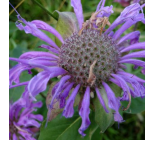

Ascending purple milk-vetch
Astragalus striatus
Jun-Sep

Purple milk-vetch
Astragalus danicus
Jun-Sep

Hairy golden aster
Heterotheca villosa
Jun-Oct

Gumweed
Grindelia squarrosa
Jun-Oct

Prickly pear cactus
Opuntia polyacantha
Jul

Graceful cinquefoil
Potentilla gracilis
Jul

Prairie cinquefoil
Potentilla pensylvanica
Jul

Low milk-vetch
Astragalus lotiflorus
Jul

Wild licorice
Glycyrrhiza lepidota
Jul

Western bergamot
Monarda fistulosa
Jul-Aug