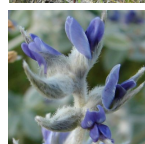

White prairie clover
Dalea candida
Jul-Aug

Prairie coneflower
Ratibida columnifera
July-Aug

Low goldenrod
Solidago missouriensis
Jul-Aug

Mountain goldenrod
Solidago simplex
Jul-Aug

Silverleaf psoralea
Pediomelum argophyllum
Jul-Aug

Western snowberry
Symphoricarpos occidentalis
Jul-Aug

Beautiful sunflower
Helianthus pauciflorus
Jul-Aug

Prairie sunflower
Helianthus petiolaris
Jul-Aug

Wavy-leaved thistle
Cirsium undulatum
Jul-Aug

Low whitlowwort
Paronychia sessiliflora
Jul-Aug