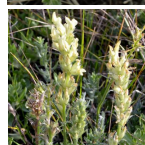

Narrow-leaved milk-vetch
Astragalus pectinatus
Jun-Jul

Colorado rubberweed
Hymenoxys richardsonii
Jun-Jul

Spreading dogbane
Apocynum androsaemifolium
Jun-Jul

Yellow umbrellaplant
Eriogonum flavum
Jun-Jul

Woolly cinquefoil
Potentilla hippiana
Jun-Aug

Yellow flax
Linum rigidum
Jun-Aug

Tufted fleabane
Erigeron caespitosus
Jun-Aug

Late yellow locoweed
Oxytropis monticola
Jun-Aug

Low prairie rose
Rosa arkansana
Jun-Aug

Scarlet gaura
Gaura coccinea
Jun-Aug

Dotted blazing star
Liatis punctata
Jun-Sep

Shrubby cinquefoil
Dasiphora fruticosa
Jun-Sep

False dandelion
Agoseris glauca
Jun-Sep

Harebell
Campanula rotundifolia
Jun-Sep