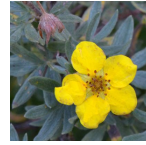

Narrow-leaved milk-vetch
Astragalus pectinatus
Jun-Jul

Colorado rubberweed
Hymenoxys richardsonii
Jun-Jul

Spreading dogbane
Apocynum androsaemifolium
Jun-Jul

Yellow umbrellaplant
Eriogonum flavum
Jun-Jul

Woolly cinquefoil
Potentilla hippiana
Jun-Aug

Yellow flax
Linum rigidum
Jun-Aug

Tufted fleabane
Erigeron caespitosus
Jun-Aug

Late yellow locoweed
Oxytropis monticola
Jun-Aug

Low prairie rose
Rosa arkansana
Jun-Aug

Scarlet gaura
Gaura coccinea
Jun-Aug

Dotted blazing star
Liatis punctata
Jun-Sep

Shrubby cinquefoil
Dasiphora fruticosa
Jun-Sep

False dandelion
Agoseris glauca
Jun-Sep

Harebell
Campanula rotundifolia
Jun-Sep