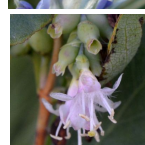

White prairie clover
Dalea candida
Jul-Aug

Prairie coneflower
Ratibida columnifera
July-Aug

Low goldenrod
Solidago missouriensis
Jul-Aug

Mountain goldenrod
Solidago simplex
Jul-Aug

Silverleaf psoralea
Pediomelum argophyllum
Jul-Aug

Western snowberry
Symphoricarpos occidentalis
Jul-Aug

Beautiful sunflower
Helianthus pauciflorus
Jul-Aug

Prairie sunflower
Helianthus petiolaris
Jul-Aug

Wavy-leaved thistle
Cirsium undulatum
Jul-Aug

Low whitlowwort
Paronychia sessiliflora
Jul-Aug