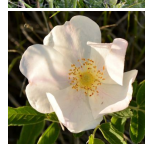

Narrow-leaved milk-vetch
Astragalus pectinatus
Jun-Jul

Colorado rubberweed
Hymenoxys richardsonii
Jun-Jul

Spreading dogbane
Apocynum androsaemifolium
Jun-Jul

Yellow umbrellaplant
Eriogonum flavum
Jun-Jul

Woolly cinquefoil
Potentilla hippiana
Jun-Aug

Yellow flax
Linum rigidum
Jun-Aug

Tufted fleabane
Erigeron caespitosus
Jun-Aug

Late yellow locoweed
Oxytropis monticola
Jun-Aug

Low prairie rose
Rosa arkansana
Jun-Aug

Scarlet gaura
Gaura coccinea
Jun-Aug

Dotted blazing star
Liatis punctata
Jun-Sep

Shrubby cinquefoil
Dasiphora fruticosa
Jun-Sep

False dandelion
Agoseris glauca
Jun-Sep

Harebell
Campanula rotundifolia
Jun-Sep