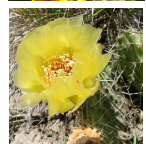

Scarlet gaura
Gaura coccinea
Jun-Aug

Dotted blazing star
Liatis punctata
Jun-Sep

Shrubby cinquefoil
Dasiphora fruticosa
Jun-Sep

False dandelion
Agoseris glauca
Jun-Sep

Harebell
Campanula rotundifolia
Jun-Sep

Ascending purple milk-vetch
Astragalus striatus
Jun-Sep

Purple milk-vetch
Astragalus danicus
Jun-Sep

Hairy golden aster
Heterotheca villosa
Jun-Oct

Gumweed
Grindelia squarrosa
Jun-Oct

Prickly pear cactus
Opuntia polyacantha
Jul