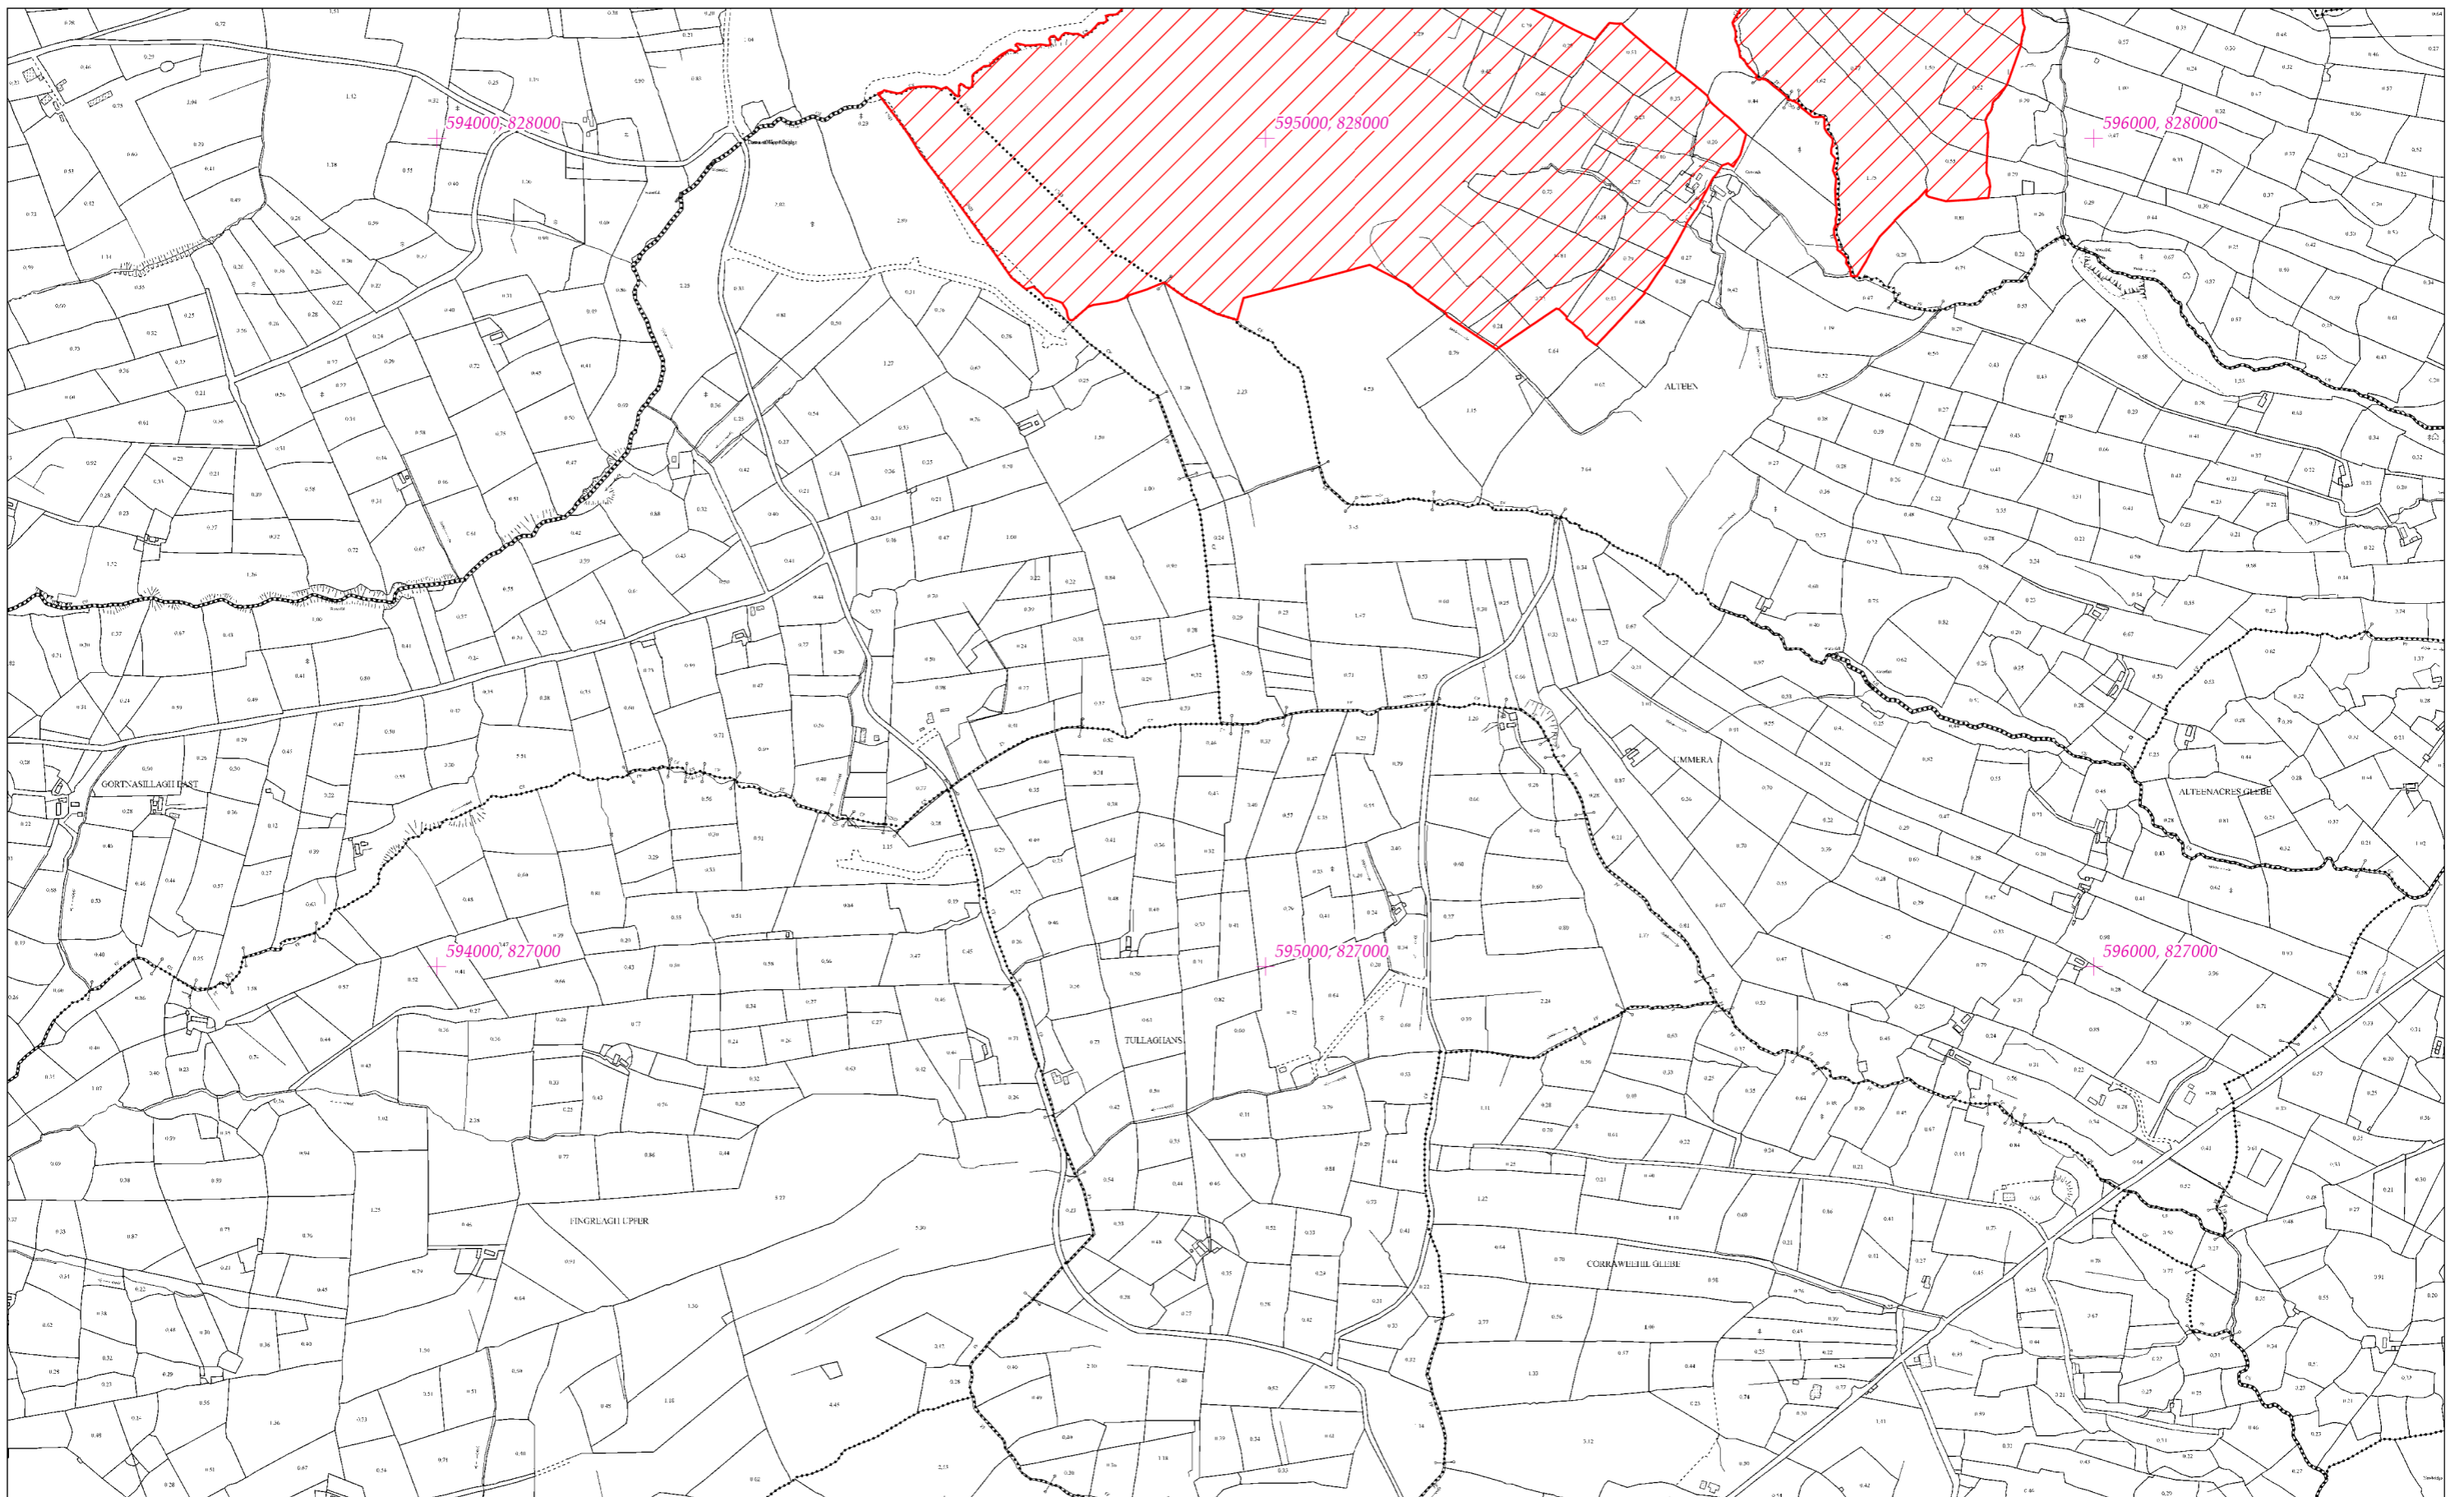

Rialachán 4(1)(b) / Regulation 4(1)(b)

Leathanach 32 de 32 (Co. Liatroma agus Co. an Chabháin)
Page 32 of 32 (Co. Leitrim and Co. Cavan)

LIMISTÉAR FAOI CHAOMHNÚ SPEISIALTA
SPECIAL AREA OF CONSERVATION

Suirbhéireacht Ordanáis Éireann Ceadúnas Uimhir OSI-NMA-014 © OSI / Rialtas na hÉireann
Ordnance Survey Ireland Licence No. OSI-NMA-014 © Ordnance Survey Ireland / Government of Ireland
Córas Comhordanáidí: Trasteilgean Mercator na hÉireann / Co-ordinate System: Irish Transverse Mercator

LCS Shliabh na Buaille Brice
Boleybrack Mountain SAC
1:5000 O.S. TILE 1199b 32 of 32

SITE CODE
002032

Leagan / Version: 3.02
Arna chló an / Printed on: 09/03/2022