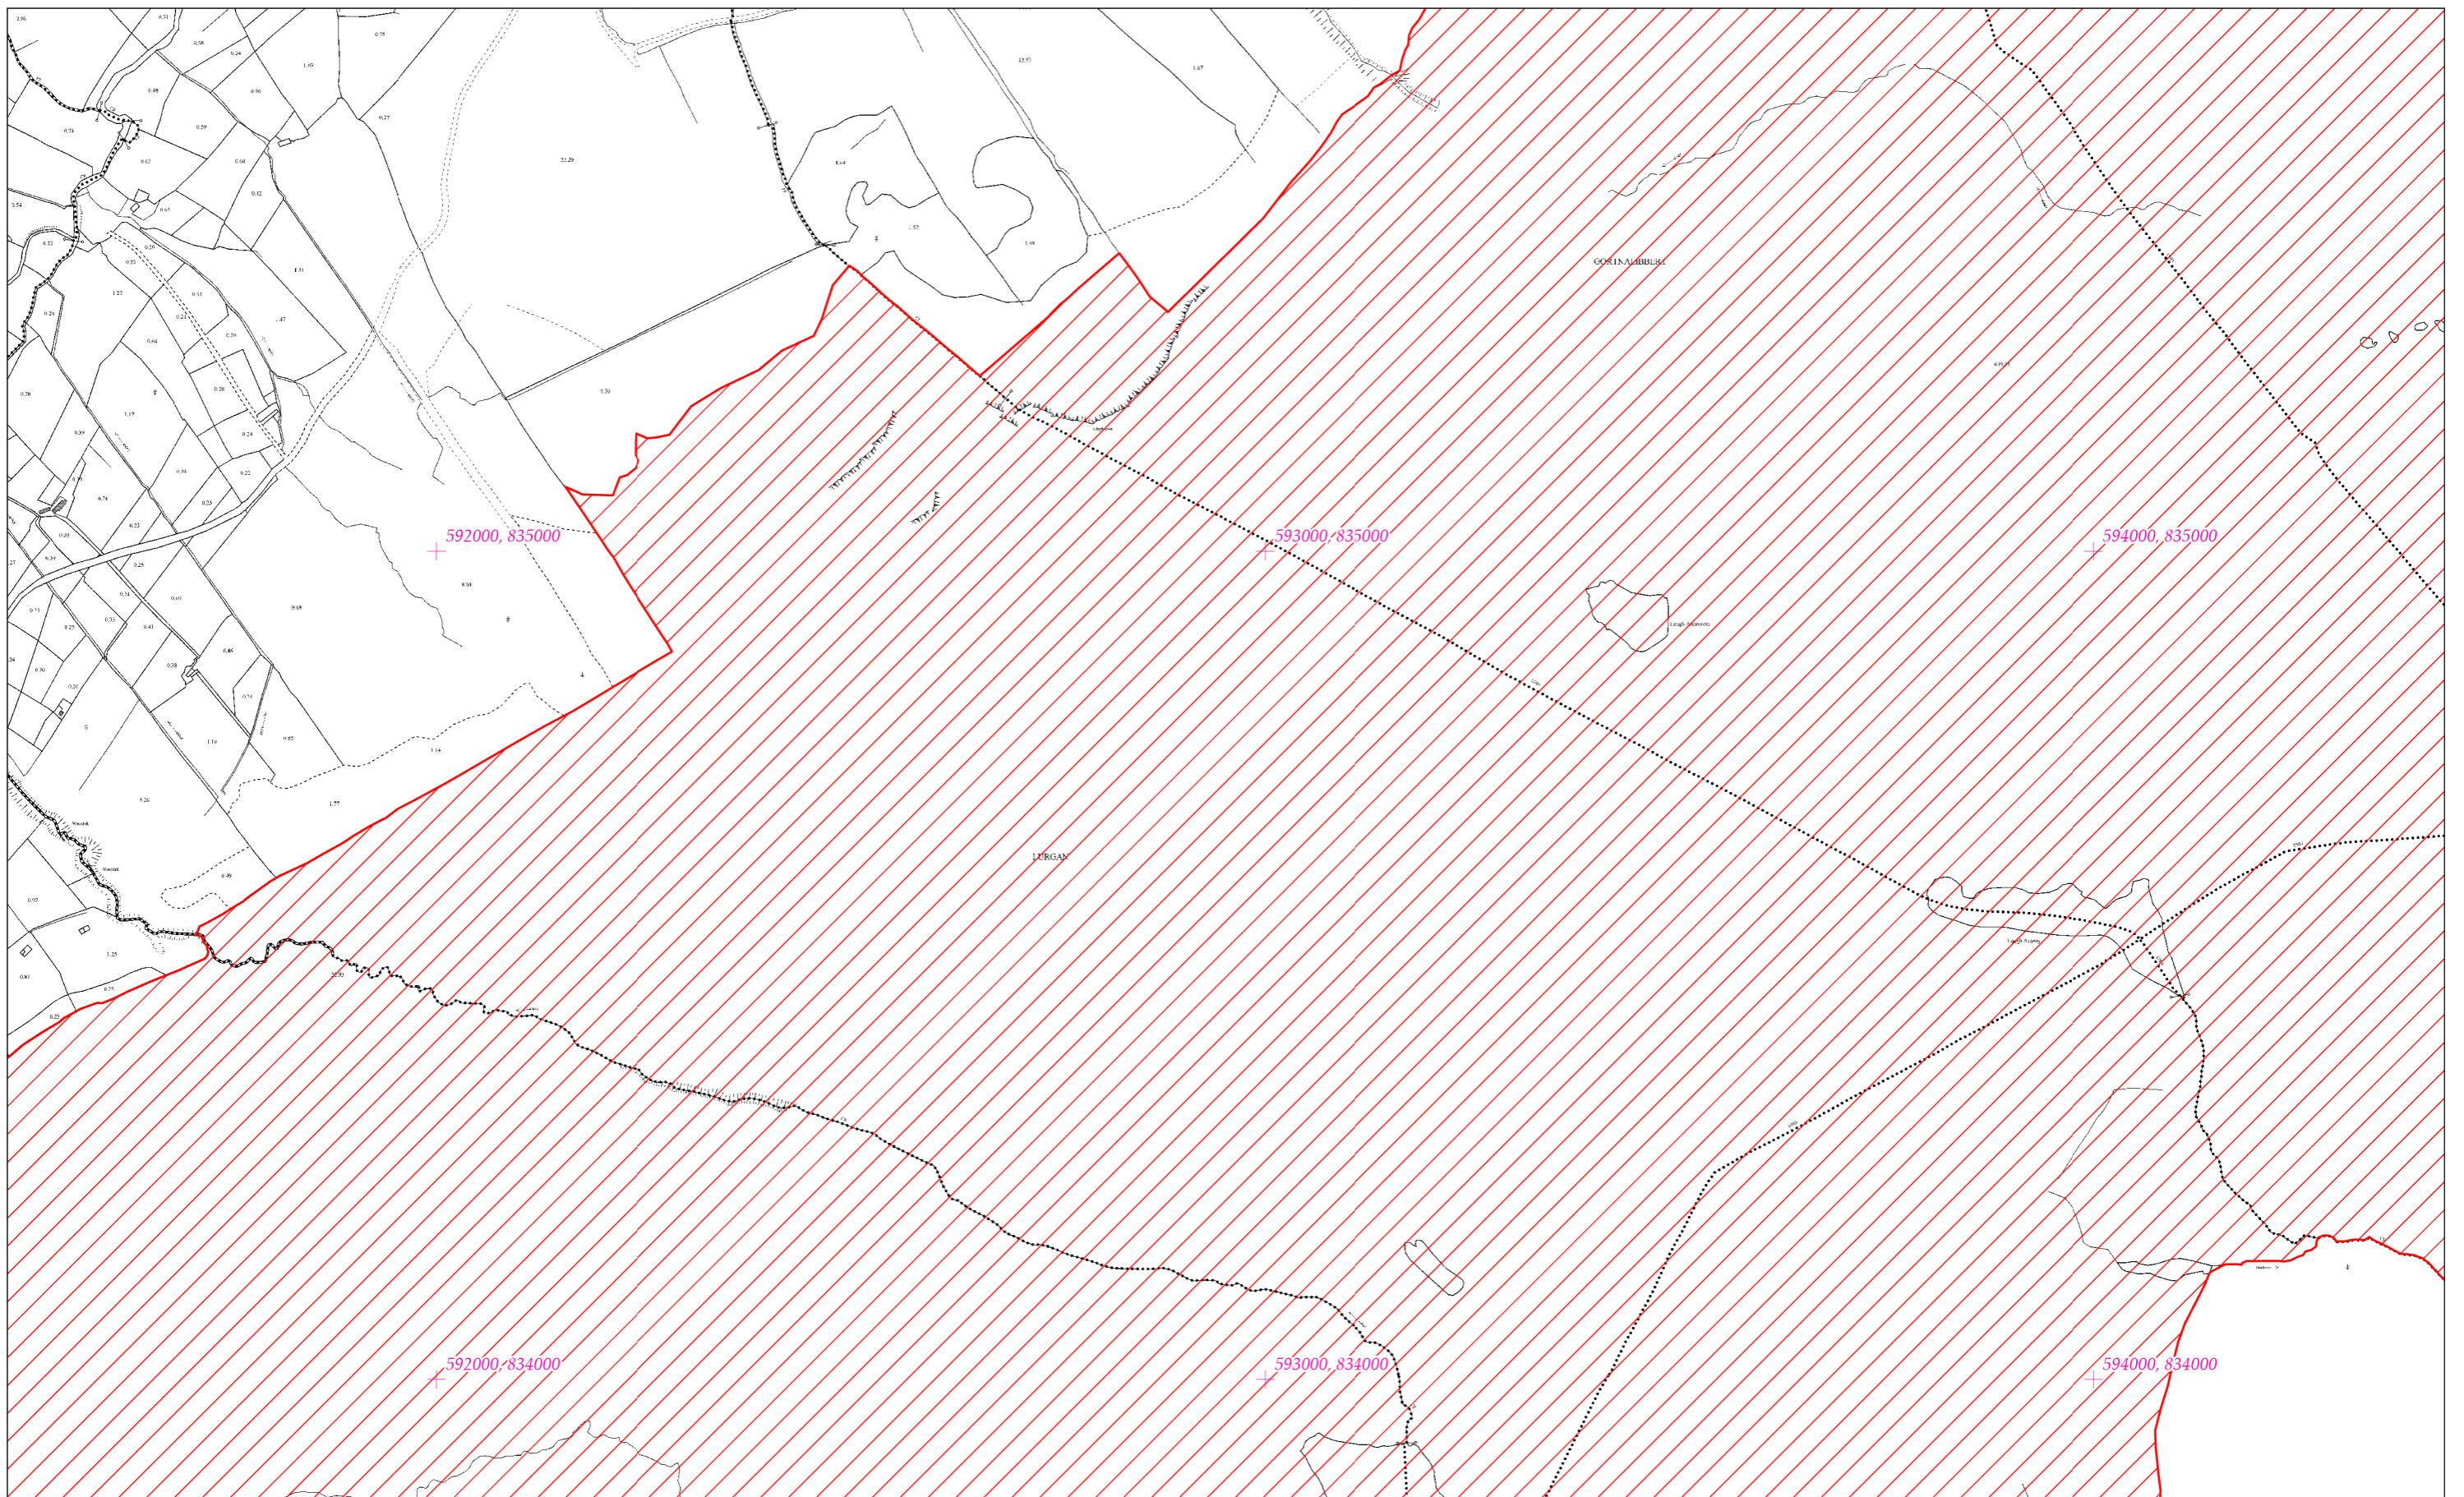

Rialachán 4(1)(b) / Regulation 4(1)(b)

Leathanach 4 de 32 (Co. Liatroma agus Co. an Chabháin)
Page 4 of 32 (Co. Leitrim and Co. Cavan)

LIMISTÉAR FAOI CHAOMHNÚ SPEISIALTA
SPECIAL AREA OF CONSERVATION

Suirbhéireacht Ordanáis Éireann Ceadúnas Uimhir OSI-NMA-014 © OSI / Rialtas na hÉireann
Ordnance Survey Ireland Licence No. OSI-NMA-014 © Ordnance Survey Ireland / Government of Ireland
Córas Comhordanáidí: Trasteilgean Mercator na hÉireann / Co-ordinate System: Irish Transverse Mercator

LCS Shliabh na Buaille Brice
Boleybrack Mountain SAC
1:5000 O.S. TILE 1018c 4 of 32

SITE CODE
002032

Leagan / Version: 3.02
Arna chló an / Printed on: 09/03/2022