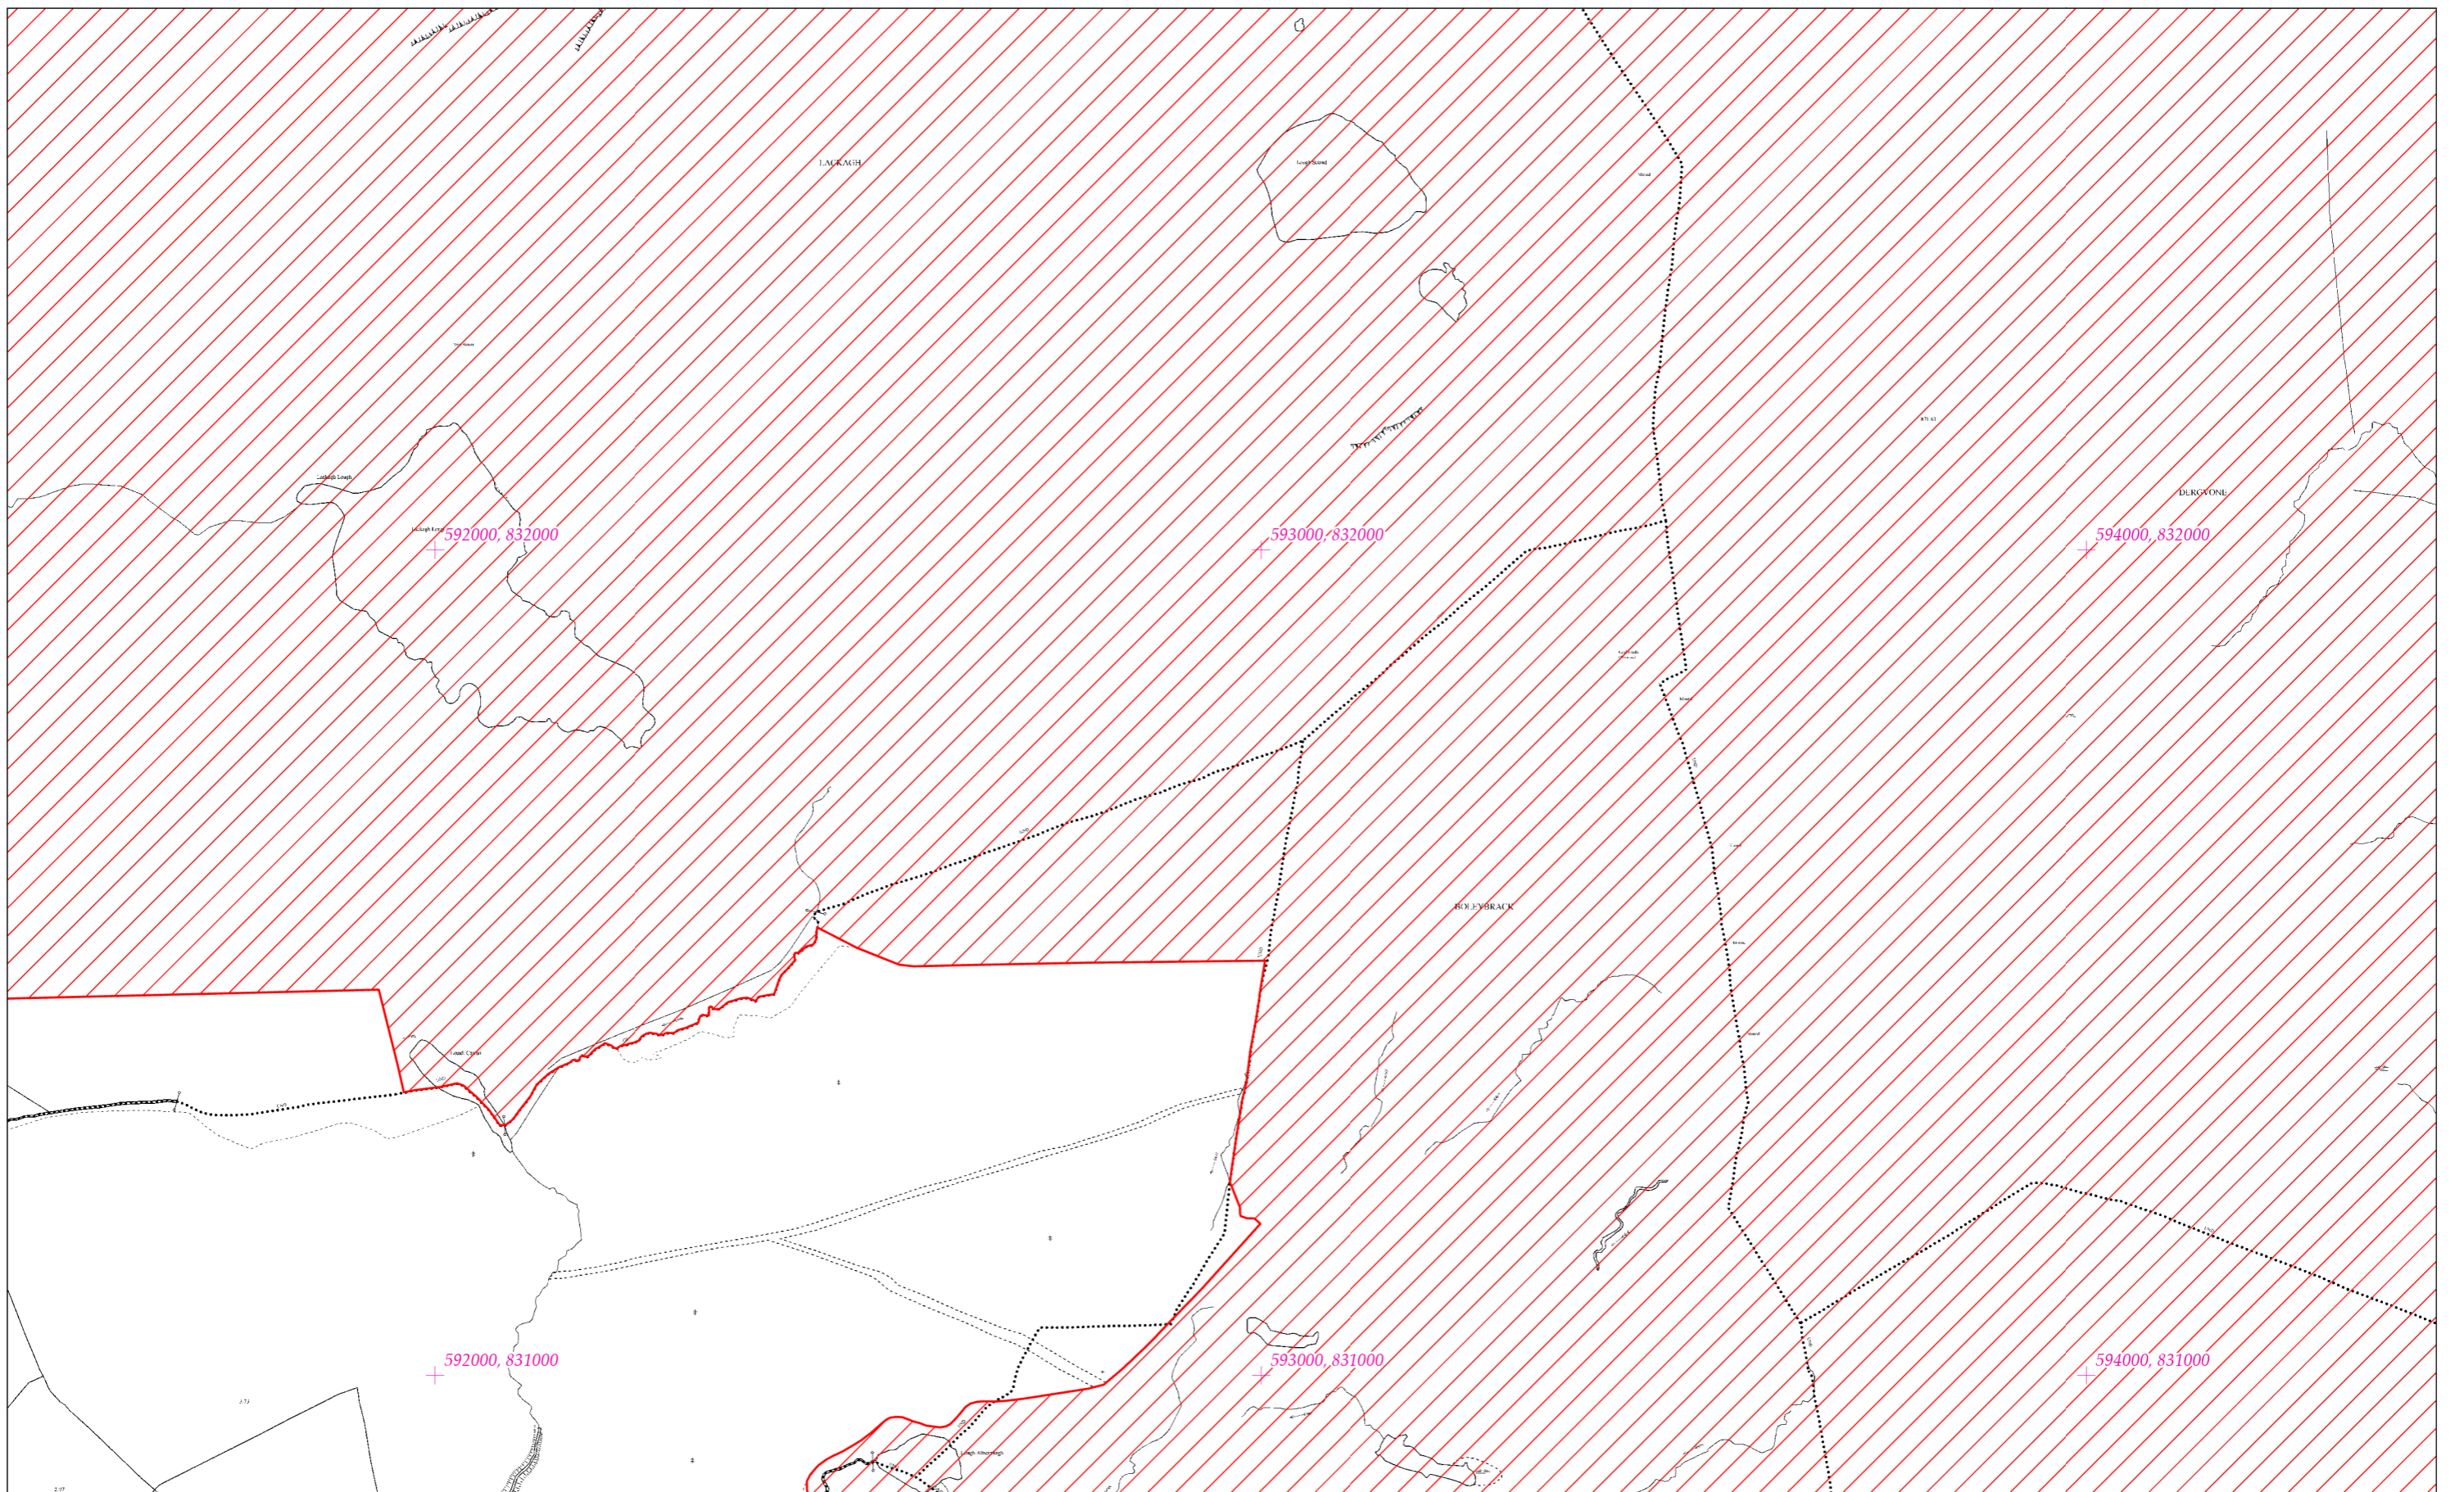

Rialachán 4(1)(b) / Regulation 4(1)(b)

Leathanach 15 de 32 (Co. Liatroma agus Co. an Chabháin)
Page 15 of 32 (Co. Leitrim and Co. Cavan)

**LIMISTÉAR FAOI CHAOMHNÚ SPEISIALTA
SPECIAL AREA OF CONSERVATION**

Suirbhéireacht Ordanáis Éireann Ceadúnas Uimhir OSI-NMA-014 © OSI / Rialtas na hÉireann
Ordnance Survey Ireland Licence No. OSI-NMA-014 © Ordnance Survey Ireland / Government of Ireland
Córas Comhordanáidí: Trasteilgean Mercator na hÉireann / Co-ordinate System: Irish Transverse Mercator

LCS Shliabh na Buaille Brice
Boleybrack Mountain SAC
1:5000 O.S. TILE 1077c 15 of 32

**SITE CODE
002032**

Leagan / Version: 3.02
Arna chló an / Printed on: 09/03/2022