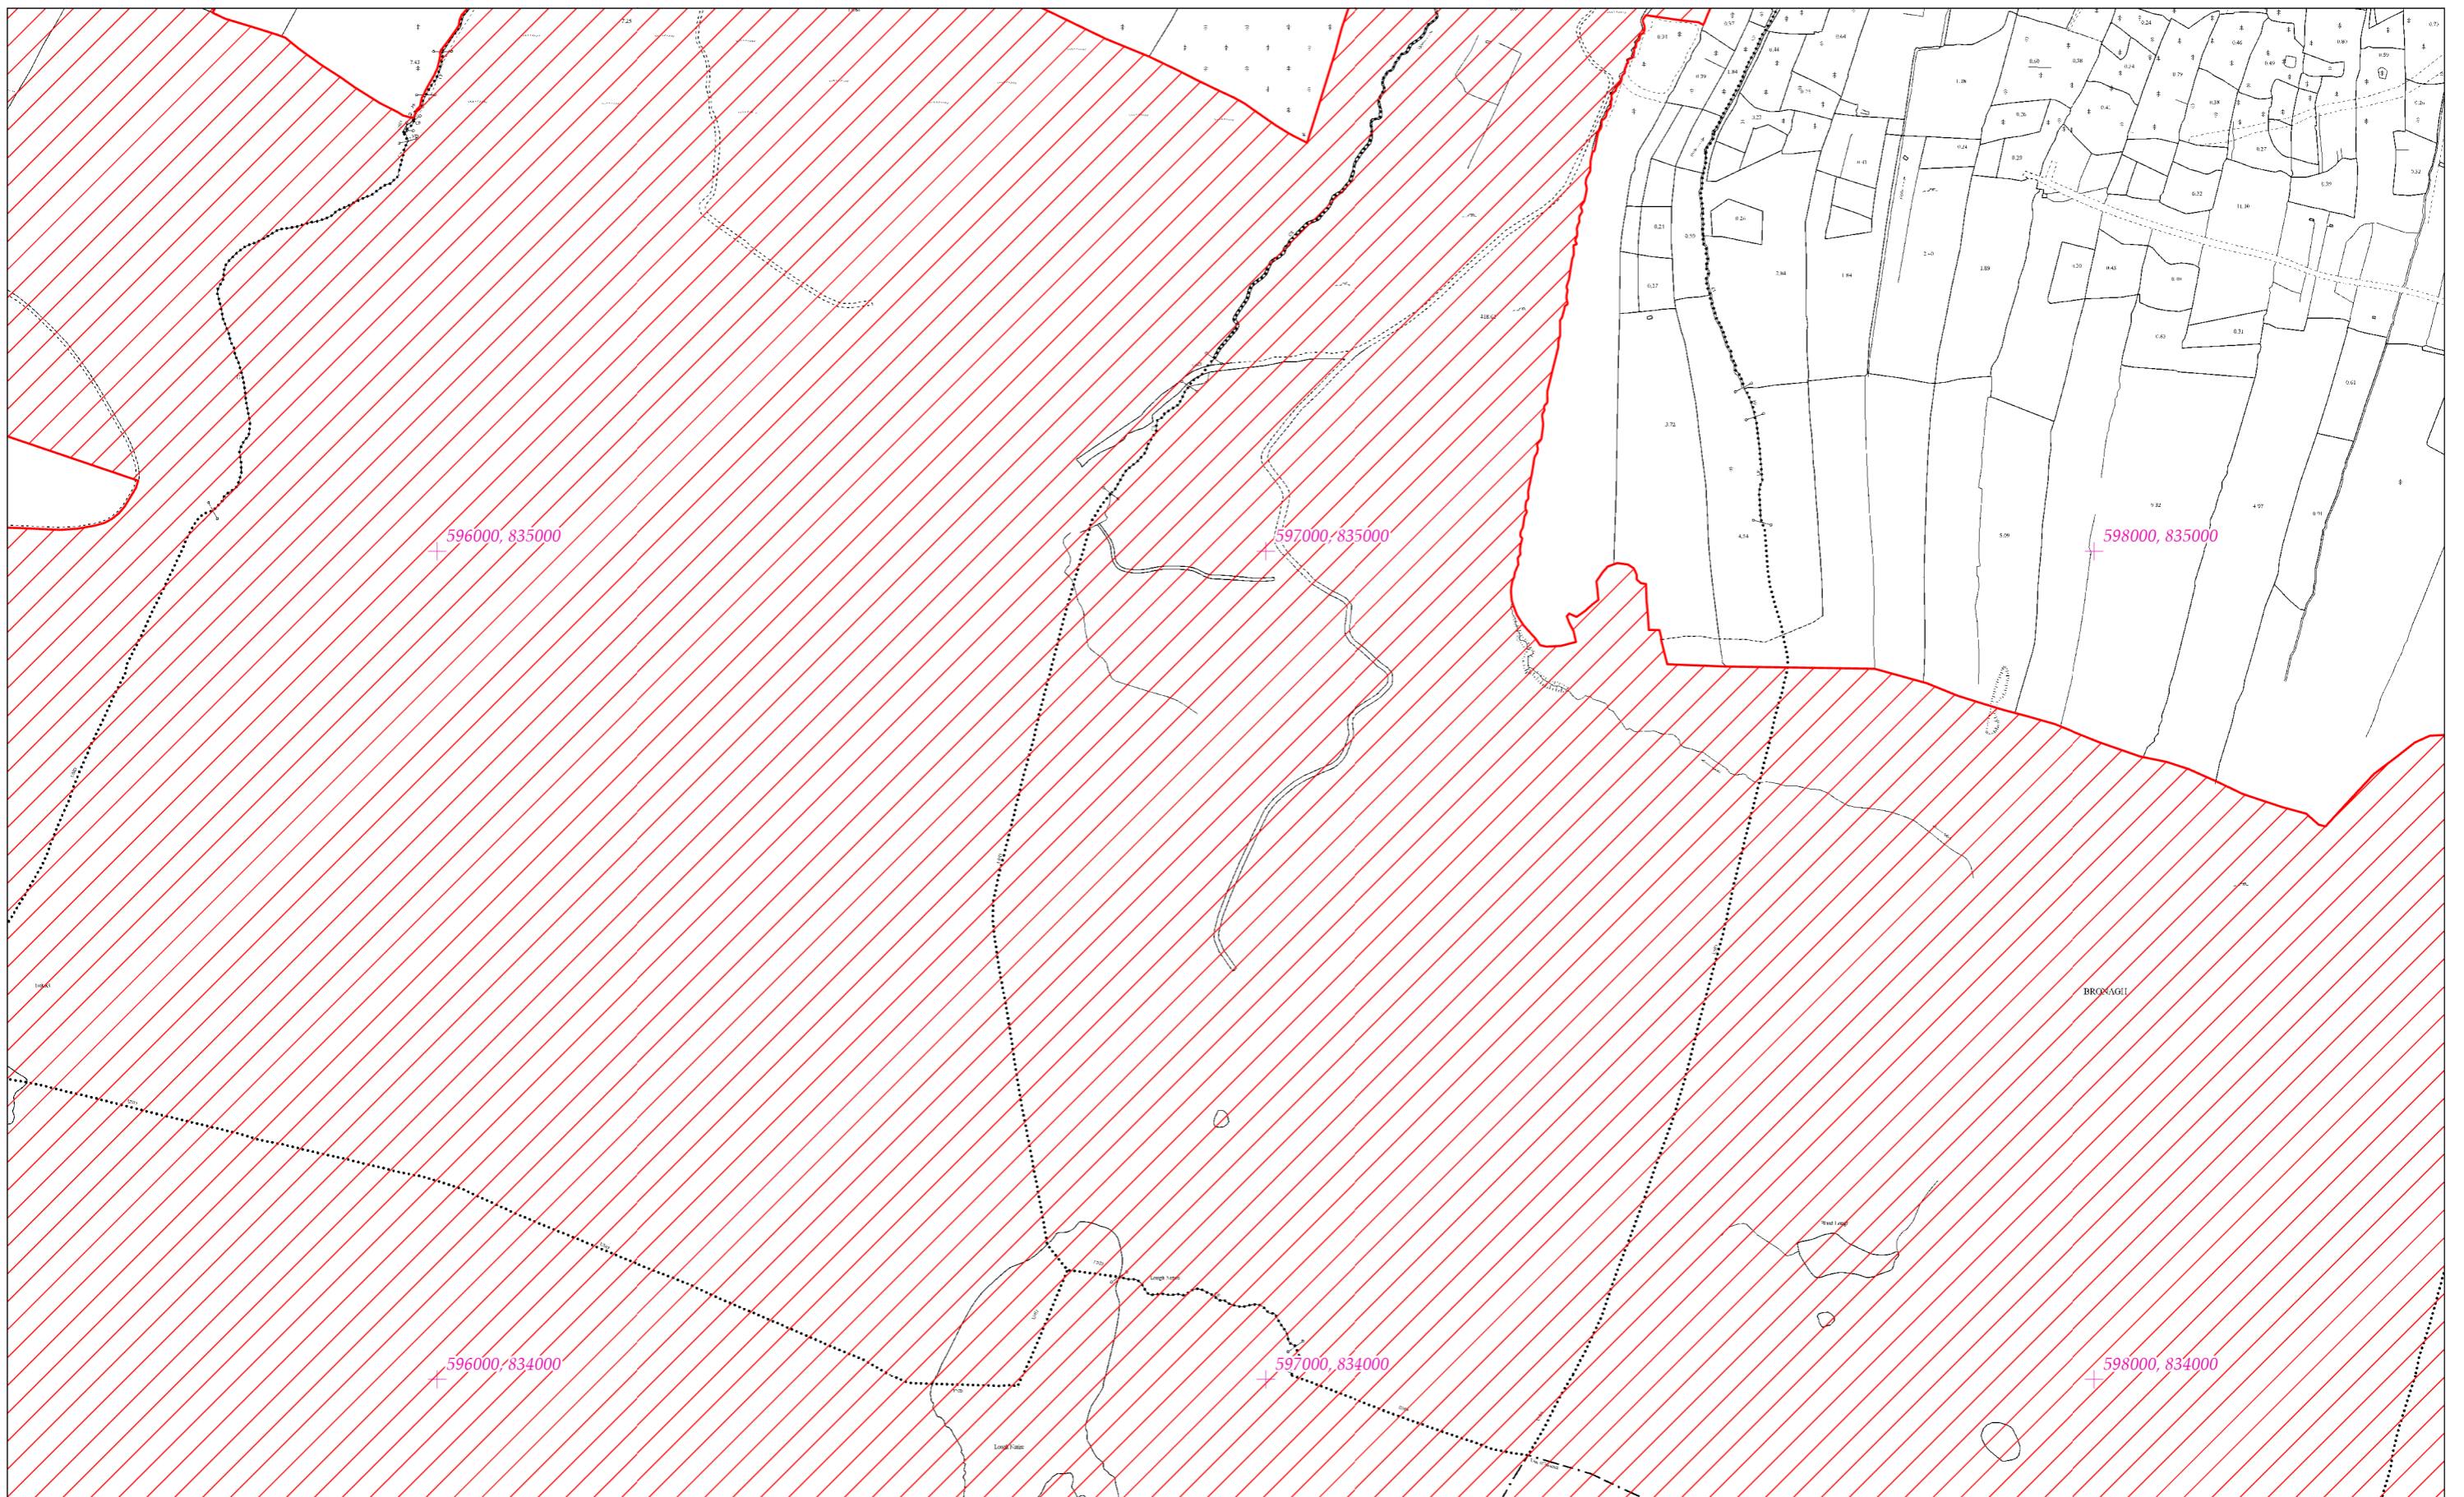

Rialachán 4(1)(b) / Regulation 4(1)(b)

Leathanach 7 de 32 (Co. Liatroma agus Co. an Chabháin)
Page 7 of 32 (Co. Leitrim and Co. Cavan)

LIMISTÉAR FAOI CHAOMHNÚ SPEISIALTA
SPECIAL AREA OF CONSERVATION

Suirbhéireacht Ordanáis Éireann Ceadúnas Uimhir OSI-NMA-014 © OSI / Rialtas na hÉireann
Ordnance Survey Ireland Licence No. OSI-NMA-014 © Ordnance Survey Ireland / Government of Ireland
Córas Comhordanáidí: Trasteilgean Mercator na hÉireann / Co-ordinate System: Irish Transverse Mercator

LCS Shliabh na Buaille Brice
Boleybrack Mountain SAC
1:5000 O.S. TILE 1019c 7 of 32

SITE CODE
002032

Leagan / Version: 3.02

Arna chló an / Printed on: 09/03/2022