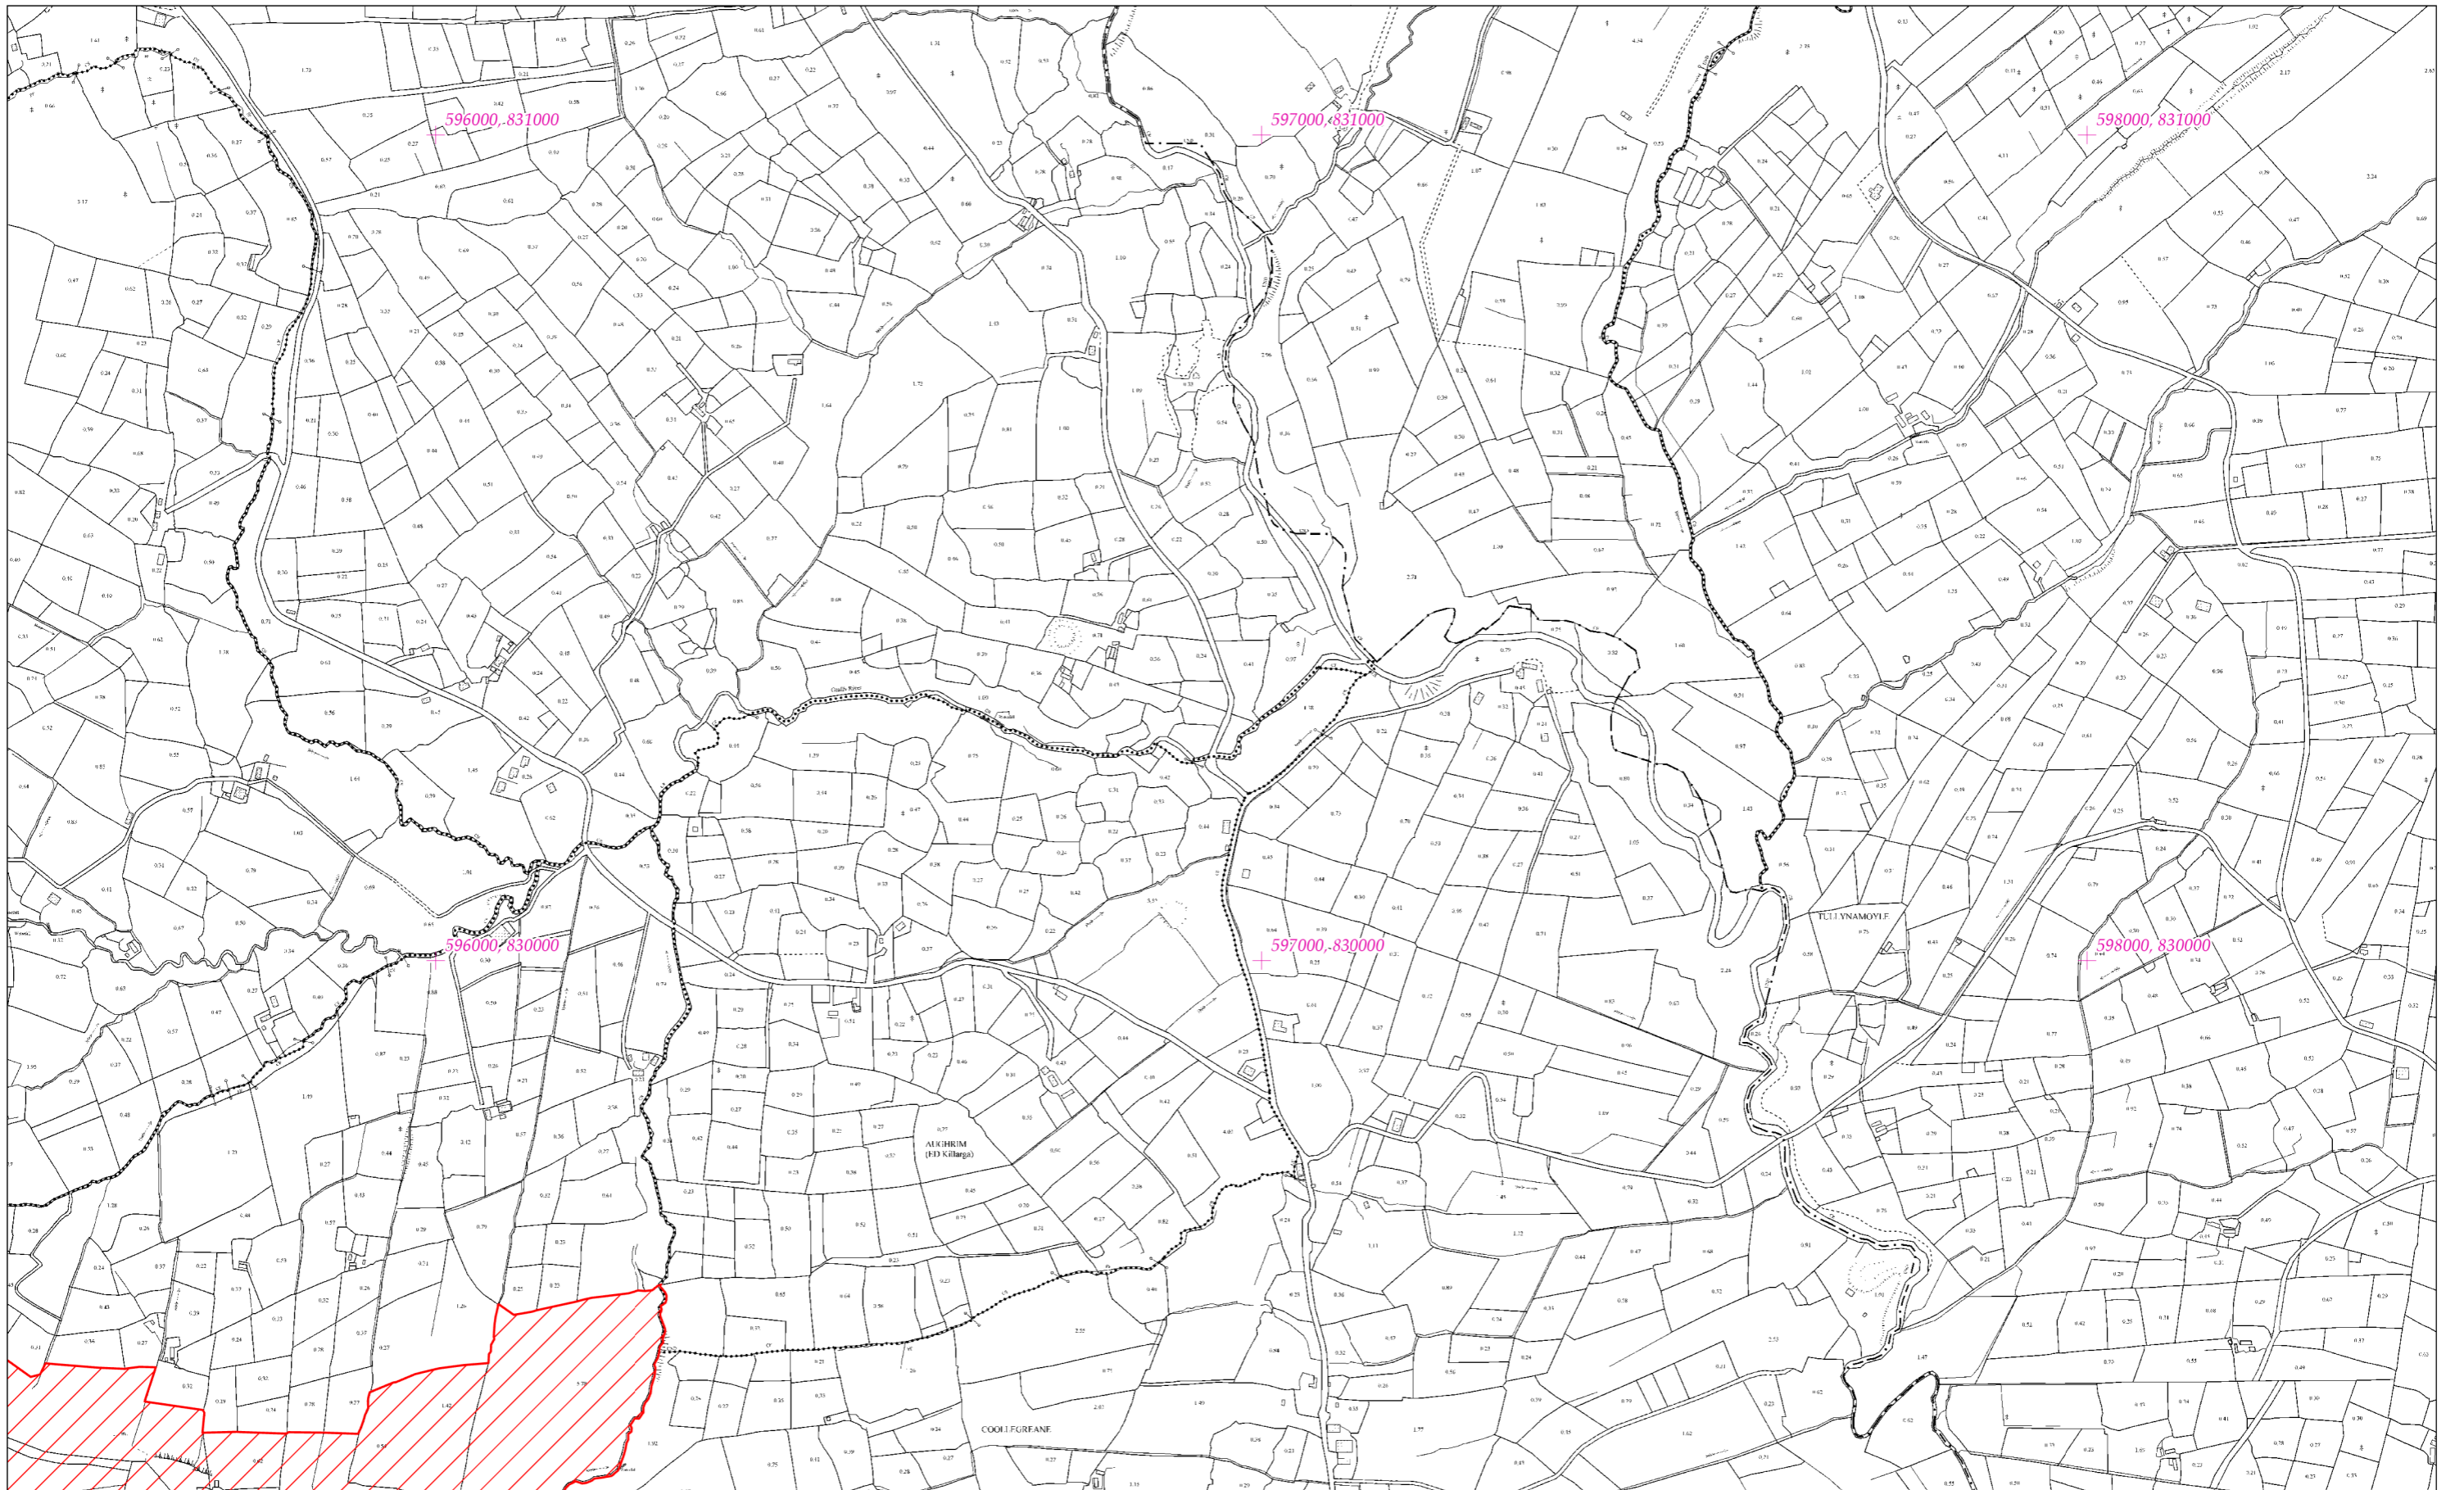

Rialachán 4(1)(b) / Regulation 4(1)(b)

Leathanach 28 de 32 (Co. Liatroma agus Co. an Chabháin)
Page 28 of 32 (Co. Leitrim and Co. Cavan)

LIMISTÉAR FAOI CHAOMHNÚ SPEISIALTA
SPECIAL AREA OF CONSERVATION

Suirbhéireacht Ordanáis Éireann Ceadúnas Uimhir OSI-NMA-014 © OSI / Rialtas na hÉireann
Ordnance Survey Ireland Licence No. OSI-NMA-014 © Ordnance Survey Ireland / Government of Ireland
Córas Comhordanáidí: Trasteilgean Mercator na hÉireann / Co-ordinate System: Irish Transverse Mercator

LCS Shliabh na Buaille Brice
Boleybrack Mountain SAC
1:5000 O.S. TILE 1139a 28 of 32

SITE CODE
002032

Leagan / Version: 3.02
Arna chlón an / Printed on: 09/03/2022