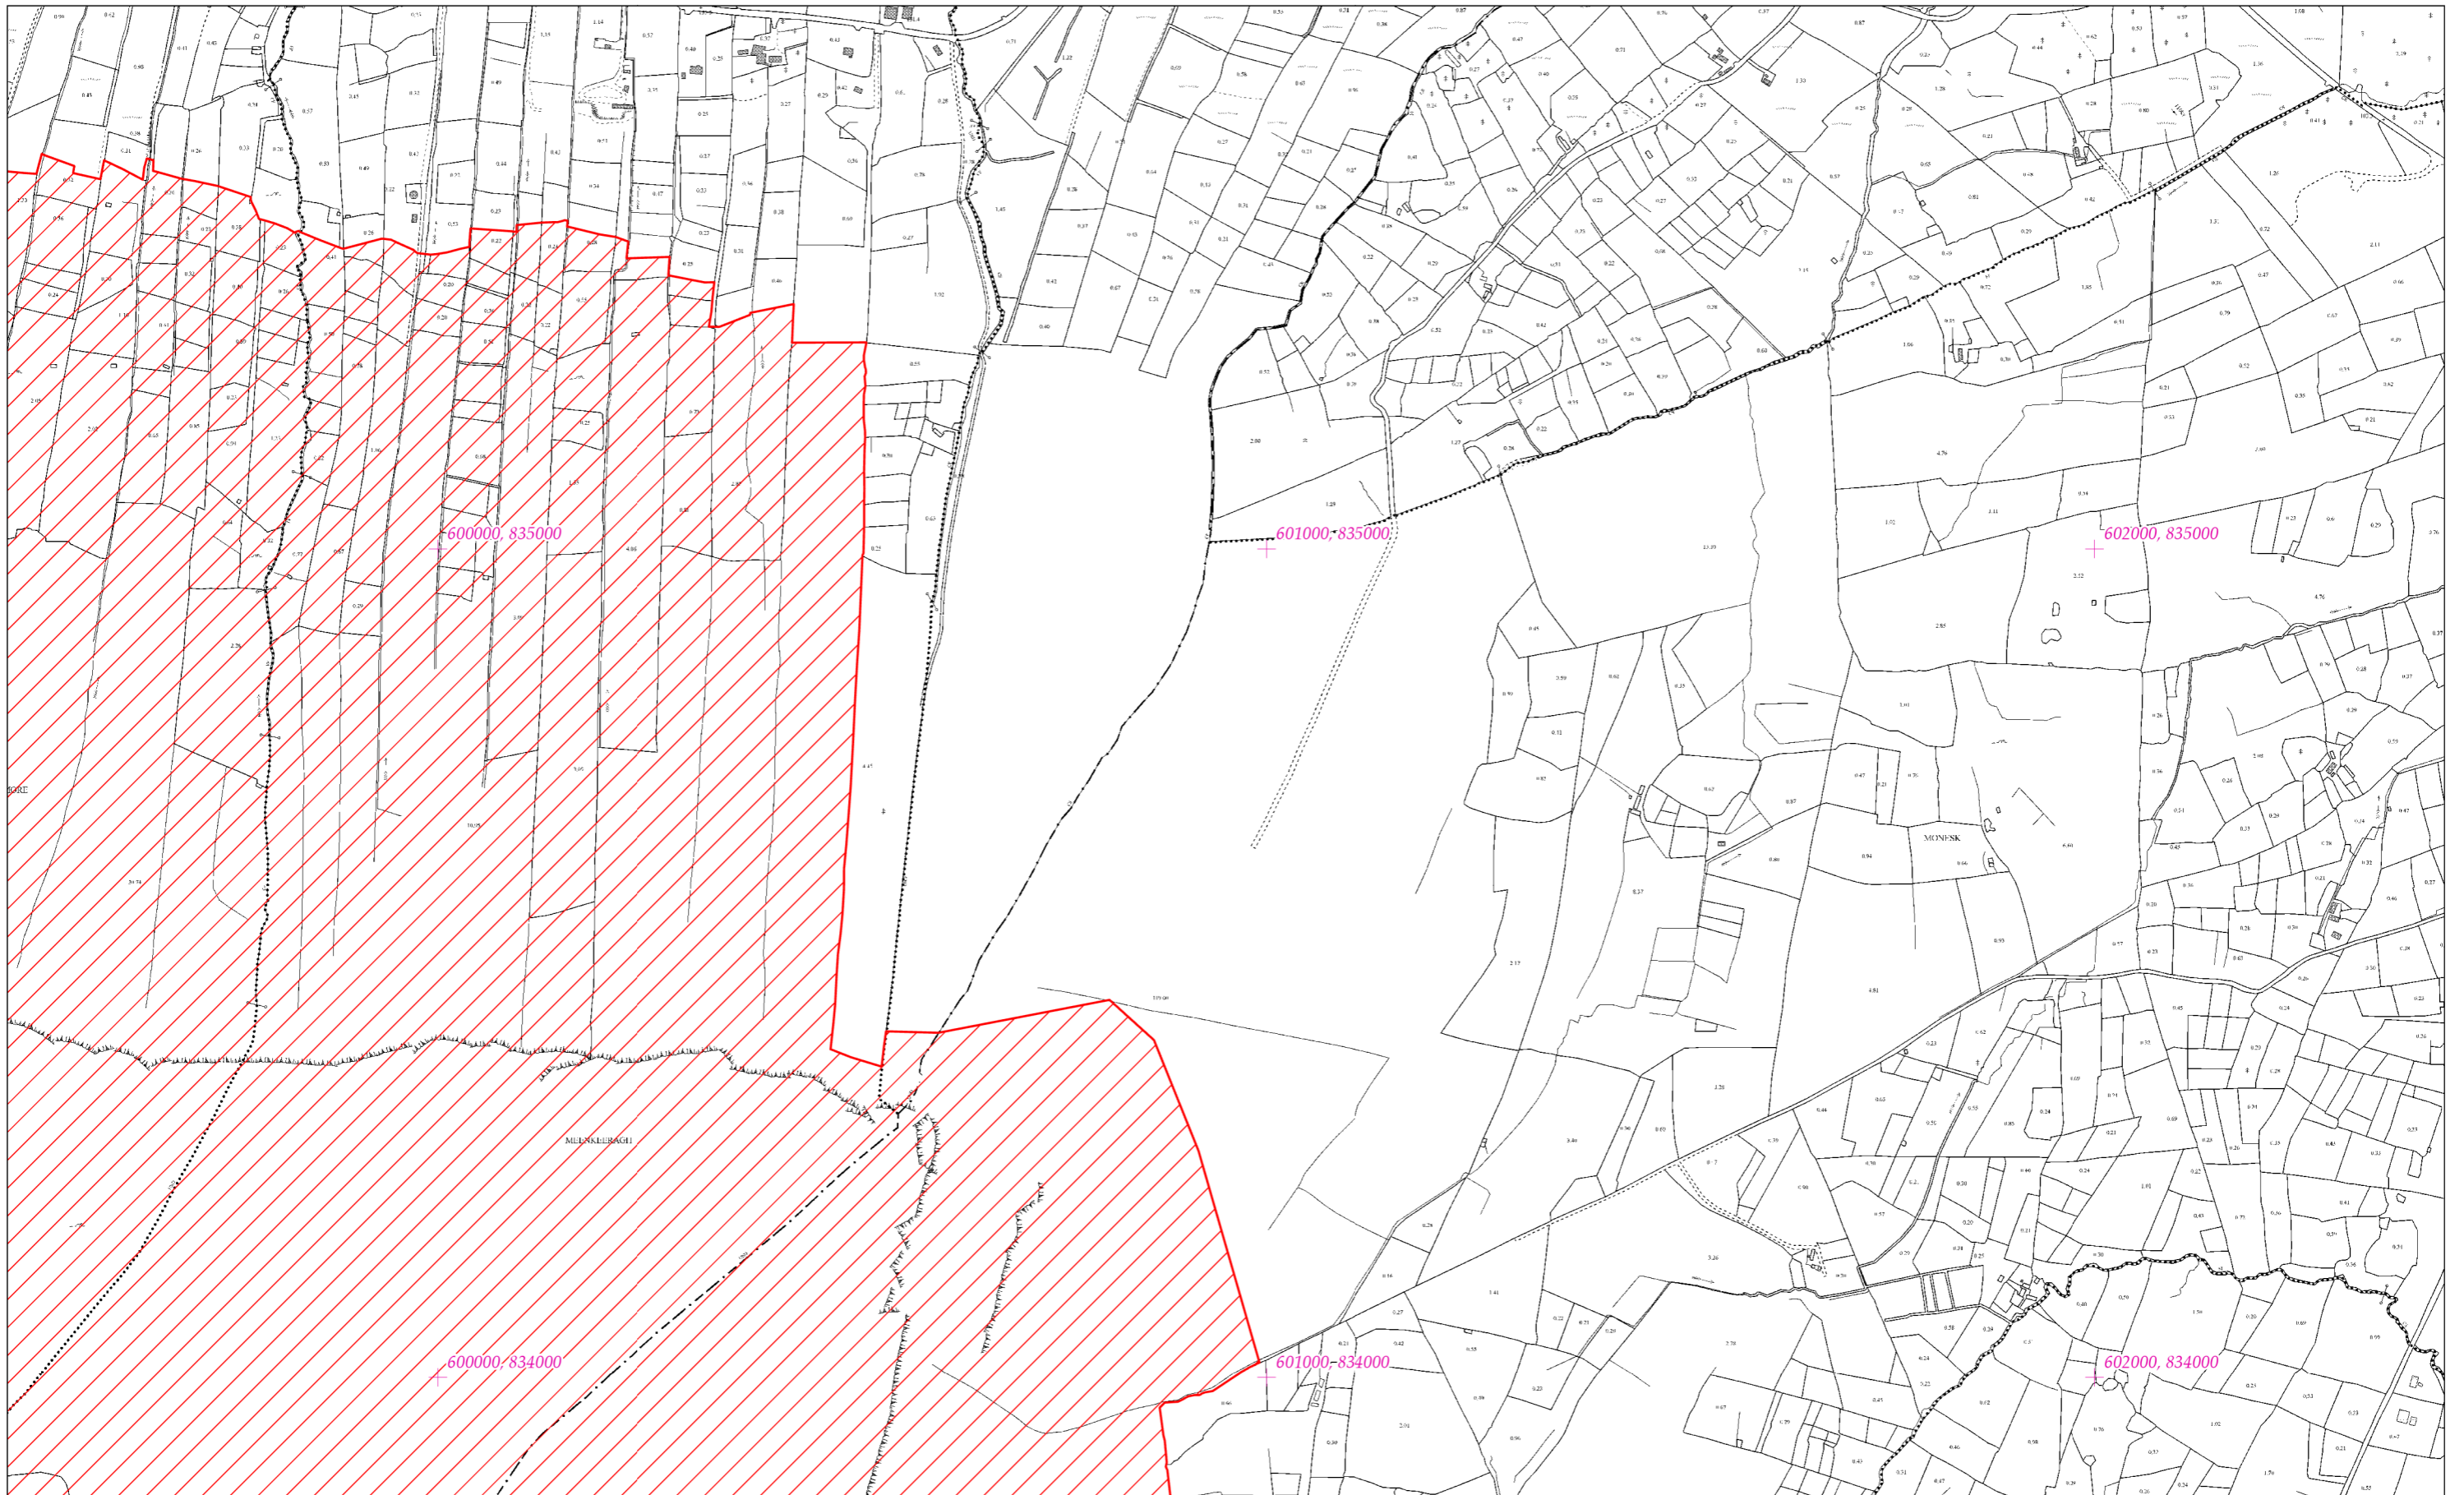

Rialachán 4(1)(b) / Regulation 4(1)(b)

Leathanach 9 de 32 (Co. Liatroma agus Co. an Chabháin)
Page 9 of 32 (Co. Leitrim and Co. Cavan)

LIMISTÉAR FAOI CHAOMHNÚ SPEISIALTA
SPECIAL AREA OF CONSERVATION

Suirbhéireacht Ordanáis Éireann Ceadúnas Uimhir OSI-NMA-014 © OSI / Rialtas na hÉireann
Ordnance Survey Ireland Licence No. OSI-NMA-014 © Ordnance Survey Ireland / Government of Ireland
Córas Comhordanáidí: Trasteilgean Mercator na hÉireann / Co-ordinate System: Irish Transverse Mercator

LCS Shliabh na Buaille Brice
Boleybrack Mountain SAC
1:5000 O.S. TILE 1020c 9 of 32

SITE CODE
002032

Leagan / Version: 3.02
Arna chló an / Printed on: 09/03/2022