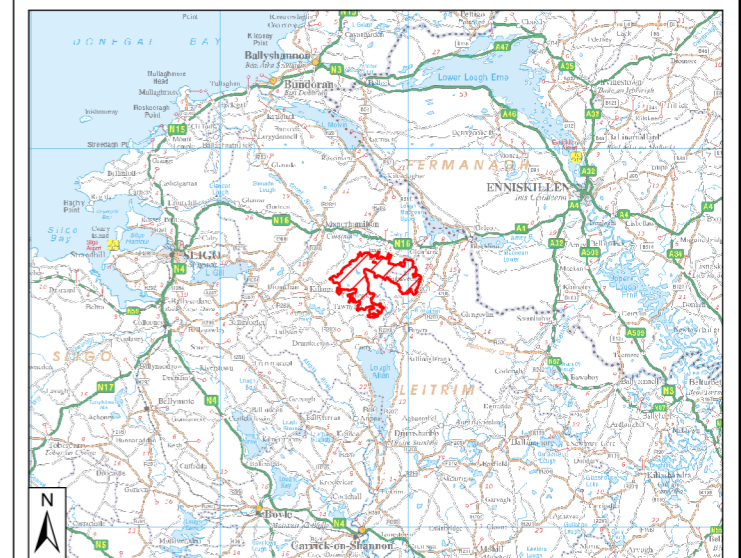

Co. Liatroma agus Co. an Chabháin
Co. Leitrim and Co. Cavan