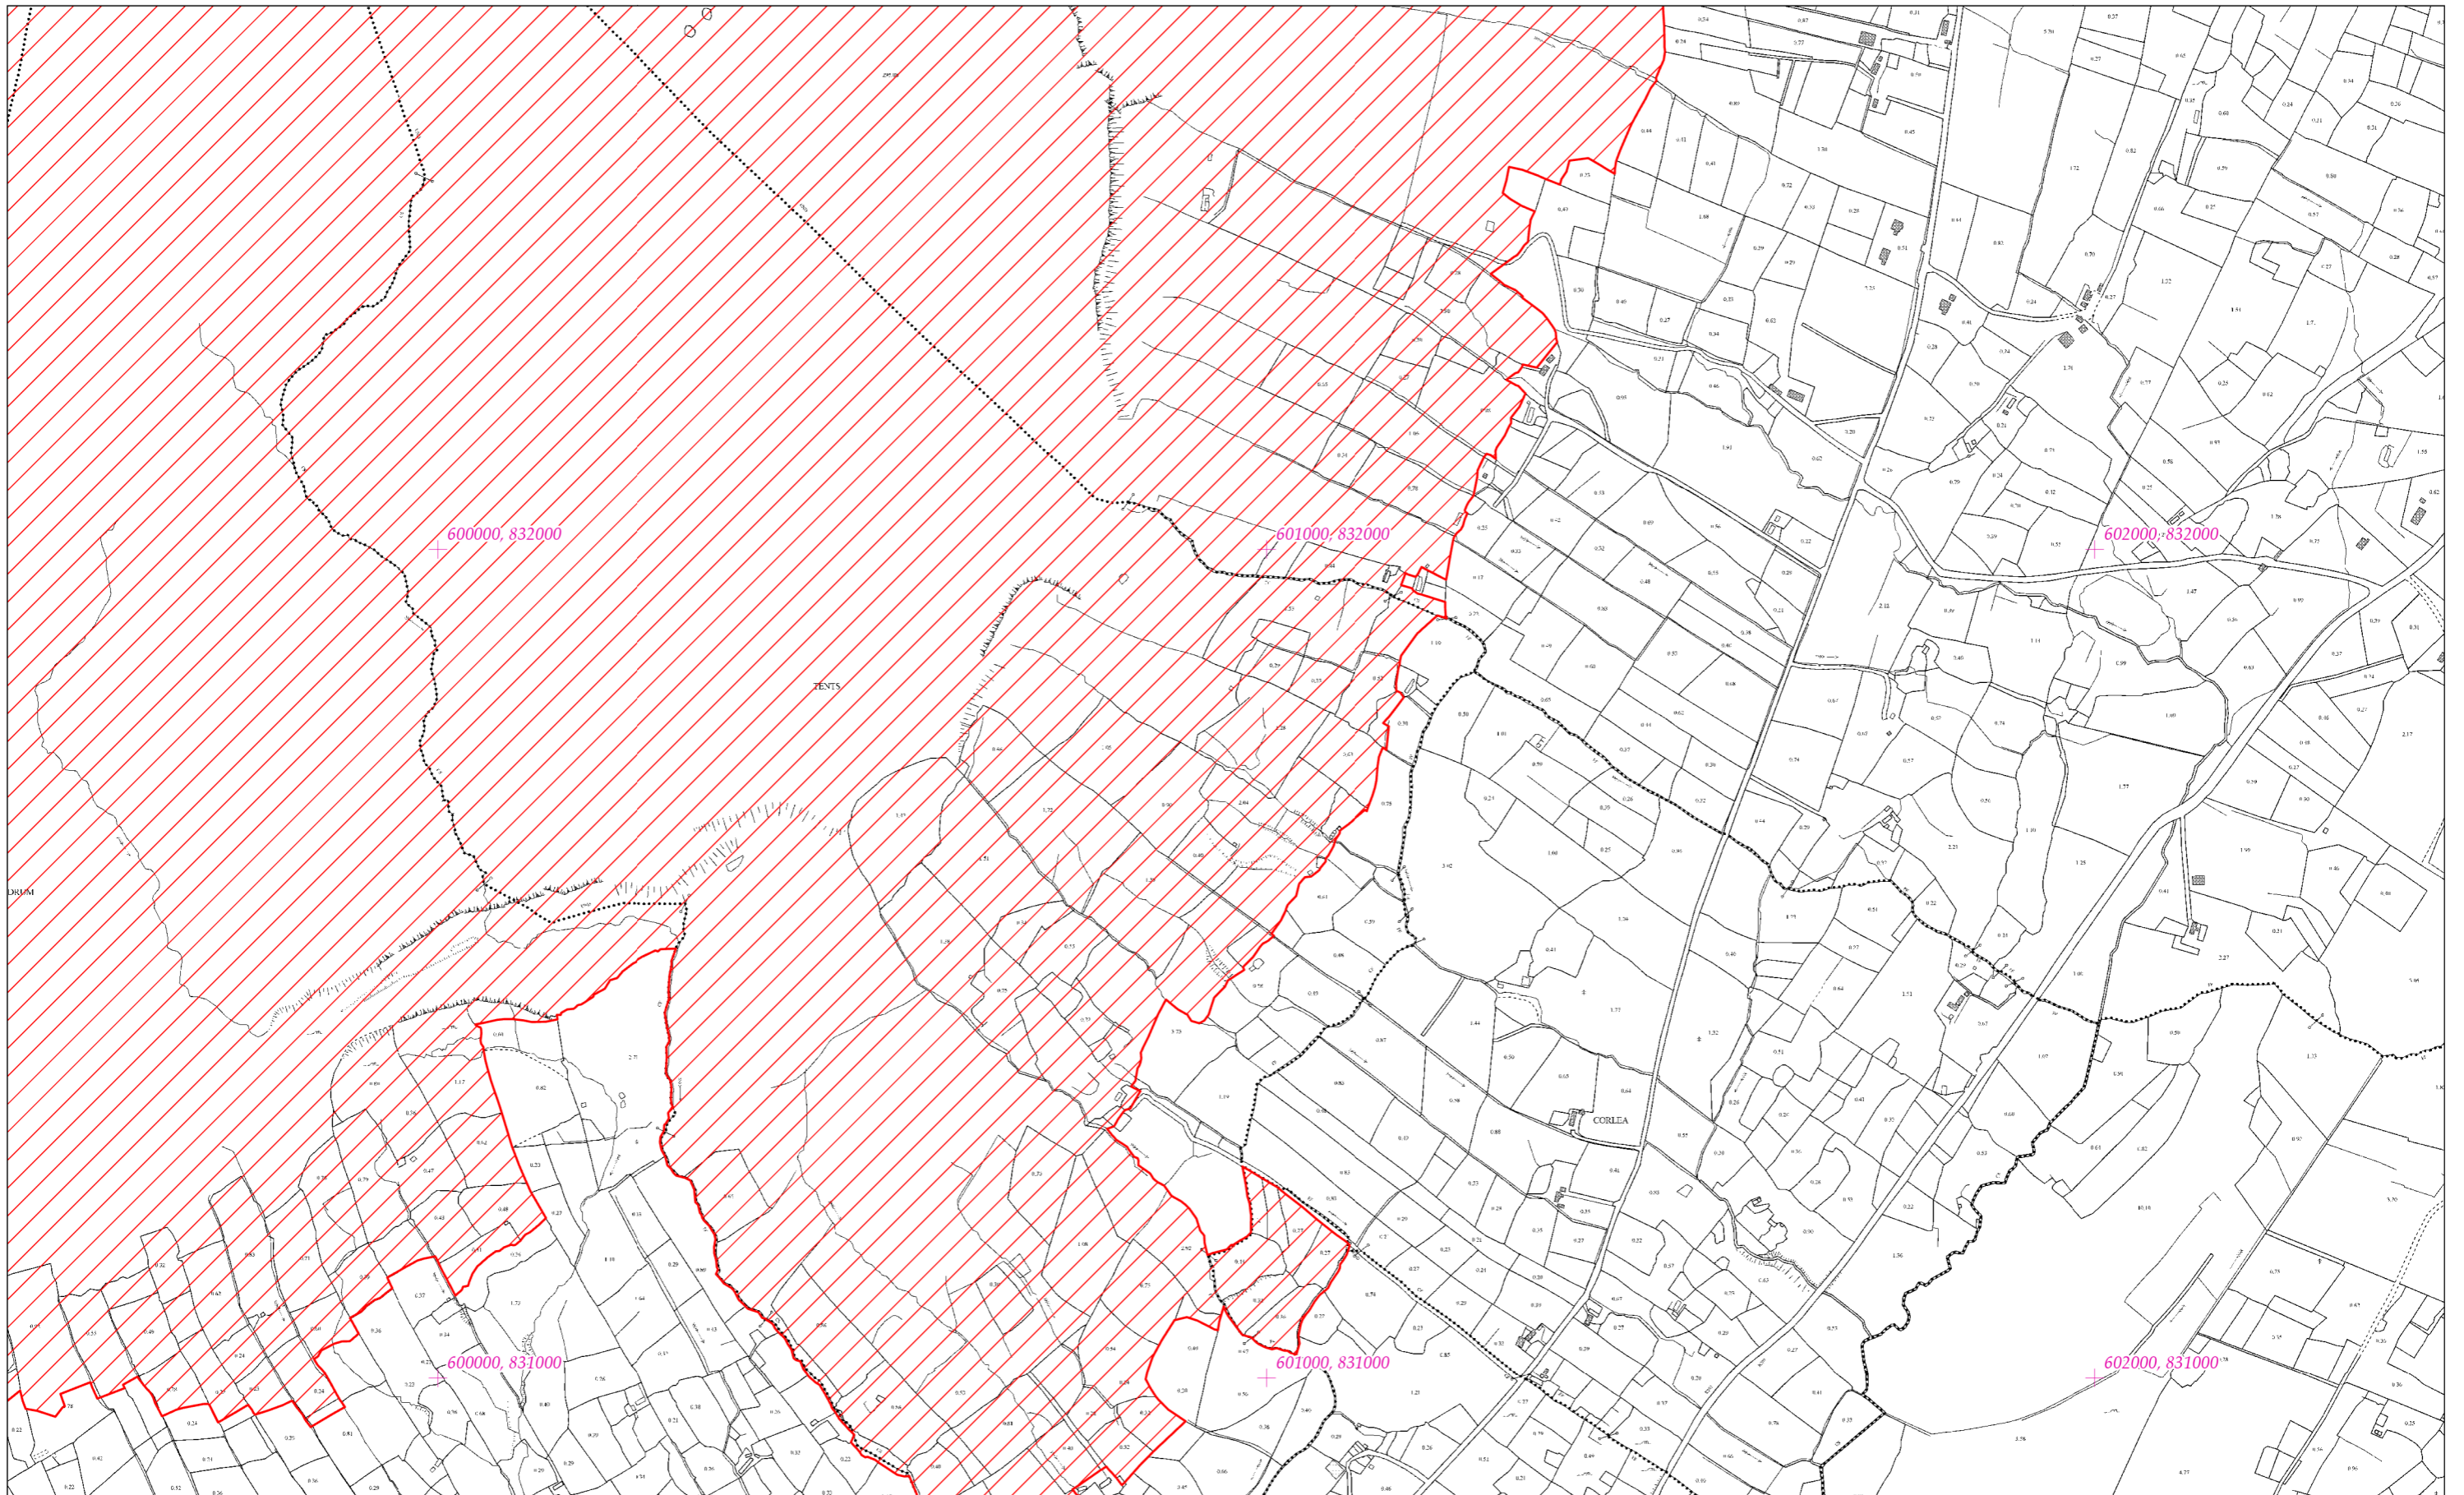

Rialachán 4(1)(b) / Regulation 4(1)(b)

Leathanach 22 de 32 (Co. Liatroma agus Co. an Chabháin)
Page 22 of 32 (Co. Leitrim and Co. Cavan)

LIMISTÉAR FAOI CHAOMHNÚ SPEISIALTA
SPECIAL AREA OF CONSERVATION

Suirbhéireacht Ordanáis Éireann Ceadúnas Uimhir OSI-NMA-014 © OSI / Rialtas na hÉireann
Ordnance Survey Ireland Licence No. OSI-NMA-014 © Ordnance Survey Ireland / Government of Ireland
Córas Comhordanáidí: Trasteilgean Mercator na hÉireann / Co-ordinate System: Irish Transverse Mercator

LCS Shliabh na Buaille Brice
Boleybrack Mountain SAC
1:5000 O.S. TILE 1079c 22 of 32

SITE CODE
002032

Leagan / Version: 3.02
Arna chló an / Printed on: 09/03/2022