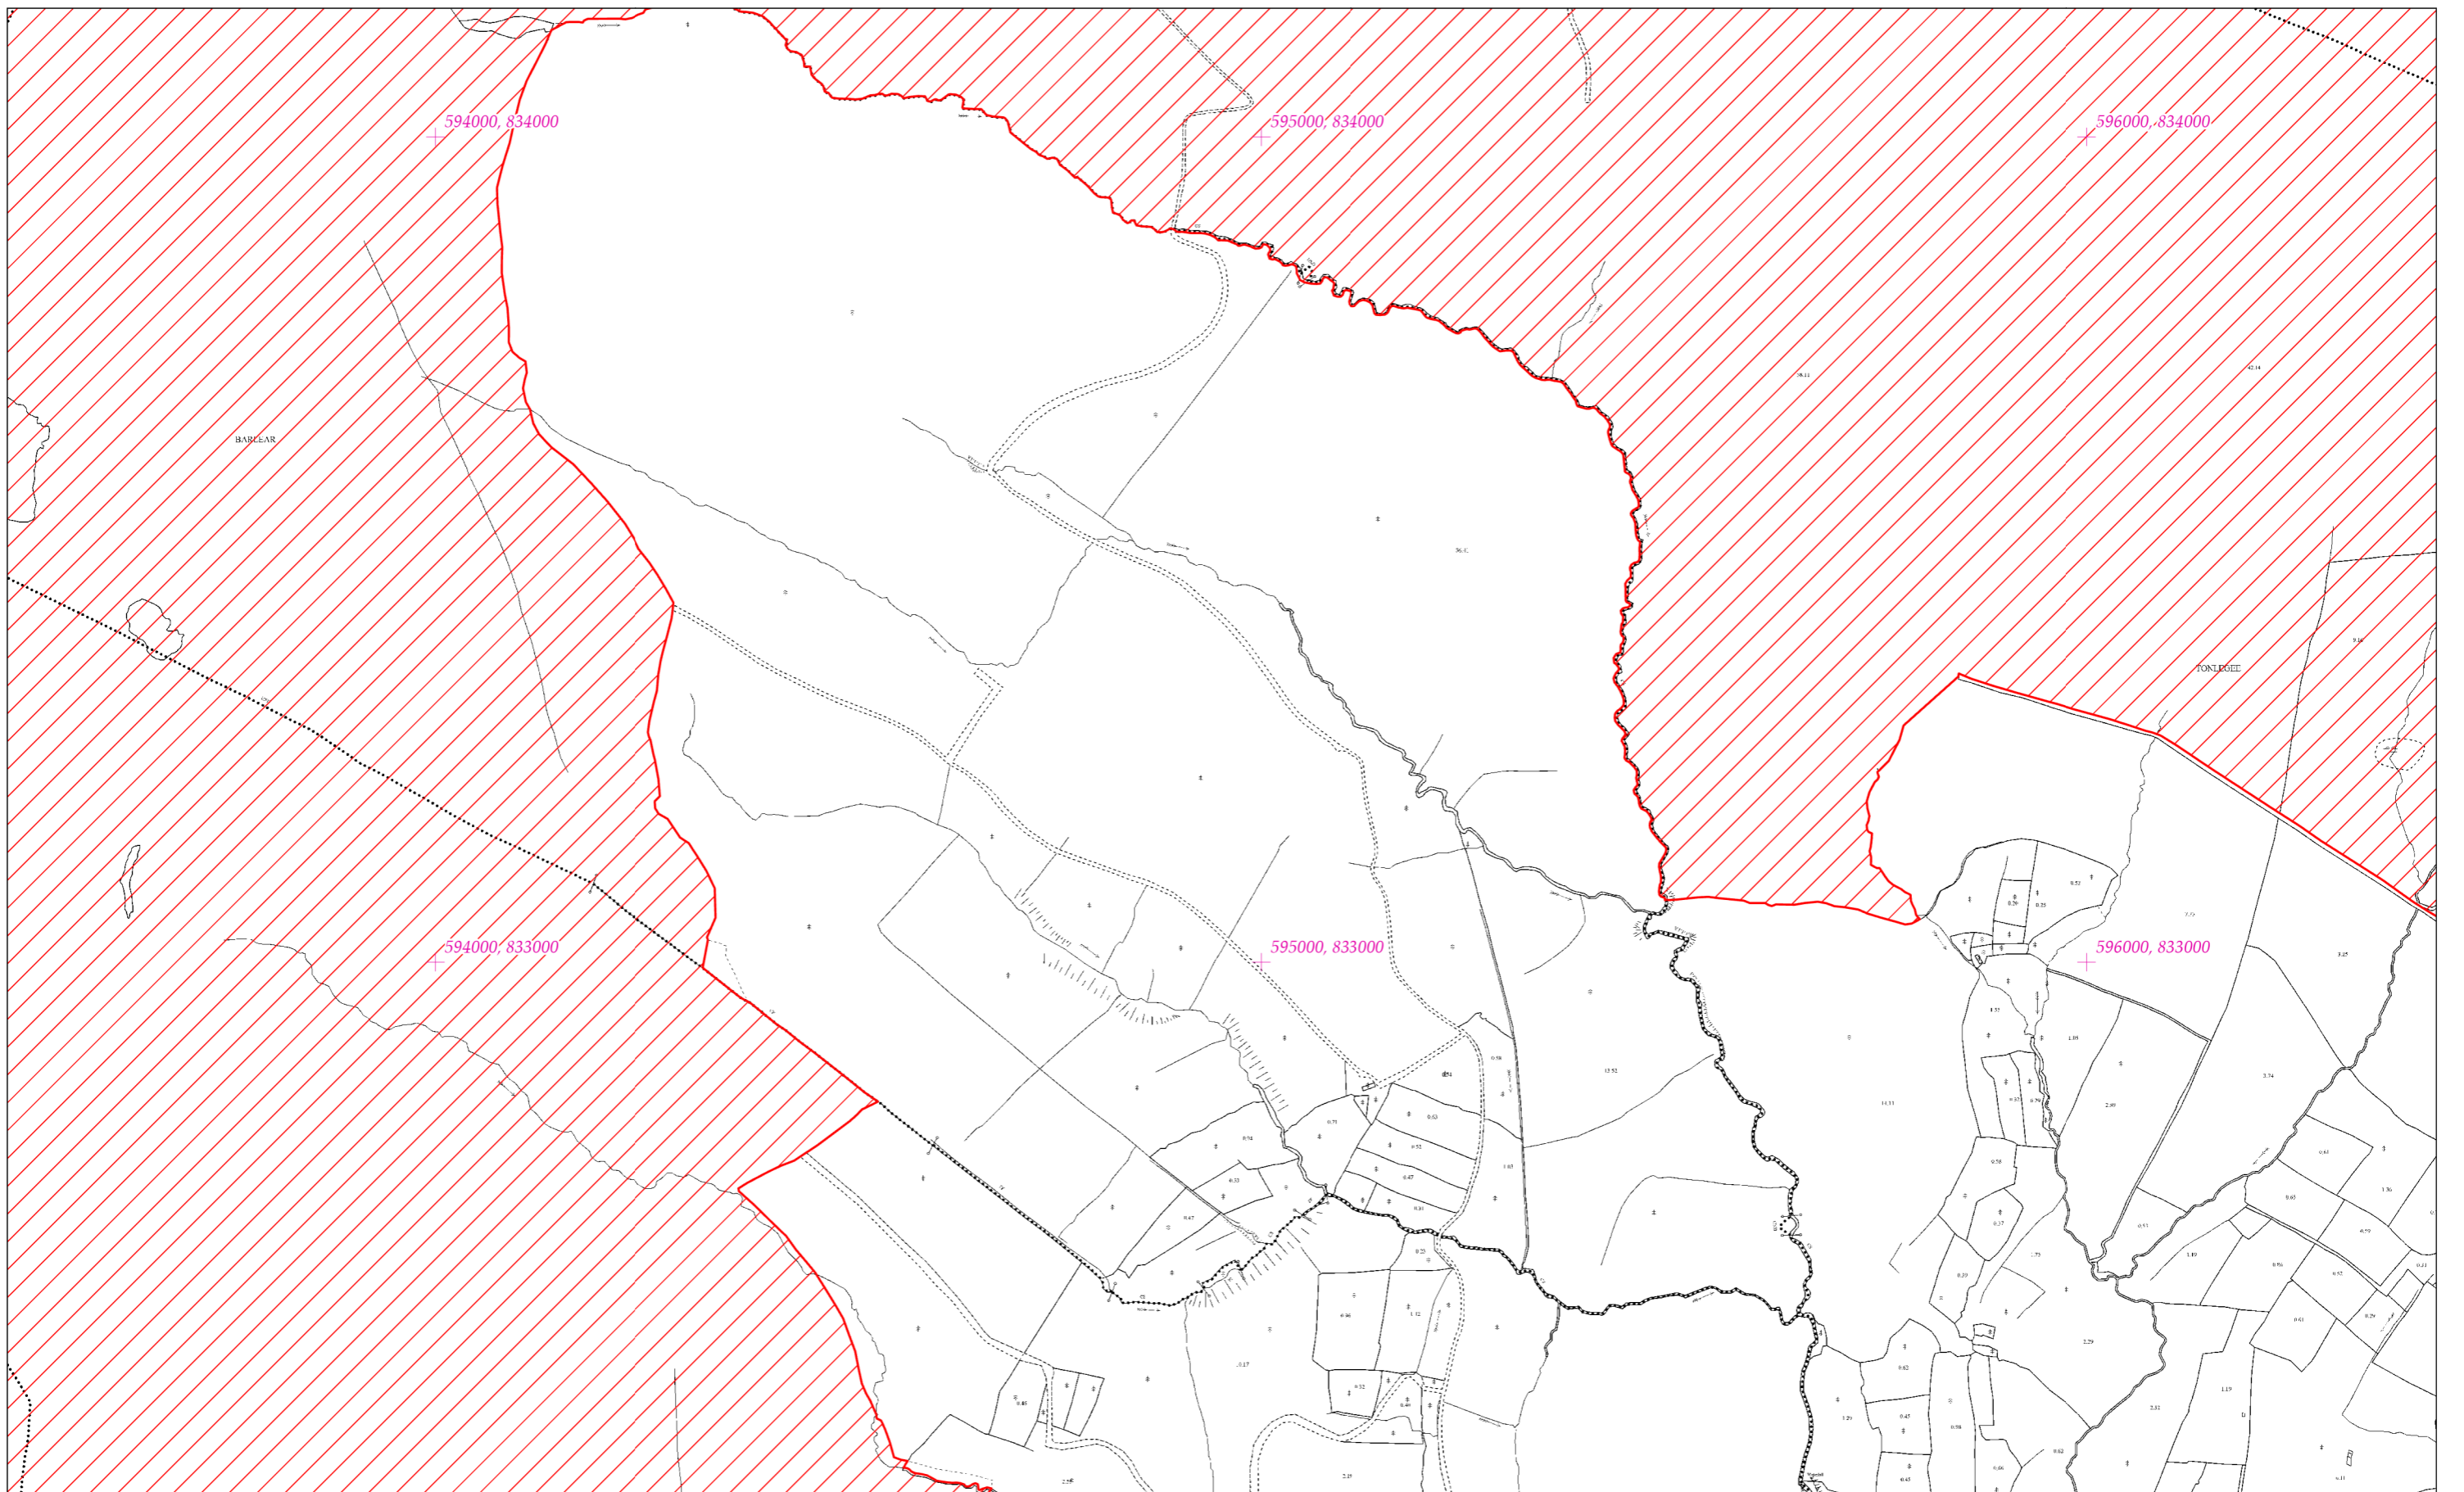

Rialachán 4(1)(b) / Regulation 4(1)(b)

Leathanach 14 de 32 (Co. Liatroma agus Co. an Chabháin)
Page 14 of 32 (Co. Leitrim and Co. Cavan)

LIMISTÉAR FAOI CHAOMHNÚ SPEISIALTA
SPECIAL AREA OF CONSERVATION

Suirbhéireacht Ordanáis Éireann Ceadúnas Uimhir OSI-NMA-014 © OSI / Rialtas na hÉireann
Ordnance Survey Ireland Licence No. OSI-NMA-014 © Ordnance Survey Ireland / Government of Ireland
Córas Comhordanáidí: Trasteilgean Mercator na hÉireann / Co-ordinate System: Irish Transverse Mercator

LCS Shliabh na Buaille Brice
Boleyrack Mountain SAC
1:5000 O.S. TILE 1077b 14 of 32

SITE CODE
002032

Leagan / Version: 3.02
Arna chló an / Printed on: 09/03/2022