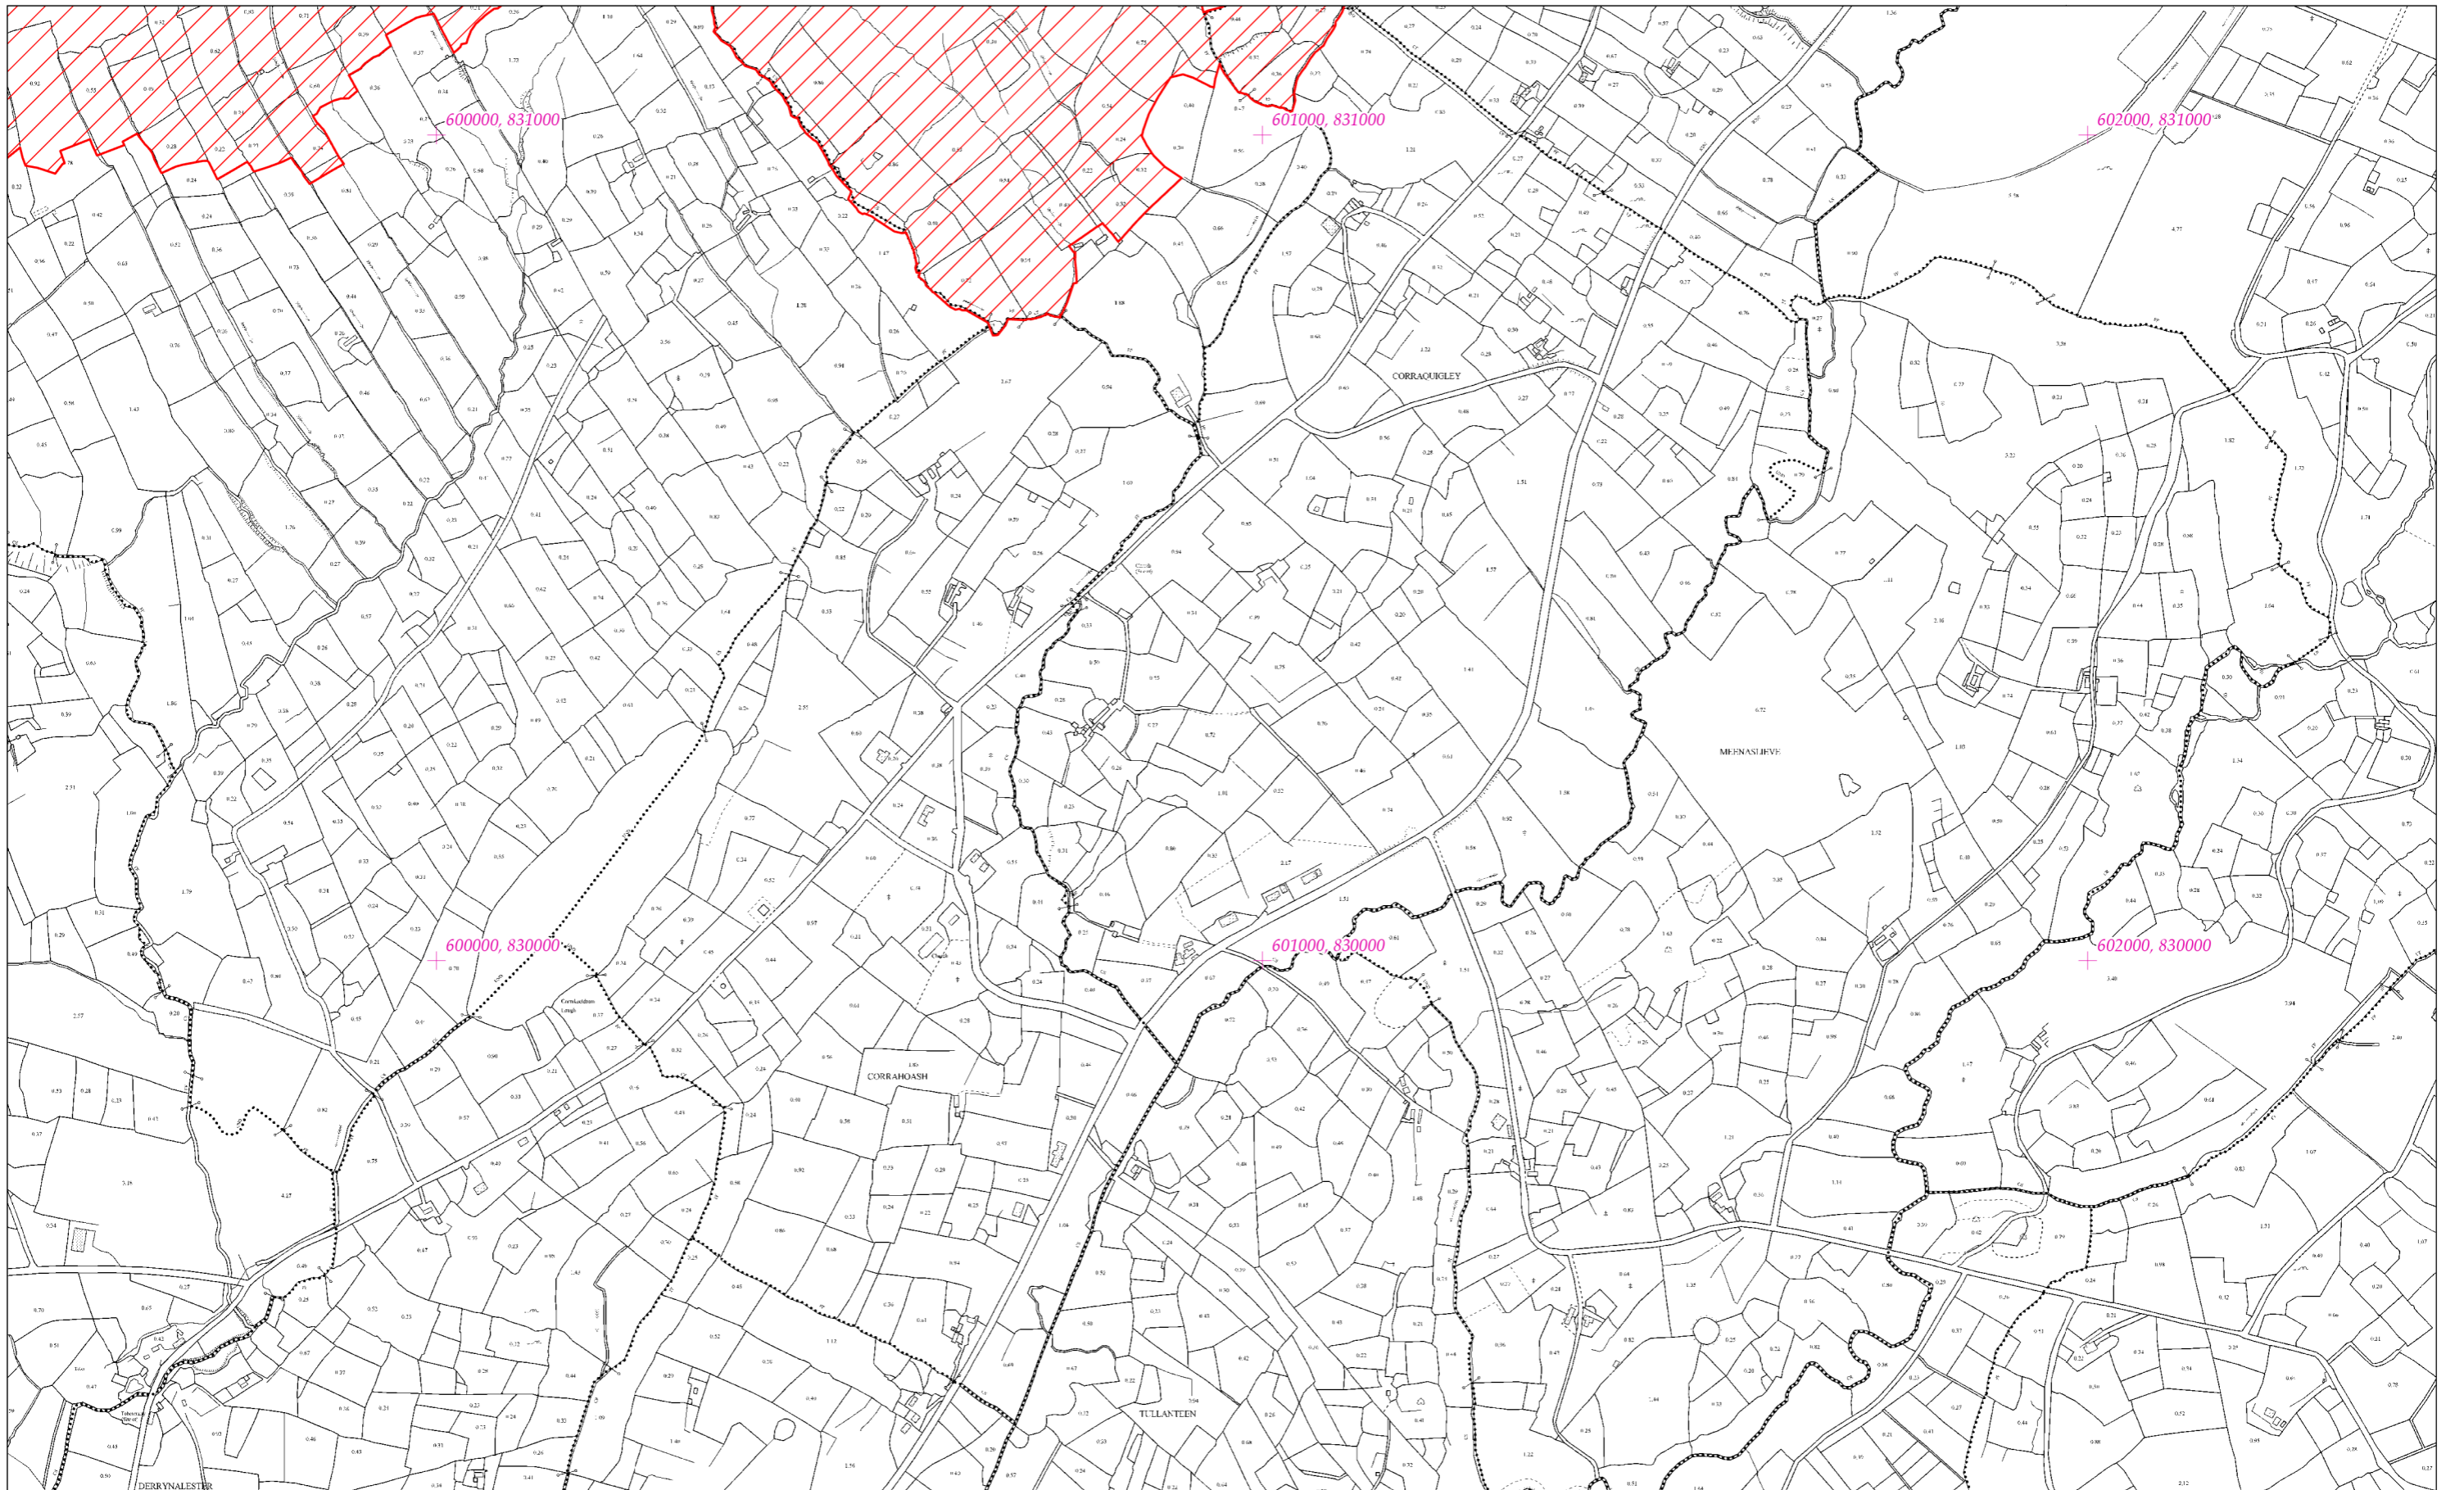

Rialachán 4(1)(b) / Regulation 4(1)(b)

Leathanach 31 de 32 (Co. Liatroma agus Co. an Chabháin)
Page 31 of 32 (Co. Leitrim and Co. Cavan)

LIMISTÉAR FAOI CHAOMHNÚ SPEISIALTA
SPECIAL AREA OF CONSERVATION

Suirbhéireacht Ordnáis Éireann Ceadúnas Uimhir OSI-NMA-014 © OSI / Rialtas na hÉireann
Ordnance Survey Ireland Licence No. OSI-NMA-014 © Ordnance Survey Ireland / Government of Ireland
Córas Comhordanáidí: Trasteilgean Mercator na hÉireann / Co-ordinate System: Irish Transverse Mercator

LCS Shliabh na Buaille Brice
Boleybrack Mountain SAC
1:5000 O.S. TILE 1140a 31 of 32

SITE CODE
002032

Leagan / Version: 3.02

Arna chlón an / Printed on: 09/03/2022