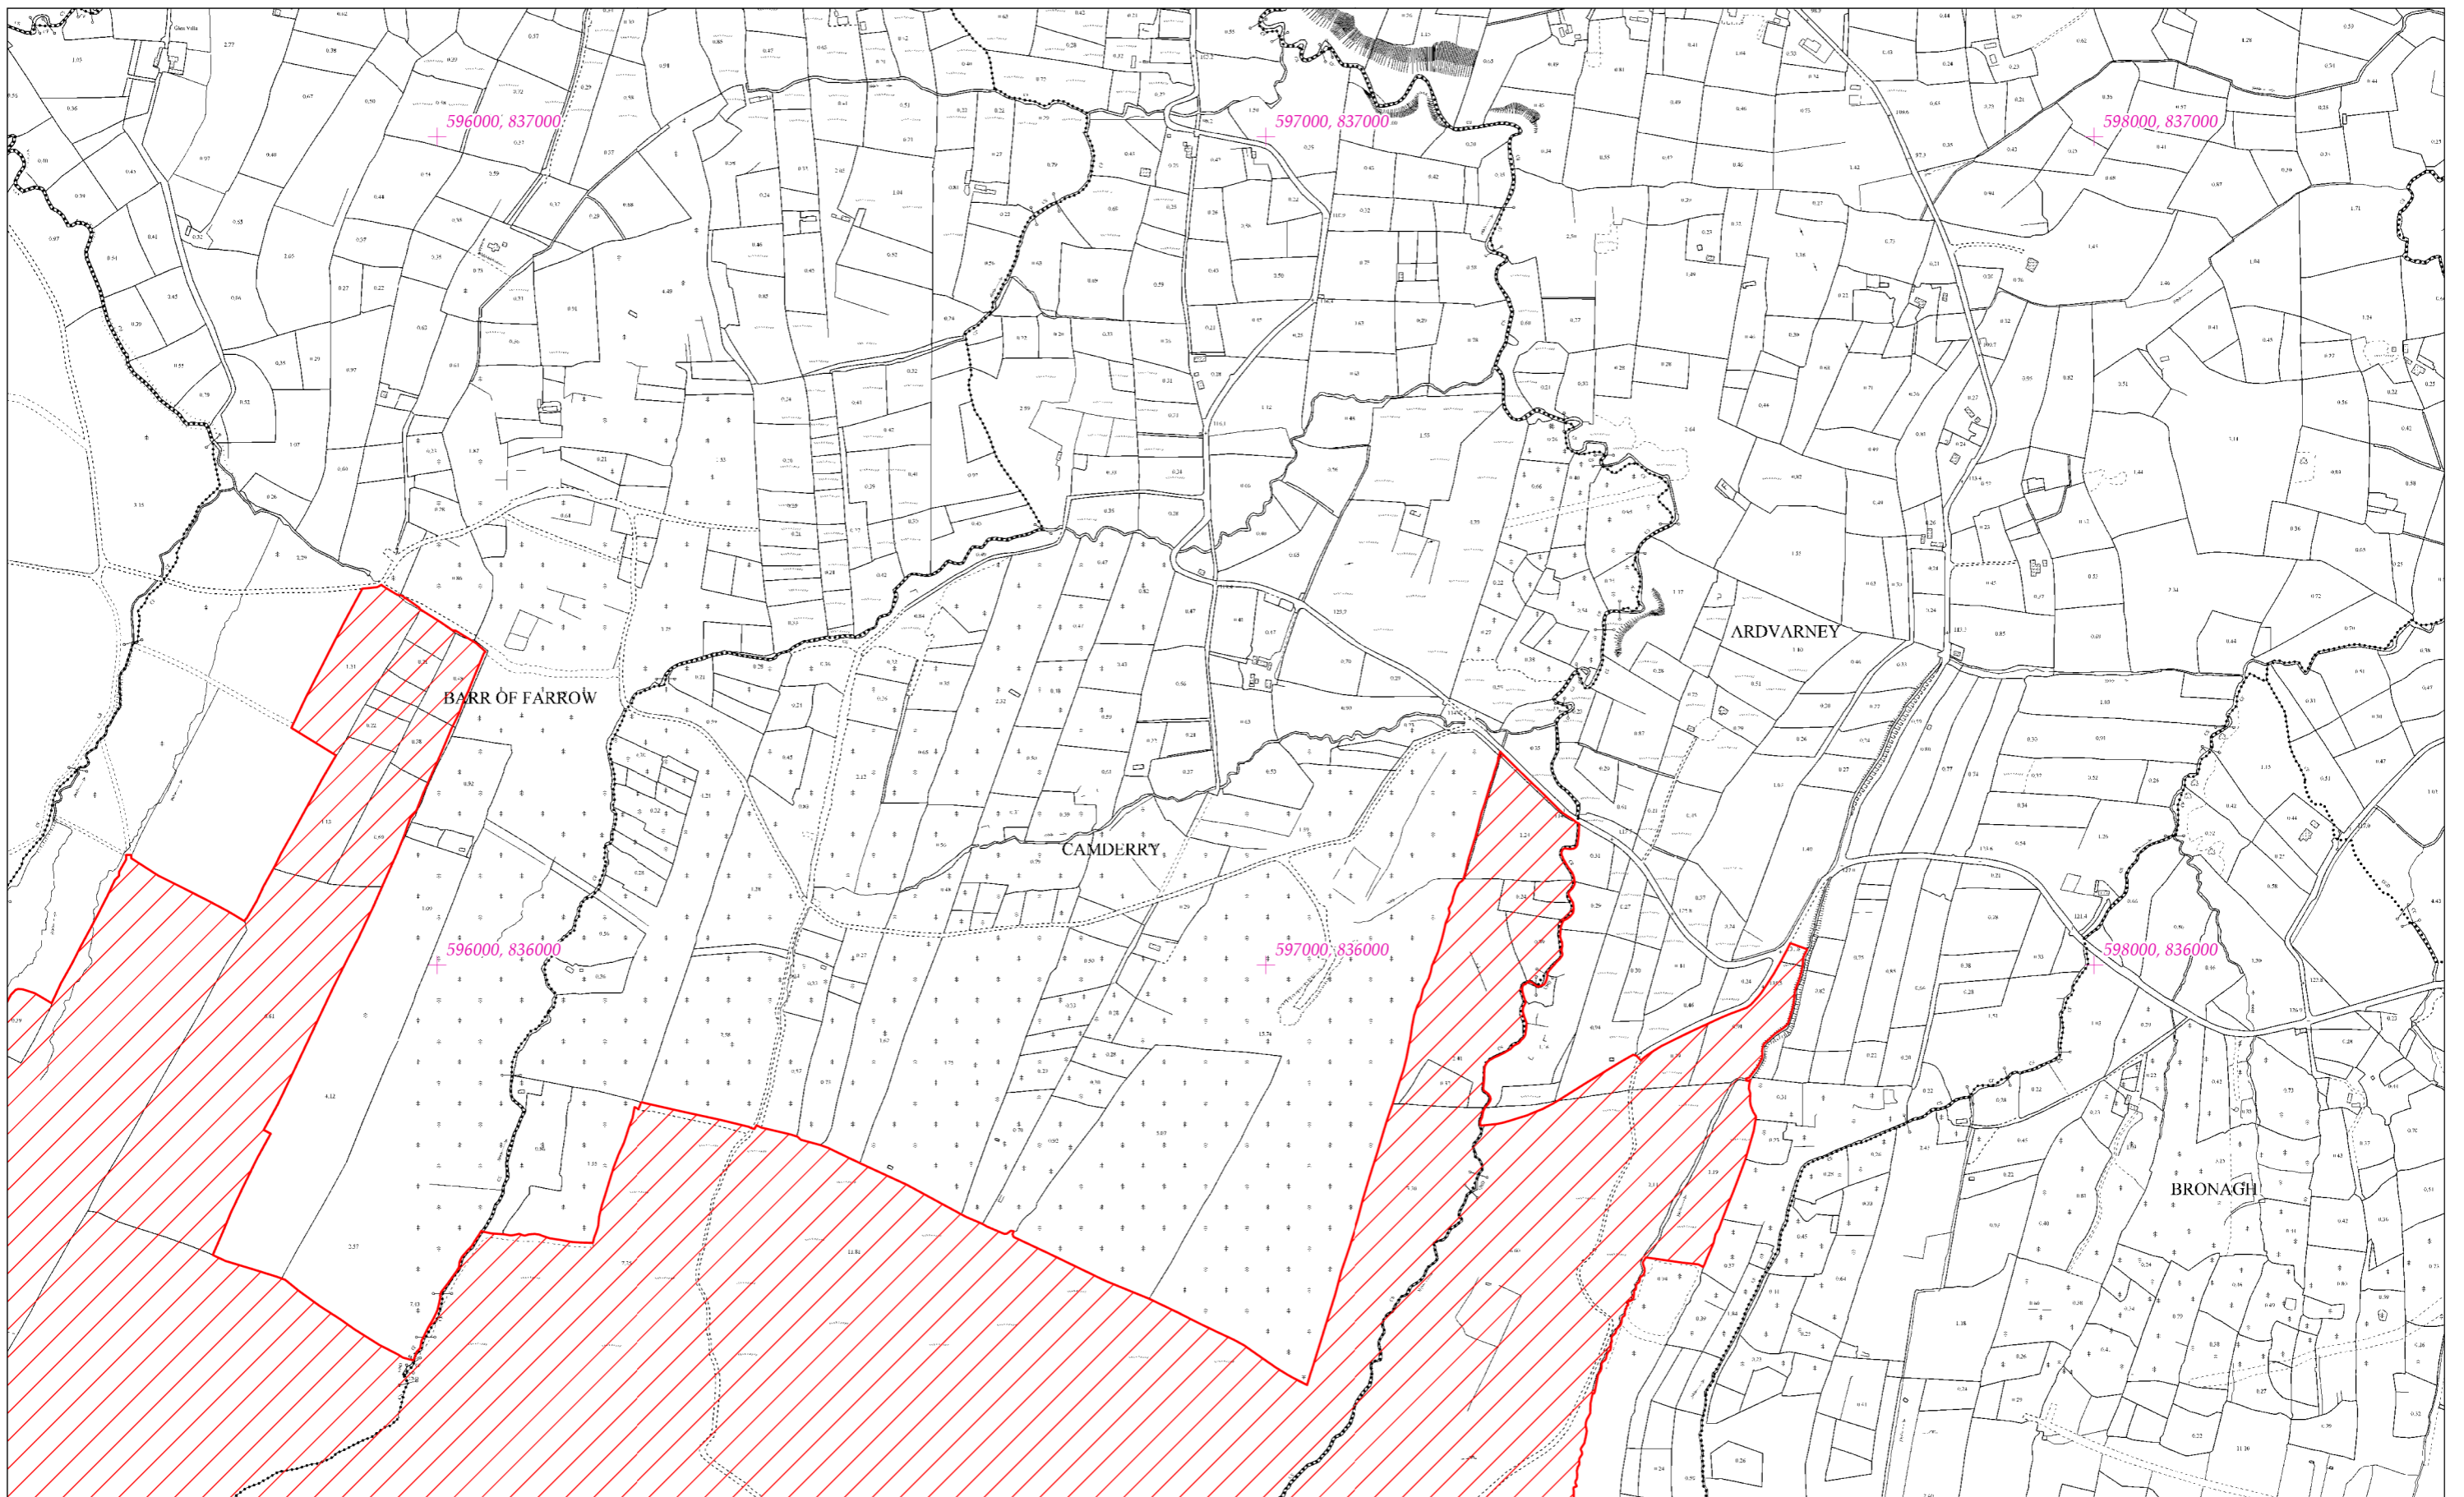

Rialachán 4(1)(b) / Regulation 4(1)(b)

Leathanach 6 de 32 (Co. Liatroma agus Co. an Chabháin)
Page 6 of 32 (Co. Leitrim and Co. Cavan)

LIMISTÉAR FAOI CHAOMHNÚ SPEISIALTA
SPECIAL AREA OF CONSERVATION

Suirbhéireacht Ordanáis Éireann Ceadúnas Uimhir OSI-NMA-014 © OSI / Rialtas na hÉireann
Ordnance Survey Ireland Licence No. OSI-NMA-014 © Ordnance Survey Ireland / Government of Ireland
Córas Comhordanáidí: Trasteilgean Mercator na hÉireann / Co-ordinate System: Irish Transverse Mercator

LCS Shliabh na Buaille Brice
Boleybrack Mountain SAC
1:5000 O.S. TILE 1019a 6 of 32

SITE CODE
002032

Leagan / Version: 3.02
Arna chló an / Printed on: 09/03/2022