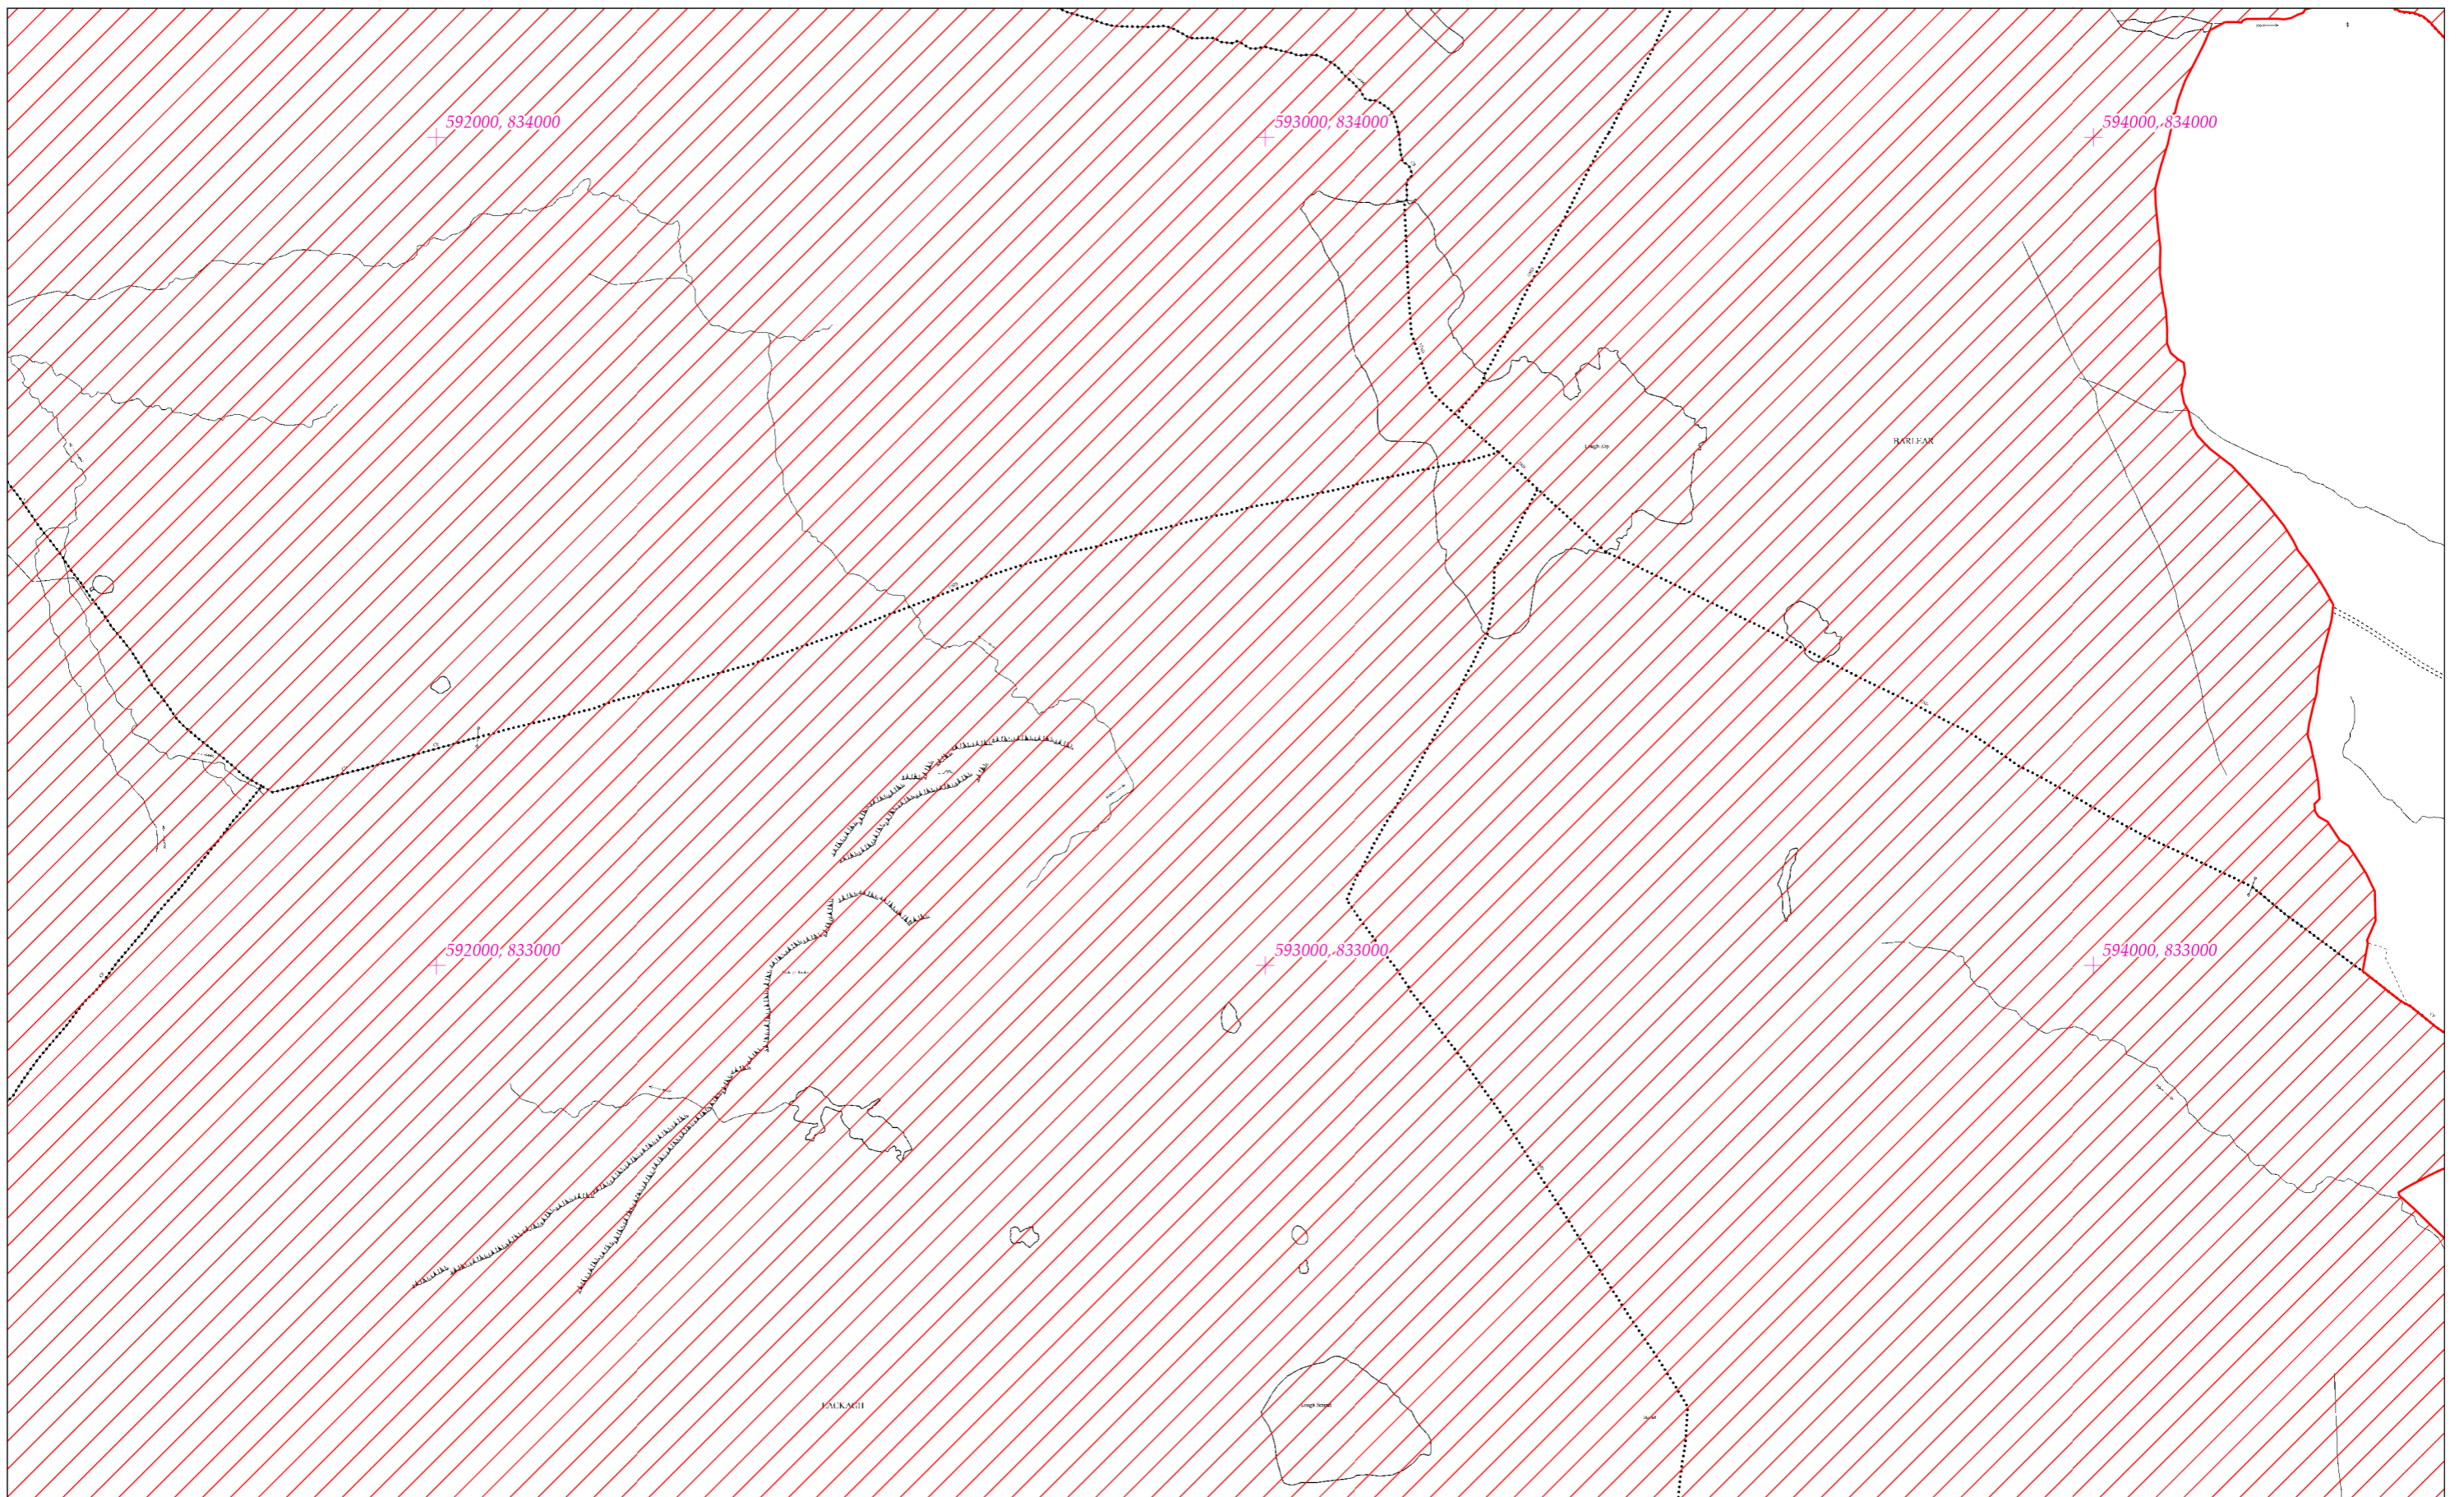

Rialachán 4(1)(b) / Regulation 4(1)(b)

Leathanach 13 de 32 (Co. Liatroma agus Co. an Chabháin)
Page 13 of 32 (Co. Leitrim and Co. Cavan)

**LIMISTÉAR FAOI CHAOMHNÚ SPEISIALTA
SPECIAL AREA OF CONSERVATION**

Suirbhéireacht Ordanáis Éireann Ceadúnas Uimhir OSI-NMA-014 © OSI / Rialtas na hÉireann
Ordnance Survey Ireland Licence No. OSI-NMA-014 © Ordnance Survey Ireland / Government of Ireland
Córas Comhordanáidí: Trasteilgean Mercator na hÉireann / Co-ordinate System: Irish Transverse Mercator

LCS Shliabh na Buaille Brice
Boleybrack Mountain SAC
1:5000 O.S. TILE 1077a 13 of 32

**SITE CODE
002032**

Leagan / Version: 3.02
Arna chló an / Printed on: 09/03/2022