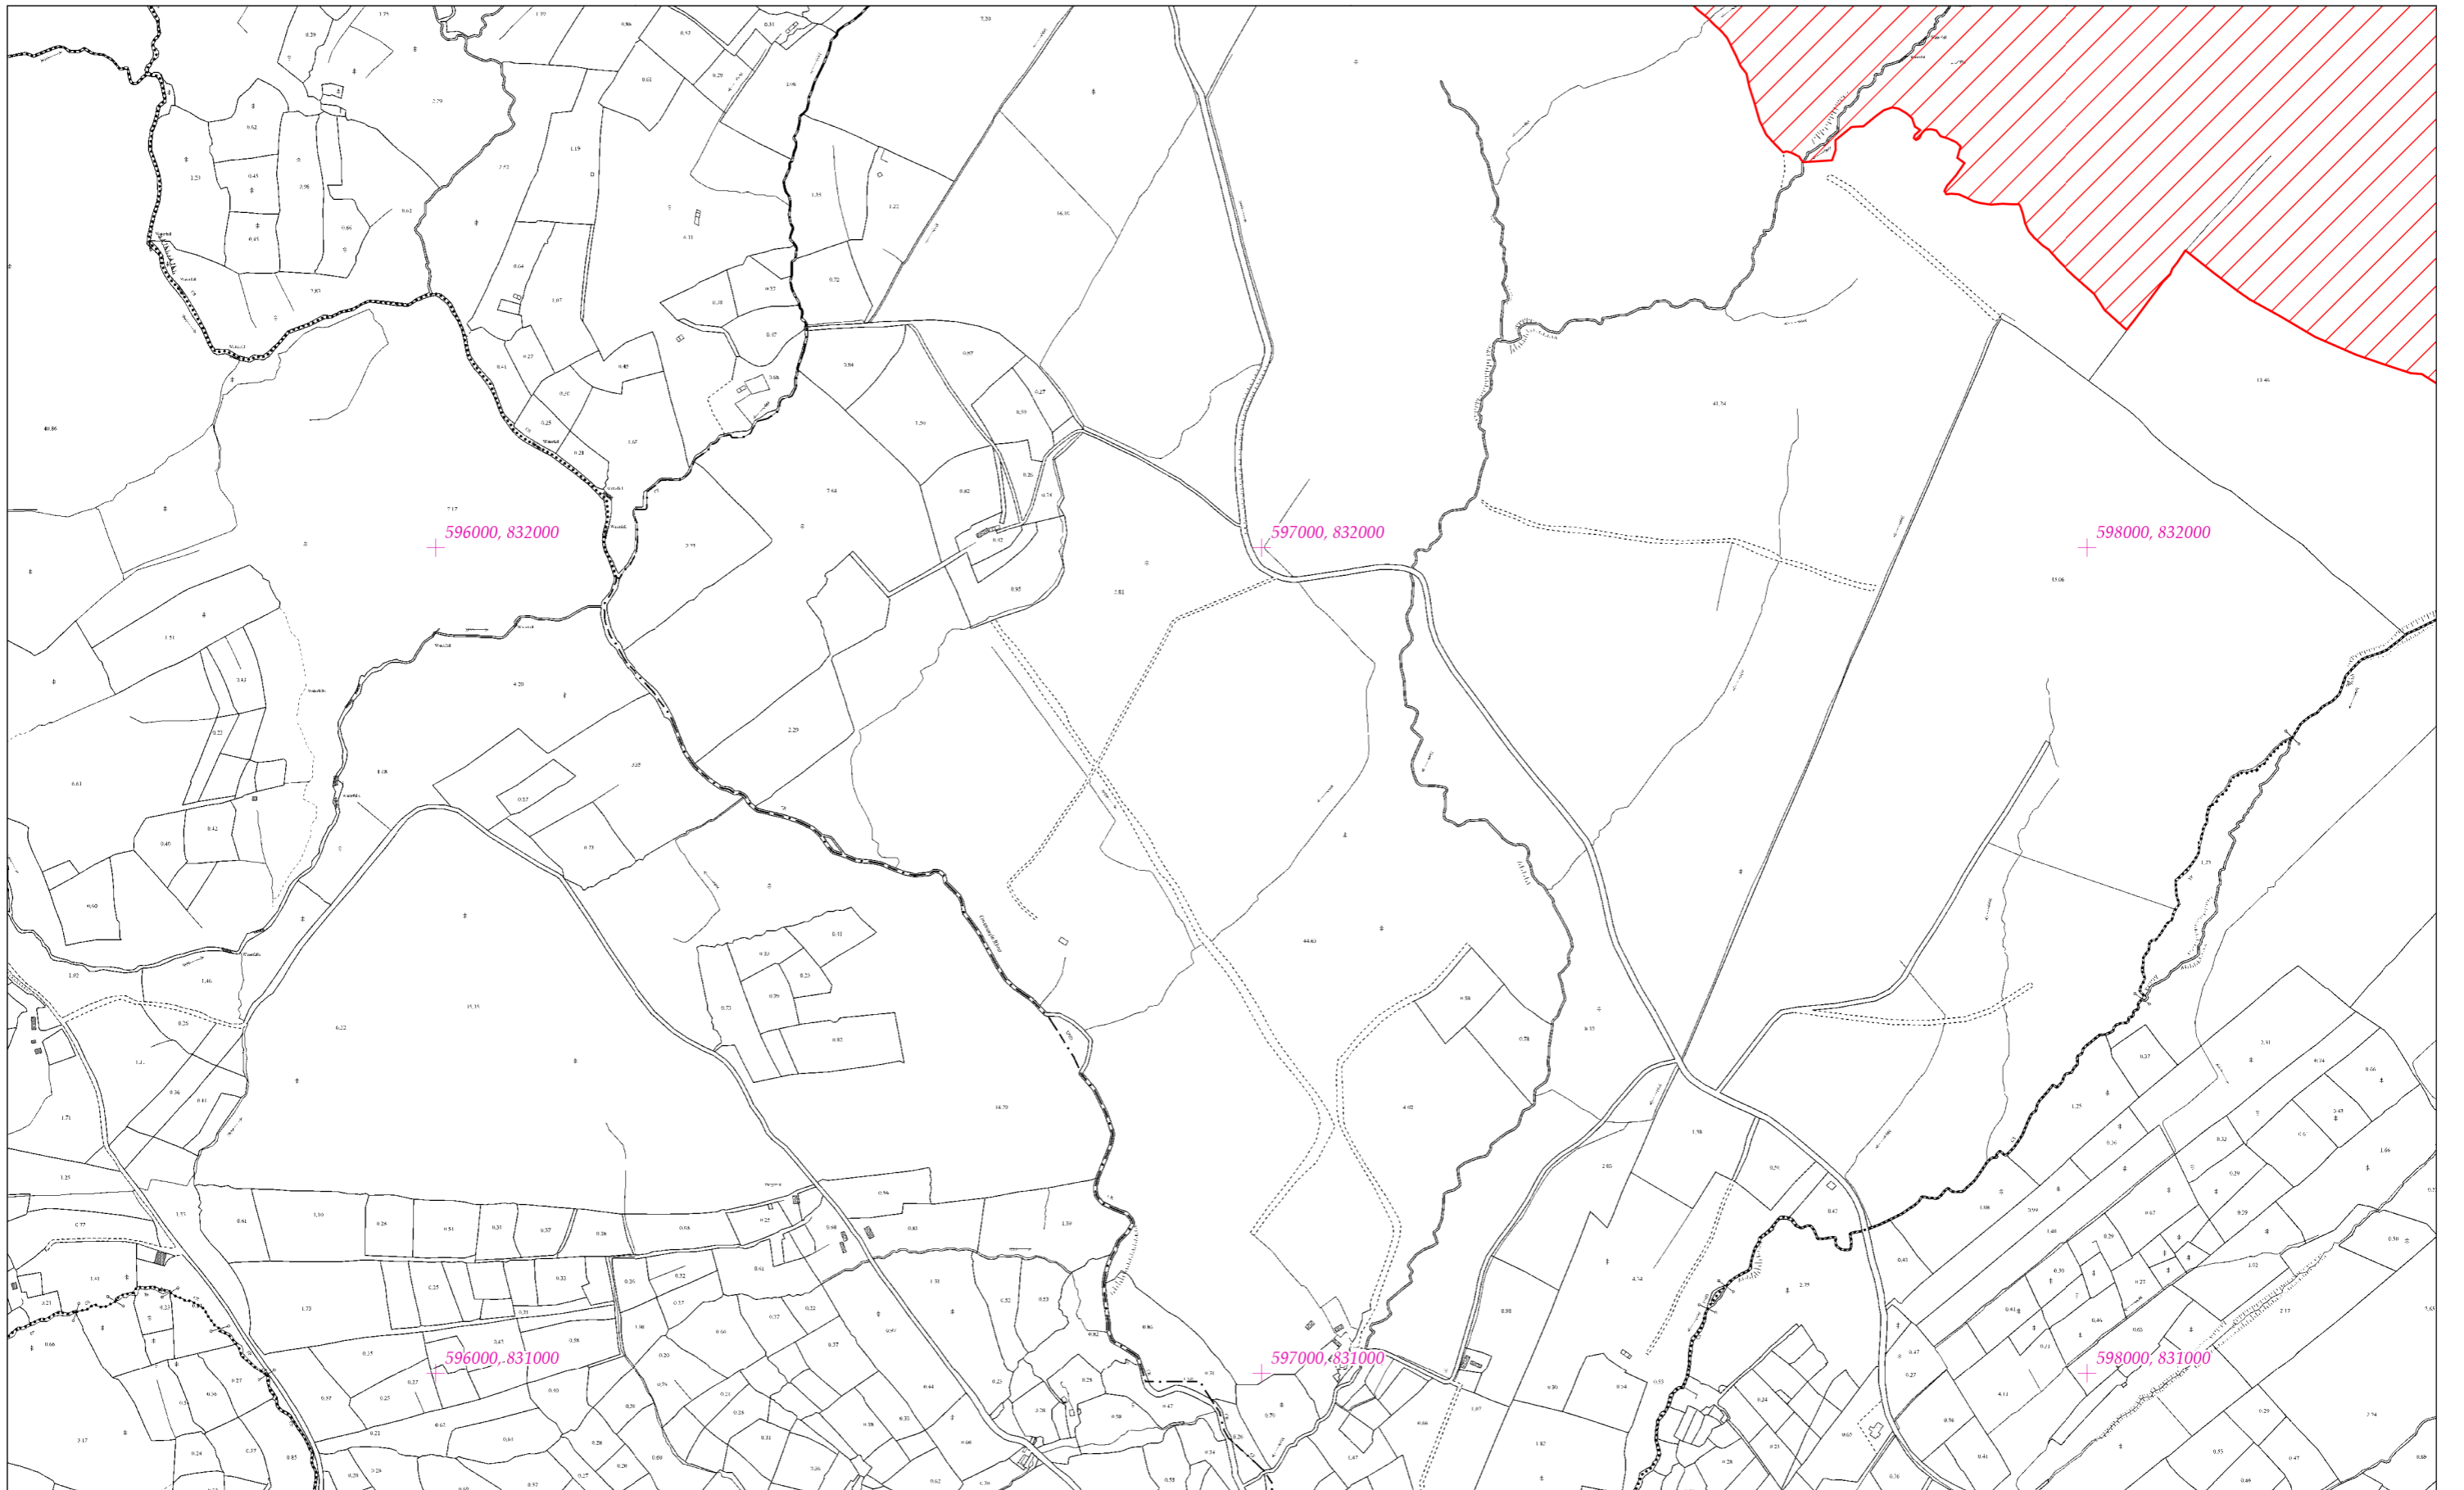

Rialachán 4(1)(b) / Regulation 4(1)(b)

Leathanach 19 de 32 (Co. Liatroma agus Co. an Chabháin)
Page 19 of 32 (Co. Leitrim and Co. Cavan)

LIMISTÉAR FAOI CHAOMHNÚ SPEISIALTA
SPECIAL AREA OF CONSERVATION

Suirbhéireacht Ordanáis Éireann Ceadúnas Uimhir OSI-NMA-014 © OSI / Rialtas na hÉireann
Ordnance Survey Ireland Licence No. OSI-NMA-014 © Ordnance Survey Ireland / Government of Ireland
Córas Comhordanáidí: Trasteilgean Mercator na hÉireann / Co-ordinate System: Irish Transverse Mercator

LCS Shliabh na Buaille Brice
Boleybrack Mountain SAC
1:5000 O.S. TILE 1078c 19 of 32

SITE CODE
002032

Leagan / Version: 3.02

Arna chló an / Printed on: 09/03/2022