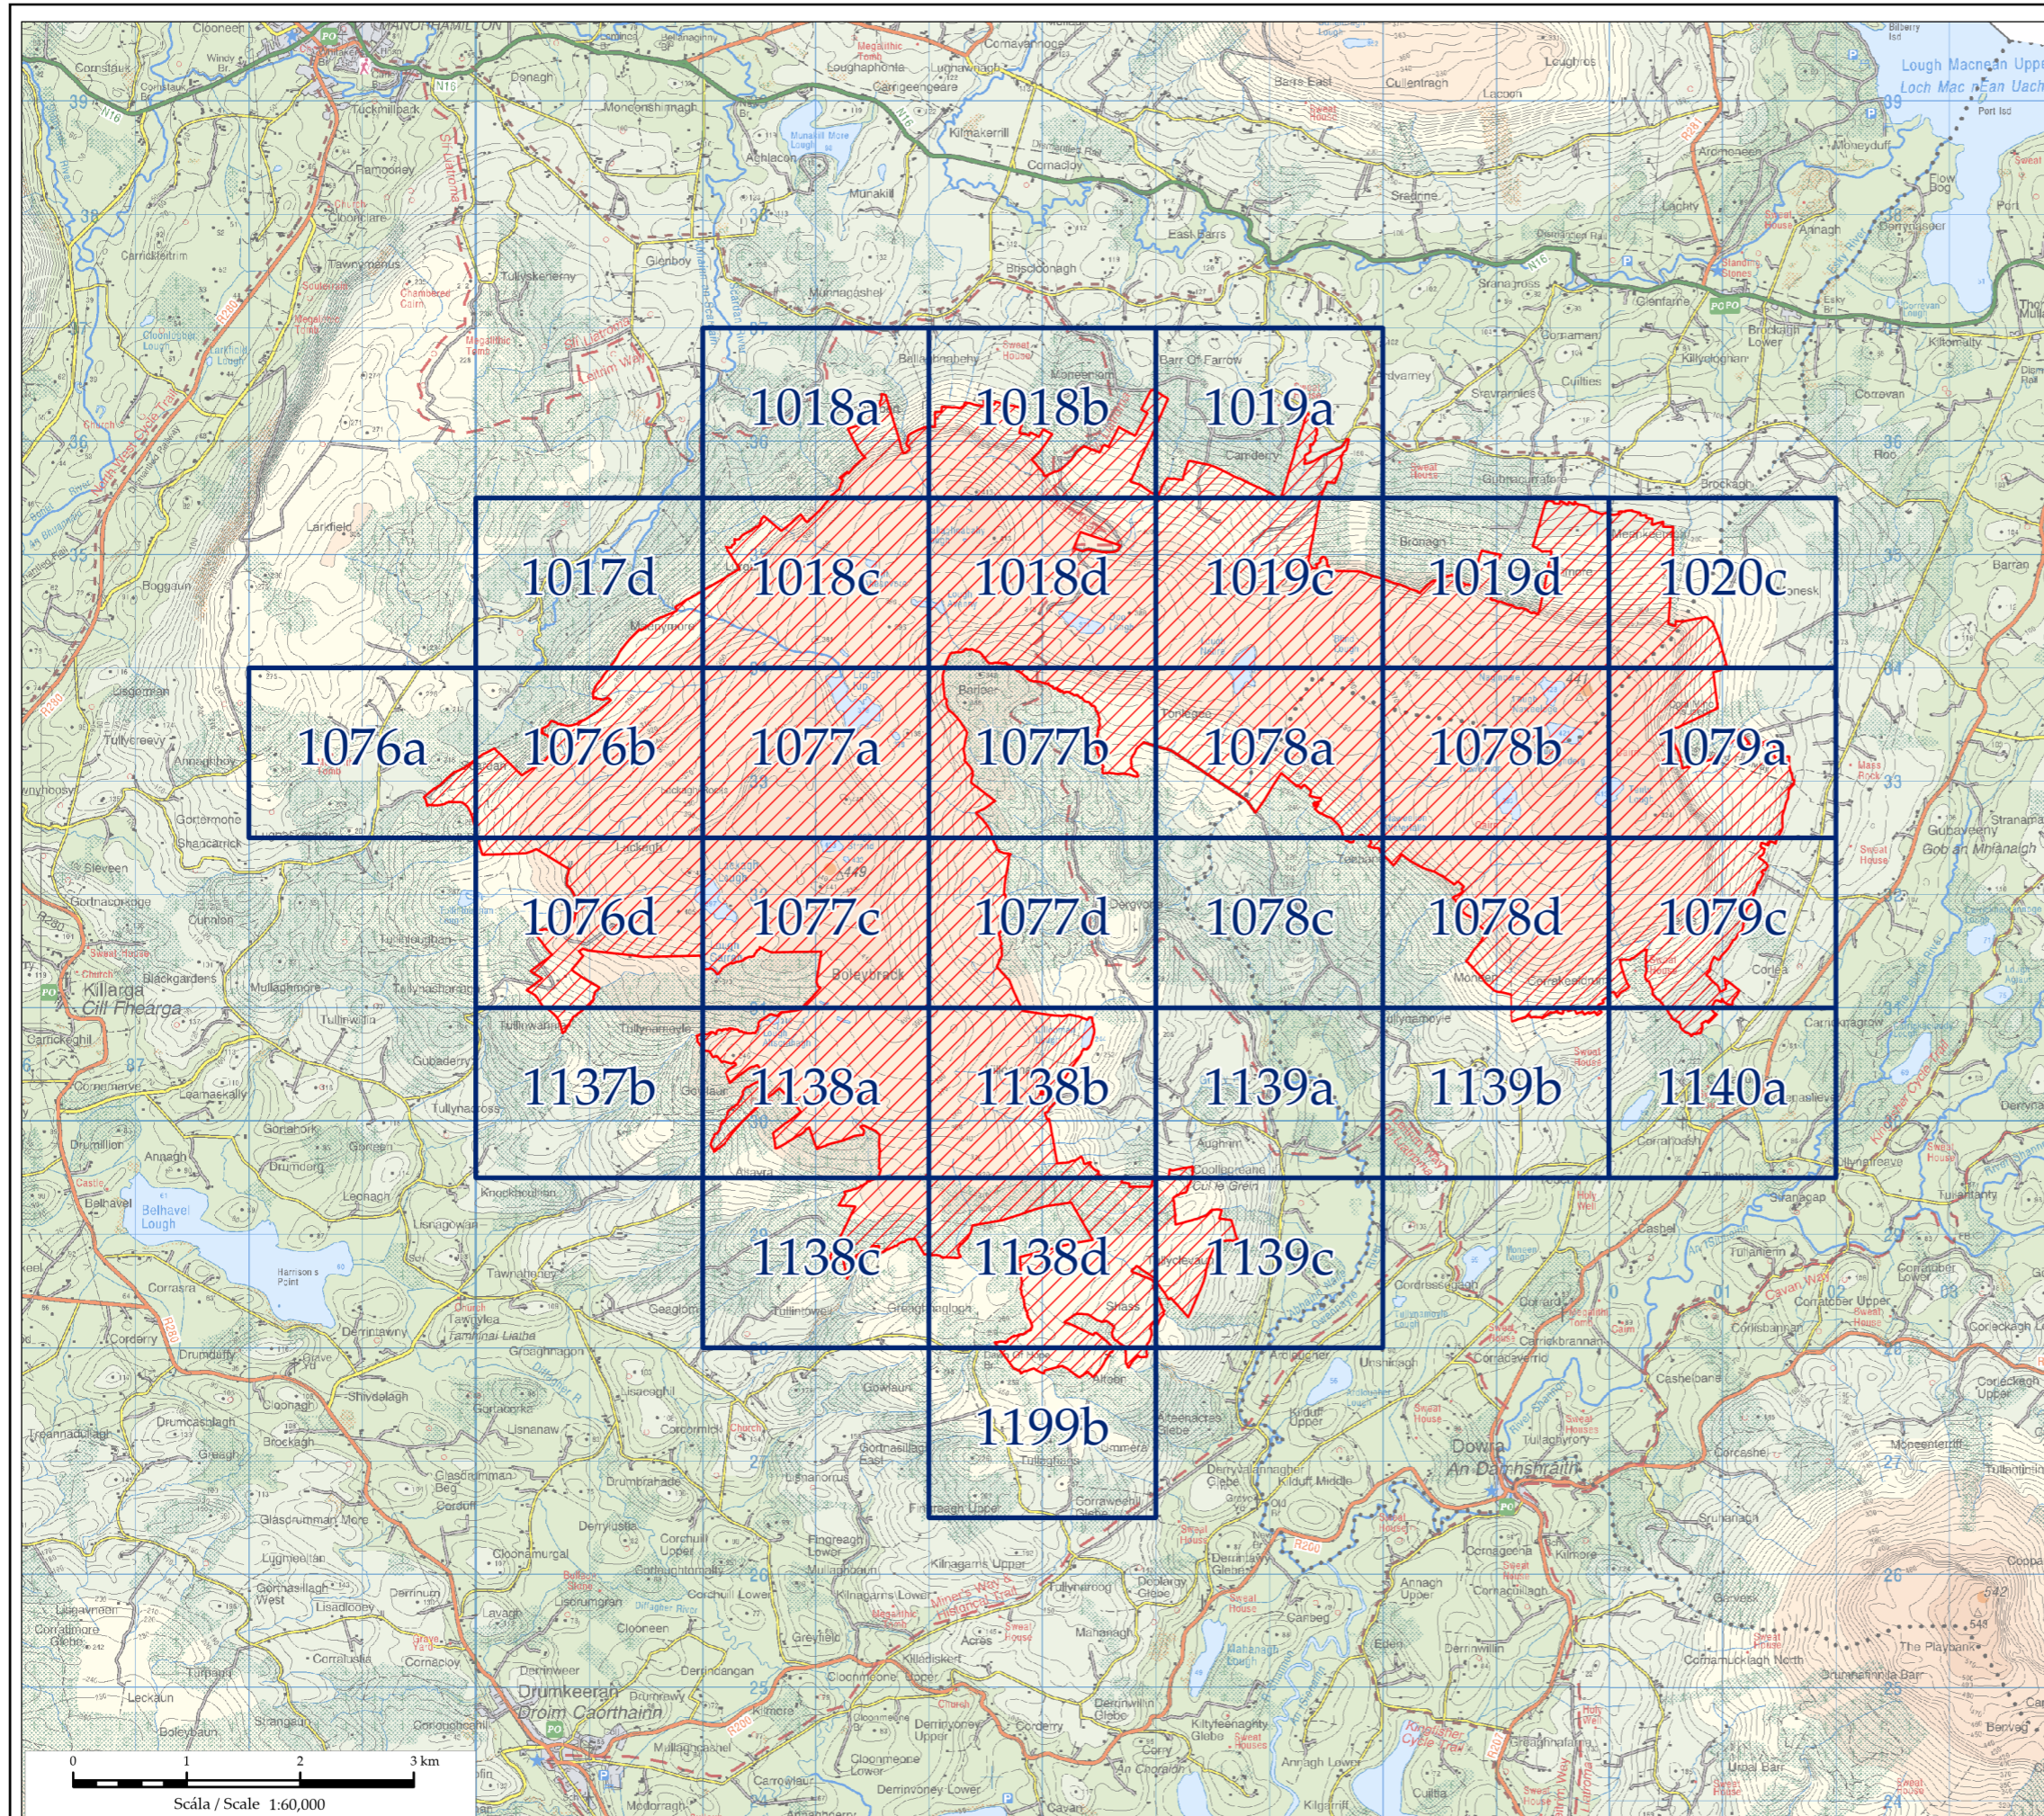

Co. Liatroma agus Co. an Chabháin
Co. Leitrim and Co. Cavan