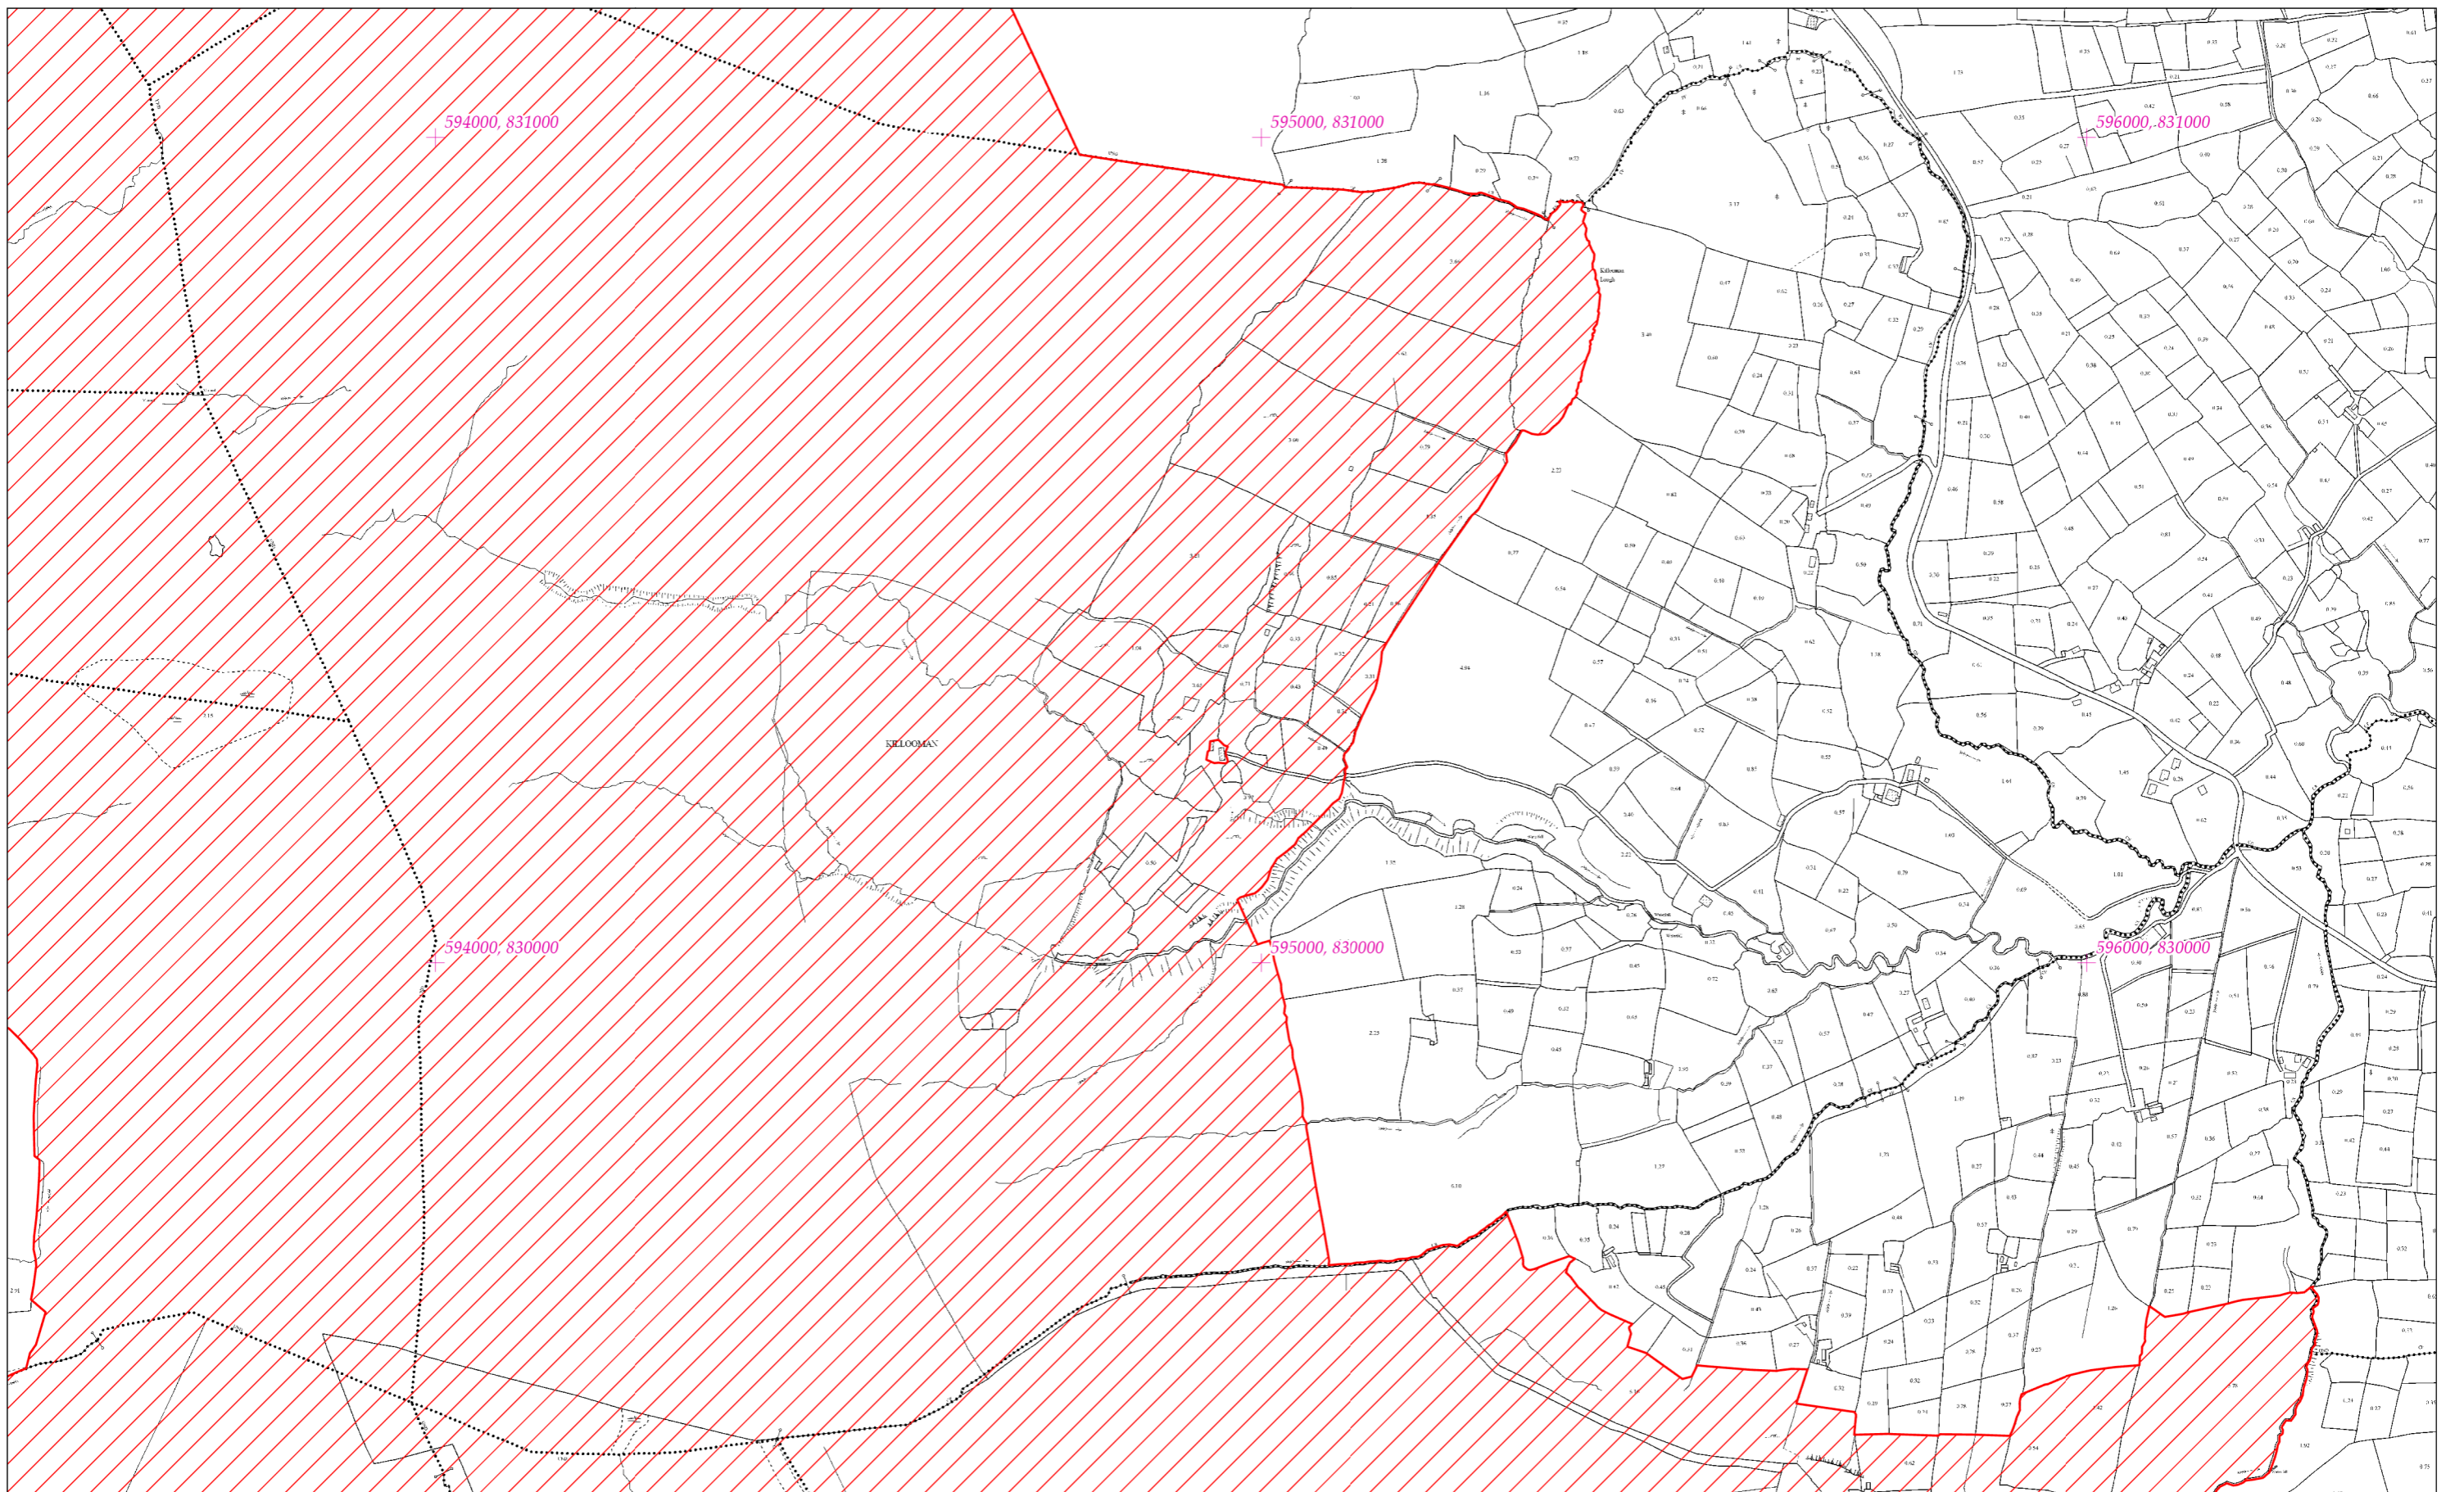

Rialachán 4(1)(b) / Regulation 4(1)(b)

Leathanach 25 de 32 (Co. Liatroma agus Co. an Chabháin)
Page 25 of 32 (Co. Leitrim and Co. Cavan)

LIMISTÉAR FAOI CHAOMHNÚ SPEISIALTA
SPECIAL AREA OF CONSERVATION

Suirbhéireacht Ordanáis Éireann Ceadúnas Uimhir OSI-NMA-014 © OSI / Rialtas na hÉireann
Ordnance Survey Ireland Licence No. OSI-NMA-014 © Ordnance Survey Ireland / Government of Ireland
Córas Comhordanáidí: Trasteilgean Mercator na hÉireann / Co-ordinate System: Irish Transverse Mercator

LCS Shliabh na Buaille Brice
Boleybrack Mountain SAC
1:5000 O.S. TILE 1138b 25 of 32

SITE CODE
002032

Leagan / Version: 3.02

Arna chló an / Printed on: 09/03/2022