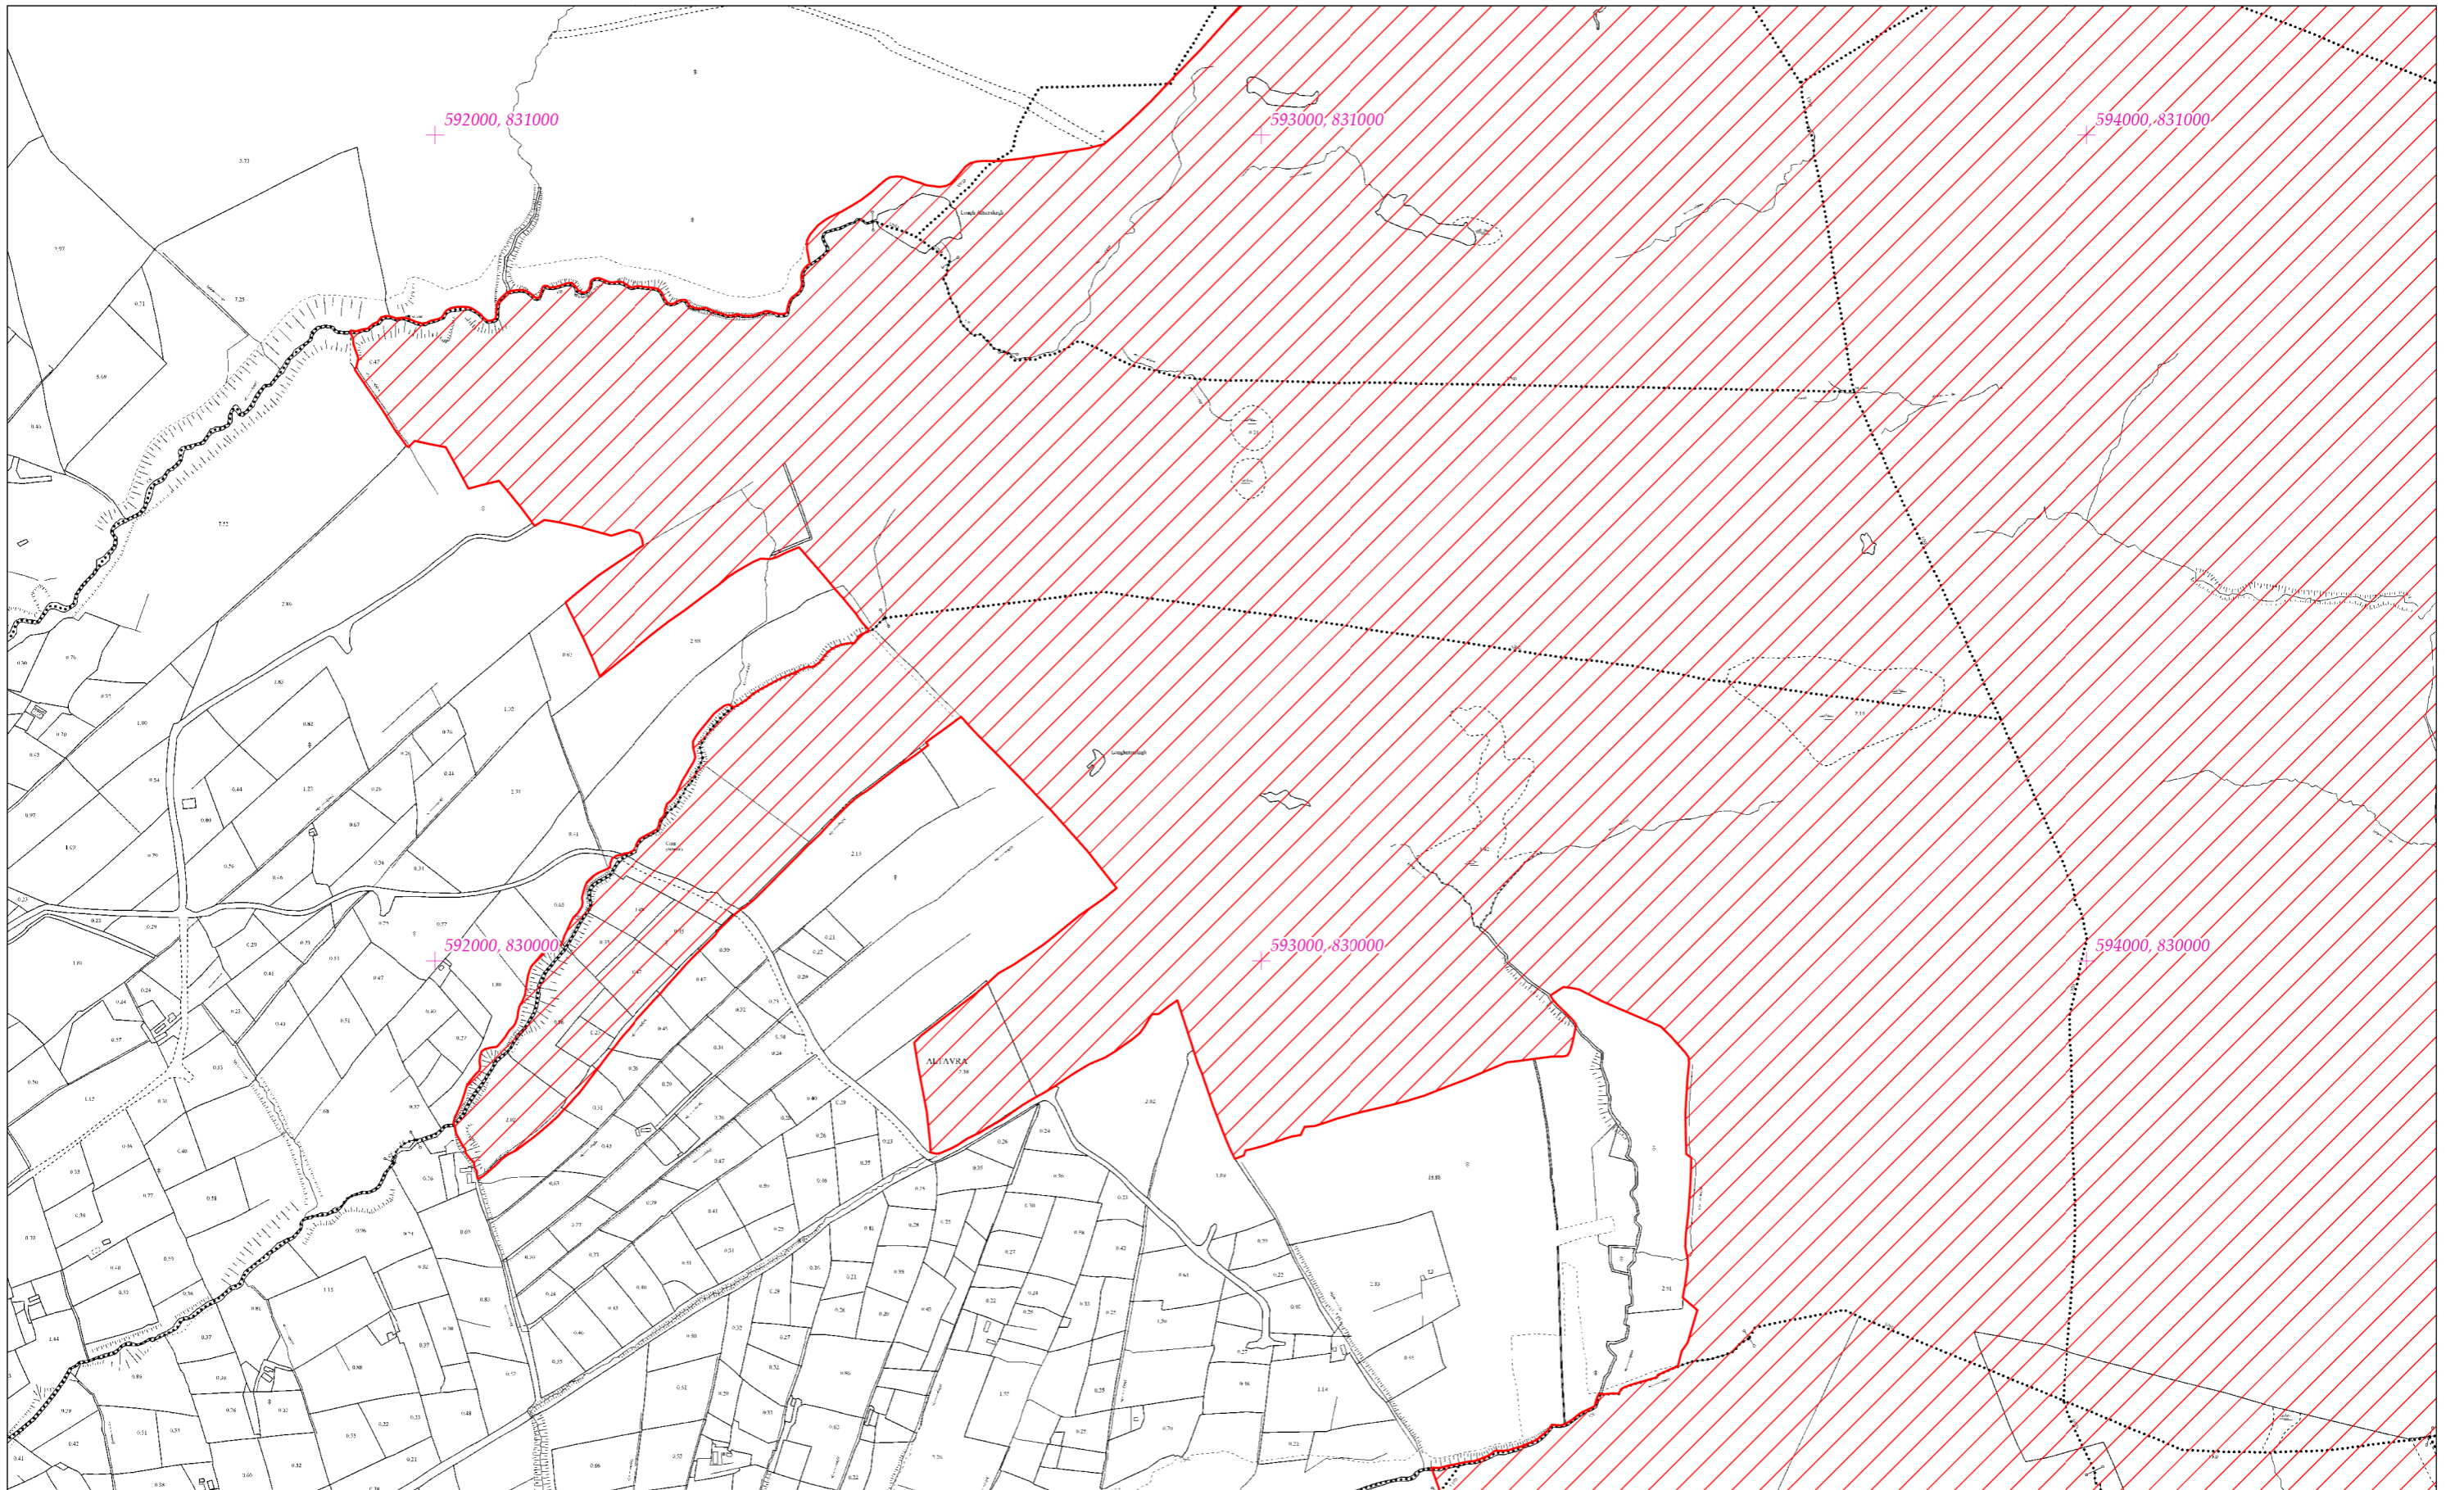

Rialachán 4(1)(b) / Regulation 4(1)(b)

Leathanach 24 de 32 (Co. Liatroma agus Co. an Chabháin)
Page 24 of 32 (Co. Leitrim and Co. Cavan)

LIMISTÉAR FAOI CHAOMHNÚ SPEISIALTA
SPECIAL AREA OF CONSERVATION

Suirbhéireacht Ordanáis Éireann Ceadúnas Uimhir OSI-NMA-014 © OSI / Rialtas na hÉireann
Ordnance Survey Ireland Licence No. OSI-NMA-014 © Ordnance Survey Ireland / Government of Ireland
Córas Comhordanáidí: Trasteilgean Mercator na hÉireann / Co-ordinate System: Irish Transverse Mercator

LCS Shliabh na Buaille Brice
Boleybrack Mountain SAC
1:5000 O.S. TILE 1138a 24 of 32

SITE CODE
002032

Leagan / Version: 3.02
Arna chló an / Printed on: 09/03/2022