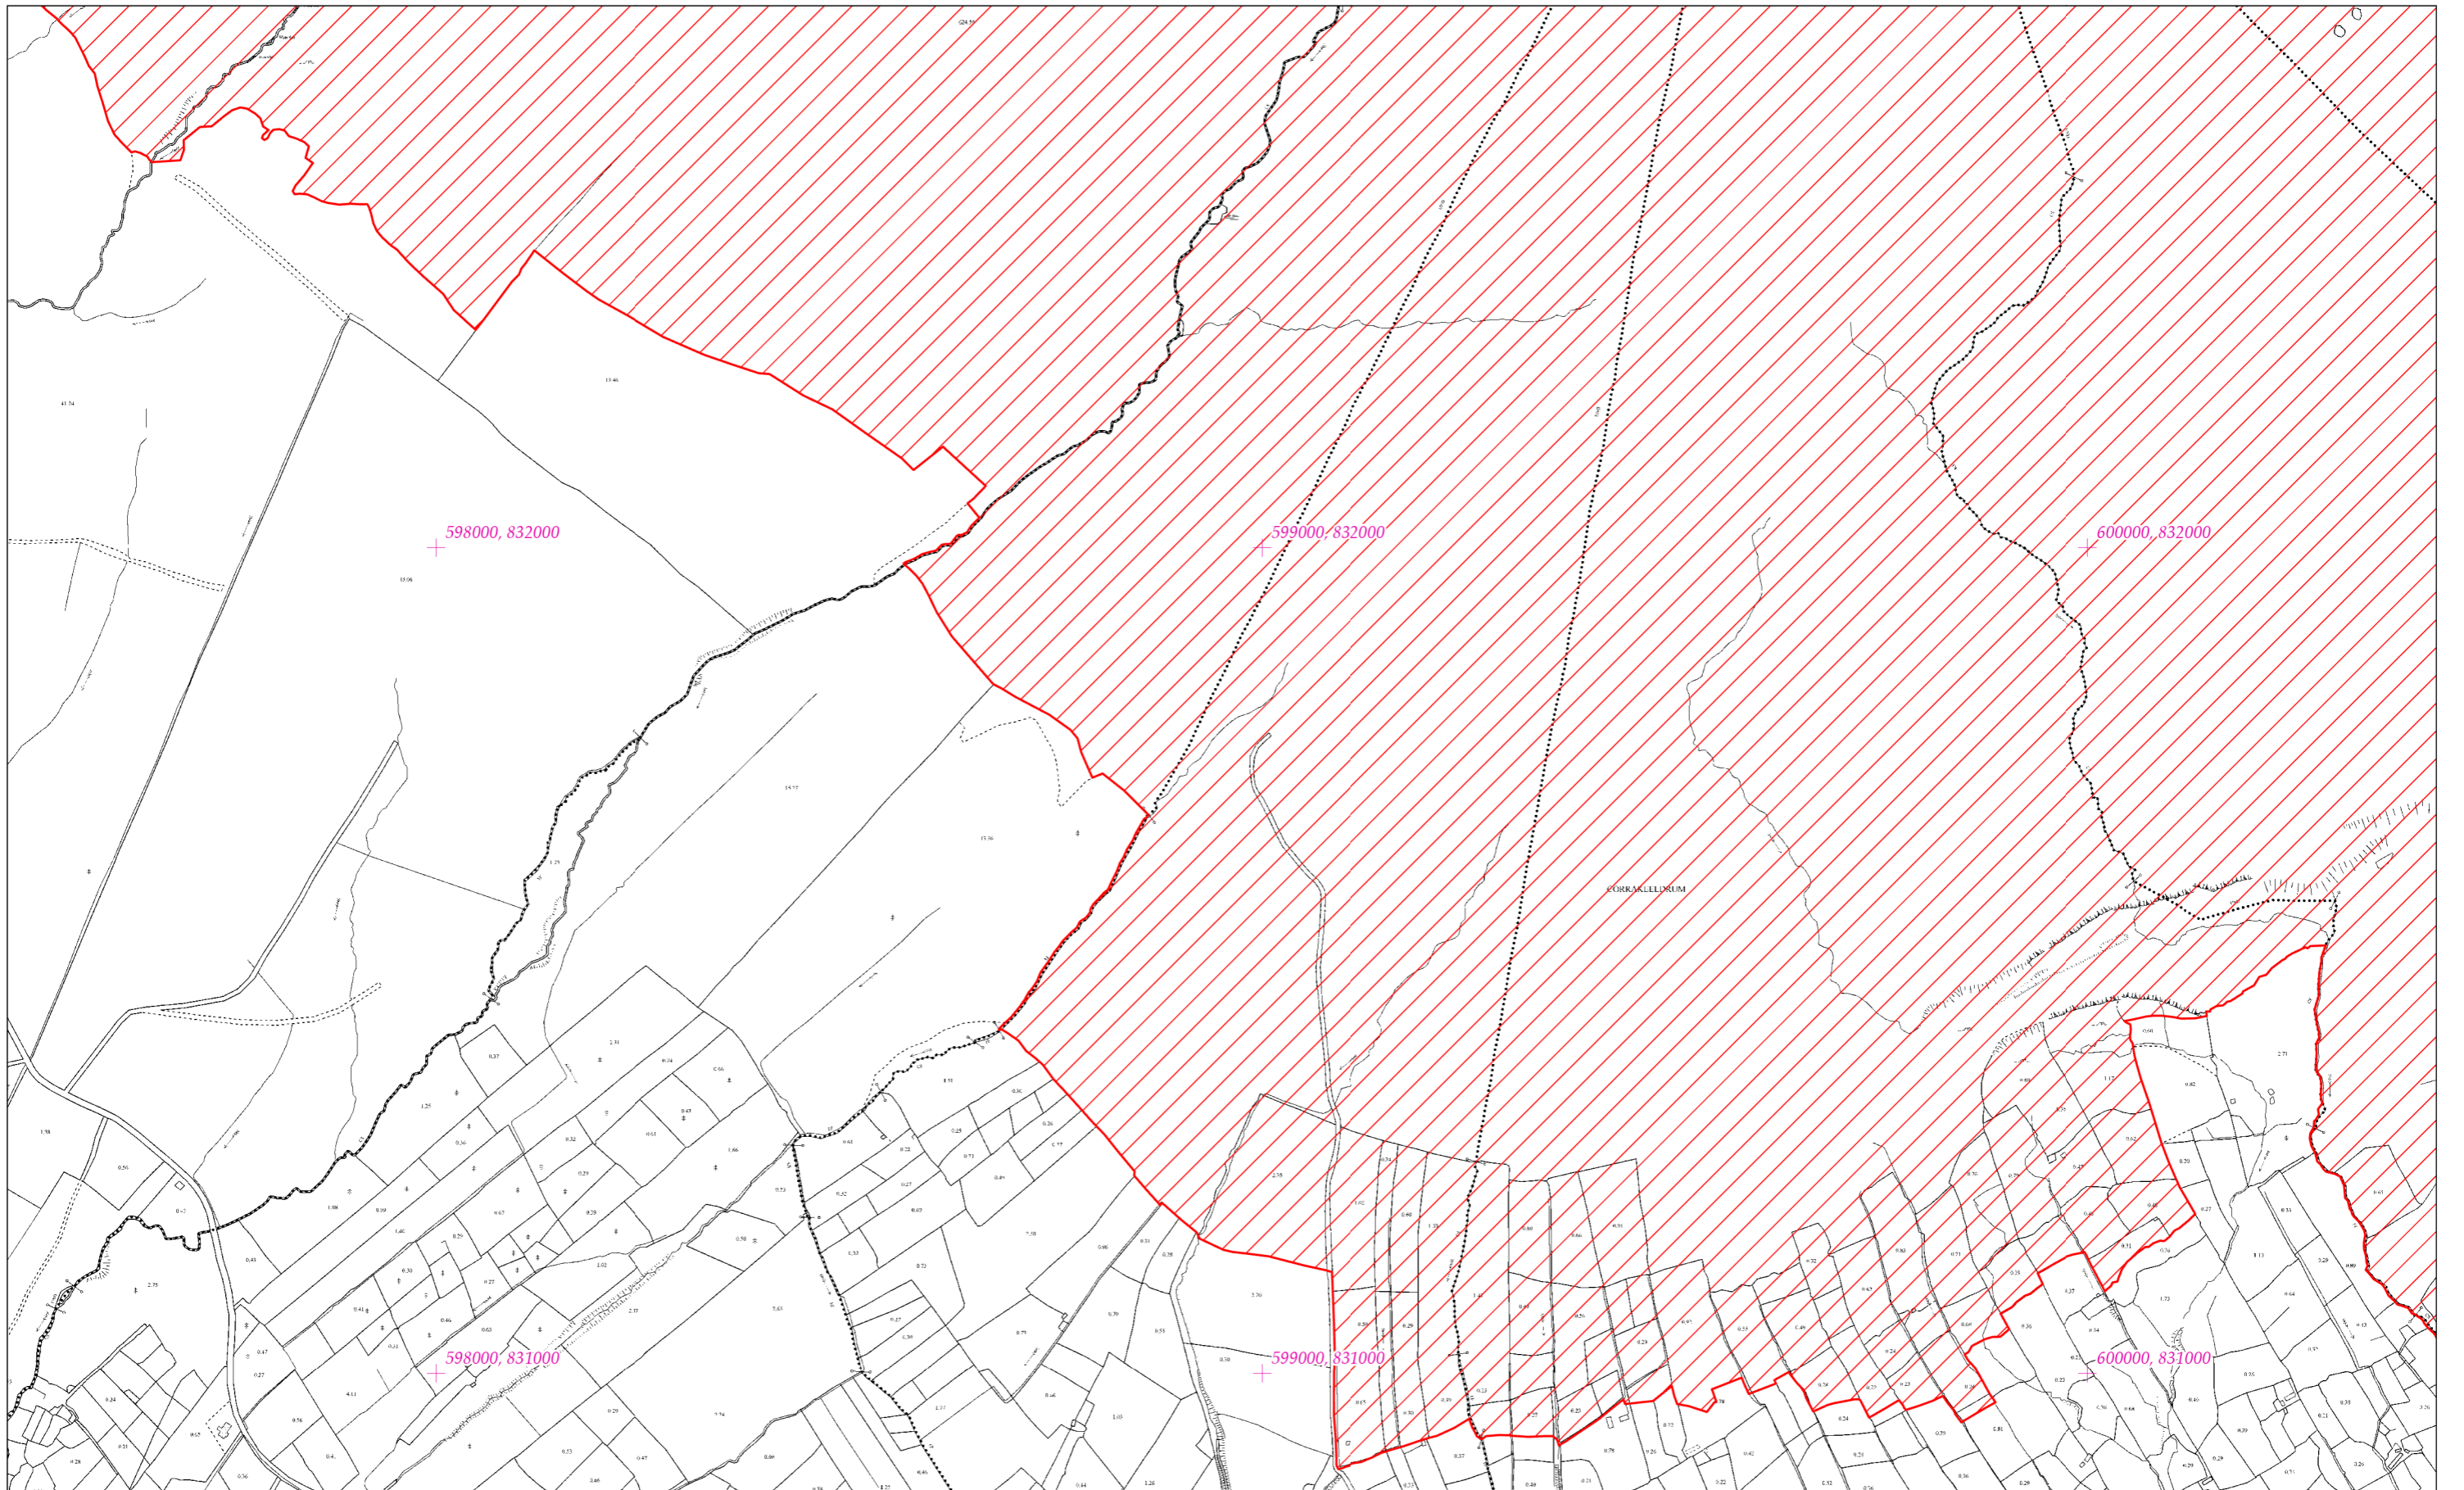

Rialachán 4(1)(b) / Regulation 4(1)(b)

Leathanach 20 de 32 (Co. Liatroma agus Co. an Chabháin)
Page 20 of 32 (Co. Leitrim and Co. Cavan)

LIMISTÉAR FAOI CHAOMHNÚ SPEISIALTA
SPECIAL AREA OF CONSERVATION

Suirbhéireacht Ordanáis Éireann Ceadúnas Uimhir OSI-NMA-014 © OSI / Rialtas na hÉireann
Ordnance Survey Ireland Licence No. OSI-NMA-014 © Ordnance Survey Ireland / Government of Ireland
Córas Comhordanáidí: Trasteilgean Mercator na hÉireann / Co-ordinate System: Irish Transverse Mercator

LCS Shliabh na Buaille Brice
Boleybrack Mountain SAC
1:5000 O.S. TILE 1078d 20 of 32

SITE CODE
002032

Leagan / Version: 3.02

Arna chló an / Printed on: 09/03/2022