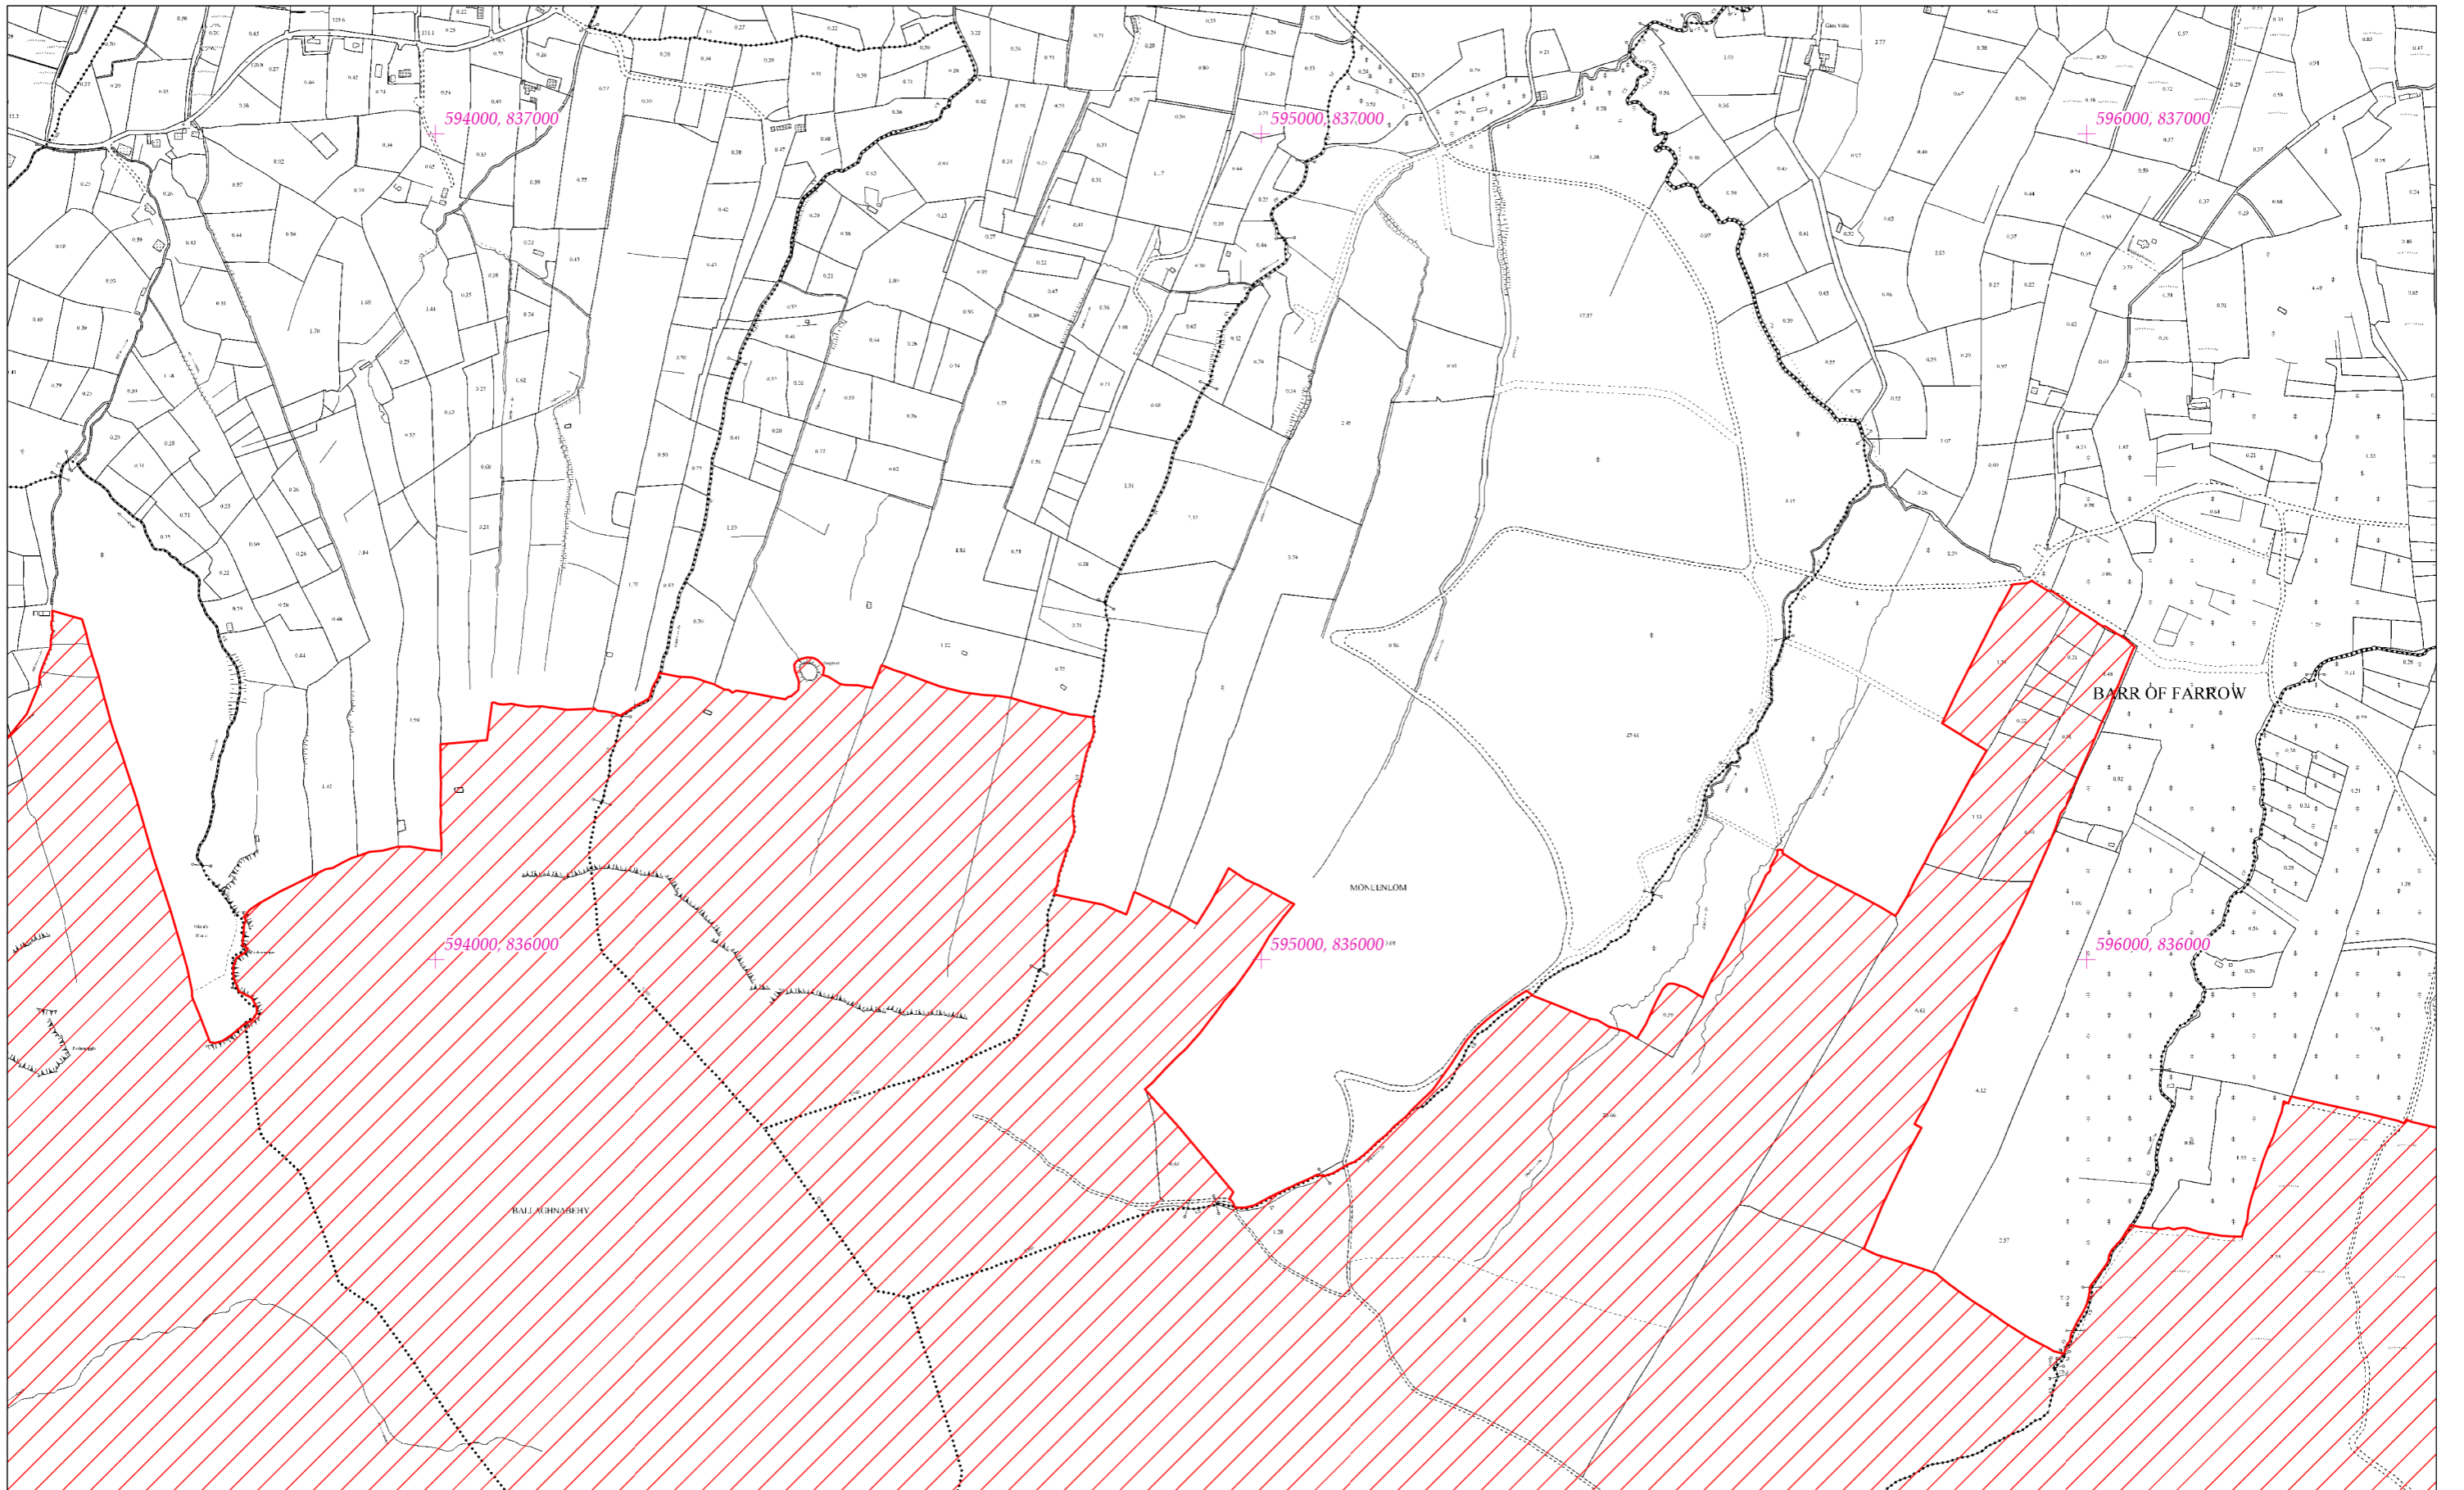

Rialachán 4(1)(b) / Regulation 4(1)(b)

Leathanach 3 de 32 (Co. Liatroma agus Co. an Chabháin)
Page 3 of 32 (Co. Leitrim and Co. Cavan)

LIMISTÉAR FAOI CHAOMHNÚ SPEISIALTA
SPECIAL AREA OF CONSERVATION

Suirbhéireacht Ordanáis Éireann Ceadúnas Uimhir OSI-NMA-014 © OSI / Rialtas na hÉireann
Ordnance Survey Ireland Licence No. OSI-NMA-014 © Ordnance Survey Ireland / Government of Ireland
Córas Comhordanáidí: Trasteilgean Mercator na hÉireann / Co-ordinate System: Irish Transverse Mercator

LCS Shliabh na Buaille Brice
Boleybrack Mountain SAC
1:5000 O.S. TILE 1018b 3 of 32

SITE CODE
002032

Leagan / Version: 3.02
Arna chló an / Printed on: 09/03/2022