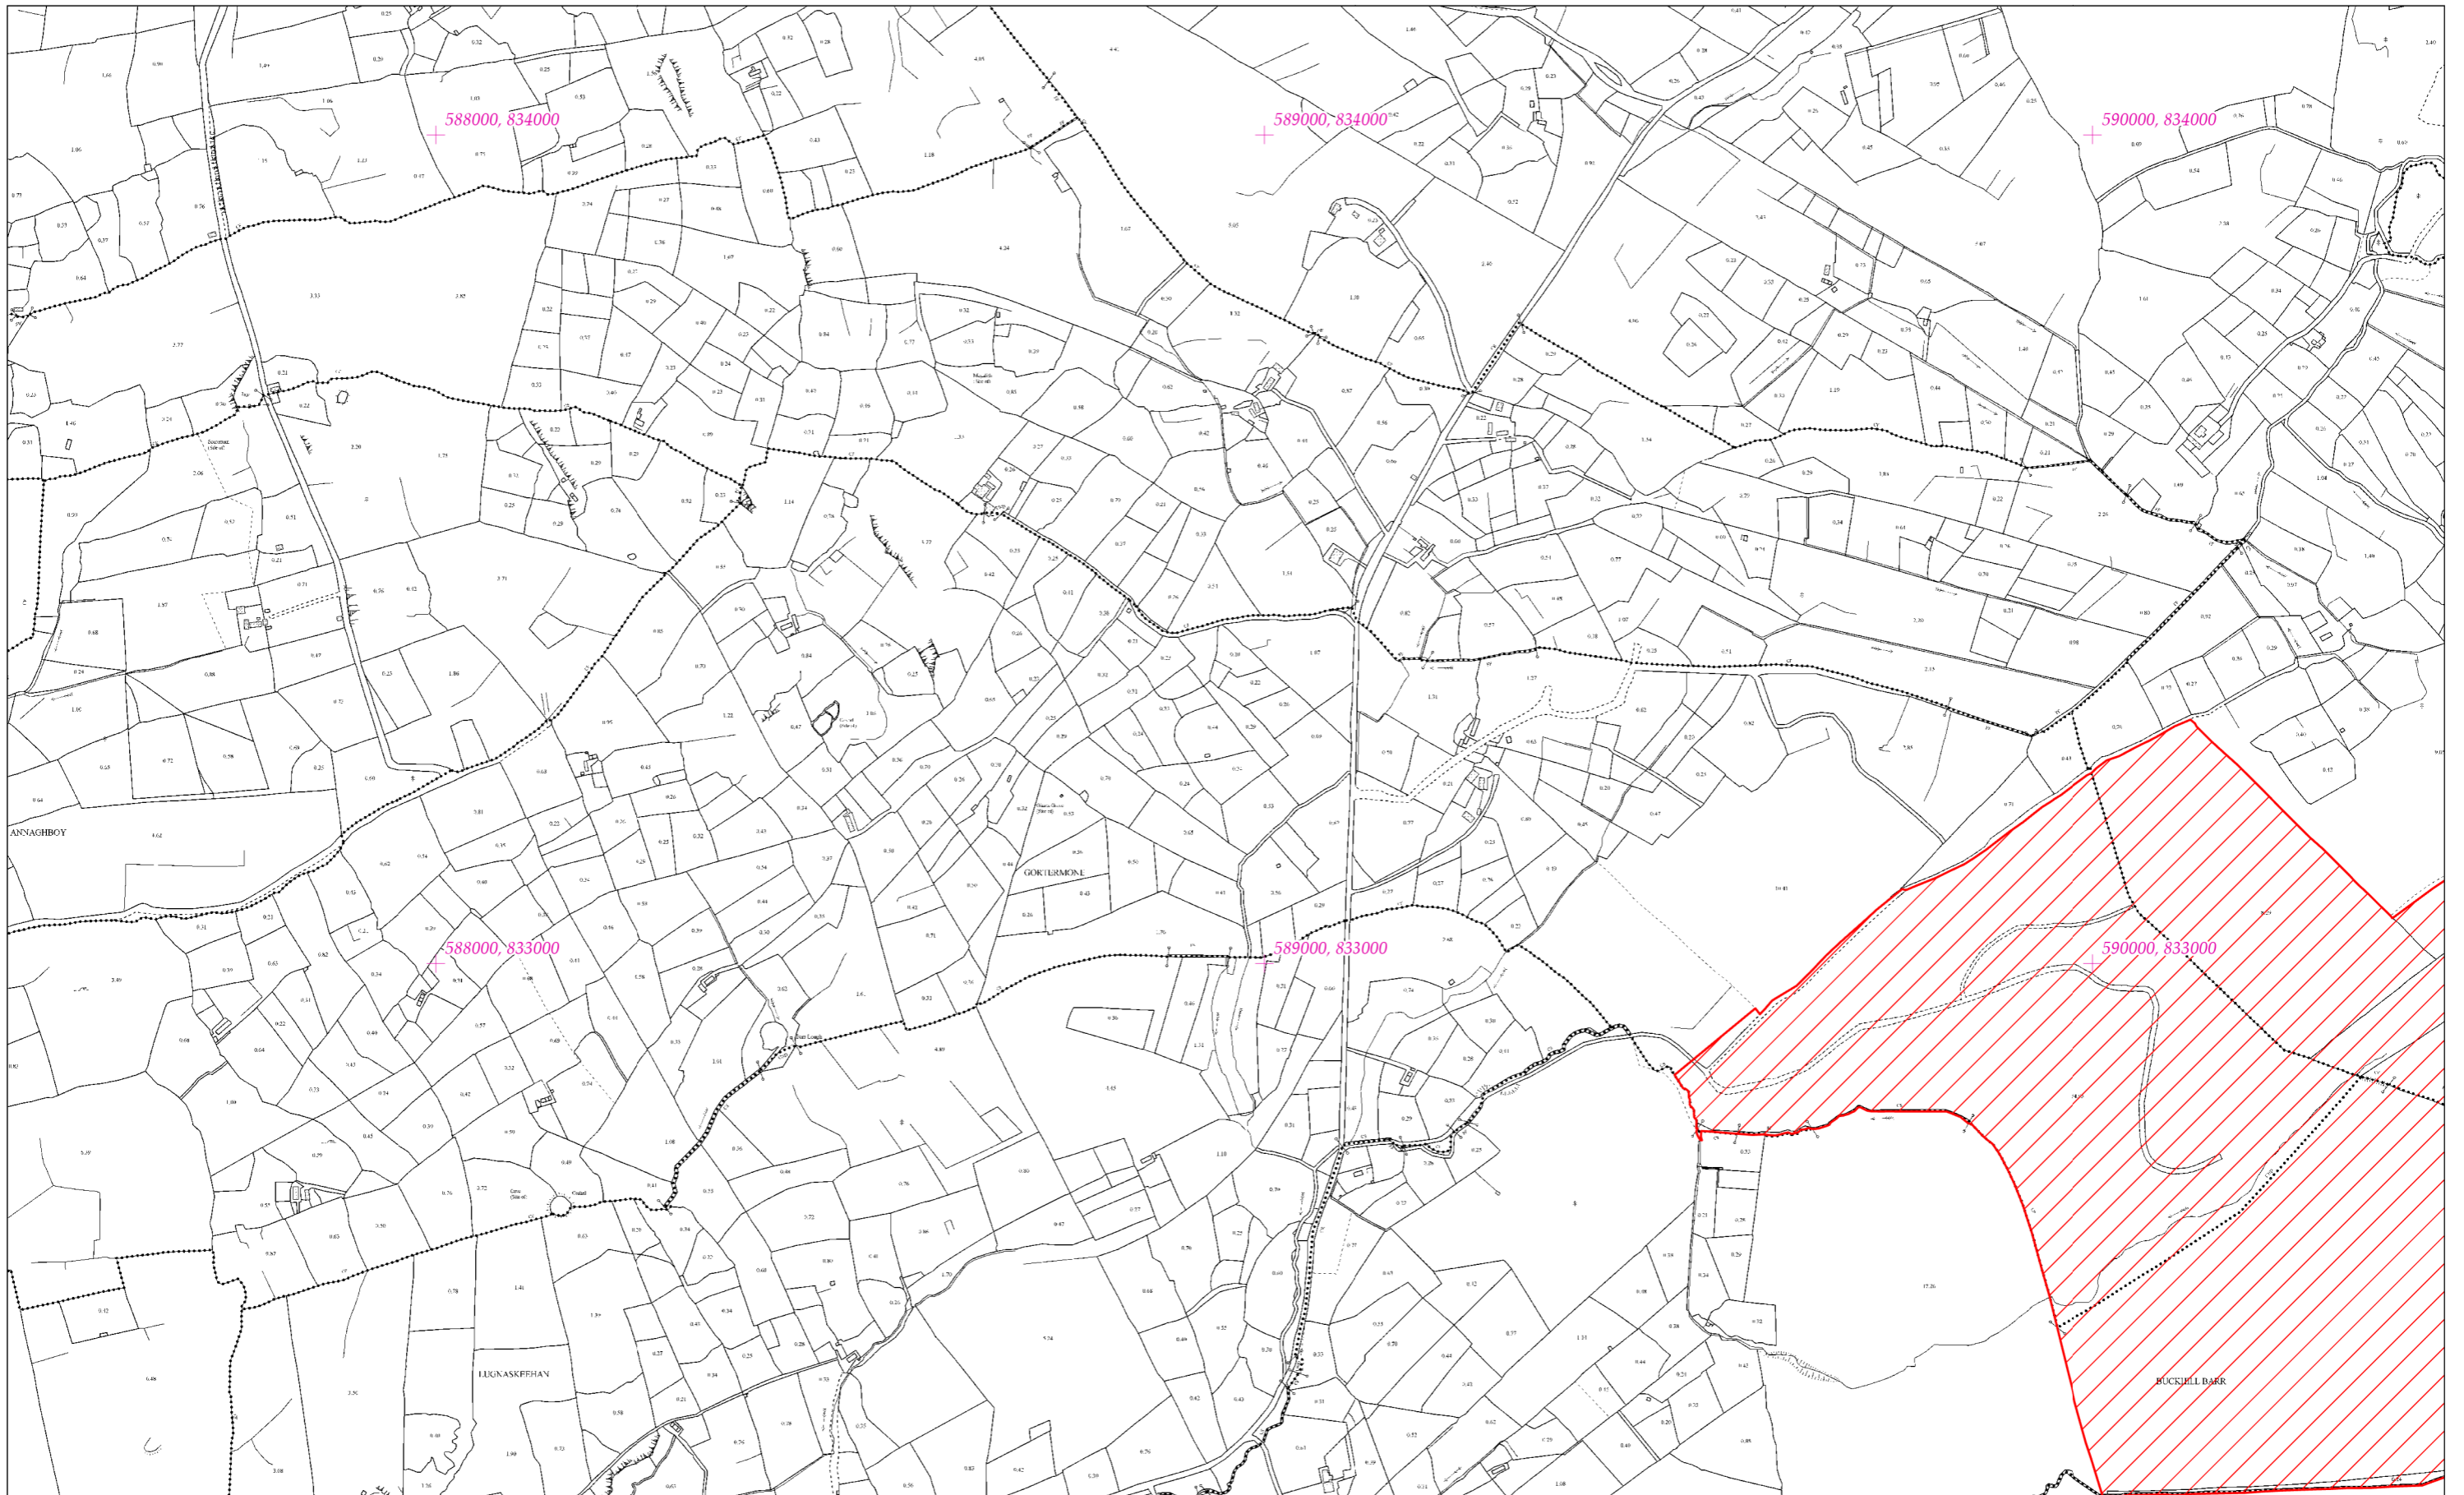

Rialachán 4(1)(b) / Regulation 4(1)(b)

Leathanach 10 de 32 (Co. Liatroma agus Co. an Chabháin)
Page 10 of 32 (Co. Leitrim and Co. Cavan)

LIMISTÉAR FAOI CHAOMHNÚ SPEISIALTA
SPECIAL AREA OF CONSERVATION

Suirbhéireacht Ordanáis Éireann Ceadúnas Uimhir OSI-NMA-014 © OSI / Rialtas na hÉireann
Ordnance Survey Ireland Licence No. OSI-NMA-014 © Ordnance Survey Ireland / Government of Ireland
Córas Comhordanáidí: Trasteilgean Mercator na hÉireann / Co-ordinate System: Irish Transverse Mercator

LCS Shliabh na Buaille Brice
Boleybrack Mountain SAC
1:5000 O.S. TILE 1076a 10 of 32

SITE CODE
002032

Leagan / Version: 3.02

Arna chló an / Printed on: 09/03/2022