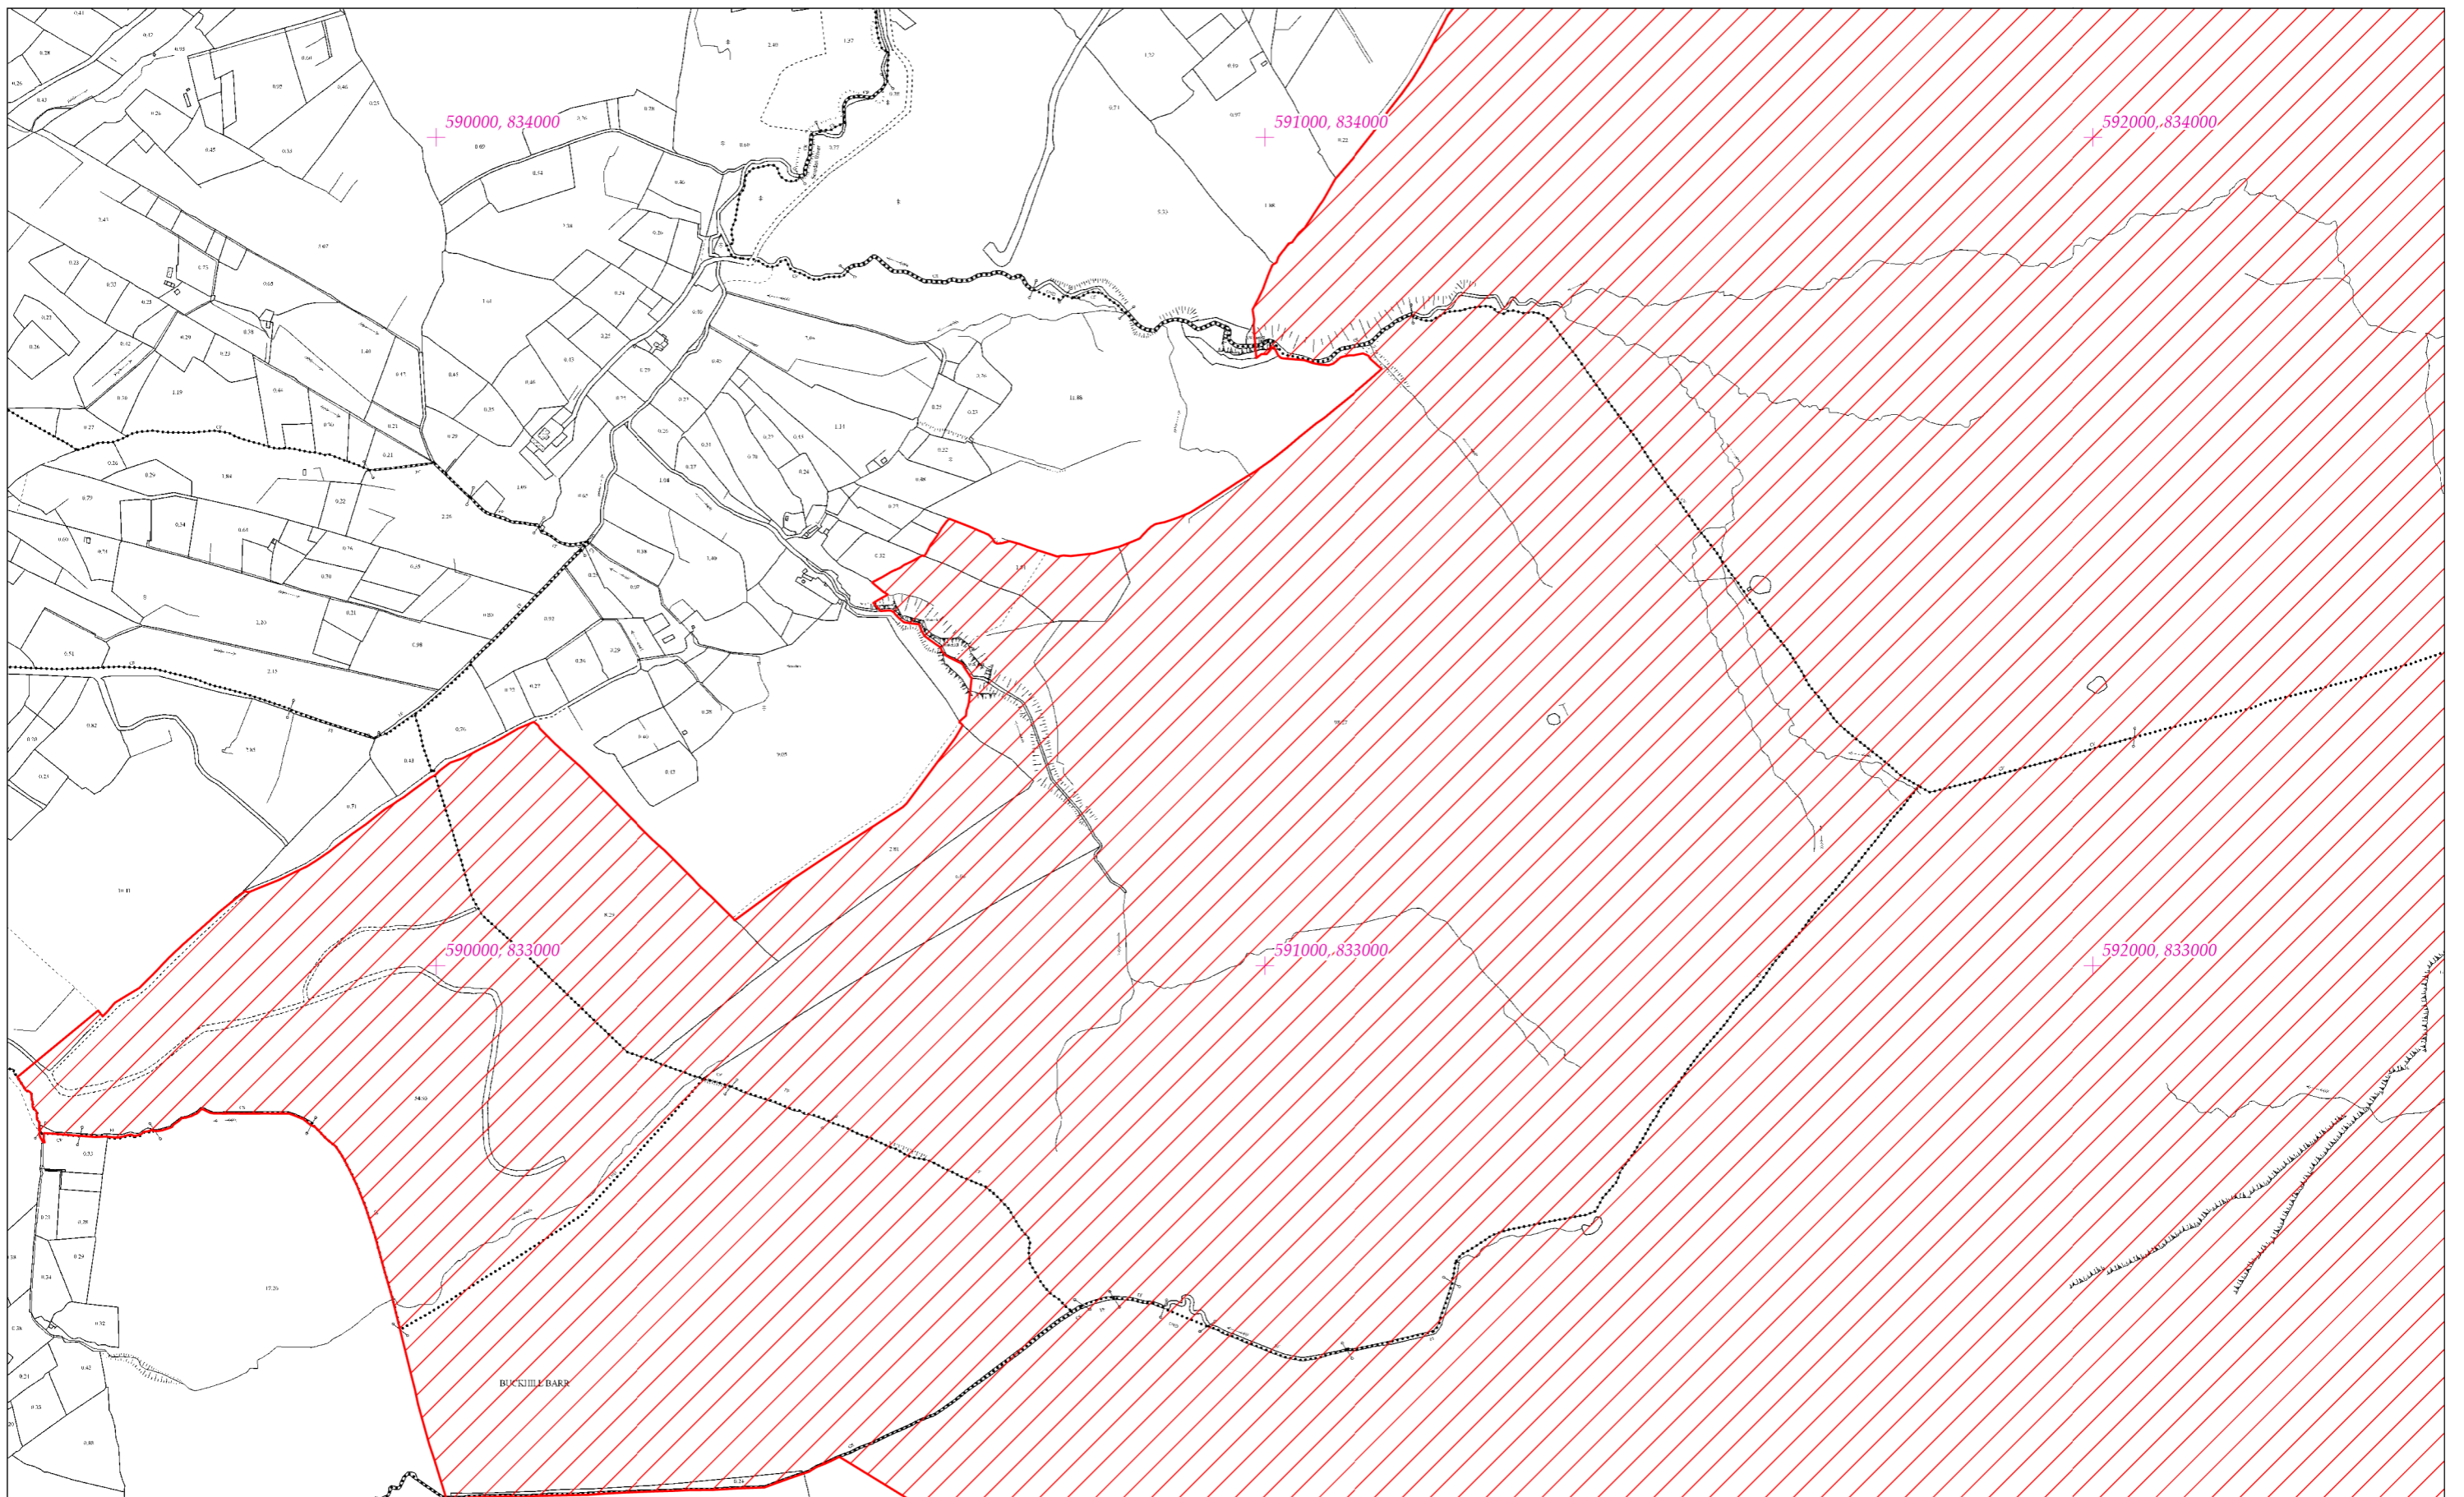

Rialachán 4(1)(b) / Regulation 4(1)(b)

Leathanach 11 de 32 (Co. Liatroma agus Co. an Chabháin)
Page 11 of 32 (Co. Leitrim and Co. Cavan)

LIMISTÉAR FAOI CHAOMHNÚ SPEISIALTA
SPECIAL AREA OF CONSERVATION

Suirbhéireacht Ordanáis Éireann Ceadúnas Uimhir OSI-NMA-014 © OSI / Rialtas na hÉireann
Ordnance Survey Ireland Licence No. OSI-NMA-014 © Ordnance Survey Ireland / Government of Ireland
Córas Comhordanáidí: Trasteilgean Mercator na hÉireann / Co-ordinate System: Irish Transverse Mercator

LCS Shliabh na Buaille Brice
Boleybrack Mountain SAC
1:5000 O.S. TILE 1076b 11 of 32

SITE CODE
002032

Leagan / Version: 3.02
Arna chló an / Printed on: 09/03/2022