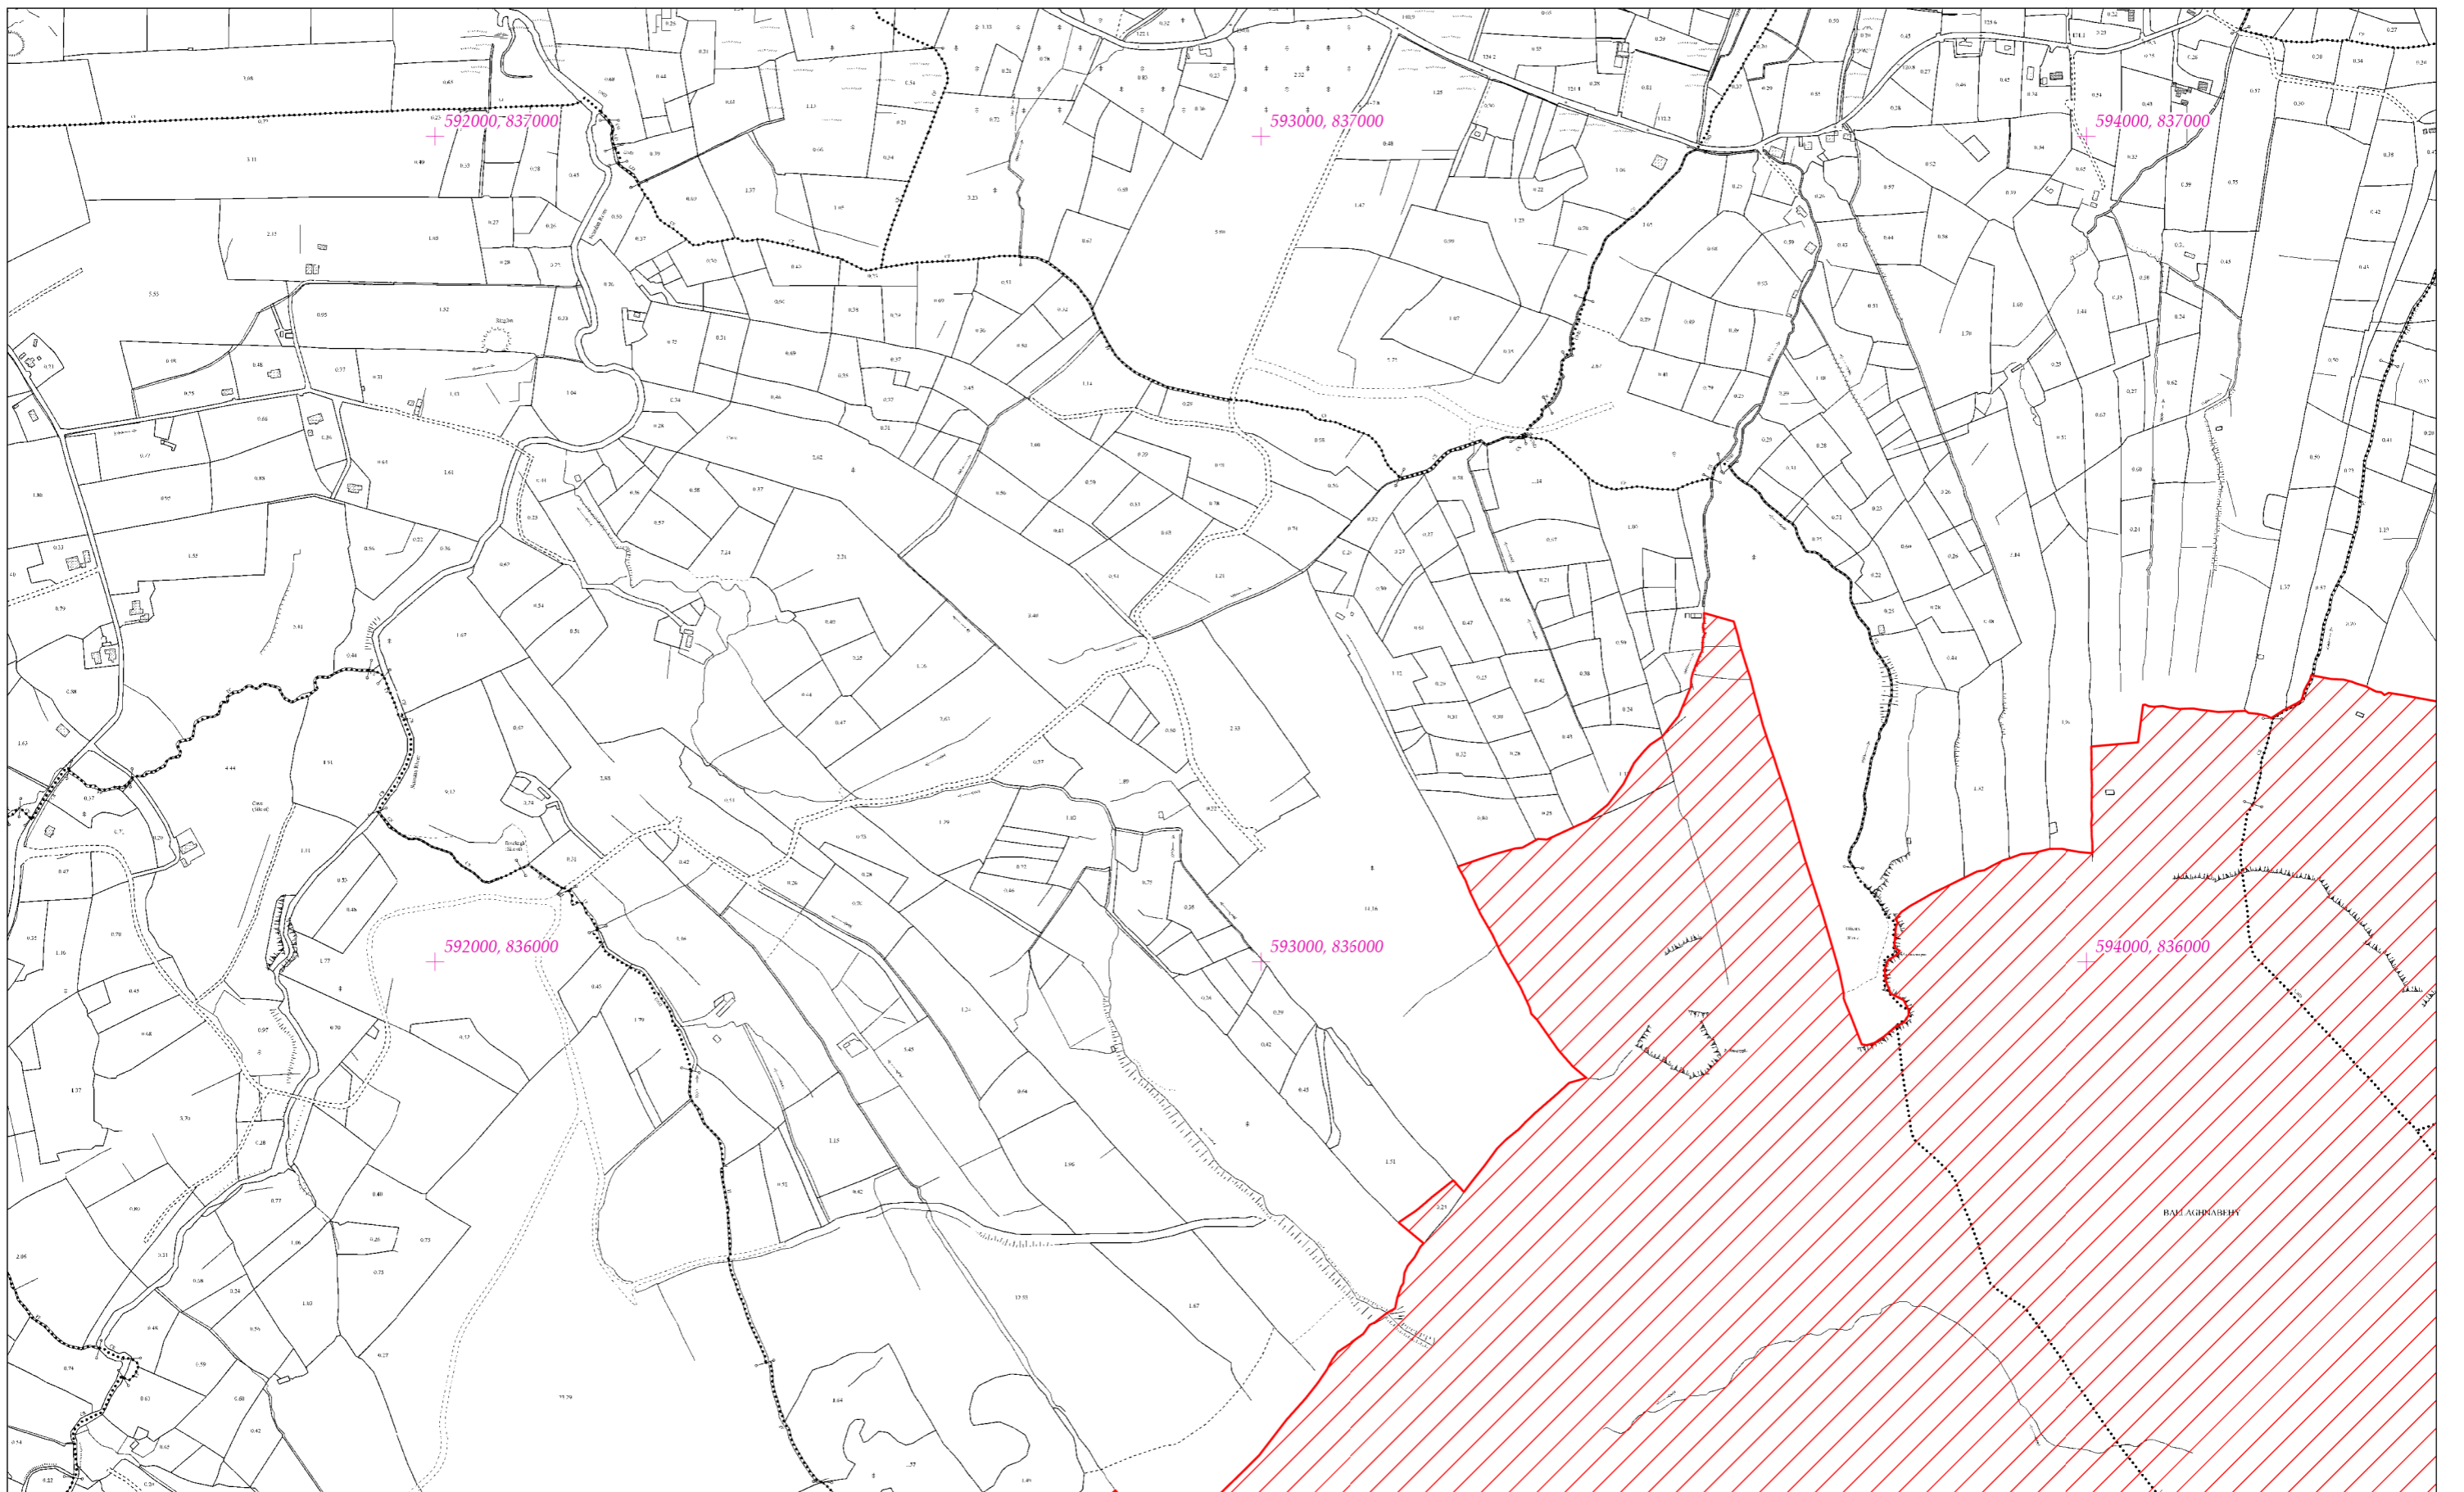

Rialachán 4(1)(b) / Regulation 4(1)(b)

Leathanach 2 de 32 (Co. Liatroma agus Co. an Chabháin)
Page 2 of 32 (Co. Leitrim and Co. Cavan)

LIMISTÉAR FAOI CHAOMHNÚ SPEISIALTA
SPECIAL AREA OF CONSERVATION

Suirbhéireacht Ordanáis Éireann Ceadúnas Uimhir OSI-NMA-014 © OSI / Rialtas na hÉireann
Ordnance Survey Ireland Licence No. OSI-NMA-014 © Ordnance Survey Ireland / Government of Ireland
Córas Comhordanáidí: Trasteilgean Mercator na hÉireann / Co-ordinate System: Irish Transverse Mercator

LCS Shliabh na Buaille Brice
Boleybrack Mountain SAC
1:5000 O.S. TILE 1018a 2 of 32

SITE CODE
002032

Leagan / Version: 3.02

Arna chló an / Printed on: 09/03/2022