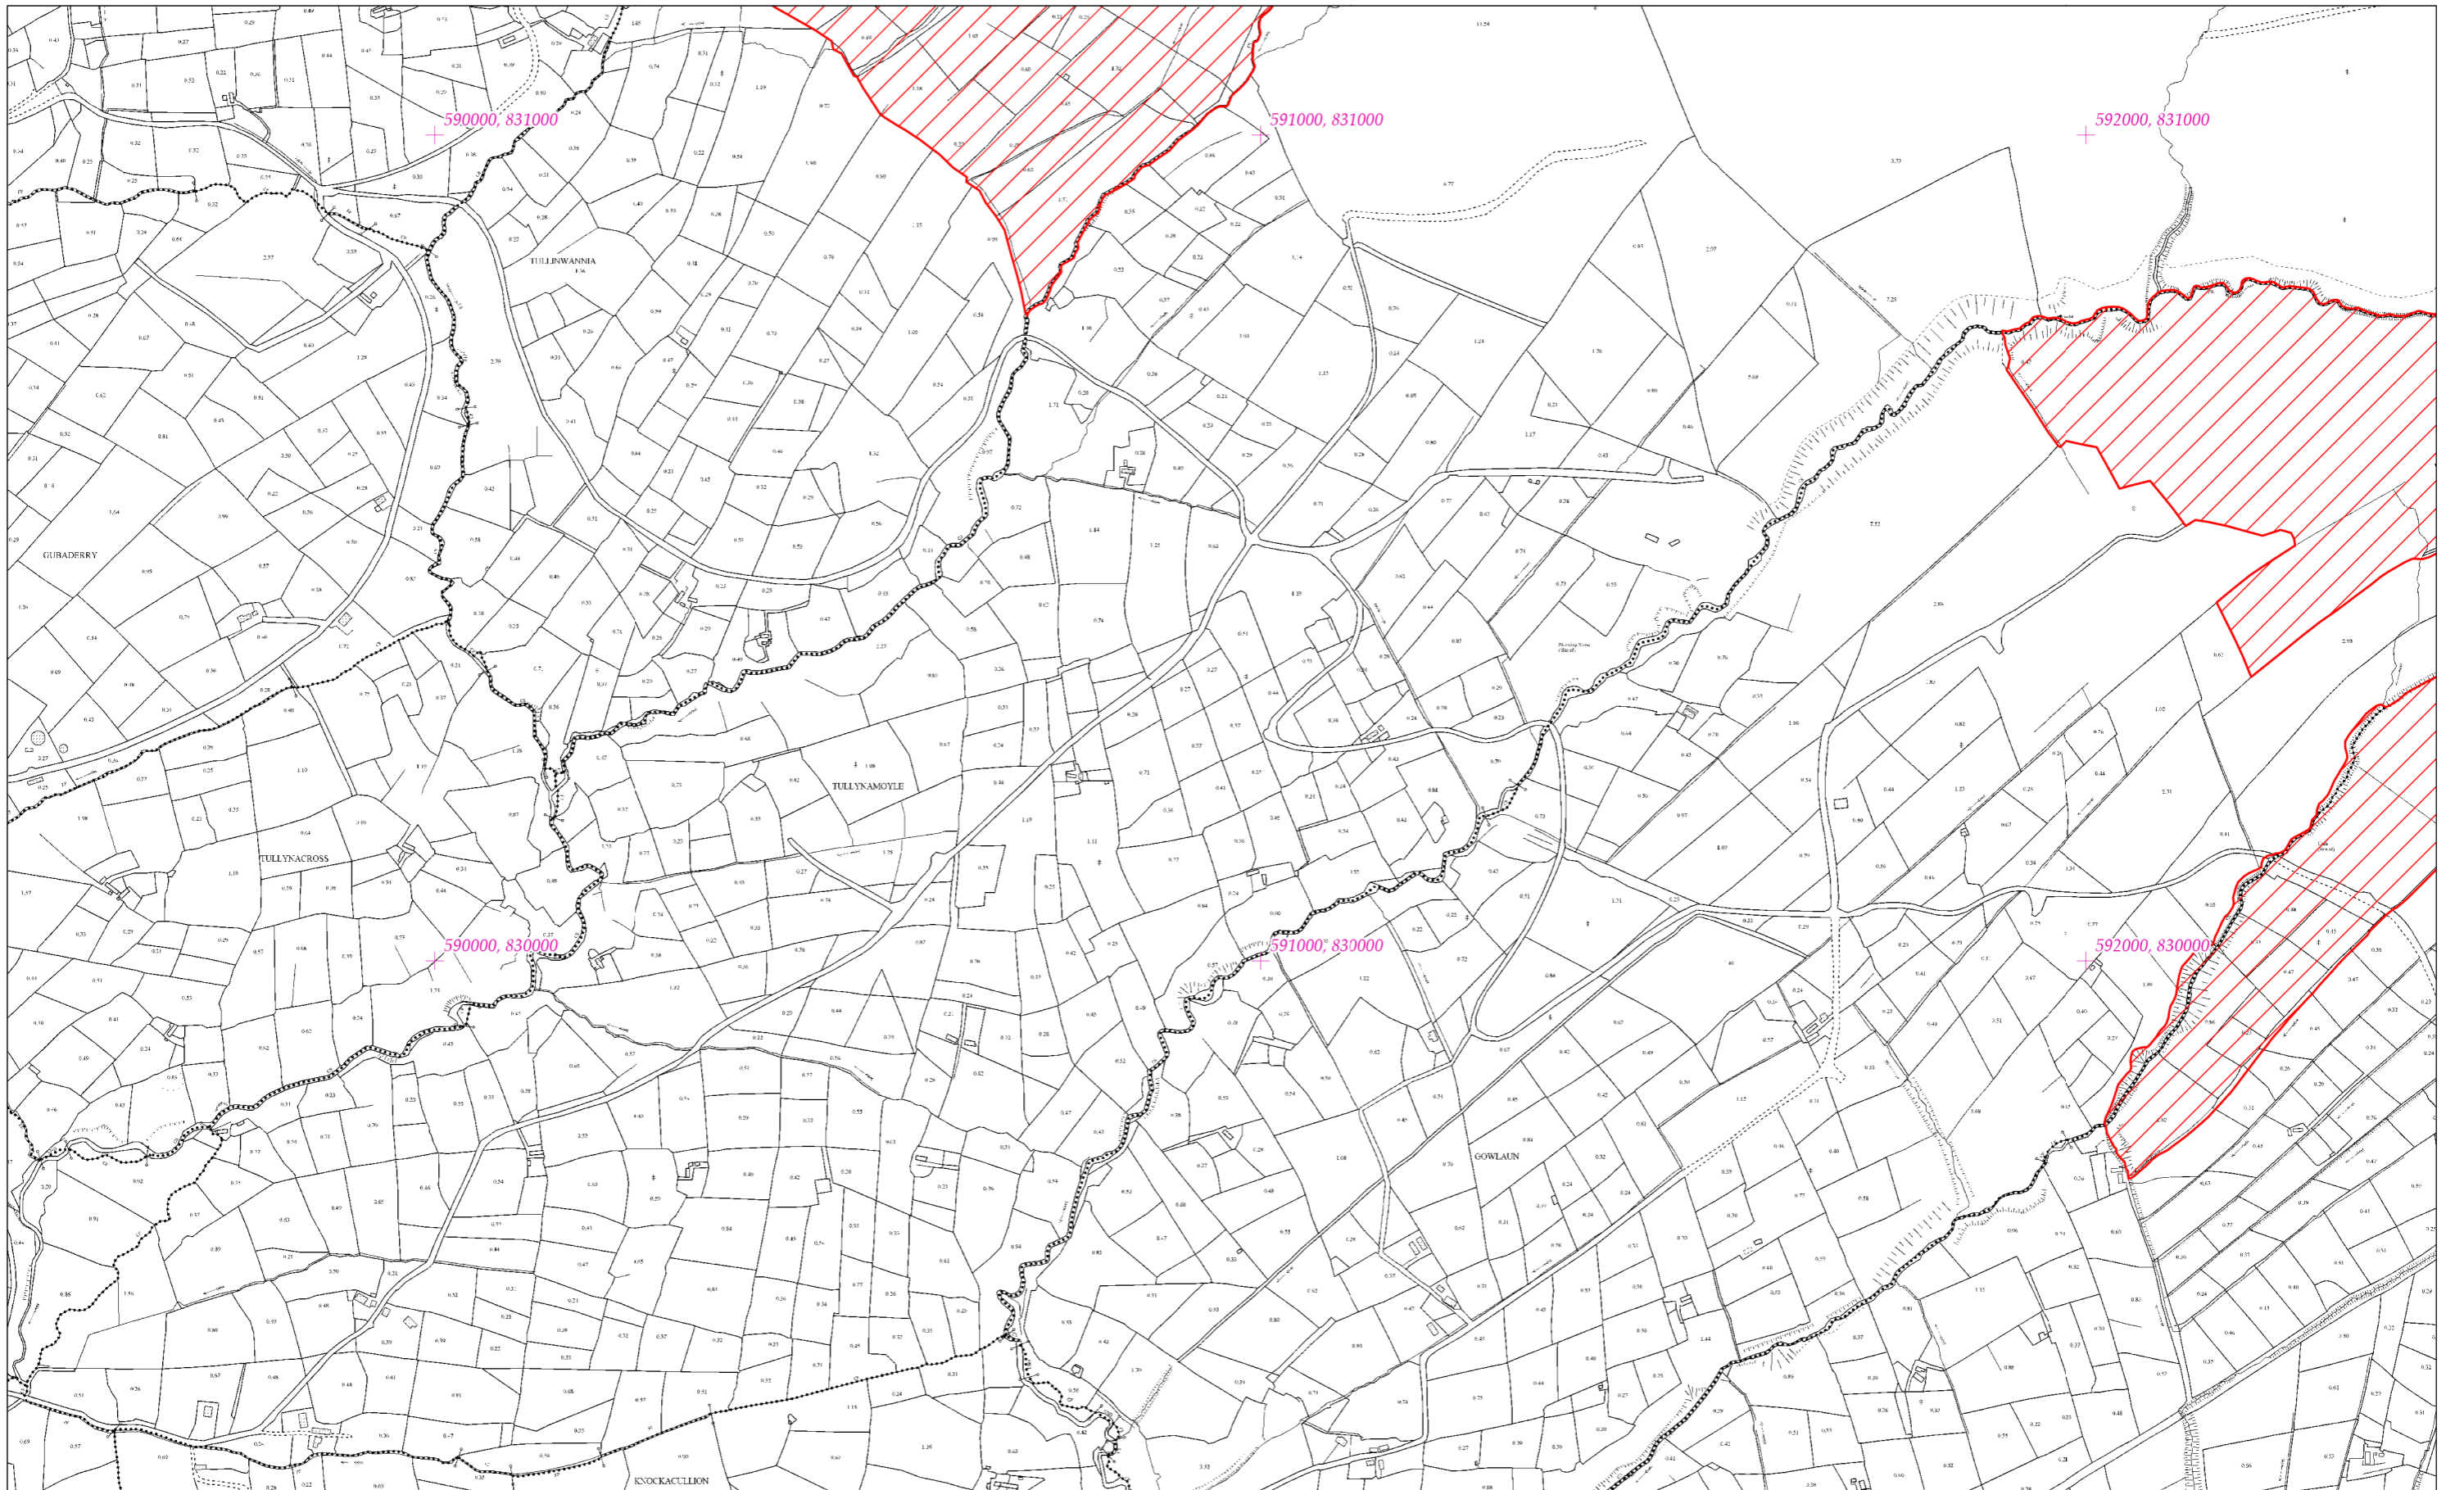

Rialachán 4(1)(b) / Regulation 4(1)(b)

Leathanach 23 de 32 (Co. Liatroma agus Co. an Chabháin)
Page 23 of 32 (Co. Leitrim and Co. Cavan)

LIMISTÉAR FAOI CHAOMHNÚ SPEISIALTA
SPECIAL AREA OF CONSERVATION

Suirbhéireacht Ordnáis Éireann Ceadúnas Uimhir OSI-NMA-014 © OSI / Rialtas na hÉireann
Ordnance Survey Ireland Licence No. OSI-NMA-014 © Ordnance Survey Ireland / Government of Ireland
Córas Comhordanáidí: Trasteilgean Mercator na hÉireann / Co-ordinate System: Irish Transverse Mercator

LCS Shliabh na Buaille Brice
Boleybrack Mountain SAC
1:5000 O.S. TILE 1137b 23 of 32

SITE CODE
002032

Leagan / Version: 3.02
Arna chló an / Printed on: 09/03/2022