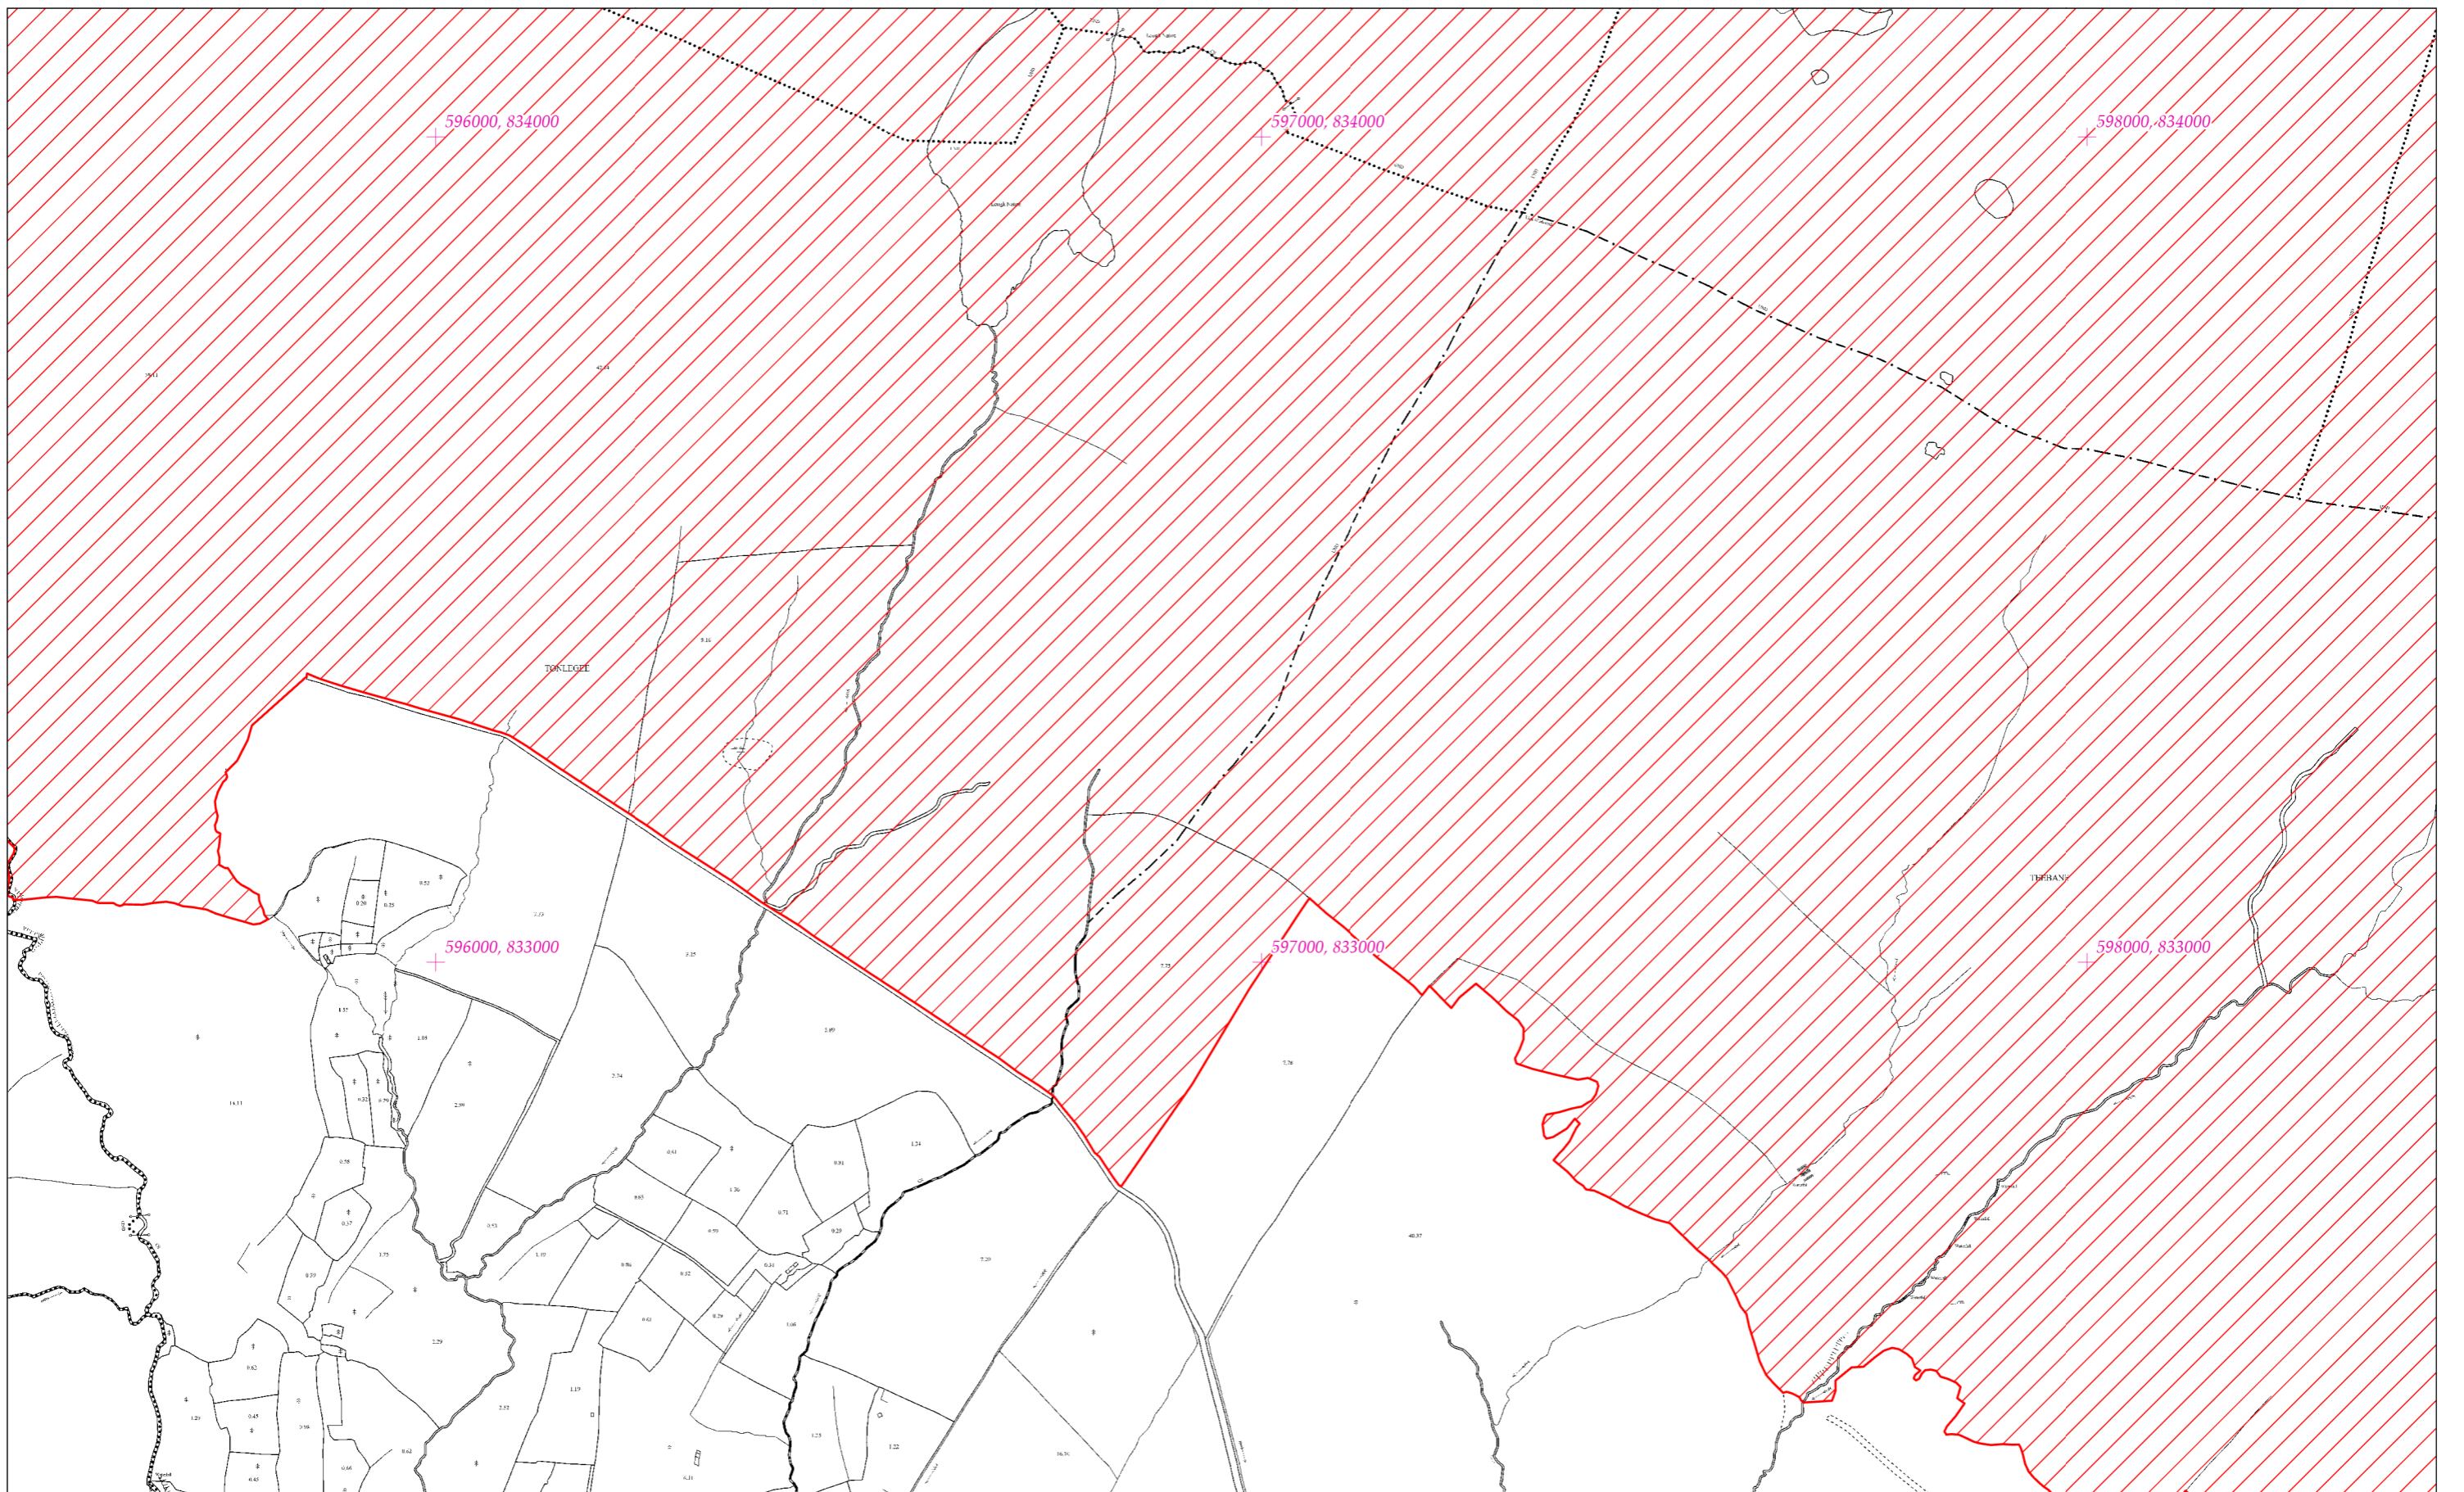

Rialachán 4(1)(b) / Regulation 4(1)(b)

Leathanach 17 de 32 (Co. Liatroma agus Co. an Chabháin)
Page 17 of 32 (Co. Leitrim and Co. Cavan)

LIMISTÉAR FAOI CHAOMHNÚ SPEISIALTA
SPECIAL AREA OF CONSERVATION

Suirbhéireacht Ordanáis Éireann Ceadúnas Uimhir OSI-NMA-014 © OSI / Rialtas na hÉireann
Ordnance Survey Ireland Licence No. OSI-NMA-014 © Ordnance Survey Ireland / Government of Ireland
Córas Comhordanáidí: Trasteilgean Mercator na hÉireann / Co-ordinate System: Irish Transverse Mercator

LCS Shliabh na Buaille Brice
Boleybrack Mountain SAC
1:5000 O.S. TILE 1078a 17 of 32

SITE CODE
002032

Leagan / Version: 3.02

Arna chló an / Printed on: 09/03/2022