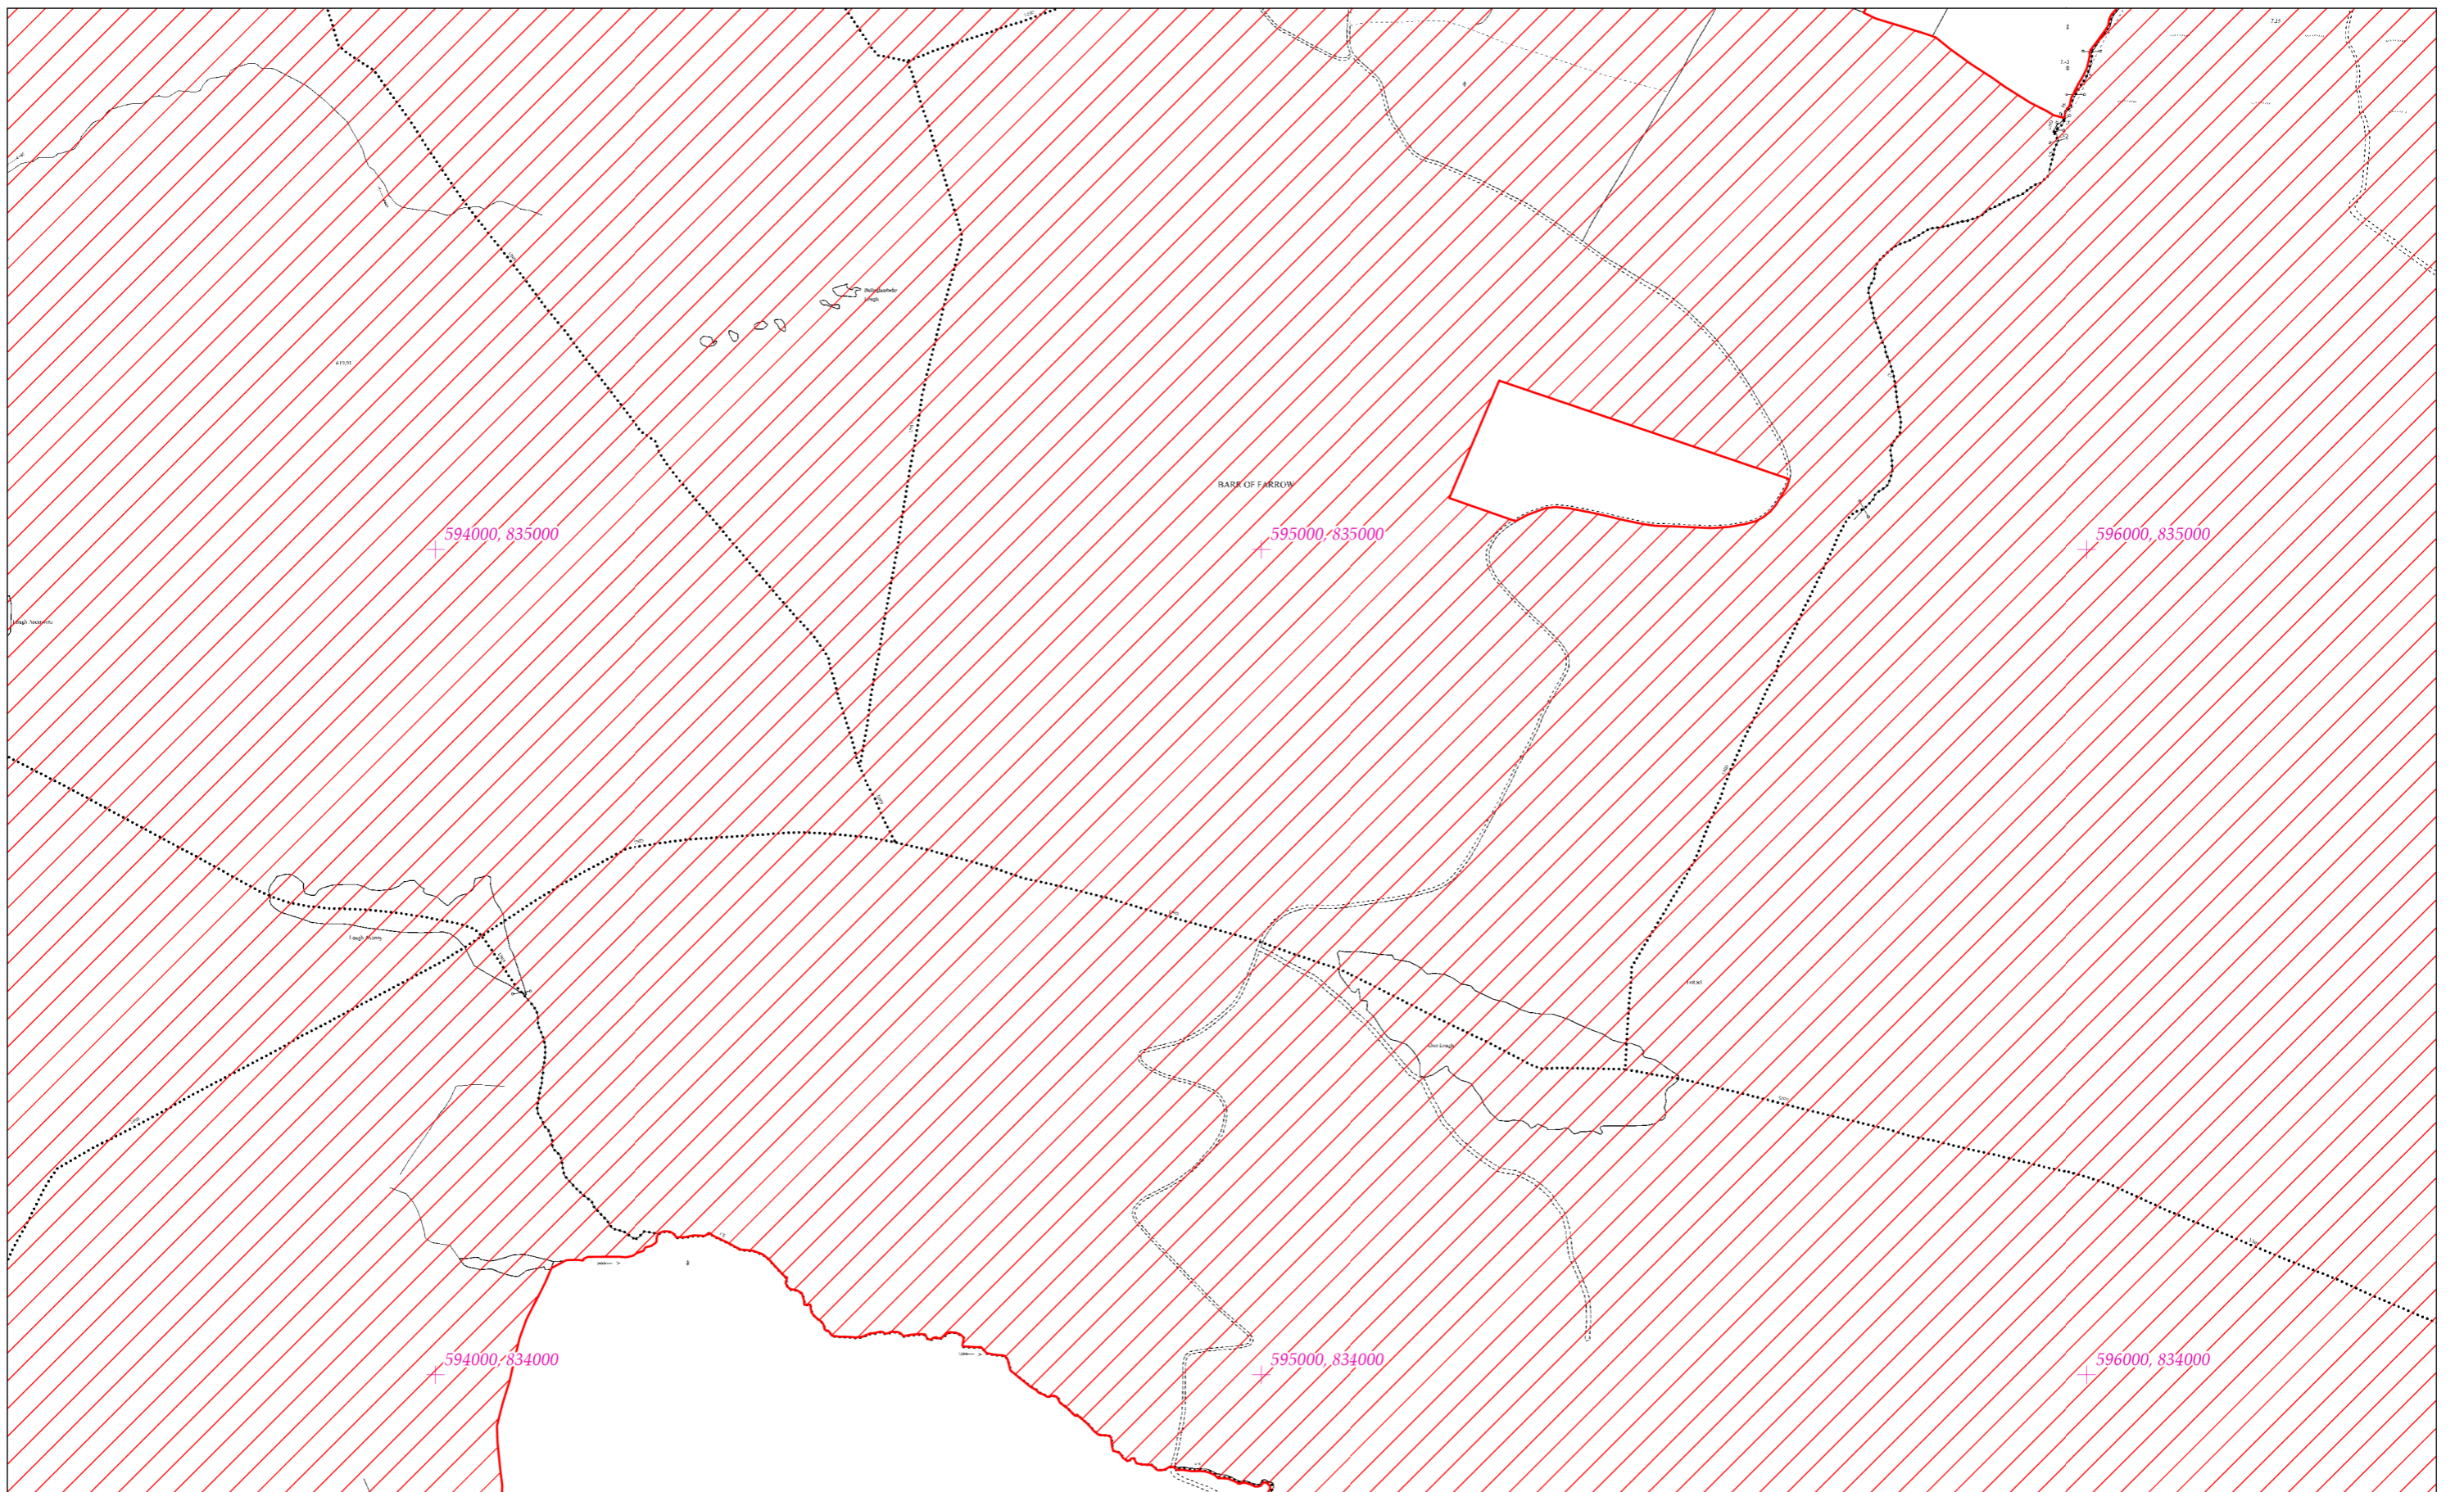

Rialachán 4(1)(b) / Regulation 4(1)(b)

Leathanach 5 de 32 (Co. Liatroma agus Co. an Chabháin)
Page 5 of 32 (Co. Leitrim and Co. Cavan)

LIMISTÉAR FAOI CHAOMHNÚ SPEISIALTA
SPECIAL AREA OF CONSERVATION

Suirbhéireacht Ordanáis Éireann Ceadúnas Uimhir OSI-NMA-014 © OSI / Rialtas na hÉireann
Ordnance Survey Ireland Licence No. OSI-NMA-014 © Ordnance Survey Ireland / Government of Ireland
Córas Comhordanáidí: Trasteilgean Mercator na hÉireann / Co-ordinate System: Irish Transverse Mercator

LCS Shliabh na Buaille Brice
Boleybrack Mountain SAC
1:5000 O.S. TILE 1018d 5 of 32

SITE CODE
002032

Leagan / Version: 3.02
Arna chló an / Printed on: 09/03/2022