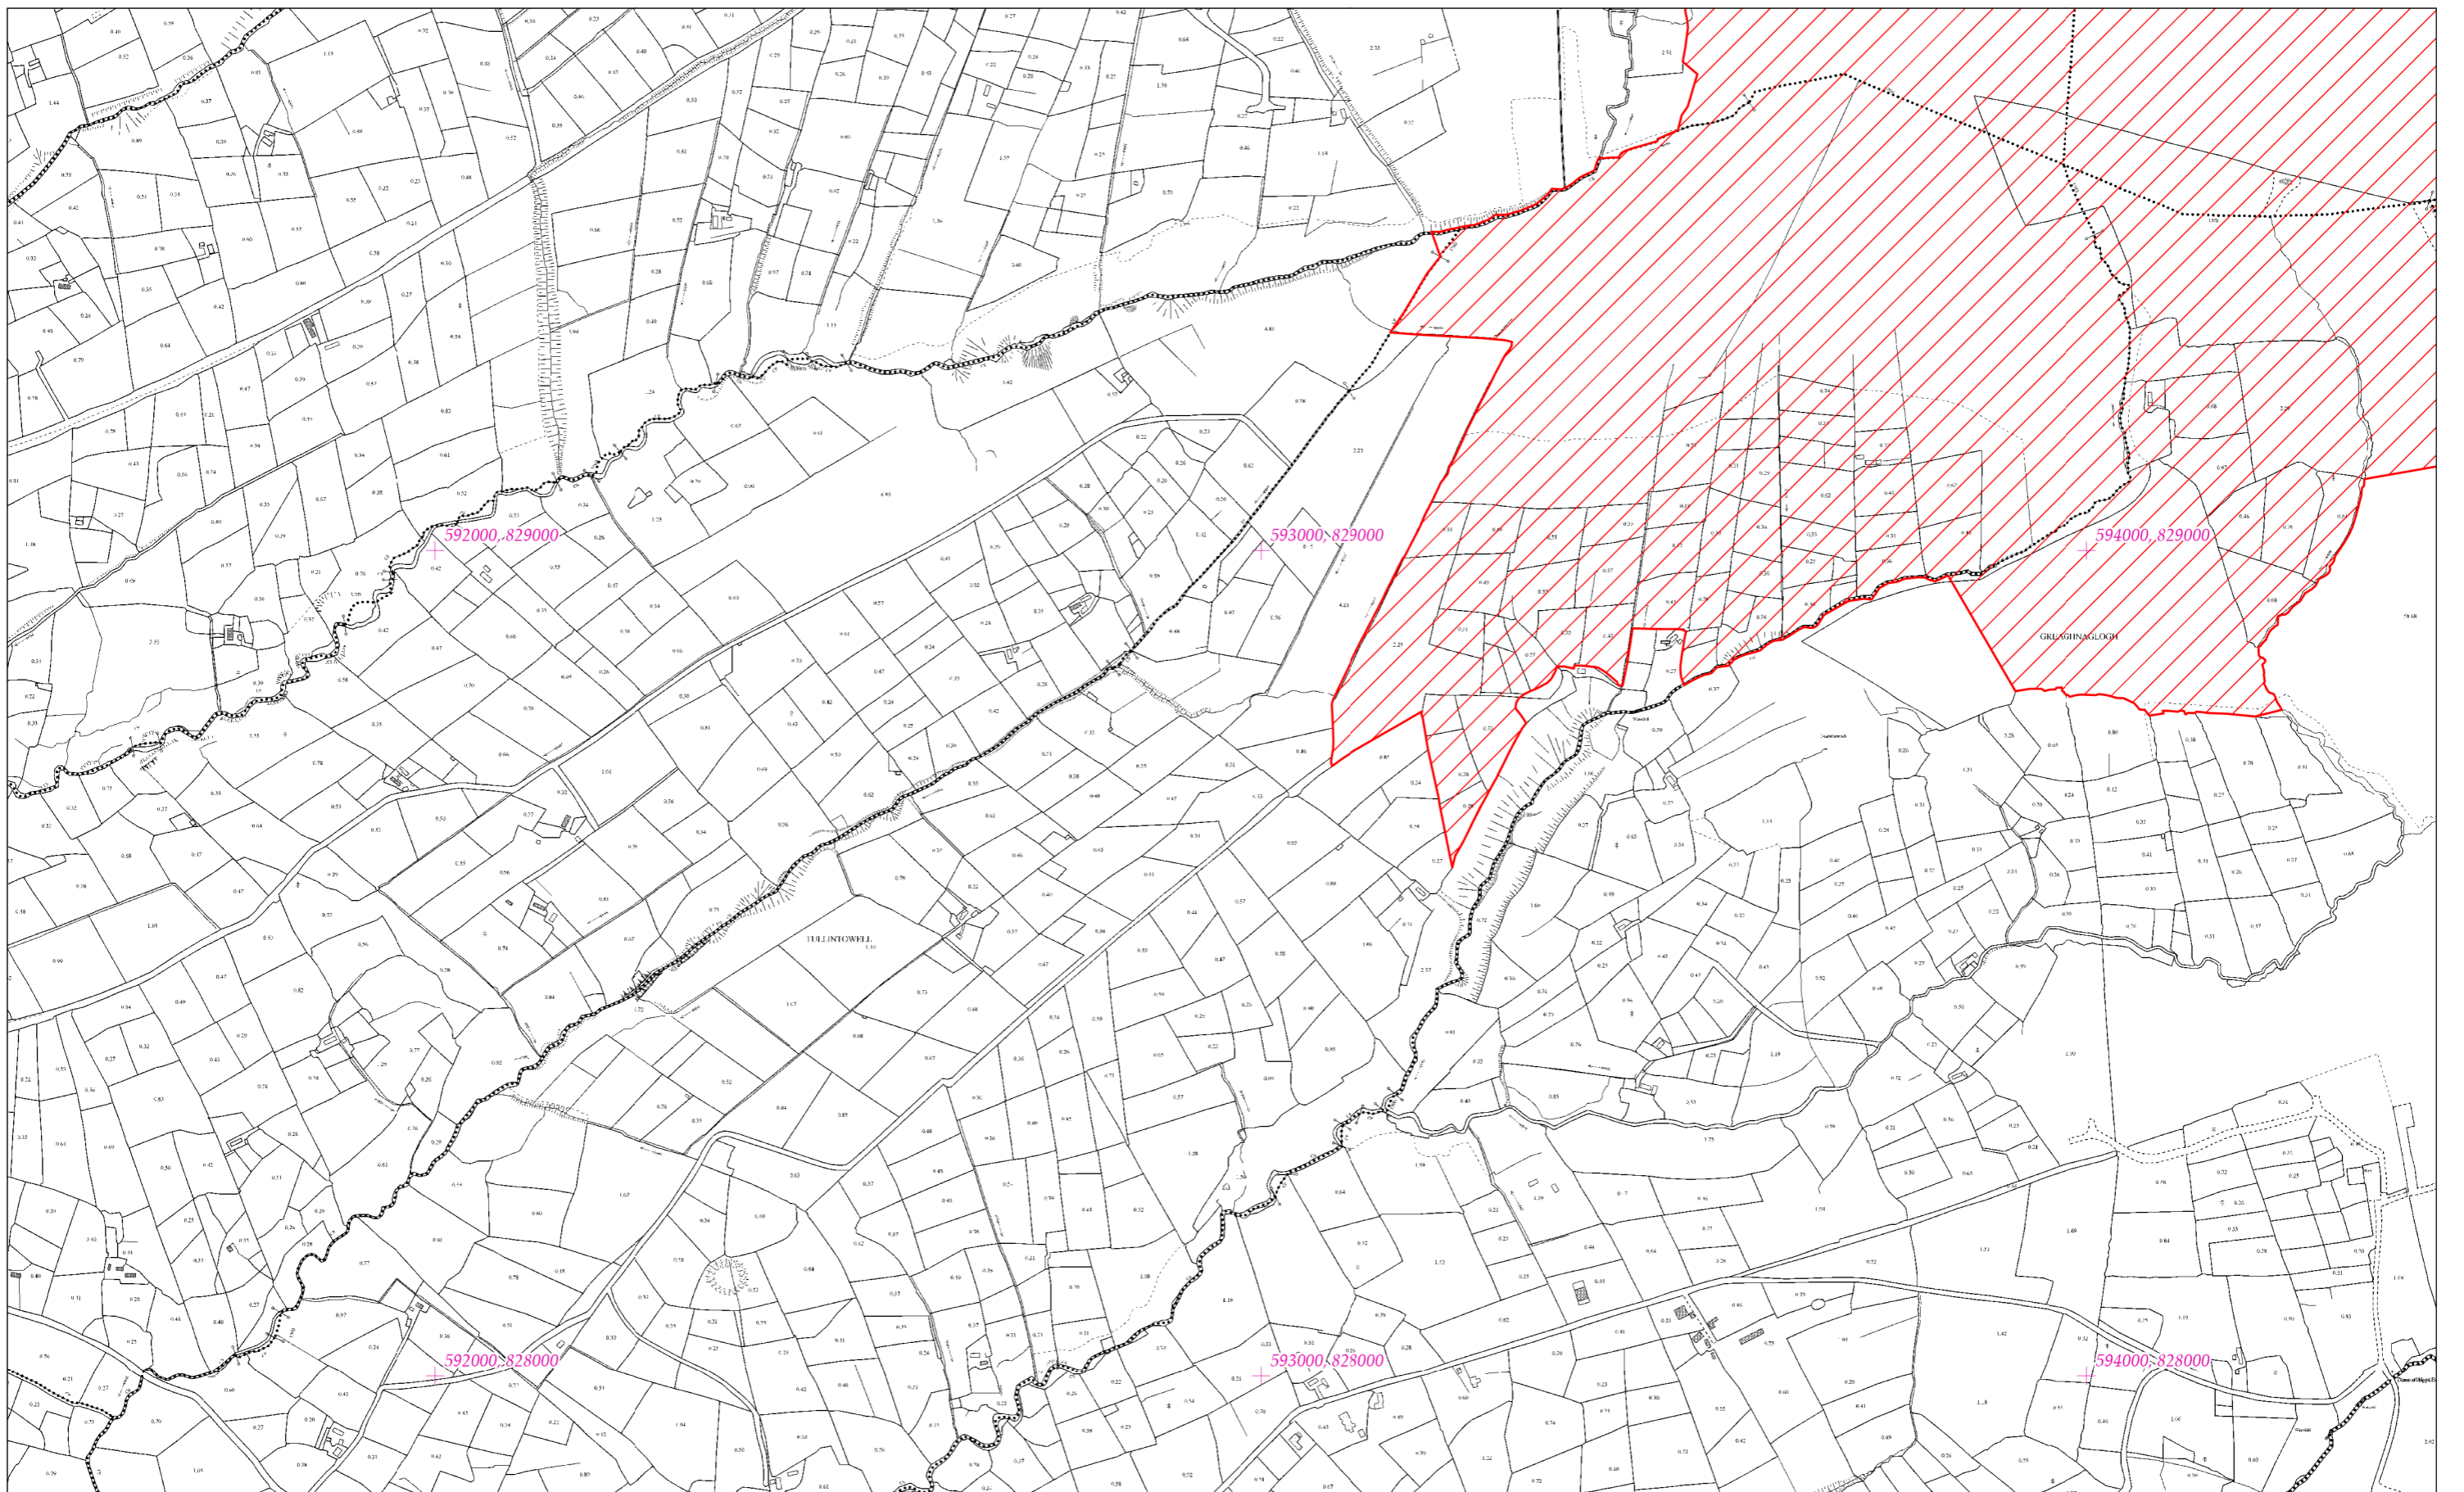

Rialachán 4(1)(b) / Regulation 4(1)(b)

Leathanach 26 de 32 (Co. Liatroma agus Co. an Chabháin)
Page 26 of 32 (Co. Leitrim and Co. Cavan)

LIMISTÉAR FAOI CHAOMHNÚ SPEISIALTA
SPECIAL AREA OF CONSERVATION

Suirbhéireacht Ordnáis Éireann Ceadúnas Uimhir OSI-NMA-014 © OSI / Rialtas na hÉireann
Ordnance Survey Ireland Licence No. OSI-NMA-014 © Ordnance Survey Ireland / Government of Ireland
Córas Comhordanáidí: Trasteilgean Mercator na hÉireann / Co-ordinate System: Irish Transverse Mercator

LCS Shliabh na Buaille Brice
Boleybrack Mountain SAC
1:5000 O.S. TILE 1138c 26 of 32

SITE CODE
002032

Leagan / Version: 3.02

Arna chlón an / Printed on: 09/03/2022