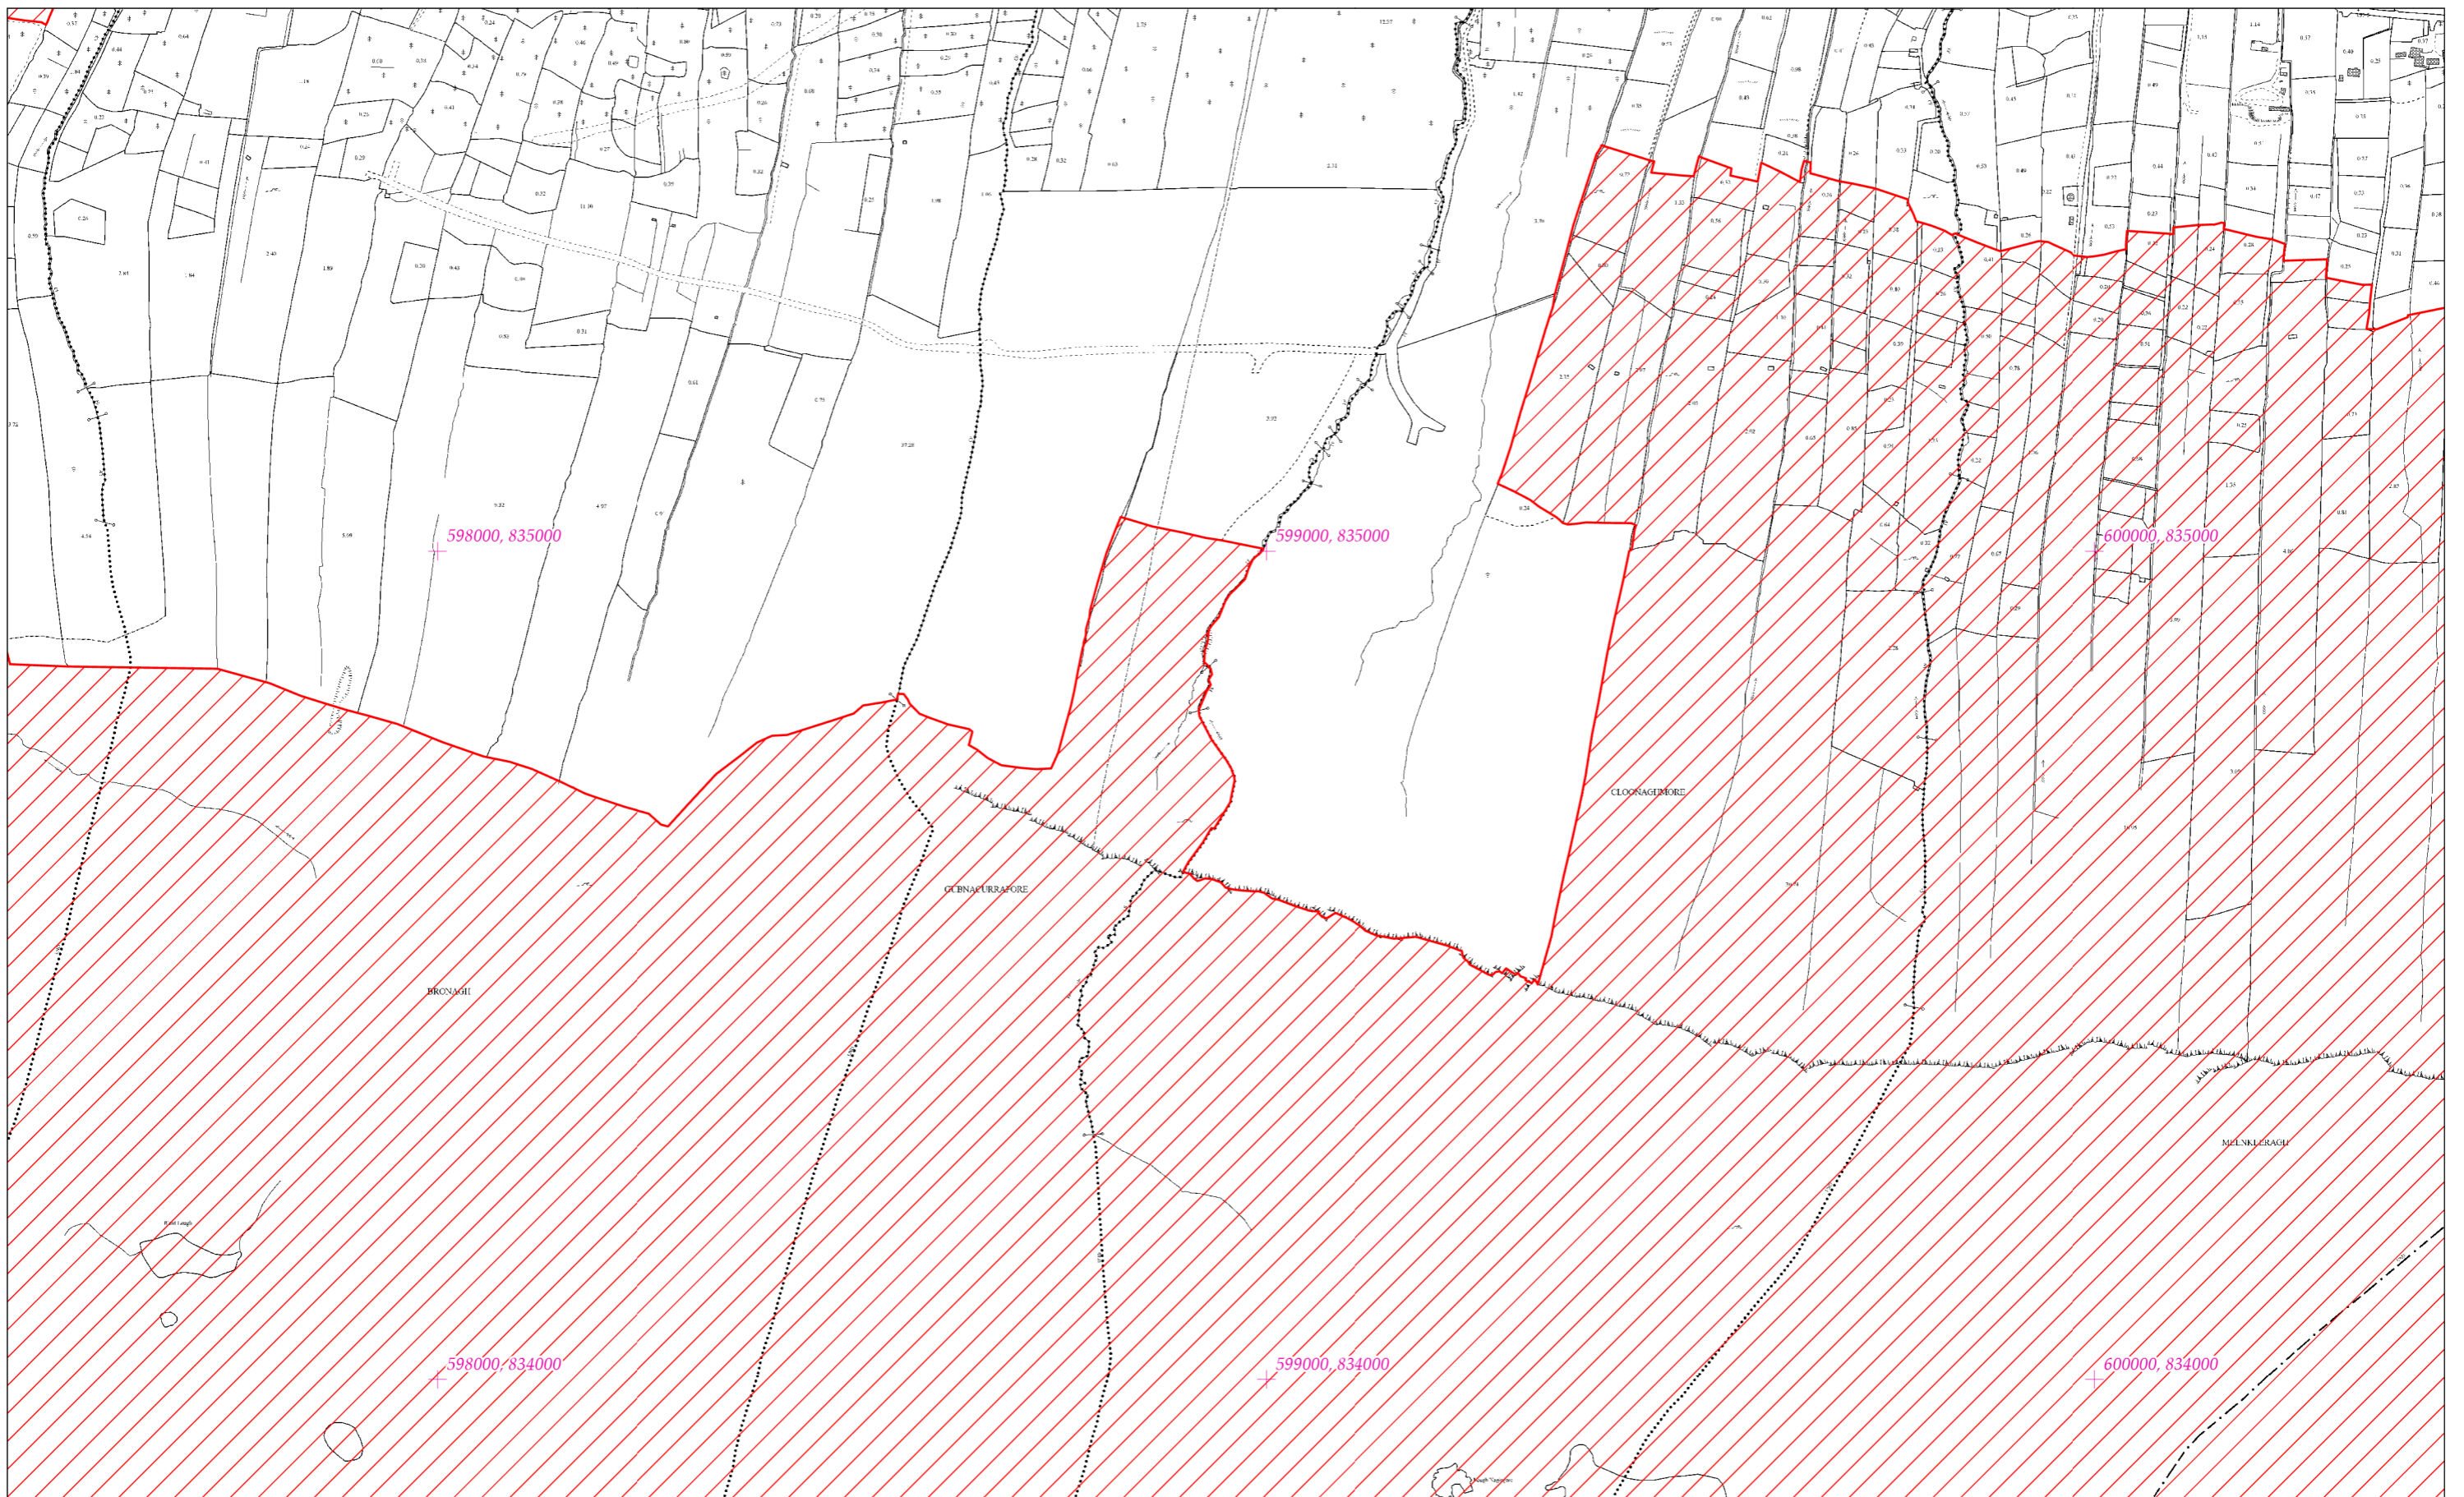

Rialachán 4(1)(b) / Regulation 4(1)(b)

Leathanach 8 de 32 (Co. Liatroma agus Co. an Chabháin)
Page 8 of 32 (Co. Leitrim and Co. Cavan)

LIMISTÉAR FAOI CHAOMHNÚ SPEISIALTA
SPECIAL AREA OF CONSERVATION

Suirbhéireacht Ordanáis Éireann Ceadúnas Uimhir OSI-NMA-014 © OSI / Rialtas na hÉireann
Ordnance Survey Ireland Licence No. OSI-NMA-014 © Ordnance Survey Ireland / Government of Ireland
Córas Comhordanáidí: Trasteilgean Mercator na hÉireann / Co-ordinate System: Irish Transverse Mercator

LCS Shliabh na Buaille Brice
Boleybrack Mountain SAC
1:5000 O.S. TILE 1019d 8 of 32

SITE CODE
002032

Leagan / Version: 3.02

Arna chló an / Printed on: 09/03/2022