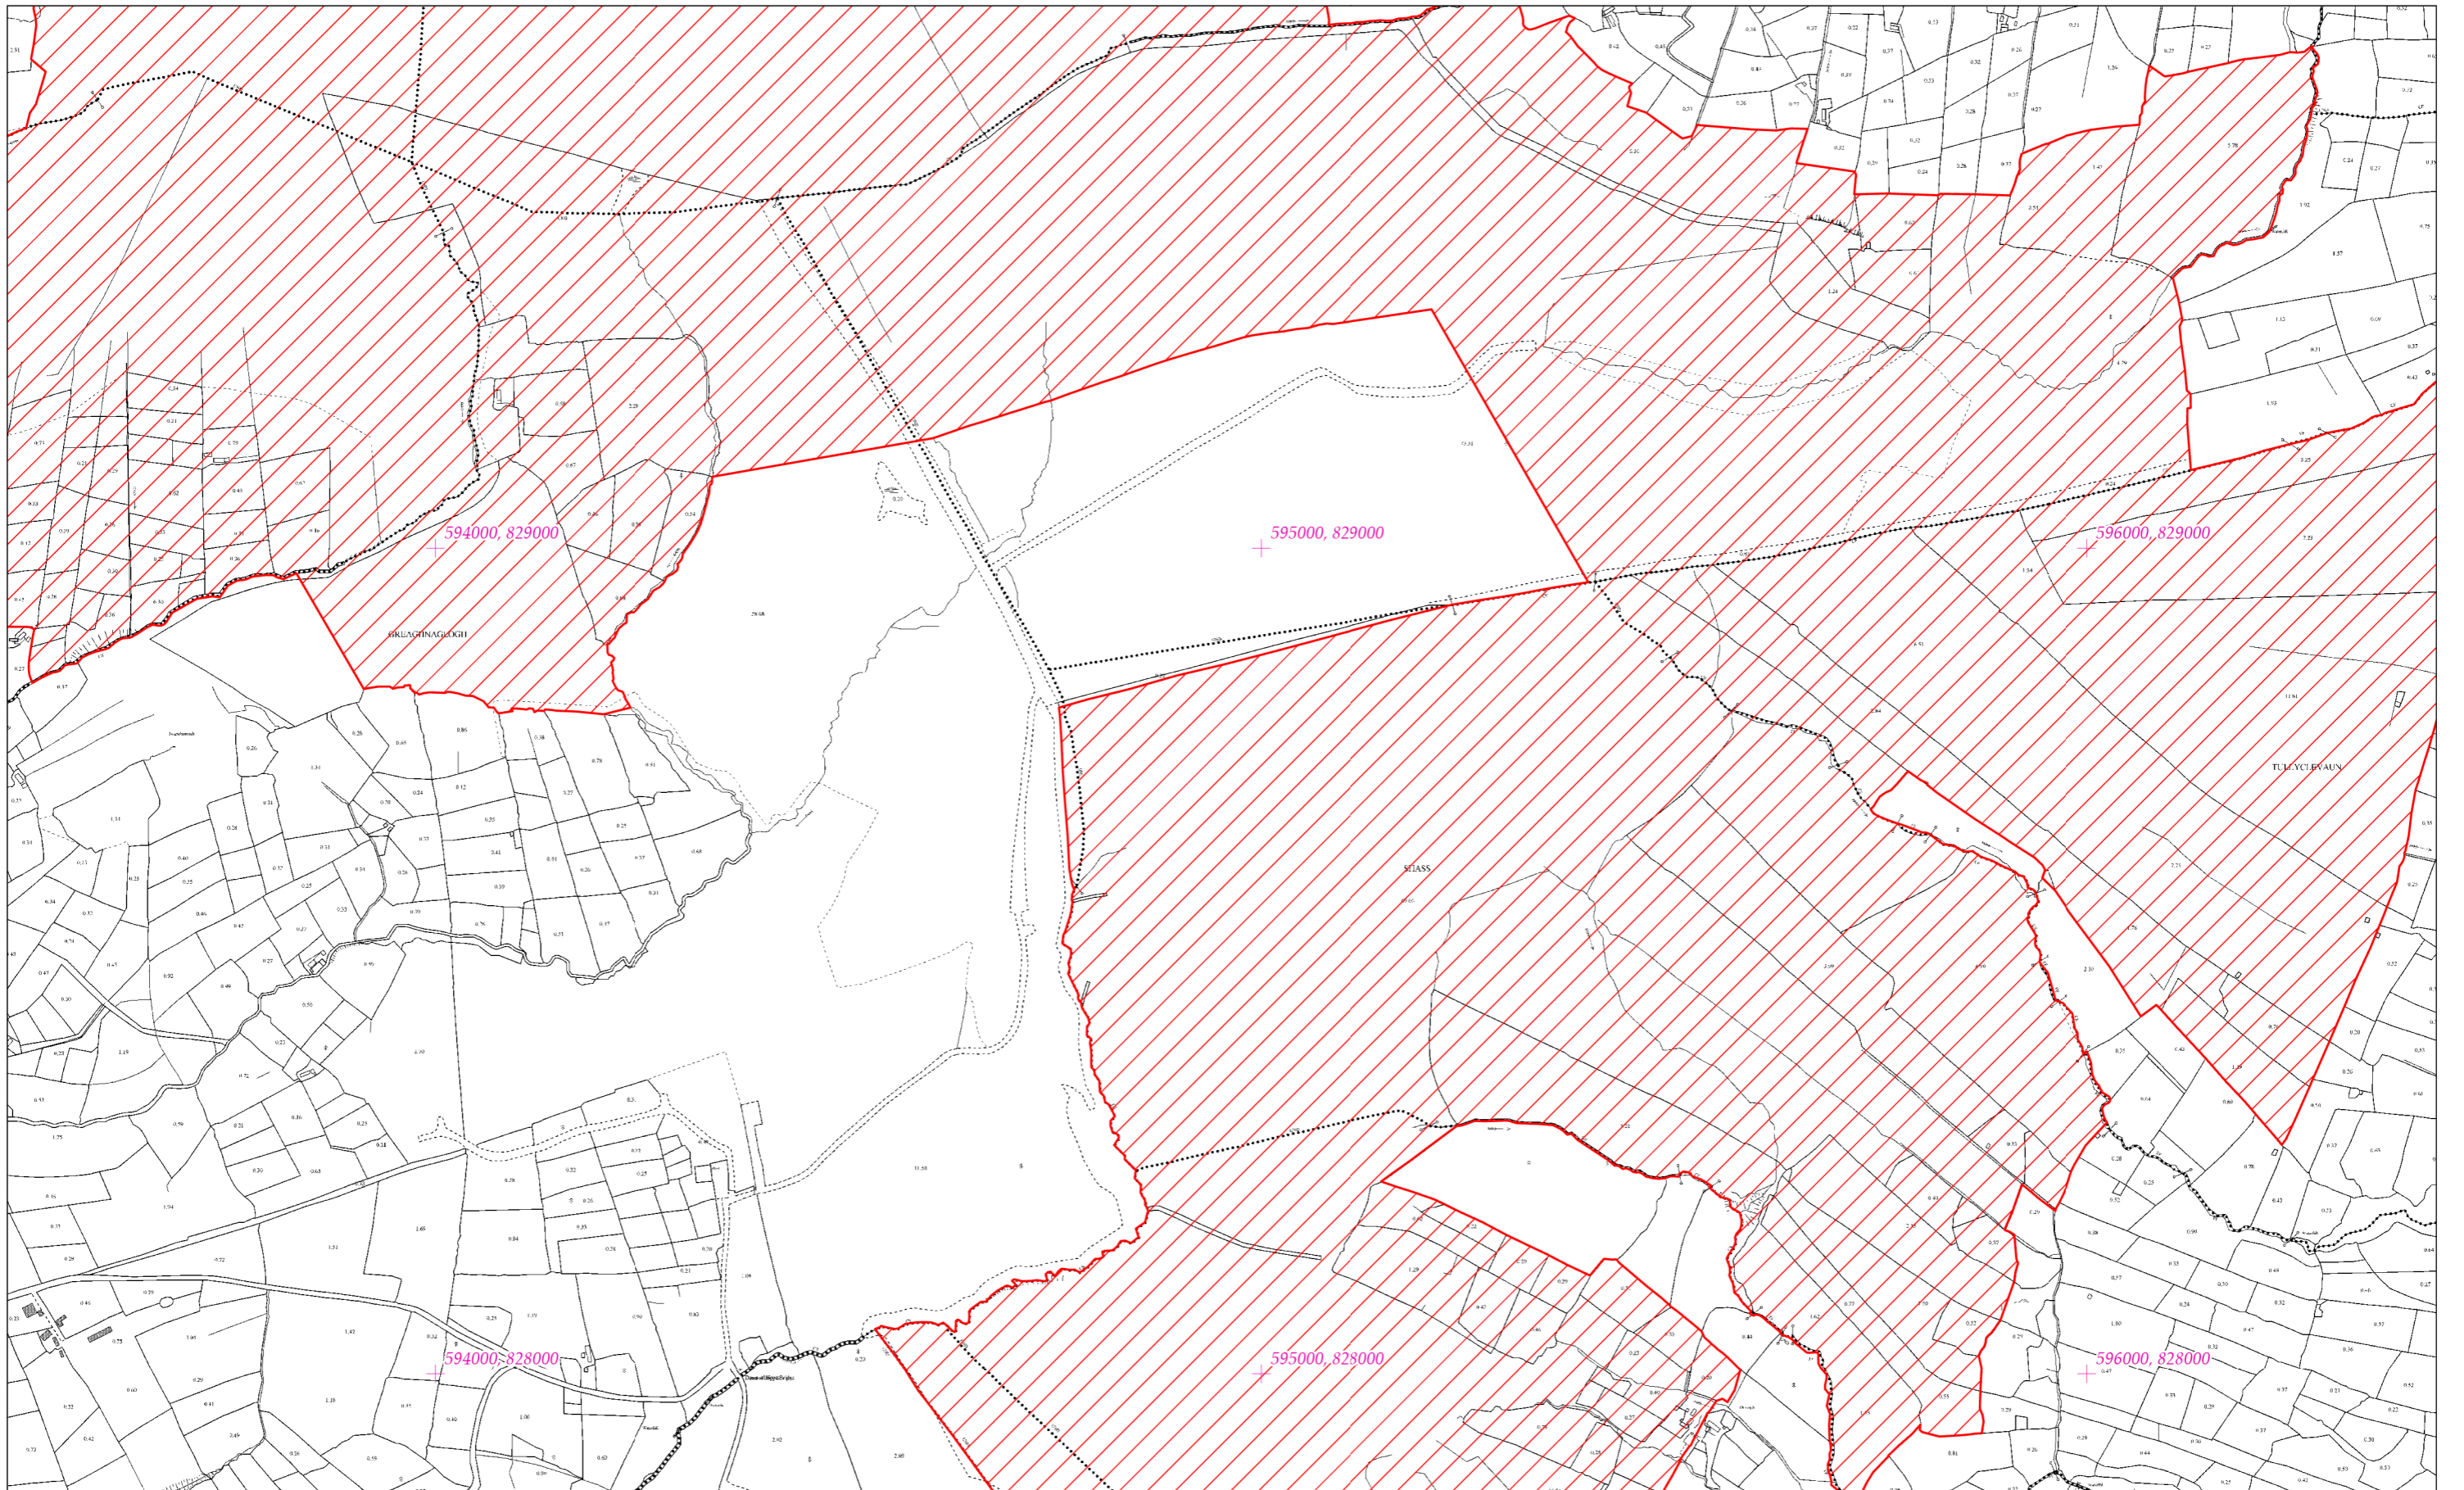

Rialachán 4(1)(b) / Regulation 4(1)(b)

Leathanach 27 de 32 (Co. Liatroma agus Co. an Chabháin)
Page 27 of 32 (Co. Leitrim and Co. Cavan)

LIMISTÉAR FAOI CHAOMHNÚ SPEISIALTA
SPECIAL AREA OF CONSERVATION

Suirbhéireacht Ordnáis Éireann Ceadúnas Uimhir OSI-NMA-014 © OSI / Rialtas na hÉireann
Ordnance Survey Ireland Licence No. OSI-NMA-014 © Ordnance Survey Ireland / Government of Ireland
Córas Comhordanáidí: Trasteilgean Mercator na hÉireann / Co-ordinate System: Irish Transverse Mercator

LCS Shliabh na Buaille Brice
Boleybrack Mountain SAC
1:5000 O.S. TILE 1138d 27 of 32

SITE CODE
002032

Leagan / Version: 3.02

Arna chló an / Printed on: 09/03/2022