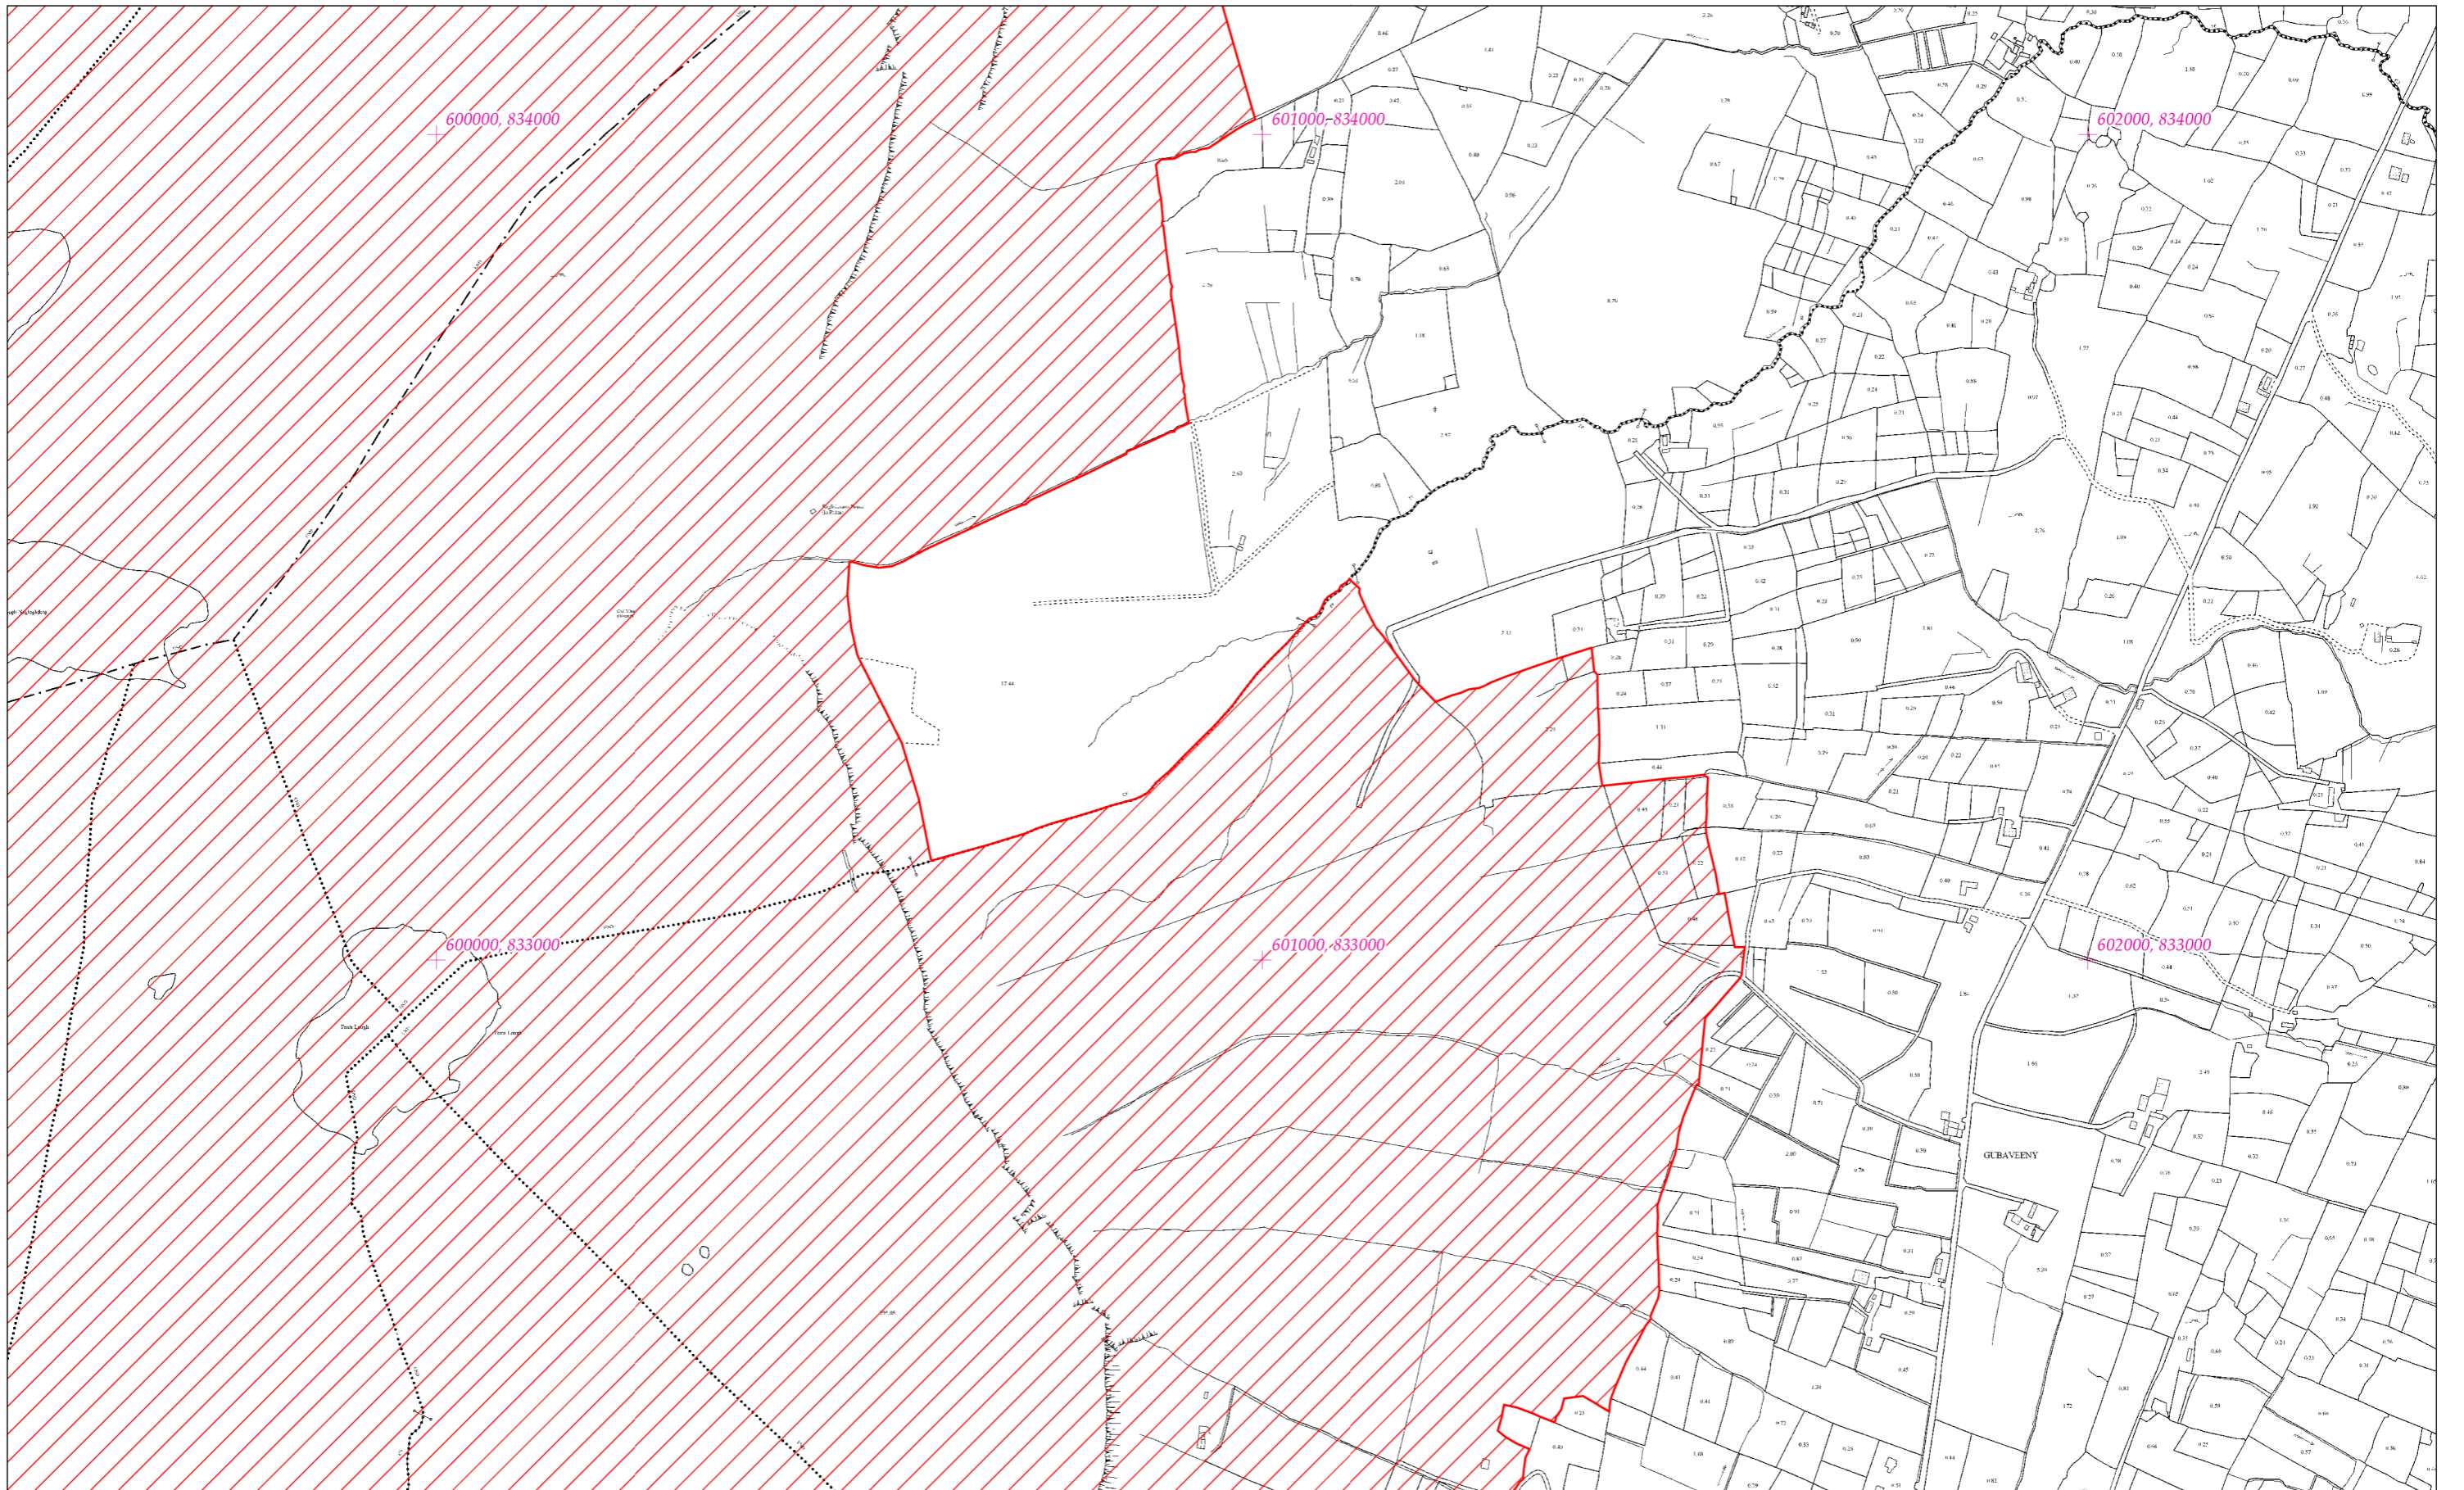

Rialachán 4(1)(b) / Regulation 4(1)(b)

Leathanach 21 de 32 (Co. Liatroma agus Co. an Chabháin)
Page 21 of 32 (Co. Leitrim and Co. Cavan)

LIMISTÉAR FAOI CHAOMHNÚ SPEISIALTA
SPECIAL AREA OF CONSERVATION

Suirbhéireacht Ordanáis Éireann Ceadúnas Uimhir OSI-NMA-014 © OSI / Rialtas na hÉireann
Ordnance Survey Ireland Licence No. OSI-NMA-014 © Ordnance Survey Ireland / Government of Ireland
Córas Comhordanáidí: Trasteilgean Mercator na hÉireann / Co-ordinate System: Irish Transverse Mercator

LCS Shliabh na Buaille Brice
Bolevbrack Mountain SAC
1:5000 O.S. TILE 1079a 21 of 32

SITE CODE
002032

Leagan / Version: 3.02
Arna chló an / Printed on: 09/03/2022