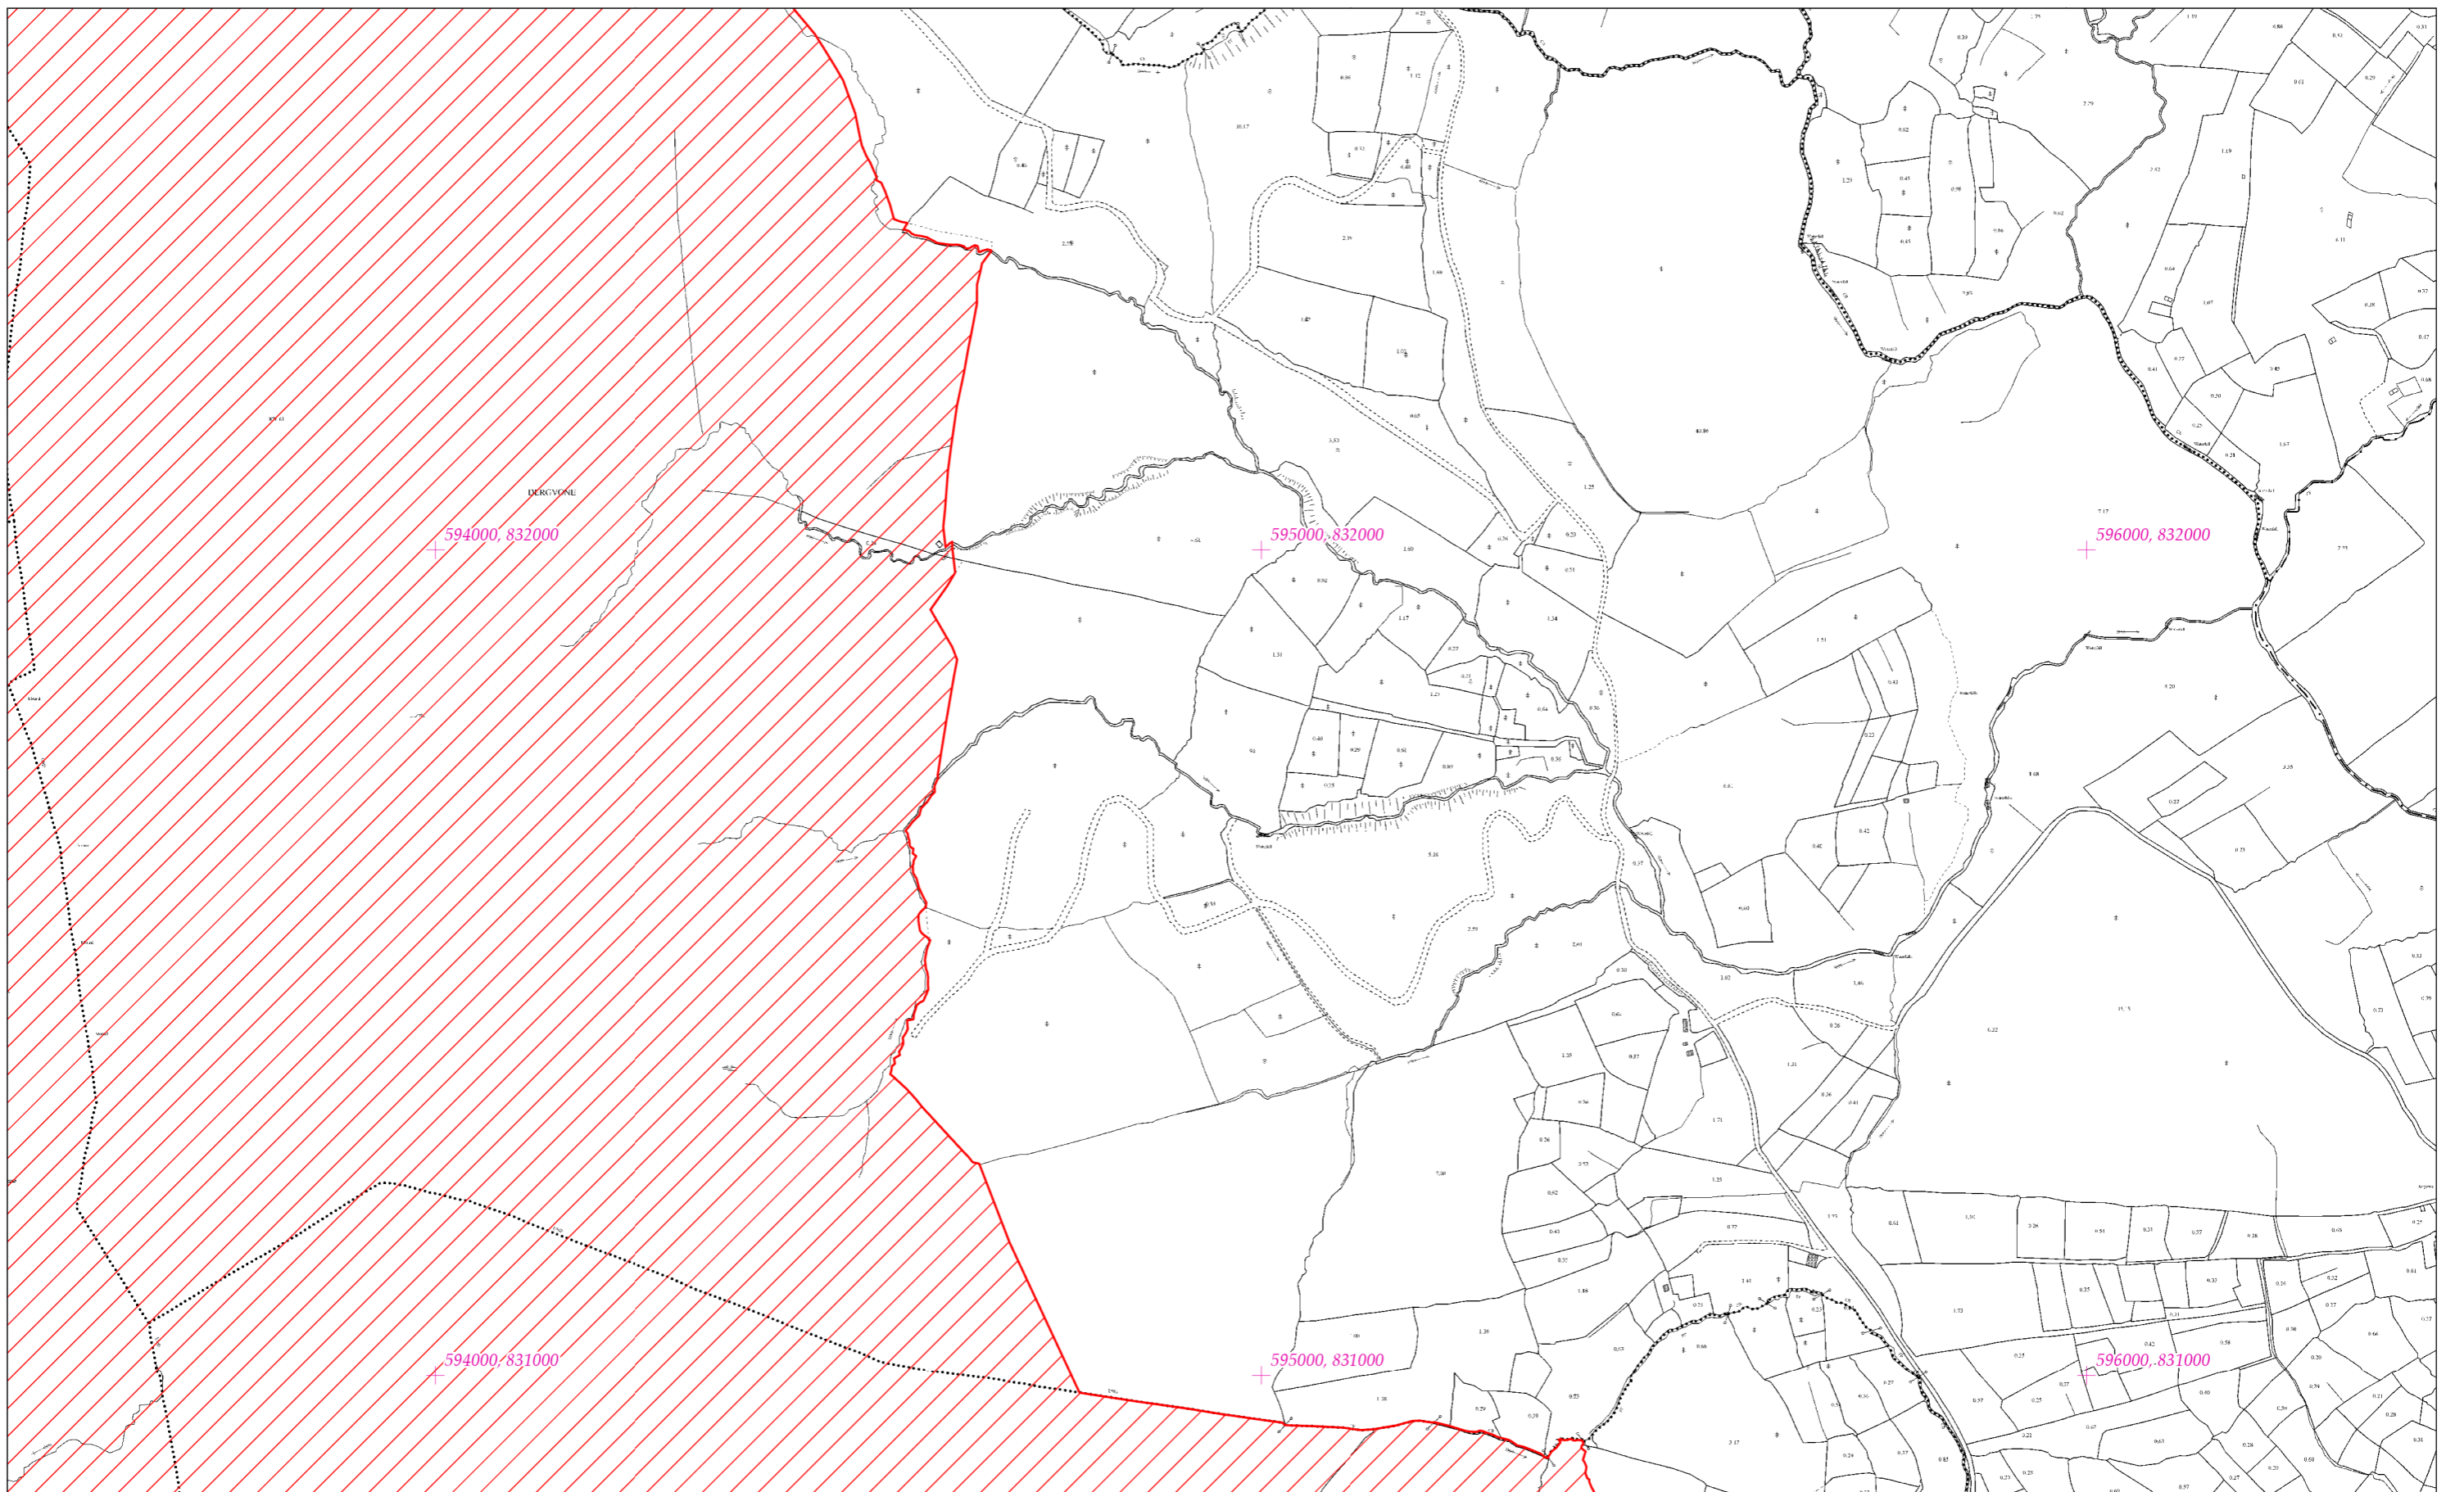

Rialachán 4(1)(b) / Regulation 4(1)(b)

Leathanach 16 de 32 (Co. Liatroma agus Co. an Chabháin)
Page 16 of 32 (Co. Leitrim and Co. Cavan)

LIMISTÉAR FAOI CHAOMHNÚ SPEISIALTA
SPECIAL AREA OF CONSERVATION

Suirbhéireacht Ordanáis Éireann Ceadúnas Uimhir OSI-NMA-014 © OSI / Rialtas na hÉireann
Ordnance Survey Ireland Licence No. OSI-NMA-014 © Ordnance Survey Ireland / Government of Ireland
Córas Comhordanáidí: Trasteilgean Mercator na hÉireann / Co-ordinate System: Irish Transverse Mercator

LCS Shliabh na Buaille Brice
Bolevbrack Mountain SAC
1:5000 O.S. TILE 1077d 16 of 32

SITE CODE
002032

Leagan / Version: 3.02
Arna chló an / Printed on: 09/03/2022