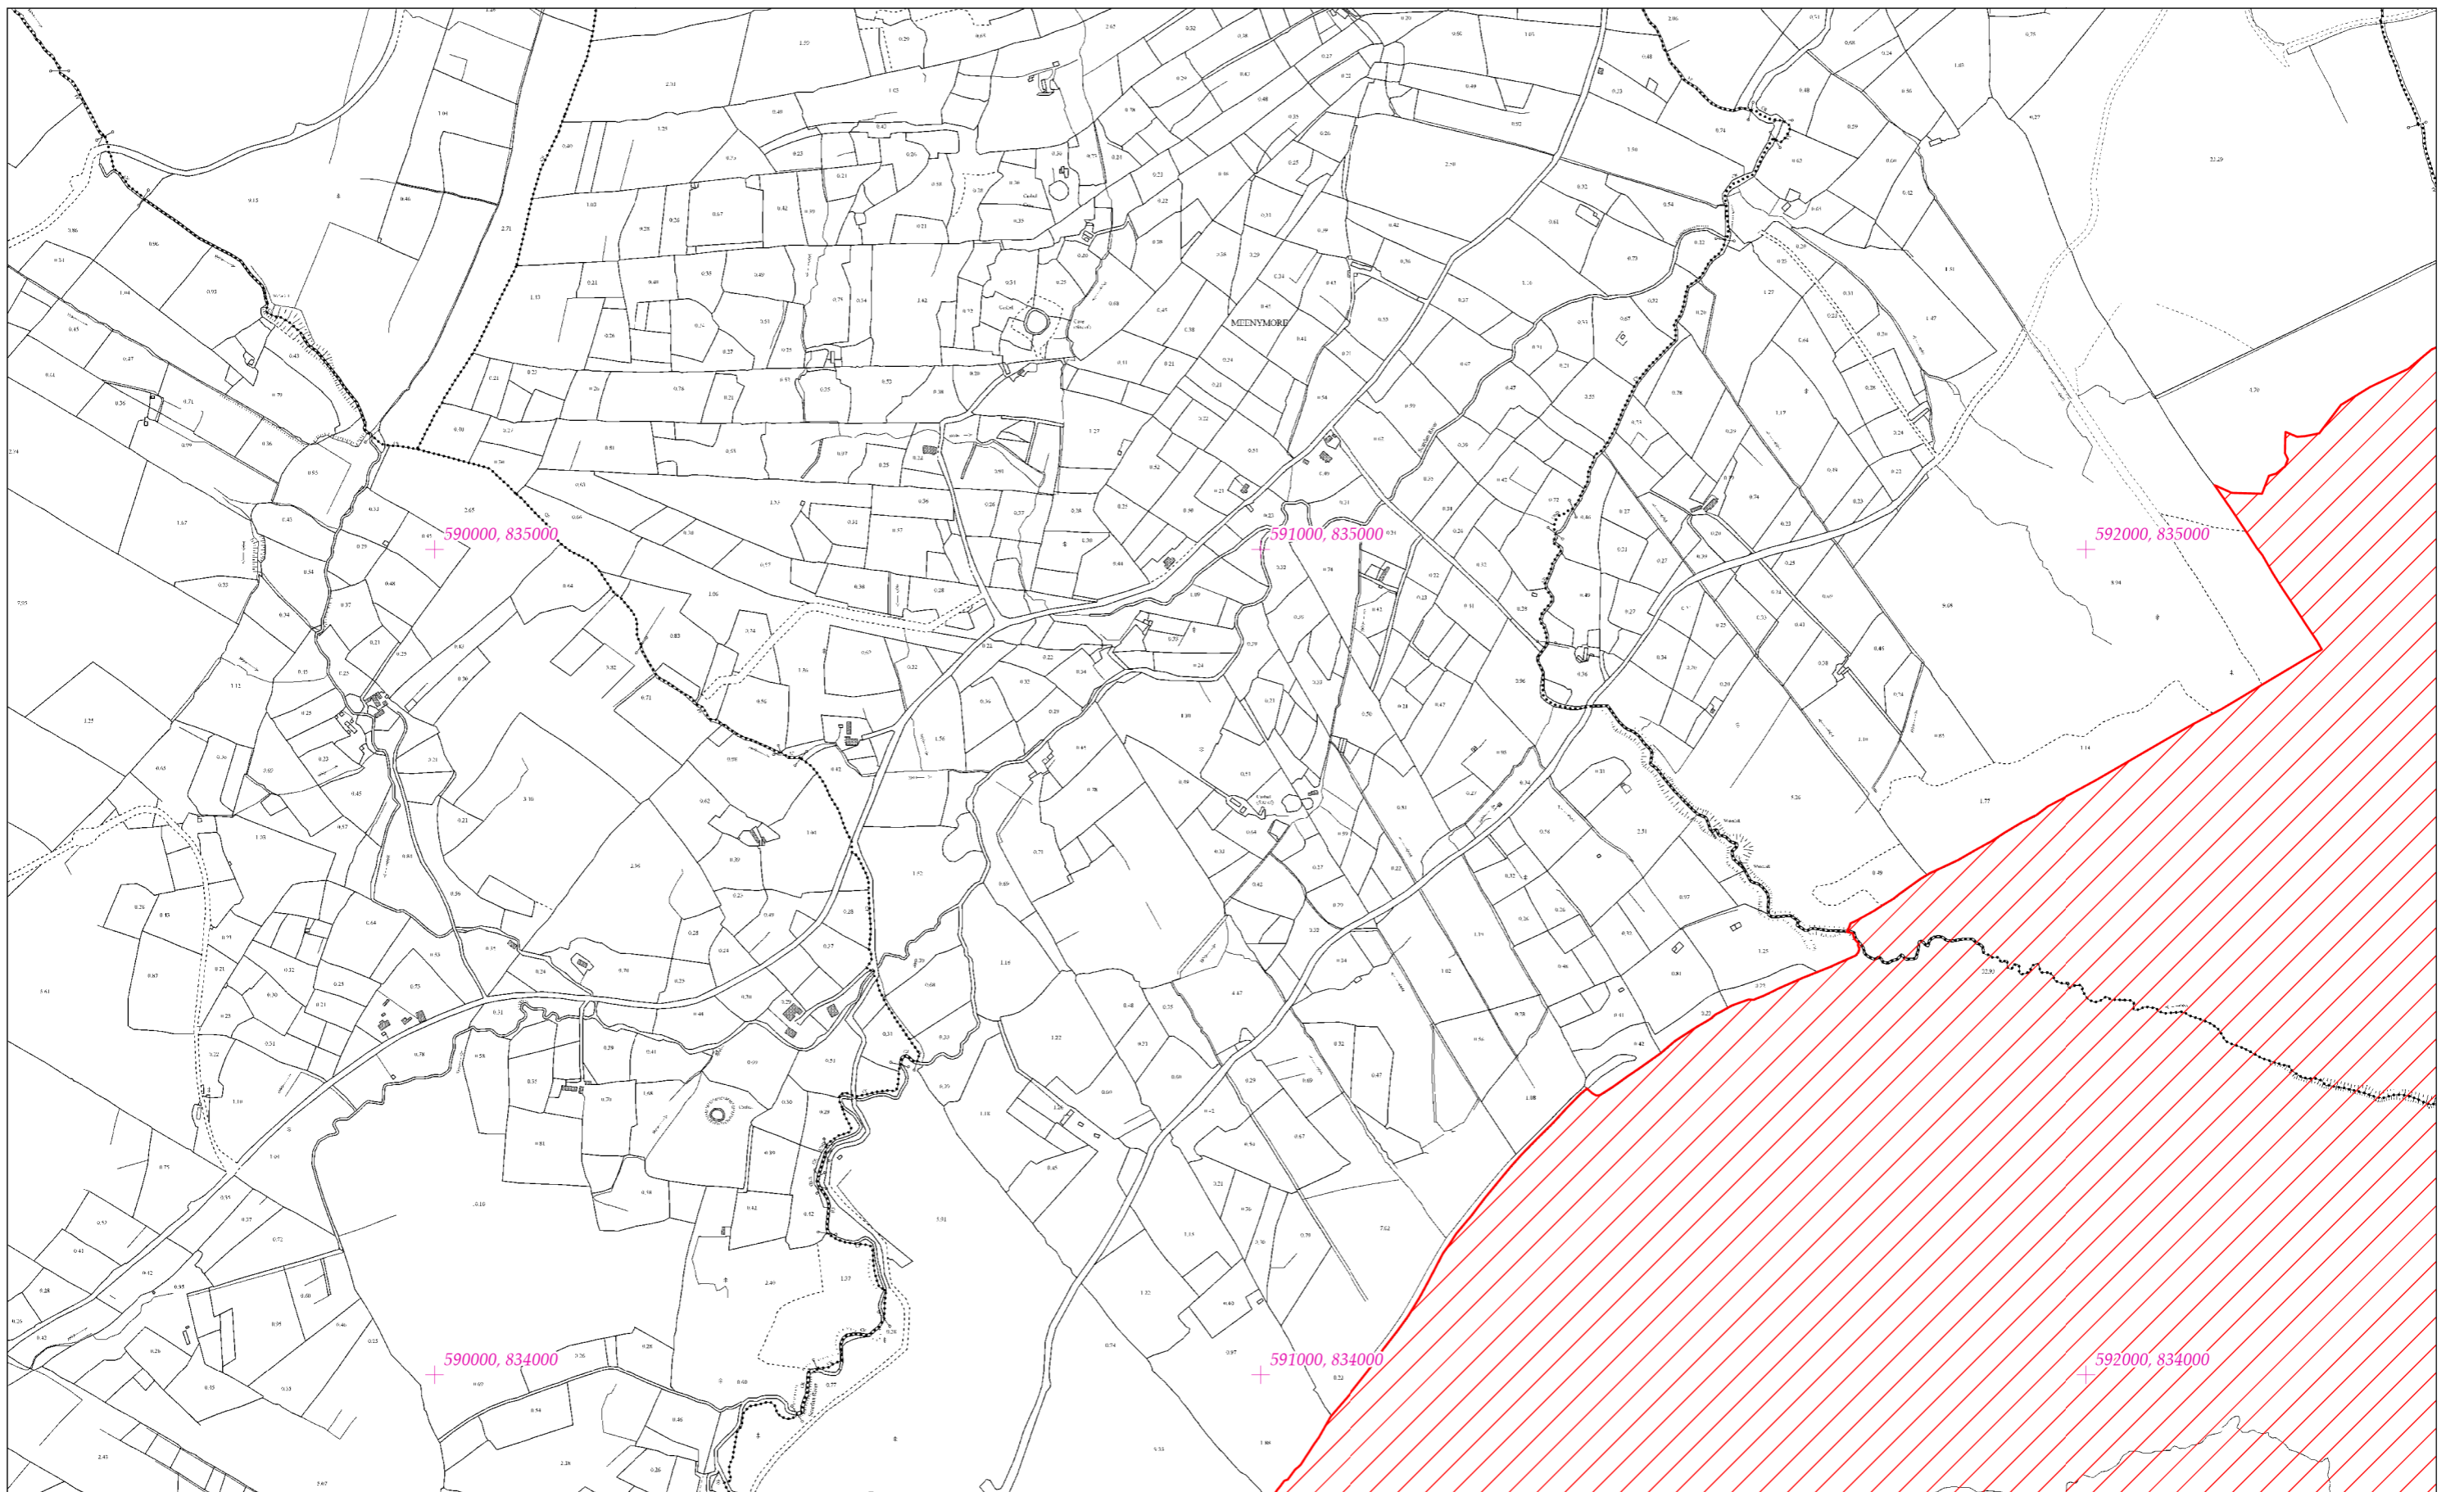

Rialachán 4(1)(b) / Regulation 4(1)(b)

Leathanach 1 de 32 (Co. Liatroma agus Co. an Chabháin)
Page 1 of 32 (Co. Leitrim and Co. Cavan)

LIMISTÉAR FAOI CHAOMHNÚ SPEISIALTA
SPECIAL AREA OF CONSERVATION

Suirbhéireacht Ordanáis Éireann Ceadúnas Uimhir OSI-NMA-014 © OSI / Rialtas na hÉireann
Ordnance Survey Ireland Licence No. OSI-NMA-014 © Ordnance Survey Ireland / Government of Ireland
Córas Comhordanáidí: Trasteilgean Mercator na hÉireann / Co-ordinate System: Irish Transverse Mercator

LCS Shliabh na Buaille Brice
Boleybrack Mountain SAC
1:5000 O.S. TILE 1017d 1 of 32

SITE CODE
002032

Leagan / Version: 3.02
Arna chló an / Printed on: 09/03/2022