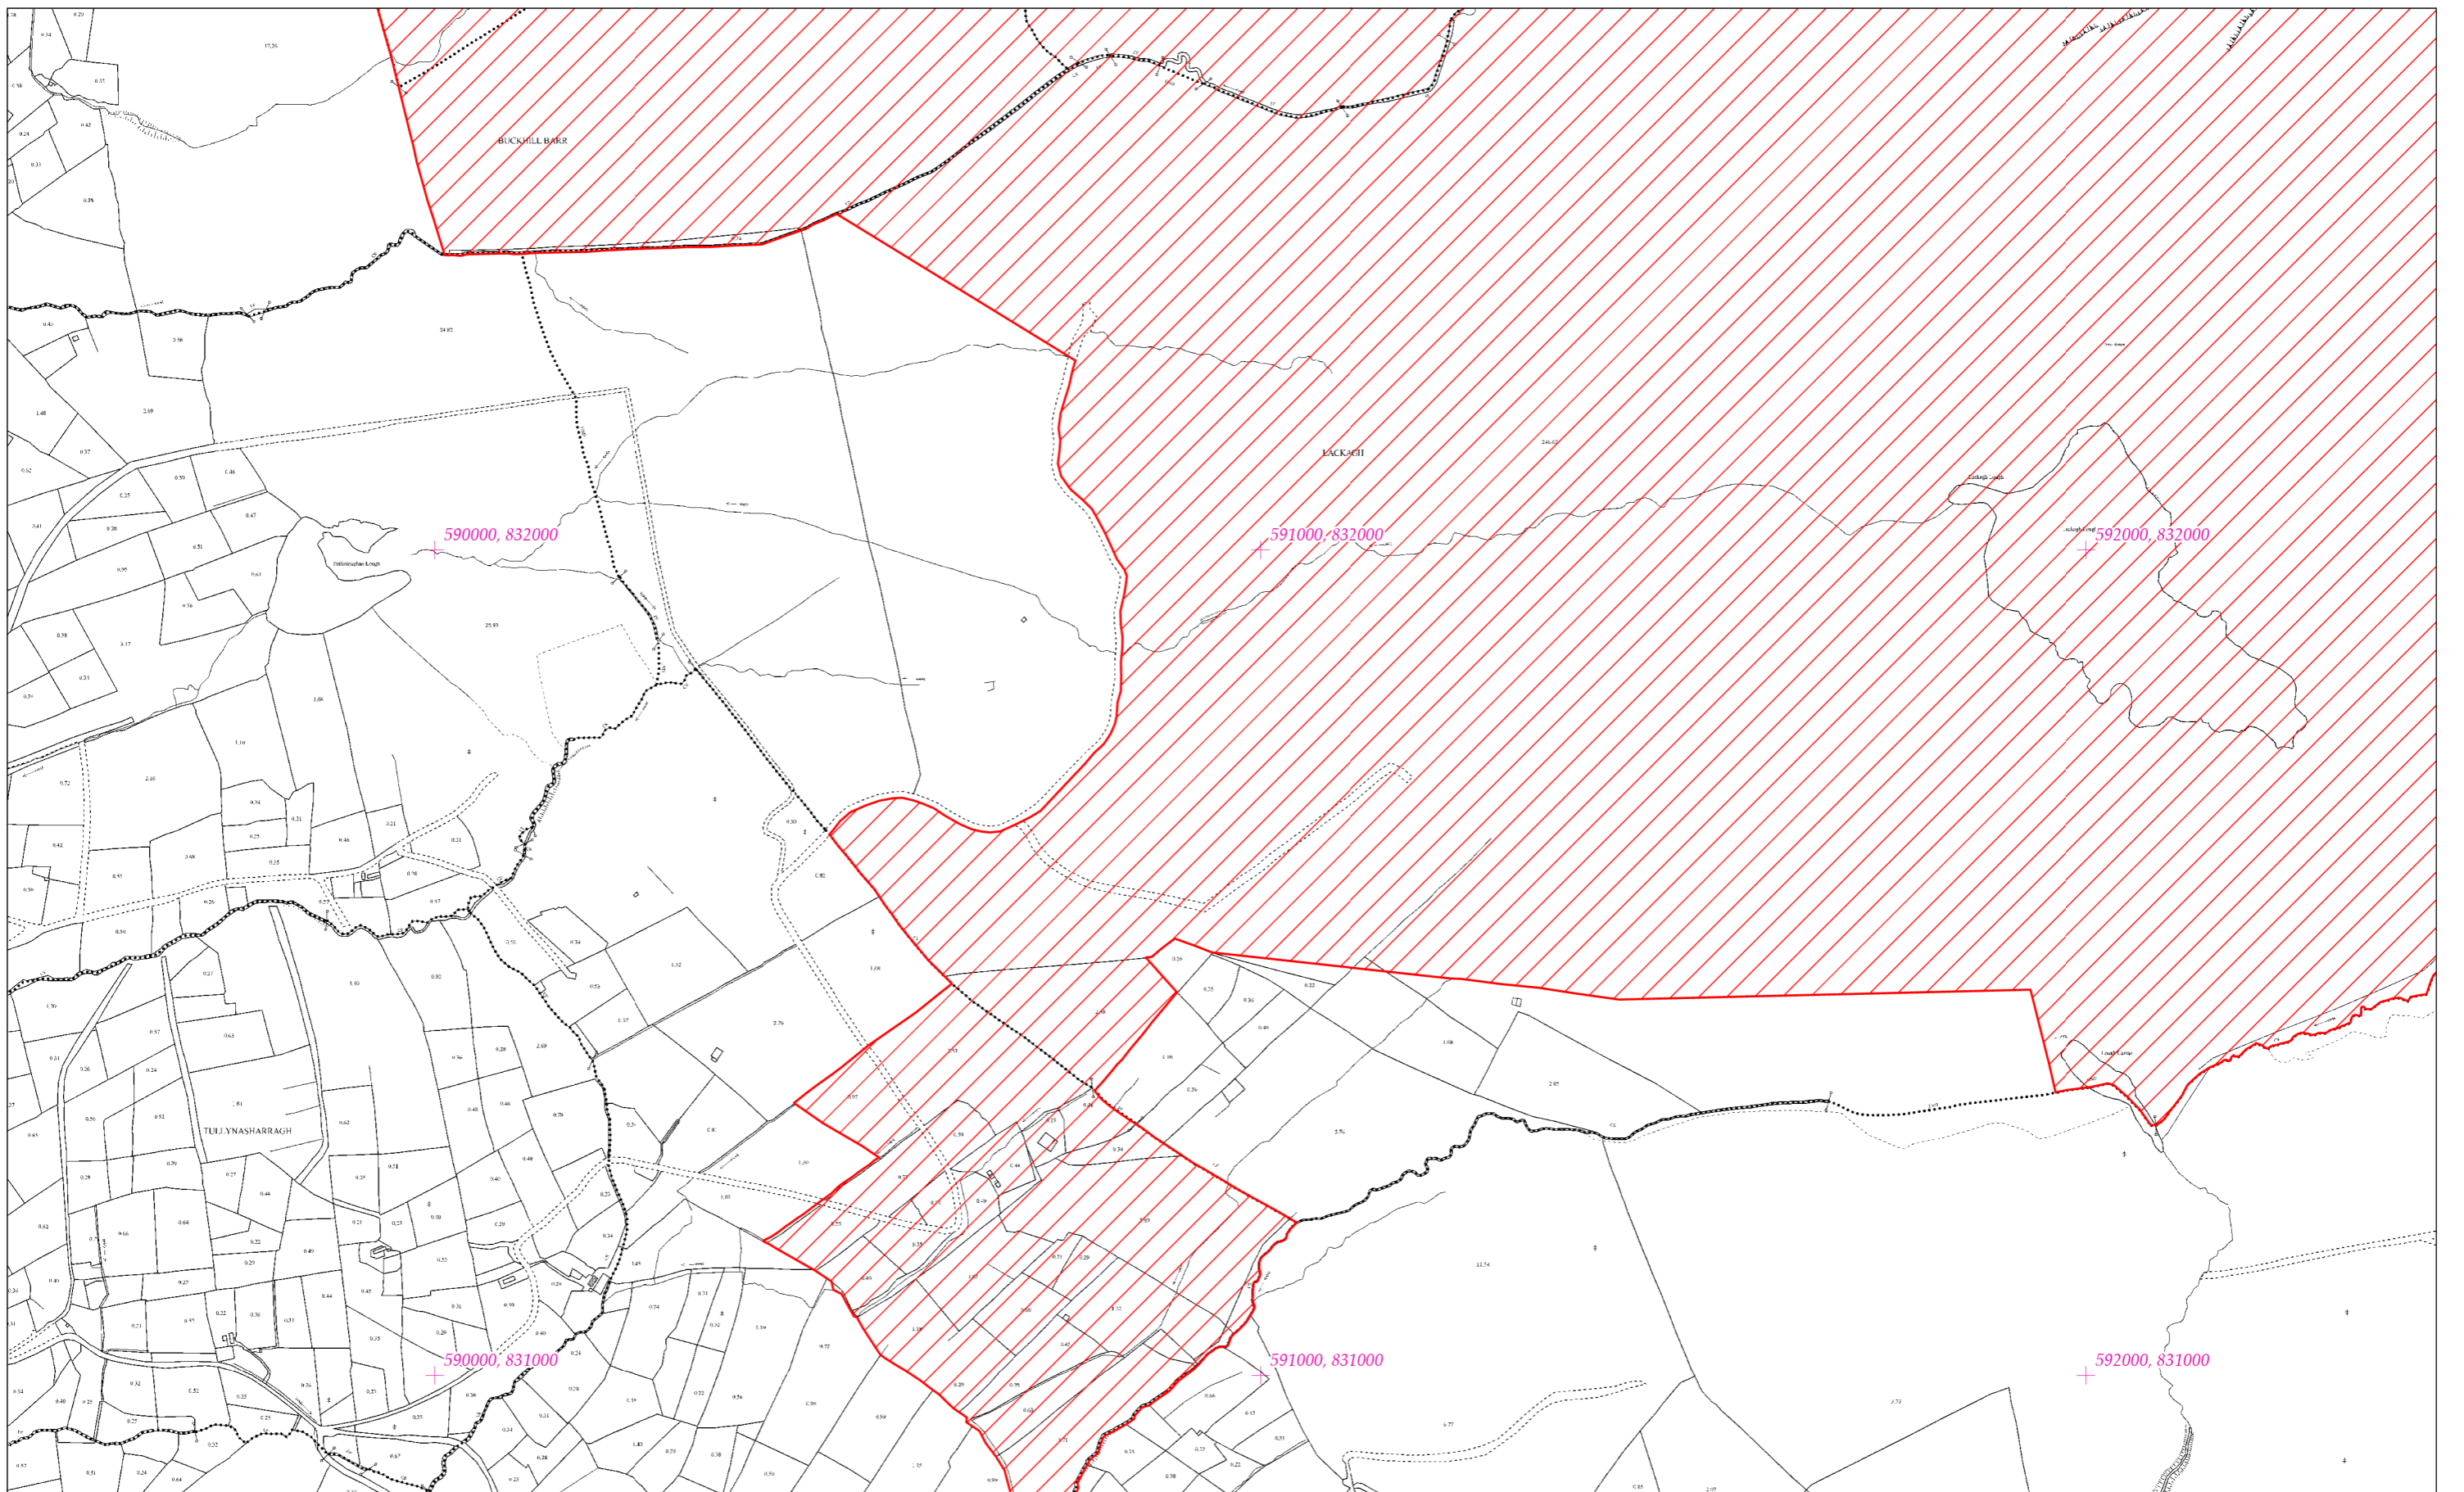

Rialachán 4(1)(b) / Regulation 4(1)(b)

Leathanach 12 de 32 (Co. Liatroma agus Co. an Chabháin)
Page 12 of 32 (Co. Leitrim and Co. Cavan)

LIMISTÉAR FAOI CHAOMHNÚ SPEISIALTA
SPECIAL AREA OF CONSERVATION

Suirbhéireacht Ordanáis Éireann Ceadúnas Uimhir OSI-NMA-014 © OSI / Rialtas na hÉireann
Ordnance Survey Ireland Licence No. OSI-NMA-014 © Ordnance Survey Ireland / Government of Ireland
Córas Comhordanáidí: Trasteilgean Mercator na hÉireann / Co-ordinate System: Irish Transverse Mercator

LCS Shliabh na Buaille Brice
Boleybrack Mountain SAC
1:5000 O.S. TILE 1076d 12 of 32

SITE CODE
002032

Leagan / Version: 3.02

Arna chló an / Printed on: 09/03/2022