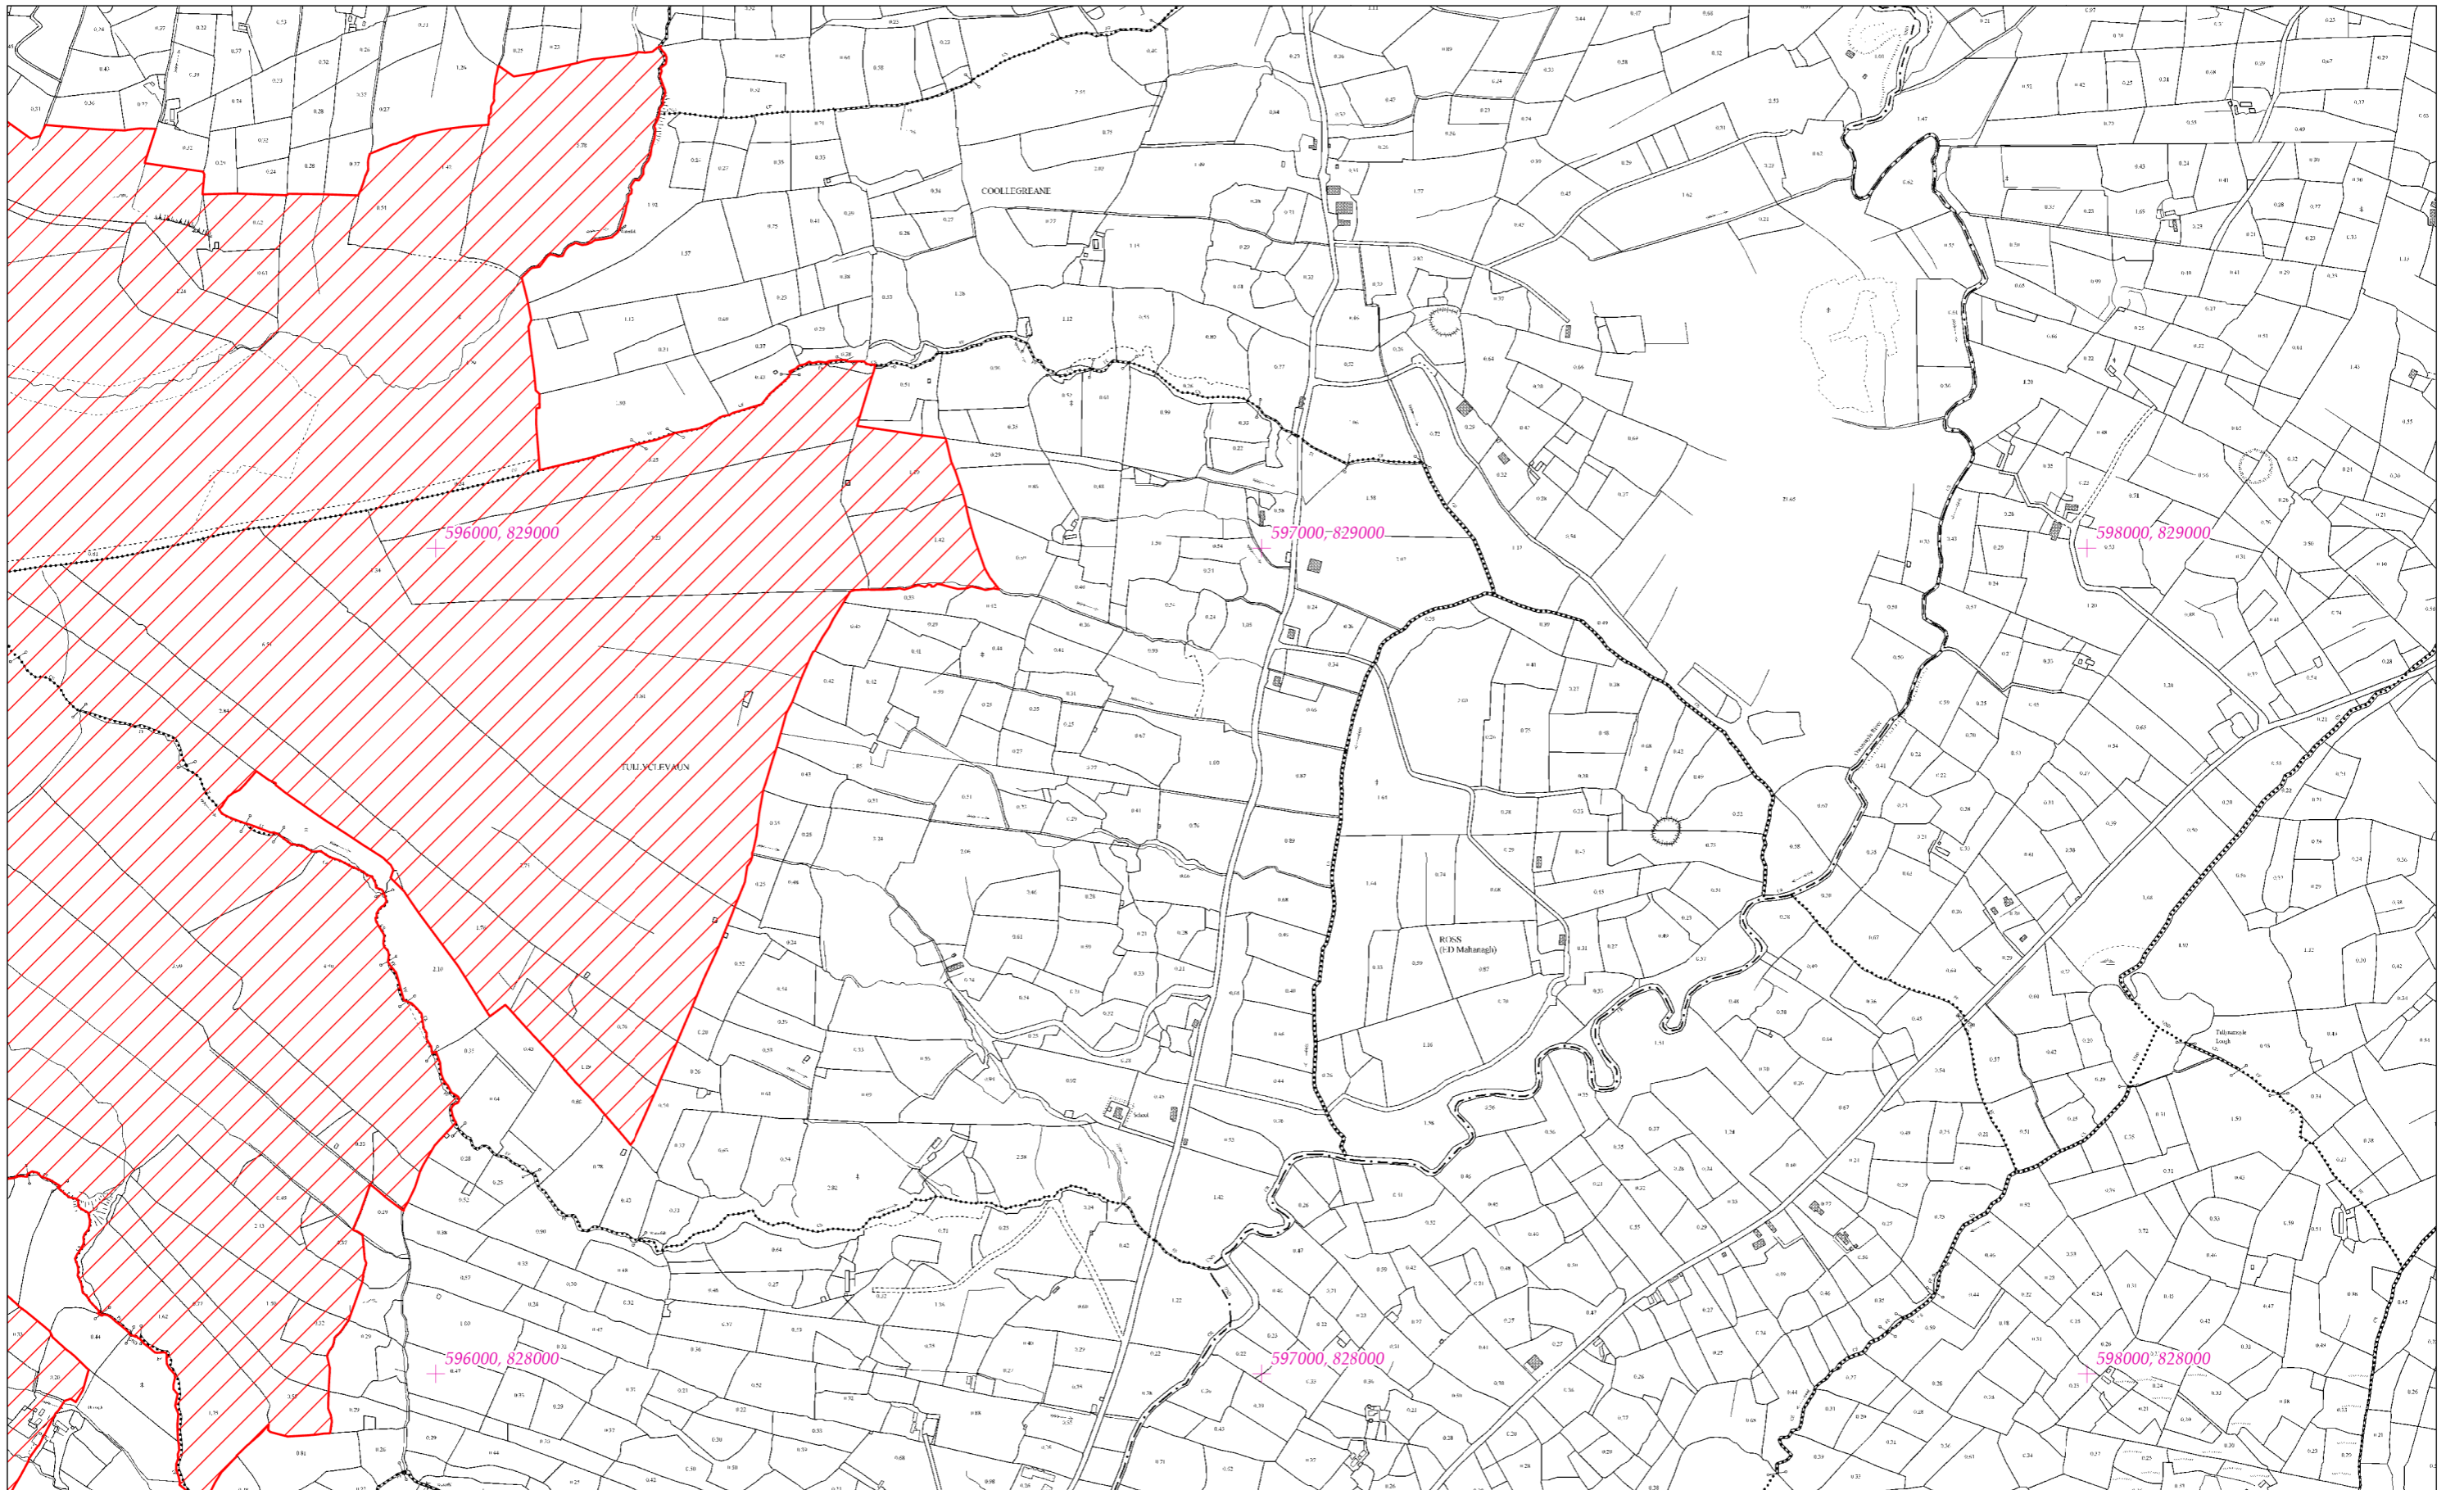

Rialachán 4(1)(b) / Regulation 4(1)(b)

Leathanach 30 de 32 (Co. Liatroma agus Co. an Chabháin)
Page 30 of 32 (Co. Leitrim and Co. Cavan)

LIMISTÉAR FAOI CHAOMHNÚ SPEISIALTA
SPECIAL AREA OF CONSERVATION

Suirbhéireacht Ordanáis Éireann Ceadúnas Uimhir OSI-NMA-014 © OSI / Rialtas na hÉireann
Ordnance Survey Ireland Licence No. OSI-NMA-014 © Ordnance Survey Ireland / Government of Ireland
Córas Comhordanáidí: Trasteilgean Mercator na hÉireann / Co-ordinate System: Irish Transverse Mercator

LCS Shliabh na Buaille Brice
Boleybrack Mountain SAC
1:5000 O.S. TILE 1139c 30 of 32

SITE CODE
002032

Leagan / Version: 3.02

Arna chló an / Printed on: 09/03/2022