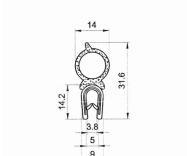

61401

Bagaj profili

FIAT

85012652

MARKA	MODEL	YIL	MOTOR TİPİ	MOTOR NO	EK BİLGİ
FIAT	124				
FIAT	DOĞAN				
FIAT	ŞAHİN