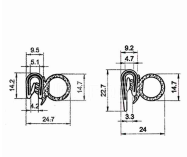

61102

Kapı kasa profili (TAKIM)

FIAT

98000450

MARKA	MODEL	YIL	MOTOR TİPİ	MOTOR NO	EK BİLGİ
FIAT	DOĞAN				
FIAT	KARTAL				
FIAT	ŞAHİN