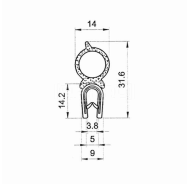

61402 |

Bagaj profili

FIAT

85012653

MARKA	MODEL	YIL	MOTOR TİPİ	MOTOR NO	EK BİLGİ
FIAT	KARTAL