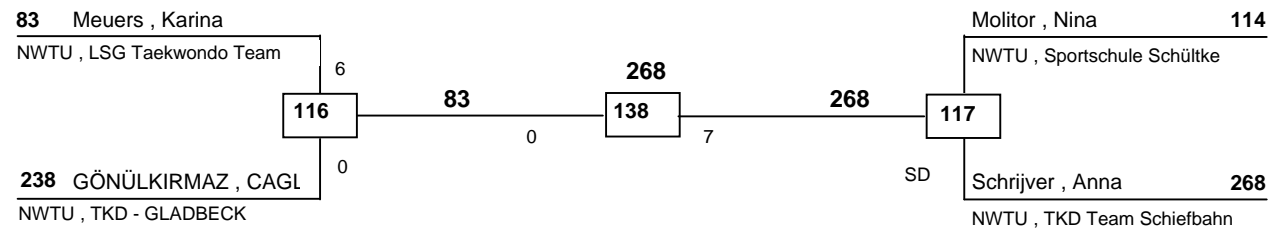

J Dw-26 LK II

BeDüPokal 2009

Velbert

am 14.03.2009

DELTAPOOL
Competition Management
by Hamid Rahimi

www.deltapool.de

Copyright by Hamid Rahimi 1994 - 2009

1. Anna Schrijver (TKD Team Schiefbahn, NWTU)
2. Karina Meuers (LSG Taekwondo Team, NWTU)
3. CAGLA GÖNÜLKIRMAZ (TKD - GLADBECK, NWTU)
3. Nina Molitor (Sportschule Schültke, NWTU)