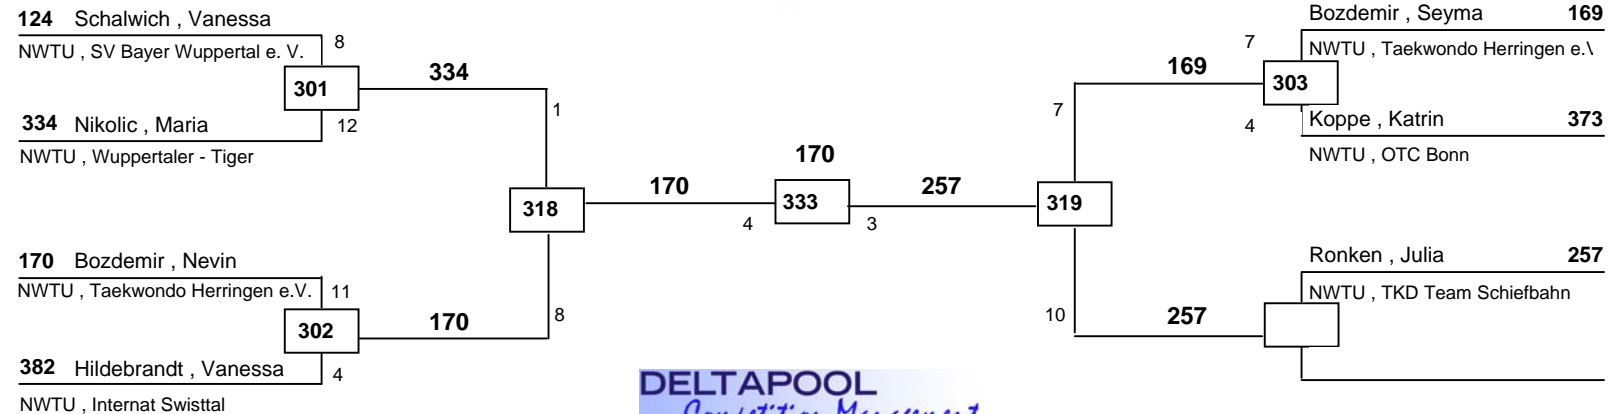

# J Bw-41

BeDüPokal 2009

Velbert

am 14.03.2009

**DELTAPOOL**  
*Competition Management*  
by Hamid Rahimi

[www.deltapool.de](http://www.deltapool.de)

Copyright by Hamid Rahimi 1994 - 2008

1. Nevin Bozdemir (Taekwondo Herringen e.V., NWTU)
2. Julia Ronken (TKD Team Schiefbahn, NWTU)
3. Maria Nikolic (Wuppertaler - Tiger, NWTU)
3. Seyma Bozdemir (Taekwondo Herringen e.V., NWTU)