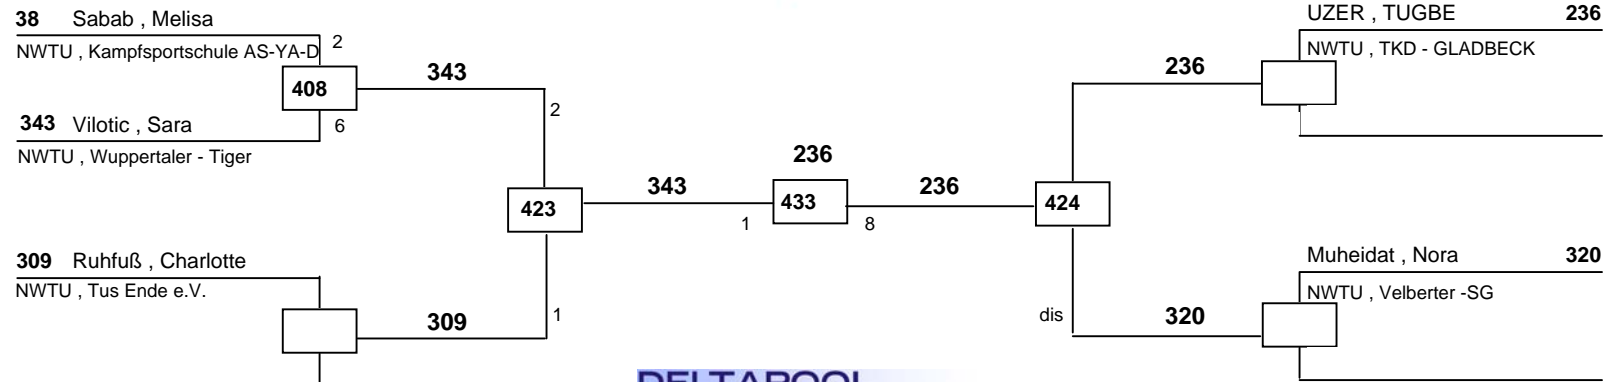

J CW-30  
 BeDüPokal 2009  
 Velbert  
 am 14.03.2009

**DELTAPOOL**  
*Competition Management*  
 by Hamid Rahimi

[www.deltapool.de](http://www.deltapool.de)

Copyright by Hamid Rahimi 1994 - 2008

1. TUGBE UZER (TKD - GLADBECK, NWTU)
2. Sara Vilotic (Wuppertaler - Tiger, NWTU)
3. Charlotte Ruhfuß (Tus Ende e.V., NWTU)
3. Nora Muheidat (Velberter -SG, NWTU)