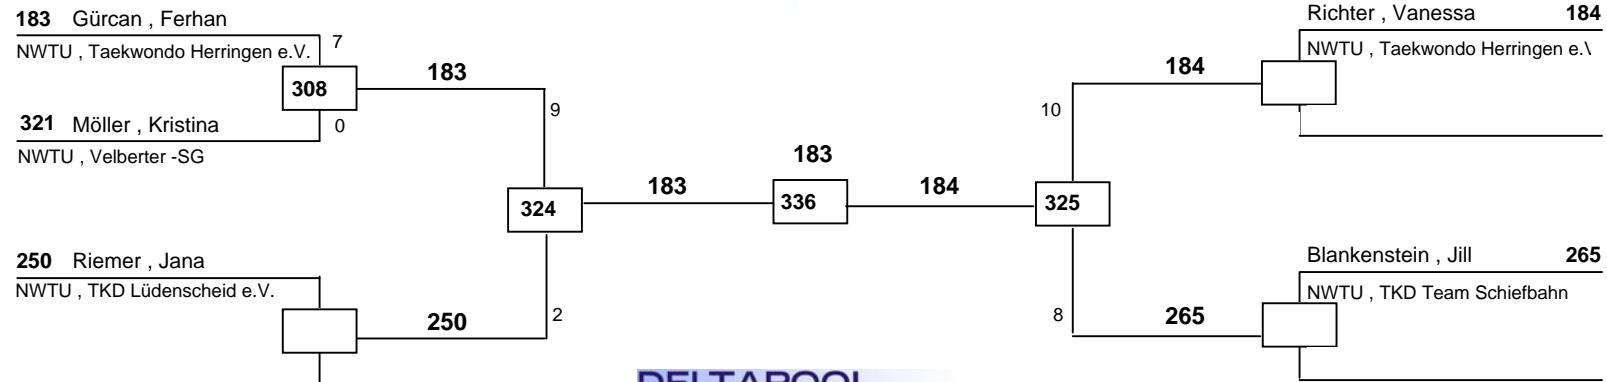

J Cw-26 LK II

BeDüPokal 2009

Velbert

am 14.03.2009

DELTAPOOL
Competition Management
by Hamid Rahimi

www.deltapool.de

Copyright by Hamid Rahimi 1994 - 2008

1. Ferhan Gürcan (Taekwondo Herringen e.V., NWTU)
2. Vanessa Richter (Taekwondo Herringen e.V., NWTU)
3. Jana Riemer (TKD Lüdenscheid e.V., NWTU)
3. Jill Blankenstein (TKD Team Schiefbahn, NWTU)