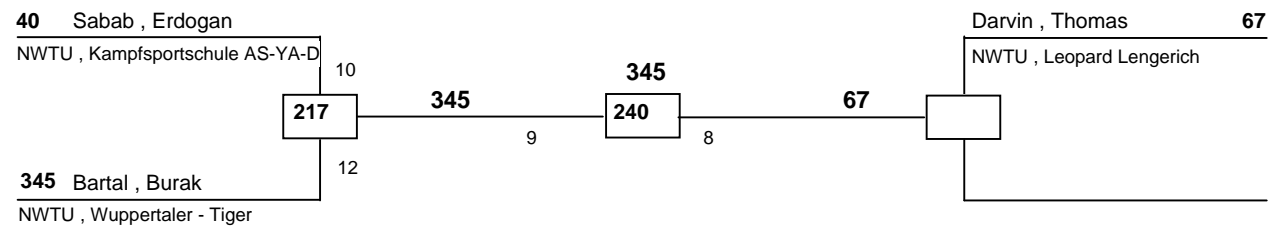

# J Dm-26 LK II

BeDüPokal 2009

Velbert

am 14.03.2009

**DELTAPOOL**  
Competition Management  
by Hamid Rahimi

[www.deltapool.de](http://www.deltapool.de)

Copyright by Hamid Rahimi 1994 - 2009

1. Burak Bartal (Wuppertaler - Tiger, NWTU)
2. Thomas Darvin (Leopard Lengerich, NWTU)
3. Erdogan Sabab (Kampfsportschule AS-YA-DO e.V., NWTU)