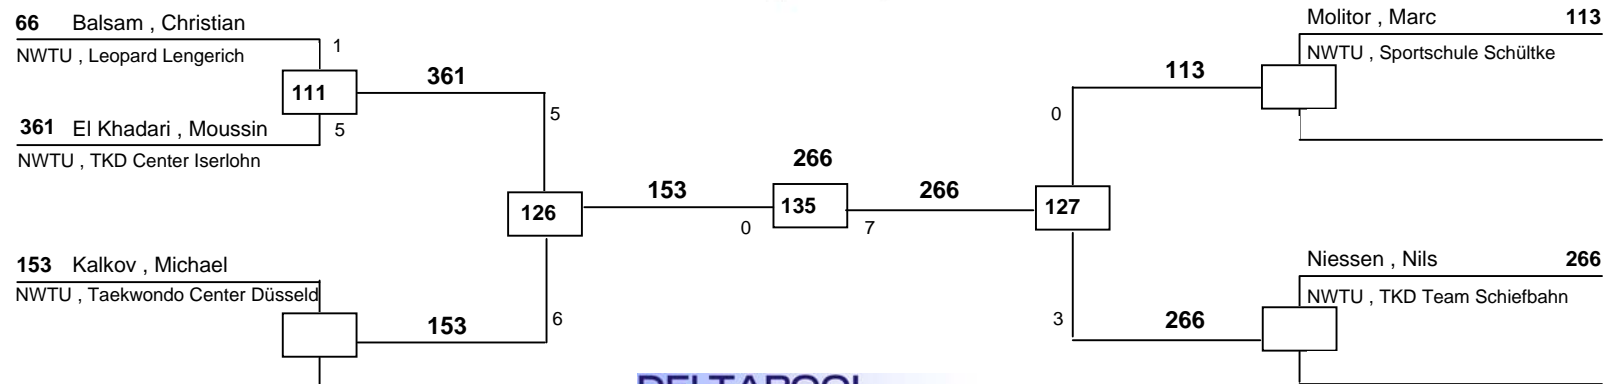

J Cm-26 LK II

BeDüPokal 2009

Velbert

am 14.03.2009

DELTAPOOL
Competition Management
by Hamid Rahimi

www.deltapool.de

Copyright by Hamid Rahimi 1994 - 2008

1. Nils Niessen (TKD Team Schiefbahn, NWTU)
2. Michael Kalkov (Taekwondo Center Düsseldorf e.v, NWTU)
3. Moussin El Khadari (TKD Center Iserlohn, NWTU)
3. Marc Molitor (Sportschule Schültke, NWTU)