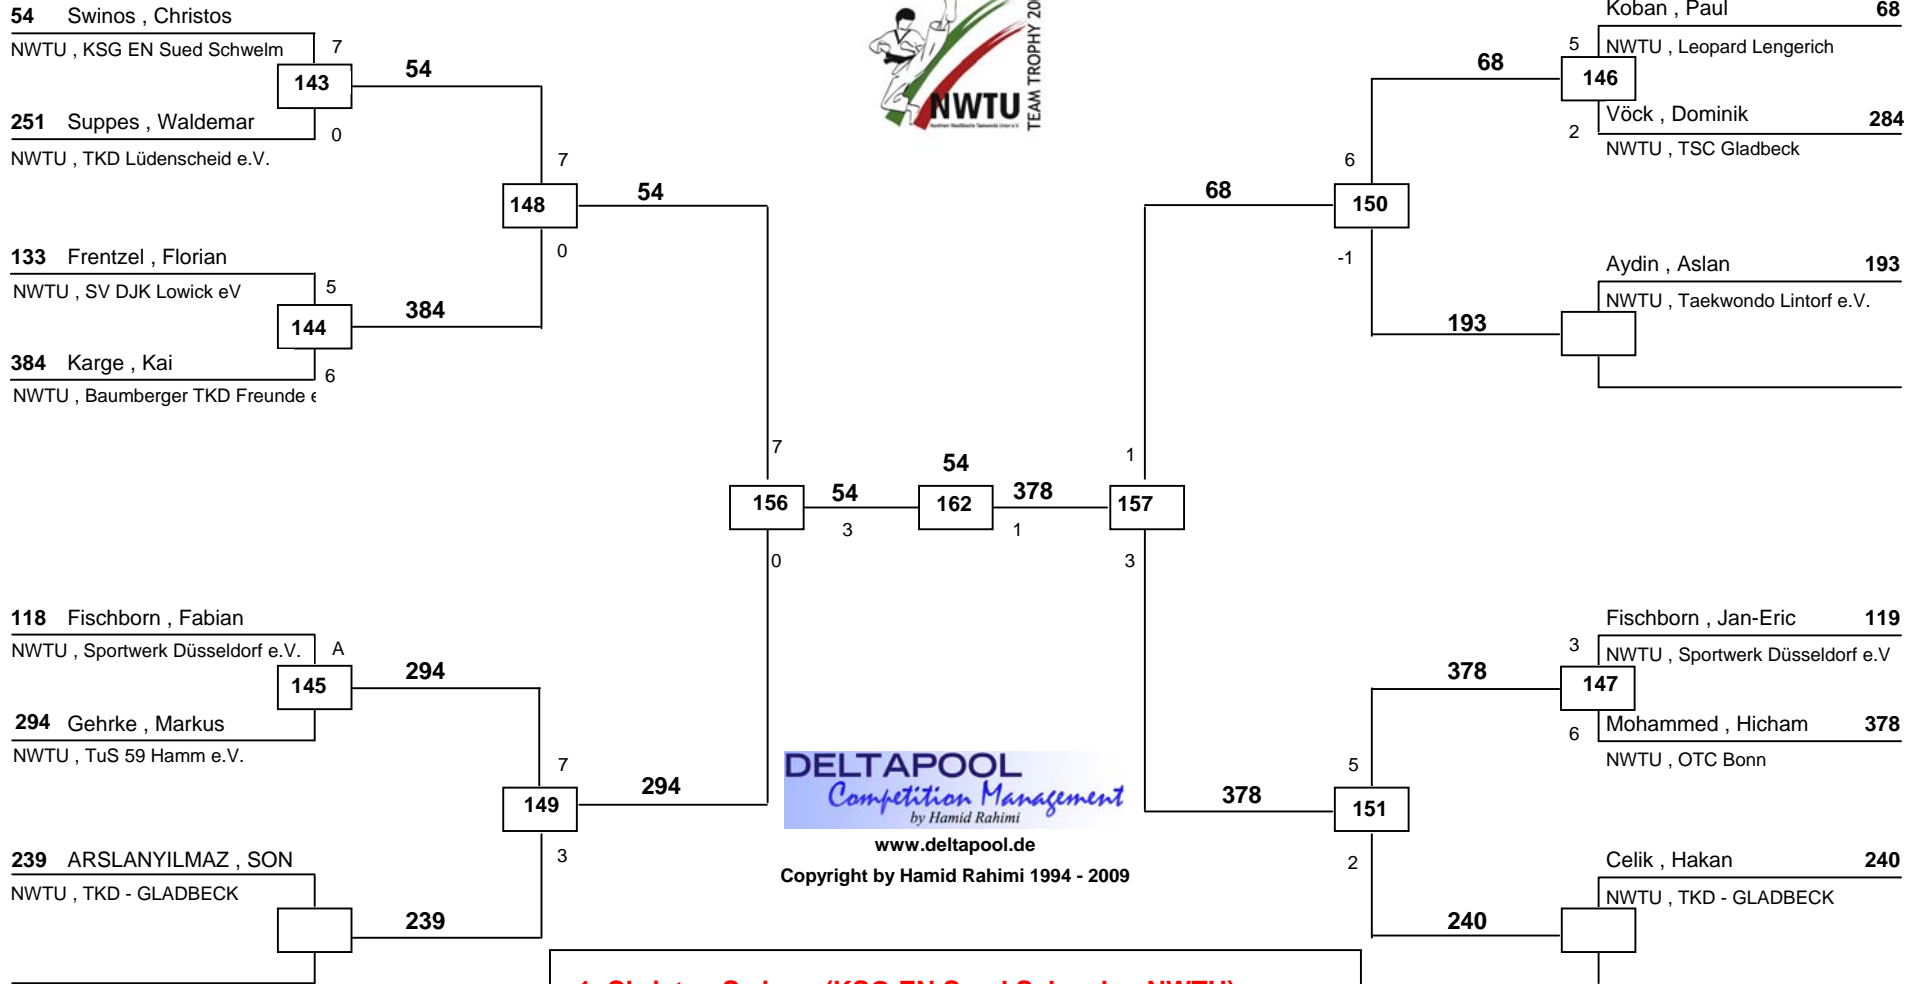

H-78
BeDüPokal 2009
Velbert
am 14.03.2009

1. Christos Swinos (KSG EN Sued Schwelm, NWTU)
2. Hicham Mohammed (OTC Bonn, NWTU)
3. Markus Gehrke (TuS 59 Hamm e.V., NWTU)
3. Paul Koban (Leopard Lengerich, NWTU)