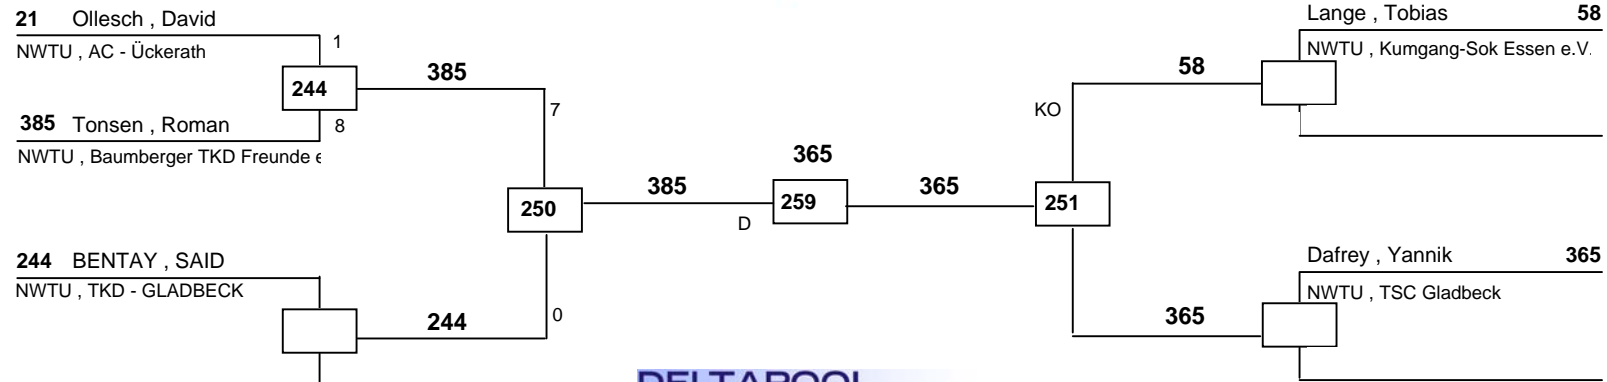

H+84
BeDüPokal 2009
Velbert
am 14.03.2009

DELTAPOOL
Competition Management
by Hamid Rahimi

www.deltapool.de

Copyright by Hamid Rahimi 1994 - 2008

1. Yannik Dafrey (TSC Gladbeck, NWTU)
2. Roman Tonsen (Baumberger TKD Freunde e.V., NWTU)
3. SAID BENTAY (TKD - GLADBECK, NWTU)
3. Tobias Lange (Kumgang-Sok Essen e.V., NWTU)