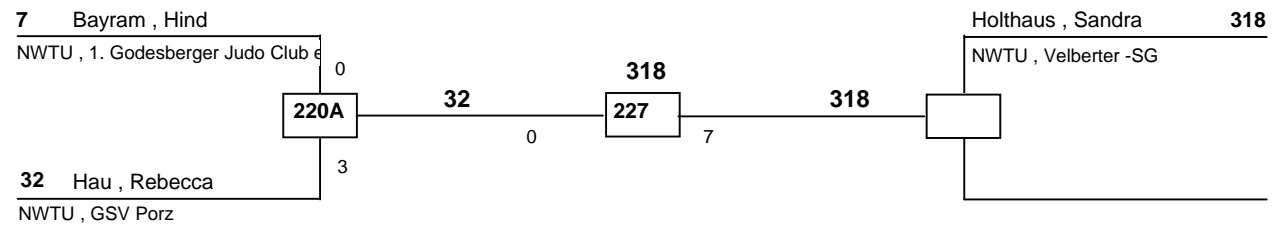

J CW-32
BeDüPokal 2009
Velbert
am 14.03.2009

DELTAPOOL
Competition Management
by Hamid Rahimi

www.deltapool.de

Copyright by Hamid Rahimi 1994 - 2009

1. Sandra Holthaus (Velberter -SG, NWTU)
2. Rebecca Hau (GSV Porz, NWTU)
3. Hind Bayram (1. Godesberger Judo Club e.V., NWTU)