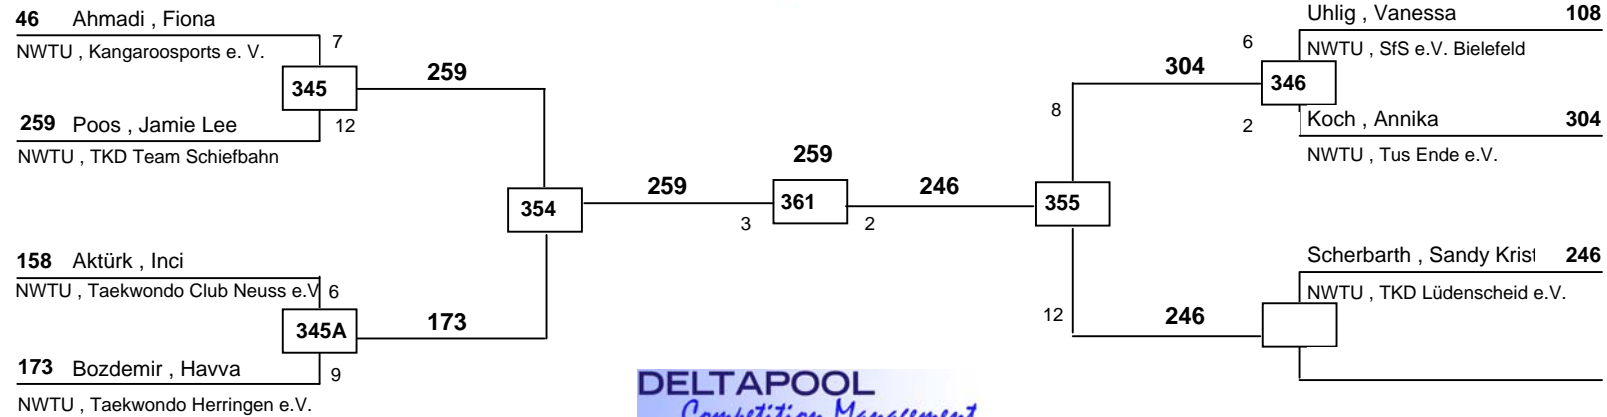

J Aw-52
BeDüPokal 2009
Velbert
am 14.03.2009

DELTAPOOL
Competition Management
by Hamid Rahimi

www.deltapool.de

Copyright by Hamid Rahimi 1994 - 2008

1. Jamie Lee Poos (TKD Team Schiefbahn, NWTU)
2. Sandy Kristin Scherbarth (TKD Lüdenscheid e.V., NWTU)
3. Havva Bozdemir (Taekwondo Herringen e.V., NWTU)
3. Annika Koch (Tus Ende e.V., NWTU)