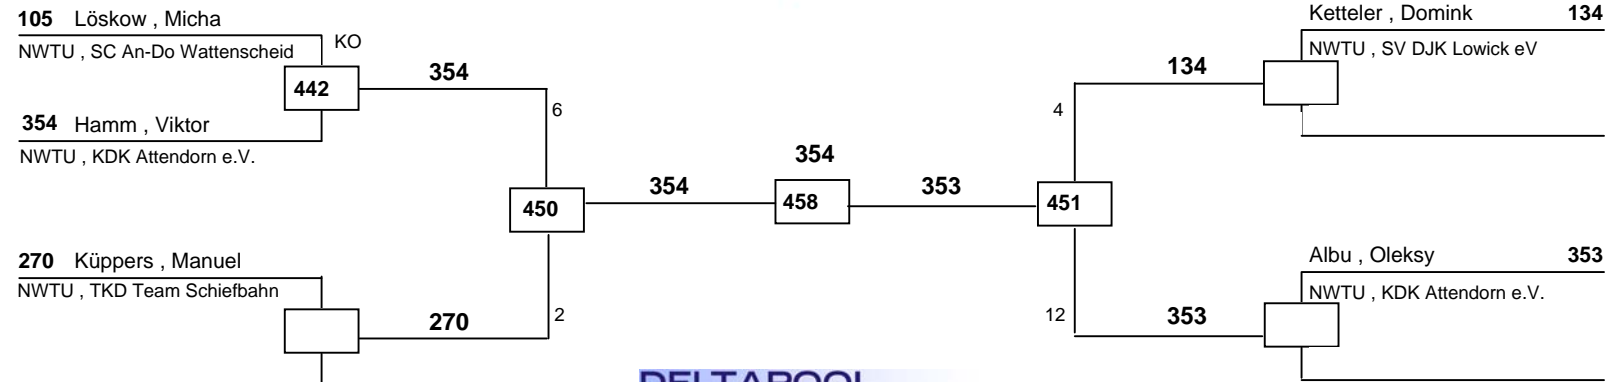

H-72 LK II

BeDüPokal 2009

Velbert

am 14.03.2009

DELTAPOOL
Competition Management
by Hamid Rahimi

www.deltapool.de

Copyright by Hamid Rahimi 1994 - 2008

1. Viktor Hamm (KDK Attendorn e.V., NWTU)
2. Oleksy Albu (KDK Attendorn e.V., NWTU)
3. Manuel Küppers (TKD Team Schiefbahn, NWTU)
3. Domink Ketteler (SV DJK Lowick eV, NWTU)