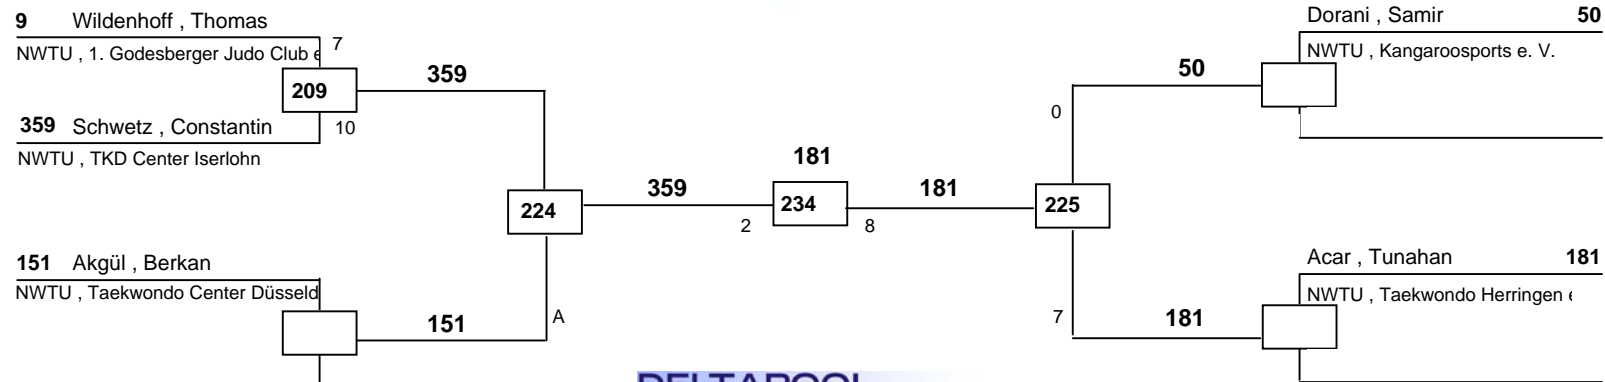

J Cm-28 LK II

BeDüPokal 2009

Velbert

am 14.03.2009

DELTAPOOL
Competition Management
by Hamid Rahimi

www.deltapool.de

Copyright by Hamid Rahimi 1994 - 2008

1. Tunahan Acar (Taekwondo Herringen e.V., NWTU)
2. Constantin Schwetz (TKD Center Iserlohn, NWTU)
3. Berkan Akgül (Taekwondo Center Düsseldorf e.v, NWTU)
3. Samir Dorani (Kangaroosports e. V., NWTU)