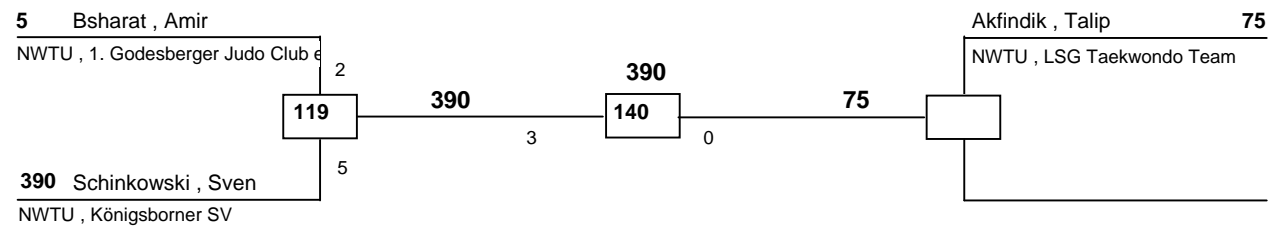

J Cm-49
BeDüPokal 2009
Velbert
am 14.03.2009

DELTAPOOL
Competition Management
by Hamid Rahimi

www.deltapool.de

Copyright by Hamid Rahimi 1994 - 2009

1. Sven Schinkowski (Königsborner SV, NWTU)
2. Talip Akfindik (LSG Taekwondo Team, NWTU)
3. Amir Bsharat (1. Godesberger Judo Club e.V., NWTU)