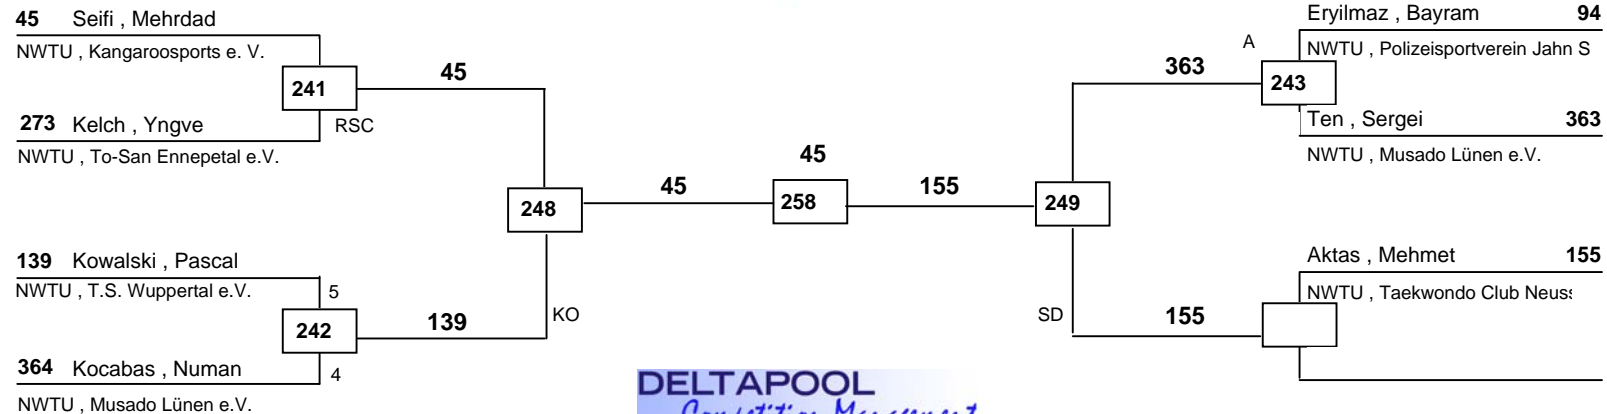

J Am-68
BeDüPokal 2009
Velbert
am 14.03.2009

DELTAPOOL
Competition Management
by Hamid Rahimi

www.deltapool.de

Copyright by Hamid Rahimi 1994 - 2008

1. Mehrdad Seifi (Kangaroosports e. V., NWTU)
2. Mehmet Aktas (Taekwondo Club Neuss e.V., NWTU)
3. Pascal Kowalski (T.S. Wuppertal e.V., NWTU)
3. Sergei Ten (Musado Lünen e.V., NWTU)