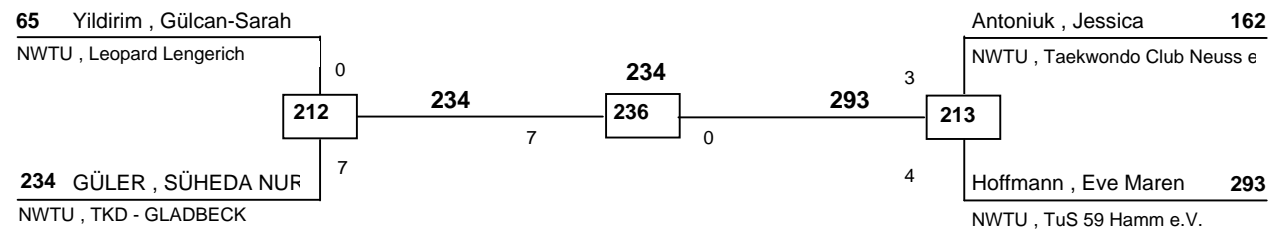

J Cw-35 LK II

BeDüPokal 2009

Velbert

am 14.03.2009

DELTAPOOL
Competition Management
by Hamid Rahimi

www.deltapool.de

Copyright by Hamid Rahimi 1994 - 2009

1. SÜHEDA NUR GÜLER (TKD - GLADBECK, NWTU)
2. Eve Maren Hoffmann (TuS 59 Hamm e.V., NWTU)
3. Gülcan-Sarah Yildirim (Leopard Lengerich, NWTU)
3. Jessica Antoniuk (Taekwondo Club Neuss e.V., NWTU)