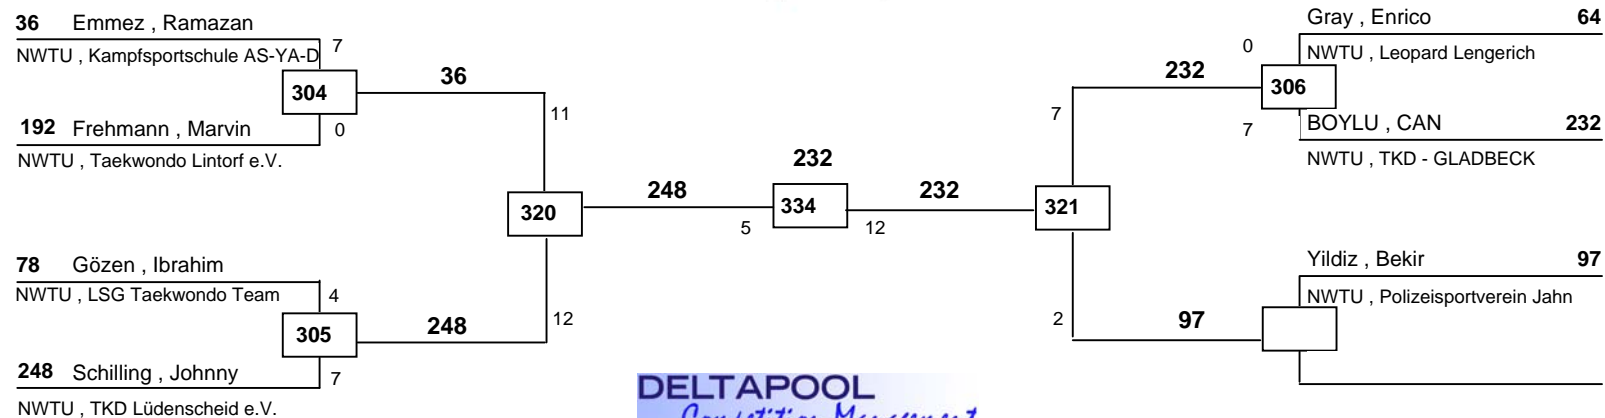

J Cm-38 LK II

BeDüPokal 2009

Velbert

am 14.03.2009

DELTAPOOL
Competition Management
by Hamid Rahimi

www.deltapool.de

Copyright by Hamid Rahimi 1994 - 2008

1. CAN BOYLU (TKD - GLADBECK, NWTU)
2. Johnny Schilling (TKD Lüdenscheid e.V., NWTU)
3. Ramazan Emmez (Kampfsportschule AS-YA-DO e.V., NW
3. Bekir Yildiz (Polizeisportverein Jahn Solingen EV, NWTU)