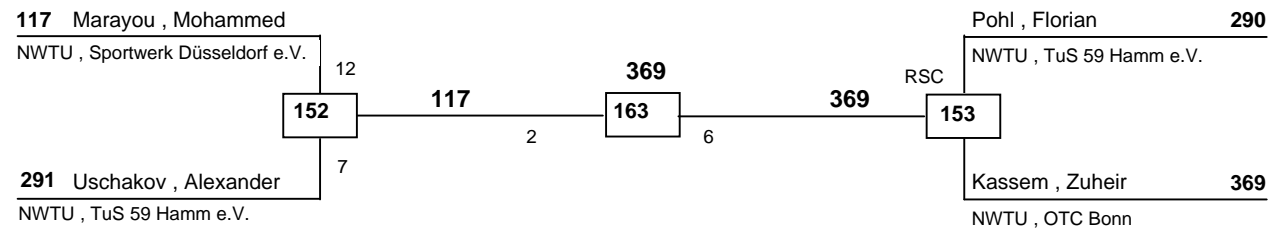

J Am-48
BeDüPokal 2009
Velbert
am 14.03.2009

DELTAPOOL
Competition Management
by Hamid Rahimi

www.deltapool.de

Copyright by Hamid Rahimi 1994 - 2009

1. Zuheir Kassem (OTC Bonn, NWTU)
2. Mohammed Marayou (Sportwerk Düsseldorf e.V., NWTU)
3. Alexander Uschakov (TuS 59 Hamm e.V., NWTU)
3. Florian Pohl (TuS 59 Hamm e.V., NWTU)