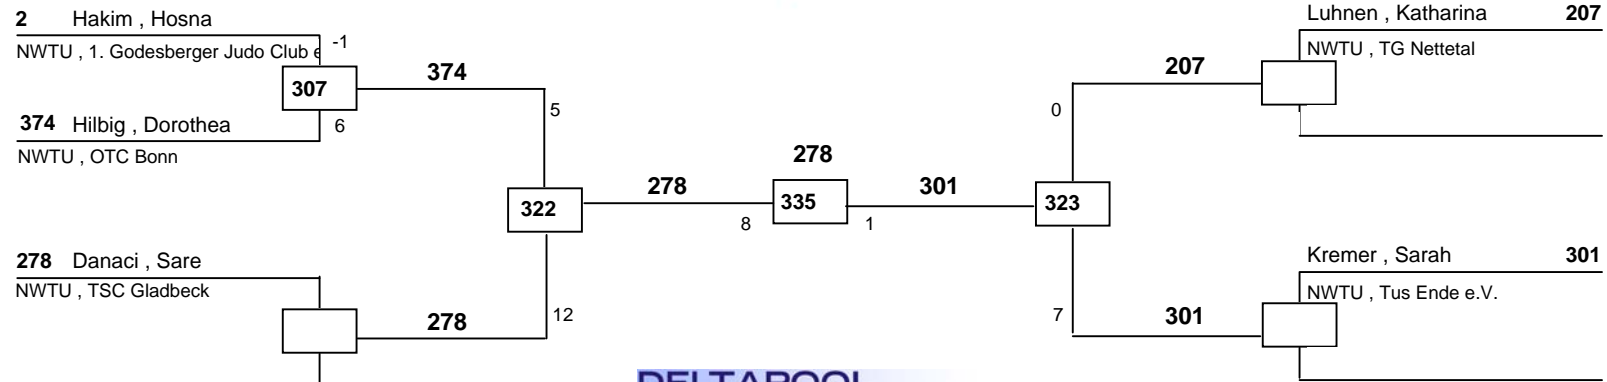

J Bw-47 LK II

BeDüPokal 2009

Velbert

am 14.03.2009

DELTAPOOL
Competition Management
by Hamid Rahimi

www.deltapool.de

Copyright by Hamid Rahimi 1994 - 2008

1. Sare Danaci (TSC Gladbeck, NWTU)
2. Sarah Kremer (Tus Ende e.V., NWTU)
3. Dorothea Hilbig (OTC Bonn, NWTU)
3. Katharina Luhn (TG Nettetal, NWTU)