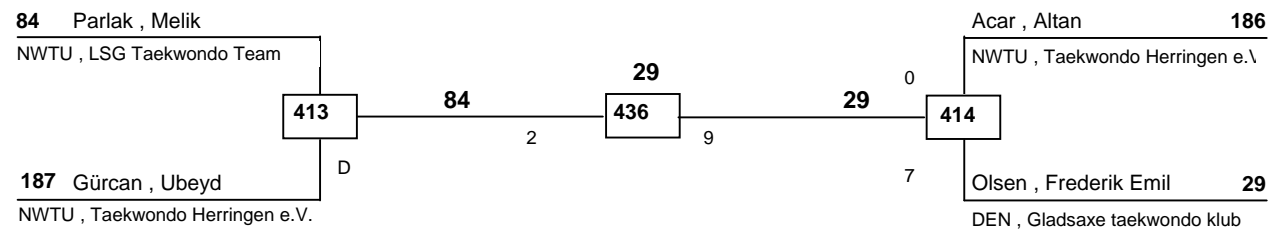

J Dm-22 LK II

BeDüPokal 2009

Velbert

am 14.03.2009

DELTAPOOL
Competition Management
by Hamid Rahimi

www.deltapool.de

Copyright by Hamid Rahimi 1994 - 2009

1. Frederik Emil Olsen (Gladsaxe taekwondo klub, DEN)
2. Melik Parlak (LSG Taekwondo Team, NWTU)
3. Ubeyd Gürcan (Taekwondo Herringen e.V., NWTU)
3. Altan Acar (Taekwondo Herringen e.V., NWTU)