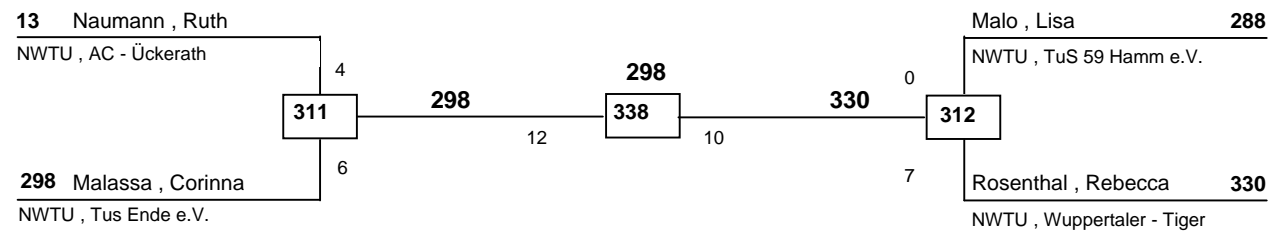

J Bw-59 LK II

BeDüPokal 2009

Velbert

am 14.03.2009

DELTAPOOL
Competition Management
by Hamid Rahimi

www.deltapool.de

Copyright by Hamid Rahimi 1994 - 2009

1. Corinna Malassa (Tus Ende e.V., NWTU)
2. Rebecca Rosenthal (Wuppertaler - Tiger, NWTU)
3. Ruth Naumann (AC - Ückerath, NWTU)
3. Lisa Malo (TuS 59 Hamm e.V., NWTU)