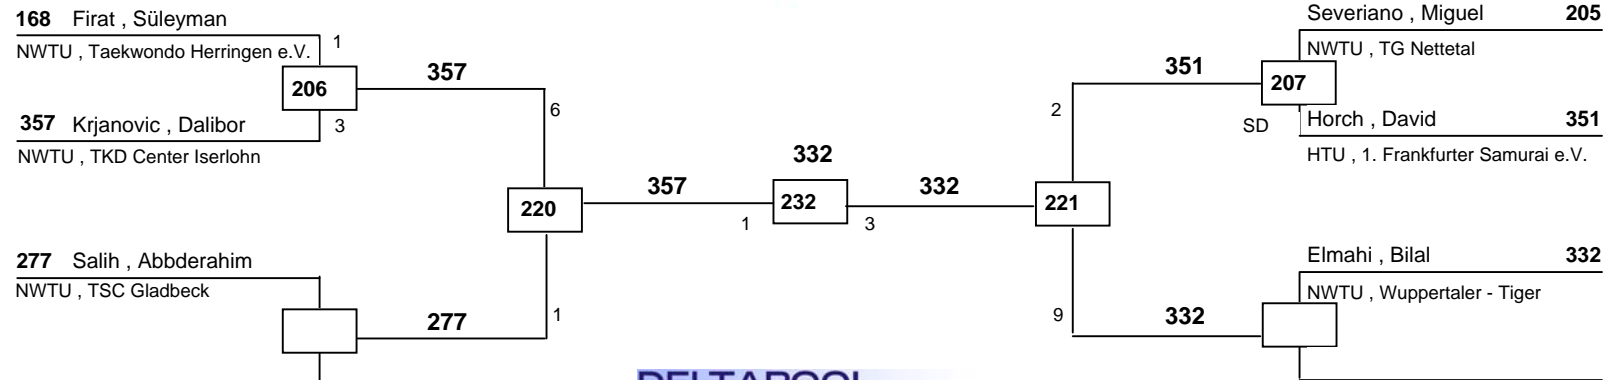

J Bm-49 LK II

BeDüPokal 2009

Velbert

am 14.03.2009

DELTAPOOL
Competition Management
by Hamid Rahimi

www.deltapool.de

Copyright by Hamid Rahimi 1994 - 2008

1. Bilal Elmahi (Wuppertaler - Tiger, NWTU)
2. Dalibor Krjanovic (TKD Center Iserlohn, NWTU)
3. Abbderahim Salih (TSC Gladbeck, NWTU)
3. David Horch (1. Frankfurter Samurai e.V., HTU)