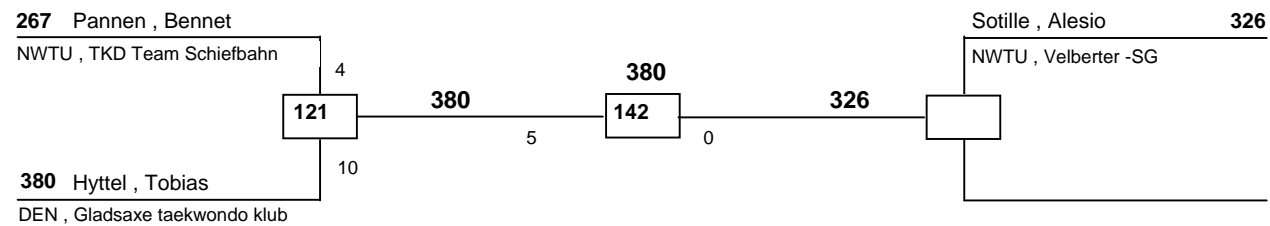

J Dm-24 LK II

BeDüPokal 2009

Velbert

am 14.03.2009

DELTAPOOL
Competition Management
by Hamid Rahimi

www.deltapool.de

Copyright by Hamid Rahimi 1994 - 2009

1. Tobias Hyttel (Gladsaxe taekwondo klub, DEN)
2. Alesio Sotille (Velberter -SG, NWTU)
3. Bennet Pannen (TKD Team Schiefbahn, NWTU)