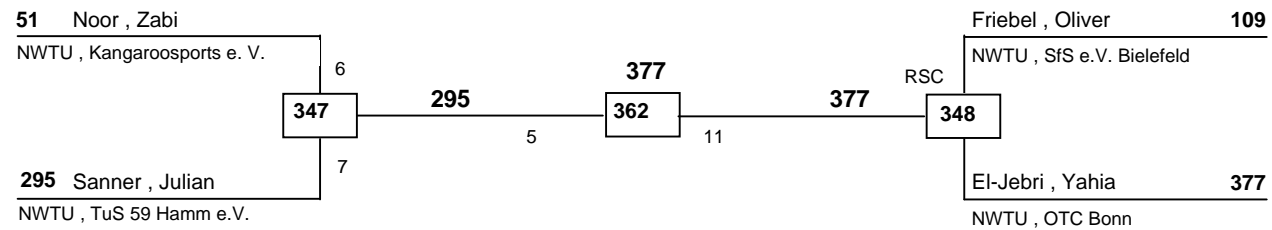

H-72
BeDüPokal 2009
Velbert
am 14.03.2009

DELTAPOOL
Competition Management
by Hamid Rahimi

www.deltapool.de

Copyright by Hamid Rahimi 1994 - 2009

1. Yahia El-Jebri (OTC Bonn, NWTU)
2. Julian Sanner (TuS 59 Hamm e.V., NWTU)
3. Zabi Noor (Kangaroosports e. V., NWTU)
3. Oliver Friebel (SfS e.V. Bielefeld, NWTU)