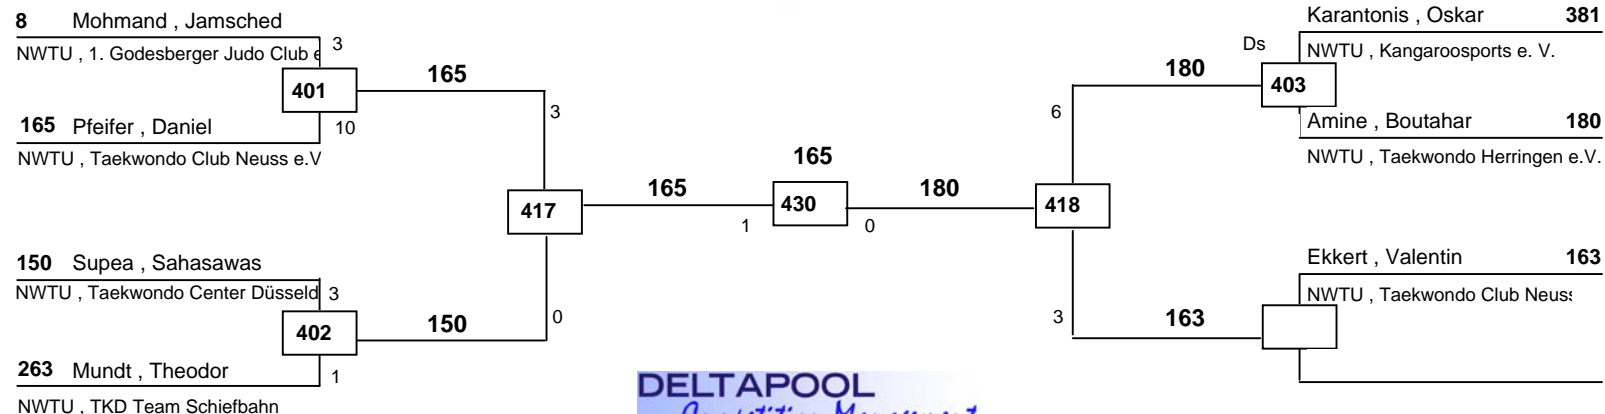

J Cm-30 LK II

BeDüPokal 2009

Velbert

am 14.03.2009

DELTAPOOL
Competition Management
by Hamid Rahimi

www.deltapool.de

Copyright by Hamid Rahimi 1994 - 2008

1. Daniel Pfeifer (Taekwondo Club Neuss e.V., NWTU)
2. Boutahar Amine (Taekwondo Herringen e.V., NWTU)
3. Sahasawas Supea (Taekwondo Center Düsseldorf e.V., NWTU)
3. Valentin Ekkert (Taekwondo Club Neuss e.V., NWTU)