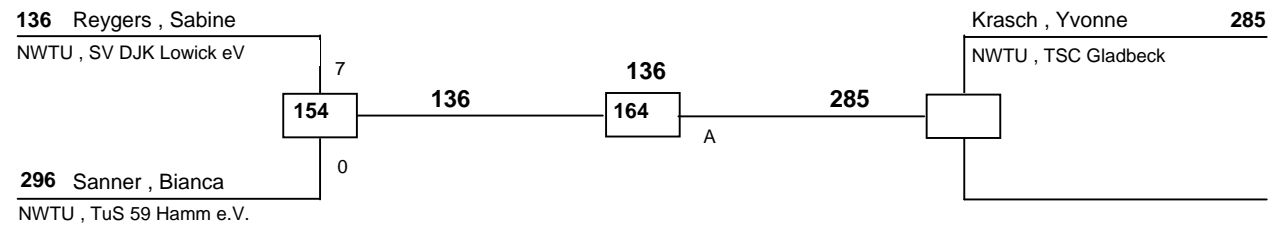

D-67
BeDüPokal 2009
Velbert
am 14.03.2009

DELTAPOOL
Competition Management
by Hamid Rahimi

www.deltapool.de

Copyright by Hamid Rahimi 1994 - 2009

1. Sabine Reygers (SV DJK Lowick eV, NWTU)
2. Yvonne Krasch (TSC Gladbeck, NWTU)
3. Bianca Sanner (TuS 59 Hamm e.V., NWTU)

D-72
BeDüPokal 2009
Velbert
am 14.03.2009

70	Kavak , Jessica	70	Sandhoff , Linda	252
NWTU , Leopard Lengerich		12	10	NWTU , TKD Lüdenscheid e.V.
		356		

DELTAPOOL
Competition Management
by Hamid Rahimi

www.deltapool.de

Copyright by Hamid Rahimi 1994 - 2009

1. **1. Jessica Kavak (Leopard Lengerich, NWTU)**
2. **2. Linda Sandhoff (TKD Lüdenscheid e.V., NWTU)**