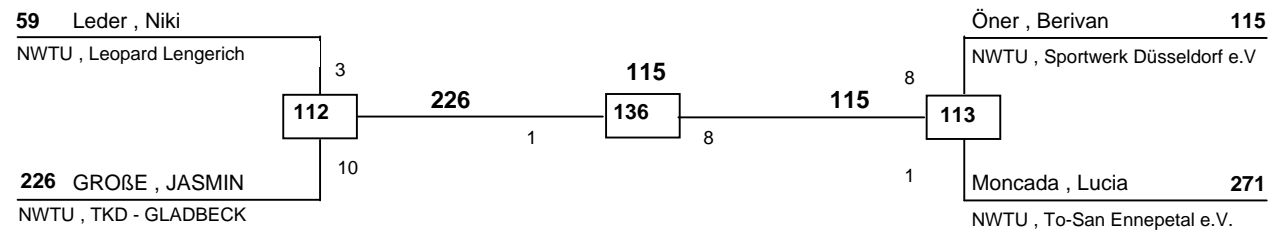

J Bw-55  
BeDüPokal 2009  
Velbert  
am 14.03.2009

**DELTAPOOL**  
Competition Management  
by Hamid Rahimi

[www.deltapool.de](http://www.deltapool.de)

Copyright by Hamid Rahimi 1994 - 2009

1. Berivan Öner (Sportwerk Düsseldorf e.V., NWTU)
2. JASMIN GROÙE (TKD - GLADBECK, NWTU)
3. Niki Leder (Leopard Lengerich, NWTU)
3. Lucia Moncada (To-San Ennepetal e.V., NWTU)