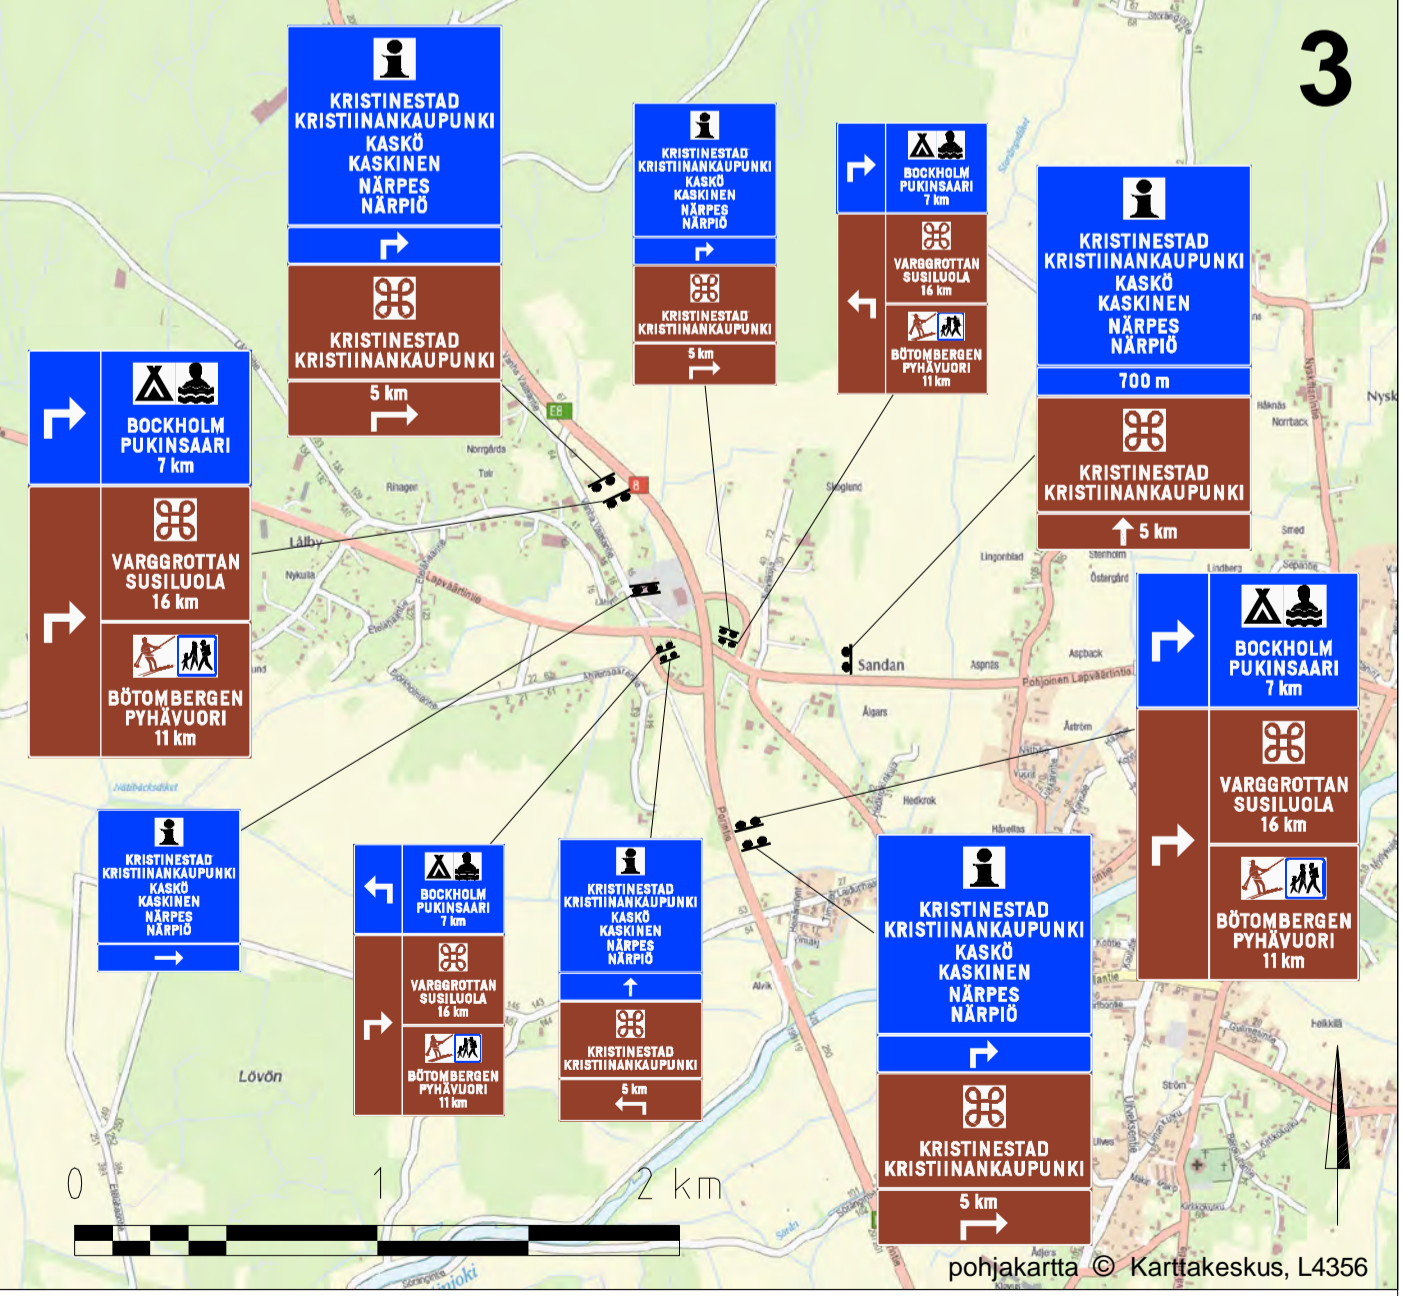

Merkki	Muutos	Pvm	Suunnittelija	Tark.
<b>RAMBOLL</b> Ramboll Kiviharjuntie 11 00220 Oulu Puh. 020 755 7070 Fax 020 755 7071	<b>Pohjanmaan liitto</b> <b>Österbottens förbund</b>			
Hanke Pohjanmaan palvelukohteiden seudullinen opastussuunnitelma				
Kohde	Maalahti, Korsnäs, Närpiö (pohjoinen)	Asiasisältö	Viitoituksen tavoitetilanne	
Pvm	15.10.2013	Tarkistaja Suunnittelija	Jani Karjalainen Virve Merisalo	Mk 1:100 000, 1:25 000 LIITE 6, KARTTA 1

Merkki	Muutos	Pvm	Suunnittelija	Tark.
<b>RAMBOLL</b>	Ramboll Kiviharjuntie 11 00220 Oulu puh. 020 755 7070 fax 020 755 7071		<b>Pohjanmaan liitto</b> <b>Österbottens förbund</b>	
Hanke	Pohjanmaan palvelukohteiden seudullinen opastussuunnitelma			
Kohde	Kaskinen, Kristiinankaupunki, Närpiö (eteläinen)	Asiasiasältö	Viitoituksen tavoitetilanne	
Pvm	15.10.2013	Tarkistaja Suunnittelija	Jani Karjalainen Virve Merisalo	Mk 1:100 000, 1:25 000 LIITE 6, KARTTA 2