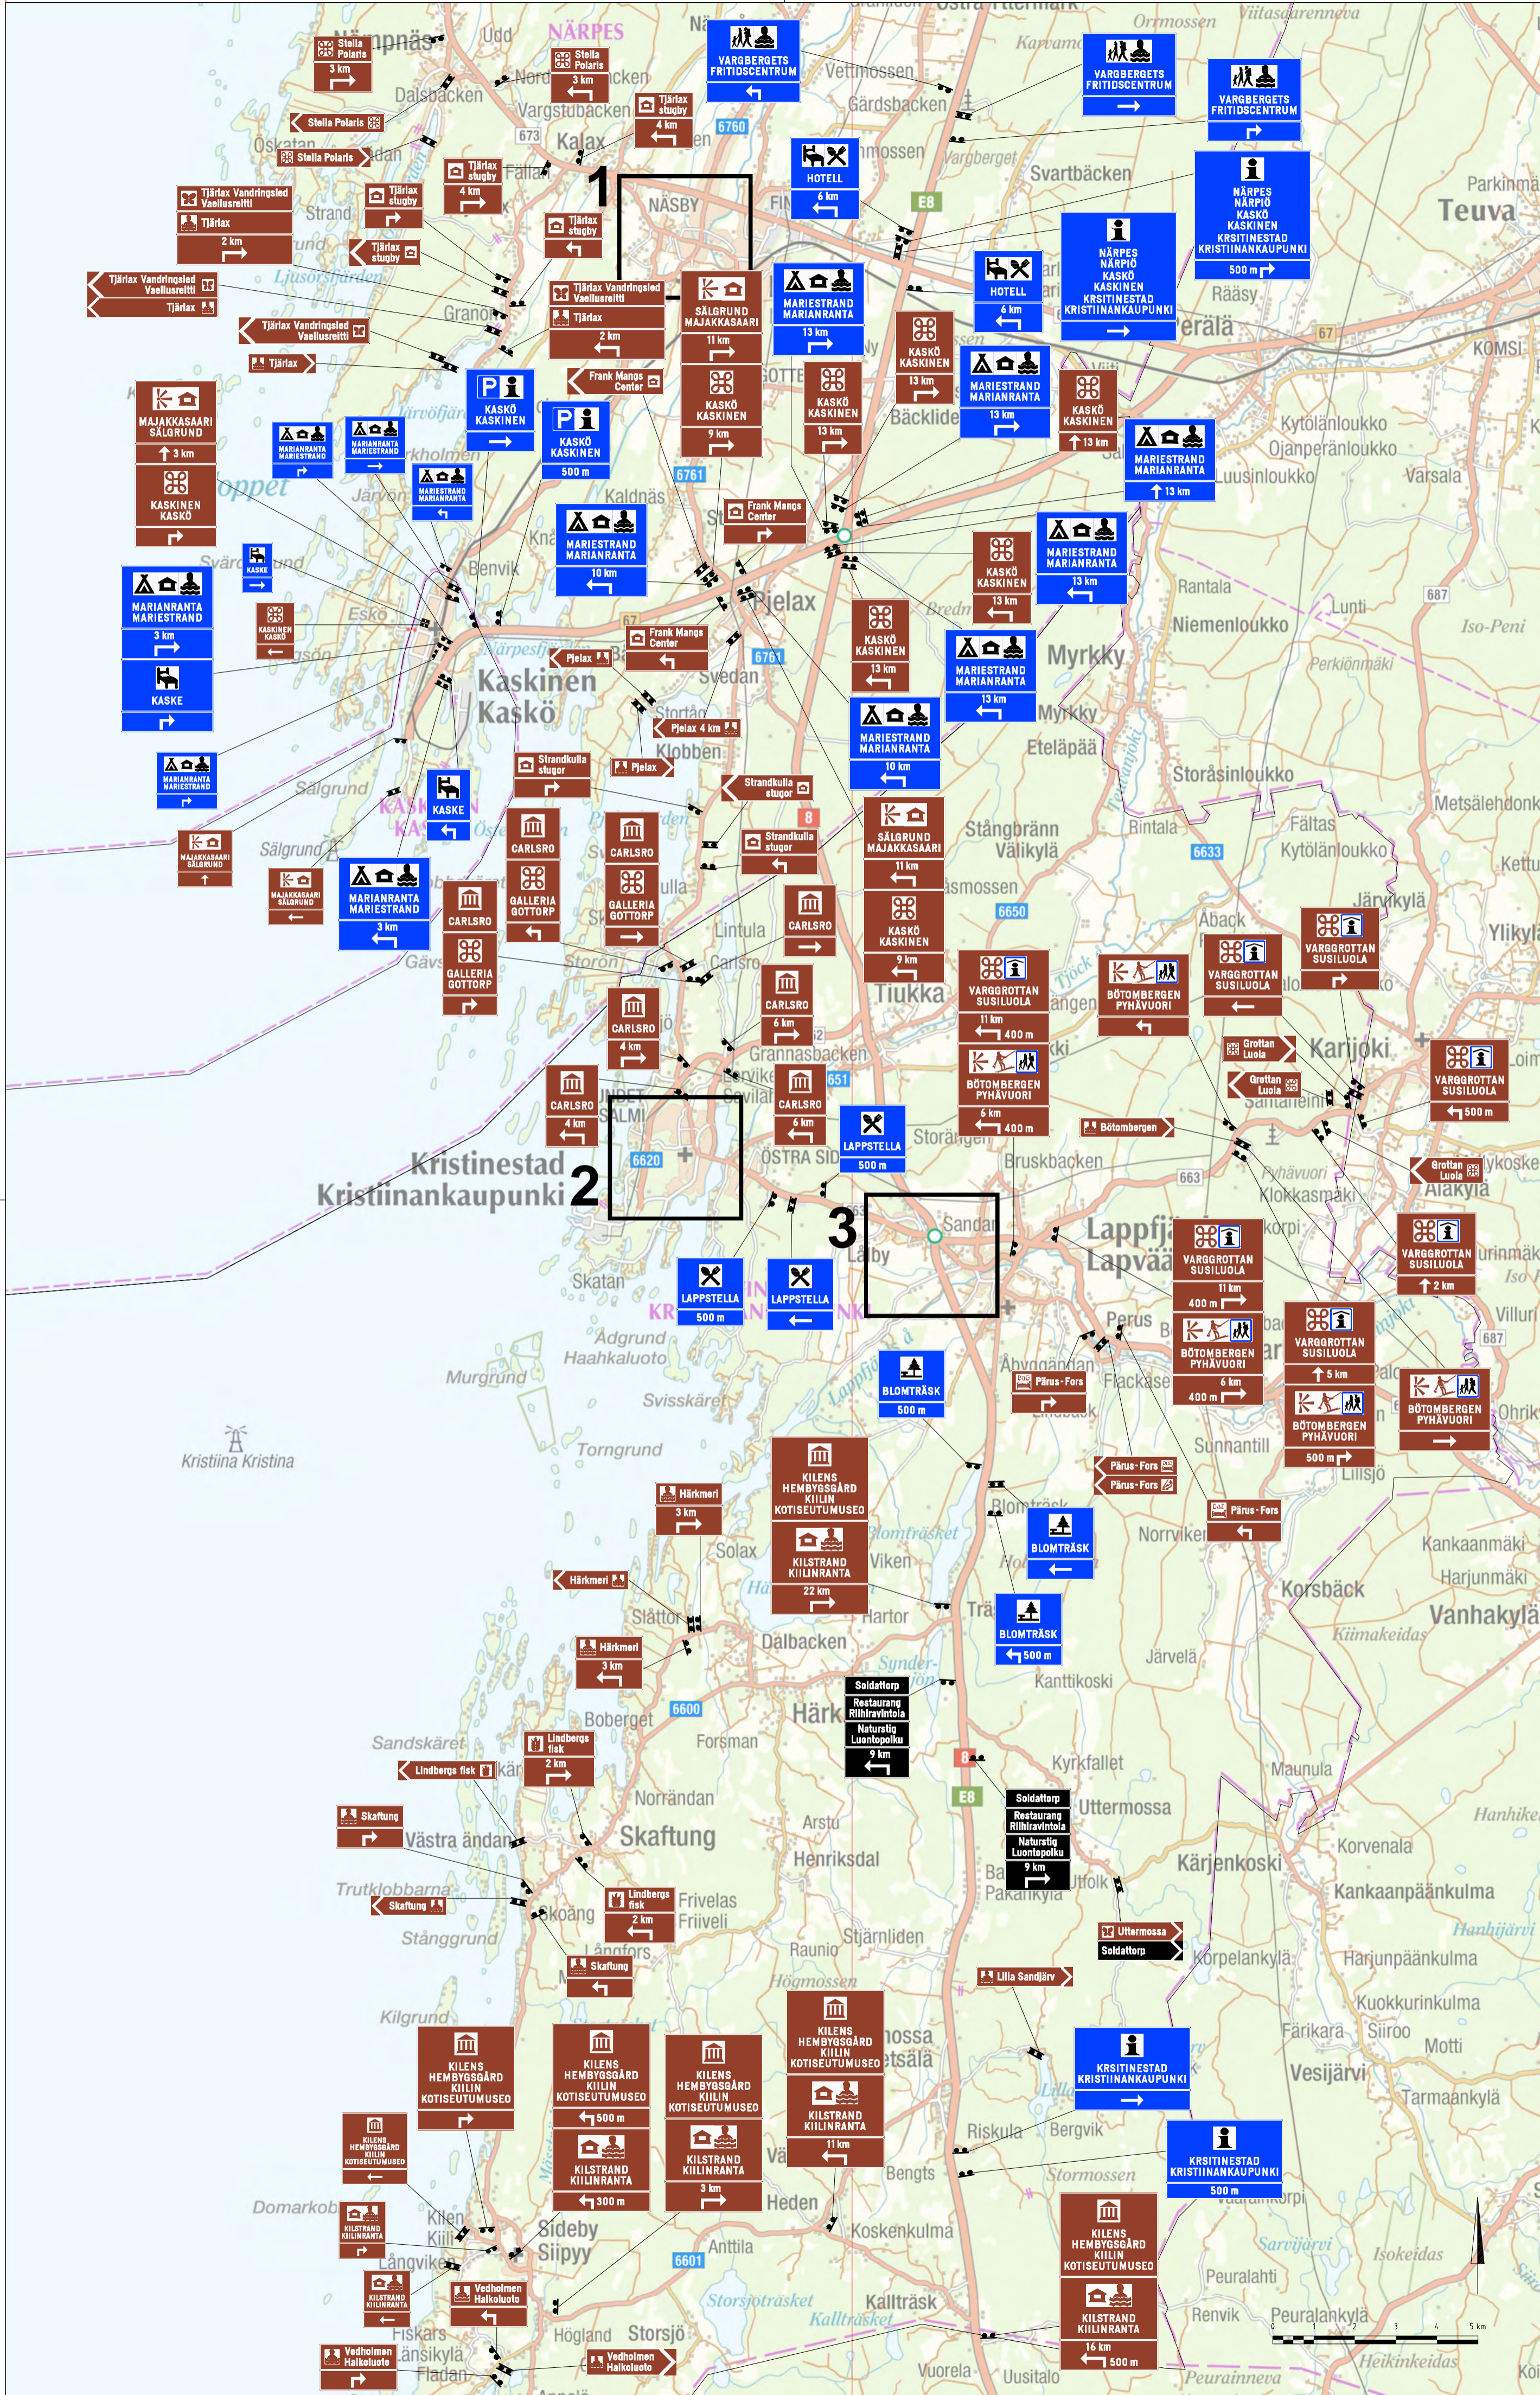

Merkki	Muutos	Pvm	Suunnittelija	Tark.
<b>RAMBOLL</b> Ramboll Kiviharjuntie 11 00220 Oulu Puh. 020 755 7070 Fax 020 755 7071	<b>Pohjanmaan liitto</b> <b>Österbottens förbund</b>			
Hanke Pohjanmaan palvelukohteiden seudullinen opastussuunnitelma				
Kohde	Maalahti, Korsnäs, Närpiö (pohjoinen)	Asiasisältö	Viitoituksen tavoitetilanne	
Pvm	15.10.2013	Tarkistaja Suunnittelija	Jani Karjalainen Virve Merisalo	Mk 1:100 000, 1:25 000 LIITE 6, KARTTA 1

Merkki	Muutos	Pvm	Suunnittelija	Tark.
<b>RAMBOLL</b>	Ramboll Kiviharjuntie 11 00220 Oulu puh. 020 755 7070 fax 020 755 7071		<b>Pohjanmaan liitto</b> <b>Österbottens förbund</b>	
Hanke	Pohjanmaan palvelukohteiden seudullinen opastussuunnitelma			
Kohde	Kaskinen, Kristiinankaupunki, Närpiö (eteläinen)	Asiasiasältö	Viitoituksen tavoitetilanne	
Pvm	15.10.2013	Tarkistaja Suunnittelija	Jani Karjalainen Virve Merisalo	Mk 1:100 000, 1:25 000 LIITE 6, KARTTA 2