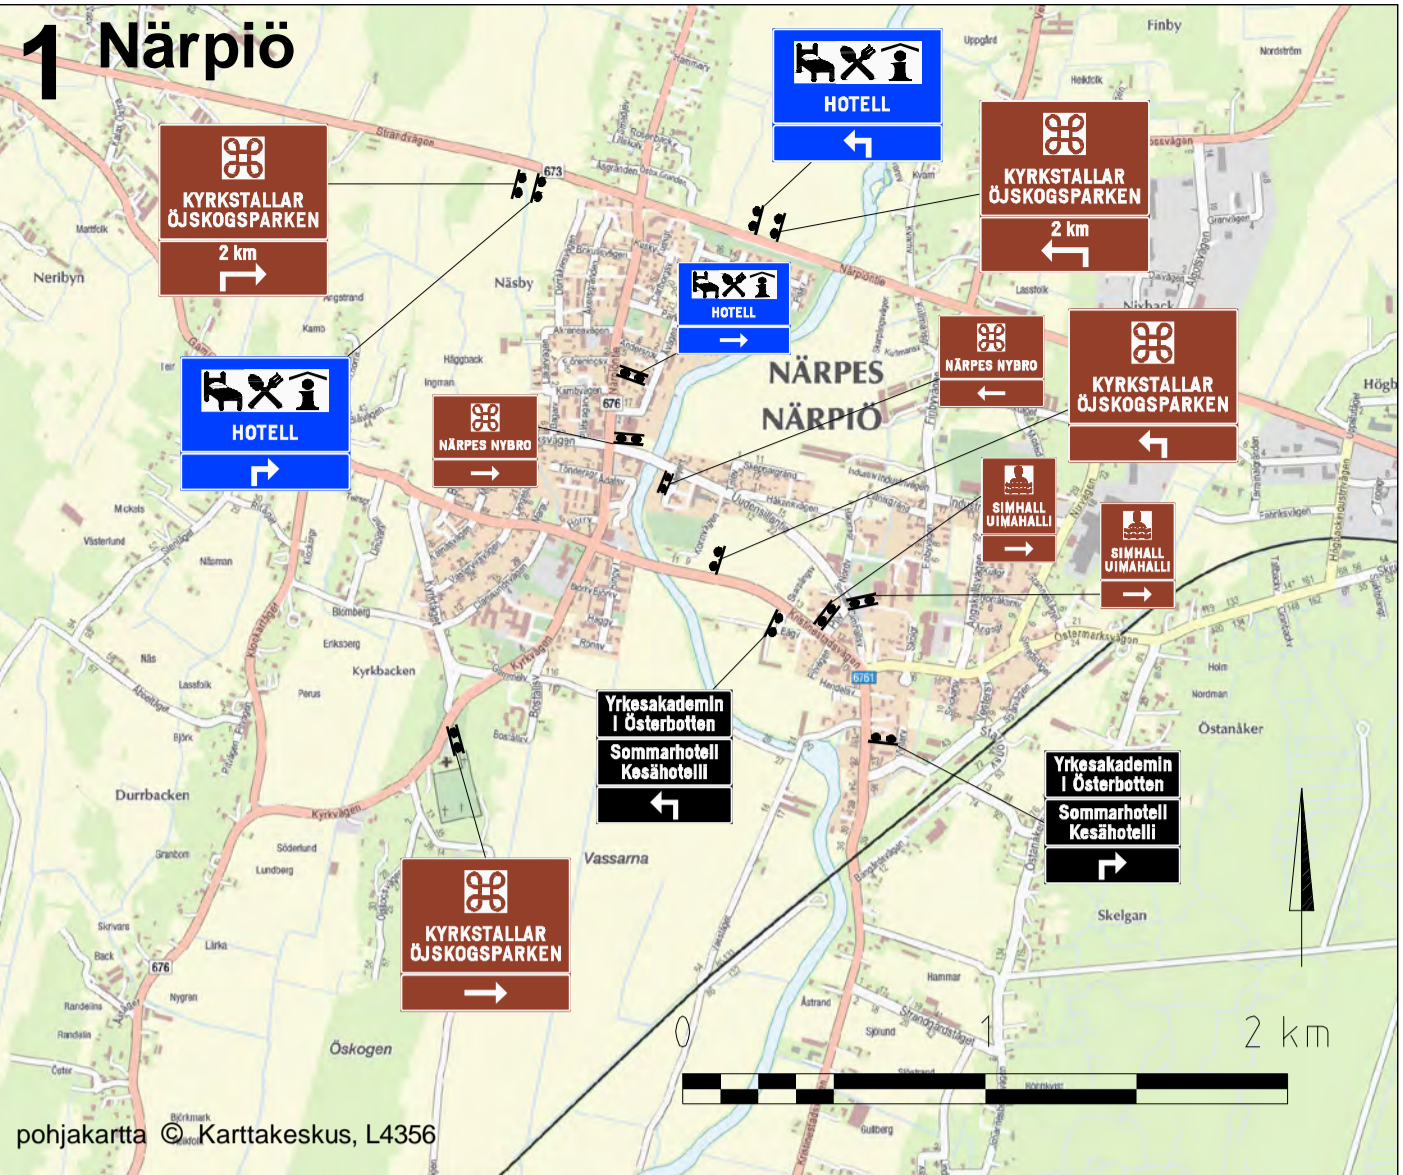

Merkki	Muutos	Pvm	Suunnittelija	Tark.
<b>RAMBOLL</b> Ramboll Kiviharjuntie 11 00220 Oulu Puh. 020 755 7070 Fax 020 755 7071	<b>Pohjanmaan liitto</b> <b>Österbottens förbund</b>			
Hanke Pohjanmaan palvelukohteiden seudullinen opastussuunnitelma				
Kohde	Maalahti, Korsnäs, Närpiö (pohjoinen)	Asiasisältö	Viitoituksen tavoitetilanne	
Pvm	15.10.2013	Tarkistaja Suunnittelija	Jani Karjalainen Virve Merisalo	Mk 1:100 000, 1:25 000 LIITE 6, KARTTA 1

Merkki	Muutos	Pvm	Suunnittelija	Tark.
<b>RAMBOLL</b>	Ramboll Kiviharjuntie 11 00220 Oulu puh. 020 755 7070 fax 020 755 7071		<b>Pohjanmaan liitto</b> <b>Österbottens förbund</b>	
Hanke	Pohjanmaan palvelukohteiden seudullinen opastussuunnitelma			
Kohde	Kaskinen, Kristiinankaupunki, Närpiö (eteläinen)	Asiasiasältö	Viitoituksen tavoitetilanne	
Pvm	15.10.2013	Tarkistaja Suunnittelija	Jani Karjalainen Virve Merisalo	Mk 1:100 000, 1:25 000 LIITE 6, KARTTA 2