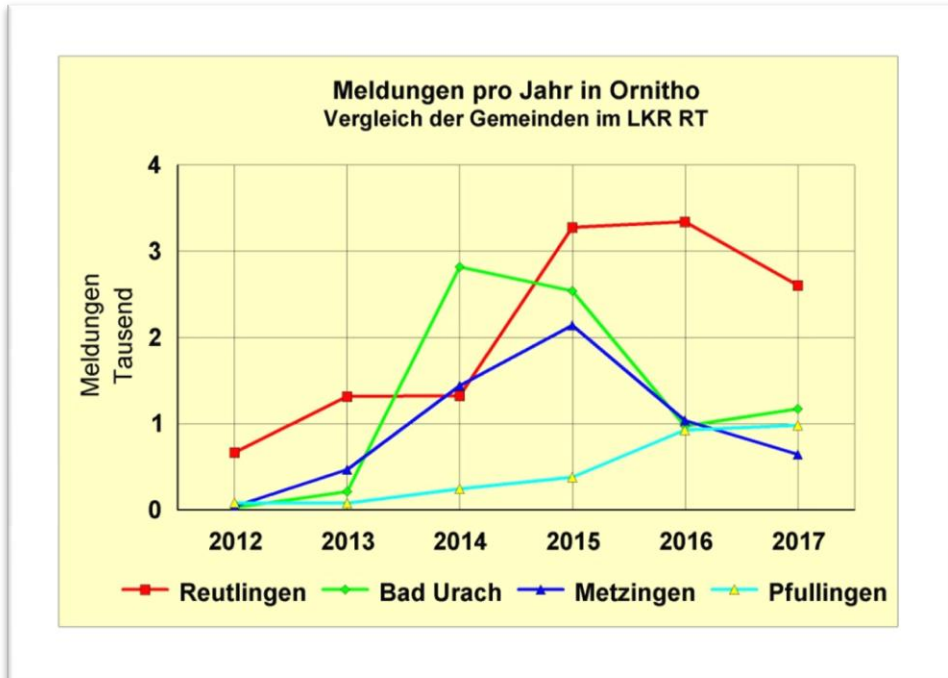

## 2.2. Verteilung über das Jahr

(Tab. oben): Die zeitliche Verteilung der Meldungen über das Jahr 2017 zeigt ein Maximum im Frühjahr, sowie einen 2. Höhepunkt mit dem Wegzug im September.

In der Tabelle oben ist für alle Gemeinden des Landkreises die Zahl der Meldungen und Taxa im Vorjahresvergleich aufgeschlüsselt. Die positiven (grün) sowie negativen (rot) Extreme beim Stand und der Entwicklung der Werte sind herausgehoben.

Abb. oben: Die Meldehäufigkeit in Reutlingen ist nach Stagnation im Vorjahr nun zurückgegangen, ebenso in Metzingen. Bad Urach und Pfullingen haben leicht zugelegt

Abb. unten: Die Zahl der Meldungen im LKR Reutlingen insgesamt ist über die letzten 3 Jahre gleich geblieben. Auch im Nachbarkreis Tübingen hat sich im vergangenen Jahr kein Wachstum mehr gezeigt. Wahrscheinlich melden inzwischen alle Vogelbeobachter, die das wollen, auf der Internetplattform Ornitho.de