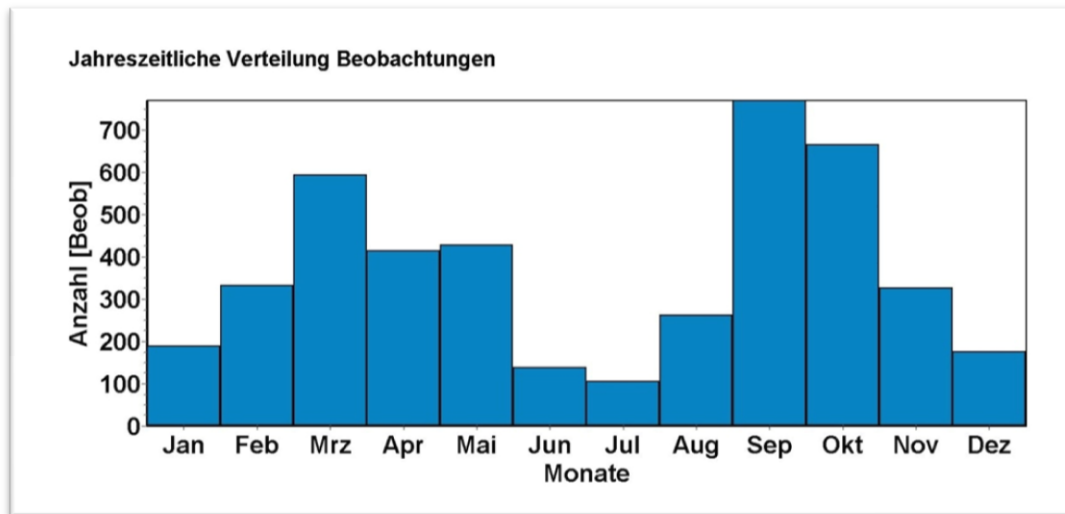

### 2.1. Verteilung im Gebiet

Abb. oben: Die Räumliche Verteilung der fast 14 Tsd. Meldungen in 2017 im Kreisgebiet, ausgegeben aus Ornitho nach Google Earth. Die Punktgröße korreliert mit der Individuenzahl der Meldung. Die ganz großen Flecken sind daher meist Zugbeobachtung, vornehmlich im Albvorland.

## 2.2. Verteilung über das Jahr

(Tab. oben): Die zeitliche Verteilung der Meldungen über das Jahr 2017 zeigt ein Maximum im Frühjahr, sowie einen 2. Höhepunkt mit dem Wegzug im September.