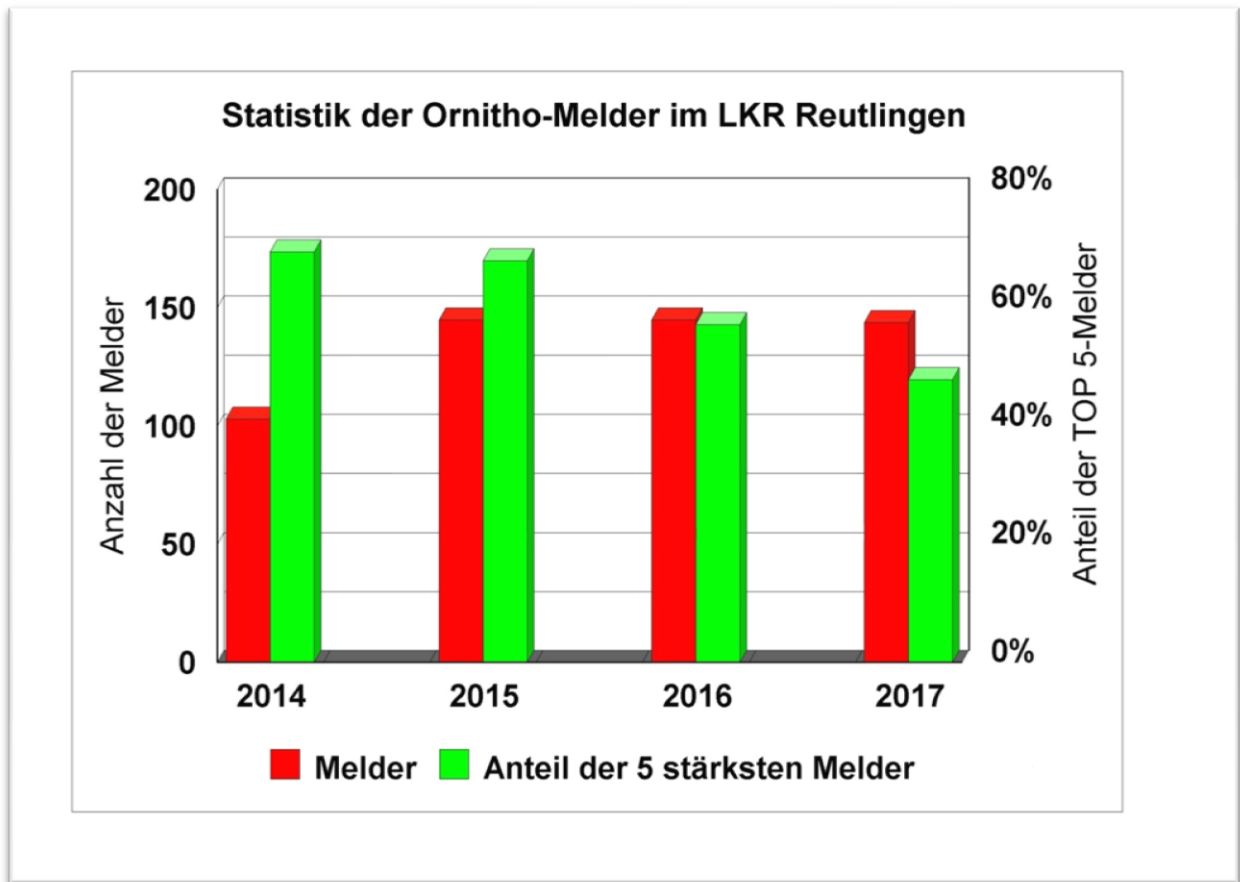

Abb. oben: Die Meldehäufigkeit in Reutlingen ist nach Stagnation im Vorjahr nun zurückgegangen, ebenso in Metzingen. Bad Urach und Pfullingen haben leicht zugelegt

Abb. unten: Die Zahl der Meldungen im LKR Reutlingen insgesamt ist über die letzten 3 Jahre gleich geblieben. Auch im Nachbarkreis Tübingen hat sich im vergangenen Jahr kein Wachstum mehr gezeigt. Wahrscheinlich melden inzwischen alle Vogelbeobachter, die das wollen, auf der Internetplattform Ornitho.de

### 3. Statistik der Melder und Danksagung

Abb. oben: Die Zahl der Melder liegt seit 3 Jahren konstant bei ca.145. Jedoch haben die intensivsten Melder einen immer kleineren Anteil an der Summe der Meldungen. D.h. die Datenmenge verteilt sich besser auf mehr Schultern. Dies ist gut so, nicht nur bezüglich der „Arbeitsbelastung“, sondern auch für einen Ausgleich individueller Eigenheiten bei den Beobachtern, was zu einem statistisch repräsentativeren Ergebnis führt.