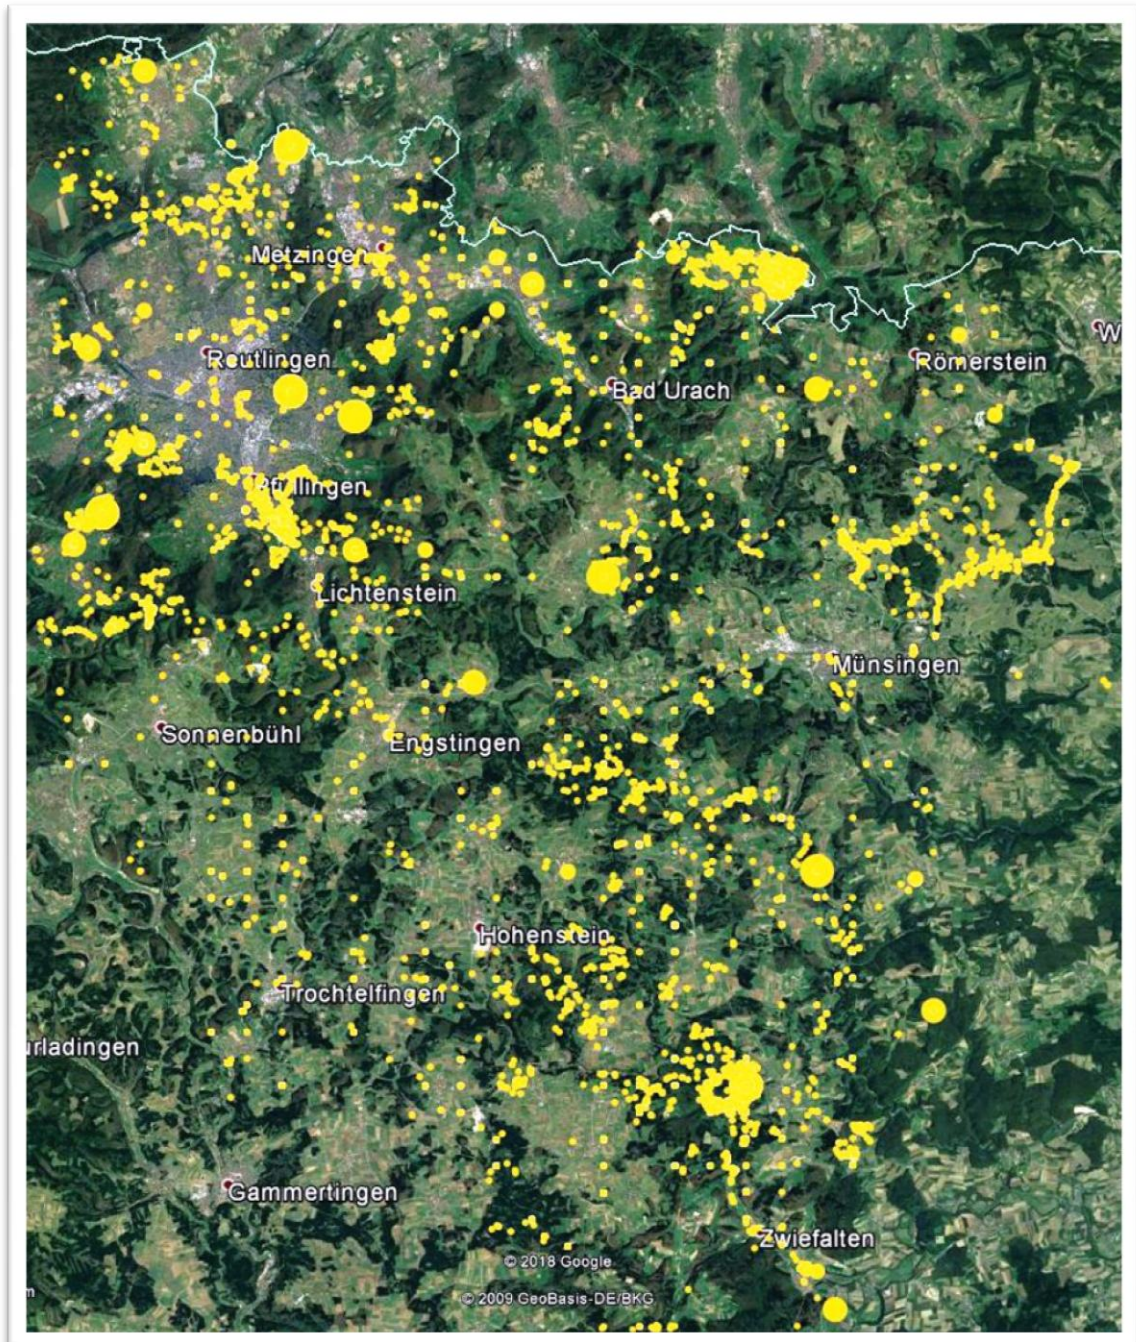

### 2.1. Verteilung im Gebiet

Abb. oben: Die Räumliche Verteilung der fast 14 Tsd. Meldungen in 2017 im Kreisgebiet, ausgegeben aus Ornitho nach Google Earth. Die Punktgröße korreliert mit der Individuenzahl der Meldung. Die ganz großen Flecken sind daher meist Zugbeobachtung, vornehmlich im Albvorland.

## 2.2. Verteilung über das Jahr

(Tab. oben): Die zeitliche Verteilung der Meldungen über das Jahr 2017 zeigt ein Maximum im Frühjahr, sowie einen 2. Höhepunkt mit dem Wegzug im September.