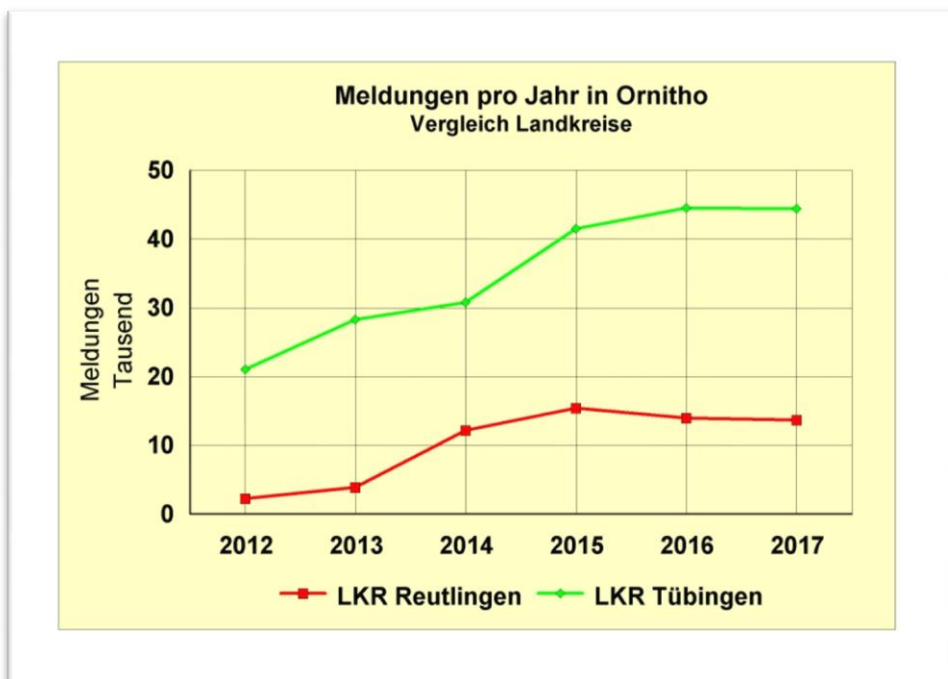

## 2.2. Verteilung über das Jahr

(Tab. oben): Die zeitliche Verteilung der Meldungen über das Jahr 2017 zeigt ein Maximum im Frühjahr, sowie einen 2. Höhepunkt mit dem Wegzug im September.

In der Tabelle oben ist für alle Gemeinden des Landkreises die Zahl der Meldungen und Taxa im Vorjahresvergleich aufgeschlüsselt. Die positiven (grün) sowie negativen (rot) Extreme beim Stand und der Entwicklung der Werte sind herausgehoben.

Abb. oben: Die Meldehäufigkeit in Reutlingen ist nach Stagnation im Vorjahr nun zurückgegangen, ebenso in Metzingen. Bad Urach und Pfullingen haben leicht zugelegt

Abb. unten: Die Zahl der Meldungen im LKR Reutlingen insgesamt ist über die letzten 3 Jahre gleich geblieben. Auch im Nachbarkreis Tübingen hat sich im vergangenen Jahr kein Wachstum mehr gezeigt. Wahrscheinlich melden inzwischen alle Vogelbeobachter, die das wollen, auf der Internetplattform Ornitho.de