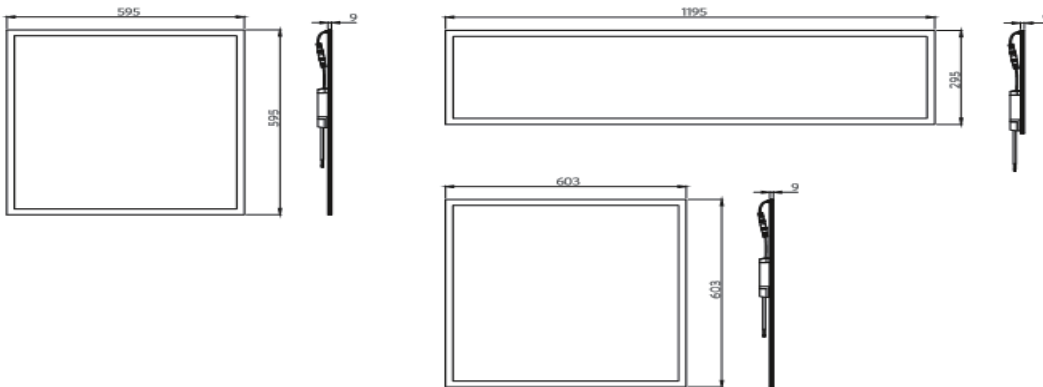

CB

Packaging Information

Item Code	Item Description	Single Box(1pc/box)		Packaging Unit		
		Dimensions(mm) (LxWxH)	Gross Weight (kg)	Dimensions(mm) (LxWxH)	Gross Weight (kg)	packing Qty (kg)
542004059010	LEDSPanelRc-SL Sq595-40W-3000-WH IV	700*666*46	2.39	715*678*205	9.55	4
542004059110	LEDSPanelRc-SL Sq595-40W-4000-WH IV	700*666*46	2.39	715*678*205	9.55	4
542004059210	LEDSPanelRc-SL Sq595-40W-6500-WH IV	700*666*46	2.39	715*678*205	9.55	4
542004059310	LEDSPanelRc-SL Sq595-40W-3000-WH IV IP44	700*666*46	2.39	715*678*205	9.55	4
542004059410	LEDSPanelRc-SL Sq595-40W-4000-WH IV IP44	700*666*46	2.39	715*678*205	9.55	4
542004061510	LEDSPanelRc-SL Sq595-40W-6500-WH IV IP44	700*666*46	2.39	715*678*205	9.55	4
542004059510	LEDSPanelRc-SL Re295-40W-3000-WH IV	1258*368*48	2.58	1270*385*213	10.30	4
542004059610	LEDSPanelRc-SL Re295-40W-4000-WH IV	1258*368*48	2.58	1270*385*213	10.30	4
542004059710	LEDSPanelRc-SL Re295-40W-6500-WH IV	1258*368*48	2.58	1270*385*213	10.30	4
542004059810	LEDSPanelRc-SL Sq603-40W-3000-WH IV	700*666*46	2.39	715*678*205	9.55	4
542004059910	LEDSPanelRc-SL Sq603-40W-4000-WH IV	700*666*46	2.39	715*678*205	9.55	4
542004060010	LEDSPanelRc-SL Sq603-40W-6500-WH IV	700*666*46	2.39	715*678*205	9.55	4

Dimensional Drawing

Cut-out Drawing

585X585
(595X595)

590X590
(603X603)

285X1185
(295X1195)

Photometric Data

OPPLE SHANGHAI OFFICE

Building V3, The Mixc, 1799 Wuzhong Road,
Minhang District, Shanghai, China