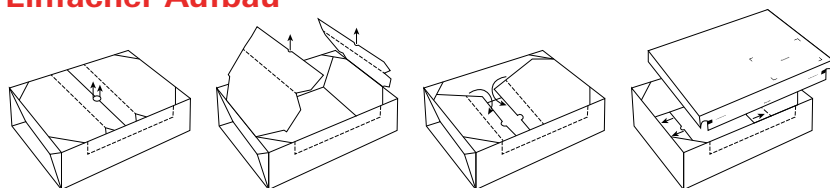

Einfacher Aufbau