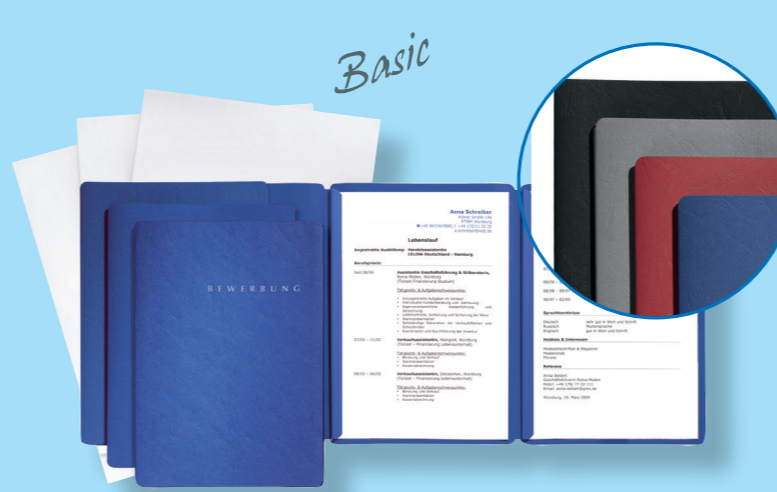

Basic

Bewerbungsmappe SELECT

Eine gute Entscheidung - die 3-teilige Mappe aus hochwertigem Karton mit silberfarbenen Schriftzug „Bewerbung“ auf dem Titel, Halbmondstanzungen und 1 Klemmschiene.

- > 3-teilige Mappe
- > aus hochwertigem Karton
- > Silberner Schriftzug „Bewerbung“ auf dem Titel
- > 1 Klemmschiene
- > Halbmondstanzungen

Art.Nr. 22002-

Basic

Basic

Bewerbungsset SELECT

Die 3-teilige Mappe als 3-teiliges Set. 3 Bewerbungsmappen 22002 aus hochwertigem Karton mit silberfarbenen Schriftzug „Bewerbung“ auf dem Titel, Halbmondstanzungen und 1 Klemmschiene.

- > 3 x 3-teilige Mappe
- > aus hochwertigem Karton
- > Silberner Schriftzug „Bewerbung“ auf dem Titel
- > 1 Klemmschiene
- > Halbmondstanzungen

Art.Nr. 22016-

Basic

Classic

Bewerbungsmappe SOLO

Eine gute Entscheidung - die 2-teilige Mappe aus hochwertigem Premium-Karton mit Prägung „Bewerbung“ auf dem Titel und 1 Klemmschiene.

- > 2-teilige Mappe
- > aus hochwertigem Premium-Karton
- > Prägung „Bewerbung“ auf dem Titel
- > 1 Klemmschiene

Art.Nr. 22006-

Classic

Bewerbungsmappe SWING

Das klingt doch gut - die 2-teilige Mappe aus hochwertigem Karton mit Klemme und silberfarbenen bzw. schwarzem Schriftzug „Bewerbung“ auf dem Titel.

- > 2-teilige Mappe
- > aus hochwertigem Karton
- > Schriftzug „Bewerbung“ auf dem Titel
- > 1 Klemme

Art.Nr. 22004-

Basic

Bewerbungsset SWING

Alles komplett - 3 x die 2-teilige Mappe aus hochwertigem Karton mit Klemme und silberfarbenen bzw. schwarzem Schriftzug „Bewerbung“ auf dem Titel + 3 Versandtaschen B4 mit verstärktem Kartonrücken.

- > 3 x 2-teilige Mappe
- > 3 x Versandtaschen B4 mit verstärktem Kartonrücken
- > aus hochwertigem Karton
- > Schriftzug „Bewerbung“ auf dem Titel
- > 1 Klemme