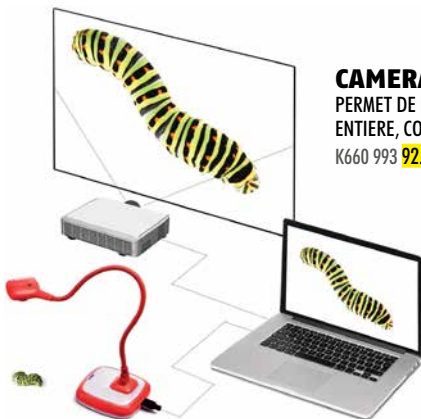

HORLOGE

Ø30 cm

**IDÉALE POUR L'APPRENTISSAGE
DE L'HEURE À L'ÉCOLE ET EN COURS DE
LANGUE AU COLLÈGE**

HORLOGE DIDACTIQUE SILENCIEUSE

CONÇUE DE FAÇON À FACILITER
L'APPRENTISSAGE DE L'HEURE AUX
ENFANTS. DES COULEURS VIVES ET
TENDANCES POUR UN APPRENTISSAGE
CONVIVAL. PILE LR06/AA NON FOURNIE
K502 941 **19.95** TTC

Ø30 cm

HORLOGE SILENCIEUSE ROUGE Ø 30 CM

MÉCANISME À QUARTZ
HAUTE PRÉCISION AVEC TROTTEUSE.
LENTILLE EN VERRE - PILE LR06/AA NON FOURNIE
K502 951 **15.80** TTC

SOURIS - CLAVIER

CAMERA PROJECTION

PERMET DE PROJETER LE TRAVAIL, VISUALISER UNE PAGE
ENTIERE, COMPATIBLE AVEC WINDOWS ET MAC
K660 993 **92.59** TTC