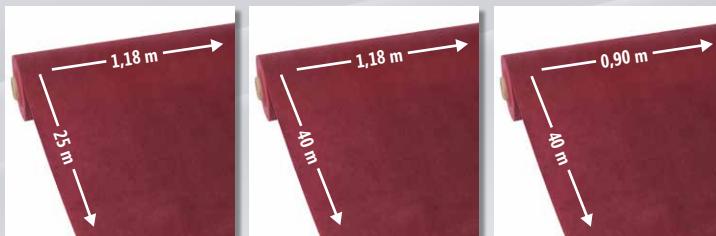

SOFT SELECTION

soft
selection

soft
selection

SOFT SELECTION

	Tischläufer, Vliesstoff Tablerunner, non woven 24 m x 40 cm ☛ 4 x 1	Mitteldecken, Vliesstoff Table topper, non woven 80 x 80 cm ☛ 5 x 20	Tischsets, Vliesstoff Place mats, non woven 30 x 40 cm ☛ 6 x 100
weiß white	84318 *	82332	82325
creme cream	84320 *	82326	82319
gelb yellow	84324 *	82327	82320
rot red	84322 *	82328	82321
bordeaux bordeaux	84323 *	82329	82322
dunkelblau dark blue	84321 *	82330	82323
dunkelgrün dark green	84319 *	82331	82324

* perforiert | perforated: 20 x 1,20 m

soft
selection

SOFT SELECTION - TISCHDECKEN | TABLECOLTH

#	☛	↔	☚	☛
82306	120 cm	180 cm	weiß white	10 x 1
82307	120 cm	180 cm	creme cream	10 x 1
82308	120 cm	180 cm	gelb yellow	10 x 1
82309	120 cm	180 cm	rot red	10 x 1
82834	120 cm	180 cm	fuchsia fuchsia	10 x 1
82836	120 cm	180 cm	lila purple	10 x 1
82310	120 cm	180 cm	dunkelblau dark blue	10 x 1
82835	120 cm	180 cm	türkis turquoise	10 x 1
82832	120 cm	180 cm	limonengrün lime green	10 x 1
82831	120 cm	180 cm	braun brown	10 x 1
82833	120 cm	180 cm	grau grey	10 x 1