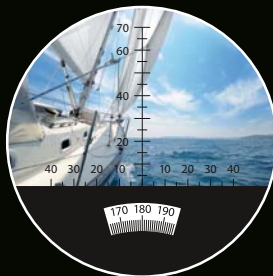

- Hochwertige Optik
- Großes Sehfeld bis 114 m
- 7-fache Vergrößerung
- Präziser eingebauter Kompass
- Wasserdicht bis 5 m
- Leicht, handlich und kompakt
- Universell einsetzbar