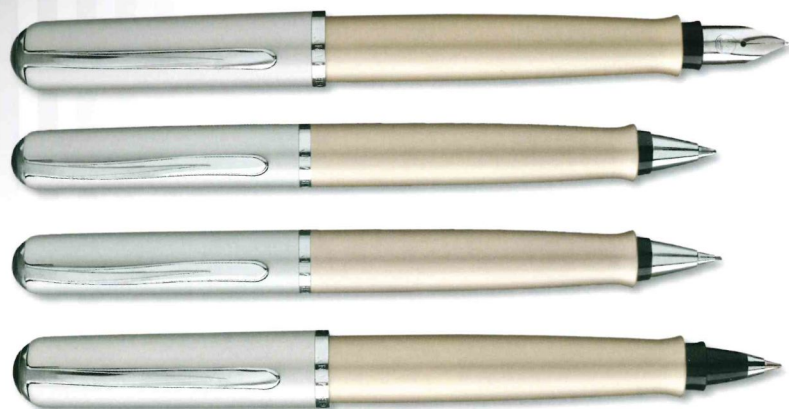

Epoch 360

Bestell-Nummer	EAN-Code 4012700-	Artikel-Bezeichnung	Artikel-Beschreibung	Liefer-einheit	Preis je	UVP inkl. MwSt.
Patronen-Füllhalter						
936 914	936912	P 360	Titan-Silver, Feder F	1 ST	ST	85,00
936 922	936929	P 360	Titan-Silver, Feder M	1 ST	ST	85,00
936 906	936905	P 360	Titan-Silver, Feder B	1 ST	ST	85,00
Kugelschreiber						
937 003	937001	K 360	Titan-Silver	1 ST	ST	59,00
Bleistift						
936 963	936967	D 360	Titan-Silver	1 ST	ST	59,00
Roller						
937 078	937070	R 360	Titan-Silver	1 ST	ST	59,00

Die Serie Epoch 360 gibt es in zwei Farbvarianten: Titan-Silver und Saphir-Blue. Eine moderne Serie mit lackierter Edelharz-Kappe und hochglänzendem Clip und Zierringen. Der Patronenfüllhalter bietet einen exklusiven Patronenschlitten für ein angenehmes Befüllen. Die Palladium veredelte Edelstahlfeder gibt es in drei verschiedenen Federbreiten. Der Kugelschreiber hat eine Drehmechanik und ist mit einer Großraummine ausgestattet. Der Drehbleistift verfügt über eine 0,7 mm Hi-Polymer-Mine und einen Radiergummi. Der Tintenroller bietet eine schwarze Tintenmine.