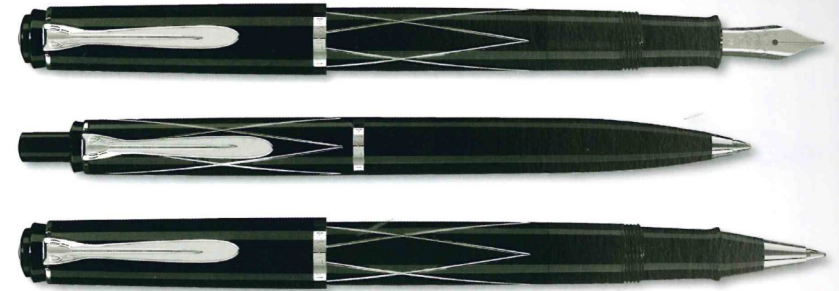

klassischer  
Pelikan Schnabelclip

silberne Verzierungen  
setzen Glanzpunkte

**Classic 215 Ringe**

Bestell-Nummer	EAN-Code 4012700-	Artikel-Bezeichnung	Artikel-Beschreibung	Liefer-einheit	Preis je	UVP inkl. MwSt.
<b>Füllhalter M 215</b>						
948 448	948441	M 215	Schwarz, Ringe, Feder F	1 ST	ST	89,00
948 455	948458	M 215	Schwarz, Ringe, Feder M	1 ST	ST	89,00
948 463	948465	M 215	Schwarz, Ringe, Feder B	1 ST	ST	89,00
<b>Kugelschreiber K 215</b>						
948 471	948472	K 215	Schwarz, Ringe	1 ST	ST	79,00
<b>Roller R 215</b>						
948 489	948489	R 215	Schwarz, Ringe	1 ST	ST	79,00

Die Serie 215 gibt es in zwei Ausführungen: mit Ringen oder einem Rautenmuster. Der Füllhalter ist mit einer Kolbenmechanik und einer silberfarbenen, polierten Edelstahlfeder ausgestattet. Der Druckkugelschreiber beinhaltet eine hochwertige Großraummine. Der Tintenroller bietet eine Tintenmine in Schwarz.