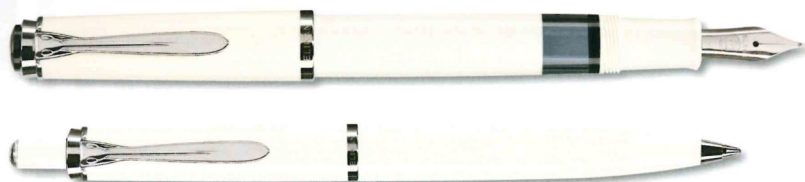

Classic 205 Weiß

Bestell- Nummer	EAN-Code 4012700-	Artikel- Bezeichnung	Artikel- Beschreibung	Liefer- einheit	Preis je	UVP inkl. MwSt.
Füllhalter M 205						
971 853	971852	M 205	Weiß, Feder F	1 ST	ST	89,00
971 846	971845	M 205	Weiß, Feder M	1 ST	ST	89,00
971 838	971838	M 205	Weiß, Feder B	1 ST	ST	89,00
Kugelschreiber K 205						
971 747	971746	K 205	Weiß	1 ST	ST	79,00

Classic 205 Schwarz

Bestell- Nummer	EAN-Code 4012700-	Artikel- Bezeichnung	Artikel- Beschreibung	Liefer- einheit	Preis je	UVP inkl. MwSt.
Füllhalter M 205						
971 788	971784	M 205	Schwarz, Feder F	1 ST	ST	89,00
971 770	971777	M 205	Schwarz, Feder M	1 ST	ST	89,00
971 754	971753	M 205	Schwarz, Feder B	1 ST	ST	89,00
Kugelschreiber K 205						
971 721	971722	K 205	Schwarz	1 ST	ST	79,00

Classic 205 Rot

Bestell- Nummer	EAN-Code 4012700-	Artikel- Bezeichnung	Artikel- Beschreibung	Liefer- einheit	Preis je	UVP inkl. MwSt.
Füllhalter M 205						
971 820	971821	M 205	Rot, Feder F	1 ST	ST	89,00
971 812	971814	M 205	Rot, Feder M	1 ST	ST	89,00
971 804	971807	M 205	Rot, Feder B	1 ST	ST	89,00
Kugelschreiber K 205						
971 739	971739	K 205	Rot	1 ST	ST	79,00

Die Serie 205 im Geschenketui gibt es in drei Farben: Weiß, Schwarz und Rot. Die Kombination aus hochwertigem Edelharz und silbernem Clip und Zierringen, verbinden klassisches Design mit modernen Elementen. Der Füllhalter ist mit einer Kolbenmechanik und einer silberfarbenen, polierten Stahlfeder ausgestattet. Der Druckkugelschreiber beinhaltet eine hochwertige Großraummine.