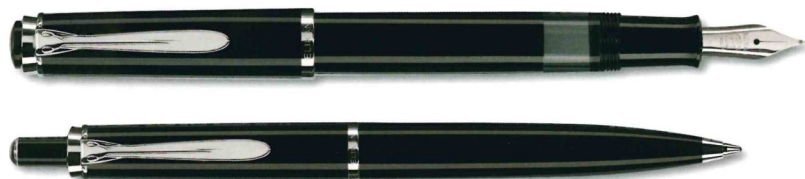

Classic 205 Weiß

Bestell- Nummer	EAN-Code 4012700-	Artikel- Bezeichnung	Artikel- Beschreibung	Liefer- einheit	Preis je	UVP inkl. MwSt.
Füllhalter M 205						
971 853	971852	M 205	Weiß, Feder F	1 ST	ST	89,00
971 846	971845	M 205	Weiß, Feder M	1 ST	ST	89,00
971 838	971838	M 205	Weiß, Feder B	1 ST	ST	89,00
Kugelschreiber K 205						
971 747	971746	K 205	Weiß	1 ST	ST	79,00

Classic 205 Schwarz

Bestell- Nummer	EAN-Code 4012700-	Artikel- Bezeichnung	Artikel- Beschreibung	Liefer- einheit	Preis je	UVP inkl. MwSt.
Füllhalter M 205						
971 788	971784	M 205	Schwarz, Feder F	1 ST	ST	89,00
971 770	971777	M 205	Schwarz, Feder M	1 ST	ST	89,00
971 754	971753	M 205	Schwarz, Feder B	1 ST	ST	89,00
Kugelschreiber K 205						
971 721	971722	K 205	Schwarz	1 ST	ST	79,00