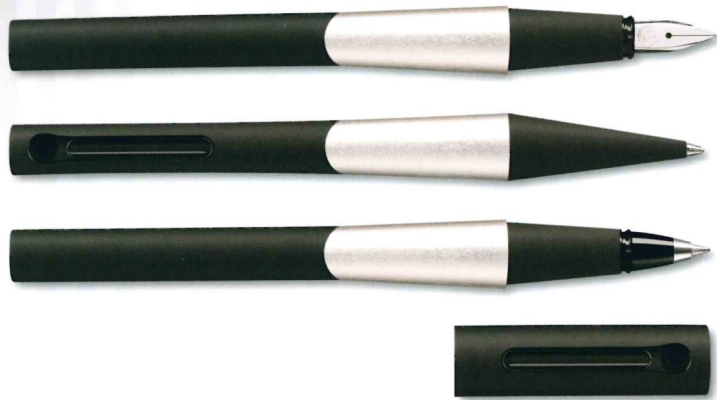

besondere Oberfläche mit Softtouch-Lack

silber eloxierte Griffzone

moderne Interpretation des Pelikan Schnabelclips

product  
design  
award

2010