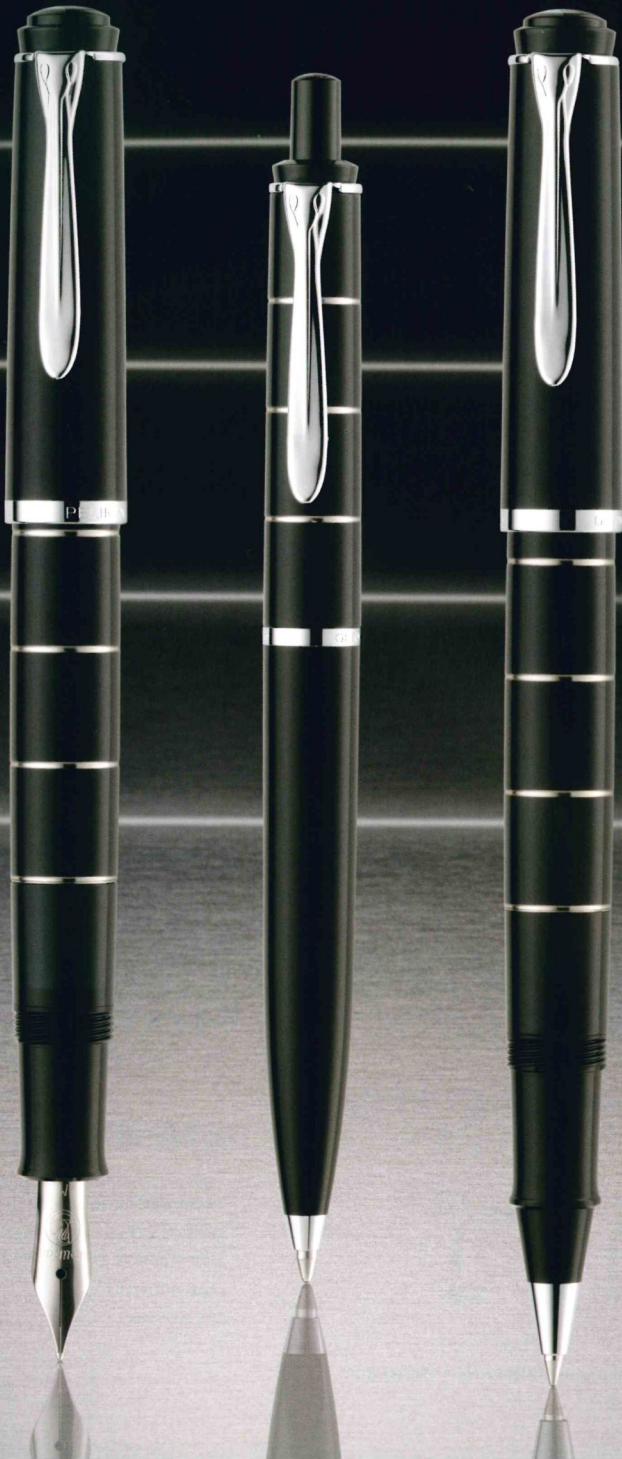

CLASSIC 215