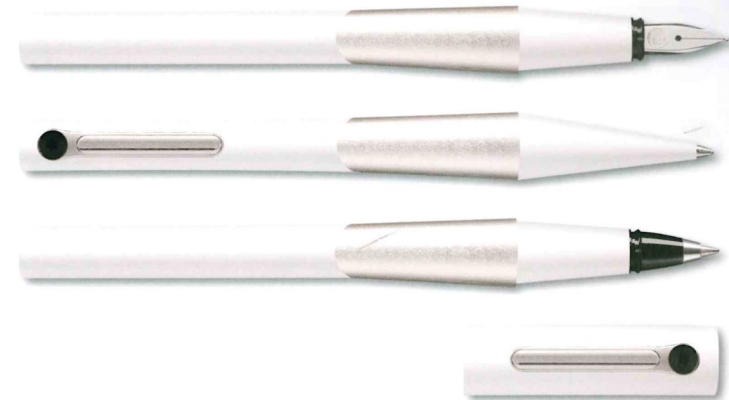

Dion Weiß

Bestell-Nummer	EAN-Code 4012700-	Artikel-Bezeichnung	Artikel-Beschreibung	Liefer-einheit	Preis je	LVP inkl. MwSt.
Patronen-Füllhalter						
968 412	968418	P 42	Weiß, Feder M	1 ST	ST	35,00
968 446	968449	P 42	Weiß, Feder B	1 ST	ST	35,00
Kugelschreiber						
968 230	968234	K 42	Weiß	1 ST	ST	30,00
Roller						
968 370	968371	R 42	Weiß	1 ST	ST	30,00

Die Serie Dion im Geschenktui gibt es in zwei Farbvarianten: Schwarz und Weiß. Eine moderne Serie aus hochwertigem Kunststoff mit glatter Oberfläche und Softtouch-Lack. Die Griffzone ist matt eloxiertes Metall. Der Patronenfüllhalter ist mit einer Edelstahlfeder ausgestattet. Der Kugelschreiber hat eine Drehmechanik und beinhaltet eine hochwertige Großraummine. Der Tintenroller ist mit einer blauen oder schwarzen Tintenmine verfügbar.