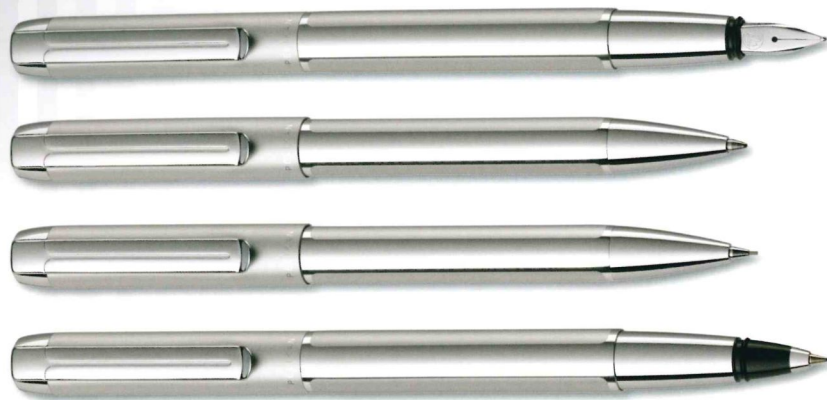

Pura

Bestell-Nummer	EAN-Code 4012700- *Kurz EAN 4012-	Artikel- Bezeichnung	Artikel- Beschreibung	Liefer- einheit	Preis je	UVP inkl. MwSt.
Patronen-Füllhalter						
951 954	*7408	P 40	Silber, Feder F	1 ST	ST	59,00
951 970	*7422	P 40	Silber, Feder M	1 ST	ST	59,00
951 988	*7439	P 40	Silber, Feder B	1 ST	ST	59,00
Kugelschreiber						
951 996	*7446	K 40	Silber	1 ST	ST	49,00
Bleistift						
952 002	*7453	D 40	Silber	1 ST	ST	49,00
Roller						
952 010	*7460	R 40	Silber	1 ST	ST	49,00