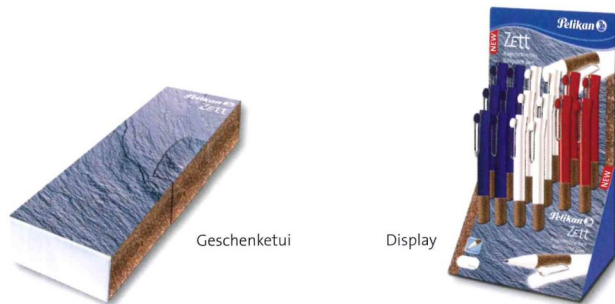

Der Vio Kugelschreiber gibt es in drei Farben: Champagner, Silber und Schwarz. Ein elegantes Designschreibgerät mit modernster Aluminium-Materialverarbeitung, schlanker Form und komfortablen Schreibigenschaften. Der Kugelschreiber bietet eine hochwertige Großraummine.

Der Zett-Kugelschreiber ist in drei Farbvarianten erhältlich: Weiß, Blau und Rot. Die Griffzone ist aus einem besonderen Kork-Material – einer neu entwickelten Materialkombination, die sich angenehm anfühlt und eine hervorragende Griffigkeit gewährleistet. Der Kugelschreiber hat eine Drehmechanik und ist mit einer hochwertigen Großraummine ausgestattet.