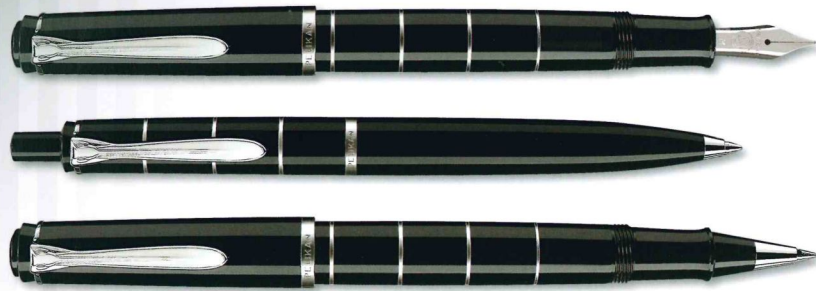

Classic 215 Ringe

Bestell-Nummer	EAN-Code 4012700-	Artikel-Bezeichnung	Artikel-Beschreibung	Liefer-einheit	Preis je	UVP inkl. MwSt.
Füllhalter M 215						
948 448	948441	M 215	Schwarz, Ringe, Feder F	1 ST	ST	89,00
948 455	948458	M 215	Schwarz, Ringe, Feder M	1 ST	ST	89,00
948 463	948465	M 215	Schwarz, Ringe, Feder B	1 ST	ST	89,00
Kugelschreiber K 215						
948 471	948472	K 215	Schwarz, Ringe	1 ST	ST	79,00
Roller R 215						
948 489	948489	R 215	Schwarz, Ringe	1 ST	ST	79,00

Die Serie 215 gibt es in zwei Ausführungen: mit Ringen oder einem Rautenmuster. Der Füllhalter ist mit einer Kolbenmechanik und einer silberfarbenen, polierten Edelstahlfeder ausgestattet. Der Druckkugelschreiber beinhaltet eine hochwertige Großraummine. Der Tintenroller bietet eine Tintenmine in Schwarz.