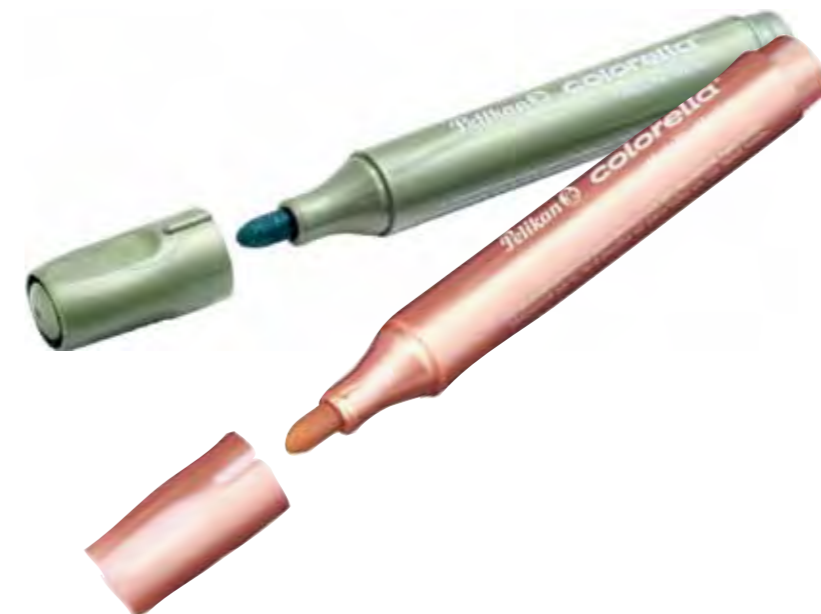

Avec pointe ronde • Permanent sur les surfaces
poreuses comme le bois, le tissu, la céramique, le
papier, le carton, la mousse EVA, le cuir • Idéal pour les
surfaces sombres • Lavable à partir de surfaces lisses
comme le verre, le métal, les bougies, le plastique •
Idéal pour l'école, les loisirs et l'artisanat professionnel
• 8 couleurs métalliques

Bestell-Nr.	EAN	Farb-code	Artikel-Beschreibung	Liefer-einheit	Lager-packung	Preis für	N/A	UVP CHF m. MwSt.
Référence	EAN	Cou-leur	Description du produit	Unité livraison	Unité stock	Prix par	N/F	PVR CHF TVA incl.
Fasermarker Colorella® Metallic • Feutres Colorella® Metallic								
Karton-Etui • Etui en carton								
818070			Fasermarker Colorella Metallic 411/FS8 in Faltschachtel Feutres Colorella Metallic 411/FB8	5 ET 5 ETS	80 ET 80 ETS	ET ET		15.70

Hinterteil & Spitze = Malfarbe
Kappe = Farbe nach dem Malen mit dem
Magic-Marker

Bout et pointe = Couleur d'écriture
Capucon = couleur après avoir peint
avec le marqueur magique