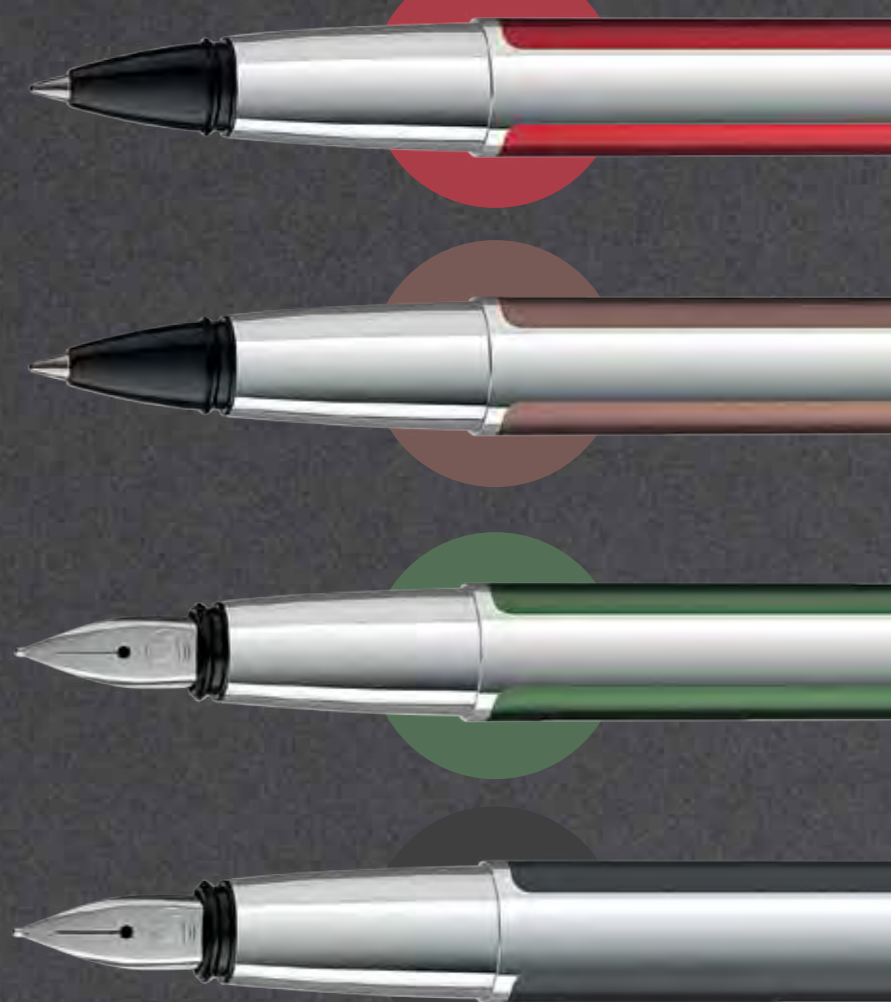

N = Neu/ Nouveaux
A = Auslaufartikel – solange der Vorrat reicht / Jusqu'à épuisement du stock

N/A

Pelikan 
PURA®

PURA® Silber • PURA® argent

Die Farbe Silber wirkt kühl und distanziert. Dieser Farbton wird mit Fortschritt und Modernität assoziiert, gleichzeitig steht er für Weitblick und diplomatisches Geschick. Keine andere Farbe bietet mehr schlichte Eleganz! Ein glänzendes Silbergrau überzeugt zudem durch seine hochwertige Erscheinung. Kein Wunder, dass Silber eine der beliebtesten Schreibgeräte-Farben ist – es wirkt einfach edel.