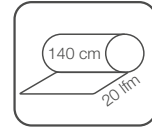

MARBELLA

Meterware mit 2-facher Acrylatversiegelung und finaler Teflon-Fleckschutzausrüstung

Meterware:
60 % Baumwolle, 40 % Polyester

DESIGN 011721

011721-004  140 cm Meterware

030 taupe

096 achatgrau

STANDARD
100
09.0.73235
Hohenstein HTTI