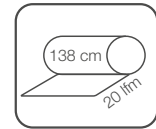

011488-004-010  140 cm Meterware

VINYL SPITZE

Eigenschaften

- oberflächenversiegelt
- rückseitig geschlossen
- pflegeleicht
- fleckabweisend
- abwischbar
- strapazierfähig

Material: Vinyl

DESIGN 011459

011459-004-010  138 cm Meterware