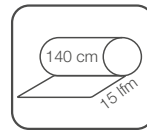

Rückseite: PVC Weichschaum

DESIGN 010297

Meterware

010297-004  140 cm Meterware

Tischset VE 12 (siehe Seite 152)

010297-091  30 x 43 cm

010297-092  30 x 43 cm oval

STANDARD
100
09.0.7235
Hohenstein HTI