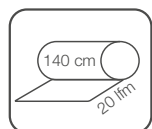

DESIGN 011433

011433-004 140 cm Meterware