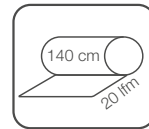

Sitzkissen mit 4-Punkt-Steppung und Bindebändern VE 6

011920-080 40 x 40 x 5 cm