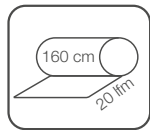

DESIGN 010231

010231-006 160 cm Meterware