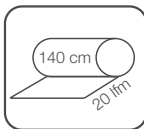

DESIGN 011507

Meterware

011507-004  140 cm Meterware

Tischset VE 12 (siehe Seite 150)

011507-090  30 x 43 cm

STANDARD
100
09.07.2023
Hohenstein HTTI

PEYER SYNTEX

ROYAL STRIPES