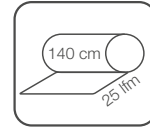

011527-004  140 cm Meterware

051 beere

095 silber

BOLOGNA

Meterware mit 2-facher Acrylatversiegelung
und finaler Peyer-Fleckschutzausrüstung

100 % Baumwolle

DESIGN 011714

011714-004  140 cm Meterware
011714-006  160 cm Meterware