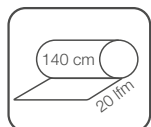

DESIGN 011526

Tischläufer

011526-010  40 x 140 cm

Tischdecken

011526-004  140 cm Meterware

011526-025  110 x 140 cm

011526-030  130 x 160 cm

011526-035  130 x 220 cm