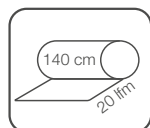

DESIGN 011457

011457-004 140 cm Meterware