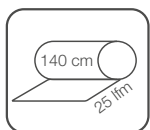

100 % Baumwolle

rückseitig

DESIGN 010636

- 010636-004  140 cm Meterware
- 010636-025  110 x 140 cm
- 010636-030  130 x 160 cm
- 010636-035  130 x 220 cm

LEBENSWERT
LIEBEVOLL
KULTURELL
GESCHMACKVOLL

SEATTLE