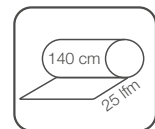

DESIGN 011446

004-095 silber

Oberseite: PVC
Trägermaterial: PP-Vlies