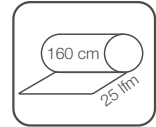

011527-004  140 cm Meterware

051 beere

095 silber

BOLOGNA

Meterware mit 2-facher Acrylatversiegelung
und finaler Peyer-Fleckschutzausrüstung

100 % Baumwolle

DESIGN 011714

011714-004  140 cm Meterware
011714-006  160 cm Meterware