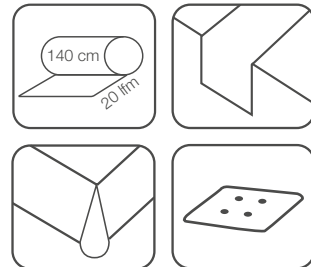

Sitzkissen mit 4-Punkt-Steppung und Bindebändern VE 6

010030-080 40 x 40 x 5 cm