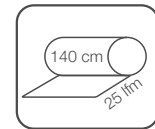

PERLTEX

DESIGN 010425

004-020 creme

Oberseite: PVC
Trägermaterial: PP-Vlies