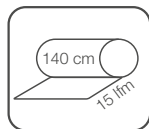

STANDARD
100
09.07.2025
Hohenstein HTTI

OEKO
TEX®

PEYER
SYNTEX®