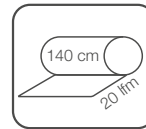

Ideal kombinierbar mit 010516 von Seite 24/25