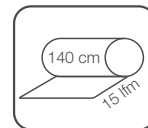

Oberseite: 52 % Polyurethan, 30 % Polyvinylchlorid,
9 % Baumwolle, 9 % Polyester
Rückseite: PVC Weichschaum

DESIGN 011531

Meterware

011531-004  140 cm Meterware

Tischset VE 12 (siehe Seite 151)

011531-090  30 x 43 cm