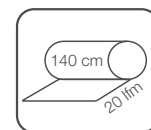

011621-004  140 cm Meterware

011621-025  110 x 140 cm

011621-030  130 x 160 cm

011621-035  130 x 220 cm

Sitzkissen mit 4-Punkt-Steppung und Bindebändern VE 6

011621-080  40 x 40 x 5 cm

HORTENSIE

Meterware mit 2-facher Acrylatversiegelung und finaler Peyer-Fleckschutzausrüstung