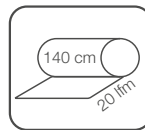

- Meterware 140 cm Warenbreite 20 Laufmeter je Rolle
- Bedruckte und versiegelte Wachstuch-Folie, beidseitig nutzbar
- Vorder- und Rückseite Polyvinylchlorid

- oberflächenversiegelt
- fleckabweisend
- abwischbar
- strapazierfähig
- pflegeleicht
- beidseitig nutzbar

Lichtechtheit: >5 gemäß DIN EN ISO 105-B02

Selbst wenn Sie mit diesem Artikel ein hochwertiges Produkt erworben haben, kann dieser Artikel bei intensiver Lichteinstrahlung verblassen.

**Jedes Design unterscheidet
sich in einer eigenen
rückseitigen Prägung
und Farbe.**