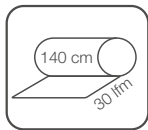

GLITTER FOLIE

mit eingearbeiteten Metallic-Farbpigmenten zwischen zwei Glasklarschutzfolien.

Folienstärke: 0,22 mm

Material: Polyvinylchlorid

DESIGN 010217

010217-004  140 cm Meterware

060 grün

080 gold