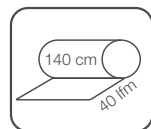

DESIGN 010320

010320-004 140 cm Meterware

010 weiß

STANDARD
100
09.0.73235
Hohenstein HTTI

PEYERSYNTEX®