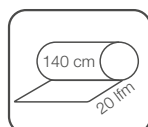

100 % Biobaumwolle
aus zertifiziertem Anbau

DESIGN 011282

011282-004  140 cm Meterware

KORFU

Meterware mit 2-facher Acrylatversiegelung
und Teflon-Fleckschutzausrüstung

100 % Biobaumwolle
aus zertifiziertem Anbau