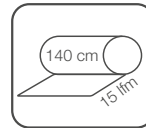

010633-004  140 cm Meterware

Tischset VE 12 (siehe Seite 154)

010633-091  30 x 43 cm

010633-092  38 cm rund

010 damast-weiß

030 taupe

040 kupfer

095 silber