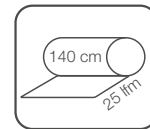

MARTA

Meterware mit 2-facher Acrylatversiegelung und finaler Peyer-Fleckschutzausrüstung

50 % Baumwolle, 50 % Polyester

DESIGN 011912

011912-004  140 cm Meterware

051 ruby

075 petrol

STANDARD
100
09.0.73235
Hohenstein HTTI