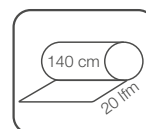

60 % Baumwolle, 40 % Polyester

Rückseite PVC-Weichschaum

DESIGN 011517

Tischwäsche

011517-004  140 cm Meterware

Tischset VE 12 (siehe Seite 148)

011517-090  30 x 43 cm

WUNSCHMAB 