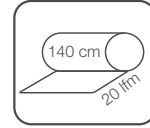

MYKONOS

Meterware mit 2-facher Acrylatversiegelung
und Teflon-Fleckschutzausrüstung

100 % Biobaumwolle
aus zertifiziertem Anbau

DESIGN 011307

011307-004 140 cm Meterware

STANDARD
100
06.0.70216
Hohenstein

PEYERSYNTEX®