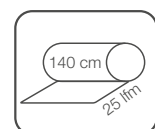

DESIGN 010316

004-010 weiß

Oberseite: PVC
Trägermaterial: PP-Vlies