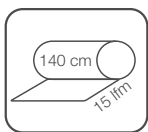

STANDARD
100
09.07.2023
Hohenstein HTTI

PEYER SYNTEX