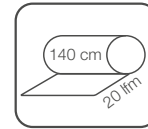

60 % Baumwolle, 40 % Polyester
Rückseite PVC-Weichschaum

DESIGN 011518

Tischwäsche

011518-004  140 cm Meterware

Tischset VE 12 (siehe Seite 149)

011518-090  30 x 43 cm

096 perlgrau

WUNSCHMAß 