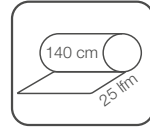

FLORESTINA

Meterware mit 2-facher Acrylatversiegelung
und finaler Peyer-Fleckschutzrüstung

50 % Baumwolle, 50 % Polyester

DESIGN 011715

011715-004 140 cm Meterware

STANDARD
100
06.0.70216
Hohenstein

OEKO
TEX®

PEYER SYNTEX®