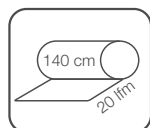

DESIGN 011527

011527-004 140 cm Meterware