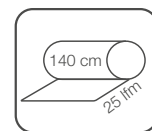

DESIGN 011456

- 011456-004 140 cm Meterware
- 011456-025 110 x 140 cm
- 011456-030 130 x 160 cm
- 011456-035 130 x 220 cm
- 011456-050 140 cm rund
- 011456-060 140 x 190 cm oval