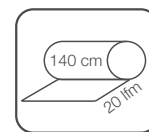

13 % Textilgewebe 100% Polyester
87 % Synthetik 100% Polyvinylchlorid
🚫🚫🚫🚫

DESIGN 011055

011055-004 📏 140 cm Meterware