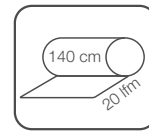

Ideal kombinierbar mit 010516 von Seite 24/25