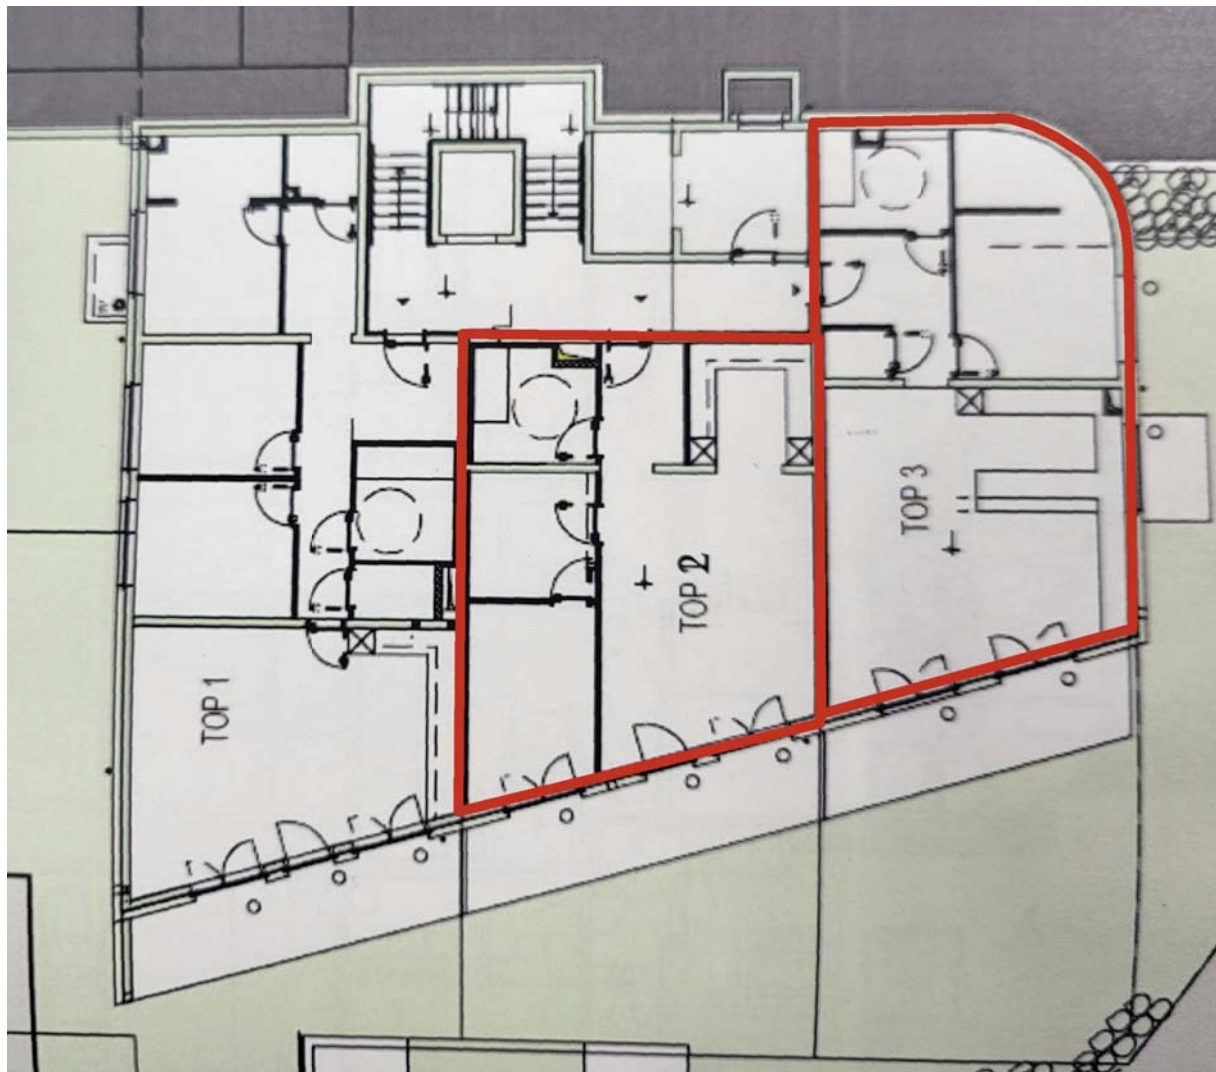

Es würde uns sehr freuen, wenn wir für die Wohnungen Personen finden könnten, die einen dringenden Wohnungsbedarf haben und sich dort auch sehr wohl fühlen.

Mit freundlichen Grüßen
Pfarramt Patsch