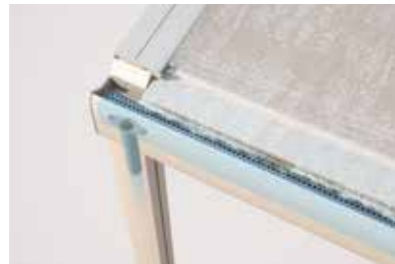

Mit dem integrierten Gasfedermechanismus wird in jeder ausgefahrenen Position eine konstante Tuchspannung erreicht.

RIVERA

RIVERA

PERGOLINO

LED-BELEUCHTUNG

Auf Wunsch sorgt die harmonisch integrierte, dimmbare LED-Beleuchtung für Terrassengenuss bis zum späten Abend.