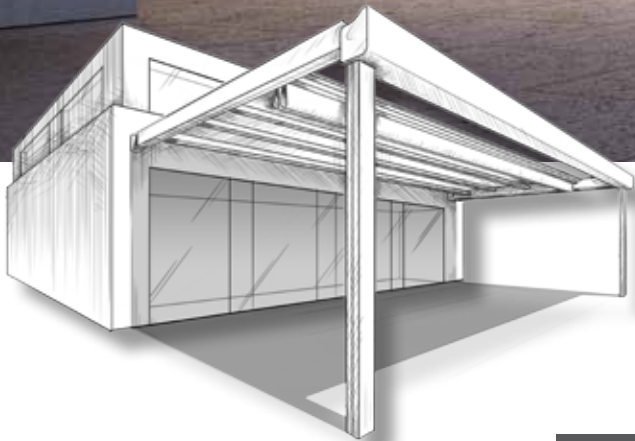

KLAIBER®
MARKISEN

PERGOLAMARKISEN

www.klaiber.de