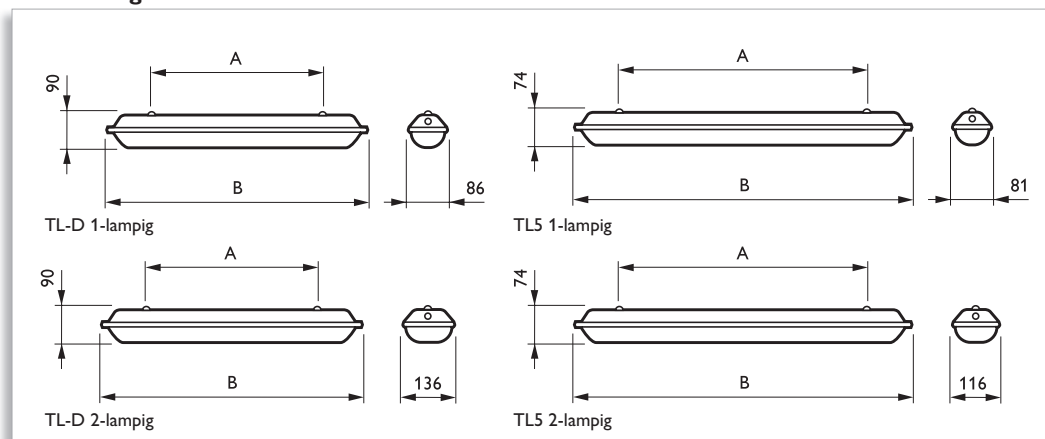

Abmessungen in mm

©2009, Philips Lighting

Alle Rechte vorbehalten/Änderungen vorbehalten

09/2009, gedruckt in Deutschland

Layout & Produktion: Philips Lighting, Hamburg

www.philips.de/lighting • www.philips.at/lighting • www.philips.ch/lighting

Die Herstellerhinweise auf dieser Seite sind unverbindlich. Druckfehler und Irrtümer vorbehalten!
Den aktuellen Lieferumfang entnehmen Sie bitte der Artikelbeschreibung in unserem Onlineangebot ==>>