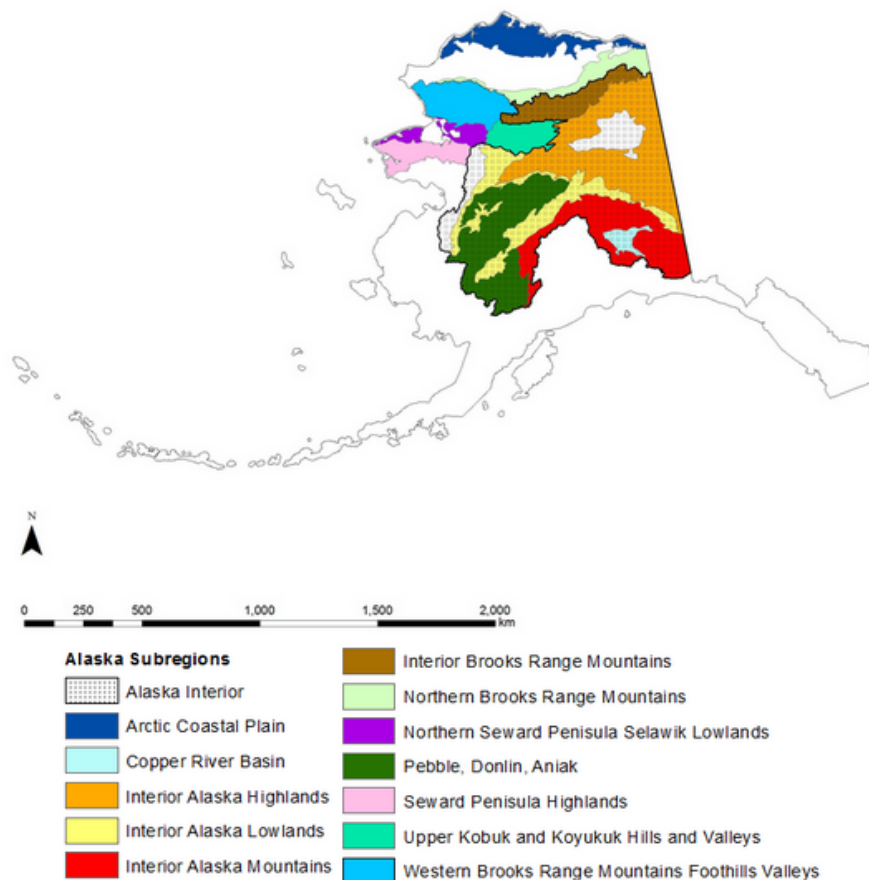

ALASKA MAP 2016 SUBREGIONAL WETLAND PLANT LIST MAP

ALASKA 2016 SUBREGIONAL WETLAND PLANT LIST

Scientific Name	Authorship	Subregion	AK	Common Name
<i>Salix arctica</i>	Pallas	ACP = FAC	FACU	Arctic Willow
<i>Andromeda polifolia</i>	L.	CRB = OBL	FACW	Bog-Rosemary
<i>Carex canescens</i>	L.	CRB = FAC	FACW	Hoary Sedge
<i>Rubus arcticus</i>	L.	CRB = FACU	FAC	Northern Blackberry
<i>Viola palustris</i>	L.	AKI = FAC	FACW	Alpine-Marsh Violet
<i>Rubus arcticus</i>	L.	IAH = FACU	FAC	Northern Blackberry
<i>Viola palustris</i>	L.	IAH = FAC	FACW	Alpine-Marsh Violet
<i>Andromeda polifolia</i>	L.	IAL = OBL	FACW	Bog-Rosemary
<i>Carex canescens</i>	L.	IAL = FAC	FACW	Hoary Sedge
<i>Rubus arcticus</i>	L.	IAL = FACU	FAC	Northern Blackberry
<i>Viola palustris</i>	L.	IAL = FAC	FACW	Alpine-Marsh Violet
<i>Andromeda polifolia</i>	L.	IAM = OBL	FACW	Bog-Rosemary
<i>Carex canescens</i>	L.	IAM = FAC	FACW	Hoary Sedge
<i>Rubus arcticus</i>	L.	IAM = FACU	FAC	Northern Blackberry
<i>Viola palustris</i>	L.	IAM = FAC	FACW	Alpine-Marsh Violet
<i>Andromeda polifolia</i>	L.	IBR = OBL	FACW	Bog-Rosemary
<i>Carex canescens</i>	L.	IBR = FAC	FACW	Hoary Sedge
<i>Rubus arcticus</i>	L.	IBR = FACU	FAC	Northern Blackberry
<i>Viola palustris</i>	L.	IBR = FAC	FACW	Alpine-Marsh Violet
<i>Arctous ruber</i>	(Rehd. & Wilson) Nakai	NBR = FACW	FAC	Red Torpedoberry
<i>Arctous ruber</i>	(Rehd. & Wilson) Nakai	NSL = FACW	FAC	Red Torpedoberry
<i>Salix arctica</i>	Pallas	NSL = FAC	FACU	Arctic Willow
<i>Rhododendron tomentosum</i>	Harmaja	PDA = FAC	FACW	Marsh Labrador-Tea
<i>Salix pulchra</i>	Cham.	PDA = FAC	FACW	Diamond-Leaf Willow
<i>Viola palustris</i>	L.	PDA = FAC	FACW	Alpine-Marsh Violet
<i>Arctous ruber</i>	(Rehd. & Wilson) Nakai	SPH = FACW	FAC	Red Torpedoberry
<i>Salix arctica</i>	Pallas	SPH = FAC	FACU	Arctic Willow
<i>Andromeda polifolia</i>	L.	UKK = OBL	FACW	Bog-Rosemary
<i>Carex canescens</i>	L.	UKK = FAC	FACW	Hoary Sedge
<i>Arctous ruber</i>	(Rehd. & Wilson) Nakai	WBR = FACW	FAC	Red Torpedoberry
<i>Salix arctica</i>	Pallas	WBR = FAC	FACU	Arctic Willow
<i>Salix pulchra</i>	Cham.	WBR = FAC	FACW	Diamond-Leaf Willow