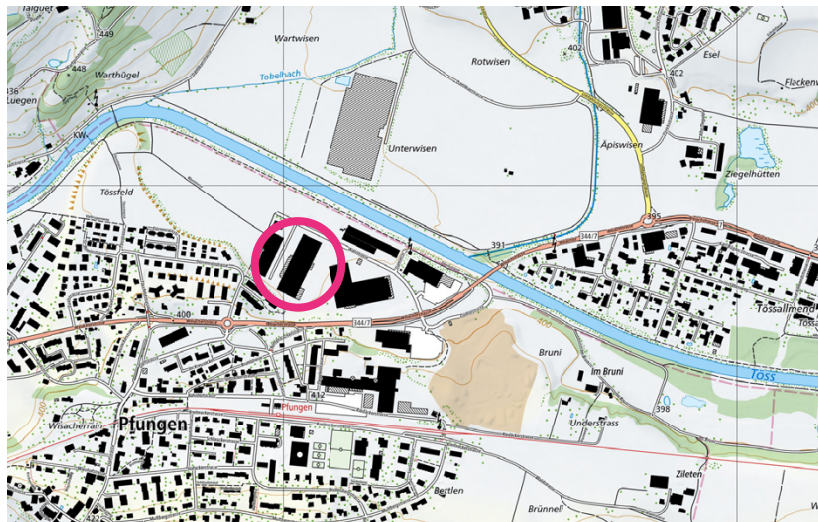

# Plan d'accès

### En voiture

Quitter l'autoroute A1, sortie 69 Wülflingen à gauche en direction de Embrach/Pfungen. Prendre la Wülflingerstrasse puis la Weiacherstrasse sur 3,5 km jusqu'à l'entrée de Pfungen. Environ 50 m. après le pont de la Töss, tourner à droite dans la Wanistrasse et poursuivre jusqu'au bâtiment le plus reculé.

### En transports publics

Prendre le train pour Pfungen. Marcher vers le nord en longeant la Bahnhofstrasse, puis tourner à gauche pour rester sur la Bahnstrasse. Traverser Hauptstrasse au rond-point et suivre la Dürrenrainstrasse. Prendre l'escalier, puis tourner à droite dans la Wanistrasse.

[Google Maps](#)