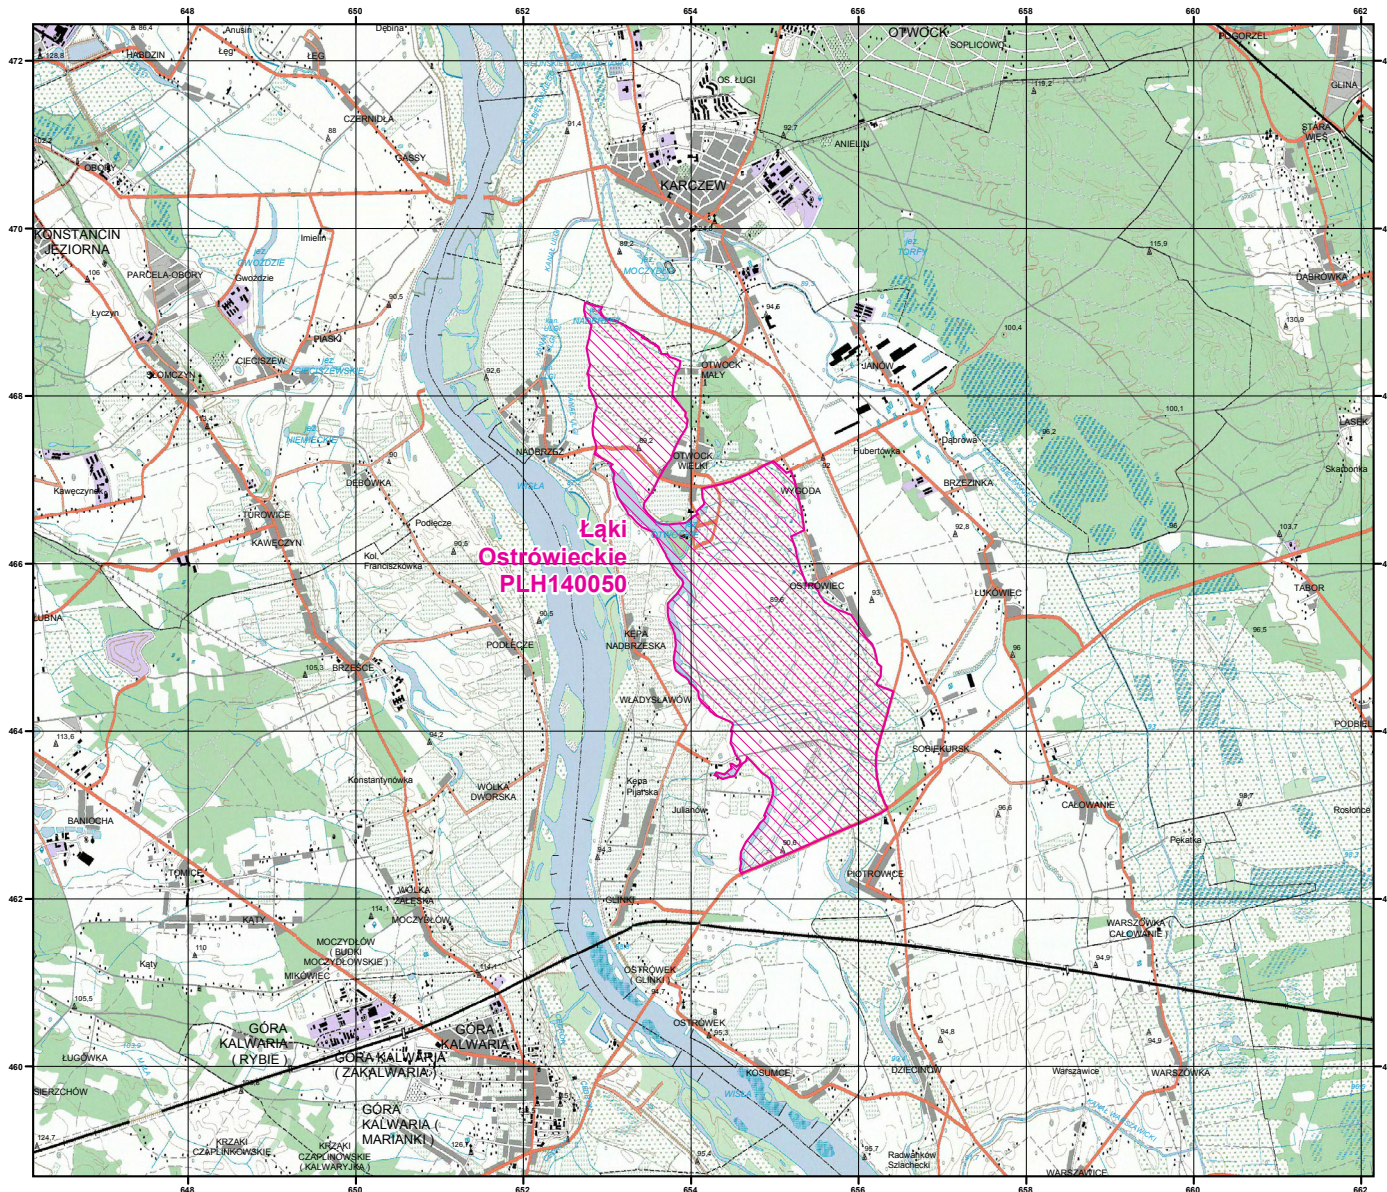

# MAPA SPECJALNEGO OBSZARU OCHRONY SIEDLISK ŁĄKI OSTRÓWIECKIE (PLH140050)

MAPA  
SPECJALNEGO  
OBSZARU  
OCHRONY SIEDLISK  
ŁĄKI OSTRÓWIECKIE

PLH140050  
arkusz 1/1

 specjalny obszar  
ochrony siedlisk

Układ współrzędnych płaskich prostokątnych: PL-1992