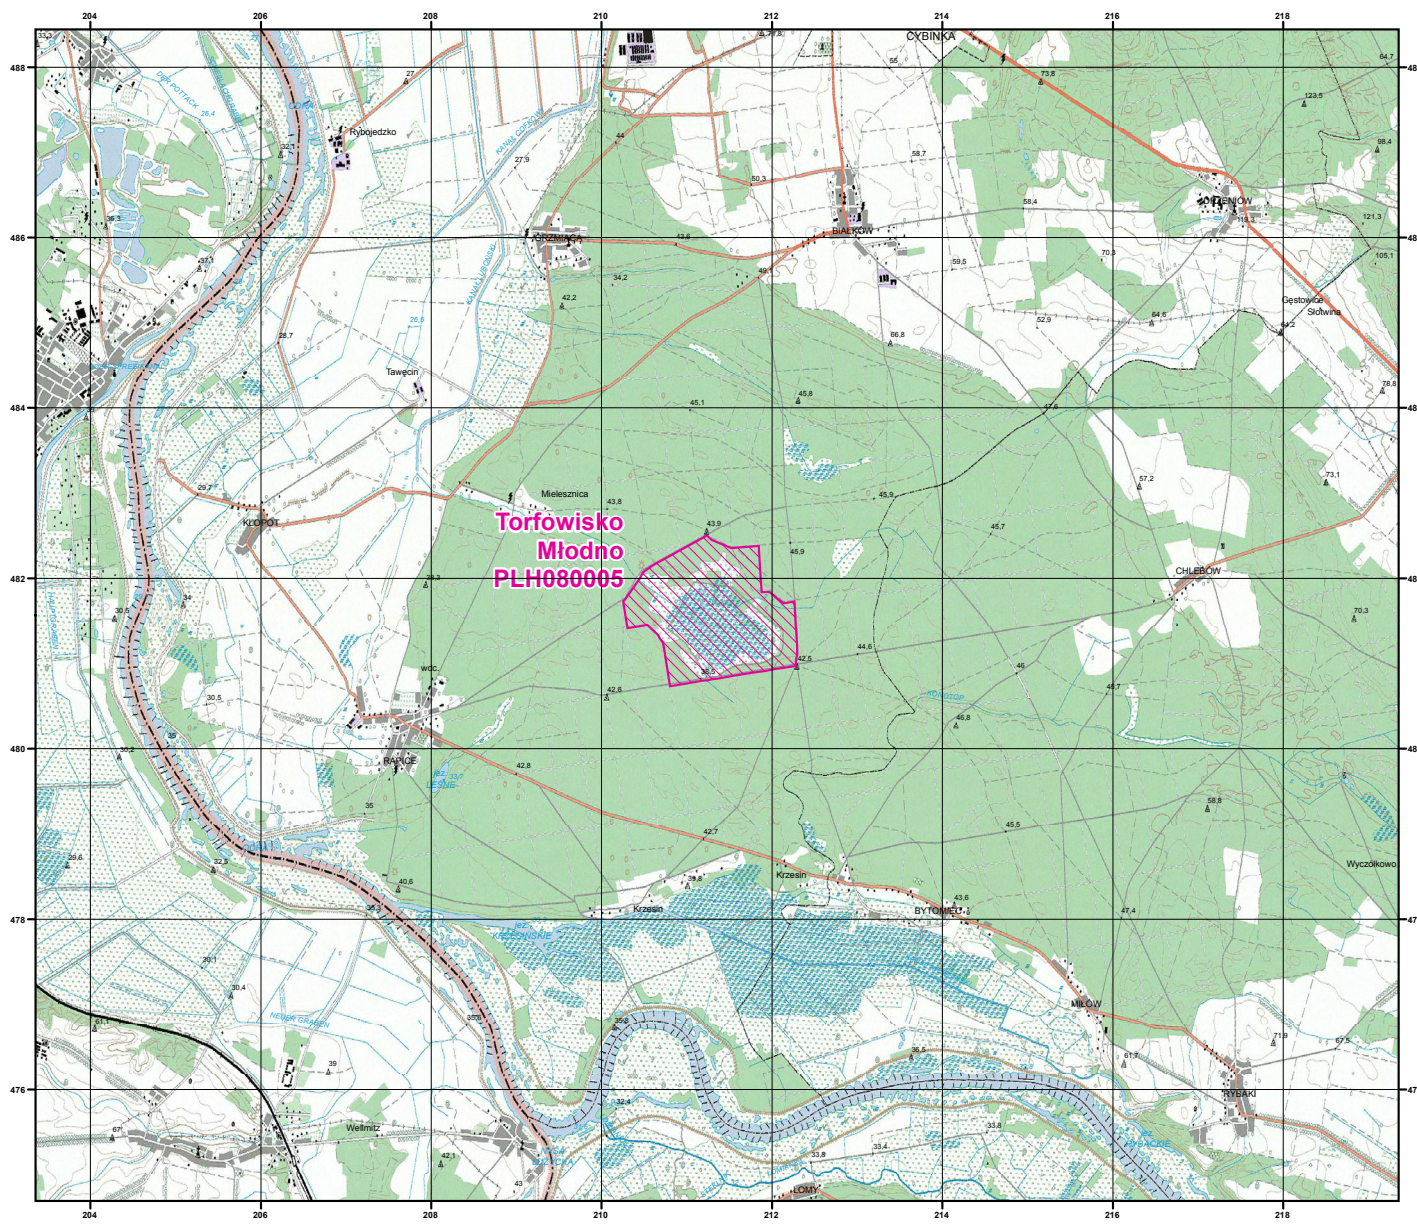

MAPA SPECJALNEGO OBSZARU OCHRONY SIEDLISK TORFOWISKO MŁODNO (PLH080005)

MAPA  
SPECJALNEGO  
OBSZARU  
OCHRONY SIEDLISK  
TORFOWISKO MŁODNO  
  
PLH080005  
arkusz 1/1

 specjalny obszar  
ochrony siedlisk

Układ współrzędnych płaskich prostokątnych: PL-1992