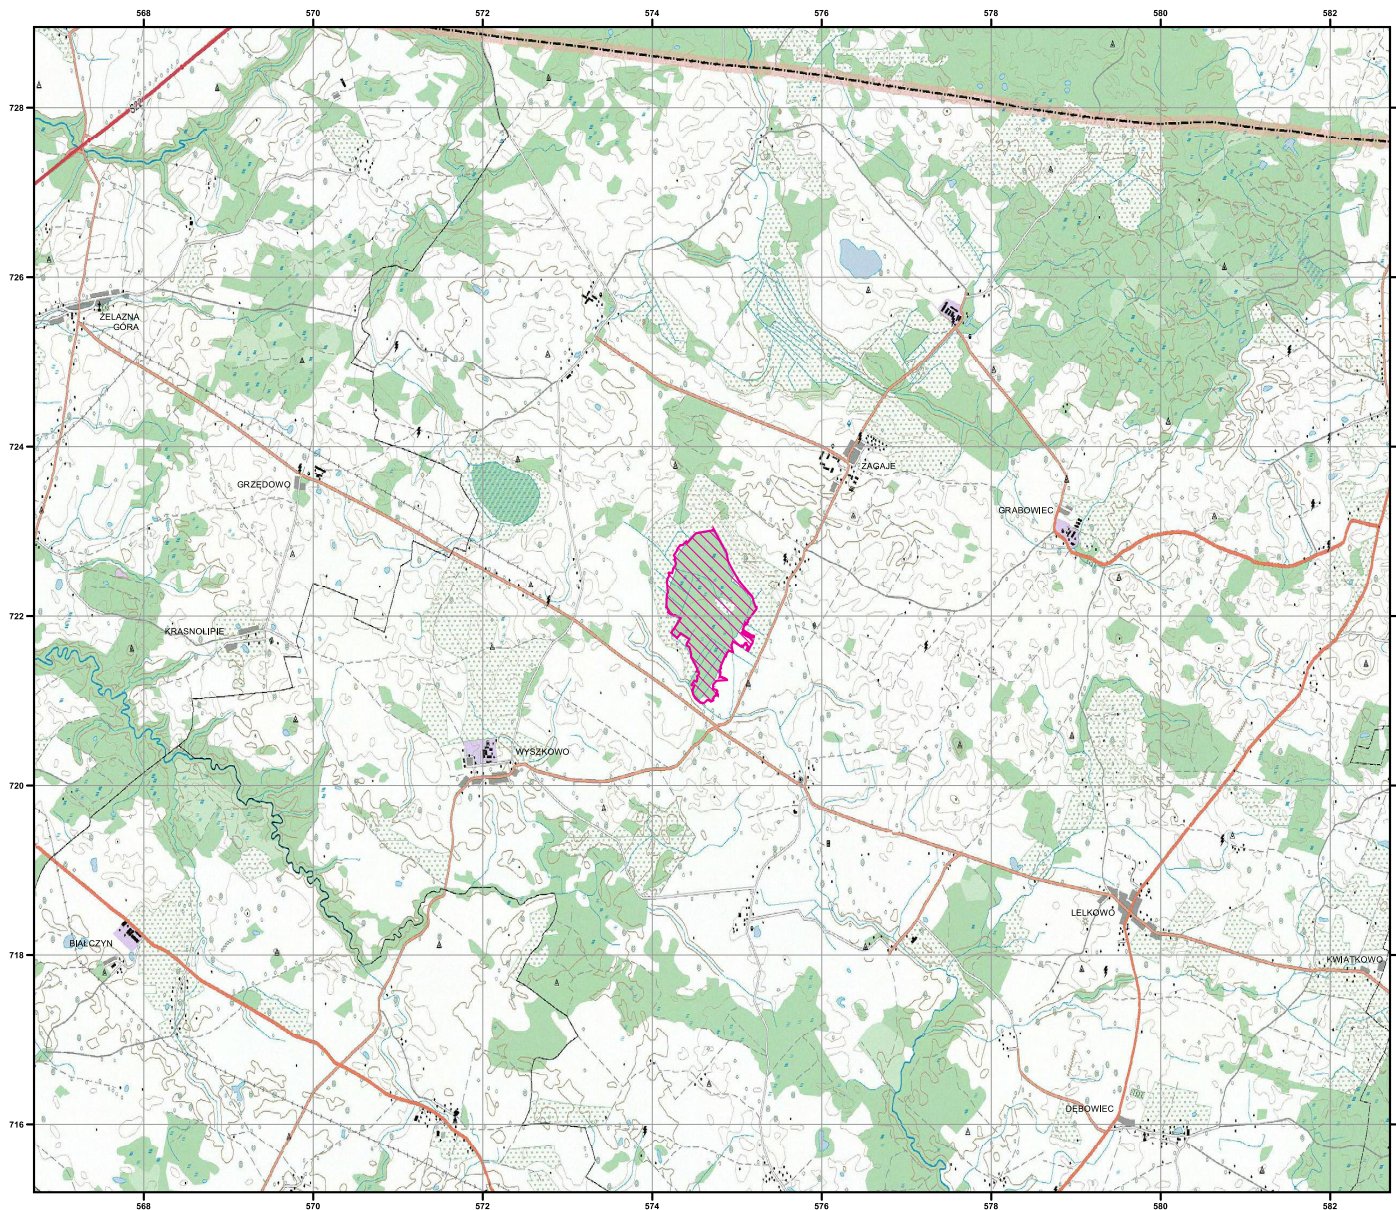

MAPA SPECJALNEGO OBSZARU OCHRONY SIEDLISK BIEŃKOWO (PLH280009)

MAPA
SPECJALNEGO
OBSZARU
OCHRONY SIEDLISK

BIEŃKOWO

PLH280009

arkusz 1/1

 specjalny obszar
ochrony siedlisk

Układ współrzędnych płaskich prostokątnych: PL-1992