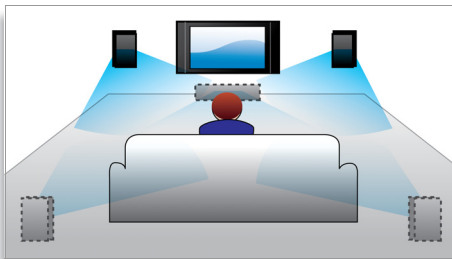

Progettato per migliorare l'ambiente domestico

- Design elegante con pannelli in vetro
- Design compatto perfetto per il tuo flat TV
- Posizionamento flessibile per l'installazione a parete, su tavolo o su supporto

PHILIPS
sense and simplicity

In evidenza

Audio nitido come cristallo

Audio nitido per chiarezza e dettagli audio insuperabili

Altoparlante Dolby Virtual

L'altoparlante Dolby Virtual è dotato di una sofisticata tecnologia audio in grado di produrre un suono surround da un semplice sistema a due altoparlanti. Degli algoritmi spaziali altamente avanzati riproducono fedelmente le caratteristiche audio di un ambiente di ascolto ideale a 5.1 canali. La riproduzione DVD è migliorata ampliando l'ambiente a 2 canali. Quando combinata con l'elaborazione audio Dolby Pro Logic II, qualsiasi dispositivo stereo di qualità elevata viene trasformato in una sorgente audio surround multicanale estremamente realistica. Non è più necessario acquistare altoparlanti aggiuntivi, cavi o supporti per potersi godere un audio avvolgente.