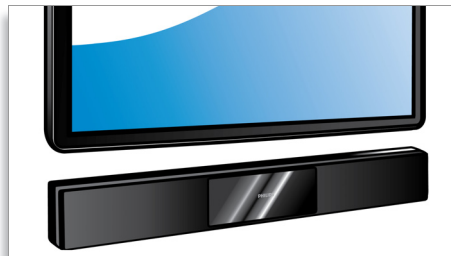

Esperienza audio superiore

- Audio nitido per chiarezza e dettagli audio insuperabili
- Altoparlante Dolby Virtual per un audio surround realistico
- La potenza di 350 W RMS consente di riprodurre filmati e musica con un audio eccezionale

Progettato per migliorare l'ambiente domestico

- Design elegante con pannelli in vetro
- Design compatto perfetto per il tuo flat TV
- Posizionamento flessibile per l'installazione a parete, su tavolo o su supporto

PHILIPS
sense and simplicity

In evidenza

Audio nitido come cristallo

Audio nitido per chiarezza e dettagli audio insuperabili

Altoparlante Dolby Virtual

L'altoparlante Dolby Virtual è dotato di una sofisticata tecnologia audio in grado di produrre un suono surround da un semplice sistema a due altoparlanti. Degli algoritmi spaziali altamente avanzati riproducono fedelmente le caratteristiche audio di un ambiente di ascolto ideale a 5.1 canali. La riproduzione DVD è migliorata ampliando l'ambiente a 2 canali. Quando combinata con l'elaborazione audio Dolby Pro Logic II, qualsiasi dispositivo stereo di qualità elevata viene trasformato in una sorgente audio surround multicanale estremamente realistica. Non è più necessario acquistare altoparlanti aggiuntivi, cavi o supporti per potersi godere un audio avvolgente.

Potenza di 350 W RMS

La potenza di 350 W RMS consente di riprodurre filmati e musica con un audio eccezionale

Design elegante

Design elegante con pannelli in vetro

Design compatto

Design compatto perfetto per il tuo flat TV