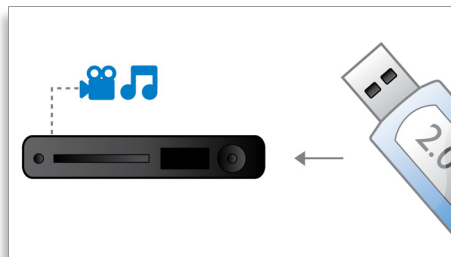

PHILIPS
sense and simplicity

In evidenza

Audio nitido come cristallo

Audio nitido per chiarezza e dettagli audio insuperabili

Altoparlante Dolby Virtual

L'altoparlante Dolby Virtual è dotato di una sofisticata tecnologia audio in grado di produrre un suono surround da un semplice sistema a due altoparlanti. Degli algoritmi spaziali altamente avanzati riproducono fedelmente le caratteristiche audio di un ambiente di ascolto ideale a 5.1 canali. La riproduzione DVD è migliorata ampliando l'ambiente a 2 canali. Quando combinata con l'elaborazione audio Dolby Pro Logic II, qualsiasi dispositivo stereo di qualità elevata viene trasformato in una sorgente audio surround multicanale estremamente realistica. Non è più necessario acquistare altoparlanti aggiuntivi, cavi o supporti per potersi godere un audio avvolgente.

Potenza di 350 W RMS

La potenza di 350 W RMS consente di riprodurre filmati e musica con un audio eccezionale

Design elegante

Design elegante con pannelli in vetro

Design compatto

Design compatto perfetto per il tuo flat TV

Collegamento Hi-Speed USB 2.0

Il bus seriale universale o USB è un protocollo standard utilizzato per collegare PC,

periferiche e apparecchiature elettroniche. I dispositivi USB Hi-Speed dispongono di una velocità di trasferimento dei dati fino a 480 Mbps, rispetto ai 12 Mbps degli originali dispositivi USB. Con il collegamento Hi-Speed USB 2.0, basta collegare il dispositivo USB e selezionare il filmato, la musica o la foto che desideri per avviarne la riproduzione.