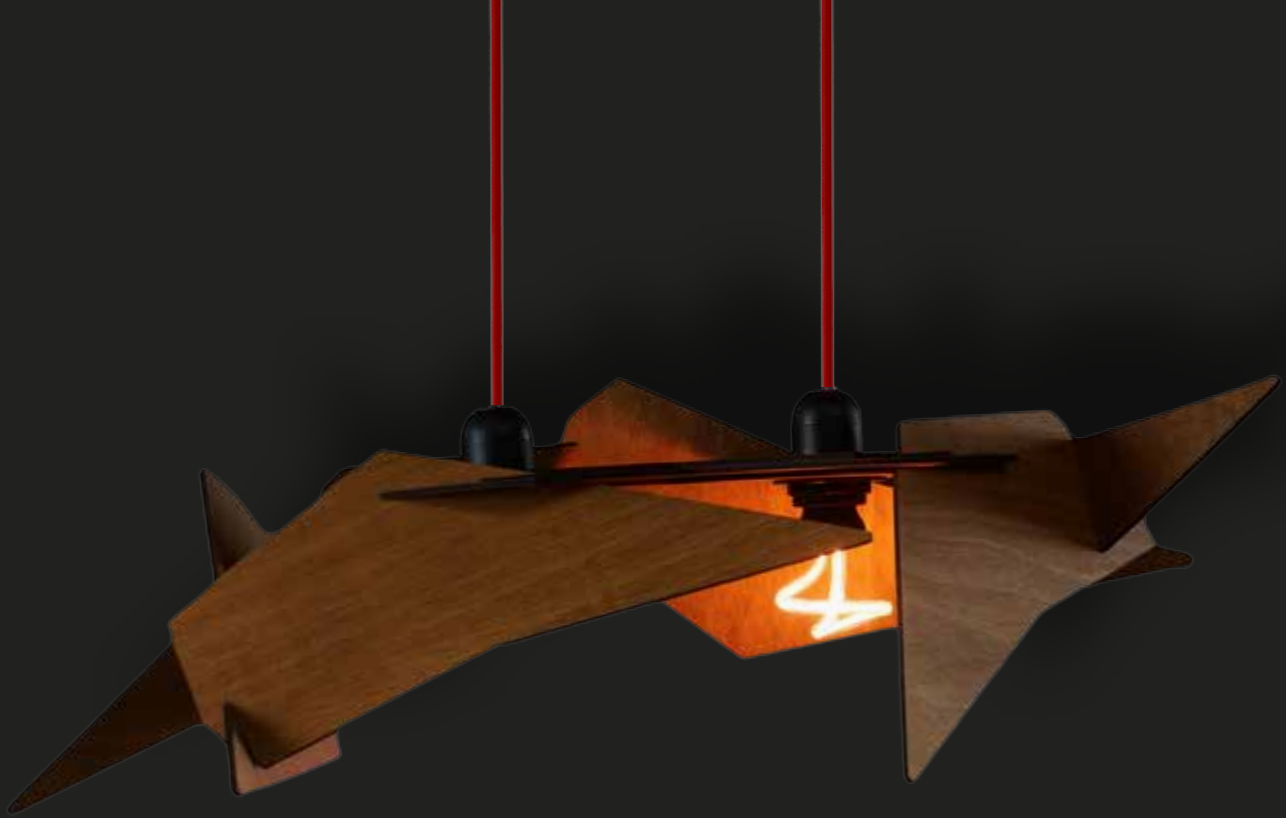

#### XTRA LINE

Schaffen Sie mit frei hängenden Leuchten und SEGULA Filament-Lampen in klassischer Optik oder mit unseren neuen Serien „wood light“ & „rubigo“ eine unvergleichliche Licht-Atmosphäre. Passend zu unserem hochwertigen Leuchtmittel-Sortiment finden Sie bei SEGULA professionelle LED-Dimmer, eine breite Auswahl an Lampenfassungen in traditioneller und moderner Optik und in vielen Materialien, Farben und Versionen. Dazu bieten wir ein exklusives Sortiment an Textilkabeln in 3adriger Ausführung – Sie haben die Wahl aus verschiedenen Farben.