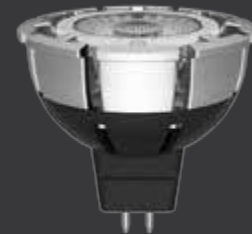

A++

CRI90

40°

1,6 W
[19 W]
180 lm
2700 K

60604
20

LED G4 Stift klar
LED G4 Pin clear

GU5.3

d: 50 mm
l: 48 mm