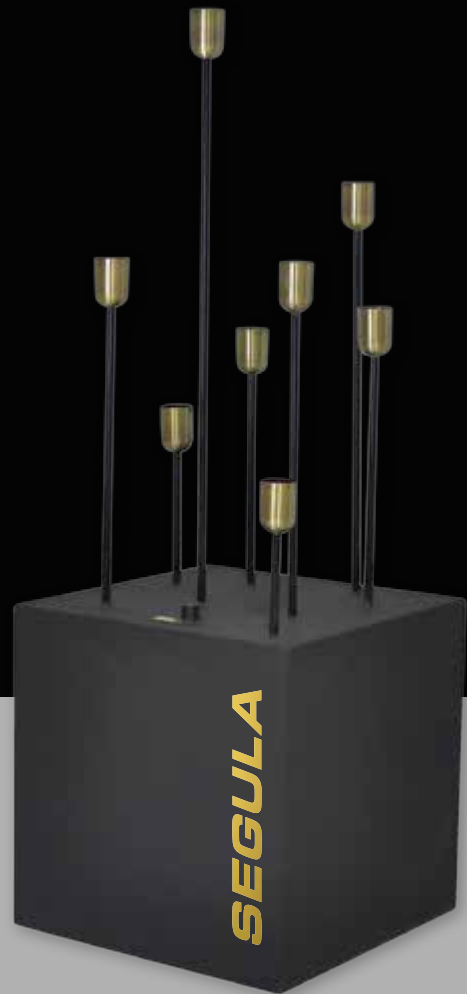

**Textilkabel SILIKON schwarz, hochflexibel**

Textile cable SILICONE black, high flexible

**91051**

≥ 100m

**1m**

3 x 0,75mm<sup>2</sup>

SEGULA

E27

LED 1-60 W

Incl. Dimmer

Dimensions

45 x 45 x 120 cm

70101

1 

EYECATCHER mit Dimmer, für 8 Lampen

EYECATCHER with dimmer, for 8 lamps