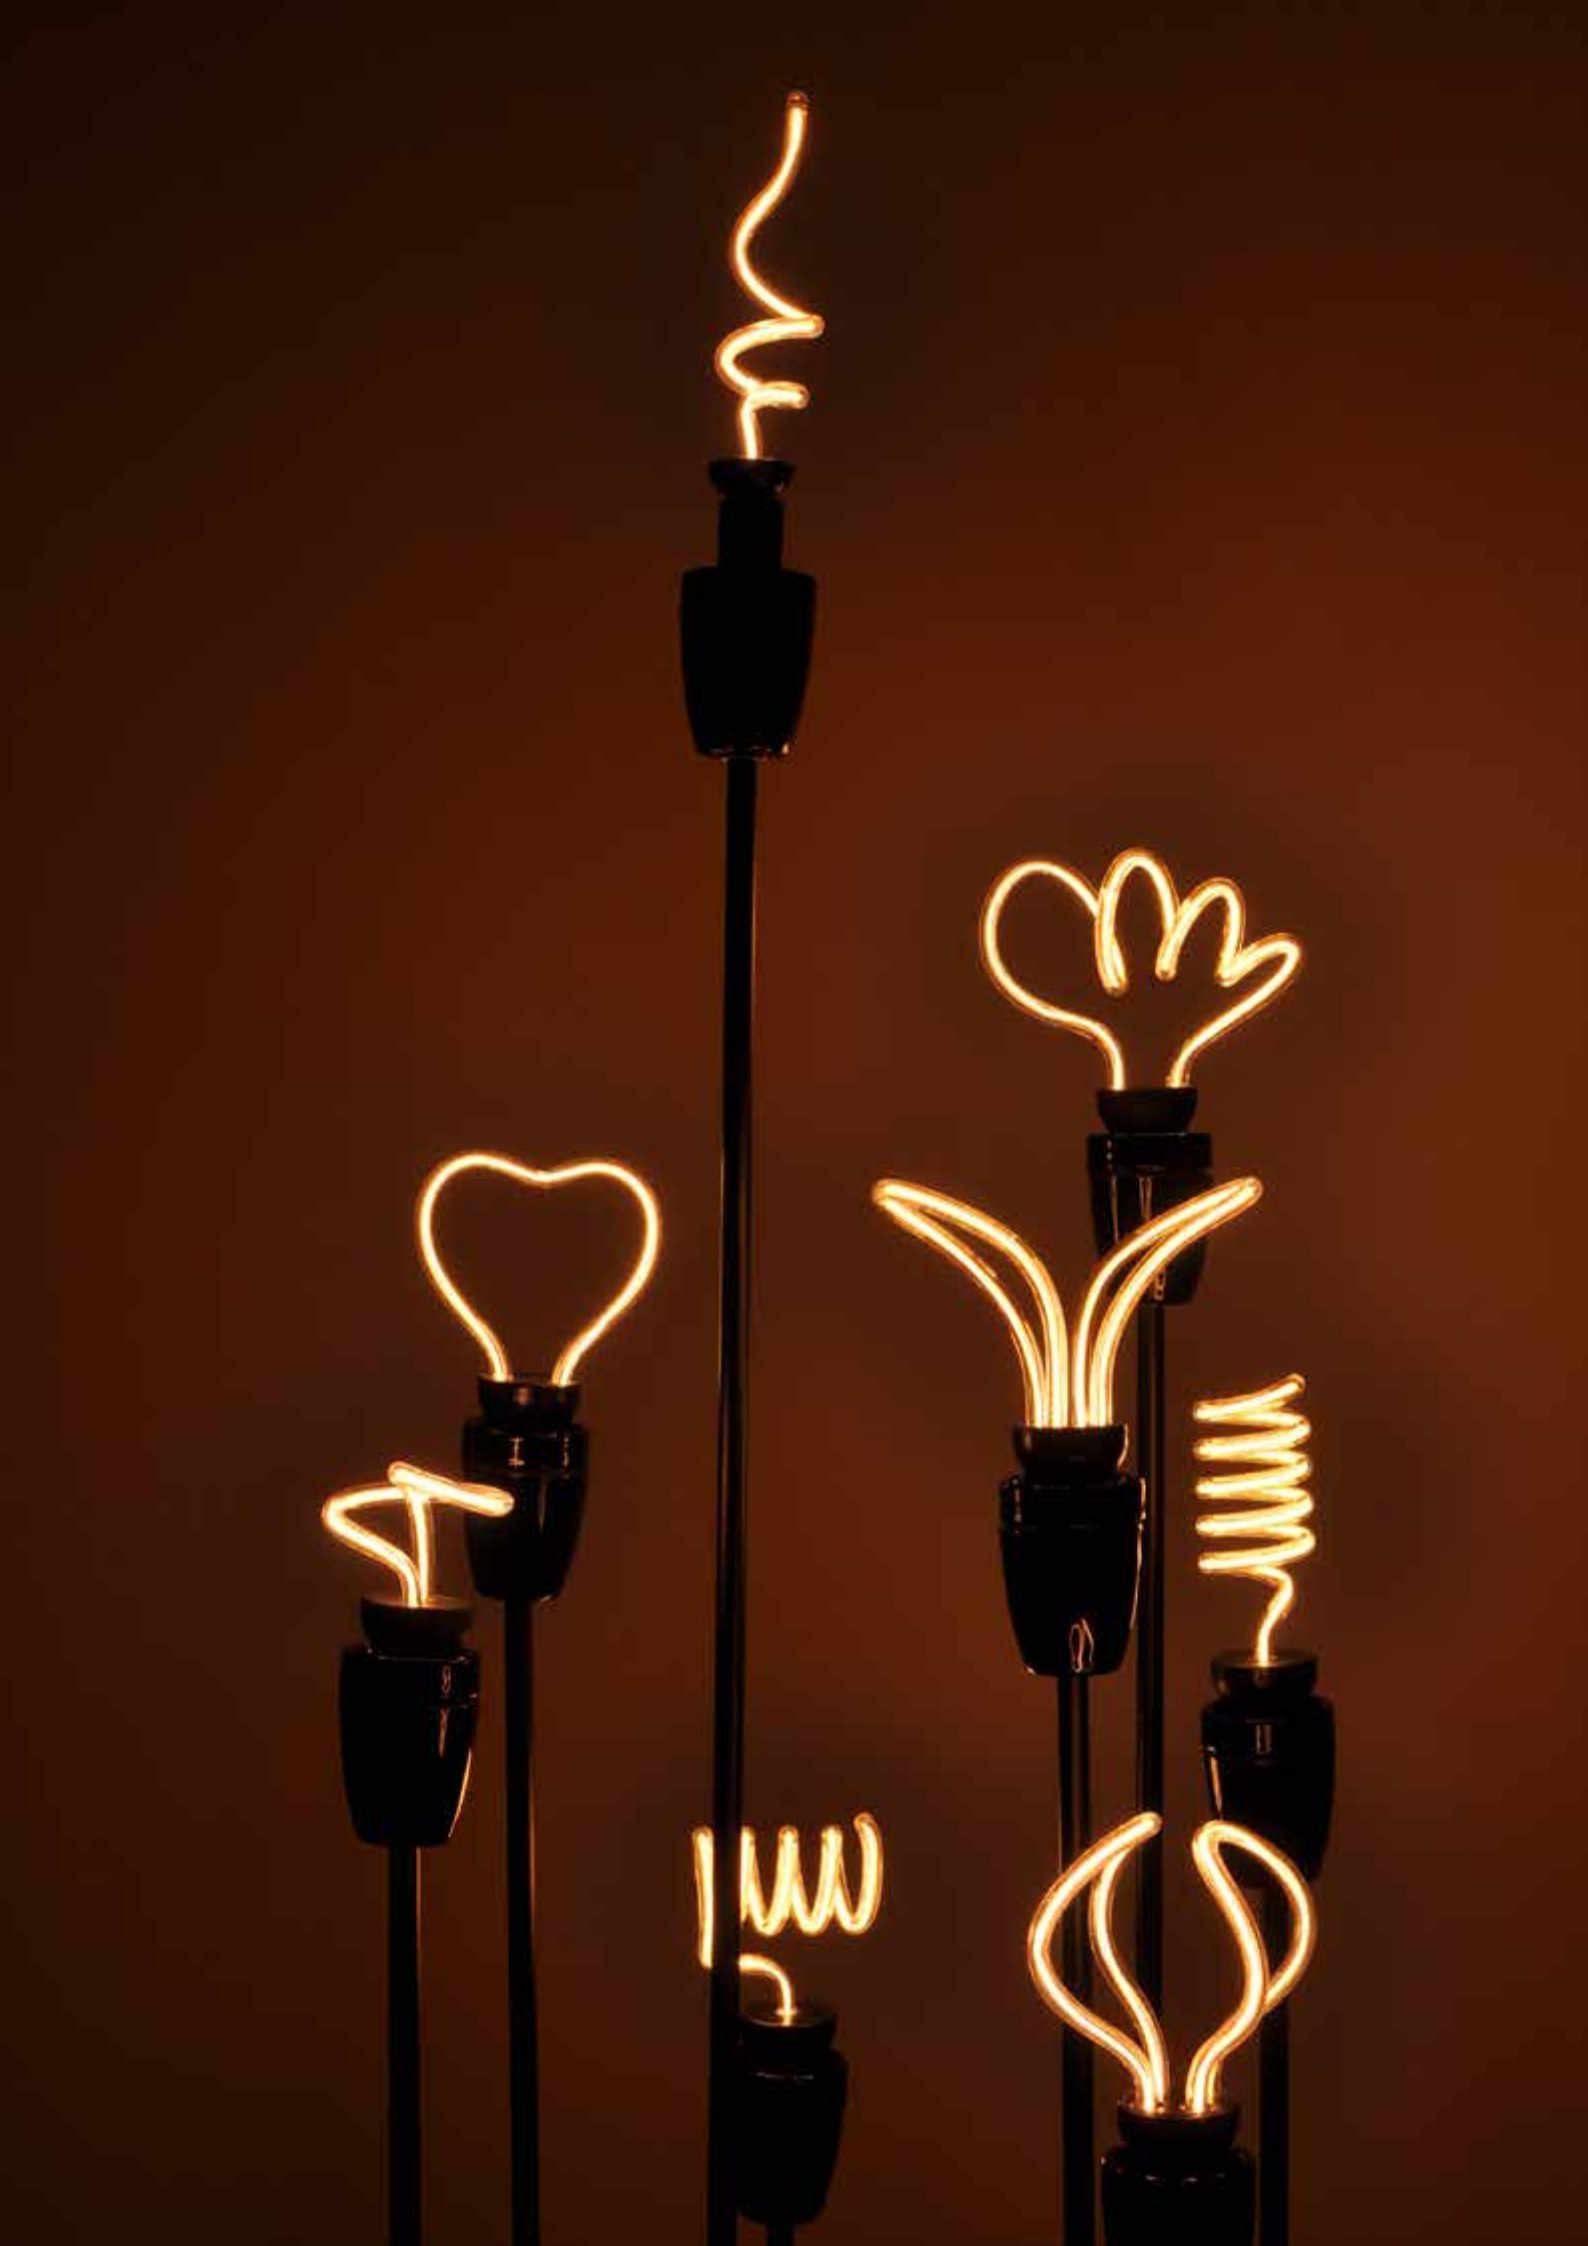

... and more

E14 E27

dimmable

CRI 95

15.000h lifetime

candle, flame, loop, cloud  
E27

E14  
d: 30 mm  
l: 145 mm

**B**  
CRI95