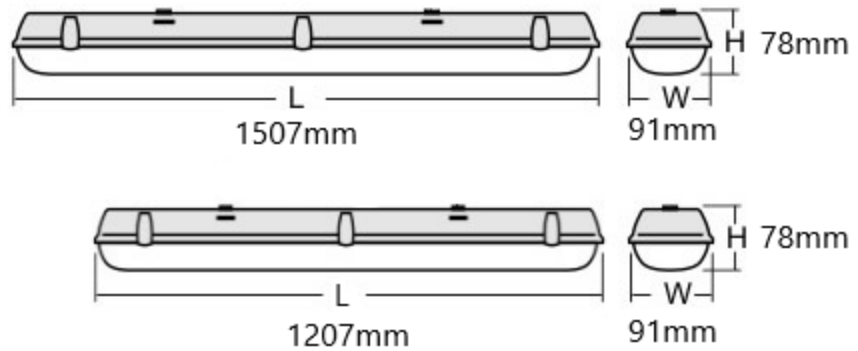

P3 ECO IP65

De P3 Eco IP65 ledverlichting is te vergelijken met de TI-verlichting maar dan veel duurzamer en bespaart meer energie. Deze armaturen zijn in IP65. Met deze waarde zorgt het voor een uitstekende bestendigheid tegen stof en water van buitenaf.

Art.nr.	W	IP	Kleur	Bundel	Driver	Led type	Lumen	Afmeting mm
LL-P3-12-36-EC	36W	IP65	4000K	120 gr	Tridonic	SMD2835	4680lm	1207x91x78
LL-P3-15-50-EC	50W	IP65	4000K	120 gr	Tridonic	SMD2835	6500lm	1507x91x78