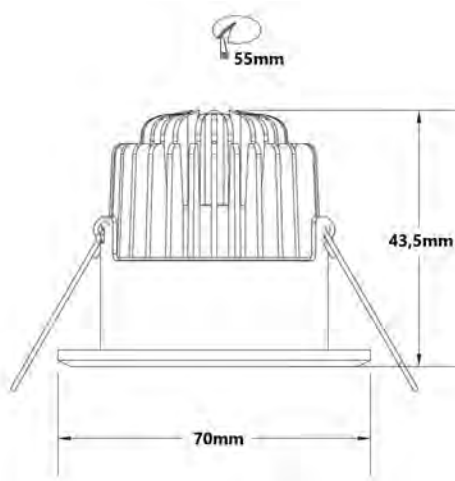

IZZY LED SPOT DIM TO WARM SERIE

Kantelbare LED-spot met ronde aluminium armatuur in de kleuren zwart en rvs-matt. De spot is goed te dimmen met een Tronic dimmer. De led spot is voorzien van een externe driver, is rechtstreeks op AC230V aan te sluiten en verbruikt slechts 7 Watt. Ook is deze spot te bedienen met een schakelaar, dimmer of afstandsbediening.

Wat deze spot zo speciaal maakt is dat deze dim to warm is. Dit betekent dat kleuren van 1800k-3000k bereikt, waarmee meerdere sferen gecreëerd kunnen worden met één en dezelfde led spot.

Art.nr.	W	IP	Kleur temp.	Behuizing	Bundel	Lumen
LL-MSCR07-ZW-DTW	7W	IP 44	1800k-3000k	Zwart	36 graden	700lm
LL-MSCR07-RVM-DTW	7W	IP 44	1800k-3000k	RVS-matt	36 graden	700lm