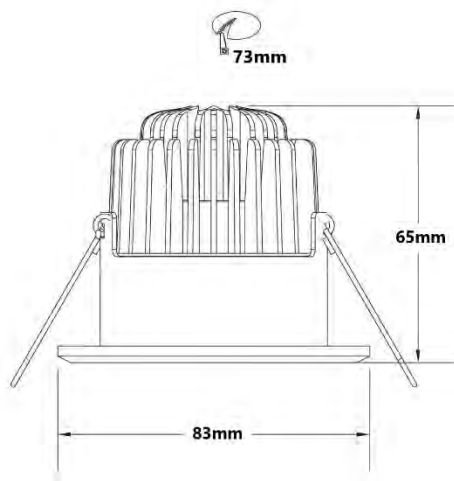

REDDY LED SPOT SERIE WATERPROOF

Art.nr.	W	IP	Kleur temp.	Bundel	Lumen
LL-65-M-10W-2700k	10W	IP65	2700k	36 graden	685lm
LL-65-M-10W-3000k	10W	IP65	3000k	36 graden	685lm
LL-65-M-10W-4000k	10W	IP65	4000K	36 graden	685lm
LL-65-R-W	Ronde ring kleur wit t.b.v. bovenstaande module				
LL-65-R-RVS	Ronde ring kleur rvs-look t.b.v. bovenstaande module				
LL-65-R-CH	Ronde ring kleur chroom t.b.v. bovenstaande module				
LL-65-R-ZW	Ronde ring kleur zwart t.b.v. bovenstaande module