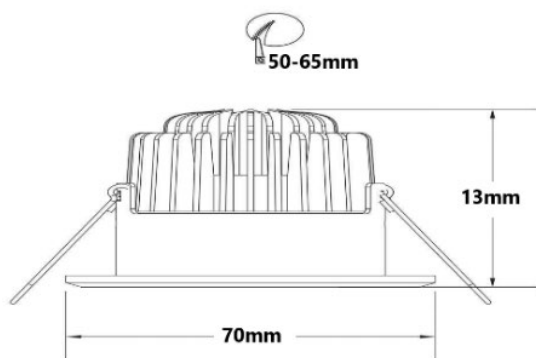

FLEDDY LED SPOT DIMBAAR

De Fleddy led spot is een mini spot met een unieke inbouwdiepte van slechts 13mm. Dit is in vergelijking tot onze andere armaturen zeer laag. De spots zijn verkrijgbaar in de kleuren rvs, wit en zwart en hebben een vermogen van 3W.

Art.nr.	W	IP	Kleur temp.	Bundel	Behuizing	Lumen
LL-MSCR03-C-RVS	3W	IP44	2700K	36 graden	RVS-look	300lm
LL-MSCR03-C-WIT	3W	IP44	2700K	36 graden	Zwart	300lm
LL-MSCR03-C-ZW	3W	IP44	2700K	36 graden	Wit	300lm