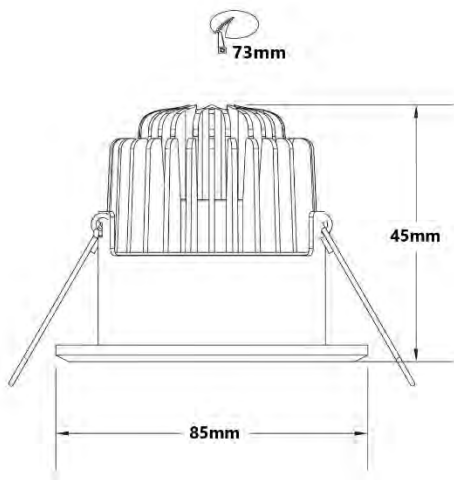

BENNY LED KANTELSPOT SERIE ROND

Het Benny-armatuur is te gebruiken in verschillende settings van uw woonkamer, keuken of slaapkamer. Zo past het zwarte armatuur tussen de wat strakkere zwart/wit indelingen of zoekt u een wat meer robuustere uitstraling, dan kunt u gaan voor onze rvs-matte armatuur. De ring van de Benny is slechts **1mm dik** waardoor je een strak/vlak effect creëert. Deze spots zijn verkrijgbaar in verschillende kleurtemperaturen: extra warm wit (2700k), warm wit (3000k), neutraal wit (4000k) en "dim-to-warm" (1800k – 3000k).

Art.nr.	W	IP	Kleur temp.	Bundel	Lumen
LL-C2506-IND-D	5.5W	IP 44	2700k, 3000k ,4000K	36 graden	500lm
LL-C2506-IND-D-CCT	5.5W	IP 44	Dim-To-Warm	36 graden	500lm
LL-C2506-W-BB	Ronde kantelspot ring kleur wit t.b.v. LL -C2506-DIM				
LL-C2506-RVM-BB	Ronde kantelspot ring kleur rvs-matt t.b.v. LL -C2506-DIM				
LL-C2506-ZW-BB	Ronde kantelspot ring kleur zwart t.b.v. LL -C2506-DIM