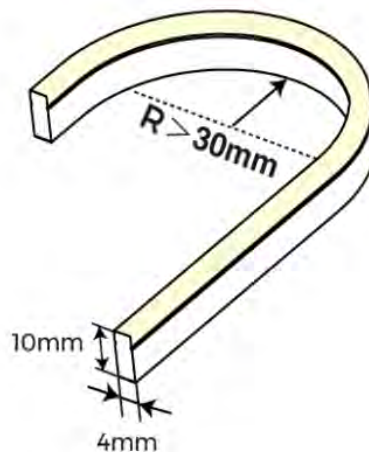

NEON FLEX LED STRIP 2700k en 4000k

Neon flex led strip extra warm wit (2700k) neutraal wit (4000k) met een 110 graden lichtbundel, 300lm per meter en 4mm breed.

Deze led strip geeft extra warm wit om een intieme en gezellige sfeer te creëren in bijvoorbeeld uw woonkamer, slaapkamer of badkamer of een neutraal wit licht om een energieke en actieve houding te creëren bij o.a. werkplekken. De bouw van deze strip zorgt voor een egale lijn van licht (neon effect). De led strip is te gebruiken in ruimtes binnenshuis en buitenshuis (IP65). Deze waarde betekent dat de strip bestand is tegen waterstralen van verschillende kanten en volledig stofdicht is.

Ze zijn goed te gebruiken om plekken te accentueren met de door uw gekozen kleur en door middel van een freesrand mooi te verwerken in de door uw gekozen plek. LET OP! Freesrand moet **4,3mm breed** zijn.

Art.nr.	W	IP	Input	Kleur	Bundel	Leds	Lumen	Afmeting
LL-NF-4-8W-24-2700k	8W	IP65	24V	2700k	110gr	120/m	350lm	10x4mm
LL-NF-4-8W-24-4000k	8W	IP65	24V	4000k	110gr	120/m	350lm	10x4mm