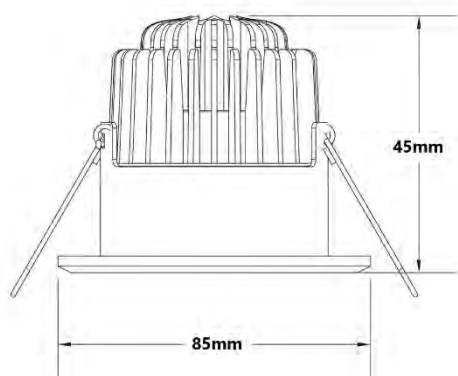

Art.nr.	W	IP	Kleur temp.	Bundel	Lumen
LL-C2506-IND-D	5.5W	IP 44	2700k, 3000k ,4000K	36 graden	500lm
LL-C2506-IND-D-CCT	5.5W	IP 44	Dim-To-Warm	36 graden	500lm
LL-C2506-W-AV	Vierkante kantelspot ring kleur wit t.b.v. LL -C2506-DIM				
LL-C2506-RV-AV	Vierkante kantelspot ring kleur rvs-look t.b.v. LL -C2506-DIM				
LL-C2506-CH-AV	Vierkante kantelspot ring kleur chroom t.b.v. LL -C2506-DIM				
LL-C2506-ZW-AV	Vierkante kantelspot ring kleur zwart t.b.v. LL -C2506-DIM				
LL-C2506-OG-AV	Vierkante kantelspot ring kleur goud t.b.v. LL -C2506-DIM				
LL-C2506-MV-AV	Vierkante kantelspot ring kleur rvs-matt t.b.v. LL -C2506-DIM