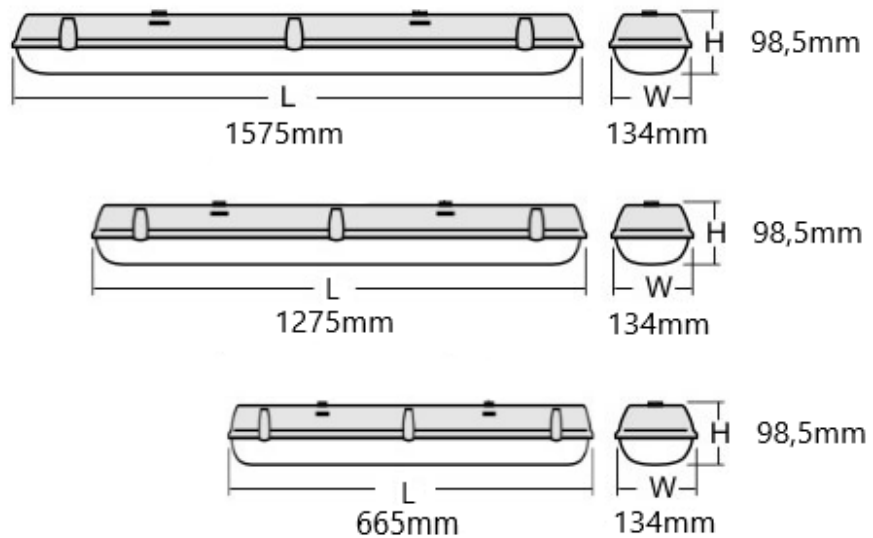

LED P3 Deluxe IP65 DUO

De P3 Deluxe IP65 ledverlichting is te vergelijken met de TI-verlichting maar dan veel duurzamer en het bespaart meer energie. Deze armaturen zijn in IP65. Met deze waarde zorgt het voor een uitstekende bestendigheid tegen stof en water van buitenaf.

Ook is het mogelijk om bij de P3 Deluxe een **Noodunit** te bestellen.

Art.nr.	W	IP	Kleur	Bundel	Driver	Lumen	Afmeting mm
LL-P3-6-18-M	17W	IP65	4000K	180 gr	Philips	2210lm	665x134x98.5
LL-P3-12-45-M	45W	IP65	4000K	180 gr	Philips	6210lm	1275x134x98.5
LL-P3-15-56-M-40	56W	IP65	4000K	180 gr	Philips	7760lm	1575x134x98.5
LL-P3-15-56-M-60	56W	IP65	6000K	180 gr	Philips	7760lm	1575x134x98.5