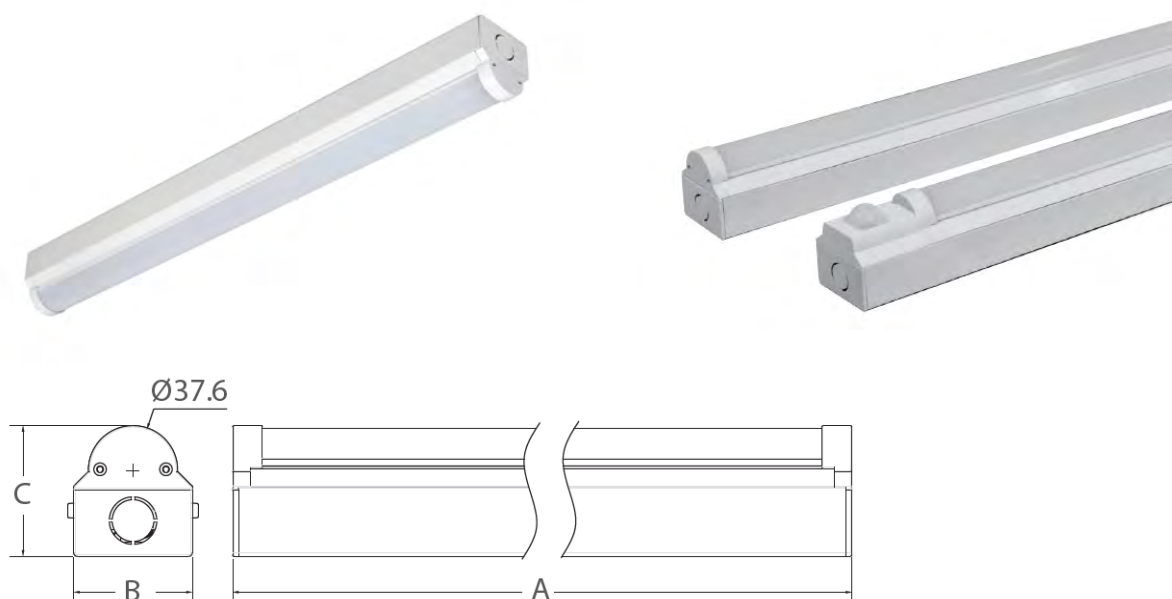

P1 Indoor Led Armatuur

De P1 Indoor ledverlichting is een armatuur specifiek gericht op verlichting binnen waar functionaliteit voorop staat. Plaatsing van dit armatuur is specifiek gericht op uw berging, gangpaden en ander soortgelijke ruimte waar eenvoudige verlichting perfect past.

Het P1 indoor model komt in 17w en 28w en is tri-colour instelbaar.

Dit armatuur heeft een PIR-sensor op de voorkant dat bij beweging een signaal doorgeeft aan de lamp wat resulteert in licht.

Product Name	A	B	C
60cm/2ft	600	55	58
120cm/4ft	1200	55	58
150cm/5ft	1500	55	58
180cm/6ft	1800	55	58

Unit:mm

Art.nr.	W	IP	Kleur	Bundel	Driver	Led type	Lumen	Afmeting mm
LL-P1-12-17-M	17W	IP20	3000k	120 gr	Boke	SMD2835	3750lm	1200x55x58
			– 6000k					
LL-P1-15-28-M	28W	IP20	3000k	120 gr	Boke	SMD2835	6250lm	1500x55x58
			– 6000k