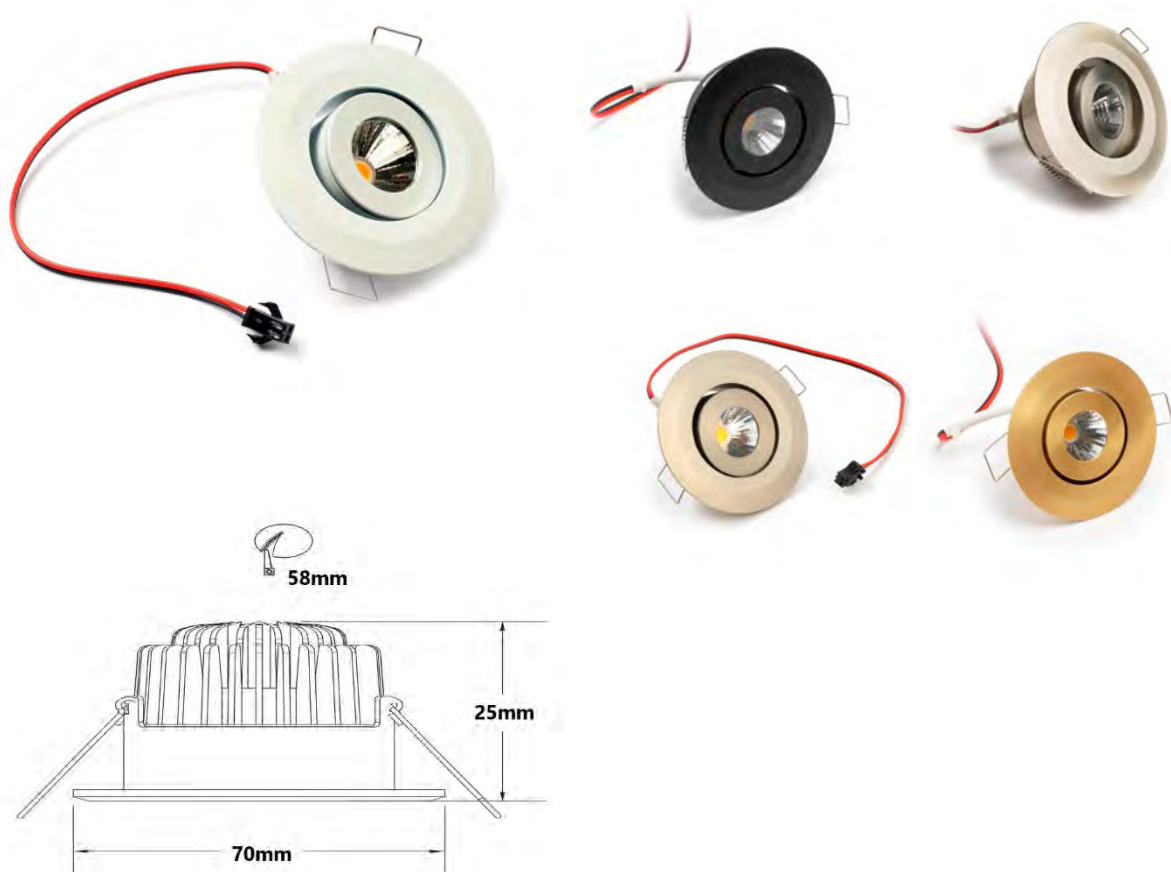

IZZY LED SPOT SERIE

Kantelbare LED-spot met ronde aluminium armatuur in diverse kleuren. De spot is goed te dimmen met een Tronic dimmer. De led spot is voorzien van een externe driver, is rechtstreeks op AC230V aan te sluiten en verbruikt slechts 3 of 5 Watt. Ook is deze spot te bedienen met een schakelaar, dimmer of afstandsbediening.

De kleuren zijn uitstekend te gebruiken voor meerdere stijlen in uw woonkamer, keuken, slaapkamer of in een ruimte waar u sfeerverlichting nodig heeft.

Art.nr.	W	IP	Kleur temp.	Behuizing	Bundel	Lumen
LL-MSCR03-A	3W	IP 44	2700K	RVS-look	36 graden	300lm
LL-MSCR03-M-RV	3W	IP 44	2700K	RVS-Matt	36 graden	300lm
LL-MSCR03-OG	3W	IP 44	2700K	Goud	36 graden	300lm
LL-MSCR03-W	3W	IP 44	2700K	Wit	36 graden	300lm
LL-MSCR03-ZW	3W	IP 44	2700K	Zwart	36 graden	300lm

Art.nr.	W	IP	Kleur temp.	Behuizing	Bundel	Lumen
LL-MSCR05	5W	IP 44	2700K	RVS-look	36 graden	500lm
LL-MSCR05-M-RV	5W	IP 44	2700K	RVS-Matt	36 graden	500lm
LL-MSCR05-ZW	5W	IP 44	2700K	Zwart	36 graden	500lm
LL-MSCR05-W	5W	IP 44	2700K	Wit	36 graden	500lm