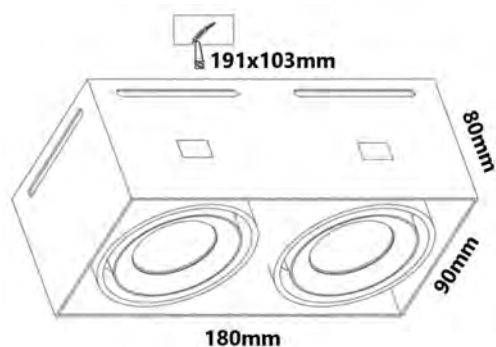

TWINNY TRIMLESS SPOTS SERIE

Led spot met rechthoekige aluminium armatuur in de kleuren wit en zwart. Twinny is een luxe inbouwspot, is goed te dimmen met een Tronic dimmer, is voorzien van een interne driver, kan rechtstreeks aangesloten op AC230V en verbruikt slechts 16 Watt.

De Twinny en Inny inbouwspots hebben geen rand en dit zorgt voor een strak resultaat. Deze spots kunnen door middel van de stuc-frame strak weggewerkt worden in het plafond of andere oppervlakten.

Art.nr.	W	IP	Kleur temp.	Bundel	Behuizing	Lumen
LL-GL-ST-16-TL-W	2x8W	IP20	2700k, 4000K	36 graden	Wit	1600lm
LL-GL-ST-16-TL-ZW	2x8W	IP20	2700k, 4000K	36 graden	Zwart	1600lm