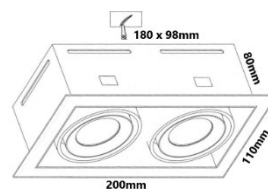

GRILLY LED SPOT SERIE

Art.nr.	W	IP	Kleur temp.	Bundel	Behuizing	Lumen
LL-GL-ST-8-GL-W	8W	IP20	2700k	36 graden	Wit	800lm
LL-GL-ST-8-GL-ZW	8W	IP20	2700k	36 graden	Zwart	800lm
LL-GL-ST-16-GL-W	2x8W	IP20	2700k	36 graden	Wit	1600lm
LL-GL-ST-16-GL-ZW	2x8W	IP20	2700k	36 graden	Zwart	1600lm