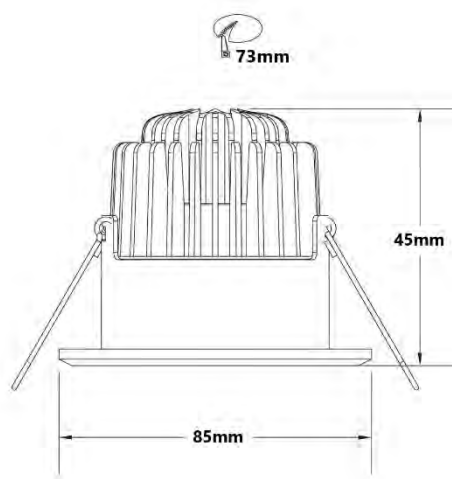

Art.nr.	W	IP	Kleur temp.	Bundel	Lumen
LL-C2506-DIM	5.5W	IP 44	2700k, 3000k, 4000K	36 graden	500lm
LL-C2506-W-V	Vierkante kantelspot ring kleur wit t.b.v. LL -C2506-DIM				
LL-C2506-RV-V	Vierkante kantelspot ring kleur rvs-look t.b.v. LL -C2506-DIM				
LL-C2506-CH-V	Vierkante kantelspot ring kleur chroom t.b.v. LL -C2506-DIM