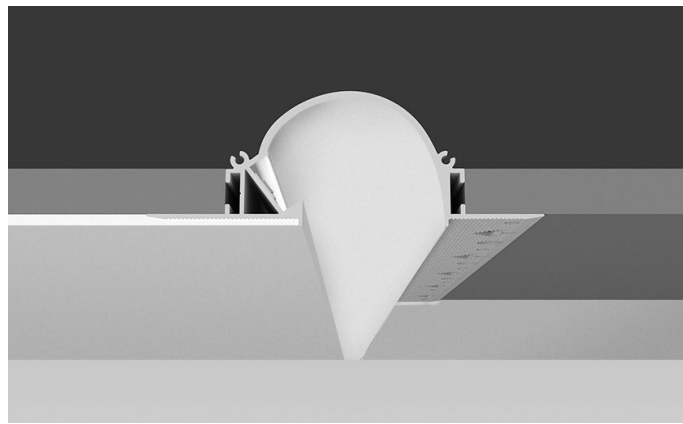

ALUMINIUM PROFIEL OP VERZOEK

Verschillende aluminium profielen op verzoek leverbaar. Ook in andere kleuren en aangepast op uw wensen. De profielen hieronder zijn bijzondere voorbeelden van mogelijkheden die wij kunnen leveren