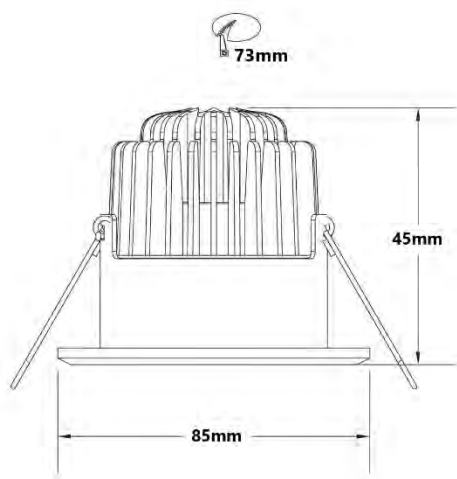

ADDY LED KANTELSPOT SERIE ROND

Het Addy-armatuur is te gebruiken in verschillende settings van uw woonkamer, keuken of slaapkamer. Zo past het zwarte armatuur tussen de wat strakkere zwart/wit indelingen en wanneer u op zoek bent naar een robuustere uitstraling kunt u gaan voor onze rvs-spots. Deze spots zijn makkelijk te bedienen met een schakelaar, dimmer of afstandsbediening. Daarnaast kunt u kiezen uit verschillende kleurtemperaturen: extra warm wit (2700k), warm wit (3000k), neutraal wit (4000k) en "dim-to-warm" (1800k – 3000k).

Art.nr.	W	IP	Kleur temp.	Bundel	Lumen
LL-C2506-IND-D	5.5W	IP 44	2700k, 3000k, 4000K	36 graden	500lm
LL-C2506-IND-D-CCT	5.5W	IP 44	Dim-To-Warm	36 graden	500lm
LL-C2506-W-PR	Ronde kantelspot ring kleur wit t.b.v. LL -C2506-IND-D				
LL-C2506-RV-PR	Ronde kantelspot ring kleur rvs-look t.b.v. LL-C2506-IND-D				
LL-C2506-RVM-PR	Ronde kantelspot ring kleur rvs-matt t.b.v. LL -C2506-IND-D				
LL-C2506-CH-PR	Ronde kantelspot ring kleur chroom t.b.v. LL-C2506-IND-D				
LL-C2506-ZW-PR	Ronde kantelspot ring kleur zwart t.b.v. LL-C2506-IND-D				
LL-C2506-OG-PR	Ronde kantelspot ring kleur goud t.b.v. LL-C2506-IND-D