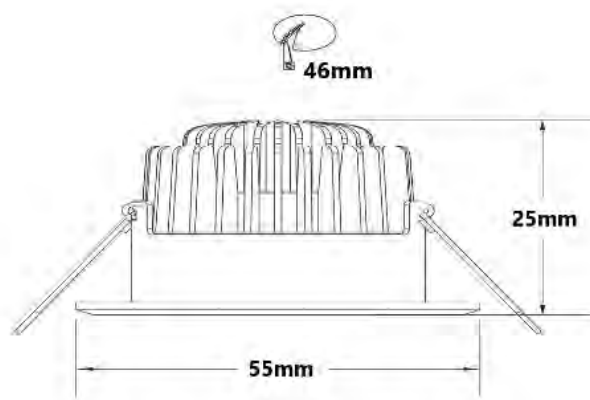

TRIO LED SPOT KANTELBAAR

De Trio led spot kantelbaar heeft een smaakvol, klein, en functioneel uiterlijk. Ze zijn slechts 3W en geven extra warm wit licht.

Art.nr.	W	IP	Kleur temp.	Bundel	Behuizing	Lumen
LL-MS-W-WW	3W	IP20	2700K	36 graden	Wit	250lm
LL-MS-Z-WW	3W	IP20	2700K	36 graden	Zwart	250lm
LL-MS-RVS-WW	3W	IP20	2700K	36 graden	RVS-look	250lm
LL-MS-S-WW	3W	IP20	2700K	36 graden	Zilver	250lm
LL-MS-GO-WW	3W	IP20	2700K	36 graden	Goud	250lm
LL-MS-RVSM-WW	3W	IP20	2700K	36 graden	RVS-matt	250lm