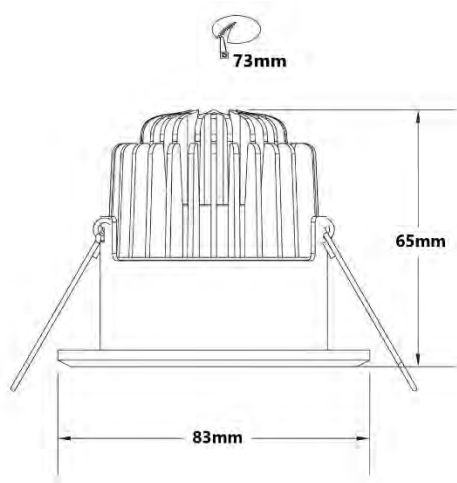

VEDDY LED SPOT SERIE WATERPROOF

De Vedly en Reddy spots hebben met hun IP65-waarde een uiterst geschikte functie om licht te geven op plekken waar vocht een grote rol speelt. Om deze reden zijn ze goed te gebruiken op plekken rondom uw huis of binnenshuis in uw badkamer. Ook deze spots zijn te bedienen met een schakelaar, dimmer of afstandsbediening.

Art.nr.	W	IP	Kleur temp.	Bundel	Lumen
LL-65-M-10W-2700k	10W	IP65	2700k	36 graden	685lm
LL-65-M-10W-3000k	10W	IP65	3000k	36 graden	685lm
LL-65-M-10W-4000k	10W	IP65	4000K	36 graden	685lm
LL-65-V-W	Vierkante ring kleur wit t.b.v. bovenstaande module				
LL-65-V-RVS	Vierkante ring kleur rvs-look t.b.v. bovenstaande module				
LL-65-V-CH	Vierkante ring kleur chroom t.b.v. bovenstaande module				
LL-65-V-ZW	Vierkante ring kleur zwart t.b.v. bovenstaande module