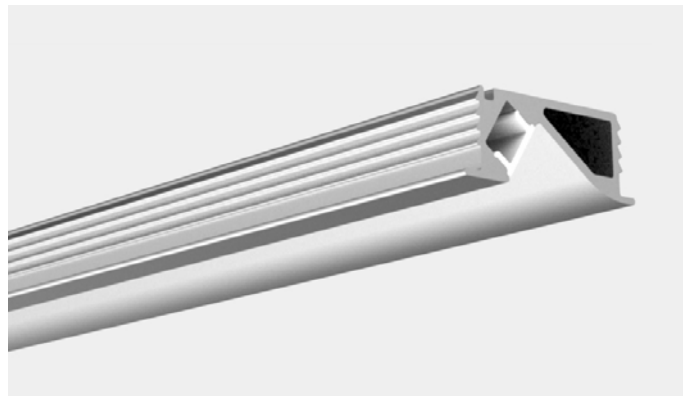

ALUMINIUM PROFIEL OP VERZOEK

Verschillende aluminium profielen op verzoek leverbaar. Ook in andere kleuren en aangepast op uw wensen. De profielen hieronder zijn bijzondere voorbeelden van mogelijkheden die wij kunnen leveren