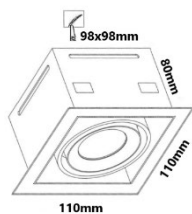

GRILLY LED SPOT SERIE

Art.nr.	W	IP	Kleur temp.	Bundel	Behuizing	Lumen
LL-GL-ST-8-GL-W	8W	IP20	2700k	36 graden	Wit	800lm
LL-GL-ST-8-GL-ZW	8W	IP20	2700k	36 graden	Zwart	800lm
LL-GL-ST-16-GL-W	2x8W	IP20	2700k	36 graden	Wit	1600lm
LL-GL-ST-16-GL-ZW	2x8W	IP20	2700k	36 graden	Zwart	1600lm