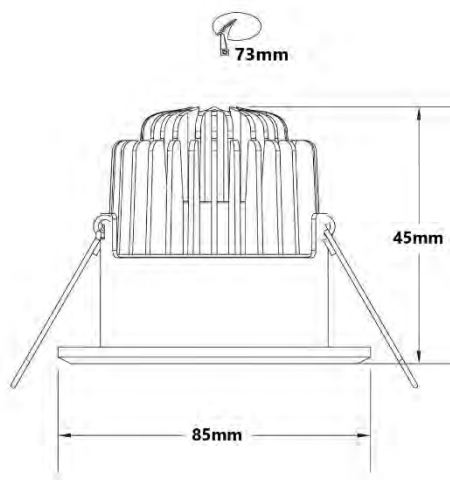

UDDY LED KANTELSPOT SERIE

Art.nr.	W	IP	Kleur temp.	Bundel	Lumen
LL-C2506-DIM	5.5W	IP 44	2700k, 3000k, 4000K	36 graden	500lm
LL-C2506-W	Ronde kantelspot ring kleur wit t.b.v. LL -C2506-DIM				
LL-C2506-RV	Ronde kantelspot ring kleur rvs-look t.b.v. LL -C2506-DIM				
LL-C2506-CH	Ronde Kantelspot ring kleur chroom t.b.v. LL -C2506-DIM