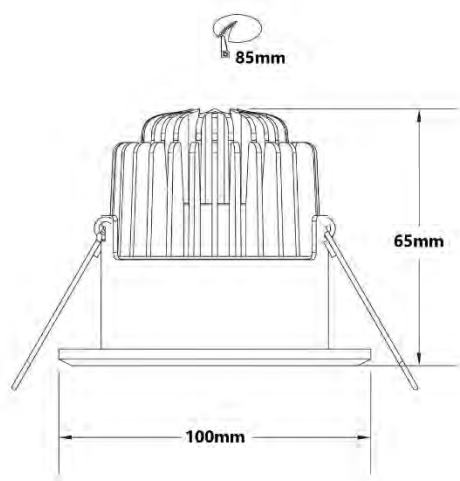

TRO LED SPOT SERIE

Het Tro led-armatuur is uiterst geschikt voor ruimtes waar wat **meer** licht benodigd is, dit in tegenstelling tot onze andere modellen. Deze spot heeft een vermogen van 8 watt en daarmee meer lumen. De spot is ook kantelbaar en is makkelijk te matchen met strakke designs. Ook is deze spot te bedienen met een schakelaar, dimmer of afstandsbediening.

Art.nr.	W	IP	Kleur temp.	Behuizing	Bundel	Lumen
LL-TR-8-100-W	8W	IP44	2700K	Wit	36 graden	736lm
LL-TR-8-100-ZW	8W	IP44	2700K	Zwart	36 graden	736lm
LL-TR-8-100-RVM	8W	IP44	2700K	RVS-matt	36 graden	736lm
LL-TR-8-100-W-DW	7W	IP44	1800k-3000k	Divers	36 graden	736lm