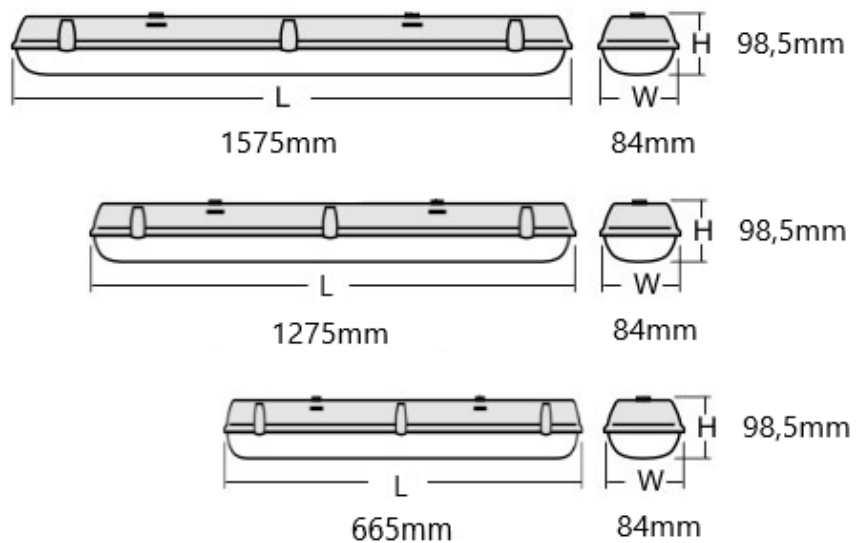

LED P3 Deluxe IP65 MONO

De P3 Deluxe IP65 ledverlichting is te vergelijken met de TI-verlichting maar dan veel duurzamer en het bespaart meer energie. Deze armaturen zijn in IP65. Met deze waarde zorgt het voor een uitstekende bestendigheid tegen stof en water van buitenaf.

Ook is het mogelijk om bij de P3 Deluxe een **Noodunit** te bestellen.

Art.nr.	W	IP	Kleur	Bundel	Driver	Lumen	Afmeting mm
LL-P3-6-16-MO	16W	IP65	4000K	180 gr	Philips	2130lm	665x84x98,5
LL-P3-12-19-MO	19W	IP65	4000K	180 gr	Philips	2490lm	1275x84x98,5
LL-P3-15-23-MO	23W	IP65	4000K	180 gr	Philips	3120lm	1575x84x98,5
LL-P3-15-45-MO	41W	IP65	4000K	180 gr	Philips	5610lm	1575x84x98,5
LL-P3-15-45-MO	41W	IP65	6000K	180 gr	Philips	5610lm	1575x84x98,5