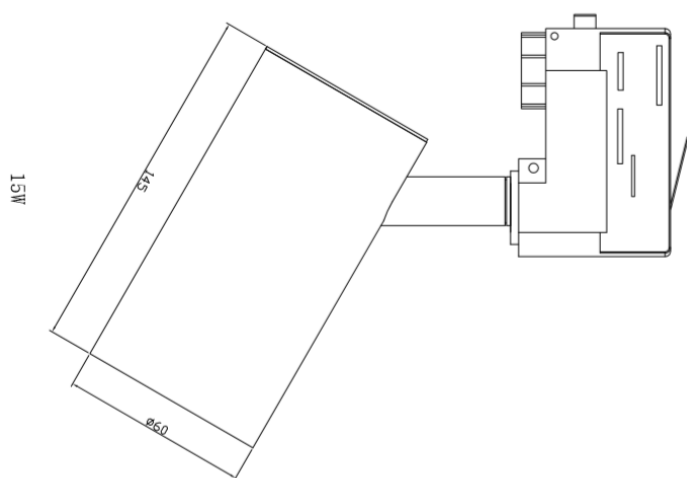

LED Tracklight-3FASE

LED Tracklight is te monteren op de plaatsen waar u licht nodig heeft. De spots zijn zeer eenvoudig te monteren aan uw plafond met behulp van een trackrail. Door gebruik te maken van deze trackrail kunt u de spots laten schijnen op de door uw gekozen plek en dimbaar.

Onderstaande kleuren
optioneel:

Art.nr.	W	IP	Kleur	Bundel	Lumen	Afmeting mm
LL-IN-TR-15	15W	IP20	2700K	36 graden	1500lm	D60x145
LL-IN-TR-25	25W	IP20	2700k	36 graden	2500lm	D80x160
LL-IN-TR-35	35W	IP20	2700k	36 graden	3500lm	D94x190
LL-IN-TR-45	45W	IP20	2700k	36 graden	4500lm	D94x190