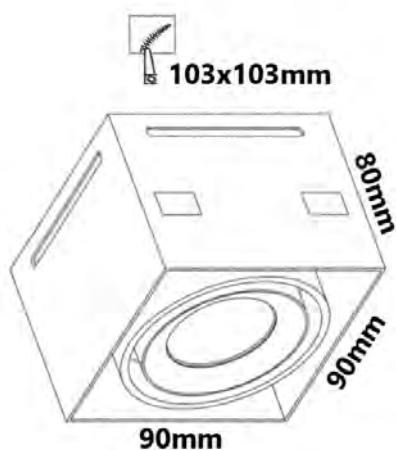

INNY TRIMLESS SPOTS SERIE

LED-spot met vierkante aluminium armatuur in de kleuren wit en zwart. Inny is een luxe inbouwspot, is goed te dimmen met een Tronic dimmer, voorzien van een externe driver, kan rechtstreeks aangesloten worden op AC230V en verbruikt slechts 8 Watt. De spot is te verkrijgen in extra warm wit (2700k).

De Twinny en Inny inbouwspots hebben geen rand en dit zorgt voor een strak resultaat. Deze spots kunnen door middel van de stuc-frame strak weggewerkt worden in het plafond of andere oppervlakten.

Art.nr.	W	IP	Kleur temp.	Bundel	Behuizing	Lumen
LL-GL-ST-8-TL-W	8W	IP20	2700k, 4000K	36 graden	Wit	800lm
LL-GL-ST-8-TL-ZW	8W	IP20	2700k, 4000K	36 graden	Zwart	800lm