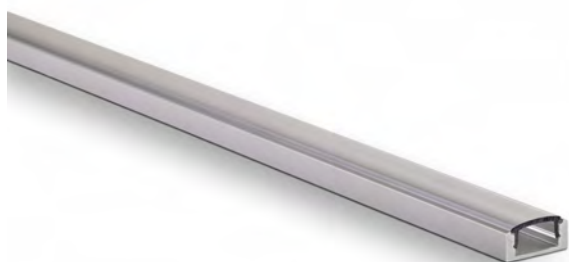

ALUMINIUM OPBOUW PROFIEL

Aluminium opbouw profiel t.b.v. alle led strips.

Art.nr.	Omschrijving	Max breedte led	Afmeting
LL-LP-7MM-OP	Ondiep profiel led puntjes zichtbaar	12mm	2000x17.5x7mm
LL-LP-16-7-OP	Ondiep profiel led puntjes zichtbaar	12mm	2000x16x7mm
LL-LP-13MM-OP	Halfdiep profiel egale lichtlijn	12mm	2000x16x13mm
LL-LP-15MM-OP	Halfdiep profiel egale lichtlijn	12mm	2000x17.5x15mm
LL-LP-CR-BU	Hoekprofiel pro	15mm	2000x18x18mm
LL-LP-13MM-OP-ZW	Halfdiep profiel zwart egale lichtlijn zwart + witte cover	12mm	2000x16x13mm
LL-LP-15MM-OP-ZW	Halfdiep profiel zwart egale lichtlijn zwart + zwarte cover	12mm	2000x17x15mm
LL-LP-7MM-OP-ZW	Ondiep profiel zwart led puntjes zichtbaar + zwarte cover	12mm	2000x17x7mm