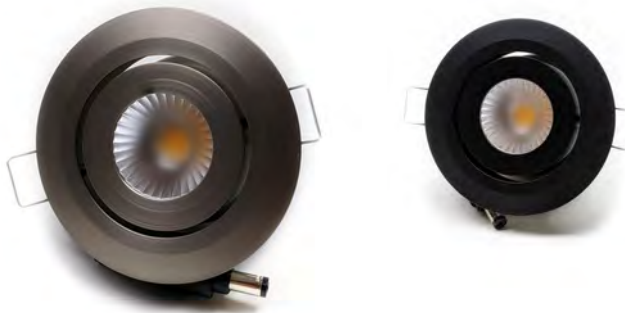

IZZY LED SPOT DIM TO WARM SERIE

Kantelbare LED-spot met ronde aluminium armatuur in de kleuren zwart en rvs-matt. De spot is goed te dimmen met een Tronic dimmer. De led spot is voorzien van een externe driver, is rechtstreeks op AC230V aan te sluiten en verbruikt slechts 7 Watt. Ook is deze spot te bedienen met een schakelaar, dimmer of afstandsbediening.

Wat deze spot zo speciaal maakt is dat deze dim to warm is. Dit betekent dat kleuren van 1800k-3000k bereikt, waarmee meerdere sferen gecreëerd kunnen worden met één en dezelfde led spot.

Art.nr.	W	IP	Kleur temp.	Behuizing	Bundel	Lumen
LL-MSCR07-ZW-DTW	7W	IP 44	1800k-3000k	Zwart	36 graden	700lm
LL-MSCR07-RVM-DTW	7W	IP 44	1800k-3000k	RVS-matt	36 graden	700lm