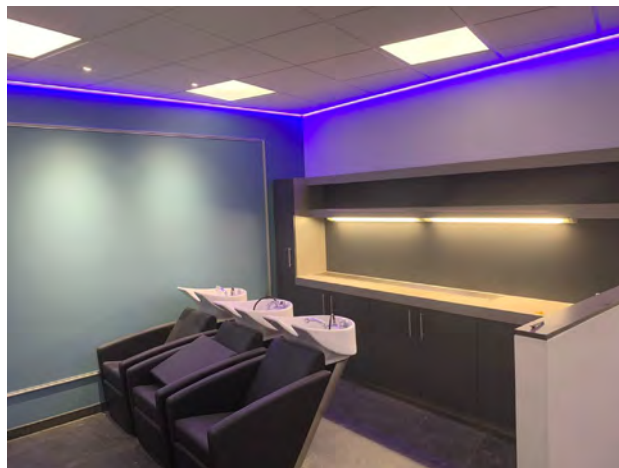

VARO LED STRIP RGB(W)

Led strip Varo RGB met een 120 graden lichtbundel, 60 leds per meter en 10-12mm breed.

Deze led strip geeft diverse kleuren licht en is uiterst geschikt als entertainment verlichting of om verschillende sferen te creëren. De led strip is te gebruiken in ruimtes binnenshuis en niet vochtige plekken.

Bescherming IP44 met aluminium profiel

Om de levensduur te kunnen garanderen/waarborgen is het van noodzaak dat de led strip wordt verwerkt in een aluminium profiel met polycarbonaat afdekkap.

Art.nr.	W	IP	Input	Kleur	Bundel	Leds	Lumen	Afmeting
LL-HQ-5050-60-RGB-24	14.5W	IP33	24V	RGB	120gr	60/m	1200lm	10mm breed
LL-HQ-5050-60-RGB-12	14.5W	IP33	12V	RGB	120gr	60/m	1200lm	10mm breed
RGB+W								
LL-HQ-5050-60-RGBW-P	19W	IP33	12V	RGB + 3000k	120gr	60/m	1800lm	12mm breed