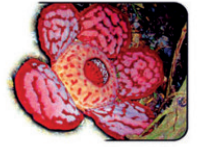

Bunga Pakma
Semua *Rafflesia* spesis

TUMBUH-TUMBUHAN TERLINDUNG DI SARAWAK

Hukuman:
Denda RM10,000 dan 1 tahun penjara

**Tidak dibenarkan menyimpan, menanam, membakar, meracun atau menjual
tanpa lesen daripada Kontroller Hidupan Liar, Sarawak**