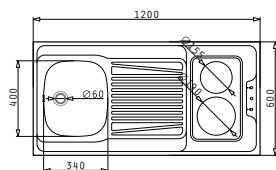

PYRAMIS MINI-KÜCHEN / PANTRYABDECKUNGEN

PANTRYABECKUNG 1B 1D MIT 2 VERSCHIEDEN GROSSEN
GLASKERAMIK-KOCHZONEN 100X60X5,5cm

Außenabmessungen: 1000 x 600 x 55mm
Beckenabmessungen: 340 x 400 x 150mm
Unterschrank-Breite: **45cm**

Oberfläche	Artikel-Nummer	Becken Position	Ventil	Preis
GLATT	140109102	reversibel Ohne Hahnlöcher	Ø60mm	510,00 €

Eingebautes Kochfeld

- 1 Glaskeramik-Kochfeld (2900W Anschlussleistung)
- 1 Blitzkochplatte 140mm, 1200W, 230V
- 1 Blitzkochplatte 180mm, 1700W, 230V
- Steckerfertig
- Silikon-Sicherheits-Verkabelung
- Thermostat bei beiden Kochfeldern
- Betriebskontrollleuchte
- 2 Knebelschalter mit 7 Stufen

  521055801 Sifon für Spülen mit einem Becken	 525004801 Holzschneidbrett	 525002801 Geschirrkorb verchromt
  521099801 Siebkorbventil Ø60 mit Überlauf im Becken		

OPTIONALES ZUBEHÖR

BEINHALTES ZUBEHÖR

PANTRYABECKUNG 1B 1D MIT 2 VERSCHIEDEN GROSSEN
GLASKERAMIK-KOCHZONEN 120X60X5,5cm

Außenabmessungen: 1200 x 600 x 55mm
Beckenabmessungen: 340 x 400 x 150mm
Unterschrank-Breite: **45cm**

Oberfläche	Artikel-Nummer	Becken Position	Ventil	Verpackung
GLATT	140109401	reversibel Ohne Hahnlöcher	Ø60mm	560,00 €

Eingebautes Kochfeld

- 1 Glaskeramik-Kochfeld (2900W Anschlussleistung)
- 1 Blitzkochplatte 140mm, 1200W, 230V
- 1 Blitzkochplatte 180mm, 1700W, 230V
- Steckerfertig
- Silikon-Sicherheits-Verkabelung
- Thermostat bei beiden Kochfeldern
- Betriebskontrollleuchte
- 2 Knebelschalter mit 7 Stufen

  521055801 Sifon für Spülen mit einem Becken	 525004801 Holzschneidbrett	 525002801 Geschirrkorb verchromt
  521099801 Siebkorbventil Ø60 mit Überlauf im Becken		

OPTIONALES ZUBEHÖR

BEINHALTES ZUBEHÖR