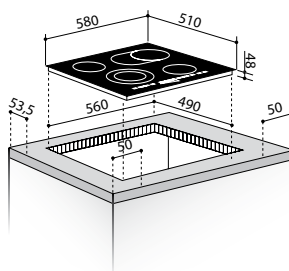

Abmessungen: 580 x 510mm

Sensorschaltung Touch-Control

9 Leistungsstufen über Slider

Sicherheits-Verriegelung

Restwärmeanzeige

Zeitschaltuhr

Facetten-Schliff