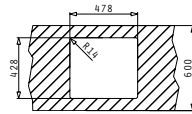

## ASTRIS (45X40) 1B

Außenabmessungen: 490 x 440mm  
Beckenabmessungen: 450 x 400 x 200mm  
Unterschrank-Breite: 50cm  
Überlauf im Becken

**MONTAGE ALS UNTERBAU**

Ausfrässhablone beiliegend

**FLÄCHENBÜNDIGER EINBAU**