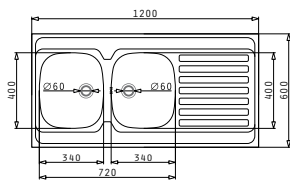

Spülenmaß: 1200 x 600mm
Beckenabmessungen: 340 x 400 x 150mm / 340 x 400 x 150mm
Unterschrank-Breite: 80cm
Überlauf im Becken