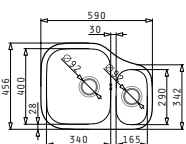

PASSENDES ZUBEHÖR

BEINHALTES ZUBEHÖR

DIONE  
SERIE  
CLASSIC

DIONE (59X46) 1 1/2B LH UB

Spülenmaß: 590 x 456mm  
 Beckenabmessungen: 340 x 400 x 180mm / 165 x 290 x 120mm  
 Unterschrank-Breite: 60cm  
 Überlauf im Becken