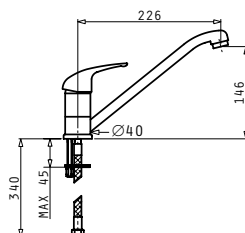

Oberfläche	Artikel-Nummer	Preis
CHROM	095171003	60,00 €

Einhebelmischer als Einstiegsmodell