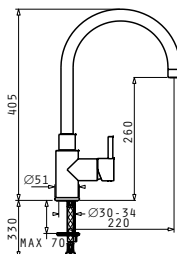

LEGATO

PREMIUM

Oberfläche	Artikel-Nummer	Preis
EDELSTAHL	095050103	390,00 €

Einhebelmischer aus massivem Edelstahl