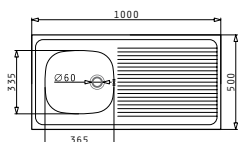

PYRAMIS EDELSTAHL-SPÜLEN TOP ESSENTIAL

INTERNATIONAL (80X60) 2B

Spülenmaß: 800 x 600mm
Beckenabmessungen: 340 x 400 x 150mm / 340 x 400 x 150mm
Unterschrank-Breite: **80cm**
Überlauf im Becken

Oberfläche	Artikel-Nummer	Becken Position	Ventil	Preis
POLIERT	100112602	reversibel Ohne Hahnlöcher	Ø60mm, Ø60mm	140,00 €

INTERNATIONAL (100X50) 1B 1D NARROW

Spülenmaß: 1000 x 500mm
Beckenabmessungen: 365 x 335 x 150mm
Unterschrank-Breite: **45cm**
Überlauf im Becken

Mit Holzrahmen

Oberfläche	Artikel-Nummer	Hahnlöcher	Ventil	Preis
POLIERT	100106602	reversibel Ohne Hahnlöcher	Ø60mm	105,00 €

INTERNATIONAL (100X60) 1B 1D

Spülenmaß: 1000 x 600mm
Beckenabmessungen: 340 x 400 x 150mm
Unterschrank-Breite: **45cm**
Überlauf im Becken

Mit Holzrahmen

Oberfläche	Artikel-Nummer	Becken Position	Ventil	Preis
POLIERT	100108704	reversibel Ohne Hahnlöcher	Ø60mm	120,00 €