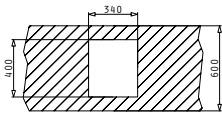

Außenabmessungen: 380 x 440mm
Beckenabmessungen: 340 x 400 x 200mm
Unterschrank-Breite: 40cm
Überlauf im Becken

Ausfrässhablone beiliegend

Farbe	Artikel-Nummer	Ventil	Preis
CHROM	076900901	Ø92mm	440,00 €
GRAPHITE	076900101	Ø92mm	440,00 €
ALUMINUM	076900801	Ø92mm	440,00 €
TITANIUM	076901201	Ø92mm	440,00 €

METALLIC FARBEN

Karton beinhaltet: Siebkorbventil & Sifon.