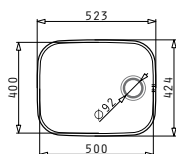

IRIS (45X40) UB

Außenabmessungen: 472 x 422mm
Beckenabmessungen: 450 x 400 x 200mm
Unterschrank-Breite: 50cm
Überlauf im Becken

Oberfläche	Artikel-Nummer	Ventil	Preis
POLIERT	100009902	Ø92mm	215,00 €

521097901 Drehexcenter-Ventil Ø92 mit Überlauf im Becken	525005201 Holzschneidbrett

PASSENDES ZUBEHÖR

521101701 Siebkorbventil Ø92 mit Überlauf im Becken

BEINHALTETES ZUBEHÖR

IRIS (50X40) UB

Außenabmessungen: 523 x 424mm
Beckenabmessungen: 500 x 400 x 200mm
Unterschrank-Breite: 60cm
Überlauf im Becken

Oberfläche	Artikel-Nummer	Ventil	Preis
POLIERT	100008402	Ø92mm	220,00 €

521097901 Drehexcenter-Ventil Ø92 mit Überlauf im Becken	525005201 Holzschneidbrett

PASSENDES ZUBEHÖR

521101701 Siebkorbventil Ø92 mit Überlauf im Becken

BEINHALTETES ZUBEHÖR