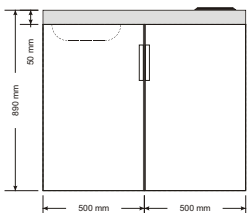

● MINI-KÜCHEN / PANTRYABDECKUNGEN

METALLSCHRANK MK 331 (100X60)

Becken Position	Artikel-Nummer	Hahnlöcher	Ventil	Preis
rechts	050003201	Ohne Hahnlöcher	Ø60mm	1.135,00 €
links	050003301	Ohne Hahnlöcher	Ø60mm	1.135,00 €

4* Unterbaukühlschrank KS 125 U:

Energieeffizienzklasse A / Energieverbrauch 186,15 kWh p.a.

Bruttinhalt: 135 Ltr. / Netto 115 Ltr.

Nettoinhalt Kühlteil: 115 Ltr.

Nettoinhalt Gefriereteil: 15 Ltr.

Abmessungen BHT: 490 x 835 x 558 mm

Drahtabstellregale

CE

Metallunterbau 50 cm:

Weiss pulverbeschichtet

Montiert

Pantryabdeckung

Siehe techn. Daten Seite 159

EMPFOLHENE ARMATUR

OPTIONALES ZUBEHÖR

Becken Position	Artikel-Nummer	Hahnlöcher	Ventil	Preis
rechts	050003401	Ohne Hahnlöcher	Ø60mm	1.310,00 €
links	050003501	Ohne Hahnlöcher	Ø60mm	1.310,00 €

4* Unterbaukühlschrank UKS 1434:

Energieeffizienzklasse A / Energieverbrauch 226,3 kWh p.a.

Bruttinhalt: 123 Ltr. / Netto 118 Ltr.

Nettoinhalt Kühlteil: 104 Ltr.

Nettoinhalt Gefriereteil: 14 Ltr.

Abmessungen BHT: 500 x 820 x 580 mm

Glasablageflächen

TÜV-GS / VDE

Metallunterbau 50 cm:

Weiss pulverbeschichtet

Montiert

Pantryabdeckung

Siehe techn. Daten Seite 159

EMPFOLHENE ARMATUR

OPTIONALES ZUBEHÖR