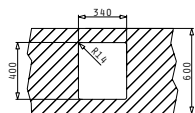

MONTAGE ALS UNTERBAU

Ausfrässhablone beiliegend