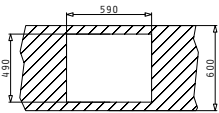

METALLIC FARBEN

Karton beinhaltet: Siebkorbventil & Sifon.

EMPFOLHENE ARMATUR

PASSENDEN ZUBEHÖR

CALDERA  
SERIE  
PYRAGRANITE SPÜLEN

● PYRAGRANITE CALDERA

PYRAGRANITE CALDERA (61X51) 1B

Spülenmaß: 610 x 510mm  
 Beckenabmessungen: 537 x 428 x 230mm  
 Unterschrank-Breite: **60cm**  
 Überlauf im Becken