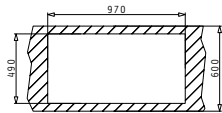

Spülenmaß: 1000 x 520mm
Beckenabmessungen: 170 x 400 x 140mm / 340 x 400 x 200mm
Unterschrank-Breite: 60cm
Überlauf im Becken