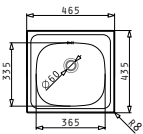

Spülenmaß: 465 x 435mm
Beckenabmessungen: 365 x 335 x 150mm
Unterschrank-Breite: 40cm
Überlauf im Becken