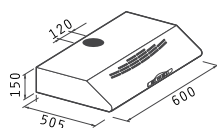

PYRAMIS
DUNSTABZUGSHAUBEN
ESSENTIAL

Unterbauhaube 60cm

Typ	Artikel-Nummer	Preis
Weiss	065001001	75,00 €

ESSENTIAL