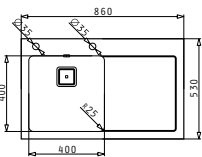

Oberfläche	Artikel-Nummer	Hahnlöcher	Ventil	Preis
EDELSTAHL & SCHWARZES GLAS	109504330	2 Hahnlöcher	quadratisch	1.290,00 €