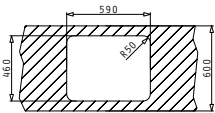

PYRAMIS

EDELSTAHL-SPÜLEN

CLASSIC

SPACE PLUS 1B

Spülenmaß: 610 x 480mm
Beckenabmessungen: 500 x 400 x 200mm
Unterschrank-Breite: **60cm**
Überlauf im Becken

Oberfläche	Artikel-Nummer	Hahnlöcher	Ventil	Preis
POLIERT	108717402	1 Hahnloch	Ø92mm	270,00 €

EMPFOLHENE ARMATUR

	521097901 Drehexcenter-Ventil Ø92 mit Überlauf im Becken	521058301 Raumsparsifon für Spülen mit einem Becken	525005201 Holzschneidbrett
		521097301 Siebkorbventil Ø92 mit Überlauf im Becken	521055801 Sifon für Spülen mit einem Becken

PASSENDES ZUBEHÖR

BEINHALTES ZUBEHÖR

SPACE PLUS 1B 1D

Spülenmaß: 960 x 480mm
Beckenabmessungen: 500 x 400 x 200mm
Unterschrank-Breite: **60cm**
Überlauf im Becken

Oberfläche	Artikel-Nummer	Becken Position	Ventil	Preis
POLIERT	108738812	reversibel 1+1 Hahnlöcher	Ø92mm	340,00 €

EMPFOLHENE ARMATUR

		521058301 Raumsparsifon für Spülen mit einem Becken	525005201 Holzschneidbrett
		521097901 Drehexcenter-Ventil Ø92 mit Überlauf im Becken	

PASSENDES ZUBEHÖR

BEINHALTES ZUBEHÖR