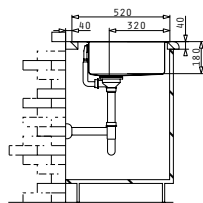

Oberfläche	Artikel-Nummer	Becken Position	Ventil	Preis
EDELSTAHL GEBÜRSTET	101024601	Becken links 2 Hahnlöcher	quadratisch	950,00 €
EDELSTAHL GEBÜRSTET	101024501	Becken rechts 2 Hahnlöcher	quadratisch	950,00 €