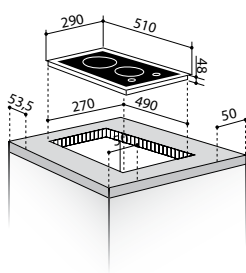

Abmessungen: 290 x 510mm

Knebelschalter

Restwärmanzeige

Edelstahl-Rahmen

Edelstahl  
Rahmen