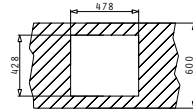

## TETRAGON (45X40) 1B

Außenabmessungen: 490 x 440mm  
 Beckenabmessungen: 450 x 400 x 200mm  
 Unterschrank-Breite: 50cm  
 Überlauf im Becken

**MONTAGE ALS UNTERBAU**

Ausfrässhablone beiliegend

**FLÄCHENBÜNDIGER EINBAU**