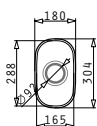

Außenabmessungen: 180 x 304mm
Beckenabmessungen: 165 x 288 x 120mm
Unterschrank-Breite: 30cm
Kein Überlauf im Becken (als Restebecken einzuplanen)