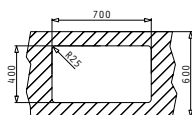

Ausfrässhablone beiliegend