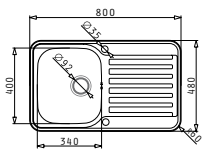

SPACE MINI 1B 1D

Spülenmaß: 800 x 480mm
Beckenabmessungen: 340 x 400 x 180mm
Unterschrank-Breite: **45cm**
Überlauf im Becken

Oberfläche	Artikel-Nummer	Becken Position	Ventil	Preis
POLIERT	108745012	reversibel 1+1 Hahnlöcher	Ø92mm	250,00 €

EMPFOHLENE ARMATUR

521058301 Raumsparsifon für Spülen mit einem Becken	525004701 Holzschneidbrett	525004201 Geschirrkorb verchromt	525000401 Geschirrkorb weiß
			521097901 Drehcenter-Ventil Ø92 mit Überlauf im Becken

PASSENDES ZUBEHÖR

BEIHALTETES ZUBEHÖR

SPACE MINI 1 1/2B 1D

Spülenmaß: 960 x 480mm
Beckenabmessungen: 340 x 400 x 180mm / 165 x 290 x 120mm
Unterschrank-Breite: **60cm**
Überlauf im Becken

Oberfläche	Artikel-Nummer	Becken Position	Ventil	Preis
POLIERT	108753912	reversibel 1+1 Hahnlöcher	Ø92mm, Ø92mm	335,00 €

EMPFOHLENE ARMATUR

100060001 Restbeckeneinsatz Edelstahl	525000201 Restbeckeneinsatz Kunststoff	525004701 Holzschneidbrett	525004201 Geschirrkorb verchromt	525000401 Geschirrkorb weiß
		521097901 Drehcenter-Ventil Ø92 mit Überlauf im Becken	521097201 Siebkorbventil Ø92	521058501 Raumsparsifon für Spülen mit 1 1/2 Becken

PASSENDES ZUBEHÖR

BEIHALTETES ZUBEHÖR