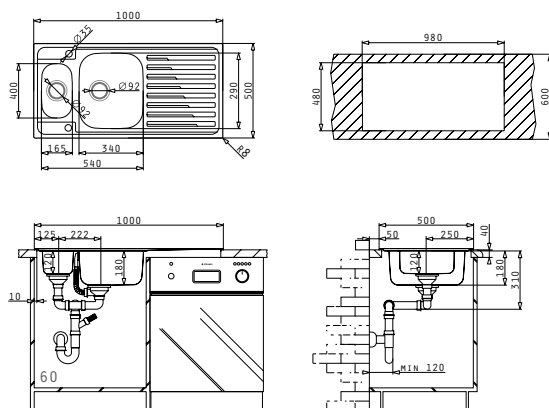

Oberfläche	Artikel-Nummer	Becken Position	Ventil	Preis
POLIERT	107145714	reversibel 1+1 Hahnlöcher	Ø92mm, Ø92mm	420,00 €

 525000201 Restebeckeneinsatz Kunststoff	 043000601 Glasschneidbrett	 525004701 Holzschneidbrett	 525004201 Geschirrkorb verchromt	 525000401 Geschirrkorb weiß
 100060001 Restebeckeneinsatz Edelstahl	 521097901 Drehexcenter-Ventil Ø92 mit Überlauf im Becken	 521097201 Siebkorbventil Ø92	 521058501 Raumsparsifon für Spülen mit 1 1/2 Becken	

EMPFOLHENE ARMATUR
PASSENDES ZUBEHÖR
BEIHALTETES ZUBEHÖR