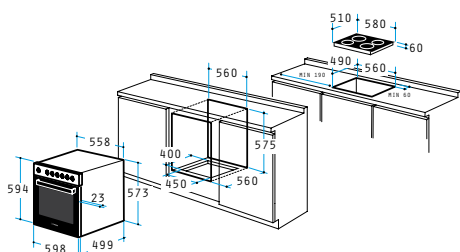

HERD 60CO 150 Inox

kombiniert

Artikel-Nummer

Preis

034008302

735,00 €

Abmessungen: 598 x 594 x 522mm

8 Backofenfunktionen

Nutzbares Volumen: 56 Liter

Versenkbare Drehknöpfe

Zweifach-Verglasung

Innentür abnehmbar

Querstromlüfter

2 Backbleche (45mm)

1 Rost

Seitliche Führungsschienen

Anti-Finger Behandlung

Easy-to-clean Email

Energieeffizienzklasse A

Hinweis:
Herdgesteuerte Kochfelder
finden Sie auf Seite 152!

Artikel-Nummer

Preis

HERD 60CO 145 Inox & KOCHFELD 58HL PLUS

034008402

890,00 €

Oven

Abmessungen: 598 x 594 x 522mm

6 Backofenfunktionen

Nutzbares Volumen: 53 Liter

Zeitschaltuhr

Analoges Kochzeitende

Zweifach-Verglasung

Innentür abnehmbar

Querstromlüfter

2 Backbleche (45mm), 1 Rost

Seitliche Führungsschienen

Anti-Finger Behandlung

Easy-to-clean Email

Energieeffizienzklasse B

4 Hi - Light Kochzonen:

☉☉ ☉☉ Ø120mm / 1200W

☉☉☉☉ Ø180mm / 1800W

☉☉☉☉ Ø120mm / 1200W

☉☉☉☉ Ø180mm / 1800W

Abmessungen: 580 x 510mm

9 Leistungsstufen

Restwärmeanzeige