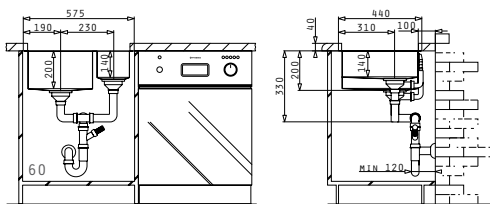

MONTAGE ALS UNTERBAU