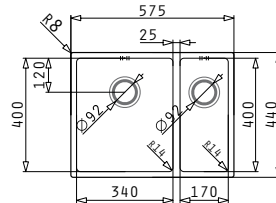

ASTRIS (57,5X44) 2B LH

Außenabmessungen: 575 x 440mm  
 Beckenabmessungen: 340 x 400 x 200mm / 170 x 400 x 140mm  
 Unterschrank-Breite: 60cm  
 Überlauf im Becken

MONTAGE ALS UNTERBAU

FLÄCHENBÜNDIGER EINBAU