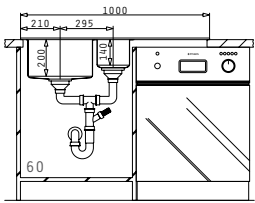

Spülenmaß: 1000 x 520mm
Beckenabmessungen: 340 x 400 x 200mm / 170 x 400 x 140mm
Unterschrank-Breite: 60cm
Überlauf im Becken