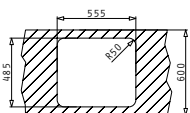

● EINBAUBECKEN MIT HAHNBANK

KIBA

Außenabmessungen: $\varnothing 485$ mm
Beckenabmessungen: $\varnothing 385 \times 163$ mm
Unterschrank-Breite: **45cm**
Überlauf im Becken

Oberfläche	Artikel-Nummer	Hahnlöcher	Ventil	Preis
GLATT	100053704	1 Hahnloch	$\varnothing 92$mm	135,00 €
LEINENSTRUKTUR	100053812	1 Hahnloch	$\varnothing 92$mm	160,00 €

EMPFOHLENE ARMATUR

521055801 Sifon für Spülen mit einem Becken	525002901 Geschirrkorb verchromt	525000501 Geschirrkorb weiß	525003301 Holzschneidbrett
			521097301 Siebkorbventil $\varnothing 92$ mit Überlauf im Becken

PASSENDES ZUBEHÖR

BEIHALTES ZUBEHÖR

ATRIA

Außenabmessungen: 575 x 505mm
Beckenabmessungen: 480 x 340 x 180mm
Unterschrank-Breite: **60cm**
Überlauf im Becken

Oberfläche	Artikel-Nummer	Becken Position	Ventil	Preis
GLATT	100081530	1 Hahnloch	$\varnothing 92$mm	190,00 €

EMPFOHLENE ARMATUR

521055801 Sifon für Spülen mit einem Becken	521097301 Siebkorbventil $\varnothing 92$ mit Überlauf im Becken

BEIHALTES ZUBEHÖR