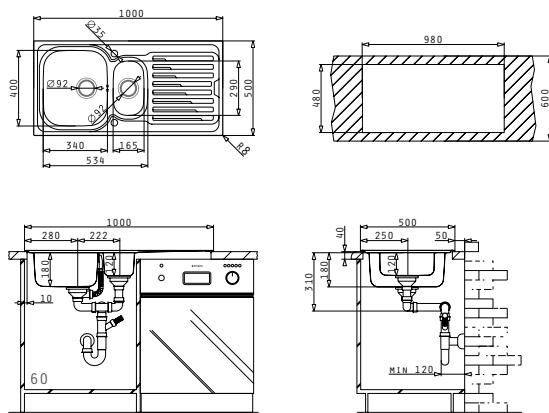

PASSENDES ZUBEHÖR

BEINHALTES ZUBEHÖR

AMALTIA (100X50) 1 1/2B 1D

Spülenmaß: 1000 x 500mm  
 Beckenabmessungen: 340 x 400 x 180mm / 165 x 290 x 120mm  
 Unterschrank-Breite: 60cm  
 Überlauf im Becken

Oberfläche	Artikel-Nummer	Becken Position	Ventil	Preis
<b>POLIERT</b>	<b>107121452</b>	reversibel 1+1 Hahnlöcher	Ø92mm, Ø92mm	<b>370,00 €</b>
<b>MICROLEINEN</b>	<b>107128014</b>	reversibel 1+1 Hahnlöcher	Ø92mm, Ø92mm	<b>440,00 €</b>