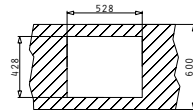

## TETRAGON (50X40) 1B

Außenabmessungen: 540 x 440mm  
 Beckenabmessungen: 500 x 400 x 200mm  
 Unterschrank-Breite: 60cm  
 Überlauf im Becken

**MONTAGE ALS UNTERBAU**

Ausfrässhablone beiliegend

**FLÄCHENBÜNDIGER EINBAU**