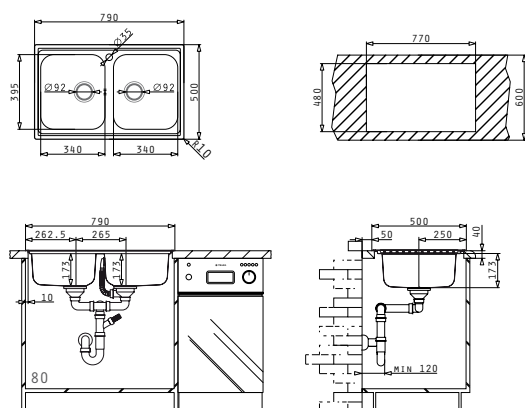

Oberfläche	Artikel-Nummer	Hahnlöcher	Ventil	Preis
POLIERT	101023012	1 Hahnloch	Ø92mm, Ø92mm	305,00 €

043000901 Restebeckeneinsatz Edelstahl	525005901 Geschirrkorb verchromt	525005701 Holzschneidbrett
521097201 Siebkorventil Ø92	521097301 Siebkorventil Ø92 mit Überlauf im Becken	521058401 Raumsifon für Spülen mit 2 Becken

PASSENDEN ZUBEHÖR

BEINHALTETES ZUBEHÖR