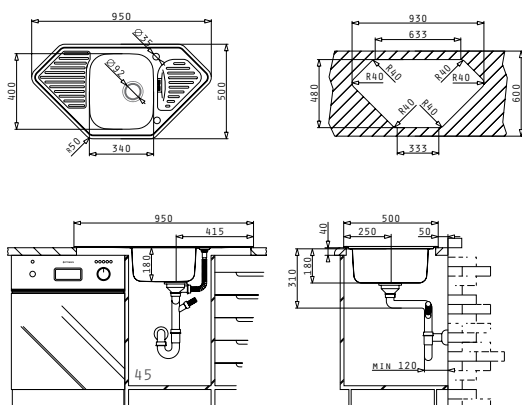

Oberfläche	Artikel-Nummer	Hahnlöcher	Ventil	Preis
POLIERT	108771312	1 +1 Hahnlöcher	Ø92mm	340,00 €

EMPFOHLENE ARMATUR

 521058301 Raumsparsifon für Spülen mit einem Becken	 525004701 Holzschneidbrett	 525004201 Geschirrkorb verchromt	 525000401 Geschirrkorb weiß
			 521097101 Drehexcenter-Ventil Ø92 mit Überlauf in Abtropffläche

PASSENDES ZUBEHÖR

BEINHALTES ZUBEHÖR