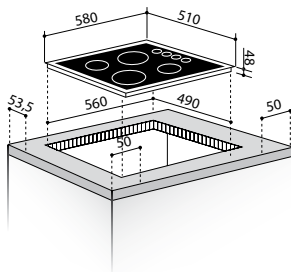

4 Strahlungs-Heizkörper:

Ø145mm / 1200W

Ø180mm / 1800W

Ø180mm / 1800W

Ø145mm / 1200W

Abmessungen: 580 x 510mm

Knebelschalter

Restwärmanzeige

Edelstahl-Rahmen

Edelstahl
Rahmen