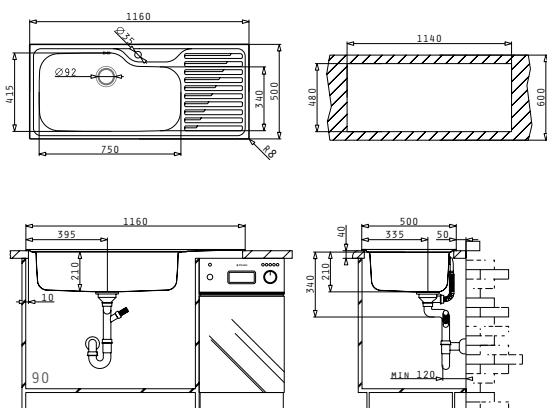

EMPFOLHENE ARMATUR  
 PASSENDES ZUBEHÖR  
 BEIHALTES ZUBEHÖR

TITAN 1B 1D

Spülenmaß: 1160 x 500mm  
 Beckenabmessungen: 750 x 415 x 210mm  
 Unterschrank-Breite: 90cm  
 Überlauf im Becken

Oberfläche	Artikel-Nummer	Hahnlöcher	Ventil	Preis
POLIERT	<b>100144505</b>	1 Hahnloch	Ø92mm	<b>530,00 €</b>