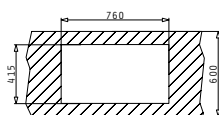

EMPFOHLENE ARMATUR

PASSENDES ZUBEHÖR

BEIHALTETES ZUBEHÖR

E78

Spülenmaß: 780 x 435mm  
 Beckenabmessungen: 335 x 365 x 150mm / 335 x 365 x 150mm  
 Unterschrank-Breite: 80cm  
 Überlauf im Becken

Oberfläche	Artikel-Nummer	Hahnlöcher	Ventil	Preis
GLATT	<b>100125114</b>	Ohne Hahnlöcher	Ø60mm, Ø60mm	<b>145,00 €</b>