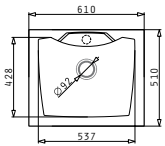

Ausfrässhablone beiliegend

Farbe	Artikel-Nummer	Hahnlöcher	Ventil	Preis
GREY	078000601	1 Hahnloch vorgebohrt	Ø92mm	395,00 €
BEIGE	078000301	1 Hahnloch vorgebohrt	Ø92mm	395,00 €
SAND	078000701	1 Hahnloch vorgebohrt	Ø92mm	395,00 €
GRAPHITE	078000101	1 Hahnloch vorgebohrt	Ø92mm	395,00 €

GRANIT FARBEN

Karton beinhaltet: Siebkorbventil & Sifon.