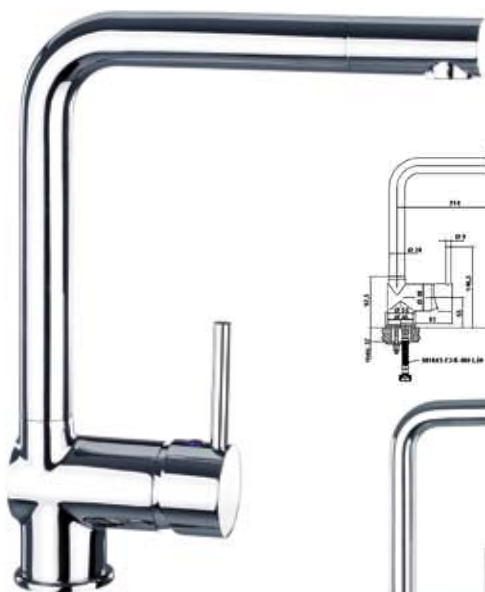

ALADIA

ELEGANT

Mit herausziehbarer Schlauchbrause

Ohne Schlauchbrause

Oberfläche	Artikel-Nummer	Preis
CHROM	096777103	210,00 €

Mit Schlauchbrause

Oberfläche	Artikel-Nummer	Preis
CHROM	096777203	240,00 €

Küchen-Armatur mit rechteckiger Linienführung, Auslauf schwenkbar. Mit und ohne Schlauchbrause