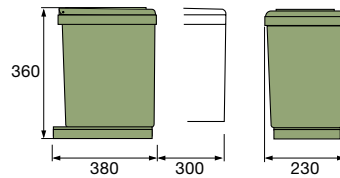

EINBAU-ABFALLSAMMLER 2x7,5

2-fach Trennung
Abmessungen: 360 x 230 x 380 mm

Artikel-Nummer

Preis

038000501

54,00 €

Gestell Grau

Eimer Kunststoff hellgrau

Inhalt 2 x 7,5 Liter

Zubehör Kompletdeckel (teilweise klappbar)

Schrankbreite ab 30cm