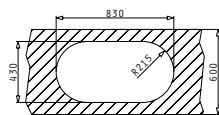

SR MINI

Spülenmaß: 765 x 480mm
Beckenabmessungen: $\varnothing$ 385 x 150mm
Unterschrank-Breite: 45cm
Überlauf im Becken

Oberfläche	Artikel-Nummer	Becken Position	Ventil	Preis
GLATT	100167014	reversibel 1+1 Hahnlöcher	$\varnothing$92mm	200,00 €

EMPFOHLENE ARMATUR

PASSENDES ZUBEHÖR

BEINHALTES ZUBEHÖR

SR TWIG 1B 1D

Spülenmaß: 850 x 450mm
Beckenabmessungen: $\varnothing$ 360 x 150mm
Unterschrank-Breite: 45cm
Überlauf im Becken

Oberfläche	Artikel-Nummer	Hahnlöcher	Ventil	Preis
GLATT	100154602	reversibel Ohne Hahnlöcher	$\varnothing$92mm	190,00 €

EMPFOHLENE ARMATUR

PASSENDES ZUBEHÖR

BEINHALTES ZUBEHÖR

SR TWIG 2B

Spülenmaß: 850 x 450mm
Beckenabmessungen: $\varnothing$ 360 x 150mm / $\varnothing$ 360 x 150mm
Unterschrank-Breite: 90cm
Überlauf im Becken

Oberfläche	Artikel-Nummer	Becken Position	Ventil	Preis
GLATT	100172203	reversibel Ohne Hahnlöcher	$\varnothing$92mm, $\varnothing$92mm	205,00 €

EMPFOHLENE ARMATUR

PASSENDES ZUBEHÖR

BEINHALTES ZUBEHÖR