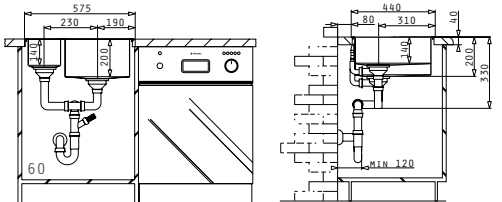

FLÄCHENBÜNDIGER EINBAU

Ausfrässhablone beiliegend

Oberfläche	Einbauvariante	Artikel-Nummer	Ventil	Preis
POLIERT	UNTERBAU	100097001	Ø92mm, Ø92mm	1.080,00 €
POLIERT	FLÄCHENBÜNDIG	100097201	Ø92mm, Ø92mm	1.150,00 €

EMPFOHLENE ARMATUR

521102101 Drehexcenter-Ventil Ø92 mit Überlauf im Becken	043000201 Glasschneidbrett	043000701 Restebeckeneinsatz Edelstahl
521101701 Siebkorbventil Ø92 mit Überlauf im Becken	521102601 Siebkorbventil Ø92 mit Überlauf im Becken	521058501 Raumsparsifon für Spülen mit 1 1/2 Becken
für Unterbau		für flächenbündigen Einbau

PASSENDES ZUBEHÖR

BEIHALTETES ZUBEHÖR