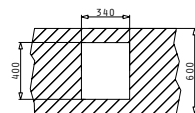

MONTAGE ALS UNTERBAU

Ausfrässhablone beiliegend

FLÄCHENBÜNDIGER EINBAU