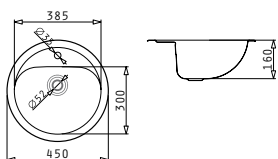

Ausfräschablone beliegend

Oberfläche	Artikel-Nummer	Beckenposition	Ventil	Preis
HOCHGLANZ POLIERT	100077102	1 Hahnloch	Ø52mm	240,00 €

521099301
Siebkorbventil Ø52
mit Überlauf im Becken

521089301
Sifon für
Waschbecken

BENNOTZTES ZUBEHÖR