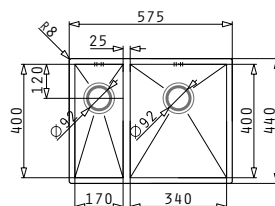

BEIHALTETES ZUBEHÖR

TETRAGON (57,5X44) 2B RH

Spülenmaß: 575 x 440mm  
 Beckenabmessungen: 170 x 400 x 140mm / 340 x 400 x 200mm  
 Unterschrank-Breite: 60cm  
 Überlauf im Becken

MONTAGE ALS UNTERBAU

FLÄCHENBÜNDIGER EINBAU