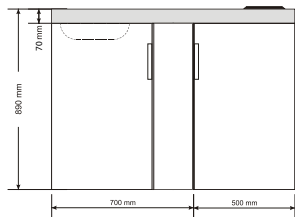

PYRAMIS MINI-KÜCHEN / PANTRYABDECKUNGEN

METALLSCHRANK MK 333 (120X60)