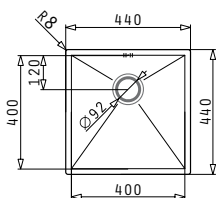

TETRAGON (17X40) 1B

Außenabmessungen: 210 x 440mm
Beckenabmessungen: 170 x 400 x 140mm
Unterschrank-Breite: 30cm
Überlauf im Becken

MONTAGE ALS UNTERBAU

Ausfrässhablone beiliegend

FLÄCHENBÜNDIGER EINBAU

Oberfläche	Einbauvariante	Artikel-Nummer	Ventil	Preis
EDELSTAHL GEBÜRSTET	UNTERBAU	10009001	Ø92mm	385,00 €
EDELSTAHL GEBÜRSTET	FLÄCHENBÜNDIG	10009061	Ø92mm	455,00 €

043000701
Restebeckeneinsatz
Edelstahl

PASSENDES ZUBEHÖR

521101701
Siebkorbventil Ø92
mit Überlauf im Becken

für Unterbau

521102601
Siebkorbventil Ø92
mit Überlauf im Becken

für flächenbündigen Einbau

BEINHALTETES ZUBEHÖR

TETRAGON (34X40) 1B

Außenabmessungen: 380 x 440mm
Beckenabmessungen: 340 x 400 x 200mm
Unterschrank-Breite: 40cm
Überlauf im Becken

MONTAGE ALS UNTERBAU

Ausfrässhablone beiliegend

FLÄCHENBÜNDIGER EINBAU

Oberfläche	Einbauvariante	Artikel-Nummer	Ventil	Preis
EDELSTAHL GEBÜRSTET	UNTERBAU	100090101	Ø92mm	450,00 €
EDELSTAHL GEBÜRSTET	FLÄCHENBÜNDIG	100090701	Ø92mm	520,00 €

043000201
Glasschneidbrett

043000701
Restebeckeneinsatz
Edelstahl

PASSENDES ZUBEHÖR

521101701
Siebkorbventil Ø92
mit Überlauf im Becken

für Unterbau

für flächenbündigen Einbau

BEINHALTETES ZUBEHÖR

TETRAGON (40X40) 1B

Außenabmessungen: 440 x 440mm
Beckenabmessungen: 400 x 400 x 200mm
Unterschrank-Breite: 45cm
Überlauf im Becken

MONTAGE ALS UNTERBAU

Ausfrässhablone beiliegend

FLÄCHENBÜNDIGER EINBAU

Oberfläche	Einbauvariante	Artikel-Nummer	Ventil	Preis
EDELSTAHL GEBÜRSTET	UNTERBAU	100090201	Ø92mm	490,00 €
EDELSTAHL GEBÜRSTET	FLÄCHENBÜNDIG	100090801	Ø92mm	560,00 €

043000201
Glasschneidbrett

043000701
Restebeckeneinsatz
Edelstahl

PASSENDES ZUBEHÖR

521101701
Siebkorbventil Ø92
mit Überlauf im Becken

für Unterbau