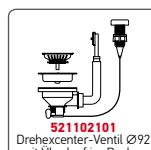

Oberfläche	Einbauvariante	Artikel-Nummer	Ventil	Preis
EDELSTAHL GEBÜRSTET	UNTERBAU	100090201	Ø92mm	490,00 €
EDELSTAHL GEBÜRSTET	FLÄCHENBÜNDIG	100090801	Ø92mm	560,00 €

043000201
Glasschneidbrett