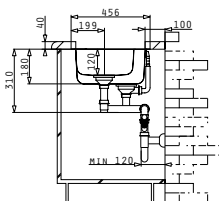

DIONE (59X46) 1 1/2B LH UB

Spülenmaß: 590 x 456mm
Beckenabmessungen: 340 x 400 x 180mm / 165 x 290 x 120mm
Unterschrank-Breite: 60cm
Überlauf im Becken

Oberfläche	Artikel-Nummer	Hahnlöcher	Ventil	Preis
POLIERT	109401030	ohne Hahnlöcher	Ø92mm, Ø92mm	265,00 €

 525000201 Restebeckeneinsatz Kunststoff	 100060001 Restebeckeneinsatz Edelstahl	 525004701 Holzschneidbrett	 525004201 Geschirrkorb verchromt	 525000401 Geschirrkorb weiß
 521101701 Siebkorbventil Ø92 mit Überlauf im Becken	 521097201 Siebkorbventil Ø92	 521058501 Raumsparsifon für Spülen mit 1 1/2 Becken	 521097901 Drehexcenter-Ventil Ø92 mit Überlauf im Becken	

BEIHABTE ABLAUFARMATUR

OPTIONALE ABLAUFARMATUR

DIONE (59X46) 1 1/2B RH UB

Spülenmaß: 590 x 456mm
Beckenabmessungen: 165 x 290 x 120mm / 340 x 400 x 180mm
Unterschrank-Breite: 60cm
Überlauf im Becken

Oberfläche	Artikel-Nummer	Hahnlöcher	Ventil	Preis
POLIERT	109401330	ohne Hahnlöcher	Ø92mm, Ø92mm	265,00 €

 525000201 Restebeckeneinsatz Kunststoff	 100060001 Restebeckeneinsatz Edelstahl	 525004701 Holzschneidbrett	 525004201 Geschirrkorb verchromt	 525000401 Geschirrkorb weiß
 521101701 Siebkorbventil Ø92 mit Überlauf im Becken	 521097201 Siebkorbventil Ø92	 521058501 Raumsparsifon für Spülen mit 1 1/2 Becken	 521097901 Drehexcenter-Ventil Ø92 mit Überlauf im Becken