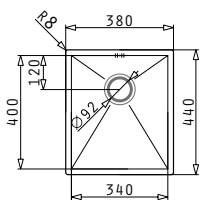

TETRAGON (17X40) 1B

Außenabmessungen: 210 x 440mm
Beckenabmessungen: 170 x 400 x 140mm
Unterschrank-Breite: 30cm
Überlauf im Becken

MONTAGE ALS UNTERBAU

Ausfrässhablone beiliegend

FLÄCHENBÜNDIGER EINBAU

Oberfläche	Einbauvariante	Artikel-Nummer	Ventil	Preis
EDELSTAHL GEBÜRSTET	UNTERBAU	10009001	Ø92mm	385,00 €
EDELSTAHL GEBÜRSTET	FLÄCHENBÜNDIG	10009061	Ø92mm	455,00 €

043000701
Restebeckeneinsatz
Edelstahl

PASSENDES ZUBEHÖR

521101701
Siebkorbventil Ø92
mit Überlauf im Becken

für Unterbau

521102601
Siebkorbventil Ø92
mit Überlauf im Becken

für flächenbündigen Einbau

BEINHALTETES ZUBEHÖR

TETRAGON (34X40) 1B

Außenabmessungen: 380 x 440mm
Beckenabmessungen: 340 x 400 x 200mm
Unterschrank-Breite: 40cm
Überlauf im Becken

MONTAGE ALS UNTERBAU

Ausfrässhablone beiliegend

FLÄCHENBÜNDIGER EINBAU

Oberfläche	Einbauvariante	Artikel-Nummer	Ventil	Preis
EDELSTAHL GEBÜRSTET	UNTERBAU	100090101	Ø92mm	450,00 €
EDELSTAHL GEBÜRSTET	FLÄCHENBÜNDIG	100090701	Ø92mm	520,00 €

043000201
Glasschneidbrett

043000701
Restebeckeneinsatz
Edelstahl

PASSENDES ZUBEHÖR

521101701
Siebkorbventil Ø92
mit Überlauf im Becken

für Unterbau

für flächenbündigen Einbau

BEINHALTETES ZUBEHÖR

TETRAGON (40X40) 1B

Außenabmessungen: 440 x 440mm
Beckenabmessungen: 400 x 400 x 200mm
Unterschrank-Breite: 45cm
Überlauf im Becken

MONTAGE ALS UNTERBAU

Ausfrässhablone beiliegend

FLÄCHENBÜNDIGER EINBAU

Oberfläche	Einbauvariante	Artikel-Nummer	Ventil	Preis
EDELSTAHL GEBÜRSTET	UNTERBAU	100090201	Ø92mm	490,00 €
EDELSTAHL GEBÜRSTET	FLÄCHENBÜNDIG	100090801	Ø92mm	560,00 €

043000201
Glasschneidbrett

043000701
Restebeckeneinsatz
Edelstahl

PASSENDES ZUBEHÖR

521101701
Siebkorbventil Ø92
mit Überlauf im Becken

für Unterbau