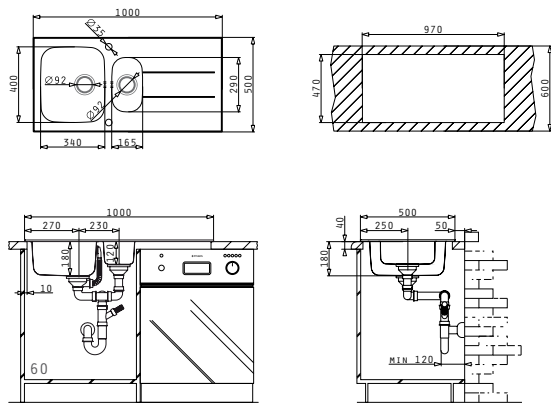

**521205802**  
Drehcenter-Ventil Ø92  
mit Überlauf im Becken

CONCERTO (100X50) 1 1/2B 1D SCHWARZ

Spülenmaß: 1000 x 500mm  
 Beckenabmessungen: 340 x 400 x 180mm / 165 x 290 x 120mm  
 Unterschrank-Breite: 60cm  
 Überlauf im Becken