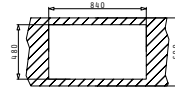

Installation

Ausfrässchablone

Die Ausfrässchablone oder -zeichnung ist eine genaue Hilfe um den passenden Ausschnitt in der Arbeitsplatte herzustellen. Sie beinhaltet die Breite und Tiefe des Ausschnittes, ebenso wie den Eckradius, um das betreffende Modell einzupassen so dass auch die Befestigungselemente passen und greifen.