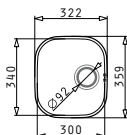

IRIS (16,5X29) UB

Außenabmessungen: 180 x 304mm
Beckenabmessungen: 165 x 288 x 120mm
Unterschrank-Breite: 30cm
Kein Überlauf im Becken (als Restebecken einzuplanen)

Oberfläche	Artikel-Nummer	Ventil	Preis
POLIERT	10001002	Ø92mm	100,00 €

100060001 Restebeckeneinsatz Edelstahl	52500201 Restebeckeneinsatz Kunststoff

521097201 Siebkorbventil Ø92

PASSENDES ZUBEHÖR

BEIHALTETES ZUBEHÖR

IRIS (24X33) UB

Außenabmessungen: 262 x 357mm
Beckenabmessungen: 243 x 332 x 150mm
Unterschrank-Breite: 30cm
Überlauf im Becken

Oberfläche	Artikel-Nummer	Ventil	Preis
POLIERT	100009002	Ø92mm	125,00 €

521097901 Drehexcenter-Ventil Ø92 mit Überlauf im Becken

521101701 Siebkorbventil Ø92 mit Überlauf im Becken

PASSENDES ZUBEHÖR

BEIHALTETES ZUBEHÖR

IRIS (30X34) UB

Außenabmessungen: 322 x 359mm
Beckenabmessungen: 300 x 340 x 170mm
Unterschrank-Breite: 40cm
Überlauf im Becken

Oberfläche	Artikel-Nummer	Ventil	Preis
POLIERT	100010129	Ø92mm	140,00 €

521097901 Drehexcenter-Ventil Ø92 mit Überlauf im Becken	525002701 Geschirrkorb verchromt

521101701 Siebkorbventil Ø92 mit Überlauf im Becken

PASSENDES ZUBEHÖR

BEIHALTETES ZUBEHÖR