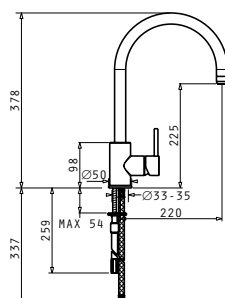

GUSTO

PREMIUM

Oberfläche	Artikel-Nummer	Preis
CHROM	095071003	240,00 €

Attraktiver Einhebelmischer in rundem Design