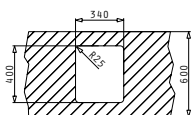

PASSENDES ZUBEHÖR

BEINHALTES ZUBEHÖR

LUME (34X40) 1B

Spülenmaß: 380 x 440mm  
 Beckenabmessungen: 340 x 400 x 200mm  
 Unterschrank-Breite: 40cm  
 Überlauf im Becken

MONTAGE ALS UNTERBAU

FLÄCHENBÜNDIGER EINBAU