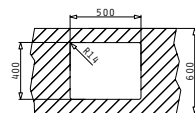

Ausfrässhablone beiliegend

FLÄCHENBÜNDIGER EINBAU