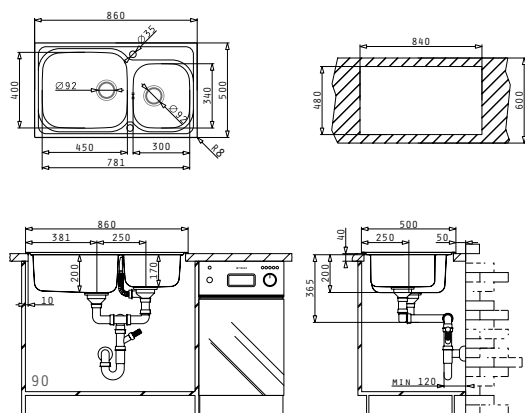

Oberfläche	Artikel-Nummer	Hahnlöcher	Ventil	Preis
POLIERT	107125831	1+1 Hahnlöcher	Ø92mm, Ø92mm	380,00 €

	 525005201 Holzschneidbrett	 525002701 Geschirrkorb verchromt
	 521097901 Drehexcenter-Ventil Ø92 mit Überlauf im Becken	 521097201 Siebkorbventil Ø92
	 521058501 Raumsparsifon für Spülen mit 1 1/2 Becken	

EMPFOHLENE ARMATUR
PASSENDES ZUBEHÖR
BEIHALTETES ZUBEHÖR