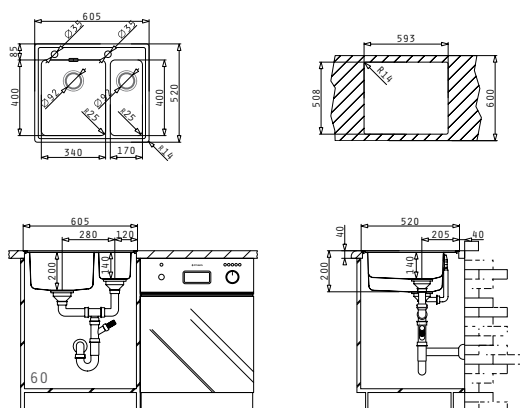

Oberfläche	Artikel-Nummer	Hahnlöcher	Ventil	Preis
POLIERT	108910201	2 Hahnlöcher	Ø92mm, Ø92 mm	830,00 €

EMPFOHLENE ARMATUR

043000201 Glasschneidbrett	043000701 Restebeckeneinsatz Edelstahl
521102401 Drehcenter-Ventil Ø92 mit Überlauf im Becken	521097201 Siebkorbventil Ø92
	521058501 Raumsparsifon für Spülen mit 1 1/2 Becken

PASSENDES ZUBEHÖR

BEIHALTETES ZUBEHÖR