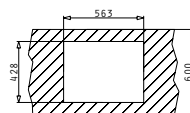

FLÄCHENBÜNDIGER EINBAU

Ausfrässhablone beiliegend

Oberfläche	Einbauvariante	Artikel-Nummer	Ventil	Preis
EDELSTAHL GEBÜRSTET	UNTERBAU	100091530	Ø92mm, Ø92mm	850,00 €
EDELSTAHL GEBÜRSTET	FLÄCHENBÜNDIG	100091801	Ø92mm, Ø92mm	920,00 €