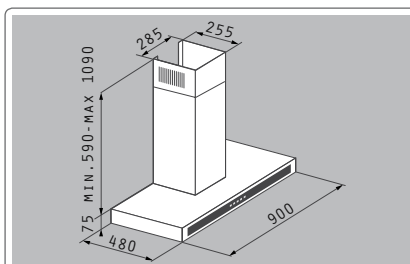

## PYRAMIS DUNSTABZUGSHAUBEN PREMIUM

Artikel-Nummer

Preis

Vento

**065009601****930,00 €**

PREMIUM

Touch-Control Bedienfeld

Edelstahl