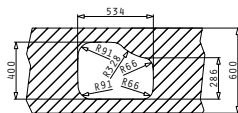

PASSENDES ZUBEHÖR

BEINHALTES ZUBEHÖR

DIONE  
SERIE  
CLASSIC

DIONE (59X46) 1 1/2B LH UB

Spülenmaß: 590 x 456mm  
 Beckenabmessungen: 340 x 400 x 180mm / 165 x 290 x 120mm  
 Unterschrank-Breite: 60cm  
 Überlauf im Becken