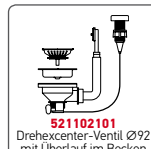

Oberfläche	Einbauvariante	Artikel-Nummer	Ventil	Preis
EDELSTAHL GEBÜRSTET	UNTERBAU	100090101	Ø92mm	450,00 €
EDELSTAHL GEBÜRSTET	FLÄCHENBÜNDIG	100090701	Ø92mm	520,00 €

043000201
Glasschneidbrett