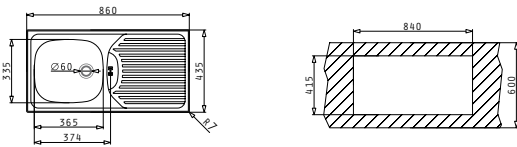

Spülenmaß: 860 x 435mm
Beckenabmessungen: 365 x 335 x 150mm
Unterschrank-Breite: 45cm
Überlauf in Abtropffläche