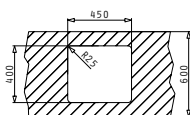

Ausfrässhablone beiliegend