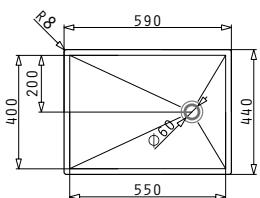

PYRAMIS EDELSTAHL-SPÜLEN ELEGANT

TETRAGON (45X40) 1B

Außenabmessungen: 490 x 440mm
Beckenabmessungen: 450 x 400 x 200mm
Unterschrank-Breite: 50cm
Überlauf im Becken

Oberfläche	Einbauvariante	Artikel-Nummer	Ventil	Preis
EDELSTAHL GEBÜRSTET	UNTERBAU	100090301	Ø92mm	540,00 €
EDELSTAHL GEBÜRSTET	FLÄCHENBÜNDIG	100090901	Ø92mm	610,00 €

521102101 Drehexcenter-Ventil Ø92 mit Überlauf im Becken	043000201 Glasschneidbrett	043000701 Restebeckeneinsatz Edelstahl	PASSENDES ZUBEHÖR	
	521101701 Siebkorbventil Ø92 mit Überlauf im Becken	521102601 Siebkorbventil Ø92 mit Überlauf im Becken		BEIHALTETES ZUBEHÖR
für Unterbau		für flächenbündigen Einbau		

TETRAGON (50X40) 1B

Außenabmessungen: 540 x 440mm
Beckenabmessungen: 500 x 400 x 200mm
Unterschrank-Breite: 60cm
Überlauf im Becken

Oberfläche	Einbauvariante	Artikel-Nummer	Ventil	Preis
EDELSTAHL GEBÜRSTET	UNTERBAU	100090401	Ø92mm	570,00 €
EDELSTAHL GEBÜRSTET	FLÄCHENBÜNDIG	100091001	Ø92mm	640,00 €

521102101 Drehexcenter-Ventil Ø92 mit Überlauf im Becken	043000201 Glasschneidbrett	043000701 Restebeckeneinsatz Edelstahl	PASSENDES ZUBEHÖR	
	521101701 Siebkorbventil Ø92 mit Überlauf im Becken	521102601 Siebkorbventil Ø92 mit Überlauf im Becken		BEIHALTETES ZUBEHÖR
für Unterbau		für flächenbündigen Einbau		

TETRAGON (55X40) 1D

Außenabmessungen: 590 x 440mm
Beckenabmessungen: 550 x 400 x 18mm
Unterschrank-Breite: 60cm

Oberfläche	Einbauvariante	Artikel-Nummer	Ventil	Preis
EDELSTAHL GEBÜRSTET	UNTERBAU	100090501	Ø92mm	460,00 €
EDELSTAHL GEBÜRSTET	FLÄCHENBÜNDIG	100091101	Ø92mm	530,00 €

043000201 Glasschneidbrett	PASSENDES ZUBEHÖR	
521100601 Siebkorbventil Ø60		BEIHALTETES ZUBEHÖR