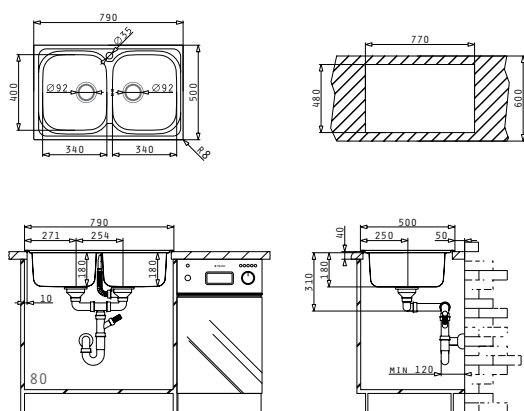

Oberfläche	Artikel-Nummer	Hahnlöcher	Ventil	Preis
POLIERT	107132502	1 Hahnloch	Ø92mm, Ø92mm	305,00 €

EMPFOHLENE ARMATUR

525004701 Holzschneidbrett	525004201 Geschirrkorb verchromt	525000401 Geschirrkorb weiß
521097301 Siebkorbventil Ø92 mit Überlauf im Becken	521097201 Siebkorbventil Ø92	521058401 Raumsparsifon für Spülen mit 2 Becken

PASSENDES ZUBEHÖR

BEINHALTES ZUBEHÖR