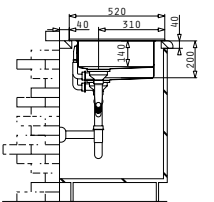

Spülenmaß: 1000 x 520mm
Beckenabmessungen: 170 x 400 x 140mm / 340 x 400 x 200mm
Unterschrank-Breite: 60cm
Überlauf im Becken