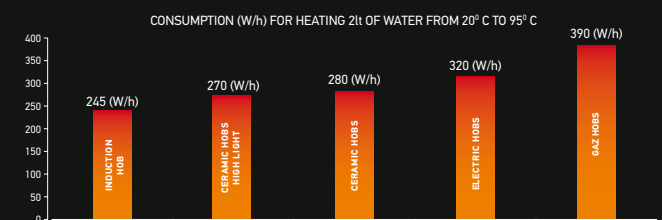

Kosteneffizienter

90% der Energie wird in Hitze direkt im Kochgeschirr umgewandelt. Sobald das Kochgeschirr weggezogen wird, endet der Energiefluss sofort ohne weitere Energie zu vergeuden.