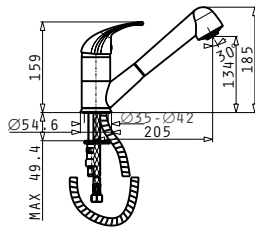

FESTIVO

ESSENTIAL

Hochdruck

Oberfläche	Artikel-Nummer	Preis
CHROM	095201003	130,00 €
GREY	095202403	170,00 €
BEIGE	095202303	170,00 €
SAND	095202703	170,00 €
GRAPHITE	095202503	170,00 €

GRANIT FARBEN

Niederdruck

CHROM	095201004	175,00 €

Einhebelmischer mit herausziehbarer Schlauchbrause, umstellbar

MODO

ESSENTIAL