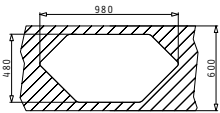

Spülenmaß: 1000 x 500mm
Beckenabmessungen: 155 x 350 x 130mm / 325 x 410 x 220mm
Unterschrank-Breite: **60cm**
Überlauf im Becken

Ausrässhablone beiliegend

Farbe	Artikel-Nummer	Hahnlöcher	Ventil	Preis
GREY	077700602	2 Hahnlöcher vorgebohrt	Ø92mm Ø92mm	440,00 €
BEIGE	077700302	2 Hahnlöcher vorgebohrt	Ø92mm Ø92mm	440,00 €
SAND	077700702	2 Hahnlöcher vorgebohrt	Ø92mm Ø92mm	440,00 €
GRAPHITE	077700102	2 Hahnlöcher vorgebohrt	Ø92mm Ø92mm	440,00 €

GRANIT FARBEN

Karton beinhaltet: Drehexcenter Siebkorbventil Ø92mm & Sifon.