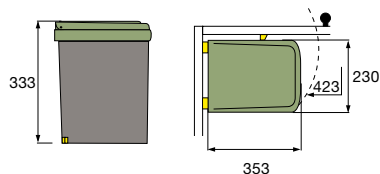

ECKIGER ABFALLSAMMLER 16 grau

Abmessungen: 333 x 230 x 353 mm

Artikel-Nummer

Preis

038000901

35,00 €

Eimer Kunststoff weiß

Inhalt 16 Liter

Zubehör Kompletdeckel (öffnet automatisch)

Schrankbreite ab 40cm