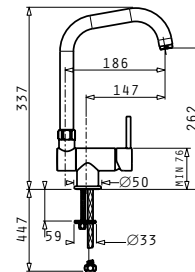

CONTRALTO

CLASSIC

Oberfläche	Artikel-Nummer	Preis
CHROM	095111003	220,00 €

Praktischer Einhebelmischer mit umlegbarem Auslauf zur Unterfenster-Montage (Mindesthöhe: 83mm)