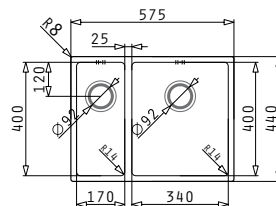

FLÄCHENBÜNDIGER EINBAU

Ausfrässhablone beiliegend

Oberfläche	Einbauvariante	Artikel-Nummer	Ventil	Preis
POLIERT	UNTERBAU	100097001	Ø92mm, Ø92mm	1.080,00 €
POLIERT	FLÄCHENBÜNDIG	100097201	Ø92mm, Ø92mm	1.150,00 €

EMPFOHLENE ARMATUR

521102101 Drehexcenter-Ventil Ø92 mit Überlauf im Becken	043000201 Glasschneidbrett	043000701 Restebeckeneinsatz Edelstahl
521101701 Siebkorbventil Ø92 mit Überlauf im Becken	521102601 Siebkorbventil Ø92 mit Überlauf im Becken	521058501 Raumsparsifon für Spülen mit 1 1/2 Becken
für Unterbau		für flächenbündigen Einbau

PASSENDES ZUBEHÖR

BEIHALTETES ZUBEHÖR