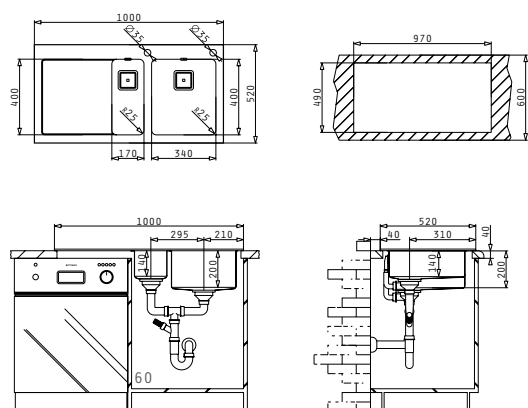

Spülenmaß: 1000 x 520mm
Beckenabmessungen: 170 x 400 x 140mm / 340 x 400 x 200mm
Unterschrank-Breite: 60cm
Überlauf im Becken