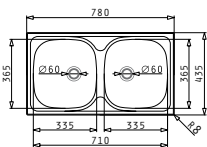

EMPFOHLENE ARMATUR

PASSENDES ZUBEHÖR

BEIHALTETES ZUBEHÖR

E78

Spülenmaß: 780 x 435mm  
 Beckenabmessungen: 335 x 365 x 150mm / 335 x 365 x 150mm  
 Unterschrank-Breite: 80cm  
 Überlauf im Becken

Oberfläche	Artikel-Nummer	Hahnlöcher	Ventil	Preis
GLATT	<b>100125114</b>	Ohne Hahnlöcher	Ø60mm, Ø60mm	<b>145,00 €</b>