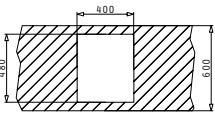

TETRAGON  
EINBAU-  
SPÜLEN  
PYRAGRANITE SPÜLEN

TETRAGON EINBAUSPÜLEN

PYRAGRANITE TETRAGON (41X50) 1B

Spülenmaß: 410 x 500mm  
 Beckenabmessungen: 340 x 400 x 200mm  
 Unterschrank-Breite: 40cm  
 Überlauf im Becken