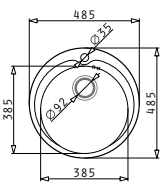

● EINBAUBECKEN MIT HAHNBANK

KIBA

Außenabmessungen: $\varnothing 485$ mm
Beckenabmessungen: $\varnothing 385 \times 163$ mm
Unterschrank-Breite: **45cm**
Überlauf im Becken

Oberfläche	Artikel-Nummer	Hahnlöcher	Ventil	Preis
GLATT	100053704	1 Hahnloch	$\varnothing 92$mm	135,00 €
LEINENSTRUKTUR	100053812	1 Hahnloch	$\varnothing 92$mm	160,00 €

EMPFOHLENE ARMATUR

521055801 Sifon für Spülen mit einem Becken	525002901 Geschirrkorb verchromt	525000501 Geschirrkorb weiß	525003301 Holzschneidbrett
			521097301 Siebkorbventil $\varnothing 92$ mit Überlauf im Becken

PASSENDES ZUBEHÖR

BEIHALTES ZUBEHÖR

ATRIA

Außenabmessungen: 575 x 505mm
Beckenabmessungen: 480 x 340 x 180mm
Unterschrank-Breite: **60cm**
Überlauf im Becken

Oberfläche	Artikel-Nummer	Becken Position	Ventil	Preis
GLATT	100081530	1 Hahnloch	$\varnothing 92$mm	190,00 €

EMPFOHLENE ARMATUR

521055801 Sifon für Spülen mit einem Becken	521097301 Siebkorbventil $\varnothing 92$ mit Überlauf im Becken

BEIHALTES ZUBEHÖR