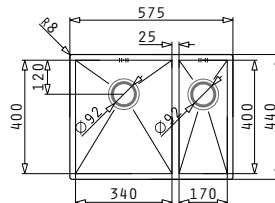

FLÄCHENBÜNDIGER EINBAU

Ausfrässhablone beiliegend

Oberfläche	Einbauvariante	Artikel-Nummer	Ventil	Preis
EDELSTAHL GEBÜRSTET	UNTERBAU	100091530	Ø92mm, Ø92mm	850,00 €
EDELSTAHL GEBÜRSTET	FLÄCHENBÜNDIG	100091801	Ø92mm, Ø92mm	920,00 €