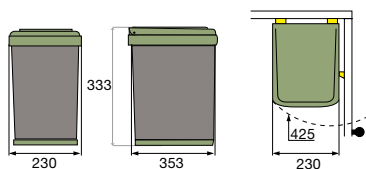

PYRAMIS EINBAU-ABFALLSAMMLER

ECKIGER ABFALLSAMMLER 16 grau

Abmessungen: 333 x 230 x 353 mm

Artikel-Nummer

Preis

038000801

85,00 €

Eimer Edelstahl grau

Inhalt 16 Liter

Zubehör Kompletdeckel (öffnet automatisch)

Schrankbreite ab 40cm