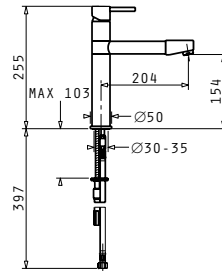

ROTA

CLASSIC

Oberfläche	Artikel-Nummer	Preis
CHROM	095101003	235,00 €

Zylindrischer Einhebelmischer mit drehbarem Auslauf