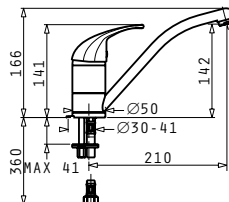

Hochdruck

Oberfläche	Artikel-Nummer	Preis
CHROM	095191003	90,00 €
GREY	095192403	115,00 €
BEIGE	095192303	115,00 €
SAND	095192703	115,00 €
GRAPHITE	095192503	115,00 €

GRANIT FARBEN

Hochdruck

CHROM	095191004	130,00 €

Niederdruck mit Absperrventil

CHROM	095190004	155,00 €

Einhebelmischer mit drehbarem Auslauf

FINO

ESSENTIAL