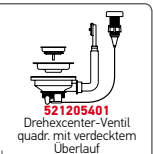

EMPFOLGENE ARMATUR

PASSENDES ZUBEHÖR

BEIHALTETES ZUBEHÖR