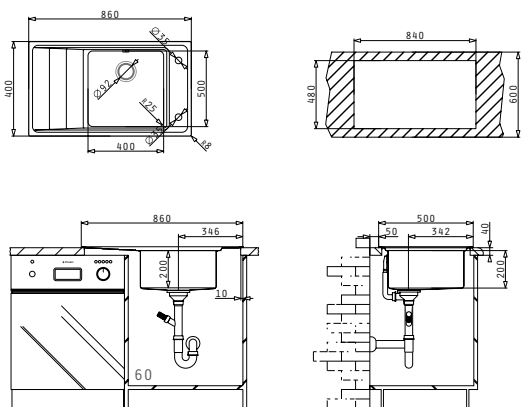

Oberfläche	Artikel-Nummer	Hahnlöcher	Ventil	Preis
POLIERT	107149030	Becken rechts 2 Hahnlöcher	Ø92mm	725,00 €

EMPFOHLENE ARMATUR

043000601 Glasschneidbrett	043000701 Restebeckeneinsatz Edelstahl
521102401 Drehexcenter-Ventil Ø92 mit Überlauf im Becken	521055801 Sifon für Spülen mit einem Becken

PASSENDES ZUBEHÖR

BEINHALTES ZUBEHÖR