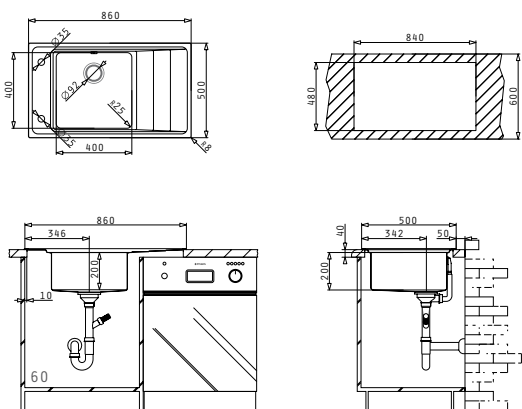

**STUDIO  
SERIE**  
ELEGANT

Neu mit verdecktem  
Überlauf und 25 mm  
Beckenradien

STUDIO (86X50) 1B 1D LH

Spülenmaß: 860 x 500mm  
 Beckenabmessungen: 400 x 400 x 200mm  
 Unterschrank-Breite: 60cm  
 Überlauf im Becken