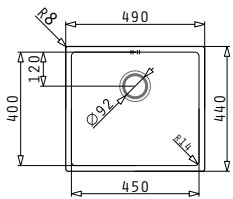

Außenabmessungen: 490 x 440mm
Beckenabmessungen: 450 x 400 x 200mm
Unterschrank-Breite: 50cm
Überlauf im Becken

MONTAGE ALS UNTERBAU