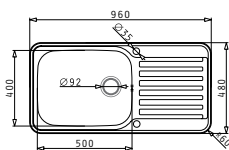

PYRAMIS

EDELSTAHL-SPÜLEN

CLASSIC

SPACE PLUS 1B

Spülenmaß: 610 x 480mm
Beckenabmessungen: 500 x 400 x 200mm
Unterschrank-Breite: **60cm**
Überlauf im Becken

Oberfläche	Artikel-Nummer	Hahnlöcher	Ventil	Preis
POLIERT	108717402	1 Hahnloch	Ø92mm	270,00 €

EMPFOLHENE ARMATUR

	521097901 Drehexcenter-Ventil Ø92 mit Überlauf im Becken	521058301 Raumsparsifon für Spülen mit einem Becken	525005201 Holzschneidbrett
		521097301 Siebkorbventil Ø92 mit Überlauf im Becken	521055801 Sifon für Spülen mit einem Becken

PASSENDES ZUBEHÖR

BEINHALTES ZUBEHÖR

SPACE PLUS 1B 1D

Spülenmaß: 960 x 480mm
Beckenabmessungen: 500 x 400 x 200mm
Unterschrank-Breite: **60cm**
Überlauf im Becken

Oberfläche	Artikel-Nummer	Becken Position	Ventil	Preis
POLIERT	108738812	reversibel 1+1 Hahnlöcher	Ø92mm	340,00 €

EMPFOLHENE ARMATUR

		521058301 Raumsparsifon für Spülen mit einem Becken	525005201 Holzschneidbrett
		521097901 Drehexcenter-Ventil Ø92 mit Überlauf im Becken	

PASSENDES ZUBEHÖR

BEINHALTES ZUBEHÖR