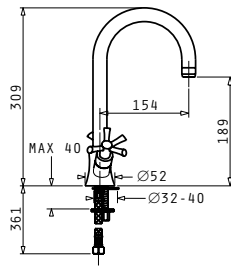

PYRAMIS
KÜCHEN-ARMATUREN
CLASSIC

ALEGRETO

CLASSIC

Oberfläche	Artikel-Nummer	Preis
CHROM	095131003	170,00 €

Zweigriff-Küchen-Armatur in modernem Design

ADORNO

CLASSIC