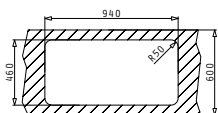

#### SPACE PLUS 1B 1D

Spülenmaß: 960 x 480mm  
 Beckenabmessungen: 500 x 400 x 200mm  
 Unterschrank-Breite: **60cm**  
 Überlauf im Becken

Oberfläche	Artikel-Nummer	Becken Position	Ventil	Preis
POLIERT	<b>108738812</b>	reversibel 1+1 Hahnlöcher	Ø92mm	<b>340,00 €</b>