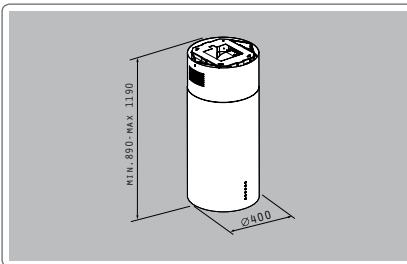

Edelstahl

Ø40cm

Abluftleistung: 800m³/h

Geräuschpegel: 53dB

Intensiv-Stufe

Clean-Air-Funktion

Filtersättigungs-Anzeige

Turbomotor 250W

2 Halogenleuchten (à 20W)

Elektronische Bedientasten

Randabsaugung

Nachlaufautomatik (Timer)

065916101

Kohlefilter & Befestigungs-Set
Erforderlich: 2

Cielo Inselhaube

PREMIUM

Inselhaube

Artikel-Nummer

065012901

Preis

1.080,00 €