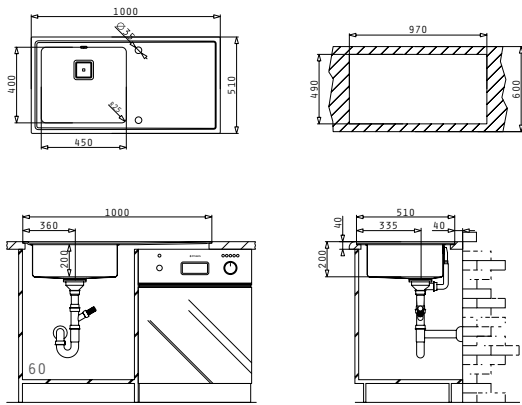

Oberfläche	Artikel-Nummer	Becken Position	Ventil	Preis
EDELSTAHL & SCHWARZES GLAS	109506530	Becken links 1 + 1 Hahnlöcher	quadratisch	1.490,00 €
EDELSTAHL & SCHWARZES GLAS	109506430	Becken rechts 1 + 1 Hahnlöcher	quadratisch	1.490,00 €

EMPFOLGENE ARMATUR

PASSENDES ZUBEHÖR

BEIHALTETES ZUBEHÖR