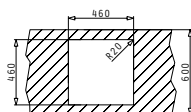

ET34

Spülenmaß: 480 x 480mm
Beckenabmessungen: 400 x 340 x 150mm
Unterschrank-Breite: 45cm
Überlauf im Becken

Oberfläche	Artikel-Nummer	Hahnlöcher	Ventil	Preis
GLATT	105054202	1 Hahnloch	Ø60mm	150,00 €

PASSENDES ZUBEHÖR
BEINHALTES ZUBEHÖR

CRETA 1B 1D MARGARITA

Spülenmaß: 755 x 480mm
Beckenabmessungen: 340 x 400 x 150mm
Unterschrank-Breite: 45cm
Überlauf im Becken

Oberfläche	Artikel-Nummer	Hahnlöcher	Ventil	Preis
GLATT	100154105	reversibel Ohne Hahnlöcher	Ø60mm	120,00 €
LEINENSTRUKTUR	100126204	reversibel Ohne Hahnlöcher	Ø60mm	145,00 €

PASSENDES ZUBEHÖR
BEINHALTES ZUBEHÖR