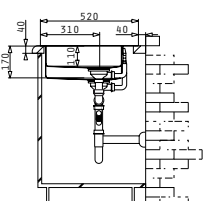

Oberfläche	Artikel-Nummer	Becken Position	Ventil	Preis
EDELSTAHL GEBÜRSTET	101024801	Becken links 2 Hahnlöcher	quadratisch	990,00 €
EDELSTAHL GEBÜRSTET	101024701	Becken rechts 2 Hahnlöcher	quadratisch	990,00 €