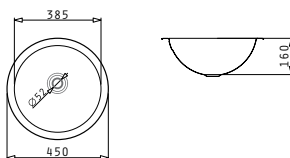

Ausfräschablone beliegend

Oberfläche	Artikel-Nummer	Beckenposition	Ventil	Preis
HOCHGLANZ POLIERT	100077002	Ohne Hahnlöcher	Ø52mm	230,00 €

521099301
Siebkorbventil Ø52
mit Überlauf im Becken

521089301
Sifon für
Waschbecken

BENNOTZTES ZUBEHÖR