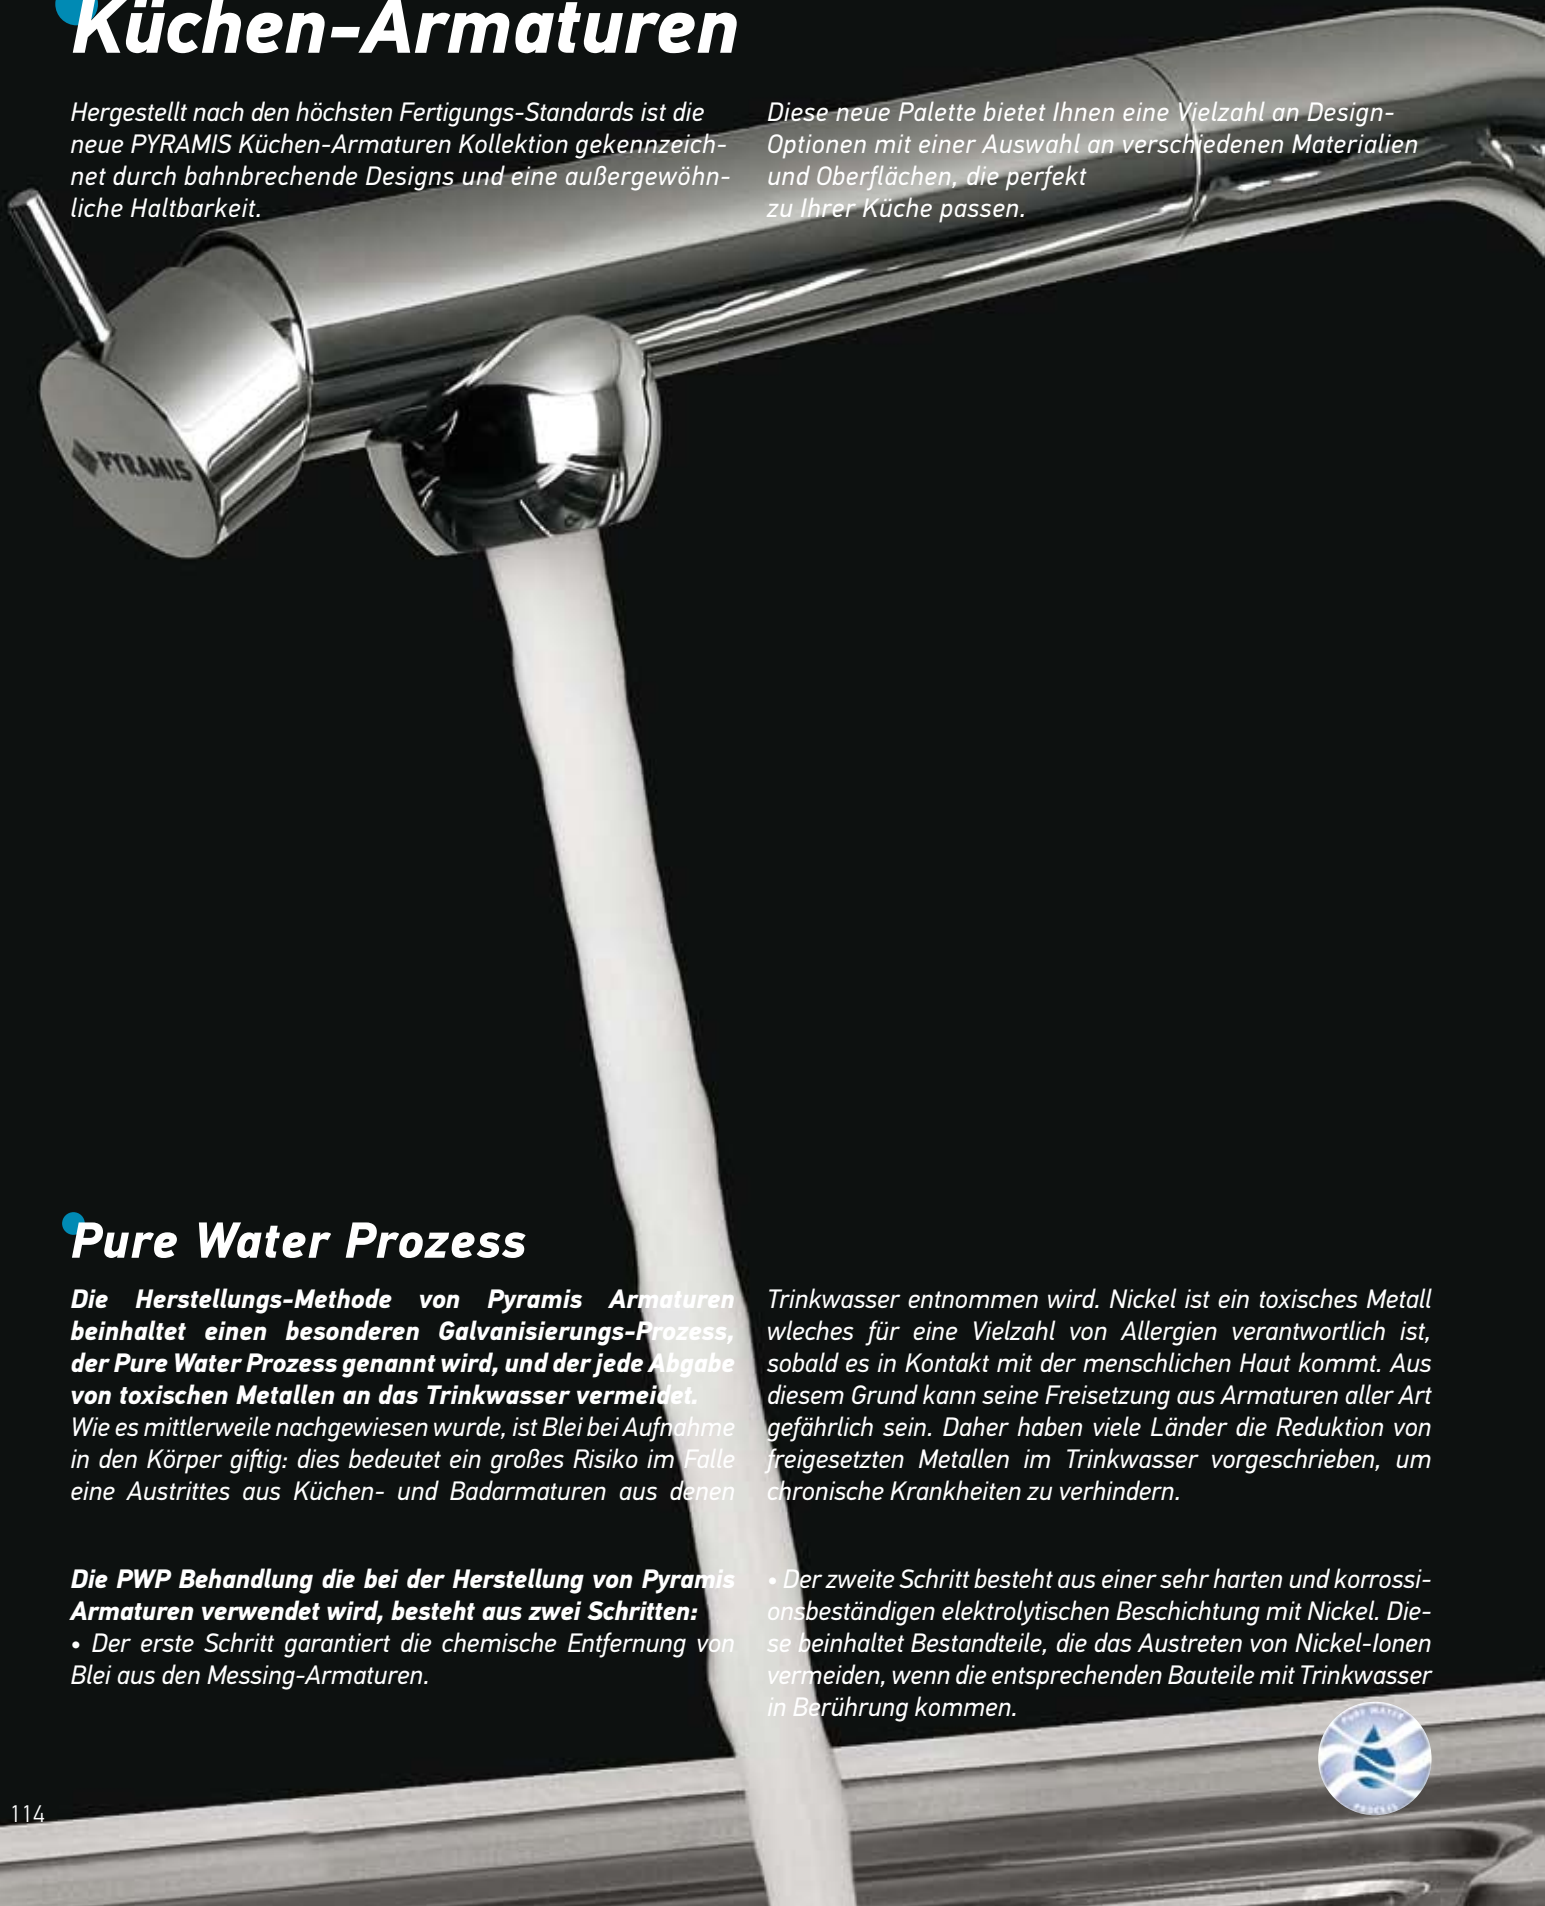

Küchen-Armaturen

Hergestellt nach den höchsten Fertigungs-Standards ist die neue PYRAMIS Küchen-Armaturen Kollektion gekennzeichnet durch bahnbrechende Designs und eine außergewöhnliche Haltbarkeit.

Diese neue Palette bietet Ihnen eine Vielzahl an Design-Optionen mit einer Auswahl an verschiedenen Materialien und Oberflächen, die perfekt zu Ihrer Küche passen.

Pure Water Prozess

Die Herstellungs-Methode von Pyramis Armaturen beinhaltet einen besonderen Galvanisierungs-Prozess, der Pure Water Prozess genannt wird, und der jede Abgabe von toxischen Metallen an das Trinkwasser vermeidet.

Wie es mittlerweile nachgewiesen wurde, ist Blei bei Aufnahme in den Körper giftig; dies bedeutet ein großes Risiko im Falle eines Austrittes aus Küchen- und Badarmaturen aus denen

Trinkwasser entnommen wird. Nickel ist ein toxisches Metall welches für eine Vielzahl von Allergien verantwortlich ist, sobald es in Kontakt mit der menschlichen Haut kommt. Aus diesem Grund kann seine Freisetzung aus Armaturen aller Art gefährlich sein. Daher haben viele Länder die Reduktion von freigesetzten Metallen im Trinkwasser vorgeschrieben, um chronische Krankheiten zu verhindern.

Die PWP Behandlung die bei der Herstellung von Pyramis Armaturen verwendet wird, besteht aus zwei Schritten:

- Der erste Schritt garantiert die chemische Entfernung von Blei aus den Messing-Armaturen.

- Der zweite Schritt besteht aus einer sehr harten und korrosionsbeständigen elektrolytischen Beschichtung mit Nickel. Diese beinhaltet Bestandteile, die das Austreten von Nickel-Ionen vermeiden, wenn die entsprechenden Bauteile mit Trinkwasser in Berührung kommen.