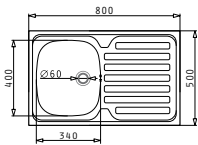

INTERNATIONAL (80X50) 1B 1D

Spülenmaß: 800 x 500mm
Beckenabmessungen: 340 x 400 x 150mm
Unterschrank-Breite: 45cm
Überlauf im Becken

Oberfläche	Artikel-Nummer	Becken Position	Ventil	Preis
POLIERT	100111402	reversibel Ohne Hahnlöcher	Ø60mm	105,00 €

PASSENDES ZUBEHÖR
BEINHALTETES ZUBEHÖR

INTERNATIONAL (80X50) 2B

Spülenmaß: 800 x 500mm
Beckenabmessungen: 340 x 400 x 150mm / 340 x 400 x 150mm
Unterschrank-Breite: 80cm
Überlauf im Becken

Oberfläche	Artikel-Nummer	Hahnlöcher	Ventil	Preis
POLIERT	100112702	Ohne Hahnlöcher	Ø60mm, Ø60mm	135,00 €

PASSENDES ZUBEHÖR
BEINHALTETES ZUBEHÖR

INTERNATIONAL (80X60) 1B 1D

Spülenmaß: 800 x 600mm
Beckenabmessungen: 340 x 400 x 150mm
Unterschrank-Breite: 45cm
Überlauf im Becken

Oberfläche	Artikel-Nummer	Becken Position	Ventil	Preis
POLIERT	100111602	reversibel Ohne Hahnlöcher	Ø60mm	110,00 €

PASSENDES ZUBEHÖR
BEINHALTETES ZUBEHÖR