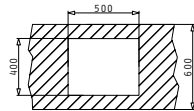

## TETRAGON (50X40) 1B

Außenabmessungen: 540 x 440mm  
 Beckenabmessungen: 500 x 400 x 200mm  
 Unterschrank-Breite: 60cm  
 Überlauf im Becken

**MONTAGE ALS UNTERBAU**

Ausfrässhablone beiliegend

**FLÄCHENBÜNDIGER EINBAU**