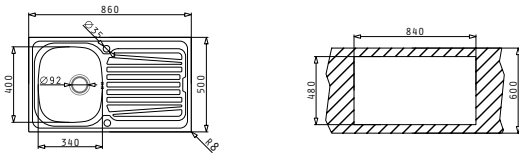

Spülenmaß: 860 x 500mm
Beckenabmessungen: 340 x 400 x 150mm
Unterschrank-Breite: **45cm**
Überlauf im Becken