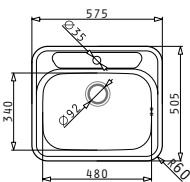

● EINBAUBECKEN MIT HAHNBANK

KIBA

Außenabmessungen: $\varnothing 485$ mm
Beckenabmessungen: $\varnothing 385 \times 163$ mm
Unterschrank-Breite: **45cm**
Überlauf im Becken

Oberfläche	Artikel-Nummer	Hahnlöcher	Ventil	Preis
GLATT	100053704	1 Hahnloch	$\varnothing 92$mm	135,00 €
LEINENSTRUKTUR	100053812	1 Hahnloch	$\varnothing 92$mm	160,00 €

EMPFOHLENE ARMATUR

521055801 Sifon für Spülen mit einem Becken	525002901 Geschirrkorb verchromt	525000501 Geschirrkorb weiß	525003301 Holzschneidbrett
			521097301 Siebkorbventil $\varnothing 92$ mit Überlauf im Becken

PASSENDES ZUBEHÖR

BEIHALTES ZUBEHÖR

ATRIA

Außenabmessungen: 575 x 505mm
Beckenabmessungen: 480 x 340 x 180mm
Unterschrank-Breite: **60cm**
Überlauf im Becken

Oberfläche	Artikel-Nummer	Becken Position	Ventil	Preis
GLATT	100081530	1 Hahnloch	$\varnothing 92$mm	190,00 €

EMPFOHLENE ARMATUR

521055801 Sifon für Spülen mit einem Becken	521097301 Siebkorbventil $\varnothing 92$ mit Überlauf im Becken

BEIHALTES ZUBEHÖR