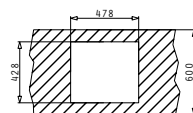

TETRAGON (17X40) 1B

Außenabmessungen: 210 x 440mm
Beckenabmessungen: 170 x 400 x 140mm
Unterschrank-Breite: 30cm
Überlauf im Becken

MONTAGE ALS UNTERBAU

Ausfrässhablone beiliegend

FLÄCHENBÜNDIGER EINBAU

Oberfläche	Einbauvariante	Artikel-Nummer	Ventil	Preis
EDELSTAHL GEBÜRSTET	UNTERBAU	10009001	Ø92mm	385,00 €
EDELSTAHL GEBÜRSTET	FLÄCHENBÜNDIG	10009061	Ø92mm	455,00 €

043000701
Restebeckeneinsatz
Edelstahl

PASSENDES ZUBEHÖR

521101701
Siebkorbventil Ø92
mit Überlauf im Becken

für Unterbau

521102601
Siebkorbventil Ø92
mit Überlauf im Becken

für flächenbündigen Einbau

BEINHALTETES ZUBEHÖR

TETRAGON (34X40) 1B

Außenabmessungen: 380 x 440mm
Beckenabmessungen: 340 x 400 x 200mm
Unterschrank-Breite: 40cm
Überlauf im Becken

MONTAGE ALS UNTERBAU

Ausfrässhablone beiliegend

FLÄCHENBÜNDIGER EINBAU

Oberfläche	Einbauvariante	Artikel-Nummer	Ventil	Preis
EDELSTAHL GEBÜRSTET	UNTERBAU	100090101	Ø92mm	450,00 €
EDELSTAHL GEBÜRSTET	FLÄCHENBÜNDIG	100090701	Ø92mm	520,00 €

043000201
Glasschneidbrett

043000701
Restebeckeneinsatz
Edelstahl

PASSENDES ZUBEHÖR

521101701
Siebkorbventil Ø92
mit Überlauf im Becken

für Unterbau

für flächenbündigen Einbau

BEINHALTETES ZUBEHÖR

TETRAGON (40X40) 1B

Außenabmessungen: 440 x 440mm
Beckenabmessungen: 400 x 400 x 200mm
Unterschrank-Breite: 45cm
Überlauf im Becken

MONTAGE ALS UNTERBAU

Ausfrässhablone beiliegend

FLÄCHENBÜNDIGER EINBAU

Oberfläche	Einbauvariante	Artikel-Nummer	Ventil	Preis
EDELSTAHL GEBÜRSTET	UNTERBAU	100090201	Ø92mm	490,00 €
EDELSTAHL GEBÜRSTET	FLÄCHENBÜNDIG	100090801	Ø92mm	560,00 €

043000201
Glasschneidbrett

043000701
Restebeckeneinsatz
Edelstahl

PASSENDES ZUBEHÖR

521101701
Siebkorbventil Ø92
mit Überlauf im Becken

für Unterbau