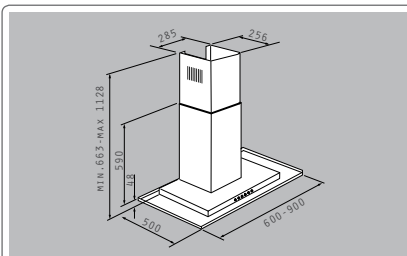

## Cielo

PREMIUM

Größe Artikel-Nummer Preis

90cm 065009501 660,00 €

60cm 065012801 620,00 €

Schirm aus Sicherheitsglas

Edelstahl & Sicherheitsglas

90cm / 60cm