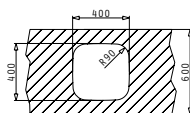

PYRAMIS EDELSTAHL-SPÜLEN CLASSIC

IRIS (Ø38,5X15) UB

Außenabmessungen: Ø407
Beckenabmessungen: Ø385 x 150mm
Unterschrank-Breite: 45cm
Überlauf im Becken

Oberfläche	Artikel-Nummer	Ventil	Preis
POLIERT	100009402	Ø92mm	140,00 €

521097901 Drehexcenter-Ventil Ø92 mit Überlauf im Becken	525002901 Geschirrkorb verchromt	525000501 Geschirrkorb weiß	525003301 Holzschnleibrett
521101701 Siebkorbventil Ø92 mit Überlauf im Becken			

PASSENDES ZUBEHÖR
BEINHALTES ZUBEHÖR

IRIS (34X40) UB

Außenabmessungen: 362 x 422mm
Beckenabmessungen: 340 x 400 x 180mm
Unterschrank-Breite: 40cm
Überlauf im Becken

Oberfläche	Artikel-Nummer	Ventil	Preis
POLIERT	100009502	Ø92mm	145,00 €

521097901 Drehexcenter-Ventil Ø92 mit Überlauf im Becken	525004201 Geschirrkorb verchromt	525004701 Holzschnleibrett
521101701 Siebkorbventil Ø92 mit Überlauf im Becken		

PASSENDES ZUBEHÖR
BEINHALTES ZUBEHÖR

IRIS (40X40) UB

Außenabmessungen: 423 x 423mm
Beckenabmessungen: 400 x 400 x 200mm
Unterschrank-Breite: 45cm
Überlauf im Becken

Oberfläche	Artikel-Nummer	Ventil	Preis
POLIERT	100009302	Ø92mm	190,00 €

521097901 Drehexcenter-Ventil Ø92 mit Überlauf im Becken	525004001 Geschirrkorb verchromt	525005201 Holzschnleibrett
521101701 Siebkorbventil Ø92 mit Überlauf im Becken		

PASSENDES ZUBEHÖR
BEINHALTES ZUBEHÖR