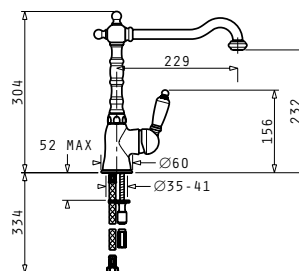

BAROQUE

CLASSIC

Oberfläche	Artikel-Nummer	Preis
CHROM	095121003	275,00 €
BRONZE	095120203	325,00 €

Einhebelmischer im Nostalgie-Look für Landhausstil-Küchen