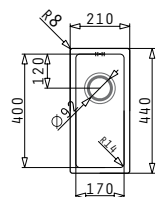

PASSENDES ZUBEHÖR

BEIHALTETES ZUBEHÖR

ASTRIS  
SERIE  
ELEGANT

ASTRIS (17X40) 1B

Außenabmessungen: 210 x 440mm  
 Beckenabmessungen: 170 x 400 x 140mm  
 Unterschrank-Breite: 30cm  
 Überlauf im Becken

MONTAGE ALS UNTERBAU