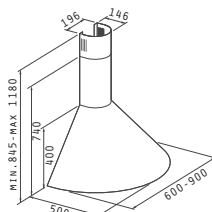

Round Chimney

CLASSIC

Edelstahl

90cm / 60cm

Abluftleistung: 600m³/h

Geräuschpegel: 61dB

Motor: 150W

Beleuchtung 2 x 40W

Drucktasten - 3 Geschwindigkeiten

065099801 Kohlefilter
Erforderlich: 2

Größe Artikel-Nummer Preis

90 cm **065007301** 540,00 €

60 cm **065007201** 495,00 €