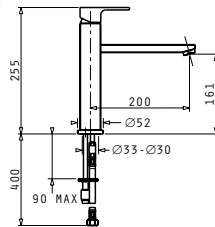

STRETO

ELEGANT

Oberfläche	Artikel-Nummer	Preis
CHROM	095041003	340,00 €

Moderner Einhebelmischer mit Null-Radius-Kanten