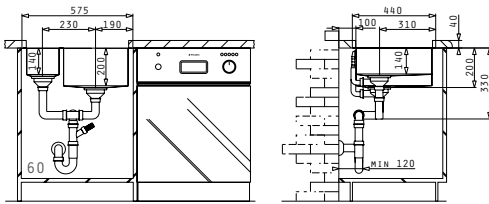

PASSENDES ZUBEHÖR

BEIHALTETES ZUBEHÖR

ASTRIS (57,5X44) 2B RH

Außenabmessungen: 575 x 440mm  
 Beckenabmessungen: 170 x 400 x 140mm / 340 x 400 x 200mm  
 Unterschrank-Breite: 60cm  
 Überlauf im Becken

MONTAGE ALS UNTERBAU