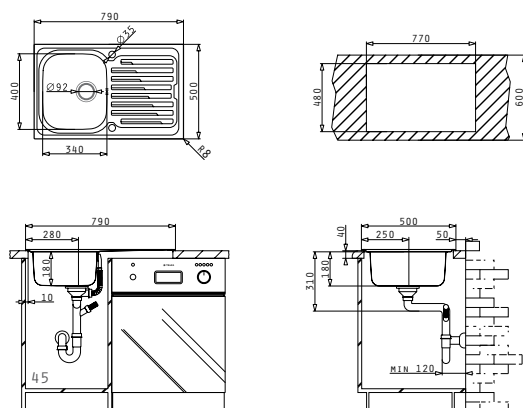

BEIHALTES ZUBEHÖR

AMALTIA (79X50) 1B 1D

Spülenmaß: 790 x 500mm  
 Beckenabmessungen: 340 x 400 x 180mm  
 Unterschrank-Breite: 45cm  
 Überlauf im Becken

Oberfläche	Artikel-Nummer	Becken Position	Ventil	Preis
<b>POLIERT</b>	<b>107119712</b>	reversibel 1+1 Hahnlöcher	Ø92mm	<b>230,00 €</b>
<b>MICROLEINEN</b>	<b>107127612</b>	reversibel 1+1 Hahnlöcher	Ø92mm	<b>275,00 €</b>