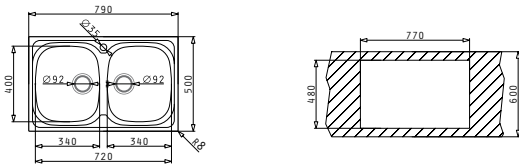

Spülenmaß: 790 x 500mm
Beckenabmessungen: 340 x 400 x 150mm / 340 x 400 x 150mm
Unterschrank-Breite: **80cm**
Überlauf im Becken