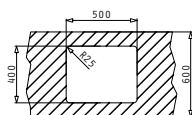

PASSENDES ZUBEHÖR

BEINHALTES ZUBEHÖR

LUME (50X40) 1B

Spülenmaß: 540 x 440mm  
 Beckenabmessungen: 500 x 400 x 200mm  
 Unterschrank-Breite: 60cm  
 Überlauf im Becken

MONTAGE ALS UNTERBAU

FLÄCHENBÜNDIGER EINBAU