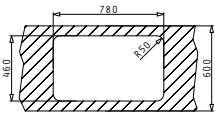

SPACE MINI 1B 1D

Spülenmaß: 800 x 480mm
Beckenabmessungen: 340 x 400 x 180mm
Unterschrank-Breite: **45cm**
Überlauf im Becken

Oberfläche	Artikel-Nummer	Becken Position	Ventil	Preis
POLIERT	108745012	reversibel 1+1 Hahnlöcher	Ø92mm	250,00 €

EMPFOHLENE ARMATUR

521058301 Raumsparsifon für Spülen mit einem Becken	525004701 Holzschneidbrett	525004201 Geschirrkorb verchromt	525000401 Geschirrkorb weiß
			521097901 Drehcenter-Ventil Ø92 mit Überlauf im Becken

PASSENDES ZUBEHÖR

BEIHALTETES ZUBEHÖR

SPACE MINI 1 1/2B 1D

Spülenmaß: 960 x 480mm
Beckenabmessungen: 340 x 400 x 180mm / 165 x 290 x 120mm
Unterschrank-Breite: **60cm**
Überlauf im Becken

Oberfläche	Artikel-Nummer	Becken Position	Ventil	Preis
POLIERT	108753912	reversibel 1+1 Hahnlöcher	Ø92mm, Ø92mm	335,00 €

EMPFOHLENE ARMATUR

100060001 Restbeckeneinsatz Edelstahl	525000201 Restbeckeneinsatz Kunststoff	525004701 Holzschneidbrett	525004201 Geschirrkorb verchromt	525000401 Geschirrkorb weiß
		521097901 Drehcenter-Ventil Ø92 mit Überlauf im Becken	521097201 Siebkorbventil Ø92	521058501 Raumsparsifon für Spülen mit 1 1/2 Becken

PASSENDES ZUBEHÖR

BEIHALTETES ZUBEHÖR