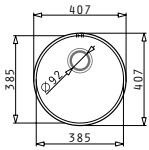

PYRAMIS EDELSTAHL-SPÜLEN CLASSIC

IRIS (Ø38,5X15) UB

Außenabmessungen: Ø407
Beckenabmessungen: Ø385 x 150mm
Unterschrank-Breite: 45cm
Überlauf im Becken

Oberfläche	Artikel-Nummer	Ventil	Preis
POLIERT	100009402	Ø92mm	140,00 €

521097901 Drehexcenter-Ventil Ø92 mit Überlauf im Becken	525002901 Geschirrkorb verchromt	525000501 Geschirrkorb weiß	525003301 Holzschnleibrett
521101701 Siebkorbventil Ø92 mit Überlauf im Becken			

PASSENDES ZUBEHÖR
BEINHALTES ZUBEHÖR

IRIS (34X40) UB

Außenabmessungen: 362 x 422mm
Beckenabmessungen: 340 x 400 x 180mm
Unterschrank-Breite: 40cm
Überlauf im Becken

Oberfläche	Artikel-Nummer	Ventil	Preis
POLIERT	100009502	Ø92mm	145,00 €

521097901 Drehexcenter-Ventil Ø92 mit Überlauf im Becken	525004201 Geschirrkorb verchromt	525004701 Holzschnleibrett
521101701 Siebkorbventil Ø92 mit Überlauf im Becken		

PASSENDES ZUBEHÖR
BEINHALTES ZUBEHÖR

IRIS (40X40) UB

Außenabmessungen: 423 x 423mm
Beckenabmessungen: 400 x 400 x 200mm
Unterschrank-Breite: 45cm
Überlauf im Becken

Oberfläche	Artikel-Nummer	Ventil	Preis
POLIERT	100009302	Ø92mm	190,00 €

521097901 Drehexcenter-Ventil Ø92 mit Überlauf im Becken	525004001 Geschirrkorb verchromt	525005201 Holzschnleibrett
521101701 Siebkorbventil Ø92 mit Überlauf im Becken		

PASSENDES ZUBEHÖR
BEINHALTES ZUBEHÖR