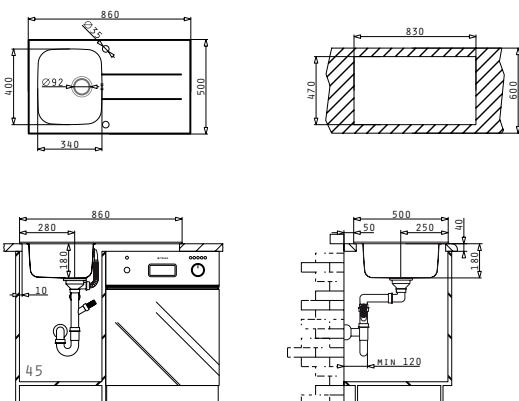

EMPFOHLENE ARMATUR

BEINHALTETES ZUBEHÖR

521055802
Sifon für Spülen
mit einem Becken

521205802
Drehcenter-Ventil Ø92
mit Überlauf im Becken