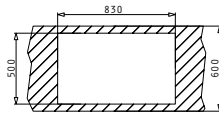

Spülenmaß: 860 x 530mm
Beckenabmessungen: 400 x 400 x 200mm
Unterschrank-Breite: 50cm
Überlauf im Becken