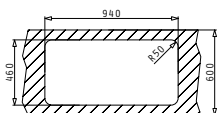

SPACE MINI 1B 1D

Spülenmaß: 800 x 480mm
Beckenabmessungen: 340 x 400 x 180mm
Unterschrank-Breite: **45cm**
Überlauf im Becken

Oberfläche	Artikel-Nummer	Becken Position	Ventil	Preis
POLIERT	108745012	reversibel 1+1 Hahnlöcher	Ø92mm	250,00 €

EMPFOHLENE ARMATUR

521058301 Raumsparsifon für Spülen mit einem Becken	525004701 Holzschneidbrett	525004201 Geschirrkorb verchromt	525000401 Geschirrkorb weiß
			521097901 Drehcenter-Ventil Ø92 mit Überlauf im Becken

PASSENDES ZUBEHÖR

BEIHALTETES ZUBEHÖR

SPACE MINI 1 1/2B 1D

Spülenmaß: 960 x 480mm
Beckenabmessungen: 340 x 400 x 180mm / 165 x 290 x 120mm
Unterschrank-Breite: **60cm**
Überlauf im Becken

Oberfläche	Artikel-Nummer	Becken Position	Ventil	Preis
POLIERT	108753912	reversibel 1+1 Hahnlöcher	Ø92mm, Ø92mm	335,00 €

EMPFOHLENE ARMATUR

100060001 Restbeckeneinsatz Edelstahl	525000201 Restbeckeneinsatz Kunststoff	525004701 Holzschneidbrett	525004201 Geschirrkorb verchromt	525000401 Geschirrkorb weiß
		521097901 Drehcenter-Ventil Ø92 mit Überlauf im Becken	521097201 Siebkorbventil Ø92	521058501 Raumsparsifon für Spülen mit 1 1/2 Becken

PASSENDES ZUBEHÖR

BEIHALTETES ZUBEHÖR