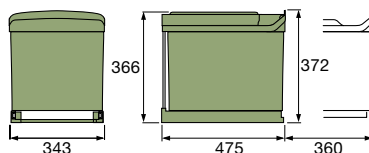

EINBAU ABFALLSAMMLER 2x16

2-fach Trennung
Abmessungen: 372 x 343 x 475 mm

Artikel-Nummer

Preis

038000301

135,00 €

Gestell Schwarz

Eimer Kunststoff hellgrau

Inhalt 2 x 16 Liter

Zubehör Kompletdeckel (teilweise klappbar)

Schrankbreite ab 45cm