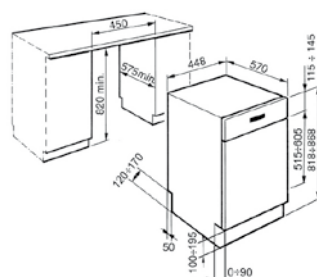

GESCHIRRSPÜLER DWC 45SI

teilentegriert

Breite: **45cm**

Kapazität: **10 Maßgedecke**

Farbe Bedienpanel: **Edelstahl**

Geräuschemission: **50dB**

Reinigungstemperaturen: **38°-45°-55°-65°-70°**

Komplettes Aqua-Stop System

Energieeffizienzklasse **A**

Reinigungswirkungsstufe **A**

Trocknungswirkungsstufe **A**

Bedientasten: **Elektronisch**

Anzahl der Programme: **8**

An/Aus Betriebsanzeige

Anzeige Reinigungssalz

Edelstahlfilter

Wasserenthärter

Dampfschutz

Wasserverbrauch: **13 Liter**