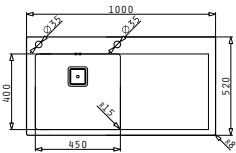

## MARONIA (100X52) 1B 1D

Spülenmaß: 1000 x 520mm  
 Beckenabmessungen: 450 x 400 x 180mm  
 Unterschrank-Breite: 50cm  
 Überlauf im Becken

Oberfläche	Artikel-Nummer	Becken Position	Ventil	Preis
EDELSTAHL GEBÜRSTET	<b>101024601</b>	Becken links 2 Hahnlöcher	quadratisch	<b>950,00 €</b>
EDELSTAHL GEBÜRSTET	<b>101024501</b>	Becken rechts 2 Hahnlöcher	quadratisch	<b>950,00 €</b>