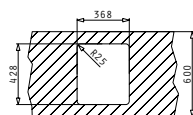

FLÄCHENBÜNDIGER EINBAU