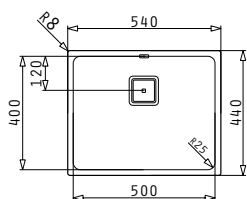

PASSENDES ZUBEHÖR

BEINHALTES ZUBEHÖR

LUME (50X40) 1B

Spülenmaß: 540 x 440mm  
 Beckenabmessungen: 500 x 400 x 200mm  
 Unterschrank-Breite: 60cm  
 Überlauf im Becken

MONTAGE ALS UNTERBAU

FLÄCHENBÜNDIGER EINBAU