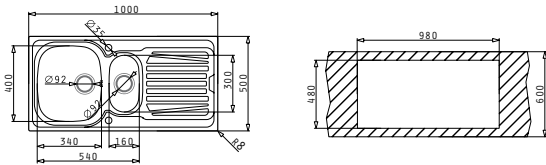

## SPARTA (100X50) 1 1/2B 1D

Spülenmaß: 1000 x 500mm  
 Beckenabmessungen: 340 x 400 x 150mm / 160 x 300 x 90mm  
 Unterschrank-Breite: 60cm  
 Überlauf im Becken

Oberfläche	Artikel-Nummer	Becken Position	Ventil	Preis
GLATT	<b>100133212</b>	reversibel 1+1 Hahnlöcher	Ø92mm, Ø92mm	<b>250,00 €</b>
LEINENSTRUKTUR	<b>100133712</b>	reversibel 1+1 Hahnlöcher	Ø92mm, Ø92mm	<b>290,00 €</b>