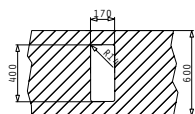

PASSENDES ZUBEHÖR

BEIHALTETES ZUBEHÖR

ASTRIS  
SERIE  
ELEGANT

ASTRIS (17X40) 1B

Außenabmessungen: 210 x 440mm  
 Beckenabmessungen: 170 x 400 x 140mm  
 Unterschrank-Breite: 30cm  
 Überlauf im Becken

MONTAGE ALS UNTERBAU