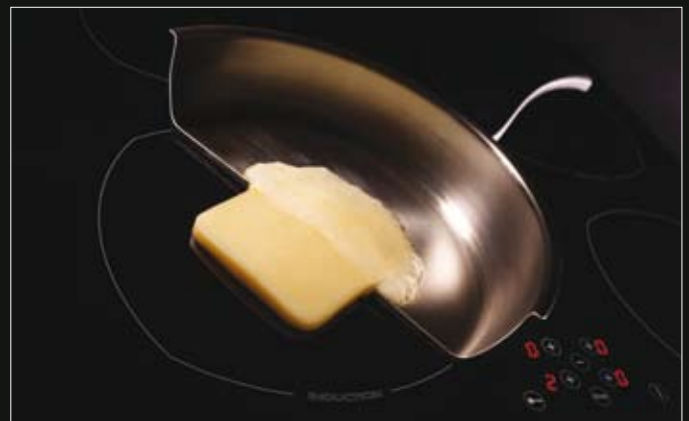

Merkmale

Facetten-Design

Der geschliffene Rand (Facetten-Schliff) an rahmenlosen Kochfeldern ist eine elegante Lösung die zugleich auch die Reinigung erleichtert.

Edelstahl-Rahmen

Mit seinem geradlinig zugeschnittenen Design trägt er zum gehobenen Gesamtbild des Kochfeldes bei. Der Edelstahl-Rahmen passt ideal zu anderen Edelstahl-Geräten und der Spüle in der Küche.

Touch-Control Bedienung

Die meisten PYRAMIS Glaskeramik-Kochfelder sind mit Touch-Control Bedienpanels ausgestattet. Das komplette Fehlen von Knebeln oder Öffnungen erleichtert die Reinigung des Kochfeldes.

Induktions-Kochfelder

Das Induktions-Kochfeld basiert auf dem natürlichen Phänomen der Induktion, welches elektromagnetische Energie in Hitze umwandelt. Wenn ein Stromfluss aktiviert wird, reagieren Induktionsspulen unterhalb der Oberfläche des Kochfeldes, sofern ein Kochtopf mit ferritischen Anteilen sich darüber befindet. Die Hitze wird direkt im Boden des Kochgeschirrs erzeugt, während die Glaskeramik-Oberfläche des Kochfeldes kühl bleibt.

So kann die Kochzeit um bis zu 50% gegenüber herkömmlich beheizten Glaskeramik-Kochfeldern reduziert werden, und damit Kosten und Energie eingespart werden. Zudem sind Induktions-Kochfelder sehr leicht zu reinigen, weil kein Gargut auf der Oberfläche einbrennen kann und einfach wegge wischt werden kann.

Schneller

Die Hitze wird direkt im Kochgeschirr erzeugt, ohne dass Zeit darauf verwendet wird die Glaskeramik-Oberfläche zuerst aufzuheizen. Die Ankochzeit wird deutlich reduziert.

Kosteneffizienter

90% der Energie wird in Hitze direkt im Kochgeschirr umgewandelt. Sobald das Kochgeschirr weggezogen wird, endet der Energiefluss sofort ohne weitere Energie zu vergeuden.

Sicherer