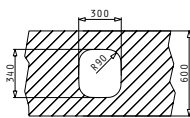

IRIS (16,5X29) UB

Außenabmessungen: 180 x 304mm
Beckenabmessungen: 165 x 288 x 120mm
Unterschrank-Breite: 30cm
Kein Überlauf im Becken (als Restebecken einzuplanen)

Oberfläche	Artikel-Nummer	Ventil	Preis
POLIERT	10001002	Ø92mm	100,00 €

100060001 Restebeckeneinsatz Edelstahl	52500201 Restebeckeneinsatz Kunststoff

521097201 Siebkorbventil Ø92

PASSENDES ZUBEHÖR

BEIHALTETES ZUBEHÖR

IRIS (24X33) UB

Außenabmessungen: 262 x 357mm
Beckenabmessungen: 243 x 332 x 150mm
Unterschrank-Breite: 30cm
Überlauf im Becken

Oberfläche	Artikel-Nummer	Ventil	Preis
POLIERT	100009002	Ø92mm	125,00 €

521097901 Drehexcenter-Ventil Ø92 mit Überlauf im Becken

521101701 Siebkorbventil Ø92 mit Überlauf im Becken

PASSENDES ZUBEHÖR

BEIHALTETES ZUBEHÖR

IRIS (30X34) UB

Außenabmessungen: 322 x 359mm
Beckenabmessungen: 300 x 340 x 170mm
Unterschrank-Breite: 40cm
Überlauf im Becken

Oberfläche	Artikel-Nummer	Ventil	Preis
POLIERT	100010129	Ø92mm	140,00 €

521097901 Drehexcenter-Ventil Ø92 mit Überlauf im Becken	525002701 Geschirrkorb verchromt

521101701 Siebkorbventil Ø92 mit Überlauf im Becken

PASSENDES ZUBEHÖR

BEIHALTETES ZUBEHÖR