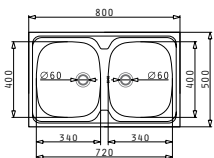

Spülenmaß: 800 x 500mm
Beckenabmessungen: 340 x 400 x 150mm / 340 x 400 x 150mm
Unterschrank-Breite: 80cm
Überlauf im Becken