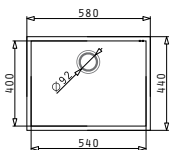

METALLIC FARBEN

Karton beinhaltet: Siebkorbventil & Sifon.

EMPFOLHENE ARMATUR

PASSENDEN ZUBEHÖR

PYRAGRANITE TETRAGON (54X40) 1B UB

Außenabmessungen: 580 x 440mm  
 Beckenabmessungen: 540 x 400 x 200mm  
 Unterschrank-Breite: 60cm  
 Überlauf im Becken