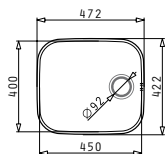

IRIS (45X40) UB

Außenabmessungen: 472 x 422mm
Beckenabmessungen: 450 x 400 x 200mm
Unterschrank-Breite: 50cm
Überlauf im Becken

Oberfläche	Artikel-Nummer	Ventil	Preis
POLIERT	100009902	Ø92mm	215,00 €

521097901 Drehexcenter-Ventil Ø92 mit Überlauf im Becken	525005201 Holzschneidbrett

PASSENDES ZUBEHÖR

521101701 Siebkorbventil Ø92 mit Überlauf im Becken

BEINHALTETES ZUBEHÖR

IRIS (50X40) UB

Außenabmessungen: 523 x 424mm
Beckenabmessungen: 500 x 400 x 200mm
Unterschrank-Breite: 60cm
Überlauf im Becken

Oberfläche	Artikel-Nummer	Ventil	Preis
POLIERT	100008402	Ø92mm	220,00 €

521097901 Drehexcenter-Ventil Ø92 mit Überlauf im Becken	525005201 Holzschneidbrett

PASSENDES ZUBEHÖR

521101701 Siebkorbventil Ø92 mit Überlauf im Becken

BEINHALTETES ZUBEHÖR