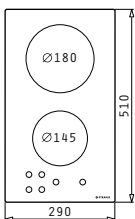

PYRAMIS
ELEKTRO-EINBAUGERÄTE
KOCHFELDER

Artikel-Nummer

Preis

Kochfeld 58HL 430 Touch

030025202

610,00 €

AUTARK

4 Hi-Light-Kochzonen:

⊘145mm / 1200W

⊘180mm / 1800W

⊘210mm / 2100W

⊘145mm / 1200W

Abmessungen: 580 x 510mm

Sensorschaltung Touch-Control

9 Leistungsstufen

Sicherheits-Verriegelung

Restwärmanzeige

Zeitschaltuhr

Edelstahl-Rahmen

Edelstahl
Rahmen

Artikel-Nummer

Preis

Kochfeld 29HL 231 Touch

030053401

340,00 €

AUTARK

2 Hi-Light-Kochzonen:

⊘180mm / 1800W

⊘145mm / 1200W

Abmessungen: 290 x 510mm

Sensorschaltung Touch-Control

9 Leistungsstufen

Sicherheits-Verriegelung

Restwärmanzeige

Rahmenlos

Überlaufschutz (O.S.D.)

Rahmenlos