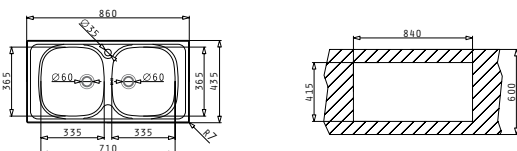

Spülenmaß: 860 x 435mm
Beckenabmessungen: 335 x 365 x 150mm / 335 x 365 x 150mm
Unterschrank-Breite: 80cm
Überlauf im Becken