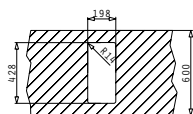

FLÄCHENBÜNDIGER EINBAU

Oberfläche	Einbauvariante	Artikel-Nummer	Ventil	Preis
POLIERT	UNTERBAU	100095101	Ø92mm	480,00 €
POLIERT	FLÄCHENBÜNDIG	100096101	Ø92mm	550,00 €

521102101 Drehexcenter-Ventil Ø92 mit Überlauf im Becken

043000701 Restebeckeneinsatz Edelstahl

521101701 Siebkorbventil Ø92 mit Überlauf im Becken

521102601 Siebkorbventil Ø92 mit Überlauf im Becken

für Unterbau

für flächenbündigen Einbau

PASSENDES ZUBEHÖR

BEIHALTETES ZUBEHÖR