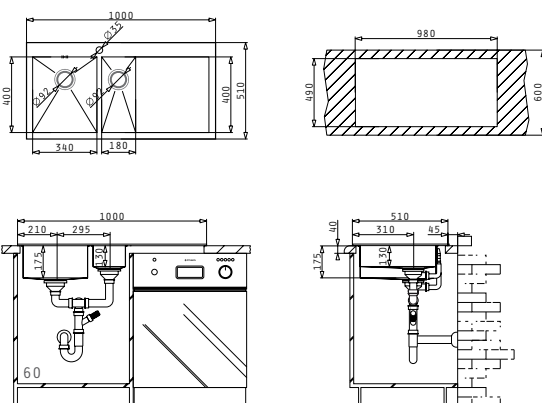

Oberfläche	Artikel-Nummer	Becken Position	Ventil	Preis
EDELSTAHL GEBÜRSTET	101021001	Becken links 1 Hahnloch	Ø92mm, Ø92mm	795,00 €
EDELSTAHL GEBÜRSTET	101020901	Becken rechts 1 Hahnloch	Ø92mm, Ø92mm	795,00 €

EMPFOHLENE ARMATUR

043000201 Glasschneidbrett	043000701 Restebeckeneinsatz Edelstahl	
521097201 Siebkorbventil Ø92	521101701 Siebkorb-Ventil Ø92 mit Überlauf im Becken	521055801 Sifon für Spülen mit einem Becken

PASSENDES ZUBEHÖR

BEINHALTES ZUBEHÖR