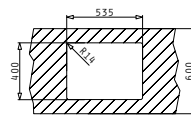

FLÄCHENBÜNDIGER EINBAU

Ausfrässhablone beiliegend

Oberfläche	Einbauvariante	Artikel-Nummer	Ventil	Preis
POLIERT	UNTERBAU	100097001	Ø92mm, Ø92mm	1.080,00 €
POLIERT	FLÄCHENBÜNDIG	100097201	Ø92mm, Ø92mm	1.150,00 €