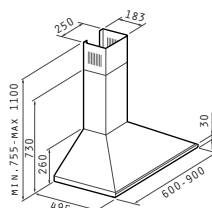

### Square Chimney

CLASSIC

Größe Artikel-Nummer Preis

90 cm **065006101** 270,00 €

60 cm **065006001** 230,00 €

Edelstahl

90cm / 60cm

Abluftleistung: 600m<sup>3</sup>/h