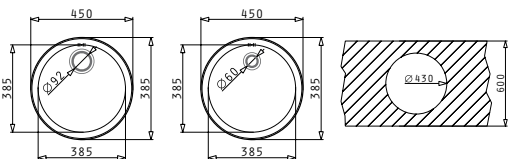

Ausfrässhablone beiliegend.

Oberfläche	Artikel-Nummer	Ventil	Preis
GLATT	100034704	Ø60mm	105,00 €
GLATT	100034008	Ø60mm	90,00 €
LEINENSTRUKTUR	100034405	Ø60mm	120,00 €

ARMONICA	EMPFOHLENE ARMATUR	525002901 Geschirrkorb verchromt	525000501 Geschirrkorb weiß	525003301 Holzschneidbrett	PASSENDES ZUBEHÖR						
						521097301 Siebkorbventil Ø92 mit Überlauf im Becken	521099801 Stopfenventil Ø60 mit Überlauf im Becken	BEINHALTES ZUBEHÖR	521095601 Sifon für CR-CT	521055801 Sifon für Spülen mit einem Becken	OPTIONALES ABLAUFGARNTUR