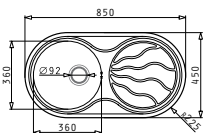

SR MINI

Spülenmaß: 765 x 480mm
Beckenabmessungen: $\varnothing$ 385 x 150mm
Unterschrank-Breite: 45cm
Überlauf im Becken

Oberfläche	Artikel-Nummer	Becken Position	Ventil	Preis
GLATT	100167014	reversibel 1+1 Hahnlöcher	$\varnothing$92mm	200,00 €

EMPFOHLENE ARMATUR

PASSENDES ZUBEHÖR

BEINHALTES ZUBEHÖR

SR TWIG 1B 1D

Spülenmaß: 850 x 450mm
Beckenabmessungen: $\varnothing$ 360 x 150mm
Unterschrank-Breite: 45cm
Überlauf im Becken

Oberfläche	Artikel-Nummer	Hahnlöcher	Ventil	Preis
GLATT	100154602	reversibel Ohne Hahnlöcher	$\varnothing$92mm	190,00 €

EMPFOHLENE ARMATUR

PASSENDES ZUBEHÖR

BEINHALTES ZUBEHÖR

SR TWIG 2B

Spülenmaß: 850 x 450mm
Beckenabmessungen: $\varnothing$ 360 x 150mm / $\varnothing$ 360 x 150mm
Unterschrank-Breite: 90cm
Überlauf im Becken

Oberfläche	Artikel-Nummer	Becken Position	Ventil	Preis
GLATT	100172203	reversibel Ohne Hahnlöcher	$\varnothing$92mm, $\varnothing$92mm	205,00 €

EMPFOHLENE ARMATUR

PASSENDES ZUBEHÖR

BEINHALTES ZUBEHÖR