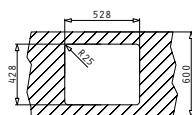

FLÄCHENBÜNDIGER EINBAU