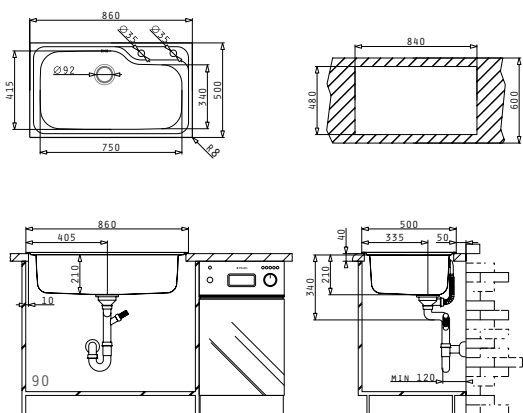

EMPFOHLENE ARMATUR  
 PASSENDES ZUBEHÖR  
 BEIHALTETES ZUBEHÖR

TITAN  
SERIE  
PREMIUM

TITAN 1B

Spülenmaß: 860 x 500mm  
 Beckenabmessungen: 750 x 415 x 210mm  
 Unterschrank-Breite: 90cm  
 Überlauf im Becken