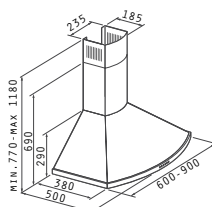

Oval Chimney

CLASSIC

Edelstahl

90cm / 60cm

Abluftleistung: 800m³/h

Geräuschpegel: 55dB

Turbomotor/250W

Halogenleuchten (à 20W)

Drucktasten - 3 Geschwindigkeiten

065099801 Kohlefilter
Erforderlich: 2