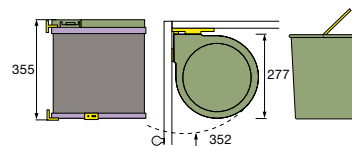

RUNDER ABFALLSAMMLER 13 grau

Abmessungen: 355 x 277 mm

Artikel-Nummer

Preis

038000601

54,00 €

Eimer Edelstahl grau

Inhalt 13 Liter

Zubehör Kompletdeckel (öffnet automatisch)

Schrankbreite ab 40cm