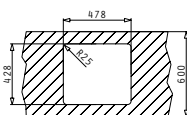

FLÄCHENBÜNDIGER EINBAU