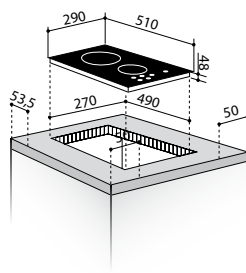

2 Hi-Light-Kochzonen:

⊘180mm / 1800W

⊘145mm / 1200W

Abmessungen: 290 x 510mm

Sensorschaltung Touch-Control

9 Leistungsstufen

Sicherheits-Verriegelung

Restwärmanzeige

Rahmenlos

Überlaufschutz (O.S.D.)

Rahmenlos