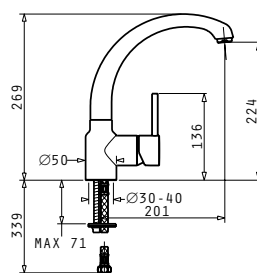

Oberfläche	Artikel-Nummer	Preis
CHROM	095151003	140,00 €

Einhebelmischer mit erhöhtem Auslauf