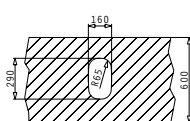

Außenabmessungen: 180 x 304mm
Beckenabmessungen: 165 x 288 x 120mm
Unterschrank-Breite: 30cm
Kein Überlauf im Becken (als Restebecken einzuplanen)