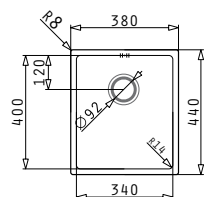

für Unterbau

für flächenbündigen Einbau

PASSENDES ZUBEHÖR

BEIHALTETES ZUBEHÖR

ASTRIS (34X40) 1B

Außenabmessungen: 380 x 440mm  
 Beckenabmessungen: 340 x 400 x 200mm  
 Unterschrank-Breite: 40cm  
 Überlauf im Becken