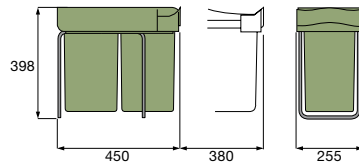

EINBAU-ABFALLSAMMLER

EINBAU-ABFALLSAMMLER 2x14

2-fach Trennung
Abmessungen: 398 x 255 x 450 mm

Artikel-Nummer

Preis

038000401

84,00 €

Gestell Grau

Eimer Kunststoff hellgrau

Inhalt 2 x 14 Liter

Zubehör Kompletdeckel (teilweise klappbar)

Schrankbreite ab 30cm