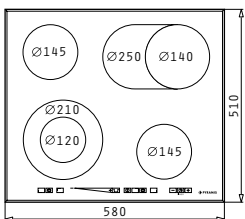

Abmessungen: 580 x 510mm

Sensorschaltung Touch-Control

9 Leistungsstufen über Slider

Sicherheits-Verriegelung

Restwärmeanzeige

Zeitschaltuhr

Facetten-Schliff