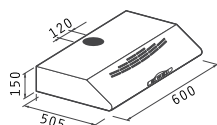

Weißes Metall

Abluftleistung: 250m³/h

60cm

Schiebeschalter

Motor 1 x110W

Geräuschpegel: 52dB

Filtermatte

Beleuchtung (2 x 20W)

065099801 Kohlefilter
Erforderlich: 2

Unterbauhaube 60cm Mit Metallfiltern

Typ	Artikel-Nummer	Preis
Weiss	065100101	110,00 €

ESSENTIAL