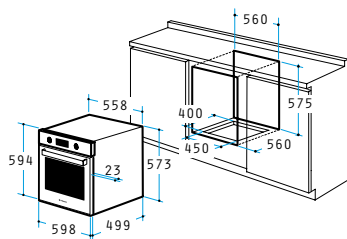

separat

Abmessungen: 598 x 594 x 522mm

8 Backofenfunktionen

Nutzbares Volumen: 56 Liter

Versenkbare Drehknöpfe

Digitale Programmierbarkeit über Touch-Control

Digitale Programmierbarkeit

Zeitschaltuhr