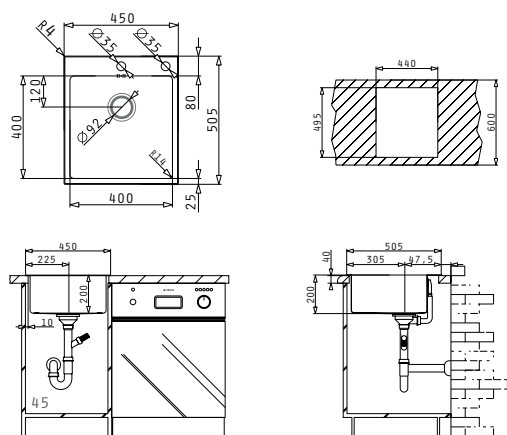

**521055201**  
Sifon für Spülen  
mit 1 1/2 Becken

BENNOTAUTES ZUBEHÖR

ISTROS  
SERIE  
ELEGANT

ISTROS (40X40) 1B

Außenabmessungen: 450 x 505mm  
 Beckenabmessungen: 400 x 400 x 200mm  
 Unterschrank-Breite: 45cm  
 Überlauf im Becken