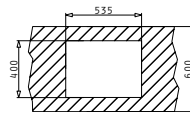

FLÄCHENBÜNDIGER EINBAU

Ausfrässhablone beiliegend

Oberfläche	Einbauvariante	Artikel-Nummer	Ventil	Preis
EDELSTAHL GEBÜRSTET	UNTERBAU	100091530	Ø92mm, Ø92mm	850,00 €
EDELSTAHL GEBÜRSTET	FLÄCHENBÜNDIG	100091801	Ø92mm, Ø92mm	920,00 €