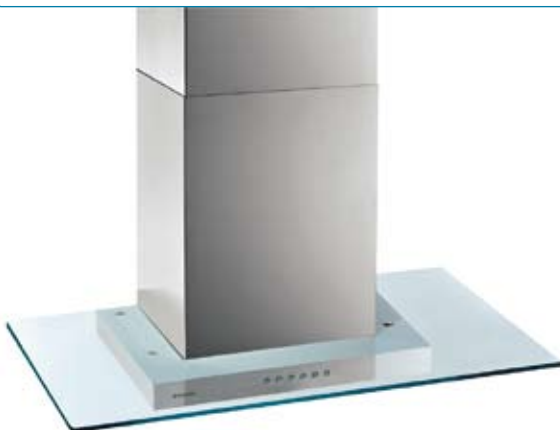

## Cielo

PREMIUM

Größe Artikel-Nummer Preis

90cm 065009501 660,00 €

60cm 065012801 620,00 €

Schirm aus Sicherheitsglas

Edelstahl & Sicherheitsglas

90cm / 60cm