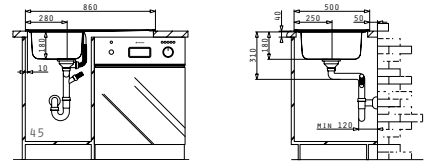

Installation

Ausfrässchablone

Die Ausfrässchablone oder -zeichnung ist eine genaue Hilfe um den passenden Ausschnitt in der Arbeitsplatte herzustellen. Sie beinhaltet die Breite und Tiefe des Ausschnittes, ebenso wie den Eckradius, um das betreffende Modell einzupassen so dass auch die Befestigungselemente passen und greifen.

Zeichnung der Ablaufgarnitur

Gibt eine detaillierte Information über die Lage und Abmessungen wie der Platz unterhalb der Spüle ausgenutzt ist, nachdem Ablaufgarnitur und Sifon installiert sind.