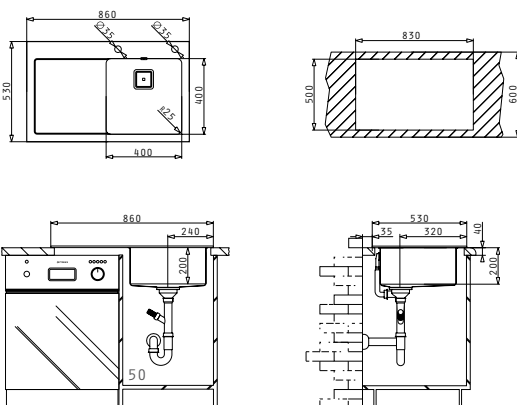

Oberfläche	Artikel-Nummer	Hahnlöcher	Ventil	Preis
EDELSTAHL & WEISSSES GLAS	109504430	2 Hahnlöcher	quadratisch	1.410,00 €

PASSENDES ZUBEHÖR
BEIHALTETES ZUBEHÖR