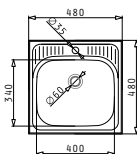

ET34

Spülenmaß: 480 x 480mm
Beckenabmessungen: 400 x 340 x 150mm
Unterschrank-Breite: 45cm
Überlauf im Becken

Oberfläche	Artikel-Nummer	Hahnlöcher	Ventil	Preis
GLATT	105054202	1 Hahnloch	Ø60mm	150,00 €

PASSENDES ZUBEHÖR
BEINHALTES ZUBEHÖR

CRETA 1B 1D MARGARITA

Spülenmaß: 755 x 480mm
Beckenabmessungen: 340 x 400 x 150mm
Unterschrank-Breite: 45cm
Überlauf im Becken

Oberfläche	Artikel-Nummer	Hahnlöcher	Ventil	Preis
GLATT	100154105	reversibel Ohne Hahnlöcher	Ø60mm	120,00 €
LEINENSTRUKTUR	100126204	reversibel Ohne Hahnlöcher	Ø60mm	145,00 €

PASSENDES ZUBEHÖR
BEINHALTES ZUBEHÖR