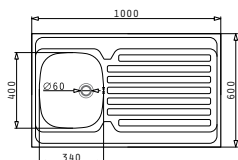

PYRAMIS EDELSTAHL-SPÜLEN TOP ESSENTIAL

INTERNATIONAL (80X60) 2B

Spülenmaß: 800 x 600mm
Beckenabmessungen: 340 x 400 x 150mm / 340 x 400 x 150mm
Unterschrank-Breite: **80cm**
Überlauf im Becken

Oberfläche	Artikel-Nummer	Becken Position	Ventil	Preis
POLIERT	100112602	reversibel Ohne Hahnlöcher	Ø60mm, Ø60mm	140,00 €

INTERNATIONAL (100X50) 1B 1D NARROW

Spülenmaß: 1000 x 500mm
Beckenabmessungen: 365 x 335 x 150mm
Unterschrank-Breite: **45cm**
Überlauf im Becken

Mit Holzrahmen

Oberfläche	Artikel-Nummer	Hahnlöcher	Ventil	Preis
POLIERT	100106602	reversibel Ohne Hahnlöcher	Ø60mm	105,00 €

INTERNATIONAL (100X60) 1B 1D

Spülenmaß: 1000 x 600mm
Beckenabmessungen: 340 x 400 x 150mm
Unterschrank-Breite: **45cm**
Überlauf im Becken

Mit Holzrahmen

Oberfläche	Artikel-Nummer	Becken Position	Ventil	Preis
POLIERT	100108704	reversibel Ohne Hahnlöcher	Ø60mm	120,00 €