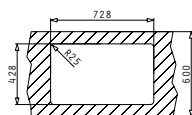

LUME (50X40) 1B

Spülenmaß: 540 x 440mm
Beckenabmessungen: 500 x 400 x 200mm
Unterschrank-Breite: 60cm
Überlauf im Becken

LUME (70X40) 1B

Spülenmaß: 740 x 440mm
Beckenabmessungen: 700 x 400 x 200mm
Unterschrank-Breite: 80cm
Überlauf im Becken

Oberfläche	Einbauvariante	Artikel-Nummer	Ventil	Preis
POLIERT	UNTERBAU	101024401	Quadratisch	370,00 €
POLIERT	FLÄCHENBÜNDIG	101023901	Quadratisch	405,00 €

EMPFOHLENE ARMATUR

521205401 Drehexcenter-Ventil quadr. mit verdecktem Überlauf	521055801 Sifon für Spülen mit einem Becken	043000201 Glasschneidbrett	043000701 Restebeckeneinsatz Edelstahl
521205501 Siebkorbventil quadr. mit Überlauf im Becken			

PASSENDES ZUBEHÖR

BEINHALTES ZUBEHÖR

Oberfläche	Einbauvariante	Artikel-Nummer	Ventil	Preis
POLIERT	UNTERBAU	101025001	Quadratisch	415,00 €
POLIERT	FLÄCHENBÜNDIG	101024901	Quadratisch	450,00 €

EMPFOHLENE ARMATUR

521205401 Drehexcenter-Ventil quadr. mit verdecktem Überlauf	521055801 Sifon für Spülen mit einem Becken	043000201 Glasschneidbrett	043000701 Restebeckeneinsatz Edelstahl
521205501 Siebkorbventil quadr. mit Überlauf im Becken			

PASSENDES ZUBEHÖR

BEINHALTES ZUBEHÖR