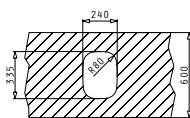

PASSENDES ZUBEHÖR

BEIHALTETES ZUBEHÖR

IRIS (24X33) UB

Außenabmessungen: 262 x 357mm  
 Beckenabmessungen: 243 x 332 x 150mm  
 Unterschrank-Breite: 30cm  
 Überlauf im Becken

Oberfläche	Artikel-Nummer	Ventil	Preis
POLIERT	100009002	Ø92mm	125,00 €