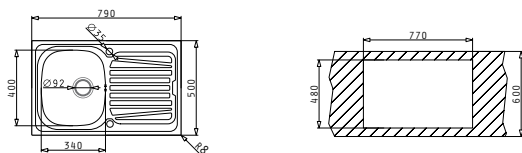

SPARTA (62X50) 1B 1D

Spülenmaß: 620 x 500mm
Beckenabmessungen: 340 x 400 x 150mm
Unterschrank-Breite: 45cm
Überlauf im Becken

Oberfläche	Artikel-Nummer	Becken Position	Ventil	Preis
GLATT	100132512	reversibel 1+1 Hahnlöcher	Ø92mm	170,00 €
LEINENSTRUKTUR	100136112	reversibel 1+1 Hahnlöcher	Ø92mm	195,00 €

EMPFOHLENE ARMATUR

521058301
Raumsparsifon für
Spülen mit einem Becken

525004801
Holzschneidbrett

525002801
Geschirrkorb
verchromt

PASSENDES ZUBEHÖR

521097901
Drehexcenter-Ventil Ø92
mit Überlauf im Becken

BEINHALTES ZUBEHÖR

SPARTA (62X50) 1 1/2B

Spülenmaß: 620 x 500mm
Beckenabmessungen: 340 x 400 x 150mm / 160 x 300 x 90mm
Unterschrank-Breite: 60cm
Überlauf im Becken

Oberfläche	Artikel-Nummer	Becken Position	Ventil	Preis
GLATT	100135112	reversibel 1+1 Hahnlöcher	Ø92mm, Ø92mm	215,00 €

EMPFOHLENE ARMATUR

525000801
Restebeckeneinsatz
Kunststoff

525004801
Holzschneidbrett

525002801
Geschirrkorb
verchromt

PASSENDES ZUBEHÖR

521097201
Siebkorbventil
Ø92

BEINHALTES ZUBEHÖR

SPARTA (79X50) 1B 1D

Spülenmaß: 790 x 500mm
Beckenabmessungen: 340 x 400 x 150mm
Unterschrank-Breite: 45cm
Überlauf im Becken

Oberfläche	Artikel-Nummer	Hahnlöcher	Ventil	Preis
GLATT	100131912	reversibel 1+1 Hahnlöcher	Ø92mm	175,00 €
LEINENSTRUKTUR	100132212	reversibel 1+1 Hahnlöcher	Ø92mm	200,00 €

EMPFOHLENE ARMATUR

521058301
Raumsparsifon für
Spülen mit einem Becken

525004801
Holzschneidbrett

525002801
Geschirrkorb
verchromt

PASSENDES ZUBEHÖR

521097901
Drehexcenter-Ventil Ø92
mit Überlauf im Becken

BEINHALTES ZUBEHÖR