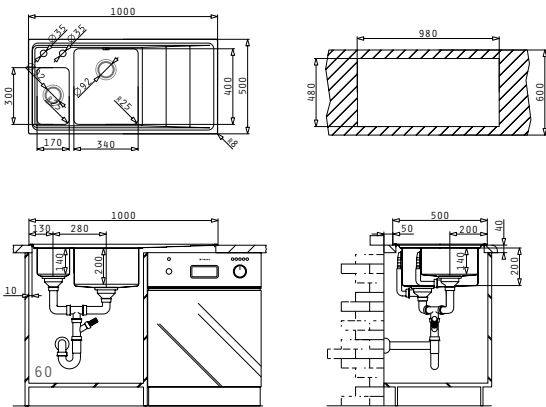

Oberfläche	Artikel-Nummer	Hahnlöcher	Ventil	Preis
POLIERT	107149430	Becken links 2 Hahnlöcher	Ø92mm, Ø92mm	1.070,00 €

EMPFOLHENE ARMATUR

PASSENDES ZUBEHÖR

BENNOTAUTES ZUBEHÖR