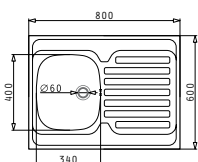

INTERNATIONAL (80X50) 1B 1D

Spülenmaß: 800 x 500mm
Beckenabmessungen: 340 x 400 x 150mm
Unterschrank-Breite: 45cm
Überlauf im Becken

Oberfläche	Artikel-Nummer	Becken Position	Ventil	Preis
POLIERT	100111402	reversibel Ohne Hahnlöcher	Ø60mm	105,00 €

PASSENDES ZUBEHÖR
BEINHALTETES ZUBEHÖR

INTERNATIONAL (80X50) 2B

Spülenmaß: 800 x 500mm
Beckenabmessungen: 340 x 400 x 150mm / 340 x 400 x 150mm
Unterschrank-Breite: 80cm
Überlauf im Becken

Oberfläche	Artikel-Nummer	Hahnlöcher	Ventil	Preis
POLIERT	100112702	Ohne Hahnlöcher	Ø60mm, Ø60mm	135,00 €

PASSENDES ZUBEHÖR
BEINHALTETES ZUBEHÖR

INTERNATIONAL (80X60) 1B 1D

Spülenmaß: 800 x 600mm
Beckenabmessungen: 340 x 400 x 150mm
Unterschrank-Breite: 45cm
Überlauf im Becken

Oberfläche	Artikel-Nummer	Becken Position	Ventil	Preis
POLIERT	100111602	reversibel Ohne Hahnlöcher	Ø60mm	110,00 €

PASSENDES ZUBEHÖR
BEINHALTETES ZUBEHÖR