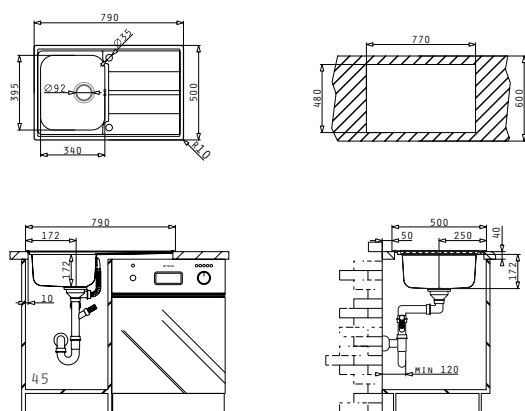

PASSENDES ZUBEHÖR

BEINHALTES ZUBEHÖR

**DANAI  
SERIE**  
ELEGANT

Die neue Edelstahl-Spülen  
Serie mit geraden Linien-  
führungen

DANAI (79X50) 1B 1D

Spülenmaß: 790 x 500mm  
 Beckenabmessungen: 340 x 395 x 172mm  
 Unterschrank-Breite: 45cm  
 Überlauf im Becken