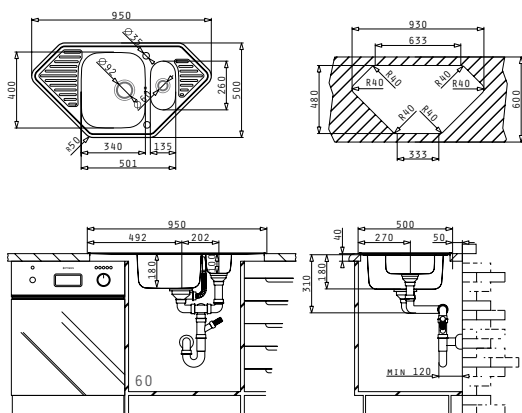

EMPFOLHENE ARMATUR  
 PASSENDES ZUBEHÖR  
 BEIHALTES ZUBEHÖR

ECKSPÜLEN  
CORNER  
CLASSIC

MEDUSA CORNER 1 1/2B 2D

Spülenmaß: 950 x 500mm  
 Beckenabmessungen: 340 x 400 x 180mm / 135 x 260 x 100mm  
 Unterschrank-Breite: **60cm**  
 Überlauf im Becken