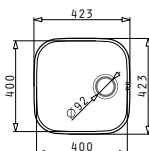

PYRAMIS EDELSTAHL-SPÜLEN CLASSIC

IRIS (Ø38,5X15) UB

Außenabmessungen: Ø407
Beckenabmessungen: Ø385 x 150mm
Unterschrank-Breite: 45cm
Überlauf im Becken

Oberfläche	Artikel-Nummer	Ventil	Preis
POLIERT	100009402	Ø92mm	140,00 €

521097901 Drehexcenter-Ventil Ø92 mit Überlauf im Becken	525002901 Geschirrkorb verchromt	525000501 Geschirrkorb weiß	525003301 Holzschnleibrett
521101701 Siebkorbventil Ø92 mit Überlauf im Becken			

PASSENDES ZUBEHÖR
BEINHALTES ZUBEHÖR

IRIS (34X40) UB

Außenabmessungen: 362 x 422mm
Beckenabmessungen: 340 x 400 x 180mm
Unterschrank-Breite: 40cm
Überlauf im Becken

Oberfläche	Artikel-Nummer	Ventil	Preis
POLIERT	100009502	Ø92mm	145,00 €

521097901 Drehexcenter-Ventil Ø92 mit Überlauf im Becken	525004201 Geschirrkorb verchromt	525004701 Holzschnleibrett
521101701 Siebkorbventil Ø92 mit Überlauf im Becken		

PASSENDES ZUBEHÖR
BEINHALTES ZUBEHÖR

IRIS (40X40) UB

Außenabmessungen: 423 x 423mm
Beckenabmessungen: 400 x 400 x 200mm
Unterschrank-Breite: 45cm
Überlauf im Becken

Oberfläche	Artikel-Nummer	Ventil	Preis
POLIERT	100009302	Ø92mm	190,00 €

521097901 Drehexcenter-Ventil Ø92 mit Überlauf im Becken	525004001 Geschirrkorb verchromt	525005201 Holzschnleibrett
521101701 Siebkorbventil Ø92 mit Überlauf im Becken		

PASSENDES ZUBEHÖR
BEINHALTES ZUBEHÖR