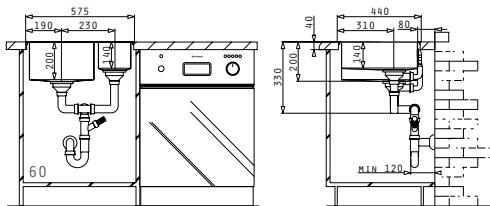

FLÄCHENBÜNDIGER EINBAU

Ausfrässhablone beiliegend

Oberfläche	Einbauvariante	Artikel-Nummer	Ventil	Preis
EDELSTAHL GEBÜRSTET	UNTERBAU	100091530	Ø92mm, Ø92mm	850,00 €
EDELSTAHL GEBÜRSTET	FLÄCHENBÜNDIG	100091801	Ø92mm, Ø92mm	920,00 €

EMPFOHLENE ARMATUR

521102101 Drehexcenter-Ventil Ø92 mit Überlauf im Becken	043000201 Glasschneidbrett	043000701 Restebeckeneinsatz Edelstahl

PASSENDES ZUBEHÖR

521101701 Siebkorbventil Ø92 mit Überlauf im Becken	521102601 Siebkorbventil Ø92 mit Überlauf im Becken	521058501 Raumsparsifon für Spülen mit 1 1/2 Becken

BEIHALTETES ZUBEHÖR