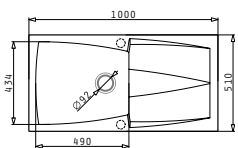

GRANIT FARBEN

Karton beinhaltet: Siebkorbventil & Sifon.

EMPFOLHENE ARMATUR

PYRAGRANITE CALDERA (100X51) 1B 1D

Spülenmaß: 1000 x 510mm  
 Beckenabmessungen: 490 x 434 x 230mm  
 Unterschrank-Breite: **60cm**  
 Überlauf im Becken