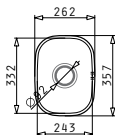

IRIS (16,5X29) UB

Außenabmessungen: 180 x 304mm
Beckenabmessungen: 165 x 288 x 120mm
Unterschrank-Breite: 30cm
Kein Überlauf im Becken (als Restebecken einzuplanen)

Oberfläche	Artikel-Nummer	Ventil	Preis
POLIERT	10001002	Ø92mm	100,00 €

100060001 Restebeckeneinsatz Edelstahl	52500201 Restebeckeneinsatz Kunststoff

521097201 Siebkorbventil Ø92

PASSENDES ZUBEHÖR

BEIHALTETES ZUBEHÖR

IRIS (24X33) UB

Außenabmessungen: 262 x 357mm
Beckenabmessungen: 243 x 332 x 150mm
Unterschrank-Breite: 30cm
Überlauf im Becken

Oberfläche	Artikel-Nummer	Ventil	Preis
POLIERT	100009002	Ø92mm	125,00 €

521097901 Drehexcenter-Ventil Ø92 mit Überlauf im Becken

521101701 Siebkorbventil Ø92 mit Überlauf im Becken

PASSENDES ZUBEHÖR

BEIHALTETES ZUBEHÖR

IRIS (30X34) UB

Außenabmessungen: 322 x 359mm
Beckenabmessungen: 300 x 340 x 170mm
Unterschrank-Breite: 40cm
Überlauf im Becken

Oberfläche	Artikel-Nummer	Ventil	Preis
POLIERT	100010129	Ø92mm	140,00 €

521097901 Drehexcenter-Ventil Ø92 mit Überlauf im Becken	525002701 Geschirrkorb verchromt

521101701 Siebkorbventil Ø92 mit Überlauf im Becken

PASSENDES ZUBEHÖR

BEIHALTETES ZUBEHÖR