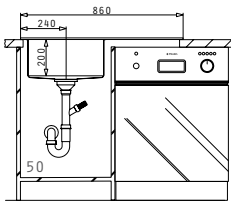

CRYSTALON (86X53) 1B 1D SCHWARZ LH

Spülenmaß: 860 x 530mm
Beckenabmessungen: 400 x 400 x 200mm
Unterschrank-Breite: 50cm
Überlauf im Becken

Oberfläche	Artikel-Nummer	Hahnlöcher	Ventil	Preis
EDELSTAHL & SCHWARZES GLAS	109504330	2 Hahnlöcher	quadratisch	1.290,00 €

EMPFOHLENE ARMATUR

PASSENDES ZUBEHÖR

BEINHALTETES ZUBEHÖR

CRYSTALON (86X53) 1B 1D SCHWARZ RH

Spülenmaß: 860 x 530mm
Beckenabmessungen: 400 x 400 x 200mm
Unterschrank-Breite: 50cm
Überlauf im Becken

Oberfläche	Artikel-Nummer	Hahnlöcher	Ventil	Preis
EDELSTAHL & SCHWARZES GLAS	109504230	2 Hahnlöcher	quadratisch	1.290,00 €

EMPFOHLENE ARMATUR

PASSENDES ZUBEHÖR

BEINHALTETES ZUBEHÖR