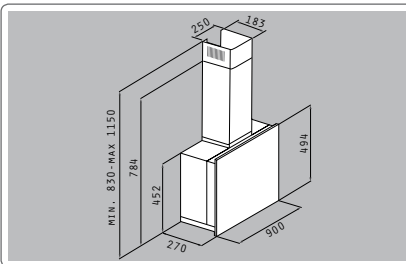

### ELEGANT

Artikel-Nummer

Preis

Refleto

**065013001****1.130,00 €**

ELEGANT

Touch-Control Bedienfeld

**Edelstahl & Schwarzes Sicherheitsglas****90cm****Abluftleistung: 800m<sup>3</sup>/h****Geräuschpegel: 54dB****Intensiv-Stufe****Clean-Air-Funktion****065099801****Kohlefilter****Erforderlich: 2****Filtersättigungs-Anzeige****Turbomotor 250W****2 Halogenleuchten (à 20W)****Elektronische Bedientasten****Touch-Control****Nachlaufautomatik (Timer)**