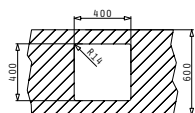

MONTAGE ALS UNTERBAU

Ausfrässhablone beiliegend