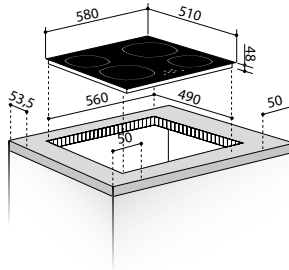

4 Induktions-Kochzonen:

Ø160mm / 1400W

Ø200mm / 2300W

Ø200mm / 2300W

Ø160mm / 1400W

Abmessungen: 580 x 510mm

Sensorschaltung Touch-Control

9 Leistungsstufen

Sicherheits-Verriegelung

Restwärmeanzeige

Zeitschaltuhr

Überlaufschutz (O.S.D.)

Anschlusswertstufe

Facetten-Schliff