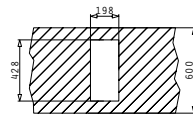

TETRAGON (17X40) 1B

Außenabmessungen: 210 x 440mm
Beckenabmessungen: 170 x 400 x 140mm
Unterschrank-Breite: 30cm
Überlauf im Becken

MONTAGE ALS UNTERBAU

Ausfrässhablone beiliegend

FLÄCHENBÜNDIGER EINBAU

Oberfläche	Einbauvariante	Artikel-Nummer	Ventil	Preis
EDELSTAHL GEBÜRSTET	UNTERBAU	10009001	Ø92mm	385,00 €
EDELSTAHL GEBÜRSTET	FLÄCHENBÜNDIG	10009061	Ø92mm	455,00 €

043000701
Restebeckeneinsatz
Edelstahl

PASSENDES ZUBEHÖR

521101701
Siebkorbventil Ø92
mit Überlauf im Becken

für Unterbau

521102601
Siebkorbventil Ø92
mit Überlauf im Becken

für flächenbündigen Einbau

BEINHALTETES ZUBEHÖR

TETRAGON (34X40) 1B

Außenabmessungen: 380 x 440mm
Beckenabmessungen: 340 x 400 x 200mm
Unterschrank-Breite: 40cm
Überlauf im Becken

MONTAGE ALS UNTERBAU

Ausfrässhablone beiliegend

FLÄCHENBÜNDIGER EINBAU

Oberfläche	Einbauvariante	Artikel-Nummer	Ventil	Preis
EDELSTAHL GEBÜRSTET	UNTERBAU	100090101	Ø92mm	450,00 €
EDELSTAHL GEBÜRSTET	FLÄCHENBÜNDIG	100090701	Ø92mm	520,00 €

043000201
Glasschneidbrett

043000701
Restebeckeneinsatz
Edelstahl

PASSENDES ZUBEHÖR

521101701
Siebkorbventil Ø92
mit Überlauf im Becken

für Unterbau

für flächenbündigen Einbau

BEINHALTETES ZUBEHÖR

TETRAGON (40X40) 1B

Außenabmessungen: 440 x 440mm
Beckenabmessungen: 400 x 400 x 200mm
Unterschrank-Breite: 45cm
Überlauf im Becken

MONTAGE ALS UNTERBAU

Ausfrässhablone beiliegend

FLÄCHENBÜNDIGER EINBAU

Oberfläche	Einbauvariante	Artikel-Nummer	Ventil	Preis
EDELSTAHL GEBÜRSTET	UNTERBAU	100090201	Ø92mm	490,00 €
EDELSTAHL GEBÜRSTET	FLÄCHENBÜNDIG	100090801	Ø92mm	560,00 €

043000201
Glasschneidbrett

043000701
Restebeckeneinsatz
Edelstahl

PASSENDES ZUBEHÖR

521101701
Siebkorbventil Ø92
mit Überlauf im Becken

für Unterbau