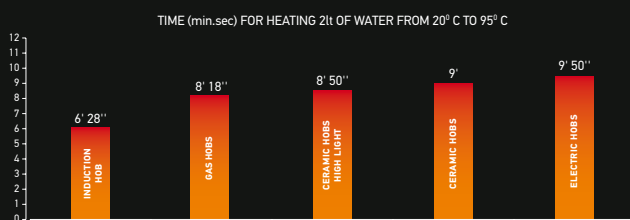

Kosteneffizienter

90% der Energie wird in Hitze direkt im Kochgeschirr umgewandelt. Sobald das Kochgeschirr weggezogen wird, endet der Energiefluss sofort ohne weitere Energie zu vergeuden.