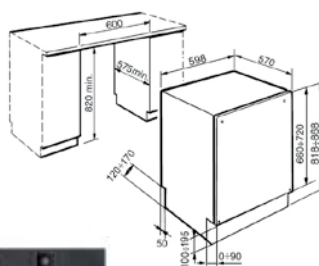

PYRAMIS
ELEKTRO-EINBAUGERÄTE
GESCHIRRSPÜLMASCHINEN

Artikel-Nummer

Preis

GESCHIRRSPÜLER DWA 60FI

033000102

1.025,00 €

vollintegriert

Breite: **60cm**

Kapazität: **12 Maßgedecke**

Farbe Bedienpanel: **schwarz**

Geräuschemission: **50dB**

Reinigungstemperaturen: **45°-55°-65°-70°**

Startzeitvorwahl: **bis 9 Stunden**

Komplettes Aqua-Stop System

Energieeffizienzklasse **A**

Reinigungswirkungsstufe **A**

Trocknungswirkungsstufe **A**

Bedientasten: **Elektronisch**

Programmanzeige: **Elektronisch**

Anzahl der Programme: **10**

Taster für zusätzliche Programme

An/Aus Betriebsanzeige

Spülvorgang Anzeige

Anzeige Reinigungssalz

Edelstahlfilter

Wasserenthärter

Dampfschutz

Wasserverbrauch: **12 Liter**

Artikel-Nummer

Preis