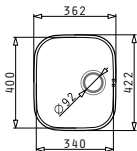

PYRAMIS EDELSTAHL-SPÜLEN CLASSIC

IRIS (Ø38,5X15) UB

Außenabmessungen: Ø407
Beckenabmessungen: Ø385 x 150mm
Unterschrank-Breite: 45cm
Überlauf im Becken

Oberfläche	Artikel-Nummer	Ventil	Preis
POLIERT	100009402	Ø92mm	140,00 €

521097901 Drehexcenter-Ventil Ø92 mit Überlauf im Becken	525002901 Geschirrkorb verchromt	525000501 Geschirrkorb weiß	525003301 Holzschnleibrett
521101701 Siebkorbventil Ø92 mit Überlauf im Becken			

PASSENDES ZUBEHÖR
BEINHALTES ZUBEHÖR

IRIS (34X40) UB

Außenabmessungen: 362 x 422mm
Beckenabmessungen: 340 x 400 x 180mm
Unterschrank-Breite: 40cm
Überlauf im Becken

Oberfläche	Artikel-Nummer	Ventil	Preis
POLIERT	100009502	Ø92mm	145,00 €

521097901 Drehexcenter-Ventil Ø92 mit Überlauf im Becken	525004201 Geschirrkorb verchromt	525004701 Holzschnleibrett
521101701 Siebkorbventil Ø92 mit Überlauf im Becken		

PASSENDES ZUBEHÖR
BEINHALTES ZUBEHÖR

IRIS (40X40) UB

Außenabmessungen: 423 x 423mm
Beckenabmessungen: 400 x 400 x 200mm
Unterschrank-Breite: 45cm
Überlauf im Becken

Oberfläche	Artikel-Nummer	Ventil	Preis
POLIERT	100009302	Ø92mm	190,00 €

521097901 Drehexcenter-Ventil Ø92 mit Überlauf im Becken	525004001 Geschirrkorb verchromt	525005201 Holzschnleibrett
521101701 Siebkorbventil Ø92 mit Überlauf im Becken		

PASSENDES ZUBEHÖR
BEINHALTES ZUBEHÖR