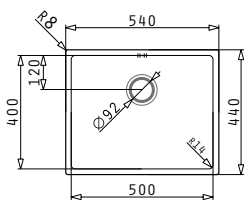

Außenabmessungen: 540 x 440mm
Beckenabmessungen: 500 x 400 x 200mm
Unterschrank-Breite: 60cm
Überlauf im Becken

MONTAGE ALS UNTERBAU