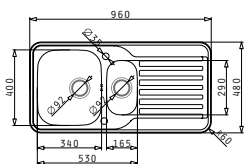

SPACE MINI 1B 1D

Spülenmaß: 800 x 480mm
Beckenabmessungen: 340 x 400 x 180mm
Unterschrank-Breite: **45cm**
Überlauf im Becken

Oberfläche	Artikel-Nummer	Becken Position	Ventil	Preis
POLIERT	108745012	reversibel 1+1 Hahnlöcher	Ø92mm	250,00 €

EMPFOHLENE ARMATUR

521058301 Raumsparsifon für Spülen mit einem Becken	525004701 Holzschneidbrett	525004201 Geschirrkorb verchromt	525000401 Geschirrkorb weiß
			521097901 Drehcenter-Ventil Ø92 mit Überlauf im Becken

PASSENDES ZUBEHÖR

BEIHALTETES ZUBEHÖR

SPACE MINI 1 1/2B 1D

Spülenmaß: 960 x 480mm
Beckenabmessungen: 340 x 400 x 180mm / 165 x 290 x 120mm
Unterschrank-Breite: **60cm**
Überlauf im Becken

Oberfläche	Artikel-Nummer	Becken Position	Ventil	Preis
POLIERT	108753912	reversibel 1+1 Hahnlöcher	Ø92mm, Ø92mm	335,00 €

EMPFOHLENE ARMATUR

100060001 Restbeckeneinsatz Edelstahl	525000201 Restbeckeneinsatz Kunststoff	525004701 Holzschneidbrett	525004201 Geschirrkorb verchromt	525000401 Geschirrkorb weiß
		521097901 Drehcenter-Ventil Ø92 mit Überlauf im Becken	521097201 Siebkorbventil Ø92	521058501 Raumsparsifon für Spülen mit 1 1/2 Becken

PASSENDES ZUBEHÖR

BEIHALTETES ZUBEHÖR