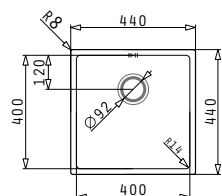

für Unterbau

für flächenbündigen Einbau

PASSENDES ZUBEHÖR

BEIHALTETES ZUBEHÖR

ASTRIS (40X40) 1B

Außenabmessungen: 440 x 440mm  
 Beckenabmessungen: 400 x 400 x 200mm  
 Unterschrank-Breite: 45cm  
 Überlauf im Becken