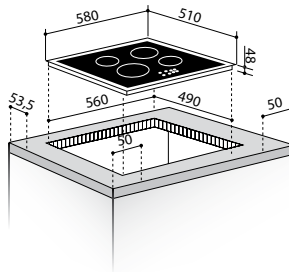

4 Hi-Light-Kochzonen:

⊘145mm / 1200W

⊘180mm / 1800W

⊘210mm / 2100W

⊘145mm / 1200W

Abmessungen: 580 x 510mm

Sensorschaltung Touch-Control

9 Leistungsstufen

Sicherheits-Verriegelung

Restwärmanzeige

Zeitschaltuhr

Edelstahl-Rahmen

Edelstahl
Rahmen