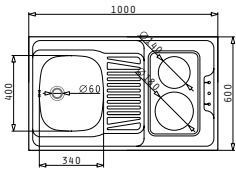

PYRAMIS MINI-KÜCHEN / PANTRYABDECKUNGEN

PANTRYABECKUNG 1B 1D MIT 2 VERSCHIEDEN GROSSEN
GLASKERAMIK-KOCHZONEN 100X60X5,5cm

Außenabmessungen: 1000 x 600 x 55mm
Beckenabmessungen: 340 x 400 x 150mm
Unterschrank-Breite: **45cm**

Oberfläche	Artikel-Nummer	Becken Position	Ventil	Preis
GLATT	140109102	reversibel Ohne Hahnlöcher	Ø60mm	510,00 €

Eingebautes Kochfeld

- 1 Glaskeramik-Kochfeld (2900W Anschlussleistung)
- 1 Blitzkochplatte 140mm, 1200W, 230V
- 1 Blitzkochplatte 180mm, 1700W, 230V
- Steckerfertig
- Silikon-Sicherheits-Verkabelung
- Thermostat bei beiden Kochfeldern
- Betriebskontrollleuchte
- 2 Knebelschalter mit 7 Stufen

  521055801 Sifon für Spülen mit einem Becken	 525004801 Holzschneidbrett	 525002801 Geschirrkorb verchromt
  521099801 Siebkorbventil Ø60 mit Überlauf im Becken		

OPTIONALES ZUBEHÖR

BEINHALTES ZUBEHÖR

PANTRYABECKUNG 1B 1D MIT 2 VERSCHIEDEN GROSSEN
GLASKERAMIK-KOCHZONEN 120X60X5,5cm

Außenabmessungen: 1200 x 600 x 55mm
Beckenabmessungen: 340 x 400 x 150mm
Unterschrank-Breite: **45cm**

Oberfläche	Artikel-Nummer	Becken Position	Ventil	Verpackung
GLATT	140109401	reversibel Ohne Hahnlöcher	Ø60mm	560,00 €

Eingebautes Kochfeld

- 1 Glaskeramik-Kochfeld (2900W Anschlussleistung)
- 1 Blitzkochplatte 140mm, 1200W, 230V
- 1 Blitzkochplatte 180mm, 1700W, 230V
- Steckerfertig
- Silikon-Sicherheits-Verkabelung
- Thermostat bei beiden Kochfeldern
- Betriebskontrollleuchte
- 2 Knebelschalter mit 7 Stufen

  521055801 Sifon für Spülen mit einem Becken	 525004801 Holzschneidbrett	 525002801 Geschirrkorb verchromt
  521099801 Siebkorbventil Ø60 mit Überlauf im Becken		

OPTIONALES ZUBEHÖR

BEINHALTES ZUBEHÖR