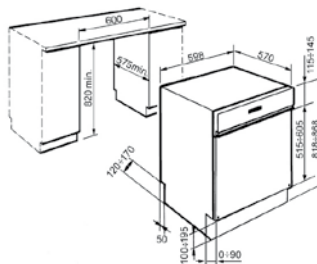

GESCHIRRSPÜLMASCHINEN

GESCHIRRSPÜLER DWD 60SI

teilentegriert

Artikel-Nummer

033000402

Preis

970,00 €

Breite: **60cm**

Kapazität: **12 Maßgedecke**

Farbe Bedienpanel: **Edelstahl**

Geräuschemission: **50dB**

Reinigungstemperaturen: **38°-45°-55°-65°-70°**

Komplettes Aqua-Stop System

Energieeffizienzklasse **A**

Reinigungswirkungsstufe **A**

Trocknungswirkungsstufe **A**

Bedientasten: **Elektronisch**

Anzahl der Programme: **5**

An/Aus Betriebsanzeige

Anzeige Reinigungssalz

Edelstahlfilter

Wasserenthärter

Dampfschutz

Wasserverbrauch: **12 Liter**

Artikel-Nummer

033000302

Preis

925,00 €