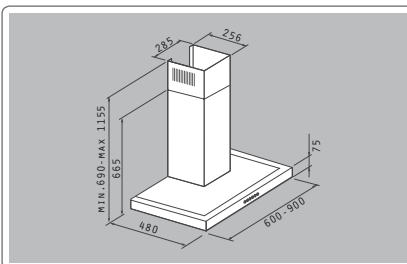

## Agilo

PREMIUM

Größe Artikel-Nummer Preis

90cm 065009101 630,00 €

60cm 065012701 560,00 €

Elektronische Bedientasten

Edelstahl

90cm / 60cm