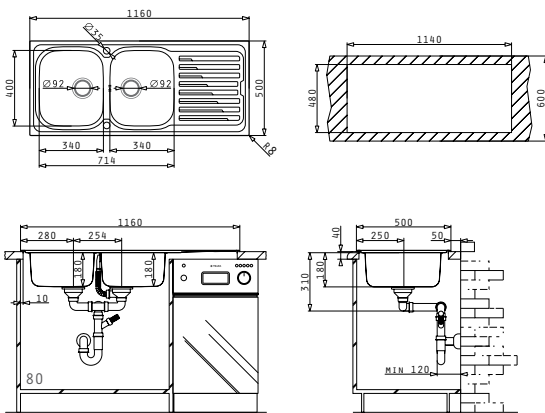

Oberfläche	Artikel-Nummer	Becken Position	Ventil	Preis
POLIERT	107121312	reversibel 1+1 Hahnlöcher	Ø92mm, Ø92mm	380,00 €

Spülenmaß: 1160 x 500mm
Beckenabmessungen: 340 x 400 x 180mm / 340 x 400 x 180mm
Unterschrank-Breite: **80cm**
Überlauf im Becken