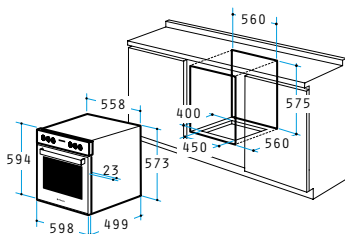

Easy-to-clean Email

Energieeffizienzklasse A

**HERD 60CO 180 Inox**

kombiniert

Artikel-Nummer **034008102** Preis **860,00 €**

Abmessungen: 598 x 594 x 522mm

8 Backofenfunktionen

Nutzbares Volumen: 56 Liter