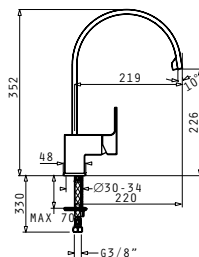

PYRAMIS KÜCHEN-ARMATUREN PREMIUM

ARIOSO

PREMIUM

Oberfläche	Artikel-Nummer	Preis
CHROM	095061003	390,00 €

Moderner Einhebelmischer, bei dem runde Formen mit eckigem Design kombiniert werden