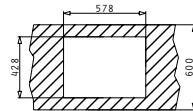

## TETRAGON (55X40) 1D

Außenabmessungen: 590 x 440mm  
 Beckenabmessungen: 550 x 400 x 18mm  
 Unterschrank-Breite: 60cm

**MONTAGE ALS UNTERBAU**

Ausfrässhablone beiliegend

**FLÄCHENBÜNDIGER EINBAU**

Oberfläche	Einbauvariante	Artikel-Nummer	Ventil	Preis
EDELSTAHL GEBÜRSTET	UNTERBAU	<b>100090501</b>	Ø92mm	<b>460,00 €</b>
EDELSTAHL GEBÜRSTET	FLÄCHENBÜNDIG	<b>100091101</b>	Ø92mm	<b>530,00 €</b>