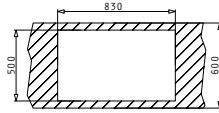

Spülenmaß: 860 x 530mm
Beckenabmessungen: 400 x 400 x 200mm
Unterschrank-Breite: 50cm
Überlauf im Becken