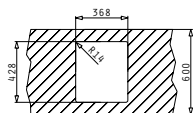

FLÄCHENBÜNDIGER EINBAU

Oberfläche	Einbauvariante	Artikel-Nummer	Ventil	Preis
POLIERT	UNTERBAU	100095001	Ø92mm	535,00 €
POLIERT	FLÄCHENBÜNDIG	100096201	Ø92mm	610,00 €

521102101 Drehexcenter-Ventil Ø92 mit Überlauf im Becken

043000201 Glasschneidbrett

043000701 Restebeckeneinsatz Edelstahl

521101701 Siebkorbventil Ø92 mit Überlauf im Becken

521102601 Siebkorbventil Ø92 mit Überlauf im Becken

für Unterbau

für flächenbündigen Einbau

PASSENDES ZUBEHÖR

BEIHALTETES ZUBEHÖR