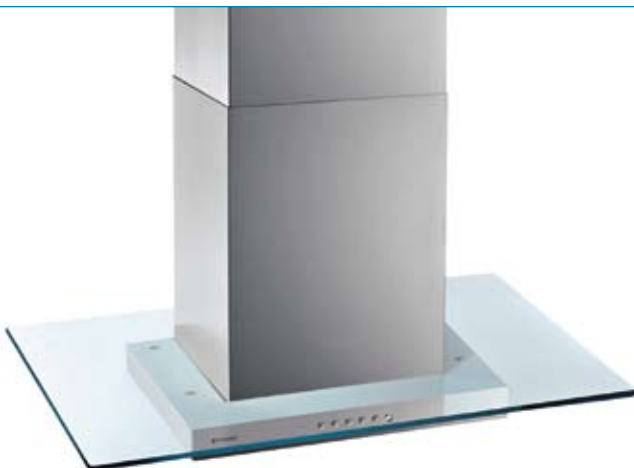

PREMIUM

Inselhaube

Artikel-Nummer

065012901

Preis

1.080,00 €

Schirm aus Sicherheitsglas

Edelstahl & Sicherheitsglas