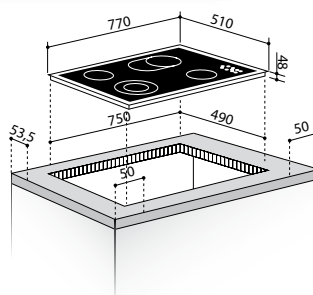

Kochfeld 58HL 632 Touch Facette

AUTARK

Artikel-Nummer

030025301

Preis

690,00 €

6 Hi-Light-Kochzonen:

☉☉ Ø145mm / 1200W

☉☉ Ø170 / 265mm, 1400 / 2200W

☉☉ Ø120 / 210mm, 700 / 2100W

☉☉ Ø145mm / 1200W

Abmessungen: 580 x 510mm

Sensorschaltung Touch-Control

9 Leistungsstufen

Sicherheits-Verriegelung

Restwärmeanzeige

Timer

Überlaufschutz (O.S.D.)

Schnellaufheizung

Kochfeld 77HL 630 Touch

AUTARK

Artikel-Nummer

030025002

Preis

780,00 €

6 Hi-Light-Kochzonen:

☉☉ Ø145mm / 1200W

☉☉ Ø170 / 265mm, 1400 / 2200W

☉☉ Ø120 / 210mm, 700 / 2100W

☉☉ Ø145mm / 1200W

Abmessungen: 770 x 510mm

Sensorschaltung Touch-Control

9 Leistungsstufen

Sicherheits-Verriegelung

Restwärmeanzeige

Zeitschaltuhr

Edelstahl Rahmen