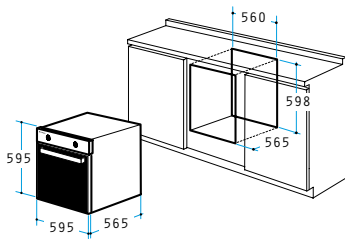

Anti-Finger Behandlung

Easy-to-clean Email

Energieeffizienzklasse A

**PYRAMIS**  
ELEKTRO-EINBAUGERÄTE  
BACKÖFEN / HERDE

**BACKOFEN 60IN 1010 Inox**

separat

Artikel-Nummer **034008901** Preis **490,00 €**

Abmessungen: 595 x 595 x 565mm