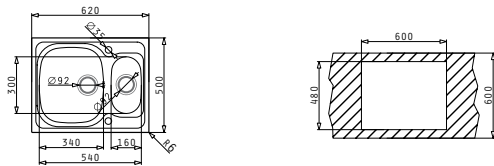

SPARTA (62X50) 1B 1D

Spülenmaß: 620 x 500mm
Beckenabmessungen: 340 x 400 x 150mm
Unterschrank-Breite: 45cm
Überlauf im Becken

Oberfläche	Artikel-Nummer	Becken Position	Ventil	Preis
GLATT	100132512	reversibel 1+1 Hahnlöcher	Ø92mm	170,00 €
LEINENSTRUKTUR	100136112	reversibel 1+1 Hahnlöcher	Ø92mm	195,00 €

EMPFOHLENE ARMATUR

521058301
Raumsparsifon für
Spülen mit einem Becken

525004801
Holzschneidbrett

525002801
Geschirrkorb
verchromt

PASSENDES ZUBEHÖR

521097901
Drehexcenter-Ventil Ø92
mit Überlauf im Becken

BEINHALTES ZUBEHÖR

SPARTA (62X50) 1 1/2B

Spülenmaß: 620 x 500mm
Beckenabmessungen: 340 x 400 x 150mm / 160 x 300 x 90mm
Unterschrank-Breite: 60cm
Überlauf im Becken

Oberfläche	Artikel-Nummer	Becken Position	Ventil	Preis
GLATT	100135112	reversibel 1+1 Hahnlöcher	Ø92mm, Ø92mm	215,00 €

EMPFOHLENE ARMATUR

525000801
Restebeckeneinsatz
Kunststoff

525004801
Holzschneidbrett

525002801
Geschirrkorb
verchromt

PASSENDES ZUBEHÖR

521097201
Siebkorbventil
Ø92

BEINHALTES ZUBEHÖR

SPARTA (79X50) 1B 1D

Spülenmaß: 790 x 500mm
Beckenabmessungen: 340 x 400 x 150mm
Unterschrank-Breite: 45cm
Überlauf im Becken

Oberfläche	Artikel-Nummer	Hahnlöcher	Ventil	Preis
GLATT	100131912	reversibel 1+1 Hahnlöcher	Ø92mm	175,00 €
LEINENSTRUKTUR	100132212	reversibel 1+1 Hahnlöcher	Ø92mm	200,00 €

EMPFOHLENE ARMATUR

521058301
Raumsparsifon für
Spülen mit einem Becken

525004801
Holzschneidbrett

525002801
Geschirrkorb
verchromt

PASSENDES ZUBEHÖR

521097901
Drehexcenter-Ventil Ø92
mit Überlauf im Becken

BEINHALTES ZUBEHÖR