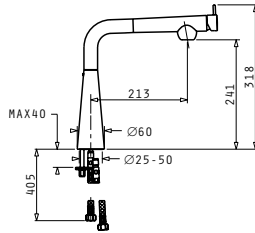

PYRAMIS
KÜCHEN-ARMATUREN
ELEGANT

GRAZIOSO

ELEGANT

Oberfläche	Artikel-Nummer	Preis
CHROM	095031003	450,00 €

Elegant designer Einhebelmischer mit Bedienhebel oben