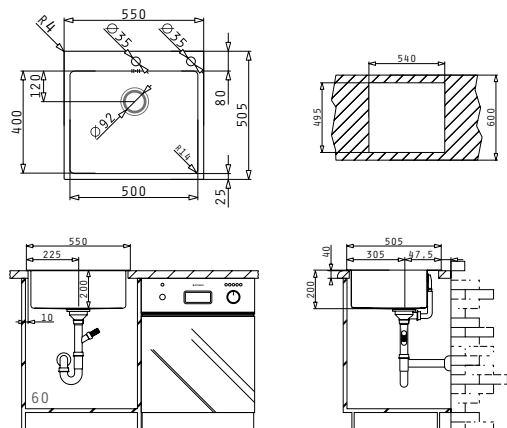

PASSENDES ZUBEHÖR

BEIHALTETES ZUBEHÖR

ISTROS (50X40) 1B

Außenabmessungen: 550 x 505mm  
 Beckenabmessungen: 500 x 400 x 200mm  
 Unterschrank-Breite: 60cm  
 Überlauf im Becken

Oberfläche	Artikel-Nummer	Hahnlöcher	Ventil	Preis
POLIERT	100082301	2 Hahnlöcher	Ø92mm	840,00 €