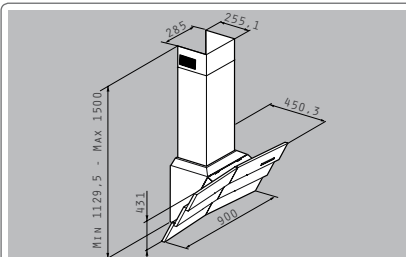

Edelstahl

90cm

Abluftleistung: 1000m³/h

Geräuschpegel: 59dB

Intensiv-Stufe

Clean-Air-Funktion

065916201

Kohlefilter & Befestigungs-Set

Erforderlich: 2

Filtersättigungs-Anzeige

Turbomotor 250W

2 Halogenleuchten (à 20W)

Elektronische Bedientasten

Randabsaugung

Nachlaufautomatik (Timer)