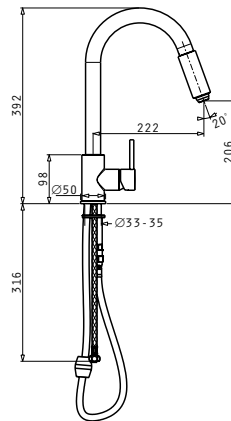

SPANIATO

PREMIUM

Oberfläche	Artikel-Nummer	Preis
CHROM	095091003	295,00 €

Einhebelmischer mit ausziehbarem hohen Auslauf