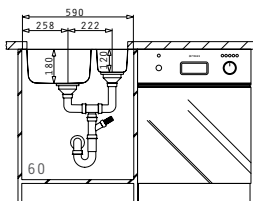

DIONE (59X46) 1 1/2B LH UB

Spülenmaß: 590 x 456mm
Beckenabmessungen: 340 x 400 x 180mm / 165 x 290 x 120mm
Unterschrank-Breite: 60cm
Überlauf im Becken

Oberfläche	Artikel-Nummer	Hahnlöcher	Ventil	Preis
POLIERT	109401030	ohne Hahnlöcher	Ø92mm, Ø92mm	265,00 €

 525000201 Restebeckeneinsatz Kunststoff	 100060001 Restebeckeneinsatz Edelstahl	 525004701 Holzschneidbrett	 525004201 Geschirrkorb verchromt	 525000401 Geschirrkorb weiß
 521101701 Siebkorbventil Ø92 mit Überlauf im Becken	 521097201 Siebkorbventil Ø92	 521058501 Raumsparsifon für Spülen mit 1 1/2 Becken	 521097901 Drehexcenter-Ventil Ø92 mit Überlauf im Becken	

BEIHABTE ABLAUFARMATUR

OPTIONALE ABLAUFARMATUR

DIONE (59X46) 1 1/2B RH UB

Spülenmaß: 590 x 456mm
Beckenabmessungen: 165 x 290 x 120mm / 340 x 400 x 180mm
Unterschrank-Breite: 60cm
Überlauf im Becken

Oberfläche	Artikel-Nummer	Hahnlöcher	Ventil	Preis
POLIERT	109401330	ohne Hahnlöcher	Ø92mm, Ø92mm	265,00 €

 525000201 Restebeckeneinsatz Kunststoff	 100060001 Restebeckeneinsatz Edelstahl	 525004701 Holzschneidbrett	 525004201 Geschirrkorb verchromt	 525000401 Geschirrkorb weiß
 521101701 Siebkorbventil Ø92 mit Überlauf im Becken	 521097201 Siebkorbventil Ø92	 521058501 Raumsparsifon für Spülen mit 1 1/2 Becken	 521097901 Drehexcenter-Ventil Ø92 mit Überlauf im Becken