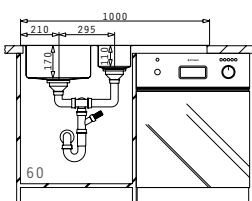

Oberfläche	Artikel-Nummer	Becken Position	Ventil	Preis
EDELSTAHL GEBÜRSTET	101024801	Becken links 2 Hahnlöcher	quadratisch	990,00 €
EDELSTAHL GEBÜRSTET	101024701	Becken rechts 2 Hahnlöcher	quadratisch	990,00 €