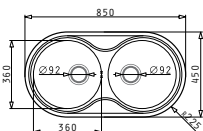

SR MINI

Spülenmaß: 765 x 480mm
Beckenabmessungen: $\varnothing$ 385 x 150mm
Unterschrank-Breite: 45cm
Überlauf im Becken

Oberfläche	Artikel-Nummer	Becken Position	Ventil	Preis
GLATT	100167014	reversibel 1+1 Hahnlöcher	$\varnothing$92mm	200,00 €

EMPFOHLENE ARMATUR

PASSENDES ZUBEHÖR

BEINHALTES ZUBEHÖR

SR TWIG 1B 1D

Spülenmaß: 850 x 450mm
Beckenabmessungen: $\varnothing$ 360 x 150mm
Unterschrank-Breite: 45cm
Überlauf im Becken

Oberfläche	Artikel-Nummer	Hahnlöcher	Ventil	Preis
GLATT	100154602	reversibel Ohne Hahnlöcher	$\varnothing$92mm	190,00 €

EMPFOHLENE ARMATUR

PASSENDES ZUBEHÖR

BEINHALTES ZUBEHÖR

SR TWIG 2B

Spülenmaß: 850 x 450mm
Beckenabmessungen: $\varnothing$ 360 x 150mm / $\varnothing$ 360 x 150mm
Unterschrank-Breite: 90cm
Überlauf im Becken

Oberfläche	Artikel-Nummer	Becken Position	Ventil	Preis
GLATT	100172203	reversibel Ohne Hahnlöcher	$\varnothing$92mm, $\varnothing$92mm	205,00 €

EMPFOHLENE ARMATUR

PASSENDES ZUBEHÖR

BEINHALTES ZUBEHÖR