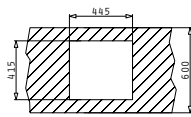

**521058401**  
Raumsparfüß für  
Spülen mit 2 Becken

EMPFOHLENE ARMATUR

PASSENDES ZUBEHÖR

BEINHALTES ZUBEHÖR

BASIC  
SERIE  
ESSENTIAL

E33

Spülenmaß: 465 x 435mm  
 Beckenabmessungen: 365 x 335 x 150mm  
 Unterschrank-Breite: 40cm  
 Überlauf im Becken