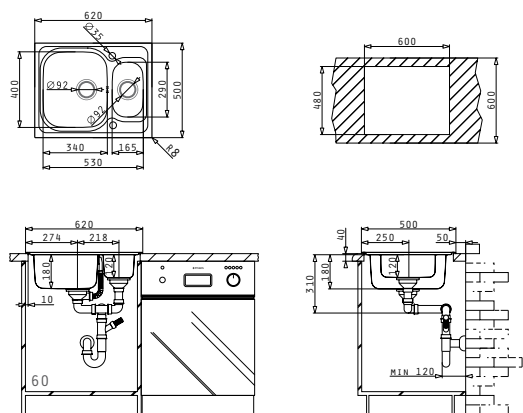

AMALTIA (62X50) 1 1/2B

Spülenmaß: 620 x 500mm  
 Beckenabmessungen: 340 x 400 x 180mm / 165 x 290 x 120mm  
 Unterschrank-Breite: 60cm  
 Überlauf im Becken

Oberfläche	Artikel-Nummer	Becken Position	Ventil	Preis
<b>POLIERT</b>	<b>107123352</b>	reversibel 1+1 Hahnlöcher	Ø92mm, Ø92mm	<b>275,00 €</b>