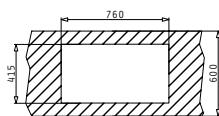

Oberfläche	Artikel-Nummer	Hahnlöcher	Ventil	Preis
GLATT	<b>100154205</b>	Ohne Hahnlöcher	Ø60mm	<b>95,00 €</b>

EMPFOHLENE ARMATUR

PASSENDES ZUBEHÖR

BEIHALTETES ZUBEHÖR

ET78

Spülenmaß: 780 x 435mm  
 Beckenabmessungen: 335 x 365 x 150mm  
 Unterschrank-Breite: 45cm  
 Überlauf in Abtropffläche