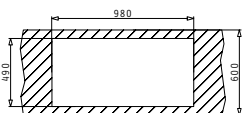

GRANIT FARBEN

Karton beinhaltet: Siebkorbventil & Sifon.

EMPFOLHENE ARMATUR

PYRAGRANITE CALDERA (100X51) 1B 1D

Spülenmaß: 1000 x 510mm  
 Beckenabmessungen: 490 x 434 x 230mm  
 Unterschrank-Breite: **60cm**  
 Überlauf im Becken