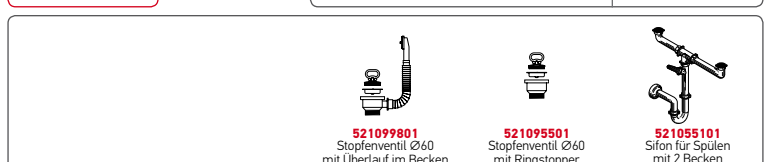

Oberfläche	Artikel-Nummer	Hahnlöcher	Ventil	Preis
GLATT	100150802	1 Hahnloch	Ø60mm, Ø60mm	165,00 €
LEINENSTRUKTUR	100150904	1 Hahnloch	Ø60mm, Ø60mm	195,00 €