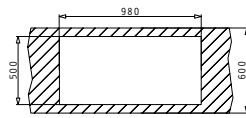

Oberfläche	Artikel-Nummer	Becken Position	Ventil	Preis
EDELSTAHL GEBÜRSTET	101024601	Becken links 2 Hahnlöcher	quadratisch	950,00 €
EDELSTAHL GEBÜRSTET	101024501	Becken rechts 2 Hahnlöcher	quadratisch	950,00 €