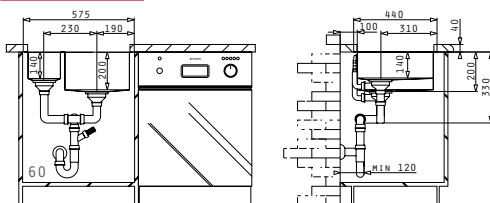

MONTAGE ALS UNTERBAU