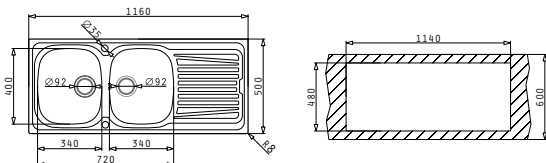

Spülenmaß: 1160 x 500mm
Beckenabmessungen: 340 x 400 x 150mm / 340 x 400 x 150mm
Unterschrank-Breite: 80cm
Überlauf im Becken