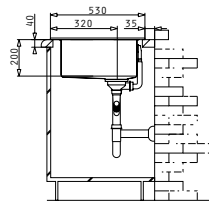

CRYSTALON (86X53) 1B 1D SCHWARZ LH

Spülenmaß: 860 x 530mm
Beckenabmessungen: 400 x 400 x 200mm
Unterschrank-Breite: 50cm
Überlauf im Becken

Oberfläche	Artikel-Nummer	Hahnlöcher	Ventil	Preis
EDELSTAHL & SCHWARZES GLAS	109504330	2 Hahnlöcher	quadratisch	1.290,00 €

EMPFOHLENE ARMATUR

PASSENDES ZUBEHÖR

BEINHALTETES ZUBEHÖR

CRYSTALON (86X53) 1B 1D SCHWARZ RH

Spülenmaß: 860 x 530mm
Beckenabmessungen: 400 x 400 x 200mm
Unterschrank-Breite: 50cm
Überlauf im Becken

Oberfläche	Artikel-Nummer	Hahnlöcher	Ventil	Preis
EDELSTAHL & SCHWARZES GLAS	109504230	2 Hahnlöcher	quadratisch	1.290,00 €

EMPFOHLENE ARMATUR

PASSENDES ZUBEHÖR

BEINHALTETES ZUBEHÖR