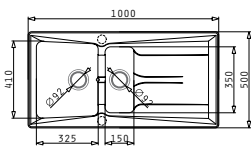

GRANIT FARBEN

Karton beinhaltet: Drehexcenter Siebkorbventil Ø92mm & Sifon.

EMPFOLHENE ARMATUR

PASSENDEN ZUBEHÖR

PYRAGRANITE CALDERA (100X51) 1B 1D

Spülenmaß: 1000 x 500mm  
 Beckenabmessungen: 325 x 410 x 210mm / 150 x 350 x 130mm  
 Unterschrank-Breite: 60cm  
 Überlauf im Becken