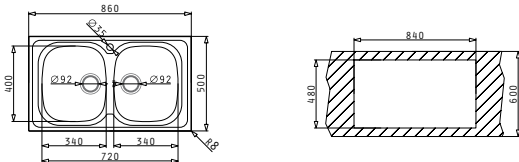

Spülenmaß: 860 x 500mm
Beckenabmessungen: 340 x 400 x 150mm / 340 x 400 x 150mm
Unterschrank-Breite: **80cm**
Überlauf im Becken