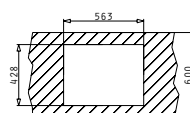

BEIHALTETES ZUBEHÖR

TETRAGON (57,5X44) 2B RH

Spülenmaß: 575 x 440mm  
 Beckenabmessungen: 170 x 400 x 140mm / 340 x 400 x 200mm  
 Unterschrank-Breite: 60cm  
 Überlauf im Becken

MONTAGE ALS UNTERBAU

FLÄCHENBÜNDIGER EINBAU