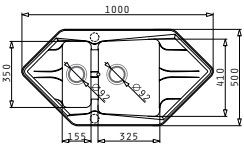

Spülenmaß: 1000 x 500mm
Beckenabmessungen: 155 x 350 x 130mm / 325 x 410 x 220mm
Unterschrank-Breite: **60cm**
Überlauf im Becken

Ausrässhablone beiliegend

Farbe	Artikel-Nummer	Hahnlöcher	Ventil	Preis
GREY	077700602	2 Hahnlöcher vorgebohrt	Ø92mm Ø92mm	440,00 €
BEIGE	077700302	2 Hahnlöcher vorgebohrt	Ø92mm Ø92mm	440,00 €
SAND	077700702	2 Hahnlöcher vorgebohrt	Ø92mm Ø92mm	440,00 €
GRAPHITE	077700102	2 Hahnlöcher vorgebohrt	Ø92mm Ø92mm	440,00 €

GRANIT FARBEN

Karton beinhaltet: Drehexcenter Siebkorbventil Ø92mm & Sifon.