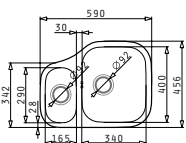

BEIHABTE ABLAUFARMATUR

PASSENDES ZUBEHÖR

OPTIONALE ABLAUFARMATUR

DIONE (59X46) 1 1/2B RH UB

Spülenmaß: 590 x 456mm  
 Beckenabmessungen: 165 x 290 x 120mm / 340 x 400 x 180mm  
 Unterschrank-Breite: 60cm  
 Überlauf im Becken