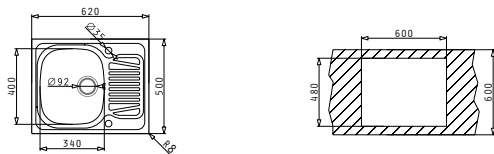

SPARTA (62X50) 1B 1D

Spülenmaß: 620 x 500mm
Beckenabmessungen: 340 x 400 x 150mm
Unterschrank-Breite: 45cm
Überlauf im Becken

Oberfläche	Artikel-Nummer	Becken Position	Ventil	Preis
GLATT	100132512	reversibel 1+1 Hahnlöcher	Ø92mm	170,00 €
LEINENSTRUKTUR	100136112	reversibel 1+1 Hahnlöcher	Ø92mm	195,00 €

EMPFOHLENE ARMATUR

521058301
Raumsparsifon für
Spülen mit einem Becken

525004801
Holzschneidbrett

525002801
Geschirrkorb
verchromt

PASSENDES ZUBEHÖR

521097901
Drehexcenter-Ventil Ø92
mit Überlauf im Becken

BEINHALTES ZUBEHÖR

SPARTA (62X50) 1 1/2B

Spülenmaß: 620 x 500mm
Beckenabmessungen: 340 x 400 x 150mm / 160 x 300 x 90mm
Unterschrank-Breite: 60cm
Überlauf im Becken

Oberfläche	Artikel-Nummer	Becken Position	Ventil	Preis
GLATT	100135112	reversibel 1+1 Hahnlöcher	Ø92mm, Ø92mm	215,00 €

EMPFOHLENE ARMATUR

525000801
Restebeckeneinsatz
Kunststoff

525004801
Holzschneidbrett

525002801
Geschirrkorb
verchromt

PASSENDES ZUBEHÖR

521097201
Siebkorbventil
Ø92

BEINHALTES ZUBEHÖR

SPARTA (79X50) 1B 1D

Spülenmaß: 790 x 500mm
Beckenabmessungen: 340 x 400 x 150mm
Unterschrank-Breite: 45cm
Überlauf im Becken

Oberfläche	Artikel-Nummer	Hahnlöcher	Ventil	Preis
GLATT	100131912	reversibel 1+1 Hahnlöcher	Ø92mm	175,00 €
LEINENSTRUKTUR	100132212	reversibel 1+1 Hahnlöcher	Ø92mm	200,00 €

EMPFOHLENE ARMATUR

521058301
Raumsparsifon für
Spülen mit einem Becken

525004801
Holzschneidbrett

525002801
Geschirrkorb
verchromt

PASSENDES ZUBEHÖR

521097901
Drehexcenter-Ventil Ø92
mit Überlauf im Becken

BEINHALTES ZUBEHÖR