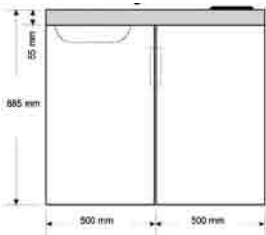

METALLSCHRANK MK 332 (100X60)

● MINI-KÜCHEN / PANTRYABDECKUNGEN

METALLSCHRANK MK 331 (100X60)