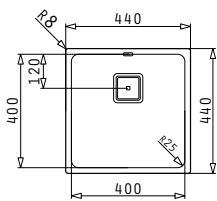

MONTAGE ALS UNTERBAU