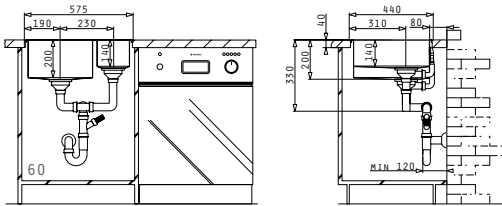

ASTRIS (57,5X44) 2B LH

Außenabmessungen: 575 x 440mm  
 Beckenabmessungen: 340 x 400 x 200mm / 170 x 400 x 140mm  
 Unterschrank-Breite: 60cm  
 Überlauf im Becken

MONTAGE ALS UNTERBAU

FLÄCHENBÜNDIGER EINBAU