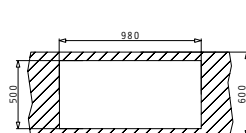

Oberfläche	Artikel-Nummer	Becken Position	Ventil	Preis
EDELSTAHL GEBÜRSTET	101024801	Becken links 2 Hahnlöcher	quadratisch	990,00 €
EDELSTAHL GEBÜRSTET	101024701	Becken rechts 2 Hahnlöcher	quadratisch	990,00 €