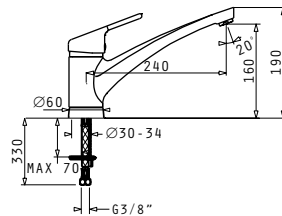

## ADORNO

CLASSIC

Oberfläche	Artikel-Nummer	Preis
CHROM	<b>095141003</b>	<b>190,00 €</b>

Einhebelmischer mit drehbarem Körper