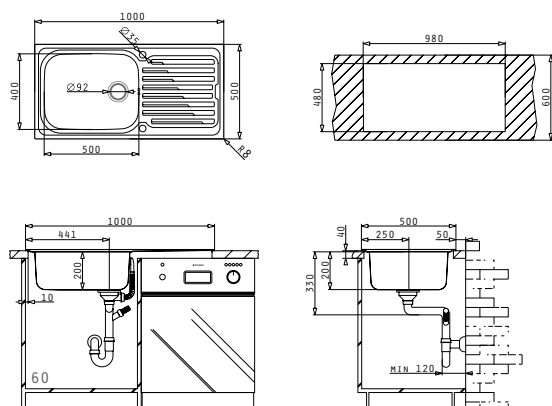

Oberfläche	Artikel-Nummer	Hahnlöcher	Ventil	Preis
POLIERT	107121512	reversibel 1 + 1 Hahnlöcher	Ø92mm	335,00 €

	 521058301 Raumsparsifon für Spülen mit einem Becken	 525005201 Holzschneidbrett	 525004001 Geschirrkorb verchromt
	 521097901 Drehexcenter-Ventil Ø92 mit Überlauf im Becken		

EMPFOHLENE ARMATUR
PASSENDES ZUBEHÖR
BEIHALTETES ZUBEHÖR