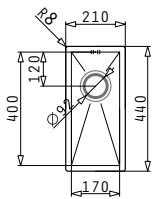

Außenabmessungen: 210 x 440mm
Beckenabmessungen: 170 x 400 x 140mm
Unterschrank-Breite: 30cm
Überlauf im Becken