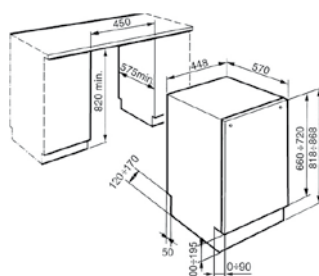

GESCHIRRSPÜLER DWB 45FI

033000202

980,00 €

vollintegriert

Breite: **45cm**

Kapazität: **10 Maßgedecke**

Farbe Bedienpanel: **schwarz**

Geräuschemission: **50dB**

Reinigungstemperaturen: **45°-55°-65°-70°**

Startzeitvorwahl: **bis 9 Stunden**

Komplettes Aqua-Stop System

Energieeffizienzklasse **A**

Reinigungswirkungsstufe **A**

Trocknungswirkungsstufe **A**

Bedientasten: **Elektronisch**

Programmanzeige: **Elektronisch**

Anzahl der Programme: **10**

Taster für zusätzliche Programme

An/Aus Betriebsanzeige

Spülvorgang Anzeige

Anzeige Reinigungssalz

Edelstahlfilter

Wasserenthärter

Dampfschutz

Wasserverbrauch: **13 Liter**