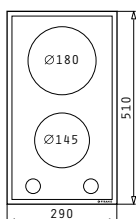

Artikel-Nummer

Preis

Kochfeld 58RD 431 Knebel

030026002

515,00 €

AUTARK

4 Strahlungs-Heizkörper:

Ø145mm / 1200W

Ø180mm / 1800W

Ø180mm / 1800W

Ø145mm / 1200W

Abmessungen: 580 x 510mm

Knebelschalter

Restwärmanzeige

Edelstahl-Rahmen

Edelstahl
Rahmen

Artikel-Nummer

Preis

Kochfeld 29RD 230 Knebel

030028802

330,00 €

AUTARK

2 Hi-Light-Kochzonen:

Ø180mm / 1800W

Ø145mm / 1200W

Abmessungen: 290 x 510mm

Knebelschalter

Restwärmanzeige

Edelstahl-Rahmen

Edelstahl
Rahmen