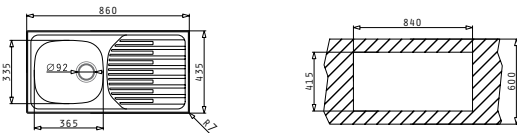

Spülenmaß: 860 x 435mm
Beckenabmessungen: 365 x 335 x 150mm
Unterschrank-Breite: 45cm
Überlauf im Becken