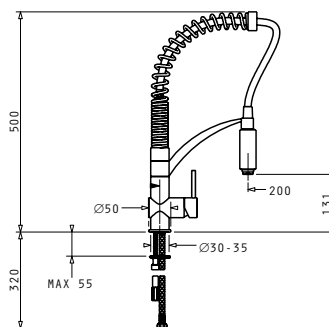

CRESENTO

ELEGANT

Oberfläche	Artikel-Nummer	Preis
CHROM	095011003	470,00 €

Küchen-Armatur im Profi-Design mit flexibler Schlauchbrause