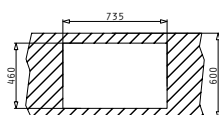

PASSENDES ZUBEHÖR  
 BEINHALTES ZUBEHÖR

CRETA 1B 1D MARGARITA

Spülenmaß: 755 x 480mm  
 Beckenabmessungen: 340 x 400 x 150mm  
 Unterschrank-Breite: 45cm  
 Überlauf im Becken

Oberfläche	Artikel-Nummer	Hahnlöcher	Ventil	Preis
GLATT	<b>100154105</b>	reversibel Ohne Hahnlöcher	Ø60mm	<b>120,00 €</b>
LEINENSTRUKTUR	<b>100126204</b>	reversibel Ohne Hahnlöcher	Ø60mm	<b>145,00 €</b>