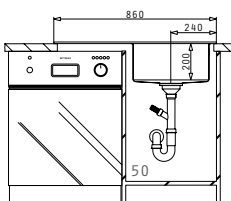

CRYSTALON (86X53) 1B 1D SCHWARZ LH

Spülenmaß: 860 x 530mm
Beckenabmessungen: 400 x 400 x 200mm
Unterschrank-Breite: 50cm
Überlauf im Becken

Oberfläche	Artikel-Nummer	Hahnlöcher	Ventil	Preis
EDELSTAHL & SCHWARZES GLAS	109504330	2 Hahnlöcher	quadratisch	1.290,00 €

EMPFOHLENE ARMATUR

PASSENDES ZUBEHÖR

BEINHALTETES ZUBEHÖR

CRYSTALON (86X53) 1B 1D SCHWARZ RH

Spülenmaß: 860 x 530mm
Beckenabmessungen: 400 x 400 x 200mm
Unterschrank-Breite: 50cm
Überlauf im Becken

Oberfläche	Artikel-Nummer	Hahnlöcher	Ventil	Preis
EDELSTAHL & SCHWARZES GLAS	109504230	2 Hahnlöcher	quadratisch	1.290,00 €

EMPFOHLENE ARMATUR

PASSENDES ZUBEHÖR

BEINHALTETES ZUBEHÖR