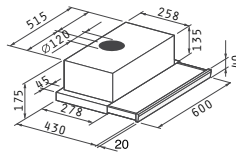

● DUNSTABZUGSHAUBEN/ ESSENTIAL

Flachschirmhaube 60cm

ESSENTIAL

Typ Artikel-Nummer Preis

Edelstahl **065003201** 160,00 €

Edelstahl

60cm

Abluftleistung: 450m³/h

Geräuschpegel: 53dB

2 Motoren x130W

Schiebeschalter - 3 Geschwindigkeiten

Beleuchtung (2 x 20W)

065099801 Kohlefilter
Erforderlich: 2