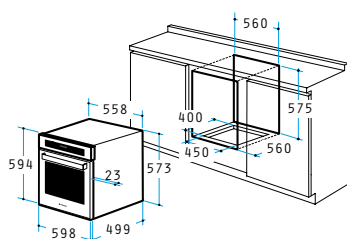

Abmessungen: 598 x 594 x 522mm

8 Backofenfunktionen

Nutzbares Volumen: 56 Liter

Versenkbare Drehknöpfe

Digitale Programmierbarkeit über Touch-Control

Digitale Programmierbarkeit

Zeitschaltuhr

Dreifach-Verglasung

Innentür abnehmbar

Querstromlüfter

2 Backbleche (45mm)

1 Rost

Seitliche Führungsschienen

Teleskop-Schienen

Anti-Finger Behandlung

Easy-to-clean Email

Energieeffizienzklasse A

Artikel-Nummer

Preis

BACKOFEN 60IN 1070 Inox

034007502

770,00 €

separat