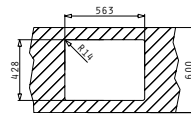

FLÄCHENBÜNDIGER EINBAU

Ausfrässhablone beiliegend

Oberfläche	Einbauvariante	Artikel-Nummer	Ventil	Preis
POLIERT	UNTERBAU	100097001	Ø92mm, Ø92mm	1.080,00 €
POLIERT	FLÄCHENBÜNDIG	100097201	Ø92mm, Ø92mm	1.150,00 €