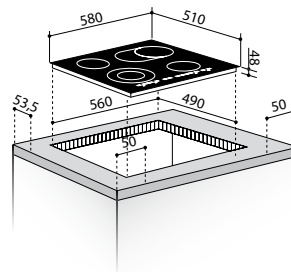

6 Hi-Light-Kochzonen:

☉☉ Ø145mm / 1200W

☉☉ Ø170 / 265mm, 1400 / 2200W

☉☉ Ø120 / 210mm, 700 / 2100W

☉☉ Ø145mm / 1200W

Abmessungen: 580 x 510mm

Sensorschaltung Touch-Control

9 Leistungsstufen

Sicherheits-Verriegelung

Restwärmeanzeige

Timer

Überlaufschutz (O.S.D.)

Schnellaufheizung