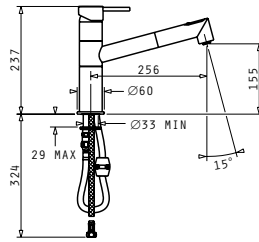

RITMO

PREMIUM

Oberfläche	Artikel-Nummer	Preis
CHROM	095081003	325,00 €

Geradliniger Einhebelmischer mit ausziehbarer Schlauchbrause, umstellbar