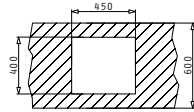

## TETRAGON (45X40) 1B

Außenabmessungen: 490 x 440mm  
 Beckenabmessungen: 450 x 400 x 200mm  
 Unterschrank-Breite: 50cm  
 Überlauf im Becken

**MONTAGE ALS UNTERBAU**

Ausfrässhablone beiliegend

**FLÄCHENBÜNDIGER EINBAU**