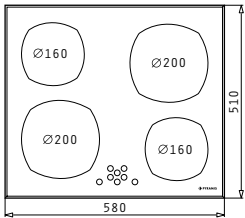

PYRAMIS
ELEKTRO-EINBAUGERÄTE
KOCHFELDER

Artikel-Nummer

Preis

Kochfeld 58 Induktion 432 Touch Facette

030051901

950,00 €

AUTARK

4 Induktions-Kochzonen:

Ø160mm / 1400W

Ø200mm / 2300W

Ø200mm / 2300W

Ø160mm / 1400W

Abmessungen: 580 x 510mm

Sensorschaltung Touch-Control

9 Leistungsstufen

Sicherheits-Verriegelung

Restwärmeanzeige

Zeitschaltuhr

Überlaufschutz (O.S.D.)

Anschlusswertstufe

Facetten-Schliff

Artikel-Nummer

Preis

Kochfeld 58HL 633 Touch Facette Slider

030029001

720,00 €

AUTARK

6 Hi-Light-Kochzonen:

Ø145mm / 1200W

Ø140 / 250mm, 1000 / 1800W

Ø120 / 210mm, 700 / 2100W

Ø145mm / 1200W

Abmessungen: 580 x 510mm

Sensorschaltung Touch-Control

9 Leistungsstufen über Slider

Sicherheits-Verriegelung

Restwärmeanzeige

Zeitschaltuhr

Facetten-Schliff