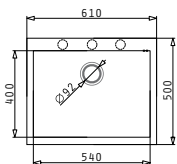

METALLIC FARBEN

Karton beinhaltet: Siebkorbventil & Sifon.

EMPFOLHENE ARMATUR

PYRAGRANITE TETRAGON (61X50) 1B

Spülenmaß: 610 x 500mm  
 Beckenabmessungen: 540 x 400 x 200mm  
 Unterschrank-Breite: 60cm  
 Überlauf im Becken