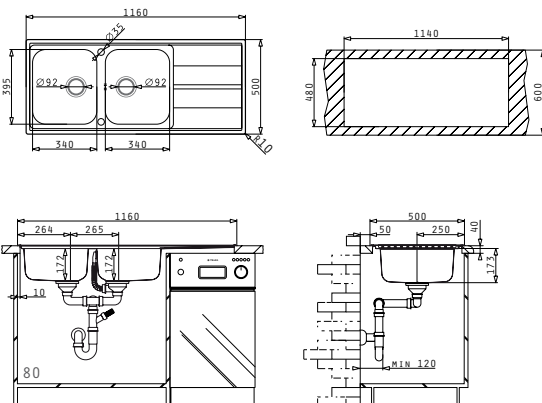

Oberfläche	Artikel-Nummer	Becken Position	Ventil	Preis
POLIERT	101022812	reversibel 1 + 1 Hahnlöcher	Ø92mm, Ø92mm	375,00 €

043000901 Restebeckeneinsatz Edelstahl	525005901 Geschirrkorb verchromt	525005701 Holzschneidbrett
521097901 Drehexcenter-Ventil Ø92 mit Überlauf im Becken	521097201 Siebkorbventil Ø92	521058401 Raumsparsifon für Spülen mit 2 Becken

PASSENDEN ZUBEHÖR

BEINHALTES ZUBEHÖR