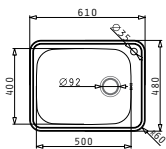

PYRAMIS

EDELSTAHL-SPÜLEN

CLASSIC

SPACE PLUS 1B

Spülenmaß: 610 x 480mm
Beckenabmessungen: 500 x 400 x 200mm
Unterschrank-Breite: **60cm**
Überlauf im Becken

Oberfläche	Artikel-Nummer	Hahnlöcher	Ventil	Preis
POLIERT	108717402	1 Hahnloch	Ø92mm	270,00 €

EMPFOLHENE ARMATUR

	521097901 Drehexcenter-Ventil Ø92 mit Überlauf im Becken	521058301 Raumsparsifon für Spülen mit einem Becken	525005201 Holzschneidbrett
		521097301 Siebkorbventil Ø92 mit Überlauf im Becken	521055801 Sifon für Spülen mit einem Becken

PASSENDES ZUBEHÖR

BEINHALTES ZUBEHÖR

SPACE PLUS 1B 1D

Spülenmaß: 960 x 480mm
Beckenabmessungen: 500 x 400 x 200mm
Unterschrank-Breite: **60cm**
Überlauf im Becken

Oberfläche	Artikel-Nummer	Becken Position	Ventil	Preis
POLIERT	108738812	reversibel 1+1 Hahnlöcher	Ø92mm	340,00 €

EMPFOLHENE ARMATUR

		521058301 Raumsparsifon für Spülen mit einem Becken	525005201 Holzschneidbrett
		521097901 Drehexcenter-Ventil Ø92 mit Überlauf im Becken	

PASSENDES ZUBEHÖR

BEINHALTES ZUBEHÖR