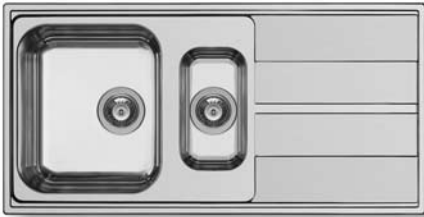

PYRAMIS EDELSTAHL-SPÜLEN PREMIUM

DANAI (100X50) 1 1/2 B 1D

Spülenmaß: 1000 x 500mm
Beckenabmessungen: 340 x 395 x 172mm / 165 x 285 x 135mm
Unterschrank-Breite: **60cm**
Überlauf im Becken