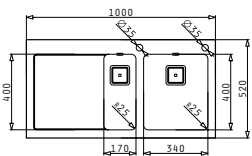

Spülenmaß: 1000 x 520mm
Beckenabmessungen: 170 x 400 x 140mm / 340 x 400 x 200mm
Unterschrank-Breite: 60cm
Überlauf im Becken