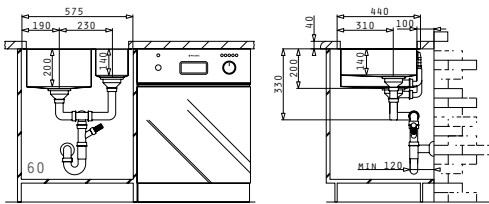

MONTAGE ALS UNTERBAU