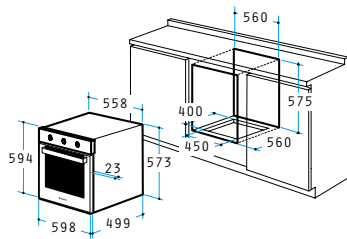

BACKOFEN 60IN 1060 Inox

Artikel-Nummer

Preis

034007602

670,00 €

separat

Abmessungen: 598 x 594 x 522mm

8 Backofenfunktionen

Nutzbares Volumen: 56 Liter

Manuelle Zeitschaltuhr

Zweifach-Verglasung

Innentür abnehmbar

Querstromlüfter

2 Backbleche (45mm)

2 Roste

Seitliche Führungsschienen

Anti-Finger Behandlung

Easy-to-clean Email

Energieeffizienzklasse A