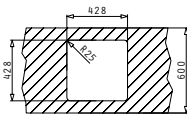

FLÄCHENBÜNDIGER EINBAU