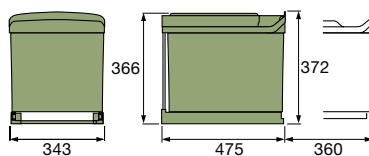

EINBAU ABFALLSAMMLER 3x16

3-fach Trennung
Abmessungen: 372 x 343 x 475 mm

Artikel-Nummer

Preis

038000201

140,00 €

Gestell Schwarz

Eimer Kunststoff hellgrau

Inhalt 1 x 16 Liter, 2 x 7,5 Liter

Zubehör Kompletdeckel (teilweise klappbar)

Schrankbreite ab 45cm