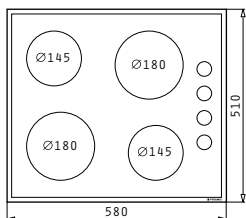

Artikel-Nummer

Preis

Kochfeld 58RD 431 Knebel

030026002

515,00 €

AUTARK

4 Strahlungs-Heizkörper:

Ø145mm / 1200W

Ø180mm / 1800W

Ø180mm / 1800W

Ø145mm / 1200W

Abmessungen: 580 x 510mm

Knebelschalter

Restwärmanzeige

Edelstahl-Rahmen

Edelstahl
Rahmen

Artikel-Nummer

Preis

Kochfeld 29RD 230 Knebel

030028802

330,00 €

AUTARK

2 Hi-Light-Kochzonen:

Ø180mm / 1800W

Ø145mm / 1200W

Abmessungen: 290 x 510mm

Knebelschalter

Restwärmanzeige

Edelstahl-Rahmen

Edelstahl
Rahmen