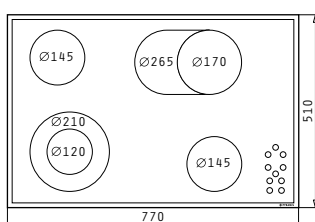

Kochfeld 58HL 632 Touch Facette

AUTARK

Artikel-Nummer

030025301

Preis

690,00 €

6 Hi-Light-Kochzonen:

☉☉ Ø145mm / 1200W

☉☉ Ø170 / 265mm, 1400 / 2200W

☉☉ Ø120 / 210mm, 700 / 2100W

☉☉ Ø145mm / 1200W

Abmessungen: 580 x 510mm

Sensorschaltung Touch-Control

9 Leistungsstufen

Sicherheits-Verriegelung

Restwärmeanzeige

Timer

Überlaufschutz (O.S.D.)

Schnellaufheizung

Kochfeld 77HL 630 Touch

AUTARK

Artikel-Nummer

030025002

Preis

780,00 €

6 Hi-Light-Kochzonen:

☉☉ Ø145mm / 1200W

☉☉ Ø170 / 265mm, 1400 / 2200W

☉☉ Ø120 / 210mm, 700 / 2100W

☉☉ Ø145mm / 1200W

Abmessungen: 770 x 510mm

Sensorschaltung Touch-Control

9 Leistungsstufen

Sicherheits-Verriegelung

Restwärmeanzeige

Zeitschaltuhr

Edelstahl Rahmen