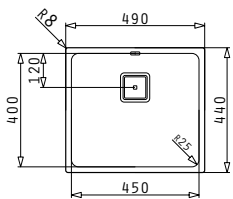

MONTAGE ALS UNTERBAU