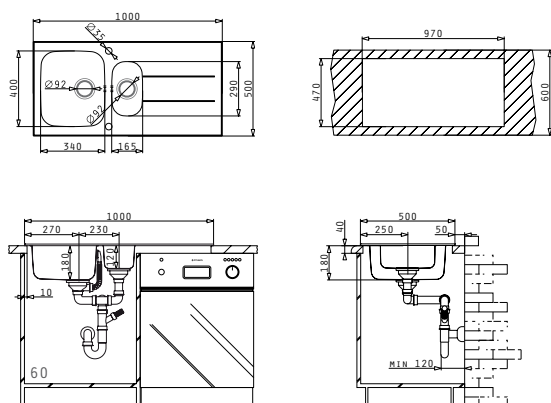

Spülenmaß: 1000 x 500mm
Beckenabmessungen: 340 x 400 x 180mm / 165 x 290 x 120mm
Unterschrank-Breite: 60cm
Überlauf im Becken