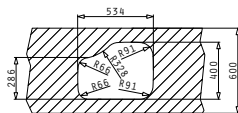

BEIHABTE ABLAUFARMATUR

PASSENDES ZUBEHÖR

OPTIONALE ABLAUFARMATUR

DIONE (59X46) 1 1/2B RH UB

Spülenmaß: 590 x 456mm  
 Beckenabmessungen: 165 x 290 x 120mm / 340 x 400 x 180mm  
 Unterschrank-Breite: 60cm  
 Überlauf im Becken