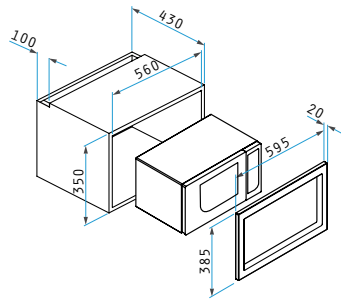

PYRAMIS
ELEKTRO-EINBAUGERÄTE
MIKROWELLEN

EINBAU-MIKROWELLE 26 Inox

Artikel-Nummer

Preis

034012101

240,00 €

Abmessungen: 510 x 320 x 400mm

In Hochschränke einbaubar

Anschlusswert: 900W

Nutzbare Volumen: 23 Liter

8 Funktionen

Schnelles Auftauen

LED Uhr

60 Minuten Zeitschaltuhr

Edelstahl-Einbaurahmen
Abmessungen: 595 x 385 x 20mm

Kindersicherung

Zeitschaltuhr

Grill

Artikel-Nummer

FAST EDDI
Mikrowellen-Dampfgarer

015501001

Mehr dazu auf Seite 172!

EMPFOHLENE ZUBEHÖR