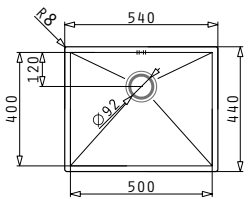

Außenabmessungen: 540 x 440mm
Beckenabmessungen: 500 x 400 x 200mm
Unterschrank-Breite: 60cm
Überlauf im Becken