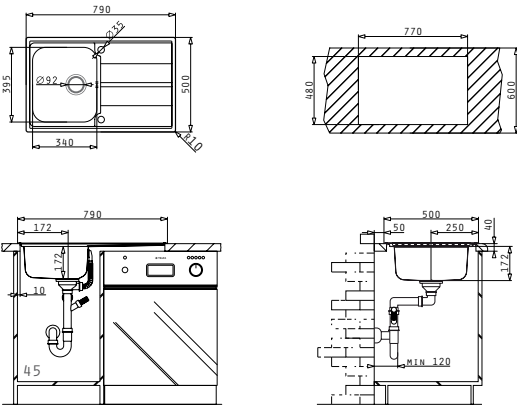

## DANAI (100X50) 1 1/2 B 1D

Spülenmaß: 1000 x 500mm  
 Beckenabmessungen: 340 x 395 x 172mm / 165 x 285 x 135mm  
 Unterschrank-Breite: **60cm**  
 Überlauf im Becken

Oberfläche	Artikel-Nummer	Becken Position	Ventil	Preis
<b>POLIERT</b>	<b>101022612</b>	reversibel 1 + 1 Hahnlöcher	Ø92mm, Ø92mm	<b>380,00 €</b>