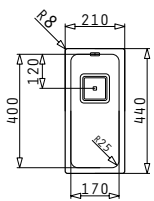

MONTAGE ALS UNTERBAU