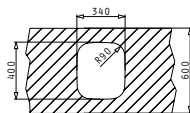

PYRAMIS EDELSTAHL-SPÜLEN CLASSIC

IRIS (Ø38,5X15) UB

Außenabmessungen: Ø407
Beckenabmessungen: Ø385 x 150mm
Unterschrank-Breite: 45cm
Überlauf im Becken

Oberfläche	Artikel-Nummer	Ventil	Preis
POLIERT	100009402	Ø92mm	140,00 €

521097901 Drehexcenter-Ventil Ø92 mit Überlauf im Becken	525002901 Geschirrkorb verchromt	525000501 Geschirrkorb weiß	525003301 Holzschnleibrett
521101701 Siebkorbventil Ø92 mit Überlauf im Becken			

PASSENDES ZUBEHÖR
BEINHALTES ZUBEHÖR

IRIS (34X40) UB

Außenabmessungen: 362 x 422mm
Beckenabmessungen: 340 x 400 x 180mm
Unterschrank-Breite: 40cm
Überlauf im Becken

Oberfläche	Artikel-Nummer	Ventil	Preis
POLIERT	100009502	Ø92mm	145,00 €

521097901 Drehexcenter-Ventil Ø92 mit Überlauf im Becken	525004201 Geschirrkorb verchromt	525004701 Holzschnleibrett
521101701 Siebkorbventil Ø92 mit Überlauf im Becken		

PASSENDES ZUBEHÖR
BEINHALTES ZUBEHÖR

IRIS (40X40) UB

Außenabmessungen: 423 x 423mm
Beckenabmessungen: 400 x 400 x 200mm
Unterschrank-Breite: 45cm
Überlauf im Becken

Oberfläche	Artikel-Nummer	Ventil	Preis
POLIERT	100009302	Ø92mm	190,00 €

521097901 Drehexcenter-Ventil Ø92 mit Überlauf im Becken	525004001 Geschirrkorb verchromt	525005201 Holzschnleibrett
521101701 Siebkorbventil Ø92 mit Überlauf im Becken		

PASSENDES ZUBEHÖR
BEINHALTES ZUBEHÖR