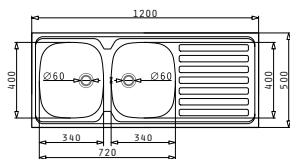

Spülenmaß: 1200 x 500mm
Beckenabmessungen: 340 x 400 x 150mm / 340 x 400 x 150mm
Unterschrank-Breite: 80cm
Überlauf im Becken