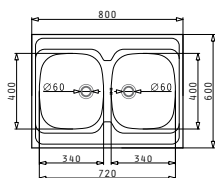

Spülenmaß: 800 x 600mm
Beckenabmessungen: 340 x 400 x 150mm / 340 x 400 x 150mm
Unterschrank-Breite: **80cm**
Überlauf im Becken