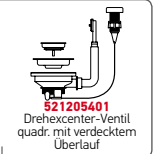

EMPFOLGENE ARMATUR

PASSENDES ZUBEHÖR

BEIHALTETES ZUBEHÖR