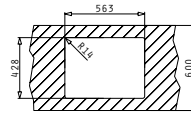

ASTRIS (57,5X44) 2B LH

Außenabmessungen: 575 x 440mm  
 Beckenabmessungen: 340 x 400 x 200mm / 170 x 400 x 140mm  
 Unterschrank-Breite: 60cm  
 Überlauf im Becken

MONTAGE ALS UNTERBAU

FLÄCHENBÜNDIGER EINBAU