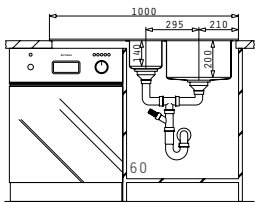

Spülenmaß: 1000 x 520mm
Beckenabmessungen: 170 x 400 x 140mm / 340 x 400 x 200mm
Unterschrank-Breite: 60cm
Überlauf im Becken