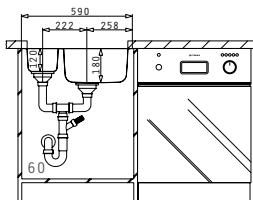

DIONE (59X46) 1 1/2B LH UB

Spülenmaß: 590 x 456mm
Beckenabmessungen: 340 x 400 x 180mm / 165 x 290 x 120mm
Unterschrank-Breite: 60cm
Überlauf im Becken

Oberfläche	Artikel-Nummer	Hahnlöcher	Ventil	Preis
POLIERT	109401030	ohne Hahnlöcher	Ø92mm, Ø92mm	265,00 €

 525000201 Restebeckeneinsatz Kunststoff	 100060001 Restebeckeneinsatz Edelstahl	 525004701 Holzschneidbrett	 525004201 Geschirrkorb verchromt	 525000401 Geschirrkorb weiß
 521101701 Siebkorbventil Ø92 mit Überlauf im Becken	 521097201 Siebkorbventil Ø92	 521058501 Raumsparsifon für Spülen mit 1 1/2 Becken	 521097901 Drehexcenter-Ventil Ø92 mit Überlauf im Becken	

BEIHABTE ABLAUFARMATUR

OPTIONALE ABLAUFARMATUR

DIONE (59X46) 1 1/2B RH UB

Spülenmaß: 590 x 456mm
Beckenabmessungen: 165 x 290 x 120mm / 340 x 400 x 180mm
Unterschrank-Breite: 60cm
Überlauf im Becken

Oberfläche	Artikel-Nummer	Hahnlöcher	Ventil	Preis
POLIERT	109401330	ohne Hahnlöcher	Ø92mm, Ø92mm	265,00 €

 525000201 Restebeckeneinsatz Kunststoff	 100060001 Restebeckeneinsatz Edelstahl	 525004701 Holzschneidbrett	 525004201 Geschirrkorb verchromt	 525000401 Geschirrkorb weiß
 521101701 Siebkorbventil Ø92 mit Überlauf im Becken	 521097201 Siebkorbventil Ø92	 521058501 Raumsparsifon für Spülen mit 1 1/2 Becken	 521097901 Drehexcenter-Ventil Ø92 mit Überlauf im Becken