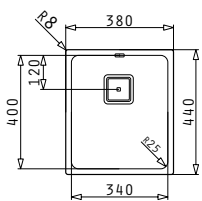

MONTAGE ALS UNTERBAU