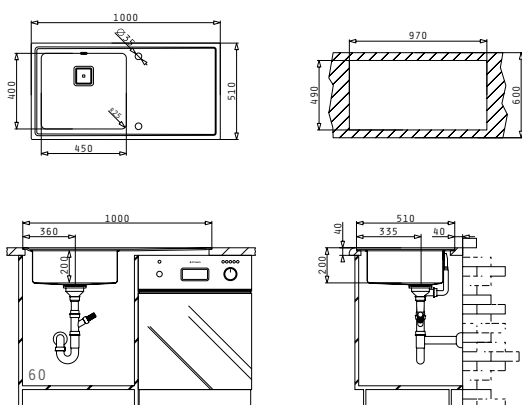

Oberfläche	Artikel-Nummer	Becken Position	Ventil	Preis
EDELSTAHL & WEISSES GLAS	109506730	Becken links 1 + 1 Hahnlöcher	quadratisch	1.620,00 €
EDELSTAHL & WEISSES GLAS	109506630	Becken rechts 1 + 1 Hahnlöcher	quadratisch	1.620,00 €

EMPFOLGENE ARMATUR

PASSENDES ZUBEHÖR

BEIHALTETES ZUBEHÖR