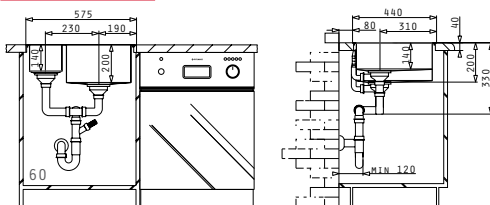

BEIHALTETES ZUBEHÖR

TETRAGON (57,5X44) 2B RH

Spülenmaß: 575 x 440mm  
 Beckenabmessungen: 170 x 400 x 140mm / 340 x 400 x 200mm  
 Unterschrank-Breite: 60cm  
 Überlauf im Becken

MONTAGE ALS UNTERBAU

FLÄCHENBÜNDIGER EINBAU