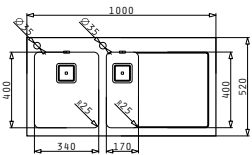

Spülenmaß: 1000 x 520mm
Beckenabmessungen: 340 x 400 x 200mm / 170 x 400 x 140mm
Unterschrank-Breite: 60cm
Überlauf im Becken