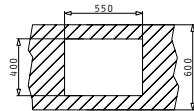

MONTAGE ALS UNTERBAU

Ausfrässhablone beiliegend