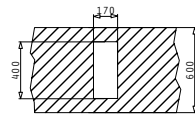

MONTAGE ALS UNTERBAU

Ausfrässhablone beiliegend

FLÄCHENBÜNDIGER EINBAU