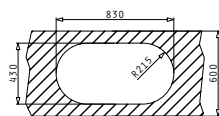

SR MINI

Spülenmaß: 765 x 480mm
Beckenabmessungen: $\varnothing$ 385 x 150mm
Unterschrank-Breite: 45cm
Überlauf im Becken

Oberfläche	Artikel-Nummer	Becken Position	Ventil	Preis
GLATT	100167014	reversibel 1+1 Hahnlöcher	$\varnothing$92mm	200,00 €

EMPFOHLENE ARMATUR

PASSENDES ZUBEHÖR

BEINHALTES ZUBEHÖR

SR TWIG 1B 1D

Spülenmaß: 850 x 450mm
Beckenabmessungen: $\varnothing$ 360 x 150mm
Unterschrank-Breite: 45cm
Überlauf im Becken

Oberfläche	Artikel-Nummer	Hahnlöcher	Ventil	Preis
GLATT	100154602	reversibel Ohne Hahnlöcher	$\varnothing$92mm	190,00 €

EMPFOHLENE ARMATUR

PASSENDES ZUBEHÖR

BEINHALTES ZUBEHÖR

SR TWIG 2B

Spülenmaß: 850 x 450mm
Beckenabmessungen: $\varnothing$ 360 x 150mm / $\varnothing$ 360 x 150mm
Unterschrank-Breite: 90cm
Überlauf im Becken

Oberfläche	Artikel-Nummer	Becken Position	Ventil	Preis
GLATT	100172203	reversibel Ohne Hahnlöcher	$\varnothing$92mm, $\varnothing$92mm	205,00 €

EMPFOHLENE ARMATUR

PASSENDES ZUBEHÖR

BEINHALTES ZUBEHÖR