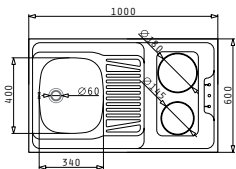

● MINI-KÜCHEN / PANTRYABDECKUNGEN

PANTRYABDECKUNG 1B 1D
MIT 2 VERSCHIEDEN GROSSEN KOCHPLATTEN 100x60x5,5

Außenabmessungen: 1000 x 600 x 55mm
Beckenabmessungen: 340 x 400 x 150mm
Unterschrank-Breite: 45cm

Oberfläche	Artikel-Nummer	Becken Position	Ventil	Preis
GLATT	140118601	reversibel Ohne Hahnlöcher	Ø60mm	250,00 €

Eingebautes Kochfeld

- 1 Blitzkochplatte 145mm, 1500W
- 1 Kochplatte 180mm, 1500W
- Steckerfertig
- Silikon-Sicherheits-Verkabelung
- Betriebskontrollleuchte
- 2 Knebelschalter mit 7 Stufen

EMPFOHLENE ARMATUR

521055801 Sifon für Spülen mit einem Becken	525004801 Holzschneidbrett	525002801 Geschirrkorb verchromt
521099801 Siebkorbventil Ø60 mit Überlauf im Becken		

OPTIONALES ZUBEHÖR

BEIHALTETES ZUBEHÖR

PANTRYABDECKUNG 1B 1D
MIT 2 VERSCHIEDEN GROSSEN KOCHPLATTEN 120x60x5,5

Außenabmessungen: 1200 x 600 x 55mm
Beckenabmessungen: 340 x 400 x 150mm
Unterschrank-Breite: 45cm

Oberfläche	Artikel-Nummer	Becken Position	Ventil	Preis
GLATT	140404001	reversibel Ohne Hahnlöcher	Ø60mm	310,00 €

Eingebautes Kochfeld

- 1 Blitzkochplatte 145mm, 1500W
- 1 Kochplatte 180mm, 1500W
- Steckerfertig
- Silikon-Sicherheits-Verkabelung
- Betriebskontrollleuchte
- 2 Knebelschalter mit 7 Stufen

EMPFOHLENE ARMATUR

521055801 Sifon für Spülen mit einem Becken	525004801 Holzschneidbrett	525002801 Geschirrkorb verchromt
521099801 Siebkorbventil Ø60 mit Überlauf im Becken		

OPTIONALES ZUBEHÖR

BEIHALTETES ZUBEHÖR

MINI-KÜCHEN