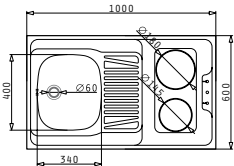

● MINI-KÜCHEN / PANTRYABDECKUNGEN

METALLSCHRANK MK 331 (100X60)