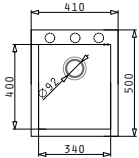

TETRAGON  
EINBAU-  
SPÜLEN  
PYRAGRANITE SPÜLEN

TETRAGON EINBAUSPÜLEN

PYRAGRANITE TETRAGON (41X50) 1B

Spülenmaß: 410 x 500mm  
 Beckenabmessungen: 340 x 400 x 200mm  
 Unterschrank-Breite: 40cm  
 Überlauf im Becken