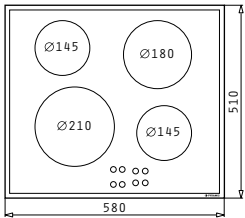

PYRAMIS
ELEKTRO-EINBAUGERÄTE
KOCHFELDER

Artikel-Nummer

Preis

Kochfeld 58HL 430 Touch

030025202

610,00 €

AUTARK

4 Hi-Light-Kochzonen:

⊘145mm / 1200W

⊘180mm / 1800W

⊘210mm / 2100W

⊘145mm / 1200W

Abmessungen: 580 x 510mm

Sensorschaltung Touch-Control

9 Leistungsstufen

Sicherheits-Verriegelung

Restwärmanzeige

Zeitschaltuhr

Edelstahl-Rahmen

Edelstahl
Rahmen

Artikel-Nummer

Preis

Kochfeld 29HL 231 Touch

030053401

340,00 €

AUTARK

2 Hi-Light-Kochzonen:

⊘180mm / 1800W

⊘145mm / 1200W

Abmessungen: 290 x 510mm

Sensorschaltung Touch-Control

9 Leistungsstufen

Sicherheits-Verriegelung

Restwärmanzeige

Rahmenlos

Überlaufschutz (O.S.D.)

Rahmenlos