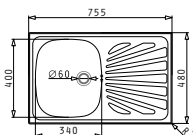

PASSENDES ZUBEHÖR  
 BEINHALTES ZUBEHÖR

CRETA 1B 1D MARGARITA

Spülenmaß: 755 x 480mm  
 Beckenabmessungen: 340 x 400 x 150mm  
 Unterschrank-Breite: 45cm  
 Überlauf im Becken

Oberfläche	Artikel-Nummer	Hahnlöcher	Ventil	Preis
GLATT	<b>100154105</b>	reversibel Ohne Hahnlöcher	Ø60mm	<b>120,00 €</b>
LEINENSTRUKTUR	<b>100126204</b>	reversibel Ohne Hahnlöcher	Ø60mm	<b>145,00 €</b>