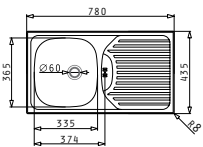

Oberfläche	Artikel-Nummer	Hahnlöcher	Ventil	Preis
GLATT	<b>100154205</b>	Ohne Hahnlöcher	Ø60mm	<b>95,00 €</b>

EMPFOHLENE ARMATUR

PASSENDES ZUBEHÖR

BEIHALTETES ZUBEHÖR

ET78

Spülenmaß: 780 x 435mm  
 Beckenabmessungen: 335 x 365 x 150mm  
 Unterschrank-Breite: 45cm  
 Überlauf in Abtropffläche