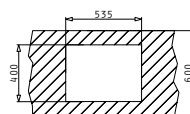

BEIHALTETES ZUBEHÖR

TETRAGON (57,5X44) 2B RH

Spülenmaß: 575 x 440mm  
 Beckenabmessungen: 170 x 400 x 140mm / 340 x 400 x 200mm  
 Unterschrank-Breite: 60cm  
 Überlauf im Becken

MONTAGE ALS UNTERBAU

FLÄCHENBÜNDIGER EINBAU