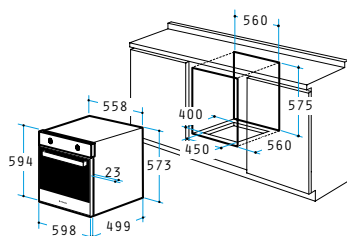

BACKOFEN 60IN 1050 Inox

Artikel-Nummer

Preis

034007702

580,00 €

separat

Abmessungen: 598 x 594 x 522mm

8 Backofenfunktionen

Nutzbares Volumen: 56 Liter

Zweifach-Verglasung

Innentür abnehmbar

Querstromlüfter

2 Backbleche (45mm)

2 Roste

Seitliche Führungsschienen

Anti-Finger Behandlung

Easy-to-clean Email

Energieeffizienzklasse A