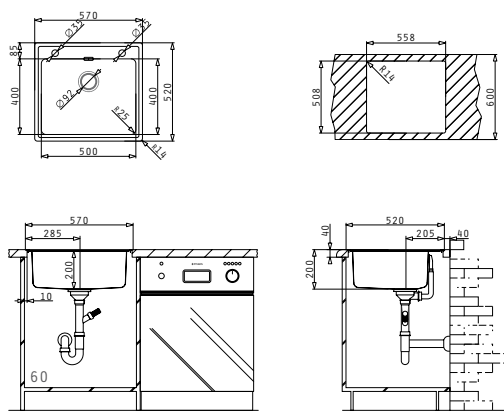

BEIHALTETES ZUBEHÖR

PELLA  
SERIE  
ELEGANT

PELLA (57X52) 1B

Spülenmaß: 570 x 520mm  
 Beckenabmessungen: 500 x 400 x 200mm  
 Unterschrank-Breite: 60cm  
 Überlauf im Becken

Oberfläche	Artikel-Nummer	Hahnlöcher	Ventil	Preis
POLIERT	<b>108910301</b>	2 Hahnlöcher	Ø92mm	<b>670,00 €</b>