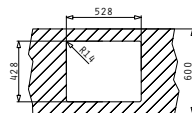

## ASTRIS (50X40) 1B

Außenabmessungen: 540 x 440mm  
Beckenabmessungen: 500 x 400 x 200mm  
Unterschrank-Breite: 60cm  
Überlauf im Becken

**MONTAGE ALS UNTERBAU**

Ausfrässhablone beiliegend

**FLÄCHENBÜNDIGER EINBAU**