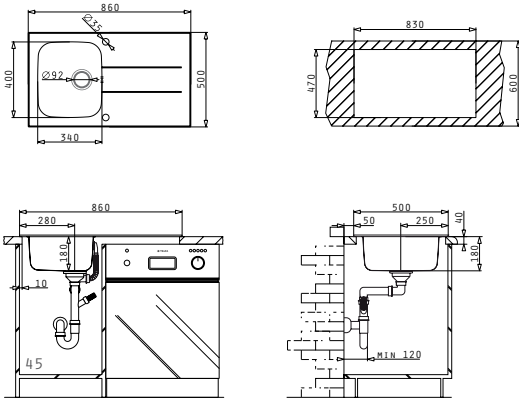

EMPFOHLENE ARMATUR

BEINHALTETES ZUBEHÖR

521055802
Sifon für Spülen
mit einem Becken

521205802
Drehcenter-Ventil Ø92
mit Überlauf im Becken