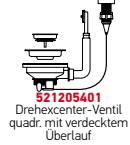

CONCERTO  
SERIE  
ELEGANT

**PYRAMIS**  
EDELSTAHL SPÜLEN  
ELEGANT

**CONCERTO (86X50) 1B 1D SCHWARZ**

Spülenmaß: 860 x 500mm  
Beckenabmessungen: 340 x 400 x 180mm  
Unterschrank-Breite: **45cm**  
Überlauf im Becken