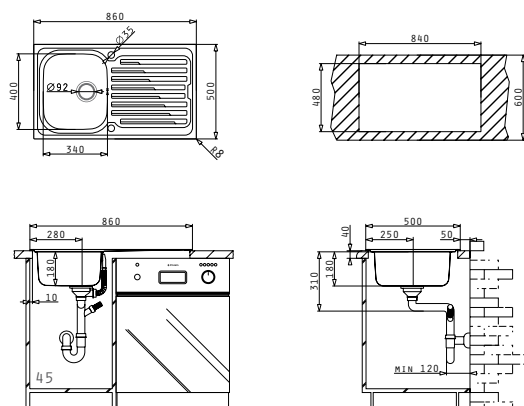

EMPFOHLENE ARMATUR

521058301 Raumsparsifon für Spülen mit einem Becken	525004701 Holzschneidbrett	525004201 Geschirrkorb verchromt	525000401 Geschirrkorb weiß
			521097901 Drehcenter-Ventil Ø92 mit Überlauf im Becken

PASSENDES ZUBEHÖR

BEINHALTES ZUBEHÖR