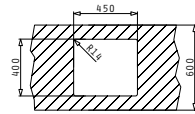

## ASTRIS (45X40) 1B

Außenabmessungen: 490 x 440mm  
Beckenabmessungen: 450 x 400 x 200mm  
Unterschrank-Breite: 50cm  
Überlauf im Becken

**MONTAGE ALS UNTERBAU**

Ausfrässhablone beiliegend

**FLÄCHENBÜNDIGER EINBAU**