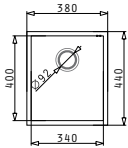

Außenabmessungen: 380 x 440mm
Beckenabmessungen: 340 x 400 x 200mm
Unterschrank-Breite: 40cm
Überlauf im Becken

Ausfrässhablone beiliegend

Farbe	Artikel-Nummer	Ventil	Preis
CHROM	076900901	Ø92mm	440,00 €
GRAPHITE	076900101	Ø92mm	440,00 €
ALUMINUM	076900801	Ø92mm	440,00 €
TITANIUM	076901201	Ø92mm	440,00 €

METALLIC FARBEN

Karton beinhaltet: Siebkorbventil & Sifon.