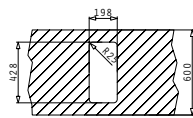

FLÄCHENBÜNDIGER EINBAU