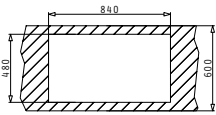

Spülenmaß: 860 x 500mm
Beckenabmessungen: 325 x 410 x 210mm
Unterschrank-Breite: 45cm
Überlauf im Becken

Ausrässhablone beiliegend

Farbe	Artikel-Nummer	Hahnlöcher	Ventil	Preis
GREY	077400602	1+1 Hahnlöcher reversibel vorgebohrt	Ø92mm	380,00 €
BEIGE	077400302	1+1 Hahnlöcher reversibel vorgebohrt	Ø92mm	380,00 €
SAND	077400702	1+1 Hahnlöcher reversibel vorgebohrt	Ø92mm	380,00 €
GRAPHITE	077400102	1+1 Hahnlöcher reversibel vorgebohrt	Ø92mm	380,00 €

GRANIT FARBEN

Karton beinhaltet: Drehexcenter Siebkorbventil Ø92mm & Sifon.