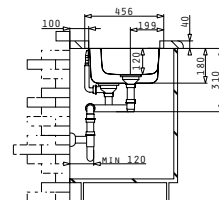

DIONE (59X46) 1 1/2B LH UB

Spülenmaß: 590 x 456mm
Beckenabmessungen: 340 x 400 x 180mm / 165 x 290 x 120mm
Unterschrank-Breite: 60cm
Überlauf im Becken

Oberfläche	Artikel-Nummer	Hahnlöcher	Ventil	Preis
POLIERT	109401030	ohne Hahnlöcher	Ø92mm, Ø92mm	265,00 €

 525000201 Restebeckeneinsatz Kunststoff	 100060001 Restebeckeneinsatz Edelstahl	 525004701 Holzschneidbrett	 525004201 Geschirrkorb verchromt	 525000401 Geschirrkorb weiß
 521101701 Siebkorbventil Ø92 mit Überlauf im Becken	 521097201 Siebkorbventil Ø92	 521058501 Raumsparsifon für Spülen mit 1 1/2 Becken	 521097901 Drehexcenter-Ventil Ø92 mit Überlauf im Becken	

BEIHABTE ABLAUFARMATUR

OPTIONALE ABLAUFARMATUR

DIONE (59X46) 1 1/2B RH UB

Spülenmaß: 590 x 456mm
Beckenabmessungen: 165 x 290 x 120mm / 340 x 400 x 180mm
Unterschrank-Breite: 60cm
Überlauf im Becken

Oberfläche	Artikel-Nummer	Hahnlöcher	Ventil	Preis
POLIERT	109401330	ohne Hahnlöcher	Ø92mm, Ø92mm	265,00 €

 525000201 Restebeckeneinsatz Kunststoff	 100060001 Restebeckeneinsatz Edelstahl	 525004701 Holzschneidbrett	 525004201 Geschirrkorb verchromt	 525000401 Geschirrkorb weiß
 521101701 Siebkorbventil Ø92 mit Überlauf im Becken	 521097201 Siebkorbventil Ø92	 521058501 Raumsparsifon für Spülen mit 1 1/2 Becken	 521097901 Drehexcenter-Ventil Ø92 mit Überlauf im Becken