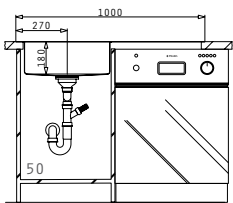

## MARONIA (100X52) 1B 1D

Spülenmaß: 1000 x 520mm  
 Beckenabmessungen: 450 x 400 x 180mm  
 Unterschrank-Breite: 50cm  
 Überlauf im Becken

Oberfläche	Artikel-Nummer	Becken Position	Ventil	Preis
EDELSTAHL GEBÜRSTET	<b>101024601</b>	Becken links 2 Hahnlöcher	quadratisch	<b>950,00 €</b>
EDELSTAHL GEBÜRSTET	<b>101024501</b>	Becken rechts 2 Hahnlöcher	quadratisch	<b>950,00 €</b>