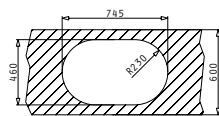

SR MINI

Spülenmaß: 765 x 480mm
Beckenabmessungen: $\varnothing$ 385 x 150mm
Unterschrank-Breite: 45cm
Überlauf im Becken

Oberfläche	Artikel-Nummer	Becken Position	Ventil	Preis
GLATT	100167014	reversibel 1+1 Hahnlöcher	$\varnothing$92mm	200,00 €

EMPFOHLENE ARMATUR

PASSENDES ZUBEHÖR

BEINHALTES ZUBEHÖR

SR TWIG 1B 1D

Spülenmaß: 850 x 450mm
Beckenabmessungen: $\varnothing$ 360 x 150mm
Unterschrank-Breite: 45cm
Überlauf im Becken

Oberfläche	Artikel-Nummer	Hahnlöcher	Ventil	Preis
GLATT	100154602	reversibel Ohne Hahnlöcher	$\varnothing$92mm	190,00 €

EMPFOHLENE ARMATUR

PASSENDES ZUBEHÖR

BEINHALTES ZUBEHÖR

SR TWIG 2B

Spülenmaß: 850 x 450mm
Beckenabmessungen: $\varnothing$ 360 x 150mm / $\varnothing$ 360 x 150mm
Unterschrank-Breite: 90cm
Überlauf im Becken

Oberfläche	Artikel-Nummer	Becken Position	Ventil	Preis
GLATT	100172203	reversibel Ohne Hahnlöcher	$\varnothing$92mm, $\varnothing$92mm	205,00 €

EMPFOHLENE ARMATUR

PASSENDES ZUBEHÖR

BEINHALTES ZUBEHÖR