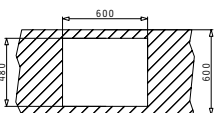

METALLIC FARBEN

Karton beinhaltet: Siebkorbventil & Sifon.

EMPFOLHENE ARMATUR

PYRAGRANITE TETRAGON (61X50) 1B

Spülenmaß: 610 x 500mm  
 Beckenabmessungen: 540 x 400 x 200mm  
 Unterschrank-Breite: 60cm  
 Überlauf im Becken