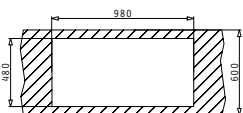

GRANIT FARBEN

Karton beinhaltet: Drehexcenter Siebkorbventil Ø92mm & Sifon.

EMPFOLHENE ARMATUR

PASSENDEN ZUBEHÖR

PYRAGRANITE CALDERA (100X51) 1B 1D

Spülenmaß: 1000 x 500mm  
 Beckenabmessungen: 325 x 410 x 210mm / 150 x 350 x 130mm  
 Unterschrank-Breite: 60cm  
 Überlauf im Becken