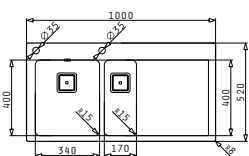

Oberfläche	Artikel-Nummer	Becken Position	Ventil	Preis
EDELSTAHL GEBÜRSTET	101024801	Becken links 2 Hahnlöcher	quadratisch	990,00 €
EDELSTAHL GEBÜRSTET	101024701	Becken rechts 2 Hahnlöcher	quadratisch	990,00 €