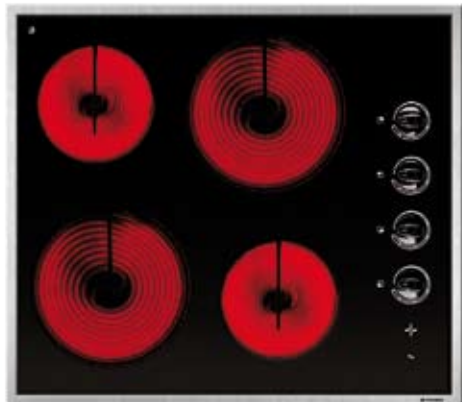

Artikel-Nummer

Preis

Kochfeld 58RD 431 Knebel

030026002

515,00 €

AUTARK