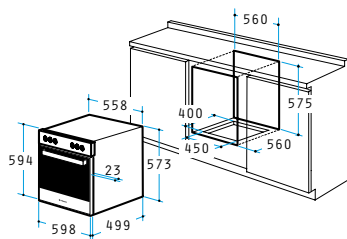

Hinweis:  
Herdgesteuerte Kochfelder  
finden Sie auf Seite 152!

Artikel-Nummer

Preis

HERD 60CO 145 Inox & KOCHFELD 58HL PLUS

**034008402**

**890,00 €**

Oven

Abmessungen: 598 x 594 x 522mm