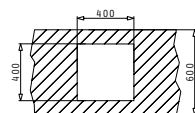

MONTAGE ALS UNTERBAU

Ausfrässhablone beiliegend

FLÄCHENBÜNDIGER EINBAU