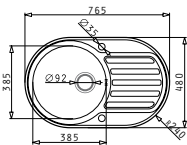

SR MINI

Spülenmaß: 765 x 480mm
Beckenabmessungen: $\varnothing$ 385 x 150mm
Unterschrank-Breite: 45cm
Überlauf im Becken

Oberfläche	Artikel-Nummer	Becken Position	Ventil	Preis
GLATT	100167014	reversibel 1+1 Hahnlöcher	$\varnothing$92mm	200,00 €

EMPFOHLENE ARMATUR

PASSENDES ZUBEHÖR

BEINHALTES ZUBEHÖR

SR TWIG 1B 1D

Spülenmaß: 850 x 450mm
Beckenabmessungen: $\varnothing$ 360 x 150mm
Unterschrank-Breite: 45cm
Überlauf im Becken

Oberfläche	Artikel-Nummer	Hahnlöcher	Ventil	Preis
GLATT	100154602	reversibel Ohne Hahnlöcher	$\varnothing$92mm	190,00 €

EMPFOHLENE ARMATUR

PASSENDES ZUBEHÖR

BEINHALTES ZUBEHÖR

SR TWIG 2B

Spülenmaß: 850 x 450mm
Beckenabmessungen: $\varnothing$ 360 x 150mm / $\varnothing$ 360 x 150mm
Unterschrank-Breite: 90cm
Überlauf im Becken

Oberfläche	Artikel-Nummer	Becken Position	Ventil	Preis
GLATT	100172203	reversibel Ohne Hahnlöcher	$\varnothing$92mm, $\varnothing$92mm	205,00 €

EMPFOHLENE ARMATUR

PASSENDES ZUBEHÖR

BEINHALTES ZUBEHÖR