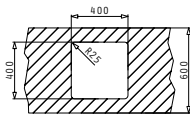

Ausfrässhablone beiliegend