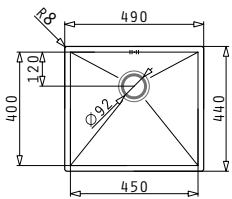

## TETRAGON (45X40) 1B

Außenabmessungen: 490 x 440mm  
 Beckenabmessungen: 450 x 400 x 200mm  
 Unterschrank-Breite: 50cm  
 Überlauf im Becken

**MONTAGE ALS UNTERBAU**

Ausfrässhablone beiliegend

**FLÄCHENBÜNDIGER EINBAU**