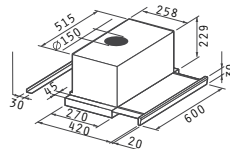

Flachschirmhaube Turbo

ESSENTIAL

Typ Artikel-Nummer Preis

Edelstahl **065003501** 275,00 €

Edelstahl

60cm

Abluftleistung: 800m³/h

Geräuschpegel: 52 dB

Motor: Turbo/250W

Schiebeschalter - 3 Geschwindigkeiten

Beleuchtung (2 x 20W)

065099801 Kohlefilter
Erforderlich: 2