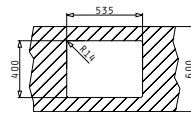

ASTRIS (57,5X44) 2B LH

Außenabmessungen: 575 x 440mm  
 Beckenabmessungen: 340 x 400 x 200mm / 170 x 400 x 140mm  
 Unterschrank-Breite: 60cm  
 Überlauf im Becken

MONTAGE ALS UNTERBAU

FLÄCHENBÜNDIGER EINBAU