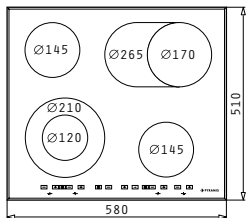

Kochfeld 58HL 632 Touch Facette

AUTARK

Artikel-Nummer

030025301

Preis

690,00 €

6 Hi-Light-Kochzonen:

☉☉ Ø145mm / 1200W

☉☉ Ø170 / 265mm, 1400 / 2200W

☉☉ Ø120 / 210mm, 700 / 2100W

☉☉ Ø145mm / 1200W

Abmessungen: 580 x 510mm

Sensorschaltung Touch-Control

9 Leistungsstufen

Sicherheits-Verriegelung

Restwärmeanzeige

Timer

Überlaufschutz (O.S.D.)

Schnellaufheizung

Kochfeld 77HL 630 Touch

AUTARK

Artikel-Nummer

030025002

Preis

780,00 €

6 Hi-Light-Kochzonen:

☉☉ Ø145mm / 1200W

☉☉ Ø170 / 265mm, 1400 / 2200W

☉☉ Ø120 / 210mm, 700 / 2100W

☉☉ Ø145mm / 1200W

Abmessungen: 770 x 510mm

Sensorschaltung Touch-Control

9 Leistungsstufen

Sicherheits-Verriegelung

Restwärmeanzeige

Zeitschaltuhr

Edelstahl Rahmen