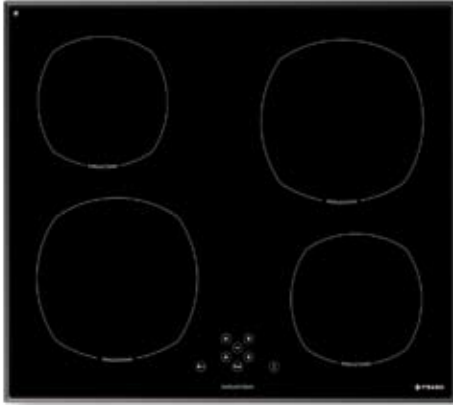

PYRAMIS
ELEKTRO-EINBAUGERÄTE
KOCHFELDER

Artikel-Nummer

Preis

Kochfeld 58 Induktion 432 Touch Facette

030051901

950,00 €

AUTARK