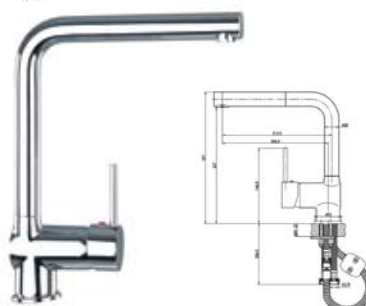

## ALADIA

ELEGANT

Mit herausziehbarer Schlauchbrause

Ohne Schlauchbrause

Oberfläche	Artikel-Nummer	Preis
CHROM	<b>096777103</b>	<b>210,00 €</b>

Mit Schlauchbrause

Oberfläche	Artikel-Nummer	Preis
CHROM	<b>096777203</b>	<b>240,00 €</b>