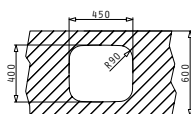

PASSENDES ZUBEHÖR  
BEINHALTES ZUBEHÖR

IRIS (45X40) UB

Außenabmessungen: 472 x 422mm  
 Beckenabmessungen: 450 x 400 x 200mm  
 Unterschrank-Breite: 50cm  
 Überlauf im Becken

Oberfläche	Artikel-Nummer	Ventil	Preis
POLIERT	<b>100009902</b>	Ø92mm	<b>215,00 €</b>