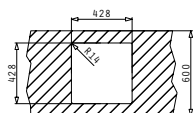

FLÄCHENBÜNDIGER EINBAU

Oberfläche	Einbauvariante	Artikel-Nummer	Ventil	Preis
POLIERT	UNTERBAU	100095201	Ø92mm	615,00 €
POLIERT	FLÄCHENBÜNDIG	100096301	Ø92mm	690,00 €

521102101 Drehexcenter-Ventil Ø92 mit Überlauf im Becken

043000201 Glasschneidbrett

043000701 Restebeckeneinsatz Edelstahl

521101701 Siebkorbventil Ø92 mit Überlauf im Becken

521102601 Siebkorbventil Ø92 mit Überlauf im Becken

für Unterbau

für flächenbündigen Einbau

PASSENDES ZUBEHÖR

BEIHALTETES ZUBEHÖR