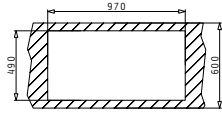

Spülenmaß: 1000 x 520mm
Beckenabmessungen: 340 x 400 x 200mm / 170 x 400 x 140mm
Unterschrank-Breite: 60cm
Überlauf im Becken