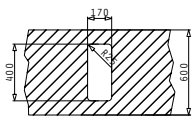

Ausfrässhablone beiliegend