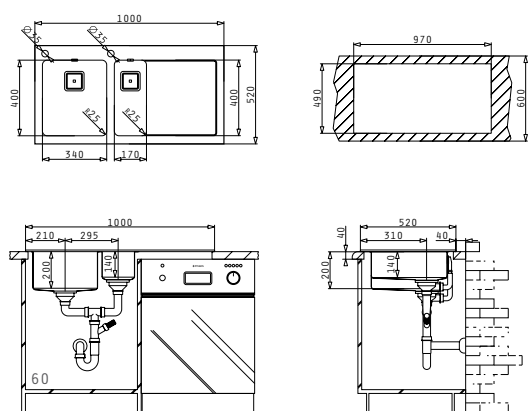

PASSENDES ZUBEHÖR  
BEIHALTETES ZUBEHÖR

CRYSTALON (100X52) 1 1/2B 1D SCHWARZ LH

Spülenmaß: 1000 x 520mm  
 Beckenabmessungen: 340 x 400 x 200mm / 170 x 400 x 140mm  
 Unterschrank-Breite: 60cm  
 Überlauf im Becken