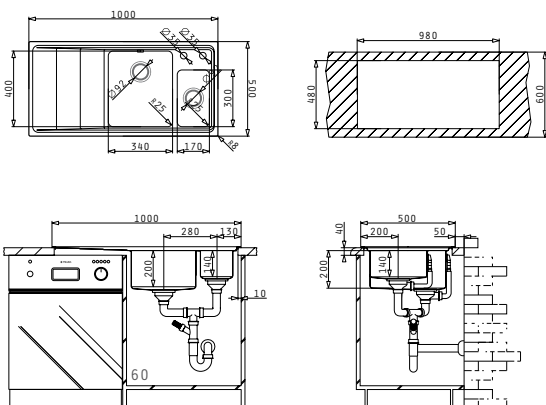

Oberfläche	Artikel-Nummer	Hahnlöcher	Ventil	Preis
POLIERT	107149330	Becken rechts 2 Hahnlöcher	Ø92mm, Ø92mm	1.070,00 €

EMPFOLHENE ARMATUR

PASSENDES ZUBEHÖR

BENNOTAUTES ZUBEHÖR