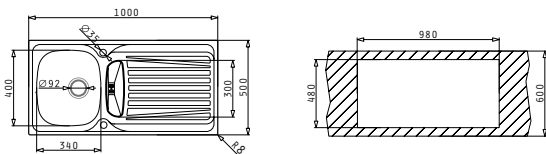

Spülenmaß: 1000 x 500mm
Beckenabmessungen: 340 x 400 x 150mm / 100 x 298 x 17mm
Unterschrank-Breite: 50cm
Überlauf im Restebecken