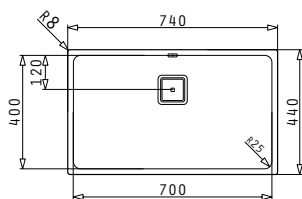

MONTAGE ALS UNTERBAU

FLÄCHENBÜNDIGER EINBAU

Oberfläche	Einbauvariante	Artikel-Nummer	Ventil	Preis
POLIERT	UNTERBAU	101024401	Quadratisch	370,00 €
POLIERT	FLÄCHENBÜNDIG	101023901	Quadratisch	405,00 €

EMPFOHLENE ARMATUR

521205401 Drehexcenter-Ventil quadr. mit verdecktem Überlauf	521055801 Sifon für Spülen mit einem Becken	043000201 Glasschneidbrett	043000701 Restebeckeneinsatz Edelstahl
521205501 Siebkorbventil quadr. mit Überlauf im Becken			

PASSENDES ZUBEHÖR

BEINHALTES ZUBEHÖR

Oberfläche	Einbauvariante	Artikel-Nummer	Ventil	Preis
POLIERT	UNTERBAU	101025001	Quadratisch	415,00 €
POLIERT	FLÄCHENBÜNDIG	101024901	Quadratisch	450,00 €

EMPFOHLENE ARMATUR

521205401 Drehexcenter-Ventil quadr. mit verdecktem Überlauf	521055801 Sifon für Spülen mit einem Becken	043000201 Glasschneidbrett	043000701 Restebeckeneinsatz Edelstahl
521205501 Siebkorbventil quadr. mit Überlauf im Becken			

PASSENDES ZUBEHÖR

BEINHALTES ZUBEHÖR