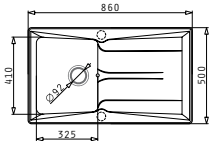

Spülenmaß: 860 x 500mm
Beckenabmessungen: 325 x 410 x 210mm
Unterschrank-Breite: 45cm
Überlauf im Becken

Ausrässhablone beiliegend

Farbe	Artikel-Nummer	Hahnlöcher	Ventil	Preis
GREY	077400602	1+1 Hahnlöcher reversibel vorgebohrt	Ø92mm	380,00 €
BEIGE	077400302	1+1 Hahnlöcher reversibel vorgebohrt	Ø92mm	380,00 €
SAND	077400702	1+1 Hahnlöcher reversibel vorgebohrt	Ø92mm	380,00 €
GRAPHITE	077400102	1+1 Hahnlöcher reversibel vorgebohrt	Ø92mm	380,00 €

GRANIT FARBEN

Karton beinhaltet: Drehexcenter Siebkorbventil Ø92mm & Sifon.