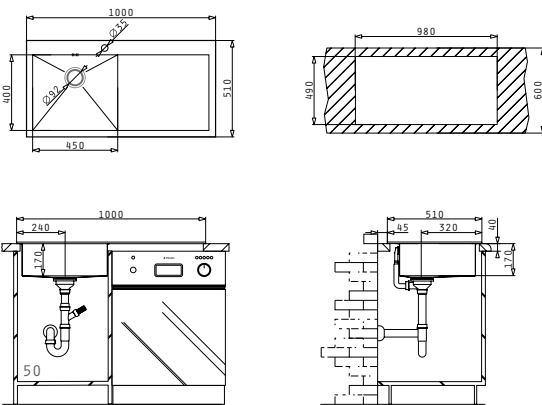

## NEMEA (100X51) 1B 1D

Spülenmaß: 1000 x 510mm  
 Beckenabmessungen: 450 x 400 x 170mm  
 Unterschrank-Breite: 50cm  
 Überlauf im Becken

Oberfläche	Artikel-Nummer	Becken Position	Ventil	Preis
EDELSTAHL GEBÜRSTET	<b>101020801</b>	Becken links 1 Hahnloch	Ø92mm	<b>695,00 €</b>
EDELSTAHL GEBÜRSTET	<b>101020701</b>	Becken rechts 1 Hahnloch	Ø92mm	<b>695,00 €</b>