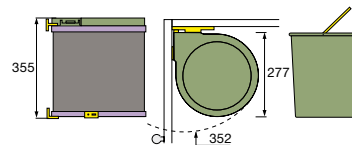

RUNDER ABFALLSAMMLER 13 weiß

Abmessungen: 355 x 277 mm

Artikel-Nummer

Preis

038000701

29,00 €

Eimer Kunststoff weiß

Inhalt 13 Liter

Zubehör Kompletdeckel (öffnet automatisch)

Schrankbreite ab 40cm