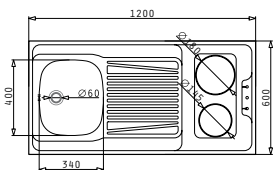

OPTIONALES ZUBEHÖR

BEIHALTETES ZUBEHÖR

PANTRYABDECKUNG 1B 1D  
MIT 2 VERSCHIEDEN GROSSEN KOCHPLATTEN 120x60x5,5

Außenabmessungen: 1200 x 600 x 55mm  
Beckenabmessungen: 340 x 400 x 150mm  
Unterschrank-Breite: 45cm