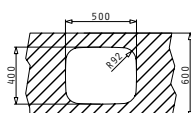

IRIS (45X40) UB

Außenabmessungen: 472 x 422mm
Beckenabmessungen: 450 x 400 x 200mm
Unterschrank-Breite: 50cm
Überlauf im Becken

Oberfläche	Artikel-Nummer	Ventil	Preis
POLIERT	100009902	Ø92mm	215,00 €

521097901 Drehexcenter-Ventil Ø92 mit Überlauf im Becken	525005201 Holzschneidbrett

PASSENDES ZUBEHÖR

521101701 Siebkorbventil Ø92 mit Überlauf im Becken

BEINHALTETES ZUBEHÖR

IRIS (50X40) UB

Außenabmessungen: 523 x 424mm
Beckenabmessungen: 500 x 400 x 200mm
Unterschrank-Breite: 60cm
Überlauf im Becken

Oberfläche	Artikel-Nummer	Ventil	Preis
POLIERT	100008402	Ø92mm	220,00 €

521097901 Drehexcenter-Ventil Ø92 mit Überlauf im Becken	525005201 Holzschneidbrett

PASSENDES ZUBEHÖR

521101701 Siebkorbventil Ø92 mit Überlauf im Becken

BEINHALTETES ZUBEHÖR