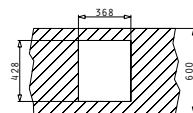

TETRAGON (17X40) 1B

Außenabmessungen: 210 x 440mm
Beckenabmessungen: 170 x 400 x 140mm
Unterschrank-Breite: 30cm
Überlauf im Becken

MONTAGE ALS UNTERBAU

Ausfrässhablone beiliegend

FLÄCHENBÜNDIGER EINBAU

Oberfläche	Einbauvariante	Artikel-Nummer	Ventil	Preis
EDELSTAHL GEBÜRSTET	UNTERBAU	10009001	Ø92mm	385,00 €
EDELSTAHL GEBÜRSTET	FLÄCHENBÜNDIG	10009061	Ø92mm	455,00 €

043000701
Restebeckeneinsatz
Edelstahl

PASSENDES ZUBEHÖR

521101701
Siebkorbventil Ø92
mit Überlauf im Becken

für Unterbau

521102601
Siebkorbventil Ø92
mit Überlauf im Becken

für flächenbündigen Einbau

BEINHALTETES ZUBEHÖR

TETRAGON (34X40) 1B

Außenabmessungen: 380 x 440mm
Beckenabmessungen: 340 x 400 x 200mm
Unterschrank-Breite: 40cm
Überlauf im Becken

MONTAGE ALS UNTERBAU

Ausfrässhablone beiliegend

FLÄCHENBÜNDIGER EINBAU

Oberfläche	Einbauvariante	Artikel-Nummer	Ventil	Preis
EDELSTAHL GEBÜRSTET	UNTERBAU	100090101	Ø92mm	450,00 €
EDELSTAHL GEBÜRSTET	FLÄCHENBÜNDIG	100090701	Ø92mm	520,00 €

043000201
Glasschneidbrett

043000701
Restebeckeneinsatz
Edelstahl

PASSENDES ZUBEHÖR

521101701
Siebkorbventil Ø92
mit Überlauf im Becken

für Unterbau

für flächenbündigen Einbau

BEINHALTETES ZUBEHÖR

TETRAGON (40X40) 1B

Außenabmessungen: 440 x 440mm
Beckenabmessungen: 400 x 400 x 200mm
Unterschrank-Breite: 45cm
Überlauf im Becken

MONTAGE ALS UNTERBAU

Ausfrässhablone beiliegend

FLÄCHENBÜNDIGER EINBAU

Oberfläche	Einbauvariante	Artikel-Nummer	Ventil	Preis
EDELSTAHL GEBÜRSTET	UNTERBAU	100090201	Ø92mm	490,00 €
EDELSTAHL GEBÜRSTET	FLÄCHENBÜNDIG	100090801	Ø92mm	560,00 €

043000201
Glasschneidbrett

043000701
Restebeckeneinsatz
Edelstahl

PASSENDES ZUBEHÖR

521101701
Siebkorbventil Ø92
mit Überlauf im Becken

für Unterbau