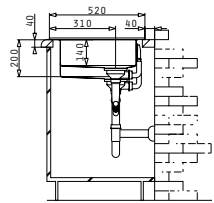

Spülenmaß: 1000 x 520mm
Beckenabmessungen: 340 x 400 x 200mm / 170 x 400 x 140mm
Unterschrank-Breite: 60cm
Überlauf im Becken