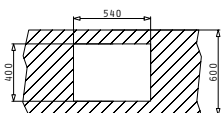

METALLIC FARBEN

Karton beinhaltet: Siebkorbventil & Sifon.

EMPFOLHENE ARMATUR

PASSENDEN ZUBEHÖR

PYRAGRANITE TETRAGON (54X40) 1B UB

Außenabmessungen: 580 x 440mm  
 Beckenabmessungen: 540 x 400 x 200mm  
 Unterschrank-Breite: 60cm  
 Überlauf im Becken