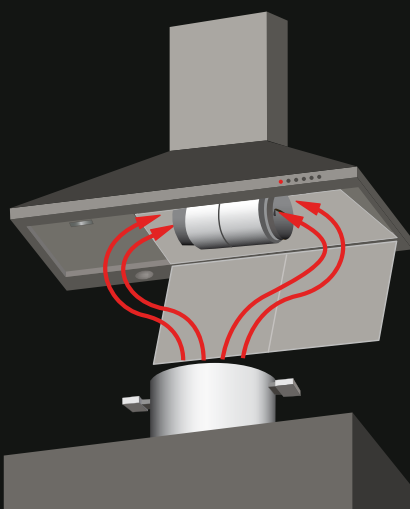

Metallfilter

Metallfilter haben zwei Funktionen: zum Einen schützen sie die Teile im Inneren der Dunstabzugshaube indem sie verhindern dass angesaugtes Fett und Dämpfe den Lüfter oder den Motor beschädigen, zum Anderen tragen sie zum Gesamt-Erscheinungsbild der Dunstabzugshaube bei. Sie sind einfach aus ihrem Rahmen abzunehmen und können per Hand oder Spülmaschine (empfohlen) gewaschen werden.