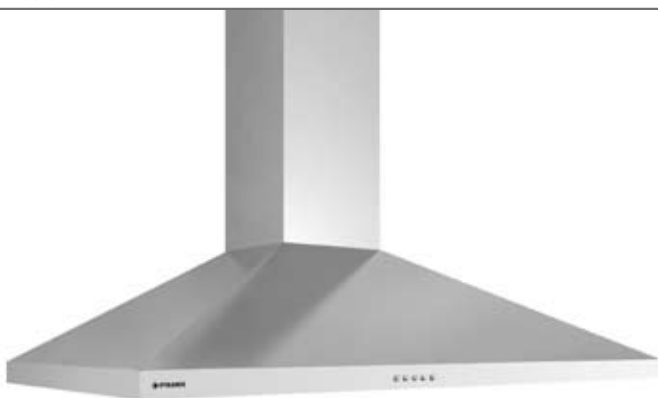

## Square Chimney

CLASSIC

Type

Ar. Number

90cm<sup>1</sup>

**065000401**

60cm

**065000301**