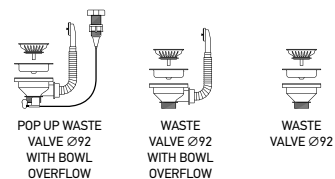

WASTE VALVES

CLASSIC	521097901	521097301	521097201
SPACE			
SPACE MINI 1B 1D	•	•	
SPACE MINI 1 1/2B 1D	•	•	•
SPACE MINI 2 1/2B			•••
SPACE PLUS 1B	•	•	
SPACE PLUS 1B 1D	•	•	
SPACE PLUS 2B	•	•	•
SPACE MID	•	•	•
JUMBO			
JUMBO 1B 1D	•	•	
JUMBO 1 1/2B 1D	•	•	•
JUMBO TWIN	•	•	•
IRIS			
IRIS (16,5X29) UM	•	•	
IRIS (24X33,5) UM	•	•	
IRIS (Ø38,5) UM	•	•	
IRIS (34X40) UM	•	•	
IRIS (34X40) UM	•	•	
IRIS (40X40) UM	•	•	
IRIS (45X40) UM	•	•	
IRIS (50X40) UM	•	•	

● INCLUDED WASTE VALVES   • SUITABLE WASTE VALVES