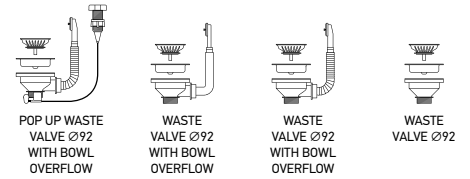

PREMIUM	521097901	521101701	521097301	521097201
ATHENA FM				
ATHENA FM (86X50) 1B 1D	•			
ATHENA FM (100X50) 1 1/2B 1D	•		•	•
ATHENA				
ATHENA (62X50) 1B 1D	•		•	
ATHENA EXTRA (62X50) 1 1/2B	•		•	•
ATHENA (79X50) 1B 1D	•		•	
ATHENA EXTRA (79X50) 1 1/2B 1D	•		•	•
ATHENA (79X50) 2B	•		•	•
ATHENA (86X50) 1B 1D	•		•	
ATHENA (86X50) 2B	•		•	•
ATHENA (100X50) 1 1/2B 1D	•		•	•
ATHENA EXTRA (100X50) 1 1/2B 1D	•		•	•
ATHENA (116X50) 2B 1D	•		•	•
ATHENA EXTRA (116X50) 2B 1D	•		•	•
ZEDA				
ZEDA EXTRA (100X50) 1B 1D	•		•	
ZEDA (100X50) 1 1/2B 1D	•		•	•
ZEDA (116X50) 2B 1D	•		•	•
DIONE				
DIONE (59X46) 1 1/2B UM REV	•	•		•
DIONE (77X46) 2B UM	•	•		•
DIONE (65X40) 1 1/2B UM	•	•		•
DIONE (84X46) 2B UM	•	•		•
AMALTIA				
AMALTIA (62X50) 1 1/1B	•		•	•
AMALTIA (79X50) 1B 1D	•		•	
AMALTIA (79X50) 2B	•		•	•
AMALTIA (86X50) 1B 1D	•		•	
AMALTIA (86X50) 2B	•		•	•
AMALTIA (100X50) 1 1/2B 1D	•		•	•
AMALTIA (116X50) 2B 1D	•		•	•
AMALTIA PLUS				
AMALTIA PLUS (86X50) 2B	•		•	•
AMALTIA PLUS (100X50) 1B 1D	•		•	
AMALTIA PLUS (116X50) 2B 1D	•		•	•
TITAN				
TITAN 1B	•		•	
TITAN 1B 1D	•		•	
• INCLUDED WASTE VALVES • SUITABLE WASTE VALVES