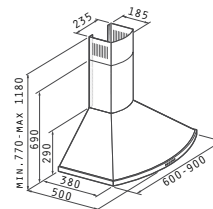

OVAL CHIMNEY

CLASSIC

Ar. Number

Size

065007301

90cm

065007201

60cm

Inox

90cm / 60cm

Extraction Rate: 800m³/h

Decibel: 55

Turbo Motor/250W

Halogen Lamps

Push Buttons

065099801
Carbon Filters