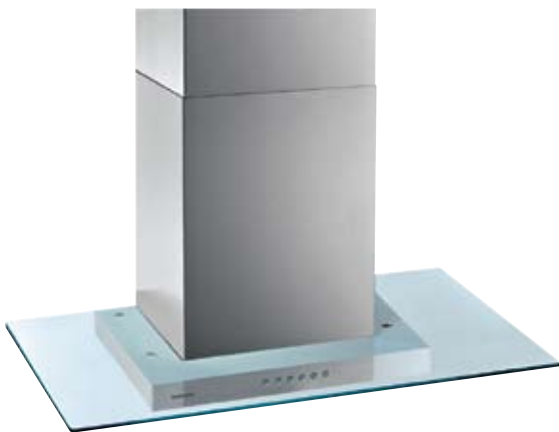

CIELO

PREMIUM

Ar. Number

Size

065009501

90cm

065012801

60cm