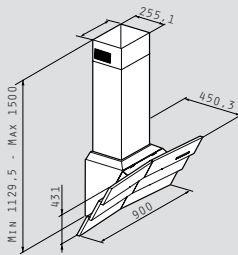

## INTENSO

ELEGANT

Ar. Number

065013101

////////////////////

Peripheral Absorption

Inox

90cm