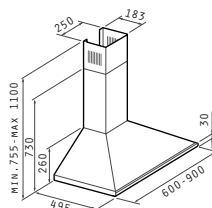

**SQUARE CHIMNEY**

CLASSIC

Ar. Number

Size

**065006101**

**90cm**

**065006001**

**60cm**