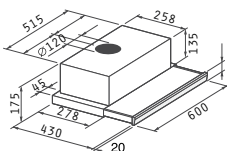

SLIDING 60cm

ESSENTIAL

Ar. Number

Type

065003001

WHITE

065003101

BROWN

065003201

INOX

White / Brown / Inox

60cm

Extraction Rate: 450m³/h

Decibel: 53

2 Motors x130W

Sliding Buttons

065099801
Carbon Filters