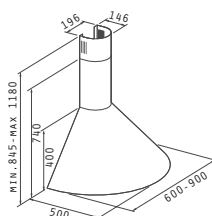

ROUND CHIMNEY

CLASSIC

Ar. Number

Size

065006301

90cm

065006201

60cm

- Inox
- 90cm / 60cm
- Extraction Rate: 600m³/h
- Decibel: 48 - SILENT
- Motor: 230W
- Electric Lamps
- Sliding Buttons
- 065099801 Carbon Filters