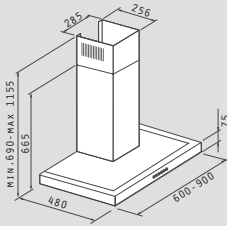

**065012701**

**60cm**

Electronic Buttons

Inox

90cm / 60cm

Extraction Rate: 800m<sup>3</sup>/h

Decibel: 51

Turbo Motor 250W