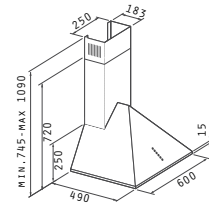

PYRAMID CHIMNEY

CLASSIC

Ar. Number

Size

065007101

90cm

065007001

60cm

Inox

90cm / 60cm

Extraction Rate: 800m³/h

Decibel: 55

Turbo Motor/250W

Halogen Lamps

Push Buttons

065099801
Carbon Filters