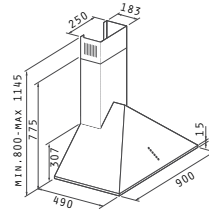

PYRAMID CHIMNEY

CLASSIC

Ar. Number

Size

065007101

90cm

065007001

60cm

Inox

90cm / 60cm

Extraction Rate: 800m³/h

Decibel: 55

Turbo Motor/250W

Halogen Lamps

Push Buttons

065099801
Carbon Filters