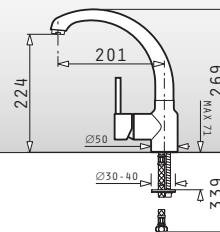

Armonica

Einhebelmischer mit erhöhtem Auslauf

Oberfläche	Artikel-Nummer	Preis
CHROM	095151003	145,00€

KÜCHEN-ARMATUREN