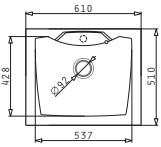

Spülenmaß: 610 x 510mm
Beckenabmessungen: 486 x 428 x 230mm
Unterschrank-Breite: **60cm**
Überlauf im Becken