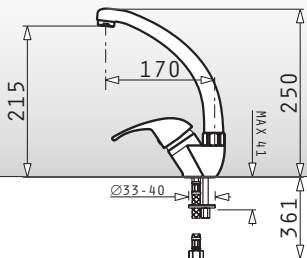

### Niederdruck mit Absperrventil

Oberfläche	Artikel-Nummer	Preis
CHROM	<b>095190004</b>	<b>160,00€</b>

**Sereno**

Einhebelmischer mit erhöhtem Auslauf

**NEU!**

**Fino**

Einhebelmischer als Einstiegsmodell

**Accel**