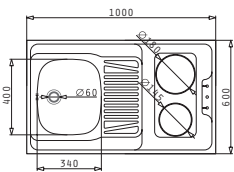

PANTRYABDECKUNG 1B 1D  
MIT 2 VERSCHIEDEN GROSSEN KOCHPLATTEN 100x60x5,5

Außenabmessungen: 1000 x 600 x 55mm  
Beckenabmessungen: 340 x 400 x 150mm  
Unterschrank-Breite: 45cm

Oberfläche	Artikel-Nummer	Becken Position	Ventil	Preis
GLATT	<b>100118601</b>	Reversibel Ohne Hahnlöcher	Ø60mm	<b>260,00€</b>