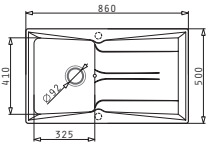

Karton beinhaltet: Drehexcenter Siebkorbventil Ø92mm & Sifon.

Passendes Zubehör

Empfohlene Armatur

PETRA  
SERIE  
PYRAGRANITE

PYRAGRANITE PETRA (86X50) 1B 1D

Spülenmaß: 860 x 500mm  
 Beckenabmessungen: 325 x 410 x 210mm  
 Unterschrank-Breite: **45cm**  
 Überlauf im Becken