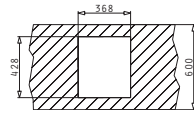

FLÄCHENBÜNDIGER EINBAU