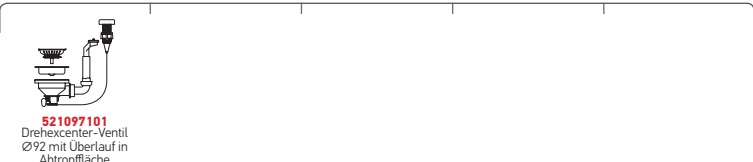

Beinhaltetes Zubehör