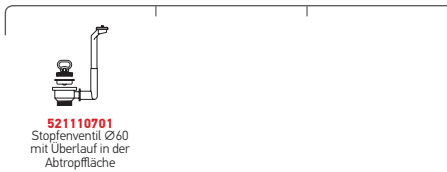

Einbau

Beinhaltetes Zubehör