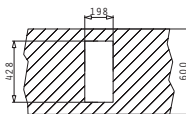

FLÄCHENBÜNDIGER EINBAU