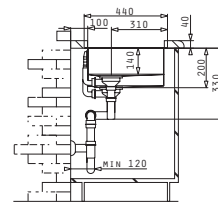

MONTAGE ALS UNTERBAU