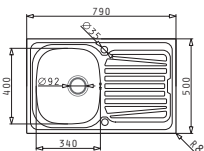

Spülenmaß: 790 x 500mm
Beckenabmessungen: 340 x 400 x 150mm
Unterschrank-Breite: 45cm
Überlauf im Becken