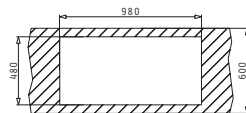

DANAI (86X50) 1 1/4B 1D

NEU!

Spülenmaß: 860 x 500mm
Beckenabmessungen: 340 x 395 x 172mm / 68 x 285 x 20mm
Unterschrank-Breite: 50cm
Überlauf in Abtropffläche

Oberfläche	Artikel-Nummer	Becken Position	Ventil	Preis
POLIERT	101027312	Reversibel 1+1 Hahnlöcher	Ø92mm	315,00€

Einbau

Empfohlene Armatur

RITMO

Passendes Zubehör

 043000901 Restebeckeneinsatz Edelstahl	 525006601 Holzschneidbrett	 525005901 Geschirrkorb verchromt	 521055801 Sifon für Spülen mit einem Becken

Beinhaltetes Zubehör

 521095201 Drehcenter-Ventil Ø92 mit Überlauf im Becken	 10065301 Resteschale Edelstahl		

DANAI (100X50) 1 1/2B 1D

Spülenmaß: 1000 x 500mm
Beckenabmessungen: 340 x 395 x 173mm / 175 x 290 x 135mm
Unterschrank-Breite: 60cm
Überlauf im Becken

Oberfläche	Artikel-Nummer	Becken Position	Ventil	Preis
POLIERT	101022612	Reversibel 1+1 Hahnlöcher	Ø92mm Ø92mm	370,00€

Einbau

Empfohlene Armatur

ALEGRETO

Vorgeschlagene Kombination
Restebeckeneinsatz passt nur in Schneidbrett

Passendes Zubehör

 043000901 Restebeckeneinsatz Edelstahl	 525006601 Holzschneidbrett	 525005901 Geschirrkorb verchromt	

Beinhaltetes Zubehör

 521097901 Drehcenter-Ventil Ø92 mit Überlauf im Becken	 521097201 Siebkorbventil Ø92	 521058501 Raumparsifon für Spülen mit 1 1/2 Becken