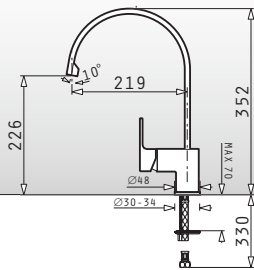

Arioso

Moderner Einhebelmischer, bei dem runde Formen mit eckigem Design kombiniert werden