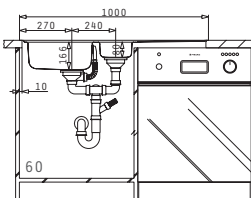

ATHENA (86X50) 1B 1D FB

Spülenmaß: 860 x 500mm
Beckenabmessungen: 340 x 400mm
Unterschrank-Breite: 45cm
Überlauf im Becken

Oberfläche	Artikel-Nummer	Becken Position	Ventil	Preis
POLIERT	101100212	Reversibel 1+1 Hahnlöcher	Ø92mm	430,00€

ATHENA (100X50) 1 1/2B 1D FB

Spülenmaß: 1000 x 500mm
Beckenabmessungen: 340 x 400 x 166mm / 170 x 275 x 80mm
Unterschrank-Breite: 60cm
Überlauf im Becken

Oberfläche	Artikel-Nummer	Becken Position	Ventil	Preis
POLIERT	101100412	Reversibel 1+1 Hahnlöcher	Ø92mm Ø92mm	520,00€