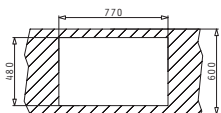

Spülenmaß: 860 x 500mm
Beckenabmessungen: 340 x 400 x 150mm
Unterschrank-Breite: 45cm
Überlauf im Becken