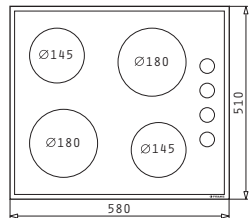

Kochfeld 58RD 431 Knebel

AUTARK

Artikel-Nummer

030026002

Preis

515,00€

4 Strahlungs-Heizkörper:

- Ø145mm / 1200W
- Ø180mm / 1800W
- Ø180mm / 1800W
- Ø145mm / 1200W

Abmessungen: 580 x 510mm

Knebelschalter

Restwärmanzeige

Edelstahl-Rahmen