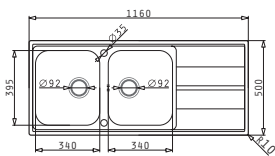

DANAI (116X50) 2B 1D

Spülenmaß: 1160 x 500mm  
 Beckenabmessungen: 340 x 395 x 172mm / 340 x 395 x 172mm  
 Unterschrank-Breite: 80cm  
 Überlauf im Becken

Oberfläche	Artikel-Nummer	Becken Position	Ventil	Preis
POLIERT	<b>101022812</b>	Reversibel 1+1 Hahnlöcher	Ø92mm Ø92mm	<b>385,00€</b>