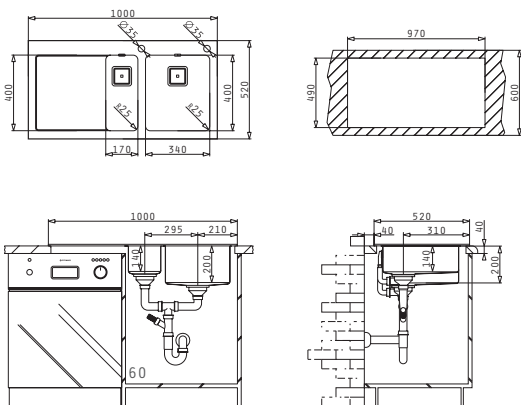

Empfohlene Armatur

**MINI CRESENTO**

Passendes Zubehör

Beinhaltetes Zubehör

CRYSTALON (100X52) 1 1/2B 1D SCHWARZ RH

Spülenmaß: 1000 x 520mm  
 Beckenabmessungen: 170 x 400 x 140mm / 340 x 400 x 200mm  
 Unterschrank-Breite: **60cm**  
 Überlauf im Becken