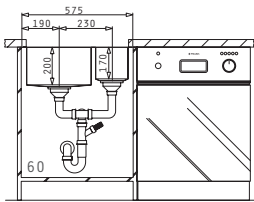

MONTAGE ALS UNTERBAU

Passendes Zubehör

 043000201 Glasschneidbrett	 043000701 Restebeckeneinsatz Edelstahl	 521102101 Drehcenter-Ventil Ø92 mit Überlauf im Becken