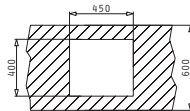

MONTAGE ALS UNTERBAU

Ausfrässhablone beiliegend