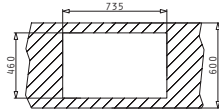

Passendes Zubehör

Beinhaltetes Zubehör

Einbau

Empfohlene Armatur

CRETA 1B 1D MARGARITA

Spülenmaß: 755 x 480mm  
 Beckenabmessungen: 340 x 400 x 150mm  
 Unterschrank-Breite: **45cm**  
 Überlauf im Becken

Oberfläche	Artikel-Nummer	Becken Position	Ventil	Preis
GLATT	<b>100154105</b>	Reversibel Ohne Hahnlöcher	∅60mm	<b>125,00€</b>