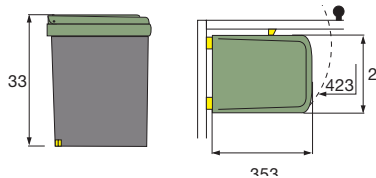

**35,00€**

Abmessungen: 333 x 230 x 353mm

Eimer Kunststoff weiß

Inhalt 16 Liter

Zubehör Kompletdeckel (öffnet automatisch)

Schrankbreite ab 40cm