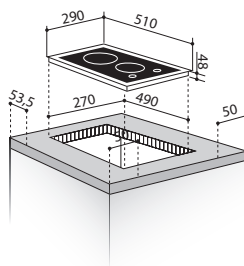

Kochfeld 29RD 230 Knebel

AUTARK

Artikel-Nummer

030028802

Preis

330,00€

2 Strahlungs-Heizkörper:

- Ø180mm / 1800W
- Ø145mm / 1200W

Abmessungen: 290 x 510mm

Knebelschalter

Restwärmanzeige

Edelstahl-Rahmen