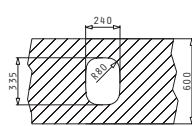

Außenabmessungen: 262 x 357mm
Beckenabmessungen: 243 x 332 x 150mm
Unterschrank-Breite: 30cm
Überlauf im Becken