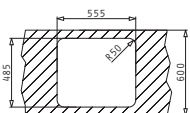

<b>521097301</b> Siebkorbventil $\varnothing 92$ mit Überlauf im Becken			

ATRIA

Außenabmessungen:  $575 \times 505\text{mm}$   
 Beckenabmessungen:  $480 \times 340 \times 180\text{mm}$   
 Unterschrank-Breite: **60cm**  
 Überlauf im Becken