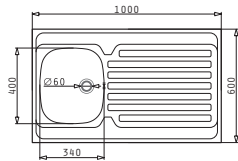

INTERNATIONAL (100X60) 1B 1D

Spülenmaß: 1000 x 600mm  
Beckenabmessungen: 340 x 400 x 150mm  
Unterschrank-Breite: **45cm**  
Überlauf im Becken

Mit Holzrahmen

Oberfläche	Artikel-Nummer	Becken Position	Ventil	Preis
GLATT	<b>100108704</b>	Reversibel Ohne Hahnlöcher	Ø60mm	<b>125,00€</b>