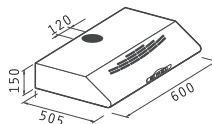

Unterbauhaube 60cm

ESSENTIAL

Artikel-Nummer

065001001
WEISS

Preis

75,00€

Weißes Metall

Abluftleistung: 250m³/h

60cm

Schiebeschalter

Motor 1 x110W

Geräuschpegel: 52dB

Metallfilter: 2

2 Halogenleuchten (à 20W)

065099801 Kohlefilter
Erforderlich: 2