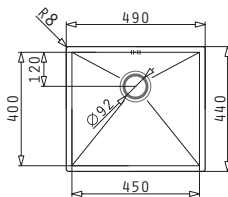

Außenabmessungen: 490 x 440mm
Beckenabmessungen: 450 x 400 x 200mm
Unterschrank-Breite: **50cm**
Überlauf im Becken