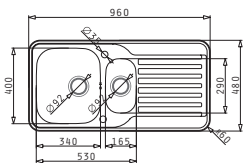

Beinhaltetes Zubehör

 <b>521097901</b> Drehexcenter-Ventil Ø92 mit Überlauf im Becken			
---	--	--	--

SPACE MINI 1 1/2B 1D

Spülenmaß: 960 x 480mm  
 Beckenabmessungen: 340 x 400 x 180mm / 165 x 290 x 120mm  
 Unterschrank-Breite: **60cm**  
 Überlauf im Becken