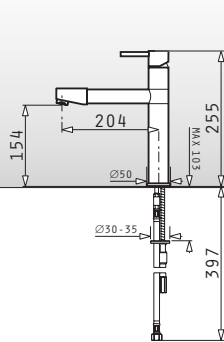

Rota

Zylindrischer Einhebelmischer mit drehbarem Auslauf