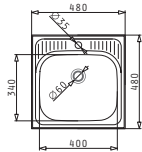

Spülenmaß: 480 x 480mm
Beckenabmessungen: 400 x 340 x 150mm
Unterschrank-Breite: **45cm**
Überlauf im Becken