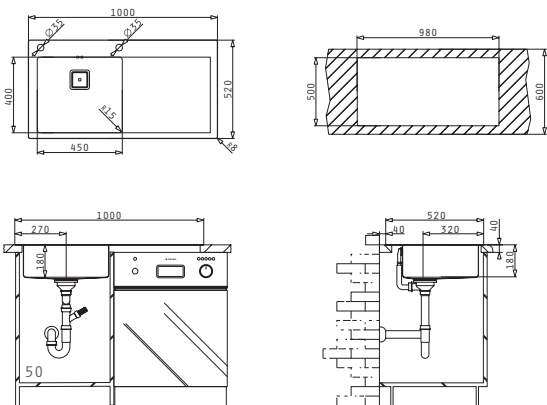

MARONIA (100X52) 1B 1D LH

Spülenmaß: 1000 x 520mm  
 Beckenabmessungen: 450 x 400 x 180mm  
 Unterschrank-Breite: 50cm  
 Überlauf im Becken

Oberfläche	Artikel-Nummer	Hahnlöcher	Ventil	Preis
GEBÜRSTET	101024601	2 Hahnlöcher Becken links	Quadratisch	910,00€