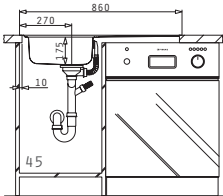

ATHENA  
FLÄCHENBÜNDIG  
SERIE  
PREMIUM

ATHENA (86X50) 1B 1D FB

Spülenmaß: 860 x 500mm  
Beckenabmessungen: 340 x 400mm  
Unterschrank-Breite: 45cm  
Überlauf im Becken

Maß für Flacheinbau

Oberfläche	Artikel-Nummer	Becken Position	Ventil	Preis
POLIERT	<b>101100212</b>	Reversibel 1+1 Hahnlöcher	Ø92mm	<b>430,00€</b>