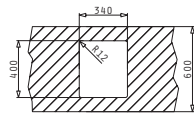

MONTAGE ALS UNTERBAU

Ausfrässhablone beiliegend