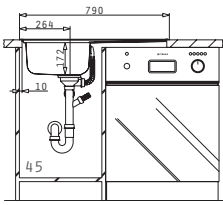

DANAI (79X50) 1B 1D

Spülenmaß: 790 x 500mm
Beckenabmessungen: 340 x 395 x 172mm
Unterschrank-Breite: **45cm**
Überlauf im Becken

Oberfläche	Artikel-Nummer	Becken Position	Ventil	Preis
POLIERT	101021912	Reversibel 1+1 Hahnlöcher	Ø92mm	280,00€

Einbau

Empfohlene Armatur

Passendes Zubehör

 043000901 Restebeckeneinsatz Edelstahl	 525006401 Holzschneidbrett	 525005901 Geschirrkorb verchromt	 521055801 Sifon für Spülen mit einem Becken

Beinhaltetes Zubehör

 521097901 Drehexcenter-Ventil Ø92 mit Überlauf im Becken			

DANAI (79X50) 2B

Spülenmaß: 790 x 500mm
Beckenabmessungen: 340 x 395 x 173mm / 340 x 395 x 173mm
Unterschrank-Breite: **80cm**
Überlauf im Becken

Oberfläche	Artikel-Nummer	Hahnlöcher	Ventil	Preis
POLIERT	101023012	1 Hahnlöcher	Ø92mm Ø92mm	295,00€

Einbau

Empfohlene Armatur

Passendes Zubehör

 043000901 Restebeckeneinsatz Edelstahl	 525006401 Holzschneidbrett	 525005901 Geschirrkorb verchromt	

Beinhaltetes Zubehör

 521097201 Siebkorbventil Ø92	 521097301 Siebkorbventil Ø92 mit Überlauf im Becken	 521058401 Raumsparsifon für Spülen mit 2 Becken