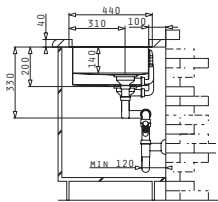

MONTAGE ALS UNTERBAU