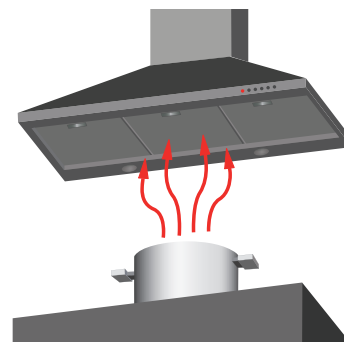

> Metallfilter

Metallfilter haben zwei Funktionen: zum Einen schützen sie die Teile im Inneren der Dunstabzugshaube indem sie verhindern dass angesaugtes Fett und Dämpfe den Lüfter oder den Motor beschädigen, zum Anderen tragen sie zum Gesamt-Erscheinungsbild der Dunstabzugshaube bei. Sie sind einfach aus ihrem Rahmen abzunehmen und können per Hand oder Spülmaschine (empfohlen) gereinigt werden.