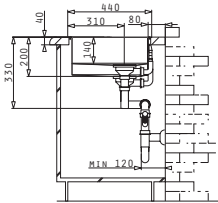

FLÄCHENBÜNDIGER EINBAU

Ausrösschablone beiliegend

Passendes Zubehör

 043000201 Glasschneidbrett	 043000701 Restebeckeneinsatz Edelstahl	 521102101 Drehcenter-Ventil Ø92 mit Überlauf im Becken

Beinhaltenes Zubehör

 521101701 Siebkorbventil Ø92 mit Überlauf im Becken für Unterbau	 521102601 Siebkorbventil Ø92 mit Überlauf im Becken für flächenbündigen Einbau	 521058501 Raumsparsifen für Spülen mit 1 1/2 Becken