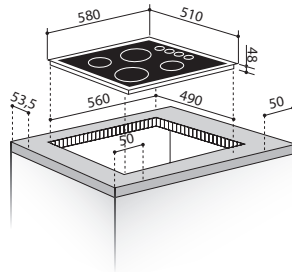

Kochfeld 58RD 431 Knebel

AUTARK

Artikel-Nummer

030026002

Preis

515,00€

4 Strahlungs-Heizkörper:

- Ø145mm / 1200W
- Ø180mm / 1800W
- Ø180mm / 1800W
- Ø145mm / 1200W

Abmessungen: 580 x 510mm

Knebelschalter

Restwärmanzeige

Edelstahl-Rahmen