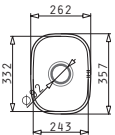

Außenabmessungen: 262 x 357mm
Beckenabmessungen: 243 x 332 x 150mm
Unterschrank-Breite: 30cm
Überlauf im Becken