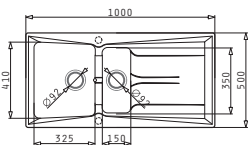

**GRANIT FARBEN**

Karton beinhaltet: Drehexcenter Siebkorbventil Ø92mm & Sifon.

Passendes Zubehör

Empfohlene Armatur

PYRAGRANITE PETRA (100X50) 1 1/2B 1D

Spülenmaß: 1000 x 500mm  
 Beckenabmessungen: 325 x 410 x 210mm / 150 x 350 x 130mm  
 Unterschrank-Breite: **60cm**  
 Überlauf im Becken