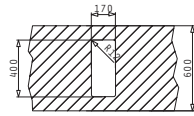

ASTRIS  
SERIE  
ELEGANT

ASTRIS (17X40) 1B

Außenabmessungen: 210 x 440mm  
 Beckenabmessungen: 170 x 400 x 140mm  
 Unterschrank-Breite: 30cm  
 Überlauf im Becken

MONTAGE ALS UNTERBAU

Ausfrässhablone beiliegend