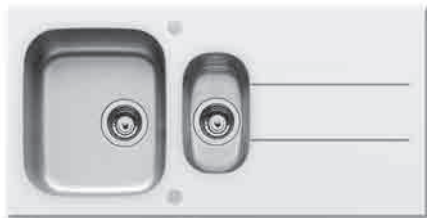

**521055201**  
Sifon für Spülen mit  
1 1/2 Becken

CONCERTO (100X50) 1 1/2B 1D WEISS

Spülenmaß: 1000 x 500mm  
Beckenabmessungen: 340 x 400 x 180mm / 165 x 290 x 120mm  
Unterschrank-Breite: **60cm**  
Überlauf im Becken