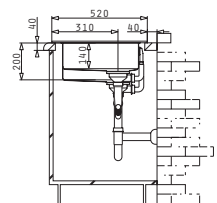

Beinhaltetes Zubehör

CRYSTALON (100X52) 1 1/2B 1D WEISS LH

EXTRA WEISS!

Spülenmaß: 1000 x 520mm  
Beckenabmessungen: 340 x 400 x 200mm / 170 x 400 x 140mm  
Unterschrank-Breite: 60cm  
Überlauf im Becken