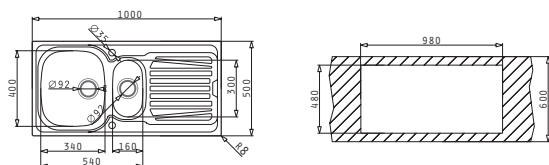

Passendes Zubehör

Beinhaltetes Zubehör

Einbau

Empfohlene Armatur

SPARTA (100X50) 1 1/2B 1D

Spülenmaß: 1000 x 500mm  
Beckenabmessungen: 340 x 400 x 150mm / 160 x 300 x 90mm  
Unterschrank-Breite: **60cm**  
Überlauf im Becken