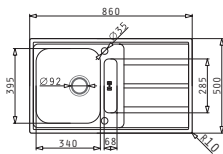

DANAI (86X50) 1 1/4B 1D

NEU!

Spülenmaß: 860 x 500mm
Beckenabmessungen: 340 x 395 x 172mm / 68 x 285 x 20mm
Unterschrank-Breite: 50cm
Überlauf in Abtropffläche

Oberfläche	Artikel-Nummer	Becken Position	Ventil	Preis
POLIERT	101027312	Reversibel 1+1 Hahnlöcher	Ø92mm	315,00€

Einbau

Empfohlene Armatur

RITMO

Passendes Zubehör

 043000901 Restebeckeneinsatz Edelstahl	 525006601 Holzschneidbrett	 525005901 Geschirrkorb verchromt	 521055801 Sifon für Spülen mit einem Becken

Beinhaltetes Zubehör

 521095201 Drehcenter-Ventil Ø92 mit Überlauf im Becken	 10065301 Resteschale Edelstahl		

DANAI (100X50) 1 1/2B 1D

Spülenmaß: 1000 x 500mm
Beckenabmessungen: 340 x 395 x 173mm / 175 x 290 x 135mm
Unterschrank-Breite: 60cm
Überlauf im Becken

Oberfläche	Artikel-Nummer	Becken Position	Ventil	Preis
POLIERT	101022612	Reversibel 1+1 Hahnlöcher	Ø92mm Ø92mm	370,00€

Einbau

Empfohlene Armatur

ALEGRETO

Vorgeschlagene Kombination
Restebeckeneinsatz passt nur in Schneidbrett

Passendes Zubehör

 043000901 Restebeckeneinsatz Edelstahl	 525006601 Holzschneidbrett	 525005901 Geschirrkorb verchromt	

Beinhaltetes Zubehör

 521097901 Drehcenter-Ventil Ø92 mit Überlauf im Becken	 521097201 Siebkorbventil Ø92	 521058501 Raumparsifon für Spülen mit 1 1/2 Becken