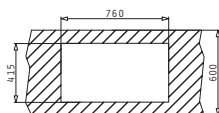

Spülenmaß: 780 x 435mm
Beckenabmessungen: 335 x 365 x 150mm / 335 x 365 x 150mm
Unterschrank-Breite: **80cm**
Überlauf im Becken