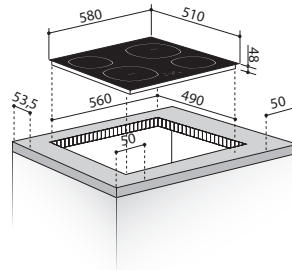

## Kochfeld 58 Induktion 432 Touch Facette

AUTARK

Artikel-Nummer

**030051901**

Preis

**950,00€**

4 Induktions-Kochzonen:

Ø160mm / 1400W