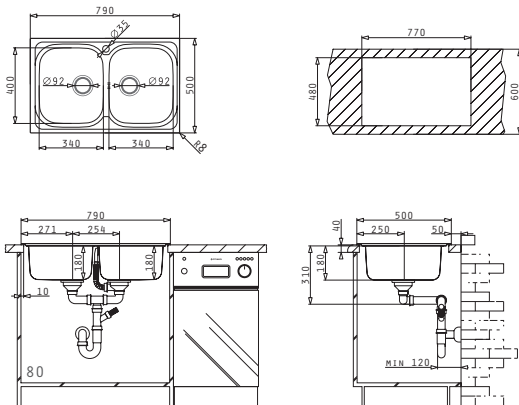

Empfohlene Armatur

**ALEGRETO**

Passendes Zubehör

Beinhaltetes Zubehör

AMALTIA (79X50) 2B

Spülenmaß: 790 x 500mm  
Beckenabmessungen: 340 x 400 x 180mm / 340 x 400 x 180mm  
Unterschrank-Breite: 80cm  
Überlauf im Becken