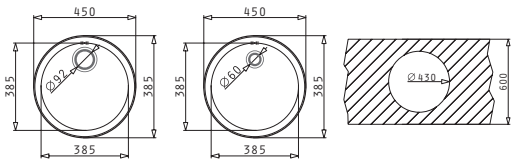

Außenabmessungen: $\varnothing 450$ mm
Beckenabmessungen: $\varnothing 385 \times 150$ mm
Unterschrank-Breite: **45cm**
Überlauf im Becken