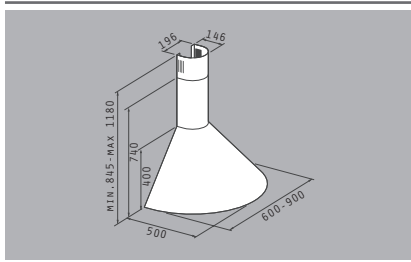

## Round Chimney

CLASSIC

Artikel-Nummer

Preis

**065006302**  
90cm

**315,00€**

**065006202**  
60cm

**280,00€**