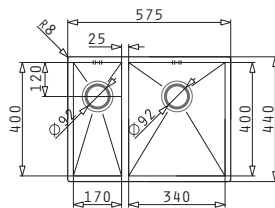

TETRAGON (57,5X44) 2B LH

Außenabmessungen: 575 x 440mm
Beckenabmessungen: 340 x 400 x 200mm / 170 x 400 x 140mm
Unterschrank-Breite: 60cm
Überlauf im Becken

Oberfläche	Einbauvariante	Artikel-Nummer	Ventil	Preis
GEBÜRSTET	UNTERBAU	100091530	Ø92mm Ø92mm	860,00€
GEBÜRSTET	FLÄCHENBÜNDIG	100091801	Ø92mm Ø92mm	920,00€

Empfohlene Armatur

MONTAGE ALS UNTERBAU

FLÄCHENBÜNDIGER EINBAU

Ausrösschablone beiliegend

Passendes Zubehör

 043000201 Glasschneidbrett	 043000701 Restebeckeneinsatz Edelstahl	 521102101 Drehcenter-Ventil Ø92 mit Überlauf im Becken

Beinhaltenes Zubehör

 521101701 Siebkorbventil Ø92 mit Überlauf im Becken für Unterbau	 521102601 Siebkorbventil Ø92 mit Überlauf im Becken für flächenbündigen Einbau	 521058501 Raumsparsifen für Spülen mit 1 1/2 Becken

TETRAGON (57,5X44) 2B RH

Außenabmessungen: 575 x 440mm
Beckenabmessungen: 140 x 400 x 170mm / 340 x 400 x 200mm
Unterschrank-Breite: 60cm
Überlauf im Becken

Oberfläche	Einbauvariante	Artikel-Nummer	Ventil	Preis
GEBÜRSTET	UNTERBAU	100091430	Ø92mm Ø92mm	860,00€
GEBÜRSTET	FLÄCHENBÜNDIG	100091701	Ø92mm Ø92mm	920,00€

Empfohlene Armatur

MONTAGE ALS UNTERBAU

FLÄCHENBÜNDIGER EINBAU

Ausrösschablone beiliegend

Passendes Zubehör

 043000201 Glasschneidbrett	 043000701 Restebeckeneinsatz Edelstahl	 521102101 Drehcenter-Ventil Ø92 mit Überlauf im Becken

Beinhaltenes Zubehör

 521101701 Siebkorbventil Ø92 mit Überlauf im Becken für Unterbau	 521102601 Siebkorbventil Ø92 mit Überlauf im Becken für flächenbündigen Einbau	 521058501 Raumsparsifen für Spülen mit 1 1/2 Becken