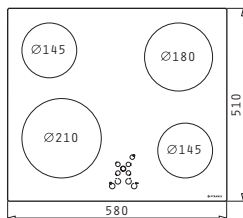

Kochfeld 58HL 436 Touch

AUTARK

NEU!

Artikel-Nummer

030025401

Preis

560,00€

4 Hi-Light-Kochzonen:

Ø145mm / 1200W

Ø180mm / 1800W

Ø210mm / 2100W

Ø145mm / 1200W

Abmessungen: 580 x 510mm

Sensorschaltung Touch-Control

9 Leistungsstufen

Sicherheits-Verriegelung

Restwärmeanzeige

Zeitschaltuhr

Überlaufschutz (O.S.D.)

Rahmenlos