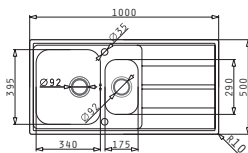

DANAI (86X50) 1 1/4B 1D

NEU!

Spülenmaß: 860 x 500mm
Beckenabmessungen: 340 x 395 x 172mm / 68 x 285 x 20mm
Unterschrank-Breite: 50cm
Überlauf in Abtropffläche

Oberfläche	Artikel-Nummer	Becken Position	Ventil	Preis
POLIERT	101027312	Reversibel 1+1 Hahnlöcher	Ø92mm	315,00€

Einbau

Empfohlene Armatur

RITMO

Passendes Zubehör

 043000901 Restebeckeneinsatz Edelstahl	 525006601 Holzschneidbrett	 525005901 Geschirrkorb verchromt	 521055801 Sifon für Spülen mit einem Becken

Beinhaltetes Zubehör

 521095201 Drehcenter-Ventil Ø92 mit Überlauf im Becken	 10065301 Resteschale Edelstahl		

DANAI (100X50) 1 1/2B 1D

Spülenmaß: 1000 x 500mm
Beckenabmessungen: 340 x 395 x 173mm / 175 x 290 x 135mm
Unterschrank-Breite: 60cm
Überlauf im Becken

Oberfläche	Artikel-Nummer	Becken Position	Ventil	Preis
POLIERT	101022612	Reversibel 1+1 Hahnlöcher	Ø92mm Ø92mm	370,00€

Einbau

Empfohlene Armatur

ALEGRETO

Vorgeschlagene Kombination
Restebeckeneinsatz passt nur in Schneidbrett

Passendes Zubehör

 043000901 Restebeckeneinsatz Edelstahl	 525006601 Holzschneidbrett	 525005901 Geschirrkorb verchromt	

Beinhaltetes Zubehör

 521097901 Drehcenter-Ventil Ø92 mit Überlauf im Becken	 521097201 Siebkorbventil Ø92	 521058501 Raumparsifon für Spülen mit 1 1/2 Becken