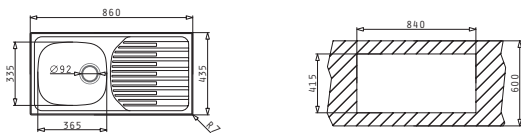

Passendes Zubehör

Einbau

Beinhaltetes Zubehör

Empfohlene Armatur

ET33 FORK

Spülenmaß: 860 x 435mm  
Beckenabmessungen: 365 x 335 x 150mm  
Unterschrank-Breite: **45cm**  
Überlauf im Becken

Oberfläche	Artikel-Nummer	Becken Position	Ventil	Preis
GLATT	<b>100145302</b>	Reversibel Ohne Hahnlöcher	Ø92mm	<b>100,00€</b>
LEINEN	<b>100145402</b>	Reversibel Ohne Hahnlöcher	Ø92mm	<b>125,00€</b>