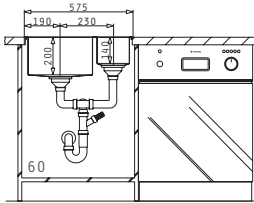

FLÄCHENBÜNDIGER EINBAU

Ausrösschablone beiliegend

Passendes Zubehör

 043000201 Glasschneidbrett	 043000701 Restebeckeneinsatz Edelstahl	 521102101 Drehcenter-Ventil Ø92 mit Überlauf im Becken

Beinhaltenes Zubehör

 521101701 Siebkorbventil Ø92 mit Überlauf im Becken für Unterbau	 521102601 Siebkorbventil Ø92 mit Überlauf im Becken für flächenbündigen Einbau	 521058501 Raumsparsifen für Spülen mit 1 1/2 Becken