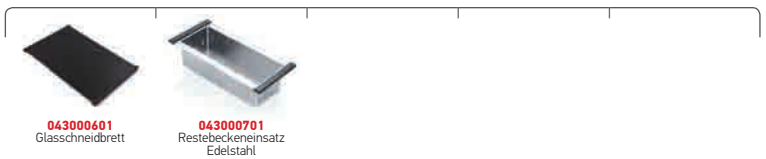

Passendes Zubehör

Beinhaltetes Zubehör

EDELSTAHL-SPÜLEN

NEMEA  
SERIE  
ELEGANT

NEMEA (100X51) 1B 1D LH

Spülenmaß: 1000 x 510mm  
 Beckenabmessungen: 450 x 400 x 170mm  
 Unterschrank-Breite: 50cm  
 Überlauf im Becken