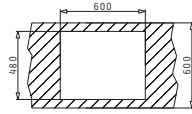

Spülenmaß: 620 x 500mm
Beckenabmessungen: 340 x 400 x 150mm
Unterschrank-Breite: 45cm
Überlauf im Becken