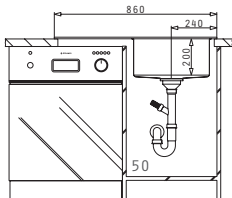

Empfohlene Armatur

LEGATO

Passendes Zubehör

Beinhaltetes Zubehör

CRYSTALON (86X53) 1B 1D WEISS RH

EXTRA WEISS!

Spülenmaß: 860 x 530mm  
Beckenabmessungen: 400 x 400 x 200mm  
Unterschrank-Breite: 50cm  
Überlauf im Becken