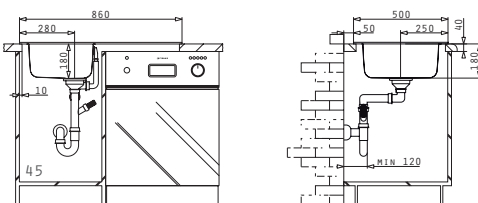

Oberfläche	Artikel-Nummer	Becken Position	Ventil	Preis
EDELSTAHL & WEISSES GLAS	109501330	Reversibel 1+1 Hahnlöcher	Ø92mm	990,00€

Empfohlene Armatur

ALADIA

Beinhaltetes Zubehör

 521205802 Drehexcenter-Ventil Ø92 mit Überlauf im Becken	 521055802 Sifon für Spülen mit einem Becken