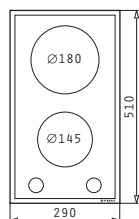

Kochfeld 29RD 230 Knebel

AUTARK

Artikel-Nummer

030028802

Preis

330,00€

2 Strahlungs-Heizkörper:

- Ø180mm / 1800W
- Ø145mm / 1200W

Abmessungen: 290 x 510mm

Knebelschalter

Restwärmanzeige

Edelstahl-Rahmen