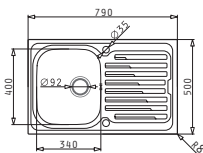

Empfohlene Armatur

**ALEGRETO**

Passendes Zubehör

Beinhaltetes Zubehör

AMALTIA (79X50) 1B 1D

Spülenmaß: 790 x 500mm  
 Beckenabmessungen: 340 x 400 x 180mm  
 Unterschrank-Breite: **45cm**  
 Überlauf im Becken