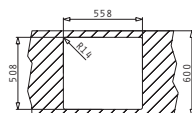

Spülenmaß: 570 x 520mm
Beckenabmessungen: 500 x 400 x 200mm
Unterschrank-Breite: **60cm**
Überlauf im Becken