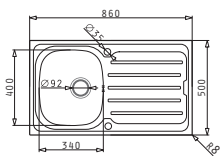

VERA (86X50) 1B 1D

Spülenmaß: 860 x 500mm
Beckenabmessungen: 340 x 400 x 150mm
Unterschrank-Breite: 45cm
Überlauf im Becken

Oberfläche	Artikel-Nummer	Becken Position	Ventil	Preis
POLIERT	101101712	Reversibel 1+1 Hahnlöcher	Ø92mm	230,00€

Passendes Zubehör

 525004801 Holzschneidbrett	 525002801 Geschirrkorb verchromt	 521058301 Raumsparsifon für Spülen mit einem Becken

Beinhaltenes Zubehör

 521097901 Drehexcenter-Ventil Ø92 mit Überlauf im Becken

VERA (100X50) 1 1/2B 1D

Spülenmaß: 1000 x 500mm
Beckenabmessungen: 340 x 400 x 150mm / 160 x 300 x 90mm
Unterschrank-Breite: 60cm
Überlauf im Becken

Oberfläche	Artikel-Nummer	Becken Position	Ventil	Preis
POLIERT	101101812	Reversibel 1+1 Hahnlöcher	Ø92mm Ø92mm	295,00€

Passendes Zubehör

 525004801 Holzschneidbrett	 525002801 Geschirrkorb verchromt

Beinhaltenes Zubehör

 521097901 Drehexcenter-Ventil Ø92 mit Überlauf im Becken	 521097201 Siebkorbventil Ø92	 525000801 Restebeckeneinsatz Kunststoff	 521058501 Raumsparsifon für Spülen mit 1 1/2 Becken