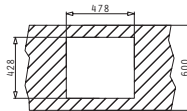

FLÄCHENBÜNDIGER EINBAU