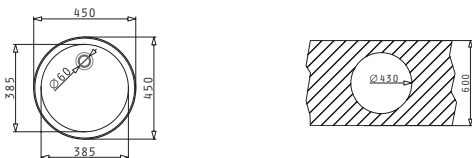

Außenabmessungen: $\varnothing 450$ mm
Beckenabmessungen: $\varnothing 385 \times 30$ mm
Unterschrank-Breite: **45cm**
Ohne Überlauf