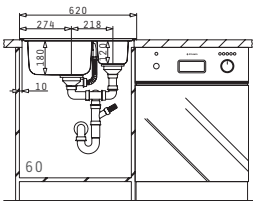

Spülenmaß: 620 x 500mm
Beckenabmessungen: 340 x 400 x 180mm / 165 x 290 x 120mm
Unterschrank-Breite: **60cm**
Überlauf im Becken