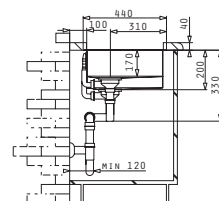

MONTAGE ALS UNTERBAU

Passendes Zubehör

 043000201 Glasschneidbrett	 043000701 Restebeckeneinsatz Edelstahl	 521102101 Drehcenter-Ventil Ø92 mit Überlauf im Becken