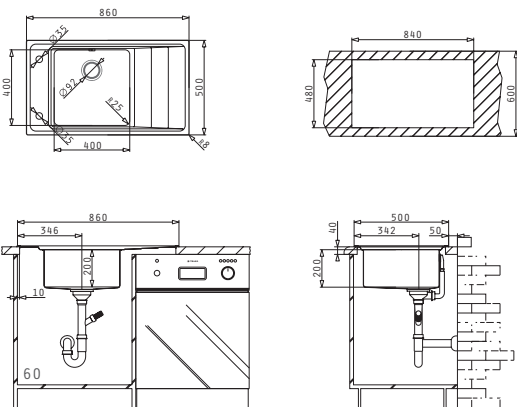

Oberfläche	Artikel-Nummer	Hahnlöcher	Ventil	Preis
POLIERT	107149130	2 Hahnlöcher Becken links	Ø92mm	630,00€

Passendes Zubehör

043000601 Glasschneidbrett	043000701 Restebeckeneinsatz Edelstahl			

Beinhaltetes Zubehör

521102401 Drehexcenter-Ventil Ø92 mit Überlauf im Becken	521055802 Sifon für Spülen mit einem Becken