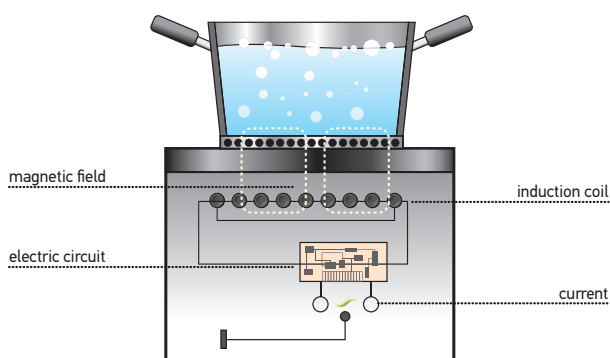

Merkmale

> Facetten-Design

Der geschliffene Rand (Facetten-Schliff) an rahmenlosen Kochfeldern ist eine elegante Lösung die zugleich auch die Reinigung erleichtert.

> Edelstahl-Rahmen

Mit seinem geradlinig zugeschnittenen Design trägt er zum gehobenen Gesamtbild des Kochfeldes bei. Der Edelstahl-Rahmen passt ideal zu anderen Edelstahl-Geräten und der Spüle in der Küche.

> Touch-Control Bedienung

Die meisten PYRAMIS Glaskeramik-Kochfelder sind mit Touch-Control Bedienpanels ausgestattet. Das komplette Fehlen von Knebeln oder Öffnungen erleichtert die Reinigung des Kochfeldes.

> Berührungsempfindliche Touch-Control (Slider)

Die Slider Touch-Control ist die fortschrittlichste Bedientechnik bei Kochfeldern von Pyramis. Man kann damit schnell und einfach die gewünschte Leistungsstufe einstellen - mit nur einer Berührung oder durch eine Fingerbewegung.

Induktions-Kochfelder

Das Induktions-Kochfeld basiert auf dem natürlichen Phänomen der Induktion, welches elektromagnetische Energie in Hitze umwandelt. Wenn ein Stromfluss aktiviert wird, reagieren Induktionsspulen unterhalb der Oberfläche des Kochfeldes, sofern ein Kochtopf mit ferritischen Anteilen sich darüber befindet. Die Hitze wird direkt im Boden des Kochgeschirrs erzeugt, während die Glas-keramik-Oberfläche des Kochfeldes kühl bleibt.

So kann die Kochzeit um bis zu 50% gegenüber herkömmlich beheizten Glaskeramik-Kochfeldern reduziert werden, und damit Kosten und Energie eingespart werden. Zudem sind Induktions-Kochfelder sehr leicht zu reinigen, weil kein Gargut auf der Oberfläche einbrennen kann und einfach weggewischt werden kann.

> Schneller