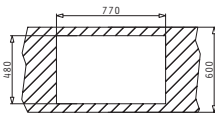

DANAI (79X50) 1B 1D

Spülenmaß: 790 x 500mm
Beckenabmessungen: 340 x 395 x 172mm
Unterschrank-Breite: **45cm**
Überlauf im Becken

Oberfläche	Artikel-Nummer	Becken Position	Ventil	Preis
POLIERT	101021912	Reversibel 1+1 Hahnlöcher	Ø92mm	280,00€

Einbau

Empfohlene Armatur

Passendes Zubehör

 043000901 Restebeckeneinsatz Edelstahl	 525006401 Holzschneidbrett	 525005901 Geschirrkorb verchromt	 521055801 Sifon für Spülen mit einem Becken

Beinhaltetes Zubehör

 521097901 Drehexcenter-Ventil Ø92 mit Überlauf im Becken			

DANAI (79X50) 2B

Spülenmaß: 790 x 500mm
Beckenabmessungen: 340 x 395 x 173mm / 340 x 395 x 173mm
Unterschrank-Breite: **80cm**
Überlauf im Becken

Oberfläche	Artikel-Nummer	Hahnlöcher	Ventil	Preis
POLIERT	101023012	1 Hahnlöcher	Ø92mm Ø92mm	295,00€

Einbau

Empfohlene Armatur

Passendes Zubehör

 043000901 Restebeckeneinsatz Edelstahl	 525006401 Holzschneidbrett	 525005901 Geschirrkorb verchromt	

Beinhaltetes Zubehör

 521097201 Siebkorbventil Ø92	 521097301 Siebkorbventil Ø92 mit Überlauf im Becken	 521058401 Raumsparsifon für Spülen mit 2 Becken