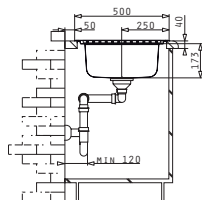

DANAI (79X50) 1B 1D

Spülenmaß: 790 x 500mm
Beckenabmessungen: 340 x 395 x 172mm
Unterschrank-Breite: **45cm**
Überlauf im Becken

Oberfläche	Artikel-Nummer	Becken Position	Ventil	Preis
POLIERT	101021912	Reversibel 1+1 Hahnlöcher	Ø92mm	280,00€

Einbau

Empfohlene Armatur

Passendes Zubehör

 043000901 Restebeckeneinsatz Edelstahl	 525006401 Holzschneidbrett	 525005901 Geschirrkorb verchromt	 521055801 Sifon für Spülen mit einem Becken

Beinhaltetes Zubehör

 521097901 Drehexcenter-Ventil Ø92 mit Überlauf im Becken			

DANAI (79X50) 2B

Spülenmaß: 790 x 500mm
Beckenabmessungen: 340 x 395 x 173mm / 340 x 395 x 173mm
Unterschrank-Breite: **80cm**
Überlauf im Becken

Oberfläche	Artikel-Nummer	Hahnlöcher	Ventil	Preis
POLIERT	101023012	1 Hahnlöcher	Ø92mm Ø92mm	295,00€

Einbau

Empfohlene Armatur

Passendes Zubehör

 043000901 Restebeckeneinsatz Edelstahl	 525006401 Holzschneidbrett	 525005901 Geschirrkorb verchromt	

Beinhaltetes Zubehör

 521097201 Siebkorbventil Ø92	 521097301 Siebkorbventil Ø92 mit Überlauf im Becken	 521058401 Raumsparsifon für Spülen mit 2 Becken