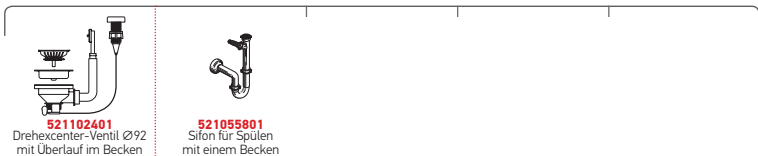

Oberfläche	Artikel-Nummer	Hahnlöcher	Ventil	Preis
POLIERT	<b>108910301</b>	2 Hahnlöcher	Ø92mm	<b>670,00€</b>

Empfohlene Armatur

Passendes Zubehör

Beinhaltetes Zubehör

PELLA (60,5X52) 1 1/2B

Spülenmaß: 605 x 520mm  
 Beckenabmessungen: 340 x 400 x 200mm / 170 x 400 x 140mm  
 Unterschrank-Breite: 60cm  
 Überlauf im Becken