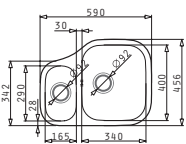

Optionale Ablaufgarnitur

DIONE (59X46) 1 1/2B RH UB

Spülenmaß: 590 x 456mm  
 Beckenabmessungen: 165 x 290 x 120mm / 340 x 400 x 180mm  
 Unterschrank-Breite: 60cm  
 Überlauf im Becken

Ausfrässhablone beiliegend