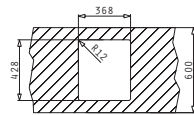

FLÄCHENBÜNDIGER EINBAU