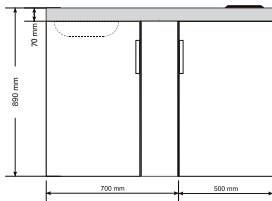

METALLSCHRANK MK 333 (120X60)

Allseitig Abgekantet

Artikel-Nummer	Becken Position	Becken Position	Ventil	Preis
050003601	rechts	Ohne Hahnlöcher	Ø60mm	1.640,00€
050003701	links	Ohne Hahnlöcher	Ø60mm	1.640,00€

4* Unterbaukühlschrank UKS 1434:

Energieeffizienzklasse A / Energieverbrauch 226,3 kWh p.a.

Bruttinhalt: 123 Ltr. / Netto 118 Ltr.

Nettoinhalt Kühlteil: 104 Ltr.

Nettoinhalt Gefrierteil: 14 Ltr.

Abmessungen BHT: 500 x 820 x 580 mm

Glasablageflächen

TÜV-GS / VDE

Metallunterbau 70cm:

Weiss pulverbeschichtet

Montiert

Pantryabdeckung

Siehe techn. Daten Seite 159

Beinhaltetes Zubehör

525003001
Holzschnittd Brett

525004101
Geschirrkorb
verchromt

Empfohlene Armatur

FINO