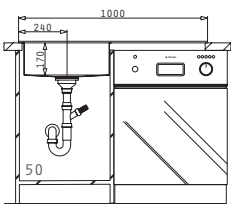

Passendes Zubehör

Beinhaltetes Zubehör

EDELSTAHL-SPÜLEN

NEMEA  
SERIE  
ELEGANT

NEMEA (100X51) 1B 1D LH

Spülenmaß: 1000 x 510mm  
 Beckenabmessungen: 450 x 400 x 170mm  
 Unterschrank-Breite: 50cm  
 Überlauf im Becken