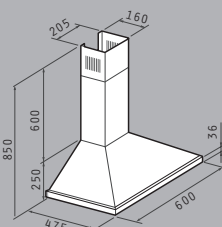

## Square Chimney 60NN1

CLASSIC

Artikel-Nummer

Preis

**065013801**  
60cm

**195,00€**

Edelstahl

60cm