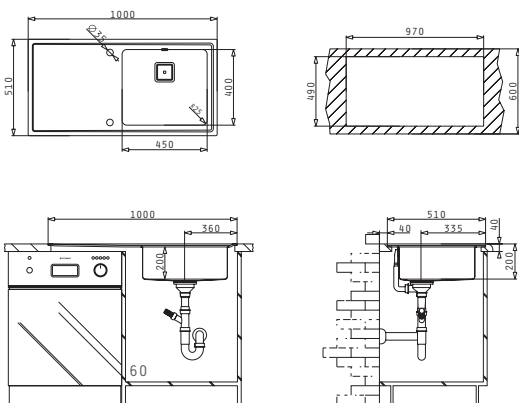

Spülenmaß: 1000 x 510mm
Beckenabmessungen: 450 x 400 x 200mm
Unterschrank-Breite: 60cm
Überlauf im Becken