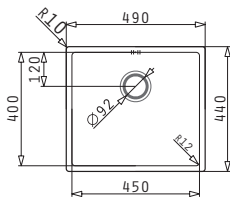

Außenabmessungen: 490 x 440mm
Beckenabmessungen: 450 x 400 x 200mm
Unterschrank-Breite: 50cm
Überlauf im Becken