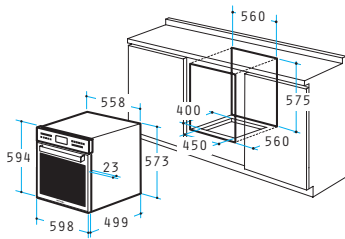

Backofen 60IN 1120 Inox Steel Touch

SEPARAT

NEU!

Artikel-Nummer

Preis

034012403

1.160,00€

Abmessungen: 598 x 594 x 522mm

11 Backofenfunktionen

Nutzbares Volumen: 56 Liter

Edelstahl Touch-Control Steuerung

Digitale Programmierbarkeit

Eieruhr

Zeitschaltuhr

Dreifach-Verglasung

Innentür abnehmbar

Querstromlüfter

1 Rost

2 Backbleche

Außenabmessungen: 462 x 368 x 45mm

Abmessungen innen: 412 x 292 x 45mm

Seitliche Führungsschienen

Teleskop-Schienen

Anti-Finger Behandlung

Easy-to-clean Email

Energieeffizienzklasse A