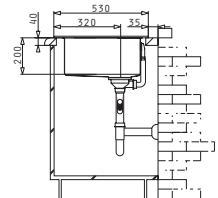

EXTRA WEISS!

Spülenmaß: 860 x 530mm
Beckenabmessungen: 400 x 400 x 200mm
Unterschrank-Breite: 50cm
Überlauf im Becken