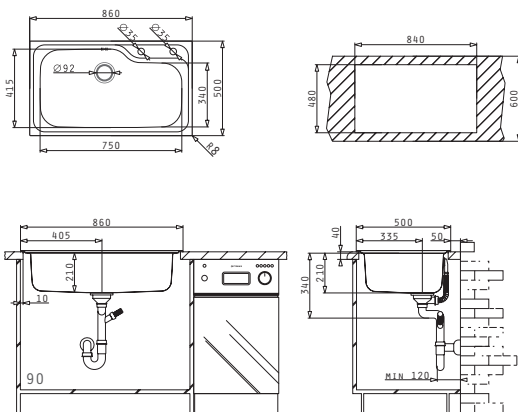

Passendes Zubehör

Beinhaltetes Zubehör

EDELSTAHL-SPÜLEN

TITAN  
SERIE  
PREMIUM

TITAN (86X50) 1B

Spülenmaß: 860 x 500mm  
Beckenabmessungen: 750 x 415 x 210mm  
Unterschrank-Breite: **90cm**  
Überlauf im Becken