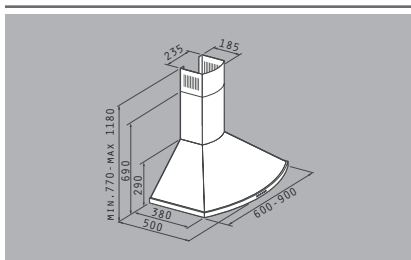

## Oval Chimney

CLASSIC

Artikel-Nummer

Preis

**065007301**  
90cm

**555,00€**

**065007201**  
60cm

**510,00€**