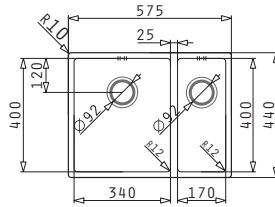

Beinhaltetes Zubehör

ASTRIS (57,5X44) 2B LH

Außenabmessungen: 575 x 440mm  
 Beckenabmessungen: 340 x 400 x 200mm / 170 x 400 x 170mm  
 Unterschrank-Breite: 60cm  
 Überlauf im Becken

Oberfläche	Einbauvariante	Artikel-Nummer	Ventil	Preis
POLIERT	UNTERBAU	101030801	Ø92mm Ø92mm	1.090,00€
POLIERT	FLÄCHENBÜNDIG	101031201	Ø92mm Ø92mm	1.150,00€