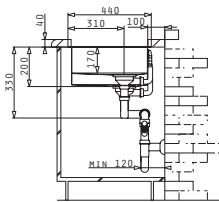

MONTAGE ALS UNTERBAU

Passendes Zubehör

 043000201 Glasschneidbrett	 043000701 Restebeckeneinsatz Edelstahl	 521102101 Drehcenter-Ventil Ø92 mit Überlauf im Becken