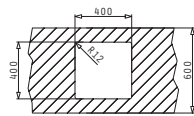

Passendes Zubehör

Beinhaltetes Zubehör

ASTRIS (40X40) 1B

Außenabmessungen: 440 x 440mm  
 Beckenabmessungen: 400 x 400 x 200mm  
 Unterschrank-Breite: 45cm  
 Überlauf im Becken

MONTAGE ALS UNTERBAU

Ausfrässhablone beiliegend