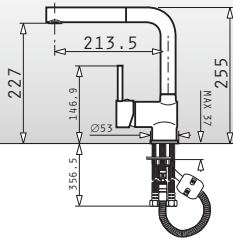

Aladia mit Schlauchbrause

Küchen-Armatur mit rechteckiger Linienführung, Auslauf schwenkbar. Mit Schlauchbrause