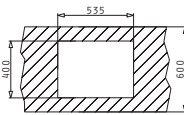

MONTAGE ALS UNTERBAU