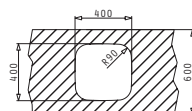

Außenabmessungen: 423 x 423mm
Beckenabmessungen: 400 x 400 x 200mm
Unterschrank-Breite: 45cm
Überlauf im Becken