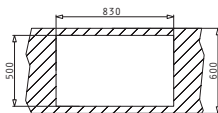

Empfohlene Armatur

LEGATO

Passendes Zubehör

Beinhaltetes Zubehör

CRYSTALON (86X53) 1B 1D WEISS RH

EXTRA WEISS!

Spülenmaß: 860 x 530mm  
Beckenabmessungen: 400 x 400 x 200mm  
Unterschrank-Breite: 50cm  
Überlauf im Becken