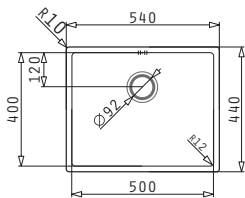

Passendes Zubehör

Beinhaltetes Zubehör

**ASTRIS (50X40) 1B**

Außenabmessungen: 540 x 440mm  
Beckenabmessungen: 500 x 400 x 200mm  
Unterschrank-Breite: 60cm  
Überlauf im Becken

MONTAGE ALS UNTERBAU

Ausrässhablone beiliegend