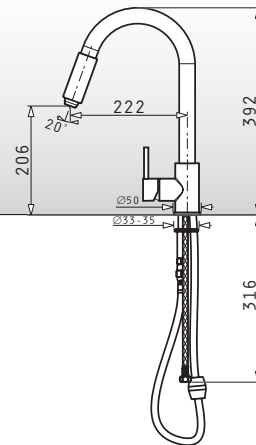

Spaniato

Einhebelmischer mit ausziehbarem hohen Auslauf

Oberfläche	Artikel-Nummer	Preis
CHROM	095091003	305,00€

KÜCHEN-ARMATUREN