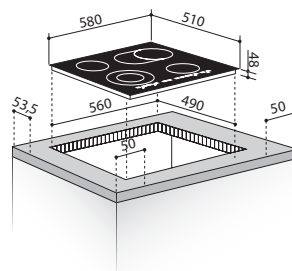

## Kochfeld 58HL 632 Touch Facette

AUTARK

Artikel-Nummer

**030025301**

Preis

**690,00€**

6 Hi-Light-Kochzonen:

Ø145mm / 1200W