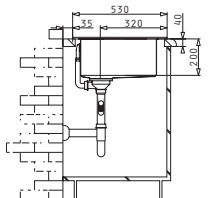

Empfohlene Armatur

LEGATO

Passendes Zubehör

Beinhaltetes Zubehör

CRYSTALON (86X53) 1B 1D WEISS RH

EXTRA WEISS!

Spülenmaß: 860 x 530mm  
Beckenabmessungen: 400 x 400 x 200mm  
Unterschrank-Breite: 50cm  
Überlauf im Becken