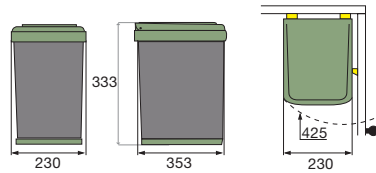

ECKIGER ABFALLSAMMLER 16 grau

Artikel-Nummer

Preis

038000801

85,00€

Abmessungen: 333 x 230 x 353mm

Eimer Edelstahl grau

Inhalt 16 Liter

Zubehör Kompletdeckel (öffnet automatisch)

Schrankbreite ab 40cm