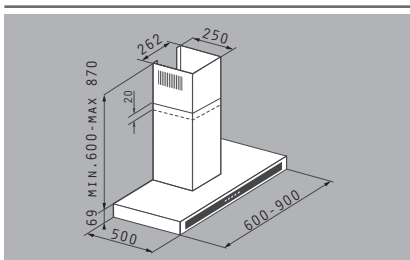

Artikel-Nummer

Preis

065303901
90cm

505,00€

065303801
60cm

445,00€

Touch Control
Bedientasten