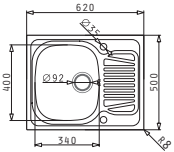

Spülenmaß: 620 x 500mm
Beckenabmessungen: 340 x 400 x 150mm
Unterschrank-Breite: 45cm
Überlauf im Becken