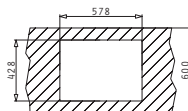

FLÄCHENBÜNDIGER EINBAU