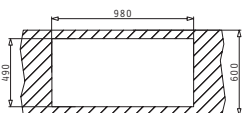

Spülenmaß: 1000 x 510mm
Beckenabmessungen: 490 x 434 x 230mm
Unterschrank-Breite: **60cm**
Überlauf im Becken