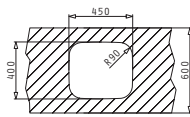

Beinhaltetes Zubehör

**521101701**  
Siebkorbventil Ø92  
mit Überlauf im Becken

Unterbau

IRIS (45X40) UB

Außenabmessungen: 472 x 422mm  
 Beckenabmessungen: 450 x 400 x 200mm  
 Unterschrank-Breite: 50cm  
 Überlauf im Becken