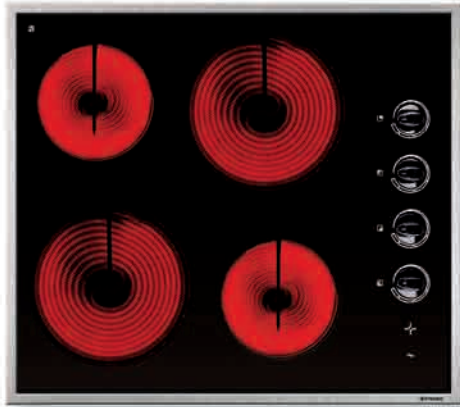

## Kochfeld 58RD 431 Knebel

AUTARK

Artikel-Nummer

**030026002**

Preis

**515,00€**

4 Strahlungs-Heizkörper:

-  Ø145mm / 1200W
-  Ø180mm / 1800W
-  Ø180mm / 1800W
-  Ø145mm / 1200W