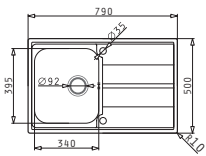

DANAI (79X50) 1B 1D

Spülenmaß: 790 x 500mm
Beckenabmessungen: 340 x 395 x 172mm
Unterschrank-Breite: **45cm**
Überlauf im Becken

Oberfläche	Artikel-Nummer	Becken Position	Ventil	Preis
POLIERT	101021912	Reversibel 1+1 Hahnlöcher	Ø92mm	280,00€

Einbau

Empfohlene Armatur

Passendes Zubehör

 043000901 Restebeckeneinsatz Edelstahl	 525006401 Holzschneidbrett	 525005901 Geschirrkorb verchromt	 521055801 Sifon für Spülen mit einem Becken

Beinhaltetes Zubehör

 521097901 Drehexcenter-Ventil Ø92 mit Überlauf im Becken			

DANAI (79X50) 2B

Spülenmaß: 790 x 500mm
Beckenabmessungen: 340 x 395 x 173mm / 340 x 395 x 173mm
Unterschrank-Breite: **80cm**
Überlauf im Becken

Oberfläche	Artikel-Nummer	Hahnlöcher	Ventil	Preis
POLIERT	101023012	1 Hahnlöcher	Ø92mm Ø92mm	295,00€

Einbau

Empfohlene Armatur

Passendes Zubehör

 043000901 Restebeckeneinsatz Edelstahl	 525006401 Holzschneidbrett	 525005901 Geschirrkorb verchromt	

Beinhaltetes Zubehör

 521097201 Siebkorbventil Ø92	 521097301 Siebkorbventil Ø92 mit Überlauf im Becken	 521058401 Raumsparsifon für Spülen mit 2 Becken