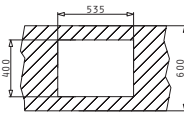

MONTAGE ALS UNTERBAU