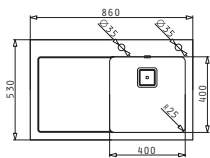

Empfohlene Armatur

LEGATO

Passendes Zubehör

Beinhaltetes Zubehör

CRYSTALON (86X53) 1B 1D WEISS RH

EXTRA WEISS!

Spülenmaß: 860 x 530mm  
Beckenabmessungen: 400 x 400 x 200mm  
Unterschrank-Breite: 50cm  
Überlauf im Becken