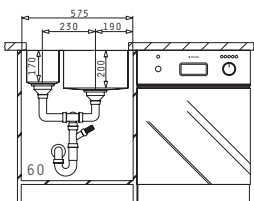

MONTAGE ALS UNTERBAU

Passendes Zubehör

 043000201 Glasschneidbrett	 043000701 Restebeckeneinsatz Edelstahl	 521102101 Drehcenter-Ventil Ø92 mit Überlauf im Becken