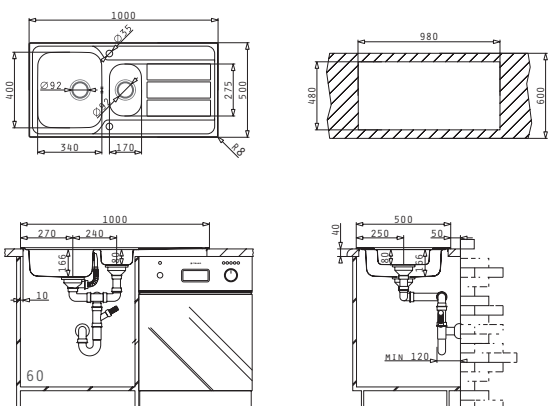

Oberfläche	Artikel-Nummer	Becken Position	Ventil	Preis
POLIERT	100100312	Reversibel 1+1 Hahnlöcher	Ø92mm Ø92mm	345,00€

Passendes Zubehör	
 525006501 Holzschneidbrett	 525006401 Geschirrkorb verchromt

Beinhaltetes Zubehör			
 521097901 Drehexcenter-Ventil Ø92 mit Überlauf im Becken	 521097201 Siebkorventil Ø92	 100060301 Restebeckeneinsatz Edelstahl	 521058501 Raumspartion für Spülen mit 1 1/2 Becken