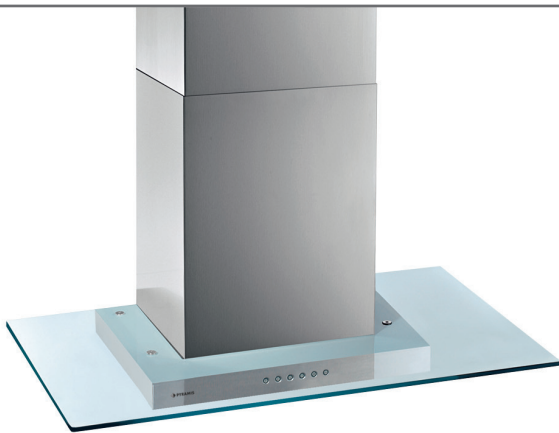

Cielo Wandhaube

PREMIUM