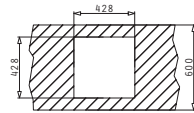

TETRAGON (40X40) 1B

Außenabmessungen: 440 x 440mm  
 Beckenabmessungen: 400 x 400 x 200mm  
 Unterschrank-Breite: 45cm  
 Überlauf im Becken

MONTAGE ALS UNTERBAU

Ausfrässhablone beiliegend

FLÄCHENBÜNDIGER EINBAU