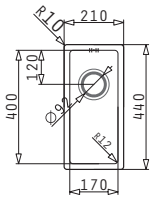

ASTRIS  
SERIE  
ELEGANT

ASTRIS (17X40) 1B

Außenabmessungen: 210 x 440mm  
 Beckenabmessungen: 170 x 400 x 140mm  
 Unterschrank-Breite: 30cm  
 Überlauf im Becken

MONTAGE ALS UNTERBAU

Ausfrässhablone beiliegend