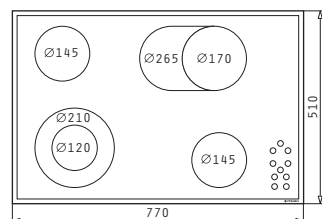

Kochfeld 77HL 630 Touch

AUTARK

Artikel-Nummer

030025002

Preis

770,00€

6 Hi-Light-Kochzonen:

- Ø145mm / 1200W
- Ø170 / 265mm, 1400 / 2200W
- Ø120 / 210mm, 700 / 2100W
- Ø145mm / 1200W

Abmessungen: 770 x 510mm

Sensorschaltung Touch-Control

9 Leistungsstufen

Sicherheits-Verriegelung

Restwärmearzeige

Zeitschaltuhr

Edelstahl Rahmen