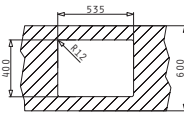

MONTAGE ALS UNTERBAU

Passendes Zubehör

 043000201 Glasschneidbrett	 043000701 Restebeckeneinsatz Edelstahl	 521102101 Drehcenter-Ventil Ø92 mit Überlauf im Becken