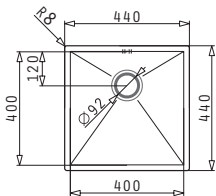

Außenabmessungen: 440 x 440mm
Beckenabmessungen: 400 x 400 x 200mm
Unterschrank-Breite: 45cm
Überlauf im Becken