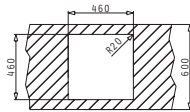

Spülenmaß: 480 x 480mm
Beckenabmessungen: 400 x 340 x 150mm
Unterschrank-Breite: **45cm**
Überlauf im Becken