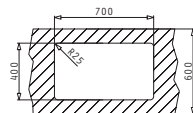

MONTAGE ALS UNTERBAU

Ausfrässhablone beiliegend