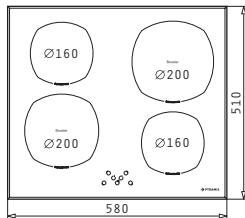

## Kochfeld 58 Induktion 432 Touch Facette

AUTARK

Artikel-Nummer

**030051901**

Preis

**950,00€**

4 Induktions-Kochzonen:

Ø160mm / 1400W