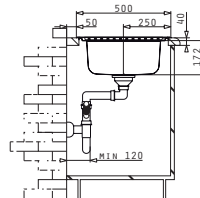

DANAI (86X50) 1 1/4B 1D

NEU!

Spülenmaß: 860 x 500mm
Beckenabmessungen: 340 x 395 x 172mm / 68 x 285 x 20mm
Unterschrank-Breite: 50cm
Überlauf in Abtropffläche

Oberfläche	Artikel-Nummer	Becken Position	Ventil	Preis
POLIERT	101027312	Reversibel 1+1 Hahnlöcher	Ø92mm	315,00€

Einbau

Empfohlene Armatur

RITMO

Passendes Zubehör

 043000901 Restebeckeneinsatz Edelstahl	 525006601 Holzschneidbrett	 525005901 Geschirrkorb verchromt	 521055801 Sifon für Spülen mit einem Becken

Beinhaltetes Zubehör

 521095201 Drehcenter-Ventil Ø92 mit Überlauf im Becken	 10065301 Resteschale Edelstahl		

DANAI (100X50) 1 1/2B 1D

Spülenmaß: 1000 x 500mm
Beckenabmessungen: 340 x 395 x 173mm / 175 x 290 x 135mm
Unterschrank-Breite: 60cm
Überlauf im Becken

Oberfläche	Artikel-Nummer	Becken Position	Ventil	Preis
POLIERT	101022612	Reversibel 1+1 Hahnlöcher	Ø92mm Ø92mm	370,00€

Einbau

Empfohlene Armatur

ALEGRETO

Vorgeschlagene Kombination
Restebeckeneinsatz passt nur in Schneidbrett

Passendes Zubehör

 043000901 Restebeckeneinsatz Edelstahl	 525006601 Holzschneidbrett	 525005901 Geschirrkorb verchromt	

Beinhaltetes Zubehör

 521097901 Drehcenter-Ventil Ø92 mit Überlauf im Becken	 521097201 Siebkorbventil Ø92	 521058501 Raumparsifon für Spülen mit 1 1/2 Becken