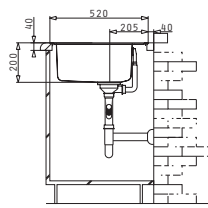

Spülenmaß: 410 x 520mm
Beckenabmessungen: 340 x 400 x 200mm
Unterschrank-Breite: **40cm**
Überlauf im Becken