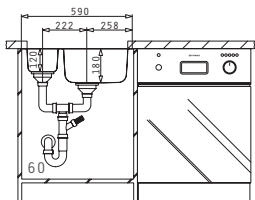

Optionale Ablaufgarnitur

DIONE (59X46) 1 1/2B RH UB

Spülenmaß: 590 x 456mm  
 Beckenabmessungen: 165 x 290 x 120mm / 340 x 400 x 180mm  
 Unterschrank-Breite: 60cm  
 Überlauf im Becken

Ausfrässhablone beiliegend