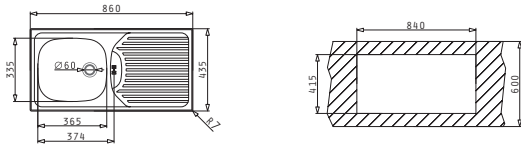

Einbau

Empfohlene Armatur

**FESTIVO**

CA1

Spülenmaß: 860 x 435mm  
Beckenabmessungen: 365 x 335 x 150mm  
Unterschrank-Breite: **45cm**  
Überlauf in Abtropffläche

Oberfläche	Artikel-Nummer	Becken Position	Ventil	Preis
GLATT	<b>100120402</b>	Reversibel Ohne Hahnlöcher	Ø60mm	<b>85,00€</b>
LEINEN	<b>100123604</b>	Reversibel Ohne Hahnlöcher	Ø60mm	<b>115,00€</b>