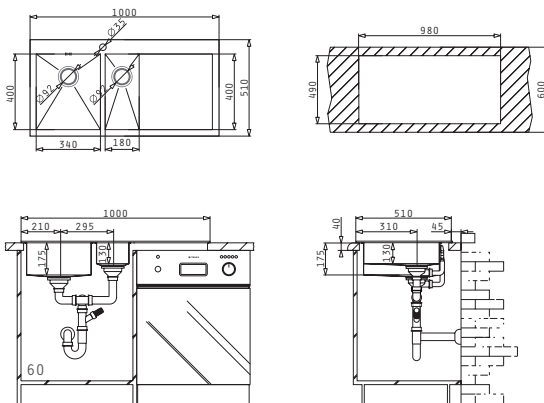

Spülenmaß: 1000 x 510mm
Beckenabmessungen: 340 x 400 x 175mm / 180 x 400 x 130mm
Unterschrank-Breite: 60cm
Überlauf im Becken