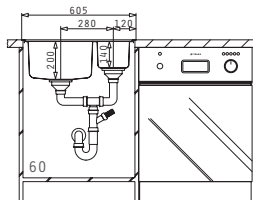

PELLA (60,5X52) 1 1/2B

Spülenmaß: 605 x 520mm
Beckenabmessungen: 340 x 400 x 200mm / 170 x 400 x 140mm
Unterschrank-Breite: 60cm
Überlauf im Becken

Oberfläche	Artikel-Nummer	Hahnlöcher	Ventil	Preis
POLIERT	108910201	2 Hahnlöcher	Ø92mm Ø92mm	830,00€

Flächenbündig

Einbau

Empfohlene Armatur

Passendes Zubehör

Beinhaltetes Zubehör