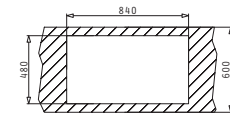

DANAI (86X50) 1 1/4B 1D

NEU!

Spülenmaß: 860 x 500mm
Beckenabmessungen: 340 x 395 x 172mm / 68 x 285 x 20mm
Unterschrank-Breite: 50cm
Überlauf in Abtropffläche

Oberfläche	Artikel-Nummer	Becken Position	Ventil	Preis
POLIERT	101027312	Reversibel 1+1 Hahnlöcher	Ø92mm	315,00€

Einbau

Empfohlene Armatur

RITMO

Passendes Zubehör

 043000901 Restebeckeneinsatz Edelstahl	 525006601 Holzschneidbrett	 525005901 Geschirrkorb verchromt	 521055801 Sifon für Spülen mit einem Becken

Beinhaltetes Zubehör

 521095201 Drehcenter-Ventil Ø92 mit Überlauf im Becken	 10065301 Resteschale Edelstahl		

DANAI (100X50) 1 1/2B 1D

Spülenmaß: 1000 x 500mm
Beckenabmessungen: 340 x 395 x 173mm / 175 x 290 x 135mm
Unterschrank-Breite: 60cm
Überlauf im Becken

Oberfläche	Artikel-Nummer	Becken Position	Ventil	Preis
POLIERT	101022612	Reversibel 1+1 Hahnlöcher	Ø92mm Ø92mm	370,00€

Einbau

Empfohlene Armatur

ALEGRETO

Vorgeschlagene Kombination
Restebeckeneinsatz passt nur in Schneidbrett

Passendes Zubehör

 043000901 Restebeckeneinsatz Edelstahl	 525006601 Holzschneidbrett	 525005901 Geschirrkorb verchromt	

Beinhaltetes Zubehör

 521097901 Drehcenter-Ventil Ø92 mit Überlauf im Becken	 521097201 Siebkorbventil Ø92	 521058501 Raumparsifon für Spülen mit 1 1/2 Becken