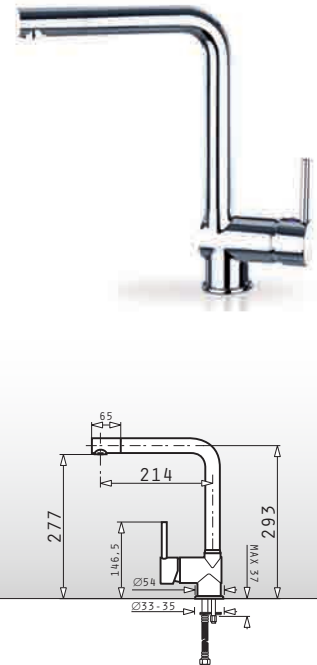

## Aladia ohne Schlauchbrause

Küchen-Armatur mit rechteckiger Linienführung, Auslauf schwenkbar

Oberfläche	Artikel-Nummer	Preis
CHROM	<b>095011003</b>	<b>480,00€</b>

Oberfläche	Artikel-Nummer	Preis
CHROM	<b>090900703</b>	<b>430,00€</b>