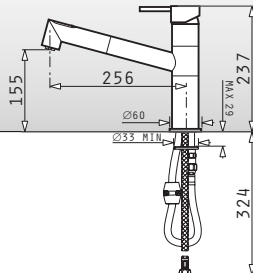

Ritmo

Geradliniger Einhebelmischer mit ausziehbarer Schlauchbrause, umstellbar