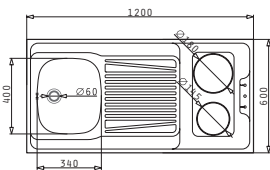

Beinhaltetes Zubehör

Allseitig Abgekantet

Empfohlene Armatur

PANTRYABDECKUNG 1B 1D  
MIT 2 VERSCHIEDEN GROSSEN KOCHPLATTEN 120x60x5,5

Außenabmessungen: 1200 x 600 x 55mm  
Beckenabmessungen: 340 x 400 x 150mm  
Unterschrank-Breite: 45cm