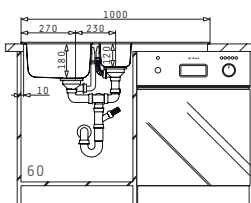

**521055201**  
Sifon für Spülen mit  
1 1/2 Becken

CONCERTO (100X50) 1 1/2B 1D WEISS

Spülenmaß: 1000 x 500mm  
Beckenabmessungen: 340 x 400 x 180mm / 165 x 290 x 120mm  
Unterschrank-Breite: **60cm**  
Überlauf im Becken