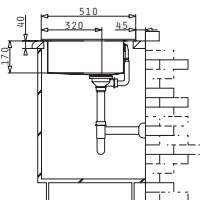

Oberfläche	Artikel-Nummer	Hahnlöcher	Ventil	Preis
GEBÜRSTET	<b>101020801</b>	1 Hahnloch Becken links	∅92mm	<b>715,00€</b>

Empfohlene Armatur

Passendes Zubehör

Beinhaltetes Zubehör

NEMEA (100X51) 1B 1D RH

Spülenmaß: 1000 x 510mm  
 Beckenabmessungen: 450 x 400 x 170mm  
 Unterschrank-Breite: 50cm  
 Überlauf im Becken