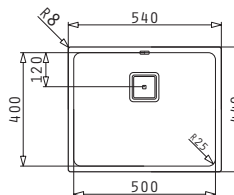

Passendes Zubehör

Beinhaltetes Zubehör

LUME (50X40) 1B

Außenabmessungen: 540 x 440mm  
Beckenabmessungen: 500 x 400 x 200mm  
Unterschrank-Breite: 60cm  
Überlauf im Becken

MONTAGE ALS UNTERBAU

Ausfrässhablone beiliegend