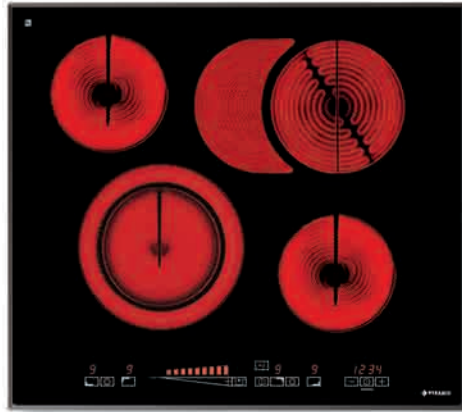

## Kochfeld 58HL 633 Touch Facette Slider

AUTARK

Artikel-Nummer

**030029001**

Preis

**770,00€**

4 Induktions-Kochzonen:

- Ø145mm / 1200W
- Ø170 / 265mm, 1400 / 2200W
- Ø120 / 210mm, 700 / 2100W
- Ø145mm / 1200W