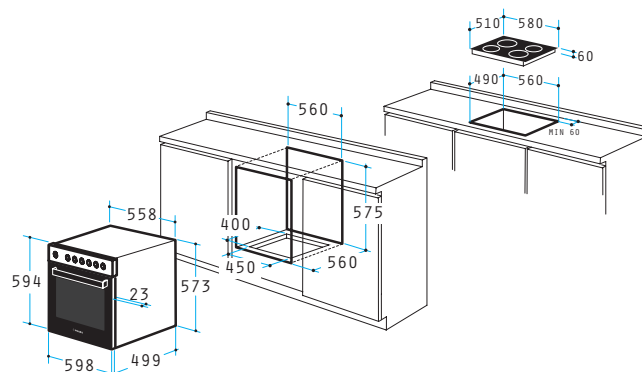

Edelstahl
Rahmen

4 Hi-Light-Kochzonen:

Ø120mm / 1200W

Ø180mm / 1800W

Ø120mm / 1200W

Ø180mm / 1800W

Abmessungen: 580 x 510mm

9 Leistungsstufen

Restwärmanzeige