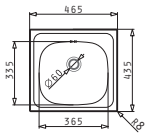

Spülenmaß: 465 x 435mm
Beckenabmessungen: 365 x 335 x 150mm
Unterschrank-Breite: **40cm**
Überlauf im Becken