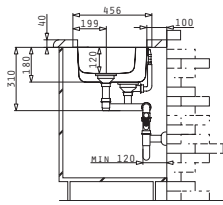

Ausfrässhablone beiliegend