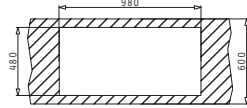

Spülenmaß: 1000 x 500mm
Beckenabmessungen: 340 x 400 x 150mm / 100 x 298 x 17mm
Unterschrank-Breite: **50cm**
Überlauf im Restebecken