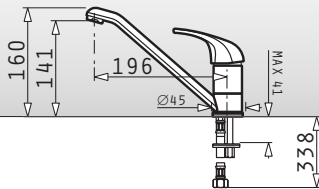

### Niederdruck mit Absperrventil

Oberfläche	Artikel-Nummer	Preis
CHROM	<b>095190004</b>	<b>160,00€</b>

**Sereno**

Einhebelmischer mit erhöhtem Auslauf

**NEU!**

**Fino**

Einhebelmischer als Einstiegsmodell

**Accel**