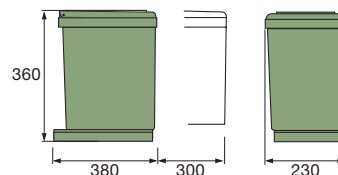

EINBAU-ABFALLSAMMLER 2x7,5

Artikel-Nummer

038000501

Preis

55,00€

2-fach Trennung
Abmessungen: 360 x 230 x 380mm

Gestell Grau

Eimer Kunststoff hellgrau

Inhalt 2 x 7,5 Liter

Zubehör Komplettdeckel (teilweise klappbar)

Schrankbreite ab 30cm