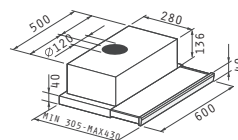

Flachschirmhaube NN1

ESSENTIAL

Artikel-Nummer

065012001
EDELSTAHL

Preis

125,00€

Edelstahl

60cm

Abluftleistung: 460m³/h

Geräuschpegel: 51dB

Motor: 2 x 95W

Schiebeschalter - 3 Geschwindigkeiten

Beleuchtung (2 x 25W)

Metall-filter: 2

065915801 Kohlefilter
Erforderlich: 2