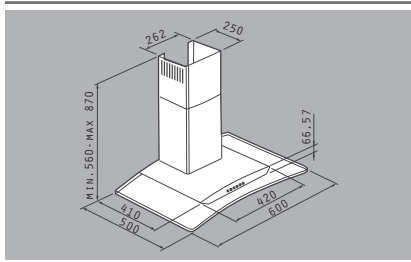

*Sanft gebogener Schirm
aus Sicherheitsglas*