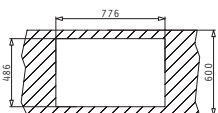

**GRANIT FARBEN**

Karton beinhaltet: Siebkorbventil Ø92mm & Sifon.

PYRAGRANITE ALAZIA (79X50) 1B 1D

**NEU!**

Spülenmaß: 790 x 500mm  
Beckenabmessungen: 340 x 420 x 205mm  
Unterschrank-Breite: 45cm  
Überlauf im Becken