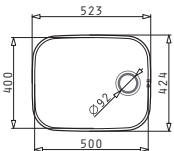

Außenabmessungen: 523 x 424mm
Beckenabmessungen: 500 x 400 x 200mm
Unterschrank-Breite: 60cm
Überlauf im Becken