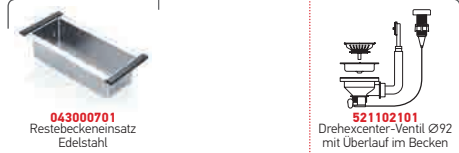

Passendes Zubehör