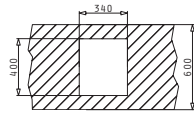

Passendes Zubehör

Beinhaltetes Zubehör

TETRAGON (34X40) 1B

Außenabmessungen: 380 x 440mm  
 Beckenabmessungen: 340 x 400 x 200mm  
 Unterschrank-Breite: 40cm  
 Überlauf im Becken

MONTAGE ALS UNTERBAU

Ausfrässhablone beiliegend