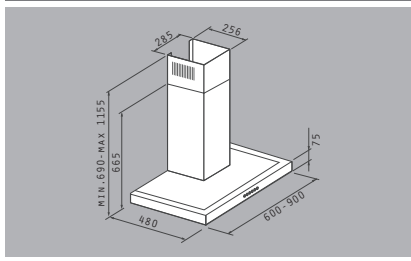

Elektronische  
Bedientasten

Edelstahl

90cm / 60cm

Abluftleistung: 800m<sup>3</sup>/h

Geräuschpegel: 51dB

Intensiv-Stufe

| Clean-Air-Funktion

Filtersättigungs-Anzeige