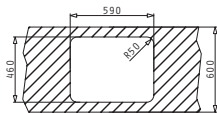

Oberfläche	Artikel-Nummer	Hahnlöcher	Ventil	Preis
POLIERT	108717402	1 Hahnloch	Ø92mm	270,00€