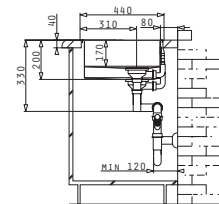

FLÄCHENBÜNDIGER EINBAU

Beinhaltenes Zubehör

 521101701 Siebkorbventil Ø92 mit Überlauf im Becken für Unterbau	 521102601 Siebkorbventil Ø92 mit Überlauf im Becken für flächenbündigen Einbau	 521058501 Raumsparsifen für Spülen mit 1 1/2 Becken

Ausrüssschablone beiliegend