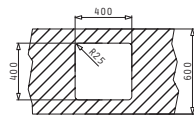

MONTAGE ALS UNTERBAU

Ausfrässhablone beiliegend