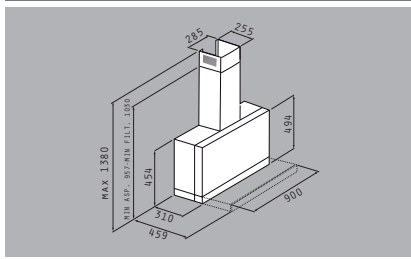

## Reflcto Sliding

ELEGANT

**NEU!**

Artikel-Nummer

**065000101**

Preis

**1.050,00€**

*Kann auch bedient werden, ohne den Auszug zu öffnen*