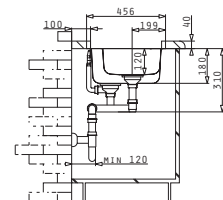

Optionale Ablaufgarnitur

DIONE (59X46) 1 1/2B RH UB

Spülenmaß: 590 x 456mm  
 Beckenabmessungen: 165 x 290 x 120mm / 340 x 400 x 180mm  
 Unterschrank-Breite: 60cm  
 Überlauf im Becken

Ausfrässhablone beiliegend