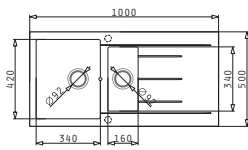

**GRANIT FARBEN**

Karton beinhaltet: Drehexcenter Siebkorbventil Ø92mm & Sifon.

Passendes Zubehör

Empfohlene Armatur

PYRAGRANITE ALAZIA (100X50) 1 1/2B 1D

Spülenmaß: 1000 x 500mm  
 Beckenabmessungen: 340 x 420 x 205mm / 160 x 340 x 150mm  
 Unterschrank-Breite: **60cm**  
 Überlauf im Becken