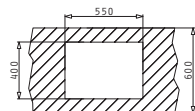

Passendes Zubehör

Beinhaltetes Zubehör

**TETRAGON (55X40) 1D**

Außenabmessungen: 590 x 440mm  
Beckenabmessungen: 550 x 400 x 18mm  
Unterschrank-Breite: **60cm**

**MONTAGE ALS UNTERBAU**

Ausfrässhablone beiliegend