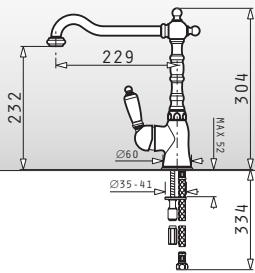

Baroque

Einhebelmischer im Nostalgie-Look für Landhausstil-Küchen