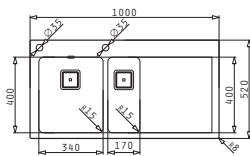

MARONIA (100X52) 1 1/2B 1D LH

Spülenmaß: 1000 x 520mm
Beckenabmessungen: 340 x 400 x 170mm / 170 x 400 x 140mm
Unterschrank-Breite: 60cm
Überlauf im Becken

Oberfläche	Artikel-Nummer	Hahnlöcher	Ventil	Preis
GEBÜRSTET	101024801	2 Hahnlöcher Becken links	Quadratisch	1.010,00€

Empfohlene Armatur

LEGATO

Passendes Zubehör

043000201
Glasschneidbrett

043000701
Restebeckeneinsatz
Edelstahl

Beinhaltetes Zubehör

521205501
Siebkorb-Ventil quadr.

521055201
Sifon für Spülen mit
1 1/2 Becken

MARONIA (100X52) 1 1/2B 1D RH

Spülenmaß: 1000 x 520mm
Beckenabmessungen: 170 x 400 x 140mm / 340 x 400 x 170mm
Unterschrank-Breite: 60cm
Überlauf im Becken

Oberfläche	Artikel-Nummer	Hahnlöcher	Ventil	Preis
GEBÜRSTET	101024701	2 Hahnlöcher Becken rechts	Quadratisch	1.010,00€

Empfohlene Armatur

LEGATO

Passendes Zubehör

043000201
Glasschneidbrett

043000701
Restebeckeneinsatz
Edelstahl

Beinhaltetes Zubehör

521205501
Siebkorb-Ventil quadr.

521055201
Sifon für Spülen mit
1 1/2 Becken