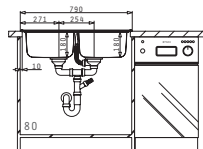

> Ausfrässhablone

Die Ausfrässhablone oder -zeichnung ist eine genaue Hilfe um den passenden Ausschnitt in der Arbeitsplatte herzustellen. Sie beinhaltet die Breite und Tiefe des Ausschnittes, ebenso wie den Eckradius, um das betreffende Modell einzupassen so dass auch die Befestigungselemente passen und greifen.

> Zeichnung der Ablaufgarnitur

Gibt eine detaillierte Information über die Lage und Abmessungen wie der Platz unterhalb der Spüle ausgenutzt ist, nachdem Ablaufgarnitur und Sifon installiert sind.