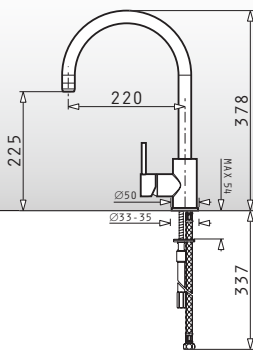

Gusto

Attraktiver Einhebelmischer in rundem Design