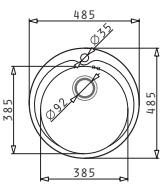

KIBA

Außenabmessungen: $\varnothing 485\text{mm}$
Beckenabmessungen: $\varnothing 385 \times 163\text{mm}$
Unterschrank-Breite: **45cm**
Überlauf im Becken

Oberfläche	Artikel-Nummer	Hahnlöcher	Ventil	Preis
POLIERT	100053704	1 Hahnloch	$\varnothing 92\text{mm}$	140,00€
LEINIEN	100053812	1 Hahnloch	$\varnothing 92\text{mm}$	160,00€

Empfohlene Armatur

Passendes Zubehör

525002901 Geschirrkorb verchromt	525000501 Geschirrkorb weiß	525003301 Holzschneidbrett	521055801 Sifon für Spülen mit einem Becken

Beinhaltetes Zubehör

521097301 Siebkorbventil $\varnothing 92$ mit Überlauf im Becken			

ATRIA

Außenabmessungen: $575 \times 505\text{mm}$
Beckenabmessungen: $480 \times 340 \times 180\text{mm}$
Unterschrank-Breite: **60cm**
Überlauf im Becken

Oberfläche	Artikel-Nummer	Hahnlöcher	Ventil	Preis
POLIERT	100081530	1 Hahnloch	$\varnothing 92\text{mm}$	195,00€

Empfohlene Armatur

Beinhaltetes Zubehör

521097301 Siebkorbventil $\varnothing 92$ mit Überlauf im Becken	521055801 Sifon für Spülen mit einem Becken