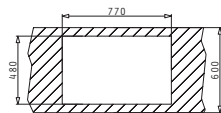

Spülenmaß: 790 x 500mm
Beckenabmessungen: 340 x 400 x 150mm
Unterschrank-Breite: 45cm
Überlauf im Becken