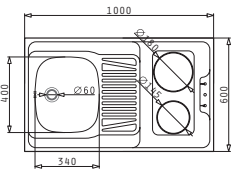

METALLSCHRANK MK 331 (100X60)