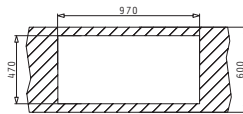

CONCERTO (100X50) 1 1/2B 1D SCHWARZ

Spülenmaß: 1000 x 500mm
Beckenabmessungen: 340 x 400 x 180mm / 165 x 290 x 120mm
Unterschrank-Breite: **60cm**
Überlauf im Becken

Oberfläche	Artikel-Nummer	Becken Position	Ventil	Preis
EDELSTAHL & SCHWARZES GLAS	109501430	Reversibel 1+1 Hahnlöcher	Ø92mm Ø92mm	1.110,00€

Passendes Zubehör

Beinhaltetes Zubehör

CONCERTO (100X50) 1 1/2B 1D WEISS

Spülenmaß: 1000 x 500mm
Beckenabmessungen: 340 x 400 x 180mm / 165 x 290 x 120mm
Unterschrank-Breite: **60cm**
Überlauf im Becken

Oberfläche	Artikel-Nummer	Becken Position	Ventil	Preis
EDELSTAHL & WEISSSES GLAS	109501530	Reversibel 1+1 Hahnlöcher	Ø92mm Ø92mm	1.230,00€

Passendes Zubehör

Beinhaltetes Zubehör