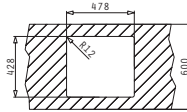

FLÄCHENBÜNDIGER EINBAU