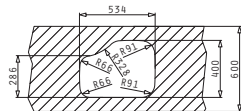

Spülenmaß: 590 x 456mm
Beckenabmessungen: 165 x 290 x 120mm / 340 x 400 x 180mm
Unterschrank-Breite: 60cm
Überlauf im Becken