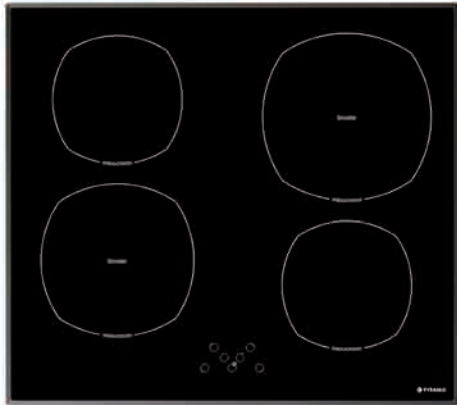

## Kochfeld 58 Induktion 432 Touch Facette

AUTARK

Artikel-Nummer

**030051901**

Preis

**950,00€**

4 Induktions-Kochzonen:

Ø160mm / 1400W