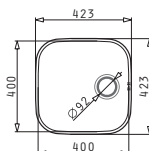

Außenabmessungen: 423 x 423mm
Beckenabmessungen: 400 x 400 x 200mm
Unterschrank-Breite: 45cm
Überlauf im Becken