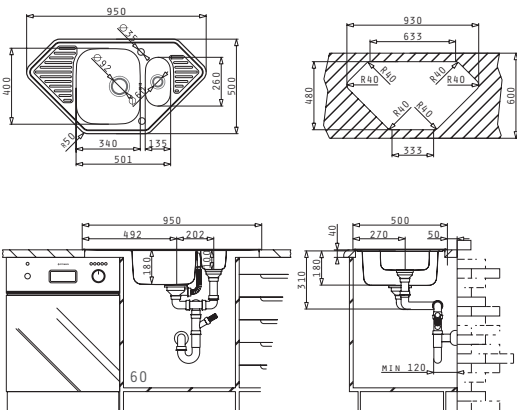

Beinhaltetes Zubehör

 <b>521097301</b> Siebkorbventil Ø92 mit Überlauf im Becken				
--	--	--	--	--

ECKSPÜLEN  
SERIE  
PREMIUM

MEDUSA CORNER 1 1/2B 2D

Spülenmaß: 950 x 500mm  
 Beckenabmessungen: 340 x 400 x 180mm / 135 x 260 x 100mm  
 Unterschrank-Breite: 60cm / Eckschrank ab 90/90cm  
 Überlauf im Becken