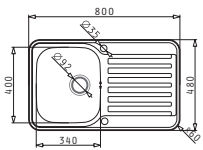

SPACE MINI 1B 1D

Spülenmaß: 800 x 480mm
Beckenabmessungen: 340 x 400 x 180mm
Unterschrank-Breite: **45cm**
Überlauf im Becken

Oberfläche	Artikel-Nummer	Becken Position	Ventil	Preis
POLIERT	108745012	Reversibel 1+1 Hahnlöcher	Ø92mm	260,00€

Empfohlene Armatur

Passendes Zubehör

 525004701 Holzschneidbrett	 525004201 Geschirrkorb verchromt	 525000401 Geschirrkorb weiß	 521058301 Raumsparsifon für Spülen mit einem Becken

Beinhaltetes Zubehör

 521097901 Drehexcenter-Ventil Ø92 mit Überlauf im Becken			

SPACE MINI 1 1/2B 1D

Spülenmaß: 960 x 480mm
Beckenabmessungen: 340 x 400 x 180mm / 165 x 290 x 120mm
Unterschrank-Breite: **60cm**
Überlauf im Becken

Oberfläche	Artikel-Nummer	Becken Position	Ventil	Preis
POLIERT	108753912	Reversibel 1+1 Hahnlöcher	Ø92mm Ø92mm	345,00€

Empfohlene Armatur

Passendes Zubehör

 100060001 Restbeckeneinsatz Edelstahl	 525000201 Restbeckeneinsatz Kunststoff	 525004701 Holzschneidbrett	 525004201 Geschirrkorb verchromt	 525000401 Geschirrkorb weiß

Beinhaltetes Zubehör

 521097901 Drehexcenter-Ventil Ø92 mit Überlauf im Becken	 521097201 Siebkorbventil Ø92	 521058501 Raumsparsifon für Spülen mit 1 1/2 Becken