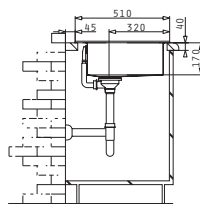

Passendes Zubehör

Beinhaltetes Zubehör

EDELSTAHL-SPÜLEN

NEMEA  
SERIE  
ELEGANT

NEMEA (100X51) 1B 1D LH

Spülenmaß: 1000 x 510mm  
 Beckenabmessungen: 450 x 400 x 170mm  
 Unterschrank-Breite: 50cm  
 Überlauf im Becken