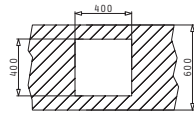

MONTAGE ALS UNTERBAU

Ausfrässhablone beiliegend