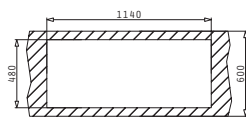

DANAI (116X50) 2B 1D

Spülenmaß: 1160 x 500mm  
 Beckenabmessungen: 340 x 395 x 172mm / 340 x 395 x 172mm  
 Unterschrank-Breite: 80cm  
 Überlauf im Becken

Oberfläche	Artikel-Nummer	Becken Position	Ventil	Preis
POLIERT	<b>101022812</b>	Reversibel 1+1 Hahnlöcher	Ø92mm Ø92mm	<b>385,00€</b>