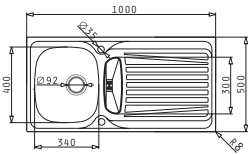

Spülenmaß: 1000 x 500mm
Beckenabmessungen: 340 x 400 x 150mm / 100 x 298 x 17mm
Unterschrank-Breite: **50cm**
Überlauf im Restebecken