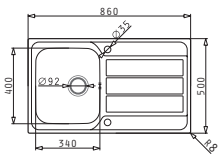

Spülenmaß: 860 x 500mm
Beckenabmessungen: 340 x 400mm
Unterschrank-Breite: 45cm
Überlauf im Becken

Maß für Flacheinbau