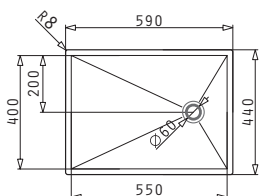

Passendes Zubehör

Beinhaltetes Zubehör

**TETRAGON (55X40) 1D**

Außenabmessungen: 590 x 440mm  
Beckenabmessungen: 550 x 400 x 18mm  
Unterschrank-Breite: **60cm**

**MONTAGE ALS UNTERBAU**

Ausfrässhablone beiliegend