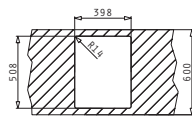

Spülenmaß: 410 x 520mm
Beckenabmessungen: 340 x 400 x 200mm
Unterschrank-Breite: **40cm**
Überlauf im Becken