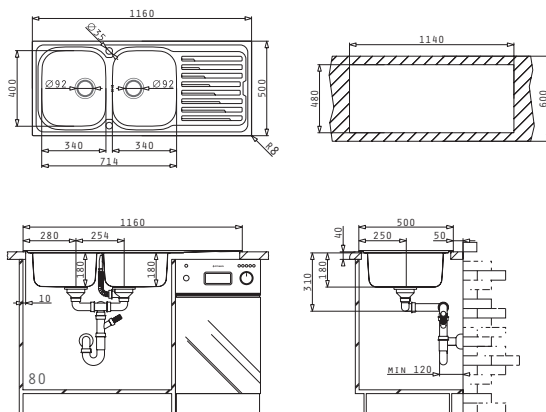

Spülenmaß: 1160 x 500mm
Beckenabmessungen: 340 x 400 x 180mm / 340 x 400 x 180mm
Unterschrank-Breite: **80cm**
Überlauf im Becken