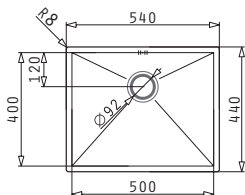

Passendes Zubehör

Beinhaltetes Zubehör

**TETRAGON (50X40) 1B**

Außenabmessungen: 540 x 440mm  
Beckenabmessungen: 500 x 400 x 200mm  
Unterschrank-Breite: **60cm**  
Überlauf im Becken

**MONTAGE ALS UNTERBAU**