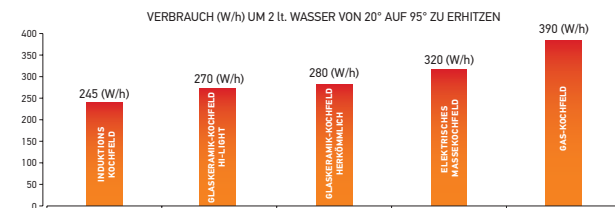

> Kosteneffizienter

90% der Energie werden in Hitze direkt im Kochgeschirr umgewandelt. Sobald das Kochgeschirr weggezogen wird, endet der Energiefluss sofort ohne weitere Energie zu vergeuden.