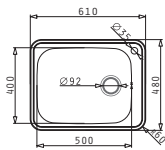

Oberfläche	Artikel-Nummer	Hahnlöcher	Ventil	Preis
POLIERT	108717402	1 Hahnloch	Ø92mm	270,00€