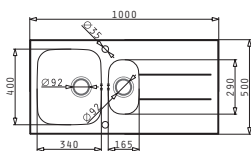

**521055201**  
Sifon für Spülen mit  
1 1/2 Becken

CONCERTO (100X50) 1 1/2B 1D WEISS

Spülenmaß: 1000 x 500mm  
Beckenabmessungen: 340 x 400 x 180mm / 165 x 290 x 120mm  
Unterschrank-Breite: **60cm**  
Überlauf im Becken