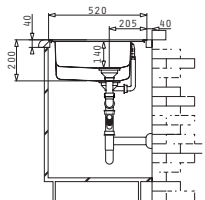

PELLA (60,5X52) 1 1/2B

Spülenmaß: 605 x 520mm
Beckenabmessungen: 340 x 400 x 200mm / 170 x 400 x 140mm
Unterschrank-Breite: 60cm
Überlauf im Becken

Oberfläche	Artikel-Nummer	Hahnlöcher	Ventil	Preis
POLIERT	108910201	2 Hahnlöcher	Ø92mm Ø92mm	830,00€

Flächenbündig

Einbau

Empfohlene Armatur

Passendes Zubehör

Beinhaltetes Zubehör