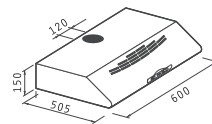

Unterbauhaube 60cm mit Metallfiltern

ESSENTIAL

Artikel-Nummer

065100101
WEISS

Preis

110,00€

065100301
EDELSTAHL

155,00€

Weiß/Edelstahl-Farbe

60cm

Abluftleistung: 450m³/h

Geräuschpegel: 53dB

Motor: 2 x 110W

Schiebeschalter

Metallfilter: 2

2 Halogenleuchten (à 20W)

065099801 Kohlefilter
Erforderlich: 2

Zubehör Dunstabzugshauben

065916101

Kohlefilter & Befestigungs-Set zum Umrüsten Cilindrico auf Umluft

Preis: **95,00€**

065099801

Kohlefilter, rund, für Refleto, Square Chimney, Oval Chimney, Flachschrühhaube Turbo, Unterbauhauben

Preis: **14,00€**

065099701

Kohlefilter, eckig, für Cilindrico, Cielo, Verso, Agilo

Preis: **17,00€**

065915801

Kohlefilter, rund, für Saldo, Valido, Vendeto, Square Chimney 60NN1, Flachschrühhaube NN1

Preis: **14,00€**

065099901

Kohlefilter, rund, für Round Chimney, Flachschrühhaube 60cm

Preis: **14,00€**