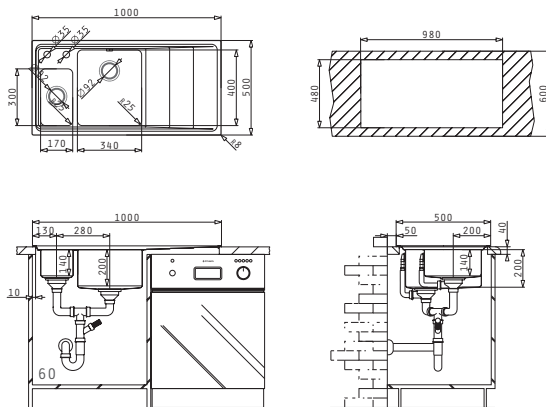

STUDIO (100X50) 1 1/2B 1D LH

Spülenmaß: 1000 x 500mm  
Beckenabmessungen: 170 x 300 x 140mm / 340 x 400 x 200mm  
Unterschrank-Breite: 60cm  
Überlauf im Becken

Oberfläche	Artikel-Nummer	Hahnlöcher	Ventil	Preis
POLIERT	107149430	2 Hahnlöcher Becken links	Ø92mm Ø92mm	930,00€