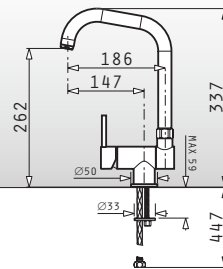

Contralto

Praktischer Einhebelmischer mit umlegbarem Auslauf zur Unterfenster-Montage (Mindesthöhe: 83mm)

Oberfläche	Artikel-Nummer	Preis
CHROM	095111003	230,00€