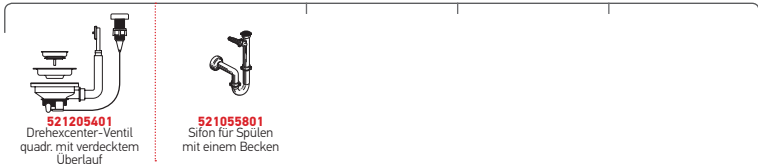

NIVEL (100X51) 1B 1D WEISS LH

Spülenmaß: 1000 x 510mm  
Beckenabmessungen: 450 x 400 x 200mm  
Unterschrank-Breite: 60cm  
Überlauf im Becken

Oberfläche	Artikel-Nummer	Hahnlöcher	Ventil	Preis
EDELSTAHL & WEISSES GLAS	<b>109506730</b>	2 Hahnlöcher Becken links	Quadratisch	<b>1.590,00€</b>