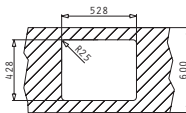

FLÄCHENBÜNDIGER EINBAU