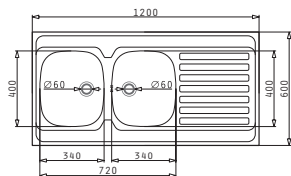

Spülenmaß: 1200 x 600mm
Beckenabmessungen: 340 x 400 x 150mm / 340 x 400 x 150mm
Unterschrank-Breite: **80cm**
Überlauf im Becken