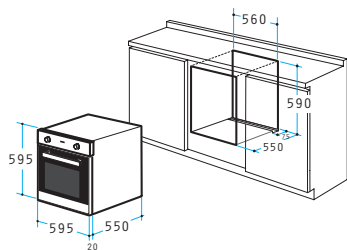

Backofen 60IN 1008 Inox

SEPARAT

NEU!

Artikel-Nummer

034006901

Preis

615,00€

Abmessungen: 595 x 595 x 570mm

6 Backofenfunktionen

Nutzbares Volumen: 61 Liter

Versenkbare Drehknöpfe

Zweifach-Verglasung

Innentür abnehmbar

Digitale Programmierbarkeit

Eieruhr

Zeitschaltuhr

Querstromlüfter

1 Rost

1 Backblech

Außenabmessungen: 450 x 360 x 35mm

Abmessungen innen: 380 x 325 x 35mm

Kindersicherung

Easy-to-clean Email

Energieeffizienzklasse A