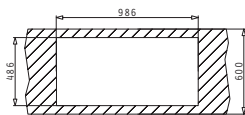

**GRANIT FARBEN**

Karton beinhaltet: Drehexcenter Siebkorbventil Ø92mm & Sifon.

Passendes Zubehör

Empfohlene Armatur

PYRAGRANITE ALAZIA (100X50) 1 1/2B 1D

Spülenmaß: 1000 x 500mm  
 Beckenabmessungen: 340 x 420 x 205mm / 160 x 340 x 150mm  
 Unterschrank-Breite: **60cm**  
 Überlauf im Becken