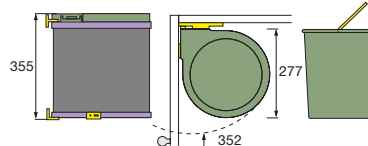

RUNDER ABFALLSAMMLER 13 grau

Artikel-Nummer

038000601

Preis

56,00€

Abmessungen: 355 x 277mm

Eimer Edelstahl grau

Inhalt 13 Liter

Zubehör Komplettdeckel (öffnet automatisch)

Schrankbreite ab 40cm