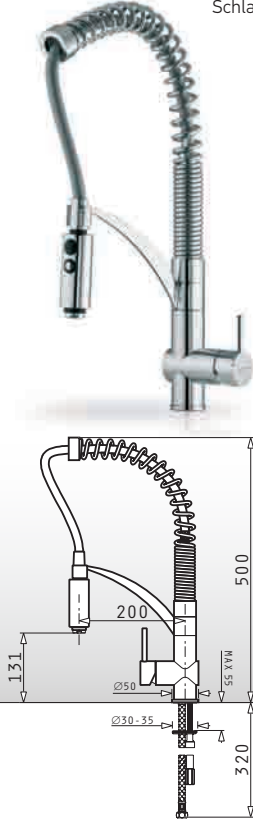

Cresento

Küchen-Armatur im Profi-Design mit flexibler Schlauchbrause