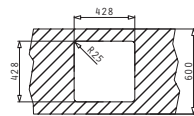

FLÄCHENBÜNDIGER EINBAU