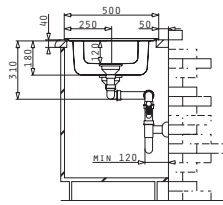

Spülenmaß: 620 x 500mm
Beckenabmessungen: 340 x 400 x 180mm / 165 x 290 x 120mm
Unterschrank-Breite: **60cm**
Überlauf im Becken