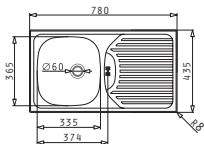

Spülenmaß: 780 x 435mm
Beckenabmessungen: 335 x 365 x 150mm
Unterschrank-Breite: **45cm**
Überlauf in Abtropffläche