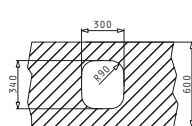

Außenabmessungen: 322 x 359mm
Beckenabmessungen: 300 x 340 x 170mm
Unterschrank-Breite: 40cm
Überlauf im Becken