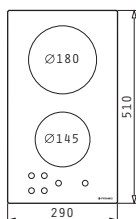

Kochfeld 29HL 231 Touch

AUTARK

Artikel-Nummer

030053401

Preis

340,00€

2 Hi-Light-Kochzonen:

Ø180mm / 1800W

Ø145mm / 1200W

Abmessungen: 290 x 510mm

Sensorschaltung Touch-Control

9 Leistungsstufen

Sicherheits-Verriegelung

Restwärmeanzeige

Überlaufschutz (O.S.D.)

Rahmenlos