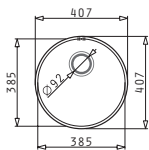

Außenabmessungen: Ø407
Beckenabmessungen: Ø385 x 150mm
Unterschrank-Breite: 45cm
Überlauf im Becken