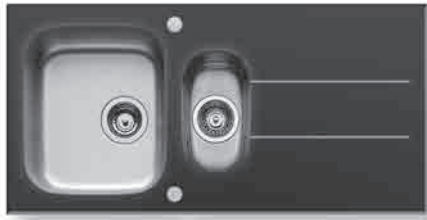

CONCERTO (100X50) 1 1/2B 1D SCHWARZ

Spülenmaß: 1000 x 500mm
Beckenabmessungen: 340 x 400 x 180mm / 165 x 290 x 120mm
Unterschrank-Breite: **60cm**
Überlauf im Becken