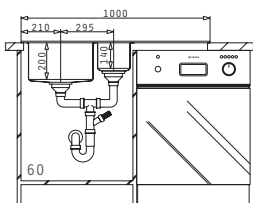

Beinhaltetes Zubehör

CRYSTALON (100X52) 1 1/2B 1D WEISS LH

EXTRA WEISS!

Spülenmaß: 1000 x 520mm  
Beckenabmessungen: 340 x 400 x 200mm / 170 x 400 x 140mm  
Unterschrank-Breite: 60cm  
Überlauf im Becken