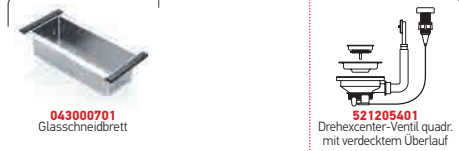

Passendes Zubehör