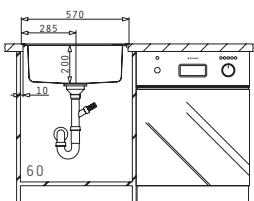

Spülenmaß: 570 x 520mm
Beckenabmessungen: 500 x 400 x 200mm
Unterschrank-Breite: **60cm**
Überlauf im Becken