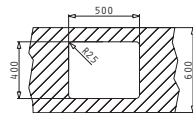

Passendes Zubehör

Beinhaltetes Zubehör

LUME (50X40) 1B

Außenabmessungen: 540 x 440mm  
Beckenabmessungen: 500 x 400 x 200mm  
Unterschrank-Breite: 60cm  
Überlauf im Becken

MONTAGE ALS UNTERBAU

Ausfrässhablone beiliegend