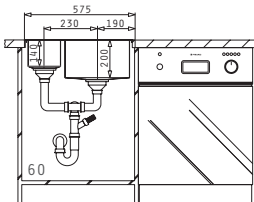

FLÄCHENBÜNDIGER EINBAU