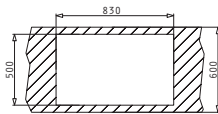

EXTRA WEISS!

Spülenmaß: 860 x 530mm
Beckenabmessungen: 400 x 400 x 200mm
Unterschrank-Breite: 50cm
Überlauf im Becken