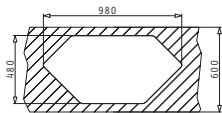

**GRANIT FARBEN**

Karton beinhaltet: Drehexcenter Siebkorbventil Ø92mm & Sifon.

Passendes Zubehör

Empfohlene Armatur

PYRAGRANITE PETRA CORNER (100X50) 1 1/2B 2D

Spülenmaß: 1000 x 500mm  
 Beckenabmessungen: 325 x 410 x 220mm / 155 x 350 x 130mm  
 Unterschrank-Breite: 60cm / Eckschrank ab 90/90cm  
 Überlauf im Becken