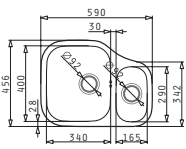

Beinhaltetes Zubehör

 <b>521097901</b> Drehcenter-Ventil Ø92 mit Überlauf im Becken
---

DIONE  
SERIE  
CLASSIC

DIONE (59X46) 1 1/2B LH UB

Spülenmaß: 590 x 456mm  
 Beckenabmessungen: 340 x 400 x 180mm / 165 x 290 x 120mm  
 Unterschrank-Breite: 60cm  
 Überlauf im Becken