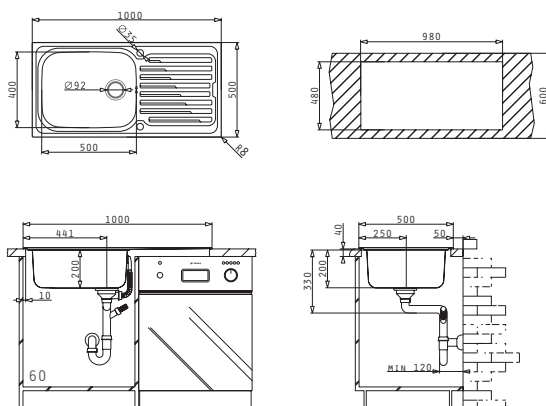

Passendes Zubehör

Beinhaltetes Zubehör

AMALTIA PLUS (100X50) 1B 1D

Spülenmaß: 1000 x 500mm  
Beckenabmessungen: 500 x 400 x 200mm  
Unterschrank-Breite: **60cm**  
Überlauf im Becken

Oberfläche	Artikel-Nummer	Becken Position	Ventil	Preis
<b>POLIERT</b>	<b>107121512</b>	Reversibel 1+1 Hahnlöcher	Ø92mm	<b>345,00€</b>