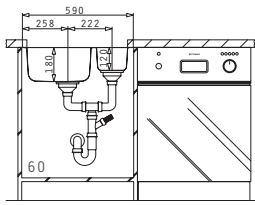

Ausfrässhablone beiliegend