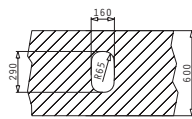

Außenabmessungen: 180 x 304mm
Beckenabmessungen: 165 x 288 x 120mm
Unterschrank-Breite: 30cm
Kein Überlauf im Becken (als Restebecken einzuplanen)