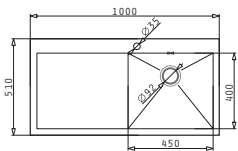

Oberfläche	Artikel-Nummer	Hahnlöcher	Ventil	Preis
GEBÜRSTET	<b>101020801</b>	1 Hahnloch Becken links	∅92mm	<b>715,00€</b>

Empfohlene Armatur

Passendes Zubehör

Beinhaltetes Zubehör

NEMEA (100X51) 1B 1D RH

Spülenmaß: 1000 x 510mm  
 Beckenabmessungen: 450 x 400 x 170mm  
 Unterschrank-Breite: 50cm  
 Überlauf im Becken