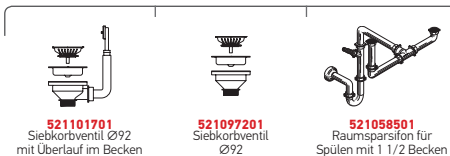

Beinhaltete Ablaufgarnitur