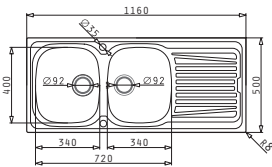

Spülenmaß: 1160 x 500mm
Beckenabmessungen: 340 x 400 x 150mm / 340 x 400 x 150mm
Unterschrank-Breite: **80cm**
Überlauf im Becken