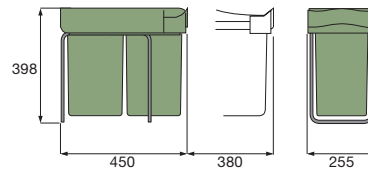

EINBAU-ABFALLSAMMLER 2x14

Artikel-Nummer

038000401

Preis

86,00€

2-fach Trennung
Abmessungen: 398 x 255 x 450mm

Gestell Grau

Eimer Kunststoff hellgrau

Inhalt 2 x 14 Liter

Zubehör Komplettdeckel (teilweise klappbar)

Schrankbreite ab 30cm