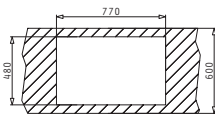

DANAI (79X50) 1B 1D

Spülenmaß: 790 x 500mm
Beckenabmessungen: 340 x 395 x 172mm
Unterschrank-Breite: **45cm**
Überlauf im Becken

Oberfläche	Artikel-Nummer	Becken Position	Ventil	Preis
POLIERT	101021912	Reversibel 1+1 Hahnlöcher	Ø92mm	280,00€

Einbau

Empfohlene Armatur

Passendes Zubehör

 043000901 Restebeckeneinsatz Edelstahl	 525006401 Holzschneidbrett	 525005901 Geschirrkorb verchromt	 521055801 Sifon für Spülen mit einem Becken

Beinhaltetes Zubehör

 521097901 Drehexcenter-Ventil Ø92 mit Überlauf im Becken			

DANAI (79X50) 2B

Spülenmaß: 790 x 500mm
Beckenabmessungen: 340 x 395 x 173mm / 340 x 395 x 173mm
Unterschrank-Breite: **80cm**
Überlauf im Becken

Oberfläche	Artikel-Nummer	Hahnlöcher	Ventil	Preis
POLIERT	101023012	1 Hahnlöcher	Ø92mm Ø92mm	295,00€

Einbau

Empfohlene Armatur

Passendes Zubehör

 043000901 Restebeckeneinsatz Edelstahl	 525006401 Holzschneidbrett	 525005901 Geschirrkorb verchromt	

Beinhaltetes Zubehör

 521097201 Siebkorbventil Ø92	 521097301 Siebkorbventil Ø92 mit Überlauf im Becken	 521058401 Raumsparsifon für Spülen mit 2 Becken