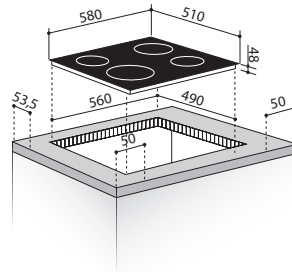

Kochfeld 58HL 436 Touch

AUTARK

NEU!

Artikel-Nummer

030025401

Preis

560,00€

4 Hi-Light-Kochzonen:

Ø145mm / 1200W

Ø180mm / 1800W

Ø210mm / 2100W

Ø145mm / 1200W

Abmessungen: 580 x 510mm

Sensorschaltung Touch-Control

9 Leistungsstufen

Sicherheits-Verriegelung

Restwärmeanzeige

Zeitschaltuhr

Überlaufschutz (O.S.D.)

Rahmenlos