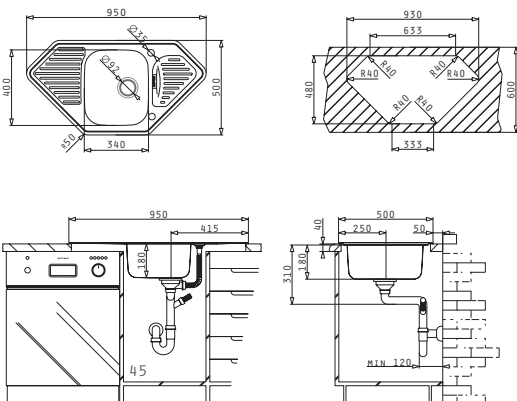

Oberfläche	Artikel-Nummer	Becken Position	Ventil	Preis
POLIERT	<b>108771454</b>	2 Hahnlöcher	Ø92mm Ø60mm	<b>475,00€</b>

Empfohlene Armatur

Passendes Zubehör

Beinhaltetes Zubehör

MEDUSA CORNER 1B 2D

Spülenmaß: 950 x 500mm  
 Beckenabmessungen: 340 x 400 x 180mm  
 Unterschrank-Breite: 45cm / Eckschrank ab 90/90cm  
 Überlauf in Abtropffläche