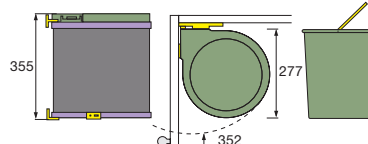

RUNDER ABFALLSAMMLER 13 weiß

Artikel-Nummer

038000701

Preis

29,00€

Abmessungen: 355 x 277mm

Eimer Kunststoff weiß

Inhalt 13 Liter

Zubehör Komplettdeckel (öffnet automatisch)

Schrankbreite ab 40cm