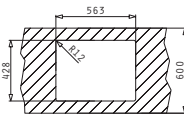

FLÄCHENBÜNDIGER EINBAU

Beinhaltenes Zubehör

 521101701 Siebkorbventil Ø92 mit Überlauf im Becken für Unterbau	 521102601 Siebkorbventil Ø92 mit Überlauf im Becken für flächenbündigen Einbau	 521058501 Raumsparsifen für Spülen mit 1 1/2 Becken

Ausrüssschablone beiliegend