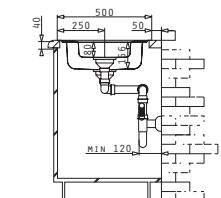

ATHENA (86X50) 1B 1D FB

Spülenmaß: 860 x 500mm
Beckenabmessungen: 340 x 400mm
Unterschrank-Breite: 45cm
Überlauf im Becken

Oberfläche	Artikel-Nummer	Becken Position	Ventil	Preis
POLIERT	101100212	Reversibel 1+1 Hahnlöcher	Ø92mm	430,00€

ATHENA (100X50) 1 1/2B 1D FB

Spülenmaß: 1000 x 500mm
Beckenabmessungen: 340 x 400 x 166mm / 170 x 275 x 80mm
Unterschrank-Breite: 60cm
Überlauf im Becken

Oberfläche	Artikel-Nummer	Becken Position	Ventil	Preis
POLIERT	101100412	Reversibel 1+1 Hahnlöcher	Ø92mm Ø92mm	520,00€