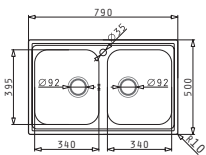

DANAI (79X50) 1B 1D

Spülenmaß: 790 x 500mm
Beckenabmessungen: 340 x 395 x 172mm
Unterschrank-Breite: **45cm**
Überlauf im Becken

Oberfläche	Artikel-Nummer	Becken Position	Ventil	Preis
POLIERT	101021912	Reversibel 1+1 Hahnlöcher	Ø92mm	280,00€

Einbau

Empfohlene Armatur

Passendes Zubehör

 043000901 Restebeckeneinsatz Edelstahl	 525006401 Holzschneidbrett	 525005901 Geschirrkorb verchromt	 521055801 Sifon für Spülen mit einem Becken

Beinhaltetes Zubehör

 521097901 Drehexcenter-Ventil Ø92 mit Überlauf im Becken			

DANAI (79X50) 2B

Spülenmaß: 790 x 500mm
Beckenabmessungen: 340 x 395 x 173mm / 340 x 395 x 173mm
Unterschrank-Breite: **80cm**
Überlauf im Becken

Oberfläche	Artikel-Nummer	Hahnlöcher	Ventil	Preis
POLIERT	101023012	1 Hahnlöcher	Ø92mm Ø92mm	295,00€

Einbau

Empfohlene Armatur

Passendes Zubehör

 043000901 Restebeckeneinsatz Edelstahl	 525006401 Holzschneidbrett	 525005901 Geschirrkorb verchromt	

Beinhaltetes Zubehör

 521097201 Siebkorbventil Ø92	 521097301 Siebkorbventil Ø92 mit Überlauf im Becken	 521058401 Raumsparsifon für Spülen mit 2 Becken