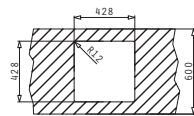

FLÄCHENBÜNDIGER EINBAU