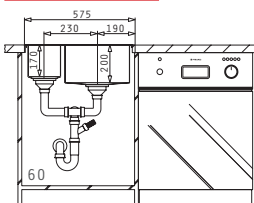

FLÄCHENBÜNDIGER EINBAU

Beinhaltenes Zubehör

 521101701 Siebkorbventil Ø92 mit Überlauf im Becken für Unterbau	 521102601 Siebkorbventil Ø92 mit Überlauf im Becken für flächenbündigen Einbau	 521058501 Raumsparsifen für Spülen mit 1 1/2 Becken

Ausrüssschablone beiliegend