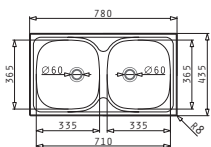

Spülenmaß: 780 x 435mm
Beckenabmessungen: 335 x 365 x 150mm / 335 x 365 x 150mm
Unterschrank-Breite: **80cm**
Überlauf im Becken