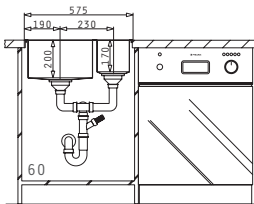

FLÄCHENBÜNDIGER EINBAU

Beinhaltenes Zubehör

 521101701 Siebkorbventil Ø92 mit Überlauf im Becken für Unterbau	 521102601 Siebkorbventil Ø92 mit Überlauf im Becken für flächenbündigen Einbau	 521058501 Raumsparsifen für Spülen mit 1 1/2 Becken

Ausrüssschablone beiliegend