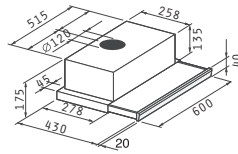

Flachschirmhaube 60cm

ESSENTIAL

Artikel-Nummer

065003203
EDELSTAHL

Preis

160,00€

Edelstahl

60cm

Abluftleistung: 450m³/h

Geräuschpegel: 53dB

Motor: 1 x 150W

Schiebeschalter - 3 Geschwindigkeiten

2 Halogenleuchten (à 20W)

Metall-filter: 2

065099901 Kohlefilter
Erforderlich: 2