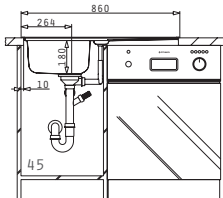

DANAI (86X50) 1 1/4B 1D

NEU!

Spülenmaß: 860 x 500mm
Beckenabmessungen: 340 x 395 x 172mm / 68 x 285 x 20mm
Unterschrank-Breite: 50cm
Überlauf in Abtropffläche

Oberfläche	Artikel-Nummer	Becken Position	Ventil	Preis
POLIERT	101027312	Reversibel 1+1 Hahnlöcher	Ø92mm	315,00€

Einbau

Empfohlene Armatur

RITMO

Passendes Zubehör

 043000901 Restebeckeneinsatz Edelstahl	 525006601 Holzschneidbrett	 525005901 Geschirrkorb verchromt	 521055801 Sifon für Spülen mit einem Becken

Beinhaltetes Zubehör

 521095201 Drehcenter-Ventil Ø92 mit Überlauf im Becken	 10065301 Resteschale Edelstahl		

DANAI (100X50) 1 1/2B 1D

Spülenmaß: 1000 x 500mm
Beckenabmessungen: 340 x 395 x 173mm / 175 x 290 x 135mm
Unterschrank-Breite: 60cm
Überlauf im Becken

Oberfläche	Artikel-Nummer	Becken Position	Ventil	Preis
POLIERT	101022612	Reversibel 1+1 Hahnlöcher	Ø92mm Ø92mm	370,00€

Einbau

Empfohlene Armatur

ALEGRETO

Vorgeschlagene Kombination
Restebeckeneinsatz passt nur in Schneidbrett

Passendes Zubehör

 043000901 Restebeckeneinsatz Edelstahl	 525006601 Holzschneidbrett	 525005901 Geschirrkorb verchromt	

Beinhaltetes Zubehör

 521097901 Drehcenter-Ventil Ø92 mit Überlauf im Becken	 521097201 Siebkorbventil Ø92	 521058501 Raumparsifon für Spülen mit 1 1/2 Becken