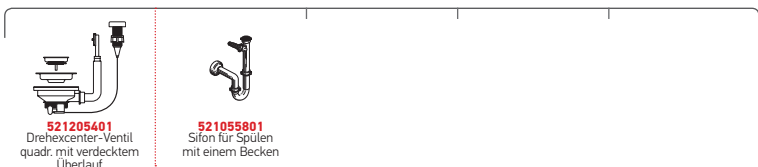

Oberfläche	Artikel-Nummer	Hahnlöcher	Ventil	Preis
GEBÜRSTET	101024501	2 Hahnlöcher Becken rechts	Quadratisch	910,00€

Empfohlene Armatur

LEGATO

Passendes Zubehör

Beinhaltetes Zubehör

MARONIA (100X52) 1 1/2B 1D LH