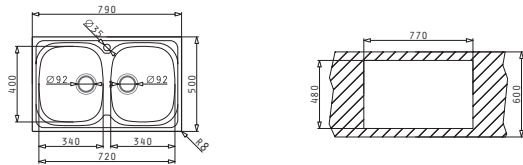

Empfohlene Armatur

ALEGRETO

SPARTA (79X50) 2B

Spülenmaß: 790 x 500mm  
Beckenabmessungen: 340 x 400 x 150mm / 340 x 400 x 150mm  
Unterschrank-Breite: **80cm**  
Überlauf im Becken

Oberfläche	Artikel-Nummer	Hahnlöcher	Ventil	Preis
GLATT	<b>100132802</b>	1 Hahnloch	Ø92mm Ø92mm	<b>205,00€</b>