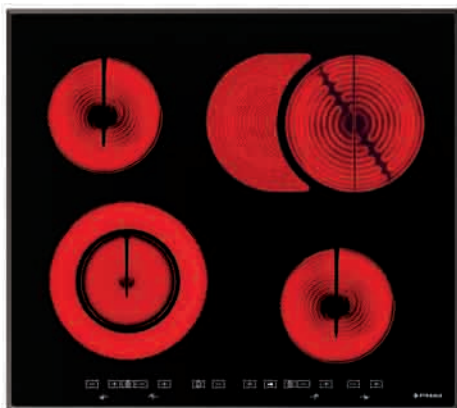

## Kochfeld 58HL 632 Touch Facette

AUTARK

Artikel-Nummer

**030025301**

Preis

**690,00€**

6 Hi-Light-Kochzonen:

Ø145mm / 1200W