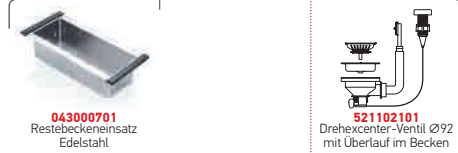

Passendes Zubehör

Beinhaltetes Zubehör

TETRAGON (34X40) 1B

Außenabmessungen: 380 x 440mm  
 Beckenabmessungen: 340 x 400 x 200mm  
 Unterschrank-Breite: 40cm  
 Überlauf im Becken

MONTAGE ALS UNTERBAU

Ausfrässhablone beiliegend