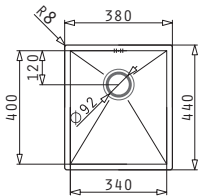

Passendes Zubehör

Beinhaltetes Zubehör

TETRAGON (34X40) 1B

Außenabmessungen: 380 x 440mm  
 Beckenabmessungen: 340 x 400 x 200mm  
 Unterschrank-Breite: 40cm  
 Überlauf im Becken

MONTAGE ALS UNTERBAU

Ausfrässhablone beiliegend