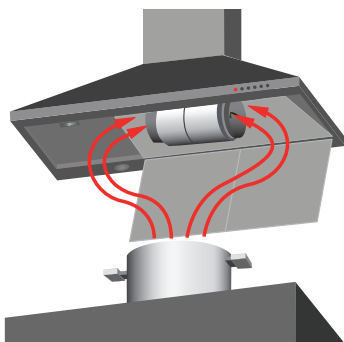

> Metallfilter

Metallfilter haben zwei Funktionen: zum Einen schützen sie die Teile im Inneren der Dunstabzugshaube indem sie verhindern dass angesaugtes Fett und Dämpfe den Lüfter oder den Motor beschädigen, zum Anderen tragen sie zum Gesamt-Erscheinungsbild der Dunstabzugshaube bei. Sie sind einfach aus ihrem Rahmen abzunehmen und können per Hand oder Spülmaschine (empfohlen) gereinigt werden.