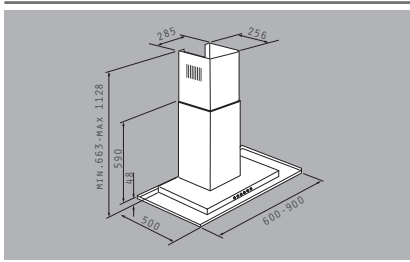

Artikel-Nummer

Preis

065009501
90cm

680,00€

065012801
60cm

640,00€

Schirm aus
Sicherheitsglas

Edelstahl & Sicherheitsglas

90cm / 60cm

Abluftleistung: 800m³/h

Geräuschpegel: 51dB

Intensiv-Stufe

Clean-Air-Funktion

Filtersättigungs-Anzeige

Turbomotor 250W

2 Halogenleuchten (à 20W)

Elektronische Bedientasten

Nachlaufautomatik (Timer)

065099701
Kohlefilter
Erforderlich: 2