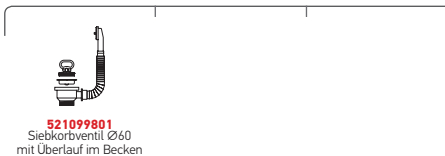

Passendes Zubehör

Beinhaltetes Zubehör

Allseitig Abgekantet

Empfohlene Armatur

PANTRYABECKUNG 1B 1D MIT 2 VERSCHIEDEN GROSSEN  
GLASKERAMIK-KOCHZONEN 100 x 60 x 5,5cm

Außenabmessungen: 1000 x 600 x 55mm  
Beckenabmessungen: 340 x 400 x 150mm  
Unterschrank-Breite: 45cm