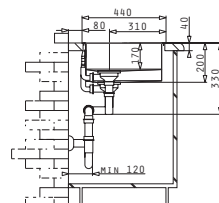

FLÄCHENBÜNDIGER EINBAU

Beinhaltenes Zubehör

 521101701 Siebkorbventil Ø92 mit Überlauf im Becken für Unterbau	 521102601 Siebkorbventil Ø92 mit Überlauf im Becken für flächenbündigen Einbau	 521058501 Raumsparsifen für Spülen mit 1 1/2 Becken

Ausrüssschablone beiliegend