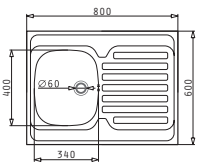

Spülenmaß: 800 x 600mm
Beckenabmessungen: 340 x 400 x 150mm
Unterschrank-Breite: 45cm
Überlauf im Becken