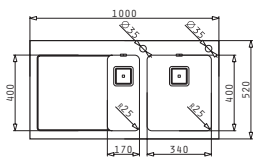

EXTRA WEISS!

Spülenmaß: 1000 x 520mm
Beckenabmessungen: 170 x 400 x 140mm / 340 x 400 x 200mm
Unterschrank-Breite: 60cm
Überlauf im Becken