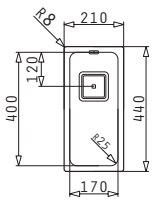

Ausrüssschablone beiliegend

LUME  
SERIE  
ELEGANT

LUME (17X40) 1B

Außenabmessungen: 210 x 440mm  
 Beckenabmessungen: 170 x 400 x 140mm  
 Unterschrank-Breite: 30cm  
 Überlauf im Becken

MONTAGE ALS UNTERBAU