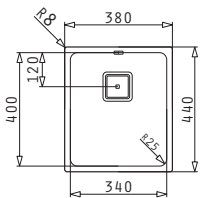

Passendes Zubehör

Beinhaltetes Zubehör

LUME (34X40) 1B

Außenabmessungen: 380 x 440mm  
 Beckenabmessungen: 340 x 400 x 200mm  
 Unterschrank-Breite: 40cm  
 Überlauf im Becken

MONTAGE ALS UNTERBAU

Ausfrässhablone beiliegend