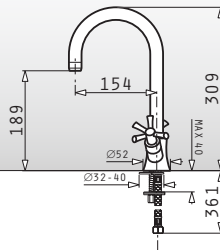

Alegreto

Zweigriff-Küchen-Armatur in modernem Design