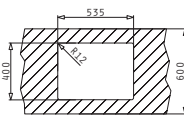

MONTAGE ALS UNTERBAU

Passendes Zubehör

 043000201 Glasschneidbrett	 043000701 Restebeckeneinsatz Edelstahl	 521102101 Drehcenter-Ventil Ø92 mit Überlauf im Becken