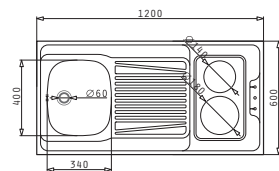

Passendes Zubehör

Beinhaltetes Zubehör

Allseitig Abgekantet

Empfohlene Armatur

PANTRYABECKUNG 1B 1D MIT 2 VERSCHIEDEN GROSSEN  
GLASKERAMIK-KOCHZONEN 120 x 60 x 5,5cm

Außenabmessungen: 1200 x 600 x 55mm  
Beckenabmessungen: 340 x 400 x 150mm  
Unterschrank-Breite: 45cm