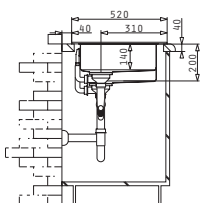

EXTRA WEISS!

Spülenmaß: 1000 x 520mm
Beckenabmessungen: 170 x 400 x 140mm / 340 x 400 x 200mm
Unterschrank-Breite: 60cm
Überlauf im Becken