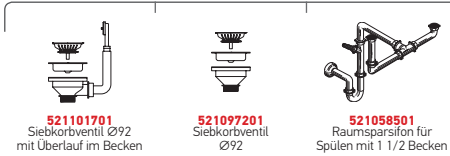

Beinhaltete Ablaufgarnitur