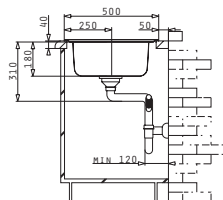

Empfohlene Armatur

**ALEGRETO**

Passendes Zubehör

Beinhaltetes Zubehör

AMALTIA (79X50) 1B 1D

Spülenmaß: 790 x 500mm  
 Beckenabmessungen: 340 x 400 x 180mm  
 Unterschrank-Breite: **45cm**  
 Überlauf im Becken