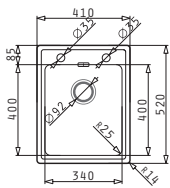

Spülenmaß: 410 x 520mm
Beckenabmessungen: 340 x 400 x 200mm
Unterschrank-Breite: **40cm**
Überlauf im Becken