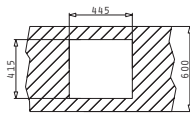

Spülenmaß: 465 x 435mm
Beckenabmessungen: 365 x 335 x 150mm
Unterschrank-Breite: **40cm**
Überlauf im Becken