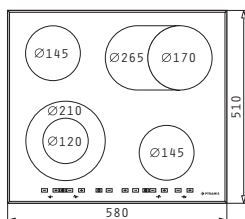

## Kochfeld 58HL 632 Touch Facette

AUTARK

Artikel-Nummer

**030025301**

Preis

**690,00€**

6 Hi-Light-Kochzonen:

Ø145mm / 1200W