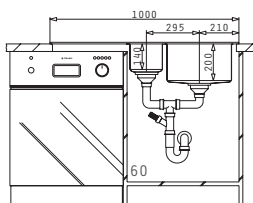

EXTRA WEISS!

Spülenmaß: 1000 x 520mm
Beckenabmessungen: 170 x 400 x 140mm / 340 x 400 x 200mm
Unterschrank-Breite: 60cm
Überlauf im Becken