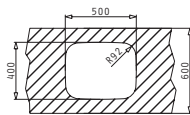

Oberfläche	Artikel-Nummer	Ventil	Preis
POLIERT	<b>100009929</b>	Ø92mm	<b>210,00€</b>

Passendes Zubehör

Beinhaltetes Zubehör

Unterbau

IRIS (50X40) UB

Außenabmessungen: 523 x 424mm  
 Beckenabmessungen: 500 x 400 x 200mm  
 Unterschrank-Breite: 60cm  
 Überlauf im Becken