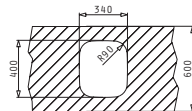

Außenabmessungen: 362 x 422mm
Beckenabmessungen: 340 x 400 x 180mm
Unterschrank-Breite: 40cm
Überlauf im Becken