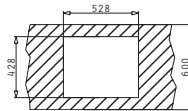

FLÄCHENBÜNDIGER EINBAU