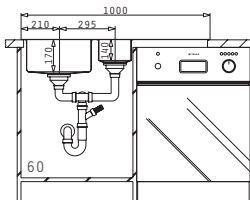

MARONIA (100X52) 1 1/2B 1D LH

Spülenmaß: 1000 x 520mm
Beckenabmessungen: 340 x 400 x 170mm / 170 x 400 x 140mm
Unterschrank-Breite: 60cm
Überlauf im Becken

Oberfläche	Artikel-Nummer	Hahnlöcher	Ventil	Preis
GEBÜRSTET	101024801	2 Hahnlöcher Becken links	Quadratisch	1.010,00€

Empfohlene Armatur

LEGATO

Passendes Zubehör

043000201
Glasschneidbrett

043000701
Restebeckeneinsatz
Edelstahl

Beinhaltetes Zubehör

521205501
Siebkorb-Ventil quadr.

521055201
Sifon für Spülen mit
1 1/2 Becken

MARONIA (100X52) 1 1/2B 1D RH

Spülenmaß: 1000 x 520mm
Beckenabmessungen: 170 x 400 x 140mm / 340 x 400 x 170mm
Unterschrank-Breite: 60cm
Überlauf im Becken

Oberfläche	Artikel-Nummer	Hahnlöcher	Ventil	Preis
GEBÜRSTET	101024701	2 Hahnlöcher Becken rechts	Quadratisch	1.010,00€

Empfohlene Armatur

LEGATO

Passendes Zubehör

043000201
Glasschneidbrett

043000701
Restebeckeneinsatz
Edelstahl

Beinhaltetes Zubehör

521205501
Siebkorb-Ventil quadr.

521055201
Sifon für Spülen mit
1 1/2 Becken