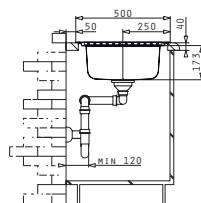

DANAI (116X50) 2B 1D

Spülenmaß: 1160 x 500mm
Beckenabmessungen: 340 x 395 x 172mm / 340 x 395 x 172mm
Unterschrank-Breite: 80cm
Überlauf im Becken

Oberfläche	Artikel-Nummer	Becken Position	Ventil	Preis
POLIERT	101022812	Reversibel 1+1 Hahnlöcher	Ø92mm Ø92mm	385,00€

Einbau

Empfohlene Armatur

MINI CRESENTO

Passendes Zubehör

Beinhaltetes Zubehör

Das quer über die Spüle verschiebbare Holz-Schneidebrett hat eine Aussparung, in die der Restebeckeneinsatz passt.

Der Restebeckeneinsatz lässt sich nicht in das kleine Becken einhängen.