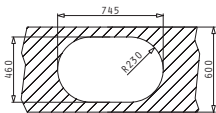

Oberfläche	Artikel-Nummer	Becken Position	Ventil	Preis
GLATT	100167014	Reversibel 1+1 Hahnlöcher	Ø92mm	205,00€