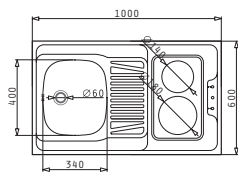

Passendes Zubehör

Beinhaltetes Zubehör

Allseitig Abgekantet

Empfohlene Armatur

PANTRYABECKUNG 1B 1D MIT 2 VERSCHIEDEN GROSSEN  
GLASKERAMIK-KOCHZONEN 100 x 60 x 5,5cm

Außenabmessungen: 1000 x 600 x 55mm  
Beckenabmessungen: 340 x 400 x 150mm  
Unterschrank-Breite: 45cm