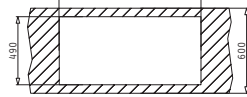

Passendes Zubehör

Beinhaltetes Zubehör

EDELSTAHL-SPÜLEN

NEMEA  
SERIE  
ELEGANT

NEMEA (100X51) 1B 1D LH

Spülenmaß: 1000 x 510mm  
 Beckenabmessungen: 450 x 400 x 170mm  
 Unterschrank-Breite: 50cm  
 Überlauf im Becken