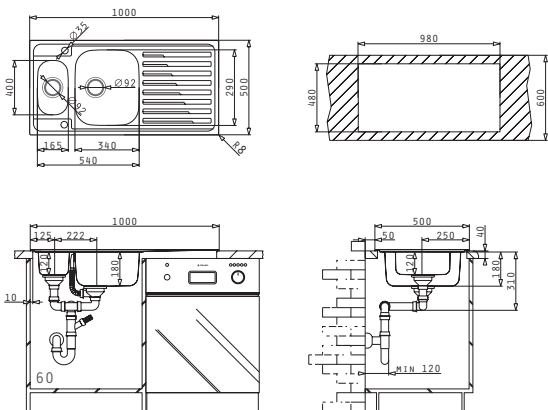

Empfohlene Armatur

Passendes Zubehör

Beinhaltetes Zubehör

AMALTIA EXTRA (100X50) 1 1/2B 1D

Spülenmaß: 1000 x 500mm  
 Beckenabmessungen: 165 x 290 x 120mm / 340 x 400 x 180mm  
 Unterschrank-Breite: **60cm**  
 Überlauf im Becken