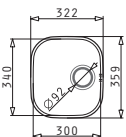

Außenabmessungen: 322 x 359mm
Beckenabmessungen: 300 x 340 x 170mm
Unterschrank-Breite: 40cm
Überlauf im Becken