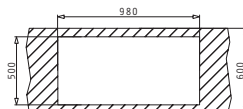

MARONIA (100X52) 1 1/2B 1D LH

Spülenmaß: 1000 x 520mm
Beckenabmessungen: 340 x 400 x 170mm / 170 x 400 x 140mm
Unterschrank-Breite: 60cm
Überlauf im Becken

Oberfläche	Artikel-Nummer	Hahnlöcher	Ventil	Preis
GEBÜRSTET	101024801	2 Hahnlöcher Becken links	Quadratisch	1.010,00€

Empfohlene Armatur

LEGATO

Passendes Zubehör

043000201
Glasschneidbrett

043000701
Restebeckeneinsatz
Edelstahl

Beinhaltetes Zubehör

521205501
Siebkorb-Ventil quadr.

521055201
Sifon für Spülen mit
1 1/2 Becken

MARONIA (100X52) 1 1/2B 1D RH

Spülenmaß: 1000 x 520mm
Beckenabmessungen: 170 x 400 x 140mm / 340 x 400 x 170mm
Unterschrank-Breite: 60cm
Überlauf im Becken

Oberfläche	Artikel-Nummer	Hahnlöcher	Ventil	Preis
GEBÜRSTET	101024701	2 Hahnlöcher Becken rechts	Quadratisch	1.010,00€

Empfohlene Armatur

LEGATO

Passendes Zubehör

043000201
Glasschneidbrett

043000701
Restebeckeneinsatz
Edelstahl

Beinhaltetes Zubehör

521205501
Siebkorb-Ventil quadr.

521055201
Sifon für Spülen mit
1 1/2 Becken