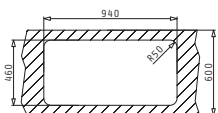

Beinhaltetes Zubehör

 <b>521097901</b> Drehexcenter-Ventil Ø92 mit Überlauf im Becken			
---	--	--	--

SPACE MINI 1 1/2B 1D

Spülenmaß: 960 x 480mm  
 Beckenabmessungen: 340 x 400 x 180mm / 165 x 290 x 120mm  
 Unterschrank-Breite: **60cm**  
 Überlauf im Becken