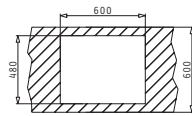

AMALTIA  
SERIE  
PREMIUM

AMALTIA (62X50) 1 1/2B

Spülenmaß: 620 x 500mm  
 Beckenabmessungen: 340 x 400 x 180mm / 165 x 290 x 120mm  
 Unterschrank-Breite: **60cm**  
 Überlauf im Becken

Oberfläche	Artikel-Nummer	Becken Position	Ventil	Preis
<b>POLIERT</b>	<b>107123352</b>	Reversibel 1+1 Hahnlöcher	Ø92mm Ø92mm	<b>285,00€</b>