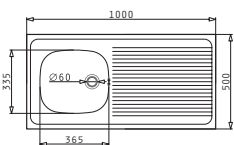

Passendes Zubehör

Allseitig abgekantet

Beinhaltetes Zubehör

Empfohlene Armatur

INTERNATIONAL (100X50) 1B 1D NARROW

Spülenmaß: 1000 x 500mm  
Beckenabmessungen: 365 x 335 x 150mm  
Unterschrank-Breite: 45cm  
Überlauf im Becken