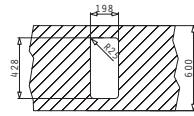

FLÄCHENBÜNDIGER EINBAU