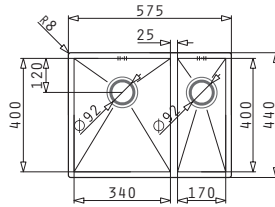

Beinhaltetes Zubehör

TETRAGON (57,5X44) 2B LH

Außenabmessungen: 575 x 440mm  
 Beckenabmessungen: 340 x 400 x 200mm / 170 x 400 x 140mm  
 Unterschrank-Breite: 60cm  
 Überlauf im Becken

Oberfläche	Einbauvariante	Artikel-Nummer	Ventil	Preis
GEBÜRSTET	UNTERBAU	100091530	Ø92mm Ø92mm	860,00€
GEBÜRSTET	FLÄCHENBÜNDIG	100091801	Ø92mm Ø92mm	920,00€