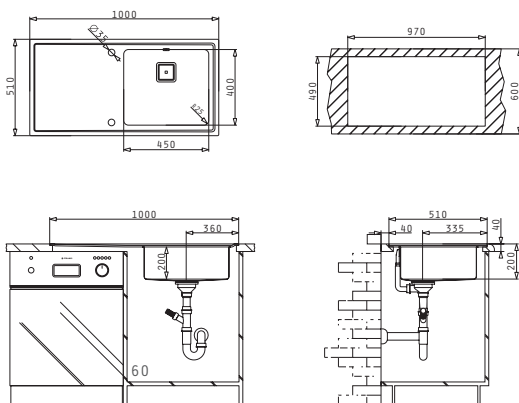

Empfohlene Armatur

Passendes Zubehör

Beinhaltetes Zubehör

NIVEL (100X51) 1B 1D WEISS RH

Spülenmaß: 1000 x 510mm  
Beckenabmessungen: 450 x 400 x 200mm  
Unterschrank-Breite: 60cm  
Überlauf im Becken

Oberfläche	Artikel-Nummer	Hahnlöcher	Ventil	Preis
EDELSTAHL & WEISSES GLAS	<b>109506630</b>	2 Hahnlöcher Becken rechts	Quadratisch	<b>1.590,00€</b>