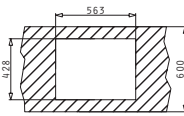

FLÄCHENBÜNDIGER EINBAU