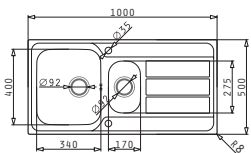

Empfohlene Armatur

ROTA

Passendes Zubehör

Beinhaltetes Zubehör

ATHENA (100X50) 1 1/2B 1D FB

Spülenmaß: 1000 x 500mm  
Beckenabmessungen: 340 x 400 x 166mm / 170 x 275 x 80mm  
Unterschrank-Breite: 60cm  
Überlauf im Becken