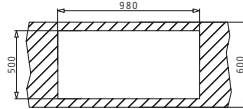

MARONIA (100X52) 1 1/2B 1D LH

Spülenmaß: 1000 x 520mm
Beckenabmessungen: 340 x 400 x 170mm / 170 x 400 x 140mm
Unterschrank-Breite: 60cm
Überlauf im Becken

Oberfläche	Artikel-Nummer	Hahnlöcher	Ventil	Preis
GEBÜRSTET	101024801	2 Hahnlöcher Becken links	Quadratisch	1.010,00€

Empfohlene Armatur

LEGATO

Passendes Zubehör

043000201
Glasschneidbrett

043000701
Restebeckeneinsatz
Edelstahl

Beinhaltetes Zubehör

521205501
Siebkorb-Ventil quadr.

521055201
Sifon für Spülen mit
1 1/2 Becken

MARONIA (100X52) 1 1/2B 1D RH

Spülenmaß: 1000 x 520mm
Beckenabmessungen: 170 x 400 x 140mm / 340 x 400 x 170mm
Unterschrank-Breite: 60cm
Überlauf im Becken

Oberfläche	Artikel-Nummer	Hahnlöcher	Ventil	Preis
GEBÜRSTET	101024701	2 Hahnlöcher Becken rechts	Quadratisch	1.010,00€

Empfohlene Armatur

LEGATO

Passendes Zubehör

043000201
Glasschneidbrett

043000701
Restebeckeneinsatz
Edelstahl

Beinhaltetes Zubehör

521205501
Siebkorb-Ventil quadr.

521055201
Sifon für Spülen mit
1 1/2 Becken