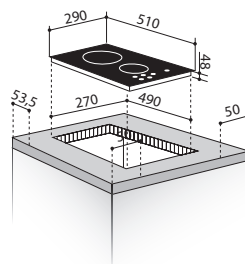

Kochfeld 29HL 231 Touch

AUTARK

Artikel-Nummer

030053401

Preis

340,00€

2 Hi-Light-Kochzonen:

Ø180mm / 1800W

Ø145mm / 1200W

Abmessungen: 290 x 510mm

Sensorschaltung Touch-Control

9 Leistungsstufen

Sicherheits-Verriegelung

Restwärmeanzeige

Überlaufschutz (O.S.D.)

Rahmenlos