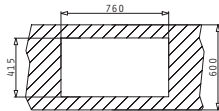

Spülenmaß: 780 x 435mm
Beckenabmessungen: 335 x 365 x 150mm
Unterschrank-Breite: **45cm**
Überlauf in Abtropffläche