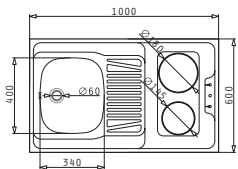

METALLSCHRANK MK 332 (100X60)