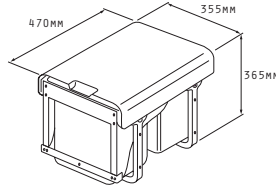

EINBAU-ABFALLSAMMLER COLOR 3-FACH

NEU!

Artikel-Nummer

Preis

038001701

160,00€

3-fach Trennung
Abmessungen: 355 x 473 x 365mm

Gestell Grau

Eimer Kunststoff Grün & Blau

Inhalt 1 x 16 + 2 x 8 Liter

Zubehör Komplettdeckel

Schrankbreite 45cm