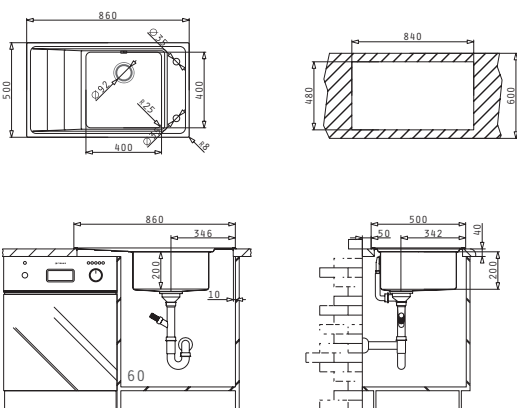

Oberfläche	Artikel-Nummer	Hahnlöcher	Ventil	Preis
POLIERT	107149030	2 Hahnlöcher Becken rechts	Ø92mm	630,00€

Passendes Zubehör

043000601 Glasschneidbrett	043000701 Restebeckeneinsatz Edelstahl			

Beinhaltetes Zubehör

521102401 Drehexcenter-Ventil Ø92 mit Überlauf im Becken	521055802 Sifon für Spülen mit einem Becken