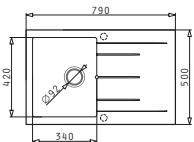

**GRANIT FARBEN**

Karton beinhaltet: Siebkorbventil Ø92mm & Sifon.

PYRAGRANITE ALAZIA (79X50) 1B 1D

**NEU!**

Spülenmaß: 790 x 500mm  
Beckenabmessungen: 340 x 420 x 205mm  
Unterschrank-Breite: 45cm  
Überlauf im Becken