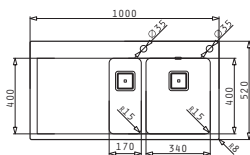

MARONIA (100X52) 1 1/2B 1D LH

Spülenmaß: 1000 x 520mm
Beckenabmessungen: 340 x 400 x 170mm / 170 x 400 x 140mm
Unterschrank-Breite: 60cm
Überlauf im Becken

Oberfläche	Artikel-Nummer	Hahnlöcher	Ventil	Preis
GEBÜRSTET	101024801	2 Hahnlöcher Becken links	Quadratisch	1.010,00€

Empfohlene Armatur

LEGATO

Passendes Zubehör

043000201
Glasschneidbrett

043000701
Restebeckeneinsatz
Edelstahl

Beinhaltetes Zubehör

521205501
Siebkorb-Ventil quadr.

521055201
Sifon für Spülen mit
1 1/2 Becken

MARONIA (100X52) 1 1/2B 1D RH

Spülenmaß: 1000 x 520mm
Beckenabmessungen: 170 x 400 x 140mm / 340 x 400 x 170mm
Unterschrank-Breite: 60cm
Überlauf im Becken

Oberfläche	Artikel-Nummer	Hahnlöcher	Ventil	Preis
GEBÜRSTET	101024701	2 Hahnlöcher Becken rechts	Quadratisch	1.010,00€

Empfohlene Armatur

LEGATO

Passendes Zubehör

043000201
Glasschneidbrett

043000701
Restebeckeneinsatz
Edelstahl

Beinhaltetes Zubehör

521205501
Siebkorb-Ventil quadr.

521055201
Sifon für Spülen mit
1 1/2 Becken