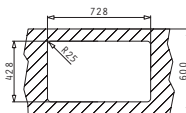

FLÄCHENBÜNDIGER EINBAU