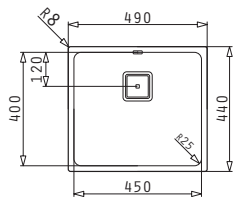

Außenabmessungen: 490 x 440mm
Beckenabmessungen: 450 x 400 x 200mm
Unterschrank-Breite: 50cm
Überlauf im Becken