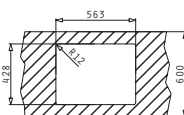

FLÄCHENBÜNDIGER EINBAU

Beinhaltenes Zubehör

 521101701 Siebkorbventil Ø92 mit Überlauf im Becken für Unterbau	 521102601 Siebkorbventil Ø92 mit Überlauf im Becken für flächenbündigen Einbau	 521058501 Raumsparsifen für Spülen mit 1 1/2 Becken

Ausrüssschablone beiliegend