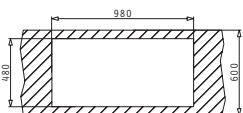

**GRANIT FARBEN**

Karton beinhaltet: Drehexcenter Siebkorbventil Ø92mm & Sifon.

Passendes Zubehör

Empfohlene Armatur

PYRAGRANITE PETRA (100X50) 1 1/2B 1D

Spülenmaß: 1000 x 500mm  
 Beckenabmessungen: 325 x 410 x 210mm / 150 x 350 x 130mm  
 Unterschrank-Breite: **60cm**  
 Überlauf im Becken