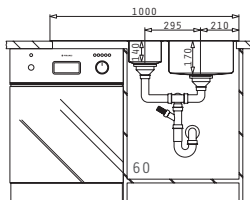

MARONIA (100X52) 1 1/2B 1D LH

Spülenmaß: 1000 x 520mm
Beckenabmessungen: 340 x 400 x 170mm / 170 x 400 x 140mm
Unterschrank-Breite: 60cm
Überlauf im Becken

Oberfläche	Artikel-Nummer	Hahnlöcher	Ventil	Preis
GEBÜRSTET	101024801	2 Hahnlöcher Becken links	Quadratisch	1.010,00€

Empfohlene Armatur

LEGATO

Passendes Zubehör

043000201
Glasschneidbrett

043000701
Restebeckeneinsatz
Edelstahl

Beinhaltetes Zubehör

521205501
Siebkorb-Ventil quadr.

521055201
Sifon für Spülen mit
1 1/2 Becken

MARONIA (100X52) 1 1/2B 1D RH

Spülenmaß: 1000 x 520mm
Beckenabmessungen: 170 x 400 x 140mm / 340 x 400 x 170mm
Unterschrank-Breite: 60cm
Überlauf im Becken

Oberfläche	Artikel-Nummer	Hahnlöcher	Ventil	Preis
GEBÜRSTET	101024701	2 Hahnlöcher Becken rechts	Quadratisch	1.010,00€

Empfohlene Armatur

LEGATO

Passendes Zubehör

043000201
Glasschneidbrett

043000701
Restebeckeneinsatz
Edelstahl

Beinhaltetes Zubehör

521205501
Siebkorb-Ventil quadr.

521055201
Sifon für Spülen mit
1 1/2 Becken