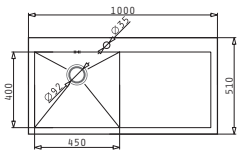

Passendes Zubehör

Beinhaltetes Zubehör

EDELSTAHL-SPÜLEN

NEMEA  
SERIE  
ELEGANT

NEMEA (100X51) 1B 1D LH

Spülenmaß: 1000 x 510mm  
 Beckenabmessungen: 450 x 400 x 170mm  
 Unterschrank-Breite: 50cm  
 Überlauf im Becken