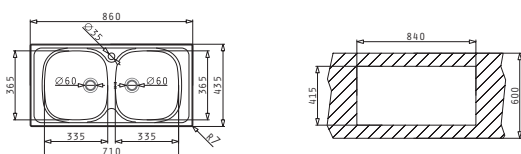

Passendes Zubehör

Einbau

Beinhaltetes Zubehör

Empfohlene Armatur

E33/33

Spülenmaß: 860 x 435mm  
Beckenabmessungen: 335 x 365 x 150mm / 335 x 365 x 150mm  
Unterschrank-Breite: **80cm**  
Überlauf im Becken