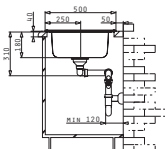

> Ausfrässhablone

Die Ausfrässhablone oder -zeichnung ist eine genaue Hilfe um den passenden Ausschnitt in der Arbeitsplatte herzustellen. Sie beinhaltet die Breite und Tiefe des Ausschnittes, ebenso wie den Eckradius, um das betreffende Modell einzupassen so dass auch die Befestigungselemente passen und greifen.

> Zeichnung der Ablaufgarnitur

Gibt eine detaillierte Information über die Lage und Abmessungen wie der Platz unterhalb der Spüle ausgenutzt ist, nachdem Ablaufgarnitur und Sifon installiert sind.