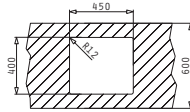

MONTAGE ALS UNTERBAU

Ausrässhablone beiliegend