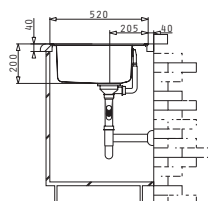

Spülenmaß: 570 x 520mm
Beckenabmessungen: 500 x 400 x 200mm
Unterschrank-Breite: **60cm**
Überlauf im Becken