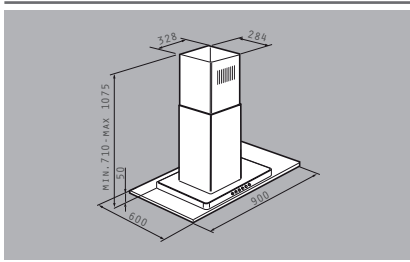

Cielo Inselhaube

PREMIUM

**INSEL-  
HAUBE**

Artikel-Nummer

**065012901**

Preis

**1.100,00€**

Schirm aus Sicherheitsglas