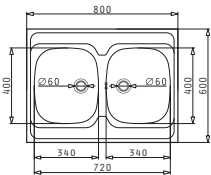

Spülenmaß: 800 x 600mm
Beckenabmessungen: 340 x 400 x 150mm / 340 x 400 x 150mm
Unterschrank-Breite: 80cm
Überlauf im Becken