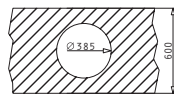

Außenabmessungen: Ø407
Beckenabmessungen: Ø385 x 150mm
Unterschrank-Breite: 45cm
Überlauf im Becken