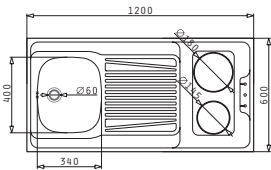

**525004801**  
Holzschneidbrett

**525002801**  
Geschirrkorb  
verchromt

Empfohlene Armatur

**FESTIVO**

METALLSCHRANK MK 333 (120X60)

Allseitig Abgekantet

Artikel-Nummer	Becken Position	Becken Position	Ventil	Preis
<b>050003601</b>	rechts	Ohne Hahnlöcher	Ø60mm	<b>1.640,00€</b>
<b>050003701</b>	links	Ohne Hahnlöcher	Ø60mm	<b>1.640,00€</b>