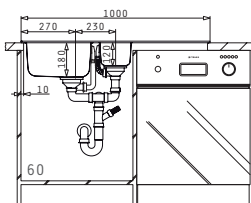

Spülenmaß: 1000 x 500mm  
Beckenabmessungen: 340 x 400 x 180mm / 165 x 290 x 120mm  
Unterschrank-Breite: **60cm**  
Überlauf im Becken

Oberfläche	Artikel-Nummer	Becken Position	Ventil	Preis
EDELSTAHL & SCHWARZES GLAS	<b>109501430</b>	Reversibel 1+1 Hahnlöcher	Ø92mm Ø92mm	<b>1.110,00€</b>