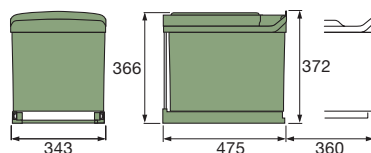

2-fach Trennung  
Abmessungen: 372 x 343 x 475mm

Gestell Schwarz

Eimer Kunststoff hellgrau

Inhalt 2 x 16 Liter

Zubehör Komplettdeckel (teilweise klappbar)

Schrankbreite ab 45cm