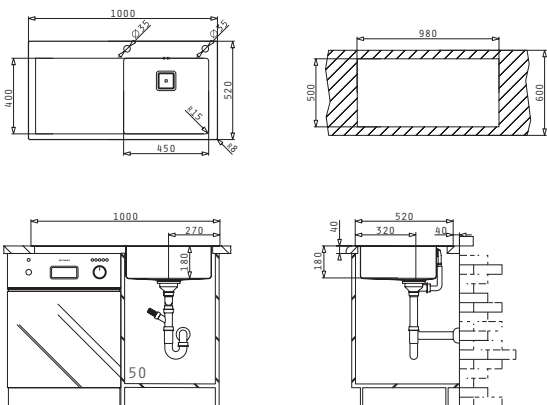

MARONIA (100X52) 1B 1D LH

Spülenmaß: 1000 x 520mm  
 Beckenabmessungen: 450 x 400 x 180mm  
 Unterschrank-Breite: 50cm  
 Überlauf im Becken

Oberfläche	Artikel-Nummer	Hahnlöcher	Ventil	Preis
GEBÜRSTET	101024601	2 Hahnlöcher Becken links	Quadratisch	910,00€

Empfohlene Armatur

LEGATO

Passendes Zubehör

Beinhaltetes Zubehör

MARONIA (100X52) 1B 1D RH

Spülenmaß: 1000 x 520mm  
 Beckenabmessungen: 450 x 400 x 180mm  
 Unterschrank-Breite: 50cm  
 Überlauf im Becken