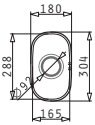

Außenabmessungen: 180 x 304mm
Beckenabmessungen: 165 x 288 x 120mm
Unterschrank-Breite: 30cm
Kein Überlauf im Becken (als Restebecken einzuplanen)