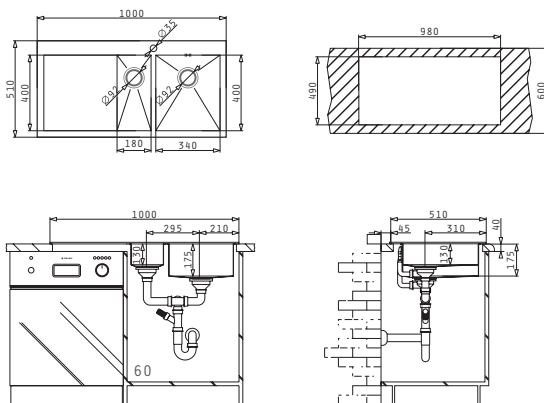

Passendes Zubehör

Beinhaltetes Zubehör

NEMEA (100X51) 1 1/2B 1D RH

Spülenmaß: 1000 x 510mm  
Beckenabmessungen: 180 x 400 x 130mm / 340 x 400 x 175mm  
Unterschrank-Breite: 60cm  
Überlauf im Becken

Oberfläche	Artikel-Nummer	Hahnlöcher	Ventil	Preis
GEBÜRSTET	101020901	1 Hahnloch Becken rechts	Ø92mm Ø92mm	820,00€

Passendes Zubehör

Beinhaltetes Zubehör

ISTROS  
SERIE  
ELEGANT

ISTROS (40X40) 1B

Spülenmaß: 450 x 505mm  
 Beckenabmessungen: 400 x 400 x 200mm  
 Unterschrank-Breite: **45cm**  
 Überlauf im Becken

Oberfläche	Artikel-Nummer	Hahnlöcher	Ventil	Preis
POLIERT	<b>100082201</b>	2 Hahnlöcher	Ø92mm	<b>735,00€</b>