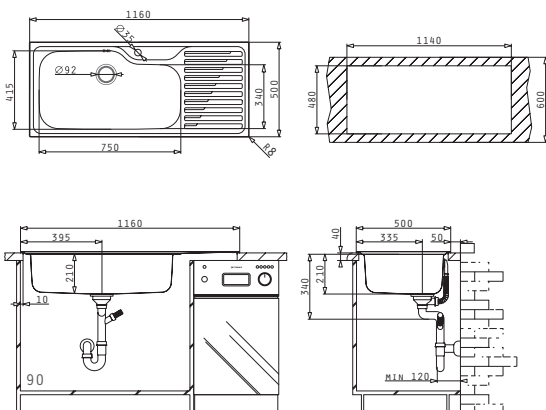

Beinhaltetes Zubehör

 <b>521097901</b> Drehexcenter-Ventil Ø92 mit Überlauf im Becken				
---	--	--	--	--

TITAN (116X50) 1B 1D

Spülenmaß: 1160 x 500mm  
Beckenabmessungen: 750 x 415 x 210mm  
Unterschrank-Breite: **90cm**  
Überlauf im Becken