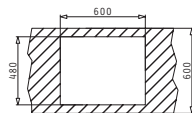

Spülenmaß: 620 x 500mm
Beckenabmessungen: 340 x 400 x 150mm / 160 x 300 x 90mm
Unterschrank-Breite: 60cm
Überlauf im Becken