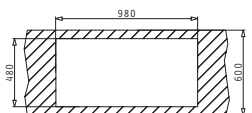

Beinhaltenes Zubehör

 <b>521097901</b> Drehexcenter-Ventil Ø92 mit Überlauf im Becken
---

VERA (100X50) 1 1/2B 1D

Spülenmaß: 1000 x 500mm  
 Beckenabmessungen: 340 x 400 x 150mm / 160 x 300 x 90mm  
 Unterschrank-Breite: 60cm  
 Überlauf im Becken