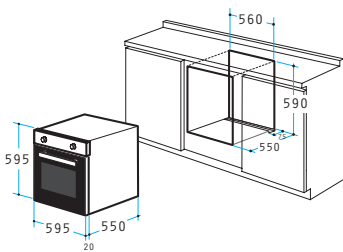

## Herd 60CO 145 Inox & Kochfeld 58HL Plus

Artikel-Nummer

Preis

**034008403**

**920,00€**

KOMBINIERT

Abmessungen: 598 x 594 x 522mm

6 Backofenfunktionen