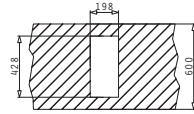

FLÄCHENBÜNDIGER EINBAU