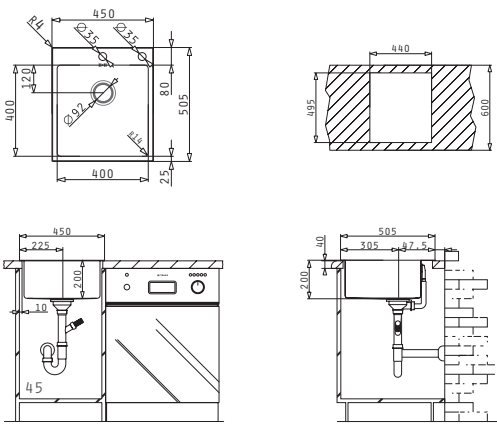

Passendes Zubehör

Beinhaltetes Zubehör

ISTROS  
SERIE  
ELEGANT

ISTROS (40X40) 1B

Spülenmaß: 450 x 505mm  
 Beckenabmessungen: 400 x 400 x 200mm  
 Unterschrank-Breite: **45cm**  
 Überlauf im Becken

Oberfläche	Artikel-Nummer	Hahnlöcher	Ventil	Preis
POLIERT	<b>100082201</b>	2 Hahnlöcher	Ø92mm	<b>735,00€</b>

Empfohlene Armatur

Passendes Zubehör

Beinhaltetes Zubehör

ISTROS (50X40) 1B

Spülenmaß: 550 x 505mm  
 Beckenabmessungen: 500 x 400 x 200mm  
 Unterschrank-Breite: **60cm**  
 Überlauf im Becken

Oberfläche	Artikel-Nummer	Hahnlöcher	Ventil	Preis
POLIERT	<b>100082301</b>	2 Hahnlöcher	Ø92mm	<b>870,00€</b>