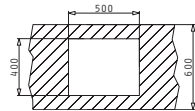

Passendes Zubehör

Beinhaltetes Zubehör

**TETRAGON (50X40) 1B**

Außenabmessungen: 540 x 440mm  
Beckenabmessungen: 500 x 400 x 200mm  
Unterschrank-Breite: **60cm**  
Überlauf im Becken

**MONTAGE ALS UNTERBAU**