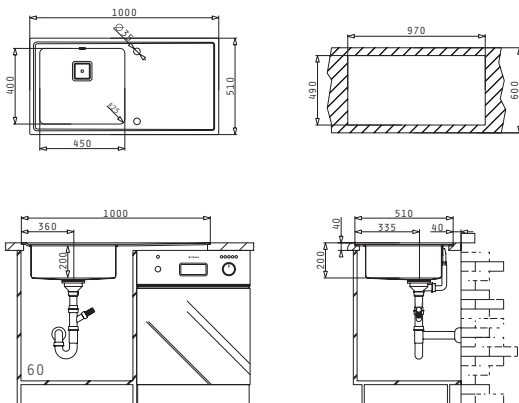

NIVEL (100X51) 1B 1D WEISS LH

Spülenmaß: 1000 x 510mm  
Beckenabmessungen: 450 x 400 x 200mm  
Unterschrank-Breite: 60cm  
Überlauf im Becken

Oberfläche	Artikel-Nummer	Hahnlöcher	Ventil	Preis
EDELSTAHL & WEISSES GLAS	<b>109506730</b>	2 Hahnlöcher Becken links	Quadratisch	<b>1.590,00€</b>