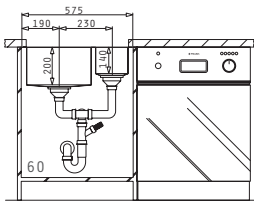

MONTAGE ALS UNTERBAU