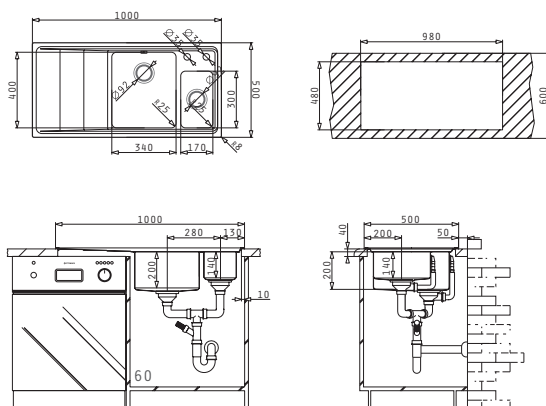

Passendes Zubehör

Beinhaltetes Zubehör

STUDIO (100X50) 1 1/2B 1D RH

Spülenmaß: 1000 x 500mm  
Beckenabmessungen: 170 x 300 x 140mm / 340 x 400 x 200mm  
Unterschrank-Breite: 60cm  
Überlauf im Becken

Oberfläche	Artikel-Nummer	Hahnlöcher	Ventil	Preis
POLIERT	107149330	2 Hahnlöcher Becken rechts	Ø92mm Ø92mm	930,00€