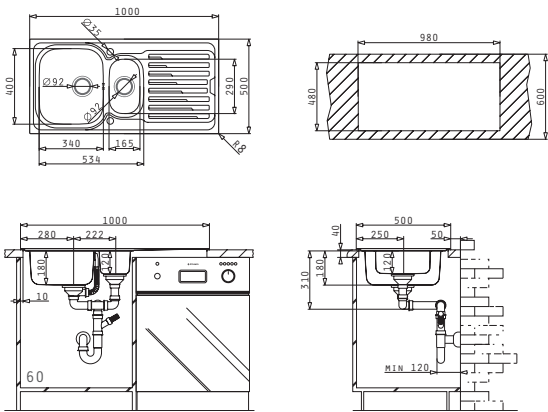

Oberfläche	Artikel-Nummer	Becken Position	Ventil	Preis
POLIERT	<b>107120512</b>	Reversibel 1+1 Hahnlöcher	Ø92mm	<b>260,00€</b>

Passendes Zubehör

Beinhaltetes Zubehör

AMALTIA (100X50) 1 1/2B 1D

Spülenmaß: 1000 x 500mm  
 Beckenabmessungen: 340 x 400 x 180mm / 165 x 290 x 120mm  
 Unterschrank-Breite: **60cm**  
 Überlauf im Becken