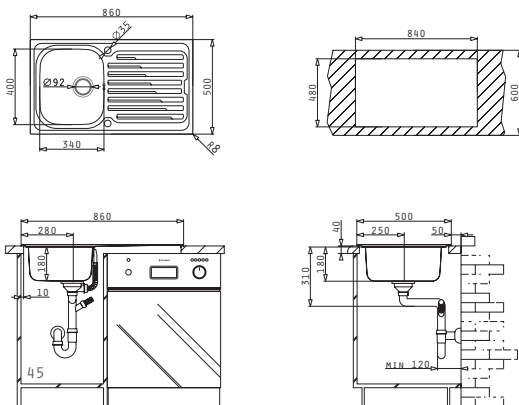

Oberfläche	Artikel-Nummer	Becken Position	Ventil	Preis
POLIERT	<b>107120512</b>	Reversibel 1+1 Hahnlöcher	Ø92mm	<b>260,00€</b>

Passendes Zubehör

Beinhaltetes Zubehör

AMALTIA (100X50) 1 1/2B 1D

Spülenmaß: 1000 x 500mm  
 Beckenabmessungen: 340 x 400 x 180mm / 165 x 290 x 120mm  
 Unterschrank-Breite: **60cm**  
 Überlauf im Becken