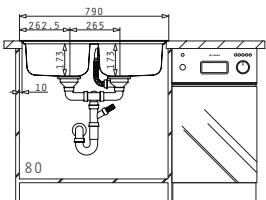

DANAI (79X50) 1B 1D

Spülenmaß: 790 x 500mm
Beckenabmessungen: 340 x 395 x 172mm
Unterschrank-Breite: **45cm**
Überlauf im Becken

Oberfläche	Artikel-Nummer	Becken Position	Ventil	Preis
POLIERT	101021912	Reversibel 1+1 Hahnlöcher	Ø92mm	280,00€

Einbau

Empfohlene Armatur

Passendes Zubehör

 043000901 Restebeckeneinsatz Edelstahl	 525006401 Holzschneidbrett	 525005901 Geschirrkorb verchromt	 521055801 Sifon für Spülen mit einem Becken

Beinhaltetes Zubehör

 521097901 Drehexcenter-Ventil Ø92 mit Überlauf im Becken			

DANAI (79X50) 2B

Spülenmaß: 790 x 500mm
Beckenabmessungen: 340 x 395 x 173mm / 340 x 395 x 173mm
Unterschrank-Breite: **80cm**
Überlauf im Becken

Oberfläche	Artikel-Nummer	Hahnlöcher	Ventil	Preis
POLIERT	101023012	1 Hahnlöcher	Ø92mm Ø92mm	295,00€

Einbau

Empfohlene Armatur

Passendes Zubehör

 043000901 Restebeckeneinsatz Edelstahl	 525006401 Holzschneidbrett	 525005901 Geschirrkorb verchromt	

Beinhaltetes Zubehör

 521097201 Siebkorbventil Ø92	 521097301 Siebkorbventil Ø92 mit Überlauf im Becken	 521058401 Raumsparsifon für Spülen mit 2 Becken