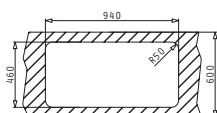

Beinhaltetes Zubehör

 <b>521097301</b> Siebkorbventil Ø92 mit Überlauf im Becken
---

SPACE PLUS 1B 1D

Spülenmaß: 960 x 480mm  
Beckenabmessungen: 500 x 400 x 200mm  
Unterschrank-Breite: 60cm  
Überlauf im Becken