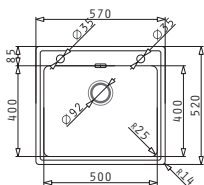

Spülenmaß: 570 x 520mm
Beckenabmessungen: 500 x 400 x 200mm
Unterschrank-Breite: **60cm**
Überlauf im Becken