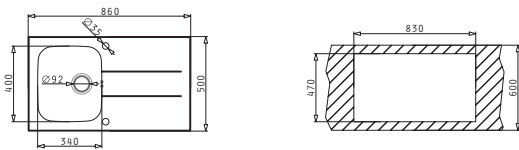

Oberfläche	Artikel-Nummer	Becken Position	Ventil	Preis
EDELSTAHL & SCHWARZES GLAS	109501230	Reversibel 1+1 Hahnlöcher	Ø92mm	895,00€

Empfohlene Armatur

ALADIA

Beinhaltetes Zubehör

 521205802 Drehexcenter-Ventil Ø92 mit Überlauf im Becken	 521055802 Sifon für Spülen mit einem Becken