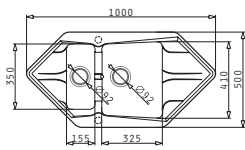

**GRANIT FARBEN**

Karton beinhaltet: Drehexcenter Siebkorbventil Ø92mm & Sifon.

Passendes Zubehör

Empfohlene Armatur

PYRAGRANITE PETRA CORNER (100X50) 1 1/2B 2D

Spülenmaß: 1000 x 500mm  
 Beckenabmessungen: 325 x 410 x 220mm / 155 x 350 x 130mm  
 Unterschrank-Breite: 60cm / Eckschrank ab 90/90cm  
 Überlauf im Becken