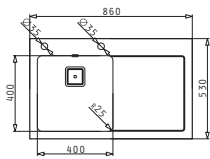

EXTRA WEISS!

Spülenmaß: 860 x 530mm
Beckenabmessungen: 400 x 400 x 200mm
Unterschrank-Breite: 50cm
Überlauf im Becken