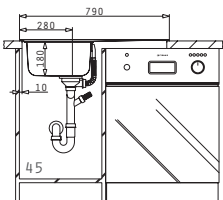

Empfohlene Armatur

**ALEGRETO**

Passendes Zubehör

Beinhaltetes Zubehör

AMALTIA (79X50) 1B 1D

Spülenmaß: 790 x 500mm  
 Beckenabmessungen: 340 x 400 x 180mm  
 Unterschrank-Breite: **45cm**  
 Überlauf im Becken