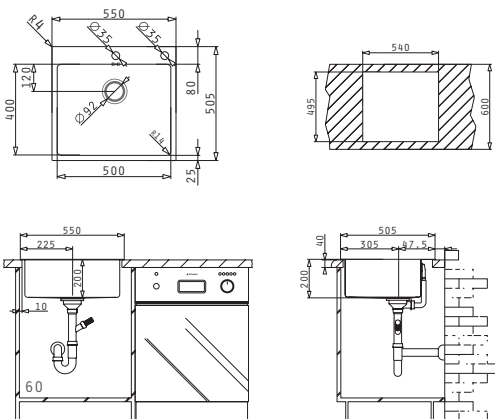

Passendes Zubehör

Beinhaltetes Zubehör

ISTROS  
SERIE  
ELEGANT

ISTROS (40X40) 1B

Spülenmaß: 450 x 505mm  
 Beckenabmessungen: 400 x 400 x 200mm  
 Unterschrank-Breite: **45cm**  
 Überlauf im Becken

Oberfläche	Artikel-Nummer	Hahnlöcher	Ventil	Preis
POLIERT	<b>100082201</b>	2 Hahnlöcher	Ø92mm	<b>735,00€</b>

Empfohlene Armatur

Passendes Zubehör

Beinhaltetes Zubehör

ISTROS (50X40) 1B

Spülenmaß: 550 x 505mm  
 Beckenabmessungen: 500 x 400 x 200mm  
 Unterschrank-Breite: **60cm**  
 Überlauf im Becken

Oberfläche	Artikel-Nummer	Hahnlöcher	Ventil	Preis
POLIERT	<b>100082301</b>	2 Hahnlöcher	Ø92mm	<b>870,00€</b>