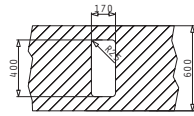

Ausrüssschablone beiliegend

LUME  
SERIE  
ELEGANT

LUME (17X40) 1B

Außenabmessungen: 210 x 440mm  
 Beckenabmessungen: 170 x 400 x 140mm  
 Unterschrank-Breite: 30cm  
 Überlauf im Becken

MONTAGE ALS UNTERBAU