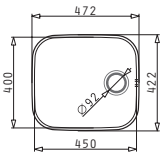

Beinhaltetes Zubehör

**521101701**  
Siebkorbventil Ø92  
mit Überlauf im Becken

Unterbau

IRIS (45X40) UB

Außenabmessungen: 472 x 422mm  
 Beckenabmessungen: 450 x 400 x 200mm  
 Unterschrank-Breite: 50cm  
 Überlauf im Becken