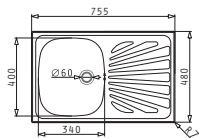

Passendes Zubehör

Beinhaltetes Zubehör

Einbau

Empfohlene Armatur

CRETA 1B 1D MARGARITA

Spülenmaß: 755 x 480mm  
 Beckenabmessungen: 340 x 400 x 150mm  
 Unterschrank-Breite: **45cm**  
 Überlauf im Becken

Oberfläche	Artikel-Nummer	Becken Position	Ventil	Preis
GLATT	<b>100154105</b>	Reversibel Ohne Hahnlöcher	∅60mm	<b>125,00€</b>