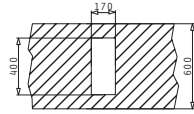

MONTAGE ALS UNTERBAU

Ausfrässhablone beiliegend