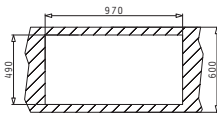

Beinhaltetes Zubehör

CRYSTALON (100X52) 1 1/2B 1D WEISS LH

EXTRA WEISS!

Spülenmaß: 1000 x 520mm  
Beckenabmessungen: 340 x 400 x 200mm / 170 x 400 x 140mm  
Unterschrank-Breite: 60cm  
Überlauf im Becken