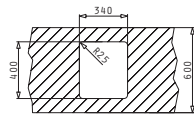

Passendes Zubehör

Beinhaltetes Zubehör

LUME (34X40) 1B

Außenabmessungen: 380 x 440mm  
 Beckenabmessungen: 340 x 400 x 200mm  
 Unterschrank-Breite: 40cm  
 Überlauf im Becken

MONTAGE ALS UNTERBAU

Ausfrässhablone beiliegend