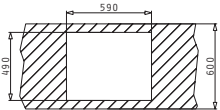

**GRANIT FARBEN**

**Karton beinhaltet: Drehexcenter Siebkorbventil Ø92mm & Sifon.**

Passendes Zubehör

Empfohlene Armatur

PYRAGRANITE-SPÜLEN

CALDERA  
SERIE  
PYRAGRANITE

PYRAGRANITE CALDERA (61X51) 1B

Spülenmaß: 610 x 510mm  
 Beckenabmessungen: 486 x 428 x 230mm  
 Unterschrank-Breite: **60cm**  
 Überlauf im Becken