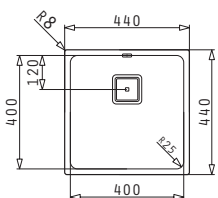

Außenabmessungen: 440 x 440mm
Beckenabmessungen: 400 x 400 x 200mm
Unterschrank-Breite: 45cm
Überlauf im Becken