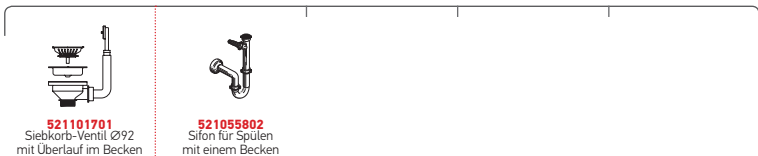

Beinhaltetes Zubehör