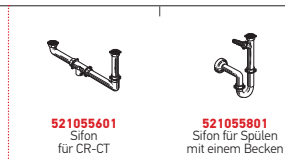

Optionale Ablaufgarnitur

521055601
Sifon
für CR-CT

521055801
Sifon für Spülen
mit einem Becken

CT