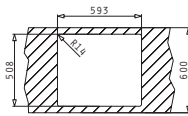

Oberfläche	Artikel-Nummer	Hahnlöcher	Ventil	Preis
POLIERT	108910201	2 Hahnlöcher	Ø92mm Ø92mm	830,00€