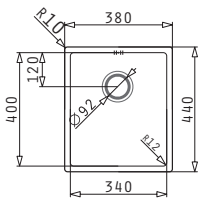

Außenabmessungen: 380 x 440mm
Beckenabmessungen: 340 x 400 x 200mm
Unterschrank-Breite: 40cm
Überlauf im Becken