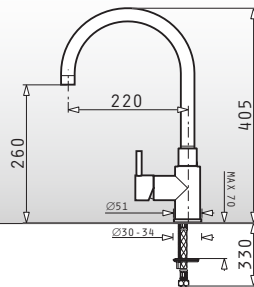

Legato

Einhebelmischer aus massivem Edelstahl