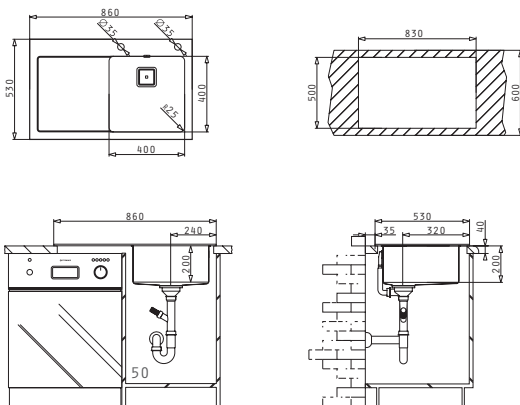

Empfohlene Armatur

LEGATO

Passendes Zubehör

Beinhaltetes Zubehör

CRYSTALON (86X53) 1B 1D SCHWARZ RH

Spülenmaß: 860 x 530mm  
 Beckenabmessungen: 400 x 400 x 200mm  
 Unterschrank-Breite: 50cm  
 Überlauf im Becken