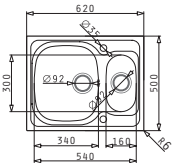

Spülenmaß: 620 x 500mm
Beckenabmessungen: 340 x 400 x 150mm / 160 x 300 x 90mm
Unterschrank-Breite: 60cm
Überlauf im Becken