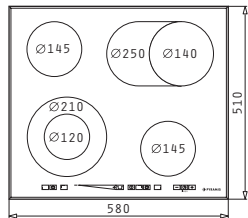

Kochfeld 58HL 633 Touch Facette Slider

AUTARK

Artikel-Nummer

030029001

Preis

770,00€

4 Induktions-Kochzonen:

- Ø145mm / 1200W
- Ø170 / 265mm, 1400 / 2200W
- Ø120 / 210mm, 700 / 2100W
- Ø145mm / 1200W

Abmessungen: 580 x 510mm

Sensorschaltung Touch-Control

9 Leistungsstufen über Slider

Sicherheits-Verriegelung

Restwärmearzeige

Zeitschaltuhr

Facetten-Schliff