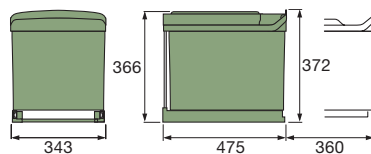

EINBAU-ABFALLSAMMLER SW 3-FACH

Artikel-Nummer

Preis

038000201

145,00€

3-fach Trennung
Abmessungen: 372 x 343 x 475mm

Gestell Schwarz

Eimer Kunststoff hellgrau

Inhalt 1 x 16 Liter, 2 x 7,5 Liter

Zubehör Komplettdeckel (teilweise klappbar)

Schrankbreite ab 45cm