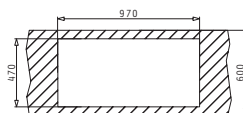

**521055201**  
Sifon für Spülen mit  
1 1/2 Becken

CONCERTO (100X50) 1 1/2B 1D WEISS

Spülenmaß: 1000 x 500mm  
Beckenabmessungen: 340 x 400 x 180mm / 165 x 290 x 120mm  
Unterschrank-Breite: **60cm**  
Überlauf im Becken