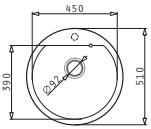

NEU!

Spülenmaß: Ø510mm
Beckenabmessungen: Ø450 x 390 x 205mm
Unterschrank-Breite: 50cm
Überlauf im Becken