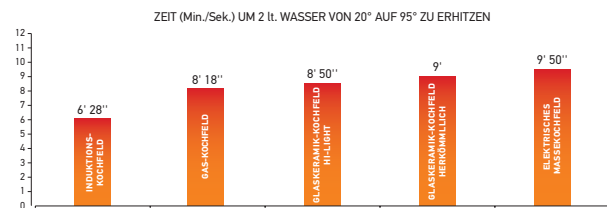

> Kosteneffizienter

90% der Energie werden in Hitze direkt im Kochgeschirr umgewandelt. Sobald das Kochgeschirr weggezogen wird, endet der Energiefluss sofort ohne weitere Energie zu vergeuden.