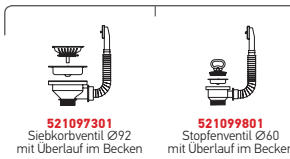

ACCEL

Beinhaltetes Zubehör