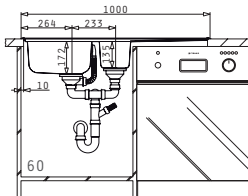

DANAI (86X50) 1 1/4B 1D

NEU!

Spülenmaß: 860 x 500mm
Beckenabmessungen: 340 x 395 x 172mm / 68 x 285 x 20mm
Unterschrank-Breite: 50cm
Überlauf in Abtropffläche

Oberfläche	Artikel-Nummer	Becken Position	Ventil	Preis
POLIERT	101027312	Reversibel 1+1 Hahnlöcher	Ø92mm	315,00€

Einbau

Empfohlene Armatur

RITMO

Passendes Zubehör

 043000901 Restebeckeneinsatz Edelstahl	 525006601 Holzschneidbrett	 525005901 Geschirrkorb verchromt	 521055801 Sifon für Spülen mit einem Becken

Beinhaltetes Zubehör

 521095201 Drehcenter-Ventil Ø92 mit Überlauf im Becken	 10065301 Resteschale Edelstahl		

DANAI (100X50) 1 1/2B 1D

Spülenmaß: 1000 x 500mm
Beckenabmessungen: 340 x 395 x 173mm / 175 x 290 x 135mm
Unterschrank-Breite: 60cm
Überlauf im Becken

Oberfläche	Artikel-Nummer	Becken Position	Ventil	Preis
POLIERT	101022612	Reversibel 1+1 Hahnlöcher	Ø92mm Ø92mm	370,00€

Einbau

Empfohlene Armatur

ALEGRETO

Vorgeschlagene Kombination
Restebeckeneinsatz passt nur in Schneidbrett

Passendes Zubehör

 043000901 Restebeckeneinsatz Edelstahl	 525006601 Holzschneidbrett	 525005901 Geschirrkorb verchromt	

Beinhaltetes Zubehör

 521097901 Drehcenter-Ventil Ø92 mit Überlauf im Becken	 521097201 Siebkorbventil Ø92	 521058501 Raumparsifon für Spülen mit 1 1/2 Becken