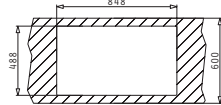

Spülenmaß: 860 x 500mm
Beckenabmessungen: 340 x 400mm
Unterschrank-Breite: 45cm
Überlauf im Becken

Maß für Flacheinbau