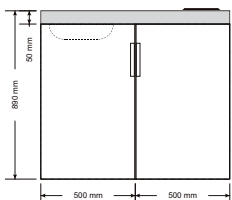

METALLSCHRANK MK 332 (100X60)

Allseitig Abgekantet

Artikel-Nummer	Becken Position	Becken Position	Ventil	Preis
050003401	rechts	Ohne Hahnlöcher	∅60mm	1.330,00€
050003501	links	Ohne Hahnlöcher	∅60mm	1.330,00€

4* Unterbaukühlschrank UKS 1434:

Energieeffizienzklasse A / Energieverbrauch 226,3 kWh p.a.

Bruttoinhalt: 123 Ltr. / Netto 118 Ltr.

Nettoinhalt Kühlteil: 104 Ltr.

Nettoinhalt Gefrierteil: 14 Ltr.

Abmessungen BHT: 500 x 820 x 580 mm

Glasablageflächen

TÜV-GS / VDE

Metallunterbau 50cm:

Weiss pulverbeschichtet

Montiert