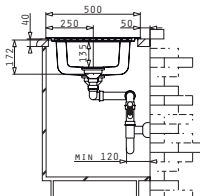

DANAI (86X50) 1 1/4B 1D

NEU!

Spülenmaß: 860 x 500mm
Beckenabmessungen: 340 x 395 x 172mm / 68 x 285 x 20mm
Unterschrank-Breite: 50cm
Überlauf in Abtropffläche

Oberfläche	Artikel-Nummer	Becken Position	Ventil	Preis
POLIERT	101027312	Reversibel 1+1 Hahnlöcher	Ø92mm	315,00€

Einbau

Empfohlene Armatur

RITMO

Passendes Zubehör

 043000901 Restebeckeneinsatz Edelstahl	 525006601 Holzschneidbrett	 525005901 Geschirrkorb verchromt	 521055801 Sifon für Spülen mit einem Becken

Beinhaltetes Zubehör

 521095201 Drehcenter-Ventil Ø92 mit Überlauf im Becken	 10065301 Resteschale Edelstahl		

DANAI (100X50) 1 1/2B 1D

Spülenmaß: 1000 x 500mm
Beckenabmessungen: 340 x 395 x 173mm / 175 x 290 x 135mm
Unterschrank-Breite: 60cm
Überlauf im Becken

Oberfläche	Artikel-Nummer	Becken Position	Ventil	Preis
POLIERT	101022612	Reversibel 1+1 Hahnlöcher	Ø92mm Ø92mm	370,00€

Einbau

Empfohlene Armatur

ALEGRETO

Vorgeschlagene Kombination
Restebeckeneinsatz passt nur in Schneidbrett

Passendes Zubehör

 043000901 Restebeckeneinsatz Edelstahl	 525006601 Holzschneidbrett	 525005901 Geschirrkorb verchromt	

Beinhaltetes Zubehör

 521097901 Drehcenter-Ventil Ø92 mit Überlauf im Becken	 521097201 Siebkorbventil Ø92	 521058501 Raumparsifon für Spülen mit 1 1/2 Becken