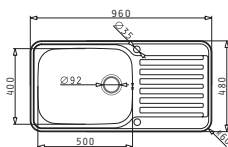

Beinhaltetes Zubehör

 <b>521097301</b> Siebkorbventil Ø92 mit Überlauf im Becken
---

SPACE PLUS 1B 1D

Spülenmaß: 960 x 480mm  
Beckenabmessungen: 500 x 400 x 200mm  
Unterschrank-Breite: 60cm  
Überlauf im Becken