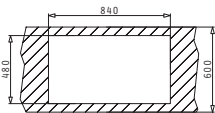

Karton beinhaltet: Drehexcenter Siebkorbventil Ø92mm & Sifon.

Passendes Zubehör

Empfohlene Armatur

PETRA  
SERIE  
PYRAGRANITE

PYRAGRANITE PETRA (86X50) 1B 1D

Spülenmaß: 860 x 500mm  
 Beckenabmessungen: 325 x 410 x 210mm  
 Unterschrank-Breite: **45cm**  
 Überlauf im Becken