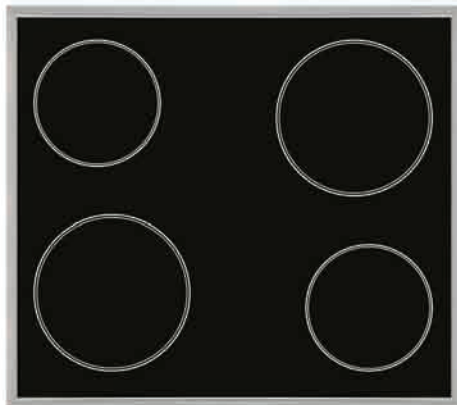

Abmessungen: 598 x 594 x 522mm

6 Backofenfunktionen

Nutzbare Volumen: 53 Liter

Zeitschaltuhr

Analoges Kochzeitende

Zweifach-Verglasung

1 Rost

2 Backbleche

Außenabmessungen: 462 x 368 x 45mm

Abmessungen innen: 412 x 292 x 45mm

Innentür abnehmbar

Querstromlüfter

Seitliche Führungsschienen

Anti-Finger Behandlung

Easy-to-clean Email

Energieeffizienzklasse B