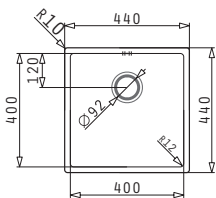

Passendes Zubehör

Beinhaltetes Zubehör

ASTRIS (40X40) 1B

Außenabmessungen: 440 x 440mm  
 Beckenabmessungen: 400 x 400 x 200mm  
 Unterschrank-Breite: 45cm  
 Überlauf im Becken

MONTAGE ALS UNTERBAU

Ausfrässhablone beiliegend