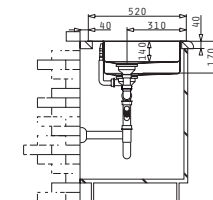

MARONIA (100X52) 1 1/2B 1D LH

Spülenmaß: 1000 x 520mm
Beckenabmessungen: 340 x 400 x 170mm / 170 x 400 x 140mm
Unterschrank-Breite: 60cm
Überlauf im Becken

Oberfläche	Artikel-Nummer	Hahnlöcher	Ventil	Preis
GEBÜRSTET	101024801	2 Hahnlöcher Becken links	Quadratisch	1.010,00€

Empfohlene Armatur

LEGATO

Passendes Zubehör

043000201
Glasschneidbrett

043000701
Restebeckeneinsatz
Edelstahl

Beinhaltetes Zubehör

521205501
Siebkorb-Ventil quadr.

521055201
Sifon für Spülen mit
1 1/2 Becken

MARONIA (100X52) 1 1/2B 1D RH

Spülenmaß: 1000 x 520mm
Beckenabmessungen: 170 x 400 x 140mm / 340 x 400 x 170mm
Unterschrank-Breite: 60cm
Überlauf im Becken

Oberfläche	Artikel-Nummer	Hahnlöcher	Ventil	Preis
GEBÜRSTET	101024701	2 Hahnlöcher Becken rechts	Quadratisch	1.010,00€

Empfohlene Armatur

LEGATO

Passendes Zubehör

043000201
Glasschneidbrett

043000701
Restebeckeneinsatz
Edelstahl

Beinhaltetes Zubehör

521205501
Siebkorb-Ventil quadr.

521055201
Sifon für Spülen mit
1 1/2 Becken