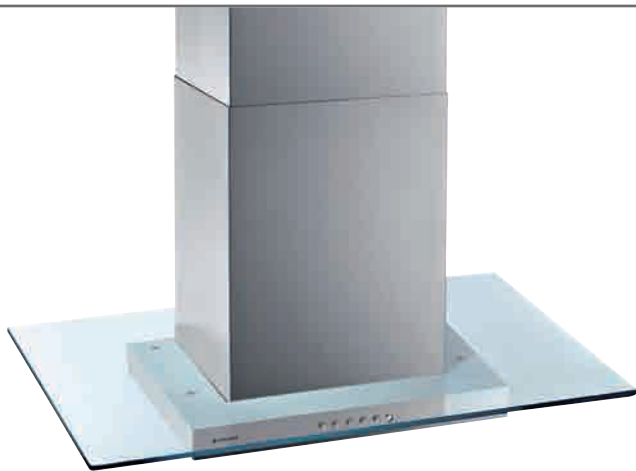

Cielo Inselhaube

PREMIUM

**INSEL-  
HAUBE**

Artikel-Nummer

**065012901**

Preis

**1.100,00€**

Schirm aus Sicherheitsglas