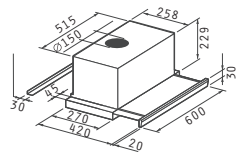

Flachschirmhaube Turbo 60cm

ESSENTIAL

Artikel-Nummer

065003501
EDELSTAHL

Preis

280,00€

Edelstahl

60cm

Abluftleistung: 800m³/h

Geräuschpegel: 52 dB

Motor: Turbo/250W

Schiebeschalter - 3 Geschwindigkeiten

2 Halogenleuchten (à 20W)

Metallfilter: 2

065099801 Kohlefilter
Erforderlich: 2