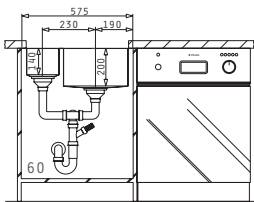

MONTAGE ALS UNTERBAU