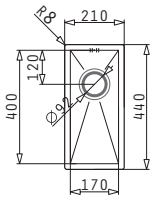

Passendes Zubehör

Beinhaltetes Zubehör

TETRAGON  
SERIE  
ELEGANT

TETRAGON (17X40) 1B

Außenabmessungen: 210 x 440mm  
 Beckenabmessungen: 170 x 400 x 140mm  
 Unterschrank-Breite: 30cm  
 Überlauf im Becken