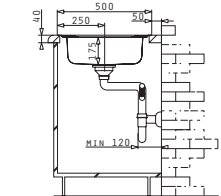

ATHENA  
FLÄCHENBÜNDIG  
SERIE  
PREMIUM

ATHENA (86X50) 1B 1D FB

Spülenmaß: 860 x 500mm  
Beckenabmessungen: 340 x 400mm  
Unterschrank-Breite: 45cm  
Überlauf im Becken

Maß für Flacheinbau

Oberfläche	Artikel-Nummer	Becken Position	Ventil	Preis
POLIERT	<b>101100212</b>	Reversibel 1+1 Hahnlöcher	Ø92mm	<b>430,00€</b>