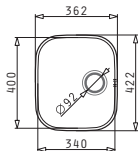

Außenabmessungen: 362 x 422mm
Beckenabmessungen: 340 x 400 x 180mm
Unterschrank-Breite: 40cm
Überlauf im Becken