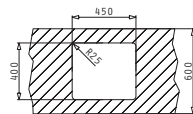

MONTAGE ALS UNTERBAU

Ausfrässhablone beiliegend