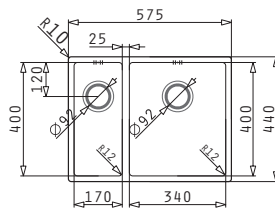

Empfohlene Armatur

GRAZIOSO