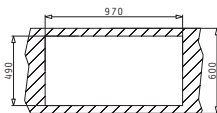

EXTRA WEISS!

Spülenmaß: 1000 x 520mm
Beckenabmessungen: 170 x 400 x 140mm / 340 x 400 x 200mm
Unterschrank-Breite: 60cm
Überlauf im Becken