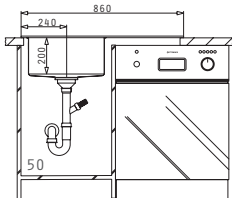

EXTRA WEISS!

Spülenmaß: 860 x 530mm
Beckenabmessungen: 400 x 400 x 200mm
Unterschrank-Breite: 50cm
Überlauf im Becken