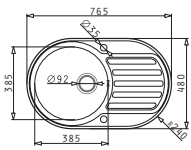

Oberfläche	Artikel-Nummer	Becken Position	Ventil	Preis
GLATT	100167014	Reversibel 1+1 Hahnlöcher	Ø92mm	205,00€