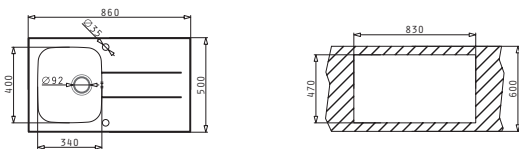

Oberfläche	Artikel-Nummer	Becken Position	Ventil	Preis
EDELSTAHL & WEISSES GLAS	109501330	Reversibel 1+1 Hahnlöcher	Ø92mm	990,00€

Empfohlene Armatur

ALADIA

Beinhaltetes Zubehör

 521205802 Drehexcenter-Ventil Ø92 mit Überlauf im Becken	 521055802 Sifon für Spülen mit einem Becken