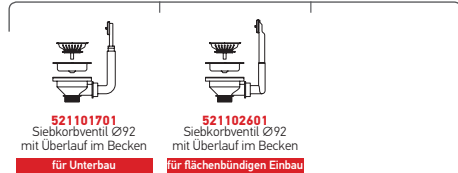

TETRAGON (40X40) 1B

Außenabmessungen: 440 x 440mm  
 Beckenabmessungen: 400 x 400 x 200mm  
 Unterschrank-Breite: 45cm  
 Überlauf im Becken

MONTAGE ALS UNTERBAU

Ausfrässhablone beiliegend

FLÄCHENBÜNDIGER EINBAU