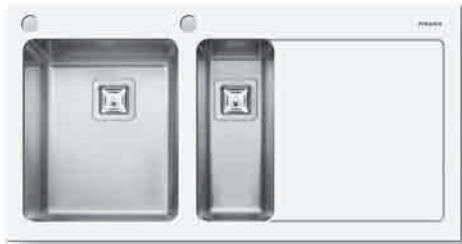

CRYSTALON (100X52) 1 1/2B 1D WEISS LH

EXTRA WEISS!

Spülenmaß: 1000 x 520mm
Beckenabmessungen: 340 x 400 x 200mm / 170 x 400 x 140mm
Unterschrank-Breite: 60cm
Überlauf im Becken