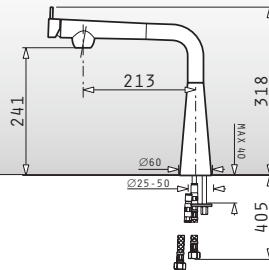

Grazioso

Eleganter Einhebelmischer mit Bedienhebel oben