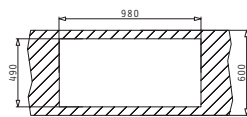

Oberfläche	Artikel-Nummer	Hahnlöcher	Ventil	Preis
GEBÜRSTET	<b>101020801</b>	1 Hahnloch Becken links	∅92mm	<b>715,00€</b>

Empfohlene Armatur

Passendes Zubehör

Beinhaltetes Zubehör

NEMEA (100X51) 1B 1D RH

Spülenmaß: 1000 x 510mm  
 Beckenabmessungen: 450 x 400 x 170mm  
 Unterschrank-Breite: 50cm  
 Überlauf im Becken