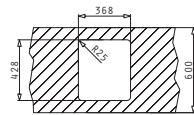

FLÄCHENBÜNDIGER EINBAU