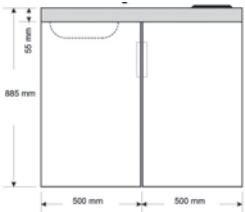

METALLSCHRANK MK 331 (100X60)

Allseitig Abgekantet

Artikel-Nummer	Becken Position	Becken Position	Ventil	Preis
050003201	rechts	Ohne Hahnlöcher	∅60mm	1.160,00€
050003301	links	Ohne Hahnlöcher	∅60mm	1.160,00€

4* Unterbaukühlschrank KS 125 U:

Energieeffizienzklasse A / Energieverbrauch 186,15 kWh p.a.

Bruttoinhalt: 135 Ltr. / Netto 115 Ltr.

Nettoinhalt Kühlteil: 115 Ltr.

Nettoinhalt Gefrierteil: 15 Ltr.

Abmessungen BHT: 490 x 835 x 558 mm

Drahtabstellregale

Metallunterbau 50cm:

Weiss pulverbeschichtet

Montiert