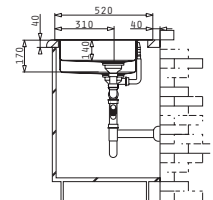

MARONIA (100X52) 1 1/2B 1D LH

Spülenmaß: 1000 x 520mm
Beckenabmessungen: 340 x 400 x 170mm / 170 x 400 x 140mm
Unterschrank-Breite: 60cm
Überlauf im Becken

Oberfläche	Artikel-Nummer	Hahnlöcher	Ventil	Preis
GEBÜRSTET	101024801	2 Hahnlöcher Becken links	Quadratisch	1.010,00€

Empfohlene Armatur

LEGATO

Passendes Zubehör

043000201
Glasschneidbrett

043000701
Restebeckeneinsatz
Edelstahl

Beinhaltetes Zubehör

521205501
Siebkorb-Ventil quadr.

521055201
Sifon für Spülen mit
1 1/2 Becken

MARONIA (100X52) 1 1/2B 1D RH

Spülenmaß: 1000 x 520mm
Beckenabmessungen: 170 x 400 x 140mm / 340 x 400 x 170mm
Unterschrank-Breite: 60cm
Überlauf im Becken

Oberfläche	Artikel-Nummer	Hahnlöcher	Ventil	Preis
GEBÜRSTET	101024701	2 Hahnlöcher Becken rechts	Quadratisch	1.010,00€

Empfohlene Armatur

LEGATO

Passendes Zubehör

043000201
Glasschneidbrett

043000701
Restebeckeneinsatz
Edelstahl

Beinhaltetes Zubehör

521205501
Siebkorb-Ventil quadr.

521055201
Sifon für Spülen mit
1 1/2 Becken