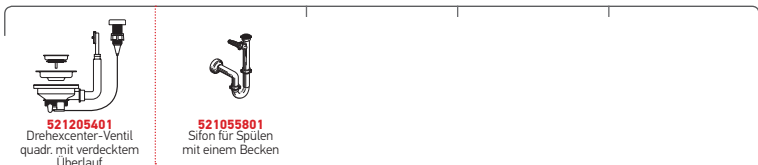

Beinhaltetes Zubehör