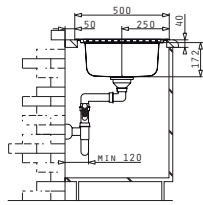

DANAI (79X50) 1B 1D

Spülenmaß: 790 x 500mm
Beckenabmessungen: 340 x 395 x 172mm
Unterschrank-Breite: **45cm**
Überlauf im Becken

Oberfläche	Artikel-Nummer	Becken Position	Ventil	Preis
POLIERT	101021912	Reversibel 1+1 Hahnlöcher	Ø92mm	280,00€

Einbau

Empfohlene Armatur

Passendes Zubehör

 043000901 Restebeckeneinsatz Edelstahl	 525006401 Holzschneidbrett	 525005901 Geschirrkorb verchromt	 521055801 Sifon für Spülen mit einem Becken

Beinhaltetes Zubehör

 521097901 Drehexcenter-Ventil Ø92 mit Überlauf im Becken			

DANAI (79X50) 2B

Spülenmaß: 790 x 500mm
Beckenabmessungen: 340 x 395 x 173mm / 340 x 395 x 173mm
Unterschrank-Breite: **80cm**
Überlauf im Becken

Oberfläche	Artikel-Nummer	Hahnlöcher	Ventil	Preis
POLIERT	101023012	1 Hahnlöcher	Ø92mm Ø92mm	295,00€

Einbau

Empfohlene Armatur

Passendes Zubehör

 043000901 Restebeckeneinsatz Edelstahl	 525006401 Holzschneidbrett	 525005901 Geschirrkorb verchromt	

Beinhaltetes Zubehör

 521097201 Siebkorbventil Ø92	 521097301 Siebkorbventil Ø92 mit Überlauf im Becken	 521058401 Raumsparsifon für Spülen mit 2 Becken