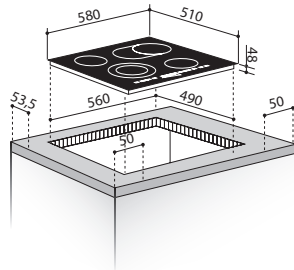

Kochfeld 58HL 633 Touch Facette Slider

AUTARK

Artikel-Nummer

030029001

Preis

770,00€

4 Induktions-Kochzonen:

- Ø145mm / 1200W
- Ø170 / 265mm, 1400 / 2200W
- Ø120 / 210mm, 700 / 2100W
- Ø145mm / 1200W

Abmessungen: 580 x 510mm

Sensorschaltung Touch-Control

9 Leistungsstufen über Slider

Sicherheits-Verriegelung

Restwärmearzeige

Zeitschaltuhr

Facetten-Schliff