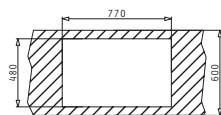

Empfohlene Armatur

**ALEGRETO**

Passendes Zubehör

Beinhaltetes Zubehör

AMALTIA (79X50) 1B 1D

Spülenmaß: 790 x 500mm  
 Beckenabmessungen: 340 x 400 x 180mm  
 Unterschrank-Breite: **45cm**  
 Überlauf im Becken