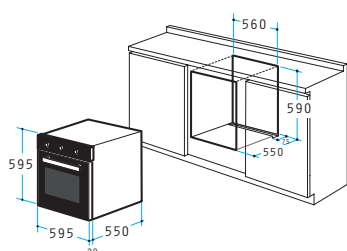

Backofen 60IN 1007 Schwarzes Glas

SEPARAT

NEU!

Artikel-Nummer

034006801

Preis

595,00€

Abmessungen: 595 x 595 x 570mm

6 Backofenfunktionen

Nutzbares Volumen: 61 Liter

Versenkbare Drehknöpfe

Zweifach-Verglasung

Innentür abnehmbar

Zeitschaltuhr

Querstromlüfter

1 Rost

Seitliche Führungsschienen

1 Backblech

Außenabmessungen: 450 x 360 x 35mm

Abmessungen innen: 380 x 325 x 35mm

Easy-to-clean Email

Energieeffizienzklasse A