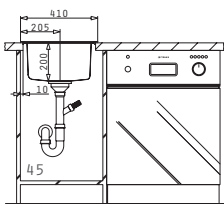

Spülenmaß: 410 x 520mm
Beckenabmessungen: 340 x 400 x 200mm
Unterschrank-Breite: **40cm**
Überlauf im Becken