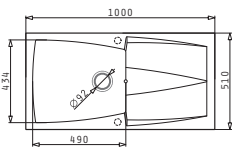

Spülenmaß: 1000 x 510mm
Beckenabmessungen: 490 x 434 x 230mm
Unterschrank-Breite: **60cm**
Überlauf im Becken