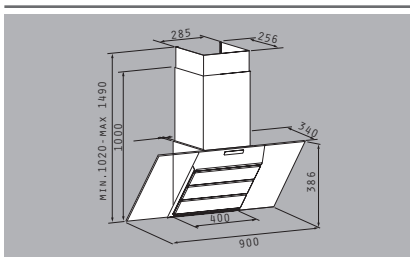

Cielo Inselhaube

PREMIUM

**INSEL-
HAUBE**

Artikel-Nummer

065012901

Preis

1.100,00€

Edelstahl & Sicherheitsglas

90 x 60cm

Abluftleistung: 800m³/h

Geräuschpegel: 53dB

Intensiv-Stufe

Clean-Air-Funktion

Filtersättigungs-Anzeige

Turbomotor 250W

2 Halogenleuchten (à 20W)

Elektronische Bedientasten

Nachlaufautomatik (Timer)

065099701

Kohlefilter
Erforderlich: 2

Verso

PREMIUM

Artikel-Nummer

065011102

Preis

1.300,00€

Randabsaugung

Edelstahl & Sicherheitsglas

90cm

Abluftleistung: 800m³/h

Geräuschpegel: 46dB - **SEHR RUHIG**

Intensiv-Stufe

Clean-Air-Funktion

Filtersättigungs-Anzeige

Sehr ruhiger Motor 150W

2 Halogenleuchten (à 20W)

Touch-Control Bedienfeld

Randabsaugung

Nachlaufautomatik (Timer)

065099701

Kohlefilter
Erforderlich: 2