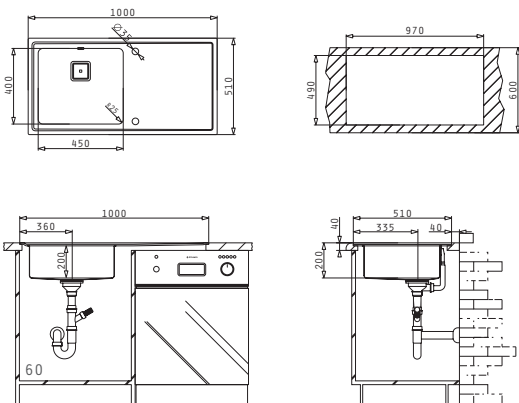

Spülenmaß: 1000 x 510mm
Beckenabmessungen: 450 x 400 x 200mm
Unterschrank-Breite: 60cm
Überlauf im Becken