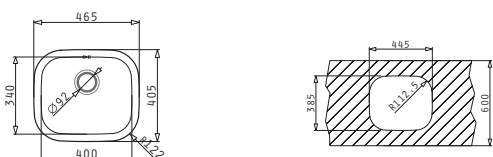

Außenabmessungen: 465 x 405mm
Beckenabmessungen: 400 x 340 x 150mm
Unterschrank-Breite: **45cm**
Überlauf im Becken