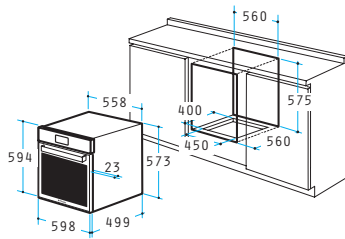

Backofen 60IN 1130 Inox & TFT Screen

SEPARAT

NEU!

Artikel-Nummer

034012303

Preis

1.460,00€