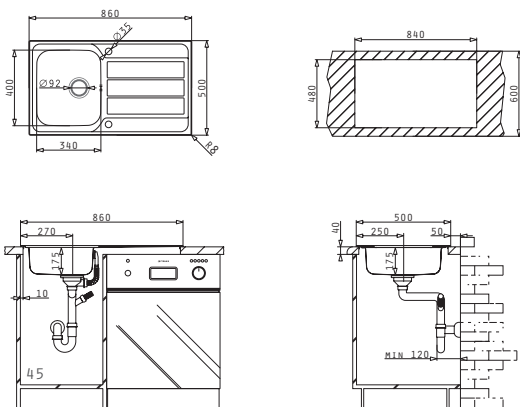

ATHENA  
SERIE  
PREMIUM

ATHENA (86X50) 1B 1D

Spülenmaß: 860 x 500mm  
Beckenabmessungen: 340 x 400 x 175mm  
Unterschrank-Breite: **45cm**  
Überlauf im Becken

Oberfläche	Artikel-Nummer	Becken Position	Ventil	Preis
POLIERT	<b>101100112</b>	Reversibel 1+1 Hahnlöcher	Ø92mm	<b>295,00€</b>