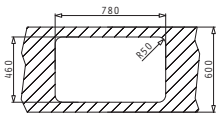

SPACE MINI 1B 1D

Spülenmaß: 800 x 480mm
Beckenabmessungen: 340 x 400 x 180mm
Unterschrank-Breite: **45cm**
Überlauf im Becken

Oberfläche	Artikel-Nummer	Becken Position	Ventil	Preis
POLIERT	108745012	Reversibel 1+1 Hahnlöcher	Ø92mm	260,00€

Empfohlene Armatur

Passendes Zubehör

 525004701 Holzschneidbrett	 525004201 Geschirrkorb verchromt	 525000401 Geschirrkorb weiß	 521058301 Raumsparsifon für Spülen mit einem Becken

Beinhaltetes Zubehör

 521097901 Drehexcenter-Ventil Ø92 mit Überlauf im Becken			

SPACE MINI 1 1/2B 1D

Spülenmaß: 960 x 480mm
Beckenabmessungen: 340 x 400 x 180mm / 165 x 290 x 120mm
Unterschrank-Breite: **60cm**
Überlauf im Becken

Oberfläche	Artikel-Nummer	Becken Position	Ventil	Preis
POLIERT	108753912	Reversibel 1+1 Hahnlöcher	Ø92mm Ø92mm	345,00€

Empfohlene Armatur

Passendes Zubehör

 100060001 Restbeckeneinsatz Edelstahl	 525000201 Restbeckeneinsatz Kunststoff	 525004701 Holzschneidbrett	 525004201 Geschirrkorb verchromt	 525000401 Geschirrkorb weiß

Beinhaltetes Zubehör

 521097901 Drehexcenter-Ventil Ø92 mit Überlauf im Becken	 521097201 Siebkorbventil Ø92	 521058501 Raumsparsifon für Spülen mit 1 1/2 Becken