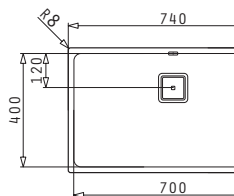

Passendes Zubehör

Beinhaltetes Zubehör

LUME (70X40) 1B

Außenabmessungen: 740 x 440mm  
Beckenabmessungen: 700 x 400 x 200mm  
Unterschrank-Breite: 80cm  
Überlauf im Becken

MONTAGE ALS UNTERBAU

Ausfrässhablone beiliegend