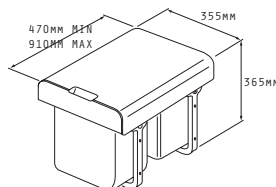

**038001601**

**150,00€**

2-fach Trennung  
Abmessungen: 355 x 473 x 365mm

Gestell Grau

Eimer Kunststoff Grün & Blau

Inhalt 2 x 16 Liter

Zubehör Komplettdeckel

Schrankbreite 45cm