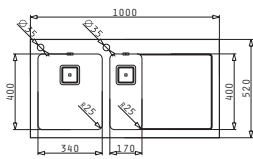

Beinhaltetes Zubehör

CRYSTALON (100X52) 1 1/2B 1D WEISS LH

EXTRA WEISS!

Spülenmaß: 1000 x 520mm  
Beckenabmessungen: 340 x 400 x 200mm / 170 x 400 x 140mm  
Unterschrank-Breite: 60cm  
Überlauf im Becken