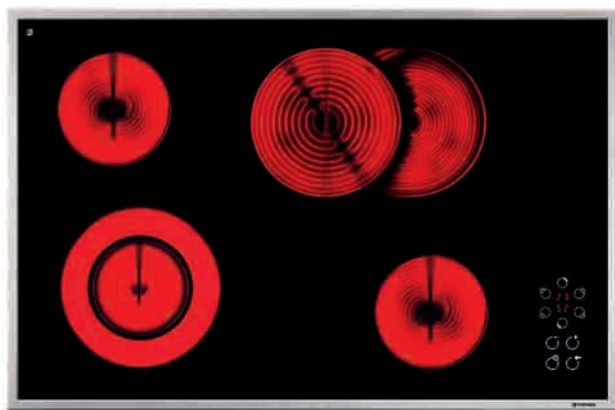

Kochfeld 77HL 630 Touch

AUTARK

Artikel-Nummer

030025002

Preis

770,00€

6 Hi-Light-Kochzonen:

- Ø145mm / 1200W
- Ø170 / 265mm, 1400 / 2200W
- Ø120 / 210mm, 700 / 2100W
- Ø145mm / 1200W

Abmessungen: 770 x 510mm

Sensorschaltung Touch-Control

9 Leistungsstufen

Sicherheits-Verriegelung

Restwärmearzeige

Zeitschaltuhr

Edelstahl Rahmen