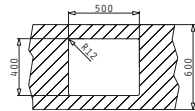

Passendes Zubehör

Beinhaltetes Zubehör

**ASTRIS (50X40) 1B**

Außenabmessungen: 540 x 440mm  
Beckenabmessungen: 500 x 400 x 200mm  
Unterschrank-Breite: 60cm  
Überlauf im Becken

MONTAGE ALS UNTERBAU

Ausrässhablone beiliegend