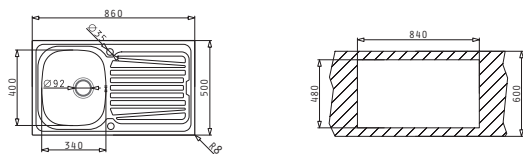

Passendes Zubehör

Beinhaltetes Zubehör

Einbau

Empfohlene Armatur

SPARTA (86X50) 1B 1D

Spülenmaß: 860 x 500mm  
Beckenabmessungen: 340 x 400 x 150mm  
Unterschrank-Breite: **45cm**  
Überlauf im Becken

Oberfläche	Artikel-Nummer	Becken Position	Ventil	Preis
GLATT	<b>100132912</b>	Reversibel 1+1 Hahnlöcher	Ø92mm	<b>195,00€</b>