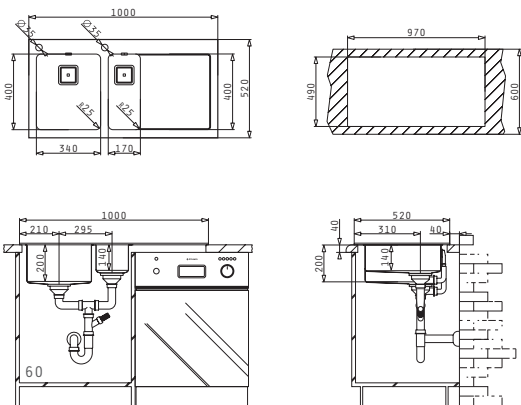

CRYSTALON (100X52) 1 1/2B 1D SCHWARZ LH

Spülenmaß: 1000 x 520mm  
 Beckenabmessungen: 340 x 400 x 200mm / 170 x 400 x 140mm  
 Unterschrank-Breite: **60cm**  
 Überlauf im Becken

Oberfläche	Artikel-Nummer	Hahnlöcher	Ventil	Preis
EDELSTAHL & SCHWARZES GLAS	<b>109504730</b>	2 Hahnlöcher Becken links	Quadratisch	<b>1.630,00€</b>