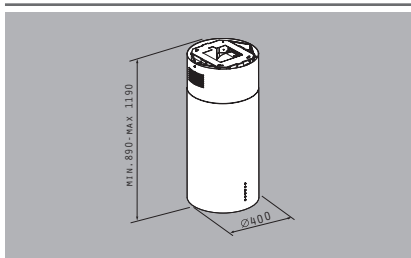

## Cilindrico Inselhaube

ELEGANT

**INSEL-HAUBE**

Artikel-Nummer

**065011901**

Preis

**1.130,00€**

*Randabsaugung*