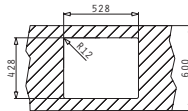

FLÄCHENBÜNDIGER EINBAU