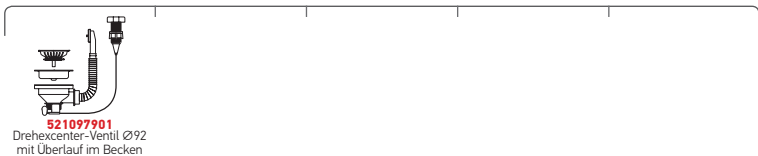

Empfohlene Armatur

**ALEGRETO**

Passendes Zubehör

Beinhaltetes Zubehör

AMALTIA (79X50) 2B

Spülenmaß: 790 x 500mm  
Beckenabmessungen: 340 x 400 x 180mm / 340 x 400 x 180mm  
Unterschrank-Breite: 80cm  
Überlauf im Becken