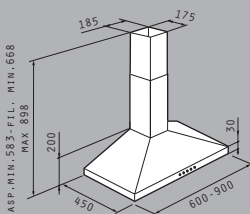

## Square Chimney

CLASSIC

Artikel-Nummer

Preis

**065000401**  
90cm

**280,00€**

**065000301**  
60cm

**240,00€**