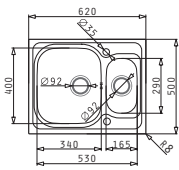

AMALTIA  
SERIE  
PREMIUM

AMALTIA (62X50) 1 1/2B

Spülenmaß: 620 x 500mm  
 Beckenabmessungen: 340 x 400 x 180mm / 165 x 290 x 120mm  
 Unterschrank-Breite: **60cm**  
 Überlauf im Becken

Oberfläche	Artikel-Nummer	Becken Position	Ventil	Preis
<b>POLIERT</b>	<b>107123352</b>	Reversibel 1+1 Hahnlöcher	Ø92mm Ø92mm	<b>285,00€</b>