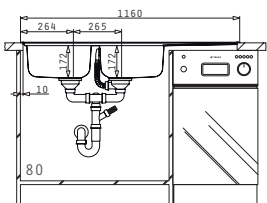

DANAI (116X50) 2B 1D

Spülenmaß: 1160 x 500mm  
 Beckenabmessungen: 340 x 395 x 172mm / 340 x 395 x 172mm  
 Unterschrank-Breite: 80cm  
 Überlauf im Becken

Oberfläche	Artikel-Nummer	Becken Position	Ventil	Preis
POLIERT	<b>101022812</b>	Reversibel 1+1 Hahnlöcher	Ø92mm Ø92mm	<b>385,00€</b>