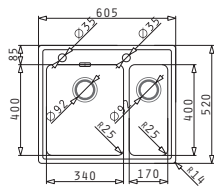

PELLA (60,5X52) 1 1/2B

Spülenmaß: 605 x 520mm
Beckenabmessungen: 340 x 400 x 200mm / 170 x 400 x 140mm
Unterschrank-Breite: 60cm
Überlauf im Becken

Oberfläche	Artikel-Nummer	Hahnlöcher	Ventil	Preis
POLIERT	108910201	2 Hahnlöcher	Ø92mm Ø92mm	830,00€

Flächenbündig

Einbau

Empfohlene Armatur

Passendes Zubehör

Beinhaltetes Zubehör