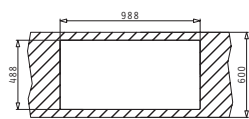

Empfohlene Armatur

ROTA

Passendes Zubehör

Beinhaltetes Zubehör

ATHENA (100X50) 1 1/2B 1D FB

Spülenmaß: 1000 x 500mm  
Beckenabmessungen: 340 x 400 x 166mm / 170 x 275 x 80mm  
Unterschrank-Breite: 60cm  
Überlauf im Becken