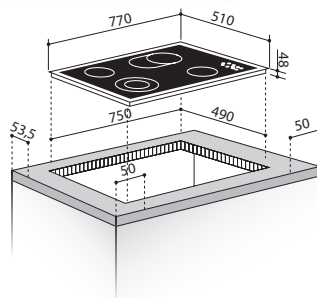

Kochfeld 77HL 630 Touch

AUTARK

Artikel-Nummer

030025002

Preis

770,00€

6 Hi-Light-Kochzonen:

- Ø145mm / 1200W
- Ø170 / 265mm, 1400 / 2200W
- Ø120 / 210mm, 700 / 2100W
- Ø145mm / 1200W

Abmessungen: 770 x 510mm

Sensorschaltung Touch-Control

9 Leistungsstufen

Sicherheits-Verriegelung

Restwärmearzeige

Zeitschaltuhr

Edelstahl Rahmen