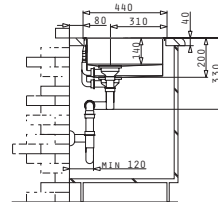

FLÄCHENBÜNDIGER EINBAU