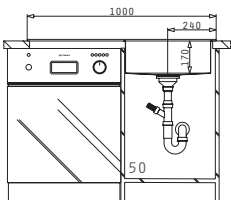

Oberfläche	Artikel-Nummer	Hahnlöcher	Ventil	Preis
GEBÜRSTET	<b>101020801</b>	1 Hahnloch Becken links	∅92mm	<b>715,00€</b>

Empfohlene Armatur

Passendes Zubehör

Beinhaltetes Zubehör

NEMEA (100X51) 1B 1D RH

Spülenmaß: 1000 x 510mm  
 Beckenabmessungen: 450 x 400 x 170mm  
 Unterschrank-Breite: 50cm  
 Überlauf im Becken