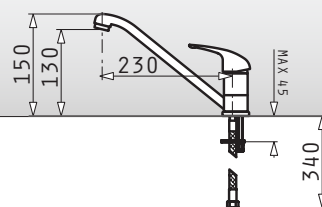

KÜCHEN-ARMATUREN

Oberfläche	Artikel-Nummer	Preis
CHROM	096701003	68,00€

Oberfläche	Artikel-Nummer	Preis
CHROM	095171003	62,00€

Oberfläche	Artikel-Nummer	Preis
CHROM	096601003	55,00€