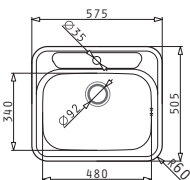

KIBA

Außenabmessungen: $\varnothing 485\text{mm}$
Beckenabmessungen: $\varnothing 385 \times 163\text{mm}$
Unterschrank-Breite: **45cm**
Überlauf im Becken

Oberfläche	Artikel-Nummer	Hahnlöcher	Ventil	Preis
POLIERT	100053704	1 Hahnloch	$\varnothing 92\text{mm}$	140,00€
LEINIEN	100053812	1 Hahnloch	$\varnothing 92\text{mm}$	160,00€

Empfohlene Armatur

Passendes Zubehör

525002901 Geschirrkorb verchromt	525000501 Geschirrkorb weiß	525003301 Holzschneidbrett	521055801 Sifon für Spülen mit einem Becken

Beinhaltetes Zubehör

521097301 Siebkorbventil $\varnothing 92$ mit Überlauf im Becken			

ATRIA

Außenabmessungen: $575 \times 505\text{mm}$
Beckenabmessungen: $480 \times 340 \times 180\text{mm}$
Unterschrank-Breite: **60cm**
Überlauf im Becken

Oberfläche	Artikel-Nummer	Hahnlöcher	Ventil	Preis
POLIERT	100081530	1 Hahnloch	$\varnothing 92\text{mm}$	195,00€

Empfohlene Armatur

Beinhaltetes Zubehör

521097301 Siebkorbventil $\varnothing 92$ mit Überlauf im Becken	521055801 Sifon für Spülen mit einem Becken