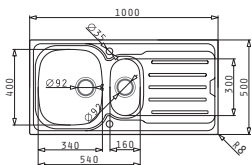

VERA (86X50) 1B 1D

Spülenmaß: 860 x 500mm
Beckenabmessungen: 340 x 400 x 150mm
Unterschrank-Breite: 45cm
Überlauf im Becken

Oberfläche	Artikel-Nummer	Becken Position	Ventil	Preis
POLIERT	101101712	Reversibel 1+1 Hahnlöcher	Ø92mm	230,00€

Passendes Zubehör

 525004801 Holzschneidbrett	 525002801 Geschirrkorb verchromt	 521058301 Raumsparsifon für Spülen mit einem Becken

Beinhaltenes Zubehör

 521097901 Drehexcenter-Ventil Ø92 mit Überlauf im Becken

VERA (100X50) 1 1/2B 1D

Spülenmaß: 1000 x 500mm
Beckenabmessungen: 340 x 400 x 150mm / 160 x 300 x 90mm
Unterschrank-Breite: 60cm
Überlauf im Becken

Oberfläche	Artikel-Nummer	Becken Position	Ventil	Preis
POLIERT	101101812	Reversibel 1+1 Hahnlöcher	Ø92mm Ø92mm	295,00€

Passendes Zubehör

 525004801 Holzschneidbrett	 525002801 Geschirrkorb verchromt

Beinhaltenes Zubehör

 521097901 Drehexcenter-Ventil Ø92 mit Überlauf im Becken	 521097201 Siebkorbventil Ø92	 525000801 Restebeckeneinsatz Kunststoff	 521058501 Raumsparsifon für Spülen mit 1 1/2 Becken