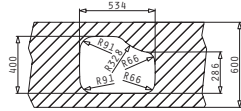

Beinhaltetes Zubehör

 <b>521097901</b> Drehcenter-Ventil Ø92 mit Überlauf im Becken
---

DIONE  
SERIE  
CLASSIC

DIONE (59X46) 1 1/2B LH UB

Spülenmaß: 590 x 456mm  
 Beckenabmessungen: 340 x 400 x 180mm / 165 x 290 x 120mm  
 Unterschrank-Breite: 60cm  
 Überlauf im Becken