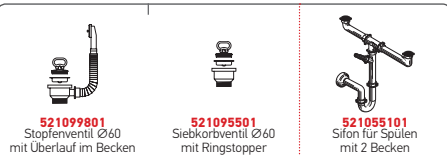

Oberfläche	Artikel-Nummer	Becken Position	Ventil	Preis
GLATT	<b>100118502</b>	Reversibel Ohne Hahnlöcher	Ø60mm Ø60mm	<b>210,00€</b>

Passendes Zubehör

Allseitig abgekantet

Beinhaltetes Zubehör

Empfohlene Armatur