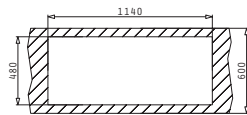

Spülenmaß: 1160 x 500mm
Beckenabmessungen: 340 x 400 x 150mm / 340 x 400 x 150mm
Unterschrank-Breite: **80cm**
Überlauf im Becken