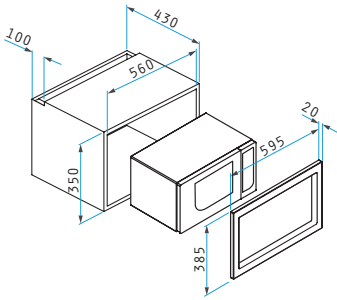

Einbau-Mikrowelle 26 Inox

Artikel-Nummer

Preis

034012101

280,00€

Abmessungen: 483 x 305 x 398mm

In Hochschränke einbaubar

Anschlusswert: 900W

Nutzbares Volumen: 23 Liter

8 Funktionen

Schnelles Auftauen

LED Uhr

60 Minuten Zeitschaltuhr

Edelstahl-Einbaurahmen

Abmessungen: 595 x 385 x 20mm

Kindersicherung

Zeitschaltuhr

Grill