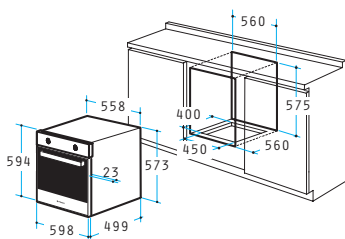

Backofen 60IN 1050 Inox

SEPARAT

Artikel-Nummer

Preis

034007703

590,00€

Abmessungen: 598 x 594 x 522mm

8 Backofenfunktionen

Nutzbares Volumen: 56 Liter

Zweifach-Verglasung

Innentür abnehmbar

Querstromlüfter

2 Roste

2 Backbleche

Außenabmessungen: 462 x 368 x 45mm

Abmessungen innen: 412 x 292 x 45mm

Seitliche Führungsschienen

Anti-Finger Behandlung

Easy-to-clean Email

Energieeffizienzklasse A