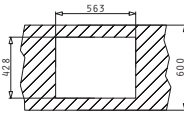

FLÄCHENBÜNDIGER EINBAU

Ausrösschablone beiliegend

Passendes Zubehör

 043000201 Glasschneidbrett	 043000701 Restebeckeneinsatz Edelstahl	 521102101 Drehcenter-Ventil Ø92 mit Überlauf im Becken

Beinhaltenes Zubehör

 521101701 Siebkorbventil Ø92 mit Überlauf im Becken für Unterbau	 521102601 Siebkorbventil Ø92 mit Überlauf im Becken für flächenbündigen Einbau	 521058501 Raumsparsifen für Spülen mit 1 1/2 Becken