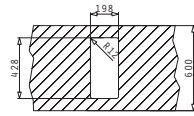

FLÄCHENBÜNDIGER EINBAU