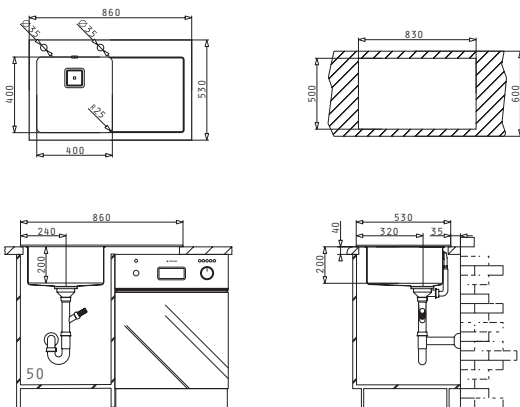

Spülenmaß: 860 x 530mm  
 Beckenabmessungen: 400 x 400 x 200mm  
 Unterschrank-Breite: 50cm  
 Überlauf im Becken

Oberfläche	Artikel-Nummer	Hahnlöcher	Ventil	Preis
EDELSTAHL & SCHWARZES GLAS	<b>109504330</b>	2 Hahnlöcher Becken links	Quadratisch	<b>1.270,00€</b>