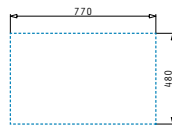

Alea Serie

ALEA (79X50) 1B 1D

Spülenmaß: 790 x 500mm
 Beckenabmessungen: 330 x 400 x 180mm
 Unterschrank-Breite: 45cm
 Überlauf im Becken

Oberfläche	Artikel-Nummer	Becken Position	Ventil	Preis
POLIERT	107158612	Reversibel 1+1 Hahnlöcher	Ø92mm	270,00€