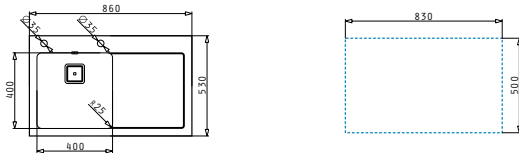

EASYFIX™

Crystalon Serie

Kombination aus unterlackiertem Sicherheitsglas
mit Facettenschliff und Edelstahl - Unterbaubecken

Crystalon

CRYSTALON (86X53) 1B 1D SCHWARZ

Spülenmaß: 860 x 530mm
 Beckenabmessungen: 400 x 400 x 200mm
 Unterschrank-Breite: 50cm
 Überlauf im Becken