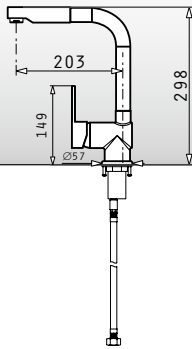

Aladia ohne Schlauchbrause elegant

Küchen-Armatur mit rechteckiger Linienführung, Auslauf schwenkbar

Oberfläche	Artikel-Nummer	Preis
CHROM	090914503	220,00€

Aladia mit Schlauchbrause elegant

Küchen-Armatur mit rechteckiger Linienführung, Auslauf schwenkbar. Mit Schlauchbrause