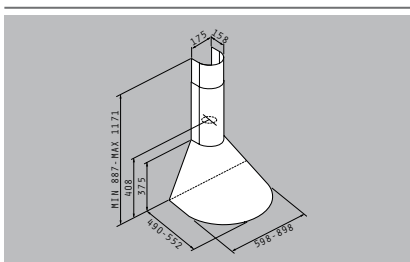

Edelstahl

90cm / 60cm

Abluftleistung (Freiblasend): 650m³/h

Geräuschpegel: 43-66dB

Motor: 1 x 180W

2 Halogenleuchten (à 20W)

Schiebeschalter - 3 Geschwindigkeiten

Metallfilter: 2 (90cm), 2 (60cm)

065941301

Kohlefilter
Erforderlich: 2

Preis: **14,00€**