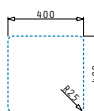

Ausfrässhablone beiliegend

Oberfläche	Artikel-Nummer	Einbauvariante	Ventil	Preis
POLIERT	101046101	Unterbau	Ø92mm	310,00€
POLIERT	101045201	Flächenbündig	Ø92mm	320,00€