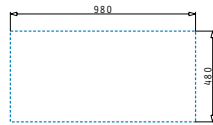

ZEDA EXTRA (100X50) 1B 1D

Oberfläche	Artikel-Nummer	Einbauvariante	Becken Position	Ventil	Preis
POLIERT	107153212	Einbau	Reversibel 1+1 Hahnlöcher	Ø92mm	290,00€

Spülenmaß: 1000 x 500mm
Beckenabmessungen: 500 x 400 x 210mm
Unterschrank-Breite: 60cm
Überlauf im Becken

EASYFIX™

Passendes Zubehör

043001401
Glaschneidbrett
Schwarz

525005201
Holzschneidbrett

521004301
Sink & Shower
Cover

525007201
Edelstahl - Rollmatte

521058301
Raumsparsifon für Spülen
mit einem Becken

Beinhaltenes Zubehör

001161427
Drehexcenter-Ventil Ø92
mit Überlauf im Becken

ZEDA EXTRA (100X50) 1 1/2B 1D

Spülenmaß: 1000 x 500mm
Beckenabmessungen: 340 x 400 x 165mm / 165 x 290 x 120mm
Unterschrank-Breite: 60cm
Überlauf im Becken

Oberfläche	Artikel-Nummer	Einbauvariante	Becken Position	Ventil	Preis
POLIERT	101220312	Flächenbündig	Reversibel 1+1 Hahnlöcher	Ø92mm	505,00€

EASYFIX™

Passendes Zubehör

043001401
Glaschneidbrett
Schwarz

525006501
Holzschneidbrett

525004401
Geschirrkorb
Edelstahl

525007201
Edelstahl - Rollmatte

001161425
Sifon mit flexiblem Abgang
und G5-Anschluss

Beinhaltenes Zubehör

100060001
Restebeckeneinsatz
Edelstahl