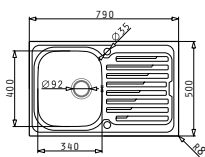

Spülenmaß: 790 x 500mm
Beckenabmessungen: 340 x 400 x 180mm
Unterschrank-Breite: **45cm**
Überlauf im Becken

Oberfläche	Artikel-Nummer	Becken Position	Ventil	Preis
POLIERT	107119712	Reversibel 1+1 Hahnlöcher	Ø92mm	245,00€
LEINEN	107119812	Reversibel 1+1 Hahnlöcher	Ø92mm	295,00€

Einbau

EASYFIX™