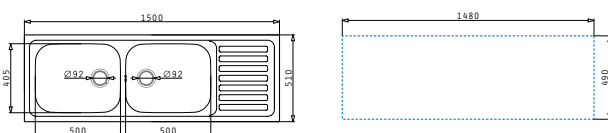

Oberfläche	Artikel-Nummer	Becken Position	Ventil	Preis
POLIERT	105060002	Reversibel Ohne Hahnlöcher	Ø92mm	720,00€

Außergewöhnlich tiefe Becken!

Einbau

EASYFIX™