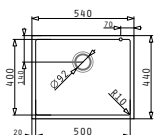

Pyragranite Tetrakon Unterbau

PYRAGRANITE TETRAGON (40X40) 1B

Außenabmessungen: 440 x 440mm
Beckenabmessungen: 400 x 400 x 200mm
Unterschrank-Breite: 50cm
Überlauf im Becken

Farbe	Artikel-Nummer	Ventil	Preis
SNOW	070065911	Ø92mm	310,00€
CARBON	070066011	Ø92mm	310,00€
BEIGE	070066111	Ø92mm	310,00€
CHOCOLATE	070066311	Ø92mm	310,00€
IRON GREY	070066411	Ø92mm	310,00€

Unterbau

Passendes Zubehör

043001701
Glasschneidbrett
Weiß

043001201
Restebeckeneinsatz
Edelstahl

525007201
Edelstahl - Rollmatte

Beinhaltenes Zubehör

521058301
Raumsparsifon für Spülen
mit einem Becken

PYRAGRANITE TETRAGON (50X40) 1B

Außenabmessungen: 540 x 440mm
Beckenabmessungen: 500 x 400 x 200mm
Unterschrank-Breite: 60cm
Überlauf im Becken

Farbe	Artikel-Nummer	Ventil	Preis
SNOW	070066511	Ø92mm	335,00€
CARBON	070066611	Ø92mm	335,00€
BEIGE	070066711	Ø92mm	335,00€
CHOCOLATE	070066911	Ø92mm	335,00€
IRON GREY	070067011	Ø92mm	335,00€

Unterbau

Passendes Zubehör

043001701
Glasschneidbrett
Weiß

043001201
Restebeckeneinsatz
Edelstahl

525007201
Edelstahl - Rollmatte

Beinhaltenes Zubehör

521058301
Raumsparsifon für Spülen
mit einem Becken