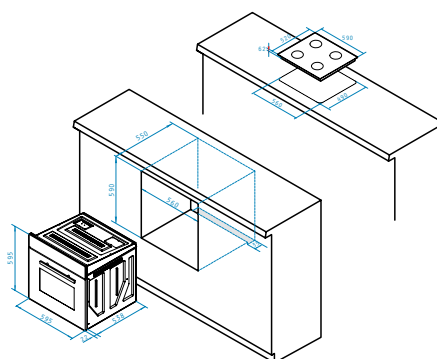

Zweifach-Verglasung

Innentür abnehmbar

Seitliche Führungsschienen

Easy-to-clean Email

1 Rost, 1 Backblech

Abmessungen: 580 x 510mm

Set Herd 60CO 225 Inox + Kochfeld 58HL

Set Herd 60CO 220 Inox + Kochfeld 58HL