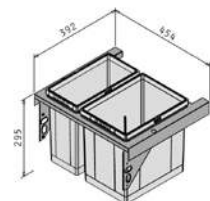

Abfallsammler Frontauszug 50cm 2-fach

2-fach Trennung
Abmessungen: 468/462 x 330 x 330/410mm

NEU!

Artikel-Nummer	Preis
038002401	300,00€
Gestell: Stahlblech, alugrau pulverbeschichtet	
Eimer: Grau	
Inhalt: 1 x 17 Liter, 1 x 8 Liter	
Zubehör: Deckel, Selbsteinzug + Dämpfung,	
Auszugssicherung, 3D Verstellmöglichkeit	
Schrankbreite: 50cm