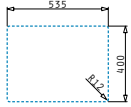

Ausfrässhablone beiliegend

Flächenbündiger Einbau