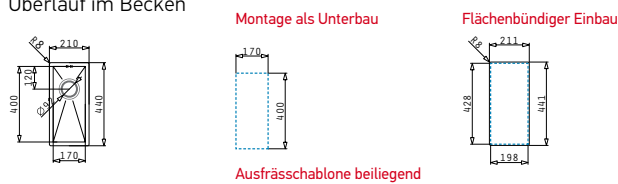

Tetragon

TETRAGON (17X40) 1B

Außenabmessungen: 210 x 440mm
Beckenabmessungen: 170 x 400 x 140mm
Unterschrank-Breite: 30cm
Überlauf im Becken