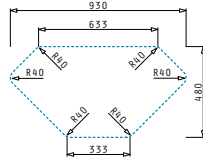

Spülenmaß: 950 x 500mm
Beckenabmessungen: 340 x 400 x 180mm
Unterschrank-Breite: 45cm / Eckschrank ab 90/90cm
Überlauf in der Abtropffläche