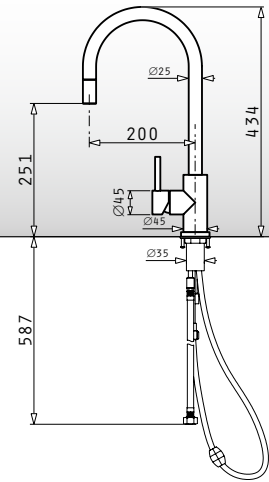

Verismo premium

Einhebelmischer aus Edelstahl. Mit hohem Auslauf und ausziehbarer Brause.

Oberfläche	Artikel-Nummer	Preis
EDELSTAHL	090906703	320,00€

Küchen-Armaturen