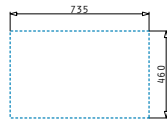

521099801
Stopfenventil Ø60 mit
Überlauf im Becken

Edelstahl-Spülen

CRETA 1B 1D FLAT

Spülenmaß: 755 x 480mm
 Beckenabmessungen: 340 x 400 x 150mm
 Unterschrank-Breite: **45cm**
 Überlauf im Becken

Oberfläche	Artikel-Nummer	Becken Position	Ventil	Preis
POLIERT	101106802	Reversibel Ohne Hahnlöcher	Ø92mm	120,00€