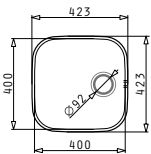

Außenabmessungen: 423 x 423mm
Beckenabmessungen: 400 x 400 x 200mm
Unterschrank-Breite: **45cm**
Überlauf im Becken

Ausfrässhablone beiliegend

Oberfläche	Artikel-Nummer	Ventil	Preis
POLIERT	100009302	Ø92mm	165,00€