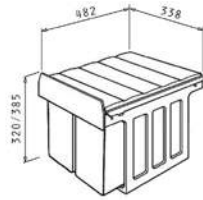

Einbau-Abfallsammler

Einbau-Abfallsammler PROFI 2-fach

2-fach Trennung
Abmessungen: 338 x 320 x 485 mm

Artikel-Nummer	Preis
038002701	180,00€
Gestell: Hellgrau / anthrazit	
Eimer: Kunststoff anthrazit	
Inhalt: 2 x 16 Liter	
Zubehör: Vollauszug, Kompletdeckel,	
Seitenbleche pulverbeschichtet	
Schrankbreite: ab 40cm