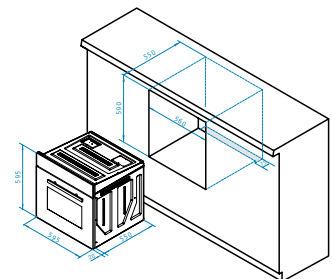

Abmessungen: 595 x 595 x 570mm

4 Backofenfunktionen

Nutzbare Volumen: 62 Liter

Zweifach-Verglasung

Innentür abnehmbar

Easy-to-clean Email

Beinhaltet:

1 Rost