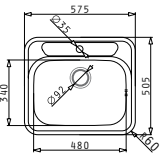

Einbau

EASYFIX™

ATRIA

Außenabmessungen: 575 x 505mm
Beckenabmessungen: 480 x 340 x 180mm
Unterschrank-Breite: 60cm
Überlauf im Becken

Oberfläche	Artikel-Nummer	Hahnlöcher	Ventil	Preis
POLIERT	100081530	1 Hahnloch	Ø92mm	200,00€