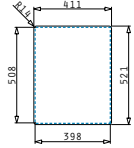

PELLA (41X52) 1B

Spülenmaß: 410 x 520mm
Beckenabmessungen: 340 x 400 x 200mm
Unterschrank-Breite: **40cm**
Überlauf im Becken

Oberfläche	Artikel-Nummer	Hahnlöcher	Ventil	Preis
POLIERT	108910901	2 Hahnlöcher	Ø92mm	640,00€

Passendes Zubehör

Beinhaltenes Zubehör

PELLA (47X52) 1B

Spülenmaß: 470 x 520mm
Beckenabmessungen: 400 x 400 x 200mm
Unterschrank-Breite: **45cm**
Überlauf im Becken

Oberfläche	Artikel-Nummer	Hahnlöcher	Ventil	Preis
POLIERT	108911001	2 Hahnlöcher	Ø92mm	670,00€

Passendes Zubehör

Beinhaltenes Zubehör