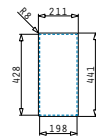

Ausfrässhablone beiliegend

Oberfläche	Artikel-Nummer	Einbauvariante	Ventil	Preis
POLIERT	101045901	Unterbau	Ø92mm	205,00€
POLIERT	101045001	Flächenbündig	Ø92mm	215,00€