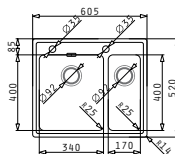

521004301
Sink & Shower
Cover

Beinhaltetes Zubehör

521102401
Drehexcenter-Ventil Ø92
mit Überlauf im Becken

521055801
Sifon für Spülen
mit einem Becken

PELLA (60,5X52) 1 1/2B

Spülenmaß: 605 x 520mm
 Beckenabmessungen: 340 x 400 x 200mm / 170 x 400 x 140mm
 Unterschrank-Breite: **60cm**
 Überlauf im Becken