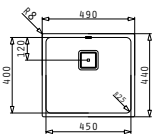

Edelstahl-Spülen

LYDIA (45X40) 1B

Außenabmessungen: 490 x 440mm
Beckenabmessungen: 450 x 400 x 200mm
Unterschrank-Breite: 50cm
Überlauf im Becken

Montage als Unterbau

Flächenbündiger Einbau

Ausrässhablone beiliegend

Oberfläche	Artikel-Nummer	Einbauvariante	Ventil	Preis
POLIERT	101046201	Unterbau	Ø92mm	330,00€
POLIERT	101045301	Flächenbündig	Ø92mm	340,00€

Passendes Zubehör

043001701
Glasschneidbrett
Weiß

043001201
Restebeckeneinsatz
Edelstahl

521004301
Sink & Shower
Cover

525007201
Edelstahl - Rollmatte

521102401
Drehexcenter-Ventil Ø92
mit Überlauf im Becken

Beinhaltetes Zubehör

LYDIA (50X40) 1B

Außenabmessungen: 540 x 440mm
Beckenabmessungen: 500 x 400 x 200mm
Unterschrank-Breite: 60cm
Überlauf im Becken

Montage als Unterbau

Flächenbündiger Einbau

Ausrässhablone beiliegend

Oberfläche	Artikel-Nummer	Einbauvariante	Ventil	Preis
POLIERT	101046301	Unterbau	Ø92mm	350,00€
POLIERT	101045401	Flächenbündig	Ø92mm	360,00€

Passendes Zubehör

043001701
Glasschneidbrett
Weiß

043001201
Restebeckeneinsatz
Edelstahl

521004301
Sink & Shower
Cover

525007201
Edelstahl - Rollmatte

521102401
Drehexcenter-Ventil Ø92
mit Überlauf im Becken

Beinhaltetes Zubehör

LYDIA (70X40) 1B

Außenabmessungen: 740 x 440mm
Beckenabmessungen: 700 x 400 x 200mm
Unterschrank-Breite: 80cm
Überlauf im Becken

Montage als Unterbau

Flächenbündiger Einbau

Ausrässhablone beiliegend

Oberfläche	Artikel-Nummer	Einbauvariante	Ventil	Preis
POLIERT	101046401	Unterbau	Ø92mm	405,00€
POLIERT	101045501	Flächenbündig	Ø92mm	415,00€

Passendes Zubehör

043001701
Glasschneidbrett
Weiß

043001201
Restebeckeneinsatz
Edelstahl

521004301
Sink & Shower
Cover

525007201
Edelstahl - Rollmatte