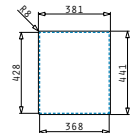

Außenabmessungen: 380 x 440mm
 Beckenabmessungen: 340 x 400 x 200mm
 Unterschrank-Breite: 40cm
 Überlauf im Becken

Montage als Unterbau

Ausfrässhablone beiliegend

Flächenbündiger Einbau

Oberfläche	Artikel-Nummer	Einbauvariante	Ventil	Preis
POLIERT	101024101	 Unterbau	Quadratisch	310,00€
POLIERT	101023601	 Flächenbündig	Quadratisch	320,00€