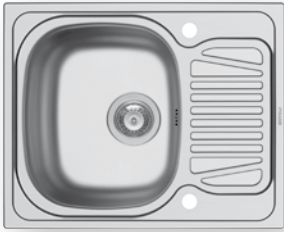

Sparta

SPARTA (62X50) 1B 1D

Spülenmaß: 620 x 500mm
Beckenabmessungen: 340 x 400 x 150mm
Unterschrank-Breite: **45cm**
Überlauf im Becken