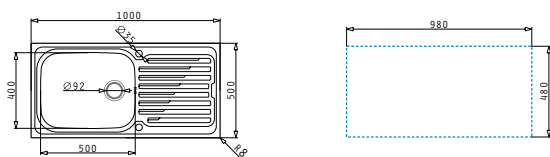

Oberfläche	Artikel-Nummer	Becken Position	Ventil	Preis
POLIERT	107121512	Reversibel 1+1 Hahnlöcher	Ø92mm	345,00€

Einbau

EASYFIX™

Passendes Zubehör

Beinhaltetes Zubehör