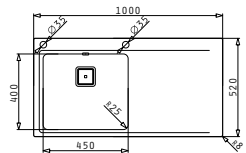

521055201
 Sifon für Spülen mit
 1 1/2 Becken

Olynthos Serie

Olynthos

OLYNTHOS (100X52) 1B 1D

Spülenmaß: 1000 x 520mm
 Beckenabmessungen: 450 x 400 x 200mm
 Unterschrank-Breite: 50cm
 Überlauf im Becken

Flächenbündiger Einbau