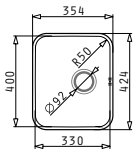

Außenabmessungen: 354 x 424mm
Beckenabmessungen: 330 x 400 x 180mm
Unterschrank-Breite: **40cm**
Überlauf im Becken

Ausrässhablone beiliegend

Oberfläche	Artikel-Nummer	Ventil	Preis
POLIERT	100012129	Ø92mm	210,00€

Unterbau