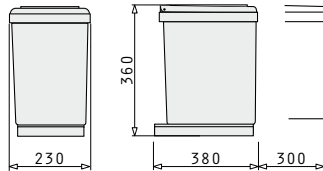

Einbau-Abfallsammler 2x7,5

2-fach Trennung
Abmessungen: 360 x 230 x 380mm

Artikel-Nummer	Preis
038000501	55,00€

Gestell: Grau
Eimer: Kunststoff grau
Inhalt: 2 x 7,5 Liter
Zubehör: Klappdeckel (öffnet automatisch)
Schrankbreite: ab 30cm