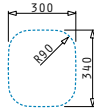

Außenabmessungen: 322 x 359mm
Beckenabmessungen: 300 x 340 x 170mm
Unterschrank-Breite: **40cm**
Überlauf im Becken

Ausrässhablone beiliegend

Oberfläche	Artikel-Nummer	Ventil	Preis
POLIERT	100010129	Ø92mm	125,00€

Unterbau