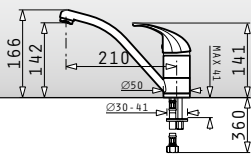

Modo essential

Einhebelmischer mit drehbarem Auslauf