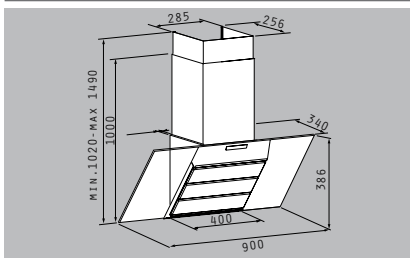

Energieeffizienz-Klasse **D**

Artikel-Nummer

Preis

065011102

1.330,00€

Edelstahl & Sicherheitsglas

90cm

Abluftleistung (Freiblasend): 700m³/h