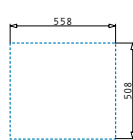

Edelstahl-Spülen

PELLA (57X52) 1B

Spülenmaß: 570 x 520mm
Beckenabmessungen: 500 x 400 x 200mm
Unterschrank-Breite: **60cm**
Überlauf im Becken

Einbau

Oberfläche	Artikel-Nummer	Hahnlöcher	Ventil	Preis
POLIERT	108910301	2 Hahnlöcher	Ø92mm	680,00€

Passendes Zubehör

Beinhaltetes Zubehör

PELLA (60,5X52) 1 1/2B

Spülenmaß: 605 x 520mm
Beckenabmessungen: 340 x 400 x 200mm / 170 x 400 x 140mm
Unterschrank-Breite: **60cm**
Überlauf im Becken

Oberfläche	Artikel-Nummer	Hahnlöcher	Ventil	Preis
POLIERT	108910201	2 Hahnlöcher	Ø92mm	840,00€

Passendes Zubehör

Beinhaltetes Zubehör