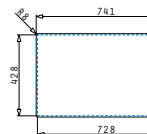

Edelstahl-Spülen

LYDIA (45X40) 1B

Außenabmessungen: 490 x 440mm
Beckenabmessungen: 450 x 400 x 200mm
Unterschrank-Breite: 50cm
Überlauf im Becken

Montage als Unterbau

Flächenbündiger Einbau

Ausrässhablone beiliegend

Oberfläche	Artikel-Nummer	Einbauvariante	Ventil	Preis
POLIERT	101046201	Unterbau	Ø92mm	330,00€
POLIERT	101045301	Flächenbündig	Ø92mm	340,00€

Passendes Zubehör

043001701
Glasschneidbrett
Weiß

043001201
Restebeckeneinsatz
Edelstahl

521004301
Sink & Shower
Cover

525007201
Edelstahl - Rollmatte

521102401
Drehexcenter-Ventil Ø92
mit Überlauf im Becken

Beinhaltetes Zubehör

LYDIA (50X40) 1B

Außenabmessungen: 540 x 440mm
Beckenabmessungen: 500 x 400 x 200mm
Unterschrank-Breite: 60cm
Überlauf im Becken

Montage als Unterbau

Flächenbündiger Einbau

Ausrässhablone beiliegend

Oberfläche	Artikel-Nummer	Einbauvariante	Ventil	Preis
POLIERT	101046301	Unterbau	Ø92mm	350,00€
POLIERT	101045401	Flächenbündig	Ø92mm	360,00€

Passendes Zubehör

043001701
Glasschneidbrett
Weiß

043001201
Restebeckeneinsatz
Edelstahl

521004301
Sink & Shower
Cover

525007201
Edelstahl - Rollmatte

521102401
Drehexcenter-Ventil Ø92
mit Überlauf im Becken

Beinhaltetes Zubehör

LYDIA (70X40) 1B

Außenabmessungen: 740 x 440mm
Beckenabmessungen: 700 x 400 x 200mm
Unterschrank-Breite: 80cm
Überlauf im Becken

Montage als Unterbau

Flächenbündiger Einbau

Ausrässhablone beiliegend

Oberfläche	Artikel-Nummer	Einbauvariante	Ventil	Preis
POLIERT	101046401	Unterbau	Ø92mm	405,00€
POLIERT	101045501	Flächenbündig	Ø92mm	415,00€

Passendes Zubehör

043001701
Glasschneidbrett
Weiß

043001201
Restebeckeneinsatz
Edelstahl

521004301
Sink & Shower
Cover

525007201
Edelstahl - Rollmatte