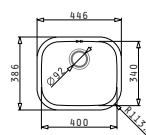

Einbaubecken

CR

Außenabmessungen: Ø450mm (Ø430mm flächenbündige Variante)
Beckenabmessungen: Ø385 x 150mm
Unterschrank-Breite: 45cm
Überlauf im Becken

Montage Als Einbau

Flächenbündiger Einbau

NEU!

Oberfläche	Artikel-Nummer	Einbauvariante	Ventil	Preis
POLIERT	100034704	Einbau	Ø92mm	100,00€
POLIERT	100034008	Einbau	Ø60mm	90,00€
LEINEN	100034405	Einbau	Ø60mm	115,00€
POLIERT	100045829	Flächenbündig	Ø92mm	115,00€

Passendes Zubehör

525003301
Holzschneidbrett

525002901
Geschirrkorb Edelstahl

525000501
Geschirrkorb weiß

EASYFIX™

Beinhaltenes Ablaufganitur

521055601
Verbindungsrohrwerk für CR-CT

521055801
Sifon für Spülen mit einem Becken

CT

Außenabmessungen: Ø450mm
Beckenabmessungen: Ø385 x 30mm
Unterschrank-Breite: 45cm
Überlauf im Becken

Oberfläche	Artikel-Nummer	Einbauvariante	Ventil	Preis
POLIERT	100040704	Einbau	Ø60mm	95,00€
LEINEN	100041004	Einbau	Ø60mm	125,00€

Passendes Zubehör

525003301
Holzschneidbrett

521055801
Sifon für Spülen mit einem Becken

EASYFIX™

Beinhaltenes Zubehör

521095501
Stopfenventil Ø60 mit Ringstopper

KIBA SQUARE

Außenabmessungen: 465 x 405mm (446 x 386mm flächenbündige Variante)
Beckenabmessungen: 400 x 340 x 150mm
Unterschrank-Breite: 45cm
Überlauf im Becken

Montage Als Einbau

Flächenbündiger Einbau

NEU!

Oberfläche	Artikel-Nummer	Einbauvariante	Ventil	Preis
POLIERT	100080102	Einbau	Ø92mm	135,00€
POLIERT	100075429	Flächenbündig	Ø92mm	150,00€

Passendes Zubehör

525004701
Holzschneidbrett

521055801
Sifon für Spülen mit einem Becken

EASYFIX™

Beinhaltenes Zubehör