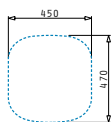

Beinhaltenes Ablaufgarnitur

521097301
Siebkorbventil Ø92
mit Überlauf im Becken

521055801
Sifon für Spülen
mit einem Becken

Einbau

EASYFIX™

KANIA

Außenabmessungen: 460 x 480mm
Beckenabmessungen: 390 x 360 x 160mm
Unterschrank-Breite: 45cm
Überlauf im Becken