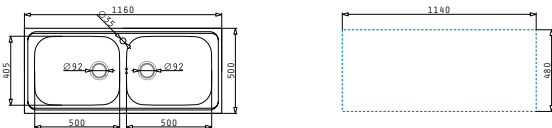

Oberfläche	Artikel-Nummer	Hahnlöcher	Ventil	Preis
POLIERT	105059402	1 Hahnloch	Ø92mm	690,00€

Außergewöhnlich tiefe Becken!

Einbau

EASYFIX™