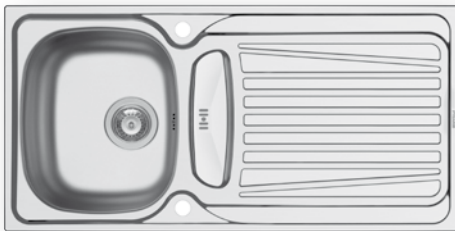

Passendes Zubehör

Beinhaltetes Zubehör

Einbau

SPARTA (100X50) 1 1/4B 1D

Spülenmaß: 1000 x 500mm
 Beckenabmessungen: 340 x 400 x 150mm / 100 x 300 x 17mm
 Unterschrank-Breite: **50cm**
 Überlauf in der Abtropffläche