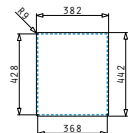

Astris

ASTRIS (17X40) 1B

Außenabmessungen: 210 x 440mm
Beckenabmessungen: 170 x 400 x 140mm
Unterschrank-Breite: 30cm
Überlauf im Becken

Montage als Unterbau

Flächenbündiger Einbau

Ausfrässhablone beiliegend

Oberfläche	Artikel-Nummer	Einbauvariante	Ventil	Preis
POLIERT	100095101	Unterbau	Ø92mm	490,00€
POLIERT	100096101	Flächenbündig	Ø92mm	510,00€

Passendes Zubehör

Beinhaltenes Zubehör

ASTRIS (34X40) 1B

Außenabmessungen: 380 x 440mm
Beckenabmessungen: 340 x 400 x 200mm
Unterschrank-Breite: 40cm
Überlauf im Becken

Montage als Unterbau

Flächenbündiger Einbau

Ausfrässhablone beiliegend

Oberfläche	Artikel-Nummer	Einbauvariante	Ventil	Preis
POLIERT	100095001	Unterbau	Ø92mm	550,00€
POLIERT	100096201	Flächenbündig	Ø92mm	570,00€

Passendes Zubehör

Beinhaltenes Zubehör

ASTRIS (40X40) 1B

Außenabmessungen: 440 x 440mm
Beckenabmessungen: 400 x 400 x 200mm
Unterschrank-Breite: 45cm
Überlauf im Becken

Montage als Unterbau

Flächenbündiger Einbau

Ausfrässhablone beiliegend

Oberfläche	Artikel-Nummer	Einbauvariante	Ventil	Preis
POLIERT	100095201	Unterbau	Ø92mm	640,00€
POLIERT	100096301	Flächenbündig	Ø92mm	660,00€

Passendes Zubehör

Beinhaltenes Zubehör