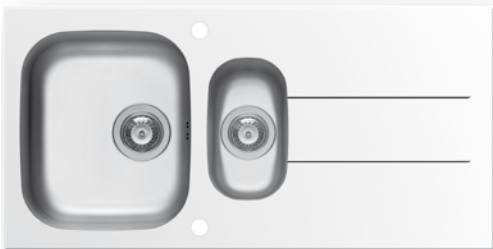

CONCERTO (100X50) 1 1/2B 1D WEISS

Spülenmaß: 1000 x 500mm
Beckenabmessungen: 340 x 400 x 180mm / 165 x 290 x 120mm
Unterschrank-Breite: **60cm**
Überlauf im Becken