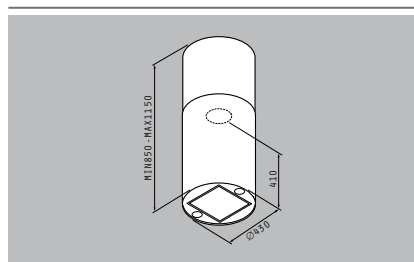

Edelstahl

Ø43cm

Abluftleistung (Freiblasend): 900m³/h

Geräuschpegel: 47-67dB

Turbomotor 210W

2 Halogenspots (à 20W)

Elektronische Bedientasten

Metallfilter: 1

065941501

Kohlefilter
Required: 2

Preis: **14,00€**