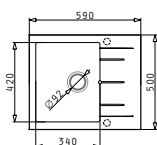

Pyragranite Alazia

PYRAGRANITE ALAZIA (Ø51) 1B

Spülenmaß: Ø510mm
Beckenabmessungen: Ø450 x 205mm
Unterschrank-Breite: 50cm
Überlauf im Becken

Farbe	Artikel-Nummer	Hahnlöcher	Ventil	Preis
SNOW	079810111	1 Hahnloch vorgebohrt	Ø92mm	290,00€
CARBON	079810211	1 Hahnloch vorgebohrt	Ø92mm	290,00€
BEIGE	079810311	1 Hahnloch vorgebohrt	Ø92mm	290,00€
CHOCOLATE	070036511	1 Hahnloch vorgebohrt	Ø92mm	290,00€
IRON GREY	070036611	1 Hahnloch vorgebohrt	Ø92mm	290,00€

Einbau

Beinhaltenes Zubehör

PYRAGRANITE ALAZIA (59X50) 1B 1D

Spülenmaß: 590 x 500mm
Beckenabmessungen: 340 x 420 x 205mm
Unterschrank-Breite: 45cm
Überlauf im Becken

Farbe	Artikel-Nummer	Hahnlöcher	Ventil	Preis
SNOW	079809012	1+1 Hahnlöcher vorgebohrt	Ø92mm	325,00€
CARBON	079809112	1+1 Hahnlöcher vorgebohrt	Ø92mm	325,00€
BEIGE	079809212	1+1 Hahnlöcher vorgebohrt	Ø92mm	325,00€
CHOCOLATE	070036712	1+1 Hahnlöcher vorgebohrt	Ø92mm	325,00€
IRON GREY	070036812	1+1 Hahnlöcher vorgebohrt	Ø92mm	325,00€

Einbau

Passendes Zubehör

Beinhaltenes Zubehör