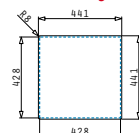

Ausfrässhablone beiliegend

Oberfläche	Artikel-Nummer	Einbauvariante	Ventil	Preis
POLIERT	101046101	Unterbau	Ø92mm	310,00€
POLIERT	101045201	Flächenbündig	Ø92mm	320,00€