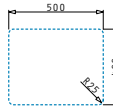

Edelstahl-Spülen

LYDIA (45X40) 1B

Außenabmessungen: 490 x 440mm
Beckenabmessungen: 450 x 400 x 200mm
Unterschrank-Breite: 50cm
Überlauf im Becken

Montage als Unterbau

Flächenbündiger Einbau

Ausrässhablone beiliegend

Oberfläche	Artikel-Nummer	Einbauvariante	Ventil	Preis
POLIERT	101046201	Unterbau	Ø92mm	330,00€
POLIERT	101045301	Flächenbündig	Ø92mm	340,00€

Passendes Zubehör

043001701
Glasschneidbrett
Weiß

043001201
Restebeckeneinsatz
Edelstahl

521004301
Sink & Shower
Cover

525007201
Edelstahl - Rollmatte

521102401
Drehexcenter-Ventil Ø92
mit Überlauf im Becken

Beinhaltetes Zubehör

LYDIA (50X40) 1B

Außenabmessungen: 540 x 440mm
Beckenabmessungen: 500 x 400 x 200mm
Unterschrank-Breite: 60cm
Überlauf im Becken

Montage als Unterbau

Flächenbündiger Einbau

Ausrässhablone beiliegend

Oberfläche	Artikel-Nummer	Einbauvariante	Ventil	Preis
POLIERT	101046301	Unterbau	Ø92mm	350,00€
POLIERT	101045401	Flächenbündig	Ø92mm	360,00€

Passendes Zubehör

043001701
Glasschneidbrett
Weiß

043001201
Restebeckeneinsatz
Edelstahl

521004301
Sink & Shower
Cover

525007201
Edelstahl - Rollmatte

521102401
Drehexcenter-Ventil Ø92
mit Überlauf im Becken

Beinhaltetes Zubehör

LYDIA (70X40) 1B

Außenabmessungen: 740 x 440mm
Beckenabmessungen: 700 x 400 x 200mm
Unterschrank-Breite: 80cm
Überlauf im Becken

Montage als Unterbau

Flächenbündiger Einbau

Ausrässhablone beiliegend

Oberfläche	Artikel-Nummer	Einbauvariante	Ventil	Preis
POLIERT	101046401	Unterbau	Ø92mm	405,00€
POLIERT	101045501	Flächenbündig	Ø92mm	415,00€

Passendes Zubehör

043001701
Glasschneidbrett
Weiß

043001201
Restebeckeneinsatz
Edelstahl

521004301
Sink & Shower
Cover

525007201
Edelstahl - Rollmatte