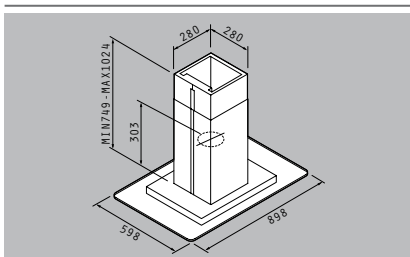

Energieeffizienz-Klasse **D**

Artikel-Nummer

Preis

065018501

1.080,00€

Edelstahl & Sicherheitsglas

90 x 60cm

Abluftleistung (Freiblasend): 850m³/h