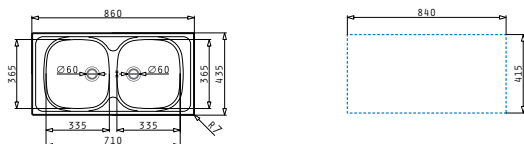

Spülenmaß: 860 x 435mm
Beckenabmessungen: 335 x 365 x 150mm / 335 x 365 x 150mm
Unterschrank-Breite: **80cm**
Überlauf im Becken

Oberfläche	Artikel-Nummer	Hahnlöcher	Ventil	Preis
GLATT	100150802	1 Hahnloch	Ø60mm	180,00€
LEINEN	100150904	1 Hahnloch	Ø60mm	210,00€

Passendes Zubehör

525000701
Geschirrkorb
weiß

Einbau

EASYFIX™

Beinhaltenes Zubehör

521095501
Stopfenventil Ø60
mit Ringstopper

521055101
Sifon für Spülen
mit 2 Becken