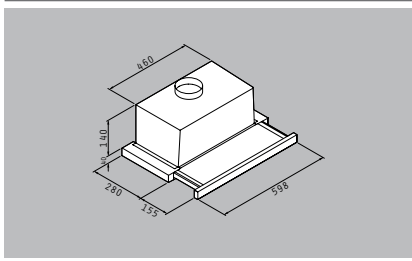

Dunstabzugshauben

Flachschirmhaube 60cm essential

Energieeffizienz-Klasse **E**

Artikel-Nummer

Preis

065017001

145,00€

Edelstahl

60cm

Abluftleistung (Freiblasend): 450m³/h

Geräuschpegel: 47-65dB

Motor: 1 x 160W

2 Halogenleuchten (à 28W)

Drucktasten - 3 Geschwindigkeiten

Metallfilter: 2

065941101

Kohlefilter
Erforderlich: 2

Preis: **14,00€**

Flachschirmhaube Turbo 60cm essential

Energieeffizienz-Klasse **D**

Artikel-Nummer

Preis

065017501

260,00€