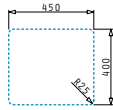

Edelstahl-Spülen

LYDIA (45X40) 1B

Außenabmessungen: 490 x 440mm
Beckenabmessungen: 450 x 400 x 200mm
Unterschrank-Breite: 50cm
Überlauf im Becken

Montage als Unterbau

Flächenbündiger Einbau

Ausrässhablone beiliegend

Oberfläche	Artikel-Nummer	Einbauvariante	Ventil	Preis
POLIERT	101046201	Unterbau	Ø92mm	330,00€
POLIERT	101045301	Flächenbündig	Ø92mm	340,00€

Passendes Zubehör

043001701
Glasschneidbrett
Weiß

043001201
Restebeckeneinsatz
Edelstahl

521004301
Sink & Shower
Cover

525007201
Edelstahl - Rollmatte

521102401
Drehexcenter-Ventil Ø92
mit Überlauf im Becken

Beinhaltetes Zubehör

LYDIA (50X40) 1B

Außenabmessungen: 540 x 440mm
Beckenabmessungen: 500 x 400 x 200mm
Unterschrank-Breite: 60cm
Überlauf im Becken

Montage als Unterbau

Flächenbündiger Einbau

Ausrässhablone beiliegend

Oberfläche	Artikel-Nummer	Einbauvariante	Ventil	Preis
POLIERT	101046301	Unterbau	Ø92mm	350,00€
POLIERT	101045401	Flächenbündig	Ø92mm	360,00€

Passendes Zubehör

043001701
Glasschneidbrett
Weiß

043001201
Restebeckeneinsatz
Edelstahl

521004301
Sink & Shower
Cover

525007201
Edelstahl - Rollmatte

521102401
Drehexcenter-Ventil Ø92
mit Überlauf im Becken

Beinhaltetes Zubehör

LYDIA (70X40) 1B

Außenabmessungen: 740 x 440mm
Beckenabmessungen: 700 x 400 x 200mm
Unterschrank-Breite: 80cm
Überlauf im Becken

Montage als Unterbau

Flächenbündiger Einbau

Ausrässhablone beiliegend

Oberfläche	Artikel-Nummer	Einbauvariante	Ventil	Preis
POLIERT	101046401	Unterbau	Ø92mm	405,00€
POLIERT	101045501	Flächenbündig	Ø92mm	415,00€

Passendes Zubehör

043001701
Glasschneidbrett
Weiß

043001201
Restebeckeneinsatz
Edelstahl

521004301
Sink & Shower
Cover

525007201
Edelstahl - Rollmatte