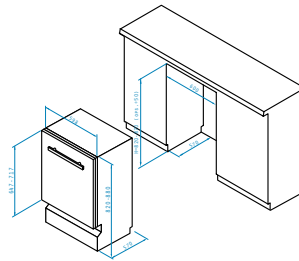

Geschirrspüler DWE 60FI

Energieeffizienz-Klasse **A+**

Artikel-Nummer

Preis

033000601

770,00€

- Abmessungen: 60cm
- Kapazität: 12 Gedecke
- Bedienpanel: Vollintegriert, Schwarz
- Geräuschpegel: 49dB
- Anzahl Programme: 5
- Programmtemperaturen: 40°-50°-65°-70°
- Aqua Stop System
- Bedientasten: Elektronisch
- Programmanzeige: Elektronisch
- An / Aus Betriebsleuchte
- Anzeige Spülvorgang
- Anzeige Salz
- Edelstahl-Filter
- Wasserenthärtungssystem
- Reinigungswirkungsklasse: A
- Trocknungswirkungsklasse: A