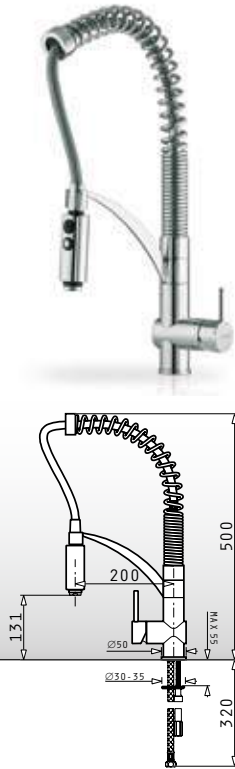

Cresento elegant

Küchen-Armatur im Profi-Design mit flexibler Schlauchbrause