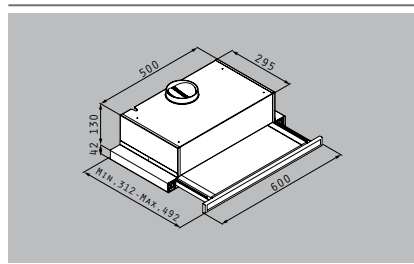

Dunstabzugshauben

Flachschirmhaube NN1 essential

Energieeffizienz-Klasse **D**

Artikel-Nummer

Preis

065021601

115,00€

Edelstahl

60cm

Abluftleistung (Freiblasend): 460m³/h

Geräuschpegel: 52-64dB

Motor: 2 x 85W

Halogenleuchte 25W

Drucktasten

Metallfilter: 2

065949201
Kohlefilter
Erforderlich: 2

Preis: **14,00€**

Unterbauhaube 60cm mit Metallfiltern essential

Energieeffizienz-Klasse **D**

Artikel-Nummer

Preis

065100101

WEISS

115,00€

Energieeffizienz-Klasse **D**

065100301

EDELSTAHL

160,00€