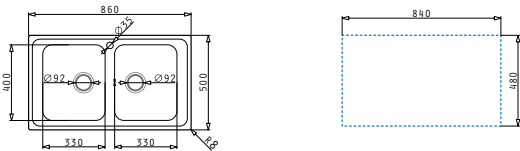

Beinhaltenes Zubehör

- 
001161427
 Drehexcenter-Ventil Ø92
 mit Überlauf im Becken

Edelstahl-Spülen

ALEA (86X50) 2B

Spülenmaß: 860 x 500mm
 Beckenabmessungen: 330 x 400 x 180mm / 330 x 400 x 180mm
 Unterschrank-Breite: **80cm**
 Überlauf im Becken