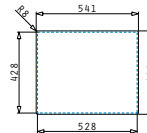

Edelstahl-Spülen

LYDIA (45X40) 1B

Außenabmessungen: 490 x 440mm
Beckenabmessungen: 450 x 400 x 200mm
Unterschrank-Breite: 50cm
Überlauf im Becken

Montage als Unterbau

Flächenbündiger Einbau

Ausrässhablone beiliegend

Oberfläche	Artikel-Nummer	Einbauvariante	Ventil	Preis
POLIERT	101046201	Unterbau	Ø92mm	330,00€
POLIERT	101045301	Flächenbündig	Ø92mm	340,00€

Passendes Zubehör

043001701
Glasschneidbrett
Weiß

043001201
Restebeckeneinsatz
Edelstahl

521004301
Sink & Shower
Cover

525007201
Edelstahl - Rollmatte

521102401
Drehexcenter-Ventil Ø92
mit Überlauf im Becken

Beinhaltetes Zubehör

LYDIA (50X40) 1B

Außenabmessungen: 540 x 440mm
Beckenabmessungen: 500 x 400 x 200mm
Unterschrank-Breite: 60cm
Überlauf im Becken

Montage als Unterbau

Flächenbündiger Einbau

Ausrässhablone beiliegend

Oberfläche	Artikel-Nummer	Einbauvariante	Ventil	Preis
POLIERT	101046301	Unterbau	Ø92mm	350,00€
POLIERT	101045401	Flächenbündig	Ø92mm	360,00€

Passendes Zubehör

043001701
Glasschneidbrett
Weiß

043001201
Restebeckeneinsatz
Edelstahl

521004301
Sink & Shower
Cover

525007201
Edelstahl - Rollmatte

521102401
Drehexcenter-Ventil Ø92
mit Überlauf im Becken

Beinhaltetes Zubehör

LYDIA (70X40) 1B

Außenabmessungen: 740 x 440mm
Beckenabmessungen: 700 x 400 x 200mm
Unterschrank-Breite: 80cm
Überlauf im Becken

Montage als Unterbau

Flächenbündiger Einbau

Ausrässhablone beiliegend

Oberfläche	Artikel-Nummer	Einbauvariante	Ventil	Preis
POLIERT	101046401	Unterbau	Ø92mm	405,00€
POLIERT	101045501	Flächenbündig	Ø92mm	415,00€

Passendes Zubehör

043001701
Glasschneidbrett
Weiß

043001201
Restebeckeneinsatz
Edelstahl

521004301
Sink & Shower
Cover

525007201
Edelstahl - Rollmatte