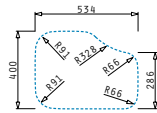

Ausfrässhablone beiliegend

Oberfläche	Artikel-Nummer	Hahnlöcher	Ventil	Preis
POLIERT	109401030	Ohne Hahnlöcher	Ø92mm	250,00€

Restebecken-Einsätze passen nur bei größerem Platten-Ausschnitt.