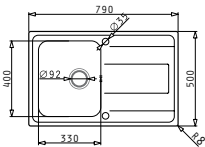

ALEA (79X50) 1B 1D

Spülenmaß: 790 x 500mm
Beckenabmessungen: 330 x 400 x 180mm
Unterschrank-Breite: 45cm
Überlauf im Becken

Oberfläche	Artikel-Nummer	Becken Position	Ventil	Preis
POLIERT	107158612	Reversibel 1+1 Hahnlöcher	Ø92mm	270,00€

Passendes Zubehör

- **043001401**
  Glasschneidbrett
  Schwarz
- **525006501**
  Holzschneidbrett
- **525007201**
  Edelstahl - Rollmatte
- **521004301**
  Sink & Shower
  Cover
- **521058301**
  Raumsparfüß für Spülen
  mit einem Becken

Beinhaltenes Zubehör

- **001161427**
  Drehexcenter-Ventil Ø92
  mit Überlauf im Becken

ALEA (86X50) 1B 1D

Spülenmaß: 860 x 500mm
Beckenabmessungen: 330 x 400 x 180mm
Unterschrank-Breite: 45cm
Überlauf im Becken

Oberfläche	Artikel-Nummer	Becken Position	Ventil	Preis
POLIERT	107158412	Reversibel 1+1 Hahnlöcher	Ø92mm	280,00€

Passendes Zubehör

- **043001401**
  Glasschneidbrett
  Schwarz
- **525006501**
  Holzschneidbrett
- **525007201**
  Edelstahl - Rollmatte
- **525006401**
  Geschirrkorb
  Edelstahl
- **521058301**
  Raumsparfüß für Spülen
  mit einem Becken

Beinhaltenes Zubehör

- **001161427**
  Drehexcenter-Ventil Ø92
  mit Überlauf im Becken