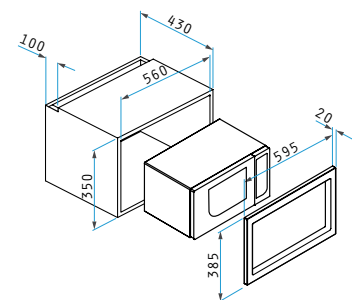

Einbau-Mikrowelle 26 Inox

Energieeffizienz-Klasse **A**

Artikel-Nummer

Preis

034012101

290,00€

Abmessungen (Gerät ohne Rahmen) BxHxT: 483 x 350 x 398mm

In Hochschränke einbaubar