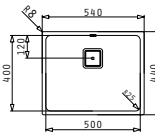

Edelstahl-Spülen

LYDIA (45X40) 1B

Außenabmessungen: 490 x 440mm
Beckenabmessungen: 450 x 400 x 200mm
Unterschrank-Breite: 50cm
Überlauf im Becken

Montage als Unterbau

Flächenbündiger Einbau

Ausrässhablone beiliegend

Oberfläche	Artikel-Nummer	Einbauvariante	Ventil	Preis
POLIERT	101046201	Unterbau	Ø92mm	330,00€
POLIERT	101045301	Flächenbündig	Ø92mm	340,00€

Passendes Zubehör

043001701
Glasschneidbrett
Weiß

043001201
Restebeckeneinsatz
Edelstahl

521004301
Sink & Shower
Cover

525007201
Edelstahl - Rollmatte

521102401
Drehexcenter-Ventil Ø92
mit Überlauf im Becken

Beinhaltetes Zubehör

LYDIA (50X40) 1B

Außenabmessungen: 540 x 440mm
Beckenabmessungen: 500 x 400 x 200mm
Unterschrank-Breite: 60cm
Überlauf im Becken

Montage als Unterbau

Flächenbündiger Einbau

Ausrässhablone beiliegend

Oberfläche	Artikel-Nummer	Einbauvariante	Ventil	Preis
POLIERT	101046301	Unterbau	Ø92mm	350,00€
POLIERT	101045401	Flächenbündig	Ø92mm	360,00€

Passendes Zubehör

043001701
Glasschneidbrett
Weiß

043001201
Restebeckeneinsatz
Edelstahl

521004301
Sink & Shower
Cover

525007201
Edelstahl - Rollmatte

521102401
Drehexcenter-Ventil Ø92
mit Überlauf im Becken

Beinhaltetes Zubehör

LYDIA (70X40) 1B

Außenabmessungen: 740 x 440mm
Beckenabmessungen: 700 x 400 x 200mm
Unterschrank-Breite: 80cm
Überlauf im Becken

Montage als Unterbau

Flächenbündiger Einbau

Ausrässhablone beiliegend

Oberfläche	Artikel-Nummer	Einbauvariante	Ventil	Preis
POLIERT	101046401	Unterbau	Ø92mm	405,00€
POLIERT	101045501	Flächenbündig	Ø92mm	415,00€

Passendes Zubehör

043001701
Glasschneidbrett
Weiß

043001201
Restebeckeneinsatz
Edelstahl

521004301
Sink & Shower
Cover

525007201
Edelstahl - Rollmatte