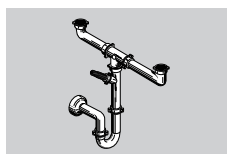

521055101
Sifon für Spülen
mit 2 Becken

Preis: **8,00€**