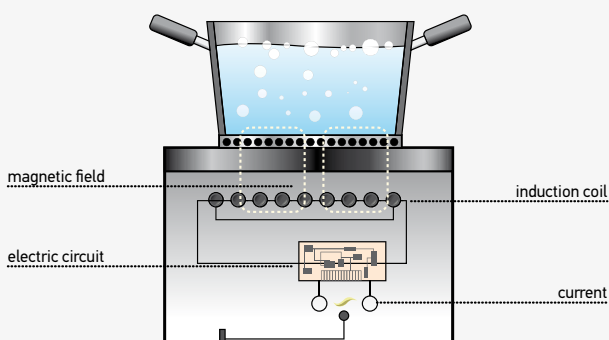

Sicherheit

Restwärmanzeige

Ein digitales Symbol „H“ zeigt in Rot an, dass die Kochzone nach dem Abschalten noch heiß ist.

Sicherheits-Verriegelung

Alle Bedienfunktionen des Kochfeldes können gesperrt werden, so dass ein unbeabsichtigtes Einschalten des Kochfeldes ausgeschlossen wird. Diese Funktion wird durch ein drei Sekunden langes Drücken der "Schlüssel-Taste" aktiviert.

O.S.D. / Überlaufschutz

Die Überlaufschutz-Funktion (O.S.D.) schaltet das Kochfeld automatisch aus, sobald irgendwelche Flüssigkeiten über das Kochfeld bzw. das Touch-Control-Bedienfeld laufen sollten.

Induktions-Kochfelder

Das Induktions-Kochfeld basiert auf dem natürlichen Phänomen der Induktion, welches elektromagnetische Energie in Hitze umwandelt. Wenn ein Stromfluss aktiviert wird, reagieren Induktionsspulen unterhalb der Oberfläche des Kochfeldes, sofern ein Kochtopf mit ferritischen Anteilen sich darüber befindet. Die Hitze wird direkt im Boden des Kochgeschirrs erzeugt, während die Glas- keramik-Oberfläche des Kochfeldes kühl bleibt.

So kann die Kochzeit um bis zu 50% gegenüber herkömmlich beheizten Glaskeramik-Kochfeldern reduziert werden, und damit Kosten und Energie eingespart werden. Zudem sind Induktions-Kochfelder sehr leicht zu reinigen, weil kein Gargut auf der Oberfläche einbrennen kann und einfach weggewischt werden kann.