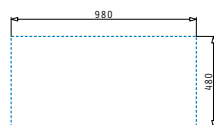

Pyragranite-Spülen

PYRAGRANITE ATHLOS (86X50) 1B 1D PLUS

Spülenmaß: 860 x 500mm
Beckenabmessungen: 450 x 420 x 195mm
Unterschrank-Breite: 60cm
Überlauf im Becken

Einbau

Farbe	Artikel-Nummer	Hahnlöcher	Ventil	Preis
SNOW	070070612	1+1 Hahnlöcher vorgebohrt	Ø92mm	380,00€
CARBON	070070712	1+1 Hahnlöcher vorgebohrt	Ø92mm	380,00€
BEIGE	070070812	1+1 Hahnlöcher vorgebohrt	Ø92mm	380,00€
CHOCOLATE	070071012	1+1 Hahnlöcher vorgebohrt	Ø92mm	380,00€
IRON GREY	070071112	1+1 Hahnlöcher vorgebohrt	Ø92mm	380,00€

Passendes Zubehör

525006401
Holzschneidbrett

043000901
Restebeckeneinsatz
Edelstahl

Beinhaltenes Zubehör

521000901
Drehcenter-Ventil Ø92
mit Überlauf im Becken

521058301
Raumsparfüß für Spülen
mit einem Becken

PYRAGRANITE ATHLOS (100X50) 1 1/2B 1D

Spülenmaß: 1000 x 500mm
Beckenabmessungen: 315 x 420 x 195mm / 160 x 340 x 150mm
Unterschrank-Breite: 60cm
Überlauf im Becken

Einbau

Farbe	Artikel-Nummer	Hahnlöcher	Ventil	Preis
SNOW	070010512	1+1 Hahnlöcher vorgebohrt	Ø92mm	395,00€
CARBON	070010612	1+1 Hahnlöcher vorgebohrt	Ø92mm	395,00€
BEIGE	070010712	1+1 Hahnlöcher vorgebohrt	Ø92mm	395,00€
CHOCOLATE	070038712	1+1 Hahnlöcher vorgebohrt	Ø92mm	395,00€
IRON GREY	070038812	1+1 Hahnlöcher vorgebohrt	Ø92mm	395,00€

Passendes Zubehör

525006401
Holzschneidbrett

043001301
Restebeckeneinsatz
Edelstahl

Beinhaltenes Zubehör

521001001
Siebkorbventil
Ø92

521000901
Drehcenter-Ventil Ø92
mit Überlauf im Becken

521058501
Raumsparfüß für Spülen
mit 1 1/2 Becken