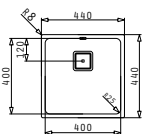

Lume

LUME (17X40) 1B

Außenabmessungen: 210 x 440mm
Beckenabmessungen: 170 x 400 x 140mm
Unterschrank-Breite: 30cm
Überlauf im Becken

Oberfläche	Artikel-Nummer	Einbauvariante	Ventil	Preis
POLIERT	101024001	Unterbau	Quadratisch	230,00€
POLIERT	101023501	Flächenbündig	Quadratisch	240,00€

Passendes Zubehör

Beinhaltenes Zubehör

LUME (34X40) 1B

Außenabmessungen: 380 x 440mm
Beckenabmessungen: 340 x 400 x 200mm
Unterschrank-Breite: 40cm
Überlauf im Becken

Oberfläche	Artikel-Nummer	Einbauvariante	Ventil	Preis
POLIERT	101024101	Unterbau	Quadratisch	310,00€
POLIERT	101023601	Flächenbündig	Quadratisch	320,00€

Passendes Zubehör

Beinhaltenes Zubehör

LUME (40X40) 1B

Außenabmessungen: 440 x 440mm
Beckenabmessungen: 400 x 400 x 200mm
Unterschrank-Breite: 45cm
Überlauf im Becken

Oberfläche	Artikel-Nummer	Einbauvariante	Ventil	Preis
POLIERT	101024201	Unterbau	Quadratisch	340,00€
POLIERT	101023701	Flächenbündig	Quadratisch	350,00€

Passendes Zubehör

Beinhaltenes Zubehör