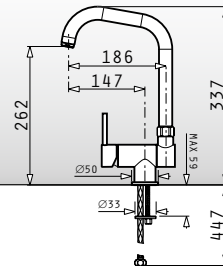

Oberfläche	Artikel-Nummer	Preis
CHROM	095111003	245,00€