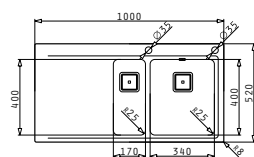

OLYNTHOS (100X52) 1 1/2B 1D

Spülenmaß: 1000 x 520mm
 Beckenabmessungen: 340 x 400 x 200mm / 170 x 400 x 140mm
 Unterschrank-Breite: 60cm
 Überlauf im Becken

Flächenbündiger Einbau

Montage Als Einbau

Oberfläche	Artikel-Nummer	Becken Position	Ventil	Preis
GEBÜRSTET	108911601	Becken links 2 Hahnlöcher	Quadratisch	990,00€
GEBÜRSTET	108911501	Becken rechts 2 Hahnlöcher	Quadratisch	990,00€