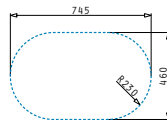

Spülenmaß: 765 x 480mm
Beckenabmessungen: $\varnothing$ 385 x 150mm
Unterschrank-Breite: 45cm
Überlauf im Becken