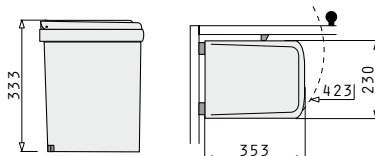

Eckiger Abfallsammler 16 Weiß

Abmessungen: 333 x 230 x 353mm

Artikel-Nummer	Preis
038000901	33,00€

Inhalt: 1 x 16 Liter
Zubehör: Klappdeckel (öffnet automatisch)
Schrankbreite: ab 40cm