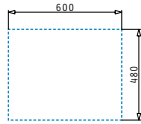

Amaltia

AMALTIA (62X50) 1 1/2B

Spülenmaß: 620 x 500mm
Beckenabmessungen: 340 x 400 x 180mm / 165 x 290 x 120mm
Unterschrank-Breite: **60cm**
Überlauf im Becken

Oberfläche	Artikel-Nummer	Becken Position	Ventil	Preis
POLIERT	107123352	Reversibel 1+1 Hahnlöcher	Ø92mm	290,00€

Einbau

EASYFIX™

Passendes Zubehör

525004701
Holzschneidbrett

100060001
Restebeckeneinsatz
Edelstahl

525000201
Restebeckeneinsatz
Kunststoff

525004201
Geschirrkorb
Edelstahl

001161425
Sifon mit flexiblem Abgang
und GS-Anschluss

Beinhaltenes Zubehör

AMALTIA (79X50) 1B 1D

Spülenmaß: 790 x 500mm
Beckenabmessungen: 340 x 400 x 180mm
Unterschrank-Breite: **45cm**
Überlauf im Becken

Oberfläche	Artikel-Nummer	Becken Position	Ventil	Preis
POLIERT	107119712	Reversibel 1+1 Hahnlöcher	Ø92mm	245,00€
LEINEN	107119812	Reversibel 1+1 Hahnlöcher	Ø92mm	295,00€

Einbau

EASYFIX™

Passendes Zubehör

525004701
Holzschneidbrett

525004201
Geschirrkorb
Edelstahl

525000401
Geschirrkorb
Weiß

521058301
Raumsparsifon für Spülen
mit einem Becken

Beinhaltenes Zubehör

001161427
Drehexcenter-Ventil Ø92
mit Überlauf im Becken