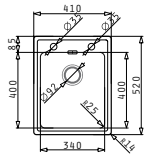

Spülenmaß: 410 x 520mm
Beckenabmessungen: 340 x 400 x 200mm
Unterschrank-Breite: **40cm**
Überlauf im Becken

Flächenbündiger Einbau