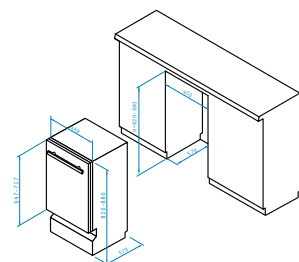

Geschirrspüler DWF 45FI

Energieeffizienz-Klasse **A+**

Artikel-Nummer

Preis

033000701

755,00€

- Abmessungen: 45cm
- Kapazität: 10 Gedecke
- Bedienpanel: Vollintegriert, Schwarz
- Geräuschpegel: 49dB
- Anzahl Programme: 6
- Programmtemperaturen: 40°-50°-65°-70°
- Aqua Stop System
- Bedientasten: Elektronisch
- Programmanzeige: Elektronisch
- An / Aus Betriebsleuchte
- Anzeige Spülvorgang
- Anzeige Salz
- Edelstahl-Filter
- Wasserenthärtungssystem
- Reinigungswirkungsklasse: A
- Trocknungswirkungsklasse: A