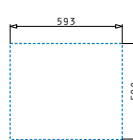

Edelstahl-Spülen

PELLA (57X52) 1B

Spülenmaß: 570 x 520mm
Beckenabmessungen: 500 x 400 x 200mm
Unterschrank-Breite: **60cm**
Überlauf im Becken

Oberfläche	Artikel-Nummer	Hahnlöcher	Ventil	Preis
POLIERT	108910301	2 Hahnlöcher	Ø92mm	680,00€

Passendes Zubehör

Beinhaltetes Zubehör

PELLA (60,5X52) 1 1/2B

Spülenmaß: 605 x 520mm
Beckenabmessungen: 340 x 400 x 200mm / 170 x 400 x 140mm
Unterschrank-Breite: **60cm**
Überlauf im Becken

Einbau

Oberfläche	Artikel-Nummer	Hahnlöcher	Ventil	Preis
POLIERT	108910201	2 Hahnlöcher	Ø92mm	840,00€

Passendes Zubehör

Beinhaltetes Zubehör