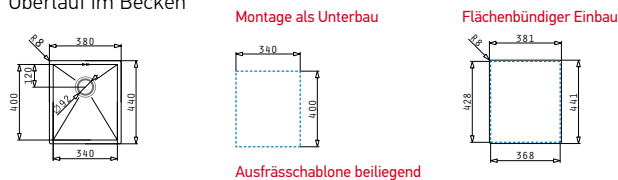

TETRAGON (34X40) 1B

Außenabmessungen: 380 x 440mm
Beckenabmessungen: 340 x 400 x 200mm
Unterschrank-Breite: 40cm
Überlauf im Becken