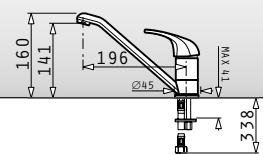

Fino essential

Einhebelmischer mit schwenkbarem Auslauf

Oberfläche	Artikel-Nummer	Preis
CHROM	095171003	65,00€