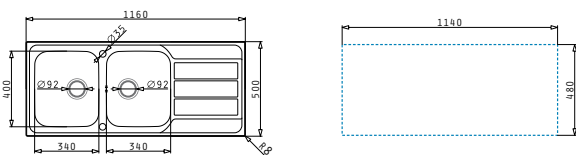

Spülenmaß: 1160 x 500mm
Beckenabmessungen: 340 x 400 x 165mm / 340 x 400 x 165mm
Unterschrank-Breite: **80cm**
Überlauf im Becken

Oberfläche	Artikel-Nummer	Einbauvariante	Becken Position	Ventil	Preis
POLIERT	101102012	Einbau	Reversibel 1+1 Hahnlöcher	Ø92mm	335,00€

EASYFIX™