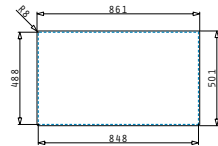

Flächenbündiger Einbau

Oberfläche	Artikel-Nummer	Einbauvariante	Becken Position	Ventil	Preis
POLIERT	101105212	Einbau	Reversibel 1+1 Hahnlöcher	Ø92mm	335,00€
POLIERT	101140912	Flächenbündig	Reversibel 1+1 Hahnlöcher	Ø92mm	435,00€

EASYFIX™