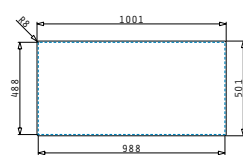

Spülenmaß: 1000 x 500mm
Beckenabmessungen: 340 x 400 x 165mm / 165 x 290 x 120mm
Unterschrank-Breite: 60cm
Überlauf im Becken

Oberfläche	Artikel-Nummer	Einbauvariante	Becken Position	Ventil	Preis
POLIERT	101220312	Flächenbündig	Reversibel 1+1 Hahnlöcher	Ø92mm	505,00€

EASYFIX™