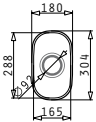

Außenabmessungen: 180 x 304mm
Beckenabmessungen: 165 x 288 x 120mm
Unterschrank-Breite: **30cm**
Kein Überlauf im Becken (als Restebecken einzuplanen)