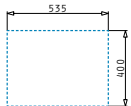

TETRAGON (57,5X44) 1 1/2 B RH

Außenabmessungen: 575 x 440mm
 Beckenabmessungen: 170 x 400 x 140mm / 340 x 400 x 200mm
 Unterschrank-Breite: 60cm
 Überlauf im Becken

Montage als Unterbau

Ausfrässhablone beiliegend