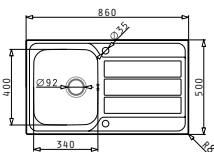

Oberfläche	Artikel-Nummer	Einbauvariante	Hahnlöcher	Ventil	Preis
POLIERT	101100612	Einbau	1 Hahnloch	Ø92mm	265,00€

EASYFIX™

Passendes Zubehör

Beinhaltenes Zubehör

ATHENA (86X50) 1B 1D

Spülenmaß: 860 x 500mm
 Beckenabmessungen: 340 x 400 x 180mm
 Unterschrank-Breite: **45cm**
 Überlauf im Becken