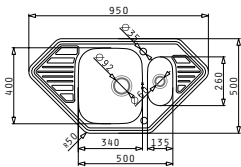

Spülenmaß: 950 x 500mm
Beckenabmessungen: 340 x 400 x 180mm / 135 x 260 x 100mm
Unterschrank-Breite: 60cm / Eckschrank ab 90/90cm
Überlauf im Becken