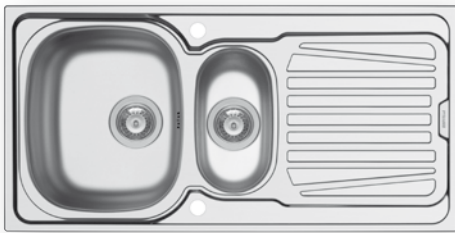

EASYFIX™

Edelstahl-Spülen

SPARTA (79X50) 2B

Spülenmaß: 790 x 500mm
 Beckenabmessungen: 340 x 400 x 150mm / 340 x 400 x 150mm
 Unterschrank-Breite: **80cm**
 Überlauf im Becken

Oberfläche	Artikel-Nummer	Hahnlöcher	Ventil	Preis
GLATT	100132802	1 Hahnloch	Ø92mm	200,00€

Passendes Zubehör

Beinhaltetes Zubehör

Einbau

SPARTA (100X50) 1 1/2B 1D

Spülenmaß: 1000 x 500mm
 Beckenabmessungen: 340 x 400 x 150mm / 160 x 300 x 90mm
 Unterschrank-Breite: **60cm**
 Überlauf im Becken

Oberfläche	Artikel-Nummer	Becken Position	Ventil	Preis
GLATT	100133212	Reversibel 1+1 Hahnlöcher	Ø92mm	250,00€
LEINEN	100133712	Reversibel 1+1 Hahnlöcher	Ø92mm	285,00€