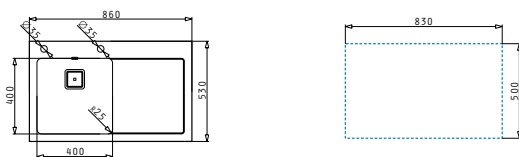

CRYSTALON (86X53) 1B 1D WEISS

Spülenmaß: 860 x 530mm
 Beckenabmessungen: 400 x 400 x 200mm
 Unterschrank-Breite: 50cm
 Überlauf im Becken

Oberfläche	Artikel-Nummer	Becken Position	Ventil	Preis
EDELSTAHL & WEISSES GLAS	109504530	Becken links 2 Hahnlöcher	Quadratisch	1.350,00€
EDELSTAHL & WEISSES GLAS	109504430	Becken rechts 2 Hahnlöcher	Quadratisch	1.350,00€