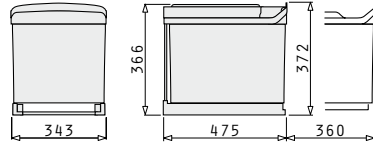

Einbau-Abfallsammler

Einbau-Abfallsammler SW 2-fach

2-fach Trennung
Abmessungen: 372 x 343 x 475mm

Artikel-Nummer	Preis
038000301	140,00€

Gestell: Schwarz
Eimer: Kunststoff hellgrau
Inhalt: 2 x 16 Liter
Zubehör: Komplettdeckel (teilw. klappbar)
Schrankbreite: ab 45cm