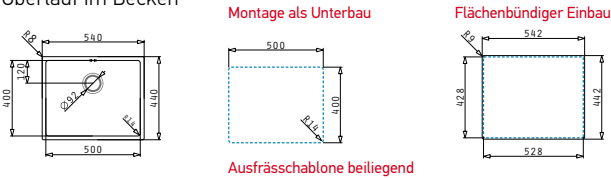

Außenabmessungen: 540 x 440mm
Beckenabmessungen: 500 x 400 x 200mm
Unterschrank-Breite: **60cm**
Überlauf im Becken

Oberfläche	Artikel-Nummer	Einbauvariante	Ventil	Preis
POLIERT	100095401	Unterbau	Ø92mm	750,00€
POLIERT	100096501	Flächenbündig	Ø92mm	770,00€