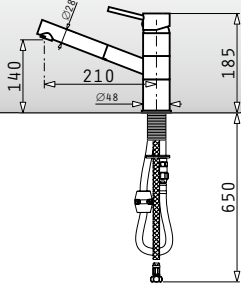

Ariata classic

Zylindrischer Einhebelmischer mit ausziehbarer Schlauchbrause

Oberfläche	Artikel-Nummer	Preis
CHROM	096778203	210,00€

Contralto classic

Praktischer Einhebelmischer mit umlegbarem Auslauf zur Unterfenster-Montage (Mindesthöhe: 83mm)