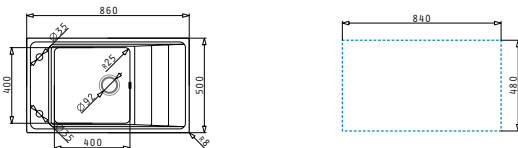

Spülenmaß: 860 x 500mm
Beckenabmessungen: 400 x 400 x 200mm
Unterschrank-Breite: 60cm
Überlauf im Becken