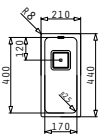

Lume

LUME (17X40) 1B

Außenabmessungen: 210 x 440mm
Beckenabmessungen: 170 x 400 x 140mm
Unterschrank-Breite: 30cm
Überlauf im Becken

Oberfläche	Artikel-Nummer	Einbauvariante	Ventil	Preis
POLIERT	101024001	Unterbau	Quadratisch	230,00€
POLIERT	101023501	Flächenbündig	Quadratisch	240,00€

Passendes Zubehör

Beinhaltenes Zubehör

LUME (34X40) 1B

Außenabmessungen: 380 x 440mm
Beckenabmessungen: 340 x 400 x 200mm
Unterschrank-Breite: 40cm
Überlauf im Becken

Oberfläche	Artikel-Nummer	Einbauvariante	Ventil	Preis
POLIERT	101024101	Unterbau	Quadratisch	310,00€
POLIERT	101023601	Flächenbündig	Quadratisch	320,00€

Passendes Zubehör

Beinhaltenes Zubehör

LUME (40X40) 1B

Außenabmessungen: 440 x 440mm
Beckenabmessungen: 400 x 400 x 200mm
Unterschrank-Breite: 45cm
Überlauf im Becken

Oberfläche	Artikel-Nummer	Einbauvariante	Ventil	Preis
POLIERT	101024201	Unterbau	Quadratisch	340,00€
POLIERT	101023701	Flächenbündig	Quadratisch	350,00€

Passendes Zubehör

Beinhaltenes Zubehör