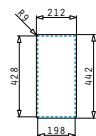

Ausfrässhablone beiliegend