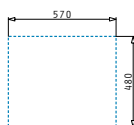

Pyragranite Alazia

PYRAGRANITE ALAZIA (Ø51) 1B

Spülenmaß: Ø510mm
Beckenabmessungen: Ø450 x 205mm
Unterschrank-Breite: 50cm
Überlauf im Becken

Farbe	Artikel-Nummer	Hahnlöcher	Ventil	Preis
SNOW	079810111	1 Hahnloch vorgebohrt	Ø92mm	290,00€
CARBON	079810211	1 Hahnloch vorgebohrt	Ø92mm	290,00€
BEIGE	079810311	1 Hahnloch vorgebohrt	Ø92mm	290,00€
CHOCOLATE	070036511	1 Hahnloch vorgebohrt	Ø92mm	290,00€
IRON GREY	070036611	1 Hahnloch vorgebohrt	Ø92mm	290,00€

Einbau

Beinhaltenes Zubehör

PYRAGRANITE ALAZIA (59X50) 1B 1D

Spülenmaß: 590 x 500mm
Beckenabmessungen: 340 x 420 x 205mm
Unterschrank-Breite: 45cm
Überlauf im Becken

Farbe	Artikel-Nummer	Hahnlöcher	Ventil	Preis
SNOW	079809012	1+1 Hahnlöcher vorgebohrt	Ø92mm	325,00€
CARBON	079809112	1+1 Hahnlöcher vorgebohrt	Ø92mm	325,00€
BEIGE	079809212	1+1 Hahnlöcher vorgebohrt	Ø92mm	325,00€
CHOCOLATE	070036712	1+1 Hahnlöcher vorgebohrt	Ø92mm	325,00€
IRON GREY	070036812	1+1 Hahnlöcher vorgebohrt	Ø92mm	325,00€

Einbau

Passendes Zubehör

Beinhaltenes Zubehör