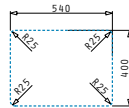

Montage als Unterbau

Ausrässhablone beiliegend

Oberfläche	Artikel-Nummer	Einbauvariante	Ventil	Preis
POLIERT	101045701	Unterbau	Ø92mm	610,00€

Passendes Zubehör

043001701 Glasschneidbrett Weiß	043001201 Restebeckeneinsatz Edelstahl	521004301 Sink & Shower Cover	521102401 Drehexcenter-Ventil Ø92 mit Überlauf im Becken

Beinhaltenes Zubehör

521097201 Siebkorbventil Ø92	521102501 Siebkorbventil Ø92 mit Überlauf im Becken	521058501 Raumsparsifon für Spülen mit 1 1/2 Becken