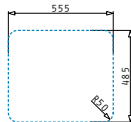

Einbau

EASYFIX™

ATRIA

Außenabmessungen: 575 x 505mm
Beckenabmessungen: 480 x 340 x 180mm
Unterschrank-Breite: 60cm
Überlauf im Becken

Oberfläche	Artikel-Nummer	Hahnlöcher	Ventil	Preis
POLIERT	100081530	1 Hahnloch	Ø92mm	200,00€