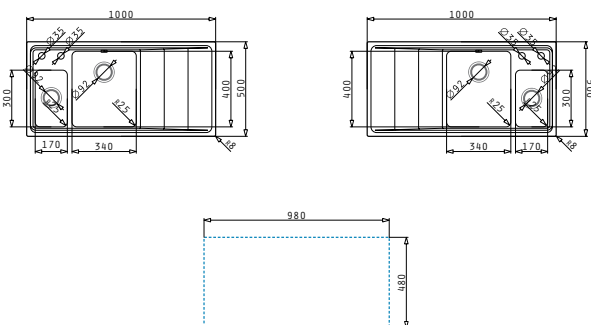

Passendes Zubehör

Beinhaltenes Zubehör

STUDIO (100X50) 1 1/2B 1D

Spülenmaß: 1000 x 500mm
 Beckenabmessungen: 170 x 300 x 140mm / 340 x 400 x 200mm
 Unterschrank-Breite: 60cm
 Überlauf im Becken

Oberfläche	Artikel-Nummer	Becken Position	Ventil	Preis
POLIERT	107149430	Becken links 2 Hahnlöcher	Ø92mm	850,00€
POLIERT	107149330	Becken rechts 2 Hahnlöcher	Ø92mm	850,00€