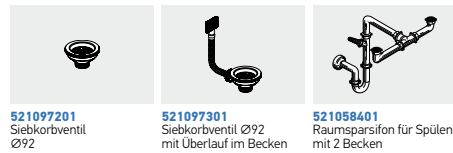

Beinhaltetes Zubehör