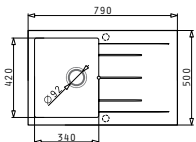

Einbau

Farbe	Artikel-Nummer	Hahnlöcher	Ventil	Preis
SNOW	079810512	1+1 Hahnlöcher vorgebohrt	Ø92mm	360,00€
CARBON	079810612	1+1 Hahnlöcher vorgebohrt	Ø92mm	360,00€
BEIGE	079810712	1+1 Hahnlöcher vorgebohrt	Ø92mm	360,00€
CHOCOLATE	070036912	1+1 Hahnlöcher vorgebohrt	Ø92mm	360,00€
IRON GREY	070037012	1+1 Hahnlöcher vorgebohrt	Ø92mm	360,00€