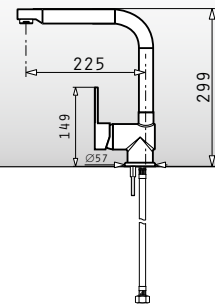

Aladia ohne Schlauchbrause elegant

Küchen-Armatur mit rechteckiger Linienführung, Auslauf schwenkbar

Oberfläche	Artikel-Nummer	Preis
CHROM	090914503	220,00€