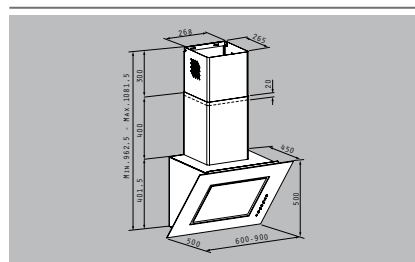

Edelstahl & Schwarzes Sicherheitsglas

90cm / 60cm

Abluftleistung (Freiblasend): 600m³/h

Geräuschpegel: 53-67dB

Motor: 1 x 180W

2 Halogenspots (à 20W)

Touch-Control Bedientasten

Metallfilter: 1

065934901
Kohlefilter
Erforderlich: 2

Preis: **14,00€**