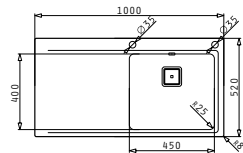

521055201
 Sifon für Spülen mit
 1 1/2 Becken

Olynthos Serie

Olynthos

OLYNTHOS (100X52) 1B 1D

Spülenmaß: 1000 x 520mm
 Beckenabmessungen: 450 x 400 x 200mm
 Unterschrank-Breite: 50cm
 Überlauf im Becken

Flächenbündiger Einbau