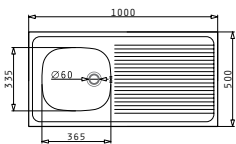

Spülenmaß: 1000 x 500mm
Beckenabmessungen: 365 x 335 x 150mm
Unterschrank-Breite: 45cm
Überlauf im Becken

Oberfläche	Artikel-Nummer	Becken Position	Ventil	Preis
GLATT	100100002	Reversibel Ohne Hahnlöcher	Ø60mm	100,00€