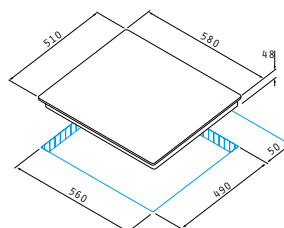

Kochfeld 58HL 632 Touch Facette Autark