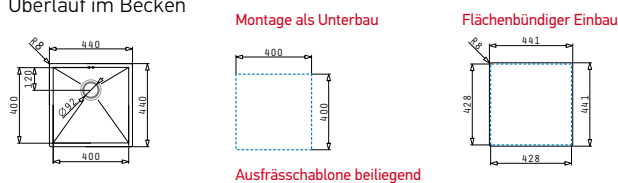

TETRAGON (40X40) 1B

Außenabmessungen: 440 x 440mm
Beckenabmessungen: 400 x 400 x 200mm
Unterschrank-Breite: 45cm
Überlauf im Becken