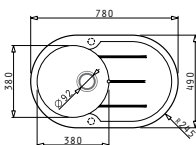

Einbau

Farbe	Artikel-Nummer	Hahnlöcher	Ventil	Preis
SNOW	070072412	1+1 Hahnlöcher vorgebohrt	Ø92mm	365,00€
CARBON	070072512	1+1 Hahnlöcher vorgebohrt	Ø92mm	365,00€
BEIGE	070072612	1+1 Hahnlöcher vorgebohrt	Ø92mm	365,00€
CHOCOLATE	070072812	1+1 Hahnlöcher vorgebohrt	Ø92mm	365,00€
IRON GREY	070072912	1+1 Hahnlöcher vorgebohrt	Ø92mm	365,00€