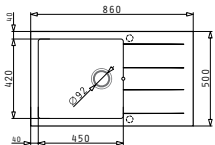

Spülenmaß: 860 x 500mm
Beckenabmessungen: 450 x 420 x 195mm
Unterschrank-Breite: 60cm
Überlauf im Becken