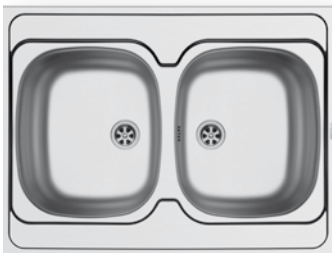

INTERNATIONAL (80X60) 2B