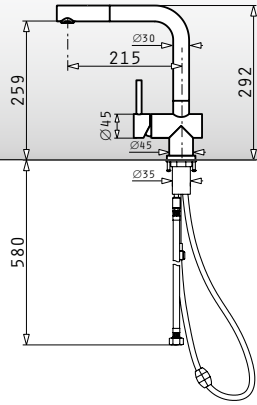

Capriccio premium

Einhebelmischer aus massivem Edelstahl. Ausziehbare Brause.

Oberfläche	Artikel-Nummer	Preis
EDELSTAHL	090906503	330,00€