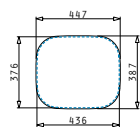

Einbaubecken

CR

Außenabmessungen: Ø450mm (Ø430mm flächenbündige Variante)
Beckenabmessungen: Ø385 x 150mm
Unterschrank-Breite: 45cm
Überlauf im Becken

Montage Als Einbau

Flächenbündiger Einbau

NEU!

Oberfläche	Artikel-Nummer	Einbauvariante	Ventil	Preis
POLIERT	100034704	Einbau	Ø92mm	100,00€
POLIERT	100034008	Einbau	Ø60mm	90,00€
LEINEN	100034405	Einbau	Ø60mm	115,00€
POLIERT	100045829	Flächenbündig	Ø92mm	115,00€

Passendes Zubehör

525003301
Holzschneidbrett

525002901
Geschirrkorb Edelstahl

525000501
Geschirrkorb weiß

EASYFIX™

Beinhaltenes Ablaufganitur

521055601
Verbindungsrohrwerk für CR-CT

521055801
Sifon für Spülen mit einem Becken

CT

Außenabmessungen: Ø450mm
Beckenabmessungen: Ø385 x 30mm
Unterschrank-Breite: 45cm
Überlauf im Becken

Oberfläche	Artikel-Nummer	Einbauvariante	Ventil	Preis
POLIERT	100040704	Einbau	Ø60mm	95,00€
LEINEN	100041004	Einbau	Ø60mm	125,00€

Passendes Zubehör

525003301
Holzschneidbrett

521055801
Sifon für Spülen mit einem Becken

EASYFIX™

Beinhaltenes Zubehör

521095501
Stopfenventil Ø60 mit Ringstopper

KIBA SQUARE

Außenabmessungen: 465 x 405mm (446 x 386mm flächenbündige Variante)
Beckenabmessungen: 400 x 340 x 150mm
Unterschrank-Breite: 45cm
Überlauf im Becken

Montage Als Einbau

Flächenbündiger Einbau

NEU!

Oberfläche	Artikel-Nummer	Einbauvariante	Ventil	Preis
POLIERT	100080102	Einbau	Ø92mm	135,00€
POLIERT	100075429	Flächenbündig	Ø92mm	150,00€

Passendes Zubehör

525004701
Holzschneidbrett

521055801
Sifon für Spülen mit einem Becken

EASYFIX™

Beinhaltenes Zubehör