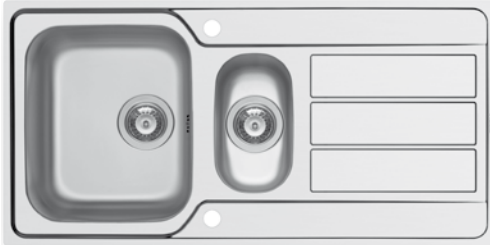

Edelstahl-Spülen

ATHENA EXTRA (100X50) 1 1/2B 1D

Spülenmaß: 1000 x 500mm
Beckenabmessungen: 340 x 400 x 165mm / 165 x 290 x 120mm
Unterschrank-Breite: **60cm**
Überlauf im Becken