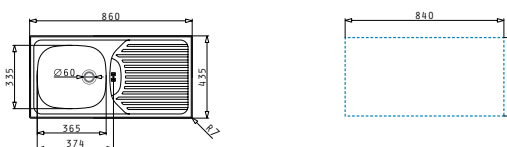

Spülenmaß: 860 x 435mm
Beckenabmessungen: 365 x 335 x 150mm
Unterschrank-Breite: **45cm**
Überlauf in Abtropffläche