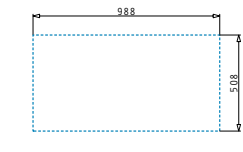

Olynthos

OLYNTHOS (100X52) 1B 1D

Spülenmaß: 1000 x 520mm
Beckenabmessungen: 450 x 400 x 200mm
Unterschrank-Breite: 50cm
Überlauf im Becken

Oberfläche	Artikel-Nummer	Becken Position	Ventil	Preis
GEBÜRSTET	108911401	Becken links 2 Hahnlöcher	Quadratisch	845,00€
GEBÜRSTET	108911301	Becken rechts 2 Hahnlöcher	Quadratisch	845,00€

Passendes Zubehör

043001501 Glasschneidbrett
Grau
043001201 Restebeckeneinsatz
Edelstahl
525007201 Edelstahl - Rollmatte

Beinhaltenes Zubehör

521205401 Drehexcenter-Ventil
quadr. mit verdecktem
Überlauf
521055801 Sifon für Spülen
mit einem Becken

OLYNTHOS (100X52) 1 1/2B 1D

Spülenmaß: 1000 x 520mm
Beckenabmessungen: 340 x 400 x 200mm / 170 x 400 x 140mm
Unterschrank-Breite: 60cm
Überlauf im Becken

Oberfläche	Artikel-Nummer	Becken Position	Ventil	Preis
GEBÜRSTET	108911601	Becken links 2 Hahnlöcher	Quadratisch	990,00€
GEBÜRSTET	108911501	Becken rechts 2 Hahnlöcher	Quadratisch	990,00€

Passendes Zubehör

043001501 Glasschneidbrett
Grau
043001201 Restebeckeneinsatz
Edelstahl
525007201 Edelstahl - Rollmatte

Beinhaltenes Zubehör

521205901 Siebkorb-Ventil quadr.
521205401 Drehexcenter-Ventil
quadr. mit verdecktem
Überlauf
521055201 Sifon für Spülen mit
1 1/2 Becken