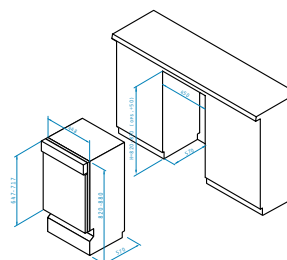

Geschirrspüler DWH 45SI

Energieeffizienz-Klasse **A+**

Artikel-Nummer

Preis

033000901

730,00€

Abmessungen: 45cm

Kapazität: 10 Gedecke

Bedienpanel: Teilintegriert, Edelstahl

Geräuschpegel: 49dB

Anzahl Programme: 7

Programmtemperaturen: 40°-50°-65°-70°

Aqua Stop System

Bedientasten: Elektronisch

Programmanzeige: Elektronisch

An / Aus Betriebsleuchte

Anzeige Spülvorgang

Anzeige Salz

Edelstahl-Filter

Wasserenthärtungssystem

Reinigungswirkungsklasse: A

Trocknungswirkungsklasse: A