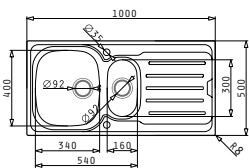

Spülenmaß: 1000 x 500mm
Beckenabmessungen: 340 x 400 x 150mm / 160 x 300 x 90mm
Unterschrank-Breite: **60cm**
Überlauf im Becken