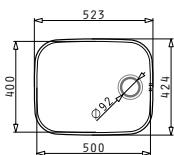

Außenabmessungen: 523 x 424mm
Beckenabmessungen: 500 x 400 x 200mm
Unterschrank-Breite: **60cm**
Überlauf im Becken

Ausfrässhablone beiliegend

Oberfläche	Artikel-Nummer	Ventil	Preis
POLIERT	100008402	Ø92mm	200,00€

Unterbau