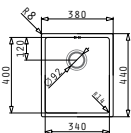

Ausfrässhablone beiliegend