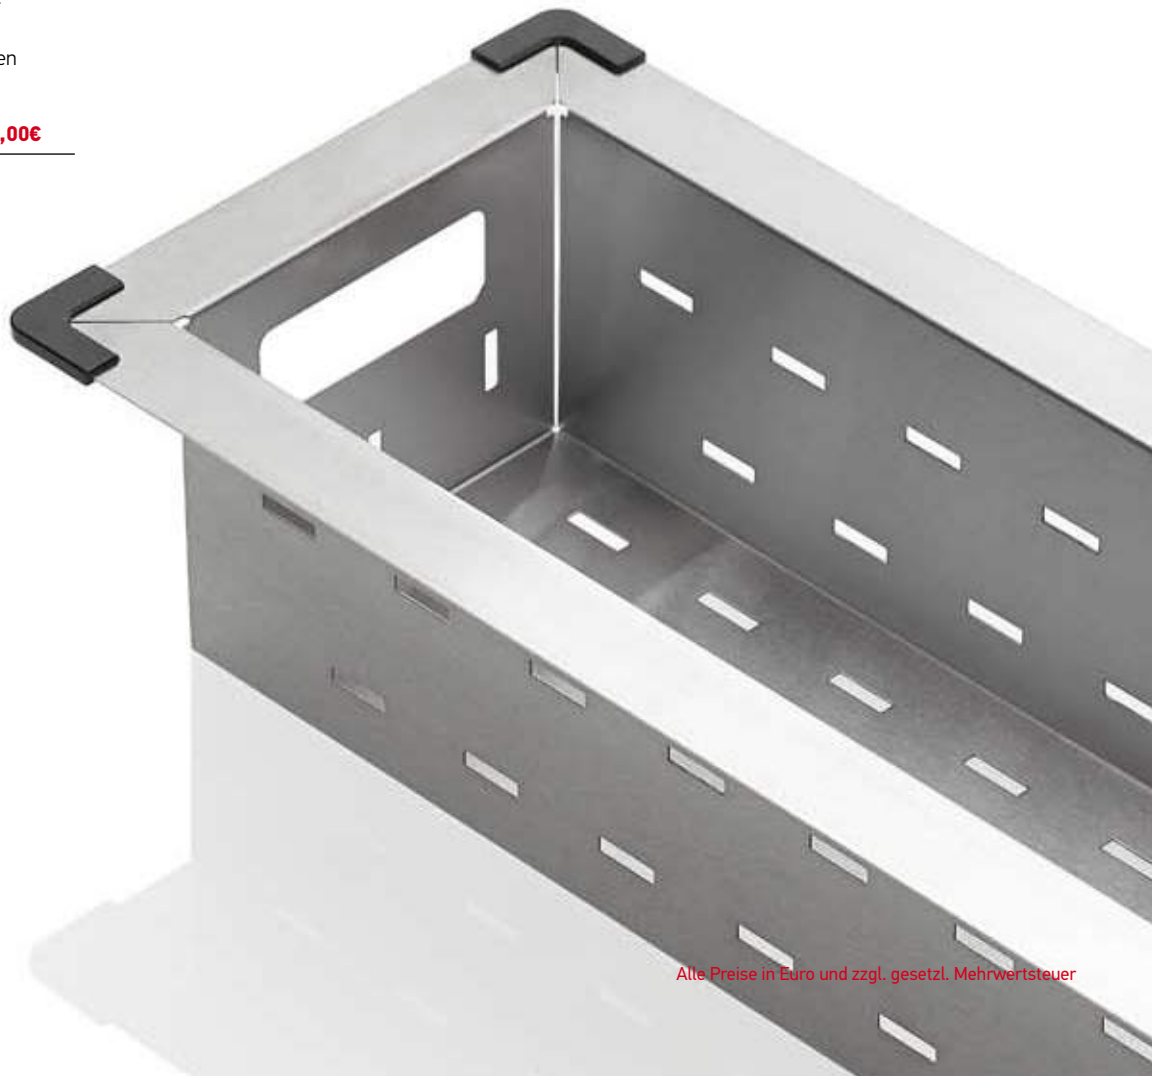

521005301
Stabilisierungs-
platte für
schwere
Armaturen

Preis: **15,00€**