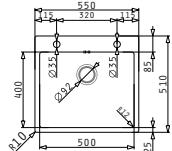

Istros FB

ISTROS FB (45X51) 1B

Spülenmaß: 450 x 510mm
Beckenabmessungen: 400 x 400 x 200mm
Unterschrank-Breite: **45cm**
Überlauf im Becken

Oberfläche	Artikel-Nummer	Hahnlöcher	Ventil	Preis
POLIERT	101047601	2 Hahnlöcher	Ø92mm	840,00€

Passendes Zubehör

043001701
Glasschneidbrett
Weiß

043001201
Restebeckeneinsatz
Edelstahl

521004301
Sink & Shower
Cover

525007201
Edelstahl - Rollmatte

Beinhaltenes Zubehör

521058301
Raumsparsifon für Spülen
mit einem Becken

ISTROS FB (55X51) 1B

Spülenmaß: 550 x 510mm
Beckenabmessungen: 500 x 400 x 200mm
Unterschrank-Breite: **60cm**
Überlauf im Becken

Oberfläche	Artikel-Nummer	Hahnlöcher	Ventil	Preis
POLIERT	101043201	2 Hahnlöcher	Ø92mm	875,00€

Passendes Zubehör

043001701
Glasschneidbrett
Weiß

043001201
Restebeckeneinsatz
Edelstahl

521004301
Sink & Shower
Cover

525007201
Edelstahl - Rollmatte

Beinhaltenes Zubehör

521058301
Raumsparsifon für Spülen
mit einem Becken

ISTROS FB (75,5X51) 1B

Spülenmaß: 755 x 510mm
Beckenabmessungen: 705 x 400 x 200mm
Unterschrank-Breite: **80cm**
Überlauf im Becken

Oberfläche	Artikel-Nummer	Hahnlöcher	Ventil	Preis
POLIERT	101043301	2 Hahnlöcher	Ø92mm	990,00€

Passendes Zubehör

043001701
Glasschneidbrett
Weiß

043001201
Restebeckeneinsatz
Edelstahl

521004301
Sink & Shower
Cover

525007201
Edelstahl - Rollmatte

Beinhaltenes Zubehör

521058301
Raumsparsifon für Spülen
mit einem Becken