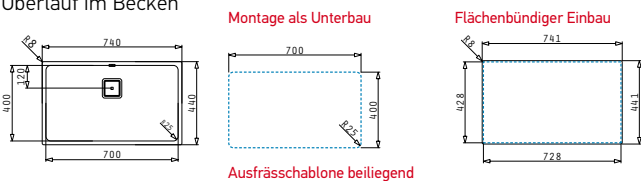

Außenabmessungen: 740 x 440mm
Beckenabmessungen: 700 x 400 x 200mm
Unterschrank-Breite: 80cm
Überlauf im Becken