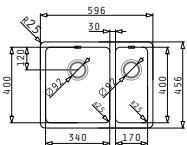

Beinhaltetes Zubehör

521102501
Siebkorbventil Ø92
mit Überlauf im Becken

Lydia

LYDIA (59X46) 1 1/2B LH

Spülenmaß: 596 x 456mm
 Beckenabmessungen: 340 x 400 x 200mm / 170 x 400 x 140mm
 Unterschrank-Breite: 60cm
 Überlauf im Becken