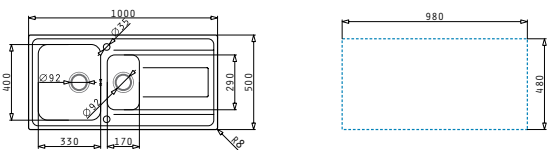

Oberfläche	Artikel-Nummer	Becken Position	Ventil	Preis
POLIERT	107158112	Reversibel 1+1 Hahnlöcher	Ø92mm	440,00€

Passendes Zubehör

Beinhaltetes Zubehör

Athena Serie

Athena

ATHENA (62X50) 1B 1D

Spülenmaß: 620 x 500mm
 Beckenabmessungen: 340 x 400 x 180mm
 Unterschrank-Breite: **45cm**
 Überlauf im Becken