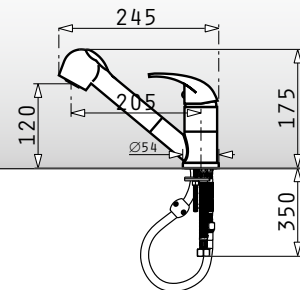

Brio essential

Einhebelmischer mit herausziehbarer Schlauchbrause, umstellbar

Oberfläche	Artikel-Nummer	Preis
CHROM	090904603	110,00€