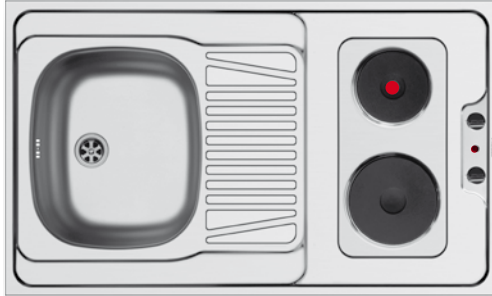

Edelstahl-Spülen

PANTRYABDECKUNG (100X60) 1B 1D ELEKTRO

Spülenmaß: 1000 x 600 x 55mm
Beckenabmessungen: 340 x 400 x 150mm
Unterschrank-Breite: **45cm**
Überlauf im Becken

Oberfläche	Artikel-Nummer	Becken Position	Ventil	Preis
GLATT	140118601	Reversibel Ohne Hahnlöcher	Ø60mm	285,00€

Eingebautes Kochfeld

- 1 Blitzkochplatte 145mm, 1500W
- 1 Kochplatte 180mm, 1500W
- Steckerfertig
- Silikon-Sicherheits-Verkabelung
- Betriebskontrollleuchte
- 2 Knebelschalter mit 7 Stufen