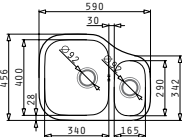

Ausfrässhablone beiliegend

Oberfläche	Artikel-Nummer	Hahnlöcher	Ventil	Preis
POLIERT	109401030	Ohne Hahnlöcher	Ø92mm	250,00€

Restebecken-Einsätze passen nur bei größerem Platten-Ausschnitt.