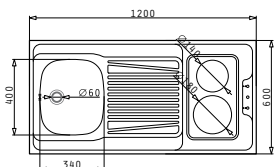

Passendes Zubehör

Beinhaltenes Zubehör

Allseitig abgekantet

PANTRYABDECKUNG (120X60) 1B 1D GLASKERAMIK

Spülenmaß: 1200 x 600 x 55mm
 Beckenabmessungen: 340 x 400 x 150mm
 Unterschrank-Breite: **45cm**
 Überlauf im Becken