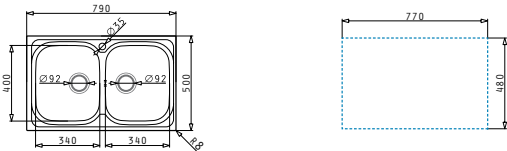

Spülenmaß: 790 x 500mm
Beckenabmessungen: 340 x 400 x 180mm / 340 x 400 x 180mm
Unterschrank-Breite: **80cm**
Überlauf im Becken