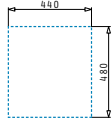

Pyragranite Istros

PYRAGRANITE ISTROS (46X50) 1B

Spülenmaß: 460 x 500mm
Beckenabmessungen: 400 x 400 x 200mm
Unterschrank-Breite: 45cm
Überlauf im Becken

Farbe	Artikel-Nummer	Hahnlöcher	Ventil	Preis
SNOW	0700437 12	3 Hahnlöcher vorgebohrt	Ø92mm	320,00€
CARBON	0700438 12	3 Hahnlöcher vorgebohrt	Ø92mm	320,00€
BEIGE	0700439 12	3 Hahnlöcher vorgebohrt	Ø92mm	320,00€
CHOCOLATE	0700441 12	3 Hahnlöcher vorgebohrt	Ø92mm	320,00€
IRON GREY	0700442 12	3 Hahnlöcher vorgebohrt	Ø92mm	320,00€

Einbau

Passendes Zubehör

525006601
Holzschneidbrett

043000901
Restebeckeneinsatz
Edelstahl

043001701
Glasschneidbrett
Weiß

043001201
Restebeckeneinsatz
Edelstahl

525007201
Edelstahl - Rollmatte

Beinhaltenes Zubehör

521000901
Drehcenter-Ventil Ø92
mit Überlauf im Becken

521058301
Raumsparsifon für Spülen
mit einem Becken

PYRAGRANITE ISTROS (61X50) 1B

Spülenmaß: 610 x 500mm
Beckenabmessungen: 540 x 400 x 200mm
Unterschrank-Breite: 60cm
Überlauf im Becken

Farbe	Artikel-Nummer	Hahnlöcher	Ventil	Preis
SNOW	0700449 12	3 Hahnlöcher vorgebohrt	Ø92mm	345,00€
CARBON	0700450 12	3 Hahnlöcher vorgebohrt	Ø92mm	345,00€
BEIGE	0700451 12	3 Hahnlöcher vorgebohrt	Ø92mm	345,00€
CHOCOLATE	0700453 12	3 Hahnlöcher vorgebohrt	Ø92mm	345,00€
IRON GREY	0700454 12	3 Hahnlöcher vorgebohrt	Ø92mm	345,00€

Einbau

Passendes Zubehör

525006601
Holzschneidbrett

043000901
Restebeckeneinsatz
Edelstahl

043001701
Glasschneidbrett
Weiß

043001201
Restebeckeneinsatz
Edelstahl

525007201
Edelstahl - Rollmatte

Beinhaltenes Zubehör

521058301
Raumsparsifon für Spülen
mit einem Becken