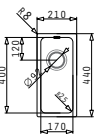

Ausfrässhablone beiliegend

Oberfläche	Artikel-Nummer	Einbauvariante	Ventil	Preis
POLIERT	101045901	Unterbau	Ø92mm	205,00€
POLIERT	101045001	Flächenbündig	Ø92mm	215,00€