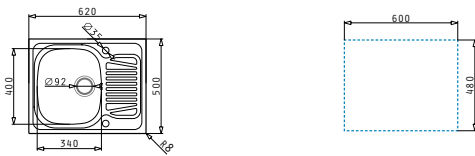

Oberfläche	Artikel-Nummer	Becken Position	Ventil	Preis
GLATT	100132512	Reversibel 1+1 Hahnlöcher	Ø92mm	165,00€
LEINEN	100136112	Reversibel 1+1 Hahnlöcher	Ø92mm	195,00€