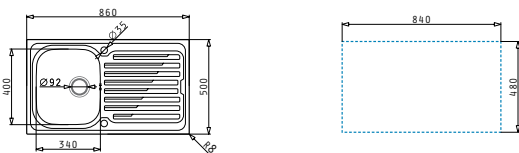

Oberfläche	Artikel-Nummer	Becken Position	Ventil	Preis
POLIERT	107120512	Reversibel 1+1 Hahnlöcher	Ø92mm	250,00€

Passendes Zubehör

Beinhaltetes Zubehör

Amaltia

AMALTIA (100X50) 1 1/2B 1D

Spülenmaß: 1000 x 500mm
 Beckenabmessungen: 340 x 400 x 180mm / 165 x 290 x 120mm
 Unterschrank-Breite: **60cm**
 Überlauf im Becken