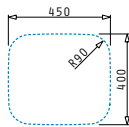

Außenabmessungen: 472 x 422mm
Beckenabmessungen: 450 x 400 x 200mm
Unterschrank-Breite: **50cm**
Überlauf im Becken

Ausfrässhablone beiliegend

Oberfläche	Artikel-Nummer	Ventil	Preis
POLIERT	100009929	Ø92mm	195,00€

Unterbau