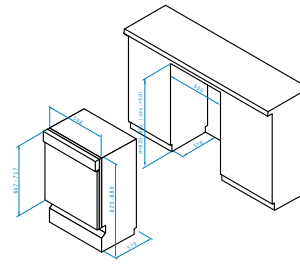

Geschirrspülmaschinen

Geschirrspüler DWG 60SI

Energieeffizienz-Klasse **A+**

Artikel-Nummer

Preis

033000801

750,00€

Abmessungen: 60cm

Kapazität: 12 Gedecke

Bedienpanel: Teilintegriert, Edelstahl

Geräuschpegel: 49dB

Anzahl Programme: 4

Programmtemperaturen: 40°-50°-65°

Aqua Stop System

Bedientasten: Elektronisch

An / Aus Betriebsleuchte

Edelstahl-Filter

Wasserenthärtungssystem

Reinigungswirkungsklasse: A

Trocknungswirkungsklasse: A