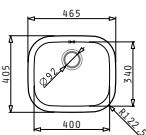

Einbaubecken

CR

Außenabmessungen: Ø450mm (Ø430mm flächenbündige Variante)
Beckenabmessungen: Ø385 x 150mm
Unterschrank-Breite: 45cm
Überlauf im Becken

Montage Als Einbau

Flächenbündiger Einbau

NEU!

Oberfläche	Artikel-Nummer	Einbauvariante	Ventil	Preis
POLIERT	100034704	Einbau	Ø92mm	100,00€
POLIERT	100034008	Einbau	Ø60mm	90,00€
LEINEN	100034405	Einbau	Ø60mm	115,00€
POLIERT	100045829	Flächenbündig	Ø92mm	115,00€

Passendes Zubehör

525003301
Holzschneidbrett

525002901
Geschirrkorb Edelstahl

525000501
Geschirrkorb weiß

EASYFIX™

Beinhaltenes Ablaufganitur

521055601
Verbindungsrohrwerk für CR-CT

521055801
Sifon für Spülen mit einem Becken

CT

Außenabmessungen: Ø450mm
Beckenabmessungen: Ø385 x 30mm
Unterschrank-Breite: 45cm
Überlauf im Becken

Oberfläche	Artikel-Nummer	Einbauvariante	Ventil	Preis
POLIERT	100040704	Einbau	Ø60mm	95,00€
LEINEN	100041004	Einbau	Ø60mm	125,00€

Passendes Zubehör

525003301
Holzschneidbrett

521055801
Sifon für Spülen mit einem Becken

EASYFIX™

Beinhaltenes Zubehör

521095501
Stopfenventil Ø60 mit Ringstopper

KIBA SQUARE

Außenabmessungen: 465 x 405mm (446 x 386mm flächenbündige Variante)
Beckenabmessungen: 400 x 340 x 150mm
Unterschrank-Breite: 45cm
Überlauf im Becken

Montage Als Einbau

Flächenbündiger Einbau

NEU!

Oberfläche	Artikel-Nummer	Einbauvariante	Ventil	Preis
POLIERT	100080102	Einbau	Ø92mm	135,00€
POLIERT	100075429	Flächenbündig	Ø92mm	150,00€

Passendes Zubehör

525004701
Holzschneidbrett

521055801
Sifon für Spülen mit einem Becken

EASYFIX™

Beinhaltenes Zubehör