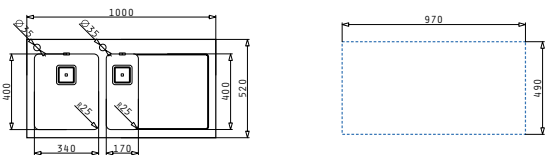

Passendes Zubehör

Beinhaltetes Zubehör

CRYSTALON (100X52) 1 1/2B 1D WEISS

Spülenmaß: 1000 x 520mm
 Beckenabmessungen: 340 x 400 x 200mm / 170 x 400 x 140mm
 Unterschrank-Breite: **60cm**
 Überlauf im Becken