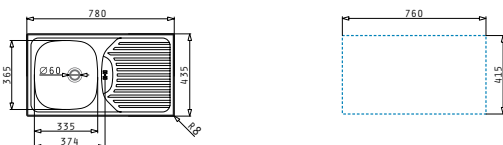

Passendes Zubehör

521055801
Sifon für Spülen mit einem Becken

Beinhaltenes Zubehör

521099801
Stopfenventil Ø60 mit Überlauf im Becken

Einbau

ET78

Spülenmaß: 780 x 435mm
Beckenabmessungen: 335 x 365 x 150mm
Unterschrank-Breite: **45cm**
Überlauf in Abtropffläche