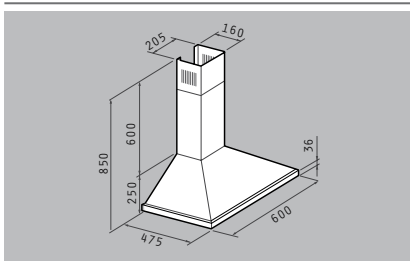

Dunstabzugshauben

Square Chimney 60NN1 classic

Energieeffizienz-Klasse **E**

Artikel-Nummer

Preis

065013801

185,00€

Edelstahl

60cm

Abluftleistung (Freiblasend): 500m³/h

Geräuschpegel: 53-69dB

Motor: 1 x 190W

Beleuchtung (2 x 15W)

Drucktasten - 3 Geschwindigkeiten

Metallfilter: 2

065915801

Kohlefilter
Erforderlich: 2

Preis: **14,00€**

Round Chimney classic

Energieeffizienz-Klasse **D**

Artikel-Nummer

Preis

065017901

90cm

320,00€

Energieeffizienz-Klasse **D**

065017801

60cm

270,00€