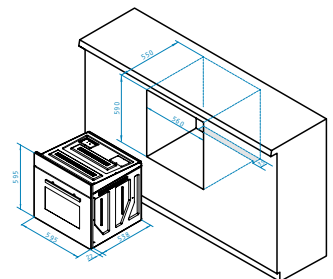

Abmessungen: 595 x 595 x 560mm

6 Backofenfunktionen

Nutzbares Volumen: 60 Liter

Zeitschaltuhr

Zweifach-Verglasung

Innentür abnehmbar

Seitliche Führungsschienen

Easy-to-clean Email

Beinhaltet:

1 Rost

1 Backblech