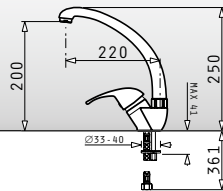

Sereno essential

Einhebelmischer mit erhöhtem Auslauf

Oberfläche	Artikel-Nummer	Preis
CHROM	096701003	65,00€