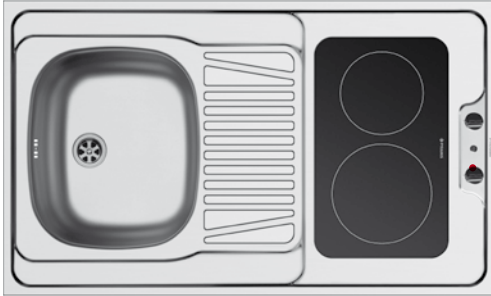

Auflagespülen International / Grando / Pantryabdeckungen

PANTRYABDECKUNG (100X60) 1B 1D GLASKERAMIK

Spülenmaß: 1000 x 600 x 55mm
Beckenabmessungen: 340 x 400 x 150mm
Unterschrank-Breite: **45cm**
Überlauf im Becken

Oberfläche	Artikel-Nummer	Becken Position	Ventil	Preis
GLATT	140109102	Reversibel Ohne Hahnlöcher	Ø60mm	570,00€

Eingebautes Kochfeld

- 1 Glaskeramik-Kochfeld (2900W Anschlussleistung)
- 1 Blitzkochplatte 140mm, 1200W, 230V
- 1 Blitzkochplatte 180mm, 1700W, 230V
- Steckerfertig
- Silikon-Sicherheits-Verkabelung
- Thermostat bei beiden Kochfeldern
- Betriebskontrollleuchte
- 2 Knebelschalter mit 7 Stufen