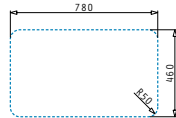

Spülenmaß: 800 x 480mm
Beckenabmessungen: 340 x 400 x 180mm
Unterschrank-Breite: **45cm**
Überlauf im Becken