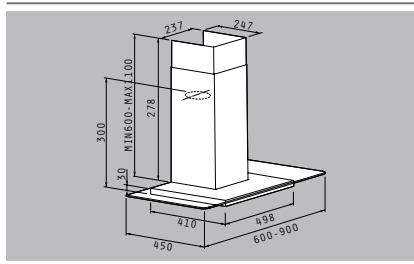

Dunstabzugshauben

Cielo Wandhaube premium

Energieeffizienz-Klasse	D
Energieeffizienz-Klasse	D

Artikel-Nummer		Preis
065018301	90cm	680,00€
065018401	60cm	640,00€

Edelstahl & Sicherheitsglas

90cm / 60cm

Abluftleistung (Freiblasend): 850m³/h

Geräuschpegel: 48-71dB

Turbomotor 210W

2 Halogenspots (à 20W)

Elektronische Bedientasten

Metallfilter: 1

065941401
Kohlefilter
Erforderlich: 2

Preis: **14,00€**

Valido premium

Energieeffizienz-Klasse	D
Energieeffizienz-Klasse	D

Artikel-Nummer		Preis
065303901	90cm	470,00€
065303801	60cm	410,00€