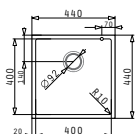

Pyragranite Tetrakon Unterbau

PYRAGRANITE TETRAGON (40X40) 1B

Außenabmessungen: 440 x 440mm
Beckenabmessungen: 400 x 400 x 200mm
Unterschrank-Breite: 50cm
Überlauf im Becken

Farbe	Artikel-Nummer	Ventil	Preis
SNOW	070065911	Ø92mm	310,00€
CARBON	070066011	Ø92mm	310,00€
BEIGE	070066111	Ø92mm	310,00€
CHOCOLATE	070066311	Ø92mm	310,00€
IRON GREY	070066411	Ø92mm	310,00€

Unterbau

Passendes Zubehör

043001701
Glasschneidbrett
Weiß

043001201
Restebeckeneinsatz
Edelstahl

525007201
Edelstahl - Rollmatte

Beinhaltenes Zubehör

521058301
Raumsparsifon für Spülen
mit einem Becken

PYRAGRANITE TETRAGON (50X40) 1B

Außenabmessungen: 540 x 440mm
Beckenabmessungen: 500 x 400 x 200mm
Unterschrank-Breite: 60cm
Überlauf im Becken

Farbe	Artikel-Nummer	Ventil	Preis
SNOW	070066511	Ø92mm	335,00€
CARBON	070066611	Ø92mm	335,00€
BEIGE	070066711	Ø92mm	335,00€
CHOCOLATE	070066911	Ø92mm	335,00€
IRON GREY	070067011	Ø92mm	335,00€

Unterbau

Passendes Zubehör

043001701
Glasschneidbrett
Weiß

043001201
Restebeckeneinsatz
Edelstahl

525007201
Edelstahl - Rollmatte

Beinhaltenes Zubehör

521058301
Raumsparsifon für Spülen
mit einem Becken