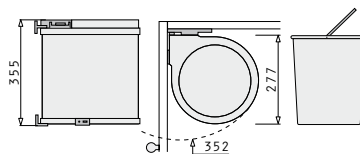

Runder Abfallsammler 13 Weiß

Abmessungen: 355 x 277mm

Artikel-Nummer	Preis
038000701	28,00€

Eimer: Kunststoff weiß
Inhalt: 1 x 13 Liter
Zubehör: Klappdeckel (öffnet automatisch)
Schrankbreite: ab 40cm