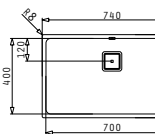

Edelstahl-Spülen

LYDIA (45X40) 1B

Außenabmessungen: 490 x 440mm
Beckenabmessungen: 450 x 400 x 200mm
Unterschrank-Breite: 50cm
Überlauf im Becken

Montage als Unterbau

Flächenbündiger Einbau

Ausrässhablone beiliegend

Oberfläche	Artikel-Nummer	Einbauvariante	Ventil	Preis
POLIERT	101046201	Unterbau	Ø92mm	330,00€
POLIERT	101045301	Flächenbündig	Ø92mm	340,00€

Passendes Zubehör

043001701
Glasschneidbrett
Weiß

043001201
Restebeckeneinsatz
Edelstahl

521004301
Sink & Shower
Cover

525007201
Edelstahl - Rollmatte

521102401
Drehexcenter-Ventil Ø92
mit Überlauf im Becken

Beinhaltetes Zubehör

LYDIA (50X40) 1B

Außenabmessungen: 540 x 440mm
Beckenabmessungen: 500 x 400 x 200mm
Unterschrank-Breite: 60cm
Überlauf im Becken

Montage als Unterbau

Flächenbündiger Einbau

Ausrässhablone beiliegend

Oberfläche	Artikel-Nummer	Einbauvariante	Ventil	Preis
POLIERT	101046301	Unterbau	Ø92mm	350,00€
POLIERT	101045401	Flächenbündig	Ø92mm	360,00€

Passendes Zubehör

043001701
Glasschneidbrett
Weiß

043001201
Restebeckeneinsatz
Edelstahl

521004301
Sink & Shower
Cover

525007201
Edelstahl - Rollmatte

521102401
Drehexcenter-Ventil Ø92
mit Überlauf im Becken

Beinhaltetes Zubehör

LYDIA (70X40) 1B

Außenabmessungen: 740 x 440mm
Beckenabmessungen: 700 x 400 x 200mm
Unterschrank-Breite: 80cm
Überlauf im Becken

Montage als Unterbau

Flächenbündiger Einbau

Ausrässhablone beiliegend

Oberfläche	Artikel-Nummer	Einbauvariante	Ventil	Preis
POLIERT	101046401	Unterbau	Ø92mm	405,00€
POLIERT	101045501	Flächenbündig	Ø92mm	415,00€

Passendes Zubehör

043001701
Glasschneidbrett
Weiß

043001201
Restebeckeneinsatz
Edelstahl

521004301
Sink & Shower
Cover

525007201
Edelstahl - Rollmatte