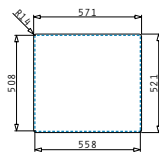

Edelstahl-Spülen

PELLA (57X52) 1B

Spülenmaß: 570 x 520mm
Beckenabmessungen: 500 x 400 x 200mm
Unterschrank-Breite: **60cm**
Überlauf im Becken

Oberfläche	Artikel-Nummer	Hahnlöcher	Ventil	Preis
POLIERT	108910301	2 Hahnlöcher	Ø92mm	680,00€

Passendes Zubehör

Beinhaltetes Zubehör

PELLA (60,5X52) 1 1/2B

Spülenmaß: 605 x 520mm
Beckenabmessungen: 340 x 400 x 200mm / 170 x 400 x 140mm
Unterschrank-Breite: **60cm**
Überlauf im Becken

Oberfläche	Artikel-Nummer	Hahnlöcher	Ventil	Preis
POLIERT	108910201	2 Hahnlöcher	Ø92mm	840,00€

Passendes Zubehör

Beinhaltetes Zubehör