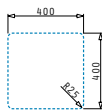

Montage als Unterbau

Ausfrässhablone beiliegend