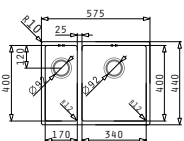

Beinhaltenes Zubehör

521102601 Siebkorbventil Ø92 mit Überlauf im Becken	521055201 Sifon für Spülen mit 1 1/2 Becken
--	--

ASTRIS (57,5X44) 1 1/2B RH

Außenabmessungen: 575 x 440mm
 Beckenabmessungen: 170 x 400 x 170mm / 340 x 400 x 200mm
 Unterschrank-Breite: **60cm**
 Überlauf im Becken