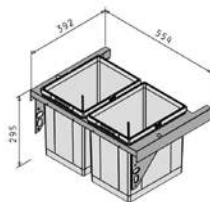

Abfallsammler Frontauszug 60cm 2-fach

2-fach Trennung
Abmessungen: 568/562 x 330 x 330/410mm

NEU!

Artikel-Nummer	Preis
038002301	310,00€
Gestell: Stahlblech, alugrau pulverbeschichtet	
Eimer: Grau	
Inhalt: 2 x 17 Liter	
Zubehör: Deckel, Selbsteinzug + Dämpfung,	
Auszugssicherung, 3D Verstellmöglichkeit	
Schrankbreite: 60cm