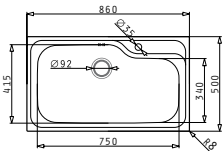

Titan Serie

Titan

TITAN (86X50) 1B

Spülenmaß: 860 x 500mm
 Beckenabmessungen: 750 x 415 x 210mm
 Unterschrank-Breite: **90cm**
 Überlauf im Becken

Oberfläche	Artikel-Nummer	Hahnlöcher	Ventil	Preis
GLATT	100138202	1 Hahnloch	Ø92mm	460,00€