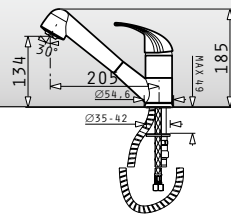

Armonica classic

Einhebelmischer mit erhöhtem Auslauf

Oberfläche	Artikel-Nummer	Preis
CHROM	095151003	150,00€

Festivo essential

Einhebelmischer mit herausziehbarer Schlauchbrause, umstellbar

Oberfläche	Artikel-Nummer	Preis
CHROM	095201003	140,00€
SNOW	095300903	185,00€
CARBON	095301003	185,00€
BEIGE	095202303	185,00€
CHOCOLATE	090910503	185,00€
IRON GREY	090912403	185,00€