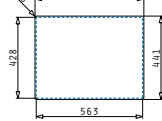

Außenabmessungen: 575 x 440mm
 Beckenabmessungen: 340 x 400 x 200mm / 170 x 400 x 140mm
 Unterschrank-Breite: 60cm
 Überlauf im Becken

Montage als Unterbau

Ausfrässhablone beiliegend

Flächenbündiger Einbau