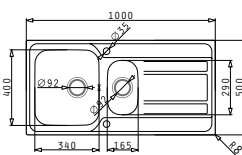

Spülenmaß: 1000 x 500mm
Beckenabmessungen: 340 x 400 x 165mm / 165 x 290 x 120mm
Unterschrank-Breite: 60cm
Überlauf im Becken

Oberfläche	Artikel-Nummer	Einbauvariante	Becken Position	Ventil	Preis
POLIERT	101220312	Flächenbündig	Reversibel 1+1 Hahnlöcher	Ø92mm	505,00€

EASYFIX™