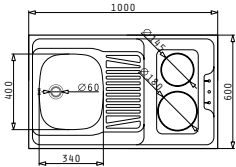

Oberfläche	Artikel-Nummer	Becken Position	Ventil	Preis
GLATT	140118601	Reversibel Ohne Hahnlöcher	Ø60mm	285,00€

Eingebautes Kochfeld

- 1 Blitzkochplatte 145mm, 1500W
- 1 Kochplatte 180mm, 1500W
- Steckerfertig
- Silikon-Sicherheits-Verkabelung
- Betriebskontrollleuchte
- 2 Knebelschalter mit 7 Stufen