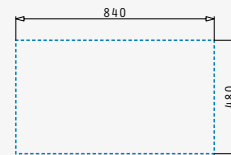

Ausfräszeichnung

Die Ausfräszeichnung ist eine genaue Hilfe um den passenden Ausschnitt in der Arbeitsplatte herzustellen. Sie beinhaltet die Breite und Tiefe des Ausschnittes, ebenso wie den Eckradius, um das betreffende Modell einzupassen, so dass auch die Befestigungselemente passen und greifen.