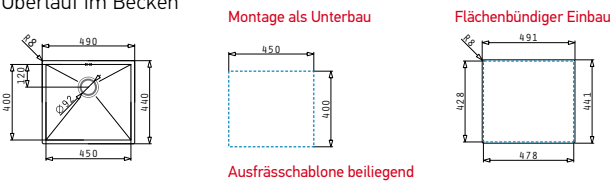

521102601
Siebkorbventil Ø92
mit Überlauf im Becken
für flächenbündigen Einbau

Edelstahl-Spülen

TETRAGON (45X40) 1B

Außenabmessungen: 490 x 440mm
Beckenabmessungen: 450 x 400 x 200mm
Unterschrank-Breite: 50cm
Überlauf im Becken