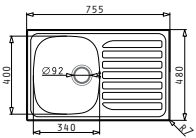

Oberfläche	Artikel-Nummer	Becken Position	Ventil	Preis
POLIERT	101106802	Reversibel Ohne Hahnlöcher	Ø92mm	120,00€