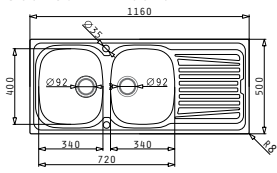

Oberfläche	Artikel-Nummer	Becken Position	Ventil	Preis
GLATT	100133112	Reversibel 1+1 Hahnlöcher	Ø92mm	270,00€

Passendes Zubehör

Beinhaltenes Zubehör

Einbau

EASYFIX™