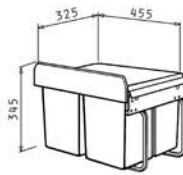

Einbau-Abfallsammler SHORT 2-fach

2-fach Trennung
Abmessungen: 455 x 345 x 325 mm

Artikel-Nummer	Preis
038002801	140,00€
Gestell: Stahlblech, alugrau pulverbeschichtet	
Eimer: Kunststoff alugrau	
Inhalt: 2 x 15 Liter	
Zubehör: Vollauszug, Deckel, geringe Einbautiefe	
Schrankbreite: ab 50 cm	