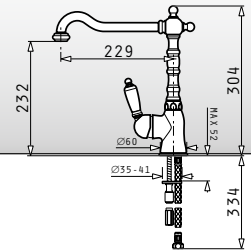

Baroque classic

Einhebelmischer im Nostalgie-Look für Landhausstil-Küchen

Oberfläche	Artikel-Nummer	Preis
CHROM	095121003	295,00€
BRONZE	095120203	310,00€