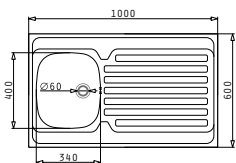

INTERNATIONAL (100X60) 1B 1D

Spülenmaß: 1000 x 600mm
Beckenabmessungen: 340 x 400 x 150mm
Unterschrank-Breite: 45cm
Überlauf im Becken

Oberfläche	Artikel-Nummer	Becken Position	Ventil	Preis
GLATT	100103602	Reversibel Ohne Hahnlöcher	Ø60mm	130,00€