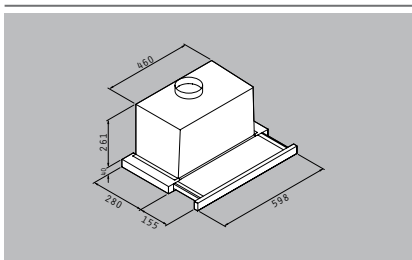

Edelstahl

60cm

Abluftleistung (Freiblasend): 800m³/h

Geräuschpegel: 45-66dB

Turbomotor 230W

2 Halogenleuchten (à 28W)

Drucktasten - 3 Geschwindigkeiten

Metallfilter: 2

065941201

Kohlefilter
Erforderlich: 2

Preis: **14,00€**