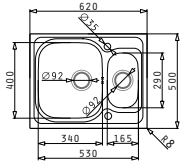

Oberfläche	Artikel-Nummer	Becken Position	Ventil	Preis
POLIERT	107123352	Reversibel 1+1 Hahnlöcher	Ø92mm	290,00€

Einbau

EASYFIX™