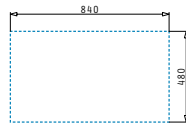

Titan Serie

Titan

TITAN (86X50) 1B

Spülenmaß: 860 x 500mm
 Beckenabmessungen: 750 x 415 x 210mm
 Unterschrank-Breite: **90cm**
 Überlauf im Becken

Oberfläche	Artikel-Nummer	Hahnlöcher	Ventil	Preis
GLATT	100138202	1 Hahnloch	Ø92mm	460,00€