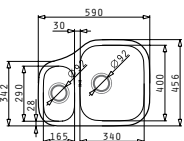

Optionale Ablaufgarnitur

DIONE (59X46) 1 1/2B RH

Spülenmaß: 590 x 456mm
 Beckenabmessungen: 165 x 290 x 120mm / 340 x 400 x 180mm
 Unterschrank-Breite: 60cm
 Überlauf im Becken

Ausfrässhablone beiliegend