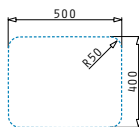

Außenabmessungen: 524 x 424mm
Beckenabmessungen: 500 x 400 x 180mm
Unterschrank-Breite: **60cm**
Überlauf im Becken

Ausrässhablone beiliegend

Oberfläche	Artikel-Nummer	Ventil	Preis
POLIERT	100012029	Ø92mm	270,00€

Unterbau