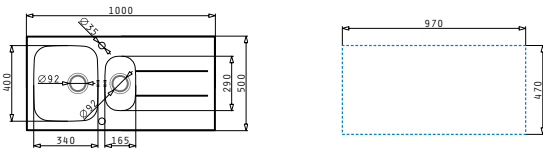

Oberfläche	Artikel-Nummer	Becken Position	Ventil	Preis
EDELSTAHL & SCHWARZES GLAS	109501430	Reversibel 1+1 Hahnlöcher	Ø92mm	1.040,00€

Einbau

Passendes Zubehör

100060001
Restebeckeneinsatz
Edelstahl

521004301
Sink & Shower
Cover