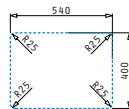

Montage als Unterbau