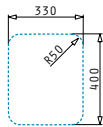

Außenabmessungen: 354 x 424mm
Beckenabmessungen: 330 x 400 x 180mm
Unterschrank-Breite: **40cm**
Überlauf im Becken

Ausrässhablone beiliegend

Oberfläche	Artikel-Nummer	Ventil	Preis
POLIERT	100012129	Ø92mm	210,00€

Unterbau