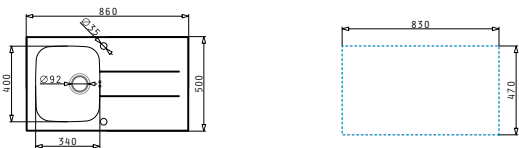

Passendes Zubehör

521004301
Sink & Shower
Cover

Beinhaltetes Zubehör

521205802
Drehcenter-Ventil Ø92
mit Überlauf im Becken

521055801
Sifon für Spülen
mit einem Becken

CONCERTO (86X50) 1B 1D WEISS

Spülenmaß: 860 x 500mm
 Beckenabmessungen: 340 x 400 x 180mm
 Unterschrank-Breite: **45cm**
 Überlauf im Becken