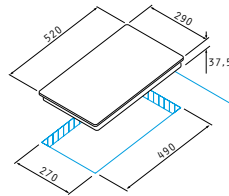

Artikel-Nummer

Preis

030026701

260,00€

2 Highlight-Kochzonen:

- ø180mm / 1800W
- ø145mm / 1200W

Abmessungen: 290 x 520mm

Sensorschaltung Touch-Control