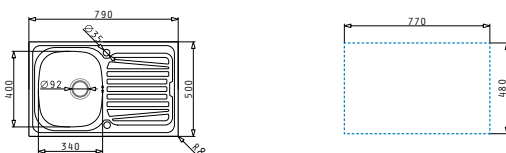

Oberfläche	Artikel-Nummer	Becken Position	Ventil	Preis
GLATT	100131912	Reversibel 1+1 Hahnlöcher	Ø92mm	170,00€
LEINEN	100132212	Reversibel 1+1 Hahnlöcher	Ø92mm	195,00€