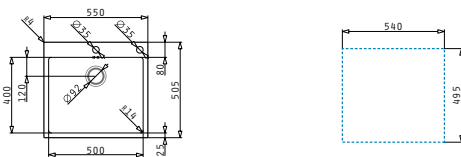

ISTROS (50X40) 1B

Spülenmaß: 550 x 505mm
 Beckenabmessungen: 500 x 400 x 200mm
 Unterschrank-Breite: 60cm
 Überlauf im Becken

Oberfläche	Artikel-Nummer	Hahnlöcher	Ventil	Preis
POLIERT	100082301	2 Hahnlöcher	Ø92mm	920,00€