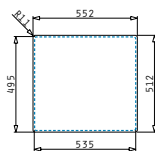

Istros FB

ISTROS FB (45X51) 1B

Spülenmaß: 450 x 510mm
Beckenabmessungen: 400 x 400 x 200mm
Unterschrank-Breite: **45cm**
Überlauf im Becken

Oberfläche	Artikel-Nummer	Hahnlöcher	Ventil	Preis
POLIERT	101047601	2 Hahnlöcher	Ø92mm	840,00€

Passendes Zubehör

043001701
Glasschneidbrett
Weiß

043001201
Restebeckeneinsatz
Edelstahl

521004301
Sink & Shower
Cover

525007201
Edelstahl - Rollmatte

Beinhaltenes Zubehör

521058301
Raumsparsifon für Spülen
mit einem Becken

ISTROS FB (55X51) 1B

Spülenmaß: 550 x 510mm
Beckenabmessungen: 500 x 400 x 200mm
Unterschrank-Breite: **60cm**
Überlauf im Becken

Oberfläche	Artikel-Nummer	Hahnlöcher	Ventil	Preis
POLIERT	101043201	2 Hahnlöcher	Ø92mm	875,00€

Passendes Zubehör

043001701
Glasschneidbrett
Weiß

043001201
Restebeckeneinsatz
Edelstahl

521004301
Sink & Shower
Cover

525007201
Edelstahl - Rollmatte

Beinhaltenes Zubehör

521058301
Raumsparsifon für Spülen
mit einem Becken

ISTROS FB (75,5X51) 1B

Spülenmaß: 755 x 510mm
Beckenabmessungen: 705 x 400 x 200mm
Unterschrank-Breite: **80cm**
Überlauf im Becken

Oberfläche	Artikel-Nummer	Hahnlöcher	Ventil	Preis
POLIERT	101043301	2 Hahnlöcher	Ø92mm	990,00€

Passendes Zubehör

043001701
Glasschneidbrett
Weiß

043001201
Restebeckeneinsatz
Edelstahl

521004301
Sink & Shower
Cover

525007201
Edelstahl - Rollmatte

Beinhaltenes Zubehör

521058301
Raumsparsifon für Spülen
mit einem Becken