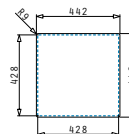

Astris

ASTRIS (17X40) 1B

Außenabmessungen: 210 x 440mm
Beckenabmessungen: 170 x 400 x 140mm
Unterschrank-Breite: 30cm
Überlauf im Becken

Montage als Unterbau

Flächenbündiger Einbau

Ausfrässhablone beiliegend

Oberfläche	Artikel-Nummer	Einbauvariante	Ventil	Preis
POLIERT	100095101	Unterbau	Ø92mm	490,00€
POLIERT	100096101	Flächenbündig	Ø92mm	510,00€

Passendes Zubehör

Beinhaltenes Zubehör

ASTRIS (34X40) 1B

Außenabmessungen: 380 x 440mm
Beckenabmessungen: 340 x 400 x 200mm
Unterschrank-Breite: 40cm
Überlauf im Becken

Montage als Unterbau

Flächenbündiger Einbau

Ausfrässhablone beiliegend

Oberfläche	Artikel-Nummer	Einbauvariante	Ventil	Preis
POLIERT	100095001	Unterbau	Ø92mm	550,00€
POLIERT	100096201	Flächenbündig	Ø92mm	570,00€

Passendes Zubehör

Beinhaltenes Zubehör

ASTRIS (40X40) 1B

Außenabmessungen: 440 x 440mm
Beckenabmessungen: 400 x 400 x 200mm
Unterschrank-Breite: 45cm
Überlauf im Becken

Montage als Unterbau

Flächenbündiger Einbau

Ausfrässhablone beiliegend

Oberfläche	Artikel-Nummer	Einbauvariante	Ventil	Preis
POLIERT	100095201	Unterbau	Ø92mm	640,00€
POLIERT	100096301	Flächenbündig	Ø92mm	660,00€

Passendes Zubehör

Beinhaltenes Zubehör