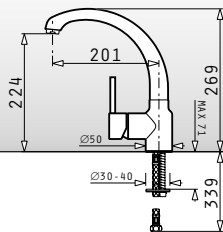

Armonica classic

Einhebelmischer mit erhöhtem Auslauf

Oberfläche	Artikel-Nummer	Preis
CHROM	095151003	150,00€

Festivo essential

Einhebelmischer mit herausziehbarer Schlauchbrause, umstellbar

Oberfläche	Artikel-Nummer	Preis
CHROM	095201003	140,00€
SNOW	095300903	185,00€
CARBON	095301003	185,00€
BEIGE	095202303	185,00€
CHOCOLATE	090910503	185,00€
IRON GREY	090912403	185,00€