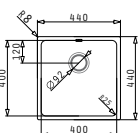

Ausfrässhablone beiliegend

Oberfläche	Artikel-Nummer	Einbauvariante	Ventil	Preis
POLIERT	101046101	Unterbau	Ø92mm	310,00€
POLIERT	101045201	Flächenbündig	Ø92mm	320,00€