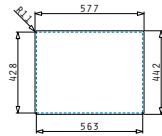

Oberfläche	Artikel-Nummer	Einbauvariante	Ventil	Preis
POLIERT	101030801	Unterbau	Ø92mm	1.120,00€
POLIERT	101031201	Flächenbündig	Ø92mm	1.150,00€