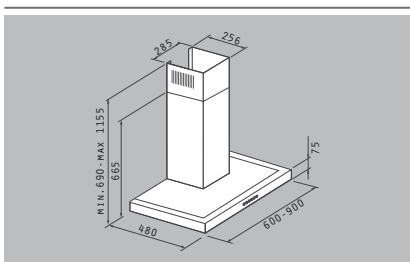

Saldo premium

Energieeffizienz-Klasse **D**

Artikel-Nummer		Preis
065304001	90cm	330,00€

Energieeffizienz-Klasse **D**

065303601	60cm	275,00€
------------------	-------------	----------------

Edelstahl	2 Halogenspots (à 15W)
90cm / 60cm	Elektronische Bedientasten
Abluftleistung (Freiblasend): 550m³/h	Nachlaufautomatik (Timer)
Geräuschpegel: 55-69dB	Metallfilter: 3 (90cm), 2 (60cm)
Motor: 1 x 190W	