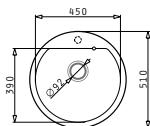

Pyragranite Alazia

PYRAGRANITE ALAZIA (Ø51) 1B

Spülenmaß: Ø510mm
Beckenabmessungen: Ø450 x 205mm
Unterschrank-Breite: 50cm
Überlauf im Becken

Farbe	Artikel-Nummer	Hahnlöcher	Ventil	Preis
SNOW	079810111	1 Hahnloch vorgebohrt	Ø92mm	290,00€
CARBON	079810211	1 Hahnloch vorgebohrt	Ø92mm	290,00€
BEIGE	079810311	1 Hahnloch vorgebohrt	Ø92mm	290,00€
CHOCOLATE	070036511	1 Hahnloch vorgebohrt	Ø92mm	290,00€
IRON GREY	070036611	1 Hahnloch vorgebohrt	Ø92mm	290,00€

Einbau

Beinhaltenes Zubehör

PYRAGRANITE ALAZIA (59X50) 1B 1D

Spülenmaß: 590 x 500mm
Beckenabmessungen: 340 x 420 x 205mm
Unterschrank-Breite: 45cm
Überlauf im Becken

Farbe	Artikel-Nummer	Hahnlöcher	Ventil	Preis
SNOW	079809012	1+1 Hahnlöcher vorgebohrt	Ø92mm	325,00€
CARBON	079809112	1+1 Hahnlöcher vorgebohrt	Ø92mm	325,00€
BEIGE	079809212	1+1 Hahnlöcher vorgebohrt	Ø92mm	325,00€
CHOCOLATE	070036712	1+1 Hahnlöcher vorgebohrt	Ø92mm	325,00€
IRON GREY	070036812	1+1 Hahnlöcher vorgebohrt	Ø92mm	325,00€

Einbau

Passendes Zubehör

Beinhaltenes Zubehör