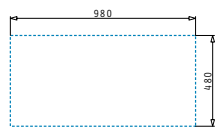

Oberfläche	Artikel-Nummer	Einbauvariante	Becken Position	Ventil	Preis
POLIERT	101100312	Einbau	Reversibel 1+1 Hahnlöcher	Ø92mm	390,00€

EASYFIX™