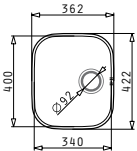

Außenabmessungen: 362 x 422mm
Beckenabmessungen: 340 x 400 x 180mm
Unterschrank-Breite: **40cm**
Überlauf im Becken

Ausfrässhablone beiliegend

Oberfläche	Artikel-Nummer	Ventil	Preis
POLIERT	100009502	Ø92mm	130,00€