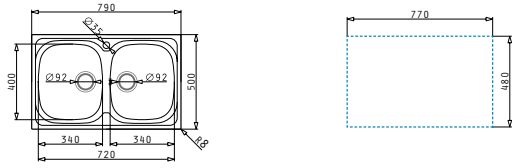

EASYFIX™

Edelstahl-Spülen

SPARTA (79X50) 2B

Spülenmaß: 790 x 500mm
 Beckenabmessungen: 340 x 400 x 150mm / 340 x 400 x 150mm
 Unterschrank-Breite: **80cm**
 Überlauf im Becken

Oberfläche	Artikel-Nummer	Hahnlöcher	Ventil	Preis
GLATT	100132802	1 Hahnloch	Ø92mm	200,00€