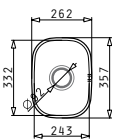

Außenabmessungen: 262 x 357mm
Beckenabmessungen: 243 x 332 x 150mm
Unterschrank-Breite: **30cm**
Überlauf im Becken