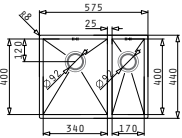

Außenabmessungen: 575 x 440mm
 Beckenabmessungen: 340 x 400 x 200mm / 170 x 400 x 140mm
 Unterschrank-Breite: 60cm
 Überlauf im Becken

Montage als Unterbau

Ausfrässhablone beiliegend

Flächenbündiger Einbau