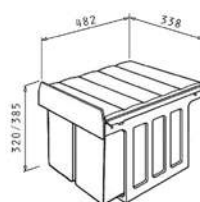

Einbau-Abfallsammler PROFI 3-fach

3-fach Trennung
Abmessungen: 338 x 320 x 485 mm

NEU!

Artikel-Nummer	Preis
038002601	185,00€
Gestell: Hellgrau / anthrazit	
Eimer: Kunststoff anthrazit	
Inhalt: 1 x 16 Liter, 2 x 8 Liter	
Zubehör: Vollauszug, Kompletdeckel, Biodeckel,	
Seitenbleche pulverbeschichtet	
Schrankbreite: ab 40cm