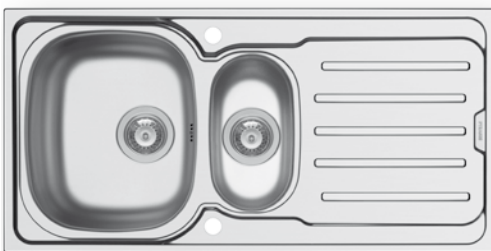

VERA (100X50) 1 1/2B 1D

Spülenmaß: 1000 x 500mm
Beckenabmessungen: 340 x 400 x 150mm / 160 x 300 x 90mm
Unterschrank-Breite: **60cm**
Überlauf im Becken

Oberfläche	Artikel-Nummer	Becken Position	Ventil	Preis
POLIERT	101101812	Reversibel 1+1 Hahnlöcher	Ø92mm	290,00€

Einbau

EASYFIX™

Passendes Zubehör

525004801
Holzschneidbrett

525002801
Geschirrkorb
weiß

001161425
Sifon mit flexiblem Abgang
und GS-Anschluss

Beinhaltenes Zubehör

52500801
Restebeckeneinsatz
Kunststoff