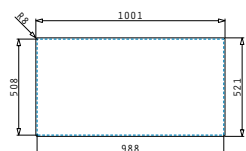

OLYNTHOS (100X52) 1 1/2B 1D

Spülenmaß: 1000 x 520mm
 Beckenabmessungen: 340 x 400 x 200mm / 170 x 400 x 140mm
 Unterschrank-Breite: 60cm
 Überlauf im Becken

Flächenbündiger Einbau

Montage Als Einbau

Oberfläche	Artikel-Nummer	Becken Position	Ventil	Preis
GEBÜRSTET	108911601	Becken links 2 Hahnlöcher	Quadratisch	990,00€
GEBÜRSTET	108911501	Becken rechts 2 Hahnlöcher	Quadratisch	990,00€