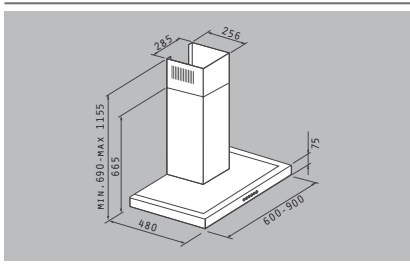

Edelstahl	Turbomotor 250W
90cm / 60cm	2 Halogenspots (à 20W)
Abluftleistung (Freiblasend): 850m³/h	Elektronische Bedientasten
Geräuschpegel: 46-68dB	Metallfilter: 3 (90cm), 2 (60cm)
Intensiv-Stufe	

065099701
Kohlefilter
Erforderlich: 2
Preis: **17,00€**

Saldo premium