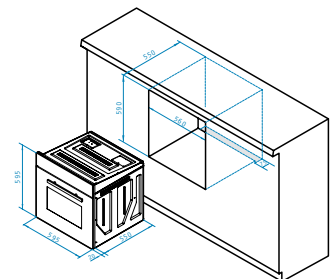

Artikel-Nummer

Preis

034006801

595,00€

Abmessungen: 595 x 595 x 570mm

6 Backofenfunktionen

Nutzbares Volumen: 66 Liter

Versenkbare Drehknöpfe