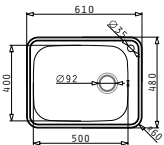

Edelstahl-Spülen

SPACE PLUS 1B

Spülenmaß: 610 x 480mm
Beckenabmessungen: 500 x 400 x 200mm
Unterschrank-Breite: **60cm**
Überlauf im Becken

Oberfläche	Artikel-Nummer	Hahnlöcher	Ventil	Preis
POLIERT	108717402	1 Hahnloch	Ø92mm	250,00€

Passendes Zubehör

525005201
Holzschneidbrett

521097901
Drehcenter-Siebkorbventil
Ø92 mit Überlauf im
Becken

521058301
Raumsparsifon für Spülen
mit einem Becken

Beinhaltenes Zubehör

521097301
Siebkorbventil Ø92
mit Überlauf im Becken

SPACE PLUS 1B 1D

Spülenmaß: 960 x 480mm
Beckenabmessungen: 500 x 400 x 200mm
Unterschrank-Breite: **60cm**
Überlauf im Becken

Oberfläche	Artikel-Nummer	Becken Position	Ventil	Preis
POLIERT	108738812	Reversibel 1+1 Hahnlöcher	Ø92mm	330,00€

Passendes Zubehör

525005201
Holzschneidbrett

521058301
Raumsparsifon für Spülen
mit einem Becken

Beinhaltenes Zubehör

001161427
Drehcenter-Ventil Ø92
mit Überlauf im Becken