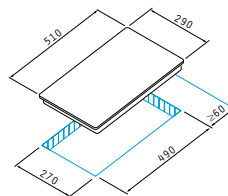

Kochfeld 29EL 244 Inox Autark

Artikel-Nummer

Preis

030011901

130,00€

2 Massekochplatten:

☐ ☐ ∅180mm / 1800W

☐ ☐ ∅145mm / 1200W

Abmessungen: 290 x 510mm

Knebelschalter mit 4 Stufen

Betriebskontrollleuchte