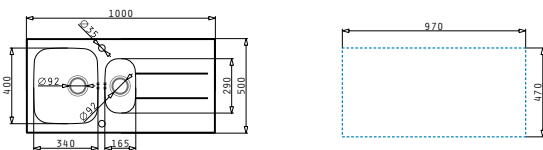

Oberfläche	Artikel-Nummer	Becken Position	Ventil	Preis
EDELSTAHL & WEISSES GLAS	109501530	Reversibel 1+1 Hahnlöcher	Ø92mm	1.150,00€

Einbau

Passendes Zubehör

100060001
Restebeckeneinsatz
Edelstahl

521004301
Sink & Shower
Cover