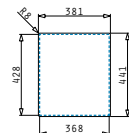

Ausfrässhablone beiliegend

Oberfläche	Artikel-Nummer	Einbauvariante	Ventil	Preis
POLIERT	101046001	Unterbau	Ø92mm	280,00€
POLIERT	101045101	Flächenbündig	Ø92mm	290,00€