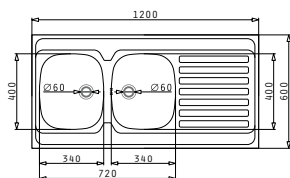

Spülenmaß: 1200 x 600mm
Beckenabmessungen: 340 x 400 x 150mm / 340 x 400 x 150mm
Unterschrank-Breite: **80cm**
Überlauf im Becken

Oberfläche	Artikel-Nummer	Becken Position	Ventil	Preis
GLATT	100118502	Reversibel Ohne Hahnlöcher	Ø60mm	180,00€

Passendes Zubehör

525004801
Holzschneidbrett

525002801
Geschirrkorb
Edelstahl

Allseitig abgekantet

Beinhaltenes Ablaufganitur

521095501
Stopfenventil Ø60
mit Ringstopper

521055101
Sifon für Spülen
mit 2 Becken