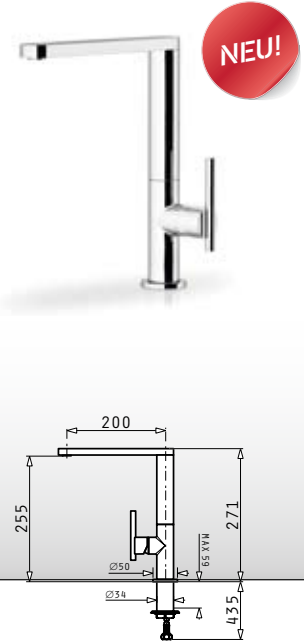

Grazia elegant

Geradliniger Einhebelmischer mit flachem Auslauf-Oberteil

Oberfläche	Artikel-Nummer	Preis
CHROM	095011003	490,00€

Oberfläche	Artikel-Nummer	Preis
CHROM	090900703	450,00€

Oberfläche	Artikel-Nummer	Preis
CHROM	090911703	350,00€