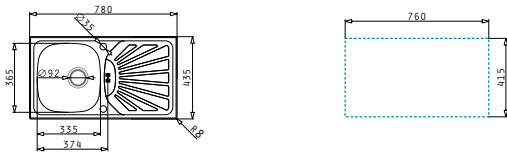

Spülenmaß: 780 x 435mm
Beckenabmessungen: 335 x 365 x 150mm
Unterschrank-Breite: **45cm**
Überlauf in Abtropffläche