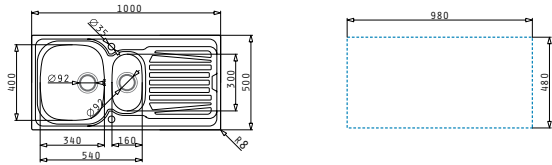

Passendes Zubehör

Beinhaltetes Zubehör

Einbau

SPARTA (100X50) 1 1/2B 1D

Spülenmaß: 1000 x 500mm
 Beckenabmessungen: 340 x 400 x 150mm / 160 x 300 x 90mm
 Unterschrank-Breite: **60cm**
 Überlauf im Becken

Oberfläche	Artikel-Nummer	Becken Position	Ventil	Preis
GLATT	100133212	Reversibel 1+1 Hahnlöcher	Ø92mm	250,00€
LEINEN	100133712	Reversibel 1+1 Hahnlöcher	Ø92mm	285,00€