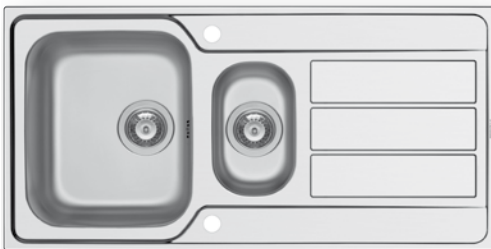

ATHENA (100X50) 1 1/2B 1D

Spülenmaß: 1000 x 500mm
Beckenabmessungen: 340 x 400 x 165mm / 170 x 275 x 90mm
Unterschrank-Breite: **60cm**
Überlauf im Becken

Oberfläche	Artikel-Nummer	Einbauvariante	Becken Position	Ventil	Preis
POLIERT	101100312	Einbau	Reversibel 1+1 Hahnlöcher	Ø92mm	390,00€

EASYFIX™