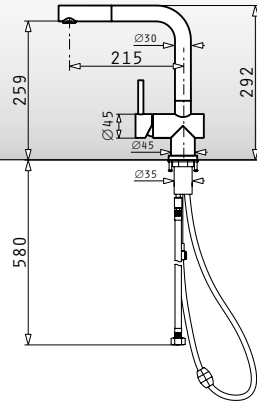

Capriccio Fusion premium

Edelstahl-Armatur mit ausziehbarer Brause. Schwarz abgesetzter Auslauf.

Oberfläche	Artikel-Nummer	Preis
EDELSTAHL / SCHWARZ	090911103	430,00€