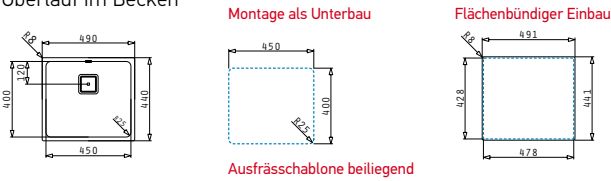

Edelstahl-Spülen

LUME (45X40) 1B

Außenabmessungen: 490 x 440mm
Beckenabmessungen: 450 x 400 x 200mm
Unterschrank-Breite: 50cm
Überlauf im Becken

Oberfläche	Artikel-Nummer	Einbauvariante	Ventil	Preis
POLIERT	101024301	Unterbau	Quadratisch	360,00€
POLIERT	101023801	Flächenbündig	Quadratisch	370,00€