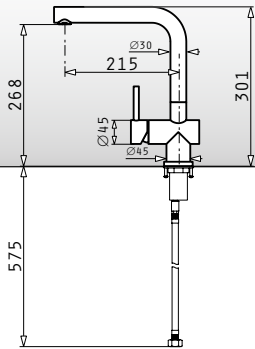

Mandolin premium

Einhebelmischer aus massivem Edelstahl. Auslauf schwenkbar.