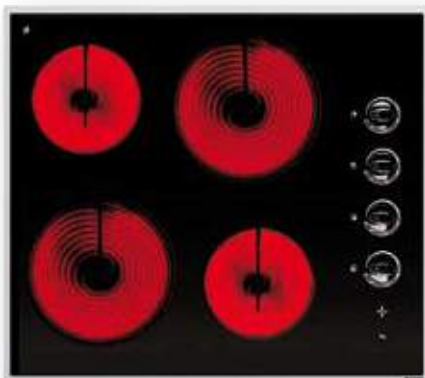

Kochfeld 58RD 431 Knebel Autark

Artikel-Nummer

Preis

030026002

515,00€

4 Highlight-Kochzonen:

- ø145mm / 1200W
- ø180mm / 1800W
- ø180mm / 1800W
- ø145mm / 1200W

Abmessungen: 580 x 510mm

Knebelschalter

Restwärmeanzeige