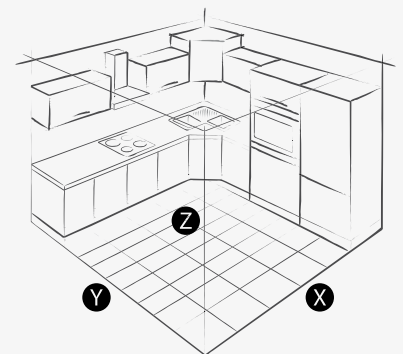

Beispiel:

Größe der Küche: 6 Meter Länge, 3 Meter Breite, 2,50 Meter Höhe. Das Volumen der Küche entspricht Länge x Breite x Höhe: **6 x 3 x 2,5 = 45m³**. Wenn man berücksichtigt, dass die Luft in der Küche 12 Mal pro Stunde umgeschlagen werden soll, beträgt die benötigte Absaugleistung **12 x 45m³ = 540m³**. Also sollte die empfohlene Dunstabzugshaube eine Absaugleistung von mindestens **540m³/h** haben.