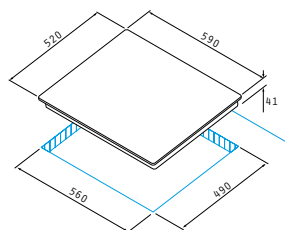

Abmessungen: 690 x 520mm

Sensorschaltung Touch-Control

9 Leistungsstufen

Sicherheits-Verriegelung

Restwärmeanzeige

Zeitschaltuhr

Rahmenlos

Kochfeld 58HL 483 Touch Autark