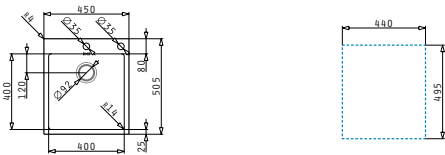

Oberfläche	Artikel-Nummer	Hahnlöcher	Ventil	Preis
POLIERT	100082201	2 Hahnlöcher	Ø92mm	780,00€