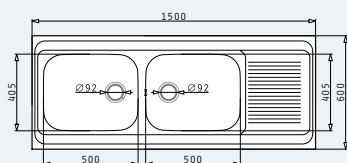

Oberfläche	Artikel-Nummer	Becken Position	Ventil	Preis
POLIERT	100523502	Reversibel Ohne Hahnlöcher	Ø92mm	750,00€

GRANDO Spülen sind für semi-professionelle Anwendungen konzipiert wie zum Beispiel Kindergärten, kleine Restaurants, Kantinen, Heime. Sie verfügen über besonders tiefe Becken (30cm tief), in denen man problemlos auch große Töpfe und sperriges Geschirr abwaschen kann. GRANDO wird auf dem Unterschrank oder einem Gestell installiert wie eine normale Auflagespüle.

Beinhaltenes Zubehör

521097201
Siebkorbventil Ø92

521097301
Siebkorbventil Ø92
mit Überlauf im Becken

521055101
Sifon für Spülen
mit 2 Becken

Allseitig abgekantet