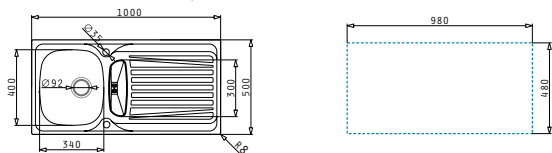

Oberfläche	Artikel-Nummer	Becken Position	Ventil	Preis
GLATT	100166712	Reversibel 1+1 Hahnlöcher	Ø92mm	240,00€

Passendes Zubehör

Beinhaltetes Zubehör

Einbau

Sparta

SPARTA (116X50) 2B 1D

Spülenmaß: 1160 x 500mm
 Beckenabmessungen: 340 x 400 x 150mm / 340 x 400 x 150mm
 Unterschrank-Breite: **80cm**
 Überlauf im Becken