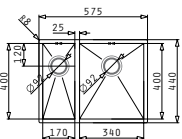

TETRAGON (57,5X44) 1 1/2 B RH

Außenabmessungen: 575 x 440mm
 Beckenabmessungen: 170 x 400 x 140mm / 340 x 400 x 200mm
 Unterschrank-Breite: 60cm
 Überlauf im Becken

Montage als Unterbau

Ausfrässhablone beiliegend