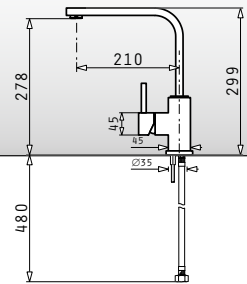

Cecilia premium

Einhebelmischer aus massivem Edelstahl. Kantige Linienführung. Schwenkbar.

Hochdruck

Oberfläche	Artikel-Nummer	Preis
CHROM	090914603	240,00€

Oberfläche	Artikel-Nummer	Preis
CHROM	090914203	330,00€

Oberfläche	Artikel-Nummer	Preis
EDELSTAHL	090906603	260,00€