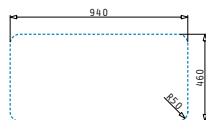

SPACE PLUS 1B 1D

Spülenmaß: 960 x 480mm
 Beckenabmessungen: 500 x 400 x 200mm
 Unterschrank-Breite: **60cm**
 Überlauf im Becken

Oberfläche	Artikel-Nummer	Becken Position	Ventil	Preis
POLIERT	108738812	Reversibel 1+1 Hahnlöcher	Ø92mm	330,00€