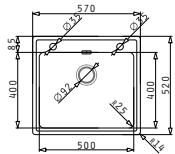

Beinhaltenes Zubehör

521102401
Drehcenter-Ventil Ø92
mit Überlauf im Becken

521055801
Sifon für Spülen
mit einem Becken

Edelstahl-Spülen

PELLA (57X52) 1B

Spülenmaß: 570 x 520mm
 Beckenabmessungen: 500 x 400 x 200mm
 Unterschrank-Breite: **60cm**
 Überlauf im Becken