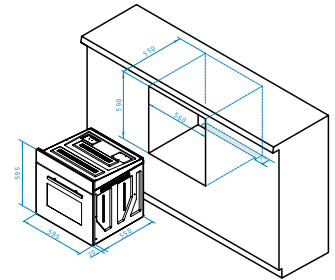

Preis

034006901

615,00€

Abmessungen: 595 x 595 x 570mm

6 Backofenfunktionen

Nutzbares Volumen: 62 Liter

Versenkbare Drehknöpfe

Digitale Programmierbarkeit