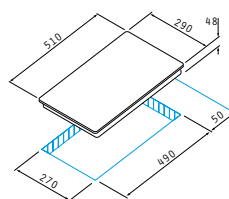

Artikel-Nummer

Preis

034002501

280,00€

2 Highlight-Kochzonen:

- ø180mm / 1800W
- ø145mm / 1200W

Abmessungen: 290 x 510mm

Knebelschalter