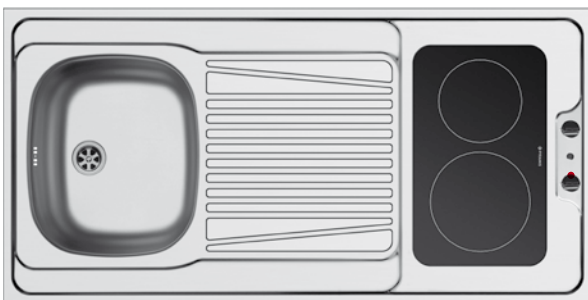

Spülenmaß: 1200 x 600 x 55mm
Beckenabmessungen: 340 x 400 x 150mm
Unterschrank-Breite: **45cm**
Überlauf im Becken

Oberfläche	Artikel-Nummer	Becken Position	Ventil	Preis
GLATT	140109401	Reversibel Ohne Hahnlöcher	Ø60mm	625,00€

Eingebautes Kochfeld

- 1 Glaskeramik-Kochfeld (2900W Anschlussleistung)
- 1 Blitzkochplatte 140mm, 1200W, 230V
- 1 Blitzkochplatte 180mm, 1700W, 230V
- Steckerfertig
- Silikon-Sicherheits-Verkabelung
- Thermostat bei beiden Kochfeldern
- Betriebskontrollleuchte
- 2 Knebelschalter mit 7 Stufen