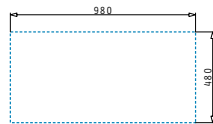

Pyragranite Alazia

PYRAGRANITE ALAZIA (100X50) 1 1/2B 1D

Spülenmaß: 1000 x 500mm
Beckenabmessungen: 340 x 415 x 205mm / 160 x 340 x 150mm
Unterschrank-Breite: 60cm
Überlauf im Becken

Farbe	Artikel-Nummer	Hahnlöcher	Ventil	Preis
SNOW	079812112	1+1 Hahnlöcher vorgebohrt	Ø92mm	420,00€
CARBON	079812212	1+1 Hahnlöcher vorgebohrt	Ø92mm	420,00€
BEIGE	079812312	1+1 Hahnlöcher vorgebohrt	Ø92mm	420,00€
CHOCOLATE	070069512	1+1 Hahnlöcher vorgebohrt	Ø92mm	420,00€
IRON GREY	070069612	1+1 Hahnlöcher vorgebohrt	Ø92mm	420,00€

Einbau

Passendes Zubehör

Beinhaltetes Zubehör