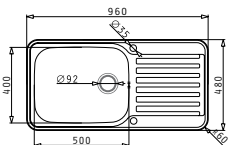

SPACE PLUS 1B 1D

Spülenmaß: 960 x 480mm
 Beckenabmessungen: 500 x 400 x 200mm
 Unterschrank-Breite: **60cm**
 Überlauf im Becken

Oberfläche	Artikel-Nummer	Becken Position	Ventil	Preis
POLIERT	108738812	Reversibel 1+1 Hahnlöcher	Ø92mm	330,00€