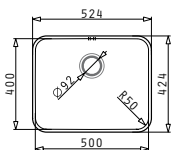

Außenabmessungen: 524 x 424mm
Beckenabmessungen: 500 x 400 x 180mm
Unterschrank-Breite: **60cm**
Überlauf im Becken

Ausrässhablone beiliegend

Oberfläche	Artikel-Nummer	Ventil	Preis
POLIERT	100012029	Ø92mm	270,00€

Unterbau