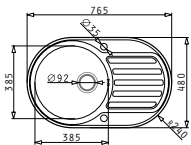

Spülenmaß: 765 x 480mm
Beckenabmessungen: $\varnothing$ 385 x 150mm
Unterschrank-Breite: 45cm
Überlauf im Becken