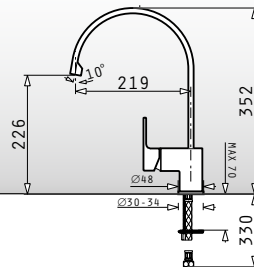

Arioso elegant

Moderner Einhebelmischer, bei dem runde Formen mit eckigem Design kombiniert werden