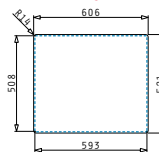

Edelstahl-Spülen

PELLA (57X52) 1B

Spülenmaß: 570 x 520mm
Beckenabmessungen: 500 x 400 x 200mm
Unterschrank-Breite: **60cm**
Überlauf im Becken

Oberfläche	Artikel-Nummer	Hahnlöcher	Ventil	Preis
POLIERT	108910301	2 Hahnlöcher	Ø92mm	680,00€

Passendes Zubehör

Beinhaltetes Zubehör

PELLA (60,5X52) 1 1/2B

Spülenmaß: 605 x 520mm
Beckenabmessungen: 340 x 400 x 200mm / 170 x 400 x 140mm
Unterschrank-Breite: **60cm**
Überlauf im Becken

Oberfläche	Artikel-Nummer	Hahnlöcher	Ventil	Preis
POLIERT	108910201	2 Hahnlöcher	Ø92mm	840,00€

Passendes Zubehör

Beinhaltetes Zubehör