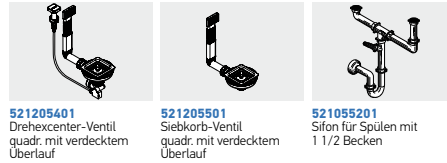

Beinhaltetes Zubehör