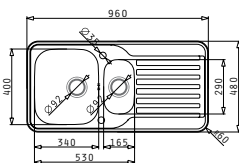

Spülenmaß: 960 x 480mm
Beckenabmessungen: 340 x 400 x 180mm / 165 x 290 x 120mm
Unterschrank-Breite: **60cm**
Überlauf im Becken