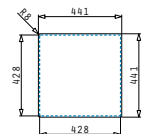

LUME (40X40) 1B

Außenabmessungen: 440 x 440mm
 Beckenabmessungen: 400 x 400 x 200mm
 Unterschrank-Breite: 45cm
 Überlauf im Becken

Montage als Unterbau

Ausfrässhablone beiliegend

Flächenbündiger Einbau

Oberfläche	Artikel-Nummer	Einbauvariante	Ventil	Preis
POLIERT	101024201	 Unterbau	Quadratisch	340,00€
POLIERT	101023701	 Flächenbündig	Quadratisch	350,00€