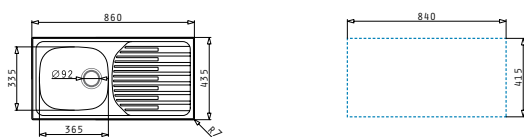

Spülenmaß: 860 x 435mm
Beckenabmessungen: 365 x 335 x 150mm
Unterschrank-Breite: **45cm**
Überlauf im Becken