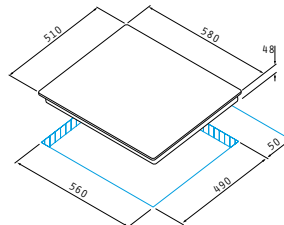

Kochfeld 58RD 431 Knebel Autark

Artikel-Nummer

Preis

030026002

515,00€

4 Highlight-Kochzonen:

- ø145mm / 1200W
- ø180mm / 1800W
- ø180mm / 1800W
- ø145mm / 1200W

Abmessungen: 580 x 510mm

Knebelschalter

Restwärmeanzeige