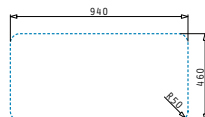

Spülenmaß: 960 x 480mm
Beckenabmessungen: 340 x 400 x 180mm / 165 x 290 x 120mm
Unterschrank-Breite: **60cm**
Überlauf im Becken