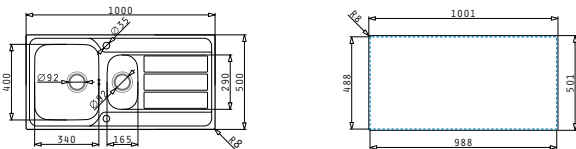

Oberfläche	Artikel-Nummer	Einbauvariante	Becken Position	Ventil	Preis
POLIERT	101220112	Flächenbündig	Reversibel 1+1 Hahnlöcher	Ø92mm	495,00€

EASYFIX™