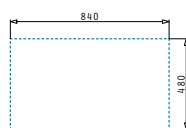

Spülenmaß: 860 x 500mm
Beckenabmessungen: 330 x 400 x 180mm
Unterschrank-Breite: 45cm
Überlauf im Becken