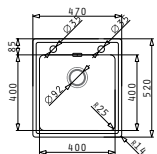

Spülenmaß: 470 x 520mm
Beckenabmessungen: 400 x 400 x 200mm
Unterschrank-Breite: **45cm**
Überlauf im Becken

Flächenbündiger Einbau