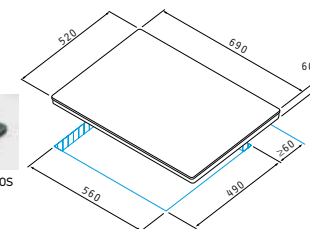

Abmessungen: 580 x 510mm

Sensorschaltung Touch-Control

9 Leistungsstufen

Sicherheits-Verriegelung

Restwärmeanzeige

Zeitschaltuhr

Facettenschliff

Kochfeld 70HL 636 Touch Autark