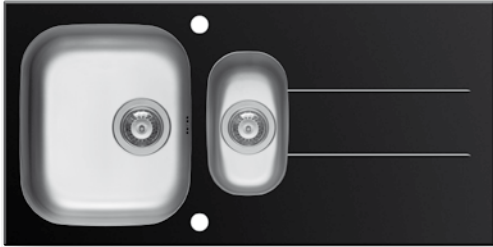

Concerto

CONCERTO (100X50) 1 1/2B 1D SCHWARZ

Spülenmaß: 1000 x 500mm
Beckenabmessungen: 340 x 400 x 180mm / 165 x 290 x 120mm
Unterschrank-Breite: **60cm**
Überlauf im Becken