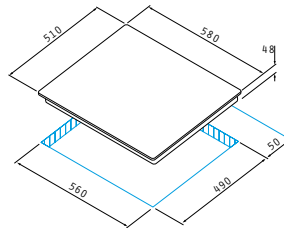

Kochfeld 58 Induktion 440 Touch Autark