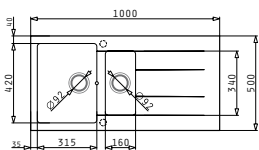

Einbau

Farbe	Artikel-Nummer	Hahnlöcher	Ventil	Preis
SNOW	070010512	1+1 Hahnlöcher vorgebohrt	Ø92mm	395,00€
CARBON	070010612	1+1 Hahnlöcher vorgebohrt	Ø92mm	395,00€
BEIGE	070010712	1+1 Hahnlöcher vorgebohrt	Ø92mm	395,00€
CHOCOLATE	070038712	1+1 Hahnlöcher vorgebohrt	Ø92mm	395,00€
IRON GREY	070038812	1+1 Hahnlöcher vorgebohrt	Ø92mm	395,00€

Passendes Zubehör

525006401
Holzschneidbrett

043001301
Restebeckeneinsatz
Edelstahl

Beinhaltenes Zubehör

521001001
Siebkorbventil
Ø92

521000901
Drehcenter-Ventil Ø92
mit Überlauf im Becken

521058501
Raumsparfüß für Spülen
mit 1 1/2 Becken