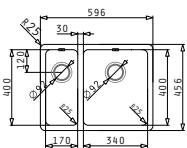

Lydia

LYDIA (59X46) 1 1/2B LH

Spülenmaß: 596 x 456mm
Beckenabmessungen: 340 x 400 x 200mm / 170 x 400 x 140mm
Unterschrank-Breite: 60cm
Überlauf im Becken

Montage als Unterbau

Ausrässhablone beiliegend

Oberfläche	Artikel-Nummer	Einbauvariante	Ventil	Preis
POLIERT	101045701	Unterbau	Ø92mm	610,00€

Passendes Zubehör

043001701 Glasschneidbrett Weiß	043001201 Restebeckeneinsatz Edelstahl	521004301 Sink & Shower Cover	521102401 Drehexcenter-Ventil Ø92 mit Überlauf im Becken

Beinhaltenes Zubehör

521097201 Siebkorbventil Ø92	521102501 Siebkorbventil Ø92 mit Überlauf im Becken	521058501 Raumsparsifon für Spülen mit 1 1/2 Becken

LYDIA (59X46) 1 1/2B RH

Spülenmaß: 596 x 456mm
Beckenabmessungen: 170 x 400 x 140mm / 340 x 400 x 200mm
Unterschrank-Breite: 60cm
Überlauf im Becken

Montage als Unterbau

Ausrässhablone beiliegend

Oberfläche	Artikel-Nummer	Einbauvariante	Ventil	Preis
POLIERT	101045801	Unterbau	Ø92mm	610,00€

Passendes Zubehör

043001701 Glasschneidbrett Weiß	043001201 Restebeckeneinsatz Edelstahl	521004301 Sink & Shower Cover	521102401 Drehexcenter-Ventil Ø92 mit Überlauf im Becken

Beinhaltenes Zubehör

521097201 Siebkorbventil Ø92	521102501 Siebkorbventil Ø92 mit Überlauf im Becken	521058501 Raumsparsifon für Spülen mit 1 1/2 Becken