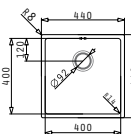

Ausfrässhablone beiliegend