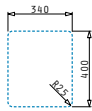

Montage als Unterbau

Ausfrässhablone beiliegend