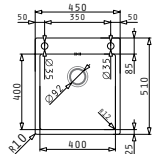

Istros FB

ISTROS FB (45X51) 1B

Spülenmaß: 450 x 510mm
Beckenabmessungen: 400 x 400 x 200mm
Unterschrank-Breite: **45cm**
Überlauf im Becken

Oberfläche	Artikel-Nummer	Hahnlöcher	Ventil	Preis
POLIERT	101047601	2 Hahnlöcher	Ø92mm	840,00€

Passendes Zubehör

043001701
Glasschneidbrett
Weiß

043001201
Restebeckeneinsatz
Edelstahl

521004301
Sink & Shower
Cover

525007201
Edelstahl - Rollmatte

Beinhaltenes Zubehör

521058301
Raumsparsifon für Spülen
mit einem Becken

ISTROS FB (55X51) 1B

Spülenmaß: 550 x 510mm
Beckenabmessungen: 500 x 400 x 200mm
Unterschrank-Breite: **60cm**
Überlauf im Becken

Oberfläche	Artikel-Nummer	Hahnlöcher	Ventil	Preis
POLIERT	101043201	2 Hahnlöcher	Ø92mm	875,00€

Passendes Zubehör

043001701
Glasschneidbrett
Weiß

043001201
Restebeckeneinsatz
Edelstahl

521004301
Sink & Shower
Cover

525007201
Edelstahl - Rollmatte

Beinhaltenes Zubehör

521058301
Raumsparsifon für Spülen
mit einem Becken

ISTROS FB (75,5X51) 1B

Spülenmaß: 755 x 510mm
Beckenabmessungen: 705 x 400 x 200mm
Unterschrank-Breite: **80cm**
Überlauf im Becken

Oberfläche	Artikel-Nummer	Hahnlöcher	Ventil	Preis
POLIERT	101043301	2 Hahnlöcher	Ø92mm	990,00€

Passendes Zubehör

043001701
Glasschneidbrett
Weiß

043001201
Restebeckeneinsatz
Edelstahl

521004301
Sink & Shower
Cover

525007201
Edelstahl - Rollmatte

Beinhaltenes Zubehör

521058301
Raumsparsifon für Spülen
mit einem Becken