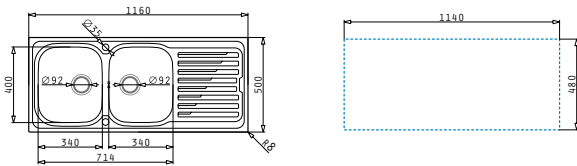

Edelstahl-Spülen

AMALTA (116X50) 2B 1D

Spülenmaß: 1160 x 500mm
Beckenabmessungen: 340 x 400 x 180mm / 340 x 400 x 180mm
Unterschrank-Breite: **80cm**
Überlauf im Becken

Oberfläche	Artikel-Nummer	Becken Position	Ventil	Preis
POLIERT	107121312	Reversibel 1+1 Hahnlöcher	Ø92mm	380,00€

Einbau

EASYFIX™

Passendes Zubehör

Beinhaltetes Zubehör

AMALTA PLUS (100X50) 1B 1D

Spülenmaß: 1000 x 500mm
Beckenabmessungen: 500 x 400 x 200mm
Unterschrank-Breite: **60cm**
Überlauf im Becken

Oberfläche	Artikel-Nummer	Becken Position	Ventil	Preis
POLIERT	107121512	Reversibel 1+1 Hahnlöcher	Ø92mm	345,00€

Einbau

EASYFIX™

Passendes Zubehör

Beinhaltetes Zubehör