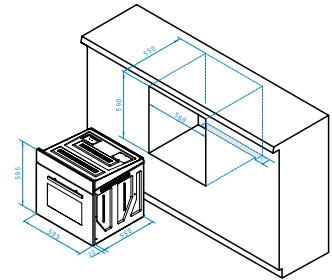

Abmessungen: 595 x 595 x 570mm

6 Backofenfunktionen

Nutzbare Volumen: 62 Liter

Zweifach-Verglasung

Innentür abnehmbar

Easy-to-clean Email

Beinhaltet:

1 Rost