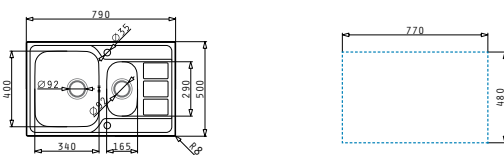

ATHENA EXTRA (79X50) 1 1/2B 1D

Spülenmaß: 790 x 500mm
 Beckenabmessungen: 340 x 400 x 180mm / 165 x 290 x 120mm
 Unterschrank-Breite: **60cm**
 Überlauf im Becken

Oberfläche	Artikel-Nummer	Einbauvariante	Becken Position	Ventil	Preis
POLIERT	101200312	Einbau	Reversibel 1+1 Hahnlöcher	Ø92mm	340,00€