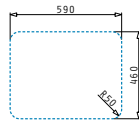

Edelstahl-Spülen

SPACE PLUS 1B

Spülenmaß: 610 x 480mm
Beckenabmessungen: 500 x 400 x 200mm
Unterschrank-Breite: **60cm**
Überlauf im Becken

Oberfläche	Artikel-Nummer	Hahnlöcher	Ventil	Preis
POLIERT	108717402	1 Hahnloch	Ø92mm	250,00€

Passendes Zubehör

525005201
Holzschneidbrett

521097901
Drehcenter-Siebkorbventil
Ø92 mit Überlauf im
Becken

521058301
Raumsparsifon für Spülen
mit einem Becken

Beinhaltenes Zubehör

521097301
Siebkorbventil Ø92
mit Überlauf im Becken

SPACE PLUS 1B 1D

Spülenmaß: 960 x 480mm
Beckenabmessungen: 500 x 400 x 200mm
Unterschrank-Breite: **60cm**
Überlauf im Becken

Oberfläche	Artikel-Nummer	Becken Position	Ventil	Preis
POLIERT	108738812	Reversibel 1+1 Hahnlöcher	Ø92mm	330,00€

Passendes Zubehör

525005201
Holzschneidbrett

521058301
Raumsparsifon für Spülen
mit einem Becken

Beinhaltenes Zubehör

001161427
Drehcenter-Ventil Ø92
mit Überlauf im Becken