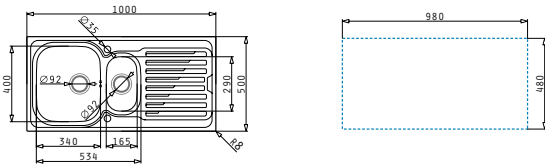

Spülenmaß: 1000 x 500mm
Beckenabmessungen: 340 x 400 x 180mm / 165 x 290 x 120mm
Unterschrank-Breite: **60cm**
Überlauf im Becken

Oberfläche	Artikel-Nummer	Becken Position	Ventil	Preis
POLIERT	107121452	Reversibel 1+1 Hahnlöcher	Ø92mm	390,00€
LEINEN	107121752	Reversibel 1+1 Hahnlöcher	Ø92mm	460,00€

Einbau

EASYFIX™