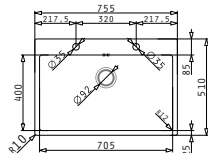

Istros FB

ISTROS FB (45X51) 1B

Spülenmaß: 450 x 510mm
Beckenabmessungen: 400 x 400 x 200mm
Unterschrank-Breite: **45cm**
Überlauf im Becken

Oberfläche	Artikel-Nummer	Hahnlöcher	Ventil	Preis
POLIERT	101047601	2 Hahnlöcher	Ø92mm	840,00€

Passendes Zubehör

043001701
Glasschneidbrett
Weiß

043001201
Restebeckeneinsatz
Edelstahl

521004301
Sink & Shower
Cover

525007201
Edelstahl - Rollmatte

Beinhaltenes Zubehör

521058301
Raumsparsifon für Spülen
mit einem Becken

ISTROS FB (55X51) 1B

Spülenmaß: 550 x 510mm
Beckenabmessungen: 500 x 400 x 200mm
Unterschrank-Breite: **60cm**
Überlauf im Becken

Oberfläche	Artikel-Nummer	Hahnlöcher	Ventil	Preis
POLIERT	101043201	2 Hahnlöcher	Ø92mm	875,00€

Passendes Zubehör

043001701
Glasschneidbrett
Weiß

043001201
Restebeckeneinsatz
Edelstahl

521004301
Sink & Shower
Cover

525007201
Edelstahl - Rollmatte

Beinhaltenes Zubehör

521058301
Raumsparsifon für Spülen
mit einem Becken

ISTROS FB (75,5X51) 1B

Spülenmaß: 755 x 510mm
Beckenabmessungen: 705 x 400 x 200mm
Unterschrank-Breite: **80cm**
Überlauf im Becken

Oberfläche	Artikel-Nummer	Hahnlöcher	Ventil	Preis
POLIERT	101043301	2 Hahnlöcher	Ø92mm	990,00€

Passendes Zubehör

043001701
Glasschneidbrett
Weiß

043001201
Restebeckeneinsatz
Edelstahl

521004301
Sink & Shower
Cover

525007201
Edelstahl - Rollmatte

Beinhaltenes Zubehör

521058301
Raumsparsifon für Spülen
mit einem Becken