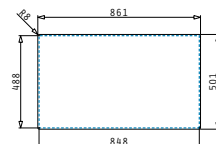

Flächenbündiger Einbau