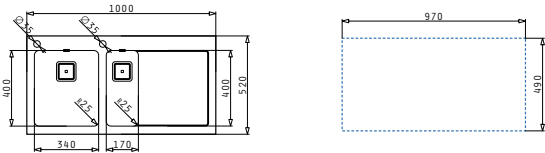

Edelstahl & Glas Spülen

CRYSTALON (100X52) 1 1/2B 1D SCHWARZ

Spülenmaß: 1000 x 520mm
 Beckenabmessungen: 340 x 400 x 200mm / 170 x 400 x 140mm
 Unterschrank-Breite: **60cm**
 Überlauf im Becken

Oberfläche	Artikel-Nummer	Becken Position	Ventil	Preis
EDELSTAHL & SCHWARZES GLAS	109504730	Becken links 2 Hahnlöcher	Quadratisch	1.580,00€
EDELSTAHL & SCHWARZES GLAS	109504630	Becken rechts 2 Hahnlöcher	Quadratisch	1.580,00€