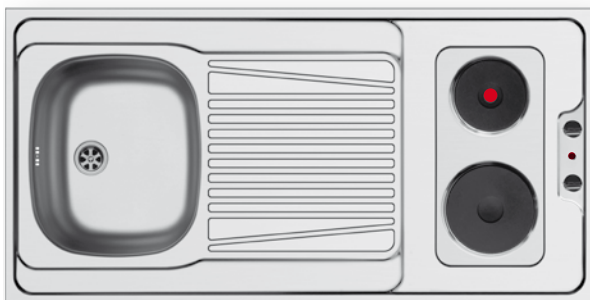

Spülenmaß: 1200 x 600 x 55mm
Beckenabmessungen: 340 x 400 x 150mm
Unterschrank-Breite: **45cm**
Überlauf im Becken

Oberfläche	Artikel-Nummer	Becken Position	Ventil	Preis
GLATT	140404001	Reversibel Ohne Hahnlöcher	Ø60mm	345,00€

Eingebautes Kochfeld

- 1 Blitzkochplatte 145mm, 1500W
- 1 Kochplatte 180mm, 1500W
- Steckerfertig
- Silikon-Sicherheits-Verkabelung
- Betriebskontrollleuchte
- 2 Knebelschalter mit 7 Stufen