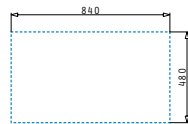

Spülenmaß: 860 x 500mm
Beckenabmessungen: 450 x 420 x 195mm
Unterschrank-Breite: 60cm
Überlauf im Becken