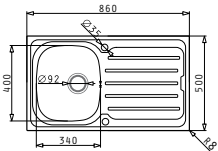

Oberfläche	Artikel-Nummer	Becken Position	Ventil	Preis
POLIERT	101101712	Reversibel 1+1 Hahnlöcher	Ø92mm	220,00€

Einbau

EASYFIX™