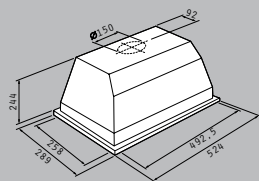

Farbe: Grau-Metallic

Motor: 1 x 200W

53cm

2 Halogenspots (à 20W)

Abluftleistung (Freiblasend): 800m³/h

Schiebeschalter

Geräuschpegel: 49-71dB

Metallfilter: 2

065941701

Kohlefilter
Erforderlich: 2

Preis: **14,00€**