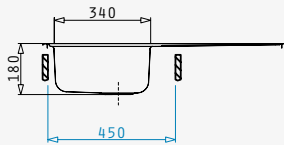

Ablaufgarnituren und Sifons

In der Darstellung der einzelnen Spülen-Modelle befinden sich Zeichnungen der dazu passenden Ablaufgarnituren und Geruchsverschlüsse, je nach den aufgeführten Artikel-Nummern. PYRAMIS bietet sowohl Spülen mit Drehexcenter-Betätigung als auch mit normalem Siebkorbventil / Stopfenventil an, ebenso herkömmliche Geruchsverschlüsse und auch Raumsparisifons.

Verpackung

Es gibt zwei grundsätzlich unterschiedliche Arten der Verpackung: im Karton oder in Kartonmanschette. Einzelkartons beinhalten normalerweise neben der Spüle die Ablaufgarnitur, ein Sifon und je nach Definition noch Zubehör. Eine Kartonmanschette umschließt nur die Spüle und das Befestigungsmaterial, Ventile und Sifons müssen separat dazu bestellt werden.

Mindest-Unterschrank-Größe

Die angegebene Größe bezieht sich auf die mindestens notwendige Breite des Unterschranks (außen) welche benötigt wird, um die Spülbecken, Überläufe, Ablaufgarnituren und Küchenarmaturen unterzubringen.