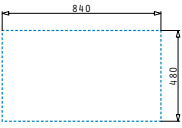

Athena

ATHENA (86X50) 1 1/4B 1D

Spülenmaß: 860 x 500mm
Beckenabmessungen: 340 x 400 x 180mm / 75 x 270 x 20mm
Unterschrank-Breite: **50cm**
Überlauf in der Abtropffläche

Oberfläche	Artikel-Nummer	Einbauvariante	Becken Position	Ventil	Preis
POLIERT	101105212	Einbau	Reversibel 1+1 Hahnlöcher	Ø92mm	335,00€
POLIERT	101140912	Flächenbündig	Reversibel 1+1 Hahnlöcher	Ø92mm	435,00€

EASYFIX™

Passendes Zubehör

043001401
Glaschneidbrett
Schwarz

525006501
Holzschneidbrett

525006401
Geschirrkorb
Edelstahl

525007201
Edelstahl - Rollmatte

001161425
Sifon mit flexiblem Abgang
und GS-Anschluss

Beinhaltenes Zubehör

100065401
Resteschale
Edelstahl

ATHENA (100X50) 1 1/2B 1D

Spülenmaß: 1000 x 500mm
Beckenabmessungen: 340 x 400 x 165mm / 170 x 275 x 90mm
Unterschrank-Breite: **60cm**
Überlauf im Becken

Oberfläche	Artikel-Nummer	Einbauvariante	Becken Position	Ventil	Preis
POLIERT	101100312	Einbau	Reversibel 1+1 Hahnlöcher	Ø92mm	390,00€

EASYFIX™

Passendes Zubehör

043001401
Glaschneidbrett
Schwarz

525006501
Holzschneidbrett

525006401
Geschirrkorb
Edelstahl

525007201
Edelstahl - Rollmatte

001161425
Sifon mit flexiblem Abgang
und GS-Anschluss

Beinhaltenes Zubehör

043001001
Restebeckeneinsatz
Edelstahl