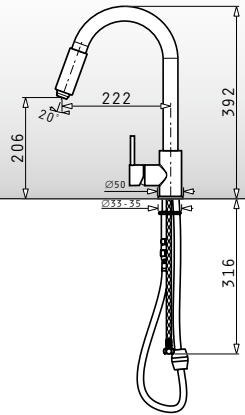

Spaniato premium

Einhebelmischer mit ausziehbarem hohen Auslauf

Oberfläche	Artikel-Nummer	Preis
CHROM	095091003	320,00€