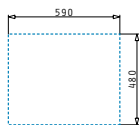

Pyragranite Istros

PYRAGRANITE ISTROS (46X50) 1B

Spülenmaß: 460 x 500mm
Beckenabmessungen: 400 x 400 x 200mm
Unterschrank-Breite: 45cm
Überlauf im Becken

Farbe	Artikel-Nummer	Hahnlöcher	Ventil	Preis
SNOW	0700437 12	3 Hahnlöcher vorgebohrt	Ø92mm	320,00€
CARBON	0700438 12	3 Hahnlöcher vorgebohrt	Ø92mm	320,00€
BEIGE	0700439 12	3 Hahnlöcher vorgebohrt	Ø92mm	320,00€
CHOCOLATE	0700441 12	3 Hahnlöcher vorgebohrt	Ø92mm	320,00€
IRON GREY	0700442 12	3 Hahnlöcher vorgebohrt	Ø92mm	320,00€

Einbau

Passendes Zubehör

525006601
Holzschneidbrett

043000901
Restebeckeneinsatz
Edelstahl

043001701
Glasschneidbrett
Weiß

043001201
Restebeckeneinsatz
Edelstahl

525007201
Edelstahl - Rollmatte

Beinhaltenes Zubehör

521000901
Drehcenter-Ventil Ø92
mit Überlauf im Becken

521058301
Raumsparsifon für Spülen
mit einem Becken

PYRAGRANITE ISTROS (61X50) 1B

Spülenmaß: 610 x 500mm
Beckenabmessungen: 540 x 400 x 200mm
Unterschrank-Breite: 60cm
Überlauf im Becken

Farbe	Artikel-Nummer	Hahnlöcher	Ventil	Preis
SNOW	0700449 12	3 Hahnlöcher vorgebohrt	Ø92mm	345,00€
CARBON	0700450 12	3 Hahnlöcher vorgebohrt	Ø92mm	345,00€
BEIGE	0700451 12	3 Hahnlöcher vorgebohrt	Ø92mm	345,00€
CHOCOLATE	0700453 12	3 Hahnlöcher vorgebohrt	Ø92mm	345,00€
IRON GREY	0700454 12	3 Hahnlöcher vorgebohrt	Ø92mm	345,00€

Einbau

Passendes Zubehör

525006601
Holzschneidbrett

043000901
Restebeckeneinsatz
Edelstahl

043001701
Glasschneidbrett
Weiß

043001201
Restebeckeneinsatz
Edelstahl

525007201
Edelstahl - Rollmatte

Beinhaltenes Zubehör

521058301
Raumsparsifon für Spülen
mit einem Becken