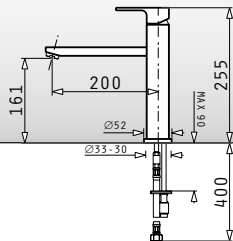

Oberfläche	Artikel-Nummer	Preis
CHROM	090900703	450,00€

Oberfläche	Artikel-Nummer	Preis
CHROM	090911703	350,00€

Alle Preise in Euro und zzgl. gesetzl. Mehrwertsteuer

Streto elegant

Moderner Einhebelmischer mit Null-Radius-Kanten