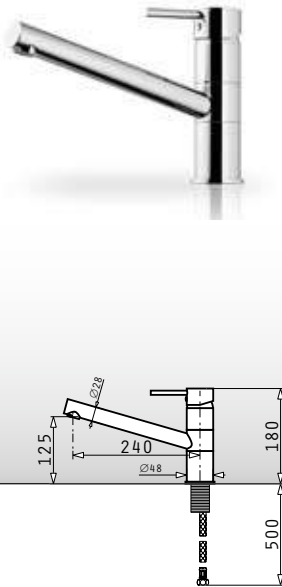

Aria classic

Zylindrischer Einhebelmischer mit drehbarem Auslauf