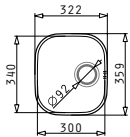

Außenabmessungen: 322 x 359mm
Beckenabmessungen: 300 x 340 x 170mm
Unterschrank-Breite: **40cm**
Überlauf im Becken

Ausrässhablone beiliegend

Oberfläche	Artikel-Nummer	Ventil	Preis
POLIERT	100010129	Ø92mm	125,00€

Unterbau