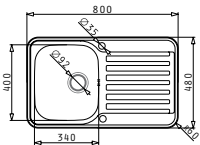

Spülenmaß: 800 x 480mm
Beckenabmessungen: 340 x 400 x 180mm
Unterschrank-Breite: **45cm**
Überlauf im Becken