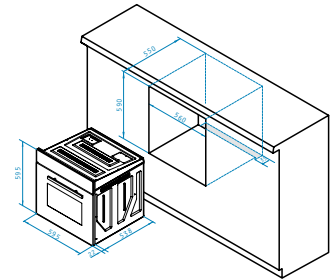

Backofen / Mikrowelle

Backofen 60IN 1200 Inox separat

Energieeffizienz-Klasse **A**

Artikel-Nummer

Preis

034003501

290,00€

Abmessungen: 595 x 595 x 560mm

3 Backofenfunktionen

Nutzbare Volumen: 66 Liter

Zweifach-Verglasung

Innentür abnehmbar

Seitliche Führungsschienen

Easy-to-clean Email

Beinhaltet:

1 Rost

1 Backblech