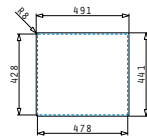

Edelstahl-Spülen

LYDIA (45X40) 1B

Außenabmessungen: 490 x 440mm
Beckenabmessungen: 450 x 400 x 200mm
Unterschrank-Breite: 50cm
Überlauf im Becken

Montage als Unterbau

Flächenbündiger Einbau

Ausrässhablone beiliegend

Oberfläche	Artikel-Nummer	Einbauvariante	Ventil	Preis
POLIERT	101046201	Unterbau	Ø92mm	330,00€
POLIERT	101045301	Flächenbündig	Ø92mm	340,00€

Passendes Zubehör

043001701
Glasschneidbrett
Weiß

043001201
Restebeckeneinsatz
Edelstahl

521004301
Sink & Shower
Cover

525007201
Edelstahl - Rollmatte

521102401
Drehexcenter-Ventil Ø92
mit Überlauf im Becken

Beinhaltetes Zubehör

LYDIA (50X40) 1B

Außenabmessungen: 540 x 440mm
Beckenabmessungen: 500 x 400 x 200mm
Unterschrank-Breite: 60cm
Überlauf im Becken

Montage als Unterbau

Flächenbündiger Einbau

Ausrässhablone beiliegend

Oberfläche	Artikel-Nummer	Einbauvariante	Ventil	Preis
POLIERT	101046301	Unterbau	Ø92mm	350,00€
POLIERT	101045401	Flächenbündig	Ø92mm	360,00€

Passendes Zubehör

043001701
Glasschneidbrett
Weiß

043001201
Restebeckeneinsatz
Edelstahl

521004301
Sink & Shower
Cover

525007201
Edelstahl - Rollmatte

521102401
Drehexcenter-Ventil Ø92
mit Überlauf im Becken

Beinhaltetes Zubehör

LYDIA (70X40) 1B

Außenabmessungen: 740 x 440mm
Beckenabmessungen: 700 x 400 x 200mm
Unterschrank-Breite: 80cm
Überlauf im Becken

Montage als Unterbau

Flächenbündiger Einbau

Ausrässhablone beiliegend

Oberfläche	Artikel-Nummer	Einbauvariante	Ventil	Preis
POLIERT	101046401	Unterbau	Ø92mm	405,00€
POLIERT	101045501	Flächenbündig	Ø92mm	415,00€

Passendes Zubehör

043001701
Glasschneidbrett
Weiß

043001201
Restebeckeneinsatz
Edelstahl

521004301
Sink & Shower
Cover

525007201
Edelstahl - Rollmatte