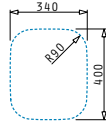

Außenabmessungen: 362 x 422mm
Beckenabmessungen: 340 x 400 x 180mm
Unterschrank-Breite: **40cm**
Überlauf im Becken

Ausfrässhablone beiliegend

Oberfläche	Artikel-Nummer	Ventil	Preis
POLIERT	100009502	Ø92mm	130,00€