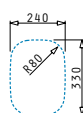

Außenabmessungen: 262 x 357mm
Beckenabmessungen: 243 x 332 x 150mm
Unterschrank-Breite: **30cm**
Überlauf im Becken