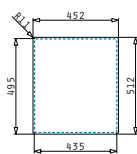

Istros FB

ISTROS FB (45X51) 1B

Spülenmaß: 450 x 510mm
Beckenabmessungen: 400 x 400 x 200mm
Unterschrank-Breite: **45cm**
Überlauf im Becken

Oberfläche	Artikel-Nummer	Hahnlöcher	Ventil	Preis
POLIERT	101047601	2 Hahnlöcher	Ø92mm	840,00€

Passendes Zubehör

043001701
Glasschneidbrett
Weiß

043001201
Restebeckeneinsatz
Edelstahl

521004301
Sink & Shower
Cover

525007201
Edelstahl - Rollmatte

Beinhaltenes Zubehör

521058301
Raumsparsifon für Spülen
mit einem Becken

ISTROS FB (55X51) 1B

Spülenmaß: 550 x 510mm
Beckenabmessungen: 500 x 400 x 200mm
Unterschrank-Breite: **60cm**
Überlauf im Becken

Oberfläche	Artikel-Nummer	Hahnlöcher	Ventil	Preis
POLIERT	101043201	2 Hahnlöcher	Ø92mm	875,00€

Passendes Zubehör

043001701
Glasschneidbrett
Weiß

043001201
Restebeckeneinsatz
Edelstahl

521004301
Sink & Shower
Cover

525007201
Edelstahl - Rollmatte

Beinhaltenes Zubehör

521058301
Raumsparsifon für Spülen
mit einem Becken

ISTROS FB (75,5X51) 1B

Spülenmaß: 755 x 510mm
Beckenabmessungen: 705 x 400 x 200mm
Unterschrank-Breite: **80cm**
Überlauf im Becken

Oberfläche	Artikel-Nummer	Hahnlöcher	Ventil	Preis
POLIERT	101043301	2 Hahnlöcher	Ø92mm	990,00€

Passendes Zubehör

043001701
Glasschneidbrett
Weiß

043001201
Restebeckeneinsatz
Edelstahl

521004301
Sink & Shower
Cover

525007201
Edelstahl - Rollmatte

Beinhaltenes Zubehör

521058301
Raumsparsifon für Spülen
mit einem Becken