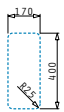

Montage als Unterbau

Ausfrässhablone beiliegend