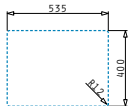

Ausfrässhablone beiliegend

Flächenbündiger Einbau