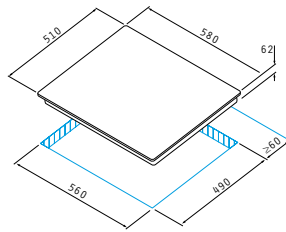

Kochfelder

Kochfeld 58EL 491 Inox Autark

Artikel-Nummer

Preis

030011801

210,00€

4 Massekochplatten:

☐ ☐ ☐ ☐ ∅145mm / 1000W

☐ ☐ ☐ ☐ ∅180mm / 1500W

☐ ☐ ☐ ☐ ∅180mm / 1500W

☐ ☐ ☐ ☐ ∅145mm / 1000W

Abmessungen: 580 x 510mm

Knebelschalter mit 4 Stufen

Betriebskontrollleuchte