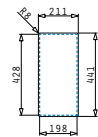

Flächenbündiger Einbau

Oberfläche	Artikel-Nummer	Einbauvariante	Ventil	Preis
POLIERT	101024001	Unterbau	Quadratisch	230,00€
POLIERT	101023501	Flächenbündig	Quadratisch	240,00€