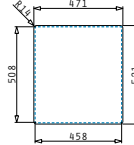

PELLA (41X52) 1B

Spülenmaß: 410 x 520mm
Beckenabmessungen: 340 x 400 x 200mm
Unterschrank-Breite: **40cm**
Überlauf im Becken

Oberfläche	Artikel-Nummer	Hahnlöcher	Ventil	Preis
POLIERT	108910901	2 Hahnlöcher	Ø92mm	640,00€

Passendes Zubehör

Beinhaltenes Zubehör

PELLA (47X52) 1B

Spülenmaß: 470 x 520mm
Beckenabmessungen: 400 x 400 x 200mm
Unterschrank-Breite: **45cm**
Überlauf im Becken

Oberfläche	Artikel-Nummer	Hahnlöcher	Ventil	Preis
POLIERT	108911001	2 Hahnlöcher	Ø92mm	670,00€

Passendes Zubehör

Beinhaltenes Zubehör