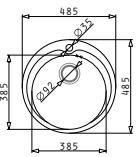

Außenabmessungen: Ø485mm
Beckenabmessungen: Ø385 x 163mm
Unterschrank-Breite: 45cm
Überlauf im Becken