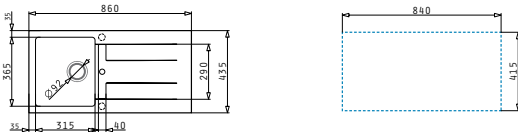

Farbe	Artikel-Nummer	Hahnlöcher	Ventil	Preis
SNOW	070009712	1+1 Hahnlöcher vorgebohrt	Ø92mm	330,00€
CARBON	070009812	1+1 Hahnlöcher vorgebohrt	Ø92mm	330,00€
BEIGE	070009912	1+1 Hahnlöcher vorgebohrt	Ø92mm	330,00€
CHOCOLATE	070038312	1+1 Hahnlöcher vorgebohrt	Ø92mm	330,00€
IRON GREY	070038412	1+1 Hahnlöcher vorgebohrt	Ø92mm	330,00€

Einbau