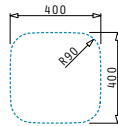

Außenabmessungen: 423 x 423mm
Beckenabmessungen: 400 x 400 x 200mm
Unterschrank-Breite: **45cm**
Überlauf im Becken

Ausfrässhablone beiliegend

Oberfläche	Artikel-Nummer	Ventil	Preis
POLIERT	100009302	Ø92mm	165,00€