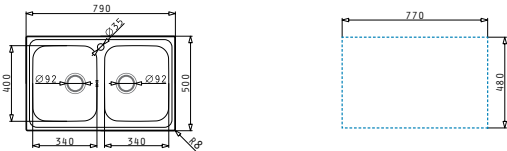

ATHENA EXTRA (79X50) 1 1/2B 1D

Spülenmaß: 790 x 500mm
 Beckenabmessungen: 340 x 400 x 180mm / 165 x 290 x 120mm
 Unterschrank-Breite: **60cm**
 Überlauf im Becken

Oberfläche	Artikel-Nummer	Einbauvariante	Becken Position	Ventil	Preis
POLIERT	101200312	Einbau	Reversibel 1+1 Hahnlöcher	Ø92mm	340,00€

EASYFIX™

Passendes Zubehör

Beinhaltenes Zubehör

001161428
 Drehexcenter-Siebkorbventil
 Ø92 mit Überlauf im Becken
 & Siebkorbventil Ø92

Edelstahl-Spülen

ATHENA (79X50) 2B

Spülenmaß: 790 x 500mm
 Beckenabmessungen: 340 x 400 x 165mm / 340 x 400 x 165mm
 Unterschrank-Breite: **80cm**
 Überlauf im Becken