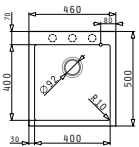

Pyragranite Istros

PYRAGRANITE ISTROS (46X50) 1B

Spülenmaß: 460 x 500mm
Beckenabmessungen: 400 x 400 x 200mm
Unterschrank-Breite: 45cm
Überlauf im Becken

Farbe	Artikel-Nummer	Hahnlöcher	Ventil	Preis
SNOW	0700437 12	3 Hahnlöcher vorgebohrt	Ø92mm	320,00€
CARBON	0700438 12	3 Hahnlöcher vorgebohrt	Ø92mm	320,00€
BEIGE	0700439 12	3 Hahnlöcher vorgebohrt	Ø92mm	320,00€
CHOCOLATE	0700441 12	3 Hahnlöcher vorgebohrt	Ø92mm	320,00€
IRON GREY	0700442 12	3 Hahnlöcher vorgebohrt	Ø92mm	320,00€

Einbau

Passendes Zubehör

525006601
Holzschneidbrett

043000901
Restebeckeneinsatz
Edelstahl

043001701
Glasschneidbrett
Weiß

043001201
Restebeckeneinsatz
Edelstahl

525007201
Edelstahl - Rollmatte

Beinhaltenes Zubehör

521000901
Drehcenter-Ventil Ø92
mit Überlauf im Becken

521058301
Raumsparsifon für Spülen
mit einem Becken

PYRAGRANITE ISTROS (61X50) 1B

Spülenmaß: 610 x 500mm
Beckenabmessungen: 540 x 400 x 200mm
Unterschrank-Breite: 60cm
Überlauf im Becken

Farbe	Artikel-Nummer	Hahnlöcher	Ventil	Preis
SNOW	0700449 12	3 Hahnlöcher vorgebohrt	Ø92mm	345,00€
CARBON	0700450 12	3 Hahnlöcher vorgebohrt	Ø92mm	345,00€
BEIGE	0700451 12	3 Hahnlöcher vorgebohrt	Ø92mm	345,00€
CHOCOLATE	0700453 12	3 Hahnlöcher vorgebohrt	Ø92mm	345,00€
IRON GREY	0700454 12	3 Hahnlöcher vorgebohrt	Ø92mm	345,00€

Einbau

Passendes Zubehör

525006601
Holzschneidbrett

043000901
Restebeckeneinsatz
Edelstahl

043001701
Glasschneidbrett
Weiß

043001201
Restebeckeneinsatz
Edelstahl

525007201
Edelstahl - Rollmatte

Beinhaltenes Zubehör

521058301
Raumsparsifon für Spülen
mit einem Becken