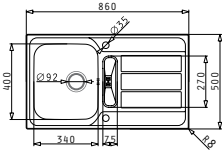

Montage Als Einbau