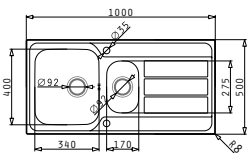

Oberfläche	Artikel-Nummer	Einbauvariante	Becken Position	Ventil	Preis
POLIERT	101100312	Einbau	Reversibel 1+1 Hahnlöcher	Ø92mm	390,00€

EASYFIX™