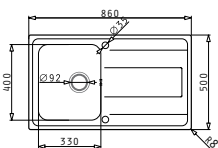

Spülenmaß: 860 x 500mm
Beckenabmessungen: 330 x 400 x 180mm
Unterschrank-Breite: 45cm
Überlauf im Becken