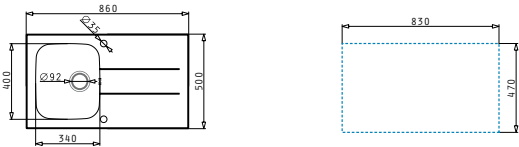

Spülenmaß: 860 x 500mm
 Beckenabmessungen: 340 x 400 x 180mm
 Unterschrank-Breite: **45cm**
 Überlauf im Becken

Oberfläche	Artikel-Nummer	Becken Position	Ventil	Preis
EDELSTAHL & SCHWARZES GLAS	109501230	Reversibel 1+1 Hahnlöcher	Ø92mm	875,00€