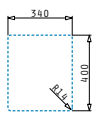

Ausfrässhablone beiliegend