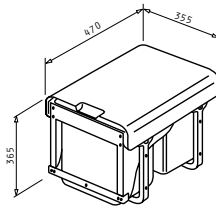

Einbau-Abfallsammler COLOR 3-fach

3-fach Trennung
Abmessungen: 355 x 473 x 365 mm

Artikel-Nummer	Preis
038001701	110,00€
Gestell: Grau	
Eimer: Kunststoff grün + blau	
Inhalt: 1 x 16 + 2 x 8 Liter	
Zubehör: Kompletdeckel	
Schrankbreite: 45cm