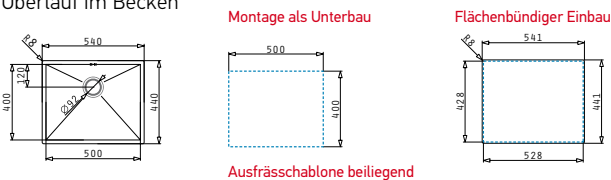

Beinhaltetes Zubehör

521101701 Siebkorbventil Ø92 mit Überlauf im Becken für Unterbau	521102601 Siebkorbventil Ø92 mit Überlauf im Becken für flächenbündigen Einbau
--	--

TETRAGON (50X40) 1B

Außenabmessungen: 540 x 440mm
Beckenabmessungen: 500 x 400 x 200mm
Unterschrank-Breite: 60cm
Überlauf im Becken