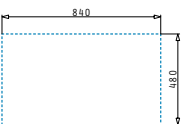

Montage Als Einbau