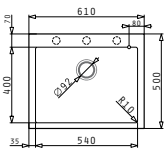

Pyragranite Istros

PYRAGRANITE ISTROS (46X50) 1B

Spülenmaß: 460 x 500mm
Beckenabmessungen: 400 x 400 x 200mm
Unterschrank-Breite: 45cm
Überlauf im Becken

Farbe	Artikel-Nummer	Hahnlöcher	Ventil	Preis
SNOW	0700437 12	3 Hahnlöcher vorgebohrt	Ø92mm	320,00€
CARBON	0700438 12	3 Hahnlöcher vorgebohrt	Ø92mm	320,00€
BEIGE	0700439 12	3 Hahnlöcher vorgebohrt	Ø92mm	320,00€
CHOCOLATE	0700441 12	3 Hahnlöcher vorgebohrt	Ø92mm	320,00€
IRON GREY	0700442 12	3 Hahnlöcher vorgebohrt	Ø92mm	320,00€

Einbau

Passendes Zubehör

525006601
Holzschneidbrett

043000901
Restebeckeneinsatz
Edelstahl

043001701
Glasschneidbrett
Weiß

043001201
Restebeckeneinsatz
Edelstahl

525007201
Edelstahl - Rollmatte

Beinhaltenes Zubehör

521000901
Drehcenter-Ventil Ø92
mit Überlauf im Becken

521058301
Raumsparsifon für Spülen
mit einem Becken

PYRAGRANITE ISTROS (61X50) 1B

Spülenmaß: 610 x 500mm
Beckenabmessungen: 540 x 400 x 200mm
Unterschrank-Breite: 60cm
Überlauf im Becken

Farbe	Artikel-Nummer	Hahnlöcher	Ventil	Preis
SNOW	0700449 12	3 Hahnlöcher vorgebohrt	Ø92mm	345,00€
CARBON	0700450 12	3 Hahnlöcher vorgebohrt	Ø92mm	345,00€
BEIGE	0700451 12	3 Hahnlöcher vorgebohrt	Ø92mm	345,00€
CHOCOLATE	0700453 12	3 Hahnlöcher vorgebohrt	Ø92mm	345,00€
IRON GREY	0700454 12	3 Hahnlöcher vorgebohrt	Ø92mm	345,00€

Einbau

Passendes Zubehör

525006601
Holzschneidbrett

043000901
Restebeckeneinsatz
Edelstahl

043001701
Glasschneidbrett
Weiß

043001201
Restebeckeneinsatz
Edelstahl

525007201
Edelstahl - Rollmatte

Beinhaltenes Zubehör

521058301
Raumsparsifon für Spülen
mit einem Becken