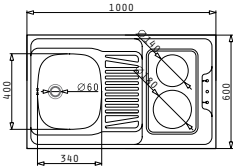

Spülenmaß: 1000 x 600 x 55mm
Beckenabmessungen: 340 x 400 x 150mm
Unterschrank-Breite: **45cm**
Überlauf im Becken