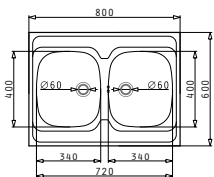

Spülenmaß: 800 x 600mm
Beckenabmessungen: 340 x 400 x 150mm / 340 x 400 x 150mm
Unterschrank-Breite: **80cm**
Überlauf im Becken