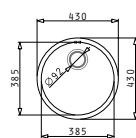

Einbaubecken

CR

Außenabmessungen: Ø450mm (Ø430mm flächenbündige Variante)
Beckenabmessungen: Ø385 x 150mm
Unterschrank-Breite: 45cm
Überlauf im Becken

Montage Als Einbau

Flächenbündiger Einbau

NEU!

Oberfläche	Artikel-Nummer	Einbauvariante	Ventil	Preis
POLIERT	100034704	Einbau	Ø92mm	100,00€
POLIERT	100034008	Einbau	Ø60mm	90,00€
LEINEN	100034405	Einbau	Ø60mm	115,00€
POLIERT	100045829	Flächenbündig	Ø92mm	115,00€

Passendes Zubehör

525003301
Holzschneidbrett

525002901
Geschirrkorb Edelstahl

525000501
Geschirrkorb weiß

EASYFIX™

Beinhaltenes Ablaufganitur

521055601
Verbindungsrohrwerk für CR-CT

521055801
Sifon für Spülen mit einem Becken

CT

Außenabmessungen: Ø450mm
Beckenabmessungen: Ø385 x 30mm
Unterschrank-Breite: 45cm
Überlauf im Becken

Oberfläche	Artikel-Nummer	Einbauvariante	Ventil	Preis
POLIERT	100040704	Einbau	Ø60mm	95,00€
LEINEN	100041004	Einbau	Ø60mm	125,00€

Passendes Zubehör

525003301
Holzschneidbrett

521055801
Sifon für Spülen mit einem Becken

EASYFIX™

Beinhaltenes Zubehör

521095501
Stopfenventil Ø60 mit Ringstopper

KIBA SQUARE

Außenabmessungen: 465 x 405mm (446 x 386mm flächenbündige Variante)
Beckenabmessungen: 400 x 340 x 150mm
Unterschrank-Breite: 45cm
Überlauf im Becken

Montage Als Einbau

Flächenbündiger Einbau

NEU!

Oberfläche	Artikel-Nummer	Einbauvariante	Ventil	Preis
POLIERT	100080102	Einbau	Ø92mm	135,00€
POLIERT	100075429	Flächenbündig	Ø92mm	150,00€

Passendes Zubehör

525004701
Holzschneidbrett

521055801
Sifon für Spülen mit einem Becken

EASYFIX™

Beinhaltenes Zubehör