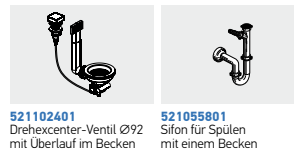

Passendes Zubehör

Beinhaltenes Zubehör

STUDIO (100X50) 1 1/2B 1D

Spülenmaß: 1000 x 500mm
 Beckenabmessungen: 170 x 300 x 140mm / 340 x 400 x 200mm
 Unterschrank-Breite: 60cm
 Überlauf im Becken

Oberfläche	Artikel-Nummer	Becken Position	Ventil	Preis
POLIERT	107149430	Becken links 2 Hahnlöcher	Ø92mm	850,00€
POLIERT	107149330	Becken rechts 2 Hahnlöcher	Ø92mm	850,00€