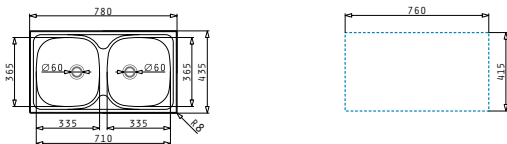

Spülenmaß: 780 x 435mm
Beckenabmessungen: 335 x 365 x 150mm / 335 x 365 x 150mm
Unterschrank-Breite: **80cm**
Überlauf im Becken

Oberfläche	Artikel-Nummer	Hahnlöcher	Ventil	Preis
GLATT	100125114	Ohne Hahnlöcher	Ø92mm	160,00€

Passendes Zubehör

Einbau

EASYFIX™

Beinhaltetes Zubehör