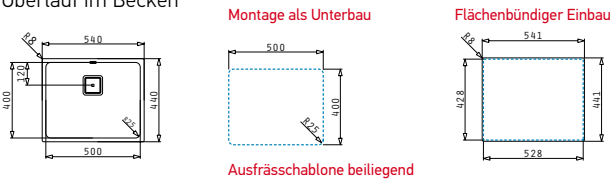

Passendes Zubehör

Beinhaltetes Zubehör

LUME (50X40) 1B

Außenabmessungen: 540 x 440mm
Beckenabmessungen: 500 x 400 x 200mm
Unterschrank-Breite: 60cm
Überlauf im Becken

Oberfläche	Artikel-Nummer	Einbauvariante	Ventil	Preis
POLIERT	101024401	Unterbau	Quadratisch	375,00€
POLIERT	101023901	Flächenbündig	Quadratisch	390,00€