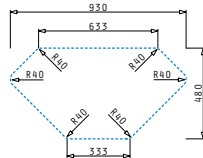

Spülenmaß: 950 x 500mm
Beckenabmessungen: 340 x 400 x 180mm / 135 x 260 x 100mm
Unterschrank-Breite: 60cm / Eckschrank ab 90/90cm
Überlauf im Becken