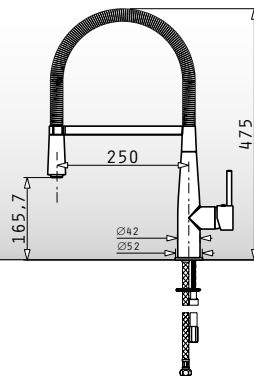

Librata premium

Hoher Einhebelmischer mit flexibler Brause. Schwenkbar.