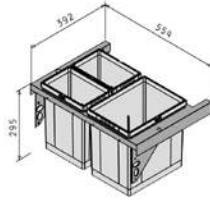

Einbau-Abfallsammler

Abfallsammler Frontauszug 60cm 3-fach

3-fach Trennung
Abmessungen: 568/562 x 330 x 330/410mm

NEU!

Artikel-Nummer	Preis
038002201	320,00€
Gestell: Stahlblech, alugrau pulverbeschichtet	
Eimer: Grau	
Inhalt: 1 x 17 Liter, 2 x 8 Liter	
Zubehör: Deckel, Selbsteinzug + Dämpfung,	
Auszugssicherung, 3D Verstellmöglichkeit	
Schrankbreite: 60cm