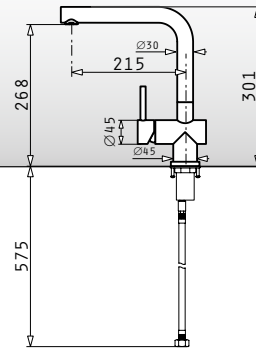

Mandolin Fusion premium

Edelstahl Küchen-Armatur mit schwarz abgesetztem Auslauf.