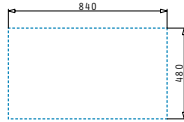

VERA (86X50) 1B 1D

Spülenmaß: 860 x 500mm
Beckenabmessungen: 340 x 400 x 150mm
Unterschrank-Breite: **45cm**
Überlauf im Becken

Oberfläche	Artikel-Nummer	Becken Position	Ventil	Preis
POLIERT	101101712	Reversibel 1+1 Hahnlöcher	Ø92mm	220,00€

Einbau

EASYFIX™

Passendes Zubehör

525004801
Holzschneidbrett

525002801
Geschirrkorb
weiß

001161425
Sifon mit flexiblem Abgang
und GS-Anschluss

Beinhaltenes Zubehör

001161427
Drehcenter-Ventil Ø92
mit Überlauf im Becken

VERA (100X50) 1 1/2B 1D

Spülenmaß: 1000 x 500mm
Beckenabmessungen: 340 x 400 x 150mm / 160 x 300 x 90mm
Unterschrank-Breite: **60cm**
Überlauf im Becken

Oberfläche	Artikel-Nummer	Becken Position	Ventil	Preis
POLIERT	101101812	Reversibel 1+1 Hahnlöcher	Ø92mm	290,00€

Einbau

EASYFIX™

Passendes Zubehör

525004801
Holzschneidbrett

525002801
Geschirrkorb
weiß

001161425
Sifon mit flexiblem Abgang
und GS-Anschluss

Beinhaltenes Zubehör

52500801
Restebeckeneinsatz
Kunststoff