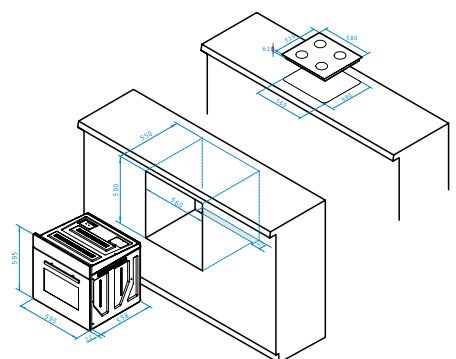

Set Herd 60CO 205 Inox + Kochfeld 58EL