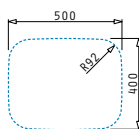

Außenabmessungen: 523 x 424mm
Beckenabmessungen: 500 x 400 x 200mm
Unterschrank-Breite: **60cm**
Überlauf im Becken

Ausfrässhablone beiliegend

Oberfläche	Artikel-Nummer	Ventil	Preis
POLIERT	100008402	Ø92mm	200,00€

Unterbau