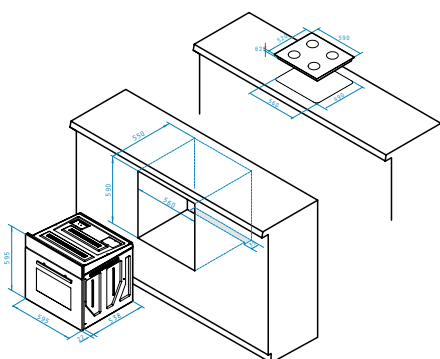

Zweifach-Verglasung

Innentür abnehmbar

Seitliche Führungsschienen

Easy-to-clean Email

1 Rost, 1 Backblech

Abmessungen: 580 x 510mm

Set Herd 60CO 225 Inox + Kochfeld 58HL

Set Herd 60CO 220 Inox + Kochfeld 58HL