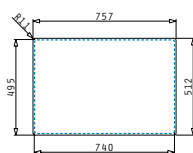

Istros FB

ISTROS FB (45X51) 1B

Spülenmaß: 450 x 510mm
Beckenabmessungen: 400 x 400 x 200mm
Unterschrank-Breite: **45cm**
Überlauf im Becken

Oberfläche	Artikel-Nummer	Hahnlöcher	Ventil	Preis
POLIERT	101047601	2 Hahnlöcher	Ø92mm	840,00€

Passendes Zubehör

043001701
Glasschneidbrett
Weiß

043001201
Restebeckeneinsatz
Edelstahl

521004301
Sink & Shower
Cover

525007201
Edelstahl - Rollmatte

Beinhaltenes Zubehör

521058301
Raumsparsifon für Spülen
mit einem Becken

ISTROS FB (55X51) 1B

Spülenmaß: 550 x 510mm
Beckenabmessungen: 500 x 400 x 200mm
Unterschrank-Breite: **60cm**
Überlauf im Becken

Oberfläche	Artikel-Nummer	Hahnlöcher	Ventil	Preis
POLIERT	101043201	2 Hahnlöcher	Ø92mm	875,00€

Passendes Zubehör

043001701
Glasschneidbrett
Weiß

043001201
Restebeckeneinsatz
Edelstahl

521004301
Sink & Shower
Cover

525007201
Edelstahl - Rollmatte

Beinhaltenes Zubehör

521058301
Raumsparsifon für Spülen
mit einem Becken

ISTROS FB (75,5X51) 1B

Spülenmaß: 755 x 510mm
Beckenabmessungen: 705 x 400 x 200mm
Unterschrank-Breite: **80cm**
Überlauf im Becken

Oberfläche	Artikel-Nummer	Hahnlöcher	Ventil	Preis
POLIERT	101043301	2 Hahnlöcher	Ø92mm	990,00€

Passendes Zubehör

043001701
Glasschneidbrett
Weiß

043001201
Restebeckeneinsatz
Edelstahl

521004301
Sink & Shower
Cover

525007201
Edelstahl - Rollmatte

Beinhaltenes Zubehör

521058301
Raumsparsifon für Spülen
mit einem Becken