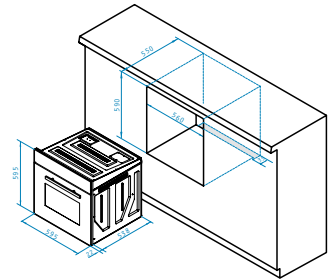

Abmessungen: 595 x 595 x 560mm

8 Backofenfunktionen

Nutzbares Volumen: 60 Liter

Digitale Programmierbarkeit

Zeitschaltuhr

Zweifach-Verglasung

Innentür abnehmbar

Seitliche Führungsschienen

Easy-to-clean Email

Beinhaltet:

1 Rost

1 Backblech