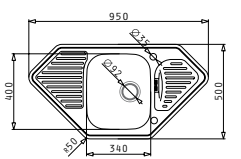

Spülenmaß: 950 x 500mm
Beckenabmessungen: 340 x 400 x 180mm
Unterschrank-Breite: 45cm / Eckschrank ab 90/90cm
Überlauf in der Abtropffläche