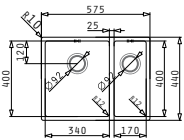

Beinhaltetes Zubehör

521102401
Siebkorbventil Ø92
mit Überlauf im Becken

Astris

ASTRIS (57,5X44) 1 1/2B LH

Außenabmessungen: 575 x 440mm
 Beckenabmessungen: 340 x 400 x 200mm / 170 x 400 x 170mm
 Unterschrank-Breite: **60cm**
 Überlauf im Becken