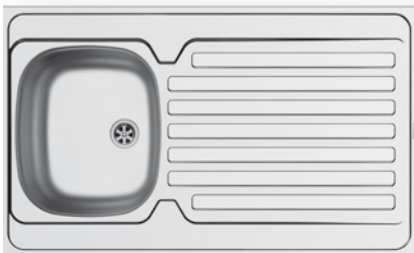

INTERNATIONAL (100X60) 1B 1D

Spülenmaß: 1000 x 600mm
Beckenabmessungen: 340 x 400 x 150mm
Unterschrank-Breite: 45cm
Überlauf im Becken

Oberfläche	Artikel-Nummer	Becken Position	Ventil	Preis
GLATT	100103602	Reversibel Ohne Hahnlöcher	Ø60mm	130,00€