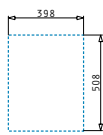

Montage Als Einbau