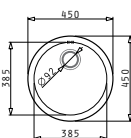

Einbaubecken

CR

Außenabmessungen: Ø450mm (Ø430mm flächenbündige Variante)
Beckenabmessungen: Ø385 x 150mm
Unterschrank-Breite: 45cm
Überlauf im Becken

Montage Als Einbau

Flächenbündiger Einbau

NEU!

Oberfläche	Artikel-Nummer	Einbauvariante	Ventil	Preis
POLIERT	100034704	Einbau	Ø92mm	100,00€
POLIERT	100034008	Einbau	Ø60mm	90,00€
LEINEN	100034405	Einbau	Ø60mm	115,00€
POLIERT	100045829	Flächenbündig	Ø92mm	115,00€

Passendes Zubehör

525003301
Holzschneidbrett

525002901
Geschirrkorb Edelstahl

525000501
Geschirrkorb weiß

EASYFIX™

Beinhaltenes Ablaufganitur

521055601
Verbindungsrohrwerk für CR-CT

521055801
Sifon für Spülen mit einem Becken

CT

Außenabmessungen: Ø450mm
Beckenabmessungen: Ø385 x 30mm
Unterschrank-Breite: 45cm
Überlauf im Becken

Oberfläche	Artikel-Nummer	Einbauvariante	Ventil	Preis
POLIERT	100040704	Einbau	Ø60mm	95,00€
LEINEN	100041004	Einbau	Ø60mm	125,00€

Passendes Zubehör

525003301
Holzschneidbrett

521055801
Sifon für Spülen mit einem Becken

EASYFIX™

Beinhaltenes Zubehör

521095501
Stopfenventil Ø60 mit Ringstopper

KIBA SQUARE

Außenabmessungen: 465 x 405mm (446 x 386mm flächenbündige Variante)
Beckenabmessungen: 400 x 340 x 150mm
Unterschrank-Breite: 45cm
Überlauf im Becken

Montage Als Einbau

Flächenbündiger Einbau

NEU!

Oberfläche	Artikel-Nummer	Einbauvariante	Ventil	Preis
POLIERT	100080102	Einbau	Ø92mm	135,00€
POLIERT	100075429	Flächenbündig	Ø92mm	150,00€

Passendes Zubehör

525004701
Holzschneidbrett

521055801
Sifon für Spülen mit einem Becken

EASYFIX™

Beinhaltenes Zubehör