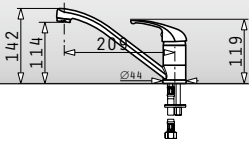

Prima essential

Einhebelmischer mit schwenkbarem Auslauf