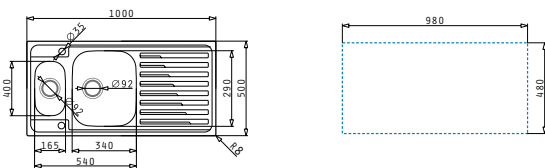

Spülenmaß: 1000 x 500mm
Beckenabmessungen: 165 x 290 x 120mm / 340 x 400 x 180mm
Unterschrank-Breite: **60cm**
Überlauf im Becken

Oberfläche	Artikel-Nummer	Becken Position	Ventil	Preis
POLIERT	107145714	Reversibel 1+1 Hahnlöcher	Ø92mm	420,00€

Einbau

EASYFIX™