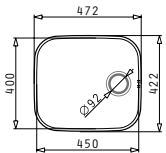

Außenabmessungen: 472 x 422mm
Beckenabmessungen: 450 x 400 x 200mm
Unterschrank-Breite: **50cm**
Überlauf im Becken

Ausfrässhablone beiliegend

Oberfläche	Artikel-Nummer	Ventil	Preis
POLIERT	100009929	Ø92mm	195,00€

Unterbau