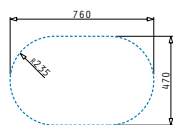

PYRAGRANITE ALAZIA ROUND (78X49) 1B 1D

Spülenmaß: 780 x 490mm
Beckenabmessungen: Ø380 x 205mm
Unterschrank-Breite: **45cm**
Überlauf im Becken

Einbau

Farbe	Artikel-Nummer	Hahnlöcher	Ventil	Preis
SNOW	070072412	1+1 Hahnlöcher vorgebohrt	Ø92mm	365,00€
CARBON	070072512	1+1 Hahnlöcher vorgebohrt	Ø92mm	365,00€
BEIGE	070072612	1+1 Hahnlöcher vorgebohrt	Ø92mm	365,00€
CHOCOLATE	070072812	1+1 Hahnlöcher vorgebohrt	Ø92mm	365,00€
IRON GREY	070072912	1+1 Hahnlöcher vorgebohrt	Ø92mm	365,00€