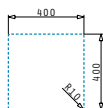

Pyragranite Tetrakon Unterbau

PYRAGRANITE TETRAGON (40X40) 1B

Außenabmessungen: 440 x 440mm
Beckenabmessungen: 400 x 400 x 200mm
Unterschrank-Breite: 50cm
Überlauf im Becken

Farbe	Artikel-Nummer	Ventil	Preis
SNOW	070065911	Ø92mm	310,00€
CARBON	070066011	Ø92mm	310,00€
BEIGE	070066111	Ø92mm	310,00€
CHOCOLATE	070066311	Ø92mm	310,00€
IRON GREY	070066411	Ø92mm	310,00€

Unterbau

Passendes Zubehör

043001701
Glasschneidbrett
Weiß

043001201
Restebeckeneinsatz
Edelstahl

525007201
Edelstahl - Rollmatte

Beinhaltenes Zubehör

521058301
Raumsparsifon für Spülen
mit einem Becken

PYRAGRANITE TETRAGON (50X40) 1B

Außenabmessungen: 540 x 440mm
Beckenabmessungen: 500 x 400 x 200mm
Unterschrank-Breite: 60cm
Überlauf im Becken

Farbe	Artikel-Nummer	Ventil	Preis
SNOW	070066511	Ø92mm	335,00€
CARBON	070066611	Ø92mm	335,00€
BEIGE	070066711	Ø92mm	335,00€
CHOCOLATE	070066911	Ø92mm	335,00€
IRON GREY	070067011	Ø92mm	335,00€

Unterbau

Passendes Zubehör

043001701
Glasschneidbrett
Weiß

043001201
Restebeckeneinsatz
Edelstahl

525007201
Edelstahl - Rollmatte

Beinhaltenes Zubehör

521058301
Raumsparsifon für Spülen
mit einem Becken