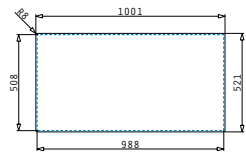

Olynthos

OLYNTHOS (100X52) 1B 1D

Spülenmaß: 1000 x 520mm
Beckenabmessungen: 450 x 400 x 200mm
Unterschrank-Breite: 50cm
Überlauf im Becken

Oberfläche	Artikel-Nummer	Becken Position	Ventil	Preis
GEBÜRSTET	108911401	Becken links 2 Hahnlöcher	Quadratisch	845,00€
GEBÜRSTET	108911301	Becken rechts 2 Hahnlöcher	Quadratisch	845,00€

Passendes Zubehör

043001501 Glasschneidbrett
Grau
043001201 Restebeckeneinsatz
Edelstahl
525007201 Edelstahl - Rollmatte

Beinhaltenes Zubehör

521205401 Drehexcenter-Ventil
quadr. mit verdecktem
Überlauf
521055801 Sifon für Spülen
mit einem Becken

OLYNTHOS (100X52) 1 1/2B 1D

Spülenmaß: 1000 x 520mm
Beckenabmessungen: 340 x 400 x 200mm / 170 x 400 x 140mm
Unterschrank-Breite: 60cm
Überlauf im Becken

Oberfläche	Artikel-Nummer	Becken Position	Ventil	Preis
GEBÜRSTET	108911601	Becken links 2 Hahnlöcher	Quadratisch	990,00€
GEBÜRSTET	108911501	Becken rechts 2 Hahnlöcher	Quadratisch	990,00€

Passendes Zubehör

043001501 Glasschneidbrett
Grau
043001201 Restebeckeneinsatz
Edelstahl
525007201 Edelstahl - Rollmatte

Beinhaltenes Zubehör

521205901 Siebkorb-Ventil quadr.
521205401 Drehexcenter-Ventil
quadr. mit verdecktem
Überlauf
521055201 Sifon für Spülen mit
1 1/2 Becken