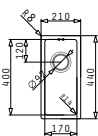

Astris

ASTRIS (17X40) 1B

Außenabmessungen: 210 x 440mm
Beckenabmessungen: 170 x 400 x 140mm
Unterschrank-Breite: 30cm
Überlauf im Becken

Montage als Unterbau

Flächenbündiger Einbau

Ausfrässhablone beiliegend

Oberfläche	Artikel-Nummer	Einbauvariante	Ventil	Preis
POLIERT	100095101	Unterbau	Ø92mm	490,00€
POLIERT	100096101	Flächenbündig	Ø92mm	510,00€

Passendes Zubehör

Beinhaltenes Zubehör

ASTRIS (34X40) 1B

Außenabmessungen: 380 x 440mm
Beckenabmessungen: 340 x 400 x 200mm
Unterschrank-Breite: 40cm
Überlauf im Becken

Montage als Unterbau

Flächenbündiger Einbau

Ausfrässhablone beiliegend

Oberfläche	Artikel-Nummer	Einbauvariante	Ventil	Preis
POLIERT	100095001	Unterbau	Ø92mm	550,00€
POLIERT	100096201	Flächenbündig	Ø92mm	570,00€

Passendes Zubehör

Beinhaltenes Zubehör

ASTRIS (40X40) 1B

Außenabmessungen: 440 x 440mm
Beckenabmessungen: 400 x 400 x 200mm
Unterschrank-Breite: 45cm
Überlauf im Becken

Montage als Unterbau

Flächenbündiger Einbau

Ausfrässhablone beiliegend

Oberfläche	Artikel-Nummer	Einbauvariante	Ventil	Preis
POLIERT	100095201	Unterbau	Ø92mm	640,00€
POLIERT	100096301	Flächenbündig	Ø92mm	660,00€

Passendes Zubehör

Beinhaltenes Zubehör