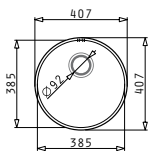

Außenabmessungen: Ø407
Beckenabmessungen: Ø385 x 150mm
Unterschrank-Breite: **45cm**
Überlauf im Becken