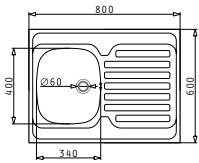

Spülenmaß: 800 x 600mm
Beckenabmessungen: 340 x 400 x 150mm
Unterschrank-Breite: **45cm**
Überlauf im Becken

Oberfläche	Artikel-Nummer	Becken Position	Ventil	Preis
GLATT	100111602	Reversibel Ohne Hahnlöcher	Ø60mm	115,00€