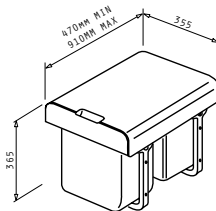

Einbau-Abfallsammler COLOR 2-fach

2-fach Trennung
Abmessungen: 355 x 473 x 365 mm

Artikel-Nummer	Preis
038001601	100,00€
Gestell: Grau	
Eimer: Kunststoff grün + blau	
Inhalt: 2 x 16 Liter	
Zubehör: Kompletdeckel	
Schrankbreite: 45cm