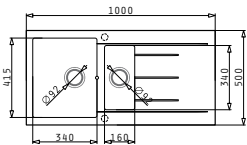

Farbe	Artikel-Nummer	Hahnlöcher	Ventil	Preis
SNOW	079812112	1+1 Hahnlöcher vorgebohrt	Ø92mm	420,00€
CARBON	079812212	1+1 Hahnlöcher vorgebohrt	Ø92mm	420,00€
BEIGE	079812312	1+1 Hahnlöcher vorgebohrt	Ø92mm	420,00€
CHOCOLATE	070069512	1+1 Hahnlöcher vorgebohrt	Ø92mm	420,00€
IRON GREY	070069612	1+1 Hahnlöcher vorgebohrt	Ø92mm	420,00€

Einbau

Passendes Zubehör

Beinhaltetes Zubehör