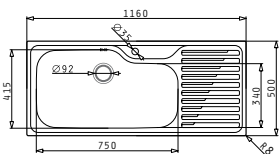

Beinhaltenes Zubehör

521097301
Siebkorbventil Ø92
mit Überlauf im Becken

TITAN (116X50) 1B 1D

Spülenmaß: 1160 x 500mm
 Beckenabmessungen: 750 x 415 x 210mm
 Unterschrank-Breite: **90cm**
 Überlauf im Becken