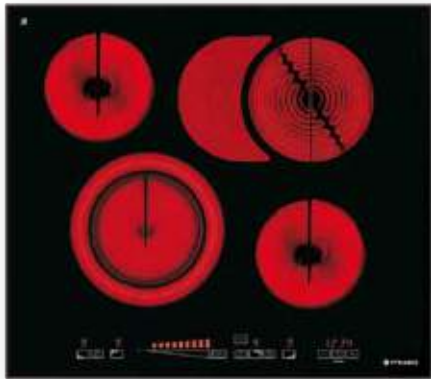

Kochfeld 58HL 633 Touch Facette Slider Autark

Artikel-Nummer

Preis

030029001

770,00€

6 Highlight-Kochzonen:

- ●●○ ○●○ ○●○ ○●○ ○●○ ○●○ $\varnothing$ 145mm / 1200W
- ●●○ ○●○ ○●○ ○●○ ○●○ ○●○ $\varnothing$ 170 / 265mm, 1400 / 2200W
- ●●○ ○●○ ○●○ ○●○ ○●○ ○●○ $\varnothing$ 120 / 210mm, 700 / 2100W
- ●●○ ○●○ ○●○ ○●○ ○●○ ○●○ $\varnothing$ 145mm / 1200W

Abmessungen: 580 x 510mm

Sensorschaltung Touch-Control

9 Leistungsstufen

Sicherheits-Verriegelung

Restwärmeanzeige

Zeitschaltuhr

Facettenschliff