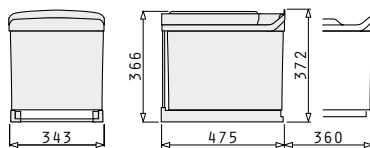

Einbau-Abfallsammler SW 3-fach

3-fach Trennung
Abmessungen: 372 x 343 x 475 mm

Artikel-Nummer	Preis
038000201	145,00€
Gestell: Schwarz	
Eimer: Kunststoff hellgrau	
Inhalt: 1 x 16 Liter + 2 x 7,5 Liter	
Zubehör: Kompletdeckel (teilw. klappbar)	
Schrankbreite: ab 45cm