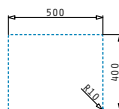

Pyragranite Tetrakon Unterbau

PYRAGRANITE TETRAGON (40X40) 1B

Außenabmessungen: 440 x 440mm
Beckenabmessungen: 400 x 400 x 200mm
Unterschrank-Breite: 50cm
Überlauf im Becken

Farbe	Artikel-Nummer	Ventil	Preis
SNOW	070065911	Ø92mm	310,00€
CARBON	070066011	Ø92mm	310,00€
BEIGE	070066111	Ø92mm	310,00€
CHOCOLATE	070066311	Ø92mm	310,00€
IRON GREY	070066411	Ø92mm	310,00€

Unterbau

Passendes Zubehör

043001701
Glasschneidbrett
Weiß

043001201
Restebeckeneinsatz
Edelstahl

525007201
Edelstahl - Rollmatte

Beinhaltenes Zubehör

521058301
Raumsparsifon für Spülen
mit einem Becken

PYRAGRANITE TETRAGON (50X40) 1B

Außenabmessungen: 540 x 440mm
Beckenabmessungen: 500 x 400 x 200mm
Unterschrank-Breite: 60cm
Überlauf im Becken

Farbe	Artikel-Nummer	Ventil	Preis
SNOW	070066511	Ø92mm	335,00€
CARBON	070066611	Ø92mm	335,00€
BEIGE	070066711	Ø92mm	335,00€
CHOCOLATE	070066911	Ø92mm	335,00€
IRON GREY	070067011	Ø92mm	335,00€

Unterbau

Passendes Zubehör

043001701
Glasschneidbrett
Weiß

043001201
Restebeckeneinsatz
Edelstahl

525007201
Edelstahl - Rollmatte

Beinhaltenes Zubehör

521058301
Raumsparsifon für Spülen
mit einem Becken