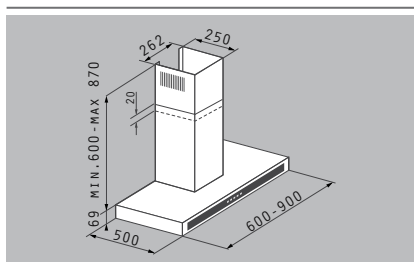

Edelstahl

90cm / 60cm

Abluftleistung (Freiblasend): 550m³/h

Geräuschpegel: 55-69dB

Motor: 1 x 190W

2 Halogenspots (à 15W)

Touch-Control Bedientasten

Nachlaufautomatik (Timer)

Metallfilter: 3 (90cm), 2 (60cm)

065915801
Kohlefilter
Erforderlich: 2

Preis: **14,00€**