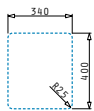

Ausfrässhablone beiliegend

Oberfläche	Artikel-Nummer	Einbauvariante	Ventil	Preis
POLIERT	101046001	Unterbau	Ø92mm	280,00€
POLIERT	101045101	Flächenbündig	Ø92mm	290,00€