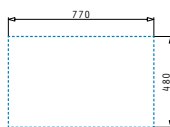

Spülenmaß: 790 x 500mm
Beckenabmessungen: 340 x 400 x 180mm
Unterschrank-Breite: **45cm**
Überlauf im Becken