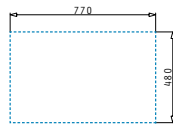

Pyragranite-Spülen

PYRAGRANITE ALAZIA (79X50) 1B 1D

Spülenmaß: 790 x 500mm
Beckenabmessungen: 340 x 420 x 205mm
Unterschrank-Breite: **45cm**
Überlauf im Becken

Einbau

Farbe	Artikel-Nummer	Hahnlöcher	Ventil	Preis
SNOW	079810512	1+1 Hahnlöcher vorgebohrt	Ø92mm	360,00€
CARBON	079810612	1+1 Hahnlöcher vorgebohrt	Ø92mm	360,00€
BEIGE	079810712	1+1 Hahnlöcher vorgebohrt	Ø92mm	360,00€
CHOCOLATE	070036912	1+1 Hahnlöcher vorgebohrt	Ø92mm	360,00€
IRON GREY	070037012	1+1 Hahnlöcher vorgebohrt	Ø92mm	360,00€

Passendes Zubehör

525006401
Holzschneidbrett

043000901
Restebeckeneinsatz
Edelstahl

073024801
Geschirrkorb
Edelstahl

Beinhaltenes Zubehör

521000901
Drehcenter-Ventil Ø92
mit Überlauf im Becken

521058301
Raumsparsifon für Spülen
mit einem Becken

PYRAGRANITE ALAZIA ROUND (78X49) 1B 1D

Spülenmaß: 780 x 490mm
Beckenabmessungen: Ø380 x 205mm
Unterschrank-Breite: **45cm**
Überlauf im Becken

Einbau

Farbe	Artikel-Nummer	Hahnlöcher	Ventil	Preis
SNOW	070072412	1+1 Hahnlöcher vorgebohrt	Ø92mm	365,00€
CARBON	070072512	1+1 Hahnlöcher vorgebohrt	Ø92mm	365,00€
BEIGE	070072612	1+1 Hahnlöcher vorgebohrt	Ø92mm	365,00€
CHOCOLATE	070072812	1+1 Hahnlöcher vorgebohrt	Ø92mm	365,00€
IRON GREY	070072912	1+1 Hahnlöcher vorgebohrt	Ø92mm	365,00€

Passendes Zubehör

525002901
Geschirrkorb
Edelstahl

Beinhaltenes Zubehör

521000901
Drehcenter-Ventil Ø92
mit Überlauf im Becken

521058301
Raumsparsifon für Spülen
mit einem Becken