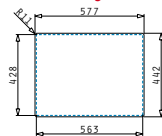

Oberfläche	Artikel-Nummer	Einbauvariante	Ventil	Preis
POLIERT	101030701	Unterbau	Ø92mm	1.120,00€
POLIERT	101031101	Flächenbündig	Ø92mm	1.150,00€