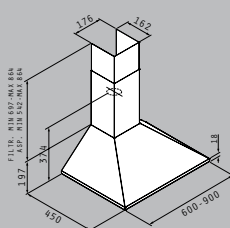

Preis: 14,00€

Square Chimney premium

NEU!

Energieeffizienz-Klasse	E
Energieeffizienz-Klasse	E

Artikel-Nummer			Preis
065004801	90cm		270,00€
065008801	60cm		240,00€

Edelstahl
90cm / 60cm
Abluftleistung (Freiblasend): 550m³/h
Geräuschpegel: 45-61dB