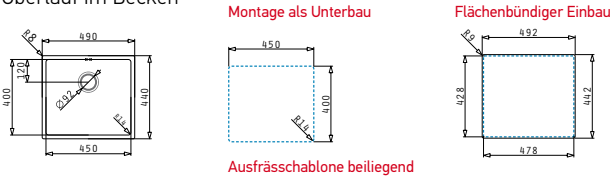

Außenabmessungen: 490 x 440mm
Beckenabmessungen: 450 x 400 x 200mm
Unterschrank-Breite: **50cm**
Überlauf im Becken

Oberfläche	Artikel-Nummer	Einbauvariante	Ventil	Preis
POLIERT	100095301	Unterbau	Ø92mm	680,00€
POLIERT	100096401	Flächenbündig	Ø92mm	700,00€