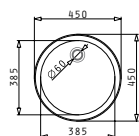

Einbaubecken

CR

Außenabmessungen: Ø450mm (Ø430mm flächenbündige Variante)
Beckenabmessungen: Ø385 x 150mm
Unterschrank-Breite: 45cm
Überlauf im Becken

Montage Als Einbau

Flächenbündiger Einbau

NEU!

Oberfläche	Artikel-Nummer	Einbauvariante	Ventil	Preis
POLIERT	100034704	Einbau	Ø92mm	100,00€
POLIERT	100034008	Einbau	Ø60mm	90,00€
LEINEN	100034405	Einbau	Ø60mm	115,00€
POLIERT	100045829	Flächenbündig	Ø92mm	115,00€

Passendes Zubehör

525003301
Holzschneidbrett

525002901
Geschirrkorb Edelstahl

525000501
Geschirrkorb weiß

EASYFIX™

Beinhaltenes Ablaufganitur

521055601
Verbindungsrohrwerk für CR-CT

521055801
Sifon für Spülen mit einem Becken

CT

Außenabmessungen: Ø450mm
Beckenabmessungen: Ø385 x 30mm
Unterschrank-Breite: 45cm
Überlauf im Becken

Oberfläche	Artikel-Nummer	Einbauvariante	Ventil	Preis
POLIERT	100040704	Einbau	Ø60mm	95,00€
LEINEN	100041004	Einbau	Ø60mm	125,00€

Passendes Zubehör

525003301
Holzschneidbrett

521055801
Sifon für Spülen mit einem Becken

EASYFIX™

Beinhaltenes Zubehör

521095501
Stopfenventil Ø60 mit Ringstopper

KIBA SQUARE

Außenabmessungen: 465 x 405mm (446 x 386mm flächenbündige Variante)
Beckenabmessungen: 400 x 340 x 150mm
Unterschrank-Breite: 45cm
Überlauf im Becken

Montage Als Einbau

Flächenbündiger Einbau

NEU!

Oberfläche	Artikel-Nummer	Einbauvariante	Ventil	Preis
POLIERT	100080102	Einbau	Ø92mm	135,00€
POLIERT	100075429	Flächenbündig	Ø92mm	150,00€

Passendes Zubehör

525004701
Holzschneidbrett

521055801
Sifon für Spülen mit einem Becken

EASYFIX™

Beinhaltenes Zubehör