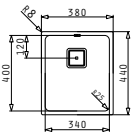

Lume

LUME (17X40) 1B

Außenabmessungen: 210 x 440mm
Beckenabmessungen: 170 x 400 x 140mm
Unterschrank-Breite: 30cm
Überlauf im Becken

Oberfläche	Artikel-Nummer	Einbauvariante	Ventil	Preis
POLIERT	101024001	Unterbau	Quadratisch	230,00€
POLIERT	101023501	Flächenbündig	Quadratisch	240,00€

Passendes Zubehör

Beinhaltenes Zubehör

LUME (34X40) 1B

Außenabmessungen: 380 x 440mm
Beckenabmessungen: 340 x 400 x 200mm
Unterschrank-Breite: 40cm
Überlauf im Becken

Oberfläche	Artikel-Nummer	Einbauvariante	Ventil	Preis
POLIERT	101024101	Unterbau	Quadratisch	310,00€
POLIERT	101023601	Flächenbündig	Quadratisch	320,00€

Passendes Zubehör

Beinhaltenes Zubehör

LUME (40X40) 1B

Außenabmessungen: 440 x 440mm
Beckenabmessungen: 400 x 400 x 200mm
Unterschrank-Breite: 45cm
Überlauf im Becken

Oberfläche	Artikel-Nummer	Einbauvariante	Ventil	Preis
POLIERT	101024201	Unterbau	Quadratisch	340,00€
POLIERT	101023701	Flächenbündig	Quadratisch	350,00€

Passendes Zubehör

Beinhaltenes Zubehör