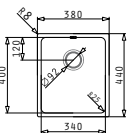

Ausfrässhablone beiliegend

Oberfläche	Artikel-Nummer	Einbauvariante	Ventil	Preis
POLIERT	101046001	Unterbau	Ø92mm	280,00€
POLIERT	101045101	Flächenbündig	Ø92mm	290,00€