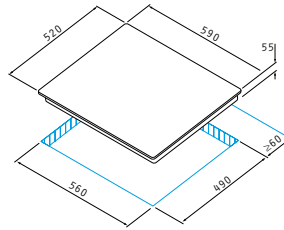

Kochfeld 58 Induktion 489 Touch Autark