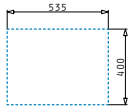

Außenabmessungen: 575 x 440mm
 Beckenabmessungen: 340 x 400 x 200mm / 170 x 400 x 140mm
 Unterschrank-Breite: 60cm
 Überlauf im Becken

Montage als Unterbau

Ausfrässhablone beiliegend

Flächenbündiger Einbau