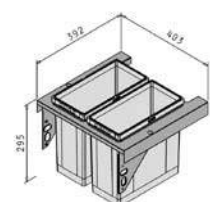

Abfallsammler Frontauszug 45cm 2-fach

2-fach Trennung
Abmessungen: 418/412 x 320 x 330/410mm

NEU!

Artikel-Nummer	Preis
038002501	290,00€
Gestell: Stahlblech, alugrau pulverbeschichtet	
Eimer: Grau	
Inhalt: 2 x 11 Liter	
Zubehör: Deckel, Selbsteinzug + Dämpfung,	
Auszugssicherung, 3D Verstellmöglichkeit	
Schrankbreite: 45cm