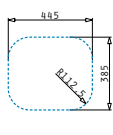

Einbaubecken

CR

Außenabmessungen: Ø450mm (Ø430mm flächenbündige Variante)
Beckenabmessungen: Ø385 x 150mm
Unterschrank-Breite: 45cm
Überlauf im Becken

Montage Als Einbau

Flächenbündiger Einbau

NEU!

Oberfläche	Artikel-Nummer	Einbauvariante	Ventil	Preis
POLIERT	100034704	Einbau	Ø92mm	100,00€
POLIERT	100034008	Einbau	Ø60mm	90,00€
LEINEN	100034405	Einbau	Ø60mm	115,00€
POLIERT	100045829	Flächenbündig	Ø92mm	115,00€

Passendes Zubehör

525003301
Holzschneidbrett

525002901
Geschirrkorb Edelstahl

525000501
Geschirrkorb weiß

EASYFIX™

Beinhaltenes Ablaufganitur

521055601
Verbindungsrohrwerk für CR-CT

521055801
Sifon für Spülen mit einem Becken

CT

Außenabmessungen: Ø450mm
Beckenabmessungen: Ø385 x 30mm
Unterschrank-Breite: 45cm
Überlauf im Becken

Oberfläche	Artikel-Nummer	Einbauvariante	Ventil	Preis
POLIERT	100040704	Einbau	Ø60mm	95,00€
LEINEN	100041004	Einbau	Ø60mm	125,00€

Passendes Zubehör

525003301
Holzschneidbrett

521055801
Sifon für Spülen mit einem Becken

EASYFIX™

Beinhaltenes Zubehör

521095501
Stopfenventil Ø60 mit Ringstopper

KIBA SQUARE

Außenabmessungen: 465 x 405mm (446 x 386mm flächenbündige Variante)
Beckenabmessungen: 400 x 340 x 150mm
Unterschrank-Breite: 45cm
Überlauf im Becken

Montage Als Einbau

Flächenbündiger Einbau

NEU!

Oberfläche	Artikel-Nummer	Einbauvariante	Ventil	Preis
POLIERT	100080102	Einbau	Ø92mm	135,00€
POLIERT	100075429	Flächenbündig	Ø92mm	150,00€

Passendes Zubehör

525004701
Holzschneidbrett

521055801
Sifon für Spülen mit einem Becken

EASYFIX™

Beinhaltenes Zubehör