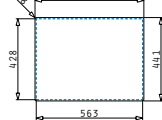

Oberfläche	Artikel-Nummer	Einbauvariante	Ventil	Preis
GEBÜRSTET	100091430	Unterbau	Ø92mm	900,00€
GEBÜRSTET	100091701	Flächenbündig	Ø92mm	920,00€