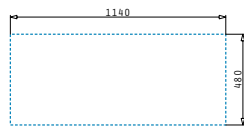

Spülenmaß: 1160 x 500mm
Beckenabmessungen: 340 x 400 x 150mm / 340 x 400 x 150mm
Unterschrank-Breite: **80cm**
Überlauf im Becken