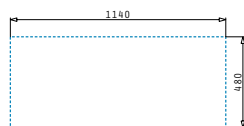

Beinhaltenes Zubehör

521097301
Siebkorbventil Ø92
mit Überlauf im Becken

TITAN (116X50) 1B 1D

Spülenmaß: 1160 x 500mm
 Beckenabmessungen: 750 x 415 x 210mm
 Unterschrank-Breite: **90cm**
 Überlauf im Becken