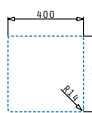

Ausfrässhablone beiliegend