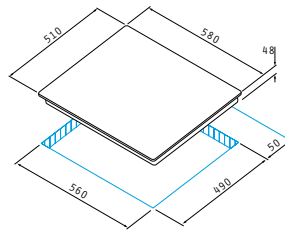

Kochfeld 58HL 633 Touch Facette Slider Autark

Artikel-Nummer

Preis

030029001

770,00€

6 Highlight-Kochzonen:

- ●●○ ○●○ ○●○ ○●○ ○●○ ○●○ $\varnothing$ 145mm / 1200W
- ●●○ ○●○ ○●○ ○●○ ○●○ ○●○ $\varnothing$ 170 / 265mm, 1400 / 2200W
- ●●○ ○●○ ○●○ ○●○ ○●○ ○●○ $\varnothing$ 120 / 210mm, 700 / 2100W
- ●●○ ○●○ ○●○ ○●○ ○●○ ○●○ $\varnothing$ 145mm / 1200W

Abmessungen: 580 x 510mm

Sensorschaltung Touch-Control

9 Leistungsstufen

Sicherheits-Verriegelung

Restwärmeanzeige

Zeitschaltuhr

Facettenschliff