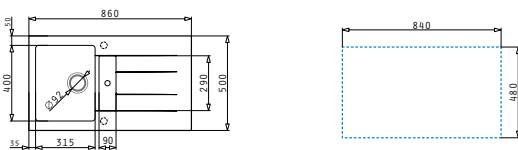

Farbe	Artikel-Nummer	Hahnlöcher	Ventil	Preis
SNOW	070010112	1+1 Hahnlöcher vorgebohrt	Ø92mm	380,00€
CARBON	070010212	1+1 Hahnlöcher vorgebohrt	Ø92mm	380,00€
BEIGE	070010312	1+1 Hahnlöcher vorgebohrt	Ø92mm	380,00€
CHOCOLATE	070038512	1+1 Hahnlöcher vorgebohrt	Ø92mm	380,00€
IRON GREY	070038612	1+1 Hahnlöcher vorgebohrt	Ø92mm	380,00€

Einbau