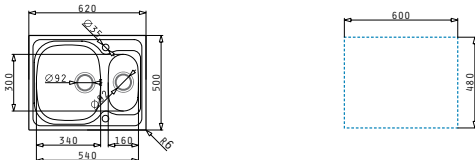

Oberfläche	Artikel-Nummer	Becken Position	Ventil	Preis
GLATT	100135112	Reversibel 1+1 Hahnlöcher	Ø92mm	220,00€