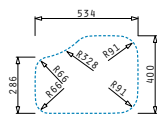

Optionale Ablaufgarnitur

DIONE (59X46) 1 1/2B RH

Spülenmaß: 590 x 456mm
 Beckenabmessungen: 165 x 290 x 120mm / 340 x 400 x 180mm
 Unterschrank-Breite: 60cm
 Überlauf im Becken

Ausfrässhablone beiliegend