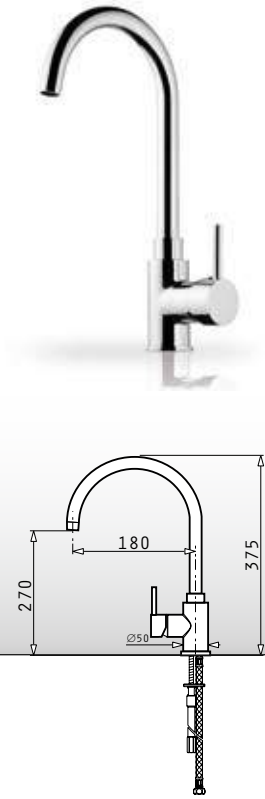

Gusto Basic premium

Einhebelmischer mit hohem Auslauf