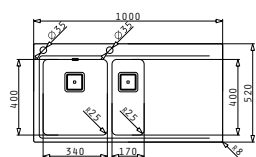

OLYNTHOS (100X52) 1 1/2B 1D

Spülenmaß: 1000 x 520mm
 Beckenabmessungen: 340 x 400 x 200mm / 170 x 400 x 140mm
 Unterschrank-Breite: 60cm
 Überlauf im Becken

Flächenbündiger Einbau

Montage Als Einbau

Oberfläche	Artikel-Nummer	Becken Position	Ventil	Preis
GEBÜRSTET	108911601	Becken links 2 Hahnlöcher	Quadratisch	990,00€
GEBÜRSTET	108911501	Becken rechts 2 Hahnlöcher	Quadratisch	990,00€