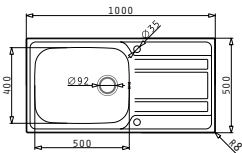

ZEDA EXTRA (100X50) 1B 1D

Oberfläche	Artikel-Nummer	Einbauvariante	Becken Position	Ventil	Preis
POLIERT	107153212	Einbau	Reversibel 1+1 Hahnlöcher	Ø92mm	290,00€

Spülenmaß: 1000 x 500mm
Beckenabmessungen: 500 x 400 x 210mm
Unterschrank-Breite: 60cm
Überlauf im Becken

EASYFIX™

Passendes Zubehör

043001401
Glaschneidbrett
Schwarz

525005201
Holzschneidbrett

521004301
Sink & Shower
Cover

525007201
Edelstahl - Rollmatte

521058301
Raumsparsifon für Spülen
mit einem Becken

Beinhaltenes Zubehör

001161427
Drehexcenter-Ventil Ø92
mit Überlauf im Becken

ZEDA EXTRA (100X50) 1 1/2B 1D

Spülenmaß: 1000 x 500mm
Beckenabmessungen: 340 x 400 x 165mm / 165 x 290 x 120mm
Unterschrank-Breite: 60cm
Überlauf im Becken

Oberfläche	Artikel-Nummer	Einbauvariante	Becken Position	Ventil	Preis
POLIERT	101220312	Flächenbündig	Reversibel 1+1 Hahnlöcher	Ø92mm	505,00€

EASYFIX™

Passendes Zubehör

043001401
Glaschneidbrett
Schwarz

525006501
Holzschneidbrett

525004401
Geschirrkorb
Edelstahl

525007201
Edelstahl - Rollmatte

001161425
Sifon mit flexiblem Abgang
und G5-Anschluss

Beinhaltenes Zubehör

100060001
Restebeckeneinsatz
Edelstahl