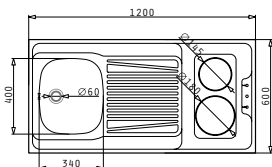

Beinhaltenes Zubehör

521099801
Stopfenventil Ø60
mit Überlauf im Becken

Allseitig abgekantet

PANTRYABDECKUNG (120X60) 1B 1D ELEKTRO

Spülenmaß: 1200 x 600 x 55mm
Beckenabmessungen: 340 x 400 x 150mm
Unterschrank-Breite: **45cm**
Überlauf im Becken