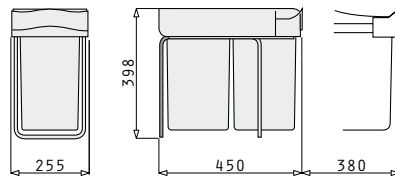

Einbau-Abfallsammler 2x14

2-fach Trennung
Abmessungen: 398 x 255 x 450 mm

Artikel-Nummer	Preis
038000401	85,00€

Gestell: Grau
Eimer: Kunststoff grau
Inhalt: 2 x 14 Liter
Zubehör: Komplettdeckel (teilw. klappbar)
Schrankbreite: ab 30cm