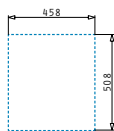

Montage Als Einbau