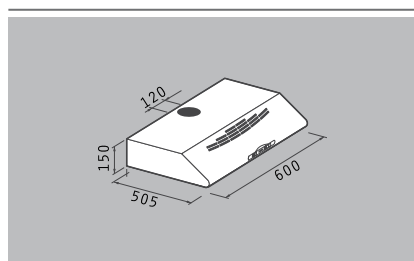

115,00€

Energieeffizienz-Klasse **D**

065100301

EDELSTAHL

160,00€

Weiß/Edelstahl-Farbe

60cm

Abluftleistung (Freiblasend): 450m³/h