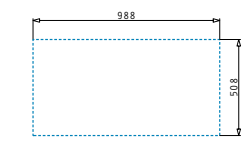

OLYNTHOS (100X52) 1 1/2B 1D

Spülenmaß: 1000 x 520mm
 Beckenabmessungen: 340 x 400 x 200mm / 170 x 400 x 140mm
 Unterschrank-Breite: 60cm
 Überlauf im Becken

Flächenbündiger Einbau

Montage Als Einbau

Oberfläche	Artikel-Nummer	Becken Position	Ventil	Preis
GEBÜRSTET	108911601	Becken links 2 Hahnlöcher	Quadratisch	990,00€
GEBÜRSTET	108911501	Becken rechts 2 Hahnlöcher	Quadratisch	990,00€