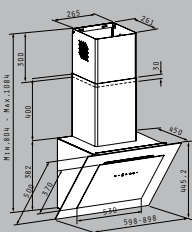

Schwarzes Metall & Sicherheitsglas
90cm / 60cm
Abluftleistung (Freiblasend): 550m³/h
Geräuschpegel: 54-68dB

Motor: 1 x 190W
2 Halogenspots (à 20W)
Touch-Control Bedientasten
Metallfilter: 1

065934901
Kohlefilter
Erforderlich: 2

Preis: 14,00€