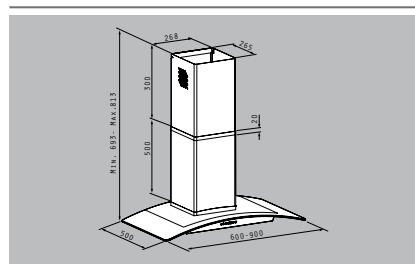

Preis: **14,00€**

Dunstabzugshauben

Nadoro premium

Artikel-Nummer Preis

Energieeffizienz-Klasse **D** **065022001** **90cm** **330,00€**

Energieeffizienz-Klasse **D** **065022101** **60cm** **270,00€**

Edelstahl & Sicherheitsglas