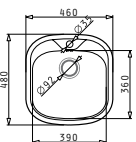

Beinhaltenes Ablaufgarnitur

521097301
Siebkorbventil Ø92
mit Überlauf im Becken

521055801
Sifon für Spülen
mit einem Becken

Einbau

EASYFIX™

KANIA

Außenabmessungen: 460 x 480mm
Beckenabmessungen: 390 x 360 x 160mm
Unterschrank-Breite: 45cm
Überlauf im Becken