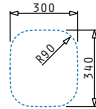

Außenabmessungen: 322 x 359mm
Beckenabmessungen: 300 x 340 x 170mm
Unterschrank-Breite: 40cm
Überlauf im Becken

Ausfrässhablone beiliegend

Oberfläche	Artikel-Nummer	Ventil	Preis
POLIERT	100010129	Ø92mm	127,00€

Unterbau