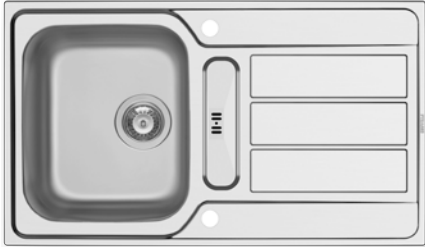

Athena

ATHENA (86X50) 1 1/4B 1D