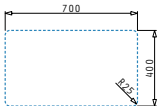

Ausfrässhablone beiliegend

Flächenbündiger Einbau