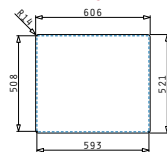

### PELLA (60,5X52) 1 1/2B

Spülenmaß: 605 x 520mm  
 Beckenabmessungen: 340 x 400 x 200mm / 170 x 400 x 140mm  
 Unterschrank-Breite: **60cm**  
 Überlauf im Becken

Flächenbündiger Einbau

Einbau

Oberfläche	Artikel-Nummer	Hahnlöcher	Ventil	Preis
POLIERT	<b>108910201</b>	2 Hahnlöcher	Ø92mm	<b>853,00€</b>