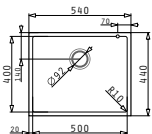

Außenabmessungen: 540 x 440mm
Beckenabmessungen: 500 x 400 x 200mm
Unterschrank-Breite: 60cm
Überlauf im Becken