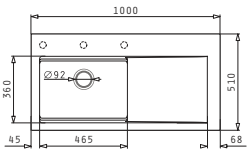

Beinhaltete Ablaufgarnitur