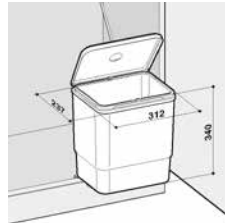

Einbau-Abfallsammler

Einbau-Abfallsammler COLOR DOUBLE 2

2-fach Trennung
Abmessungen: 312 x 237 x 340mm

Artikel-Nummer

038003101

Preis

43,00€

Gestell: Grau

Eimer: Blau + grün

Inhalt: 2 x 8 Liter

Zubehör: Komplettdeckel (öffnet automatisch)

Schrankbreite: 45cm