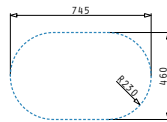

SR MINI

Spülenmaß: 765 x 480mm
Beckenabmessungen: Ø385 x 150mm
Unterschrank-Breite: 45cm
Überlauf im Becken

Oberfläche	Artikel-Nummer	Becken Position	Ventil	Preis
GLATT	100167014	Reversibel 1+1 Hahnlöcher	Ø92mm	193,00€

Einbau

EASYFIX™

Passendes Zubehör

Beinhaltete Ablaufganitur