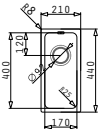

# Lydia Serie

Lydia

LYDIA (17X40) 1B

Außenabmessungen: 210 x 440mm  
 Beckenabmessungen: 170 x 400 x 140mm  
 Unterschrank-Breite: 30cm  
 Überlauf im Becken

Montage als Unterbau

Ausfrässhablone beiliegend