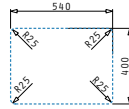

## Edelstahl-Spülen

LYDIA (60X46) 1 1/2B LH

Spülenmaß: 596 x 456mm  
 Beckenabmessungen: 340 x 400 x 200mm / 170 x 400 x 140mm  
 Unterschrank-Breite: 60cm  
 Überlauf im Becken

Montage als Unterbau

Ausfrässhablone beiliegend