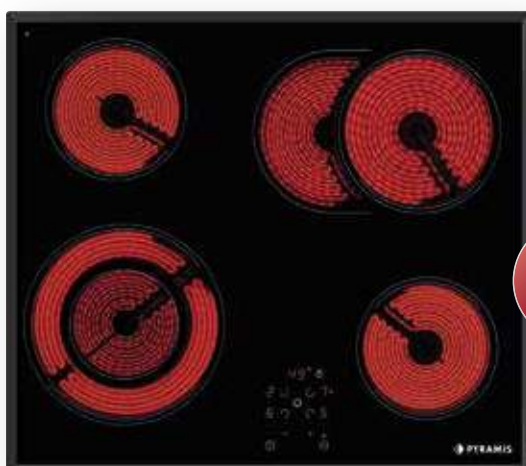

Kochfeld 58HL 637 Touch Facette Autark

NEU!

Artikel-Nummer

030057901

Preis

569,00€

<58>

9

H

OSD

Abmessungen: 580 x 510mm

Sensorschaltung Touch-Control

9 Leistungsstufen

Sicherheits-Verriegelung

Restwärmanzeige

Zeitschaltuhr

Überlaufschutz (O.S.D.)

Facettenschliff

6 Highlight Kochzonen:

Ø145mm / 1200W

Ø170 - Ø265 / 1400W - 2200W

Ø120 - Ø210 / 750W - 2100W

Ø145mm / 1200W