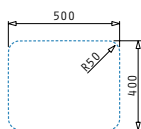

Außenabmessungen: 524 x 424mm
Beckenabmessungen: 500 x 400 x 180mm
Unterschrank-Breite: **60cm**
Überlauf im Becken

Ausfrässhablone beiliegend

Oberfläche	Artikel-Nummer	Ventil	Preis
POLIERT	100012329	Ø92mm	274,50€

Unterbau