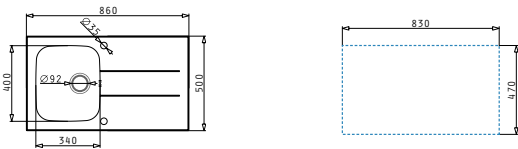

## Concerto Serie

Kombination aus unterlackiertem Sicherheitsglas  
mit Facettenschliff und Edelstahl - Unterbaubecken

Concerto

CONCERTO (86X50) 1B 1D SCHWARZ

Spülenmaß: 860 x 500mm  
 Beckenabmessungen: 340 x 400 x 180mm  
 Unterschrank-Breite: 45cm  
 Überlauf im Becken