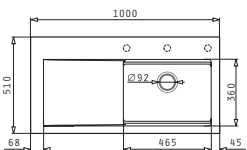

Beinhaltete Ablaufgarnitur