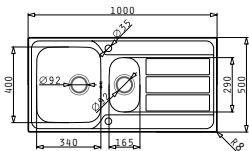

Edelstahl-Spülen

ATHENA EXTRA (100X50) 1 1/2B 1D

Spülenmaß: 1000 x 500mm
Beckenabmessungen: 340 x 400 x 165mm / 165 x 290 x 120mm
Unterschrank-Breite: **60cm**
Überlauf im Becken

Oberfläche	Artikel-Nummer	Becken Position	Ventil	Preis
POLIERT	107166012	Reversibel 1+1 Hahnlöcher	Ø92mm	396,00€

Einbau

EASYFIX™

Passendes Zubehör

043001401
Glasschneidbrett
Schwarz

525009501
Holzschneidbrett

525006401
Geschirrkorb
Edelstahl

521004301
Sink & Shower
Cover

521015301
Sifon mit flexiblem Abgang
und GS-Anschluss

Beinhaltete Ablaufgarnitur

Beinhaltetes Zubehör

100060001
Restebeckeneinsatz
Edelstahl

ATHENA EXTRA (116X50) 2B 1D

Spülenmaß: 1160 x 500mm
Beckenabmessungen: 340 x 400 x 190mm / 340 x 400 x 190mm
Unterschrank-Breite: **80cm**
Überlauf im Becken

Oberfläche	Artikel-Nummer	Becken Position	Ventil	Preis
POLIERT	107152912	Reversibel 1+1 Hahnlöcher	Ø92mm	340,50€

Einbau

EASYFIX™

Passendes Zubehör

043001401
Glasschneidbrett
Schwarz

525009501
Holzschneidbrett

525006401
Geschirrkorb
Edelstahl

521004301
Sink & Shower
Cover

521015301
Sifon mit flexiblem Abgang
und GS-Anschluss

Beinhaltete Ablaufgarnitur