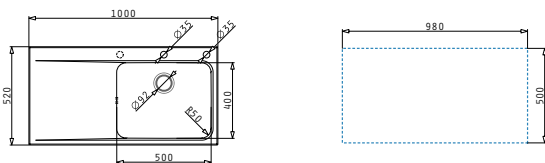

Farbe	Artikel-Nummer	Hahnlöcher	Ventil	Preis
SNOW	0700263 12	2 Hahnlöcher vorgebohrt	Ø92mm	690,50€
CARBON	0700235 12	2 Hahnlöcher vorgebohrt	Ø92mm	690,50€
BEIGE	0700261 12	2 Hahnlöcher vorgebohrt	Ø92mm	690,50€
CHOCOLATE	0700267 12	2 Hahnlöcher vorgebohrt	Ø92mm	690,50€
IRON GREY	0700301 12	2 Hahnlöcher vorgebohrt	Ø92mm	690,50€

Passendes Zubehör

Beinhaltenes Ablaufgarnitur