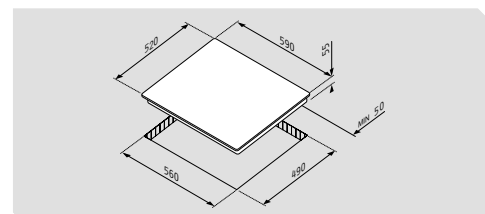

- ◀59▶
- 9

- H
- OSD
- P

- Abmessungen: 590 x 520mm
- Sensorschaltung Touch-Control
- 9 Leistungsstufen
- Sicherheits-Verriegelung
- Restwärmeanzeige
- Zeitschaltuhr
- Überlaufschutz (O.S.D.)
- 2 Booster Zonen
- Rahmenlos
- **4 Induktions-Kochzonen:**
- Ø160mm / 1400W
- Ø160mm / 1850W - **BOOSTER**
- Ø200mm / 2100W - **BOOSTER**
- Ø160mm / 1400W