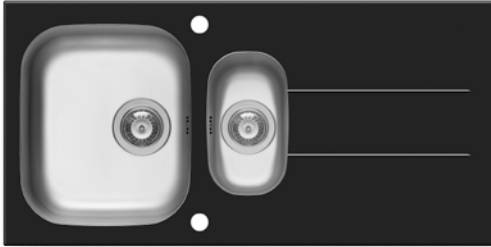

Edelstahl & Glas Spülen

CONCERTO (100X50) 1 1/2B 1D SCHWARZ

Spülenmaß: 1000 x 500mm
Beckenabmessungen: 340 x 400 x 180mm / 165 x 290 x 120mm
Unterschrank-Breite: **60cm**
Überlauf im Becken

Oberfläche	Artikel-Nummer	Becken Position	Ventil	Preis
EDELSTAHL & SCHWARZES GLAS	109501430	Reversibel 1+1 Hahnlöcher	Ø92mm	959,00€

Einbau

Passendes Zubehör

100060001
Restbeckeneinsatz
Edelstahl

521004301
Sink & Shower
Cover

Beinhaltete Ablaufgarnitur

521205802
Drehexcenter-Ventil Ø92
mit Überlauf im Becken

521097301
Siebkorbventil Ø92
mit Überlauf im Becken

521055201
Sifon für Spülen mit
1 1/2 Becken