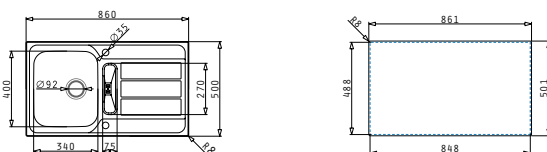

Spülenmaß: 860 x 500mm
Beckenabmessungen: 340 x 400 x 180mm / 75 x 270 x 20mm
Unterschrank-Breite: **50cm**
Überlauf in der Abtropffläche

Oberfläche	Artikel-Nummer	Becken Position	Ventil	Preis
POLIERT	101140912	Reversibel 1+1 Hahnlöcher	Ø92mm	442,00€

Flächenbündig