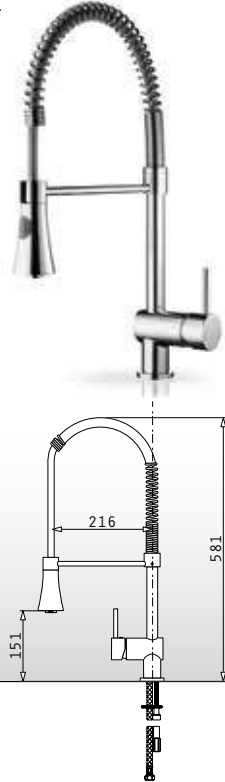

Cresento Basic classic

Küchen-Armatur im Profi-Design mit flexibler, umstellbarer Schlauchbrause.