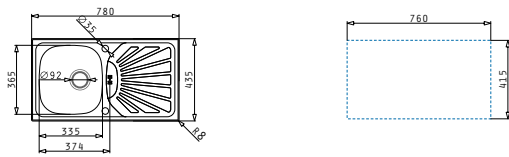

Spülenmaß: 780 x 435mm
Beckenabmessungen: 335 x 365 x 150mm
Unterschrank-Breite: **45cm**
Überlauf in Abtropffläche