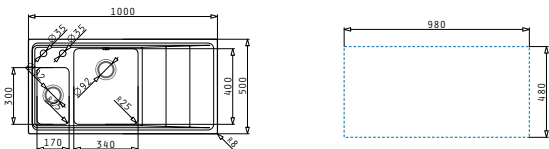

Oberfläche	Artikel-Nummer	Hahnlöcher	Ventil	Preis
POLIERT	107149430	2 Hahnlöcher	Ø92mm	863,00€

Passendes Zubehör

043001401 Glasschneidbrett Schwarz	043001201 Restebeckeneinsatz Edelstahl (nur für das Hauptbecken geeignet)	521004301 Sink & Shower Cover

Beinhaltete Ablaufgarnitur

521097201 Siebkorbventil Ø92	521102401 Drehexcenter-Ventil Ø92 mit Überlauf im Becken	521055201 Sifon für Spülen mit 1 1/2 Becken