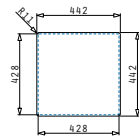

Flächenbündiger Einbau

Oberfläche	Artikel-Nummer	Einbauvariante	Ventil	Preis
COPPER	101055001	Unterbau	Ø92mm	799,00€
COPPER	101055301	Flächenbündig	Ø92mm	854,00€