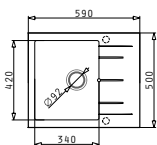

Pyragranite Alazia

PYRAGRANITE ALAZIA (Ø51) 1B

Spülenmaß: Ø510mm
Beckenabmessungen: Ø450 x 205mm
Unterschrank-Breite: 50cm
Überlauf im Becken

Farbe	Artikel-Nummer	Hahnlöcher	Ventil	Preis
SNOW	079810111	1 Hahnloch vorgebohrt	Ø92mm	294,50€
CARBON	079810211	1 Hahnloch vorgebohrt	Ø92mm	294,50€
BEIGE	079810311	1 Hahnloch vorgebohrt	Ø92mm	294,50€
CHOCOLATE	070036511	1 Hahnloch vorgebohrt	Ø92mm	294,50€
IRON GREY	070036611	1 Hahnloch vorgebohrt	Ø92mm	294,50€

Einbau

Beinhaltete Ablaufgarnitur

PYRAGRANITE ALAZIA (59X50) 1B 1D

Spülenmaß: 590 x 500mm
Beckenabmessungen: 340 x 420 x 205mm
Unterschrank-Breite: 45cm
Überlauf im Becken

Farbe	Artikel-Nummer	Hahnlöcher	Ventil	Preis
SNOW	079809012	1+1 Hahnlöcher vorgebohrt	Ø92mm	330,00€
CARBON	079809112	1+1 Hahnlöcher vorgebohrt	Ø92mm	330,00€
BEIGE	079809212	1+1 Hahnlöcher vorgebohrt	Ø92mm	330,00€
CHOCOLATE	070036712	1+1 Hahnlöcher vorgebohrt	Ø92mm	330,00€
IRON GREY	070036812	1+1 Hahnlöcher vorgebohrt	Ø92mm	330,00€

Einbau

Passendes Zubehör

Beinhaltete Ablaufgarnitur