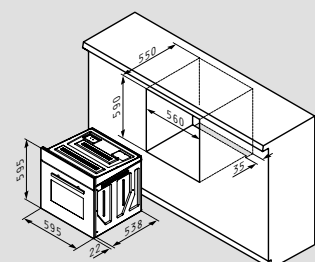

Nutzbares Volumen: 60 Liter

Digitale Programmierbarkeit

Zeitschaltuhr

Zweifach-Verglasung

Innentür abnehmbar

Teleskopschienen

Easy-to-clean Email

Beinhaltet: 1 Rost & 1 Backblech