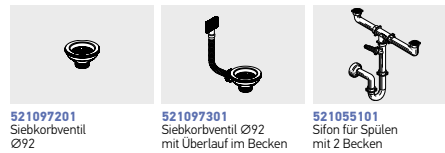

Edelstahl-Spülen

ATHENA EXTRA (79X50) 2B

Spülenmaß: 790 x 500mm
Beckenabmessungen: 340 x 400 x 190mm / 340 x 400 x 190mm
Unterschrank-Breite: 80cm
Überlauf im Becken

Oberfläche	Artikel-Nummer	Hahnlöcher	Ventil	Preis
POLIERT	107153112	1 Hahnloch	Ø92mm	269,00€

Passendes Zubehör

Beinhaltete Ablaufgarnitur

ATHENA (86X50) 1B 1D

Spülenmaß: 860 x 500mm
Beckenabmessungen: 340 x 400 x 180mm
Unterschrank-Breite: 45cm
Überlauf im Becken

Oberfläche	Artikel-Nummer	Becken Position	Ventil	Preis
POLIERT	101100112	Reversibel 1+1 Hahnlöcher	Ø92mm	269,00€

Passendes Zubehör

Beinhaltete Ablaufgarnitur