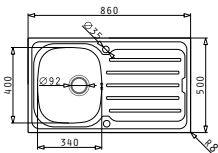

Oberfläche	Artikel-Nummer	Becken Position	Ventil	Preis
POLIERT	101107212	Reversibel 1+1 Hahnlöcher	Ø92mm	223,50€

Einbau

EASYFIX™