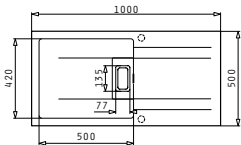

Außenabmessungen: 1000 x 500mm
Beckenabmessungen: 500 x 420 x 210mm
Unterschrank-Breite: 60cm
Überlauf im Becken