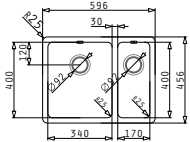

## Edelstahl-Spülen

LYDIA (60X46) 1 1/2B LH

Spülenmaß: 596 x 456mm  
 Beckenabmessungen: 340 x 400 x 200mm / 170 x 400 x 140mm  
 Unterschrank-Breite: 60cm  
 Überlauf im Becken

Montage als Unterbau

Ausfrässhablone beiliegend