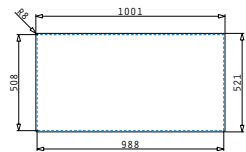

# Olynthos Serie

Olynthos

OLYNTHOS (100X52) 1B 1D LH

Spülenmaß: 1000 x 520mm  
 Beckenabmessungen: 450 x 400 x 200mm  
 Unterschrank-Breite: 50cm  
 Überlauf im Becken

Flächenbündiger Einbau

Montage Als Einbau