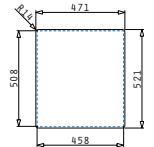

PELLA (41X52) 1B

Spülenmaß: 410 x 520mm
Beckenabmessungen: 340 x 400 x 200mm
Unterschrank-Breite: 40cm
Überlauf im Becken

Oberfläche	Artikel-Nummer	Hahnlöcher	Ventil	Preis
POLIERT	108910901	2 Hahnlöcher	Ø92mm	650,00€

Passendes Zubehör

Beinhaltenete Ablaufgarnitur

PELLA (47X52) 1B

Spülenmaß: 470 x 520mm
Beckenabmessungen: 400 x 400 x 200mm
Unterschrank-Breite: 45cm
Überlauf im Becken

Oberfläche	Artikel-Nummer	Hahnlöcher	Ventil	Preis
POLIERT	108911001	2 Hahnlöcher	Ø92mm	680,50€

Passendes Zubehör

Beinhaltenete Ablaufgarnitur