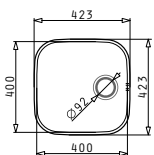

Außenabmessungen: 423 x 423mm
Beckenabmessungen: 400 x 400 x 200mm
Unterschrank-Breite: 45cm
Überlauf im Becken

Ausfrässhablone beiliegend

Oberfläche	Artikel-Nummer	Ventil	Preis
POLIERT	100009309	Ø92mm	167,50€