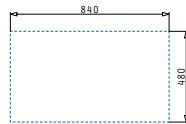

# Titan Serie

Titan

TITAN (86X50) 1B

Spülenmaß: 860 x 500mm  
 Beckenabmessungen: 750 x 415 x 200mm  
 Unterschrank-Breite: 90cm  
 Überlauf im Becken

Oberfläche	Artikel-Nummer	Hahnlöcher	Ventil	Preis
GLATT	<b>100138202</b>	1 Hahnloch	Ø92mm	<b>467,00€</b>