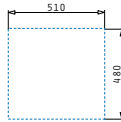

Pyragranite Camea

PYRAGRANITE CAMEA (53X50) 1B

Spülenmaß: 530 x 500mm
Beckenabmessungen: 490 x 380 x 190mm
Unterschrank-Breite: 60cm
Überlauf im Becken

Farbe	Artikel-Nummer	Hahnlöcher	Ventil	Preis
SNOW	070078112	5 Hahnlöcher vorgebohrt	Ø92mm	355,00€
CARBON	070078212	5 Hahnlöcher vorgebohrt	Ø92mm	355,00€
BEIGE	070078312	5 Hahnlöcher vorgebohrt	Ø92mm	355,00€
CHOCOLATE	070078512	5 Hahnlöcher vorgebohrt	Ø92mm	355,00€
IRON GREY	070078612	5 Hahnlöcher vorgebohrt	Ø92mm	355,00€

Einbau

Beinhaltete Ablaufgarnitur

PYRAGRANITE CAMEA (79X50) 1B 1D LH

Spülenmaß: 790 x 500mm
Beckenabmessungen: 490 x 381 x 190mm
Unterschrank-Breite: 60cm
Überlauf im Becken

Farbe	Artikel-Nummer	Hahnlöcher	Ventil	Preis
SNOW	070077512	5 Hahnlöcher vorgebohrt	Ø92mm	379,00€
CARBON	070077612	5 Hahnlöcher vorgebohrt	Ø92mm	379,00€
BEIGE	070077712	5 Hahnlöcher vorgebohrt	Ø92mm	379,00€
CHOCOLATE	070077912	5 Hahnlöcher vorgebohrt	Ø92mm	379,00€
IRON GREY	070078012	5 Hahnlöcher vorgebohrt	Ø92mm	379,00€

Einbau

Beinhaltete Ablaufgarnitur