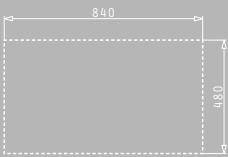

Ausschnitt

Diese Zeichnung ist eine genaue Hilfe, um den passenden Ausschnitt in der Arbeitsplatte herzustellen. Sie beinhaltet die Breite und Tiefe des Ausschnitts sowie die Radien für das entsprechende Modell. Es wird empfohlen, die Spüle zuerst in eine andere Arbeitsplatte einzubauen, bevor der Ausschnitt in der richtigen Arbeitsplatte erstellt wird.

Aufgeschäumte Dichtung

Edelstahlspülen von Pyramis sind mit einer bereits aufgeschäumten Dichtung ausgestattet. Damit wird der Einbau einer Spüle von Pyramis viel einfacher, anwendungsfreundlicher und schneller. Die Modelle sind mit dem **EASYFIX™** Logo gekennzeichnet.