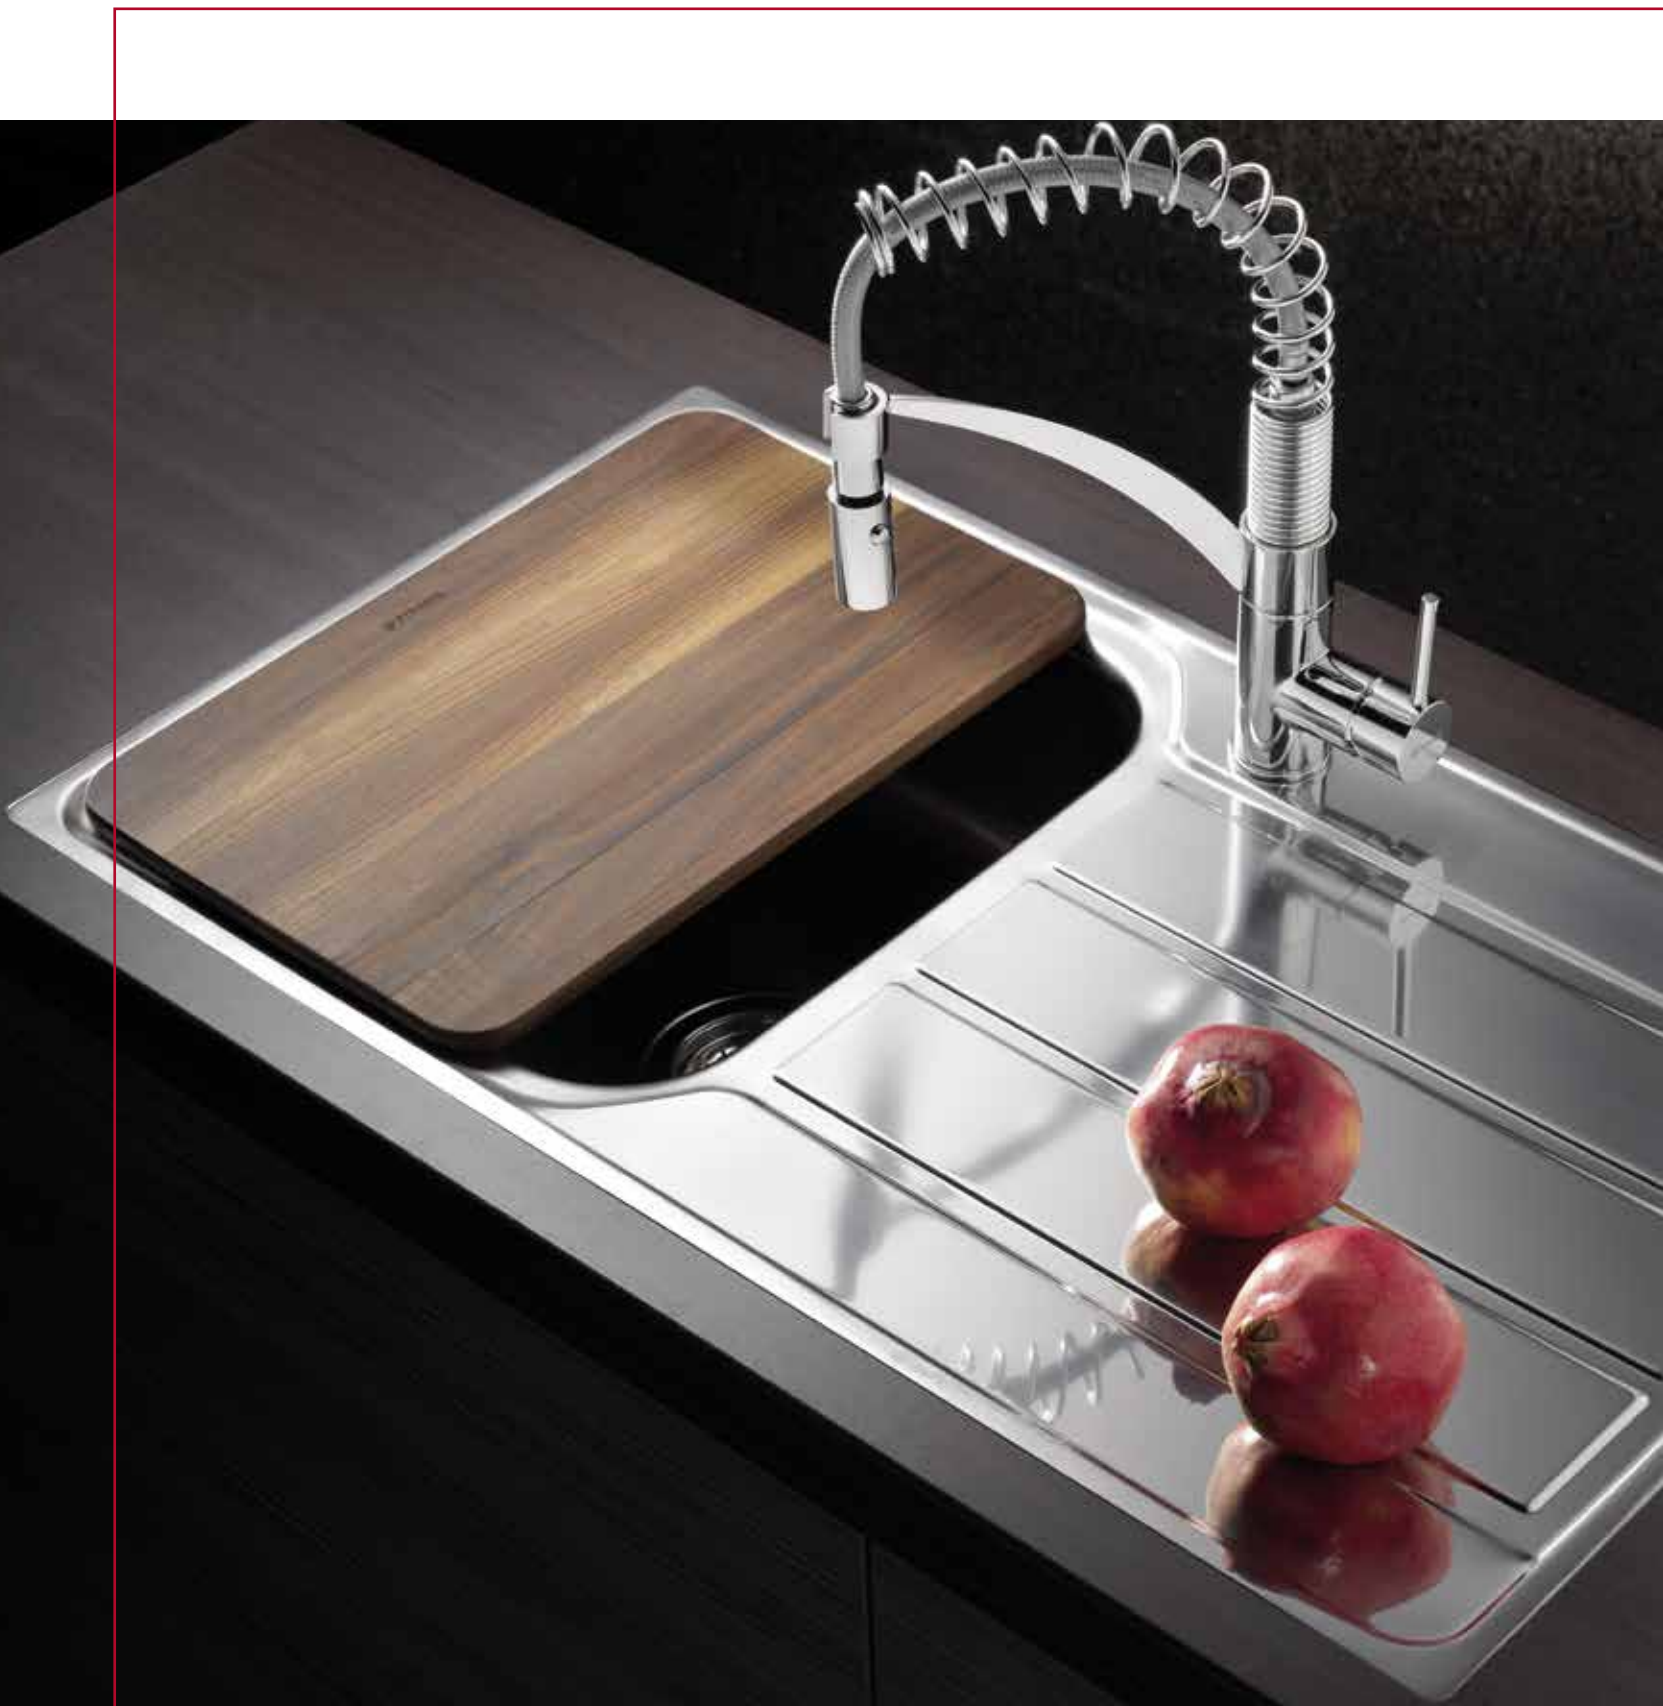

Athena FB Serie