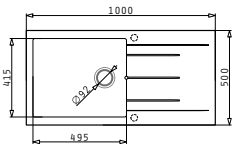

Spülenmaß: 1000 x 500mm
Beckenabmessungen: 495 x 415 x 205mm
Unterschrank-Breite: 60cm
Überlauf im Becken