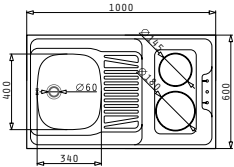

Spülenmaß: 1000 x 600 x 55mm
Beckenabmessungen: 340 x 400 x 150mm
Unterschrank-Breite: 45cm
Überlauf im Becken