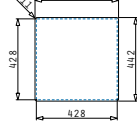

Flächenbündiger Einbau