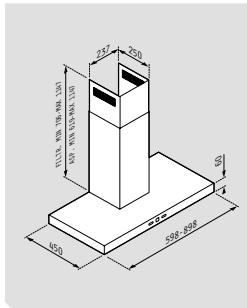

065941401
Kohlefilter
(1 Stück)

Preis: **17,50€**