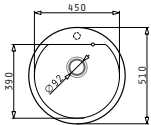

Pyragranite Alazia

PYRAGRANITE ALAZIA (Ø51) 1B

Spülenmaß: Ø510mm
Beckenabmessungen: Ø450 x 205mm
Unterschrank-Breite: 50cm
Überlauf im Becken

Farbe	Artikel-Nummer	Hahnlöcher	Ventil	Preis
SNOW	079810111	1 Hahnloch vorgebohrt	Ø92mm	294,50€
CARBON	079810211	1 Hahnloch vorgebohrt	Ø92mm	294,50€
BEIGE	079810311	1 Hahnloch vorgebohrt	Ø92mm	294,50€
CHOCOLATE	070036511	1 Hahnloch vorgebohrt	Ø92mm	294,50€
IRON GREY	070036611	1 Hahnloch vorgebohrt	Ø92mm	294,50€

Einbau

Beinhaltete Ablaufgarnitur

PYRAGRANITE ALAZIA (59X50) 1B 1D

Spülenmaß: 590 x 500mm
Beckenabmessungen: 340 x 420 x 205mm
Unterschrank-Breite: 45cm
Überlauf im Becken

Farbe	Artikel-Nummer	Hahnlöcher	Ventil	Preis
SNOW	079809012	1+1 Hahnlöcher vorgebohrt	Ø92mm	330,00€
CARBON	079809112	1+1 Hahnlöcher vorgebohrt	Ø92mm	330,00€
BEIGE	079809212	1+1 Hahnlöcher vorgebohrt	Ø92mm	330,00€
CHOCOLATE	070036712	1+1 Hahnlöcher vorgebohrt	Ø92mm	330,00€
IRON GREY	070036812	1+1 Hahnlöcher vorgebohrt	Ø92mm	330,00€

Einbau

Passendes Zubehör

Beinhaltete Ablaufgarnitur