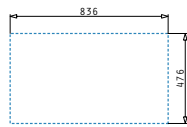

Spülenmaß: 860 x 500mm
Beckenabmessungen: 520 x 360 x 200mm
Unterschrank-Breite: 60cm
Überlauf im Becken