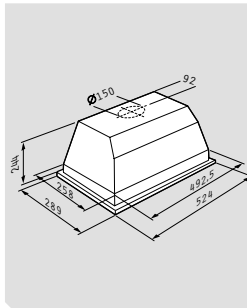

065941801
Kohlefilter Set
(2 Stück)

Preis: **14,50€**

Unterbauhaube 60cm mit 2 Motoren essential

Energieeffizienz-Klasse **E**

Artikel-Nummer	Farbe	Preis
065029302	Weiß	117,00€

Energieeffizienz-Klasse **E**

065029502	Edelstahl	162,50€