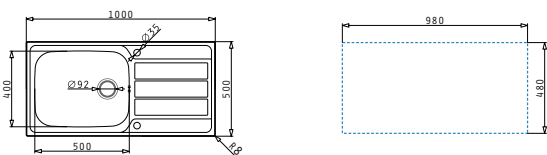

Spülenmaß: 1000 x 500mm
Beckenabmessungen: 500 x 400 x 210mm
Unterschrank-Breite: **60cm**
Überlauf im Becken