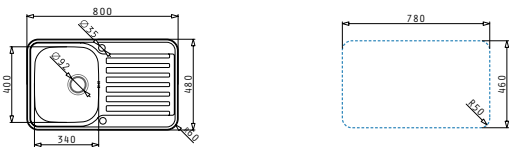

# Space Serie

SPACE MINI 1B 1D

Spülenmaß: 800 x 480mm  
 Beckenabmessungen: 340 x 400 x 190mm  
 Unterschrank-Breite: **45cm**  
 Überlauf im Becken

Oberfläche	Artikel-Nummer	Becken Position	Ventil	Preis
<b>POLIERT</b>	<b>108745012</b>	Reversibel 1+1 Hahnlöcher	Ø92mm	<b>264,00€</b>