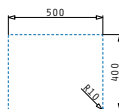

Außenabmessungen: 540 x 440mm
Beckenabmessungen: 500 x 400 x 200mm
Unterschrank-Breite: 60cm
Überlauf im Becken