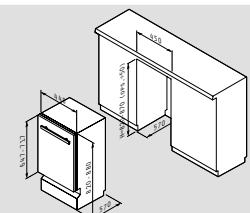

Artikel-Nummer

033000703

Preis

766,50€

Abmessungen: 45cm

Kapazität: 10 Gedecke

Bedienpanel: Vollintegriert, Schwarz

Geräuschpegel: 49dB

Anzahl Programme: 6

Programmtemperaturen: 40°-50°-65°-70°

Aqua Stop System

Verzögerungstimer

Bedientasten: Elektronisch

Programmanzeige: Elektronisch

Anzeige Spülvorgang / Anzeige Salz

Edelstahl-Filter

Wasserenthärtungssystem

Reinigungswirkungsklasse: A

Trocknungswirkungsklasse: A