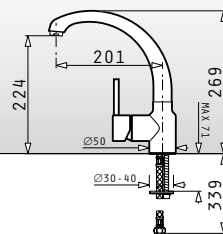

Armonica classic

Einhebelmischer mit erhöhtem Auslauf

Oberfläche	Artikel-Nummer	Preis
CHROM	095151003	152,50€
SNOW	095301203	199,00€
CARBON	095301303	199,00€
BEIGE	095301403	199,00€
CHOCOLATE	095301603	199,00€
IRON GREY	095301703	199,00€