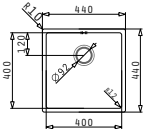

Außenabmessungen: 440 x 440mm
Beckenabmessungen: 400 x 400 x 200mm
Unterschrank-Breite: 45cm
Überlauf im Becken

Montage als Unterbau