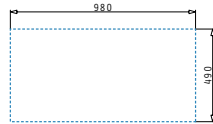

Pyragranite Tekton

PYRAGRANITE TEKTON (100X51) 1B 1D LH

Farbe	Artikel-Nummer	Hahnlöcher	Ventil	Preis
SNOW	070017212	3 Hahnlöcher vorgebohrt	∅92mm	480,00€
CARBON	070017412	3 Hahnlöcher vorgebohrt	∅92mm	480,00€
BEIGE	070017612	3 Hahnlöcher vorgebohrt	∅92mm	480,00€
CHOCOLATE	070018012	3 Hahnlöcher vorgebohrt	∅92mm	480,00€
IRON GREY	070018212	3 Hahnlöcher vorgebohrt	∅92mm	480,00€

Außenabmessungen: 1000 x 510mm
Beckenabmessungen: 465 x 360 x 210mm
Unterschrank-Breite: 60cm
Überlauf im Becken

Beinhaltete Ablaufgarnitur

PYRAGRANITE TEKTON (100X51) 1B 1D RH

Farbe	Artikel-Nummer	Hahnlöcher	Ventil	Preis
SNOW	070017112	3 Hahnlöcher vorgebohrt	∅92mm	480,00€
CARBON	070017312	3 Hahnlöcher vorgebohrt	∅92mm	480,00€
BEIGE	070017512	3 Hahnlöcher vorgebohrt	∅92mm	480,00€
CHOCOLATE	070017912	3 Hahnlöcher vorgebohrt	∅92mm	480,00€
IRON GREY	070018112	3 Hahnlöcher vorgebohrt	∅92mm	480,00€

Außenabmessungen: 1000 x 510mm
Beckenabmessungen: 465 x 360 x 210mm
Unterschrank-Breite: 60cm
Überlauf im Becken

Beinhaltete Ablaufgarnitur