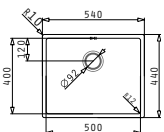

Außenabmessungen: 540 x 440mm
Beckenabmessungen: 500 x 400 x 200mm
Unterschrank-Breite: 60cm
Überlauf im Becken

Montage als Unterbau