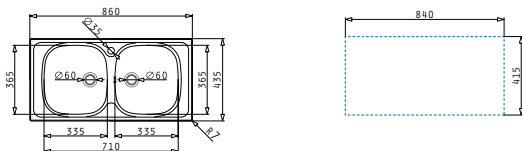

Spülenmaß: 860 x 435mm
Beckenabmessungen: 335 x 365 x 150mm / 335 x 365 x 150mm
Unterschrank-Breite: **80cm**
Überlauf im Becken

Oberfläche	Artikel-Nummer	Hahnlöcher	Ventil	Preis
GLATT	100150803	1 Hahnloch	Ø60mm	183,00€
LEINEN	100150904	1 Hahnloch	Ø60mm	213,50€

Passendes Zubehör

Einbau

EASYFIX™

Beinhalte Ablaufganitur