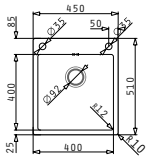

# Istros FB Serie

Istros FB

ISTROS FB (45X51) 1B

Spülenmaß: 450 x 510mm  
 Beckenabmessungen: 400 x 400 x 200mm  
 Unterschrank-Breite: 45cm  
 Überlauf im Becken

Oberfläche	Artikel-Nummer	Hahnlöcher	Ventil	Preis
GEBÜRSTET	<b>101047601</b>	2 Hahnlöcher	Ø92mm	<b>853,00€</b>