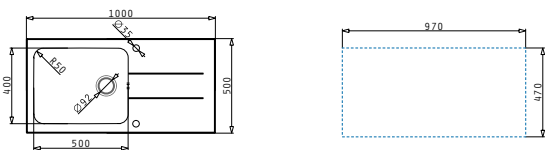

**521205802**  
Drehcenter-Ventil Ø92 mit Überlauf im Becken

**521055801**  
Sifon für Spülen mit einem Becken

CONCERTO PLUS (100X50) 1B 1D SCHWARZ

Spülenmaß: 1000 x 500mm  
 Beckenabmessungen: 500 x 400 x 180mm  
 Unterschrank-Breite: 60cm  
 Überlauf im Becken