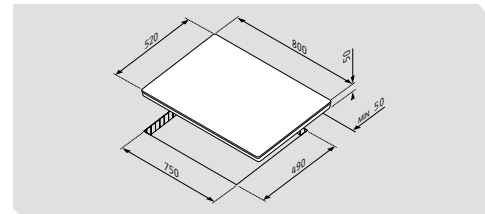

NEU!

- ◀80▶
- 9

- H
- OSD
- P

- Abmessungen: 800 x 520mm
- Touch-Control Flex-Slider
- Brückenfunktion
- Sicherheits-Verriegelung
- Pause-Funktion
- Restwärmeanzeige
- Automatische Topferkennung
- Betriebsdauerbegrenzung
- Rahmenlos
- **4 Induktions-Kochzonen:**
- 190 x 220mm / 3700W
- 190 x 220mm / 3700W
- 190 x 220mm / 3700W
- 190 x 220mm / 3700W