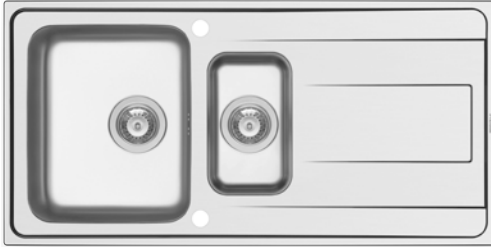

ALEA (100X50) 1 1/2B 1D

Spülenmaß: 1000 x 500mm
Beckenabmessungen: 330 x 400 x 190mm / 170 x 290 x 130mm
Unterschrank-Breite: 60cm
Überlauf im Becken