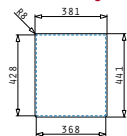

Oberfläche	Artikel-Nummer	Einbauvariante	Ventil	Preis
POLIERT	101046001	Unterbau	Ø92mm	284,50€
POLIERT	101045101	Flächenbündig	Ø92mm	294,50€