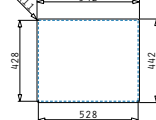

Oberfläche	Artikel-Nummer	Einbauvariante	Ventil	Preis
GEBÜRSTET	101027901	Unterbau	Ø92mm	761,50€
GEBÜRSTET	101028501	Flächenbündig	Ø92mm	782,00€