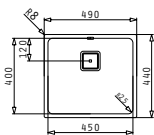

Außenabmessungen: 490 x 440mm
Beckenabmessungen: 450 x 400 x 200mm
Unterschrank-Breite: 50cm
Überlauf im Becken

Montage als Unterbau