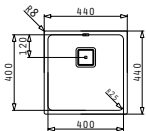

Außenabmessungen: 440 x 440mm
Beckenabmessungen: 400 x 400 x 200mm
Unterschrank-Breite: 45cm
Überlauf im Becken

Montage als Unterbau