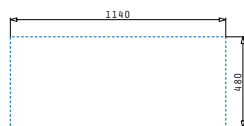

Spülenmaß: 1160 x 500mm
Beckenabmessungen: 750 x 415 x 200mm
Unterschrank-Breite: 90cm
Überlauf im Becken