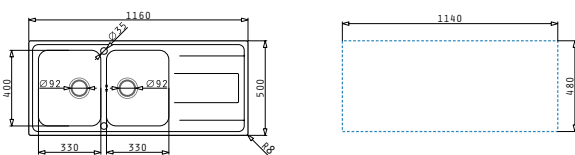

Oberfläche	Artikel-Nummer	Becken Position	Ventil	Preis
POLIERT	<b>107158112</b>	Reversibel 1+1 Hahnlöcher	Ø92mm	<b>447,00€</b>

Passendes Zubehör

Beinhaltenete Ablaufgarnitur

ALEA (116X50) 2B 1D

Spülenmaß: 1160 x 500mm  
 Beckenabmessungen: 330 x 400 x 190mm / 330 x 400 x 190mm  
 Unterschrank-Breite: 80cm  
 Überlauf im Becken