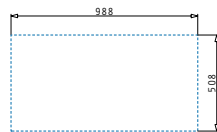

# Olynthos Serie

Olynthos

OLYNTHOS (100X52) 1B 1D LH

Spülenmaß: 1000 x 520mm  
 Beckenabmessungen: 450 x 400 x 200mm  
 Unterschrank-Breite: 50cm  
 Überlauf im Becken

Flächenbündiger Einbau

Montage Als Einbau