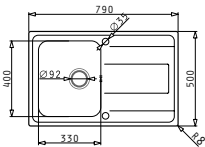

Oberfläche	Artikel-Nummer	Becken Position	Ventil	Preis
POLIERT	107158612	Reversibel 1+1 Hahnlöcher	Ø92mm	274,50€

Einbau

EASYFIX™