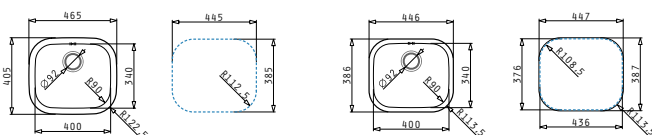

Einbaubecken

CR

Außenabmessungen: Ø450mm (Ø430mm flächenbündige Variante)
Beckenabmessungen: Ø385 x 150mm
Unterschrank-Breite: 45cm
Überlauf im Becken

Montage Als Einbau

Flächenbündiger Einbau

Oberfläche	Artikel-Nummer	Einbauvariante	Ventil	Preis
POLIERT	100034704	Einbau	Ø92mm	101,50€
POLIERT	100034008	Einbau	Ø60mm	91,50€
LEINEN	100034405	Einbau	Ø60mm	117,00€
POLIERT	100045829	Flächenbündig	Ø92mm	117,00€

Passendes Zubehör

Beinhaltenete Ablaufganitur

EASYFIX™

CT

Außenabmessungen: Ø450mm
Beckenabmessungen: Ø385 x 30mm
Unterschrank-Breite: 45cm

Oberfläche	Artikel-Nummer	Einbauvariante	Ventil	Preis
POLIERT	100040704	Einbau	Ø60mm	96,50€
LEINEN	100041004	Einbau	Ø60mm	127,00€

Passendes Zubehör

Beinhaltenete Ablaufganitur

EASYFIX™

KIBA SQUARE

Außenabmessungen: 465 x 405mm (446 x 386mm flächenbündige Variante)
Beckenabmessungen: 400 x 340 x 150mm
Unterschrank-Breite: 45cm
Überlauf im Becken

Montage Als Einbau

Flächenbündiger Einbau

Oberfläche	Artikel-Nummer	Einbauvariante	Ventil	Preis
POLIERT	100080106	Einbau	Ø92mm	137,50€
POLIERT	100075429	Flächenbündig	Ø92mm	152,50€

Passendes Zubehör

Beinhaltenete Ablaufganitur

EASYFIX™