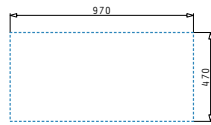

### CONCERTO (100X50) 1 1/2B 1D SCHWARZ

Spülenmaß: 1000 x 500mm  
 Beckenabmessungen: 340 x 400 x 180mm / 165 x 290 x 120mm  
 Unterschrank-Breite: **60cm**  
 Überlauf im Becken

Oberfläche	Artikel-Nummer	Becken Position	Ventil	Preis
EDELSTAHL & SCHWARZES GLAS	<b>109501430</b>	Reversibel 1+1 Hahnlöcher	Ø92mm	<b>959,00€</b>