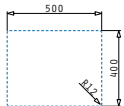

Ausfrässhablone beiliegend