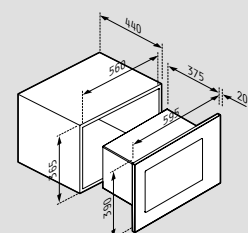

Artikel-Nummer

034011401

Preis

376,00€

Abmessungen: 595 x 390 x 395mm

Anschlusswert: 900W

Nutzbares Volumen: 23 Liter

8 Funktionen

Türentriegelungsknopf

Auftaufunktion

LED Display

60 min. Zeitschaltuhr

Kindersicherung

vorprogrammierte Kochprogramme

In Hochschranke einbaubar

Grill 1000W