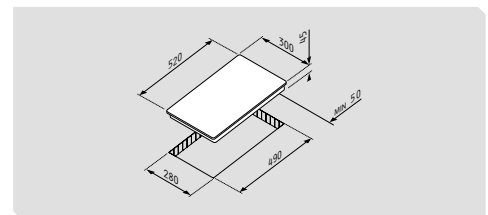

2 Highlight Kochzonen:

Ø180mm / 1800W

Ø145mm / 1200W