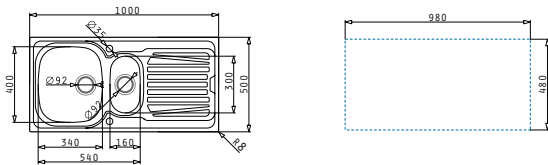

### SPARTA (100X50) 1 1/2B 1D

Spülenmaß: 1000 x 500mm  
 Beckenabmessungen: 340 x 400 x 150mm / 160 x 300 x 90mm  
 Unterschrank-Breite: **60cm**  
 Überlauf im Becken

Oberfläche	Artikel-Nummer	Becken Position	Ventil	Preis
GLATT	<b>100133212</b>	Reversibel 1+1 Hahnlöcher	Ø92mm	<b>254,00€</b>
LEINEN	<b>100133712</b>	Reversibel 1+1 Hahnlöcher	Ø92mm	<b>289,50€</b>