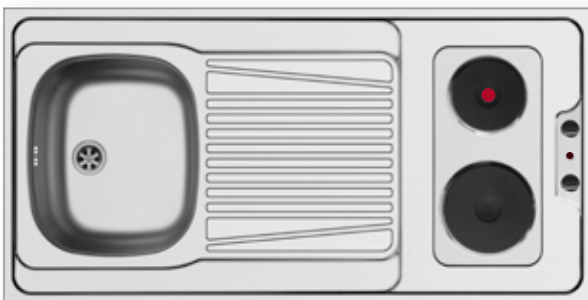

Spülenmaß: 1200 x 600 x 55mm
Beckenabmessungen: 340 x 400 x 150mm
Unterschrank-Breite: 45cm
Überlauf im Becken

Oberfläche	Artikel-Nummer	Becken Position	Ventil	Preis
GLATT	140404001	Reversibel Ohne Hahnlöcher	Ø60mm	350,50€

Eingebautes Kochfeld

- 1 Blitzkochplatte 145mm, 1500W
- 1 Kochplatte 180mm, 1500W
- Steckerfertig
- Silikon-Sicherheits-Verkabelung
- Betriebskontrollleuchte
- 2 Knebelschalter mit 7 Stufen