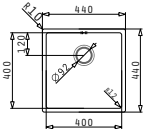

# Astris Serie

Astris

ASTRIS (40X40) 1B

Außenabmessungen: 440 x 440mm  
 Beckenabmessungen: 400 x 400 x 200mm  
 Unterschrank-Breite: 45cm  
 Überlauf im Becken

Montage als Unterbau

Ausfrässhablone beiliegend