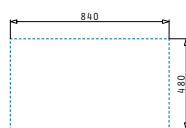

Beinhalten Ablaufgarnitur

**521015701**  
 Drehexcenter-Ventil Ø92  
 mit Überlauf im Becken

ALEA (86X50) 1B 1D

Spülenmaß: 860 x 500mm  
 Beckenabmessungen: 330 x 400 x 190mm  
 Unterschrank-Breite: 45cm  
 Überlauf im Becken