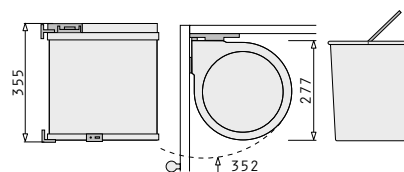

Runder Abfallsammler 13 Weiß

Abmessungen: 355 x 277mm

Artikel-Nummer

038000701

Preis

28,50€

Eimer: Kunststoff weiß

Inhalt: 1 x 13 Liter

Zubehör: Klappdeckel (öffnet automatisch)

Schrankbreite: ab 40cm