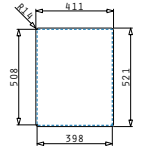

PELLA (41X52) 1B

Spülenmaß: 410 x 520mm
Beckenabmessungen: 340 x 400 x 200mm
Unterschrank-Breite: 40cm
Überlauf im Becken

Oberfläche	Artikel-Nummer	Hahnlöcher	Ventil	Preis
POLIERT	108910901	2 Hahnlöcher	Ø92mm	650,00€

Passendes Zubehör

Beinhaltenete Ablaufgarnitur

PELLA (47X52) 1B

Spülenmaß: 470 x 520mm
Beckenabmessungen: 400 x 400 x 200mm
Unterschrank-Breite: 45cm
Überlauf im Becken

Oberfläche	Artikel-Nummer	Hahnlöcher	Ventil	Preis
POLIERT	108911001	2 Hahnlöcher	Ø92mm	680,50€

Passendes Zubehör

Beinhaltenete Ablaufgarnitur