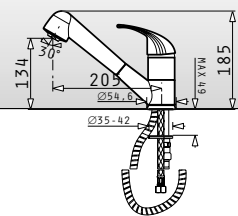

**Festivo essential**

Einhebelmischer mit herausziehbarer Schlauchbrause, umstellbar

Oberfläche	Artikel-Nummer	Preis
CHROM	<b>095201003</b>	<b>142,50€</b>
SNOW	<b>095300903</b>	<b>188,00€</b>
CARBON	<b>095301003</b>	<b>188,00€</b>
BEIGE	<b>095202303</b>	<b>188,00€</b>
CHOCOLATE	<b>090910503</b>	<b>188,00€</b>
IRON GREY	<b>090912403</b>	<b>188,00€</b>