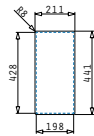

Oberfläche	Artikel-Nummer	Einbauvariante	Ventil	Preis
POLIERT	101045901	Unterbau	Ø92mm	208,50€
POLIERT	101045001	Flächenbündig	Ø92mm	218,50€