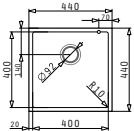

Pyragranite Tetragon Unterbau

PYRAGRANITE TETRAGON (40X40) 1B

Außenabmessungen: 440 x 440mm
Beckenabmessungen: 400 x 400 x 200mm
Unterschrank-Breite: 50cm
Überlauf im Becken

Farbe	Artikel-Nummer	Ventil	Preis
SNOW	070065911	Ø92mm	315,00€
CARBON	070066011	Ø92mm	315,00€
BEIGE	070066111	Ø92mm	315,00€
CHOCOLATE	070066311	Ø92mm	315,00€
IRON GREY	070066411	Ø92mm	315,00€

Unterbau

Passendes Zubehör

043001701
Glasschneidbrett
Weiß

Beinhaltenes Ablaufgarnitur

521009001
Siebkorbventil Ø92
mit Überlauf im Becken

521058301
Raumsparifon für Spülen
mit einem Becken

PYRAGRANITE TETRAGON (50X40) 1B

Außenabmessungen: 540 x 440mm
Beckenabmessungen: 500 x 400 x 200mm
Unterschrank-Breite: 60cm
Überlauf im Becken

Farbe	Artikel-Nummer	Ventil	Preis
SNOW	070066511	Ø92mm	340,50€
CARBON	070066611	Ø92mm	340,50€
BEIGE	070066711	Ø92mm	340,50€
CHOCOLATE	070066911	Ø92mm	340,50€
IRON GREY	070067011	Ø92mm	340,50€

Unterbau

Passendes Zubehör

043001701
Glasschneidbrett
Weiß

Beinhaltenes Ablaufgarnitur

521009001
Siebkorbventil Ø92
mit Überlauf im Becken

521058301
Raumsparifon für Spülen
mit einem Becken