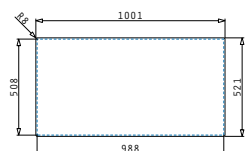

Olynthos

OLYNTHOS (100X52) 1B 1D LH

Spülenmaß: 1000 x 520mm
Beckenabmessungen: 450 x 400 x 200mm
Unterschrank-Breite: 50cm
Überlauf im Becken

Oberfläche	Artikel-Nummer	Hahnlöcher	Ventil	Preis
GEBÜRSTET	108911401	2 Hahnlöcher	Quadratisch	858,00€

Passendes Zubehör

Beinhaltenes Ablaufgarnitur

OLYNTHOS (100X52) 1B 1D RH

Spülenmaß: 1000 x 520mm
Beckenabmessungen: 450 x 400 x 200mm
Unterschrank-Breite: 50cm
Überlauf im Becken

Oberfläche	Artikel-Nummer	Hahnlöcher	Ventil	Preis
GEBÜRSTET	108911301	2 Hahnlöcher	Quadratisch	858,00€

Passendes Zubehör

Beinhaltenes Ablaufgarnitur