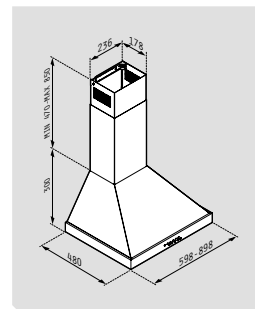

### Square Chimney premium

Energieeffizienz-Klasse **A**

Artikel-Nummer	Breite	Preis
065034801	90cm	530,00€
065034901	60cm	495,00€

Edelstahl
Breite: 90cm / 60cm
Abluftleistung (IEC): 650m <sup>3</sup> /h
Abluftleistung (Freiblasend): 800m <sup>3</sup> /h
Geräuschpegel: 48-63dB
Motor: 151,2W
2 LED Spots
Drucktasten - 3 Geschwindigkeiten
Metallfilter: 3 (90cm), 2 (60cm)