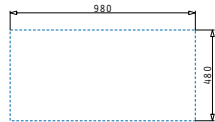

Spülenmaß: 1000 x 500mm
Beckenabmessungen: 340 x 400 x 165mm / 165 x 290 x 120mm
Unterschrank-Breite: **60cm**
Überlauf im Becken