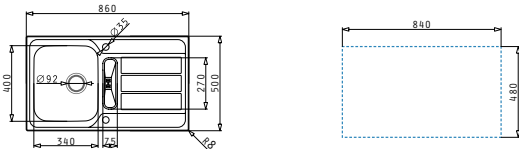

## ATHENA (86X50) 1 1/4B 1D

Spülenmaß: 860 x 500mm  
 Beckenabmessungen: 340 x 400 x 180mm / 75 x 270 x 20mm  
 Unterschrank-Breite: **50cm**  
 Überlauf in der Abtropffläche

Oberfläche	Artikel-Nummer	Becken Position	Ventil	Preis
<b>POLIERT</b>	<b>101105212</b>	Reversibel 1+1 Hahnlöcher	Ø92mm	<b>340,50€</b>