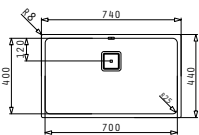

Außenabmessungen: 740 x 440mm
Beckenabmessungen: 700 x 400 x 200mm
Unterschrank-Breite: 80cm
Überlauf im Becken

Montage als Unterbau