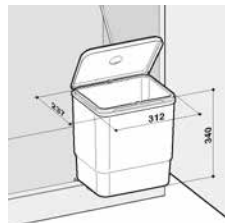

Einbau-Abfallsammler COLOR SINGLE 1

Abmessungen: 312 x 237 x 340mm

Artikel-Nummer

038003001

Preis

36,00€

Gestell: Grau

Eimer: Grün

Inhalt: 1 x 16 Liter

Zubehör: Komplettdeckel (öffnet automatisch)

Schrankbreite: 45cm