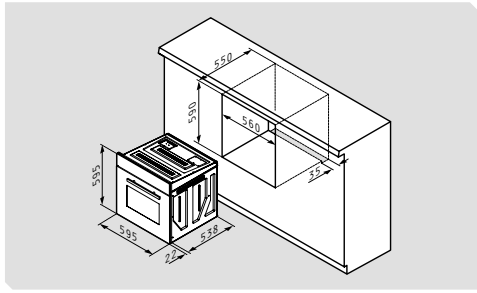

Artikel-Nummer **034003601** Preis **359,00€**

- Abmessungen: 595 x 595 x 560mm
- 6 Backofenfunktionen
- Nutzbares Volumen: 56 Liter
- Zeitschaltuhr
- Zweifach-Verglasung
- Innentür abnehmbar
- Seitliche Führungsschienen
- Easy-to-clean Email
- Beinhaltet: 1 Rost & 1 Backblech