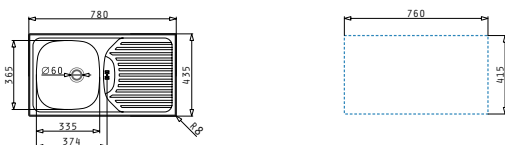

Spülenmaß: 780 x 435mm
Beckenabmessungen: 335 x 365 x 150mm
Unterschrank-Breite: 45cm
Überlauf in Abtropffläche