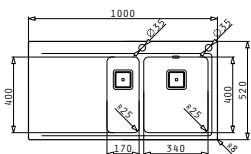

### OLYNTHOS (100X52) 1 1/2B 1D RH

Spülenmaß: 1000 x 520mm  
 Beckenabmessungen: 170 x 400 x 140mm / 340 x 400 x 200mm  
 Unterschrank-Breite: **60cm**  
 Überlauf im Becken

Flächenbündiger Einbau

Montage Als Einbau