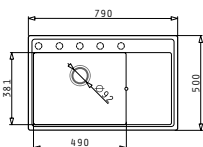

Spülenmaß: 790 x 500mm
Beckenabmessungen: 490 x 381 x 190mm
Unterschrank-Breite: 60cm
Überlauf im Becken

Farbe	Artikel-Nummer	Hahnlöcher	Ventil	Preis
SNOW	070077512	5 Hahnlöcher vorgebohrt	Ø92mm	379,00€
CARBON	070077612	5 Hahnlöcher vorgebohrt	Ø92mm	379,00€
BEIGE	070077712	5 Hahnlöcher vorgebohrt	Ø92mm	379,00€
CHOCOLATE	070077912	5 Hahnlöcher vorgebohrt	Ø92mm	379,00€
IRON GREY	070078012	5 Hahnlöcher vorgebohrt	Ø92mm	379,00€

Einbau