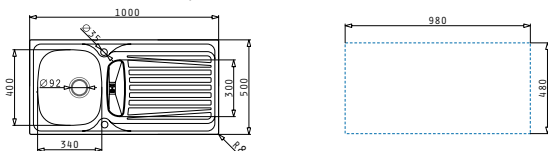

Spülenmaß: 1000 x 500mm
Beckenabmessungen: 340 x 400 x 150mm / 100 x 300 x 17mm
Unterschrank-Breite: **50cm**
Überlauf in der Abtropffläche