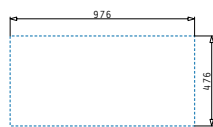

Einbau

Farbe	Artikel-Nummer	Hahnlöcher	Ventil	Preis
WEISS	070063502	1 Hahnlöcher vorgebohrt	Ø92mm	299,00€
BEIGE	070064202	1 Hahnlöcher vorgebohrt	Ø92mm	299,00€
GRAU	070063602	1 Hahnlöcher vorgebohrt	Ø92mm	299,00€
SCHWARZ	070063702	1 Hahnlöcher vorgebohrt	Ø92mm	299,00€