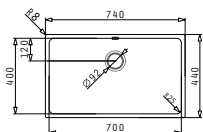

Beinhaltenete Ablaufgarnitur

**521102501**  
 Siebkorbventil Ø92  
 mit Überlauf im Becken

LYDIA (70X40) 1B

Außenabmessungen: 740 x 440mm  
 Beckenabmessungen: 700 x 400 x 200mm  
 Unterschrank-Breite: 80cm  
 Überlauf im Becken