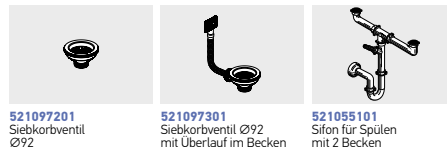

Beinhaltete Ablaufgarnitur