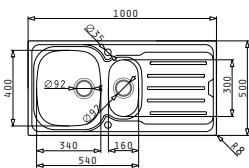

Spülenmaß: 1000 x 500mm
Beckenabmessungen: 340 x 400 x 150mm / 160 x 300 x 90mm
Unterschrank-Breite: 60cm
Überlauf im Becken