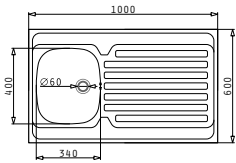

Spülenmaß: 1000 x 600mm
Beckenabmessungen: 340 x 400 x 150mm
Unterschrank-Breite: 45cm
Überlauf im Becken

Oberfläche	Artikel-Nummer	Becken Position	Ventil	Preis
GLATT	100103602	Reversibel Ohne Hahnlöcher	Ø60mm	132,00€

Passendes Zubehör

Allseitig abgekantet

Beinhaltete Ablaufganitur