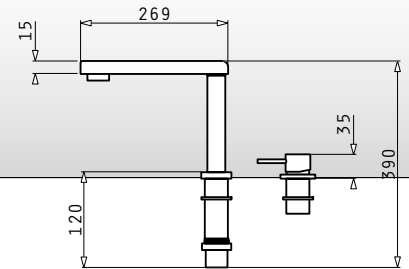

Satellita premium

Versenkbare Küchenarmatur zur Unterfenster-Montage (Mindesthöhe 40 mm)