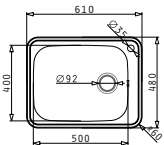

Edelstahl-Spülen

SPACE PLUS 1B

Spülenmaß: 610 x 480mm
Beckenabmessungen: 500 x 400 x 210mm
Unterschrank-Breite: **60cm**
Überlauf im Becken

Oberfläche	Artikel-Nummer	Hahnlöcher	Ventil	Preis
POLIERT	108717404	1 Hahnloch	Ø92mm	254,00€

Passendes Zubehör

525005201
Holzschneidbrett

521097901
Drehcenter-Siebkorbventil
Ø92 mit Überlauf im
Becken

521058301
Raumsparsifon für Spülen
mit einem Becken

Beinhaltenete Ablaufgarnitur

521097301
Siebkorbventil Ø92
mit Überlauf im Becken

SPACE PLUS 1B 1D

Spülenmaß: 960 x 480mm
Beckenabmessungen: 500 x 400 x 210mm
Unterschrank-Breite: **60cm**
Überlauf im Becken

Oberfläche	Artikel-Nummer	Becken Position	Ventil	Preis
POLIERT	108738812	Reversibel 1+1 Hahnlöcher	Ø92mm	335,00€

Passendes Zubehör

525005201
Holzschneidbrett

521058301
Raumsparsifon für Spülen
mit einem Becken

Beinhaltenete Ablaufgarnitur

521015701
Drehcenter-Ventil Ø92
mit Überlauf im Becken