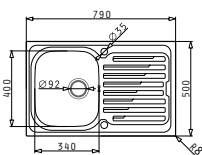

Spülenmaß: 790 x 500mm
Beckenabmessungen: 340 x 400 x 190mm
Unterschrank-Breite: 45cm
Überlauf im Becken

Oberfläche	Artikel-Nummer	Becken Position	Ventil	Preis
POLIERT	107119712	Reversibel 1+1 Hahnlöcher	Ø92mm	249,00€
LEINEN	107119812	Reversibel 1+1 Hahnlöcher	Ø92mm	299,50€

Einbau

EASYFIX™

Passendes Zubehör

- **525004701**
  Holzschneidbrett
- **525004201**
  Geschirrkorb
  Edelstahl
- **525000401**
  Geschirrkorb
  Weiß
- **521058301**
  Raumsparsifon für Spülen
  mit einem Becken