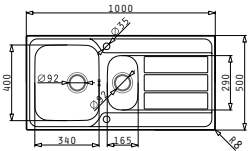

Athena FB

ATHENA EXTRA (100X50) 1 1/2B 1D FB

Spülenmaß: 1000 x 500mm
Beckenabmessungen: 340 x 400 x 165mm / 165 x 290 x 120mm
Unterschrank-Breite: 60cm
Überlauf im Becken

Oberfläche	Artikel-Nummer	Becken Position	Ventil	Preis
POLIERT	101220112	Reversibel 1+1 Hahnlöcher	Ø92mm	502,50€

Flächenbündig

Passendes Zubehör

043001401
Glasschneidbrett
Schwarz

525009501
Holzschneidbrett

525006401
Geschirrkorb
Edelstahl

521004301
Sink & Shower
Cover

521015301
Sifon mit flexiblem Abgang
und GS-Anschluss

Beinhaltenes Ablaufgarnitur

Beinhaltenes Zubehör

100060001
Restebeckeneinsatz
Edelstahl