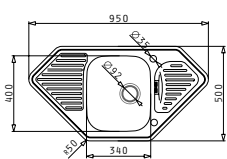

Spülenmaß: 950 x 500mm
Beckenabmessungen: 340 x 400 x 180mm
Unterschrank-Breite: 45cm / Eckschrank ab 90/90cm
Überlauf in der Abtropffläche