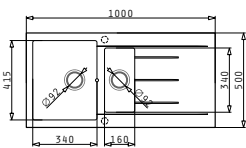

Farbe	Artikel-Nummer	Hahnlöcher	Ventil	Preis
SNOW	079812112	1+1 Hahnlöcher vorgebohrt	Ø92mm	426,50€
CARBON	079812212	1+1 Hahnlöcher vorgebohrt	Ø92mm	426,50€
BEIGE	079812312	1+1 Hahnlöcher vorgebohrt	Ø92mm	426,50€
CHOCOLATE	070069512	1+1 Hahnlöcher vorgebohrt	Ø92mm	426,50€
IRON GREY	070069612	1+1 Hahnlöcher vorgebohrt	Ø92mm	426,50€

Einbau

Passendes Zubehör

525005701
Holzschneidbrett

043001301
Restebeckeneinsatz
Edelstahl

073024801
Geschirrkorb
Edelstahl

Beinhaltete Ablaufgarnitur

521001001
Siebkorbventil
Ø92

521058501
Raumsparsifon für Spülen
mit 1 1/2 Becken