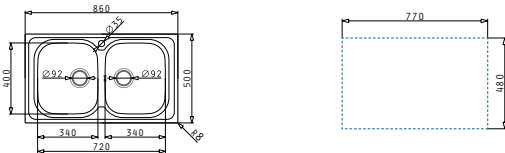

### AMALTIA (79X50) 2B

Spülenmaß: 790 x 500mm  
 Beckenabmessungen: 340 x 400 x 190mm / 340 x 400 x 190mm  
 Unterschrank-Breite: **80cm**  
 Überlauf im Becken

Oberfläche	Artikel-Nummer	Hahnlöcher	Ventil	Preis
POLIERT	<b>107132504</b>	1 Hahnloch	Ø92mm	<b>289,50€</b>