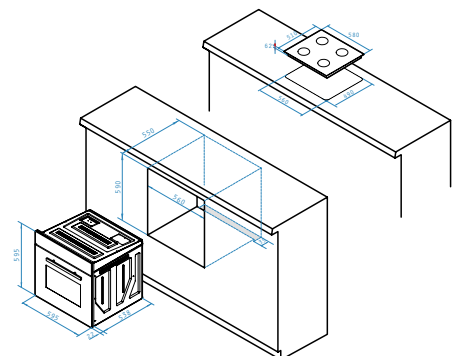

Backofen / Mikrowelle

Set Herd 60CO 206 Inox + Kochfeld 58HL

Energieeffizienz-Klasse **A**

Artikel-Nummer

Preis

034003802

529,00€

Abmessungen: 595 x 595 x 560mm

4 Backofenfunktionen

Nutzbare Volumen: 66 Liter

Zweifach-Verglasung

Innentür abnehmbar

Seitliche Führungsschienen

Easy-to-clean Email

Beinhaltet: 1 Rost & 1 Backblech

58

4 Highlight-Kochzonen:

Ø180mm / 1700W

Ø140mm / 1200W

Ø140mm / 1200W

Ø180mm / 1700W

Abmessungen: 580 x 510mm

9 Leistungsstufen

Restwärmanzeige

Rahmenlos

Set Herd 60CO 225 Inox + Kochfeld 58HL

Set Herd 60CO 220 Inox + Kochfeld 58HL

Set Herd 60CO 206 Inox + Kochfeld 58HL