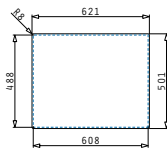

# Athena FB Serie

Athena FB

ATHENA (62X50) 1B 1D FB

Spülenmaß: 620 x 500mm  
 Beckenabmessungen: 340 x 400 x 180mm  
 Unterschrank-Breite: 45cm  
 Überlauf im Becken

Oberfläche	Artikel-Nummer	Becken Position	Ventil	Preis
POLIERT	<b>101142112</b>	Reversibel 1+1 Hahnlöcher	Ø92mm	<b>279,00€</b>