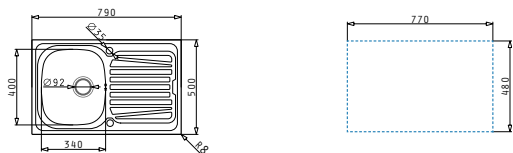

Oberfläche	Artikel-Nummer	Becken Position	Ventil	Preis
GLATT	100131912	Reversibel 1+1 Hahnlöcher	Ø92mm	173,00€
LEINEN	100132212	Reversibel 1+1 Hahnlöcher	Ø92mm	198,00€