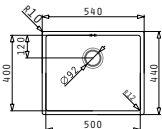

### ASTRIS COLORA (50X40) 1B COPPER

Außenabmessungen: 540 x 440mm  
 Beckenabmessungen: 500 x 400 x 200mm  
 Unterschrank-Breite: 60cm  
 Überlauf im Becken

Montage als Unterbau

Ausfrässhablone beiliegend