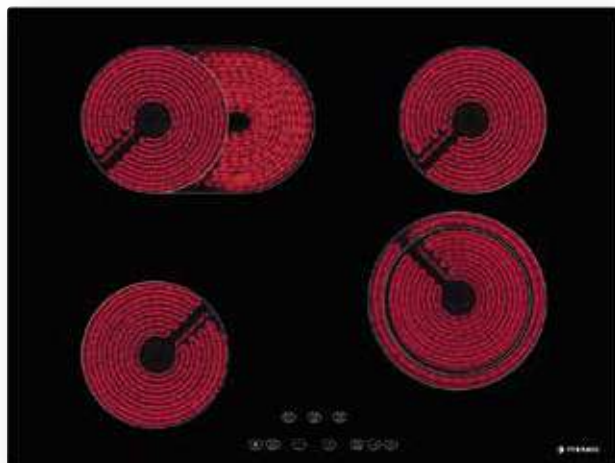

Kochfeld 70HL 636 Touch Autark

Artikel-Nummer

Preis

030011701

529,00€

69

9

H

Abmessungen: 690 x 510mm

Sensorschaltung Touch-Control

9 Leistungsstufen

Sicherheits-Verriegelung

Restwärmanzeige

Zeitschaltuhr

Rahmenlos

6 Highlight Kochzonen:

Ø120/180mm, 700/1700W

Ø140mm / 1200W

Ø140mm / 1200W

Ø140/250mm, 1000/1800W