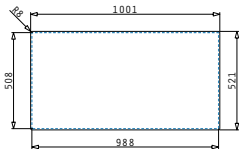

### OLYNTHOS (100X52) 1 1/2B 1D LH

Spülenmaß: 1000 x 520mm  
 Beckenabmessungen: 340 x 400 x 200mm / 170 x 400 x 140mm  
 Unterschrank-Breite: **60cm**  
 Überlauf im Becken

Flächenbündiger Einbau

Montage Als Einbau