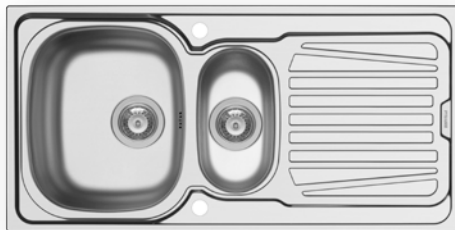

Einbau

SPARTA (100X50) 1 1/2B 1D