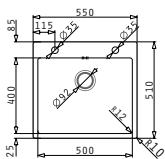

Istros FB

ISTROS FB (45X51) 1B

Spülenmaß: 450 x 510mm
Beckenabmessungen: 400 x 400 x 200mm
Unterschrank-Breite: 45cm
Überlauf im Becken

Oberfläche	Artikel-Nummer	Hahnlöcher	Ventil	Preis
GEBÜRSTET	101047601	2 Hahnlöcher	Ø92mm	853,00€

Passendes Zubehör

043001701
Glasschneidbrett
Weiß

043001201
Restebeckeneinsatz
Edelstahl

521004301
Sink & Shower
Cover

Beinhaltenes Ablaufgarnitur

521102101
Drehcenter-Ventil Ø92
mit Überlauf im Becken

521058301
Raumsparifon für Spülen
mit einem Becken

ISTROS FB (55X51) 1B

Spülenmaß: 550 x 510mm
Beckenabmessungen: 500 x 400 x 200mm
Unterschrank-Breite: 60cm
Überlauf im Becken

Oberfläche	Artikel-Nummer	Hahnlöcher	Ventil	Preis
GEBÜRSTET	101043201	2 Hahnlöcher	Ø92mm	888,50€

Passendes Zubehör

043001701
Glasschneidbrett
Weiß

043001201
Restebeckeneinsatz
Edelstahl

521004301
Sink & Shower
Cover

Beinhaltenes Ablaufgarnitur

521102101
Drehcenter-Ventil Ø92
mit Überlauf im Becken

521058301
Raumsparifon für Spülen
mit einem Becken