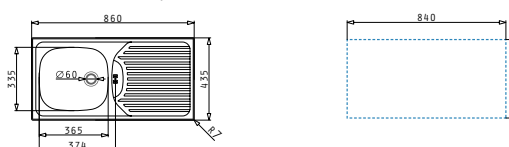

Spülenmaß: 860 x 435mm
Beckenabmessungen: 365 x 335 x 150mm
Unterschrank-Breite: **50cm**
Überlauf in Abtropffläche