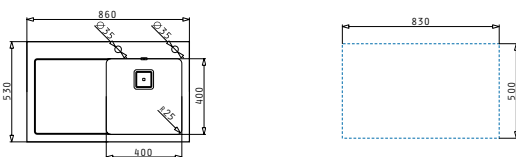

Beinhaltete Ablaufgarnitur

- 521205401** Drehcenter-Ventil quadr. mit verdecktem Überlauf
- 521055801** Sifon für Spülen mit einem Becken

CRYSTALON (86X53) 1B 1D SCHWARZ RH

Spülenmaß: 860 x 530mm  
 Beckenabmessungen: 400 x 400 x 200mm  
 Unterschrank-Breite: 50cm  
 Überlauf im Becken