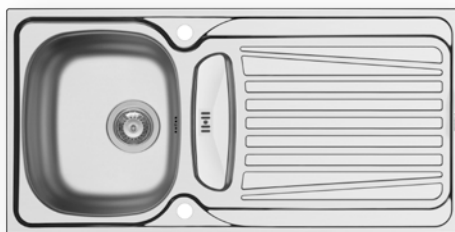

Beinhaltete Ablaufgarnitur

Einbau

SPARTA (100X50) 1 1/4B 1D