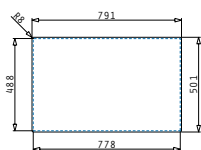

Beinhalte Ablaufgarnitur

**521015701**  
Drehcenter-Ventil Ø92  
mit Überlauf im Becken

ATHENA (79X50) 1B 1D FB

Spülenmaß: 790 x 500mm  
 Beckenabmessungen: 340 x 400 x 180mm  
 Unterschrank-Breite: 45cm  
 Überlauf im Becken