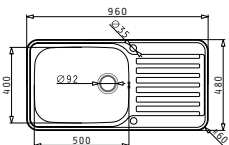

### SPACE PLUS 1B 1D

Spülenmaß: 960 x 480mm  
 Beckenabmessungen: 500 x 400 x 210mm  
 Unterschrank-Breite: **60cm**  
 Überlauf im Becken

Oberfläche	Artikel-Nummer	Becken Position	Ventil	Preis
POLIERT	<b>108738812</b>	Reversibel 1+1 Hahnlöcher	Ø92mm	<b>335,00€</b>