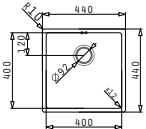

Montage als Unterbau