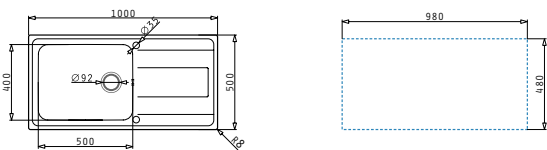

### ALEA PLUS (100X50) 1B 1D

Spülenmaß: 1000 x 500mm  
 Beckenabmessungen: 500 x 400 x 210mm  
 Unterschrank-Breite: **60cm**  
 Überlauf im Becken

Oberfläche	Artikel-Nummer	Becken Position	Ventil	Preis
POLIERT	<b>107165312</b>	Reversibel 1+1 Hahnlöcher	Ø92mm	<b>304,50€</b>