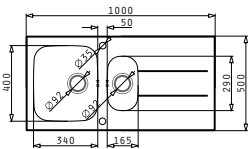

Oberfläche	Artikel-Nummer	Becken Position	Ventil	Preis
EDELSTAHL & SCHWARZES GLAS	109501430	Reversibel 1+1 Hahnlöcher	Ø92mm	959,00€

Einbau