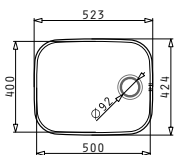

### IRIS (50X40) 1B

Außenabmessungen: 523 x 424mm  
 Beckenabmessungen: 500 x 400 x 200mm  
 Unterschrank-Breite: 60cm  
 Überlauf im Becken

Ausfrässhablone beiliegend

Oberfläche	Artikel-Nummer	Ventil	Preis
POLIERT	<b>10008405</b>	Ø92mm	<b>203,00€</b>