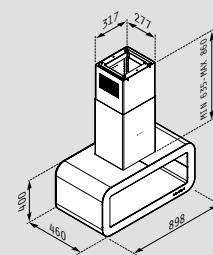

Artikel-Nummer	Breite	Preis
065021701	90cm	2.350,00€

Edelstahl & Schwarzes Sicherheitsglas

Breite: 90cm

Abluftleistung (IEC): 704m³/h

Abluftleistung (Freiblasend): 1000m³/h

Geräuschpegel: 43-69dB

Motor: 270W

2 LED Spots

Touch-Control Bedienfeld

Metallfilter: 2

065934801
Kohlefilter Set
(2 Stück)

Preis: **29,50€**

065969201
Umbau-Kit für
Umluftbetrieb
Preis: **45,00€**