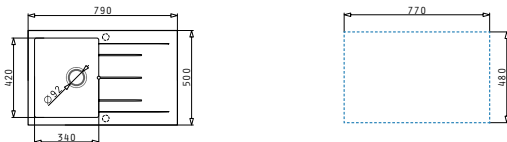

Pyragranite-Spülen

PYRAGRANITE ALAZIA (79X50) 1B 1D

Spülenmaß: 790 x 500mm
Beckenabmessungen: 340 x 420 x 205mm
Unterschrank-Breite: **45cm**
Überlauf im Becken

Farbe	Artikel-Nummer	Hahnlöcher	Ventil	Preis
SNOW	079810512	1+1 Hahnlöcher vorgebohrt	Ø92mm	365,50€
CARBON	079810612	1+1 Hahnlöcher vorgebohrt	Ø92mm	365,50€
BEIGE	079810712	1+1 Hahnlöcher vorgebohrt	Ø92mm	365,50€
CHOCOLATE	070036912	1+1 Hahnlöcher vorgebohrt	Ø92mm	365,50€
IRON GREY	070037012	1+1 Hahnlöcher vorgebohrt	Ø92mm	365,50€

Einbau

Passendes Zubehör

525005701 Holzschneidbrett	043000901 Restebeckeneinsatz Edelstahl	073024801 Geschirrkorb Edelstahl

Beinhaltenete Ablaufgarnitur

521014001 Drehcenter-Ventil Ø92 mit Überlauf im Becken	521058301 Raumsparsifon für Spülen mit einem Becken

PYRAGRANITE ALAZIA ROUND (78X49) 1B 1D

Spülenmaß: 780 x 490mm
Beckenabmessungen: Ø380 x 205mm
Unterschrank-Breite: **45cm**
Überlauf im Becken

Farbe	Artikel-Nummer	Hahnlöcher	Ventil	Preis
SNOW	070072412	1+1 Hahnlöcher vorgebohrt	Ø92mm	370,50€
CARBON	070072512	1+1 Hahnlöcher vorgebohrt	Ø92mm	370,50€
BEIGE	070072612	1+1 Hahnlöcher vorgebohrt	Ø92mm	370,50€
CHOCOLATE	070072812	1+1 Hahnlöcher vorgebohrt	Ø92mm	370,50€
IRON GREY	070072912	1+1 Hahnlöcher vorgebohrt	Ø92mm	370,50€

Einbau

Passendes Zubehör

525002901 Geschirrkorb Edelstahl

Beinhaltenete Ablaufgarnitur

521014001 Drehcenter-Ventil Ø92 mit Überlauf im Becken	521058301 Raumsparsifon für Spülen mit einem Becken