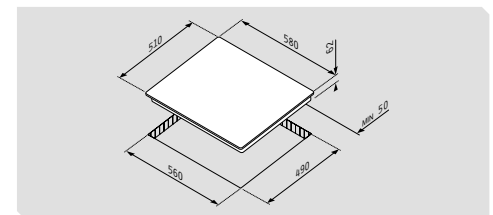

4 Massekochplatten:

- Ø145mm / 1000W
- Ø180mm / 1500W
- Ø180mm / 1500W
- Ø145mm / 1000W