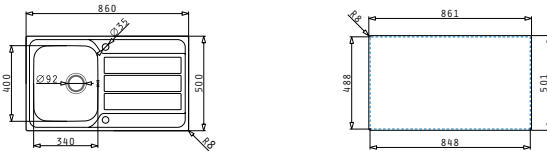

Oberfläche	Artikel-Nummer	Becken Position	Ventil	Preis
POLIERT	101100212	Reversibel 1+1 Hahnlöcher	Ø92mm	381,00€

Flächenbündig