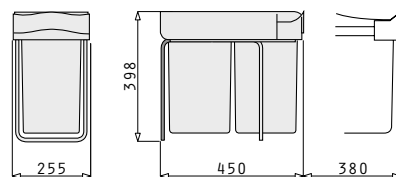

Einbau-Abfallsammler 2x14

2-fach Trennung
Abmessungen: 398 x 255 x 450 mm

Artikel-Nummer

038000401

Preis

86,50€

Gestell: Grau

Eimer: Kunststoff grau

Inhalt: 2 x 14 Liter

Zubehör: Kompletdeckel (teilw. klappbar)

Schrankbreite: ab 30cm