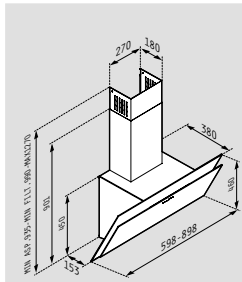

Breite: 90cm / 60cm

Abluftleistung (IEC): 730m<sup>3</sup>/h

Abluftleistung (Freiblasend): 1000m<sup>3</sup>/h

Geräuschpegel: 48-67dB

Motor: 149W

2 LED Spots

Touch-Control Bedienfeld

Metallfilter: 1