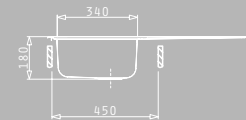

Eigenschaften

Zubehör

Das auf das Spülenmodell abgestimmte Zubehör von Pyramis erleichtert die tägliche Arbeit in der Küche.

Ventile

Die Größenangabe bezieht sich auf den Durchmesser der Abflussöffnung. Je nach Modell verfügen die Spülen von Pyramis entweder über einen 60 mm (1,5"), 92 mm (3,5") oder einen eckigen Ablauf.

Überlauf

Alle Pyramis Küchenspülen sind mit einem Überlauf ausgestattet, um so ein Überlaufen von Wasser bei geschlossenem Becken zu verhindern. Dieser Überlauf befindet sich entweder im Becken oder in der Abtropffläche.

Mindest-Unterschrank-Größe

Das angegebene Maß bezieht sich auf die benötigte Mindestgröße des Schrankes unter Berücksichtigung von Becken, Überlauf, Sifon und Armatur.

Ausschnitt

Diese Zeichnung ist eine genaue Hilfe, um den passenden Ausschnitt in der Arbeitsplatte herzustellen. Sie beinhaltet die Breite und Tiefe des Ausschnitts sowie die Radien für das entsprechende Modell. Es wird empfohlen, die Spüle zuerst in eine andere Arbeitsplatte einzubauen, bevor der Ausschnitt in der richtigen Arbeitsplatte erstellt wird.

Aufgeschäumte Dichtung

Edelstahlspülen von Pyramis sind mit einer bereits aufgeschäumten Dichtung ausgestattet. Damit wird der Einbau einer Spüle von Pyramis viel einfacher, anwendungsfreundlicher und schneller. Die Modelle sind mit dem **EASYFIX™** Logo gekennzeichnet.

Installation

Einbau

Die Küchenspüle liegt auf der Arbeitsplatte auf.

Unterbau

Der Spülenrand liegt unter der passgenau geschnittenen Arbeitsplatte.

Flächenbündiger Einbau

Der Spülenrand wird exakt in die gefräste Arbeitsplatte eingelassen.

Allseitig abgekantet

Die Auflagespüle ist so konzipiert, dass auf allen vier Seiten ein Fries nach unten entsteht.