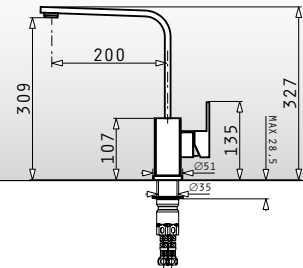

Cecilia premium

Einhebelmischer aus massivem Edelstahl. Kantige Linienführung. Schwenkbar.

Oberfläche	Artikel-Nummer	Preis
CHROM	090914203	335,00€

Oberfläche	Artikel-Nummer	Preis
PVD GUN METAL & SCHWARZ	090928203	329,00€
PVD GOLD & SCHWARZ	090928103	329,00€
PVD COPPER & SCHWARZ	090928303	329,00€

Oberfläche	Artikel-Nummer	Preis
EDELSTAHL	090917303	264,00€