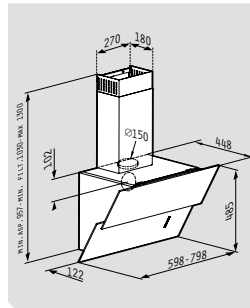

### Piegro Schwarz elegant

Energieeffizienz-Klasse **A**

**NEU!**

Artikel-Nummer	Breite	Preis
065033401	80cm	725,00€
065033501	60cm	695,00€

- Edelstahl & Schwarzes Sicherheitsglas
- Breite: 80cm / 60cm
- Abluftleistung (IEC): 730m<sup>3</sup>/h
- Abluftleistung (Freiblasend): 1000m<sup>3</sup>/h
- Geräuschpegel: 48-63dB
- Motor: 152W
- 2 LED Spots
- Touch-Control Bedienfeld
- Metallfilter: 2 (80cm), 2 (60cm)