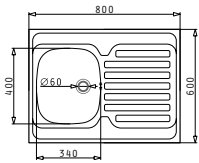

Spülenmaß: 800 x 600mm
Beckenabmessungen: 340 x 400 x 150mm
Unterschrank-Breite: **45cm**
Überlauf im Becken

Oberfläche	Artikel-Nummer	Becken Position	Ventil	Preis
GLATT	100111602	Reversibel Ohne Hahnlöcher	Ø60mm	117,00€