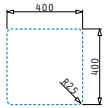

## LYDIA (40X40) 1B

Außenabmessungen: 440 x 440mm  
 Beckenabmessungen: 400 x 400 x 200mm  
 Unterschrank-Breite: 45cm  
 Überlauf im Becken

Montage als Unterbau

Ausfrässhablone beiliegend

Flächenbündiger Einbau