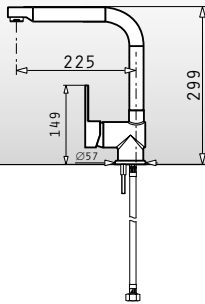

Aladia ohne Schlauchbrause elegant

Küchen-Armatur mit rechteckiger Linienführung, Auslauf schwenkbar