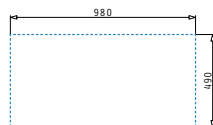

Pyragranite Tekton

PYRAGRANITE TEKTON (100X51) 1B 1D LH

Farbe	Artikel-Nummer	Hahnlöcher	Ventil	Preis
SNOW	070017212	3 Hahnlöcher vorgebohrt	∅92mm	480,00€
CARBON	070017412	3 Hahnlöcher vorgebohrt	∅92mm	480,00€
BEIGE	070017612	3 Hahnlöcher vorgebohrt	∅92mm	480,00€
CHOCOLATE	070018012	3 Hahnlöcher vorgebohrt	∅92mm	480,00€
IRON GREY	070018212	3 Hahnlöcher vorgebohrt	∅92mm	480,00€

Außenabmessungen: 1000 x 510mm
Beckenabmessungen: 465 x 360 x 210mm
Unterschrank-Breite: 60cm
Überlauf im Becken

Beinhaltete Ablaufgarnitur

PYRAGRANITE TEKTON (100X51) 1B 1D RH

Farbe	Artikel-Nummer	Hahnlöcher	Ventil	Preis
SNOW	070017112	3 Hahnlöcher vorgebohrt	∅92mm	480,00€
CARBON	070017312	3 Hahnlöcher vorgebohrt	∅92mm	480,00€
BEIGE	070017512	3 Hahnlöcher vorgebohrt	∅92mm	480,00€
CHOCOLATE	070017912	3 Hahnlöcher vorgebohrt	∅92mm	480,00€
IRON GREY	070018112	3 Hahnlöcher vorgebohrt	∅92mm	480,00€

Außenabmessungen: 1000 x 510mm
Beckenabmessungen: 465 x 360 x 210mm
Unterschrank-Breite: 60cm
Überlauf im Becken

Beinhaltete Ablaufgarnitur