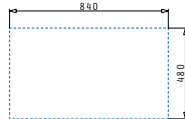

VERA (86X50) 1B 1D

Spülenmaß: 860 x 500mm
Beckenabmessungen: 340 x 400 x 150mm
Unterschrank-Breite: 45cm
Überlauf im Becken

Oberfläche	Artikel-Nummer	Becken Position	Ventil	Preis
POLIERT	101107212	Reversibel 1+1 Hahnlöcher	Ø92mm	223,50€

Einbau

EASYFIX™

Passendes Zubehör

525004801
Holzschneidbrett

525002801
Geschirrkorb
weiß

521015301
Sifon mit flexiblem Abgang
und G5-Anschluss

Beinhaltete Ablaufganitur

521015701
Drehexcenter-Ventil Ø92
mit Überlauf im Becken

VERA (100X50) 1 1/2B 1D

Spülenmaß: 1000 x 500mm
Beckenabmessungen: 340 x 400 x 150mm / 160 x 300 x 90mm
Unterschrank-Breite: 60cm
Überlauf im Becken

Oberfläche	Artikel-Nummer	Becken Position	Ventil	Preis
POLIERT	101107312	Reversibel 1+1 Hahnlöcher	Ø92mm	294,50€

Einbau

EASYFIX™

Passendes Zubehör

525004801
Holzschneidbrett

525002801
Geschirrkorb
weiß

521015301
Sifon mit flexiblem Abgang
und G5-Anschluss

Beinhaltetes Zubehör

525000801
Restebeckeneinsatz
Kunststoff