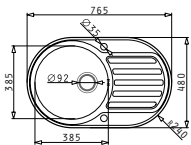

Oberfläche	Artikel-Nummer	Becken Position	Ventil	Preis
GLATT	100167014	Reversibel 1+1 Hahnlöcher	Ø92mm	193,00€

Einbau

EASYFIX™