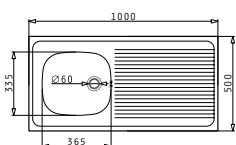

Spülenmaß: 1000 x 500mm
Beckenabmessungen: 365 x 335 x 150mm
Unterschrank-Breite: **45cm**
Überlauf im Becken

Oberfläche	Artikel-Nummer	Becken Position	Ventil	Preis
GLATT	100100002	Reversibel Ohne Hahnlöcher	Ø60mm	101,50€