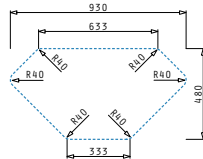

Spülenmaß: 950 x 500mm
Beckenabmessungen: 340 x 400 x 180mm
Unterschrank-Breite: 45cm / Eckschrank ab 90/90cm
Überlauf in der Abtropffläche