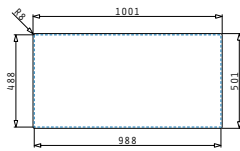

Athena FB

ATHENA EXTRA (100X50) 1 1/2B 1D FB

Spülenmaß: 1000 x 500mm
Beckenabmessungen: 340 x 400 x 165mm / 165 x 290 x 120mm
Unterschrank-Breite: 60cm
Überlauf im Becken

Oberfläche	Artikel-Nummer	Becken Position	Ventil	Preis
POLIERT	101220112	Reversibel 1+1 Hahnlöcher	Ø92mm	502,50€

Flächenbündig

Passendes Zubehör

043001401
Glasschneidbrett
Schwarz

525009501
Holzschneidbrett

525006401
Geschirrkorb
Edelstahl

521004301
Sink & Shower
Cover

521015301
Sifon mit flexiblem Abgang
und GS-Anschluss

Beinhaltenes Ablaufgarnitur

Beinhaltenes Zubehör

100060001
Restebeckeneinsatz
Edelstahl