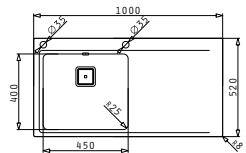

# Olynthos Serie

Olynthos

OLYNTHOS (100X52) 1B 1D LH

Spülenmaß: 1000 x 520mm  
 Beckenabmessungen: 450 x 400 x 200mm  
 Unterschrank-Breite: 50cm  
 Überlauf im Becken

Flächenbündiger Einbau

Montage Als Einbau