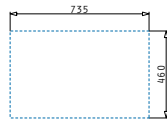

## Edelstahl-Spülen

CRETA 1B 1D FLAT

Spülenmaß: 755 x 480mm  
 Beckenabmessungen: 340 x 400 x 150mm  
 Unterschrank-Breite: **45cm**  
 Überlauf im Becken

Oberfläche	Artikel-Nummer	Becken Position	Ventil	Preis
POLIERT	<b>101107602</b>	Reversibel Ohne Hahnlöcher	Ø92mm	<b>122,00€</b>