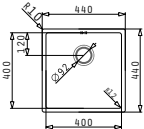

Montage als Unterbau