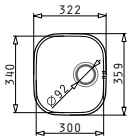

Außenabmessungen: 322 x 359mm
Beckenabmessungen: 300 x 340 x 170mm
Unterschrank-Breite: 40cm
Überlauf im Becken

Ausfrässhablone beiliegend

Oberfläche	Artikel-Nummer	Ventil	Preis
POLIERT	100010129	Ø92mm	127,00€

Unterbau