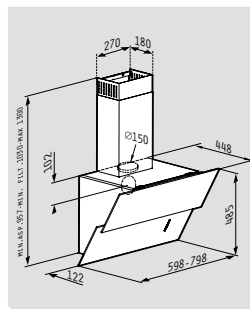

### Piegro Weiss elegant

Energieeffizienz-Klasse **A**

**NEU!**

Artikel-Nummer	Breite	Preis
065033601	80cm	795,00€
065033701	60cm	760,00€

- Edelstahl & Weisses Sicherheitsglas
- Breite: 80cm / 60cm
- Abluftleistung (IEC): 730m<sup>3</sup>/h
- Abluftleistung (Freiblasend): 1000m<sup>3</sup>/h
- Geräuschpegel: 48-63dB
- Motor: 152W
- 2 LED Spots
- Touch-Control Bedienfeld
- Metallfilter: 2 (80cm), 2 (60cm)