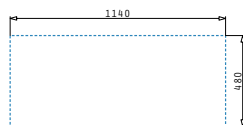

Spülenmaß: 1160 x 500mm
Beckenabmessungen: 340 x 400 x 190mm / 340 x 400 x 190mm
Unterschrank-Breite: **80cm**
Überlauf im Becken