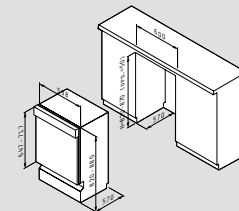

Abmessungen: 60cm

Kapazität: 12 Gedecke

Bedienpanel: Teilintegriert, Edelstahl

Geräuschpegel: 49dB

Anzahl Programme: 4

Programmtemperaturen: 40°-50°-65°

Aqua Stop System

Bedientasten: Elektronisch

Edelstahl-Filter

Wasserenthärtungssystem

Reinigungswirkungsklasse: A

Trocknungswirkungsklasse: A