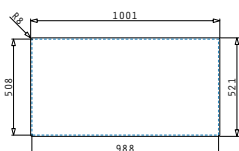

### OLYNTHOS (100X52) 1 1/2B 1D RH

Spülenmaß: 1000 x 520mm  
 Beckenabmessungen: 170 x 400 x 140mm / 340 x 400 x 200mm  
 Unterschrank-Breite: **60cm**  
 Überlauf im Becken

Flächenbündiger Einbau

Montage Als Einbau