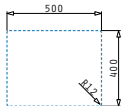

### ASTRIS COLORA (50X40) 1B COPPER

Außenabmessungen: 540 x 440mm  
 Beckenabmessungen: 500 x 400 x 200mm  
 Unterschrank-Breite: 60cm  
 Überlauf im Becken

Montage als Unterbau

Ausfrässhablone beiliegend