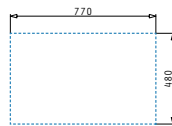

# Alea Serie

ALEA (79X50) 1B 1D

Spülenmaß: 790 x 500mm  
 Beckenabmessungen: 330 x 400 x 190mm  
 Unterschrank-Breite: 45cm  
 Überlauf im Becken

Oberfläche	Artikel-Nummer	Becken Position	Ventil	Preis
POLIERT	<b>107158612</b>	Reversibel 1+1 Hahnlöcher	Ø92mm	<b>274,50€</b>