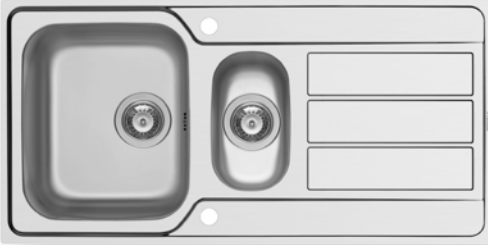

Athena FB

ATHENA EXTRA (100X50) 1 1/2B 1D FB

Spülenmaß: 1000 x 500mm
Beckenabmessungen: 340 x 400 x 165mm / 165 x 290 x 120mm
Unterschrank-Breite: 60cm
Überlauf im Becken

Oberfläche	Artikel-Nummer	Becken Position	Ventil	Preis
POLIERT	101220112	Reversibel 1+1 Hahnlöcher	Ø92mm	502,50€

Flächenbündig

Passendes Zubehör

043001401
Glasschneidbrett
Schwarz

525009501
Holzschneidbrett

525006401
Geschirrkorb
Edelstahl

521004301
Sink & Shower
Cover

521015301
Sifon mit flexiblem Abgang
und GS-Anschluss

Beinhaltenes Ablaufgarnitur

Beinhaltenes Zubehör

100060001
Restebeckeneinsatz
Edelstahl