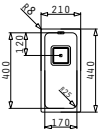

# Lume Serie

Lume

LUME (17X40) 1B

Außenabmessungen: 210 x 440mm  
 Beckenabmessungen: 170 x 400 x 140mm  
 Unterschrank-Breite: 30cm  
 Überlauf im Becken

Montage als Unterbau

Ausfrässhablone beiliegend

Flächenbündiger Einbau