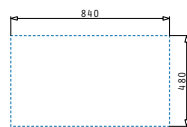

Beinhaltetes Zubehör

**521017101**  
Rechteckige Abdeckung für das Siebkorbventil  
Maße: 23 x 11 cm

PYRAGRANITE KARTESIO (86X50) 1B 1D

Außenabmessungen: 860 x 500mm  
 Beckenabmessungen: 360 x 420 x 210mm  
 Unterschrank-Breite: 45cm  
 Überlauf im Becken