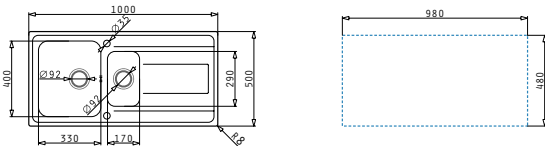

#### Beinhaltete Ablaufgarnitur

-   
**521015701**  
 Drehcenter-Ventil Ø92  
 mit Überlauf im Becken

ALEA (100X50) 1 1/2B 1D

Spülenmaß: 1000 x 500mm  
 Beckenabmessungen: 330 x 400 x 190mm / 170 x 290 x 130mm  
 Unterschrank-Breite: 60cm  
 Überlauf im Becken