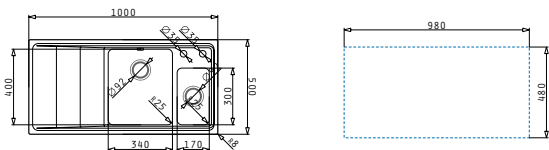

Oberfläche	Artikel-Nummer	Hahnlöcher	Ventil	Preis
POLIERT	107149330	2 Hahnlöcher	Ø92mm	863,00€

Passendes Zubehör

043001401 Glasschneidbrett Schwarz	043001201 Restebeckeneinsatz Edelstahl (nur für das Hauptbecken geeignet)	521004301 Sink & Shower Cover

Beinhaltete Ablaufgarnitur

521097201 Siebkorbventil Ø92	521102401 Drehexcenter-Ventil Ø92 mit Überlauf im Becken	521055201 Sifon für Spülen mit 1 1/2 Becken