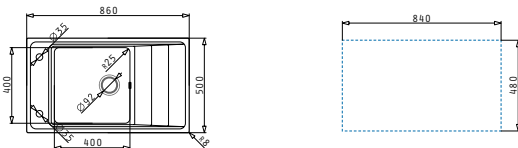

# Studio Serie

STUDIO (86X50) 1B 1D REV

Spülenmaß: 860 x 500mm  
 Beckenabmessungen: 400 x 400 x 200mm  
 Unterschrank-Breite: 60cm  
 Überlauf im Becken

Oberfläche	Artikel-Nummer	Becken Position	Ventil	Preis
POLIERT	<b>107152430</b>	Reversibel 1+1 Hahnlöcher	Ø92mm	<b>538,00€</b>