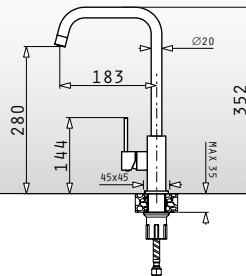

Adelita PVD premium

Einhebelmischer mit PVD Beschichtung.