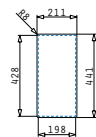

# Lume Serie

Lume

LUME (17X40) 1B

Außenabmessungen: 210 x 440mm  
 Beckenabmessungen: 170 x 400 x 140mm  
 Unterschrank-Breite: 30cm  
 Überlauf im Becken

Montage als Unterbau

Ausfrässhablone beiliegend

Flächenbündiger Einbau