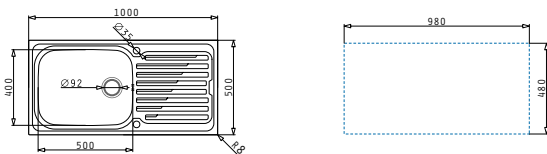

Oberfläche	Artikel-Nummer	Becken Position	Ventil	Preis
POLIERT	107121512	Reversibel 1+1 Hahnlöcher	Ø92mm	350,50€