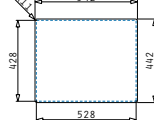

Flächenbündiger Einbau