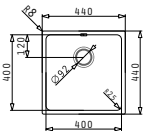

Außenabmessungen: 440 x 440mm
Beckenabmessungen: 400 x 400 x 200mm
Unterschrank-Breite: 45cm
Überlauf im Becken

Montage als Unterbau