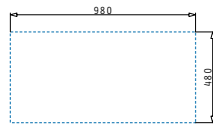

Spülenmaß: 1000 x 500mm
Beckenabmessungen: 495 x 415 x 205mm
Unterschrank-Breite: 60cm
Überlauf im Becken