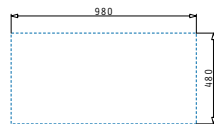

Außenabmessungen: 1000 x 500mm
Beckenabmessungen: 500 x 420 x 210mm
Unterschrank-Breite: 60cm
Überlauf im Becken