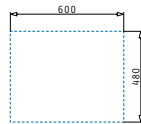

Spülenmaß: 620 x 500mm
Beckenabmessungen: 340 x 400 x 190mm / 165 x 290 x 130mm
Unterschrank-Breite: 60cm
Überlauf im Becken