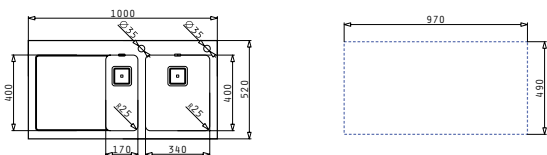

## CRYSTALON (100X52) 1 1/2B 1D SCHWARZ RH

Spülenmaß: 1000 x 520mm  
 Beckenabmessungen: 170 x 400 x 140mm / 340 x 400 x 200mm  
 Unterschrank-Breite: **60cm**  
 Überlauf im Becken

Oberfläche	Artikel-Nummer	Hahnlöcher	Ventil	Preis
EDELSTAHL & SCHWARZES GLAS	<b>109504630</b>	2 Hahnlöcher	Quadratisch	<b>1.604,00€</b>