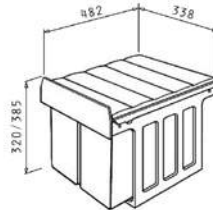

Einbau-Abfallsammler

Einbau-Abfallsammler PROFI 3-fach

3-fach Trennung
Abmessungen: 338 x 320 x 485 mm

Artikel-Nummer	Preis
038002601	188,00€

Gestell: Hellgrau / anthrazit

Eimer: Kunststoff anthrazit

Inhalt: 1 x 16 Liter, 2 x 8 Liter

Zubehör: Vollauszug, Kompletdeckel,

Seitenbleche pulverbeschichtet

Schrankbreite: ab 40cm