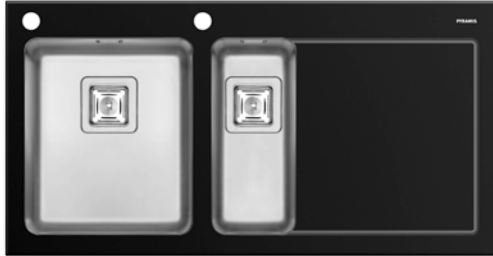

Edelstahl & Glas Spülen

CRYSTALON (100X52) 1 1/2B 1D SCHWARZ LH

Spülenmaß: 1000 x 520mm
Beckenabmessungen: 340 x 400 x 200mm / 170 x 400 x 140mm
Unterschrank-Breite: **60cm**
Überlauf im Becken