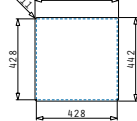

Flächenbündiger Einbau

Oberfläche	Artikel-Nummer	Einbauvariante	Ventil	Preis
GUN METAL	101054901	Unterbau	Ø92mm	799,00€
GUN METAL	101055201	Flächenbündig	Ø92mm	854,00€