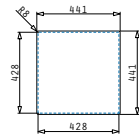

## LYDIA (40X40) 1B

Außenabmessungen: 440 x 440mm  
 Beckenabmessungen: 400 x 400 x 200mm  
 Unterschrank-Breite: 45cm  
 Überlauf im Becken

Montage als Unterbau

Ausfrässhablone beiliegend

Flächenbündiger Einbau