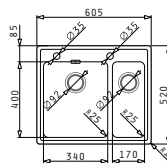

### PELLA (60,5X52) 1 1/2B

Spülenmaß: 605 x 520mm  
 Beckenabmessungen: 340 x 400 x 200mm / 170 x 400 x 140mm  
 Unterschrank-Breite: **60cm**  
 Überlauf im Becken

Flächenbündiger Einbau

Einbau

Oberfläche	Artikel-Nummer	Hahnlöcher	Ventil	Preis
POLIERT	<b>108910201</b>	2 Hahnlöcher	Ø92mm	<b>853,00€</b>