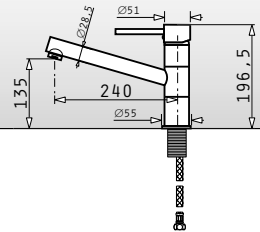

Aria classic

Zylindrischer Einhebelmischer mit drehbarem Auslauf

Oberfläche	Artikel-Nummer	Preis
CHROM	090917803	304,50€

Oberfläche	Artikel-Nummer	Preis
CHROM	090919403	173,00€

Oberfläche	Artikel-Nummer	Preis
CHROM	090919103	183,00€