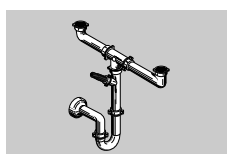

521055101
Sifon für Spülen
mit 2 Becken

Preis: **8,50€**