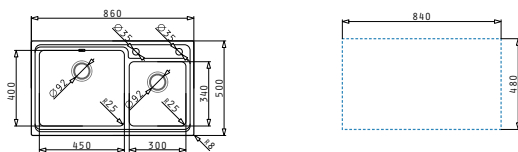

Oberfläche	Artikel-Nummer	Hahnlöcher	Ventil	Preis
POLIERT	107149230	1+1 Hahnlöcher	Ø92mm	679,00€