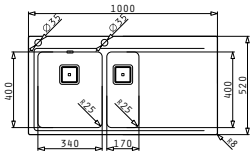

Flächenbündiger Einbau