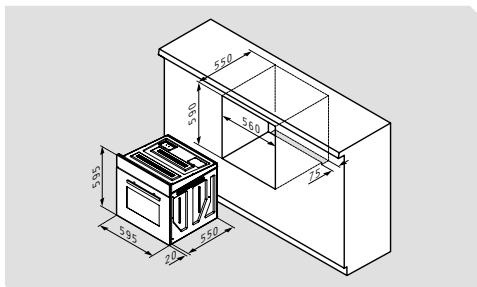

Artikel-Nummer **034005101** Preis **720,00€**

- Abmessungen: 595 x 595 x 570mm
- 11 Backofenfunktionen
- Nutzbares Volumen: 66 Liter
- Touch-Control-Bedienung
- Digitale Programmierbarkeit
- Zeitschaltuhr
- Zweifach-Verglasung
- Innentür abnehmbar
- Seitliche Führungsschienen
- Teleskopauszug
- Easy-to-clean Email
- Beinhaltet: 1 Rost & 1 Backblech (45x36x3,5cm)