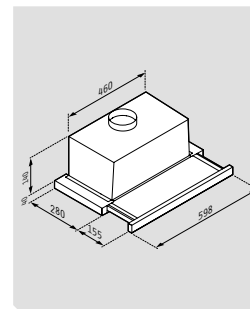

065954301
Kohlefilter Set
(2 Stück)

Preis: **14,50€**