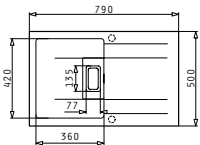

# Pyragranite Kartesio Serie

Pyragranite Kartesio

PYRAGRANITE KARTESIO (79X50) 1B 1D

Außenabmessungen: 790 x 500mm  
 Beckenabmessungen: 360 x 420 x 210mm  
 Unterschrank-Breite: 45cm  
 Überlauf im Becken