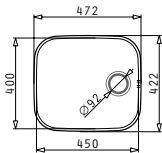

Außenabmessungen: 472 x 422mm
Beckenabmessungen: 450 x 400 x 200mm
Unterschrank-Breite: 50cm
Überlauf im Becken

Ausfrässhablone beiliegend

Oberfläche	Artikel-Nummer	Ventil	Preis
POLIERT	10009929	Ø92mm	198,00€

Unterbau