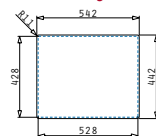

Flächenbündiger Einbau

Oberfläche	Artikel-Nummer	Einbauvariante	Ventil	Preis
COPPER	101055601	Unterbau	Ø92mm	829,00€
COPPER	101055901	Flächenbündig	Ø92mm	889,00€