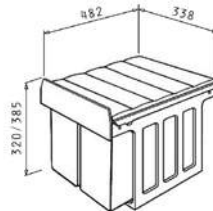

Einbau-Abfallsammler PROFI 2-fach

2-fach Trennung
Abmessungen: 338 x 320 x 485 mm

Artikel-Nummer	Preis
038002701	183,00€

Gestell: Hellgrau / anthrazit

Eimer: Kunststoff anthrazit

Inhalt: 2 x 16 Liter

Zubehör: Vollauszug, Kompletdeckel,

Seitenbleche pulverbeschichtet

Schrankbreite: ab 40cm