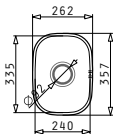

Außenabmessungen: 262 x 357mm
Beckenabmessungen: 240 x 335 x 150mm
Unterschrank-Breite: 30cm
Überlauf im Becken