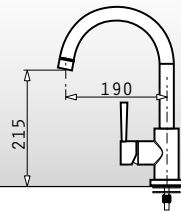

Gusto Basic premium

Einhebelmischer mit hohem Auslauf