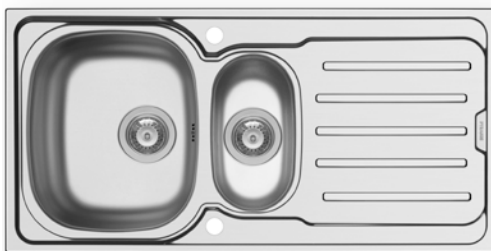

VERA (100X50) 1 1/2B 1D

Spülenmaß: 1000 x 500mm
Beckenabmessungen: 340 x 400 x 150mm / 160 x 300 x 90mm
Unterschrank-Breite: 60cm
Überlauf im Becken

Oberfläche	Artikel-Nummer	Becken Position	Ventil	Preis
POLIERT	101107312	Reversibel 1+1 Hahnlöcher	Ø92mm	294,50€

Einbau

EASYFIX™

Passendes Zubehör

525004801
Holzschneidbrett

525002801
Geschirrkorb
weiß

521015301
Sifon mit flexiblem Abgang
und G5-Anschluss

Beinhaltetes Zubehör

525000801
Restebeckeneinsatz
Kunststoff