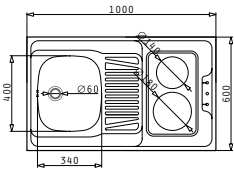

Spülenmaß: 1000 x 600 x 55mm
Beckenabmessungen: 340 x 400 x 150mm
Unterschrank-Breite: **45cm**
Überlauf im Becken