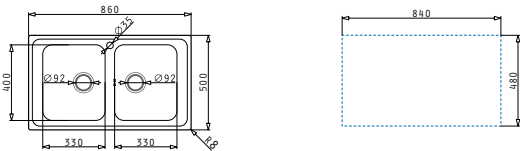

Oberfläche	Artikel-Nummer	Hahnlöcher	Ventil	Preis
POLIERT	107157702	1 Hahnloch	Ø92mm	325,00€

Passendes Zubehör

- **043001401**
  Glasschneidbrett
  Schwarz
- **525009501**
  Holzschneidbrett
- **525006401**
  Geschirrkorb
  Edelstahl
- **521004301**
  Sink & Shower
  Cover

Beinhaltete Ablaufgarnitur

- **521097201**
  Siebkorbventil
  Ø92
- **521097301**
  Siebkorbventil Ø92
  mit Überlauf im Becken
- **521058401**
  Raumsparfüß für Spülen
  mit 2 Becken