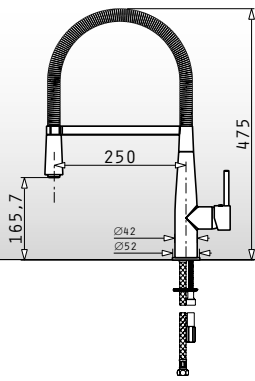

Librata premium

Hoher Einhebelmischer mit flexibler Brause. Schwenkbar.