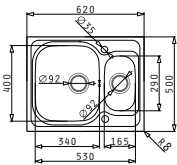

Spülenmaß: 620 x 500mm
Beckenabmessungen: 340 x 400 x 190mm / 165 x 290 x 130mm
Unterschrank-Breite: 60cm
Überlauf im Becken

Oberfläche	Artikel-Nummer	Becken Position	Ventil	Preis
POLIERT	107123352	Reversibel 1+1 Hahnlöcher	Ø92mm	294,50€

Einbau

EASYFIX™

Passendes Zubehör

- **525004701**
  Holzschneidbrett
- **100060001**
  Restebeckeneinsatz
  Edelstahl
- **525000201**
  Restebeckeneinsatz
  Kunststoff
- **525004201**
  Geschirrkorb
  Edelstahl
- **521015301**
  Sifon mit flexiblem Abgang
  und GS-Anschluss