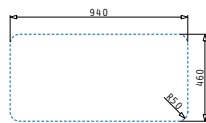

### SPACE PLUS 1B 1D

Spülenmaß: 960 x 480mm  
 Beckenabmessungen: 500 x 400 x 210mm  
 Unterschrank-Breite: **60cm**  
 Überlauf im Becken

Oberfläche	Artikel-Nummer	Becken Position	Ventil	Preis
POLIERT	<b>108738812</b>	Reversibel 1+1 Hahnlöcher	Ø92mm	<b>335,00€</b>