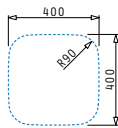

Außenabmessungen: 423 x 423mm
Beckenabmessungen: 400 x 400 x 200mm
Unterschrank-Breite: 45cm
Überlauf im Becken

Ausfrässhablone beiliegend

Oberfläche	Artikel-Nummer	Ventil	Preis
POLIERT	100009309	Ø92mm	167,50€