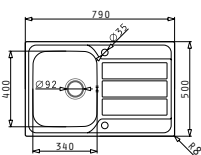

Beinhalte Ablaufgarnitur

**521015701**  
Drehcenter-Ventil Ø92  
mit Überlauf im Becken

ATHENA (79X50) 1B 1D FB

Spülenmaß: 790 x 500mm  
 Beckenabmessungen: 340 x 400 x 180mm  
 Unterschrank-Breite: 45cm  
 Überlauf im Becken