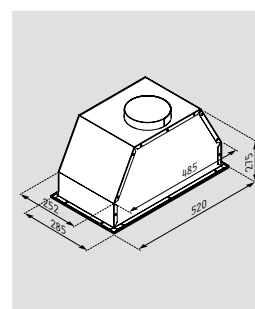

Artikel-Nummer	Breite	Preis
065035001	52cm	490,00€

Edelstahl
Breite: 52cm
Abluftleistung (IEC): 716m³/h
Abluftleistung (Freiblasend): 950m³/h
Geräuschpegel: 48-56dB
Motor: 173,5W
2 LED Spots
Drucktasten
Metallfilter: 1