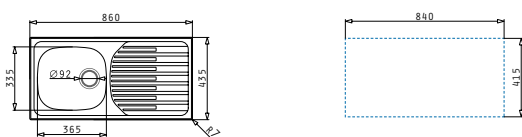

Spülenmaß: 860 x 435mm
Beckenabmessungen: 365 x 335 x 150mm
Unterschrank-Breite: **45cm**
Überlauf im Becken

Oberfläche	Artikel-Nummer	Becken Position	Ventil	Preis
GLATT	100145302	Reversibel Ohne Hahnlöcher	Ø92mm	107,00€
LEINEN	100145402	Reversibel Ohne Hahnlöcher	Ø92mm	127,00€

Passendes Zubehör

Einbau

EASYFIX™

Beinhalte Ablaufganitur