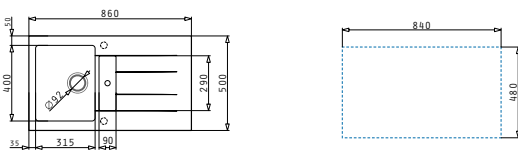

Farbe	Artikel-Nummer	Hahnlöcher	Ventil	Preis
SNOW	0700101 12	1+1 Hahnlöcher vorgebohrt	Ø92mm	386,00€
CARBON	0700102 12	1+1 Hahnlöcher vorgebohrt	Ø92mm	386,00€
BEIGE	0700103 12	1+1 Hahnlöcher vorgebohrt	Ø92mm	386,00€
CHOCOLATE	0700385 12	1+1 Hahnlöcher vorgebohrt	Ø92mm	386,00€
IRON GREY	0700386 12	1+1 Hahnlöcher vorgebohrt	Ø92mm	386,00€

Einbau

Passendes Zubehör

525005701 Holzschneidbrett
043001801 Resteschale Edelstahl

Beinhaltete Ablaufgarnitur

521206601 Drehexcenter-Ventil Ø92 mit Überlauf im Abtropffläche
521058301 Raumparsifon für Spülen mit einem Becken