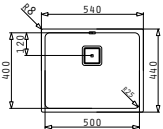

### Beinhaltete Ablaufgarnitur

**521205501**  
 Siebkorb-Ventil  
 quadr. mit verdecktem  
 Überlauf

Lume

LUME (50X40) 1B

Außenabmessungen: 540 x 440mm  
 Beckenabmessungen: 500 x 400 x 200mm  
 Unterschrank-Breite: 60cm  
 Überlauf im Becken