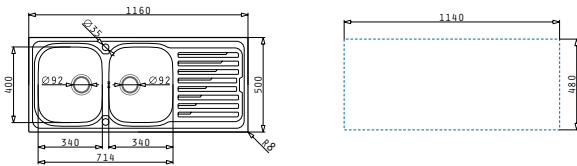

Oberfläche	Artikel-Nummer	Becken Position	Ventil	Preis
POLIERT	107121312	Reversibel 1+1 Hahnlöcher	Ø92mm	386,00€