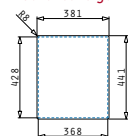

Oberfläche	Artikel-Nummer	Einbauvariante	Ventil	Preis
POLIERT	101024101	Unterbau	Quadratisch	315,00€
POLIERT	101023601	Flächenbündig	Quadratisch	325,00€