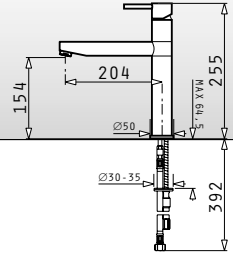

Tenoro elegant

Umstellbarer Einhebelmischer mit schwarzem und rotem flexiblen Silikonschlauch

NEU!

Silikonschläuche in Schwarz und Rot inkl.

Grazia elegant

Geradliniger Einhebelmischer mit flachem Auslauf-Oberteil

NEU!

Rota elegant

Einhebelmischer mit erhöhtem Auslauf

NEU!

Oberfläche	Artikel-Nummer	Preis
CHROM & SILIKON	090921703	376,00€

Oberfläche	Artikel-Nummer	Preis
CHROM	090911703	355,50€
CHROM & CARBON	090920503	376,00€
CHROM & BEIGE	090920603	376,00€

Oberfläche	Artikel-Nummer	Preis
CHROM	095101003	259,00€
ROSE GOLD	090921603	499,00€