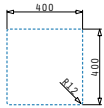

Ausfrässhablone beiliegend