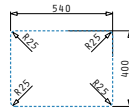

Montage als Unterbau

Ausfrässhablone beiliegend

Oberfläche	Artikel-Nummer	Einbauvariante	Ventil	Preis
POLIERT	101045830	Unterbau	Ø92mm	619,50€