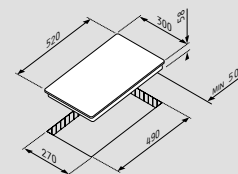

2 Induktions-Kochzonen:

Ø210mm / 2000W

Ø145mm / 1600W