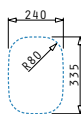

Außenabmessungen: 262 x 357mm
Beckenabmessungen: 240 x 335 x 150mm
Unterschrank-Breite: 30cm
Überlauf im Becken