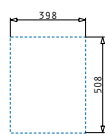

Montage Als Einbau