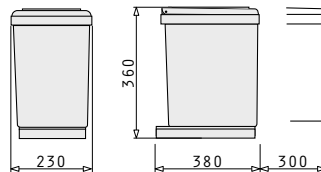

Einbau-Abfallsammler 2x7,5

2-fach Trennung
Abmessungen: 360 x 230 x 380mm

Artikel-Nummer

038000501

Preis

56,00€

Gestell: Grau

Eimer: Kunststoff grau

Inhalt: 2 x 7,5 Liter

Zubehör: Klappdeckel (öffnet automatisch)

Schrankbreite: ab 30cm