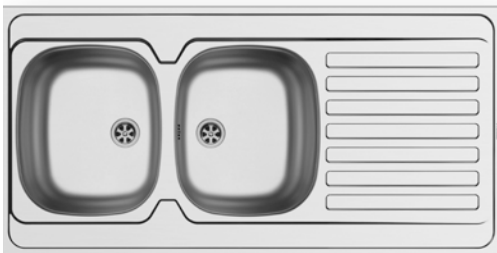

INTERNATIONAL (120X60) 2B 1D