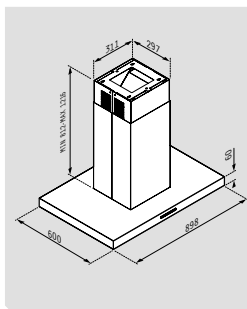

065972801
Kohlefilter
(1 Stück)

Preis: **50,00€**