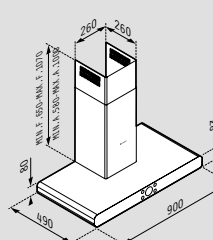

Artikel-Nummer	Breite	Preis
065019901	90cm	1.198,00€

Edelstahl & Schwarzes Sicherheitsglas

Breite: 90cm

Abluftleistung (IEC): 669m³/h

Abluftleistung (Freiblasend): 1000m³/h

Geräuschpegel: 49-69dB

Motor: 220W

2 LED Spots

Touch-Control Bedienfeld

Metallfilter: 3