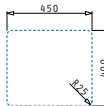

## LYDIA (45X40) 1B

Außenabmessungen: 490 x 440mm  
 Beckenabmessungen: 450 x 400 x 200mm  
 Unterschrank-Breite: 50cm  
 Überlauf im Becken

Montage als Unterbau

Ausfrässhablone beiliegend

Flächenbündiger Einbau