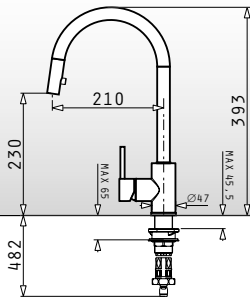

Amada premium

Einhebelmischer mit hohem Auslauf und ausziehbarer Schlauchbrause