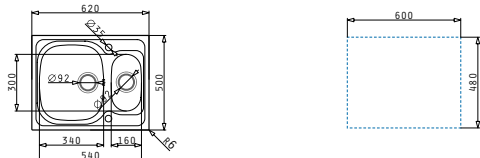

Oberfläche	Artikel-Nummer	Becken Position	Ventil	Preis
GLATT	100135112	Reversibel 1+1 Hahnlöcher	Ø92mm	223,50€