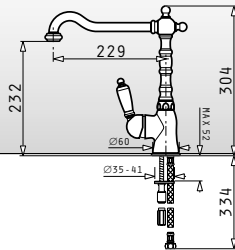

Baroque classic

Einhebelmischer im Nostalgie-Look für Landhausstil-Küchen

Oberfläche	Artikel-Nummer	Preis
CHROM	095121003	299,50€
BRONZE	095120203	315,00€