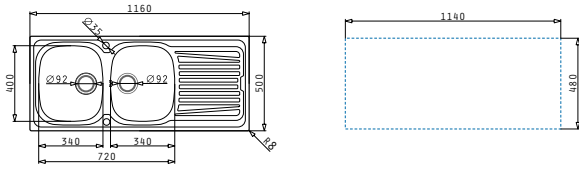

Oberfläche	Artikel-Nummer	Becken Position	Ventil	Preis
GLATT	100133112	Reversibel 1+1 Hahnlöcher	Ø92mm	274,50€

Passendes Zubehör

Beinhaltete Ablaufganitur

Einbau

EASYFIX™