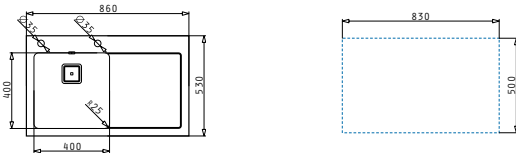

# Crystalon Serie

Kombination aus unterlackiertem Sicherheitsglas  
mit Facettenschliff und Edelstahl - Unterbaubecken

Crystalon

CRYSTALON (86X53) 1B 1D SCHWARZ LH

Spülenmaß: 860 x 530mm  
 Beckenabmessungen: 400 x 400 x 200mm  
 Unterschrank-Breite: 50cm  
 Überlauf im Becken