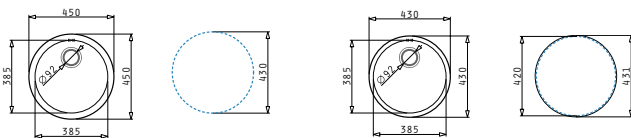

Einbaubecken

CR

Außenabmessungen: Ø450mm (Ø430mm flächenbündige Variante)
Beckenabmessungen: Ø385 x 150mm
Unterschrank-Breite: 45cm
Überlauf im Becken

Montage Als Einbau

Flächenbündiger Einbau

Oberfläche	Artikel-Nummer	Einbauvariante	Ventil	Preis
POLIERT	100034704	Einbau	Ø92mm	101,50€
POLIERT	100034008	Einbau	Ø60mm	91,50€
LEINEN	100034405	Einbau	Ø60mm	117,00€
POLIERT	100045829	Flächenbündig	Ø92mm	117,00€

Passendes Zubehör

Beinhaltenete Ablaufganitur

EASYFIX™

CT

Außenabmessungen: Ø450mm
Beckenabmessungen: Ø385 x 30mm
Unterschrank-Breite: 45cm

Oberfläche	Artikel-Nummer	Einbauvariante	Ventil	Preis
POLIERT	100040704	Einbau	Ø60mm	96,50€
LEINEN	100041004	Einbau	Ø60mm	127,00€

Passendes Zubehör

Beinhaltenete Ablaufganitur

EASYFIX™

KIBA SQUARE

Außenabmessungen: 465 x 405mm (446 x 386mm flächenbündige Variante)
Beckenabmessungen: 400 x 340 x 150mm
Unterschrank-Breite: 45cm
Überlauf im Becken

Montage Als Einbau

Flächenbündiger Einbau

Oberfläche	Artikel-Nummer	Einbauvariante	Ventil	Preis
POLIERT	100080106	Einbau	Ø92mm	137,50€
POLIERT	100075429	Flächenbündig	Ø92mm	152,50€

Passendes Zubehör

Beinhaltenete Ablaufganitur

EASYFIX™