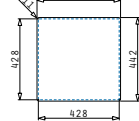

Oberfläche	Artikel-Nummer	Einbauvariante	Ventil	Preis
GEBÜRSTET	101027701	Unterbau	Ø92mm	650,00€
GEBÜRSTET	101028301	Flächenbündig	Ø92mm	670,00€