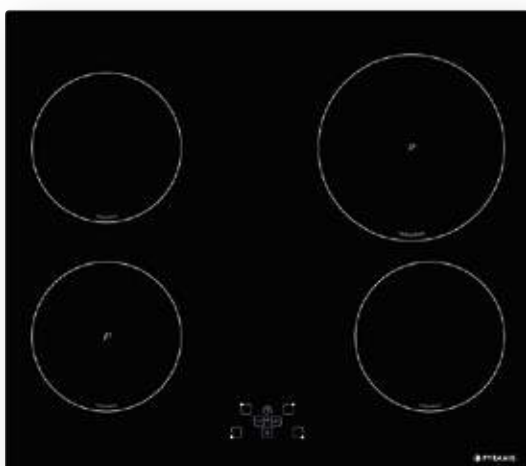

Kochfeld 58 Induktion 489 Touch Autark

Artikel-Nummer: **030011401**   Preis: **670,00€**