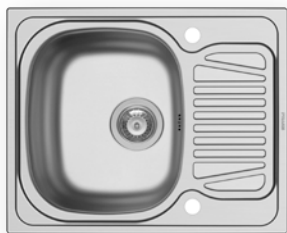

Sparta

SPARTA (62X50) 1B 1D

Spülenmaß: 620 x 500mm
Beckenabmessungen: 340 x 400 x 150mm
Unterschrank-Breite: 45cm
Überlauf im Becken