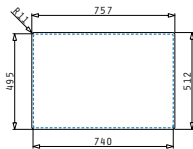

# Edelstahl-Spülen

ISTROS FB (75,5X51) 1B

Spülenmaß: 755 x 510mm  
 Beckenabmessungen: 705 x 400 x 200mm  
 Unterschrank-Breite: 80cm  
 Überlauf im Becken

Oberfläche	Artikel-Nummer	Hahnlöcher	Ventil	Preis
GEBÜRSTET	<b>101043301</b>	2 Hahnlöcher	Ø92mm	<b>1.005,00€</b>