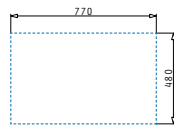

# Pyragranite Kartesio Serie

Pyragranite Kartesio

PYRAGRANITE KARTESIO (79X50) 1B 1D

Außenabmessungen: 790 x 500mm  
 Beckenabmessungen: 360 x 420 x 210mm  
 Unterschrank-Breite: 45cm  
 Überlauf im Becken