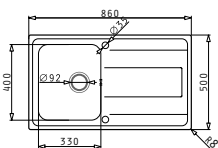

Oberfläche	Artikel-Nummer	Becken Position	Ventil	Preis
POLIERT	107158412	Reversibel 1+1 Hahnlöcher	Ø92mm	284,50€

Einbau

EASYFIX™