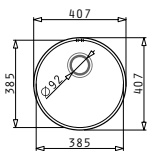

Außenabmessungen: Ø407
Beckenabmessungen: Ø385 x 150mm
Unterschrank-Breite: 45cm
Überlauf im Becken

Ausfrässhablone beiliegend

Oberfläche	Artikel-Nummer	Ventil	Preis
POLIERT	100009412	Ø92mm	127,00€

Unterbau