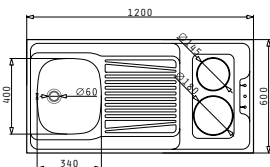

Spülenmaß: 1200 x 600 x 55mm
Beckenabmessungen: 340 x 400 x 150mm
Unterschrank-Breite: 45cm
Überlauf im Becken