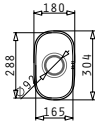

Außenabmessungen: 180 x 304mm
Beckenabmessungen: 165 x 288 x 120mm
Unterschrank-Breite: 30cm
Überlauf im Becken