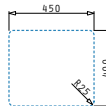

Ausfrässhablone beiliegend