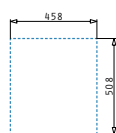

Montage Als Einbau