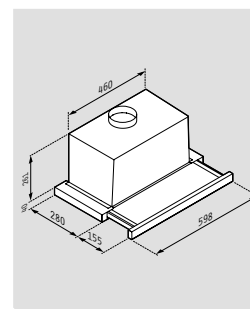

065941201
Kohlefilter Set
(2 Stück)

Preis: **14,50€**