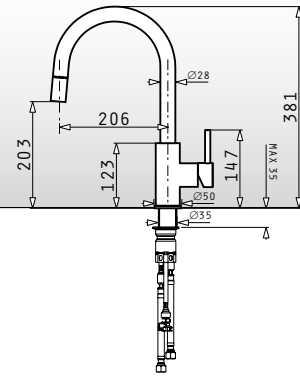

Verismo premium

Einhebelmischer aus massivem Edelstahl. Mit hohem Auslauf und ausziehbarer Brause.

Oberfläche	Artikel-Nummer	Preis
EDELSTAHL	090917503	249,00€
EDELSTAHL / SCHWARZ	090917703	315,00€
PVD GUN METAL & SCHWARZ	090928503	315,00€
PVD GOLD & SCHWARZ	090928403	315,00€
PVD COPPER & SCHWARZ	090928603	315,00€

Oberfläche	Artikel-Nummer	Preis
EDELSTAHL	090917203	335,00€
EDELSTAHL / SCHWARZ	090917603	436,50€

Oberfläche	Artikel-Nummer	Preis
EDELSTAHL	090917403	325,00€