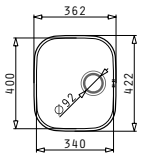

Außenabmessungen: 362 x 422mm
Beckenabmessungen: 340 x 400 x 180mm
Unterschrank-Breite: 40cm
Überlauf im Becken

Ausfrässhablone beiliegend

Oberfläche	Artikel-Nummer	Ventil	Preis
POLIERT	100009505	Ø92mm	132,00€