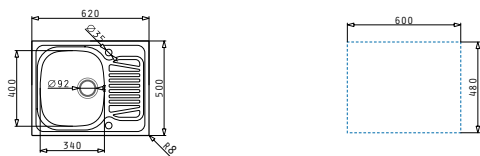

Oberfläche	Artikel-Nummer	Becken Position	Ventil	Preis
GLATT	100132512	Reversibel 1+1 Hahnlöcher	Ø92mm	167,50€
LEINEN	100136112	Reversibel 1+1 Hahnlöcher	Ø92mm	198,00€