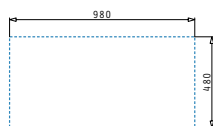

Spülenmaß: 1000 x 500mm
Beckenabmessungen: 340 x 400 x 150mm / 160 x 300 x 90mm
Unterschrank-Breite: 60cm
Überlauf im Becken

Oberfläche	Artikel-Nummer	Becken Position	Ventil	Preis
POLIERT	101107312	Reversibel 1+1 Hahnlöcher	Ø92mm	294,50€

Einbau

EASYFIX™