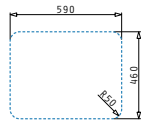

Edelstahl-Spülen

SPACE PLUS 1B

Spülenmaß: 610 x 480mm
Beckenabmessungen: 500 x 400 x 210mm
Unterschrank-Breite: **60cm**
Überlauf im Becken

Oberfläche	Artikel-Nummer	Hahnlöcher	Ventil	Preis
POLIERT	108717404	1 Hahnloch	Ø92mm	254,00€

Passendes Zubehör

525005201
Holzschneidbrett

521097901
Drehcenter-Siebkorbventil
Ø92 mit Überlauf im
Becken

521058301
Raumsparsifon für Spülen
mit einem Becken

Beinhaltenete Ablaufgarnitur

521097301
Siebkorbventil Ø92
mit Überlauf im Becken

SPACE PLUS 1B 1D

Spülenmaß: 960 x 480mm
Beckenabmessungen: 500 x 400 x 210mm
Unterschrank-Breite: **60cm**
Überlauf im Becken

Oberfläche	Artikel-Nummer	Becken Position	Ventil	Preis
POLIERT	108738812	Reversibel 1+1 Hahnlöcher	Ø92mm	335,00€

Passendes Zubehör

525005201
Holzschneidbrett

521058301
Raumsparsifon für Spülen
mit einem Becken

Beinhaltenete Ablaufgarnitur

521015701
Drehcenter-Ventil Ø92
mit Überlauf im Becken