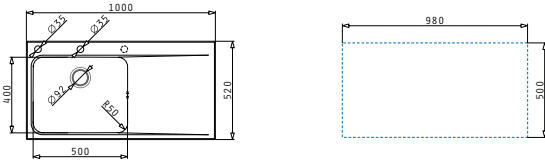

Farbe	Artikel-Nummer	Hahnlöcher	Ventil	Preis
SNOW	0700264 12	2 Hahnlöcher vorgebohrt	Ø92mm	690,50€
CARBON	0700236 12	2 Hahnlöcher vorgebohrt	Ø92mm	690,50€
BEIGE	0700262 12	2 Hahnlöcher vorgebohrt	Ø92mm	690,50€
CHOCOLATE	0700268 12	2 Hahnlöcher vorgebohrt	Ø92mm	690,50€
IRON GREY	0700302 12	2 Hahnlöcher vorgebohrt	Ø92mm	690,50€

Passendes Zubehör

Beinhaltenes Ablaufgarnitur