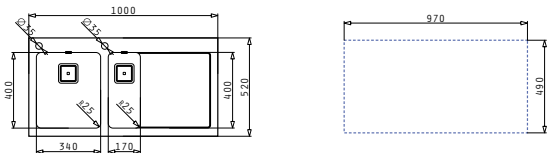

## CRYSTALON (100X52) 1 1/2B 1D SCHWARZ LH

Spülenmaß: 1000 x 520mm  
 Beckenabmessungen: 340 x 400 x 200mm / 170 x 400 x 140mm  
 Unterschrank-Breite: **60cm**  
 Überlauf im Becken

Oberfläche	Artikel-Nummer	Hahnlöcher	Ventil	Preis
EDELSTAHL & SCHWARZES GLAS	<b>109504730</b>	2 Hahnlöcher	Quadratisch	<b>1.604,00€</b>