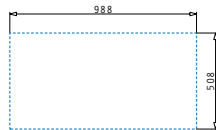

### OLYNTHOS (100X52) 1 1/2B 1D LH

Spülenmaß: 1000 x 520mm  
 Beckenabmessungen: 340 x 400 x 200mm / 170 x 400 x 140mm  
 Unterschrank-Breite: **60cm**  
 Überlauf im Becken

Flächenbündiger Einbau

Montage Als Einbau