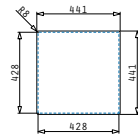

## LUME (40X40) 1B

Außenabmessungen: 440 x 440mm  
 Beckenabmessungen: 400 x 400 x 200mm  
 Unterschrank-Breite: 45cm  
 Überlauf im Becken

Montage als Unterbau

Ausfrässhablone beiliegend

Flächenbündiger Einbau