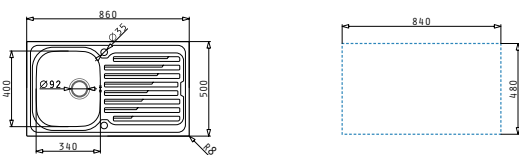

Spülenmaß: 860 x 500mm
Beckenabmessungen: 340 x 400 x 190mm
Unterschrank-Breite: **45cm**
Überlauf im Becken

Oberfläche	Artikel-Nummer	Becken Position	Ventil	Preis
POLIERT	107120512	Reversibel 1+1 Hahnlöcher	Ø92mm	254,00€