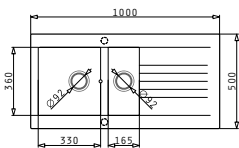

Einbau

Farbe	Artikel-Nummer	Hahnlöcher	Ventil	Preis
WEISS	070063502	1 Hahnlöcher vorgebohrt	Ø92mm	299,00€
BEIGE	070064202	1 Hahnlöcher vorgebohrt	Ø92mm	299,00€
GRAU	070063602	1 Hahnlöcher vorgebohrt	Ø92mm	299,00€
SCHWARZ	070063702	1 Hahnlöcher vorgebohrt	Ø92mm	299,00€