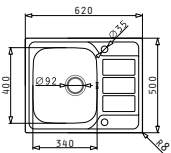

Oberfläche	Artikel-Nummer	Becken Position	Ventil	Preis
POLIERT	101142112	Reversibel 1+1 Hahnlöcher	Ø92mm	279,00€

Flächenbündig

Passendes Zubehör

 043001401 Glasschneidbrett Schwarz	 525009501 Holzschneidbrett	 525006401 Geschirrkorb Edelstahl	 521004301 Sink & Shower Cover	 521058301 Raumsparsifon für Spülen mit einem Becken