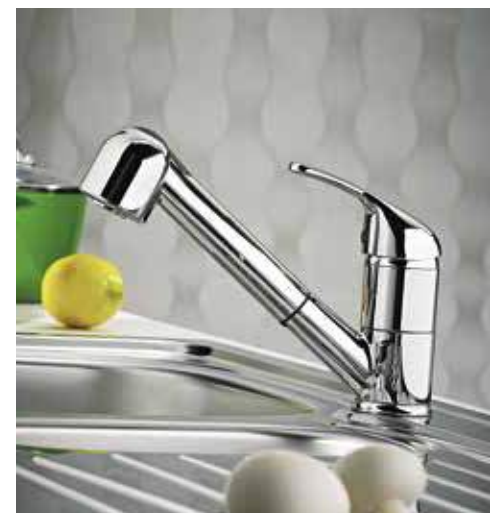

Alle Preise in Euro und zzgl. gesetzl. Mehrwertsteuer