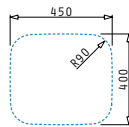

Außenabmessungen: 472 x 422mm
Beckenabmessungen: 450 x 400 x 200mm
Unterschrank-Breite: 50cm
Überlauf im Becken

Ausfrässhablone beiliegend

Oberfläche	Artikel-Nummer	Ventil	Preis
POLIERT	10009929	Ø92mm	198,00€

Unterbau