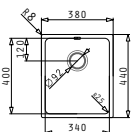

Außenabmessungen: 380 x 440mm
Beckenabmessungen: 340 x 400 x 200mm
Unterschrank-Breite: 40cm
Überlauf im Becken

Montage als Unterbau