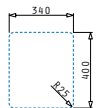

Ausfrässhablone beiliegend

Flächenbündiger Einbau