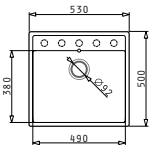

Pyragranite Camea

PYRAGRANITE CAMEA (53X50) 1B

Spülenmaß: 530 x 500mm
Beckenabmessungen: 490 x 380 x 190mm
Unterschrank-Breite: 60cm
Überlauf im Becken

Farbe	Artikel-Nummer	Hahnlöcher	Ventil	Preis
SNOW	070078112	5 Hahnlöcher vorgebohrt	Ø92mm	355,00€
CARBON	070078212	5 Hahnlöcher vorgebohrt	Ø92mm	355,00€
BEIGE	070078312	5 Hahnlöcher vorgebohrt	Ø92mm	355,00€
CHOCOLATE	070078512	5 Hahnlöcher vorgebohrt	Ø92mm	355,00€
IRON GREY	070078612	5 Hahnlöcher vorgebohrt	Ø92mm	355,00€

Einbau

Beinhaltete Ablaufgarnitur

PYRAGRANITE CAMEA (79X50) 1B 1D LH

Spülenmaß: 790 x 500mm
Beckenabmessungen: 490 x 381 x 190mm
Unterschrank-Breite: 60cm
Überlauf im Becken

Farbe	Artikel-Nummer	Hahnlöcher	Ventil	Preis
SNOW	070077512	5 Hahnlöcher vorgebohrt	Ø92mm	379,00€
CARBON	070077612	5 Hahnlöcher vorgebohrt	Ø92mm	379,00€
BEIGE	070077712	5 Hahnlöcher vorgebohrt	Ø92mm	379,00€
CHOCOLATE	070077912	5 Hahnlöcher vorgebohrt	Ø92mm	379,00€
IRON GREY	070078012	5 Hahnlöcher vorgebohrt	Ø92mm	379,00€

Einbau

Beinhaltete Ablaufgarnitur