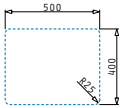

Ausfrässhablone beiliegend

Flächenbündiger Einbau