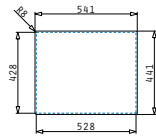

Oberfläche	Artikel-Nummer	Einbauvariante	Ventil	Preis
POLIERT	101024401	Unterbau	Quadratisch	381,00€
POLIERT	101023901	Flächenbündig	Quadratisch	396,00€