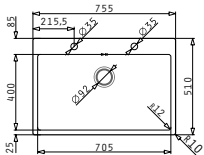

# Edelstahl-Spülen

ISTROS FB (75,5X51) 1B

Spülenmaß: 755 x 510mm  
 Beckenabmessungen: 705 x 400 x 200mm  
 Unterschrank-Breite: 80cm  
 Überlauf im Becken

Oberfläche	Artikel-Nummer	Hahnlöcher	Ventil	Preis
GEBÜRSTET	<b>101043301</b>	2 Hahnlöcher	Ø92mm	<b>1.005,00€</b>