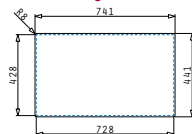

Oberfläche	Artikel-Nummer	Einbauvariante	Ventil	Preis
POLIERT	101025001	Unterbau	Quadratisch	436,50€
POLIERT	101024901	Flächenbündig	Quadratisch	452,00€