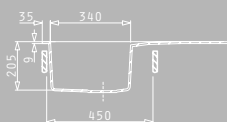

Einbau

Der Spülenrand liegt auf der Arbeitsplatte auf.

Mindestunterschrankbreite

Die angegebenen Maße geben die benötigte Mindestunterschrankbreite an, damit die Spüle, Überlauf, Siphon und Armatur eingebaut werden können.