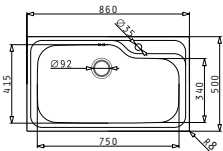

# Titan Serie

Titan

TITAN (86X50) 1B

Spülenmaß: 860 x 500mm  
 Beckenabmessungen: 750 x 415 x 200mm  
 Unterschrank-Breite: 90cm  
 Überlauf im Becken

Oberfläche	Artikel-Nummer	Hahnlöcher	Ventil	Preis
GLATT	<b>100138202</b>	1 Hahnloch	Ø92mm	<b>467,00€</b>