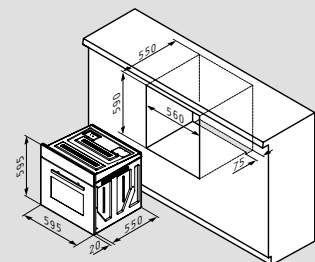

Abmessungen: 595 x 595 x 570mm

8 Backofenfunktionen

Nutzbares Volumen: 66 Liter

Zweifach-Verglasung

Innentür abnehmbar

Seitliche Führungsschienen

Easy-to-clean Email

Beinhaltet: 1 Rost & 1 Backblech (45x36x3,5cm)