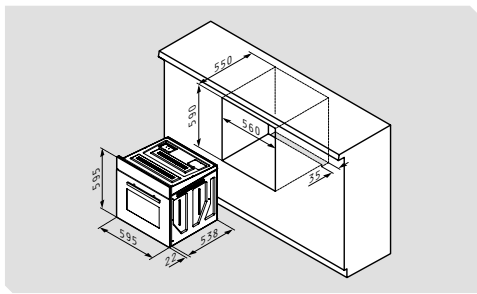

Artikel-Nummer **034003501** Preis **299,00€**

- Abmessungen: 595 x 595 x 560mm
- 3 Backofenfunktionen
- Nutzbares Volumen: 66 Liter
- Zweifach-Verglasung
- Innentür abnehmbar
- Seitliche Führungsschienen
- Easy-to-clean Email
- Beinhaltet: 1 Rost & 1 Backblech