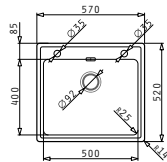

Spülenmaß: 570 x 520mm
Beckenabmessungen: 500 x 400 x 200mm
Unterschrank-Breite: **60cm**
Überlauf im Becken

Flächenbündiger Einbau