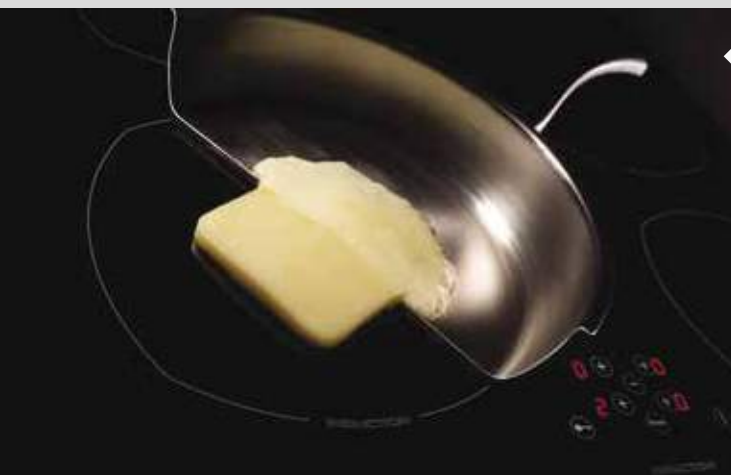

Berührungsempfindliche Touch-Control (Slider)

Die Slider Touch-Control ist die fortschrittlichste Bedientechnik bei Kochfeldern von Pyramis. Man kann damit schnell und einfach die gewünschte Leistungsstufe einstellen - mit nur einer Berührung oder durch eine Fingerbewegung.

Zeitschaltuhr

Eine elektronische Zeitschaltuhr erlaubt es Ihnen, die gewünschte Kochzeit einzustellen. Sobald die Zeit abgelaufen ist, schaltet sich das Kochfeld automatisch ab.

OSD

O.S.D. / Überlaufschutz

Die Überlaufschutz-Funktion (O.S.D.) schaltet das Kochfeld automatisch aus, sobald irgendwelche Flüssigkeiten über das Kochfeld bzw. das Touch-Control-Bedienfeld laufen sollten.

Powerstufe

Beschleunigt die Kochzeit durch die Zuweisung eines erhöhten Anschlusswertes als normal über einen bestimmten Zeitraum. Um sie zu aktivieren, wird die gewählte Zone auf Leistungsstufe 9 eingestellt und dann die "+" Taste gewählt, darauf wird im Display der Buchstabe "P" aufleuchten.

Restwärmeanzeige

Ein digitales Symbol „H“ zeigt in Rot an, dass die Kochzone nach dem Abschalten noch heiß ist.

Sicherheits-Verriegelung

Alle Bedienfunktionen des Kochfeldes können gesperrt werden, so dass ein unbeabsichtigtes Einschalten des Kochfeldes ausgeschlossen wird. Diese Funktion wird durch ein drei Sekunden langes Drücken der "Schlüssel-Taste" aktiviert.

Induktions-Kochfelder

Das Induktions-Kochfeld basiert auf dem natürlichen Phänomen der Induktion, welches elektromagnetische Energie in Hitze umwandelt. Wenn ein Stromfluss aktiviert wird, reagieren Induktionsspulen unterhalb der Oberfläche des Kochfeldes, sofern ein Kochtopf mit ferritischen Anteilen sich darüber befindet. Die Hitze wird direkt im Boden des Kochgeschirrs erzeugt und wird direkt an den Topfinhalt weitergegeben.

So kann die Kochzeit um bis zu 50% gegenüber herkömmlich beheizten Glaskeramik-Kochfeldern reduziert werden, und damit Kosten und Energie eingespart werden. Zudem sind Induktions-Kochfelder sehr leicht zu reinigen, weil kein Gargut auf der Oberfläche einbrennen kann und einfach weggewischt werden kann.