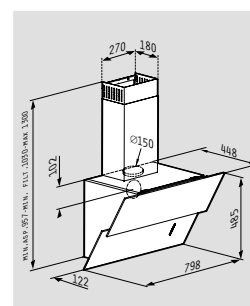

### Piegro Bronze elegant

Energieeffizienz-Klasse **A**

Artikel-Nummer	Breite	Preis
<b>065033901</b>	<b>80cm</b>	<b>990,00€</b>

**NEU!**

Edelstahl & Bronze
Breite: 80cm
Abluftleistung (IEC): 730m³/h
Abluftleistung (Freiblasend): 1000m³/h
Geräuschpegel: 48-63dB
Motor: 152W
2 LED Spots
Elektronische Bedientasten
Metallfilter: 1