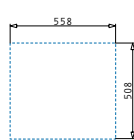

### PELLA (57X52) 1B

Spülenmaß: 570 x 520mm  
 Beckenabmessungen: 500 x 400 x 200mm  
 Unterschrank-Breite: **60cm**  
 Überlauf im Becken

Flächenbündiger Einbau

Einbau

Oberfläche	Artikel-Nummer	Hahnlöcher	Ventil	Preis
POLIERT	<b>108910301</b>	2 Hahnlöcher	Ø92mm	<b>690,50€</b>