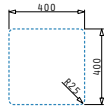

Ausfrässhablone beiliegend