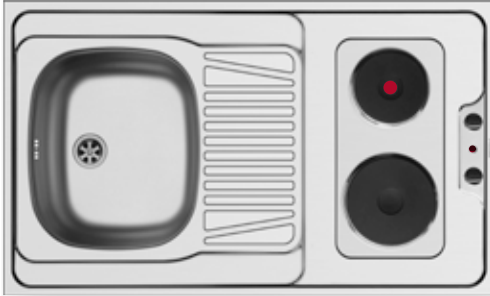

### PANTRYABDECKUNG (100X60) 1B 1D ELEKTRO

Spülenmaß: 1000 x 600 x 55mm  
 Beckenabmessungen: 340 x 400 x 150mm  
 Unterschrank-Breite: 45cm  
 Überlauf im Becken

Oberfläche	Artikel-Nummer	Becken Position	Ventil	Preis
GLATT	<b>140118601</b>	Reversibel Ohne Hahnlöcher	Ø60mm	<b>289,50€</b>