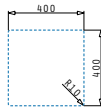

Pyragranite Tetragon Unterbau

PYRAGRANITE TETRAGON (40X40) 1B

Außenabmessungen: 440 x 440mm
Beckenabmessungen: 400 x 400 x 200mm
Unterschrank-Breite: 50cm
Überlauf im Becken

Farbe	Artikel-Nummer	Ventil	Preis
SNOW	070065911	Ø92mm	315,00€
CARBON	070066011	Ø92mm	315,00€
BEIGE	070066111	Ø92mm	315,00€
CHOCOLATE	070066311	Ø92mm	315,00€
IRON GREY	070066411	Ø92mm	315,00€

Unterbau

Passendes Zubehör

043001701
Glasschneidbrett
Weiß

Beinhaltenes Ablaufgarnitur

521009001
Siebkorbventil Ø92
mit Überlauf im Becken

521058301
Raumsparifon für Spülen
mit einem Becken

PYRAGRANITE TETRAGON (50X40) 1B

Außenabmessungen: 540 x 440mm
Beckenabmessungen: 500 x 400 x 200mm
Unterschrank-Breite: 60cm
Überlauf im Becken

Farbe	Artikel-Nummer	Ventil	Preis
SNOW	070066511	Ø92mm	340,50€
CARBON	070066611	Ø92mm	340,50€
BEIGE	070066711	Ø92mm	340,50€
CHOCOLATE	070066911	Ø92mm	340,50€
IRON GREY	070067011	Ø92mm	340,50€

Unterbau

Passendes Zubehör

043001701
Glasschneidbrett
Weiß

Beinhaltenes Ablaufgarnitur

521009001
Siebkorbventil Ø92
mit Überlauf im Becken

521058301
Raumsparifon für Spülen
mit einem Becken