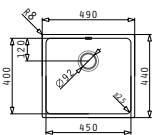

## LYDIA (45X40) 1B

Außenabmessungen: 490 x 440mm  
 Beckenabmessungen: 450 x 400 x 200mm  
 Unterschrank-Breite: 50cm  
 Überlauf im Becken

Montage als Unterbau

Ausfrässhablone beiliegend

Flächenbündiger Einbau