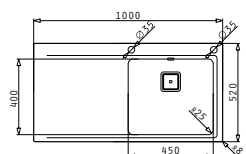

Beinhaltenes Ablaufgarnitur

**521205402**  
 Drehcenter-Ventil  
 quadr. mit verdecktem  
 Überlauf

**521055801**  
 Sifon für Spülen  
 mit einem Becken

OLYNTHOS (100X52) 1B 1D RH

Spülenmaß: 1000 x 520mm  
 Beckenabmessungen: 450 x 400 x 200mm  
 Unterschrank-Breite: 50cm  
 Überlauf im Becken