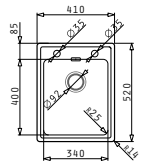

Spülenmaß: 410 x 520mm
Beckenabmessungen: 340 x 400 x 200mm
Unterschrank-Breite: 40cm
Überlauf im Becken

Flächenbündiger Einbau