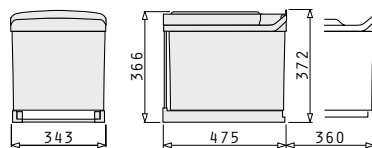

Einbau-Abfallsammler CLASSIC 3-fach

3-fach Trennung
Abmessungen: 372 x 343 x 475 mm

Artikel-Nummer	Preis
038000201	147,50€

Gestell: Grau

Eimer: Kunststoff grau

Inhalt: 1 x 16 Liter + 2 x 7,5 Liter

Zubehör: Kompletdeckel (teilw. klappbar)

Schrankbreite: ab 45cm