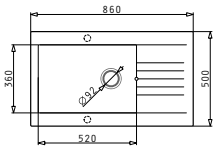

Spülenmaß: 860 x 500mm
Beckenabmessungen: 520 x 360 x 200mm
Unterschrank-Breite: 60cm
Überlauf im Becken

Einbau

Farbe	Artikel-Nummer	Hahnlöcher	Ventil	Preis
WEISS	070063202	1 Hahnlöcher vorgebohrt	Ø92mm	279,00€
BEIGE	070064102	1 Hahnlöcher vorgebohrt	Ø92mm	279,00€
GRAU	070063302	1 Hahnlöcher vorgebohrt	Ø92mm	279,00€
SCHWARZ	070063402	1 Hahnlöcher vorgebohrt	Ø92mm	279,00€