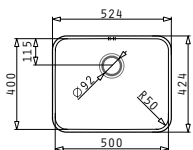

Außenabmessungen: 524 x 424mm
Beckenabmessungen: 500 x 400 x 180mm
Unterschrank-Breite: **60cm**
Überlauf im Becken

Ausfrässhablone beiliegend

Oberfläche	Artikel-Nummer	Ventil	Preis
POLIERT	100012329	Ø92mm	274,50€

Unterbau

Passendes Zubehör