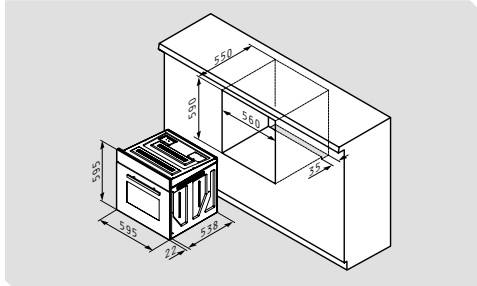

NEU!

Energieeffizienz-Klasse **A**

Artikel-Nummer **034004301** Preis **769,00€**

- Abmessungen: 595 x 595 x 560mm
- 14 Backofenfunktionen
- Nutzbares Volumen: 60 Liter
- Elektronisch programmierbar
- Grillspieß
- Innentür abnehmbar
- 3-fach Verglasung
- Easy-to-clean Email
- Teleskopauszug
- Beinhaltet: 1 Rost, 1 Fettfanne & 1 Backblech