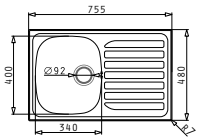

Oberfläche	Artikel-Nummer	Becken Position	Ventil	Preis
POLIERT	101107602	Reversibel Ohne Hahnlöcher	Ø92mm	122,00€