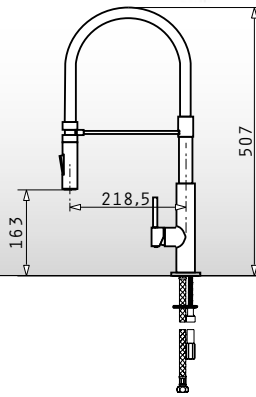

Tenoro elegant

Umstellbarer Einhebelmischer mit schwarzem und rotem flexiblen Silikonschlauch

NEU!

Silikonschläuche in Schwarz und Rot inkl.

Grazia elegant

Geradliniger Einhebelmischer mit flachem Auslauf-Oberteil

NEU!

Rota elegant

Einhebelmischer mit erhöhtem Auslauf

NEU!

Oberfläche	Artikel-Nummer	Preis
CHROM & SILIKON	090921703	376,00€

Oberfläche	Artikel-Nummer	Preis
CHROM	090911703	355,50€
CHROM & CARBON	090920503	376,00€
CHROM & BEIGE	090920603	376,00€

Oberfläche	Artikel-Nummer	Preis
CHROM	095101003	259,00€
ROSE GOLD	090921603	499,00€