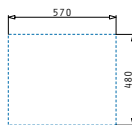

Pyragranite Alazia

PYRAGRANITE ALAZIA (Ø51) 1B

Spülenmaß: Ø510mm
Beckenabmessungen: Ø450 x 205mm
Unterschrank-Breite: 50cm
Überlauf im Becken

Farbe	Artikel-Nummer	Hahnlöcher	Ventil	Preis
SNOW	079810111	1 Hahnloch vorgebohrt	Ø92mm	294,50€
CARBON	079810211	1 Hahnloch vorgebohrt	Ø92mm	294,50€
BEIGE	079810311	1 Hahnloch vorgebohrt	Ø92mm	294,50€
CHOCOLATE	070036511	1 Hahnloch vorgebohrt	Ø92mm	294,50€
IRON GREY	070036611	1 Hahnloch vorgebohrt	Ø92mm	294,50€

Einbau

Beinhaltete Ablaufgarnitur

PYRAGRANITE ALAZIA (59X50) 1B 1D

Spülenmaß: 590 x 500mm
Beckenabmessungen: 340 x 420 x 205mm
Unterschrank-Breite: 45cm
Überlauf im Becken

Farbe	Artikel-Nummer	Hahnlöcher	Ventil	Preis
SNOW	079809012	1+1 Hahnlöcher vorgebohrt	Ø92mm	330,00€
CARBON	079809112	1+1 Hahnlöcher vorgebohrt	Ø92mm	330,00€
BEIGE	079809212	1+1 Hahnlöcher vorgebohrt	Ø92mm	330,00€
CHOCOLATE	070036712	1+1 Hahnlöcher vorgebohrt	Ø92mm	330,00€
IRON GREY	070036812	1+1 Hahnlöcher vorgebohrt	Ø92mm	330,00€

Einbau

Passendes Zubehör

Beinhaltete Ablaufgarnitur