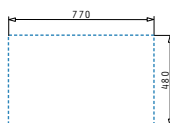

Spülenmaß: 790 x 500mm
Beckenabmessungen: 490 x 381 x 190mm
Unterschrank-Breite: 60cm
Überlauf im Becken