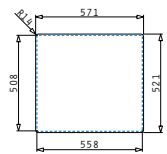

### PELLA (57X52) 1B

Spülenmaß: 570 x 520mm  
 Beckenabmessungen: 500 x 400 x 200mm  
 Unterschrank-Breite: **60cm**  
 Überlauf im Becken

Flächenbündiger Einbau

Einbau

Oberfläche	Artikel-Nummer	Hahnlöcher	Ventil	Preis
POLIERT	<b>108910301</b>	2 Hahnlöcher	Ø92mm	<b>690,50€</b>