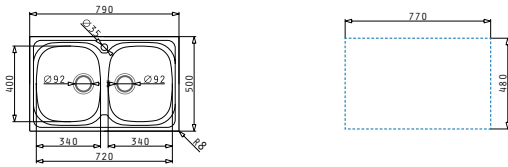

Spülenmaß: 790 x 500mm
Beckenabmessungen: 340 x 400 x 150mm / 340 x 400 x 150mm
Unterschrank-Breite: **80cm**
Überlauf im Becken