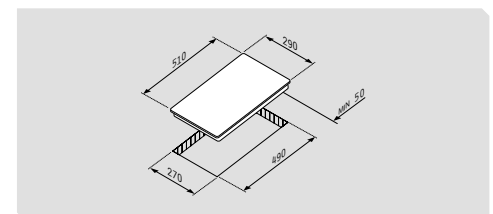

2 Massekochplatten:

- Ø180mm / 1500W
- Ø145mm / 1000W