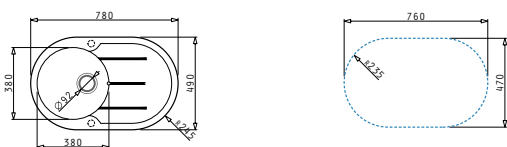

Farbe	Artikel-Nummer	Hahnlöcher	Ventil	Preis
SNOW	070072412	1+1 Hahnlöcher vorgebohrt	Ø92mm	370,50€
CARBON	070072512	1+1 Hahnlöcher vorgebohrt	Ø92mm	370,50€
BEIGE	070072612	1+1 Hahnlöcher vorgebohrt	Ø92mm	370,50€
CHOCOLATE	070072812	1+1 Hahnlöcher vorgebohrt	Ø92mm	370,50€
IRON GREY	070072912	1+1 Hahnlöcher vorgebohrt	Ø92mm	370,50€

Einbau

Passendes Zubehör

525002901 Geschirrkorb Edelstahl

Beinhaltenete Ablaufgarnitur

521014001 Drehcenter-Ventil Ø92 mit Überlauf im Becken	521058301 Raumsparsifon für Spülen mit einem Becken