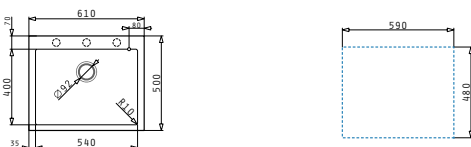

Farbe	Artikel-Nummer	Hahnlöcher	Ventil	Preis
SNOW	0700449 12	3 Hahnlöcher vorgebohrt	Ø92mm	350,50€
CARBON	0700450 12	3 Hahnlöcher vorgebohrt	Ø92mm	350,50€
BEIGE	0700451 12	3 Hahnlöcher vorgebohrt	Ø92mm	350,50€
CHOCOLATE	0700453 12	3 Hahnlöcher vorgebohrt	Ø92mm	350,50€
IRON GREY	0700454 12	3 Hahnlöcher vorgebohrt	Ø92mm	350,50€

Einbau