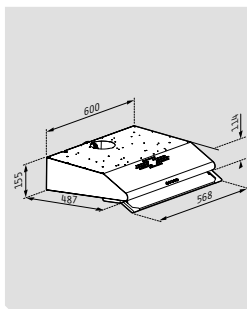

**NEU!**

Farbe: Weiss / Edelstahl
Breite: 60cm
Abluftleistung (IEC): 352m³/h
Abluftleistung (Freiblasend): 550m³/h
Geräuschpegel: 57-66dB
Motor: 2 x85W
2 LED Birnen
Drucktasten - 3 Geschwindigkeiten
Metallfilter: 2