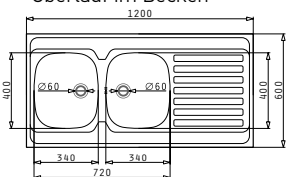

Spülenmaß: 1200 x 600mm
Beckenabmessungen: 340 x 400 x 150mm / 340 x 400 x 150mm
Unterschrank-Breite: 80cm
Überlauf im Becken