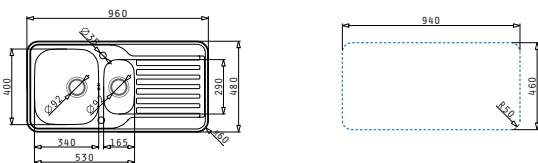

Beinhalten Ablaufgarnitur

SPACE MINI 1 1/2B 1D

Spülenmaß: 960 x 480mm  
 Beckenabmessungen: 340 x 400 x 190mm / 165 x 290 x 130mm  
 Unterschrank-Breite: **60cm**  
 Überlauf im Becken

Oberfläche	Artikel-Nummer	Becken Position	Ventil	Preis
<b>POLIERT</b>	<b>108753912</b>	Reversibel 1+1 Hahnlöcher	Ø92mm	<b>360,50€</b>