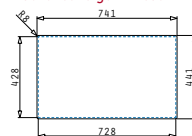

Oberfläche	Artikel-Nummer	Einbauvariante	Ventil	Preis
POLIERT	101046401	Unterbau	Ø92mm	411,50€
POLIERT	101045501	Flächenbündig	Ø92mm	421,50€