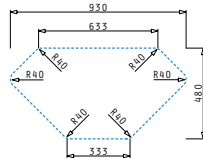

Spülenmaß: 950 x 500mm
Beckenabmessungen: 340 x 400 x 180mm / 135 x 260 x 100mm
Unterschrank-Breite: 60cm / Eckschrank ab 90/90cm
Überlauf im Becken