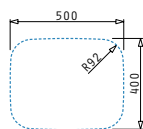

### IRIS (50X40) 1B

Außenabmessungen: 523 x 424mm  
 Beckenabmessungen: 500 x 400 x 200mm  
 Unterschrank-Breite: 60cm  
 Überlauf im Becken

Ausfrässhablone beiliegend

Oberfläche	Artikel-Nummer	Ventil	Preis
POLIERT	<b>10008405</b>	Ø92mm	<b>203,00€</b>