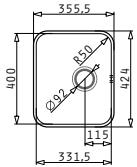

Außenabmessungen: 355,5 x 424mm
Beckenabmessungen: 331,5 x 400 x 180mm
Unterschrank-Breite: **40cm**
Überlauf im Becken

Ausfrässhablone beiliegend

Oberfläche	Artikel-Nummer	Ventil	Preis
POLIERT	100012129	Ø92mm	213,50€

Unterbau