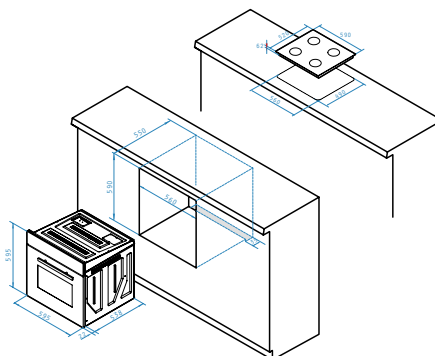

Set Herd 60CO 206 Inox + Kochfeld 58HL