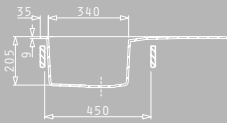

Mindestunterschrankbreite

Die angegebenen Maße geben die benötigte Mindestunterschrankbreite an, damit die Spüle, Überlauf, Siphon und Armatur eingebaut werden können.

Ausschnittzeichnung

Eine detaillierte Anleitung zeigt genau die Schnitte an der Arbeitsfläche. Länge, Breite und Eckradius des entsprechenden Ausschnitts sind genau angegeben.

Zertifikate

Zusätzlich zu den strengen Qualitätskontrollen von Pyramis sind die Pyragranite-Spülen durch das deutsche LGA Institut zertifiziert worden. Pyragranite-Spülen von Pyramis erfüllen die höchsten Qualitätsansprüche in Bezug auf mechanische Belastbarkeit und Hygiene.