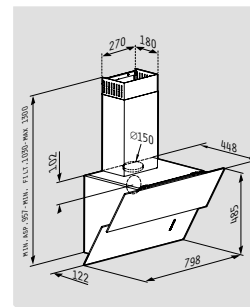

### Piegro Edelstahl elegant

Energieeffizienz-Klasse **A**

Artikel-Nummer	Breite	Preis
<b>065033801</b>	<b>80cm</b>	<b>790,00€</b>

**NEU!**

Edelstahl
Breite: 80cm
Abluftleistung (IEC): 730m³/h
Abluftleistung (Freiblasend): 1000m³/h
Geräuschpegel: 48-63dB
Motor: 152W
2 LED Spots
Elektronische Bedientasten
Metallfilter: 1