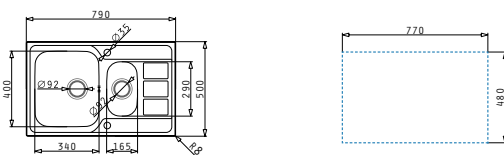

Spülenmaß: 790 x 500mm
Beckenabmessungen: 340 x 400 x 180mm / 165 x 290 x 120mm
Unterschrank-Breite: 60cm
Überlauf im Becken

Oberfläche	Artikel-Nummer	Becken Position	Ventil	Preis
POLIERT	101200312	Reversibel 1+1 Hahnlöcher	Ø92mm	345,50€

Einbau

EASYFIX™