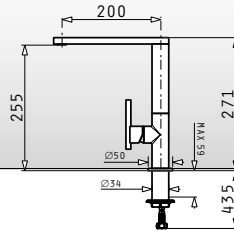

Tenoro elegant

Umstellbarer Einhebelmischer mit schwarzem und rotem flexiblen Silikonschlauch

NEU!

Silikonschläuche in Schwarz und Rot inkl.

Grazia elegant

Geradliniger Einhebelmischer mit flachem Auslauf-Oberteil

NEU!

Rota elegant

Einhebelmischer mit erhöhtem Auslauf

NEU!

Oberfläche	Artikel-Nummer	Preis
CHROM & SILIKON	090921703	376,00€

Oberfläche	Artikel-Nummer	Preis
CHROM	090911703	355,50€
CHROM & CARBON	090920503	376,00€
CHROM & BEIGE	090920603	376,00€

Oberfläche	Artikel-Nummer	Preis
CHROM	095101003	259,00€
ROSE GOLD	090921603	499,00€