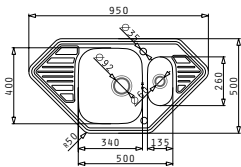

Spülenmaß: 950 x 500mm
Beckenabmessungen: 340 x 400 x 180mm / 135 x 260 x 100mm
Unterschrank-Breite: 60cm / Eckschrank ab 90/90cm
Überlauf im Becken