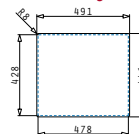

## LYDIA (45X40) 1B

Außenabmessungen: 490 x 440mm  
 Beckenabmessungen: 450 x 400 x 200mm  
 Unterschrank-Breite: 50cm  
 Überlauf im Becken

Montage als Unterbau

Ausfrässhablone beiliegend

Flächenbündiger Einbau