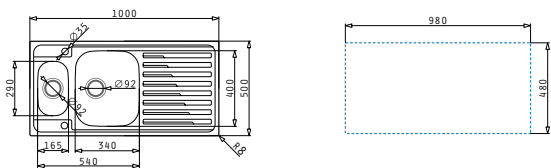

Spülenmaß: 1000 x 500mm
Beckenabmessungen: 165 x 290 x 130mm / 340 x 400 x 190mm
Unterschrank-Breite: 60cm
Überlauf im Becken

Oberfläche	Artikel-Nummer	Becken Position	Ventil	Preis
POLIERT	107145714	Reversibel 1+1 Hahnlöcher	Ø92mm	426,50€

Einbau

EASYFIX™