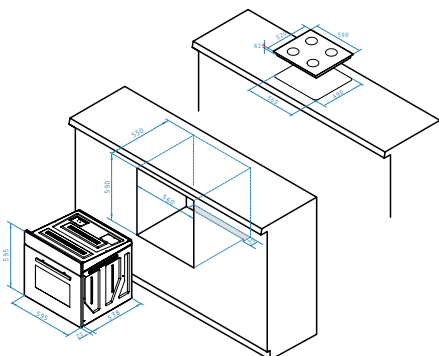

 Ø140mm / 1200W

 Ø140mm / 1200W

 Ø180mm / 1700W

Abmessungen: 580 x 510mm

9 Leistungsstufen

Restwärmanzeige

Rahmenlos

Set Herd 60CO 225 Inox + Kochfeld 58HL