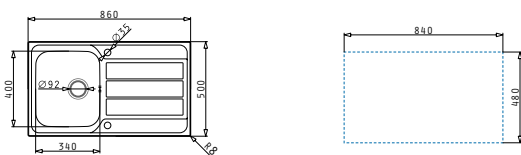

Spülenmaß: 860 x 500mm
Beckenabmessungen: 340 x 400 x 180mm
Unterschrank-Breite: 45cm
Überlauf im Becken

Oberfläche	Artikel-Nummer	Becken Position	Ventil	Preis
POLIERT	101100112	Reversibel 1+1 Hahnlöcher	Ø92mm	269,00€