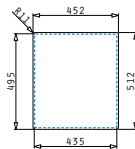

# Istros FB Serie

Istros FB

ISTROS FB (45X51) 1B

Spülenmaß: 450 x 510mm  
 Beckenabmessungen: 400 x 400 x 200mm  
 Unterschrank-Breite: 45cm  
 Überlauf im Becken

Oberfläche	Artikel-Nummer	Hahnlöcher	Ventil	Preis
GEBÜRSTET	<b>101047601</b>	2 Hahnlöcher	Ø92mm	<b>853,00€</b>