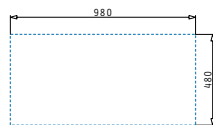

Pyragranite Alazia

PYRAGRANITE ALAZIA PLUS (100X50) 1B 1D

Spülenmaß: 1000 x 500mm
Beckenabmessungen: 495 x 415 x 205mm
Unterschrank-Breite: 60cm
Überlauf im Becken

Farbe	Artikel-Nummer	Hahnlöcher	Ventil	Preis
SNOW	079813812	1+1 Hahnlöcher vorgebohrt	Ø92mm	406,00€
CARBON	079813912	1+1 Hahnlöcher vorgebohrt	Ø92mm	406,00€
BEIGE	079814012	1+1 Hahnlöcher vorgebohrt	Ø92mm	406,00€
CHOCOLATE	070037712	1+1 Hahnlöcher vorgebohrt	Ø92mm	406,00€
IRON GREY	070037812	1+1 Hahnlöcher vorgebohrt	Ø92mm	406,00€

Einbau

Passendes Zubehör

525005701
Holzschneidbrett

043000901
Restebeckeneinsatz
Edelstahl

Beinhaltete Ablaufgarnitur

521014001
Drehcenter-Ventil Ø92
mit Überlauf im Becken

521058301
Raumsparsifon für Spülen
mit einem Becken

PYRAGRANITE ALAZIA (100X50) 1 1/2B 1D

Spülenmaß: 1000 x 500mm
Beckenabmessungen: 340 x 415 x 205mm / 160 x 340 x 150mm
Unterschrank-Breite: 60cm
Überlauf im Becken

Farbe	Artikel-Nummer	Hahnlöcher	Ventil	Preis
SNOW	079812112	1+1 Hahnlöcher vorgebohrt	Ø92mm	426,50€
CARBON	079812212	1+1 Hahnlöcher vorgebohrt	Ø92mm	426,50€
BEIGE	079812312	1+1 Hahnlöcher vorgebohrt	Ø92mm	426,50€
CHOCOLATE	070069512	1+1 Hahnlöcher vorgebohrt	Ø92mm	426,50€
IRON GREY	070069612	1+1 Hahnlöcher vorgebohrt	Ø92mm	426,50€

Einbau

Passendes Zubehör

525005701
Holzschneidbrett

043001301
Restebeckeneinsatz
Edelstahl

073024801
Geschirrkorb
Edelstahl

Beinhaltete Ablaufgarnitur

521001001
Siebkorbventil
Ø92

521058501
Raumsparsifon für Spülen
mit 1 1/2 Becken