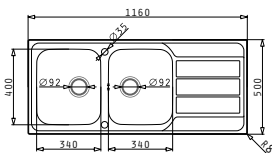

Oberfläche	Artikel-Nummer	Becken Position	Ventil	Preis
POLIERT	107152912	Reversibel 1+1 Hahnlöcher	Ø92mm	340,50€

Einbau

EASYFIX™

Passendes Zubehör

043001401
Glasschneidbrett
Schwarz

525009501
Holzschneidbrett

525006401
Geschirrkorb
Edelstahl

521004301
Sink & Shower
Cover

521015301
Sifon mit flexiblem Abgang
und GS-Anschluss

Beinhaltete Ablaufgarnitur