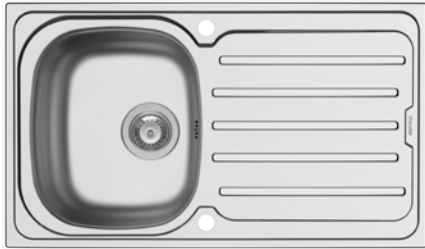

VERA (86X50) 1B 1D

Spülenmaß: 860 x 500mm
Beckenabmessungen: 340 x 400 x 150mm
Unterschrank-Breite: 45cm
Überlauf im Becken

Oberfläche	Artikel-Nummer	Becken Position	Ventil	Preis
POLIERT	101107212	Reversibel 1+1 Hahnlöcher	Ø92mm	223,50€

Einbau

EASYFIX™

Passendes Zubehör

525004801
Holzschneidbrett

525002801
Geschirrkorb
weiß

521015301
Sifon mit flexiblem Abgang
und G5-Anschluss

Beinhaltete Ablaufganitur

521015701
Drehexcenter-Ventil Ø92
mit Überlauf im Becken