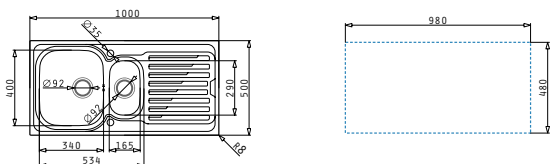

Spülenmaß: 1000 x 500mm
Beckenabmessungen: 340 x 400 x 190mm / 165 x 290 x 130mm
Unterschrank-Breite: 60cm
Überlauf im Becken

Oberfläche	Artikel-Nummer	Becken Position	Ventil	Preis
POLIERT	107121452	Reversibel 1+1 Hahnlöcher	Ø92mm	396,00€
LEINIERT	107121752	Reversibel 1+1 Hahnlöcher	Ø92mm	467,00€

Einbau

EASYFIX™