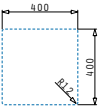

# Astris Serie

Astris

ASTRIS (40X40) 1B

Außenabmessungen: 440 x 440mm  
 Beckenabmessungen: 400 x 400 x 200mm  
 Unterschrank-Breite: 45cm  
 Überlauf im Becken

Montage als Unterbau

Ausfrässhablone beiliegend