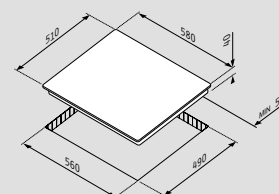

### 4 Highlight Kochzonen:

Ø210mm / 2300W

Ø145mm / 1200W

Ø145mm / 1200W

Ø180mm / 1800W

Kochfeld 30HL 249 Touch Autark

Artikel-Nummer

Preis