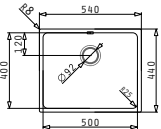

### Beinhaltete Ablaufgarnitur

**521102501**  
Siebkorbventil Ø92  
mit Überlauf im Becken

Lydia

LYDIA (50X40) 1B

Außenabmessungen: 540 x 440mm  
 Beckenabmessungen: 500 x 400 x 200mm  
 Unterschrank-Breite: 60cm  
 Überlauf im Becken