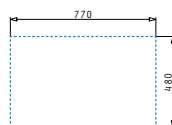

Spülenmaß: 790 x 500mm
Beckenabmessungen: 340 x 400 x 190mm
Unterschrank-Breite: 45cm
Überlauf im Becken