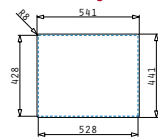

Oberfläche	Artikel-Nummer	Einbauvariante	Ventil	Preis
POLIERT	101046301	Unterbau	Ø92mm	355,50€
POLIERT	101045401	Flächenbündig	Ø92mm	365,50€