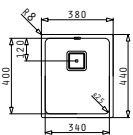

Außenabmessungen: 380 x 440mm
Beckenabmessungen: 340 x 400 x 200mm
Unterschrank-Breite: 40cm
Überlauf im Becken

Montage als Unterbau