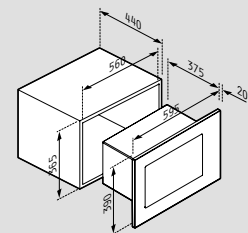

Artikel-Nummer

034011301

Preis

376,00€

Abmessungen: 595 x 390 x 395mm

Anschlusswert: 900W

Nutzbares Volumen: 23 Liter

8 Funktionen

Türöffnung per Griff

Auftaufunktion

LED Display

60 min. Zeitschaltuhr

Kindersicherung

vorprogrammierte Kochprogramme

In Hochschranke einbaubar

Grill 1000W