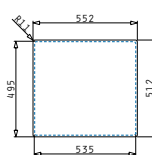

Istros FB

ISTROS FB (45X51) 1B

Spülenmaß: 450 x 510mm
Beckenabmessungen: 400 x 400 x 200mm
Unterschrank-Breite: 45cm
Überlauf im Becken

Oberfläche	Artikel-Nummer	Hahnlöcher	Ventil	Preis
GEBÜRSTET	101047601	2 Hahnlöcher	Ø92mm	853,00€

Passendes Zubehör

043001701
Glasschneidbrett
Weiß

043001201
Restebeckeneinsatz
Edelstahl

521004301
Sink & Shower
Cover

Beinhaltenes Ablaufgarnitur

521102101
Drehcenter-Ventil Ø92
mit Überlauf im Becken

521058301
Raumsparifon für Spülen
mit einem Becken

ISTROS FB (55X51) 1B

Spülenmaß: 550 x 510mm
Beckenabmessungen: 500 x 400 x 200mm
Unterschrank-Breite: 60cm
Überlauf im Becken

Oberfläche	Artikel-Nummer	Hahnlöcher	Ventil	Preis
GEBÜRSTET	101043201	2 Hahnlöcher	Ø92mm	888,50€

Passendes Zubehör

043001701
Glasschneidbrett
Weiß

043001201
Restebeckeneinsatz
Edelstahl

521004301
Sink & Shower
Cover

Beinhaltenes Ablaufgarnitur

521102101
Drehcenter-Ventil Ø92
mit Überlauf im Becken

521058301
Raumsparifon für Spülen
mit einem Becken