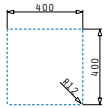

Ausfrässhablone beiliegend