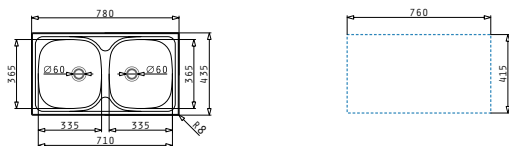

Spülenmaß: 780 x 435mm
Beckenabmessungen: 335 x 365 x 150mm / 335 x 365 x 150mm
Unterschrank-Breite: **80cm**
Überlauf im Becken

Oberfläche	Artikel-Nummer	Hahnlöcher	Ventil	Preis
GLATT	100125114	Ohne Hahnlöcher	Ø92mm	162,50€

Passendes Zubehör

525000701
Geschirrkorb
weiß

Einbau

EASYFIX™

Beinhaltete Ablaufgarnitur

521095501
Stopfenventil Ø40
mit Ringstopper

521099801
Stopfenventil Ø40 mit
Überlauf im Becken

521055101
Sifon für Spülen
mit 2 Becken