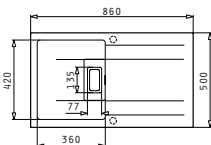

Beinhaltetes Zubehör

**521017101**  
Rechteckige Abdeckung für das Siebkorbventil  
Maße: 23 x 11 cm

PYRAGRANITE KARTESIO (86X50) 1B 1D

Außenabmessungen: 860 x 500mm  
 Beckenabmessungen: 360 x 420 x 210mm  
 Unterschrank-Breite: 45cm  
 Überlauf im Becken