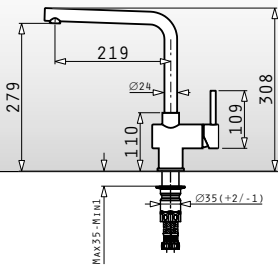

Mandolin premium

Einhebelmischer aus massivem Edelstahl, Auslauf schwenkbar.