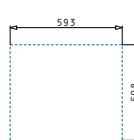

### PELLA (60,5X52) 1 1/2B

Spülenmaß: 605 x 520mm  
 Beckenabmessungen: 340 x 400 x 200mm / 170 x 400 x 140mm  
 Unterschrank-Breite: **60cm**  
 Überlauf im Becken

Flächenbündiger Einbau

Einbau

Oberfläche	Artikel-Nummer	Hahnlöcher	Ventil	Preis
POLIERT	<b>108910201</b>	2 Hahnlöcher	Ø92mm	<b>853,00€</b>