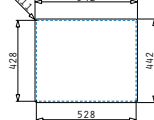

Flächenbündiger Einbau

Oberfläche	Artikel-Nummer	Einbauvariante	Ventil	Preis
GUN METAL	101055501	Unterbau	Ø92mm	829,00€
GUN METAL	101055801	Flächenbündig	Ø92mm	889,00€