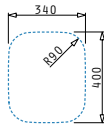

Außenabmessungen: 362 x 422mm
Beckenabmessungen: 340 x 400 x 180mm
Unterschrank-Breite: 40cm
Überlauf im Becken

Ausfrässhablone beiliegend

Oberfläche	Artikel-Nummer	Ventil	Preis
POLIERT	100009505	Ø92mm	132,00€