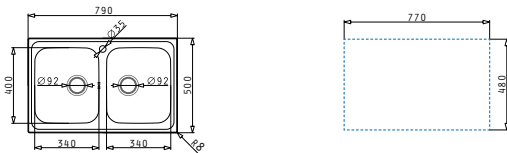

Oberfläche	Artikel-Nummer	Hahnlöcher	Ventil	Preis
POLIERT	107153112	1 Hahnloch	Ø92mm	269,00€