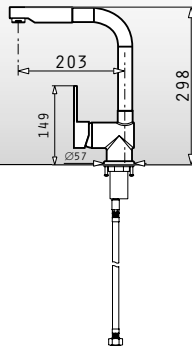

Aladia mit Schlauchbrause elegant

Küchen-Armatur mit rechteckiger Linienführung, Auslauf schwenkbar. Mit Schlauchbrause