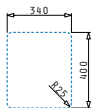

Ausfrässhablone beiliegend

Flächenbündiger Einbau