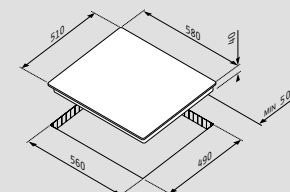

Kochfeld 30 Induktion 248 Touch Autark

NEU!

Artikel-Nummer

030014301

Preis

475,00€

<30>

9

H

Abmessungen: 300 x 520mm

Sensorschaltung Touch-Control

9 Leistungsstufen

Sicherheits-Verriegelung

Restwärmanzeige

Zeitschaltuhr

Rahmenlos

2 Induktions-Kochzonen:

Ø210mm / 2000W

Ø145mm / 1600W

Kochfeld 58HL 637 Touch Facette Autark

NEU!

Artikel-Nummer

030057901

Preis

569,00€

<58>

9

H

OSD

Abmessungen: 580 x 510mm

Sensorschaltung Touch-Control

9 Leistungsstufen

Sicherheits-Verriegelung

Restwärmanzeige

Zeitschaltuhr

Überlaufschutz (O.S.D.)

Facettenschliff

6 Highlight Kochzonen:

Ø145mm / 1200W

Ø170 - Ø265 / 1400W - 2200W

Ø120 - Ø210 / 750W - 2100W

Ø145mm / 1200W