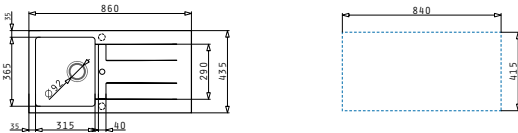

Spülenmaß: 860 x 435mm
Beckenabmessungen: 315 x 365 x 195mm
Unterschrank-Breite: **45cm**
Überlauf in der Abtropffläche

Farbe	Artikel-Nummer	Hahnlöcher	Ventil	Preis
SNOW	0700097 12	1+1 Hahnlöcher vorgebohrt	Ø92mm	335,00€
CARBON	0700098 12	1+1 Hahnlöcher vorgebohrt	Ø92mm	335,00€
BEIGE	0700099 12	1+1 Hahnlöcher vorgebohrt	Ø92mm	335,00€
CHOCOLATE	0700383 12	1+1 Hahnlöcher vorgebohrt	Ø92mm	335,00€
IRON GREY	0700384 12	1+1 Hahnlöcher vorgebohrt	Ø92mm	335,00€

Einbau