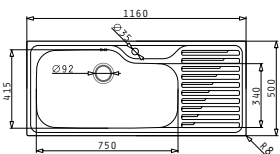

Spülenmaß: 1160 x 500mm
Beckenabmessungen: 750 x 415 x 200mm
Unterschrank-Breite: 90cm
Überlauf im Becken