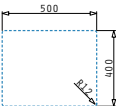

**521101701**  
 Siebkorbventil Ø92  
 mit Überlauf im Becken

ASTRIS (50X40) 1B

Außenabmessungen: 540 x 440mm  
 Beckenabmessungen: 500 x 400 x 200mm  
 Unterschrank-Breite: 60cm  
 Überlauf im Becken

Montage als Unterbau