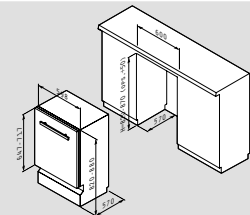

Artikel-Nummer

033000603

Preis

782,00€

Abmessungen: 60cm

Kapazität: 12 Gedecke

Bedienpanel: Vollintegriert, Schwarz

Geräuschpegel: 49dB

Anzahl Programme: 5

Programmtemperaturen: 40°-50°-65°-70°

Aqua Stop System

Verzögerungstimer

Bedientasten: Elektronisch

Programmanzeige: Elektronisch

Anzeige Spülvorgang / Anzeige Salz

Edelstahl-Filter

Wasserenthärtungssystem

Reinigungswirkungsklasse: A

Trocknungswirkungsklasse: A