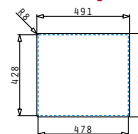

## LUME (45X40) 1B

Außenabmessungen: 490 x 440mm  
 Beckenabmessungen: 450 x 400 x 200mm  
 Unterschrank-Breite: 50cm  
 Überlauf im Becken

Montage als Unterbau

Ausfrässhablone beiliegend

Flächenbündiger Einbau