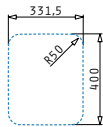

Außenabmessungen: 355,5 x 424mm
Beckenabmessungen: 331,5 x 400 x 180mm
Unterschrank-Breite: **40cm**
Überlauf im Becken

Ausfrässhablone beiliegend

Oberfläche	Artikel-Nummer	Ventil	Preis
POLIERT	100012129	Ø92mm	213,50€

Unterbau