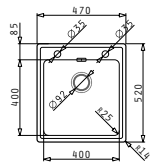

Spülenmaß: 470 x 520mm
Beckenabmessungen: 400 x 400 x 200mm
Unterschrank-Breite: 45cm
Überlauf im Becken

Flächenbündiger Einbau