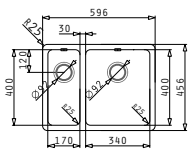

Spülenmaß: 596 x 456mm
Beckenabmessungen: 170 x 400 x 140mm / 340 x 400 x 200mm
Unterschrank-Breite: 60cm
Überlauf im Becken