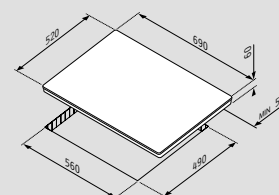

### 6 Highlight Kochzonen:

Ø120/180mm, 700/1700W

Ø140mm / 1200W

Ø140mm / 1200W

Ø140/250mm, 1000/1800W