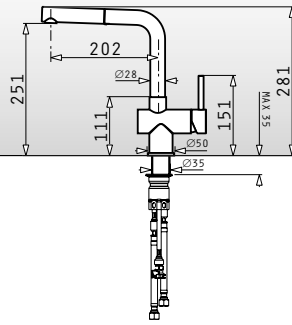

Capriccio premium

Einhebelmischer aus massivem Edelstahl. Ausziehbare Brause.