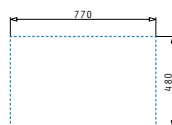

Spülenmaß: 790 x 500mm
Beckenabmessungen: 340 x 400 x 190mm
Unterschrank-Breite: 45cm
Überlauf im Becken