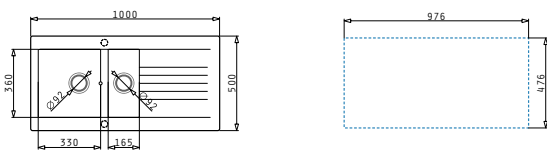

Farbe	Artikel-Nummer	Hahnlöcher	Ventil	Preis
WEISS	070063502	1 Hahnlöcher vorgebohrt	Ø92mm	313,90€
BEIGE	070064202	1 Hahnlöcher vorgebohrt	Ø92mm	313,90€
GRAU	070063602	1 Hahnlöcher vorgebohrt	Ø92mm	313,90€
SCHWARZ	070063702	1 Hahnlöcher vorgebohrt	Ø92mm	313,90€