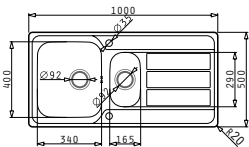

Athena FB

ATHENA EXTRA (100X50) 1 1/2B 1D FB

Spülenmaß: 1000 x 500mm
Beckenabmessungen: 340 x 400 x 165mm / 165 x 290 x 120mm
Unterschrank-Breite: 60cm
Überlauf im Becken

Oberfläche	Artikel-Nummer	Becken Position	Ventil	Preis
POLIERT	108915412	Reversibel 1+1 Hahnlöcher	Ø92mm	527,60€

Flächenbündig

Passendes Zubehör

Beinhaltenes Ablaufgarnitur

Beinhaltenes Zubehör