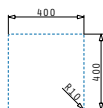

Pyragranite Tetragon Unterbau

PYRAGRANITE TETRAGON (40X40) 1B

Außenabmessungen: 440 x 440mm
Beckenabmessungen: 400 x 400 x 200mm
Unterschrank-Breite: 50cm
Überlauf im Becken

Farbe	Artikel-Nummer	Ventil	Preis
SNOW	070065911	Ø92mm	330,80€
CARBON	070066011	Ø92mm	330,80€
BEIGE	070066111	Ø92mm	330,80€
IRON GREY	070066411	Ø92mm	330,80€

Passendes Zubehör

Beinhaltenes Ablaufgarnitur

PYRAGRANITE TETRAGON (50X40) 1B

Außenabmessungen: 540 x 440mm
Beckenabmessungen: 500 x 400 x 200mm
Unterschrank-Breite: 60cm
Überlauf im Becken

Farbe	Artikel-Nummer	Ventil	Preis
SNOW	070066511	Ø92mm	357,50€
CARBON	070066611	Ø92mm	357,50€
BEIGE	070066711	Ø92mm	357,50€
IRON GREY	070067011	Ø92mm	357,50€

Passendes Zubehör

Beinhaltenes Ablaufgarnitur