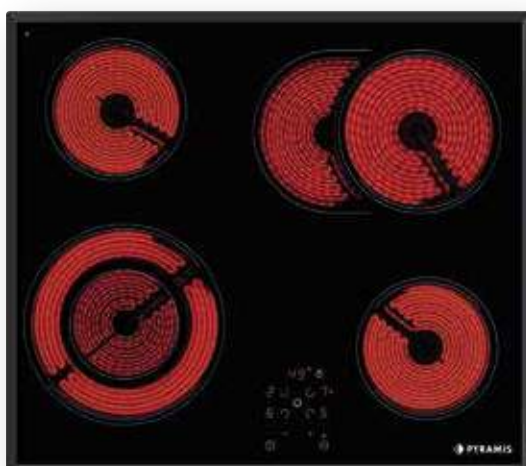

Sicherheits-Verriegelung

Restwärmanzeige

Zeitschaltuhr

Rahmenlos

2 Induktions-Kochzonen:

Ø210mm / 2000W

Ø145mm / 1600W

Kochfeld 58HL 637 Touch Facette Autark