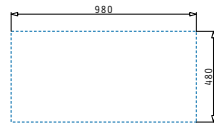

Spülenmaß: 1000 x 500mm
Beckenabmessungen: 165 x 290 x 130mm / 340 x 400 x 190mm
Unterschrank-Breite: 60cm
Überlauf im Becken