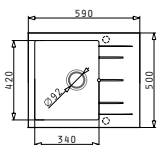

Pyragranite Alazia

PYRAGRANITE-SPÜLEN

PYRAGRANITE ALAZIA (Ø51) 1B

Spülenmaß: Ø510mm
Beckenabmessungen: Ø450 x 205mm
Unterschrank-Breite: 50cm
Überlauf im Becken

Farbe	Artikel-Nummer	Hahnlöcher	Ventil	Preis
SNOW	079810111	1 Hahnloch vorgebohrt	Ø92mm	309,20€
CARBON	079810211	1 Hahnloch vorgebohrt	Ø92mm	309,20€
BEIGE	079810311	1 Hahnloch vorgebohrt	Ø92mm	309,20€
IRON GREY	070036611	1 Hahnloch vorgebohrt	Ø92mm	309,20€

Einbau

Beinhaltete Ablaufgarnitur

PYRAGRANITE ALAZIA (59X50) 1B 1D

Spülenmaß: 590 x 500mm
Beckenabmessungen: 340 x 420 x 205mm
Unterschrank-Breite: 45cm
Überlauf im Becken

Farbe	Artikel-Nummer	Hahnlöcher	Ventil	Preis
SNOW	079809012	1+1 Hahnlöcher vorgebohrt	Ø92mm	346,50€
CARBON	079809112	1+1 Hahnlöcher vorgebohrt	Ø92mm	346,50€
BEIGE	079809212	1+1 Hahnlöcher vorgebohrt	Ø92mm	346,50€
IRON GREY	070036812	1+1 Hahnlöcher vorgebohrt	Ø92mm	346,50€

Einbau

Passendes Zubehör

Beinhaltete Ablaufgarnitur