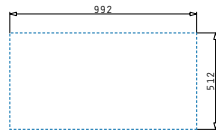

Montage Als Einbau