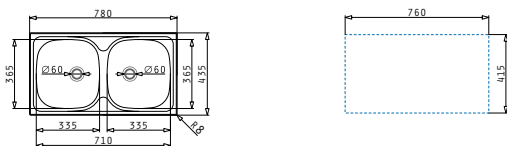

Spülenmaß: 780 x 435mm
Beckenabmessungen: 335 x 365 x 150mm / 335 x 365 x 150mm
Unterschrank-Breite: **80cm**
Überlauf im Becken

Oberfläche	Artikel-Nummer	Hahnlöcher	Ventil	Preis
GLATT	100125114	Ohne Hahnlöcher	Ø92mm	170,60€

Passendes Zubehör

525000701
Geschirrkorb
weiß

Einbau

EASYFIX™