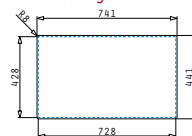

Oberfläche	Artikel-Nummer	Einbauvariante	Ventil	Preis
POLIERT	101046401	Unterbau	Ø92mm	432,10€
POLIERT	101045501	Flächenbündig	Ø92mm	442,60€