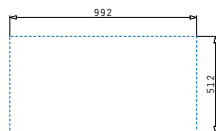

Montage Als Einbau