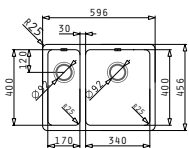

LYDIA (60X46) 1 1/2B RH

Spülenmaß: 596 x 456mm
 Beckenabmessungen: 170 x 400 x 140mm / 340 x 400 x 200mm
 Unterschrank-Breite: **60cm**
 Überlauf im Becken

Montage als Unterbau

Ausfrässhablone beiliegend