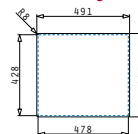

Flächenbündiger Einbau

Oberfläche	Artikel-Nummer	Einbauvariante	Ventil	Preis
POLIERT	101046201	Unterbau	Ø92mm	351,80€
POLIERT	101045301	Flächenbündig	Ø92mm	362,80€