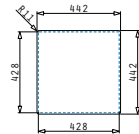

Oberfläche	Artikel-Nummer	Einbauvariante	Ventil	Preis
GUN METAL	101054901	Unterbau	Ø92mm	838,90€
GUN METAL	101055201	Flächenbündig	Ø92mm	896,70€