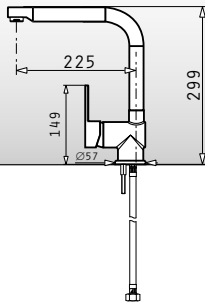

Aladia ohne Schlauchbrause elegant

Küchen-Armatur mit rechteckiger Linienführung, Auslauf schwenkbar