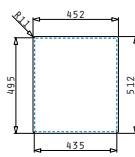

Istros FB

ISTROS FB (45X51) 1B

Spülenmaß: 450 x 510mm
Beckenabmessungen: 400 x 400 x 200mm
Unterschrank-Breite: **45cm**
Überlauf im Becken

Oberfläche	Artikel-Nummer	Hahnlöcher	Ventil	Preis
GEBÜRSTET	101047601	2 Hahnlöcher	Ø92mm	895,60€

Passendes Zubehör

Beinhaltete Ablaufgarnitur

ISTROS FB (55X51) 1B

Spülenmaß: 550 x 510mm
Beckenabmessungen: 500 x 400 x 200mm
Unterschrank-Breite: **60cm**
Überlauf im Becken

Oberfläche	Artikel-Nummer	Hahnlöcher	Ventil	Preis
GEBÜRSTET	101043201	2 Hahnlöcher	Ø92mm	932,90€

Passendes Zubehör

Beinhaltete Ablaufgarnitur