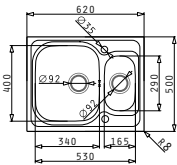

Spülenmaß: 620 x 500mm
Beckenabmessungen: 340 x 400 x 190mm / 165 x 290 x 130mm
Unterschrank-Breite: 60cm
Überlauf im Becken

Oberfläche	Artikel-Nummer	Becken Position	Ventil	Preis
POLIERT	107123352	Reversibel 1+1 Hahnlöcher	Ø92mm	309,20€

Einbau

EASYFIX™