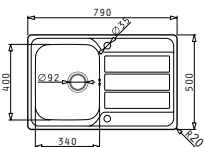

Beinhalten Ablaufgarnitur

521015701
 Drehexcenter-Ventil Ø92
 mit Überlauf im Becken

ATHENA (79X50) 1B 1D FB

Spülenmaß: 790 x 500mm
 Beckenabmessungen: 340 x 400 x 180mm
 Unterschrank-Breite: 45cm
 Überlauf im Becken