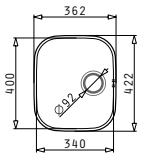

Außenabmessungen: 362 x 422mm
Beckenabmessungen: 340 x 400 x 180mm
Unterschrank-Breite: 40cm
Überlauf im Becken

Ausfrässhablone beiliegend

Oberfläche	Artikel-Nummer	Ventil	Preis
POLIERT	100009505	Ø92mm	138,60€

Unterbau