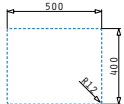

Montage als Unterbau