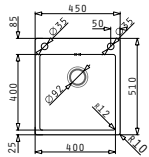

Istros FB

ISTROS FB (45X51) 1B

Spülenmaß: 450 x 510mm
Beckenabmessungen: 400 x 400 x 200mm
Unterschrank-Breite: **45cm**
Überlauf im Becken

Oberfläche	Artikel-Nummer	Hahnlöcher	Ventil	Preis
GEBÜRSTET	101047601	2 Hahnlöcher	Ø92mm	895,60€

Passendes Zubehör

Beinhaltete Ablaufgarnitur

ISTROS FB (55X51) 1B

Spülenmaß: 550 x 510mm
Beckenabmessungen: 500 x 400 x 200mm
Unterschrank-Breite: **60cm**
Überlauf im Becken

Oberfläche	Artikel-Nummer	Hahnlöcher	Ventil	Preis
GEBÜRSTET	101043201	2 Hahnlöcher	Ø92mm	932,90€

Passendes Zubehör

Beinhaltete Ablaufgarnitur