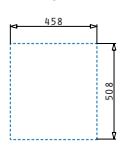

Montage Als Einbau