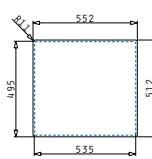

Istros FB

ISTROS FB (45X51) 1B

Spülenmaß: 450 x 510mm
Beckenabmessungen: 400 x 400 x 200mm
Unterschrank-Breite: **45cm**
Überlauf im Becken

Oberfläche	Artikel-Nummer	Hahnlöcher	Ventil	Preis
GEBÜRSTET	101047601	2 Hahnlöcher	Ø92mm	895,60€

Passendes Zubehör

Beinhaltete Ablaufgarnitur

ISTROS FB (55X51) 1B

Spülenmaß: 550 x 510mm
Beckenabmessungen: 500 x 400 x 200mm
Unterschrank-Breite: **60cm**
Überlauf im Becken

Oberfläche	Artikel-Nummer	Hahnlöcher	Ventil	Preis
GEBÜRSTET	101043201	2 Hahnlöcher	Ø92mm	932,90€

Passendes Zubehör

Beinhaltete Ablaufgarnitur