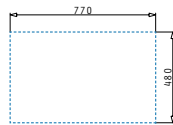

Spülenmaß: 790 x 500mm
Beckenabmessungen: 340 x 400 x 190mm / 340 x 400 x 190mm
Unterschrank-Breite: **80cm**
Überlauf im Becken