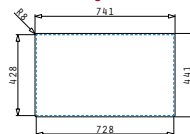

Außenabmessungen: 740 x 440mm
 Beckenabmessungen: 700 x 400 x 200mm
 Unterschrank-Breite: 80cm
 Überlauf im Becken

Montage als Unterbau

Ausfrässhablone beiliegend

Flächenbündiger Einbau

Oberfläche	Artikel-Nummer	Einbauvariante	Ventil	Preis
POLIERT	101025001	 Unterbau	Quadratisch	458,30€
POLIERT	101024901	 Flächenbündig	Quadratisch	474,60€