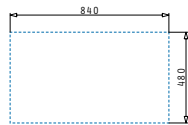

STUDIO (86X50) 1B 1D REV

Spülenmaß: 860 x 500mm
 Beckenabmessungen: 400 x 400 x 200mm
 Unterschrank-Breite: **60cm**
 Überlauf im Becken

Oberfläche	Artikel-Nummer	Becken Position	Ventil	Preis
POLIERT	107152430	Reversibel 1+1 Hahnlöcher	Ø92mm	564,90€