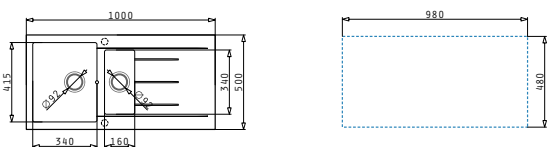

PYRAGRANITE ALAZIA (100X50) 1 1/2B 1D

Spülenmaß: 1000 x 500mm
 Beckenabmessungen: 340 x 415 x 205mm / 160 x 340 x 150mm
 Unterschrank-Breite: 60cm
 Überlauf im Becken

Farbe	Artikel-Nummer	Hahnlöcher	Ventil	Preis
SNOW	079812112	1+1 Hahnlöcher vorgebohrt	Ø92mm	447,80€
CARBON	079812212	1+1 Hahnlöcher vorgebohrt	Ø92mm	447,80€
BEIGE	079812312	1+1 Hahnlöcher vorgebohrt	Ø92mm	447,80€
IRON GREY	070069612	1+1 Hahnlöcher vorgebohrt	Ø92mm	447,80€