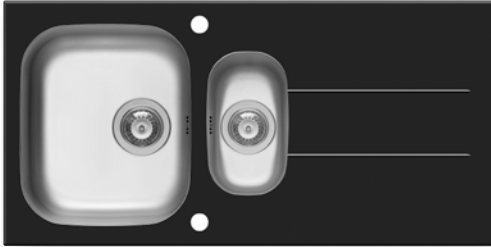

Edelstahl & Glas Spülen

CONCERTO (100X50) 1 1/2B 1D SCHWARZ

Spülenmaß: 1000 x 500mm
Beckenabmessungen: 340 x 400 x 180mm / 165 x 290 x 120mm
Unterschrank-Breite: **60cm**
Überlauf im Becken

Einbau

Oberfläche	Artikel-Nummer	Becken Position	Ventil	Preis
EDELSTAHL & SCHWARZES GLAS	109501430	Reversibel 1+1 Hahnlöcher	Ø92mm	1006,90€

Passendes Zubehör

100060001
Restebeckeneinsatz
Edelstahl

521004301
Sink & Shower
Cover

Beinhaltete Ablaufgarnitur

521205802
Drehexcenter-Ventil Ø92
mit Überlauf im Becken

521097301
Siebkorbventil Ø92
mit Überlauf im Becken

521055201
Sifon für Spülen mit
1 1/2 Becken