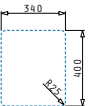

Ausfrässhablone beiliegend

Flächenbündiger Einbau