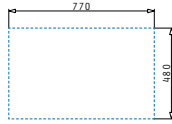

Pyragranite Kartesio

PYRAGRANITE KARTESIO (79X50) 1B 1D

Außenabmessungen: 790 x 500mm
Beckenabmessungen: 360 x 420 x 210mm
Unterschrank-Breite: 45cm
Überlauf im Becken

Farbe	Artikel-Nummer	Hahnlöcher	Ventil	Preis
SNOW	070052612	1+1 Hahnlöcher vorgebohrt	Ø92mm	418,90€
CARBON	070052712	1+1 Hahnlöcher vorgebohrt	Ø92mm	418,90€
BEIGE	070052812	1+1 Hahnlöcher vorgebohrt	Ø92mm	418,90€
IRON GREY	070053112	1+1 Hahnlöcher vorgebohrt	Ø92mm	418,90€

Einbau

Passendes Zubehör

525005701
Holzschneidbrett

043000901
Restebeckeneinsatz
Edelstahl

Beinhaltete Ablaufgarnitur

521018301
Set bestehend aus rechteckigem Drehexcenter-Ventil mit Überlauf im Becken und Raumsparfüßion für Spülen mit einem Becken

Beinhaltetes Zubehör

521017101
Rechteckige Abdeckung für das Siebkorbventil
Maße: 23 x 11 cm

PYRAGRANITE KARTESIO (86X50) 1B 1D

Außenabmessungen: 860 x 500mm
Beckenabmessungen: 360 x 420 x 210mm
Unterschrank-Breite: 45cm
Überlauf im Becken

Farbe	Artikel-Nummer	Hahnlöcher	Ventil	Preis
SNOW	070053212	1+1 Hahnlöcher vorgebohrt	Ø92mm	450,50€
CARBON	070053312	1+1 Hahnlöcher vorgebohrt	Ø92mm	450,50€
BEIGE	070053412	1+1 Hahnlöcher vorgebohrt	Ø92mm	450,50€
IRON GREY	070053712	1+1 Hahnlöcher vorgebohrt	Ø92mm	450,50€

Einbau

Passendes Zubehör

525005701
Holzschneidbrett

043000901
Restebeckeneinsatz
Edelstahl

Beinhaltete Ablaufgarnitur

521018301
Set bestehend aus rechteckigem Drehexcenter-Ventil mit Überlauf im Becken und Raumsparfüßion für Spülen mit einem Becken

Beinhaltetes Zubehör

521017101
Rechteckige Abdeckung für das Siebkorbventil
Maße: 23 x 11 cm