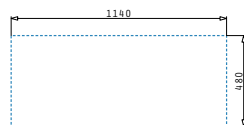

Spülenmaß: 1160 x 500mm
Beckenabmessungen: 340 x 400 x 190mm / 340 x 400 x 190mm
Unterschrank-Breite: 80cm
Überlauf im Becken