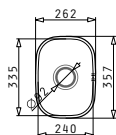

Außenabmessungen: 262 x 357mm
Beckenabmessungen: 240 x 335 x 150mm
Unterschrank-Breite: 30cm
Überlauf im Becken

Ausfrässhablone beiliegend

Oberfläche	Artikel-Nummer	Ventil	Preis
POLIERT	100009002	Ø92mm	117,60€

Unterbau