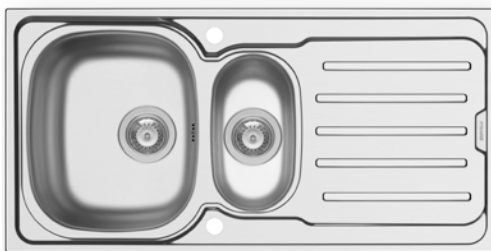

VERA (100X50) 1 1/2B 1D

Spülenmaß: 1000 x 500mm
Beckenabmessungen: 340 x 400 x 150mm / 160 x 300 x 90mm
Unterschrank-Breite: 60cm
Überlauf im Becken

Oberfläche	Artikel-Nummer	Becken Position	Ventil	Preis
POLIERT	101107312	Reversibel 1+1 Hahnlöcher	Ø92mm	309,30€

Einbau

EASYFIX™

Passendes Zubehör

525004801
Holzschneidbrett

525002801
Geschirrkorb
weiß

521015301
Sifon mit flexiblem Abgang
und G5-Anschluss

Beinhaltenes Zubehör

525000801
Restebeckeneinsatz
Kunststoff