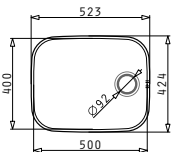

Passendes Zubehör

521097901
 Drehexcenter-Ventil Ø92
 mit Überlauf im Becken

525005201
 Holzschneidbrett

Beinhaltete Ablaufgarnitur

521101701
 Siebkorbventil Ø92
 mit Überlauf im Becken

IRIS (50X40) 1B

Außenabmessungen: 523 x 424mm
 Beckenabmessungen: 500 x 400 x 200mm
 Unterschrank-Breite: **60cm**
 Überlauf im Becken