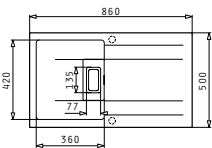

Beinhaltetes Zubehör

521017101
Rechteckige Abdeckung für das Siebkorbventil
Maße: 23 x 11 cm

PYRAGRANITE KARTESIO (86X50) 1B 1D

Außenabmessungen: 860 x 500mm
 Beckenabmessungen: 360 x 420 x 210mm
 Unterschrank-Breite: 45cm
 Überlauf im Becken