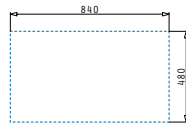

Beinhaltete Ablaufgarnitur

521015801 Drehexcenter-Siebkorbventil Ø92 mit Überlauf im Becken & Siebkorbventil Ø92

Titan Serie

Titan

TITAN (86X50) 1B

Spülenmaß: 860 x 500mm
 Beckenabmessungen: 750 x 415 x 200mm
 Unterschrank-Breite: 90cm
 Überlauf im Becken