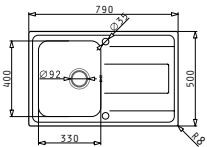

Spülenmaß: 790 x 500mm
Beckenabmessungen: 330 x 400 x 190mm
Unterschrank-Breite: 45cm
Überlauf im Becken