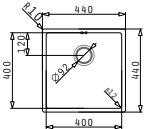

Außenabmessungen: 440 x 440mm
Beckenabmessungen: 400 x 400 x 200mm
Unterschrank-Breite: 45cm
Überlauf im Becken

Montage als Unterbau