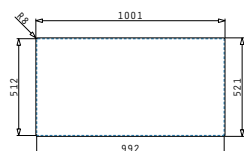

Olynthos

OLYNTHOS (100X52) 1B 1D LH

Spülenmaß: 1000 x 520mm
Beckenabmessungen: 450 x 400 x 200mm
Unterschrank-Breite: 50cm
Überlauf im Becken

Oberfläche	Artikel-Nummer	Hahnlöcher	Ventil	Preis
GEBÜRSTET	108911401	2 Hahnlöcher	Quadratisch	900,90€

Passendes Zubehör

Beinhaltenes Ablaufgarnitur

OLYNTHOS (100X52) 1B 1D RH

Spülenmaß: 1000 x 520mm
Beckenabmessungen: 450 x 400 x 200mm
Unterschrank-Breite: 50cm
Überlauf im Becken

Oberfläche	Artikel-Nummer	Hahnlöcher	Ventil	Preis
GEBÜRSTET	108911301	2 Hahnlöcher	Quadratisch	900,90€

Passendes Zubehör

Beinhaltenes Ablaufgarnitur