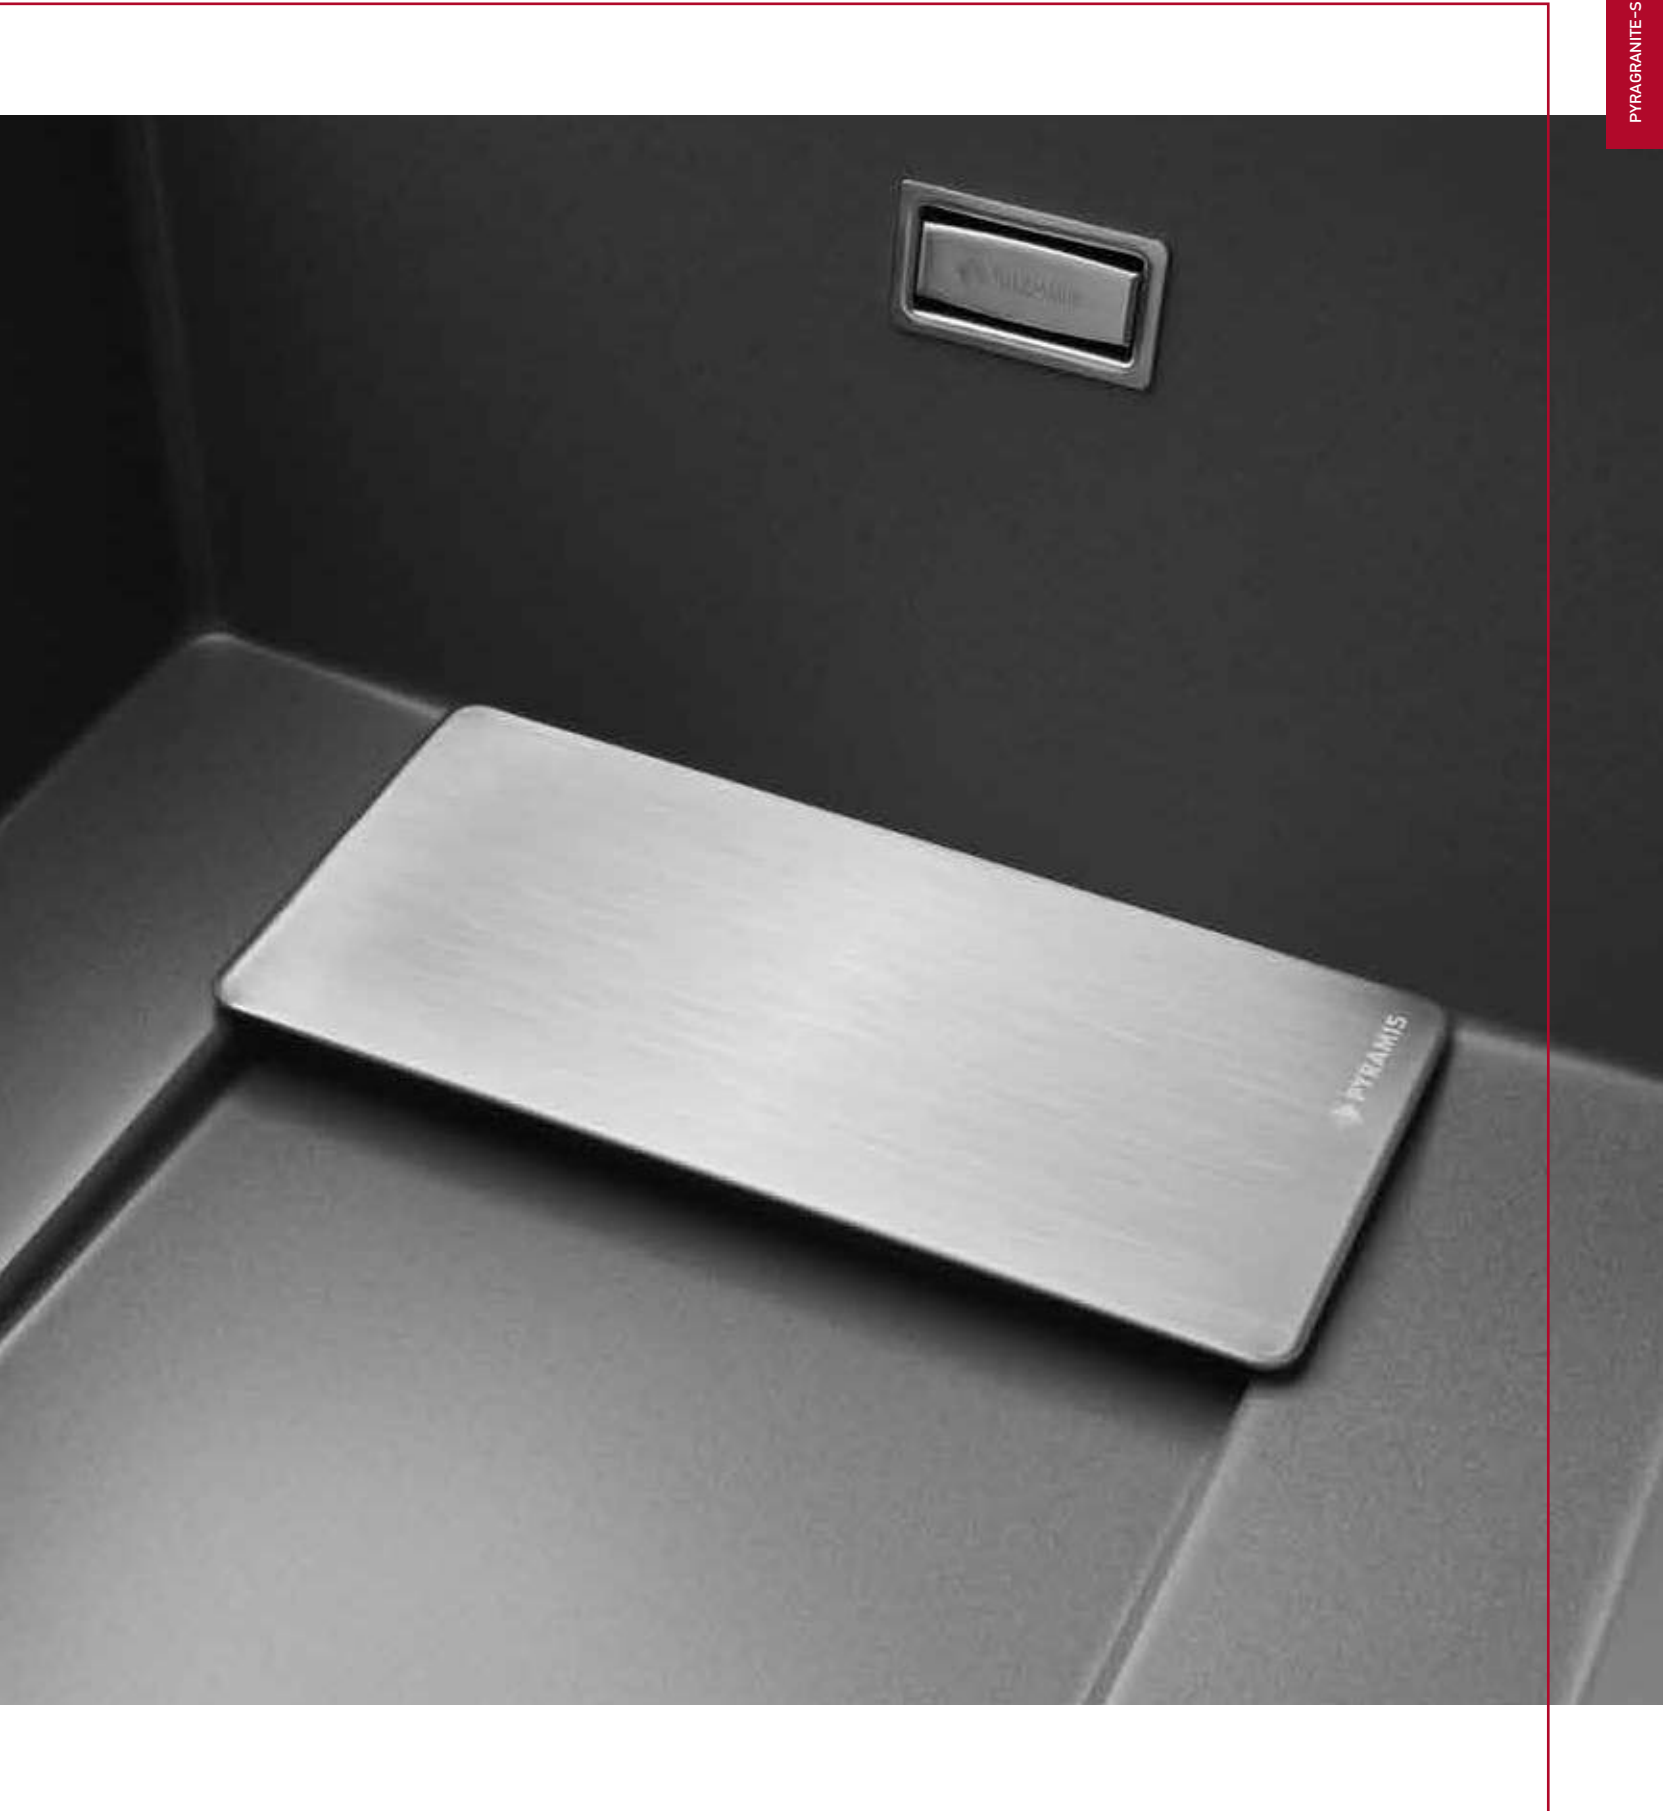

Beinhaltetes Zubehör

521017101
Rechteckige Abdeckung für das Siebkorbventil
Maße: 23 x 11 cm

Pyragranite Tekton Serie

Pyragranite Tekton

PYRAGRANITE TEKTON (100X51) 1B 1D LH

Außenabmessungen: 1000 x 510mm
 Beckenabmessungen: 465 x 360 x 210mm
 Unterschrank-Breite: 60cm
 Überlauf im Becken