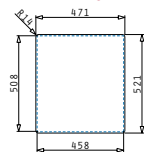

PELLA (41X52) 1B

Spülenmaß: 410 x 520mm
Beckenabmessungen: 340 x 400 x 200mm
Unterschrank-Breite: 40cm
Überlauf im Becken

Oberfläche	Artikel-Nummer	Hahnlöcher	Ventil	Preis
POLIERT	108910901	2 Hahnlöcher	Ø92mm	682,50€

Passendes Zubehör

Beinhalten Ablaufgarnitur

PELLA (47X52) 1B

Spülenmaß: 470 x 520mm
Beckenabmessungen: 400 x 400 x 200mm
Unterschrank-Breite: 45cm
Überlauf im Becken

Oberfläche	Artikel-Nummer	Hahnlöcher	Ventil	Preis
POLIERT	108911001	2 Hahnlöcher	Ø92mm	714,50€

Passendes Zubehör

Beinhalten Ablaufgarnitur