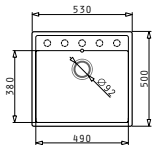

Passendes Zubehör

Beinhaltenete Ablaufgarnitur

Pyragranite Camea Serie

Pyragranite Camea

PYRAGRANITE CAMEA (53X50) 1B

Spülenmaß: 530 x 500mm
 Beckenabmessungen: 490 x 380 x 190mm
 Unterschrank-Breite: 60cm
 Überlauf im Becken