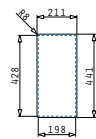

Oberfläche	Artikel-Nummer	Einbauvariante	Ventil	Preis
POLIERT	101024001	Unterbau	Quadratisch	245,00€
POLIERT	101023501	Flächenbündig	Quadratisch	256,50€