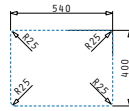

Montage als Unterbau

Ausfrässhablone beiliegend

Oberfläche	Artikel-Nummer	Einbauvariante	Ventil	Preis
POLIERT	101045730	Unterbau	Ø92mm	650,50€