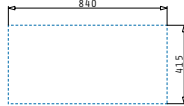

Spülenmaß: 860 x 435mm
Beckenabmessungen: 315 x 365 x 195mm
Unterschrank-Breite: **45cm**
Überlauf in der Abtropffläche