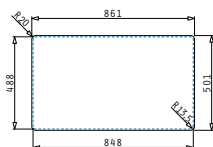

Flächenbündig

Oberfläche	Artikel-Nummer	Becken Position	Ventil	Preis
POLIERT	108983812	Reversibel 1+1 Hahnlöcher	Ø92mm	464,00€