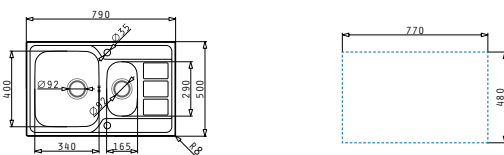

Spülenmaß: 790 x 500mm
Beckenabmessungen: 340 x 400 x 180mm / 165 x 290 x 120mm
Unterschrank-Breite: 60cm
Überlauf im Becken

Oberfläche	Artikel-Nummer	Becken Position	Ventil	Preis
POLIERT	101200312	Reversibel 1+1 Hahnlöcher	Ø92mm	362,80€

Einbau

EASYFIX™