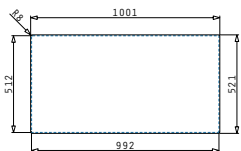

Edelstahl-Spülen

OLYNTHOS (100X52) 1 1/2B 1D LH

Spülenmaß: 1000 x 520mm
Beckenabmessungen: 340 x 400 x 200mm / 170 x 400 x 140mm
Unterschrank-Breite: **60cm**
Überlauf im Becken

Oberfläche	Artikel-Nummer	Hahnlöcher	Ventil	Preis
GEBÜRSTET	108911601	2 Hahnlöcher	Quadratisch	1.055,30€

Passendes Zubehör

Beinhaltete Ablaufgarnitur

OLYNTHOS (100X52) 1 1/2B 1D RH

Spülenmaß: 1000 x 520mm
Beckenabmessungen: 170 x 400 x 140mm / 340 x 400 x 200mm
Unterschrank-Breite: **60cm**
Überlauf im Becken

Oberfläche	Artikel-Nummer	Hahnlöcher	Ventil	Preis
GEBÜRSTET	108911501	2 Hahnlöcher	Quadratisch	1.055,30€

Passendes Zubehör

Beinhaltete Ablaufgarnitur