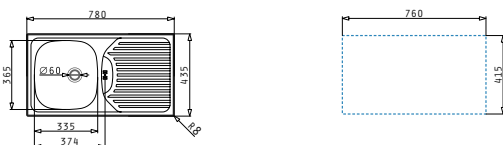

Spülenmaß: 780 x 435mm
Beckenabmessungen: 335 x 365 x 150mm
Unterschrank-Breite: **45cm**
Überlauf in Abtropffläche