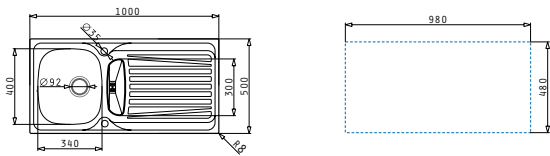

Einbau

Sparta

SPARTA (100X50) 1 1/4B 1D

Spülenmaß: 1000 x 500mm
 Beckenabmessungen: 340 x 400 x 150mm / 100 x 300 x 17mm
 Unterschrank-Breite: 50cm
 Überlauf in der Abtropffläche

Oberfläche	Artikel-Nummer	Becken Position	Ventil	Preis
GLATT	100166712	Reversibel 1+1 Hahnlöcher	Ø92mm	256,20€