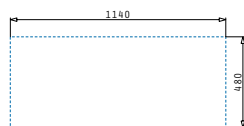

521058301
Raumsparsifon für Spülen
mit einem Becken

Beinhaltete Ablaufgarnitur

521097301
Siebkorbventil Ø92
mit Überlauf im Becken

TITAN (116X50) 1B 1D

Spülenmaß: 1160 x 500mm
 Beckenabmessungen: 750 x 415 x 200mm
 Unterschrank-Breite: 90cm
 Überlauf im Becken