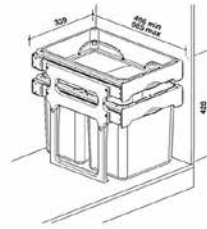

Einbau-Abfallsammler

Einbau-Abfallsammler COLOR 3-fach PLUS

3-fach Trennung
Abmessungen: 339 x 486/985 x 428 mm

Artikel-Nummer	Preis
038002901	149,60€

Gestell: Grau
Eimer: Kunststoff grün, blau + gelb
Inhalt: 1 x 16 + 2 x 8 Liter
Zubehör: Einzeldeckel, herausziehbare Schublade
Schrankbreite: ab 45cm