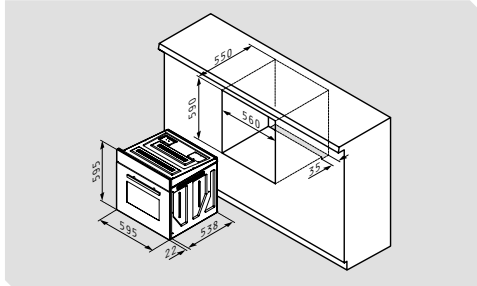

Backofen / Mikrowelle

Backofen 60IN 1290 Full Touch separat

Energieeffizienz-Klasse **A**

Artikel-Nummer **034004301** Preis **807,50€**

- Abmessungen: 595 x 595 x 560mm
- 14 Backofenfunktionen
- Nutzbares Volumen: 60 Liter
- Elektronisch programmierbar
- Grillspieß
- Innentür abnehmbar
- 3-fach Verglasung
- Easy-to-clean Email
- Teleskopauszug
- Beinhaltet: 1 Rost, 1 Fettfanne & 1 Backblech