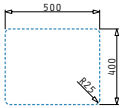

Lume

LUME (50X40) 1B

Außenabmessungen: 540 x 440mm
 Beckenabmessungen: 500 x 400 x 200mm
 Unterschrank-Breite: 60cm
 Überlauf im Becken

Montage als Unterbau

Ausfrässhablone beiliegend

Flächenbündiger Einbau