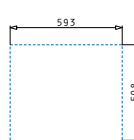

Edelstahl-Spülen

PELLA (57X52) 1B

Spülenmaß: 570 x 520mm
Beckenabmessungen: 500 x 400 x 200mm
Unterschrank-Breite: **60cm**
Überlauf im Becken

Oberfläche	Artikel-Nummer	Hahnlöcher	Ventil	Preis
POLIERT	108910301	2 Hahnlöcher	Ø92mm	725,00€

Passendes Zubehör

Beinhaltete Ablaufgarnitur

PELLA (60,5X52) 1 1/2B

Spülenmaß: 605 x 520mm
Beckenabmessungen: 340 x 400 x 200mm / 170 x 400 x 140mm
Unterschrank-Breite: **60cm**
Überlauf im Becken

Einbau

Oberfläche	Artikel-Nummer	Hahnlöcher	Ventil	Preis
POLIERT	108910201	2 Hahnlöcher	Ø92mm	895,60€

Passendes Zubehör

Beinhaltete Ablaufgarnitur