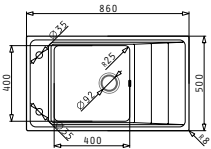

STUDIO (86X50) 1B 1D REV

Spülenmaß: 860 x 500mm
 Beckenabmessungen: 400 x 400 x 200mm
 Unterschrank-Breite: **60cm**
 Überlauf im Becken

Oberfläche	Artikel-Nummer	Becken Position	Ventil	Preis
POLIERT	107152430	Reversibel 1+1 Hahnlöcher	Ø92mm	564,90€