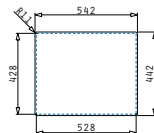

Ausfrässhablone beiliegend

Flächenbündiger Einbau