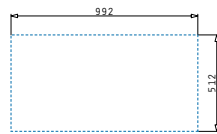

Montage Als Einbau