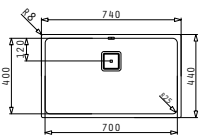

Außenabmessungen: 740 x 440mm
Beckenabmessungen: 700 x 400 x 200mm
Unterschrank-Breite: 80cm
Überlauf im Becken

Montage als Unterbau