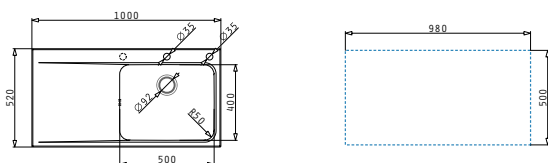

Außenabmessungen: 1000 x 520mm
Beckenabmessungen: 500 x 400 x 200mm
Unterschrank-Breite: 60cm
Überlauf im Becken