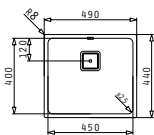

043001201
Restebeckeneinsatz
Edelstahl

521205402
Drehcenter-Ventil
quadr. mit verdecktem
Überlauf

Beinhaltete Ablaufgarnitur

521205501
Siebkorb-Ventil
quadr. mit verdecktem
Überlauf

LUME (45X40) 1B

Außenabmessungen: 490 x 440mm
 Beckenabmessungen: 450 x 400 x 200mm
 Unterschrank-Breite: 50cm
 Überlauf im Becken