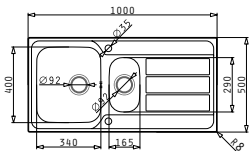

Edelstahl-Spülen

ATHENA EXTRA (100X50) 1 1/2B 1D

Spülenmaß: 1000 x 500mm
Beckenabmessungen: 340 x 400 x 165mm / 165 x 290 x 120mm
Unterschrank-Breite: **60cm**
Überlauf im Becken

Oberfläche	Artikel-Nummer	Becken Position	Ventil	Preis
POLIERT	107166012	Reversibel 1+1 Hahnlöcher	Ø92mm	415,80€

Passendes Zubehör

043001401
Glasschneidbrett
Schwarz

525009501
Holzschneidbrett

525006401
Geschirrkorb
Edelstahl

521004301
Sink & Shower
Cover

521015301
Sifon mit flexiblem Abgang
und GS-Anschluss

Beinhaltenes Ablaufgarnitur

Beinhaltenes Zubehör

100060001
Restebeckeneinsatz
Edelstahl

ATHENA EXTRA (116X50) 2B 1D

Spülenmaß: 1160 x 500mm
Beckenabmessungen: 340 x 400 x 190mm / 340 x 400 x 190mm
Unterschrank-Breite: **80cm**
Überlauf im Becken

Oberfläche	Artikel-Nummer	Becken Position	Ventil	Preis
POLIERT	107152912	Reversibel 1+1 Hahnlöcher	Ø92mm	357,50€

Passendes Zubehör

043001401
Glasschneidbrett
Schwarz

525009501
Holzschneidbrett

525006401
Geschirrkorb
Edelstahl

521004301
Sink & Shower
Cover

521015301
Sifon mit flexiblem Abgang
und GS-Anschluss

Beinhaltenes Ablaufgarnitur