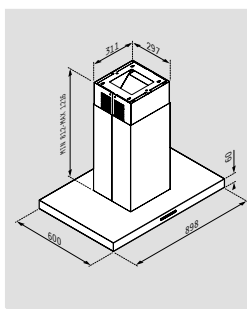

065972801
Kohlefilter
(1 Stück)

Preis: **52,50€**