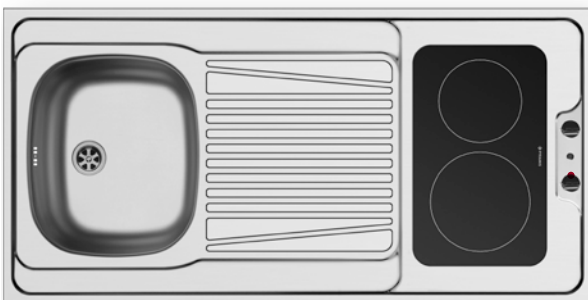

Spülenmaß: 1200 x 600 x 55mm
Beckenabmessungen: 340 x 400 x 150mm
Unterschrank-Breite: **45cm**
Überlauf im Becken

Oberfläche	Artikel-Nummer	Becken Position	Ventil	Preis
GLATT	140109401	Reversibel Ohne Hahnlöcher	Ø60mm	665,70€

Eingebautes Kochfeld

- 1 Glaskeramik-Kochfeld (2900W Anschlussleistung)
- 1 Blitzkochplatte 140mm, 1200W, 230V
- 1 Blitzkochplatte 180mm, 1700W, 230V
- Steckerfertig
- Silikon-Sicherheits-Verkabelung
- Thermostat bei beiden Kochfeldern
- Betriebskontrollleuchte
- 2 Knebelschalter mit 7 Stufen