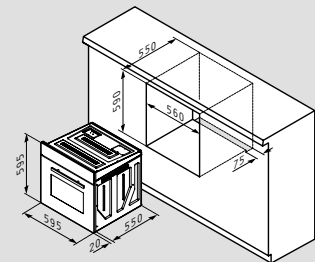

8 Backofenfunktionen

Nutzbares Volumen: 66 Liter

Zweifach-Verglasung

Innentür abnehmbar

Seitliche Führungsschienen

Easy-to-clean Email

Beinhaltet: 1 Rost & 1 Backblech (45x36x3,5cm)

Backofen 60IN 1250 Inox separat