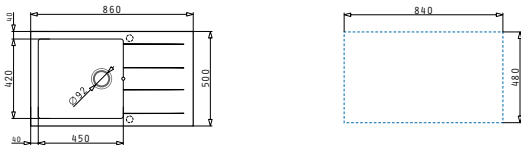

Spülenmaß: 860 x 500mm
Beckenabmessungen: 450 x 420 x 195mm
Unterschrank-Breite: 60cm
Überlauf im Becken