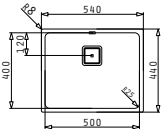

Lume

LUME (50X40) 1B

Außenabmessungen: 540 x 440mm
 Beckenabmessungen: 500 x 400 x 200mm
 Unterschrank-Breite: 60cm
 Überlauf im Becken

Montage als Unterbau

Ausfrässhablone beiliegend

Flächenbündiger Einbau