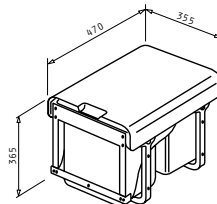

Einbau-Abfallsammler COLOR 3-fach

3-fach Trennung
Abmessungen: 355 x 470 x 365 mm

Artikel-Nummer	Preis
038001701	117,60€

Gestell: Grau
Eimer: Kunststoff grün + blau
Inhalt: 1 x 16 + 2 x 18 Liter
Zubehör: Kompletdeckel
Schrankbreite: ab 45cm