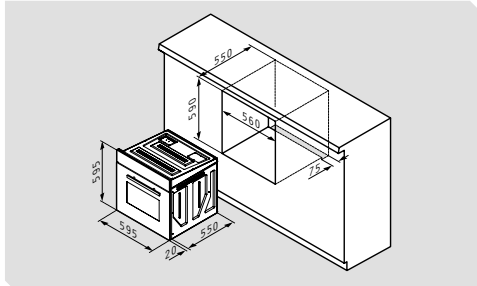

Backofen 60IN 1075 Inox separat

Energieeffizienz-Klasse **A**

Artikel-Nummer **034005101** Preis **756,00€**

- Abmessungen: 595 x 595 x 570mm
- 11 Backofenfunktionen
- Nutzbares Volumen: 66 Liter
- Touch-Control-Bedienung
- Digitale Programmierbarkeit
- Zeitschaltuhr
- Zweifach-Verglasung
- Innentür abnehmbar
- Seitliche Führungsschienen
- Teleskopauszug
- Easy-to-clean Email
- Beinhaltet: 1 Rost & 1 Backblech (45x36x3,5cm)