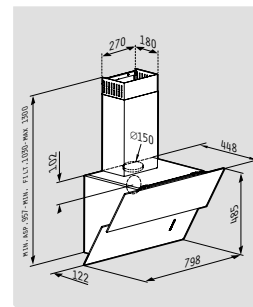

Breite

80cm

Preis

829,50€

Edelstahl
Breite: 80cm
Abluftleistung (IEC): 730m³/h
Abluftleistung (Freiblasend): 1000m³/h
Geräuschpegel: 48-63dB
Motor: 152W
2 LED Spots
Elektronische Bedientasten
Metallfilter: 1