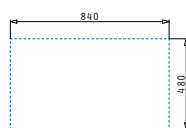

Spülenmaß: 860 x 500mm
Beckenabmessungen: 330 x 400 x 190mm
Unterschrank-Breite: 45cm
Überlauf im Becken