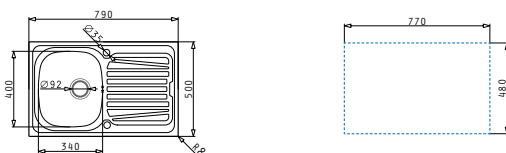

Oberfläche	Artikel-Nummer	Becken Position	Ventil	Preis
GLATT	100131912	Reversibel 1+1 Hahnlöcher	Ø92mm	181,60€
LEINEN	100132212	Reversibel 1+1 Hahnlöcher	Ø92mm	207,90€