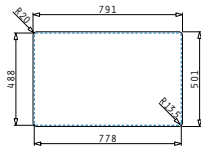

Beinhalten Ablaufgarnitur

521015701
 Drehexcenter-Ventil Ø92
 mit Überlauf im Becken

ATHENA (79X50) 1B 1D FB

Spülenmaß: 790 x 500mm
 Beckenabmessungen: 340 x 400 x 180mm
 Unterschrank-Breite: 45cm
 Überlauf im Becken