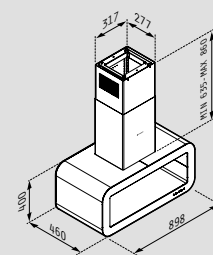

Edelstahl & Schwarzes Sicherheitsglas

Breite: 90cm

Abluftleistung (IEC): 704m³/h

Abluftleistung (Freiblasend): 1000m³/h

Geräuschpegel: 43-69dB

Motor: 270W

2 LED Spots

Touch-Control Bedienfeld

Metallfilter: 2

065934801
Kohlefilter Set
(2 Stück)

Preis: **30,90€**

065969201
Umbau-Kit für
Umluftbetrieb
Preis: **45,00€**