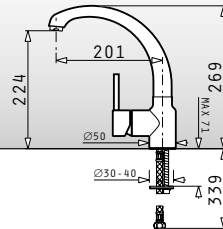

Armonica classic

Einhebelmischer mit erhöhtem Auslauf

Oberfläche	Artikel-Nummer	Preis
CHROM	095151003	160,00€
SNOW	095301203	209,00€
CARBON	095301303	209,00€
BEIGE	095301403	209,00€
IRON GREY	095301703	209,00€