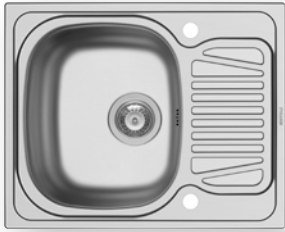

Sparta

SPARTA (62X50) 1B 1D

Spülenmaß: 620 x 500mm
Beckenabmessungen: 340 x 400 x 150mm
Unterschrank-Breite: 45cm
Überlauf im Becken