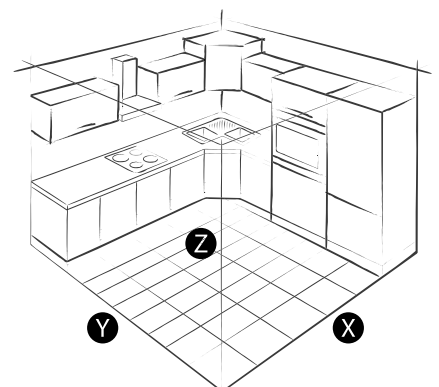

Dunstabzugshauben

Wählen Sie die richtige Dunstabzugshaube für Ihre Küchenplanung

PYRAMIS bietet immer die richtige Auswahl an Dunstabzugshauben für jede Küchenplanung an. Die Absaugleistung richtet sich nach:

- der Größe der Küche
- der Größe des Kochbereiches
- der Anzahl und Größe der Kochzonen

Wir berechnen die Größe des Raumes in Kubikmetern und dann wird diese mit Faktor 12 multipliziert. (Eine effiziente Dunstabzugshaube sollte die Luft in der Küche 12 Mal pro Stunde umschlagen).

Beispiel:

Größe der Küche: 6 Meter Länge, 3 Meter Breite, 2,50 Meter Höhe.

Das Volumen der Küche entspricht Länge x Breite x Höhe: $6 \times 3 \times 2,5 = 45\text{m}^3$. Wenn man berücksichtigt, dass die Luft in der Küche 12 Mal pro Stunde umgeschlagen werden soll, beträgt die benötigte Absaugleistung $12 \times 45\text{m}^3 = 540\text{m}^3$. Also sollte die empfohlene Dunstabzugshaube eine Absaugleistung von mindestens $540\text{m}^3/\text{h}$ haben.