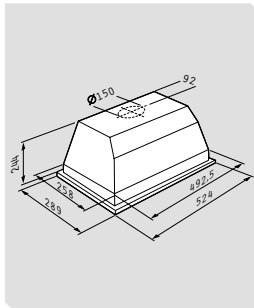

065941801
Kohlefilter Set
(2 Stück)

Preis: **15,20€**

Unterbauhaube 60cm mit 2 Motoren essential

Energieeffizienz-Klasse **E**
Energieeffizienz-Klasse **E**

Artikel-Nummer	Farbe	Preis
065029302	Weiß	122,80€
065029502	Edelstahl	170,60€