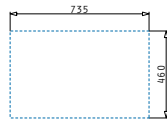

521099801
 Stopfenventil Ø60 mit
 Überlauf im Becken

Edelstahl-Spülen

CRETA 1B 1D FLAT

Spülenmaß: 755 x 480mm
 Beckenabmessungen: 340 x 400 x 150mm
 Unterschrank-Breite: **45cm**
 Überlauf im Becken

Oberfläche	Artikel-Nummer	Becken Position	Ventil	Preis
POLIERT	101107602	Reversibel Ohne Hahnlöcher	Ø92mm	128,10€