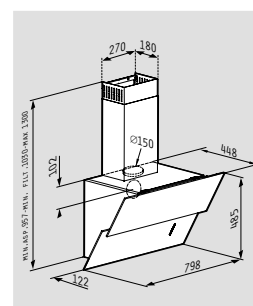

065972801
Kohlefilter
(1 Stück)

Preis: **52,50€**