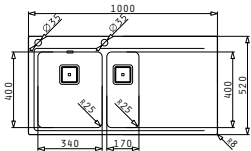

Beinhaltenes Ablaufgarnitur

521205402
 Drehcenter-Ventil
 quadr. mit verdecktem
 Überlauf

521055801
 Sifon für Spülen
 mit einem Becken

Edelstahl-Spülen

OLYNTHOS (100X52) 1 1/2B 1D LH

Spülenmaß: 1000 x 520mm
 Beckenabmessungen: 340 x 400 x 200mm / 170 x 400 x 140mm
 Unterschrank-Breite: **60cm**
 Überlauf im Becken