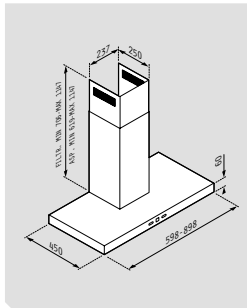

065941401
Kohlefilter
(1 Stück)

Preis: **18,40€**