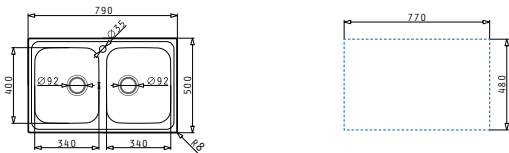

Oberfläche	Artikel-Nummer	Hahnlöcher	Ventil	Preis
POLIERT	107153112	1 Hahnloch	Ø92mm	282,50€