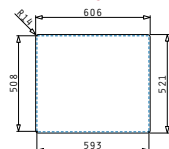

Edelstahl-Spülen

PELLA (57X52) 1B

Spülenmaß: 570 x 520mm
Beckenabmessungen: 500 x 400 x 200mm
Unterschrank-Breite: **60cm**
Überlauf im Becken

Oberfläche	Artikel-Nummer	Hahnlöcher	Ventil	Preis
POLIERT	108910301	2 Hahnlöcher	Ø92mm	725,00€

Passendes Zubehör

Beinhaltete Ablaufgarnitur

PELLA (60,5X52) 1 1/2B

Spülenmaß: 605 x 520mm
Beckenabmessungen: 340 x 400 x 200mm / 170 x 400 x 140mm
Unterschrank-Breite: **60cm**
Überlauf im Becken

Oberfläche	Artikel-Nummer	Hahnlöcher	Ventil	Preis
POLIERT	108910201	2 Hahnlöcher	Ø92mm	895,60€

Passendes Zubehör

Beinhaltete Ablaufgarnitur