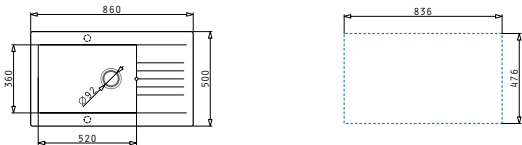

Farbe	Artikel-Nummer	Hahnlöcher	Ventil	Preis
WEISS	070063202	1 Hahnlöcher vorgebohrt	Ø92mm	292,90€
BEIGE	070064102	1 Hahnlöcher vorgebohrt	Ø92mm	292,90€
GRAU	070063302	1 Hahnlöcher vorgebohrt	Ø92mm	292,90€
SCHWARZ	070063402	1 Hahnlöcher vorgebohrt	Ø92mm	292,90€

Beinhaltete Ablaufgarnitur

Siebkorbventil Ø92 mit Überlauf im Becken   Raumsparfahne für Spülen mit einem Becken