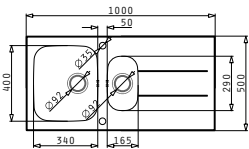

521205802
Drehexcenter-Ventil Ø92
mit Überlauf im Becken

521055801
Sifon für Spülen
mit einem Becken

Edelstahl & Glas Spülen

CONCERTO (100X50) 1 1/2B 1D SCHWARZ

Spülenmaß: 1000 x 500mm
 Beckenabmessungen: 340 x 400 x 180mm / 165 x 290 x 120mm
 Unterschrank-Breite: **60cm**
 Überlauf im Becken