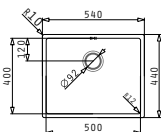

Außenabmessungen: 540 x 440mm
Beckenabmessungen: 500 x 400 x 200mm
Unterschrank-Breite: 60cm
Überlauf im Becken

Montage als Unterbau