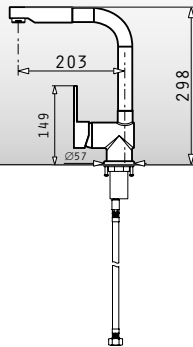

Aladia mit Schlauchbrause elegant

Küchen-Armatur mit rechteckiger Linienführung, Auslauf schwenkbar. Mit Schlauchbrause