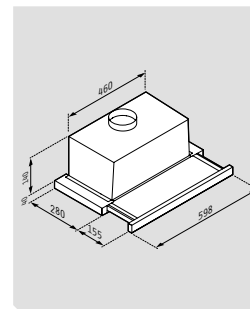

065954301
Kohlefilter Set
(2 Stück)

Preis: **15,20€**