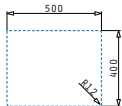

Ausfrässhablone beiliegend

Flächenbündiger Einbau