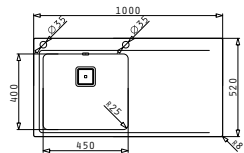

Allseitig abgekantet

Die Auflagespüle ist so konzipiert, dass auf allen vier Seiten ein Fries nach unten entsteht.

Olynthos Serie

Olynthos

OLYNTHOS (100X52) 1B 1D LH

Spülenmaß: 1000 x 520mm
 Beckenabmessungen: 450 x 400 x 200mm
 Unterschrank-Breite: 50cm
 Überlauf im Becken