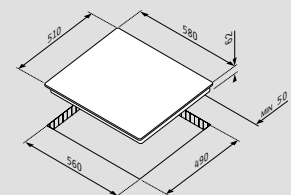

Abmessungen: 580 x 510mm

Knebelschalter mit 4 Stufen

Betriebskontrollleuchte

4 Massekochplatten:

 Ø145mm / 1000W

 Ø180mm / 1500W

 Ø180mm / 1500W

 Ø145mm / 1000W