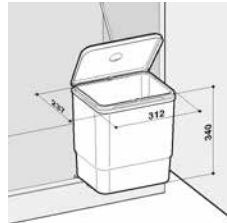

Einbau-Abfallsammler

Einbau-Abfallsammler COLOR DOUBLE 2

2-fach Trennung
Abmessungen: 312 x 237 x 340mm

Artikel-Nummer	Preis
038003101	45,10€

Gestell: Grau
Eimer: Blau + grün
Inhalt: 2 x 8 Liter
Zubehör: Komplettdeckel (öffnet automatisch)
Schrankbreite: 45cm