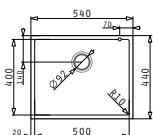

Außenabmessungen: 540 x 440mm
Beckenabmessungen: 500 x 400 x 200mm
Unterschrank-Breite: 60cm
Überlauf im Becken