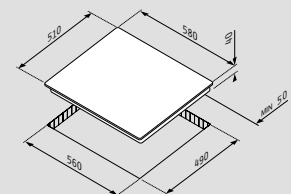

Ø210mm / 2300W

Ø145mm / 1200W

Ø145mm / 1200W

Ø180mm / 1800W

Kochfeld 30HL 249 Touch Autark

Artikel-Nummer

Preis

030014401