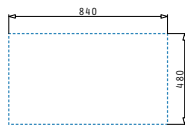

Beinhaltetes Zubehör

521017101
Rechteckige Abdeckung für das Siebkorbventil
Maße: 23 x 11 cm

PYRAGRANITE KARTESIO (86X50) 1B 1D

Außenabmessungen: 860 x 500mm
 Beckenabmessungen: 360 x 420 x 210mm
 Unterschrank-Breite: 45cm
 Überlauf im Becken