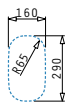

Außenabmessungen: 180 x 304mm
Beckenabmessungen: 165 x 288 x 120mm
Unterschrank-Breite: 30cm
Überlauf im Becken