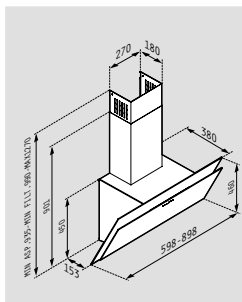

Edelstahl & Schwarzes Sicherheitsglas

Breite: 90cm / 60cm

Abluftleistung (IEC): 730m³/h

Abluftleistung (Freiblasend): 1000m³/h

Geräuschpegel: 48-67dB

Motor: 149W

2 LED Spots

Touch-Control Bedienfeld

Metallfilter: 1

065972801
Kohlefilter
(1 Stück)

Preis: **52,50€**

Almaro Weiss premium

Energieeffizienz-Klasse **A**

Energieeffizienz-Klasse **A**

Artikel-Nummer	Breite	Preis
065034201	90cm	850,50€
065034301	60cm	819,00€