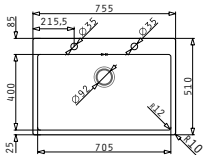

521058301
 Raumsparifon für Spülen
 mit einem Becken

Edelstahl-Spülen

ISTROS FB (75,5X51) 1B

Spülenmaß: 755 x 510mm
 Beckenabmessungen: 705 x 400 x 200mm
 Unterschrank-Breite: 80cm
 Überlauf im Becken

Oberfläche	Artikel-Nummer	Hahnlöcher	Ventil	Preis
GEBÜRSTET	101043301	2 Hahnlöcher	Ø92mm	1.055,00€