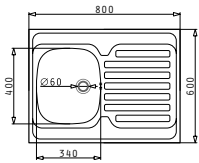

EASYFIX™

Auflagespülen International

Auflagespülen International / Pantryabdeckungen

INTERNATIONAL (80X60) 1B 1D

Spülenmaß: 800 x 600mm
 Beckenabmessungen: 340 x 400 x 150mm
 Unterschrank-Breite: **45cm**
 Überlauf im Becken