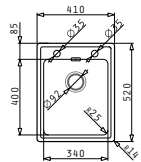

Spülenmaß: 410 x 520mm
Beckenabmessungen: 340 x 400 x 200mm
Unterschrank-Breite: 40cm
Überlauf im Becken

Flächenbündiger Einbau