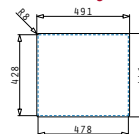

Flächenbündiger Einbau

Oberfläche	Artikel-Nummer	Einbauvariante	Ventil	Preis
POLIERT	101024301	Unterbau	Quadratisch	383,80€
POLIERT	101023801	Flächenbündig	Quadratisch	394,80€