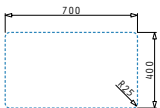

Ausfrässhablone beiliegend

Flächenbündiger Einbau