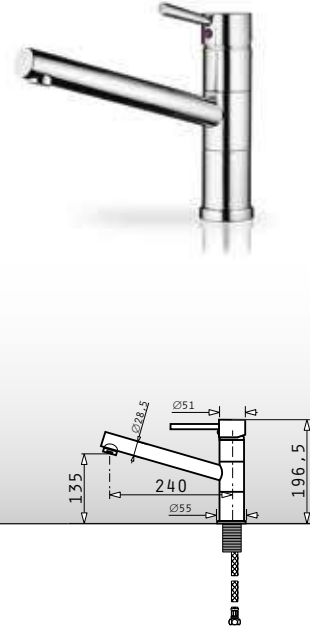

Amada premium

Einhebelmischer mit hohem Auslauf und ausziehbarer Schlauchbrause

Gusto Basic premium

Einhebelmischer mit hohem Auslauf

Aria classic

Zylindrischer Einhebelmischer mit drehbarem Auslauf

Oberfläche	Artikel-Nummer	Preis
CHROM	090917803	319,70€