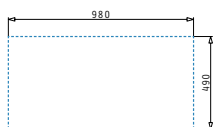

Pyragranite Tekton

PYRAGRANITE TEKTON (100X51) 1B 1D LH

Außenabmessungen: 1000 x 510mm
Beckenabmessungen: 465 x 360 x 210mm
Unterschrank-Breite: 60cm
Überlauf im Becken

Farbe	Artikel-Nummer	Hahnlöcher	Ventil	Preis
SNOW	070017212	3 Hahnlöcher vorgebohrt	Ø92mm	504,00€
CARBON	070017412	3 Hahnlöcher vorgebohrt	Ø92mm	504,00€
BEIGE	070017612	3 Hahnlöcher vorgebohrt	Ø92mm	504,00€
IRON GREY	070018212	3 Hahnlöcher vorgebohrt	Ø92mm	504,00€

Beinhaltete Ablaufgarnitur

PYRAGRANITE TEKTON (100X51) 1B 1D RH

Außenabmessungen: 1000 x 510mm
Beckenabmessungen: 465 x 360 x 210mm
Unterschrank-Breite: 60cm
Überlauf im Becken

Farbe	Artikel-Nummer	Hahnlöcher	Ventil	Preis
SNOW	070017112	3 Hahnlöcher vorgebohrt	Ø92mm	504,00€
CARBON	070017312	3 Hahnlöcher vorgebohrt	Ø92mm	504,00€
BEIGE	070017512	3 Hahnlöcher vorgebohrt	Ø92mm	504,00€
IRON GREY	070018112	3 Hahnlöcher vorgebohrt	Ø92mm	504,00€

Beinhaltete Ablaufgarnitur