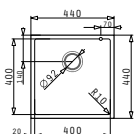

Pyragranite Tetragon Unterbau

PYRAGRANITE TETRAGON (40X40) 1B

Außenabmessungen: 440 x 440mm
Beckenabmessungen: 400 x 400 x 200mm
Unterschrank-Breite: 50cm
Überlauf im Becken

Farbe	Artikel-Nummer	Ventil	Preis
SNOW	070065911	Ø92mm	330,80€
CARBON	070066011	Ø92mm	330,80€
BEIGE	070066111	Ø92mm	330,80€
IRON GREY	070066411	Ø92mm	330,80€

Passendes Zubehör

Beinhaltenes Ablaufgarnitur

PYRAGRANITE TETRAGON (50X40) 1B

Außenabmessungen: 540 x 440mm
Beckenabmessungen: 500 x 400 x 200mm
Unterschrank-Breite: 60cm
Überlauf im Becken

Farbe	Artikel-Nummer	Ventil	Preis
SNOW	070066511	Ø92mm	357,50€
CARBON	070066611	Ø92mm	357,50€
BEIGE	070066711	Ø92mm	357,50€
IRON GREY	070067011	Ø92mm	357,50€

Passendes Zubehör

Beinhaltenes Ablaufgarnitur