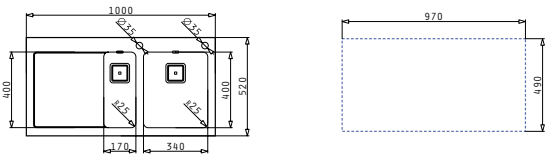

Oberfläche	Artikel-Nummer	Hahnlöcher	Ventil	Preis
EDELSTAHL & SCHWARZES GLAS	109504630	2 Hahnlöcher	Quadratisch	1.684,20€

Passendes Zubehör

043001701
Glasschneidbrett
Weiß

043001201
Restebeckeneinsatz
Edelstahl