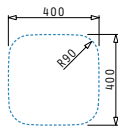

Außenabmessungen: 423 x 423mm
Beckenabmessungen: 400 x 400 x 200mm
Unterschrank-Breite: 45cm
Überlauf im Becken

Ausfrässhablone beiliegend

Oberfläche	Artikel-Nummer	Ventil	Preis
POLIERT	100009309	Ø92mm	175,90€

Unterbau