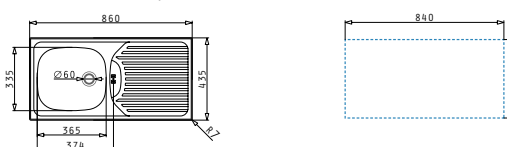

Spülenmaß: 860 x 435mm
Beckenabmessungen: 365 x 335 x 150mm
Unterschrank-Breite: **50cm**
Überlauf in Abtropffläche