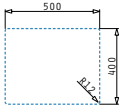

521101701
 Siebkorbventil Ø92
 mit Überlauf im Becken

ASTRIS (50X40) 1B

Außenabmessungen: 540 x 440mm
 Beckenabmessungen: 500 x 400 x 200mm
 Unterschrank-Breite: 60cm
 Überlauf im Becken

Montage als Unterbau