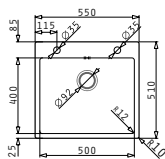

Istros FB

ISTROS FB (45X51) 1B

Spülenmaß: 450 x 510mm
Beckenabmessungen: 400 x 400 x 200mm
Unterschrank-Breite: **45cm**
Überlauf im Becken

Oberfläche	Artikel-Nummer	Hahnlöcher	Ventil	Preis
GEBÜRSTET	101047601	2 Hahnlöcher	Ø92mm	895,60€

Passendes Zubehör

Beinhaltete Ablaufgarnitur

ISTROS FB (55X51) 1B

Spülenmaß: 550 x 510mm
Beckenabmessungen: 500 x 400 x 200mm
Unterschrank-Breite: **60cm**
Überlauf im Becken

Oberfläche	Artikel-Nummer	Hahnlöcher	Ventil	Preis
GEBÜRSTET	101043201	2 Hahnlöcher	Ø92mm	932,90€

Passendes Zubehör

Beinhaltete Ablaufgarnitur