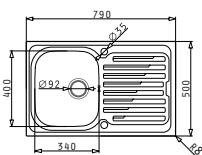

Spülenmaß: 790 x 500mm
Beckenabmessungen: 340 x 400 x 190mm
Unterschrank-Breite: 45cm
Überlauf im Becken

Oberfläche	Artikel-Nummer	Becken Position	Ventil	Preis
POLIERT	107119712	Reversibel 1+1 Hahnlöcher	Ø92mm	261,40€
LEINEN	107119812	Reversibel 1+1 Hahnlöcher	Ø92mm	314,50€

Einbau

EASYFIX™