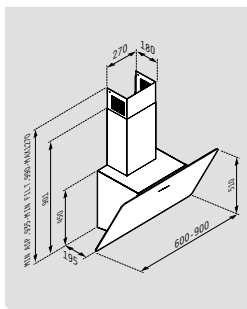

065972801
Kohlefilter
(1 Stück)

Preis: **52,50€**