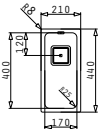

Passendes Zubehör

043001701
 Glasschneidbrett
 Weiß

Beinhaltete Ablaufgarnitur

521107701
 Gold Siebkorbventil Ø92
 mit Überlauf im Becken

Lume Serie

Lume

LUME (17X40) 1B

Außenabmessungen: 210 x 440mm
 Beckenabmessungen: 170 x 400 x 140mm
 Unterschrank-Breite: 30cm
 Überlauf im Becken