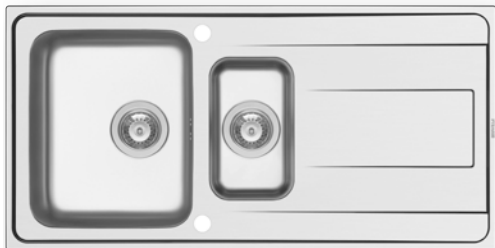

ALEA (100X50) 1 1/2B 1D

Spülenmaß: 1000 x 500mm
Beckenabmessungen: 330 x 400 x 190mm / 170 x 290 x 130mm
Unterschrank-Breite: 60cm
Überlauf im Becken

Oberfläche	Artikel-Nummer	Becken Position	Ventil	Preis
POLIERT	107158112	Reversibel 1+1 Hahnlöcher	Ø92mm	469,40€

Einbau

EASYFIX™

Passendes Zubehör

043001401
Glaschneidbrett
Schwarz

525009501
Holzschneidbrett

525006401
Geschirrkorb
Edelstahl

521004301
Sink & Shower
Cover

521015301
Sifon mit flexiblem Abgang
und G5-Anschluss

Beinhalten Ablaufgarnitur

043001901
Restebeckeneinsatz
Edelstahl