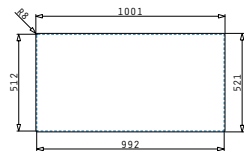

Olynthos

OLYNTHOS (100X52) 1B 1D LH

Spülenmaß: 1000 x 520mm
Beckenabmessungen: 450 x 400 x 200mm
Unterschrank-Breite: 50cm
Überlauf im Becken

Oberfläche	Artikel-Nummer	Hahnlöcher	Ventil	Preis
GEBÜRSTET	108911401	2 Hahnlöcher	Quadratisch	900,90€

Passendes Zubehör

Beinhaltenes Ablaufgarnitur

OLYNTHOS (100X52) 1B 1D RH

Spülenmaß: 1000 x 520mm
Beckenabmessungen: 450 x 400 x 200mm
Unterschrank-Breite: 50cm
Überlauf im Becken

Oberfläche	Artikel-Nummer	Hahnlöcher	Ventil	Preis
GEBÜRSTET	108911301	2 Hahnlöcher	Quadratisch	900,90€

Passendes Zubehör

Beinhaltenes Ablaufgarnitur