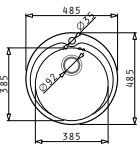

Außenabmessungen: Ø485mm
Beckenabmessungen: Ø385 x 163mm
Unterschrank-Breite: **45cm**
Überlauf im Becken