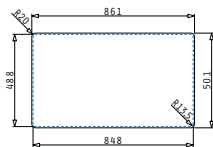

Spülenmaß: 860 x 500mm
Beckenabmessungen: 340 x 400 x 180mm
Unterschrank-Breite: **45cm**
Überlauf im Becken

Flächenbündig

Oberfläche	Artikel-Nummer	Becken Position	Ventil	Preis
POLIERT	108914412	Reversibel 1+1 Hahnlöcher	Ø92mm	400,00€