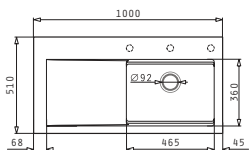

Farbe	Artikel-Nummer	Hahnlöcher	Ventil	Preis
SNOW	070017112	3 Hahnlöcher vorgebohrt	Ø92mm	504,00€
CARBON	070017312	3 Hahnlöcher vorgebohrt	Ø92mm	504,00€
BEIGE	070017512	3 Hahnlöcher vorgebohrt	Ø92mm	504,00€
IRON GREY	070018112	3 Hahnlöcher vorgebohrt	Ø92mm	504,00€

Beinhaltete Ablaufgarnitur