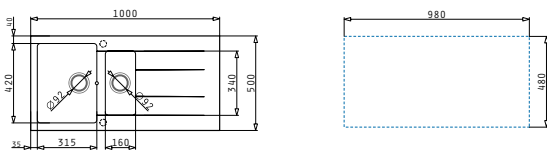

Spülenmaß: 1000 x 500mm
Beckenabmessungen: 315 x 420 x 195mm / 160 x 340 x 150mm
Unterschrank-Breite: 60cm
Überlauf im Becken