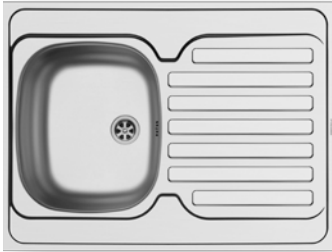

Auflagespülen International / Pantryabdeckungen

INTERNATIONAL (80X60) 1B 1D

Spülenmaß: 800 x 600mm
Beckenabmessungen: 340 x 400 x 150mm
Unterschrank-Breite: **45cm**
Überlauf im Becken

Oberfläche	Artikel-Nummer	Becken Position	Ventil	Preis
GLATT	100111602	Reversibel Ohne Hahnlöcher	Ø60mm	122,90€

Passendes Zubehör

Allseitig abgekantet

Beinhaltenete Ablaufganitur