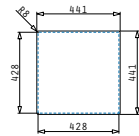

Edelstahl-Spülen

LUME (40X40) 1B

Außenabmessungen: 440 x 440mm
 Beckenabmessungen: 400 x 400 x 200mm
 Unterschrank-Breite: 45cm
 Überlauf im Becken

Montage als Unterbau

Ausfrässhablone beiliegend

Flächenbündiger Einbau