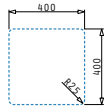

Edelstahl-Spülen

LYDIA (40X40) 1B

Außenabmessungen: 440 x 440mm
 Beckenabmessungen: 400 x 400 x 200mm
 Unterschrank-Breite: 45cm
 Überlauf im Becken

Montage als Unterbau

Ausfrässhablone beiliegend

Flächenbündiger Einbau