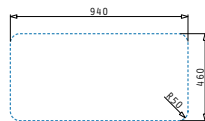

Spülenmaß: 960 x 480mm
Beckenabmessungen: 340 x 400 x 190mm / 165 x 290 x 130mm
Unterschrank-Breite: 60cm
Überlauf im Becken