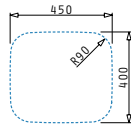

Außenabmessungen: 472 x 422mm
Beckenabmessungen: 450 x 400 x 200mm
Unterschrank-Breite: **50cm**
Überlauf im Becken

Ausfrässhablone beiliegend

Oberfläche	Artikel-Nummer	Ventil	Preis
POLIERT	10009929	Ø92mm	207,90€