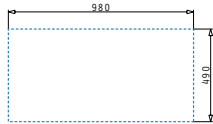

Beinhaltetes Zubehör

521017101
Rechteckige Abdeckung für das Siebkorbventil
Maße: 23 x 11 cm

Pyragranite Tekton Serie

Pyragranite Tekton

PYRAGRANITE TEKTON (100X51) 1B 1D LH

Außenabmessungen: 1000 x 510mm
 Beckenabmessungen: 465 x 360 x 210mm
 Unterschrank-Breite: 60cm
 Überlauf im Becken