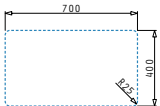

Außenabmessungen: 740 x 440mm
 Beckenabmessungen: 700 x 400 x 200mm
 Unterschrank-Breite: 80cm
 Überlauf im Becken

Montage als Unterbau

Ausfrässhablone beiliegend

Flächenbündiger Einbau

Oberfläche	Artikel-Nummer	Einbauvariante	Ventil	Preis
POLIERT	101025001	 Unterbau	Quadratisch	458,30€
POLIERT	101024901	 Flächenbündig	Quadratisch	474,60€