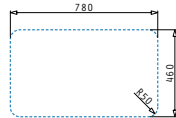

Spülenmaß: 800 x 480mm
Beckenabmessungen: 340 x 400 x 190mm
Unterschrank-Breite: 45cm
Überlauf im Becken