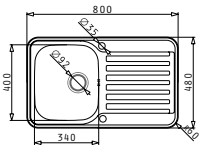

Spülenmaß: 800 x 480mm
Beckenabmessungen: 340 x 400 x 190mm
Unterschrank-Breite: 45cm
Überlauf im Becken