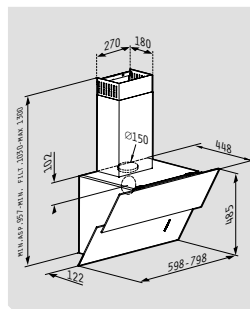

Artikel-Nummer	Breite	Preis
065033601	80cm	834,80€
065033701	60cm	798,00€

- Edelstahl & Weisses Sicherheitsglas
- Breite: 80cm / 60cm
- Abluftleistung (IEC): 730m³/h
- Abluftleistung (Freiblasend): 1000m³/h
- Geräuschpegel: 48-63dB
- Motor: 152W
- 2 LED Spots
- Touch-Control Bedienfeld
- Metallfilter: 2 (80cm), 2 (60cm)