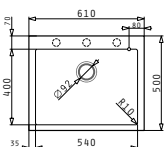

Pyragranite Istros

PYRAGRANITE ISTROS (46X50) 1B

Spülenmaß: 460 x 500mm
Beckenabmessungen: 400 x 400 x 200mm
Unterschrank-Breite: 45cm
Überlauf im Becken

Farbe	Artikel-Nummer	Hahnlöcher	Ventil	Preis
SNOW	0700437 12	3 Hahnlöcher vorgebohrt	Ø92mm	341,30€
CARBON	0700438 12	3 Hahnlöcher vorgebohrt	Ø92mm	341,30€
BEIGE	0700439 12	3 Hahnlöcher vorgebohrt	Ø92mm	341,30€
IRON GREY	0700442 12	3 Hahnlöcher vorgebohrt	Ø92mm	341,30€

Einbau

Passendes Zubehör

525005701
Holzschneidbrett

043000901
Restebeckeneinsatz
Edelstahl

043001701
Glasschneidbrett
Weiß

Beinhaltete Ablaufgarnitur

521014002
Drehcenter-Ventil Ø92
mit Überlauf im Becken

521058301
Raumsparsifon für Spülen
mit einem Becken

PYRAGRANITE ISTROS (61X50) 1B

Spülenmaß: 610 x 500mm
Beckenabmessungen: 540 x 400 x 200mm
Unterschrank-Breite: 60cm
Überlauf im Becken

Farbe	Artikel-Nummer	Hahnlöcher	Ventil	Preis
SNOW	0700449 12	3 Hahnlöcher vorgebohrt	Ø92mm	368,00€
CARBON	0700450 12	3 Hahnlöcher vorgebohrt	Ø92mm	368,00€
BEIGE	0700451 12	3 Hahnlöcher vorgebohrt	Ø92mm	368,00€
IRON GREY	0700454 12	3 Hahnlöcher vorgebohrt	Ø92mm	368,00€

Einbau

Passendes Zubehör

525005701
Holzschneidbrett

043000901
Restebeckeneinsatz
Edelstahl

043001701
Glasschneidbrett
Weiß

Beinhaltete Ablaufgarnitur

521058301
Raumsparsifon für Spülen
mit einem Becken