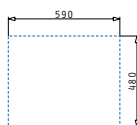

Pyragranite Istros

PYRAGRANITE ISTROS (46X50) 1B

Spülenmaß: 460 x 500mm
Beckenabmessungen: 400 x 400 x 200mm
Unterschrank-Breite: 45cm
Überlauf im Becken

Farbe	Artikel-Nummer	Hahnlöcher	Ventil	Preis
SNOW	0700437 12	3 Hahnlöcher vorgebohrt	Ø92mm	341,30€
CARBON	0700438 12	3 Hahnlöcher vorgebohrt	Ø92mm	341,30€
BEIGE	0700439 12	3 Hahnlöcher vorgebohrt	Ø92mm	341,30€
IRON GREY	0700442 12	3 Hahnlöcher vorgebohrt	Ø92mm	341,30€

Einbau

Passendes Zubehör

525005701
Holzschneidbrett

043000901
Restebeckeneinsatz
Edelstahl

043001701
Glasschneidbrett
Weiß

Beinhaltete Ablaufgarnitur

521014002
Drehcenter-Ventil Ø92
mit Überlauf im Becken

521058301
Raumsparsifon für Spülen
mit einem Becken

PYRAGRANITE ISTROS (61X50) 1B

Spülenmaß: 610 x 500mm
Beckenabmessungen: 540 x 400 x 200mm
Unterschrank-Breite: 60cm
Überlauf im Becken

Farbe	Artikel-Nummer	Hahnlöcher	Ventil	Preis
SNOW	0700449 12	3 Hahnlöcher vorgebohrt	Ø92mm	368,00€
CARBON	0700450 12	3 Hahnlöcher vorgebohrt	Ø92mm	368,00€
BEIGE	0700451 12	3 Hahnlöcher vorgebohrt	Ø92mm	368,00€
IRON GREY	0700454 12	3 Hahnlöcher vorgebohrt	Ø92mm	368,00€

Einbau

Passendes Zubehör

525005701
Holzschneidbrett

043000901
Restebeckeneinsatz
Edelstahl

043001701
Glasschneidbrett
Weiß

Beinhaltete Ablaufgarnitur

521058301
Raumsparsifon für Spülen
mit einem Becken