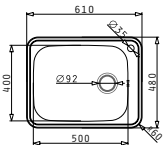

Edelstahl-Spülen

SPACE PLUS 1B

Spülenmaß: 610 x 480mm
Beckenabmessungen: 500 x 400 x 210mm
Unterschrank-Breite: **60cm**
Überlauf im Becken

Oberfläche	Artikel-Nummer	Hahnlöcher	Ventil	Preis
POLIERT	108717404	1 Hahnloch	Ø92mm	266,70€

Passendes Zubehör

525005201
Holzschneidbrett

521097901
Drehcenter-Siebkorbventil
Ø92 mit Überlauf im
Becken

521058301
Raumsparsifon für Spülen
mit einem Becken

Beinhaltenete Ablaufgarnitur

521097301
Siebkorbventil Ø92
mit Überlauf im Becken

SPACE PLUS 1B 1D

Spülenmaß: 960 x 480mm
Beckenabmessungen: 500 x 400 x 210mm
Unterschrank-Breite: **60cm**
Überlauf im Becken

Oberfläche	Artikel-Nummer	Becken Position	Ventil	Preis
POLIERT	108738812	Reversibel 1+1 Hahnlöcher	Ø92mm	351,70€

Passendes Zubehör

525005201
Holzschneidbrett

521058301
Raumsparsifon für Spülen
mit einem Becken

Beinhaltenete Ablaufgarnitur

521015701
Drehcenter-Ventil Ø92
mit Überlauf im Becken