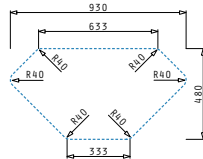

Spülenmaß: 950 x 500mm
Beckenabmessungen: 340 x 400 x 180mm
Unterschrank-Breite: 45cm / Eckschrank ab 90/90cm
Überlauf in der Abtropffläche