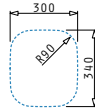

Außenabmessungen: 322 x 359mm
Beckenabmessungen: 300 x 340 x 170mm
Unterschrank-Breite: 40cm
Überlauf im Becken

Ausfrässhablone beiliegend

Oberfläche	Artikel-Nummer	Ventil	Preis
POLIERT	100010129	Ø92mm	133,30€

Unterbau