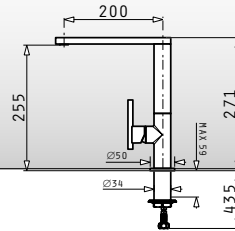

Grazia elegant

Geradliniger Einhebelmischer mit flachem Auslauf-Oberteil