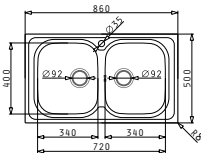

Spülenmaß: 790 x 500mm
Beckenabmessungen: 340 x 400 x 190mm / 340 x 400 x 190mm
Unterschrank-Breite: **80cm**
Überlauf im Becken