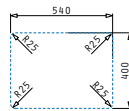

LYDIA (60X46) 1 1/2B RH

Spülenmaß: 596 x 456mm
 Beckenabmessungen: 170 x 400 x 140mm / 340 x 400 x 200mm
 Unterschrank-Breite: **60cm**
 Überlauf im Becken

Montage als Unterbau

Ausfrässhablone beiliegend