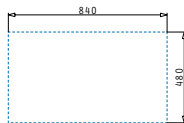

Pyragranite Athlos

PYRAGRANITE ATHLOS (86X43,5) 1B 1D

Spülenmaß: 860 x 435mm
Beckenabmessungen: 315 x 365 x 195mm
Unterschrank-Breite: **45cm**
Überlauf in der Abtropffläche

Farbe	Artikel-Nummer	Hahnlöcher	Ventil	Preis
SNOW	070009712	1+1 Hahnlöcher vorgebohrt	Ø92mm	351,80€
CARBON	070009812	1+1 Hahnlöcher vorgebohrt	Ø92mm	351,80€
BEIGE	070009912	1+1 Hahnlöcher vorgebohrt	Ø92mm	351,80€
IRON GREY	070038412	1+1 Hahnlöcher vorgebohrt	Ø92mm	351,80€

Einbau

Beinhaltete Ablaufgarnitur

521206601 Drehexcenter-Ventil Ø92 mit Überlauf im Abtropffläche
521058301 Raumsparsifon für Spülen mit einem Becken

PYRAGRANITE ATHLOS (86X50) 1 1/4B 1D

Spülenmaß: 860 x 500mm
Beckenabmessungen: 315 x 400 x 195mm / 90 x 290 x 66mm
Unterschrank-Breite: **50cm**
Überlauf in der Abtropffläche

Farbe	Artikel-Nummer	Hahnlöcher	Ventil	Preis
SNOW	070010112	1+1 Hahnlöcher vorgebohrt	Ø92mm	405,30€
CARBON	070010212	1+1 Hahnlöcher vorgebohrt	Ø92mm	405,30€
BEIGE	070010312	1+1 Hahnlöcher vorgebohrt	Ø92mm	405,30€
IRON GREY	070038612	1+1 Hahnlöcher vorgebohrt	Ø92mm	405,30€

Einbau

Passendes Zubehör

525005701 Holzschneidbrett
043001801 Resteschale Edelstahl

Beinhaltete Ablaufgarnitur

521206601 Drehexcenter-Ventil Ø92 mit Überlauf im Abtropffläche
521058301 Raumsparsifon für Spülen mit einem Becken