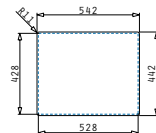

Oberfläche	Artikel-Nummer	Einbauvariante	Ventil	Preis
GUN METAL	101055501	Unterbau	Ø92mm	870,50€
GUN METAL	101055801	Flächenbündig	Ø92mm	933,50€