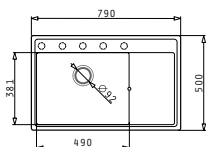

Farbe	Artikel-Nummer	Hahnlöcher	Ventil	Preis
SNOW	070077512	5 Hahnlöcher vorgebohrt	Ø92mm	397,90€
CARBON	070077612	5 Hahnlöcher vorgebohrt	Ø92mm	397,90€
BEIGE	070077712	5 Hahnlöcher vorgebohrt	Ø92mm	397,90€
IRON GREY	070078012	5 Hahnlöcher vorgebohrt	Ø92mm	397,90€

Einbau