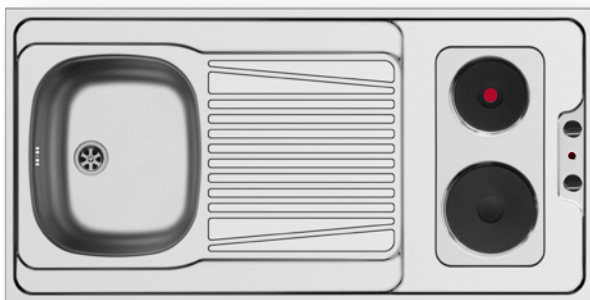

Spülenmaß: 1200 x 600 x 55mm
Beckenabmessungen: 340 x 400 x 150mm
Unterschrank-Breite: 45cm
Überlauf im Becken

Oberfläche	Artikel-Nummer	Becken Position	Ventil	Preis
GLATT	140404001	Reversibel Ohne Hahnlöcher	Ø60mm	368,00€

Eingebautes Kochfeld

- 1 Blitzkochplatte 145mm, 1500W
- 1 Kochplatte 180mm, 1500W
- Steckerfertig
- Silikon-Sicherheits-Verkabelung
- Betriebskontrollleuchte
- 2 Knebelschalter mit 7 Stufen