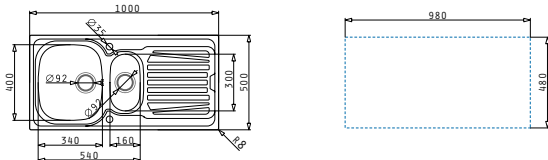

Passendes Zubehör

Beinhaltete Ablaufganitur

Einbau

SPARTA (100X50) 1 1/2B 1D

Spülenmaß: 1000 x 500mm
 Beckenabmessungen: 340 x 400 x 150mm / 160 x 300 x 90mm
 Unterschrank-Breite: **60cm**
 Überlauf im Becken