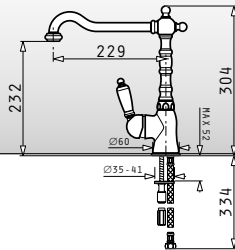

Baroque classic

Einhebelmischer im Nostalgie-Look für Landhausstil-Küchen

Oberfläche	Artikel-Nummer	Preis
CHROM	095121003	314,50€
BRONZE	095120203	330,80€