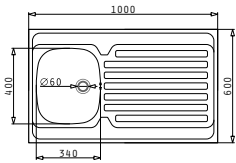

Spülenmaß: 1000 x 600mm
Beckenabmessungen: 340 x 400 x 150mm
Unterschrank-Breite: **45cm**
Überlauf im Becken

Oberfläche	Artikel-Nummer	Becken Position	Ventil	Preis
GLATT	100103602	Reversibel Ohne Hahnlöcher	Ø60mm	138,60€