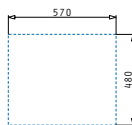

Pyragranite Alazia

PYRAGRANITE-SPÜLEN

PYRAGRANITE ALAZIA (Ø51) 1B

Spülenmaß: Ø510mm
Beckenabmessungen: Ø450 x 205mm
Unterschrank-Breite: 50cm
Überlauf im Becken

Farbe	Artikel-Nummer	Hahnlöcher	Ventil	Preis
SNOW	079810111	1 Hahnloch vorgebohrt	Ø92mm	309,20€
CARBON	079810211	1 Hahnloch vorgebohrt	Ø92mm	309,20€
BEIGE	079810311	1 Hahnloch vorgebohrt	Ø92mm	309,20€
IRON GREY	070036611	1 Hahnloch vorgebohrt	Ø92mm	309,20€

Einbau

Beinhaltete Ablaufgarnitur

PYRAGRANITE ALAZIA (59X50) 1B 1D

Spülenmaß: 590 x 500mm
Beckenabmessungen: 340 x 420 x 205mm
Unterschrank-Breite: 45cm
Überlauf im Becken

Farbe	Artikel-Nummer	Hahnlöcher	Ventil	Preis
SNOW	079809012	1+1 Hahnlöcher vorgebohrt	Ø92mm	346,50€
CARBON	079809112	1+1 Hahnlöcher vorgebohrt	Ø92mm	346,50€
BEIGE	079809212	1+1 Hahnlöcher vorgebohrt	Ø92mm	346,50€
IRON GREY	070036812	1+1 Hahnlöcher vorgebohrt	Ø92mm	346,50€

Einbau

Passendes Zubehör

Beinhaltete Ablaufgarnitur