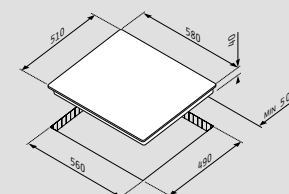

Artikel-Nummer

Preis

030057901

597,40€

Abmessungen: 580 x 510mm

Sensorschaltung Touch-Control

9 Leistungsstufen

Sicherheits-Verriegelung

Restwärmanzeige

Zeitschaltuhr

Überlaufschutz (O.S.D.)

Facettenschliff

6 Highlight Kochzonen:

Ø145mm / 1200W

Ø170 - Ø265 / 1400W - 2200W

Ø120 - Ø210 / 750W - 2100W

Ø145mm / 1200W