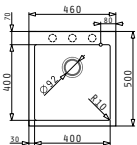

Pyragranite Istros

PYRAGRANITE ISTROS (46X50) 1B

Spülenmaß: 460 x 500mm
Beckenabmessungen: 400 x 400 x 200mm
Unterschrank-Breite: 45cm
Überlauf im Becken

Farbe	Artikel-Nummer	Hahnlöcher	Ventil	Preis
SNOW	0700437 12	3 Hahnlöcher vorgebohrt	Ø92mm	341,30€
CARBON	0700438 12	3 Hahnlöcher vorgebohrt	Ø92mm	341,30€
BEIGE	0700439 12	3 Hahnlöcher vorgebohrt	Ø92mm	341,30€
IRON GREY	0700442 12	3 Hahnlöcher vorgebohrt	Ø92mm	341,30€

Einbau

Passendes Zubehör

525005701
Holzschneidbrett

043000901
Restebeckeneinsatz
Edelstahl

043001701
Glasschneidbrett
Weiß

Beinhaltete Ablaufgarnitur

521014002
Drehcenter-Ventil Ø92
mit Überlauf im Becken

521058301
Raumsparsifon für Spülen
mit einem Becken

PYRAGRANITE ISTROS (61X50) 1B

Spülenmaß: 610 x 500mm
Beckenabmessungen: 540 x 400 x 200mm
Unterschrank-Breite: 60cm
Überlauf im Becken

Farbe	Artikel-Nummer	Hahnlöcher	Ventil	Preis
SNOW	0700449 12	3 Hahnlöcher vorgebohrt	Ø92mm	368,00€
CARBON	0700450 12	3 Hahnlöcher vorgebohrt	Ø92mm	368,00€
BEIGE	0700451 12	3 Hahnlöcher vorgebohrt	Ø92mm	368,00€
IRON GREY	0700454 12	3 Hahnlöcher vorgebohrt	Ø92mm	368,00€

Einbau

Passendes Zubehör

525005701
Holzschneidbrett

043000901
Restebeckeneinsatz
Edelstahl

043001701
Glasschneidbrett
Weiß

Beinhaltete Ablaufgarnitur

521058301
Raumsparsifon für Spülen
mit einem Becken