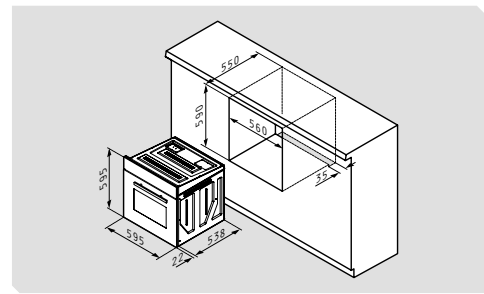

Energieeffizienz-Klasse **A**

Artikel-Nummer **034003501** Preis **313,90€**

- Abmessungen: 595 x 595 x 560mm
- 3 Backofenfunktionen
- Nutzbares Volumen: 66 Liter
- Zweifach-Verglasung
- Innentür abnehmbar
- Seitliche Führungsschienen
- Easy-to-clean Email
- Beinhaltet: 1 Rost & 1 Backblech