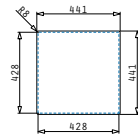

Edelstahl-Spülen

LYDIA (40X40) 1B

Außenabmessungen: 440 x 440mm
 Beckenabmessungen: 400 x 400 x 200mm
 Unterschrank-Breite: 45cm
 Überlauf im Becken

Montage als Unterbau

Ausfrässhablone beiliegend

Flächenbündiger Einbau