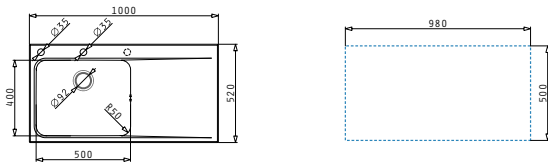

Farbe	Artikel-Nummer	Hahnlöcher	Ventil	Preis
SNOW	0700264 12	2 Hahnlöcher vorgebohrt	Ø92mm	725,00€
CARBON	0700236 12	2 Hahnlöcher vorgebohrt	Ø92mm	725,00€
BEIGE	0700262 12	2 Hahnlöcher vorgebohrt	Ø92mm	725,00€
IRON GREY	0700302 12	2 Hahnlöcher vorgebohrt	Ø92mm	725,00€

Passendes Zubehör

Beinhaltenete Ablaufgarnitur