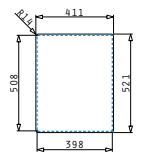

PELLA (41X52) 1B

Spülenmaß: 410 x 520mm
Beckenabmessungen: 340 x 400 x 200mm
Unterschrank-Breite: 40cm
Überlauf im Becken

Oberfläche	Artikel-Nummer	Hahnlöcher	Ventil	Preis
POLIERT	108910901	2 Hahnlöcher	Ø92mm	682,50€

Passendes Zubehör

Beinhalten Ablaufgarnitur

PELLA (47X52) 1B

Spülenmaß: 470 x 520mm
Beckenabmessungen: 400 x 400 x 200mm
Unterschrank-Breite: 45cm
Überlauf im Becken

Oberfläche	Artikel-Nummer	Hahnlöcher	Ventil	Preis
POLIERT	108911001	2 Hahnlöcher	Ø92mm	714,50€

Passendes Zubehör

Beinhalten Ablaufgarnitur