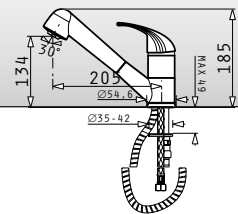

Festivo essential

Einhebelmischer mit herausziehbarer Schlauchbrause, umstellbar

Oberfläche	Artikel-Nummer	Preis
CHROM	095201003	149,60€
SNOW	095300903	197,40€
CARBON	095301003	197,40€
BEIGE	095202303	197,40€
IRON GREY	090912403	197,40€