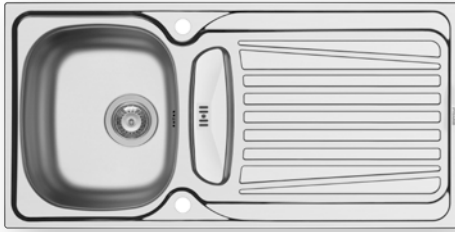

Einbau

Sparta

SPARTA (100X50) 1 1/4B 1D

Spülenmaß: 1000 x 500mm
 Beckenabmessungen: 340 x 400 x 150mm / 100 x 300 x 17mm
 Unterschrank-Breite: 50cm
 Überlauf in der Abtropffläche

Oberfläche	Artikel-Nummer	Becken Position	Ventil	Preis
GLATT	100166712	Reversibel 1+1 Hahnlöcher	Ø92mm	256,20€