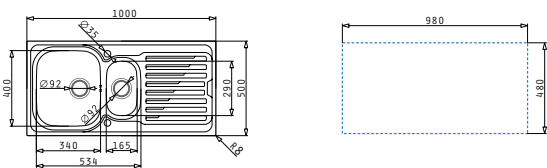

Spülenmaß: 1000 x 500mm
Beckenabmessungen: 340 x 400 x 190mm / 165 x 290 x 130mm
Unterschrank-Breite: 60cm
Überlauf im Becken