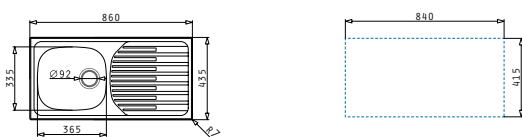

Spülenmaß: 860 x 435mm
Beckenabmessungen: 365 x 335 x 150mm
Unterschrank-Breite: 45cm
Überlauf im Becken