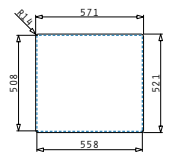

Edelstahl-Spülen

PELLA (57X52) 1B

Spülenmaß: 570 x 520mm
Beckenabmessungen: 500 x 400 x 200mm
Unterschrank-Breite: **60cm**
Überlauf im Becken

Oberfläche	Artikel-Nummer	Hahnlöcher	Ventil	Preis
POLIERT	108910301	2 Hahnlöcher	Ø92mm	725,00€

Passendes Zubehör

Beinhaltete Ablaufgarnitur

PELLA (60,5X52) 1 1/2B

Spülenmaß: 605 x 520mm
Beckenabmessungen: 340 x 400 x 200mm / 170 x 400 x 140mm
Unterschrank-Breite: **60cm**
Überlauf im Becken

Oberfläche	Artikel-Nummer	Hahnlöcher	Ventil	Preis
POLIERT	108910201	2 Hahnlöcher	Ø92mm	895,60€

Passendes Zubehör

Beinhaltete Ablaufgarnitur