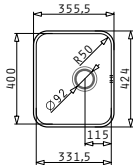

Außenabmessungen: 355,5 x 424mm
Beckenabmessungen: 331,5 x 400 x 180mm
Unterschrank-Breite: **40cm**
Überlauf im Becken

Ausfrässhablone beiliegend

Oberfläche	Artikel-Nummer	Ventil	Preis
POLIERT	100012129	Ø92mm	224,20€

Unterbau