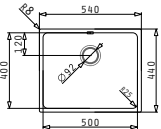

Lydia

LYDIA (50X40) 1B

Außenabmessungen: 540 x 440mm
 Beckenabmessungen: 500 x 400 x 200mm
 Unterschrank-Breite: 60cm
 Überlauf im Becken

Montage als Unterbau

Ausfrässhablone beiliegend

Flächenbündiger Einbau