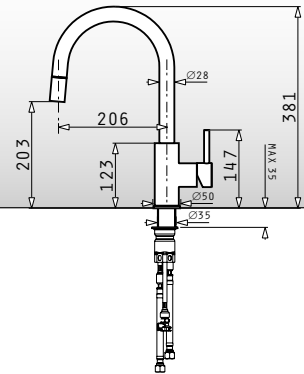

Verismo premium

Einhebelmischer aus massivem Edelstahl. Mit hohem Auslauf und ausziehbarer Brause.

Oberfläche	Artikel-Nummer	Preis
EDELSTAHL	090917503	261,50€
EDELSTAHL / SCHWARZ	090917703	330,70€
PVD GUN METAL & SCHWARZ	090928503	330,50€
PVD GOLD & SCHWARZ	090928403	330,50€
PVD COPPER & SCHWARZ	090928603	330,50€

Oberfläche	Artikel-Nummer	Preis
EDELSTAHL	090917203	351,70€
EDELSTAHL / SCHWARZ	090917603	458,30€

Oberfläche	Artikel-Nummer	Preis
EDELSTAHL	090917403	341,20€