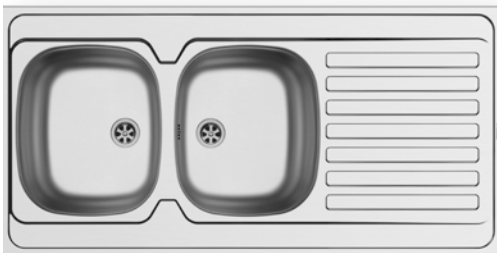

INTERNATIONAL (120X60) 2B 1D