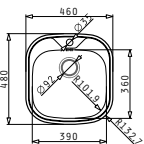

Einbau

EASYFIX™

KANIA

Außenabmessungen: 460 x 480mm
 Beckenabmessungen: 390 x 360 x 160mm
 Unterschrank-Breite: **45cm**
 Überlauf im Becken

Oberfläche	Artikel-Nummer	Hahnlöcher	Ventil	Preis
 POLIERT	101047302	1 Hahnloch	Ø92mm	160,10€