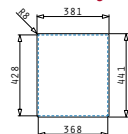

Oberfläche	Artikel-Nummer	Einbauvariante	Ventil	Preis
POLIERT	101046001	Unterbau	Ø92mm	298,70€
POLIERT	101045101	Flächenbündig	Ø92mm	309,20€