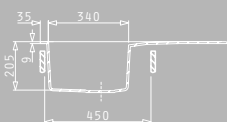

Einbau

Der Spülenrand liegt auf der Arbeitsplatte auf.

Mindestunterschrankbreite

Die angegebenen Maße geben die benötigte Mindestunterschrankbreite an, damit die Spüle, Überlauf, Siphon und Armatur eingebaut werden können.