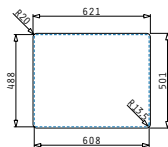

Athena FB Serie

Athena FB

ATHENA (62X50) 1B 1D FB

Spülenmaß: 620 x 500mm
 Beckenabmessungen: 340 x 400 x 180mm
 Unterschrank-Breite: 45cm
 Überlauf im Becken

Oberfläche	Artikel-Nummer	Becken Position	Ventil	Preis
POLIERT	108914912	Reversibel 1+1 Hahnlöcher	Ø92mm	292,90€