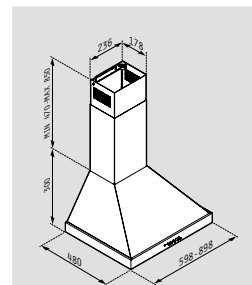

Artikel-Nummer	Breite	Preis
065034801	90cm	556,50€
065034901	60cm	519,80€

Edelstahl
Breite: 90cm / 60cm
Abluftleistung (IEC): 650m³/h
Abluftleistung (Freiblasend): 800m³/h
Geräuschpegel: 48-63dB
Motor: 151,2W
2 LED Spots
Drucktasten - 3 Geschwindigkeiten
Metallfilter: 3 (90cm), 2 (60cm)

065972801
Kohlefilter
(1 Stück)

Preis: **52,50€**