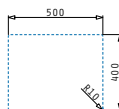

Außenabmessungen: 540 x 440mm
Beckenabmessungen: 500 x 400 x 200mm
Unterschrank-Breite: 60cm
Überlauf im Becken