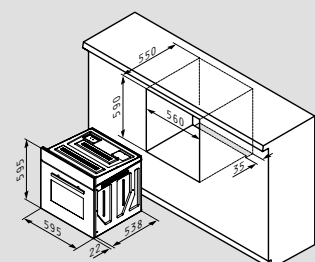

Digitale Programmierbarkeit

Zeitschaltuhr

Zweifach-Verglasung

Innentür abnehmbar

Teleskopschienen

Easy-to-clean Email

Beinhaltet: 1 Rost & 1 Backblech

Backofen / Mikrowelle