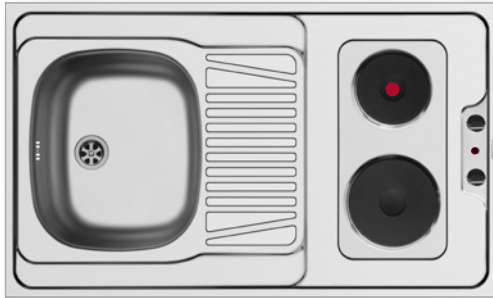

Edelstahl-Spülen

PANTRYABDECKUNG (100X60) 1B 1D ELEKTRO

Spülenmaß: 1000 x 600 x 55mm
 Beckenabmessungen: 340 x 400 x 150mm
 Unterschrank-Breite: 45cm
 Überlauf im Becken

Oberfläche	Artikel-Nummer	Becken Position	Ventil	Preis
GLATT	140118601	Reversibel Ohne Hahnlöcher	Ø60mm	303,90€