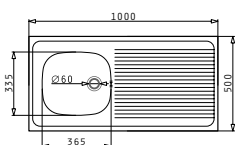

Spülenmaß: 1000 x 500mm
Beckenabmessungen: 365 x 335 x 150mm
Unterschrank-Breite: **45cm**
Überlauf im Becken

Oberfläche	Artikel-Nummer	Becken Position	Ventil	Preis
GLATT	100100002	Reversibel Ohne Hahnlöcher	Ø60mm	106,60€