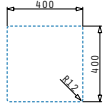

Montage als Unterbau