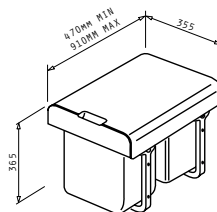

Einbau-Abfallsammler COLOR 2-fach

2-fach Trennung
Abmessungen: 355 x 470/910 x 365 mm

Artikel-Nummer	Preis
038001601	106,60€

Gestell: Grau
Eimer: Kunststoff grün + blau
Inhalt: 2 x 16 Liter
Zubehör: Kompletdeckel
Schrankbreite: ab 45cm