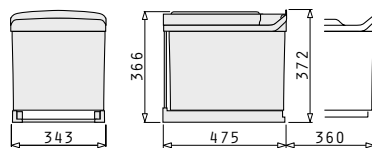

Einbau-Abfallsammler CLASSIC 3-fach

3-fach Trennung
Abmessungen: 372 x 343 x 475 mm

Artikel-Nummer	Preis
038000201	154,90€

Gestell: Grau

Eimer: Kunststoff grau

Inhalt: 1 x 16 Liter + 2 x 7,5 Liter

Zubehör: Kompletdeckel (teilw. klappbar)

Schrankbreite: ab 45cm