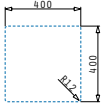

Ausfrässhablone beiliegend

Flächenbündiger Einbau