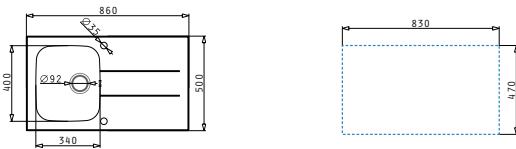

Oberfläche	Artikel-Nummer	Becken Position	Ventil	Preis
EDELSTAHL & SCHWARZES GLAS	109501230	Reversibel 1+1 Hahnlöcher	Ø92mm	828,40€

Einbau

Passendes Zubehör

Beinhaltenete Ablaufgarnitur