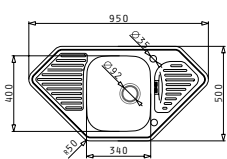

Spülenmaß: 950 x 500mm
Beckenabmessungen: 340 x 400 x 180mm
Unterschrank-Breite: 45cm / Eckschrank ab 90/90cm
Überlauf in der Abtropffläche