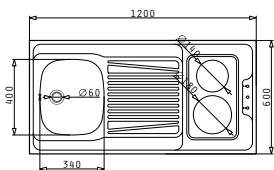

Oberfläche	Artikel-Nummer	Becken Position	Ventil	Preis
GLATT	140109401	Reversibel Ohne Hahnlöcher	Ø60mm	665,70€

Eingebautes Kochfeld

- 1 Glaskeramik-Kochfeld (2900W Anschlussleistung)
- 1 Blitzkochplatte 140mm, 1200W, 230V
- 1 Blitzkochplatte 180mm, 1700W, 230V
- Steckerfertig
- Silikon-Sicherheits-Verkabelung
- Thermostat bei beiden Kochfeldern
- Betriebskontrollleuchte
- 2 Knebelschalter mit 7 Stufen