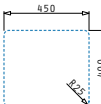

Ausfrässhablone beiliegend