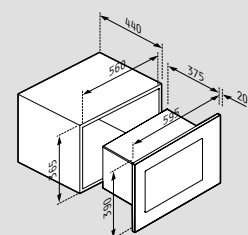

Artikel-Nummer	Preis
034011401	394,80€

Abmessungen: 595 x 390 x 395mm

Anschlusswert: 900W

Nutzbares Volumen: 23 Liter

8 Funktionen

Türriegelungsknopf

Auftaufunktion

LED Display

60 min. Zeitschaltuhr

Kindersicherung

vorprogrammierte Kochprogramme

In Hochschranke einbaubar

Grill 1000W