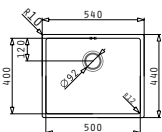

Passendes Zubehör

043001701
 Glasschneidbrett
 Weiß

Beinhaltete Ablaufgarnitur

521107601
 Copper Siebkorbventil Ø92
 mit Überlauf im Becken

ASTRIS COLORA (50X40) 1B COPPER

Außenabmessungen: 540 x 440mm
 Beckenabmessungen: 500 x 400 x 200mm
 Unterschrank-Breite: 60cm
 Überlauf im Becken