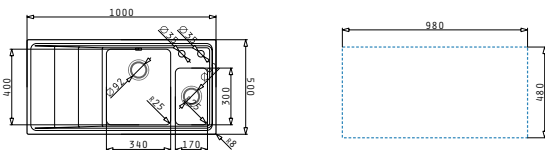

Oberfläche	Artikel-Nummer	Hahnlöcher	Ventil	Preis
POLIERT	107149330	2 Hahnlöcher	Ø92mm	906,20€

Einbau

EASYFIX™