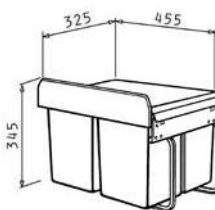

Einbau-Abfallsammler SHORT 2-fach

2-fach Trennung
Abmessungen: 455 x 345 x 325 mm

Artikel-Nummer	Preis
038002801	149,60€

Gestell: Stahlblech, alugrau pulverbeschichtet

Eimer: Kunststoff alugrau

Inhalt: 2 x 15 Liter

Zubehör: Vollauszug, Deckel, geringe Einbautiefe

Schrankbreite: ab 50 cm