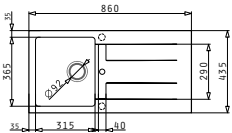

Spülenmaß: 860 x 435mm
Beckenabmessungen: 315 x 365 x 195mm
Unterschrank-Breite: **45cm**
Überlauf in der Abtropffläche

Farbe	Artikel-Nummer	Hahnlöcher	Ventil	Preis
SNOW	070009712	1+1 Hahnlöcher vorgebohrt	Ø92mm	351,80€
CARBON	070009812	1+1 Hahnlöcher vorgebohrt	Ø92mm	351,80€
BEIGE	070009912	1+1 Hahnlöcher vorgebohrt	Ø92mm	351,80€
IRON GREY	070038412	1+1 Hahnlöcher vorgebohrt	Ø92mm	351,80€

Einbau