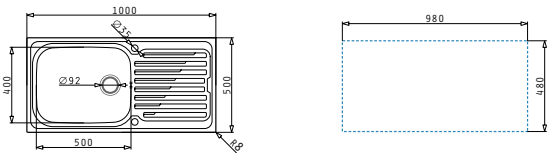

Oberfläche	Artikel-Nummer	Becken Position	Ventil	Preis
POLIERT	107121512	Reversibel 1+1 Hahnlöcher	Ø92mm	368,00€

Einbau

EASYFIX™

Passendes Zubehör

525005201
Holzschneidbrett

525004001
Geschirrkorb
Edelstahl

521058301
Raumsparsifon für Spülen
mit einem Becken

Beinhaltenete Ablaufgarnitur

521015701
Drehexcenter-Ventil Ø92
mit Überlauf im Becken