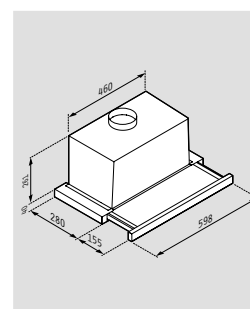

065941201
Kohlefilter Set
(2 Stück)

Preis: **15,20€**