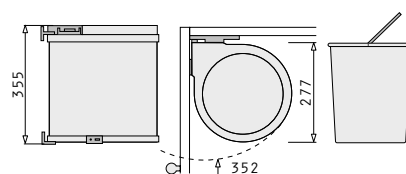

Runder Abfallsammler 13 Weiß

Abmessungen: 355 x 277mm

Artikel-Nummer	Preis
038000701	29,90€

Eimer: Kunststoff weiß
Inhalt: 1 x 13 Liter
Zubehör: Klappdeckel (öffnet automatisch)
Schrankbreite: ab 40cm