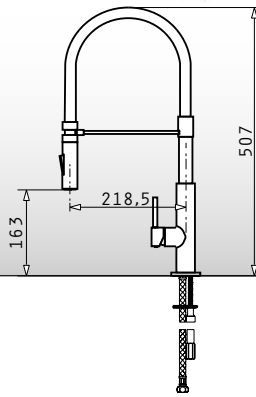

Tenoro elegant

Umstellbarer Einhebelmischer mit schwarzem und rotem flexiblen Silikonschlauch

Silikonschläuche
in Schwarz
und Rot inkl.

Grazia elegant

Geradliniger Einhebelmischer mit flachem Auslauf-Oberteil

Rota elegant

Einhebelmischer mit erhöhtem Auslauf

Oberfläche	Artikel-Nummer	Preis
CHROM & SILIKON	090921703	394,80€

Oberfläche	Artikel-Nummer	Preis
CHROM	090911703	373,30€

CHROM & CARBON	090920503	394,80€

CHROM & BEIGE	090920603	394,80€

Oberfläche	Artikel-Nummer	Preis
CHROM	095101003	272,00€

ROSE GOLD	090921603	524,00€