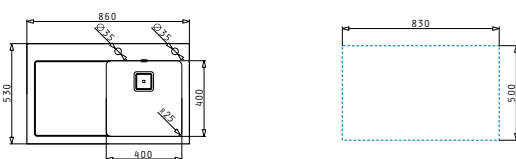

CRYSTALON (86X53) 1B 1D SCHWARZ RH

Spülenmaß: 860 x 530mm
 Beckenabmessungen: 400 x 400 x 200mm
 Unterschrank-Breite: 50cm
 Überlauf im Becken

Oberfläche	Artikel-Nummer	Hahnlöcher	Ventil	Preis
EDELSTAHL & SCHWARZES GLAS	109504230	2 Hahnlöcher	Quadratisch	1.321,90€