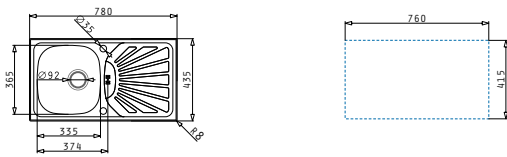

Spülenmaß: 780 x 435mm
Beckenabmessungen: 335 x 365 x 150mm
Unterschrank-Breite: **45cm**
Überlauf in Abtropffläche