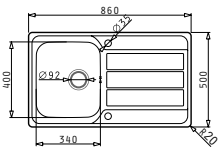

Spülenmaß: 860 x 500mm
Beckenabmessungen: 340 x 400 x 180mm
Unterschrank-Breite: **45cm**
Überlauf im Becken

Flächenbündig

Oberfläche	Artikel-Nummer	Becken Position	Ventil	Preis
POLIERT	108914412	Reversibel 1+1 Hahnlöcher	Ø92mm	400,00€