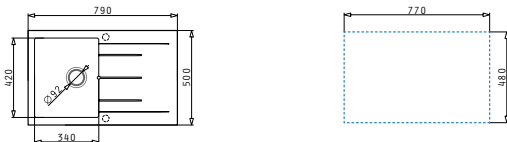

521058301
 Raumsparsifon für Spülen
 mit einem Becken

Pyragranite-Spülen

PYRAGRANITE ALAZIA (79X50) 1B 1D

Spülenmaß: 790 x 500mm
 Beckenabmessungen: 340 x 420 x 205mm
 Unterschrank-Breite: 45cm
 Überlauf im Becken