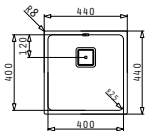

Außenabmessungen: 440 x 440mm
Beckenabmessungen: 400 x 400 x 200mm
Unterschrank-Breite: 45cm
Überlauf im Becken

Montage als Unterbau