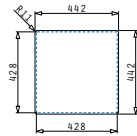

Ausfrässhablone beiliegend

Flächenbündiger Einbau