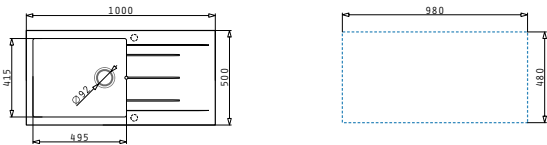

Passendes Zubehör

Beinhaltenete Ablaufgarnitur

Pyragranite Alazia

PYRAGRANITE-SPÜLEN

PYRAGRANITE ALAZIA PLUS (100X50) 1B 1D

Spülenmaß: 1000 x 500mm
 Beckenabmessungen: 495 x 415 x 205mm
 Unterschrank-Breite: 60cm
 Überlauf im Becken