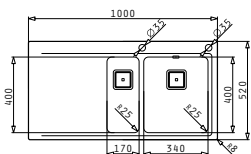

Beinhaltete Ablaufgarnitur

521205901
Siebkorb-Ventil quadr.

521205402
Drehexcenter-Ventil
quadr. mit verdecktem
Überlauf

521055201
Sifon für Spülen mit
1 1/2 Becken

OLYNTHOS (100X52) 1 1/2B 1D RH

Spülenmaß: 1000 x 520mm
 Beckenabmessungen: 170 x 400 x 140mm / 340 x 400 x 200mm
 Unterschrank-Breite: **60cm**
 Überlauf im Becken