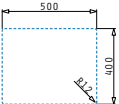

Ausfrässhablone beiliegend

Flächenbündiger Einbau