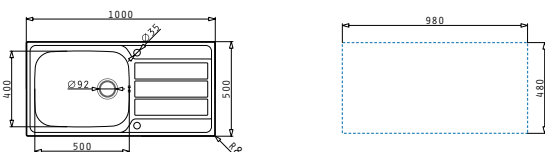

Spülenmaß: 1000 x 500mm
Beckenabmessungen: 500 x 400 x 210mm
Unterschrank-Breite: **60cm**
Überlauf im Becken