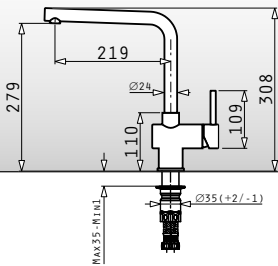

Mandolin premium

Einhebelmischer aus massivem Edelstahl, Auslauf schwenkbar.