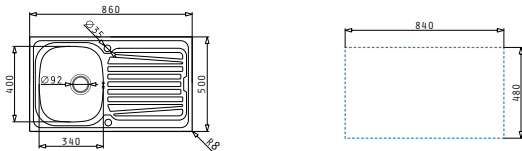

Passendes Zubehör

Beinhaltete Ablaufganitur

Einbau

SPARTA (86X50) 1B 1D

Spülenmaß: 860 x 500mm
 Beckenabmessungen: 340 x 400 x 150mm
 Unterschrank-Breite: **45cm**
 Überlauf im Becken

Oberfläche	Artikel-Nummer	Becken Position	Ventil	Preis
GLATT	100132912	Reversibel 1+1 Hahnlöcher	Ø92mm	229,00€