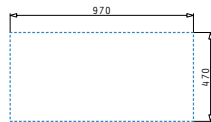

521205802
Drehexcenter-Ventil Ø92
mit Überlauf im Becken

521055801
Sifon für Spülen
mit einem Becken

Edelstahl & Glas Spülen

CONCERTO (100X50) 1 1/2B 1D SCHWARZ

Spülenmaß: 1000 x 500mm
 Beckenabmessungen: 340 x 400 x 180mm / 165 x 290 x 120mm
 Unterschrank-Breite: **60cm**
 Überlauf im Becken