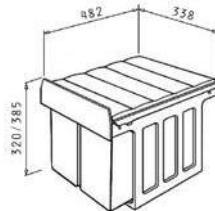

Eimer: Kunststoff anthrazit

Inhalt: 1 x 16 Liter, 2 x 8 Liter

Zubehör: Vollauszug, Kompletdeckel,

Seitenbleche pulverbeschichtet

Schrankbreite: ab 40cm

Einbau-Abfallsammler PROFI 2-fach

2-fach Trennung
Abmessungen: 338 x 320 x 485 mm