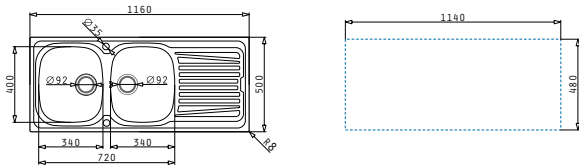

Passendes Zubehör

Beinhaltenes Zubehör

Einbau

EASYFIX™

SPARTA (116X50) 2B 1D

Spülenmaß: 1160 x 500mm
 Beckenabmessungen: 340 x 400 x 150mm / 340 x 400 x 150mm
 Unterschrank-Breite: 80cm
 Überlauf im Becken