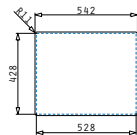

Oberfläche	Artikel-Nummer	Einbauvariante	Ventil	Preis
GEBÜRSTET	101027901	Unterbau	Ø92mm	799,50€
GEBÜRSTET	101028501	Flächenbündig	Ø92mm	821,00€