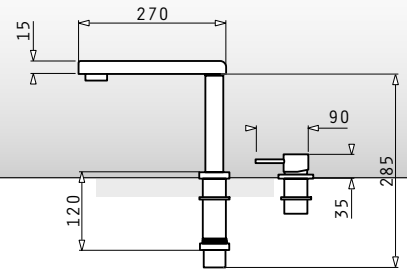

Satellita premium

Versenkbare Küchenarmatur zur Unterfenster-Montage (Mindesthöhe 40 mm)