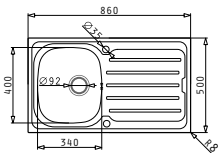

Oberfläche	Artikel-Nummer	Becken Position	Ventil	Preis
POLIERT	101107212	Reversibel 1+1 Hahnlöcher	Ø92mm	234,70€

Einbau

EASYFIX™

Passendes Zubehör

525004801
Holzschneidbrett

525002801
Geschirrkorb
weiß

521015301
Sifon mit flexiblem Abgang
und G5-Anschluss

Beinhaltete Ablaufganitur

521015701
Drehexcenter-Ventil Ø92
mit Überlauf im Becken