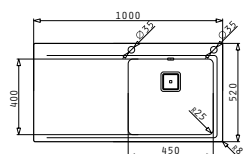

Beinhaltenes Ablaufgarnitur

521205402
 Drehcenter-Ventil
 quadr. mit verdecktem
 Überlauf

521055801
 Sifon für Spülen
 mit einem Becken

OLYNTHOS (100X52) 1B 1D RH

Spülenmaß: 1000 x 520mm
 Beckenabmessungen: 450 x 400 x 200mm
 Unterschrank-Breite: 50cm
 Überlauf im Becken