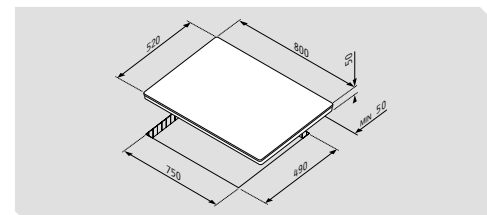

Artikel-Nummer	Preis
065031501	1.480,50€

- ◀80▶
- 9

- OSD
- P

- Abmessungen: 800 x 520mm
- Touch-Control Flex-Slider
- Brückenfunktion
- Sicherheits-Verriegelung
- Pause-Funktion
- Restwärmanzeige
- Automatische Topferkennung
- Betriebsdauerbegrenzung
- Rahmenlos
- **4 Induktions-Kochzonen:**
- 190 x 220mm / 3700W
- 190 x 220mm / 3700W
- 190 x 220mm / 3700W
- 190 x 220mm / 3700W