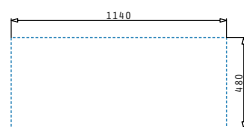

Spülenmaß: 1160 x 500mm
Beckenabmessungen: 340 x 400 x 190mm / 340 x 400 x 190mm
Unterschrank-Breite: **80cm**
Überlauf im Becken