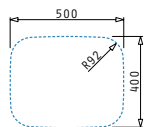

Passendes Zubehör

521097901
 Drehexcenter-Ventil Ø92
 mit Überlauf im Becken

525005201
 Holzschneidbrett

Beinhaltete Ablaufgarnitur

521101701
 Siebkorbventil Ø92
 mit Überlauf im Becken

IRIS (50X40) 1B

Außenabmessungen: 523 x 424mm
 Beckenabmessungen: 500 x 400 x 200mm
 Unterschrank-Breite: **60cm**
 Überlauf im Becken