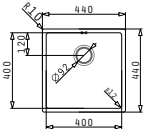

Außenabmessungen: 440 x 440mm
Beckenabmessungen: 400 x 400 x 200mm
Unterschrank-Breite: 45cm
Überlauf im Becken