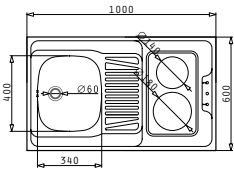

Oberfläche	Artikel-Nummer	Becken Position	Ventil	Preis
GLATT	140109102	Reversibel Ohne Hahnlöcher	Ø60mm	607,90€

Eingebautes Kochfeld

- 1 Glaskeramik-Kochfeld (2900W Anschlussleistung)
- 1 Blitzkochplatte 140mm, 1200W, 230V
- 1 Blitzkochplatte 180mm, 1700W, 230V
- Steckerfertig
- Silikon-Sicherheits-Verkabelung
- Thermostat bei beiden Kochfeldern
- Betriebskontrollleuchte
- 2 Knebelschalter mit 7 Stufen