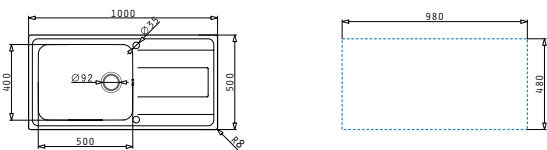

Passendes Zubehör

Beinhaltete Ablaufgarnitur

ALEA PLUS (100X50) 1B 1D

Spülenmaß: 1000 x 500mm
 Beckenabmessungen: 500 x 400 x 210mm
 Unterschrank-Breite: **60cm**
 Überlauf im Becken

Oberfläche	Artikel-Nummer	Becken Position	Ventil	Preis
POLIERT	107165312	Reversibel 1+1 Hahnlöcher	Ø92mm	319,70€