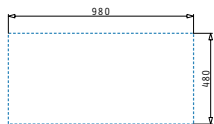

Spülenmaß: 1000 x 500mm
Beckenabmessungen: 330 x 400 x 190mm / 170 x 290 x 130mm
Unterschrank-Breite: 60cm
Überlauf im Becken