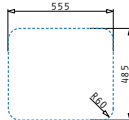

Passendes Zubehör

Beinhaltenes Ablaufgarnitur

521097301
 Siebkorbventil Ø92
 mit Überlauf im Becken

Einbau

EASYFIX™

ATRIA

Außenabmessungen: 575 x 505mm
 Beckenabmessungen: 480 x 340 x 180mm
 Unterschrank-Breite: **60cm**
 Überlauf im Becken