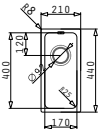

Lydia Serie

Lydia

LYDIA (17X40) 1B

Außenabmessungen: 210 x 440mm
 Beckenabmessungen: 170 x 400 x 140mm
 Unterschrank-Breite: 30cm
 Überlauf im Becken

Montage als Unterbau

Ausfrässhablone beiliegend

Flächenbündiger Einbau