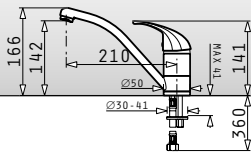

Modo essential

Einhebelmischer mit drehbarem Auslauf