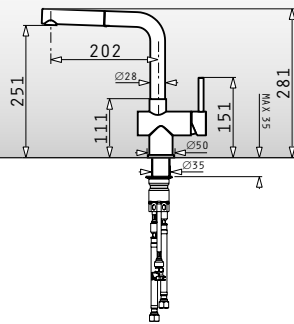

Capriccio premium

Einhebelmischer aus massivem Edelstahl. Ausziehbare Brause.