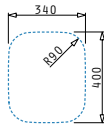

Außenabmessungen: 362 x 422mm
Beckenabmessungen: 340 x 400 x 180mm
Unterschrank-Breite: 40cm
Überlauf im Becken

Ausfrässhablone beiliegend

Oberfläche	Artikel-Nummer	Ventil	Preis
POLIERT	100009505	Ø92mm	138,60€

Unterbau