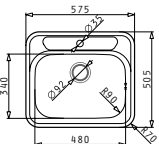

Passendes Zubehör

Beinhaltenes Ablaufgarnitur

521097301
 Siebkorbventil Ø92
 mit Überlauf im Becken

Einbau

EASYFIX™

ATRIA

Außenabmessungen: 575 x 505mm
 Beckenabmessungen: 480 x 340 x 180mm
 Unterschrank-Breite: **60cm**
 Überlauf im Becken