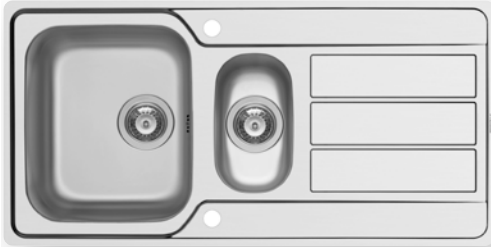

Athena FB

ATHENA EXTRA (100X50) 1 1/2B 1D FB

Spülenmaß: 1000 x 500mm
Beckenabmessungen: 340 x 400 x 165mm / 165 x 290 x 120mm
Unterschrank-Breite: 60cm
Überlauf im Becken

Oberfläche	Artikel-Nummer	Becken Position	Ventil	Preis
POLIERT	108915412	Reversibel 1+1 Hahnlöcher	Ø92mm	527,60€

Flächenbündig

Passendes Zubehör

Beinhaltenes Ablaufgarnitur

Beinhaltenes Zubehör