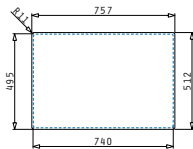

521058301
 Raumsparifon für Spülen
 mit einem Becken

Edelstahl-Spülen

ISTROS FB (75,5X51) 1B

Spülenmaß: 755 x 510mm
 Beckenabmessungen: 705 x 400 x 200mm
 Unterschrank-Breite: 80cm
 Überlauf im Becken

Oberfläche	Artikel-Nummer	Hahnlöcher	Ventil	Preis
GEBÜRSTET	101043301	2 Hahnlöcher	Ø92mm	1.055,00€