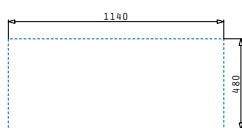

Spülenmaß: 1160 x 500mm
Beckenabmessungen: 330 x 400 x 190mm / 330 x 400 x 190mm
Unterschrank-Breite: 80cm
Überlauf im Becken