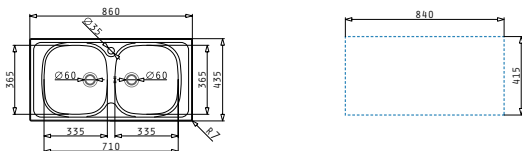

Spülenmaß: 860 x 435mm
Beckenabmessungen: 335 x 365 x 150mm / 335 x 365 x 150mm
Unterschrank-Breite: 80cm
Überlauf im Becken

Oberfläche	Artikel-Nummer	Hahnlöcher	Ventil	Preis
GLATT	100150803	1 Hahnloch	Ø60mm	192,20€
LEINEN	100150904	1 Hahnloch	Ø60mm	224,20€

Passendes Zubehör

525000701
Geschirrkorb
weiß

Einbau

EASYFIX™

Beinhalte Ablaufganitur

521095501
Stopfenventil Ø60
mit Ringstopper

521055101
Sifon für Spülen
mit 2 Becken