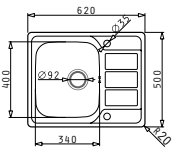

Athena FB Serie

Athena FB

ATHENA (62X50) 1B 1D FB

Spülenmaß: 620 x 500mm
 Beckenabmessungen: 340 x 400 x 180mm
 Unterschrank-Breite: 45cm
 Überlauf im Becken

Oberfläche	Artikel-Nummer	Becken Position	Ventil	Preis
POLIERT	108914912	Reversibel 1+1 Hahnlöcher	Ø92mm	292,90€