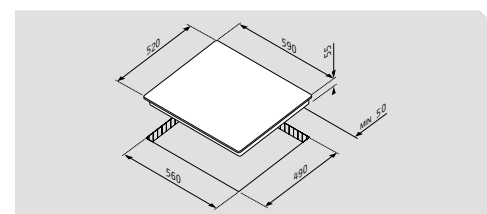

Kochfeld 30 Induktion 248 Touch Autark

Artikel-Nummer

Preis

030014301

498,80€

Abmessungen: 300 x 520mm

Sensorschaltung Touch-Control

9 Leistungsstufen