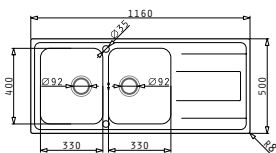

Oberfläche	Artikel-Nummer	Becken Position	Ventil	Preis
POLIERT	107161112	Reversibel 1+1 Hahnlöcher	Ø92mm	418,90€

Einbau

EASYFIX™

Passendes Zubehör

043001401
Glaschneidbrett
Schwarz

525009501
Holzschneidbrett

525006401
Geschirrkorb
Edelstahl

521004301
Sink & Shower
Cover

521015301
Sifon mit flexiblem Abgang
und G5-Anschluss

Beinhalten Ablaufgarnitur