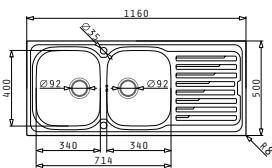

Spülenmaß: 1160 x 500mm
Beckenabmessungen: 340 x 400 x 190mm / 340 x 400 x 190mm
Unterschrank-Breite: 80cm
Überlauf im Becken