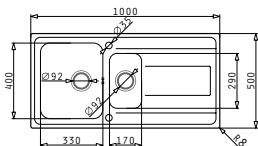

Oberfläche	Artikel-Nummer	Becken Position	Ventil	Preis
POLIERT	107158112	Reversibel 1+1 Hahnlöcher	Ø92mm	469,40€

Einbau

EASYFIX™

Passendes Zubehör

043001401
Glaschneidbrett
Schwarz

525009501
Holzschneidbrett

525006401
Geschirrkorb
Edelstahl

521004301
Sink & Shower
Cover

521015301
Sifon mit flexiblem Abgang
und G5-Anschluss

Beinhalten Ablaufgarnitur

043001901
Restebeckeneinsatz
Edelstahl