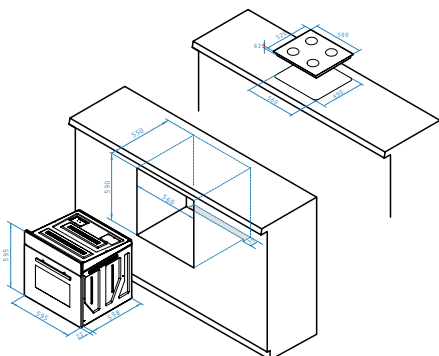

 Ø140mm / 1200W

 Ø140mm / 1200W

 Ø180mm / 1700W

Abmessungen: 580 x 510mm

9 Leistungsstufen

Restwärmanzeige

Rahmenlos

Set Herd 60CO 225 Inox + Kochfeld 58HL