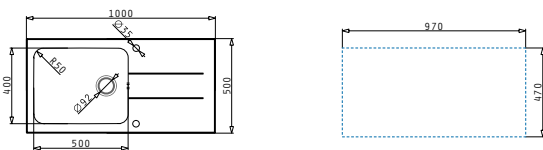

Oberfläche	Artikel-Nummer	Becken Position	Ventil	Preis
EDELSTAHL & SCHWARZES GLAS	109507530	Reversibel 1+1 Hahnlöcher	Ø92mm	880,00€

Einbau

Passendes Zubehör

Beinhaltenete Ablaufgarnitur