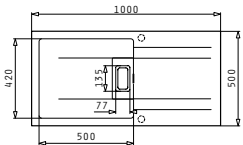

Beinhaltetes Zubehör

521017101
Rechteckige Abdeckung für das Siebkorbventil
Maße: 23 x 11 cm

Pyragranite-Spülen

PYRAGRANITE KARTESIO PLUS (100X50) 1B 1D

Außenabmessungen: 1000 x 500mm
 Beckenabmessungen: 500 x 420 x 210mm
 Unterschrank-Breite: **60cm**
 Überlauf im Becken