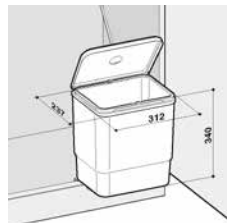

Einbau-Abfallsammler COLOR SINGLE 1

Abmessungen: 312 x 237 x 340mm

Artikel-Nummer	Preis
038003001	37,80€

Gestell: Grau
Eimer: Grün
Inhalt: 1 x 16 Liter
Zubehör: Komplettdeckel (öffnet automatisch)
Schrankbreite: 45cm