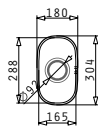

Außenabmessungen: 180 x 304mm
Beckenabmessungen: 165 x 288 x 120mm
Unterschrank-Breite: 30cm
Überlauf im Becken