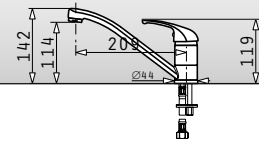

Prima essential

Einhebelmischer mit schwenkbarem Auslauf

Oberfläche	Artikel-Nummer	Preis
CHROM	090914103	69,30€