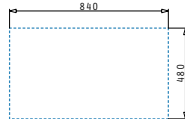

VERA (86X50) 1B 1D

Spülenmaß: 860 x 500mm
Beckenabmessungen: 340 x 400 x 150mm
Unterschrank-Breite: 45cm
Überlauf im Becken

Oberfläche	Artikel-Nummer	Becken Position	Ventil	Preis
POLIERT	101107212	Reversibel 1+1 Hahnlöcher	Ø92mm	234,70€

Einbau

EASYFIX™

Passendes Zubehör

525004801
Holzschneidbrett

525002801
Geschirrkorb
weiß

521015301
Sifon mit flexiblem Abgang
und G5-Anschluss

Beinhaltete Ablaufganitur

521015701
Drehexcenter-Ventil Ø92
mit Überlauf im Becken

VERA (100X50) 1 1/2B 1D

Spülenmaß: 1000 x 500mm
Beckenabmessungen: 340 x 400 x 150mm / 160 x 300 x 90mm
Unterschrank-Breite: 60cm
Überlauf im Becken

Oberfläche	Artikel-Nummer	Becken Position	Ventil	Preis
POLIERT	101107312	Reversibel 1+1 Hahnlöcher	Ø92mm	309,30€

Einbau

EASYFIX™

Passendes Zubehör

525004801
Holzschneidbrett

525002801
Geschirrkorb
weiß

521015301
Sifon mit flexiblem Abgang
und G5-Anschluss

Beinhaltenes Zubehör

525000801
Restebeckeneinsatz
Kunststoff