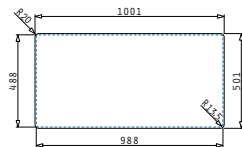

Oberfläche	Artikel-Nummer	Becken Position	Ventil	Preis
POLIERT	108915412	Reversibel 1+1 Hahnlöcher	Ø92mm	527,60€

Flächenbündig