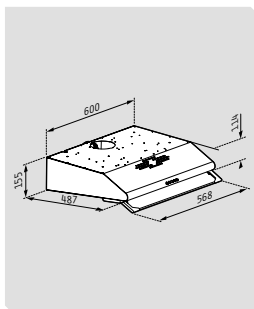

065949201
Kohlefilter Set
(2 Stück)

Preis: **15,20€**