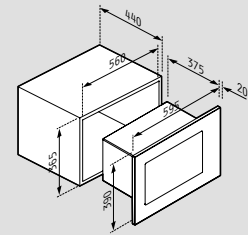

Artikel-Nummer	Preis
034011301	394,80€

Abmessungen: 595 x 390 x 395mm

Anschlusswert: 900W

Nutzbares Volumen: 23 Liter

8 Funktionen

Türöffnung per Griff

Auftaufunktion

LED Display

60 min. Zeitschaltuhr

Kindersicherung

vorprogrammierte Kochprogramme

In Hochschranke einbaubar

Grill 1000W