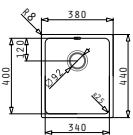

Beinhaltenete Ablaufgarnitur

521102501
Siebkorbventil Ø92
mit Überlauf im Becken

LYDIA (34X40) 1B

Außenabmessungen: 380 x 440mm
 Beckenabmessungen: 340 x 400 x 200mm
 Unterschrank-Breite: 40cm
 Überlauf im Becken