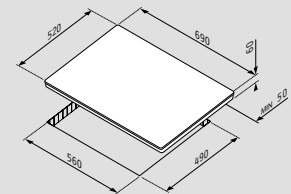

Ø140mm / 1200W

Ø140/250mm, 1000/1800W

Kochfeld 58HL 4003 Touch Rahmenlos Autark

Artikel-Nummer

Preis

030057501

439,90€

Abmessungen: 580 x 510mm