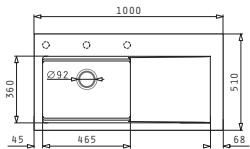

Beinhaltetes Zubehör

521017101
Rechteckige Abdeckung für das Siebkorbventil
Maße: 23 x 11 cm

Pyragranite Tekton Serie

Pyragranite Tekton

PYRAGRANITE TEKTON (100X51) 1B 1D LH

Außenabmessungen: 1000 x 510mm
 Beckenabmessungen: 465 x 360 x 210mm
 Unterschrank-Breite: 60cm
 Überlauf im Becken