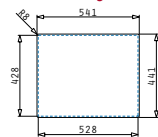

Lydia

LYDIA (50X40) 1B

Außenabmessungen: 540 x 440mm
 Beckenabmessungen: 500 x 400 x 200mm
 Unterschrank-Breite: 60cm
 Überlauf im Becken

Montage als Unterbau

Ausfrässhablone beiliegend

Flächenbündiger Einbau