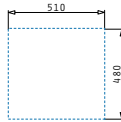

Passendes Zubehör

Beinhaltenete Ablaufgarnitur

Pyragranite Camea Serie

Pyragranite Camea

PYRAGRANITE CAMEA (53X50) 1B

Spülenmaß: 530 x 500mm
 Beckenabmessungen: 490 x 380 x 190mm
 Unterschrank-Breite: 60cm
 Überlauf im Becken