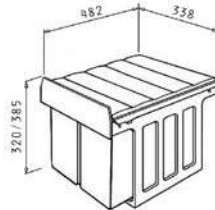

Einbau-Abfallsammler

Einbau-Abfallsammler PROFI 3-fach

3-fach Trennung
Abmessungen: 338 x 320 x 485 mm

Artikel-Nummer	Preis
038002601	197,40€

Gestell: Hellgrau / anthrazit

Eimer: Kunststoff anthrazit

Inhalt: 1 x 16 Liter, 2 x 8 Liter

Zubehör: Vollauszug, Kompletdeckel,

Seitenbleche pulverbeschichtet

Schrankbreite: ab 40cm