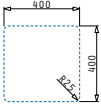

Edelstahl-Spülen

LUME (40X40) 1B

Außenabmessungen: 440 x 440mm
 Beckenabmessungen: 400 x 400 x 200mm
 Unterschrank-Breite: 45cm
 Überlauf im Becken

Montage als Unterbau

Ausfrässhablone beiliegend

Flächenbündiger Einbau