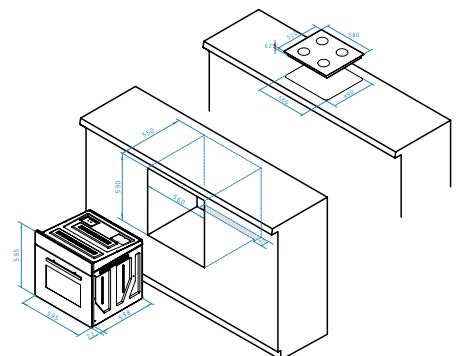

Backofen / Mikrowelle

Set Herd 60CO 206 Inox + Kochfeld 58HL

Energieeffizienz-Klasse **A**

Artikel-Nummer

Preis

034003802

555,40€

Abmessungen: 595 x 595 x 560mm

4 Backofenfunktionen

Nutzbare Volumen: 66 Liter

Zweifach-Vergrasung

Innentür abnehmbar

Seitliche Führungsschienen

Easy-to-clean Email

Beinhaltet: 1 Rost & 1 Backblech

58

4 Highlight-Kochzonen:

Ø180mm / 1700W

Ø140mm / 1200W

Ø140mm / 1200W

Ø180mm / 1700W

Abmessungen: 580 x 510mm

9 Leistungsstufen

Restwärmanzeige

Rahmenlos

Set Herd 60CO 225 Inox + Kochfeld 58HL

Set Herd 60CO 220 Inox + Kochfeld 58HL

Set Herd 60CO 206 Inox + Kochfeld 58HL