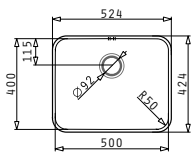

Außenabmessungen: 524 x 424mm
Beckenabmessungen: 500 x 400 x 180mm
Unterschrank-Breite: **60cm**
Überlauf im Becken

Ausfrässhablone beiliegend

Oberfläche	Artikel-Nummer	Ventil	Preis
POLIERT	100012329	Ø92mm	288,20€

Unterbau

Passendes Zubehör