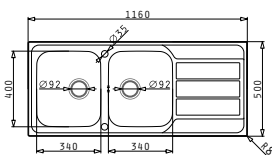

Spülenmaß: 1160 x 500mm
Beckenabmessungen: 340 x 400 x 190mm / 340 x 400 x 190mm
Unterschrank-Breite: **80cm**
Überlauf im Becken