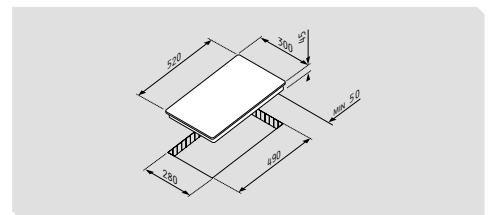

2 Highlight Kochzonen:

Ø180mm / 1800W

Ø145mm / 1200W