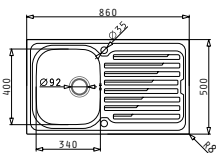

Oberfläche	Artikel-Nummer	Hahnlöcher	Ventil	Preis
POLIERT	107132504	1 Hahnloch	Ø92mm	303,90€

Passendes Zubehör

Beinhaltete Ablaufgarnitur

AMALTIA (86X50) 1B 1D

Spülenmaß: 860 x 500mm
 Beckenabmessungen: 340 x 400 x 190mm
 Unterschrank-Breite: **45cm**
 Überlauf im Becken