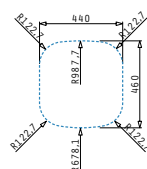

Einbau

EASYFIX™

KANIA

Außenabmessungen: 460 x 480mm
 Beckenabmessungen: 390 x 360 x 160mm
 Unterschrank-Breite: **45cm**
 Überlauf im Becken

Oberfläche	Artikel-Nummer	Hahnlöcher	Ventil	Preis
 POLIERT	101047302	1 Hahnloch	Ø92mm	160,10€