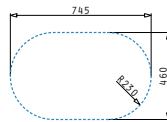

SR MINI

Spülenmaß: 765 x 480mm
Beckenabmessungen: Ø385 x 150mm
Unterschrank-Breite: 45cm
Überlauf im Becken

Oberfläche	Artikel-Nummer	Becken Position	Ventil	Preis
GLATT	100167014	Reversibel 1+1 Hahnlöcher	Ø92mm	202,50€

Einbau

EASYFIX™

Passendes Zubehör

Beinhalten Ablaufganitur