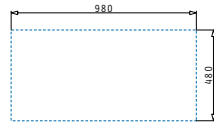

Spülenmaß: 1000 x 500mm
Beckenabmessungen: 340 x 400 x 165mm / 165 x 290 x 120mm
Unterschrank-Breite: **60cm**
Überlauf im Becken