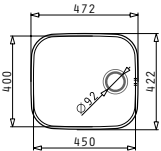

Außenabmessungen: 472 x 422mm
Beckenabmessungen: 450 x 400 x 200mm
Unterschrank-Breite: **50cm**
Überlauf im Becken

Ausfrässhablone beiliegend

Oberfläche	Artikel-Nummer	Ventil	Preis
POLIERT	10009929	Ø92mm	207,90€