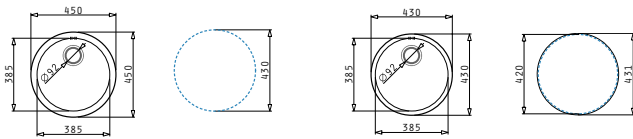

Einbaubecken

CR

Außenabmessungen: Ø450mm (Ø430mm flächenbündige Variante)
Beckenabmessungen: Ø385 x 150mm
Unterschrank-Breite: 45cm
Überlauf im Becken

Montage Als Einbau

Flächenbündiger Einbau

Oberfläche	Artikel-Nummer	Einbauvariante	Ventil	Preis
POLIERT	100034704	Einbau	Ø92mm	106,60€
POLIERT	100034008	Einbau	Ø60mm	96,00€
LEINEN	100034405	Einbau	Ø60mm	122,80€
POLIERT	100045829	Flächenbündig	Ø92mm	122,90€

Passendes Zubehör

Beinhalten Ablauffanitur

EASYFIX™

CT

Außenabmessungen: Ø450mm
Beckenabmessungen: Ø385 x 30mm
Unterschrank-Breite: 45cm

Oberfläche	Artikel-Nummer	Einbauvariante	Ventil	Preis
POLIERT	100040704	Einbau	Ø60mm	101,30€
LEINEN	100041004	Einbau	Ø60mm	133,40€

Passendes Zubehör

Beinhalten Ablauffanitur

EASYFIX™

KIBA SQUARE

Außenabmessungen: 465 x 405mm (446 x 386mm flächenbündige Variante)
Beckenabmessungen: 400 x 340 x 150mm
Unterschrank-Breite: 45cm
Überlauf im Becken

Montage Als Einbau

Flächenbündiger Einbau

Oberfläche	Artikel-Nummer	Einbauvariante	Ventil	Preis
POLIERT	100080106	Einbau	Ø92mm	144,40€
POLIERT	100075429	Flächenbündig	Ø92mm	160,20€

Passendes Zubehör

Beinhalten Ablauffanitur

EASYFIX™