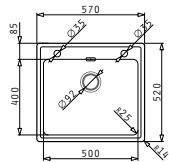

Spülenmaß: 570 x 520mm
Beckenabmessungen: 500 x 400 x 200mm
Unterschrank-Breite: **60cm**
Überlauf im Becken

Flächenbündiger Einbau