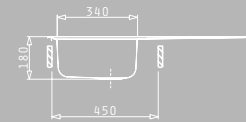

Mindest-Unterschrank-Größe

Das angegebene Maß bezieht sich auf die benötigte Mindestgröße des Schrankes unter Berücksichtigung von Becken, Überlauf, Sifon und Armatur.