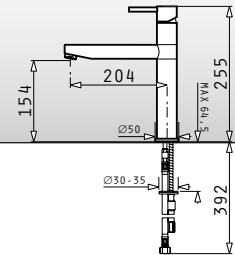

Rota elegant

Einhebelmischer mit erhöhtem Auslauf