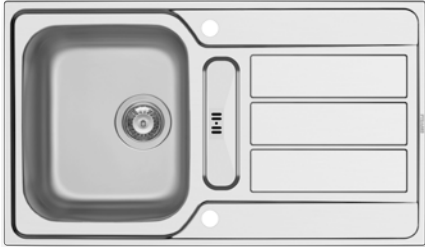

Athena

ATHENA (86X50) 1 1/4B 1D