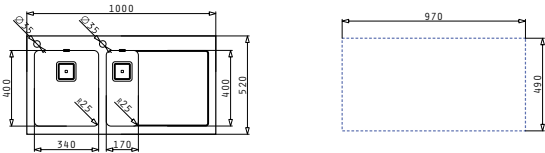

Edelstahl & Glas Spülen

CRYSTALON (100X52) 1 1/2B 1D SCHWARZ LH

Spülenmaß: 1000 x 520mm
 Beckenabmessungen: 340 x 400 x 200mm / 170 x 400 x 140mm
 Unterschrank-Breite: **60cm**
 Überlauf im Becken

Oberfläche	Artikel-Nummer	Hahnlöcher	Ventil	Preis
EDELSTAHL & SCHWARZES GLAS	109504730	2 Hahnlöcher	Quadratisch	1.684,20€