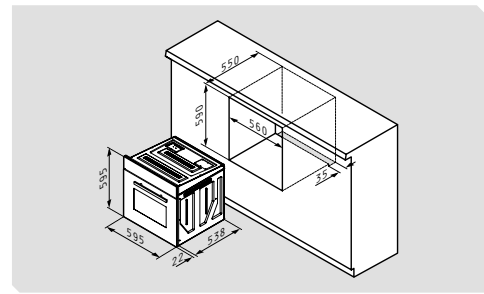

Energieeffizienz-Klasse **A**

Artikel-Nummer **034003601** Preis **376,90€**

- Abmessungen: 595 x 595 x 560mm
- 6 Backofenfunktionen
- Nutzbares Volumen: 56 Liter
- Zeitschaltuhr
- Zweifach-Verglasung
- Innentür abnehmbar
- Seitliche Führungsschienen
- Easy-to-clean Email
- Beinhaltet: 1 Rost & 1 Backblech