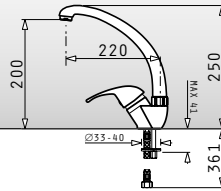

Sereno essential

Einhebelmischer mit erhöhtem Auslauf

Oberfläche	Artikel-Nummer	Preis
CHROM	096701003	69,30€