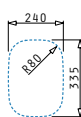

Außenabmessungen: 262 x 357mm
Beckenabmessungen: 240 x 335 x 150mm
Unterschrank-Breite: 30cm
Überlauf im Becken

Ausfrässhablone beiliegend

Oberfläche	Artikel-Nummer	Ventil	Preis
POLIERT	100009002	Ø92mm	117,60€

Unterbau