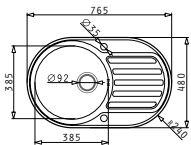

Oberfläche	Artikel-Nummer	Becken Position	Ventil	Preis
GLATT	100167014	Reversibel 1+1 Hahnlöcher	Ø92mm	202,50€

Einbau

EASYFIX™