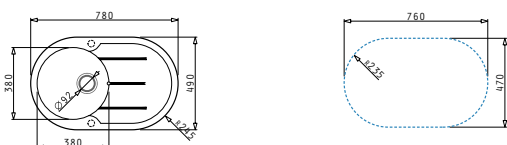

Passendes Zubehör

Beinhaltenete Ablaufgarnitur

PYRAGRANITE ALAZIA ROUND (78X49) 1B 1D

Spülenmaß: 780 x 490mm
 Beckenabmessungen: Ø380 x 205mm
 Unterschrank-Breite: 45cm
 Überlauf im Becken

Farbe	Artikel-Nummer	Hahnlöcher	Ventil	Preis
SNOW	070072412	1+1 Hahnlöcher vorgebohrt	Ø92mm	389,00€
CARBON	070072512	1+1 Hahnlöcher vorgebohrt	Ø92mm	389,00€
BEIGE	070072612	1+1 Hahnlöcher vorgebohrt	Ø92mm	389,00€
IRON GREY	070072912	1+1 Hahnlöcher vorgebohrt	Ø92mm	389,00€