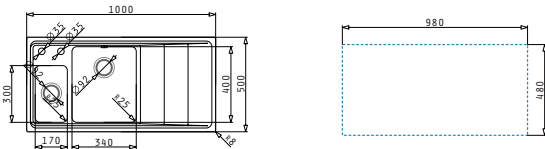

Oberfläche	Artikel-Nummer	Hahnlöcher	Ventil	Preis
POLIERT	107149430	2 Hahnlöcher	Ø92mm	906,20€

Einbau

EASYFIX™