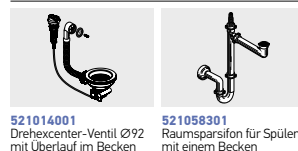

Passendes Zubehör

Beinhaltenete Ablaufgarnitur

Pyragranite Alazia

PYRAGRANITE-SPÜLEN

PYRAGRANITE ALAZIA PLUS (100X50) 1B 1D

Spülenmaß: 1000 x 500mm
 Beckenabmessungen: 495 x 415 x 205mm
 Unterschrank-Breite: 60cm
 Überlauf im Becken