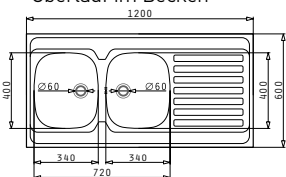

Spülenmaß: 1200 x 600mm
Beckenabmessungen: 340 x 400 x 150mm / 340 x 400 x 150mm
Unterschrank-Breite: **80cm**
Überlauf im Becken

Oberfläche	Artikel-Nummer	Becken Position	Ventil	Preis
GLATT	100118502	Reversibel Ohne Hahnlöcher	Ø60mm	192,20€