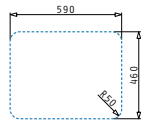

Edelstahl-Spülen

SPACE PLUS 1B

Spülenmaß: 610 x 480mm
 Beckenabmessungen: 500 x 400 x 210mm
 Unterschrank-Breite: **60cm**
 Überlauf im Becken

Oberfläche	Artikel-Nummer	Hahnlöcher	Ventil	Preis
POLIERT	108717404	1 Hahnloch	Ø92mm	266,70€