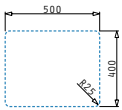

Lydia

LYDIA (50X40) 1B

Außenabmessungen: 540 x 440mm
 Beckenabmessungen: 500 x 400 x 200mm
 Unterschrank-Breite: 60cm
 Überlauf im Becken

Montage als Unterbau

Ausfrässhablone beiliegend

Flächenbündiger Einbau