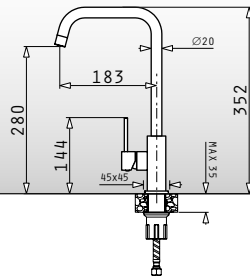

Adelita PVD premium

Einhebelmischer mit PVD Beschichtung.