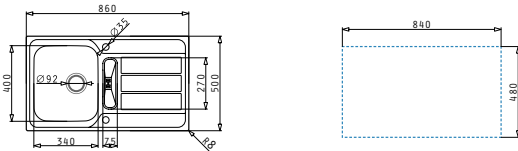

Passendes Zubehör

Beinhaltenete Ablaufgarnitur

Athena

ATHENA (86X50) 1 1/4B 1D

Spülenmaß: 860 x 500mm
 Beckenabmessungen: 340 x 400 x 180mm / 75 x 270 x 20mm
 Unterschrank-Breite: **50cm**
 Überlauf in der Abtropffläche