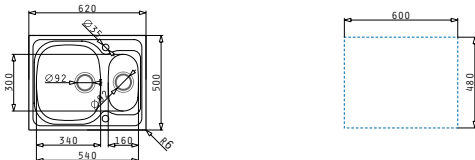

Spülenmaß: 620 x 500mm
Beckenabmessungen: 340 x 400 x 150mm / 160 x 300 x 90mm
Unterschrank-Breite: 60cm
Überlauf im Becken

Oberfläche	Artikel-Nummer	Becken Position	Ventil	Preis
GLATT	100135112	Reversibel 1+1 Hahnlöcher	Ø92mm	234,70€