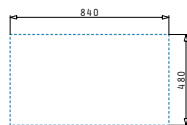

Oberfläche	Artikel-Nummer	Becken Position	Ventil	Preis
POLIERT	107120512	Reversibel 1+1 Hahnlöcher	Ø92mm	266,70€

Passendes Zubehör

Beinhaltete Ablaufgarnitur

Amaltia

AMALTIA PLUS (100X50) 1B 1D

Spülenmaß: 1000 x 500mm
 Beckenabmessungen: 500 x 400 x 210mm
 Unterschrank-Breite: 60cm
 Überlauf im Becken