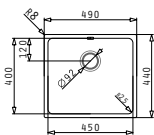

521004301
Sink & Shower
Cover

521102401
Drehcenter-Ventil Ø92
mit Überlauf im Becken

Beinhaltete Ablaufgarnitur

521102501
Siebkorbventil Ø92
mit Überlauf im Becken

LYDIA (45X40) 1B

Außenabmessungen: 490 x 440mm
 Beckenabmessungen: 450 x 400 x 200mm
 Unterschrank-Breite: 50cm
 Überlauf im Becken