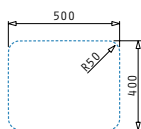

Außenabmessungen: 524 x 424mm
Beckenabmessungen: 500 x 400 x 180mm
Unterschrank-Breite: **60cm**
Überlauf im Becken

Ausfrässhablone beiliegend

Oberfläche	Artikel-Nummer	Ventil	Preis
POLIERT	100012329	Ø92mm	288,20€

Unterbau