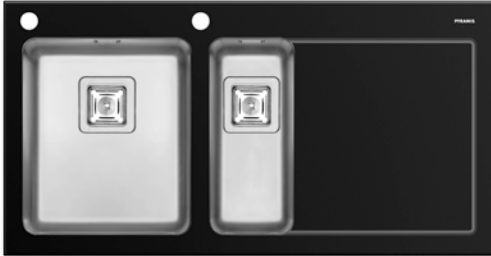

Edelstahl & Glas Spülen

CRYSTALON (100X52) 1 1/2B 1D SCHWARZ LH

Spülenmaß: 1000 x 520mm
 Beckenabmessungen: 340 x 400 x 200mm / 170 x 400 x 140mm
 Unterschrank-Breite: **60cm**
 Überlauf im Becken

Oberfläche	Artikel-Nummer	Hahnlöcher	Ventil	Preis
EDELSTAHL & SCHWARZES GLAS	109504730	2 Hahnlöcher	Quadratisch	1.684,20€