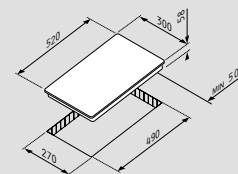

Sicherheits-Verriegelung

Restwärmanzeige

Zeitschaltuhr

Rahmenlos

2 Induktions-Kochzonen:

Ø210mm / 2000W

Ø145mm / 1600W

Kochfeld 58HL 637 Touch Facette Autark