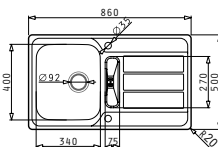

Flächenbündig

Oberfläche	Artikel-Nummer	Becken Position	Ventil	Preis
POLIERT	108983812	Reversibel 1+1 Hahnlöcher	Ø92mm	464,00€