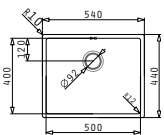

Außenabmessungen: 540 x 440mm
Beckenabmessungen: 500 x 400 x 200mm
Unterschrank-Breite: 60cm
Überlauf im Becken