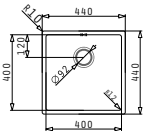

Außenabmessungen: 440 x 440mm
Beckenabmessungen: 400 x 400 x 200mm
Unterschrank-Breite: 45cm
Überlauf im Becken

Montage als Unterbau