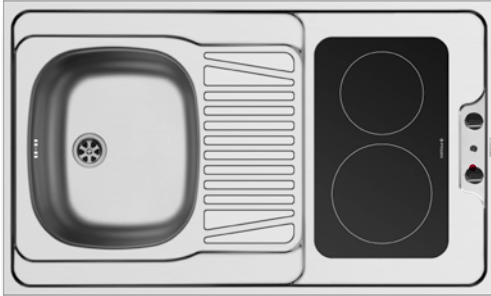

Auflagespülen International / Pantryabdeckungen

PANTRYABDECKUNG (100X60) 1B 1D GLASKERAMIK

Spülenmaß: 1000 x 600 x 55mm
Beckenabmessungen: 340 x 400 x 150mm
Unterschrank-Breite: **45cm**
Überlauf im Becken

Oberfläche	Artikel-Nummer	Becken Position	Ventil	Preis
GLATT	140109102	Reversibel Ohne Hahnlöcher	Ø60mm	607,90€

Eingebautes Kochfeld

- 1 Glaskeramik-Kochfeld (2900W Anschlussleistung)
- 1 Blitzkochplatte 140mm, 1200W, 230V
- 1 Blitzkochplatte 180mm, 1700W, 230V
- Steckerfertig
- Silikon-Sicherheits-Verkabelung
- Thermostat bei beiden Kochfeldern
- Betriebskontrollleuchte
- 2 Knebelschalter mit 7 Stufen