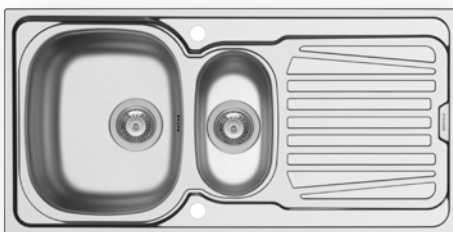

Passendes Zubehör

Beinhaltete Ablaufganitur

Einbau

SPARTA (100X50) 1 1/2B 1D

Spülenmaß: 1000 x 500mm
 Beckenabmessungen: 340 x 400 x 150mm / 160 x 300 x 90mm
 Unterschrank-Breite: **60cm**
 Überlauf im Becken