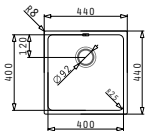

Edelstahl-Spülen

LYDIA (40X40) 1B

Außenabmessungen: 440 x 440mm
 Beckenabmessungen: 400 x 400 x 200mm
 Unterschrank-Breite: 45cm
 Überlauf im Becken

Montage als Unterbau

Ausfrässhablone beiliegend

Flächenbündiger Einbau