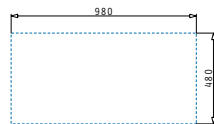

Beinhaltetes Zubehör

521017101
Rechteckige Abdeckung für das Siebkorbventil
Maße: 23 x 11 cm

Pyragranite-Spülen

PYRAGRANITE KARTESIO PLUS (100X50) 1B 1D

Außenabmessungen: 1000 x 500mm
 Beckenabmessungen: 500 x 420 x 210mm
 Unterschrank-Breite: **60cm**
 Überlauf im Becken