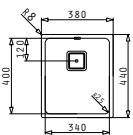

Passendes Zubehör

521205402
 Drehexcenter-Ventil
 quadr. mit verdecktem
 Überlauf
 Beinhaltete Ablaufgarnitur

521205501
 Siebkorb-Ventil
 quadr. mit verdecktem
 Überlauf

LUME (34X40) 1B

Außenabmessungen: 380 x 440mm
 Beckenabmessungen: 340 x 400 x 200mm
 Unterschrank-Breite: 40cm
 Überlauf im Becken