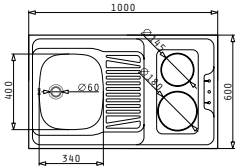

Spülenmaß: 1000 x 600 x 55mm
Beckenabmessungen: 340 x 400 x 150mm
Unterschrank-Breite: 45cm
Überlauf im Becken