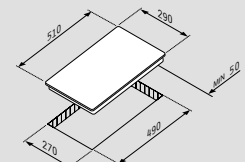

2 Massekochplatten:

Ø180mm / 1500W

Ø145mm / 1000W