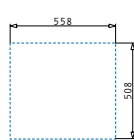

Edelstahl-Spülen

PELLA (57X52) 1B

Spülenmaß: 570 x 520mm
Beckenabmessungen: 500 x 400 x 200mm
Unterschrank-Breite: **60cm**
Überlauf im Becken

Einbau

Oberfläche	Artikel-Nummer	Hahnlöcher	Ventil	Preis
POLIERT	108910301	2 Hahnlöcher	Ø92mm	725,00€

Passendes Zubehör

Beinhaltete Ablaufgarnitur

PELLA (60,5X52) 1 1/2B

Spülenmaß: 605 x 520mm
Beckenabmessungen: 340 x 400 x 200mm / 170 x 400 x 140mm
Unterschrank-Breite: **60cm**
Überlauf im Becken

Oberfläche	Artikel-Nummer	Hahnlöcher	Ventil	Preis
POLIERT	108910201	2 Hahnlöcher	Ø92mm	895,60€

Passendes Zubehör

Beinhaltete Ablaufgarnitur