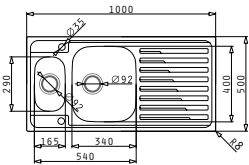

Spülenmaß: 1000 x 500mm
Beckenabmessungen: 165 x 290 x 130mm / 340 x 400 x 190mm
Unterschrank-Breite: 60cm
Überlauf im Becken