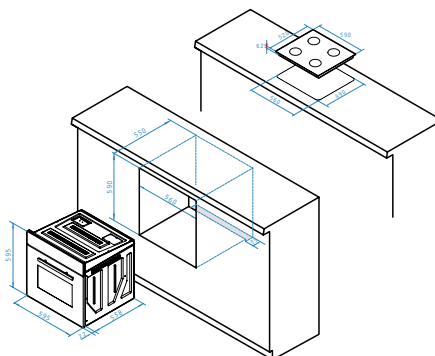

Set Herd 60CO 206 Inox + Kochfeld 58HL