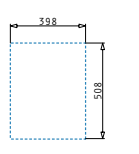

Montage Als Einbau