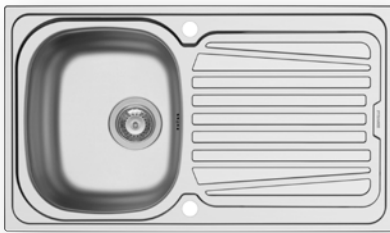

Einbau

SPARTA (86X50) 1B 1D

Spülenmaß: 860 x 500mm
Beckenabmessungen: 340 x 400 x 150mm
Unterschrank-Breite: **45cm**
Überlauf im Becken