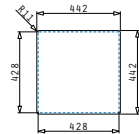

Oberfläche	Artikel-Nummer	Einbauvariante	Ventil	Preis
COPPER	101055001	Unterbau	Ø92mm	838,90€
COPPER	101055301	Flächenbündig	Ø92mm	896,70€