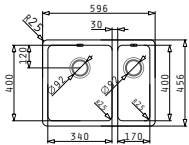

521102501
 Siebkorbventil Ø92
 mit Überlauf im Becken

Edelstahl-Spülen

LYDIA (60X46) 1 1/2B LH

Spülenmaß: 596 x 456mm
 Beckenabmessungen: 340 x 400 x 200mm / 170 x 400 x 140mm
 Unterschrank-Breite: **60cm**
 Überlauf im Becken