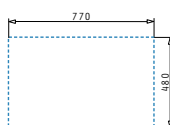

Einbau

Beinhaltete Ablaufgarnitur

521014001
Drehcenter-Ventil Ø92 mit Überlauf im Becken

521058301
Raumsparsifon für Spülen mit einem Becken

PYRAGRANITE CAMEA (79X50) 1B 1D LH

Spülenmaß: 790 x 500mm
 Beckenabmessungen: 490 x 381 x 190mm
 Unterschrank-Breite: 60cm
 Überlauf im Becken