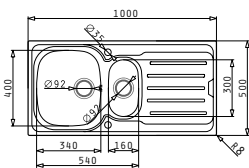

Spülenmaß: 1000 x 500mm
Beckenabmessungen: 340 x 400 x 150mm / 160 x 300 x 90mm
Unterschrank-Breite: 60cm
Überlauf im Becken