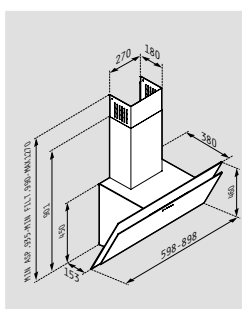

Edelstahl & Weisses Sicherheitsglas

Breite: 90cm / 60cm

Abluftleistung (IEC): 730m³/h

Abluftleistung (Freiblasend): 1000m³/h

Geräuschpegel: 48-67dB

Motor: 149W

2 LED Spots

Touch-Control Bedienfeld

Metallfilter: 1