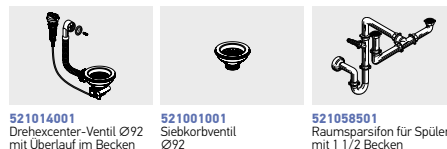

Beinhaltenete Ablaufgarnitur