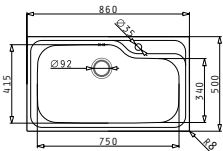

Beinhaltete Ablaufgarnitur

521015801 Drehexcenter-Siebkorbventil Ø92 mit Überlauf im Becken & Siebkorbventil Ø92

Titan Serie

Titan

TITAN (86X50) 1B

Spülenmaß: 860 x 500mm
 Beckenabmessungen: 750 x 415 x 200mm
 Unterschrank-Breite: 90cm
 Überlauf im Becken