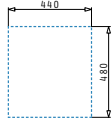

Pyragranite Istros

PYRAGRANITE ISTROS (46X50) 1B

Spülenmaß: 460 x 500mm
Beckenabmessungen: 400 x 400 x 200mm
Unterschrank-Breite: 45cm
Überlauf im Becken

Farbe	Artikel-Nummer	Hahnlöcher	Ventil	Preis
SNOW	0700437 12	3 Hahnlöcher vorgebohrt	Ø92mm	341,30€
CARBON	0700438 12	3 Hahnlöcher vorgebohrt	Ø92mm	341,30€
BEIGE	0700439 12	3 Hahnlöcher vorgebohrt	Ø92mm	341,30€
IRON GREY	0700442 12	3 Hahnlöcher vorgebohrt	Ø92mm	341,30€

Einbau

Passendes Zubehör

525005701
Holzschneidbrett

043000901
Restebeckeneinsatz
Edelstahl

043001701
Glasschneidbrett
Weiß

Beinhaltete Ablaufgarnitur

521014002
Drehcenter-Ventil Ø92
mit Überlauf im Becken

521058301
Raumsparsifon für Spülen
mit einem Becken

PYRAGRANITE ISTROS (61X50) 1B

Spülenmaß: 610 x 500mm
Beckenabmessungen: 540 x 400 x 200mm
Unterschrank-Breite: 60cm
Überlauf im Becken

Farbe	Artikel-Nummer	Hahnlöcher	Ventil	Preis
SNOW	0700449 12	3 Hahnlöcher vorgebohrt	Ø92mm	368,00€
CARBON	0700450 12	3 Hahnlöcher vorgebohrt	Ø92mm	368,00€
BEIGE	0700451 12	3 Hahnlöcher vorgebohrt	Ø92mm	368,00€
IRON GREY	0700454 12	3 Hahnlöcher vorgebohrt	Ø92mm	368,00€

Einbau

Passendes Zubehör

525005701
Holzschneidbrett

043000901
Restebeckeneinsatz
Edelstahl

043001701
Glasschneidbrett
Weiß

Beinhaltete Ablaufgarnitur

521058301
Raumsparsifon für Spülen
mit einem Becken