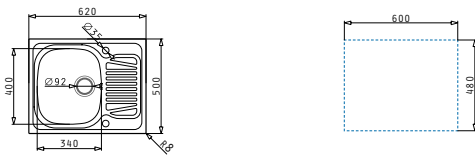

Oberfläche	Artikel-Nummer	Becken Position	Ventil	Preis
GLATT	100132512	Reversibel 1+1 Hahnlöcher	Ø92mm	175,90€
LEINEN	100136112	Reversibel 1+1 Hahnlöcher	Ø92mm	207,90€