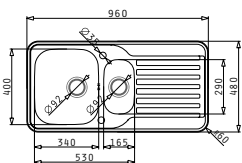

Spülenmaß: 960 x 480mm
Beckenabmessungen: 340 x 400 x 190mm / 165 x 290 x 130mm
Unterschrank-Breite: 60cm
Überlauf im Becken