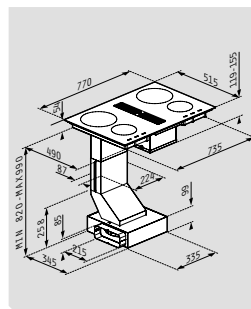

Kochfeld	
Abmessungen:	51,5 x 77cm
Sensorschaltung Touch-Control	
9 Leistungsstufen	
Sicherheits-Verriegelung	
Restwärmeanzeige	
Zeitschaltuhr	
Überlaufschutz (O.S.D.)	
Rahmenlos	

4 Induktions-Kochzonen:	
	Ø215mm / 1500W
	Ø215mm / 1500W
	Ø150mm / 1200W
	Ø150mm / 1200W