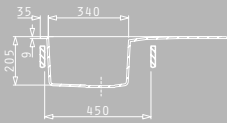

Mindestunterschrankbreite

Die angegebenen Maße geben die benötigte Mindestunterschrankbreite an, damit die Spüle, Überlauf, Siphon und Armatur eingebaut werden können.