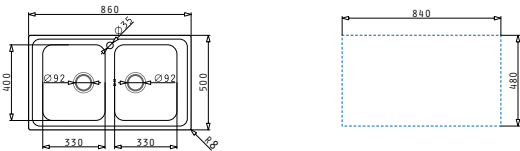

Oberfläche	Artikel-Nummer	Hahnlöcher	Ventil	Preis
POLIERT	107157702	1 Hahnloch	Ø92mm	341,30€