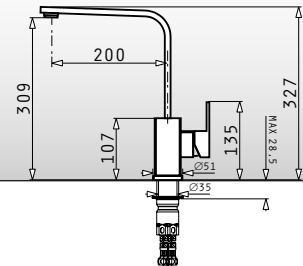

Cecilia premium

Einhebelmischer aus massivem Edelstahl. Kantige Linienführung. Schwenkbar.

Oberfläche	Artikel-Nummer	Preis
CHROM	090914203	351,70€

Oberfläche	Artikel-Nummer	Preis
PVD GUN METAL & SCHWARZ	090928203	345,50€
PVD GOLD & SCHWARZ	090928103	345,50€
PVD COPPER & SCHWARZ	090928303	345,50€

Oberfläche	Artikel-Nummer	Preis
EDELSTAHL	090917303	277,20€