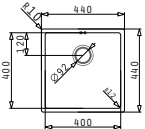

ASTRIS (40X40) 1B

Außenabmessungen: 440 x 440mm
 Beckenabmessungen: 400 x 400 x 200mm
 Unterschrank-Breite: 45cm
 Überlauf im Becken

Montage als Unterbau

Ausfrässhablone beiliegend

Flächenbündiger Einbau

Oberfläche	Artikel-Nummer	Einbauvariante	Ventil	Preis
GEBÜRSTET	101027701	 Unterbau	Ø92mm	682,50€
GEBÜRSTET	101028301	 Flächenbündig	Ø92mm	703,50€