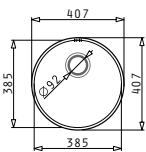

Außenabmessungen: Ø407
Beckenabmessungen: Ø385 x 150mm
Unterschrank-Breite: 45cm
Überlauf im Becken

Ausfrässhablone beiliegend

Oberfläche	Artikel-Nummer	Ventil	Preis
POLIERT	100009412	Ø92mm	133,30€

Unterbau