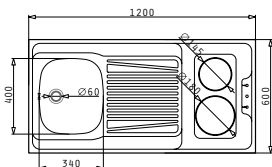

Beinhaltenes Zubehör

Allseitig abgekantet

PANTRYABDECKUNG (120X60) 1B 1D ELEKTRO

Spülenmaß: 1200 x 600 x 55mm
 Beckenabmessungen: 340 x 400 x 150mm
 Unterschrank-Breite: 45cm
 Überlauf im Becken

Oberfläche	Artikel-Nummer	Becken Position	Ventil	Preis
GLATT	140404001	Reversibel Ohne Hahnlöcher	Ø60mm	368,00€