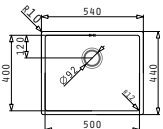

521101701
 Siebkorbventil Ø92
 mit Überlauf im Becken

ASTRIS (50X40) 1B

Außenabmessungen: 540 x 440mm
 Beckenabmessungen: 500 x 400 x 200mm
 Unterschrank-Breite: 60cm
 Überlauf im Becken

Montage als Unterbau