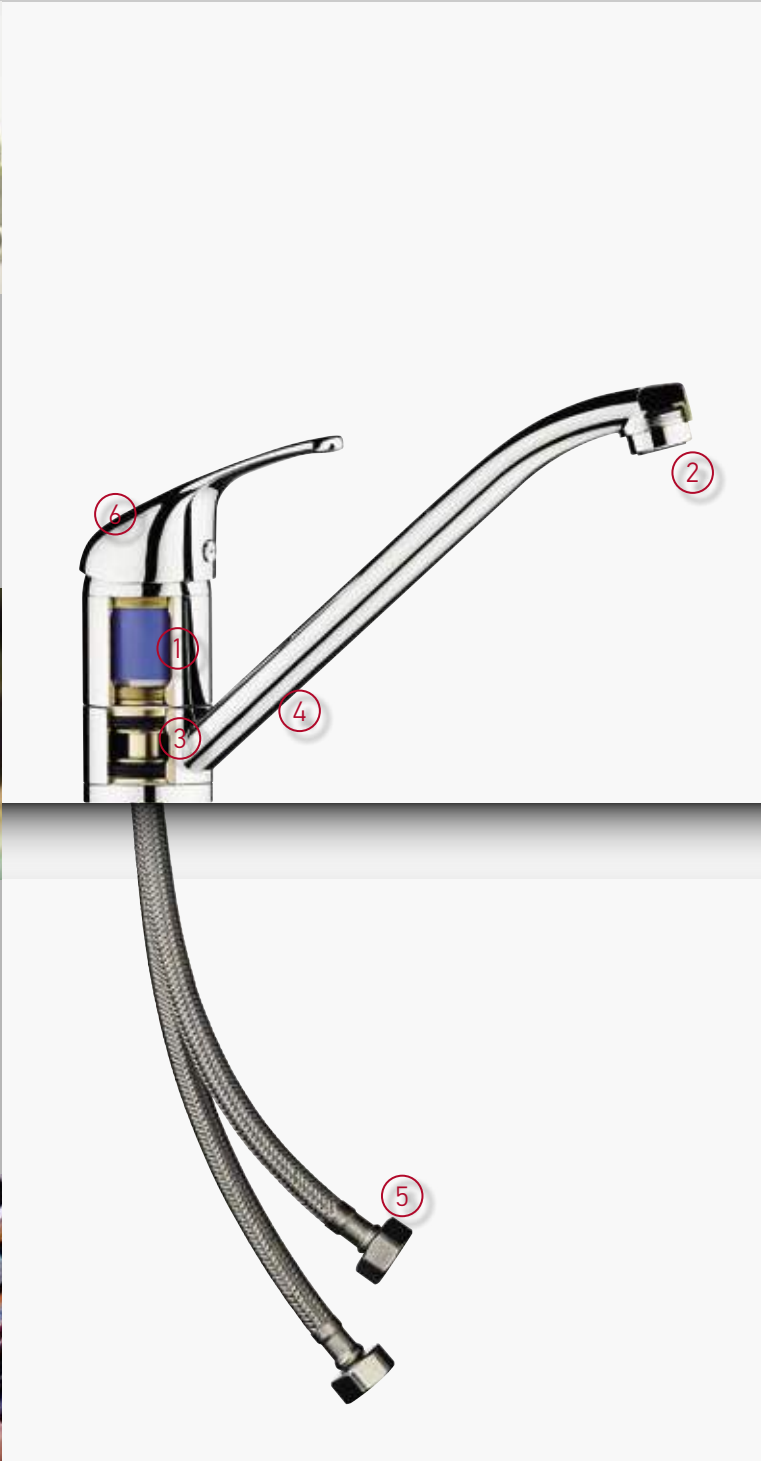

2. Luftsprudler

Air Force Luftsprudler mit Durchflussbegrenzer sind kleine Komponenten, welche an der Armatur befestigt sind und es durch das Beimischen von Luft zum Wasser ermöglichen, bis zu **30%** Wasser zu sparen. Gleichzeitig wird ein besserer Wasserstrahl erzielt (WRAS zertifiziert).