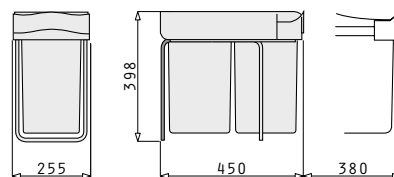

Einbau-Abfallsammler 2x14

2-fach Trennung
Abmessungen: 398 x 255 x 450 mm

Artikel-Nummer	Preis
038000401	90,80€

Gestell: Grau
Eimer: Kunststoff grau
Inhalt: 2 x 14 Liter
Zubehör: Kompletdeckel (teilw. klappbar)
Schrankbreite: ab 30cm