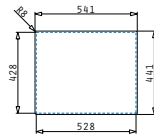

Lume

LUME (50X40) 1B

Außenabmessungen: 540 x 440mm
 Beckenabmessungen: 500 x 400 x 200mm
 Unterschrank-Breite: 60cm
 Überlauf im Becken

Montage als Unterbau

Ausfrässhablone beiliegend

Flächenbündiger Einbau