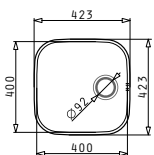

Außenabmessungen: 423 x 423mm
Beckenabmessungen: 400 x 400 x 200mm
Unterschrank-Breite: 45cm
Überlauf im Becken

Ausfrässhablone beiliegend

Oberfläche	Artikel-Nummer	Ventil	Preis
POLIERT	100009309	Ø92mm	175,90€

Unterbau