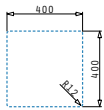

Ausfrässhablone beiliegend

Flächenbündiger Einbau