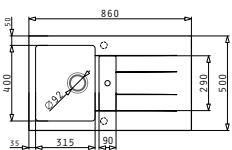

Farbe	Artikel-Nummer	Hahnlöcher	Ventil	Preis
SNOW	070010112	1+1 Hahnlöcher vorgebohrt	Ø92mm	405,30€
CARBON	070010212	1+1 Hahnlöcher vorgebohrt	Ø92mm	405,30€
BEIGE	070010312	1+1 Hahnlöcher vorgebohrt	Ø92mm	405,30€
IRON GREY	070038612	1+1 Hahnlöcher vorgebohrt	Ø92mm	405,30€

Einbau