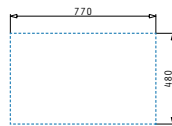

Spülenmaß: 790 x 500mm
Beckenabmessungen: 330 x 400 x 190mm
Unterschrank-Breite: 45cm
Überlauf im Becken