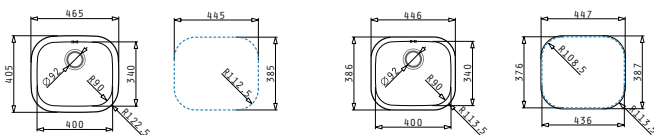

Einbaubecken

CR

Außenabmessungen: Ø450mm (Ø430mm flächenbündige Variante)
Beckenabmessungen: Ø385 x 150mm
Unterschrank-Breite: 45cm
Überlauf im Becken

Montage Als Einbau

Flächenbündiger Einbau

Oberfläche	Artikel-Nummer	Einbauvariante	Ventil	Preis
POLIERT	100034704	Einbau	Ø92mm	106,60€
POLIERT	100034008	Einbau	Ø60mm	96,00€
LEINEN	100034405	Einbau	Ø60mm	122,80€
POLIERT	100045829	Flächenbündig	Ø92mm	122,90€

Passendes Zubehör

Beinhalten Ablauffanitur

EASYFIX™

CT

Außenabmessungen: Ø450mm
Beckenabmessungen: Ø385 x 30mm
Unterschrank-Breite: 45cm

Oberfläche	Artikel-Nummer	Einbauvariante	Ventil	Preis
POLIERT	100040704	Einbau	Ø60mm	101,30€
LEINEN	100041004	Einbau	Ø60mm	133,40€

Passendes Zubehör

Beinhalten Ablauffanitur

EASYFIX™

KIBA SQUARE

Außenabmessungen: 465 x 405mm (446 x 386mm flächenbündige Variante)
Beckenabmessungen: 400 x 340 x 150mm
Unterschrank-Breite: 45cm
Überlauf im Becken

Montage Als Einbau

Flächenbündiger Einbau

Oberfläche	Artikel-Nummer	Einbauvariante	Ventil	Preis
POLIERT	100080106	Einbau	Ø92mm	144,40€
POLIERT	100075429	Flächenbündig	Ø92mm	160,20€

Passendes Zubehör

Beinhalten Ablauffanitur

EASYFIX™