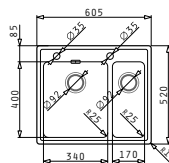

Spülenmaß: 605 x 520mm
Beckenabmessungen: 340 x 400 x 200mm / 170 x 400 x 140mm
Unterschrank-Breite: **60cm**
Überlauf im Becken

Flächenbündiger Einbau