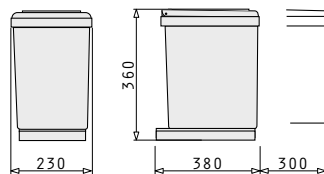

Einbau-Abfallsammler 2x7,5

2-fach Trennung
Abmessungen: 360 x 230 x 380mm

Artikel-Nummer	Preis
038000501	58,80€

Gestell: Grau
Eimer: Kunststoff grau
Inhalt: 2 x 7,5 Liter
Zubehör: Klappdeckel (öffnet automatisch)
Schrankbreite: ab 30cm