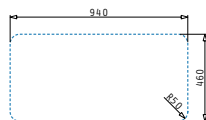

SPACE PLUS 1B 1D

Spülenmaß: 960 x 480mm
 Beckenabmessungen: 500 x 400 x 210mm
 Unterschrank-Breite: **60cm**
 Überlauf im Becken

Oberfläche	Artikel-Nummer	Becken Position	Ventil	Preis
POLIERT	108738812	Reversibel 1+1 Hahnlöcher	Ø92mm	351,70€