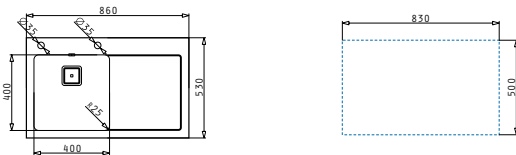

Oberfläche	Artikel-Nummer	Hahnlöcher	Ventil	Preis
EDELSTAHL & SCHWARZES GLAS	109504330	2 Hahnlöcher	Quadratisch	1.321,90€

Passendes Zubehör

- **043001701** Glasschneidbrett Weiß
- **043001201** Restebeckeneinsatz Edelstahl

Beinhaltete Ablaufgarnitur

- **521205401** Drehcenter-Ventil quadr. mit verdecktem Überlauf
- **521055801** Sifon für Spülen mit einem Becken