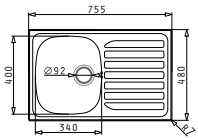

Oberfläche	Artikel-Nummer	Becken Position	Ventil	Preis
POLIERT	101107602	Reversibel Ohne Hahnlöcher	Ø92mm	128,10€