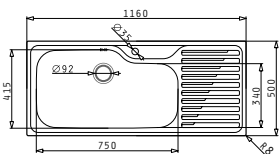

521058301
Raumsparsifon für Spülen
mit einem Becken

Beinhaltete Ablaufgarnitur

521097301
Siebkorbventil Ø92
mit Überlauf im Becken

TITAN (116X50) 1B 1D

Spülenmaß: 1160 x 500mm
 Beckenabmessungen: 750 x 415 x 200mm
 Unterschrank-Breite: 90cm
 Überlauf im Becken