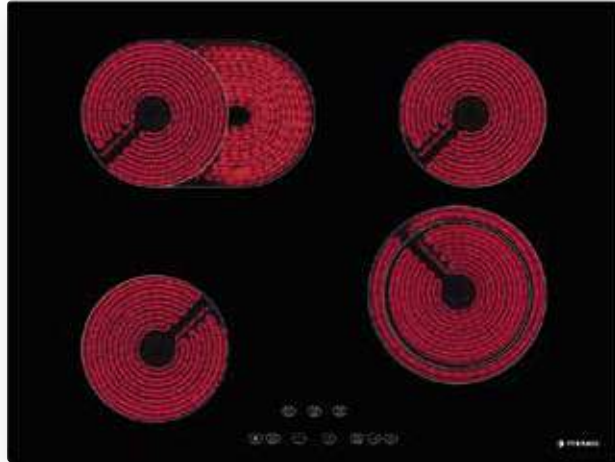

Kochfeld 70HL 636 Touch Autark