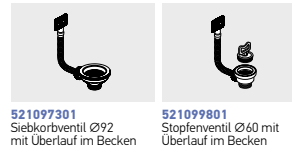

Einbaubecken

CR

Außenabmessungen: Ø450mm (Ø430mm flächenbündige Variante)
Beckenabmessungen: Ø385 x 150mm
Unterschrank-Breite: 45cm
Überlauf im Becken

Montage Als Einbau

Flächenbündiger Einbau

Oberfläche	Artikel-Nummer	Einbauvariante	Ventil	Preis
POLIERT	100034704	Einbau	Ø92mm	106,60€
POLIERT	100034008	Einbau	Ø60mm	96,00€
LEINEN	100034405	Einbau	Ø60mm	122,80€
POLIERT	100045829	Flächenbündig	Ø92mm	122,90€

Passendes Zubehör

Beinhalten Ablauffanitur

EASYFIX™

CT

Außenabmessungen: Ø450mm
Beckenabmessungen: Ø385 x 30mm
Unterschrank-Breite: 45cm

Oberfläche	Artikel-Nummer	Einbauvariante	Ventil	Preis
POLIERT	100040704	Einbau	Ø60mm	101,30€
LEINEN	100041004	Einbau	Ø60mm	133,40€

Passendes Zubehör

Beinhalten Ablauffanitur

EASYFIX™

KIBA SQUARE

Außenabmessungen: 465 x 405mm (446 x 386mm flächenbündige Variante)
Beckenabmessungen: 400 x 340 x 150mm
Unterschrank-Breite: 45cm
Überlauf im Becken

Montage Als Einbau

Flächenbündiger Einbau

Oberfläche	Artikel-Nummer	Einbauvariante	Ventil	Preis
POLIERT	100080106	Einbau	Ø92mm	144,40€
POLIERT	100075429	Flächenbündig	Ø92mm	160,20€

Passendes Zubehör

Beinhalten Ablauffanitur

EASYFIX™