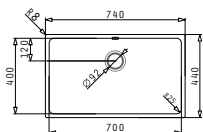

521004301
 Sink & Shower
 Cover

521102401
 Drehexcenter-Ventil Ø92
 mit Überlauf im Becken

Beinhaltenete Ablaufgarnitur

521102501
 Siebkorbventil Ø92
 mit Überlauf im Becken

LYDIA (70X40) 1B

Außenabmessungen: 740 x 440mm
 Beckenabmessungen: 700 x 400 x 200mm
 Unterschrank-Breite: 80cm
 Überlauf im Becken