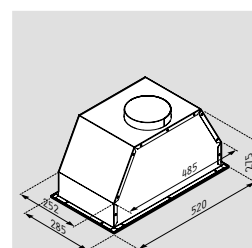

Artikel-Nummer	Breite	Preis
065035001	52cm	514,50€

Edelstahl
Breite: 52cm
Abluftleistung (IEC): 716m³/h
Abluftleistung (Freiblasend): 950m³/h
Geräuschpegel: 48-56dB
Motor: 173,5W
2 LED Spots
Drucktasten
Metallfilter: 1