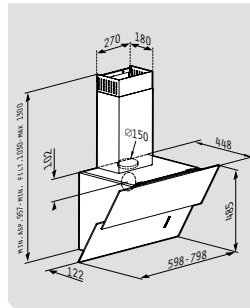

Artikel-Nummer	Breite	Preis
065033401	80cm	761,30€
065033501	60cm	729,80€

- Edelstahl & Schwarzes Sicherheitsglas
- Breite: 80cm / 60cm
- Abluftleistung (IEC): 730m³/h
- Abluftleistung (Freiblasend): 1000m³/h
- Geräuschpegel: 48-63dB
- Motor: 152W
- 2 LED Spots
- Touch-Control Bedienfeld
- Metallfilter: 2 (80cm), 2 (60cm)

065972801
Kohlefilter
(1 Stück)

Preis: **52,50€**