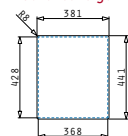

Oberfläche	Artikel-Nummer	Einbauvariante	Ventil	Preis
POLIERT	101024101	Unterbau	Quadratisch	330,50€
POLIERT	101023601	Flächenbündig	Quadratisch	341,30€