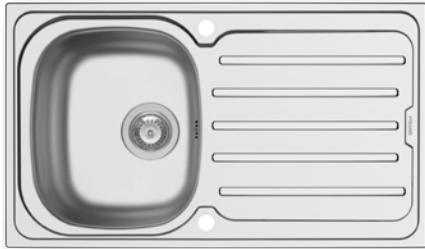

VERA (86X50) 1B 1D

Spülenmaß: 860 x 500mm
Beckenabmessungen: 340 x 400 x 150mm
Unterschrank-Breite: 45cm
Überlauf im Becken

Oberfläche	Artikel-Nummer	Becken Position	Ventil	Preis
POLIERT	101107212	Reversibel 1+1 Hahnlöcher	Ø92mm	234,70€

Einbau

EASYFIX™

Passendes Zubehör

525004801
Holzschneidbrett

525002801
Geschirrkorb
weiß

521015301
Sifon mit flexiblem Abgang
und G5-Anschluss

Beinhaltete Ablaufganitur

521015701
Drehexcenter-Ventil Ø92
mit Überlauf im Becken