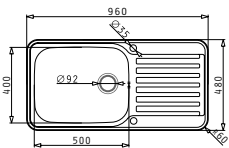

Spülenmaß: 960 x 480mm
Beckenabmessungen: 500 x 400 x 210mm
Unterschrank-Breite: **60cm**
Überlauf im Becken