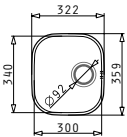

Außenabmessungen: 322 x 359mm
Beckenabmessungen: 300 x 340 x 170mm
Unterschrank-Breite: 40cm
Überlauf im Becken

Ausfrässhablone beiliegend

Oberfläche	Artikel-Nummer	Ventil	Preis
POLIERT	100010129	Ø92mm	133,30€

Unterbau