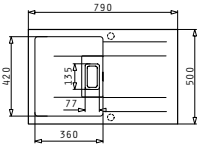

Pyragranite Kartesio

PYRAGRANITE KARTESIO (79X50) 1B 1D

Außenabmessungen: 790 x 500mm
Beckenabmessungen: 360 x 420 x 210mm
Unterschrank-Breite: 45cm
Überlauf im Becken

Farbe	Artikel-Nummer	Hahnlöcher	Ventil	Preis
SNOW	070052612	1+1 Hahnlöcher vorgebohrt	Ø92mm	418,90€
CARBON	070052712	1+1 Hahnlöcher vorgebohrt	Ø92mm	418,90€
BEIGE	070052812	1+1 Hahnlöcher vorgebohrt	Ø92mm	418,90€
IRON GREY	070053112	1+1 Hahnlöcher vorgebohrt	Ø92mm	418,90€

Einbau

Passendes Zubehör

525005701
Holzschneidbrett

043000901
Restebeckeneinsatz
Edelstahl

Beinhaltete Ablaufgarnitur

521018301
Set bestehend aus rechteckigem Drehexcenter-Ventil mit Überlauf im Becken und Raumsparfüßion für Spülen mit einem Becken

Beinhaltetes Zubehör

521017101
Rechteckige Abdeckung für das Siebkorbventil
Maße: 23 x 11 cm

PYRAGRANITE KARTESIO (86X50) 1B 1D

Außenabmessungen: 860 x 500mm
Beckenabmessungen: 360 x 420 x 210mm
Unterschrank-Breite: 45cm
Überlauf im Becken

Farbe	Artikel-Nummer	Hahnlöcher	Ventil	Preis
SNOW	070053212	1+1 Hahnlöcher vorgebohrt	Ø92mm	450,50€
CARBON	070053312	1+1 Hahnlöcher vorgebohrt	Ø92mm	450,50€
BEIGE	070053412	1+1 Hahnlöcher vorgebohrt	Ø92mm	450,50€
IRON GREY	070053712	1+1 Hahnlöcher vorgebohrt	Ø92mm	450,50€

Einbau

Passendes Zubehör

525005701
Holzschneidbrett

043000901
Restebeckeneinsatz
Edelstahl

Beinhaltete Ablaufgarnitur

521018301
Set bestehend aus rechteckigem Drehexcenter-Ventil mit Überlauf im Becken und Raumsparfüßion für Spülen mit einem Becken

Beinhaltetes Zubehör

521017101
Rechteckige Abdeckung für das Siebkorbventil
Maße: 23 x 11 cm