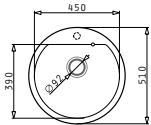

Pyragranite Alazia

PYRAGRANITE-SPÜLEN

PYRAGRANITE ALAZIA (Ø51) 1B

Spülenmaß: Ø510mm
Beckenabmessungen: Ø450 x 205mm
Unterschrank-Breite: 50cm
Überlauf im Becken

Farbe	Artikel-Nummer	Hahnlöcher	Ventil	Preis
SNOW	079810111	1 Hahnloch vorgebohrt	Ø92mm	309,20€
CARBON	079810211	1 Hahnloch vorgebohrt	Ø92mm	309,20€
BEIGE	079810311	1 Hahnloch vorgebohrt	Ø92mm	309,20€
IRON GREY	070036611	1 Hahnloch vorgebohrt	Ø92mm	309,20€

Einbau

Beinhaltete Ablaufgarnitur

PYRAGRANITE ALAZIA (59X50) 1B 1D

Spülenmaß: 590 x 500mm
Beckenabmessungen: 340 x 420 x 205mm
Unterschrank-Breite: 45cm
Überlauf im Becken

Farbe	Artikel-Nummer	Hahnlöcher	Ventil	Preis
SNOW	079809012	1+1 Hahnlöcher vorgebohrt	Ø92mm	346,50€
CARBON	079809112	1+1 Hahnlöcher vorgebohrt	Ø92mm	346,50€
BEIGE	079809212	1+1 Hahnlöcher vorgebohrt	Ø92mm	346,50€
IRON GREY	070036812	1+1 Hahnlöcher vorgebohrt	Ø92mm	346,50€

Einbau

Passendes Zubehör

Beinhaltete Ablaufgarnitur