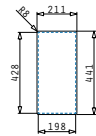

Lydia Serie

Lydia

LYDIA (17X40) 1B

Außenabmessungen: 210 x 440mm
 Beckenabmessungen: 170 x 400 x 140mm
 Unterschrank-Breite: 30cm
 Überlauf im Becken

Montage als Unterbau

Ausfrässhablone beiliegend

Flächenbündiger Einbau