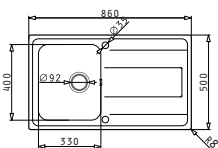

Spülenmaß: 860 x 500mm
Beckenabmessungen: 330 x 400 x 190mm
Unterschrank-Breite: 45cm
Überlauf im Becken