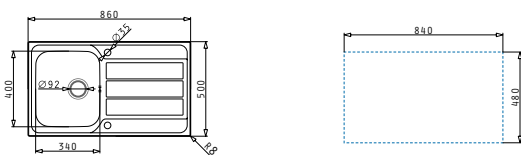

Passendes Zubehör

Beinhaltenete Ablaufgarnitur

ATHENA (86X50) 1B 1D

Spülenmaß: 860 x 500mm
 Beckenabmessungen: 340 x 400 x 180mm
 Unterschrank-Breite: **45cm**
 Überlauf im Becken

Oberfläche	Artikel-Nummer	Becken Position	Ventil	Preis
POLIERT	101100112	Reversibel 1+1 Hahnlöcher	Ø92mm	282,50€