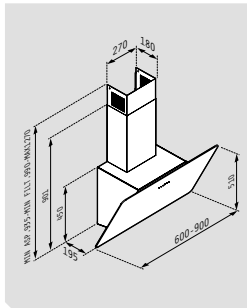

065972801
Kohlefilter
(1 Stück)

Preis: **52,50€**