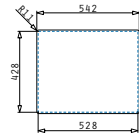

Oberfläche	Artikel-Nummer	Einbauvariante	Ventil	Preis
COPPER	101055601	Unterbau	Ø92mm	870,50€
COPPER	101055901	Flächenbündig	Ø92mm	933,50€