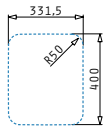

Außenabmessungen: 355,5 x 424mm
Beckenabmessungen: 331,5 x 400 x 180mm
Unterschrank-Breite: **40cm**
Überlauf im Becken

Ausfrässhablone beiliegend

Oberfläche	Artikel-Nummer	Ventil	Preis
POLIERT	100012129	Ø92mm	224,20€

Unterbau