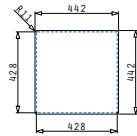

ASTRIS (40X40) 1B

Außenabmessungen: 440 x 440mm
 Beckenabmessungen: 400 x 400 x 200mm
 Unterschrank-Breite: 45cm
 Überlauf im Becken

Montage als Unterbau

Ausfrässhablone beiliegend

Flächenbündiger Einbau

Oberfläche	Artikel-Nummer	Einbauvariante	Ventil	Preis
GEBÜRSTET	101027701	 Unterbau	Ø92mm	682,50€
GEBÜRSTET	101028301	 Flächenbündig	Ø92mm	703,50€