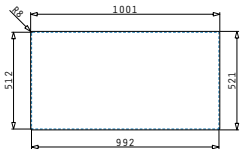

Edelstahl-Spülen

OLYNTHOS (100X52) 1 1/2B 1D LH

Spülenmaß: 1000 x 520mm
Beckenabmessungen: 340 x 400 x 200mm / 170 x 400 x 140mm
Unterschrank-Breite: **60cm**
Überlauf im Becken

Oberfläche	Artikel-Nummer	Hahnlöcher	Ventil	Preis
GEBÜRSTET	108911601	2 Hahnlöcher	Quadratisch	1.055,30€

Passendes Zubehör

Beinhaltete Ablaufgarnitur

OLYNTHOS (100X52) 1 1/2B 1D RH

Spülenmaß: 1000 x 520mm
Beckenabmessungen: 170 x 400 x 140mm / 340 x 400 x 200mm
Unterschrank-Breite: **60cm**
Überlauf im Becken

Oberfläche	Artikel-Nummer	Hahnlöcher	Ventil	Preis
GEBÜRSTET	108911501	2 Hahnlöcher	Quadratisch	1.055,30€

Passendes Zubehör

Beinhaltete Ablaufgarnitur