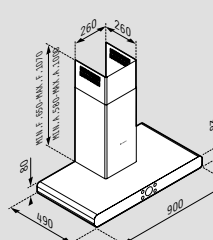

Edelstahl & Schwarzes Sicherheitsglas

Breite: 90cm

Abluftleistung (IEC): 669m³/h

Abluftleistung (Freiblasend): 1000m³/h

Geräuschpegel: 49-69dB

Motor: 220W

2 LED Spots

Touch-Control Bedienfeld

Metallfilter: 3