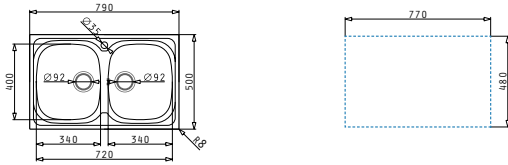

Einbau

EASYFIX™

Edelstahl-Spülen

SPARTA (79X50) 2B

Spülenmaß: 790 x 500mm
 Beckenabmessungen: 340 x 400 x 150mm / 340 x 400 x 150mm
 Unterschrank-Breite: **80cm**
 Überlauf im Becken

Oberfläche	Artikel-Nummer	Hahnlöcher	Ventil	Preis
GLATT	100132802	1 Hahnloch	Ø92mm	213,20€