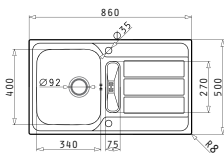

 <b>001161427</b> Drehexcenter-Ventil Ø92 mit Überlauf im Becken			
---	--	--	--

ATHENA (86X50) 1 1/4B 1D FB

Spülenmaß: 860 x 500mm  
Beckenabmessungen: 340 x 400 x 180mm / 75 x 270 x 20mm  
Unterschrank-Breite: **50cm**  
Überlauf in der Abtropffläche