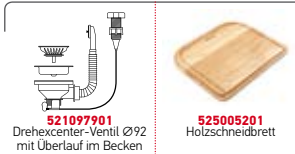

Passendes Zubehör