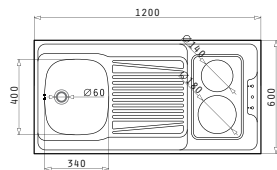

Passendes Zubehör

Beinhaltetes Zubehör

Allseitig Abgekantet

Empfohlene Armatur

PANTRYABECKUNG 1B 1D MIT 2 VERSCHIEDEN GROESSEN  
GLASKERAMIK-KOCHZONEN 120 x 60 x 5,5cm

Außenabmessungen: 1200 x 600 x 55mm  
Beckenabmessungen: 340 x 400 x 150mm  
Unterschrank-Breite: 45cm