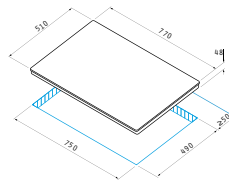

Kochfeld 77HL 630 Touch

AUTARK

6 Highlight-Kochzonen:

- $\varnothing 145\text{mm} / 1200\text{W}$ $\varnothing 170 / 265\text{mm}, 1400 / 2200\text{W}$
- $\varnothing 120 / 210\text{mm}, 700 / 2100\text{W}$ $\varnothing 145\text{mm} / 1200\text{W}$

Abmessungen: 770 x 510mm

Sensorschaltung Touch-Control

9 Leistungsstufen

Sicherheits-Verriegelung

Restwärmanzeige

Zeitschaltuhr