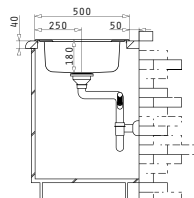

ATHENA (79X50) 2B

NEU!

Spülenmaß: 790 x 500mm
Beckenabmessungen: 340 x 400 x 165mm / 340 x 400 x 165mm
Unterschrank-Breite: 80cm
Überlauf im Becken

Oberfläche	Artikel-Nummer	Hahnlöcher	Ventil	Preis
POLIERT	101100612	1 Hahnlöch	Ø92mm Ø92mm	275,00€

EASYFIX™

Empfohlene Armatur

Passendes Zubehör

525004501
Holzschneidbrett

525004401
Geschirrkorb
Edelstahl

521004301
Sink & Shower
Cover

Beinhaltetes Zubehör

521097301
Siebkorbventil Ø92
mit Überlauf im Becken

521097201
Siebkorbventil
Ø92

ATHENA (86X50) 1B 1D

Spülenmaß: 860 x 500mm
Beckenabmessungen: 340 x 400 x 180mm
Unterschrank-Breite: 45cm
Überlauf im Becken

Oberfläche	Artikel-Nummer	Becken Position	Ventil	Preis
POLIERT	101100112	Reversibel 1+1 Hahnlöcher	Ø92mm	280,00€

EASYFIX™

Empfohlene Armatur

Passendes Zubehör

525006501
Holzschneidbrett

525006401
Geschirrkorb
Edelstahl

521058301
Raumsparsifon für
Spülen mit einem Becken

521004301
Sink & Shower
Cover

Beinhaltetes Zubehör