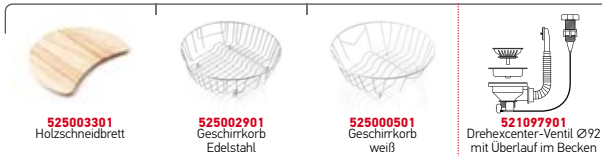

Passendes Zubehör

Beinhaltetes Zubehör

Unterbau

IRIS (34X40) UB