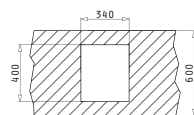

MONTAGE ALS UNTERBAU

Ausfrässhablone beiliegend