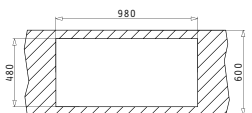

VERA (86X50) 1B 1D

Spülenmaß: 860 x 500mm
Beckenabmessungen: 340 x 400 x 150mm
Unterschrank-Breite: 45cm
Überlauf im Becken

Oberfläche	Artikel-Nummer	Becken Position	Ventil	Preis
POLIERT	101101712	Reversibel 1+1 Hahnlöcher	Ø92mm	230,00€

EASYFIX™

Empfohlene Armatur

ALADIA

Passendes Zubehör

525004801
Holzschneidbrett

525002801
Geschirrkorb
Edelstahl

001161425
Sifon mit flexiblem
Abgang und GS-Anschluss

Beinhaltetes Zubehör

VERA (100X50) 1 1/2B 1D

Spülenmaß: 1000 x 500mm
Beckenabmessungen: 340 x 400 x 150mm / 160 x 300 x 90mm
Unterschrank-Breite: 60cm
Überlauf im Becken

Oberfläche	Artikel-Nummer	Becken Position	Ventil	Preis
POLIERT	101101812	Reversibel 1+1 Hahnlöcher	Ø92mm Ø92mm	295,00€

EASYFIX™

Empfohlene Armatur

ALADIA

Passendes Zubehör

525004801
Holzschneidbrett

525002801
Geschirrkorb
Edelstahl

001161425
Sifon mit flexiblem
Abgang und GS-Anschluss

Beinhaltetes Zubehör

001161428
Drehexcenter-Siebkorventil Ø92 mit Überlauf im
Becken & Siebkorbventil Ø92

525000801
Restebeckeneinsatz
Kunststoff