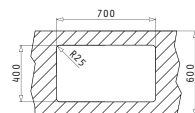

MONTAGE ALS UNTERBAU

Ausfrässhablone beiliegend