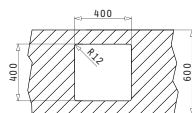

Passendes Zubehör

Beinhaltetes Zubehör

ASTRIS (40X40) 1B

Außenabmessungen: 440 x 440mm  
 Beckenabmessungen: 400 x 400 x 200mm  
 Unterschrank-Breite: 45cm  
 Überlauf im Becken

MONTAGE ALS UNTERBAU

Ausfrässhablone beiliegend