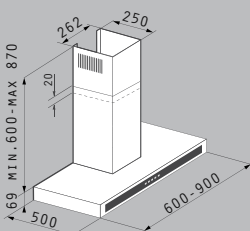

PREMIUM

Artikel-Nummer		Preis
<b>065303901</b>	90cm	<b>495,00€</b>
<b>065303801</b>	60cm	<b>435,00€</b>

Touch Control  
Bedientasten

Edelstahl

90cm / 60cm

Abluftleistung: 650m<sup>3</sup>/h

Geräuschpegel: 55dB