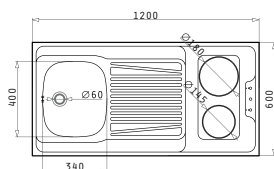

Allseitig Abgekantet

Beinhaltetes Zubehör

Empfohlene Armatur

PANTRYABDECKUNG 1B 1D  
MIT 2 VERSCHIEDEN GROSSEN KOCHPLATTEN 120x60x5,5

Außenabmessungen: 1200 x 600 x 55mm  
Beckenabmessungen: 340 x 400 x 150mm  
Unterschrank-Breite: 45cm