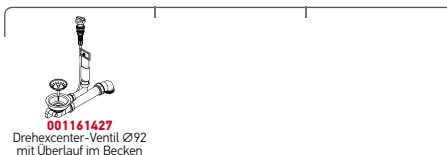

Beinhaltetes Zubehör

Einbau

EASYFIX™

Empfohlene Armatur