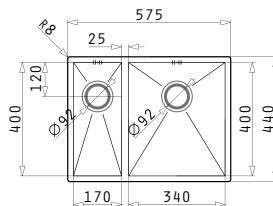

**TETRAGON (57,5X44) 1 1/2B RH**

Außenabmessungen: 575 x 440mm  
 Beckenabmessungen: 170 x 400 x 140mm / 340 x 400 x 200mm  
 Unterschrank-Breite: 60cm  
 Überlauf im Becken

Oberfläche	Einbauvariante	Artikel-Nummer	Ventil	Preis
GEBÜRSTET	UNTERBAU	<b>100091430</b>	Ø92mm Ø92mm	<b>880,00€</b>
GEBÜRSTET	FLÄCHENBÜNDIG	<b>100091701</b>	Ø92mm Ø92mm	<b>940,00€</b>