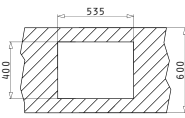

MONTAGE ALS UNTERBAU