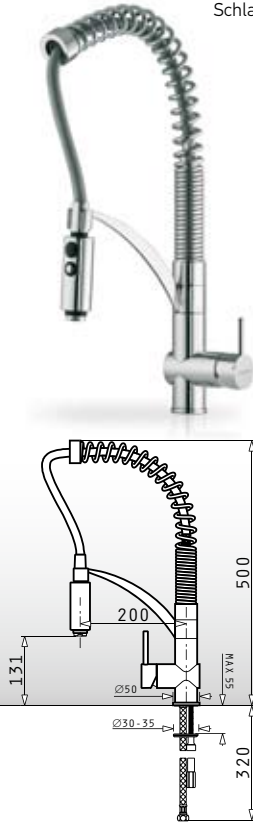

elegant **Cresento**

Küchen-Armatur im Profi-Design mit flexibler Schlauchbrause