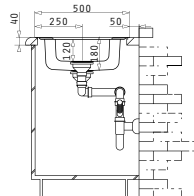

ATHENA EXTRA (100X50) 1 1/2B 1D FB

NEU!

Spülenmaß: 1000 x 500mm
Beckenabmessungen: 340 x 400 x 180mm / 165 x 290 x 120mm
Unterschrank-Breite: 60cm
Überlauf im Becken

Oberfläche	Artikel-Nummer	Becken Position	Ventil	Preis
POLIERT	101220112	Reversibel 1+1 Hahnlöcher	Ø92mm Ø92mm	520,00€

Empfohlene Armatur

Passendes Zubehör

Beinhaltetes Zubehör

ZEDA EXTRA (100X50) 1 1/2B 1D FB

NEU!

Spülenmaß: 1000 x 500mm
Beckenabmessungen: 340 x 400 x 180mm / 165 x 290 x 120mm
Unterschrank-Breite: 60cm
Überlauf im Becken

Oberfläche	Artikel-Nummer	Becken Position	Ventil	Preis
POLIERT	101220312	Reversibel 1+1 Hahnlöcher	Ø92mm Ø92mm	540,00€

Empfohlene Armatur

Passendes Zubehör

Beinhaltetes Zubehör