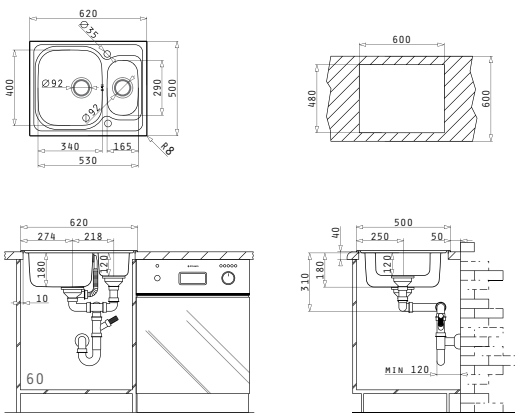

**100060001**  
Restebeckeneinsatz  
Edelstahl

AMALTIA  
SERIE  
PREMIUM

AMALTIA (62X50) 1 1/2B

Spülenmaß: 620 x 500mm  
 Beckenabmessungen: 340 x 400 x 180mm / 165 x 290 x 120mm  
 Unterschrank-Breite: **60cm**  
 Überlauf im Becken