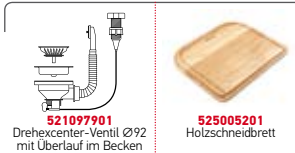

Passendes Zubehör