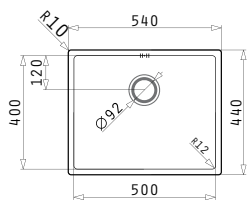

ASTRIS (45X40) 1B

Außenabmessungen: 490 x 440mm
Beckenabmessungen: 450 x 400 x 200mm
Unterschrank-Breite: 50cm
Überlauf im Becken

Oberfläche	Einbauvariante	Artikel-Nummer	Ventil	Preis
POLIERT	UNTERBAU	101027801	Ø92mm	680,00€
POLIERT	FLÄCHENBÜNDIG	101028401	Ø92mm	745,00€

Passendes Zubehör

Beinhaltetes Zubehör

ASTRIS (50X40) 1B

Außenabmessungen: 540 x 440mm
Beckenabmessungen: 500 x 400 x 200mm
Unterschrank-Breite: 60cm
Überlauf im Becken

Oberfläche	Einbauvariante	Artikel-Nummer	Ventil	Preis
POLIERT	UNTERBAU	101027901	Ø92mm	750,00€
POLIERT	FLÄCHENBÜNDIG	101028501	Ø92mm	810,00€

Passendes Zubehör

Beinhaltetes Zubehör