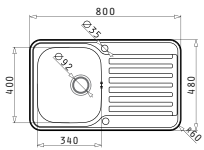

Beinhaltetes Zubehör

 <b>001161417</b> Drehcenter-Ventil Ø92 mit Überlauf in Abtropffläche			
---	--	--	--

SPACE  
SERIE  
PREMIUM

SPACE MINI 1B 1D

Spülenmaß: 800 x 480mm  
 Beckenabmessungen: 340 x 400 x 180mm  
 Unterschrank-Breite: **45cm**  
 Überlauf im Becken