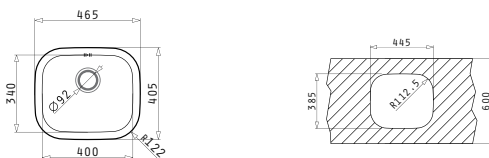

Passendes Zubehör

Beinhaltetes Zubehör

KIBA SQUARE

Außenabmessungen:  $465 \times 405\text{mm}$   
 Beckenabmessungen:  $400 \times 340 \times 150\text{mm}$   
 Unterschrank-Breite: **45cm**  
 Überlauf im Becken