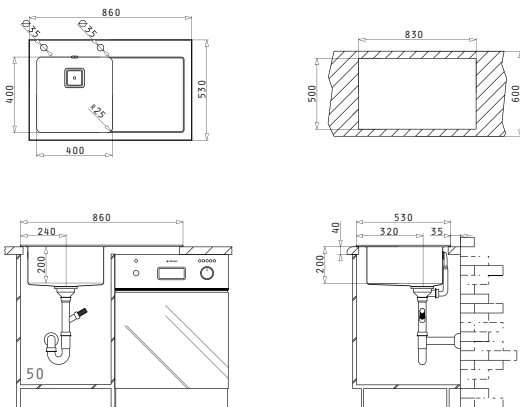

Spülenmaß: 860 x 530mm  
Beckenabmessungen: 400 x 400 x 200mm  
Unterschrank-Breite: 50cm  
Überlauf im Becken

Oberfläche	Artikel-Nummer	Hahnlöcher	Ventil	Preis
EDELSTAHL & SCHWARZES GLAS	<b>109504330</b>	2 Hahnlöcher Becken links	Quadratisch	<b>1.250,00€</b>
EDELSTAHL & SCHWARZES GLAS	<b>109504230</b>	2 Hahnlöcher Becken rechts	Quadratisch	<b>1.250,00€</b>