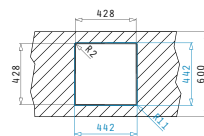

FLÄCHENBÜNDIGER EINBAU