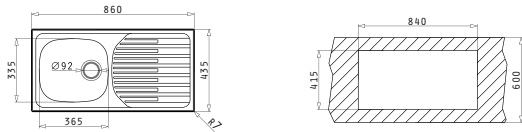

**Empfohlene Armatur**

**ACCEL**

ET33 FORK

Spülenmaß: 860 x 435mm  
 Beckenabmessungen: 365 x 335 x 150mm  
 Unterschrank-Breite: **45cm**  
 Überlauf im Becken

Oberfläche	Artikel-Nummer	Becken Position	Ventil	Preis
GLATT	<b>100145302</b>	Reversibel Ohne Hahnlöcher	Ø92mm	<b>105,00€</b>
LEINEN	<b>100145402</b>	Reversibel Ohne Hahnlöcher	Ø92mm	<b>130,00€</b>