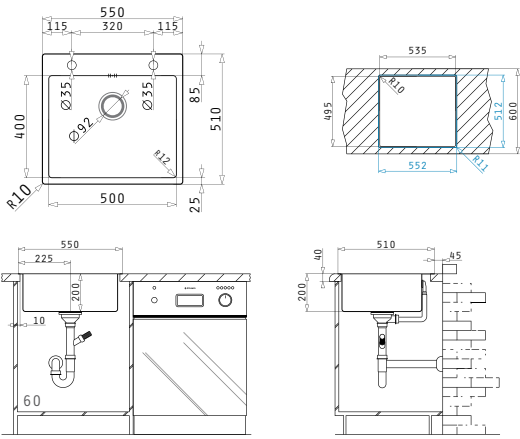

ISTROS FB (55X51) 1B

NEU!

Spülenmaß: 550 x 510mm
Beckenabmessungen: 500 x 400 x 200mm
Unterschrank-Breite: **60cm**
Überlauf im Becken

Oberfläche	Artikel-Nummer	Hahnlöcher	Ventil	Preis
POLIERT	101043201	2 Hahnlöcher	Ø92mm	875,00€

Flächenbündig Einbau

Empfohlene Armatur **ARIA**

Passendes Zubehör

043000201 Glasschneidbrett	043001201 Restebeckeneinsatz Edelstahl	521004301 Sink & Shower Cover

Beinhaltetes Zubehör

521102401 Drehexcenter-Ventil Ø92 mit Überlauf im Becken	521058301 Raumsparfüßion für Spülen mit einem Becken