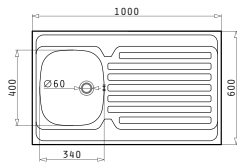

INTERNATIONAL (100X60) 1B 1D

Spülenmaß: 1000 x 600mm
Beckenabmessungen: 340 x 400 x 150mm
Unterschrank-Breite: 45cm
Überlauf im Becken

Mit Holzrahmen

Oberfläche	Artikel-Nummer	Becken Position	Ventil	Preis
GLATT	100108704	Reversibel Ohne Hahnlöcher	Ø60mm	130,00€

Passendes Zubehör

Allseitig abgekantet

Beinhaltetes Zubehör

Empfohlene Armatur

INTERNATIONAL (120X60) 2B 1D

Spülenmaß: 1200 x 600mm
Beckenabmessungen: 340 x 400 x 150mm / 340 x 400 x 150mm
Unterschrank-Breite: 80cm
Überlauf im Becken

Oberfläche	Artikel-Nummer	Becken Position	Ventil	Preis
GLATT	100118502	Reversibel Ohne Hahnlöcher	Ø60mm Ø60mm	195,00€

Passendes Zubehör

Allseitig abgekantet

Beinhaltetes Zubehör

Empfohlene Armatur