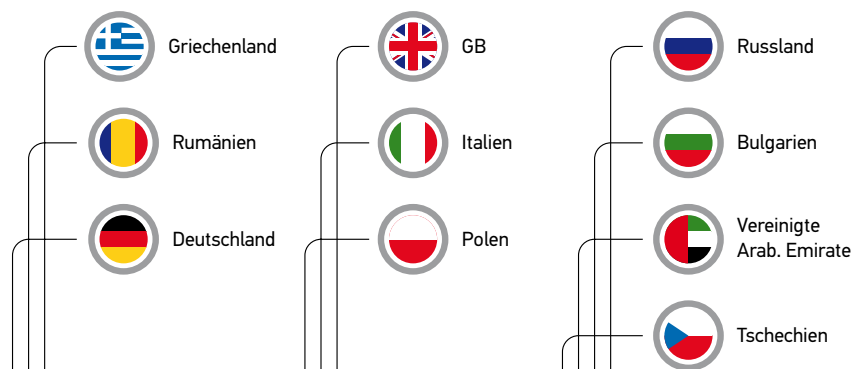

**116-125 KÜCHEN-ARMATUREN**

**126-137** DUNSTABZUGSHAUBEN  
**138-145** BACKÖFEN / MIKROWELLE  
**146-150** KOCHFELDER  
**151-153** ABFALLSAMMLER

**154-159** KOCHGESCHIRR

ÜBER  
PYRAMIS

Pyramis Metallourgia A.E. stammt aus Griechenland und ist ein multinationales Unternehmen, welches Küchentechnik und integrierte Sanitär-Lösungen herstellt und vertreibt. Es wurde in **1959** gegründet und hat seinen Sitz in **Thessaloniki**. Dort sind auf einem in Privatbesitz befindlichen Gewerbe-Grundstück von **286.000m<sup>2</sup>** Fläche über **30.000m<sup>2</sup>** überbaut und werden für die Fabrik, Lager und Verwaltung genutzt.

PYRAMIS gehört zu den führenden Herstellern von Edelstahl-Küchenspülen mit einer Produktions-Kapazität von über **1.500.000** Spülen jährlich und Export-Aktivitäten, die über **97%** seiner Produktion betreffen.

Pyramis-Produkte werden in 65 Länder rund um die Welt exportiert. Pyramis hat **9** eigene Tochtergesellschaften in **Deutschland, Rumänien, Polen, Großbritannien, Bulgarien, den Vereinigten Arabischen Emiraten, Italien, Russland und Tschechien**. Darüber hinaus ist Pyramis Marktführer in Griechenland und seine Produkte sind schon über 50 Jahre im Alltag der griechischen Familie zu Hause.