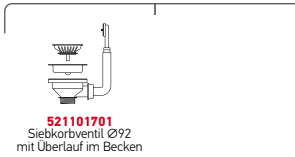

Beinhaltetes Zubehör