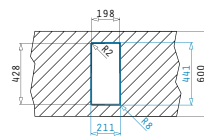

FLÄCHENBÜNDIGER EINBAU

Oberfläche	Einbauvariante	Artikel-Nummer	Ventil	Preis
GEBÜRSTET	UNTERBAU	100090001	Ø92mm	395,00€
GEBÜRSTET	FLÄCHENBÜNDIG	100090601	Ø92mm	450,00€

Passendes Zubehör

043000201 Glasschneidbrett	521004301 Sink & Shower Cover	521102101 Drehexcenter-Ventil Ø92 mit Überlauf im Becken

Beinhaltetes Zubehör

521101701 Siebkorbventil Ø92 mit Überlauf im Becken für Unterbau	521102601 Siebkorbventil Ø92 mit Überlauf im Becken für flächenbündigen Einbau