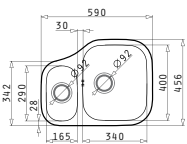

Passendes Zubehör

Beinhaltete Ablaufgarnitur

Optionale Ablaufgarnitur

DIONE (59X46) 1 1/2B RH UB

Spülenmaß: 590 x 456mm  
 Beckenabmessungen: 165 x 290 x 120mm / 340 x 400 x 180mm  
 Unterschrank-Breite: 60cm  
 Überlauf im Becken