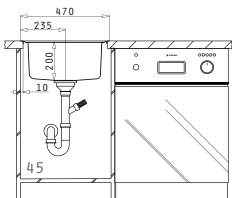

PELLA (41X52) 1B

Spülenmaß: 410 x 520mm
Beckenabmessungen: 340 x 400 x 200mm
Unterschrank-Breite: **40cm**
Überlauf im Becken

Oberfläche	Artikel-Nummer	Hahnlöcher	Ventil	Preis
POLIERT	108910901	2 Hahnlöcher	Ø92mm	610,00€

Empfohlene Armatur

ARIA

Passendes Zubehör

521004301
Sink & Shower
Cover

Beinhaltetes Zubehör

521055801
Sifon für Spülen
mit einem Becken

PELLA (47X52) 1B

Spülenmaß: 470 x 520mm
Beckenabmessungen: 400 x 400 x 200mm
Unterschrank-Breite: **45cm**
Überlauf im Becken

Oberfläche	Artikel-Nummer	Hahnlöcher	Ventil	Preis
POLIERT	108911001	2 Hahnlöcher	Ø92mm	640,00€

Empfohlene Armatur

GUSTO BASIC

Passendes Zubehör

043000201
Glasschneidbrett

043001201
Restebeckeneinsatz
Edelstahl

521004301
Sink & Shower
Cover

Beinhaltetes Zubehör

521055801
Sifon für Spülen
mit einem Becken