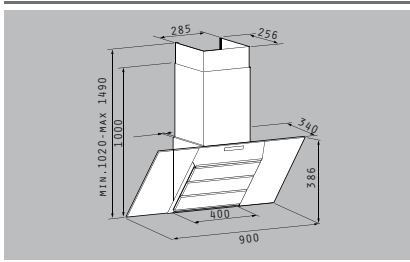

Edelstahl & Sicherheitsglas

90cm

Abluftleistung: 800m³/h

Geräuschpegel: 46dB - **SEHR RUHIG**

Intensiv-Stufe

Clean-Air-Funktion

Filtersättigungs-Anzeige

Sehr ruhiger Motor 150W

2 Halogenspots (à 20W)

Touch-Control Bedienfeld

Randabsaugung

Nachlaufautomatik (Timer)

065099701

Kohlefilter
Erforderlich: 2

Preis: **17,00€**