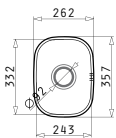

Außenabmessungen: 262 x 357mm
Beckenabmessungen: 243 x 332 x 150mm
Unterschrank-Breite: 30cm
Überlauf im Becken