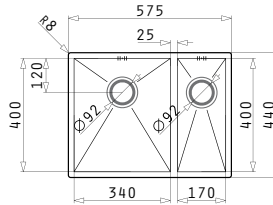

TETRAGON (57,5X44) 1 1/2B LH

Außenabmessungen: 575 x 440mm
Beckenabmessungen: 340 x 400 x 200mm / 170 x 400 x 140mm
Unterschrank-Breite: 60cm
Überlauf im Becken

Oberfläche	Einbauvariante	Artikel-Nummer	Ventil	Preis
GEBÜRSTET	UNTERBAU	100091530	Ø92mm Ø92mm	880,00€
GEBÜRSTET	FLÄCHENBÜNDIG	100091801	Ø92mm Ø92mm	940,00€

Empfohlene Armatur

MONTAGE ALS UNTERBAU

FLÄCHENBÜNDIGER EINBAU

Ausrüssschablone beiliegend

Passendes Zubehör

043000201 Glasschneidbrett	043001201 Restebeckeneinsatz Edelstahl	521004301 Sink & Shower Cover	521102101 Drehcenter-Ventil Ø92 mit Überlauf im Becken

Beinhaltenes Zubehör

521101701 Siebkorbventil Ø92 mit Überlauf im Becken für Unterbau	521102601 Siebkorbventil Ø92 mit Überlauf im Becken für flächenbündigen Einbau	521058501 Raumsparsifon für Spülen mit 1 1/2 Becken

TETRAGON (57,5X44) 1 1/2B RH

Außenabmessungen: 575 x 440mm
Beckenabmessungen: 170 x 400 x 140mm / 340 x 400 x 200mm
Unterschrank-Breite: 60cm
Überlauf im Becken

Oberfläche	Einbauvariante	Artikel-Nummer	Ventil	Preis
GEBÜRSTET	UNTERBAU	100091430	Ø92mm Ø92mm	880,00€
GEBÜRSTET	FLÄCHENBÜNDIG	100091701	Ø92mm Ø92mm	940,00€

Empfohlene Armatur

MONTAGE ALS UNTERBAU

FLÄCHENBÜNDIGER EINBAU

Ausrüssschablone beiliegend

Passendes Zubehör

043000201 Glasschneidbrett	043001201 Restebeckeneinsatz Edelstahl	521004301 Sink & Shower Cover	521102101 Drehcenter-Ventil Ø92 mit Überlauf im Becken

Beinhaltenes Zubehör

521101701 Siebkorbventil Ø92 mit Überlauf im Becken für Unterbau	521102601 Siebkorbventil Ø92 mit Überlauf im Becken für flächenbündigen Einbau	521058501 Raumsparsifon für Spülen mit 1 1/2 Becken