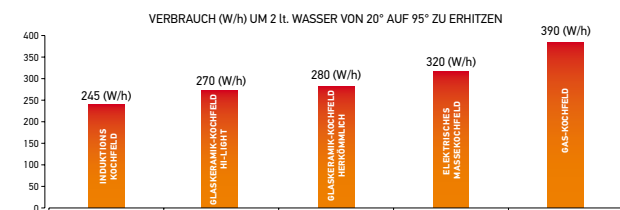

### > Intelligenter

Das Induktions-Kochfeld passt die notwendige Energie automatisch dem Durchmesser des Kochgeschirrs an. Weil für einen kleinen Topf weniger Energie benötigt wird als für eine große Pfanne, ist das Kochfeld intelligenter und effizienter.