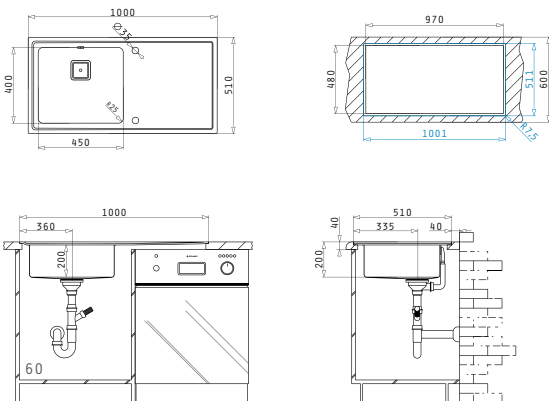

Spülenmaß: 1000 x 510mm
Beckenabmessungen: 450 x 400 x 200mm
Unterschrank-Breite: 60cm
Überlauf im Becken