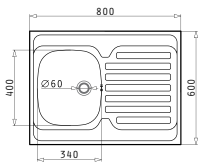

Spülenmaß: 800 x 600mm
Beckenabmessungen: 340 x 400 x 150mm
Unterschrank-Breite: 45cm
Überlauf im Becken