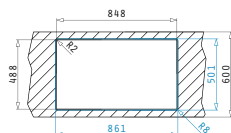

 <b>001161427</b> Drehexcenter-Ventil Ø92 mit Überlauf im Becken			
---	--	--	--

ATHENA (86X50) 1 1/4B 1D FB

Spülenmaß: 860 x 500mm  
Beckenabmessungen: 340 x 400 x 180mm / 75 x 270 x 20mm  
Unterschrank-Breite: **50cm**  
Überlauf in der Abtropffläche