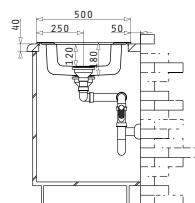

Beinhaltetes Zubehör

 001161427 Drehcenter-Ventil Ø92 mit Überlauf im Becken			
--	--	--	--

ATHENA EXTRA (79X50) 1 1/2B 1D

Spülenmaß: 790 x 500mm  
Beckenabmessungen: 340 x 400 x 180mm / 165 x 290 x 120mm  
Unterschrank-Breite: 60cm  
Überlauf im Becken