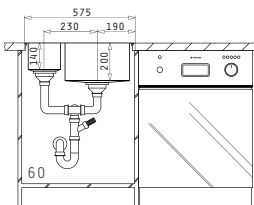

FLÄCHENBÜNDIGER EINBAU

Ausrüssschablone beiliegend

Passendes Zubehör

043000201 Glasschneidbrett	043001201 Restebeckeneinsatz Edelstahl	521004301 Sink & Shower Cover	521102101 Drehcenter-Ventil Ø92 mit Überlauf im Becken

Beinhaltenes Zubehör

521101701 Siebkorbventil Ø92 mit Überlauf im Becken für Unterbau	521102601 Siebkorbventil Ø92 mit Überlauf im Becken für flächenbündigen Einbau	521058501 Raumsparsifon für Spülen mit 1 1/2 Becken