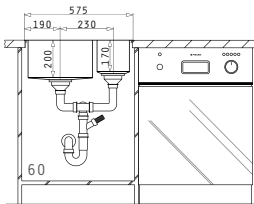

FLÄCHENBÜNDIGER EINBAU

Ausrässhablone beiliegend

Passendes Zubehör

043000201 Glasschneidbrett	043001201 Restebeckeneinsatz Edelstahl	521004301 Sink & Shower Cover	521102101 Drehcenter-Ventil Ø92 mit Überlauf im Becken

Beinhaltetes Zubehör

521102601 Siebkorbventil Ø92 mit Überlauf im Becken	521058501 Raumsparsifen für Spülen mit 1 1/2 Becken