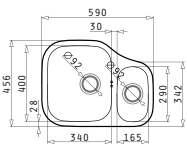

Spülenmaß: 590 x 456mm
Beckenabmessungen: 340 x 400 x 180mm / 165 x 290 x 120mm
Unterschrank-Breite: 60cm
Überlauf im Becken