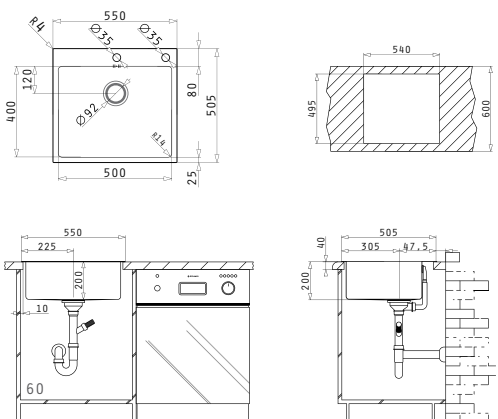

Empfohlene Armatur

Passendes Zubehör

Beinhaltetes Zubehör

ISTROS  
SERIE  
ELEGANT

ISTROS (40X40) 1B

Spülenmaß: 450 x 505mm  
Beckenabmessungen: 400 x 400 x 200mm  
Unterschrank-Breite: **45cm**  
Überlauf im Becken

Oberfläche	Artikel-Nummer	Hahnlöcher	Ventil	Preis
POLIERT	<b>100082201</b>	2 Hahnlöcher	∅92mm	<b>750,00€</b>

Empfohlene Armatur

Passendes Zubehör

Beinhaltetes Zubehör

ISTROS (50X40) 1B

Spülenmaß: 550 x 505mm  
Beckenabmessungen: 500 x 400 x 200mm  
Unterschrank-Breite: **60cm**  
Überlauf im Becken