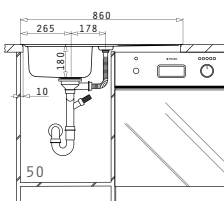

 <b>001161427</b> Drehexcenter-Ventil Ø92 mit Überlauf im Becken			
---	--	--	--

ATHENA (86X50) 1 1/4B 1D FB

Spülenmaß: 860 x 500mm  
Beckenabmessungen: 340 x 400 x 180mm / 75 x 270 x 20mm  
Unterschrank-Breite: **50cm**  
Überlauf in der Abtropffläche