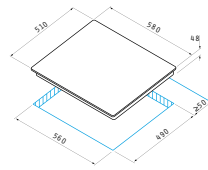

Kochfeld 58 Induktion 432 Touch Facette

AUTARK

Artikel-Nummer

030051901

Preis

940,00€