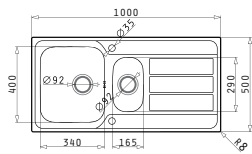

Beinhaltetes Zubehör

 <b>001161417</b> Drehexcenter-Ventil Ø92 mit Überlauf in Abtropffläche	 <b>100065401</b> Resteschale Edelstahl		
---	--	--	--

**ATHENA EXTRA (100X50) 1 1/2B 1D FB**

**NEU!**

Spülenmaß: 1000 x 500mm  
Beckenabmessungen: 340 x 400 x 180mm / 165 x 290 x 120mm  
Unterschrank-Breite: 60cm  
Überlauf im Becken