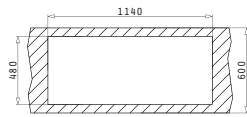

Empfohlene Armatur

**ALADIA**

SPARTA (116X50) 2B 1D

Spülenmaß: 1160 x 500mm  
 Beckenabmessungen: 340 x 400 x 150mm / 340 x 400 x 150mm  
 Unterschrank-Breite: 80cm  
 Überlauf im Becken

Oberfläche	Artikel-Nummer	Becken Position	Ventil	Preis
GLATT	<b>100133112</b>	Reversibel 1+1 Hahnlöcher	Ø92mm Ø92mm	<b>280,00€</b>