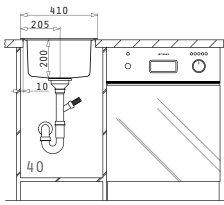

PELLA (41X52) 1B

Spülenmaß: 410 x 520mm
Beckenabmessungen: 340 x 400 x 200mm
Unterschrank-Breite: **40cm**
Überlauf im Becken

Oberfläche	Artikel-Nummer	Hahnlöcher	Ventil	Preis
POLIERT	108910901	2 Hahnlöcher	Ø92mm	610,00€

Empfohlene Armatur

ARIA

Passendes Zubehör

521004301
Sink & Shower
Cover

Beinhaltetes Zubehör

521055801
Sifon für Spülen
mit einem Becken

PELLA (47X52) 1B

Spülenmaß: 470 x 520mm
Beckenabmessungen: 400 x 400 x 200mm
Unterschrank-Breite: **45cm**
Überlauf im Becken

Oberfläche	Artikel-Nummer	Hahnlöcher	Ventil	Preis
POLIERT	108911001	2 Hahnlöcher	Ø92mm	640,00€

Empfohlene Armatur

GUSTO BASIC

Passendes Zubehör

043000201
Glasschneidbrett

043001201
Restebeckeneinsatz
Edelstahl

521004301
Sink & Shower
Cover

Beinhaltetes Zubehör

521055801
Sifon für Spülen
mit einem Becken