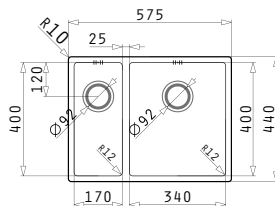

Empfohlene Armatur

GRAZIOSO