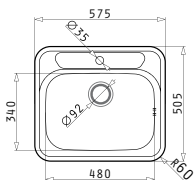

Beinhaltetes Zubehör

			
<b>521097301</b> Siebkorbventil $\varnothing 92$ mit Überlauf im Becken			

ATRIA

Außenabmessungen:  $575 \times 505\text{mm}$   
 Beckenabmessungen:  $480 \times 340 \times 180\text{mm}$   
 Unterschrank-Breite: **60cm**  
 Überlauf im Becken