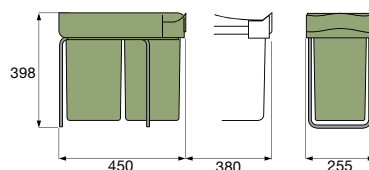

EINBAU-ABFALLSAMMLER 2x14

2-fach Trennung
Abmessungen: 398 x 255 x 450mm

Artikel-Nummer

038000401

Preis

86,00€

Gestell Grau

Eimer Kunststoff hellgrau

Inhalt 2 x 14 Liter

Zubehör Kompletdeckel (teilweise klappbar)

Schrankbreite ab 30cm