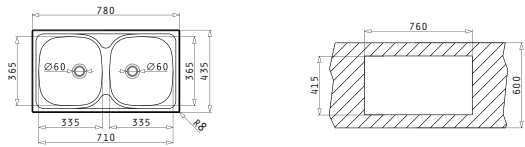

**Empfohlene Armatur**

**FINO**

E78

Spülenmaß: 780 x 435mm  
Beckenabmessungen: 335 x 365 x 150mm / 335 x 365 x 150mm  
Unterschrank-Breite: **80cm**  
Überlauf im Becken

Oberfläche	Artikel-Nummer	Hahnlöcher	Ventil	Preis
GLATT	<b>100125114</b>	Ohne Hahnlöcher	Ø60mm Ø60mm	<b>160,00€</b>