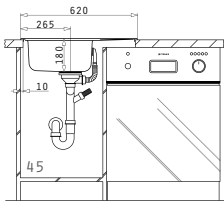

ATHENA (62X50) 1B 1D

Spülenmaß: 620 x 500mm
Beckenabmessungen: 340 x 400 x 180mm
Unterschrank-Breite: 45cm
Überlauf im Becken

Oberfläche	Artikel-Nummer	Becken Position	Ventil	Preis
POLIERT	101104712	Reversibel 1+1 Hahnlöcher	Ø92mm	210,00€

EASYFIX™

Empfohlene Armatur

ARIA

Passendes Zubehör

 525006501 Holzschneidbrett	 525006401 Geschirrkorb Edelstahl	 521058301 Raumsparsifon für Spülen mit einem Becken	 521004301 Sink & Shower Cover

Beinhaltetes Zubehör

 001161427 Drehcenter-Ventil Ø92 mit Überlauf im Becken			

ATHENA EXTRA (79X50) 1 1/2B 1D

Spülenmaß: 790 x 500mm
Beckenabmessungen: 340 x 400 x 180mm / 165 x 290 x 120mm
Unterschrank-Breite: 60cm
Überlauf im Becken

Oberfläche	Artikel-Nummer	Becken Position	Ventil	Preis
POLIERT	101200312	Reversibel 1+1 Hahnlöcher	Ø92mm Ø92mm	350,00€

EASYFIX™

Empfohlene Armatur

ARIATA

Passendes Zubehör

 525006501 Holzschneidbrett	 525006401 Geschirrkorb Edelstahl	 001161425 Sifon mit flexilem Abgang und GS-Anschluss	 521004301 Sink & Shower Cover

Beinhaltetes Zubehör

 001161428 Drehcenter-Siebkorbventil Ø92 mit Überlauf im Becken & Siebkorbventil Ø92	 100060001 Restebeckeneinsatz Edelstahl