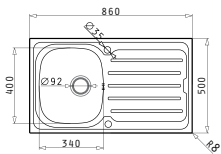

VERA (86X50) 1B 1D

Spülenmaß: 860 x 500mm
Beckenabmessungen: 340 x 400 x 150mm
Unterschrank-Breite: 45cm
Überlauf im Becken

Oberfläche	Artikel-Nummer	Becken Position	Ventil	Preis
POLIERT	101101712	Reversibel 1+1 Hahnlöcher	Ø92mm	230,00€

EASYFIX™

Empfohlene Armatur

ALADIA

Passendes Zubehör

525004801
Holzschneidbrett

525002801
Geschirrkorb
Edelstahl

001161425
Sifon mit flexiblem
Abgang und GS-Anschluss

Beinhaltetes Zubehör

VERA (100X50) 1 1/2B 1D

Spülenmaß: 1000 x 500mm
Beckenabmessungen: 340 x 400 x 150mm / 160 x 300 x 90mm
Unterschrank-Breite: 60cm
Überlauf im Becken

Oberfläche	Artikel-Nummer	Becken Position	Ventil	Preis
POLIERT	101101812	Reversibel 1+1 Hahnlöcher	Ø92mm Ø92mm	295,00€

EASYFIX™

Empfohlene Armatur

ALADIA

Passendes Zubehör

525004801
Holzschneidbrett

525002801
Geschirrkorb
Edelstahl

001161425
Sifon mit flexiblem
Abgang und GS-Anschluss

Beinhaltetes Zubehör

001161428
Drehexcenter-Siebkorventil Ø92 mit Überlauf im
Becken & Siebkorbventil Ø92

525000801
Restebeckeneinsatz
Kunststoff