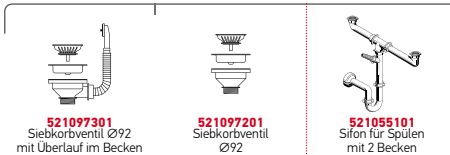

Beinhaltetes Zubehör