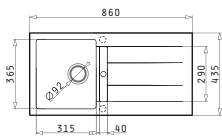

NEU!
VERFÜGBAR
AB
OKTOBER
2014

Farbe	Artikel-Nummer	Hahnlöcher	Ventil	Preis
SNOW	070009712	1+1 Hahnlöcher vorgebohrt	Ø92mm	330,00€
CARBON	070009812	1+1 Hahnlöcher vorgebohrt	Ø92mm	330,00€
BEIGE	070009912	1+1 Hahnlöcher vorgebohrt	Ø92mm	330,00€
MOCHA	070010012	1+1 Hahnlöcher vorgebohrt	Ø92mm	330,00€

GRANIT FARBEN

Karton beinhaltet: Drehexcenter Siebkorbventil Ø92mm & Sifon.

Spülenmaß: 860 x 435mm
Beckenabmessungen: 315 x 365 x 205mm
Unterschrank-Breite: **45cm**
Überlauf in der Abtropffläche

FESTIVO SNOW