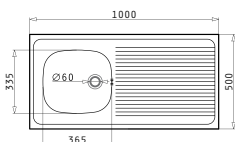

Spülenmaß: 1000 x 500mm
Beckenabmessungen: 365 x 335 x 150mm
Unterschrank-Breite: 45cm
Überlauf im Becken