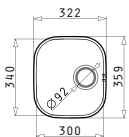

Außenabmessungen: 322 x 359mm
Beckenabmessungen: 300 x 340 x 170mm
Unterschrank-Breite: 40cm
Überlauf im Becken