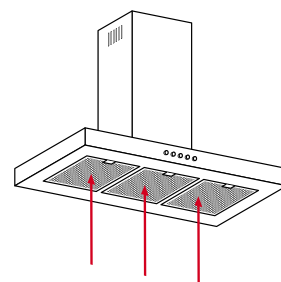

> Metallfilter

Metallfilter haben zwei Funktionen: zum Einen schützen sie die Teile im Inneren der Dunstabzugshaube indem sie verhindern dass angesaugtes Fett und Dämpfe den Lüfter oder den Motor beschädigen, zum Anderen tragen sie zum Gesamt-Erscheinungsbild der Dunstabzugshaube bei. Sie sind einfach aus ihrem Rahmen abzunehmen und können per Hand oder Spülmaschine (empfohlen) gereinigt werden.