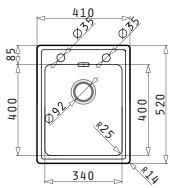

PELLA (41X52) 1B

Spülenmaß: 410 x 520mm
Beckenabmessungen: 340 x 400 x 200mm
Unterschrank-Breite: **40cm**
Überlauf im Becken

Oberfläche	Artikel-Nummer	Hahnlöcher	Ventil	Preis
POLIERT	108910901	2 Hahnlöcher	Ø92mm	610,00€

Empfohlene Armatur

ARIA

Passendes Zubehör

521004301
Sink & Shower
Cover

Beinhaltetes Zubehör

521055801
Sifon für Spülen
mit einem Becken

PELLA (47X52) 1B

Spülenmaß: 470 x 520mm
Beckenabmessungen: 400 x 400 x 200mm
Unterschrank-Breite: **45cm**
Überlauf im Becken

Oberfläche	Artikel-Nummer	Hahnlöcher	Ventil	Preis
POLIERT	108911001	2 Hahnlöcher	Ø92mm	640,00€

Empfohlene Armatur

GUSTO BASIC

Passendes Zubehör

043000201
Glasschneidbrett

043001201
Restebeckeneinsatz
Edelstahl

521004301
Sink & Shower
Cover

Beinhaltetes Zubehör

521055801
Sifon für Spülen
mit einem Becken