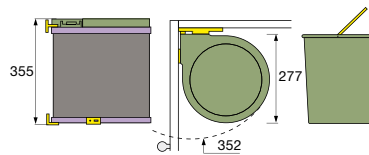

EINBAU-ABFALLSAMMLER 2x7,5

Artikel-Nummer **038000601** Preis **56,00€**

Abmessungen: 355 x 277mm

- Eimer Edelstahl grau
- Inhalt 13 Liter
- Zubehör Komplettdeckel (öffnet automatisch)
- Schrankbreite ab 40cm