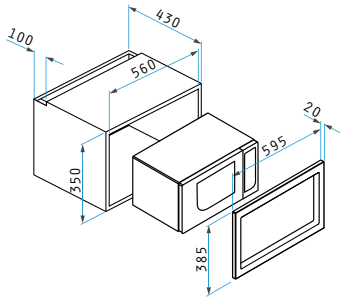

Ar. Number

Preis

034012101

290,00€

Einbau-Mikrowelle 26 Inox

KOMBINIERT

Abmessungen: 483 x 305 x 398mm

In Hochschränke einbaubar

Anschlusswert: 900W

Nutzbares Volumen: 23 Liter

8 Funktionen

Schnelles Auftauen

LED Uhr

60 Minuten Zeitschaltuhr

Edelstahl-Einbaurahmen

Abmessungen: 595 x 385 x 20mm

Kindersicherung

Zeitschaltuhr

Grill