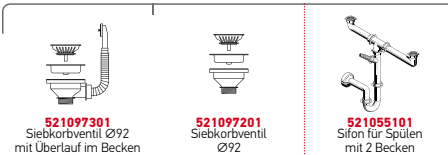

Beinhaltetes Zubehör