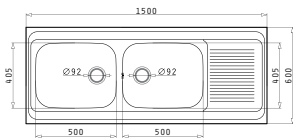

AUFLAGESPÜLEN GRANDO

GRANDO Spülen sind für semi-professionelle Anwendungen konzipiert wie zum Beispiel Kindergärten, kleine Restaurants, Kantinen, Heime. Sie verfügen über besonders tiefe Becken (30 cm tief), in denen man problemlos auch große Töpfe und sperriges Geschirr abwaschen kann. GRANDO wird auf dem Unterschrank oder einem Gestell installiert wie eine normale Aufлагespüle.

GRANDO (150X60) 2B 1D

NEU!

Oberfläche	Artikel-Nummer	Becken Position	Ventil	Preis
GLATT	100523502	Reversibel Ohne Hahnlöcher	Ø92mm, Ø92mm	760,00€

Spülenmaß: 1500 x 600mm
Beckenabmessungen: 500 x 400 x 300mm / 500 x 400 x 300mm
Unterschrank-Breite: **110cm**
Überlauf im Becken

Mit Holzrahmen

Beinhaltetes Zubehör

Empfohlene Armatur