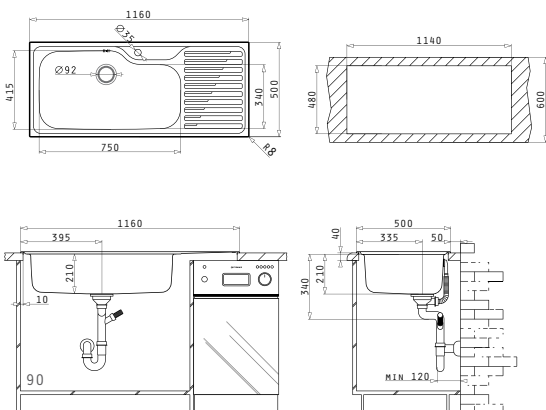

Oberfläche	Artikel-Nummer	Hahnlöcher	Ventil	Preis
POLIERT	100144505	1 Hahnloch	Ø92mm	530,00€

Einbau

EASYFIX™

Empfohlene Armatur

ARIATA

Vorgeschlagene Kombination für Titan Zubehör

Passender Edelstahl & Kunststoff Restebeckeneinsatz für Titanschneidbrett

Passendes Zubehör

 525005601 Holzschneidbrett	 100055001 Restebeckeneinsatz Edelstahl	 525000101 Restebeckeneinsatz Kunststoff	 525005401 Geschirrkorb Edelstahl	 521058301 Raumsparsifon für Spülen mit einem Becken

Beinhaltetes Zubehör

 521097301 Siebkorbventil Ø92 mit Überlauf im Becken