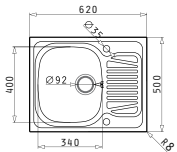

**001161428**  
Drehexcenter-Siebkorventil Ø92 mit Überlauf im  
Becken & Siebkorbventil Ø92

**525000801**  
Restebeckeneinsatz  
Kunststoff

SPARTA  
SERIE  
ESSENTIAL

SPARTA (62X50) 1B 1D

Spülenmaß: 620 x 500mm  
Beckenabmessungen: 340 x 400 x 150mm  
Unterschrank-Breite: 45cm  
Überlauf im Becken