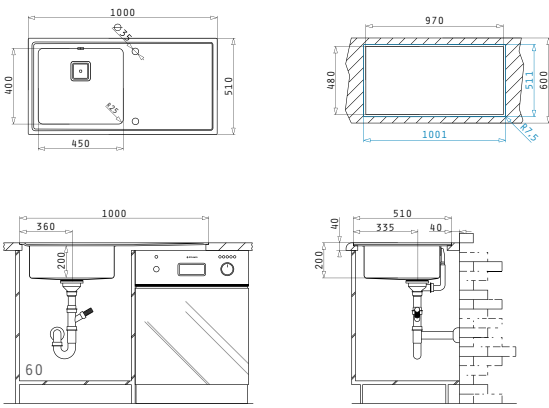

Spülenmaß: 1000 x 510mm  
Beckenabmessungen: 450 x 400 x 200mm  
Unterschrank-Breite: 60cm  
Überlauf im Becken

Oberfläche	Artikel-Nummer	Becken Position	Ventil	Preis
EDELSTAHL & SCHWARZES GLAS	<b>109506530</b>	Becken links 2 Hahnlöcher	Quadratisch	<b>1.420,00€</b>
EDELSTAHL & SCHWARZES GLAS	<b>109506430</b>	Becken rechts 2 Hahnlöcher	Quadratisch	<b>1.420,00€</b>