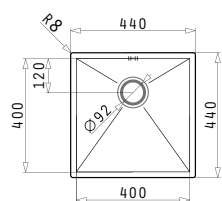

TETRAGON (17X40) 1B

Außenabmessungen: 210 x 440mm
Beckenabmessungen: 170 x 400 x 140mm
Unterschrank-Breite: 30cm
Überlauf im Becken

Oberfläche	Einbauvariante	Artikel-Nummer	Ventil	Preis
GEBÜRSTET	UNTERBAU	100090001	Ø92mm	395,00€
GEBÜRSTET	FLÄCHENBÜNDIG	100090601	Ø92mm	450,00€

Passendes Zubehör

043000201 Glasschneidbrett	521004301 Sink & Shower Cover	521102101 Drehexcenter-Ventil Ø92 mit Überlauf im Becken

Beinhaltetes Zubehör

521101701 Siebkorbventil Ø92 mit Überlauf im Becken für Unterbau	521102601 Siebkorbventil Ø92 mit Überlauf im Becken für flächenbündigen Einbau

TETRAGON (34X40) 1B

Außenabmessungen: 380 x 440mm
Beckenabmessungen: 340 x 400 x 200mm
Unterschrank-Breite: 40cm
Überlauf im Becken

Oberfläche	Einbauvariante	Artikel-Nummer	Ventil	Preis
GEBÜRSTET	UNTERBAU	100090101	Ø92mm	460,00€
GEBÜRSTET	FLÄCHENBÜNDIG	100090701	Ø92mm	510,00€

Passendes Zubehör

043000201 Glasschneidbrett	043001201 Restebeckeneinsatz Edelstahl	521004301 Sink & Shower Cover	521102101 Drehexcenter-Ventil Ø92 mit Überlauf im Becken

Beinhaltetes Zubehör

521101701 Siebkorbventil Ø92 mit Überlauf im Becken für Unterbau	521102601 Siebkorbventil Ø92 mit Überlauf im Becken für flächenbündigen Einbau

TETRAGON (40X40) 1B

Außenabmessungen: 440 x 440mm
Beckenabmessungen: 400 x 400 x 200mm
Unterschrank-Breite: 45cm
Überlauf im Becken

Oberfläche	Einbauvariante	Artikel-Nummer	Ventil	Preis
GEBÜRSTET	UNTERBAU	100090201	Ø92mm	510,00€
GEBÜRSTET	FLÄCHENBÜNDIG	100090801	Ø92mm	560,00€

Passendes Zubehör

043000201 Glasschneidbrett	043001201 Restebeckeneinsatz Edelstahl	521004301 Sink & Shower Cover	521102101 Drehexcenter-Ventil Ø92 mit Überlauf im Becken

Beinhaltetes Zubehör