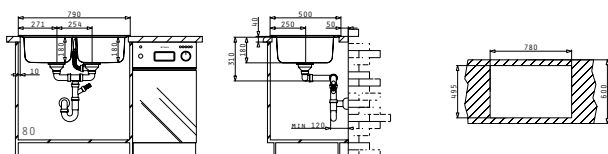

> Ausrësschablone

Die Ausrësschablone oder -zeichnung ist eine genaue Hilfe um den passenden Ausschnitt in der Arbeitsplatte herzustellen. Sie beinhaltet die Breite und Tiefe des Ausschnittes, ebenso wie den Eckradius, um das betreffende Modell einzupassen so dass auch die Befestigungselemente passen und greifen.

> Zeichnung der Ablaufgarnitur

Gibt eine detaillierte Information über die Lage und Abmessungen wie der Platz unterhalb der Spüle ausgenutzt ist, nachdem Ablaufgarnitur und Sifon installiert sind.