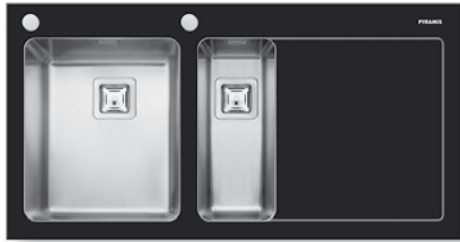

CRYSTALON (100X52) 1 1/2B 1D SCHWARZ