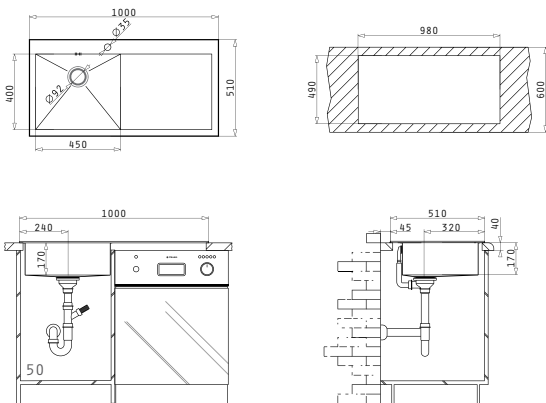

NEMEA  
SERIE  
ELEGANT

NEMEA (100X51) 1B 1D

Spülenmaß: 1000 x 510mm  
Beckenabmessungen: 450 x 400 x 170mm  
Unterschrank-Breite: 50cm  
Überlauf im Becken

Oberfläche	Artikel-Nummer	Hahnlöcher	Ventil	Preis
GEBÜRSTET	<b>101020801</b>	1 Hahnloch Becken links	Ø92mm	<b>715,00€</b>
GEBÜRSTET	<b>101020701</b>	1 Hahnloch Becken rechts	Ø92mm	<b>715,00€</b>