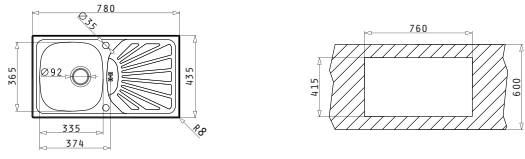

**EASYFIX™**

Empfohlene Armatur

**FINO**

ET78 MARGARITA

**NEU!**

Spülenmaß: 780 x 435mm  
Beckenabmessungen: 335 x 365 x 150mm  
Unterschrank-Breite: **45cm**  
Überlauf in Abtropffläche

Oberfläche	Artikel-Nummer	Becken Position	Ventil	Preis
GLATT	<b>100155112</b>	Reversibel 1+1 Hahnlöcher	Ø92mm	<b>145,00€</b>