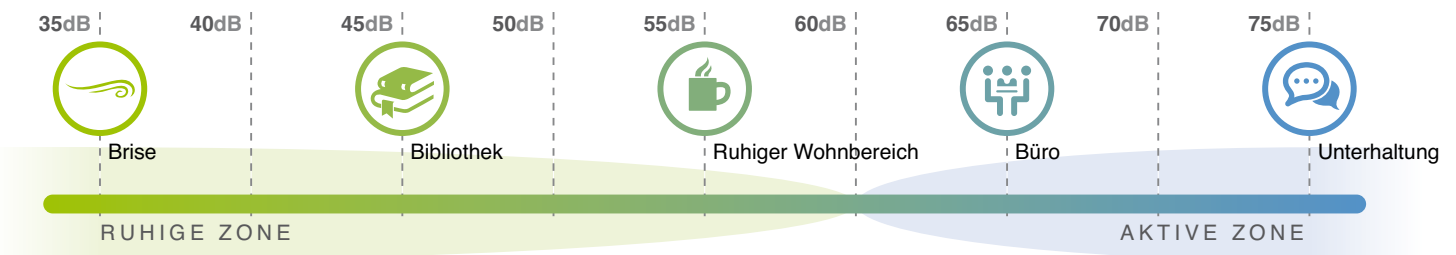

> Niedriger Geräuschpegel

PYRAMIS Dunstabzugshauben halten die Geräuschpegel so niedrig wie möglich. Damit sorgen sie für ideale Bedingungen zuhause. Der Geräuschpegel wird in Dezibel gemessen und PYRAMIS Dunstabzugshauben entsprechen der Bedingung für "Ruhiger Wohnbereich"