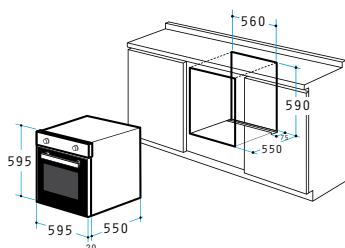

Abmessungen: 595 x 595 x 570mm

4 Backofenfunktionen

Nutzbares Volumen: 61 Liter

Zweifach-Verglasung

Innentür abnehmbar

1 Rost

1 Backblech
(Außenabmessungen: 450 x 360 x 35mm)

Easy-to-clean Email

Energieeffizienzklasse A