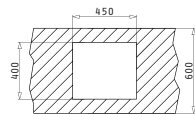

Ausfrässhablone beiliegend

FLÄCHENBÜNDIGER EINBAU