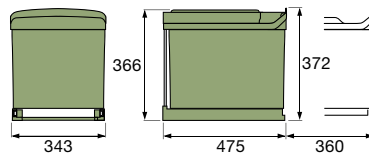

EINBAU-ABFALLSAMMLER SW 3-FACH

3-fach Trennung
Abmessungen: 372 x 343 x 475mm

Artikel-Nummer

038000201

Preis

145,00€

Gestell Schwarz

Eimer Kunststoff hellgrau

Inhalt 1 x 16 Liter, 2 x 7,5 Liter

Zubehör Kompletdeckel (teilweise klappbar)

Schrankbreite ab 45cm