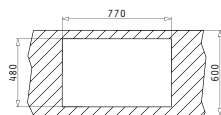

ATHENA (62X50) 1B 1D

Spülenmaß: 620 x 500mm
Beckenabmessungen: 340 x 400 x 180mm
Unterschrank-Breite: 45cm
Überlauf im Becken

Oberfläche	Artikel-Nummer	Becken Position	Ventil	Preis
POLIERT	101104712	Reversibel 1+1 Hahnlöcher	Ø92mm	210,00€

EASYFIX™

Empfohlene Armatur

ARIA

Passendes Zubehör

 525006501 Holzschneidbrett	 525006401 Geschirrkorb Edelstahl	 521058301 Raumsparsifon für Spülen mit einem Becken	 521004301 Sink & Shower Cover

Beinhaltetes Zubehör

 001161427 Drehcenter-Ventil Ø92 mit Überlauf im Becken			

ATHENA EXTRA (79X50) 1 1/2B 1D

Spülenmaß: 790 x 500mm
Beckenabmessungen: 340 x 400 x 180mm / 165 x 290 x 120mm
Unterschrank-Breite: 60cm
Überlauf im Becken

Oberfläche	Artikel-Nummer	Becken Position	Ventil	Preis
POLIERT	101200312	Reversibel 1+1 Hahnlöcher	Ø92mm Ø92mm	350,00€

EASYFIX™

Empfohlene Armatur

ARIATA

Passendes Zubehör

 525006501 Holzschneidbrett	 525006401 Geschirrkorb Edelstahl	 001161425 Sifon mit flexilem Abgang und GS-Anschluss	 521004301 Sink & Shower Cover

Beinhaltetes Zubehör

 001161428 Drehcenter-Siebkorbventil Ø92 mit Überlauf im Becken & Siebkorbventil Ø92	 100060001 Restebeckeneinsatz Edelstahl