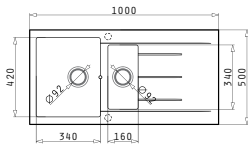

Karton beinhaltet: Drehexcenter Siebkorbventil Ø92mm & Sifon.

Passendes Zubehör

Empfohlene Armatur

PYRAGRANITE ALAZIA (100X50) 1 1/2B 1D

Spülenmaß: 1000 x 500mm  
Beckenabmessungen: 340 x 420 x 205mm / 160 x 340 x 150mm  
Unterschrank-Breite: 60cm  
Überlauf im Becken