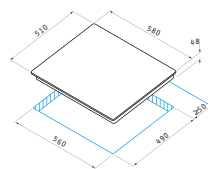

Kochfeld 58HL 632 Touch Facette

AUTARK

Artikel-Nummer

030025301

Preis

680,00€