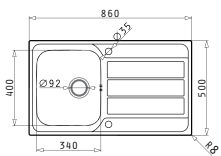

Beinhaltetes Zubehör

 <b>001161428</b> Drehcenter-Siebkorbventil Ø92 mit Überlauf im Becken & Siebkorbventil Ø92
--

ATHENA  
FLÄCHENBÜNDIG  
SERIE  
PREMIUM

ATHENA (86X50) 1B 1D FB

Spülenmaß: 860 x 500mm  
Beckenabmessungen: 340 x 400 x 180mm  
Unterschrank-Breite: **45cm**  
Überlauf im Becken