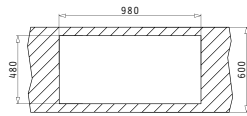

**EASYFIX™**

Empfohlene Armatur

**LEGATO**

Passendes Zubehör

Beinhaltetes Zubehör

AMALTIA (100X50) 1 1/2B 1D

Spülenmaß: 1000 x 500mm  
 Beckenabmessungen: 340 x 400 x 180mm / 165 x 290 x 120mm  
 Unterschrank-Breite: **60cm**  
 Überlauf im Becken