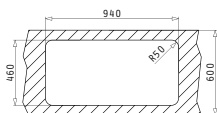

SPACE PLUS 1B

Spülenmaß: 610 x 480mm
Beckenabmessungen: 500 x 400 x 200mm
Unterschrank-Breite: 60cm
Überlauf im Becken

Oberfläche	Artikel-Nummer	Hahnlöcher	Ventil	Preis
POLIERT	108717402	1 Hahnloch	Ø92mm	260,00€

Einbau

EASYFIX™

Empfohlene Armatur

ROTA

Passendes Zubehör

525005201
Holzschneidbrett

521058301
Raumsparsifon für
Spülen mit einem Becken

Beinhaltetes Zubehör

521097301
Siebkorbventil Ø92
mit Überlauf im Becken

SPACE PLUS 1B 1D

Spülenmaß: 960 x 480mm
Beckenabmessungen: 500 x 400 x 200mm
Unterschrank-Breite: 60cm
Überlauf im Becken

Oberfläche	Artikel-Nummer	Becken Position	Ventil	Preis
POLIERT	108738812	Reversibel 1+1 Hahnlöcher	Ø92mm	340,00€

Einbau

EASYFIX™

Empfohlene Armatur

CONTRALTO

Passendes Zubehör

525005201
Holzschneidbrett

521058301
Raumsparsifon für
Spülen mit einem Becken

Beinhaltetes Zubehör

001161427
Drehcenter-Ventil Ø92
mit Überlauf im Becken