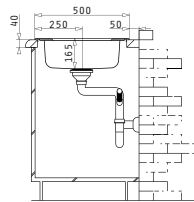

ATHENA (79X50) 2B

NEU!

Spülenmaß: 790 x 500mm
Beckenabmessungen: 340 x 400 x 165mm / 340 x 400 x 165mm
Unterschrank-Breite: 80cm
Überlauf im Becken

Oberfläche	Artikel-Nummer	Hahnlöcher	Ventil	Preis
POLIERT	101100612	1 Hahnlöch	Ø92mm Ø92mm	275,00€

EASYFIX™

Empfohlene Armatur

Passendes Zubehör

525004501
Holzschneidbrett

525004401
Geschirrkorb
Edelstahl

521004301
Sink & Shower
Cover

Beinhaltetes Zubehör

521097301
Siebkorbventil Ø92
mit Überlauf im Becken

521097201
Siebkorbventil
Ø92

ATHENA (86X50) 1B 1D

Spülenmaß: 860 x 500mm
Beckenabmessungen: 340 x 400 x 180mm
Unterschrank-Breite: 45cm
Überlauf im Becken

Oberfläche	Artikel-Nummer	Becken Position	Ventil	Preis
POLIERT	101100112	Reversibel 1+1 Hahnlöcher	Ø92mm	280,00€

EASYFIX™

Empfohlene Armatur

Passendes Zubehör

525006501
Holzschneidbrett

525006401
Geschirrkorb
Edelstahl

521058301
Raumsparsifon für
Spülen mit einem Becken

521004301
Sink & Shower
Cover

Beinhaltetes Zubehör