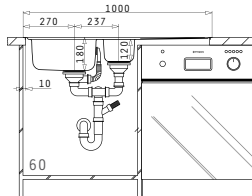

ATHENA EXTRA (100X50) 1 1/2B 1D FB

NEU!

Spülenmaß: 1000 x 500mm
Beckenabmessungen: 340 x 400 x 180mm / 165 x 290 x 120mm
Unterschrank-Breite: 60cm
Überlauf im Becken

Oberfläche	Artikel-Nummer	Becken Position	Ventil	Preis
POLIERT	101220112	Reversibel 1+1 Hahnlöcher	Ø92mm Ø92mm	520,00€

Empfohlene Armatur

Passendes Zubehör

Beinhaltetes Zubehör

ZEDA EXTRA (100X50) 1 1/2B 1D FB

NEU!

Spülenmaß: 1000 x 500mm
Beckenabmessungen: 340 x 400 x 180mm / 165 x 290 x 120mm
Unterschrank-Breite: 60cm
Überlauf im Becken

Oberfläche	Artikel-Nummer	Becken Position	Ventil	Preis
POLIERT	101220312	Reversibel 1+1 Hahnlöcher	Ø92mm Ø92mm	540,00€

Empfohlene Armatur

Passendes Zubehör

Beinhaltetes Zubehör