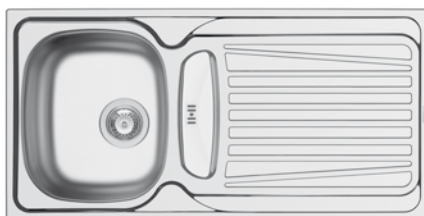

SPARTA (100X50) 1 1/4B 1D

Spülenmaß: 1000 x 500mm
Beckenabmessungen: 340 x 400 x 150mm / 100 x 298 x 17mm
Unterschrank-Breite: 50cm
Überlauf im Restebecken