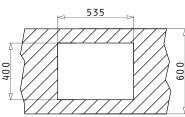

MONTAGE ALS UNTERBAU