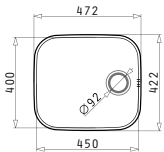

Außenabmessungen: 472 x 422mm
Beckenabmessungen: 450 x 400 x 200mm
Unterschrank-Breite: **50cm**
Überlauf im Becken