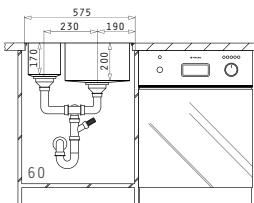

FLÄCHENBÜNDIGER EINBAU

Ausrässhablone beiliegend

Passendes Zubehör

043000201 Glasschneidbrett	043001201 Restebeckeneinsatz Edelstahl	521004301 Sink & Shower Cover	521102101 Drehcenter-Ventil Ø92 mit Überlauf im Becken

Beinhaltetes Zubehör

521102601 Siebkorbventil Ø92 mit Überlauf im Becken	521058501 Raumsparsifen für Spülen mit 1 1/2 Becken