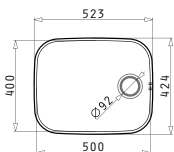

Außenabmessungen: 523 x 424mm
Beckenabmessungen: 500 x 400 x 200mm
Unterschrank-Breite: **60cm**
Überlauf im Becken