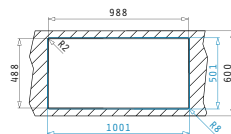

Beinhaltetes Zubehör

 <b>001161417</b> Drehexcenter-Ventil Ø92 mit Überlauf in Abtropffläche	 <b>100065401</b> Resteschale Edelstahl		
---	--	--	--

**ATHENA EXTRA (100X50) 1 1/2B 1D FB**

**NEU!**

Spülenmaß: 1000 x 500mm  
Beckenabmessungen: 340 x 400 x 180mm / 165 x 290 x 120mm  
Unterschrank-Breite: 60cm  
Überlauf im Becken