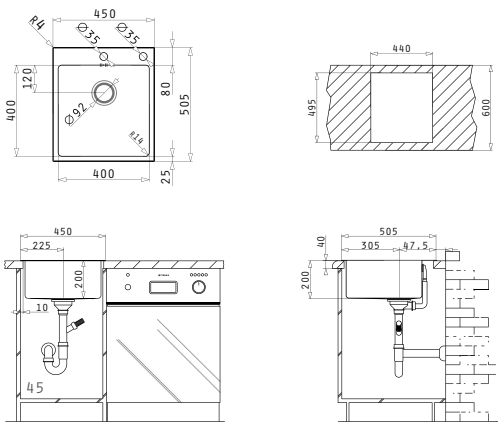

Empfohlene Armatur

Passendes Zubehör

Beinhaltetes Zubehör

ISTROS  
SERIE  
ELEGANT

ISTROS (40X40) 1B

Spülenmaß: 450 x 505mm  
Beckenabmessungen: 400 x 400 x 200mm  
Unterschrank-Breite: **45cm**  
Überlauf im Becken