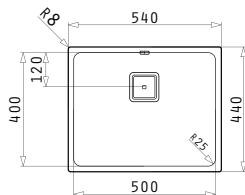

Passendes Zubehör

Beinhaltetes Zubehör

LUME (50X40) 1B

Außenabmessungen: 540 x 440mm  
Beckenabmessungen: 500 x 400 x 200mm  
Unterschrank-Breite: 60cm  
Überlauf im Becken

MONTAGE ALS UNTERBAU

Ausfrässhablone beiliegend