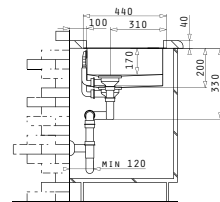

MONTAGE ALS UNTERBAU