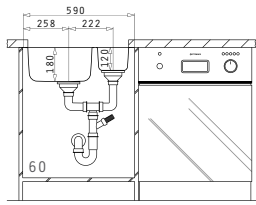

Ausfrässhablone beiliegend