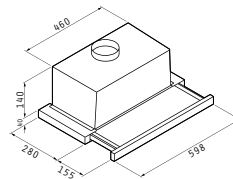

Flachschirmhaube 60cm

ESSENTIAL

NEU!

Artikel-Nummer

065017001

Preis

150,00€

Edelstahl

60cm

Drucktasten - 3 Geschwindigkeiten

Halogenleuchte 28W

Motor: 1 x 160W

Geräuschpegel: 53dB

Abluftleistung: 450m³/h

Metallfilter: 2

065941101

Kohlefilter
Erforderlich: 2

Preis: **14,00€**