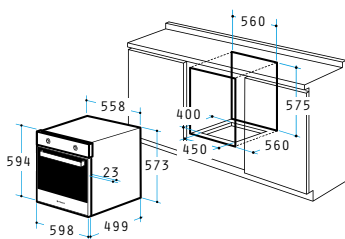

Backofen 60IN 1050 Inox

Ar. Number

Preis

034007703¹

590,00€

SEPARAT

Abmessungen: 598 x 594 x 522mm

8 Backofenfunktionen

Nutzbares Volumen: 56 Liter

Zweifach-Verglasung

Innentür abnehmbar

Querstromlüfter

2 Roste

2 Backbleche

Außenabmessungen: 462 x 368 x 45mm

Abmessungen innen: 412 x 292 x 45mm

Seitliche Führungsschienen

Anti-Finger Behandlung

Easy-to-clean Email

Energieeffizienzklasse A