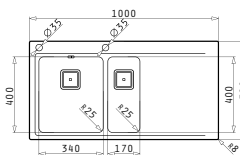

Empfohlene Armatur

GUSTO BASIC

Passendes Zubehör

Beinhaltetes Zubehör

OLYNTHOS (100X52) 1 1/2B 1D

**NEU!**  
VERFÜGBAR  
AB  
OKTOBER  
2014

Spülenmaß: 1000 x 520mm  
Beckenabmessungen: 340 x 400 x 200mm / 170 x 400 x 140mm  
Unterschrank-Breite: **60cm**  
Überlauf im Becken