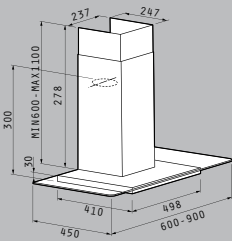

Edelstahl & Sicherheitsglas

90cm / 60cm

Abluftleistung: 950m³/h

Geräuschpegel: 53dB

Turbomotor 210W

2 Halogenspots (à 20W)

Elektronische Bedientasten

Metallfilter: 1

065941401
Kohlefilter
Required: 2

Preis: 14,00€