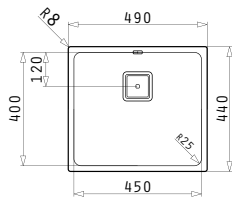

Außenabmessungen: 490 x 440mm
Beckenabmessungen: 450 x 400 x 200mm
Unterschrank-Breite: 50cm
Überlauf im Becken