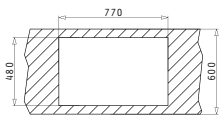

VERA (86X50) 1B 1D

Spülenmaß: 860 x 500mm
Beckenabmessungen: 340 x 400 x 150mm
Unterschrank-Breite: 45cm
Überlauf im Becken

Oberfläche	Artikel-Nummer	Becken Position	Ventil	Preis
POLIERT	101101712	Reversibel 1+1 Hahnlöcher	Ø92mm	230,00€

EASYFIX™

Empfohlene Armatur

ALADIA

Passendes Zubehör

525004801
Holzschneidbrett

525002801
Geschirrkorb
Edelstahl

001161425
Sifon mit flexiblem
Abgang und GS-Anschluss

Beinhaltetes Zubehör

VERA (100X50) 1 1/2B 1D

Spülenmaß: 1000 x 500mm
Beckenabmessungen: 340 x 400 x 150mm / 160 x 300 x 90mm
Unterschrank-Breite: 60cm
Überlauf im Becken

Oberfläche	Artikel-Nummer	Becken Position	Ventil	Preis
POLIERT	101101812	Reversibel 1+1 Hahnlöcher	Ø92mm Ø92mm	295,00€

EASYFIX™

Empfohlene Armatur

ALADIA

Passendes Zubehör

525004801
Holzschneidbrett

525002801
Geschirrkorb
Edelstahl

001161425
Sifon mit flexiblem
Abgang und GS-Anschluss

Beinhaltetes Zubehör

001161428
Drehexcenter-Siebkorventil Ø92 mit Überlauf im
Becken & Siebkorbventil Ø92

525000801
Restebeckeneinsatz
Kunststoff