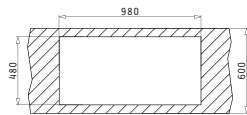

Oberfläche	Artikel-Nummer	Becken Position	Ventil	Preis
POLIERT	107145714	Reversibel 1+1 Hahnlöcher	Ø92mm Ø92mm	430,00€

Einbau

EASYFIX™