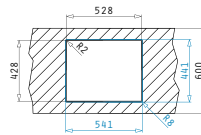

FLÄCHENBÜNDIGER EINBAU