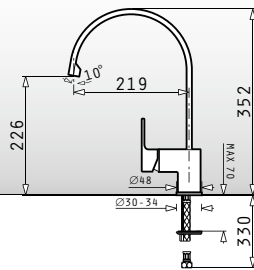

Niederdruck

Oberfläche	Artikel-Nummer	Preis
CHROM	<b>096777303</b>	<b>320,00€</b>

Alle Preise in Euro und zzgl. gesetzl. Mehrwertsteuer

premium **Arioso**

Moderner Einhebelmischer, bei dem runde Formen mit eckigem Design kombiniert werden