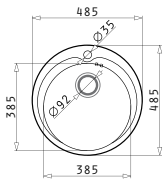

KIBA

Außenabmessungen: $\varnothing 485\text{mm}$
Beckenabmessungen: $\varnothing 385 \times 163\text{mm}$
Unterschrank-Breite: **45cm**
Überlauf im Becken

Oberfläche	Artikel-Nummer	Hahnlöcher	Ventil	Preis
POLIERT	100053704	1 Hahnloch	$\varnothing 92\text{mm}$	135,00€
LEINIERT	100053812	1 Hahnloch	$\varnothing 92\text{mm}$	155,00€

EASYFIX™

Empfohlene Armatur

Passendes Zubehör

525002901 Geschirrkorb Edelstahl	525000501 Geschirrkorb weiß	525003301 Holzschneidbrett	521055801 Sifon für Spülen mit einem Becken

Beinhaltetes Zubehör

521097301 Siebkorbventil $\varnothing 92$ mit Überlauf im Becken			

ATRIA

Außenabmessungen: $575 \times 505\text{mm}$
Beckenabmessungen: $480 \times 340 \times 180\text{mm}$
Unterschrank-Breite: **60cm**
Überlauf im Becken

Oberfläche	Artikel-Nummer	Hahnlöcher	Ventil	Preis
POLIERT	100081530	1 Hahnloch	$\varnothing 92\text{mm}$	205,00€

EASYFIX™

Empfohlene Armatur

Beinhaltetes Zubehör

521097301 Siebkorbventil $\varnothing 92$ mit Überlauf im Becken	521055801 Sifon für Spülen mit einem Becken