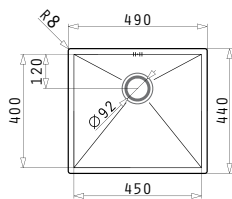

MONTAGE ALS UNTERBAU