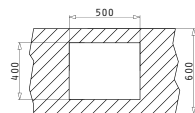

Ausfrässhablone beiliegend

FLÄCHENBÜNDIGER EINBAU