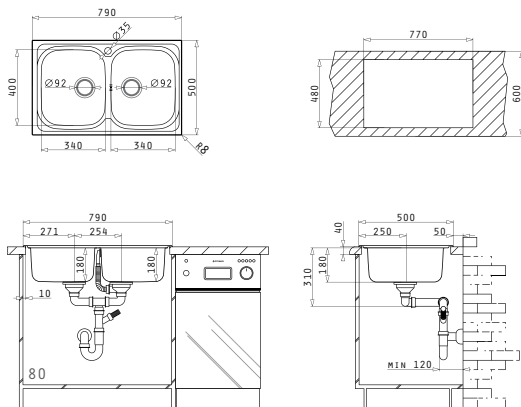

Spülenmaß: 790 x 500mm
Beckenabmessungen: 340 x 400 x 180mm / 340 x 400 x 180mm
Unterschrank-Breite: 80cm
Überlauf im Becken