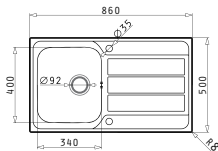

ATHENA (79X50) 2B

NEU!

Spülenmaß: 790 x 500mm
Beckenabmessungen: 340 x 400 x 165mm / 340 x 400 x 165mm
Unterschrank-Breite: 80cm
Überlauf im Becken

Oberfläche	Artikel-Nummer	Hahnlöcher	Ventil	Preis
POLIERT	101100612	1 Hahnlöch	Ø92mm Ø92mm	275,00€

EASYFIX™

Empfohlene Armatur

Passendes Zubehör

525004501
Holzschneidbrett

525004401
Geschirrkorb
Edelstahl

521004301
Sink & Shower
Cover

Beinhaltetes Zubehör

521097301
Siebkorbventil Ø92
mit Überlauf im Becken

521097201
Siebkorbventil
Ø92

ATHENA (86X50) 1B 1D

Spülenmaß: 860 x 500mm
Beckenabmessungen: 340 x 400 x 180mm
Unterschrank-Breite: 45cm
Überlauf im Becken

Oberfläche	Artikel-Nummer	Becken Position	Ventil	Preis
POLIERT	101100112	Reversibel 1+1 Hahnlöcher	Ø92mm	280,00€

EASYFIX™

Empfohlene Armatur

Passendes Zubehör

525006501
Holzschneidbrett

525006401
Geschirrkorb
Edelstahl

521058301
Raumsparsifon für
Spülen mit einem Becken

521004301
Sink & Shower
Cover

Beinhaltetes Zubehör