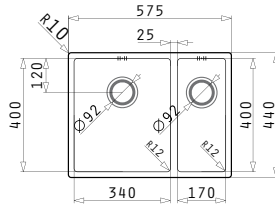

Empfohlene Armatur

GRAZIOSO