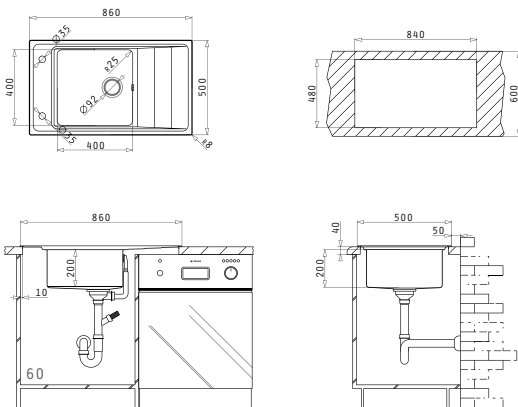

Empfohlene Armatur

MINI CRESENTO

Passendes Zubehör

Beinhaltetes Zubehör

STUDIO  
SERIE  
ELEGANT

STUDIO (86X50) 1B 1D REV

**NEU!**

Spülenmaß: 860 x 500mm  
Beckenabmessungen: 400 x 400 x 200mm  
Unterschrank-Breite: 60cm  
Überlauf im Becken