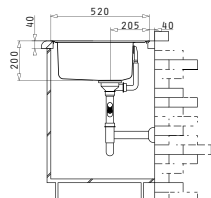

PELLA (41X52) 1B

Spülenmaß: 410 x 520mm
Beckenabmessungen: 340 x 400 x 200mm
Unterschrank-Breite: **40cm**
Überlauf im Becken

Oberfläche	Artikel-Nummer	Hahnlöcher	Ventil	Preis
POLIERT	108910901	2 Hahnlöcher	Ø92mm	610,00€

Empfohlene Armatur

ARIA

Passendes Zubehör

521004301
Sink & Shower
Cover

Beinhaltetes Zubehör

521055801
Sifon für Spülen
mit einem Becken

PELLA (47X52) 1B

Spülenmaß: 470 x 520mm
Beckenabmessungen: 400 x 400 x 200mm
Unterschrank-Breite: **45cm**
Überlauf im Becken

Oberfläche	Artikel-Nummer	Hahnlöcher	Ventil	Preis
POLIERT	108911001	2 Hahnlöcher	Ø92mm	640,00€

Empfohlene Armatur

GUSTO BASIC

Passendes Zubehör

043000201
Glasschneidbrett

043001201
Restebeckeneinsatz
Edelstahl

521004301
Sink & Shower
Cover

Beinhaltetes Zubehör

521055801
Sifon für Spülen
mit einem Becken