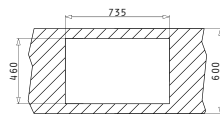

Passendes Zubehör

Beinhaltetes Zubehör

Einbau

Empfohlene Armatur

CRETA 1B 1D MARGARITA

Spülenmaß: 755 x 480mm  
 Beckenabmessungen: 340 x 400 x 150mm  
 Unterschrank-Breite: 45cm  
 Überlauf im Becken

Oberfläche	Artikel-Nummer	Becken Position	Ventil	Preis
GLATT	<b>100154105</b>	Reversibel Ohne Hahnlöcher	Ø60mm	<b>125,00€</b>