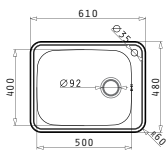

SPACE PLUS 1B

Spülenmaß: 610 x 480mm
Beckenabmessungen: 500 x 400 x 200mm
Unterschrank-Breite: 60cm
Überlauf im Becken

Oberfläche	Artikel-Nummer	Hahnlöcher	Ventil	Preis
POLIERT	108717402	1 Hahnloch	Ø92mm	260,00€

Einbau

EASYFIX™

Empfohlene Armatur

ROTA

Passendes Zubehör

525005201
Holzschneidbrett

521058301
Raumsparsifon für
Spülen mit einem Becken

Beinhaltetes Zubehör

521097301
Siebkorbventil Ø92
mit Überlauf im Becken

SPACE PLUS 1B 1D

Spülenmaß: 960 x 480mm
Beckenabmessungen: 500 x 400 x 200mm
Unterschrank-Breite: 60cm
Überlauf im Becken

Oberfläche	Artikel-Nummer	Becken Position	Ventil	Preis
POLIERT	108738812	Reversibel 1+1 Hahnlöcher	Ø92mm	340,00€

Einbau

EASYFIX™

Empfohlene Armatur

CONTRALTO

Passendes Zubehör

525005201
Holzschneidbrett

521058301
Raumsparsifon für
Spülen mit einem Becken

Beinhaltetes Zubehör

001161427
Drehcenter-Ventil Ø92
mit Überlauf im Becken