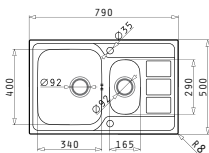

ATHENA (62X50) 1B 1D

Spülenmaß: 620 x 500mm
Beckenabmessungen: 340 x 400 x 180mm
Unterschrank-Breite: 45cm
Überlauf im Becken

Oberfläche	Artikel-Nummer	Becken Position	Ventil	Preis
POLIERT	101104712	Reversibel 1+1 Hahnlöcher	Ø92mm	210,00€

EASYFIX™

Empfohlene Armatur

ARIA

Passendes Zubehör

 525006501 Holzschneidbrett	 525006401 Geschirrkorb Edelstahl	 521058301 Raumsparsifon für Spülen mit einem Becken	 521004301 Sink & Shower Cover

Beinhaltetes Zubehör

 001161427 Drehcenter-Ventil Ø92 mit Überlauf im Becken			

ATHENA EXTRA (79X50) 1 1/2B 1D

Spülenmaß: 790 x 500mm
Beckenabmessungen: 340 x 400 x 180mm / 165 x 290 x 120mm
Unterschrank-Breite: 60cm
Überlauf im Becken

Oberfläche	Artikel-Nummer	Becken Position	Ventil	Preis
POLIERT	101200312	Reversibel 1+1 Hahnlöcher	Ø92mm Ø92mm	350,00€

EASYFIX™

Empfohlene Armatur

ARIATA

Passendes Zubehör

 525006501 Holzschneidbrett	 525006401 Geschirrkorb Edelstahl	 001161425 Sifon mit flexilem Abgang und GS-Anschluss	 521004301 Sink & Shower Cover

Beinhaltetes Zubehör

 001161428 Drehcenter-Siebkorbventil Ø92 mit Überlauf im Becken & Siebkorbventil Ø92	 100060001 Restebeckeneinsatz Edelstahl