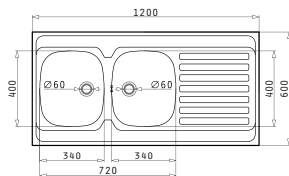

Spülenmaß: 1200 x 600mm
Beckenabmessungen: 340 x 400 x 150mm / 340 x 400 x 150mm
Unterschrank-Breite: 80cm
Überlauf im Becken