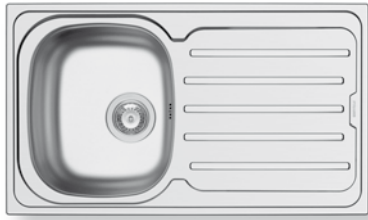

VERA (86X50) 1B 1D

Spülenmaß: 860 x 500mm
Beckenabmessungen: 340 x 400 x 150mm
Unterschrank-Breite: 45cm
Überlauf im Becken