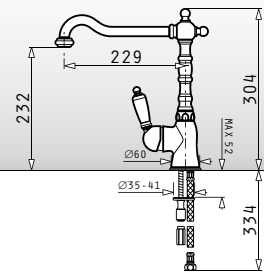

classic **Cresento Basic**

Küchen-Armatur im Profi-Design mit flexibler Schlauchbrause

**NEU!**

classic **Ariata**

Zylindrischer Einhebelmischer mit ausziehbarer Schlauchbrause

**NEU!**

classic **Baroque**

Einhebelmischer im Nostalgie-Look für Landhausstil-Küchen