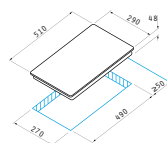

Artikel-Nummer

034002501

Preis

330,00€

2 Strahlungs-Heizkörper:

ø180mm / 1800W

ø145mm / 1200W

Abmessungen: 290 x 510mm

Knebelschalter

Restwärmeanzeige