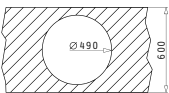

ALAZIA  
SERIE  
PYRAGRANITE

**PYRAMIS**  
Qualität

**PYRAGRANITE ALAZIA**

**PYRAGRANITE ALAZIA (Ø51) 1B**

Spülenmaß: Ø510mm  
 Beckenabmessungen: Ø450 x 390 x 205mm  
 Unterschrank-Breite: **50cm**  
 Überlauf im Becken