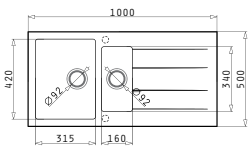

Passendes Zubehör

Empfohlene Armatur

**PYRAMIS**  
Qualität

ATHLOS

ATHLOS (100X50) 1 1/2B 1D

**NEU!**

VERFÜGBAR  
AB  
OKTOBER  
2014

Spülenmaß: 1000 x 500mm  
Beckenabmessungen: 315 x 420 x 205mm / 160 x 340 x 160mm  
Unterschrank-Breite: 60cm  
Überlauf im Becken