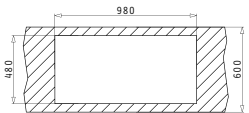

Passendes Zubehör

Empfohlene Armatur

**PYRAMIS**  
Qualität

ATHLOS

ATHLOS (100X50) 1 1/2B 1D

**NEU!**

VERFÜGBAR  
AB  
OKTOBER  
2014

Spülenmaß: 1000 x 500mm  
Beckenabmessungen: 315 x 420 x 205mm / 160 x 340 x 160mm  
Unterschrank-Breite: 60cm  
Überlauf im Becken