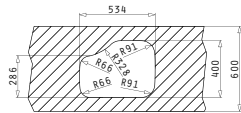

Passendes Zubehör

Beinhaltete Ablaufgarnitur

Optionale Ablaufgarnitur

DIONE (59X46) 1 1/2B RH UB

Spülenmaß: 590 x 456mm  
 Beckenabmessungen: 165 x 290 x 120mm / 340 x 400 x 180mm  
 Unterschrank-Breite: 60cm  
 Überlauf im Becken