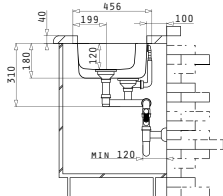

Ausfrässhablone beiliegend