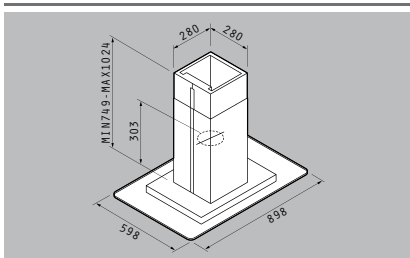

Artikel-Nummer

Preis

065011102

1.300,00€

Verso

ELEGANT

Edelstahl & Sicherheitsglas

90cm

Abluftleistung: 800m³/h

Geräuschpegel: 46dB - **SEHR RUHIG**

Intensiv-Stufe

Clean-Air-Funktion

Filtersättigungs-Anzeige

Sehr ruhiger Motor 150W

2 Halogenspots (à 20W)

Touch-Control Bedienfeld

Randabsaugung

Nachlaufautomatik (Timer)

065099701

Kohlefilter
Erforderlich: 2

Preis: **17,00€**

Cielo Inselhaube

PREMIUM

INSELHAUBE

NEU!

Artikel-Nummer

Preis

065018501

1.100,00€

Schirm aus
Sicherheitsglas

Edelstahl & Sicherheitsglas

90 x 60cm

Abluftleistung: 950m³/h

Geräuschpegel: 53dB

Turbomotor 210W

2 Halogenspots (à 20W)

Elektronische Bedientasten

Metallfilter: 1

065941401

Kohlefilter
Required: 2

Preis: **14,00€**