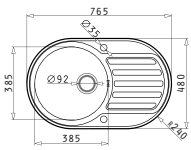

Spülenmaß: 765 x 480mm
Beckenabmessungen: Ø385 x 150mm
Unterschrank-Breite: **45cm**
Überlauf im Becken