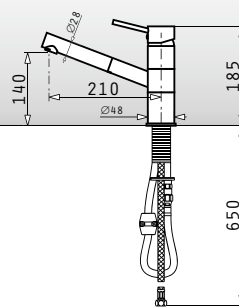

classic **Cresento Basic**

Küchen-Armatur im Profi-Design mit flexibler Schlauchbrause

**NEU!**

classic **Ariata**

Zylindrischer Einhebelmischer mit ausziehbarer Schlauchbrause

**NEU!**

classic **Baroque**

Einhebelmischer im Nostalgie-Look für Landhausstil-Küchen