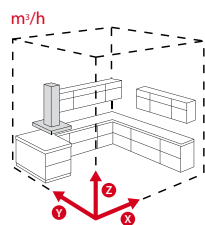

DUNSTABZUGS-
HAUBEN

Mit einer großen Auswahl an Stilrichtungen die etwas für alle Geschmäcker und Budgets bietet, wird die PYRAMIS Palette von Dunstabzugshauben durch gehobene Qualität und starke Leistungsdaten gekennzeichnet. Sie beinhalten klare Linienführungen, klassische Kurven und sorgsam ausgewählte Materialien. Alle Modelle bieten hohe Abluftleistungen in Kombination mit niedriger Geräuschbelastung, um ein sauberes und geruchsfreies Küchen-Umfeld zu gewährleisten. Für ausführliche technische Informationen verweisen wir auf unsere Homepage www.pyramisgroup.de.

> Wählen Sie die richtige Dunstabzugshaube für Ihre Küchenplanung

PYRAMIS bietet immer die richtige Auswahl an Dunstabzugshauben für jede Küchenplanung an. Die Absaugleistung richtet sich nach:

- der Größe der Küche
- der Größe des Kochbereiches
- der Anzahl und Größe der Kochzonen

Wir berechnen die Größe des Raumes in Kubikmetern und dann wird diese mit Faktor 12 multipliziert. (Eine effiziente Dunstabzugshaube sollte die Luft in der Küche 12 Mal pro Stunde umschlagen).

Beispiel:

Größe der Küche: 6 Meter Länge. 3 Meter Breite. 2,50 Meter Höhe.

Das Volumen der Küche entspricht Länge x Breite x Höhe: $6 \times 3 \times 2,5 = 45\text{m}^3$.

Wenn man berücksichtigt, dass die Luft in der Küche 12 Mal pro Stunde umgeschlagen werden soll, beträgt die benötigte Absaugleistung $12 \times 45\text{m}^3 = 540\text{m}^3$.

Also sollte die empfohlene Dunstabzugshaube eine Absaugleistung von mindestens **540m³/h** haben.