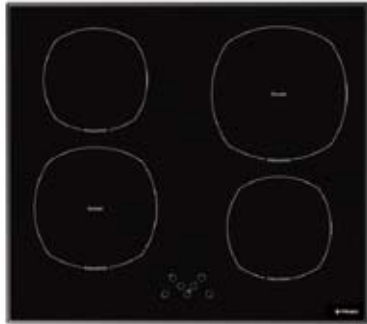

Kochfeld 58 Induktion 432 Touch Facette

AUTARK

Artikel-Nummer

030051901

Preis

940,00€

4 Induktions-Kochzonen:

Abmessungen: 580 x 510mm

Sensorschaltung Touch-Control

9 Leistungsstufen über Slider

Sicherheits-Verriegelung

Restwärmeanzeige

Zeitschaltuhr

Überlaufschutz (O.S.D.)

2 Booster Zonen