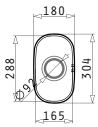

Außenabmessungen: 180 x 304mm
Beckenabmessungen: 165 x 288 x 120mm
Unterschrank-Breite: 30cm
Kein Überlauf im Becken (als Restebecken einzuplanen)