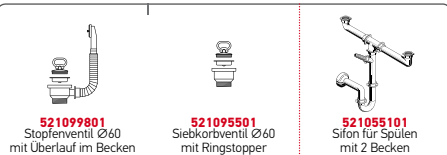

Oberfläche	Artikel-Nummer	Becken Position	Ventil	Preis
GLATT	<b>100118502</b>	Reversibel Ohne Hahnlöcher	Ø60mm Ø60mm	<b>195,00€</b>

Passendes Zubehör

Allseitig abgekantet

Beinhaltetes Zubehör

Empfohlene Armatur