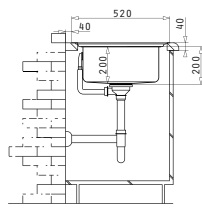

Passendes Zubehör

Beinhaltetes Zubehör

OLYNTHOS  
SERIE  
ELEGANT

OLYNTHOS (100X52) 1B 1D

**NEU!**  
VERFÜGBAR  
AB  
OKTOBER  
2014

Spülenmaß: 1000 x 520mm  
Beckenabmessungen: 450 x 400 x 200mm  
Unterschrank-Breite: **50cm**  
Überlauf im Becken