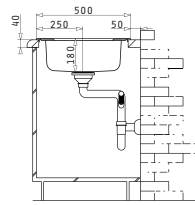

ATHENA  
SERIE  
PREMIUM

ATHENA (62X50) 1B 1D

Spülenmaß: 620 x 500mm  
Beckenabmessungen: 340 x 400 x 180mm  
Unterschrank-Breite: 45cm  
Überlauf im Becken

Oberfläche	Artikel-Nummer	Becken Position	Ventil	Preis
POLIERT	101104712	Reversibel 1+1 Hahnlöcher	Ø92mm	210,00€