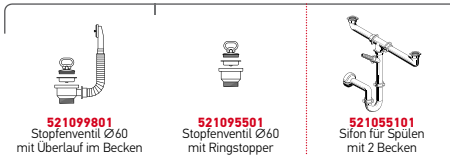

Beinhaltetes Zubehör