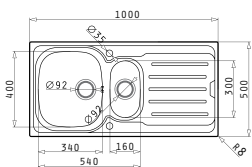

VERA (86X50) 1B 1D

Spülenmaß: 860 x 500mm
Beckenabmessungen: 340 x 400 x 150mm
Unterschrank-Breite: 45cm
Überlauf im Becken

Oberfläche	Artikel-Nummer	Becken Position	Ventil	Preis
POLIERT	101101712	Reversibel 1+1 Hahnlöcher	Ø92mm	230,00€

EASYFIX™

Empfohlene Armatur

ALADIA

Passendes Zubehör

525004801
Holzschneidbrett

525002801
Geschirrkorb
Edelstahl

001161425
Sifon mit flexiblem
Abgang und GS-Anschluss

Beinhaltetes Zubehör

VERA (100X50) 1 1/2B 1D

Spülenmaß: 1000 x 500mm
Beckenabmessungen: 340 x 400 x 150mm / 160 x 300 x 90mm
Unterschrank-Breite: 60cm
Überlauf im Becken

Oberfläche	Artikel-Nummer	Becken Position	Ventil	Preis
POLIERT	101101812	Reversibel 1+1 Hahnlöcher	Ø92mm Ø92mm	295,00€

EASYFIX™

Empfohlene Armatur

ALADIA

Passendes Zubehör

525004801
Holzschneidbrett

525002801
Geschirrkorb
Edelstahl

001161425
Sifon mit flexiblem
Abgang und GS-Anschluss

Beinhaltetes Zubehör

001161428
Drehexcenter-Siebkorventil Ø92 mit Überlauf im
Becken & Siebkorbventil Ø92

525000801
Restebeckeneinsatz
Kunststoff