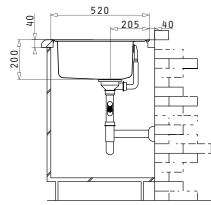

PELLA (41X52) 1B

Spülenmaß: 410 x 520mm
Beckenabmessungen: 340 x 400 x 200mm
Unterschrank-Breite: **40cm**
Überlauf im Becken

Oberfläche	Artikel-Nummer	Hahnlöcher	Ventil	Preis
POLIERT	108910901	2 Hahnlöcher	Ø92mm	610,00€

Empfohlene Armatur

ARIA

Passendes Zubehör

521004301
Sink & Shower
Cover

Beinhaltetes Zubehör

521055801
Sifon für Spülen
mit einem Becken

PELLA (47X52) 1B

Spülenmaß: 470 x 520mm
Beckenabmessungen: 400 x 400 x 200mm
Unterschrank-Breite: **45cm**
Überlauf im Becken

Oberfläche	Artikel-Nummer	Hahnlöcher	Ventil	Preis
POLIERT	108911001	2 Hahnlöcher	Ø92mm	640,00€

Empfohlene Armatur

GUSTO BASIC

Passendes Zubehör

043000201
Glasschneidbrett

043001201
Restebeckeneinsatz
Edelstahl

521004301
Sink & Shower
Cover

Beinhaltetes Zubehör

521055801
Sifon für Spülen
mit einem Becken