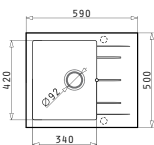

**GRANIT FARBEN**

**Karton beinhaltet: Siebkorbventil Ø92mm & Sifon.**

PYRAGRANITE-SPÜLEN

**PYRAGRANITE ALAZIA (59X50) 1B 1D**

**NEU!**

Spülenmaß: 590 x 500mm  
 Beckenabmessungen: 340 x 420 x 205mm  
 Unterschrank-Breite: **45cm**  
 Überlauf im Becken