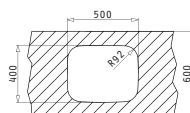

Außenabmessungen: 523 x 424mm
Beckenabmessungen: 500 x 400 x 200mm
Unterschrank-Breite: **60cm**
Überlauf im Becken