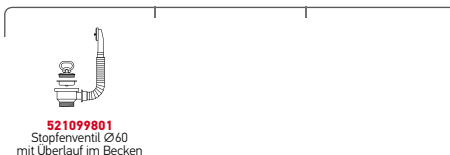

Passendes Zubehör

Beinhaltetes Zubehör

Einbau

Empfohlene Armatur

CRETA 1B 1D MARGARITA

Spülenmaß: 755 x 480mm  
 Beckenabmessungen: 340 x 400 x 150mm  
 Unterschrank-Breite: 45cm  
 Überlauf im Becken

Oberfläche	Artikel-Nummer	Becken Position	Ventil	Preis
GLATT	<b>100154105</b>	Reversibel Ohne Hahnlöcher	Ø60mm	<b>125,00€</b>