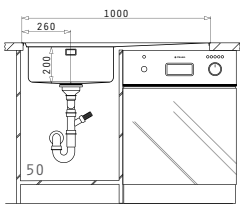

Passendes Zubehör

Beinhaltetes Zubehör

OLYNTHOS  
SERIE  
ELEGANT

OLYNTHOS (100X52) 1B 1D

**NEU!**  
VERFÜGBAR  
AB  
OKTOBER  
2014

Spülenmaß: 1000 x 520mm  
Beckenabmessungen: 450 x 400 x 200mm  
Unterschrank-Breite: **50cm**  
Überlauf im Becken