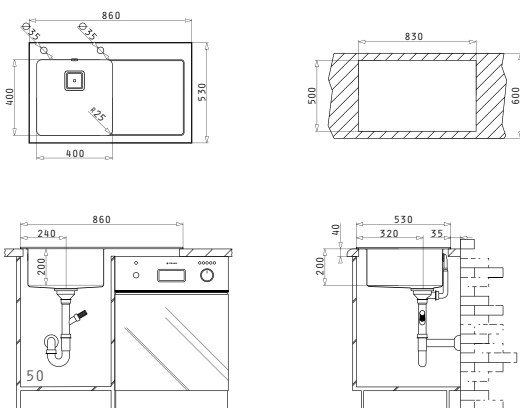

CRYSTALON (86X53) 1B 1D WEISS

**EXTRA WEISS!**

Spülenmaß: 860 x 530mm  
Beckenabmessungen: 400 x 400 x 200mm  
Unterschrank-Breite: 50cm  
Überlauf im Becken

Oberfläche	Artikel-Nummer	Hahnlöcher	Ventil	Preis
EDELSTAHL & WEISSES GLAS	<b>109504530</b>	2 Hahnlöcher Becken links	Quadratisch	<b>1.350,00€</b>
EDELSTAHL & WEISSES GLAS	<b>109504430</b>	2 Hahnlöcher Becken rechts	Quadratisch	<b>1.350,00€</b>