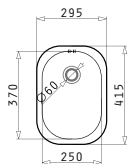

Spülenmaß: 295 x 415mm
Beckenabmessungen: 250 x 370 x 150mm
Unterschrank-Breite: **30cm**
Überlauf im Becken