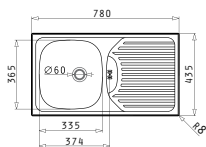

Spülenmaß: 780 x 435mm
Beckenabmessungen: 335 x 365 x 150mm
Unterschrank-Breite: **45cm**
Überlauf in Abtropffläche