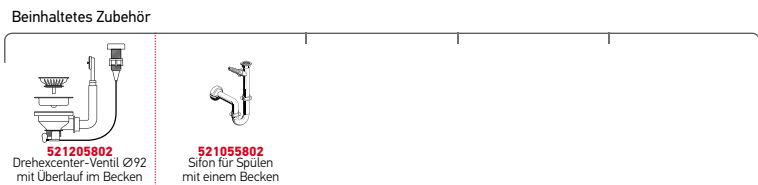

521055802
Sifon für Spülen mit einem Becken