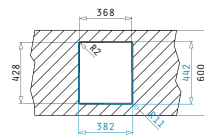

FLÄCHENBÜNDIGER EINBAU