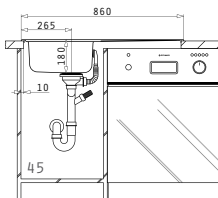

ATHENA (79X50) 2B

NEU!

Spülenmaß: 790 x 500mm
Beckenabmessungen: 340 x 400 x 165mm / 340 x 400 x 165mm
Unterschrank-Breite: 80cm
Überlauf im Becken

Oberfläche	Artikel-Nummer	Hahnlöcher	Ventil	Preis
POLIERT	101100612	1 Hahnlöch	Ø92mm Ø92mm	275,00€

EASYFIX™

Empfohlene Armatur

Passendes Zubehör

525004501
Holzschneidbrett

525004401
Geschirrkorb
Edelstahl

521004301
Sink & Shower
Cover

Beinhaltetes Zubehör

521097301
Siebkorbventil Ø92
mit Überlauf im Becken

521097201
Siebkorbventil
Ø92

ATHENA (86X50) 1B 1D

Spülenmaß: 860 x 500mm
Beckenabmessungen: 340 x 400 x 180mm
Unterschrank-Breite: 45cm
Überlauf im Becken

Oberfläche	Artikel-Nummer	Becken Position	Ventil	Preis
POLIERT	101100112	Reversibel 1+1 Hahnlöcher	Ø92mm	280,00€

EASYFIX™

Empfohlene Armatur

Passendes Zubehör

525006501
Holzschneidbrett

525006401
Geschirrkorb
Edelstahl

521058301
Raumsparsifon für
Spülen mit einem Becken

521004301
Sink & Shower
Cover

Beinhaltetes Zubehör