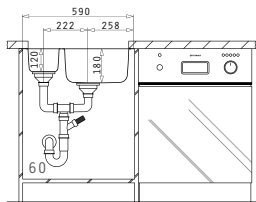

Ausfrässhablone beiliegend