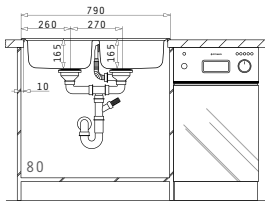

ATHENA (79X50) 2B

NEU!

Spülenmaß: 790 x 500mm
Beckenabmessungen: 340 x 400 x 165mm / 340 x 400 x 165mm
Unterschrank-Breite: 80cm
Überlauf im Becken

Oberfläche	Artikel-Nummer	Hahnlöcher	Ventil	Preis
POLIERT	101100612	1 Hahnlöch	Ø92mm Ø92mm	275,00€

EASYFIX™

Empfohlene Armatur

Passendes Zubehör

525004501
Holzschneidbrett

525004401
Geschirrkorb
Edelstahl

521004301
Sink & Shower
Cover

Beinhaltetes Zubehör

521097301
Siebkorbventil Ø92
mit Überlauf im Becken

521097201
Siebkorbventil
Ø92

ATHENA (86X50) 1B 1D

Spülenmaß: 860 x 500mm
Beckenabmessungen: 340 x 400 x 180mm
Unterschrank-Breite: 45cm
Überlauf im Becken

Oberfläche	Artikel-Nummer	Becken Position	Ventil	Preis
POLIERT	101100112	Reversibel 1+1 Hahnlöcher	Ø92mm	280,00€

EASYFIX™

Empfohlene Armatur

Passendes Zubehör

525006501
Holzschneidbrett

525006401
Geschirrkorb
Edelstahl

521058301
Raumsparsifon für
Spülen mit einem Becken

521004301
Sink & Shower
Cover

Beinhaltetes Zubehör