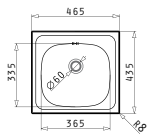

Spülenmaß: 465 x 435mm
Beckenabmessungen: 365 x 335 x 150mm
Unterschrank-Breite: **40cm**
Überlauf im Becken