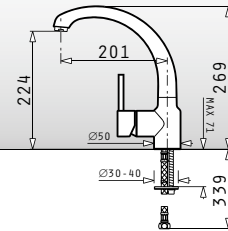

classic **Armonica**

Einhebelmischer mit erhöhtem Auslauf