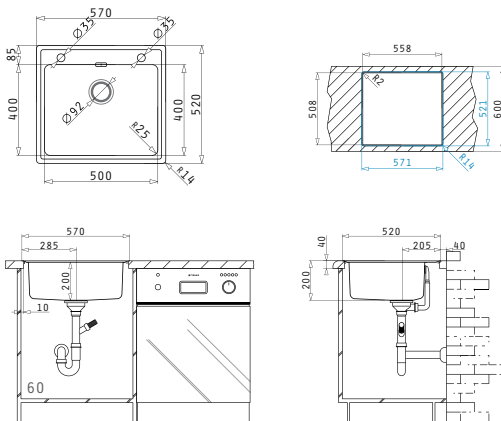

**521004301**  
Sink & Shower  
Cover

Beinhaltetes Zubehör

**521102401**  
Drehexcenter-Ventil Ø92  
mit Überlauf im Becken

**521055801**  
Sifon für Spülen  
mit einem Becken

PELLA (57X52) 1B

Spülenmaß: 570 x 520mm  
Beckenabmessungen: 500 x 400 x 200mm  
Unterschrank-Breite: 60cm  
Überlauf im Becken