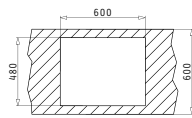

ATHENA  
SERIE  
PREMIUM

ATHENA (62X50) 1B 1D

Spülenmaß: 620 x 500mm  
Beckenabmessungen: 340 x 400 x 180mm  
Unterschrank-Breite: 45cm  
Überlauf im Becken

Oberfläche	Artikel-Nummer	Becken Position	Ventil	Preis
POLIERT	101104712	Reversibel 1+1 Hahnlöcher	Ø92mm	210,00€