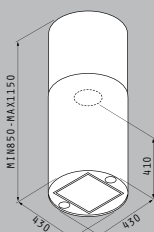

Randabsaugung