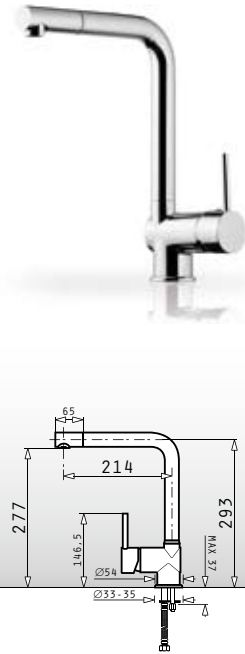

elegant **Cresento**

Küchen-Armatur im Profi-Design mit flexibler Schlauchbrause

elegant **Mini Cresento**

Professionally designed mixer tap with flexible spout

elegant **Aladia** ohne Schlauchbrause

Küchen-Armatur mit rechteckiger Linienführung, Auslauf schwenkbar