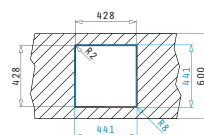

FLÄCHENBÜNDIGER EINBAU

Oberfläche	Einbauvariante	Artikel-Nummer	Ventil	Preis
GEBÜRSTET	UNTERBAU	100090201	Ø92mm	510,00€
GEBÜRSTET	FLÄCHENBÜNDIG	100090801	Ø92mm	560,00€

Passendes Zubehör

043000201 Glasschneidbrett	043001201 Restebeckeneinsatz Edelstahl	521004301 Sink & Shower Cover	521102101 Drehexcenter-Ventil Ø92 mit Überlauf im Becken

Beinhaltetes Zubehör

521101701 Siebkorbventil Ø92 mit Überlauf im Becken für Unterbau	521102601 Siebkorbventil Ø92 mit Überlauf im Becken für flächenbündigen Einbau