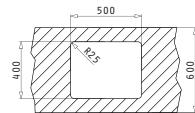

Passendes Zubehör

Beinhaltetes Zubehör

LUME (50X40) 1B

Außenabmessungen: 540 x 440mm  
Beckenabmessungen: 500 x 400 x 200mm  
Unterschrank-Breite: 60cm  
Überlauf im Becken

MONTAGE ALS UNTERBAU

Ausfrässhablone beiliegend