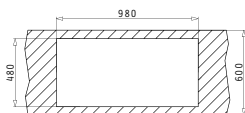

Karton beinhaltet: Drehexcenter Siebkorbventil Ø92mm & Sifon.

Passendes Zubehör

Empfohlene Armatur

PYRAGRANITE ALAZIA (100X50) 1 1/2B 1D

Spülenmaß: 1000 x 500mm  
Beckenabmessungen: 340 x 420 x 205mm / 160 x 340 x 150mm  
Unterschrank-Breite: 60cm  
Überlauf im Becken