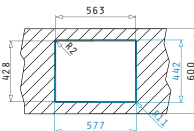

FLÄCHENBÜNDIGER EINBAU

Ausrässhablone beiliegend

Passendes Zubehör

043000201 Glasschneidbrett	043001201 Restebeckeneinsatz Edelstahl	521004301 Sink & Shower Cover	521102101 Drehcenter-Ventil Ø92 mit Überlauf im Becken

Beinhaltetes Zubehör

521102601 Siebkorbventil Ø92 mit Überlauf im Becken	521058501 Raumsparsifen für Spülen mit 1 1/2 Becken