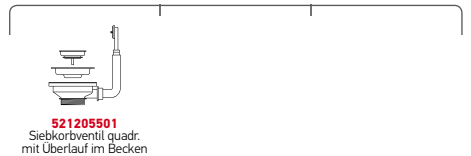

Passendes Zubehör

Beinhaltetes Zubehör

TETRAGON  
SERIE  
ELEGANT

TETRAGON (17X40) 1B

Außenabmessungen: 210 x 440mm  
Beckenabmessungen: 170 x 400 x 140mm  
Unterschrank-Breite: 30cm  
Überlauf im Becken

MONTAGE ALS UNTERBAU