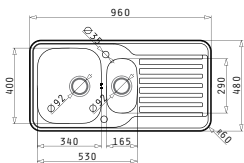

SPACE MINI 1B 1D

Spülenmaß: 800 x 480mm
Beckenabmessungen: 340 x 400 x 180mm
Unterschrank-Breite: **45cm**
Überlauf im Becken

Oberfläche	Artikel-Nummer	Becken Position	Ventil	Preis
POLIERT	108745012	Reversibel 1+1 Hahnlöcher	Ø92mm	270,00€

EASYFIX™

Empfohlene Armatur

ARMONICA

Passendes Zubehör

 525004701 Holzschneidbrett	 525004201 Geschirrkorb Edelstahl	 525000401 Geschirrkorb weiß	 521058301 Raumsparsifon für Spülen mit einem Becken

Beinhaltenes Zubehör

 001161427 Drehexcenter-Ventil Ø92 mit Überlauf im Becken

SPACE MINI 1 1/2B 1D

Spülenmaß: 960 x 480mm
Beckenabmessungen: 340 x 400 x 180mm / 165 x 290 x 120mm
Unterschrank-Breite: **60cm**
Überlauf im Becken

Oberfläche	Artikel-Nummer	Becken Position	Ventil	Preis
POLIERT	108753912	Reversibel 1+1 Hahnlöcher	Ø92mm Ø92mm	355,00€

EASYFIX™

Empfohlene Armatur

ARIATA

Passendes Zubehör

 100060001 Restbeckeneinsatz Edelstahl	 525000201 Restbeckeneinsatz Kunststoff	 525004701 Holzschneidbrett	 525004201 Geschirrkorb Edelstahl	 001161425 Sifon mit flexiblem Abgang und GS-Anschluss

Beinhaltenes Zubehör

 001161428 Drehexcenter-Siebkorbventil Ø92 mit Überlauf im Becken & Siebkorbventil Ø92