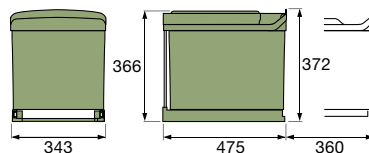

EINBAU-ABFALLSAMMLER SW 2-FACH

2-fach Trennung
Abmessungen: 372 x 343 x 475mm

Artikel-Nummer

038000301

Preis

140,00€

Gestell Schwarz

Eimer Kunststoff hellgrau

Inhalt 2 x 16 Liter

Zubehör Kompletdeckel (teilweise klappbar)

Schrankbreite ab 45cm