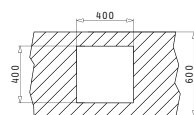

MONTAGE ALS UNTERBAU

Ausfrässhablone beiliegend