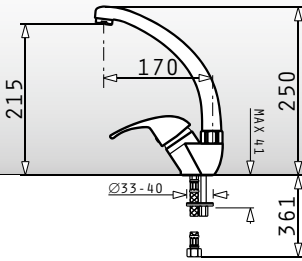

essential **Sereno**

Einhebelmischer mit erhöhtem Auslauf