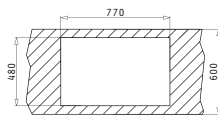

ATHENA (79X50) 2B

NEU!

Spülenmaß: 790 x 500mm
Beckenabmessungen: 340 x 400 x 165mm / 340 x 400 x 165mm
Unterschrank-Breite: 80cm
Überlauf im Becken

Oberfläche	Artikel-Nummer	Hahnlöcher	Ventil	Preis
POLIERT	101100612	1 Hahnlöch	Ø92mm Ø92mm	275,00€

EASYFIX™

Empfohlene Armatur

Passendes Zubehör

525004501
Holzschneidbrett

525004401
Geschirrkorb
Edelstahl

521004301
Sink & Shower
Cover

Beinhaltetes Zubehör

521097301
Siebkorbventil Ø92
mit Überlauf im Becken

521097201
Siebkorbventil
Ø92

ATHENA (86X50) 1B 1D

Spülenmaß: 860 x 500mm
Beckenabmessungen: 340 x 400 x 180mm
Unterschrank-Breite: 45cm
Überlauf im Becken

Oberfläche	Artikel-Nummer	Becken Position	Ventil	Preis
POLIERT	101100112	Reversibel 1+1 Hahnlöcher	Ø92mm	280,00€

EASYFIX™

Empfohlene Armatur

Passendes Zubehör

525006501
Holzschneidbrett

525006401
Geschirrkorb
Edelstahl

521058301
Raumsparsifon für
Spülen mit einem Becken

521004301
Sink & Shower
Cover

Beinhaltetes Zubehör