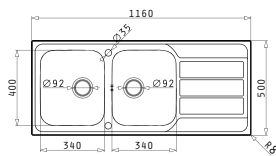

Oberfläche	Artikel-Nummer	Becken Position	Ventil	Preis
POLIERT	101102012	Reversibel 1+1 Hahnlöcher	Ø92mm Ø92mm	350,00€

Einbau

EASYFIX™