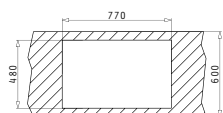

SPARTA (79X50) 1B 1D

Spülenmaß: 790 x 500mm  
Beckenabmessungen: 340 x 400 x 150mm  
Unterschrank-Breite: 45cm  
Überlauf im Becken

Oberfläche	Artikel-Nummer	Becken Position	Ventil	Preis
GLATT	<b>100131912</b>	Reversibel 1+1 Hahnlöcher	Ø92mm	<b>180,00€</b>
LEINEN	<b>100132212</b>	Reversibel 1+1 Hahnlöcher	Ø92mm	<b>205,00€</b>