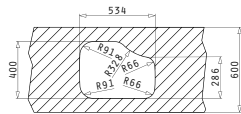

**521058301**  
Raumsparsifon für  
Spülen mit einem Becken

Beinhaltetes Zubehör

**001161427**  
Drehcenter-Ventil Ø92  
mit Überlauf im Becken

DIONE  
SERIE  
CLASSIC

DIONE (59X46) 1 1/2B LH UB

Spülenmaß: 590 x 456mm  
 Beckenabmessungen: 340 x 400 x 180mm / 165 x 290 x 120mm  
 Unterschrank-Breite: 60cm  
 Überlauf im Becken