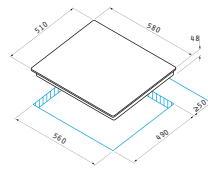

Kochfeld 58 Induktion 440 Touch

AUTARK

Artikel-Nummer

030025901

Preis

710,00€