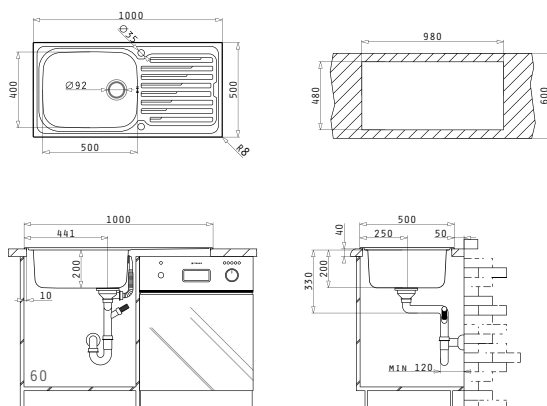

AMALTIA PLUS (100X50) 1B 1D

Spülenmaß: 1000 x 500mm  
Beckenabmessungen: 500 x 400 x 200mm  
Unterschrank-Breite: **60cm**  
Überlauf im Becken

Oberfläche	Artikel-Nummer	Becken Position	Ventil	Preis
<b>POLIERT</b>	<b>107121512</b>	Reversibel 1+1 Hahnlöcher	Ø92mm	<b>350,00€</b>