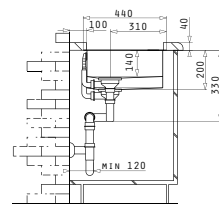

MONTAGE ALS UNTERBAU