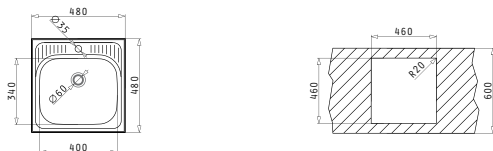

Oberfläche	Artikel-Nummer	Hahnlöcher	Ventil	Preis
GLATT	105054202	1 Hahnloch	Ø60mm	165,00€