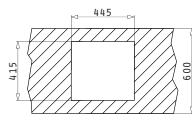

Spülenmaß: 465 x 435mm
Beckenabmessungen: 365 x 335 x 150mm
Unterschrank-Breite: **40cm**
Überlauf im Becken