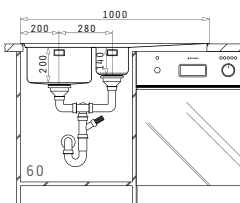

Empfohlene Armatur

GUSTO BASIC

Passendes Zubehör

Beinhaltetes Zubehör

OLYNTHOS (100X52) 1 1/2B 1D

**NEU!**  
VERFÜGBAR  
AB  
OKTOBER  
2014

Spülenmaß: 1000 x 520mm  
Beckenabmessungen: 340 x 400 x 200mm / 170 x 400 x 140mm  
Unterschrank-Breite: **60cm**  
Überlauf im Becken