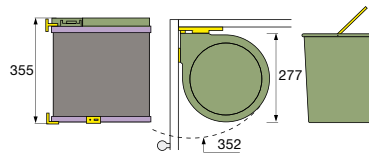

RUNDER ABFALLSAMMLER 13 weiß

Artikel-Nummer **038000701** Preis **29,00€**

Abmessungen: 355 x 277mm

- Eimer Kunststoff weiß
- Inhalt 13 Liter
- Zubehör Komplettdeckel (öffnet automatisch)
- Schrankbreite ab 40cm