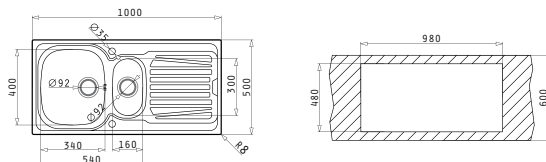

Oberfläche	Artikel-Nummer	Becken Position	Ventil	Preis
GLATT	100133212	Reversibel 1+1 Hahnlöcher	Ø92mm Ø92mm	260,00€
LEINEN	100133712	Reversibel 1+1 Hahnlöcher	Ø92mm Ø92mm	295,00€