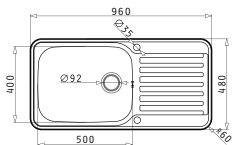

SPACE PLUS 1B

Spülenmaß: 610 x 480mm
Beckenabmessungen: 500 x 400 x 200mm
Unterschrank-Breite: 60cm
Überlauf im Becken

Oberfläche	Artikel-Nummer	Hahnlöcher	Ventil	Preis
POLIERT	108717402	1 Hahnloch	Ø92mm	260,00€

Einbau

EASYFIX™

Empfohlene Armatur

ROTA

Passendes Zubehör

525005201
Holzschneidbrett

521058301
Raumsparsifon für
Spülen mit einem Becken

Beinhaltetes Zubehör

521097301
Siebkorbventil Ø92
mit Überlauf im Becken

SPACE PLUS 1B 1D

Spülenmaß: 960 x 480mm
Beckenabmessungen: 500 x 400 x 200mm
Unterschrank-Breite: 60cm
Überlauf im Becken

Oberfläche	Artikel-Nummer	Becken Position	Ventil	Preis
POLIERT	108738812	Reversibel 1+1 Hahnlöcher	Ø92mm	340,00€

Einbau

EASYFIX™

Empfohlene Armatur

CONTRALTO

Passendes Zubehör

525005201
Holzschneidbrett

521058301
Raumsparsifon für
Spülen mit einem Becken

Beinhaltetes Zubehör

001161427
Drehcenter-Ventil Ø92
mit Überlauf im Becken