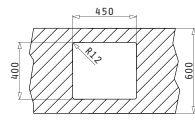

MONTAGE ALS UNTERBAU

Ausfrässhablone beiliegend