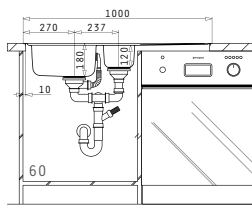

ATHENA EXTRA (100X50) 1 1/2B 1D FB

NEU!

Spülenmaß: 1000 x 500mm
Beckenabmessungen: 340 x 400 x 180mm / 165 x 290 x 120mm
Unterschrank-Breite: 60cm
Überlauf im Becken

Oberfläche	Artikel-Nummer	Becken Position	Ventil	Preis
POLIERT	101220112	Reversibel 1+1 Hahnlöcher	Ø92mm Ø92mm	520,00€

Empfohlene Armatur

Passendes Zubehör

Beinhaltetes Zubehör

ZEDA EXTRA (100X50) 1 1/2B 1D FB

NEU!

Spülenmaß: 1000 x 500mm
Beckenabmessungen: 340 x 400 x 180mm / 165 x 290 x 120mm
Unterschrank-Breite: 60cm
Überlauf im Becken

Oberfläche	Artikel-Nummer	Becken Position	Ventil	Preis
POLIERT	101220312	Reversibel 1+1 Hahnlöcher	Ø92mm Ø92mm	540,00€

Empfohlene Armatur

Passendes Zubehör

Beinhaltetes Zubehör