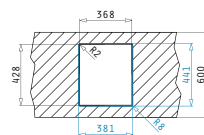

FLÄCHENBÜNDIGER EINBAU

Oberfläche	Einbauvariante	Artikel-Nummer	Ventil	Preis
GEBÜRSTET	UNTERBAU	100090101	Ø92mm	460,00€
GEBÜRSTET	FLÄCHENBÜNDIG	100090701	Ø92mm	510,00€

Passendes Zubehör

043000201 Glasschneidbrett	043001201 Restebeckeneinsatz Edelstahl	521004301 Sink & Shower Cover	521102101 Drehexcenter-Ventil Ø92 mit Überlauf im Becken

Beinhaltetes Zubehör

521101701 Siebkorbventil Ø92 mit Überlauf im Becken für Unterbau	521102601 Siebkorbventil Ø92 mit Überlauf im Becken für flächenbündigen Einbau