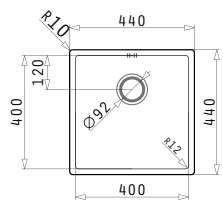

Passendes Zubehör

Beinhaltetes Zubehör

ASTRIS (40X40) 1B

Außenabmessungen: 440 x 440mm  
 Beckenabmessungen: 400 x 400 x 200mm  
 Unterschrank-Breite: 45cm  
 Überlauf im Becken

MONTAGE ALS UNTERBAU

Ausfrässhablone beiliegend