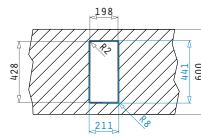

FLÄCHENBÜNDIGER EINBAU