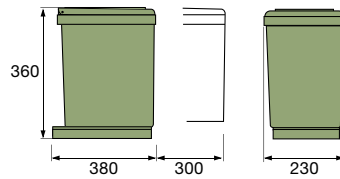

EINBAU-ABFALLSAMMLER 2x7,5

Artikel-Nummer **038000501** Preis **55,00€**

2-fach Trennung
Abmessungen: 360 x 230 x 380mm

- Gestell Grau
- Eimer Kunststoff hellgrau
- Inhalt 2 x 7,5 Liter
- Zubehör Komplettdeckel (teilweise klappbar)
- Schrankbreite ab 30cm