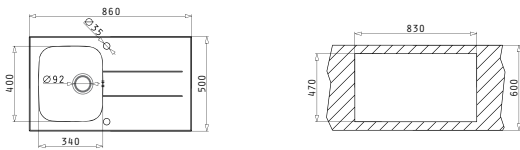

Oberfläche	Artikel-Nummer	Becken Position	Ventil	Preis
EDELSTAHL & SCHWARZES GLAS	109501230	Reversibel 1+1 Hahnlöcher	∅92mm	920,00€