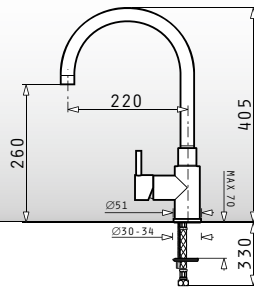

premium **Legato**

Einhebelmischer aus massivem Edelstahl