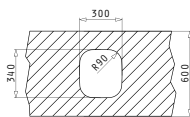

Außenabmessungen: 322 x 359mm
Beckenabmessungen: 300 x 340 x 170mm
Unterschrank-Breite: 40cm
Überlauf im Becken