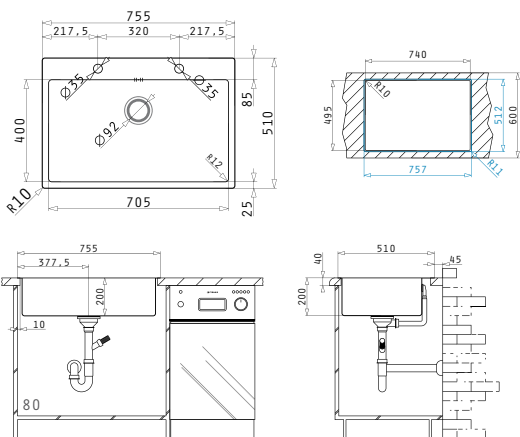

Beinhaltetes Zubehör

<b>521102401</b> Drehexcenter-Ventil Ø92 mit Überlauf im Becken	<b>521058301</b> Raumsparfüßion für Spülen mit einem Becken
---	---

ISTROS FB (75,5X51) 1B

**NEU!**

Spülenmaß: 755 x 510mm  
Beckenabmessungen: 705 x 400 x 200mm  
Unterschrank-Breite: **80cm**  
Überlauf im Becken