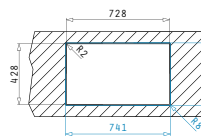

FLÄCHENBÜNDIGER EINBAU