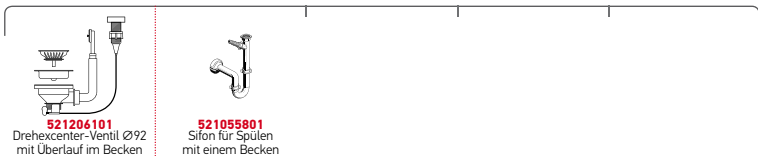

Beinhaltetes Zubehör