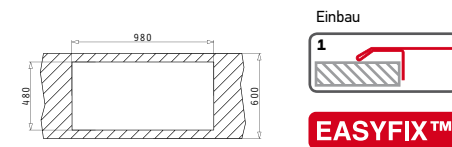

Passendes Zubehör

043000601 Glasschneidbrett	043001201 Restebeckeneinsatz Edelstahl	521004301 Sink & Shower Cover

Beinhaltetes Zubehör

521097201 Siebkörbventil Ø92	521102401 Drehexcenter-Ventil Ø92 mit Überlauf im Becken	521055201 Sifon für Spülen mit 1 1/2 Becken