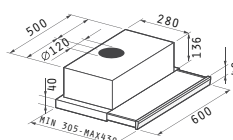

Flachschirmhaube NN1

ESSENTIAL

Artikel-Nummer

065012001

Preis

125,00€

Edelstahl

60cm

Schiebeschalter - 3 Geschwindigkeiten

Beleuchtung (2 x 25W)

Motor: 2 x 95W

Geräuschpegel: 51dB

Abluftleistung: 460m³/h

Metallfilter: 2

065915801

Kohlefilter
Erforderlich: 2

Preis: **14,00€**