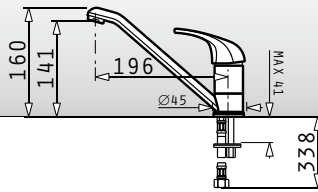

essential **Sereno**

Einhebelmischer mit erhöhtem Auslauf

essential **Fino**

Einhebelmischer mit schwenkbarem Auslauf

essential **Accel**

Einhebelmischer als Einstiegsmodell

Oberfläche: CHROM  
Artikel-Nummer: **096701003**  
Preis: **65,00€**