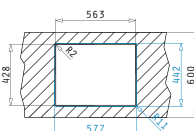

FLÄCHENBÜNDIGER EINBAU

Ausrässhablone beiliegend

Passendes Zubehör

043000201 Glasschneidbrett	043001201 Restebeckeneinsatz Edelstahl	521004301 Sink & Shower Cover	521102101 Drehcenter-Ventil Ø92 mit Überlauf im Becken

Beinhaltetes Zubehör

521102601 Siebkorbventil Ø92 mit Überlauf im Becken	521058501 Raumsparsifen für Spülen mit 1 1/2 Becken