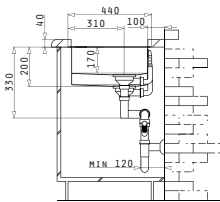

MONTAGE ALS UNTERBAU