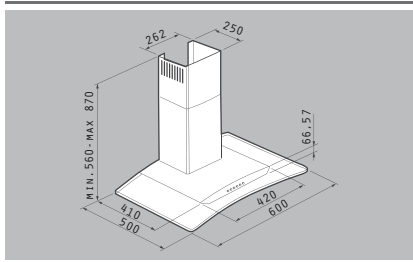

Artikel-Nummer		Preis
065014301	90cm	350,00€
065014001	60cm	295,00€

Sanft gebogener Schirm
aus Sicherheitsglas

Edelstahl
90cm / 60cm
Abluftleistung: 650m³/h
Geräuschpegel: 55dB

Motor: 1 x 190W
2 Halogenspots (à 50W)
Elektronische Bedientasten
Metallfilter: 1 (90cm), 1 (60cm)

065915801
Kohlefilter
Erforderlich: 2

Preis: 14,00€