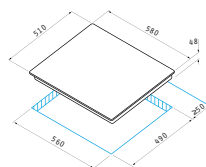

Kochfeld 58HL 436 Touch

AUTARK