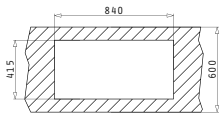

NEU!
VERFÜGBAR
AB
OKTOBER
2014

Farbe	Artikel-Nummer	Hahnlöcher	Ventil	Preis
SNOW	070009712	1+1 Hahnlöcher vorgebohrt	Ø92mm	330,00€
CARBON	070009812	1+1 Hahnlöcher vorgebohrt	Ø92mm	330,00€
BEIGE	070009912	1+1 Hahnlöcher vorgebohrt	Ø92mm	330,00€
MOCHA	070010012	1+1 Hahnlöcher vorgebohrt	Ø92mm	330,00€

GRANIT FARBEN

Karton beinhaltet: Drehexcenter Siebkorbventil Ø92mm & Sifon.

Spülenmaß: 860 x 435mm
Beckenabmessungen: 315 x 365 x 205mm
Unterschrank-Breite: **45cm**
Überlauf in der Abtropffläche

FESTIVO SNOW