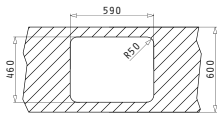

SPACE PLUS 1B

Spülenmaß: 610 x 480mm
Beckenabmessungen: 500 x 400 x 200mm
Unterschrank-Breite: 60cm
Überlauf im Becken

Oberfläche	Artikel-Nummer	Hahnlöcher	Ventil	Preis
POLIERT	108717402	1 Hahnloch	Ø92mm	260,00€

Einbau

EASYFIX™

Empfohlene Armatur

ROTA

Passendes Zubehör

525005201
Holzschneidbrett

521058301
Raumsparsifon für
Spülen mit einem Becken

Beinhaltetes Zubehör

521097301
Siebkorbventil Ø92
mit Überlauf im Becken

SPACE PLUS 1B 1D

Spülenmaß: 960 x 480mm
Beckenabmessungen: 500 x 400 x 200mm
Unterschrank-Breite: 60cm
Überlauf im Becken

Oberfläche	Artikel-Nummer	Becken Position	Ventil	Preis
POLIERT	108738812	Reversibel 1+1 Hahnlöcher	Ø92mm	340,00€

Einbau

EASYFIX™

Empfohlene Armatur

CONTRALTO

Passendes Zubehör

525005201
Holzschneidbrett

521058301
Raumsparsifon für
Spülen mit einem Becken

Beinhaltetes Zubehör

001161427
Drehcenter-Ventil Ø92
mit Überlauf im Becken