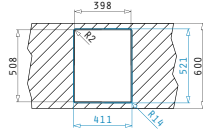

PELLA (41X52) 1B

Spülenmaß: 410 x 520mm
Beckenabmessungen: 340 x 400 x 200mm
Unterschrank-Breite: **40cm**
Überlauf im Becken

Oberfläche	Artikel-Nummer	Hahnlöcher	Ventil	Preis
POLIERT	108910901	2 Hahnlöcher	Ø92mm	610,00€

Empfohlene Armatur

ARIA

Passendes Zubehör

521004301
Sink & Shower
Cover

Beinhaltetes Zubehör

521055801
Sifon für Spülen
mit einem Becken

PELLA (47X52) 1B

Spülenmaß: 470 x 520mm
Beckenabmessungen: 400 x 400 x 200mm
Unterschrank-Breite: **45cm**
Überlauf im Becken

Oberfläche	Artikel-Nummer	Hahnlöcher	Ventil	Preis
POLIERT	108911001	2 Hahnlöcher	Ø92mm	640,00€

Empfohlene Armatur

GUSTO BASIC

Passendes Zubehör

043000201
Glasschneidbrett

043001201
Restebeckeneinsatz
Edelstahl

521004301
Sink & Shower
Cover

Beinhaltetes Zubehör

521055801
Sifon für Spülen
mit einem Becken