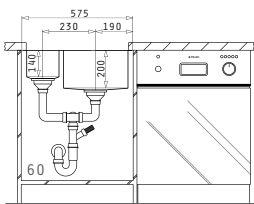

MONTAGE ALS UNTERBAU