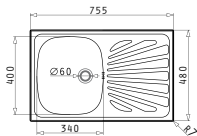

Passendes Zubehör

Beinhaltetes Zubehör

Einbau

Empfohlene Armatur

CRETA 1B 1D MARGARITA

Spülenmaß: 755 x 480mm  
 Beckenabmessungen: 340 x 400 x 150mm  
 Unterschrank-Breite: 45cm  
 Überlauf im Becken

Oberfläche	Artikel-Nummer	Becken Position	Ventil	Preis
GLATT	<b>100154105</b>	Reversibel Ohne Hahnlöcher	Ø60mm	<b>125,00€</b>