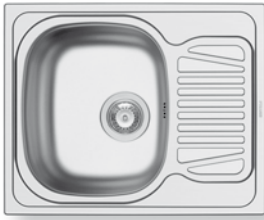

**001161428**  
Drehexcenter-Siebkorventil Ø92 mit Überlauf im  
Becken & Siebkorbventil Ø92

**525000801**  
Restebeckeneinsatz  
Kunststoff

SPARTA  
SERIE  
ESSENTIAL

SPARTA (62X50) 1B 1D

Spülenmaß: 620 x 500mm  
Beckenabmessungen: 340 x 400 x 150mm  
Unterschrank-Breite: 45cm  
Überlauf im Becken