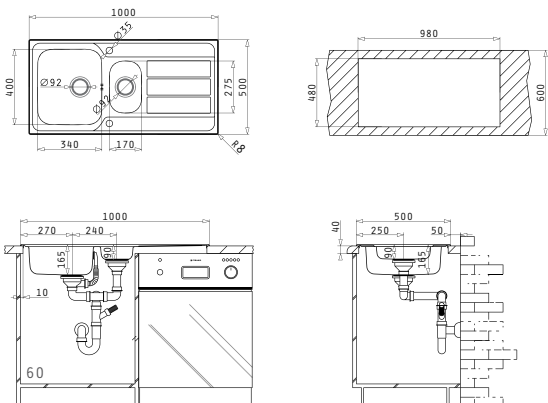

Beinhaltetes Zubehör

 <b>001161417</b> Drehcenter-Ventil Ø92 mit Überlauf in Abtropffläche	 <b>100065401</b> Resteschale Edelstahl		
---	--	--	--

ATHENA (100X50) 1 1/2B 1D

Spülenmaß: 1000 x 500mm  
 Beckenabmessungen: 340 x 400 x 165mm / 170 x 275 x 90mm  
 Unterschrank-Breite: 60cm  
 Überlauf im Becken