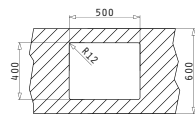

MONTAGE ALS UNTERBAU

Ausfrässhablone beiliegend