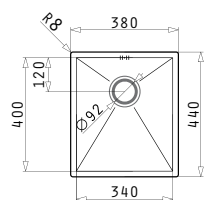

TETRAGON (17X40) 1B

Außenabmessungen: 210 x 440mm
Beckenabmessungen: 170 x 400 x 140mm
Unterschrank-Breite: 30cm
Überlauf im Becken

Oberfläche	Einbauvariante	Artikel-Nummer	Ventil	Preis
GEBÜRSTET	UNTERBAU	100090001	Ø92mm	395,00€
GEBÜRSTET	FLÄCHENBÜNDIG	100090601	Ø92mm	450,00€

Passendes Zubehör

043000201 Glasschneidbrett	521004301 Sink & Shower Cover	521102101 Drehexcenter-Ventil Ø92 mit Überlauf im Becken

Beinhaltetes Zubehör

521101701 Siebkorbventil Ø92 mit Überlauf im Becken für Unterbau	521102601 Siebkorbventil Ø92 mit Überlauf im Becken für flächenbündigen Einbau

TETRAGON (34X40) 1B

Außenabmessungen: 380 x 440mm
Beckenabmessungen: 340 x 400 x 200mm
Unterschrank-Breite: 40cm
Überlauf im Becken

Oberfläche	Einbauvariante	Artikel-Nummer	Ventil	Preis
GEBÜRSTET	UNTERBAU	100090101	Ø92mm	460,00€
GEBÜRSTET	FLÄCHENBÜNDIG	100090701	Ø92mm	510,00€

Passendes Zubehör

043000201 Glasschneidbrett	043001201 Restebeckeneinsatz Edelstahl	521004301 Sink & Shower Cover	521102101 Drehexcenter-Ventil Ø92 mit Überlauf im Becken

Beinhaltetes Zubehör

521101701 Siebkorbventil Ø92 mit Überlauf im Becken für Unterbau	521102601 Siebkorbventil Ø92 mit Überlauf im Becken für flächenbündigen Einbau

TETRAGON (40X40) 1B

Außenabmessungen: 440 x 440mm
Beckenabmessungen: 400 x 400 x 200mm
Unterschrank-Breite: 45cm
Überlauf im Becken

Oberfläche	Einbauvariante	Artikel-Nummer	Ventil	Preis
GEBÜRSTET	UNTERBAU	100090201	Ø92mm	510,00€
GEBÜRSTET	FLÄCHENBÜNDIG	100090801	Ø92mm	560,00€

Passendes Zubehör

043000201 Glasschneidbrett	043001201 Restebeckeneinsatz Edelstahl	521004301 Sink & Shower Cover	521102101 Drehexcenter-Ventil Ø92 mit Überlauf im Becken

Beinhaltetes Zubehör