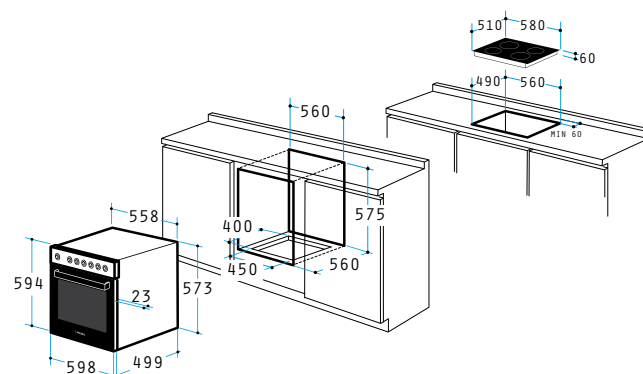

**Edelstahl
Rahmen**

4 Hi-Light-Kochzonen:

Ø120mm / 1200W

Ø180mm / 1800W

Ø120mm / 1200W

Ø180mm / 1800W

Abmessungen: 580 x 510mm

9 Leistungsstufen

Restwärmanzeige