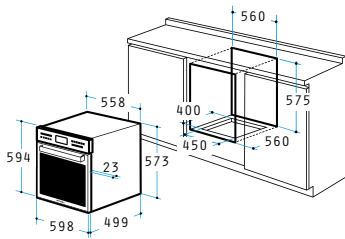

Ar. Number

Preis

Backofen 60IN 1120 Inox Steel Touch

034012403¹

1.140,00€

SEPARAT

Abmessungen: 598 x 594 x 522mm

11 Backofenfunktionen

Nutzbares Volumen: 56 Liter

Edelstahl Touch-Control Steuerung

Digitale Programmierbarkeit

Eieruhr

Zeitschaltuhr

Dreifach-Verglasung

Innentür abnehmbar

Querstromlüfter

1 Rost

2 Backbleche

Außenabmessungen: 462 x 368 x 45mm

Abmessungen innen: 412 x 292 x 45mm

Seitliche Führungsschienen

Teleskop-Schienen

Anti-Finger Behandlung

Easy-to-clean Email

Energieeffizienzklasse A