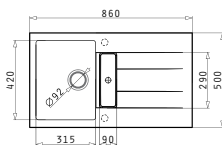

NEU!
VERFÜGBAR
AB
OKTOBER
2014

Farbe	Artikel-Nummer	Hahnlöcher	Ventil	Preis
SNOW	070010112	1+1 Hahnlöcher vorgebohrt	Ø92mm	380,00€
CARBON	070010212	1+1 Hahnlöcher vorgebohrt	Ø92mm	380,00€
BEIGE	070010312	1+1 Hahnlöcher vorgebohrt	Ø92mm	380,00€
MOCHA	070010412	1+1 Hahnlöcher vorgebohrt	Ø92mm	380,00€

GRANIT FARBEN

Karton beinhaltet: Drehexcenter Siebkorbventil Ø92mm & Sifon.

Spülenmaß: 860 x 500mm
Beckenabmessungen: 315 x 420 x 205mm / 90 x 290 x 66mm
Unterschrank-Breite: **50cm**
Überlauf im Restebecken