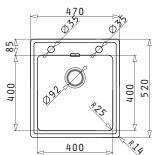

PELLA (41X52) 1B

Spülenmaß: 410 x 520mm
Beckenabmessungen: 340 x 400 x 200mm
Unterschrank-Breite: **40cm**
Überlauf im Becken

Oberfläche	Artikel-Nummer	Hahnlöcher	Ventil	Preis
POLIERT	108910901	2 Hahnlöcher	Ø92mm	610,00€

Empfohlene Armatur

ARIA

Passendes Zubehör

521004301
Sink & Shower
Cover

Beinhaltetes Zubehör

521055801
Sifon für Spülen
mit einem Becken

PELLA (47X52) 1B

Spülenmaß: 470 x 520mm
Beckenabmessungen: 400 x 400 x 200mm
Unterschrank-Breite: **45cm**
Überlauf im Becken

Oberfläche	Artikel-Nummer	Hahnlöcher	Ventil	Preis
POLIERT	108911001	2 Hahnlöcher	Ø92mm	640,00€

Empfohlene Armatur

GUSTO BASIC

Passendes Zubehör

043000201
Glasschneidbrett

043001201
Restebeckeneinsatz
Edelstahl

521004301
Sink & Shower
Cover

Beinhaltetes Zubehör

521055801
Sifon für Spülen
mit einem Becken