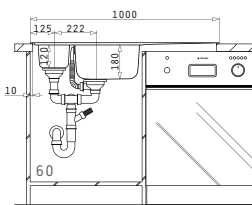

Beinhaltetes Zubehör

 <b>001161428</b> Drehcenter-Siebkorbventil Ø92 mit Überlauf im Becken & Siebkorbventil Ø92	 <b>100060001</b> Restebeckeneinsatz Edelstahl
--	--

AMALTIA EXTRA (100X50) 1 1/2B 1D

Spülenmaß: 1000 x 500mm  
 Beckenabmessungen: 165 x 290 x 120mm / 340 x 400 x 180mm  
 Unterschrank-Breite: **60cm**  
 Überlauf im Becken