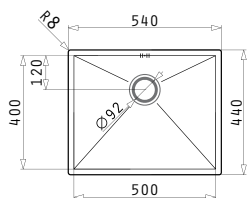

MONTAGE ALS UNTERBAU