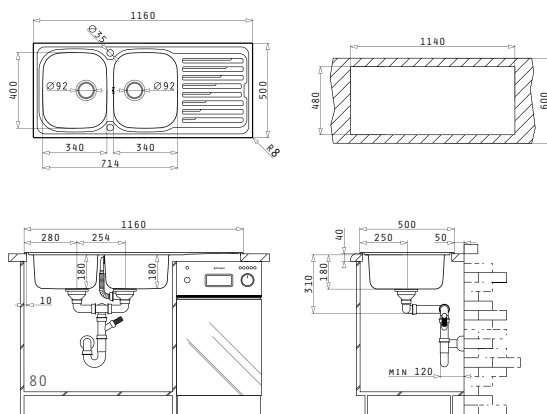

Spülenmaß: 1160 x 500mm
Beckenabmessungen: 340 x 400 x 180mm / 340 x 400 x 180mm
Unterschrank-Breite: **80cm**
Überlauf im Becken