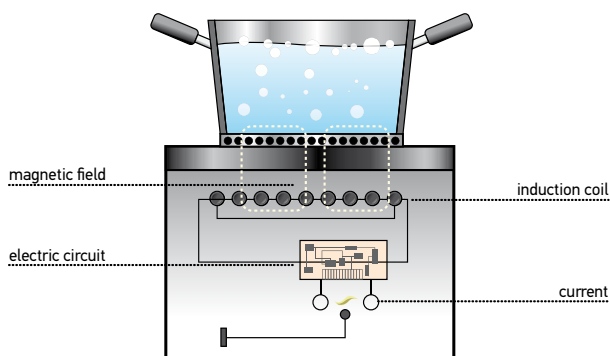

So kann die Kochzeit um bis zu 50% gegenüber herkömmlich beheizten Glaskeramik-Kochfeldern reduziert werden, und damit Kosten und Energie eingespart werden. Zudem sind Induktions-Kochfelder sehr leicht zu reinigen, weil kein Gargut auf der Oberfläche einbrennen kann und einfach weggewischt werden kann.