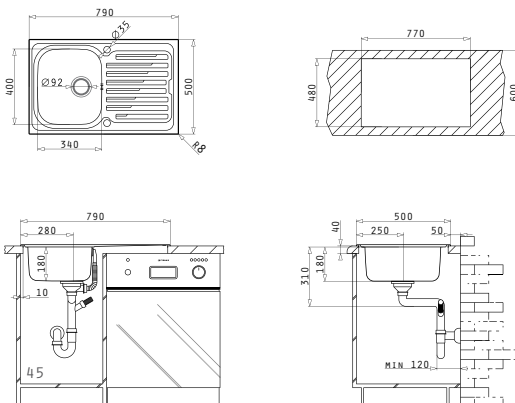

Oberfläche	Artikel-Nummer	Becken Position	Ventil	Preis
POLIERT	107119712	Reversibel 1+1 Hahnlöcher	Ø92mm	245,00€
LEINEN	107119812	Reversibel 1+1 Hahnlöcher	Ø92mm	295,00€

EASYFIX™

Empfohlene Armatur

ARMONICA

Passendes Zubehör

 525004701 Holzschneidbrett	 525004201 Geschirrkorb Edelstahl	 525000401 Geschirrkorb weiß	 521058301 Raumsparion für Spülen mit einem Becken

Beinhaltetes Zubehör

 001161427 Drehexcenter-Ventil Ø92 mit Überlauf im Becken