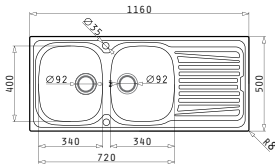

Empfohlene Armatur

**ALADIA**

SPARTA (116X50) 2B 1D

Spülenmaß: 1160 x 500mm  
 Beckenabmessungen: 340 x 400 x 150mm / 340 x 400 x 150mm  
 Unterschrank-Breite: 80cm  
 Überlauf im Becken

Oberfläche	Artikel-Nummer	Becken Position	Ventil	Preis
GLATT	<b>100133112</b>	Reversibel 1+1 Hahnlöcher	Ø92mm Ø92mm	<b>280,00€</b>