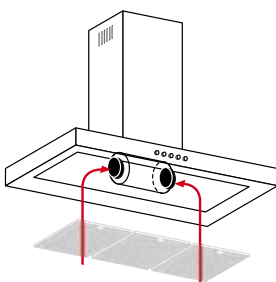

> Aktivkohlefilter

Kohlefilter binden alle Substanzen aus der abgesaugten Luft bevor diese nach außen geblasen oder umgewälzt wird. Die Sättigung hängt ab von der Intensität der Nutzung: Betriebsstunden, Art der zubereiteten Speisen und die Häufigkeit mit der die Metallfilter gereinigt werden. Kohlefilter können nicht gereinigt oder repariert werden, sondern müssen wenn nötig ersetzt werden.