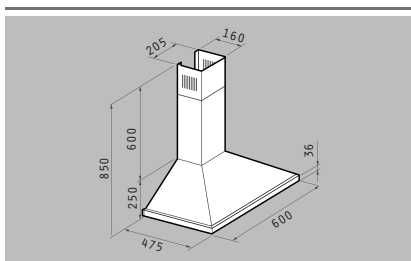

Edelstahl

60cm

Abluftleistung: 650m³/h

Geräuschpegel: 55dB

Motor: 1 x 190W

Beleuchtung (2 x 25W)

Drucktasten

Metallfilter: 2

065915801

Kohlefilter
Erforderlich: 2

Preis: **14,00€**