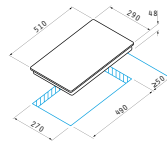

Kochfeld 29HL 238 Touch

AUTARK

NEU!

Artikel-Nummer

030025801

Preis

340,00€

2 Highlight-Kochzonen:

ø180mm / 1800W

ø145mm / 1200W

Abmessungen: 290 x 510mm

Sensorschaltung Touch-Control

9 Leistungsstufen

Sicherheits-Verriegelung

Restwärmeanzeige

Überlaufschutz (O.S.D.)

Kochfeld 58RD 431 Knebel

AUTARK

Artikel-Nummer

030026002

Preis

515,00€

4 Highlight-Kochzonen:

ø145mm / 1200W

ø180mm / 1800W

ø180mm / 1800W

ø145mm / 1200W

Abmessungen: 580 x 510mm

Knebelschalter

Restwärmeanzeige

Kochfeld 29RD 233 Knebel

AUTARK

NEU!

Artikel-Nummer

034002501

Preis

330,00€

2 Strahlungs-Heizkörper:

ø180mm / 1800W

ø145mm / 1200W

Abmessungen: 290 x 510mm

Knebelschalter

Restwärmeanzeige