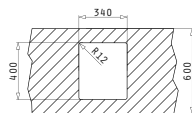

MONTAGE ALS UNTERBAU

Ausfrässhablone beiliegend