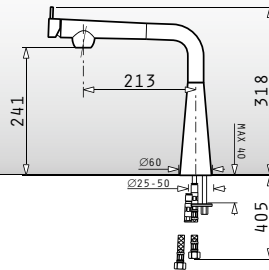

elegant **Aladia** mit Schlauchbrause

Küchen-Armatur mit rechteckiger Linienführung, Auslauf schwenkbar. Mit Schlauchbrause

elegant **Grazioso**

Eleganter Einhebelmischer mit Bedienhebel oben

elegant **Streto**