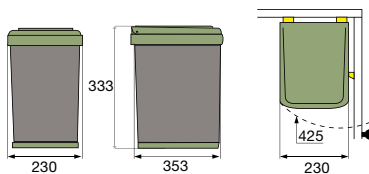

ECKIGER ABFALLSAMMLER 16 grau

Artikel-Nummer **038000801** Preis **85,00€**

Abmessungen: 333 x 230 x 353mm

- Eimer Edelstahl grau
- Inhalt 16 Liter
- Zubehör Komplettdeckel (öffnet automatisch)
- Schrankbreite ab 40cm