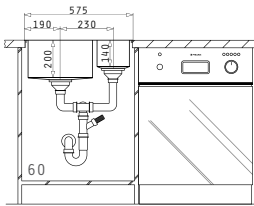

FLÄCHENBÜNDIGER EINBAU

Ausrüssschablone beiliegend

Passendes Zubehör

043000201 Glasschneidbrett	043001201 Restebeckeneinsatz Edelstahl	521004301 Sink & Shower Cover	521102101 Drehcenter-Ventil Ø92 mit Überlauf im Becken

Beinhaltenes Zubehör

521101701 Siebkorbventil Ø92 mit Überlauf im Becken für Unterbau	521102601 Siebkorbventil Ø92 mit Überlauf im Becken für flächenbündigen Einbau	521058501 Raumsparsifon für Spülen mit 1 1/2 Becken