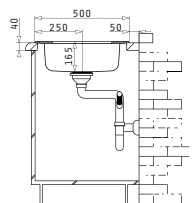

Oberfläche	Artikel-Nummer	Becken Position	Ventil	Preis
POLIERT	101102012	Reversibel 1+1 Hahnlöcher	Ø92mm Ø92mm	350,00€

Einbau

EASYFIX™