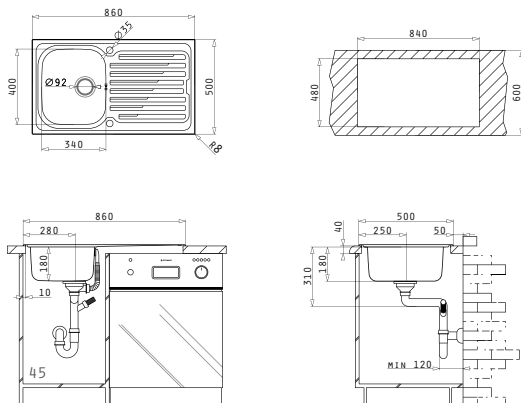

Spülenmaß: 860 x 500mm
Beckenabmessungen: 340 x 400 x 180mm
Unterschrank-Breite: 45cm
Überlauf im Becken