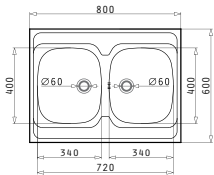

Spülenmaß: 800 x 600mm
Beckenabmessungen: 340 x 400 x 150mm / 340 x 400 x 150mm
Unterschrank-Breite: 80cm
Überlauf im Becken