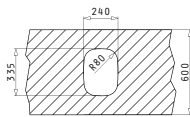

Außenabmessungen: 262 x 357mm
Beckenabmessungen: 243 x 332 x 150mm
Unterschrank-Breite: 30cm
Überlauf im Becken