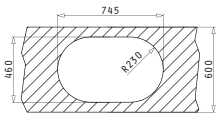

Spülenmaß: 765 x 480mm
Beckenabmessungen: Ø385 x 150mm
Unterschrank-Breite: **45cm**
Überlauf im Becken