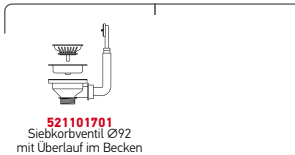

Beinhaltetes Zubehör