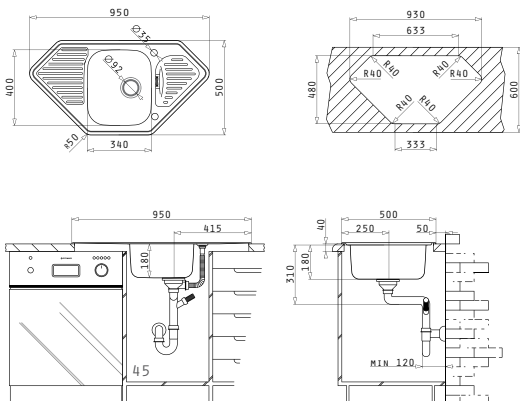

Beinhaltetes Zubehör

 <b>001161408</b> Drehcenter-Siebkorbventil Ø92 mit Überlauf im Becken & Siebkorbventil Ø60	 <b>100095001</b> Restebeckeneinsatz Edelstahl		
--	---	--	--

MEDUSA CORNER 1B 2D

Spülenmaß: 950 x 500mm  
 Beckenabmessungen: 340 x 400 x 180mm  
 Unterschrank-Breite: 45cm / Eckschrank ab 90/90cm  
 Überlauf in Abtropffläche