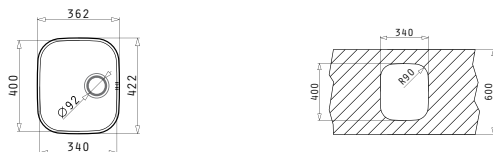

Oberfläche	Artikel-Nummer	Ventil	Preis
POLIERT	10009502	Ø92mm	140,00€