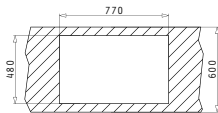

**525006601**  
 Holzschnidbrett

Empfohlene Armatur

**FESTIVO CARBON**

PYRAGRANITE ALAZIA (79X50) 1B 1D

Spülenmaß: 790 x 500mm  
Beckenabmessungen: 340 x 420 x 205mm  
Unterschrank-Breite: 45cm  
Überlauf im Becken