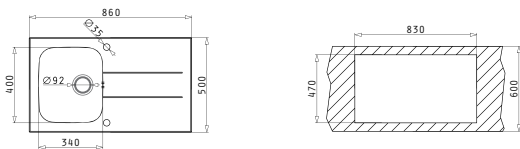

Oberfläche	Artikel-Nummer	Becken Position	Ventil	Preis
EDELSTAHL & WEISSSES GLAS	109501330	Reversibel 1+1 Hahnlöcher	∅92mm	1020,00€