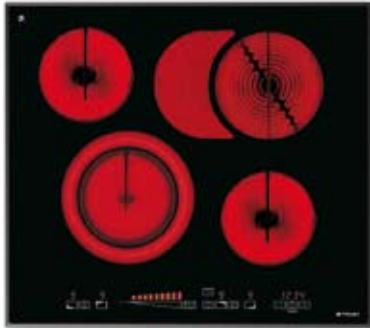

Artikel-Nummer

Preis

030029001

770,00€

Kochfeld 58HL 633 Touch Facette Slider

AUTARK

6 Highlight-Kochzonen:

- $\varnothing 145\text{mm} / 1200\text{W}$ $\varnothing 170 / 265\text{mm}, 1400 / 2200\text{W}$
- $\varnothing 120 / 210\text{mm}, 700 / 2100\text{W}$ $\varnothing 145\text{mm} / 1200\text{W}$

Abmessungen: 580 x 510mm

Sensorschaltung Touch-Control

9 Leistungsstufen über Slider

Sicherheits-Verriegelung

Restwärmanzeige

Zeitschaltuhr

Artikel-Nummer

Preis

030025002

750,00€