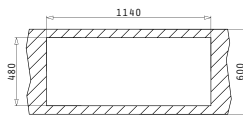

Spülenmaß: 1160 x 500mm  
 Beckenabmessungen: 340 x 400 x 165mm / 340 x 400 x 165mm  
 Unterschrank-Breite: 80cm  
 Überlauf im Becken

Oberfläche	Artikel-Nummer	Becken Position	Ventil	Preis
POLIERT	<b>101102012</b>	Reversibel 1+1 Hahnlöcher	Ø92mm Ø92mm	<b>350,00€</b>