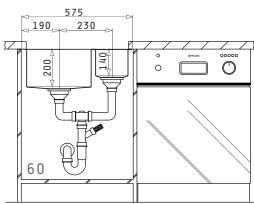

MONTAGE ALS UNTERBAU