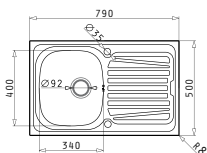

Spülenmaß: 790 x 500mm
Beckenabmessungen: 340 x 400 x 150mm
Unterschrank-Breite: 45cm
Überlauf im Becken