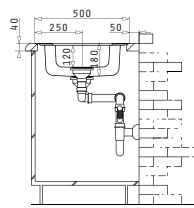

ATHENA EXTRA (100X50) 1 1/2B 1D FB

NEU!

Spülenmaß: 1000 x 500mm
Beckenabmessungen: 340 x 400 x 180mm / 165 x 290 x 120mm
Unterschrank-Breite: 60cm
Überlauf im Becken

Oberfläche	Artikel-Nummer	Becken Position	Ventil	Preis
POLIERT	101220112	Reversibel 1+1 Hahnlöcher	Ø92mm Ø92mm	520,00€

Empfohlene Armatur

Passendes Zubehör

Beinhaltetes Zubehör

ZEDA EXTRA (100X50) 1 1/2B 1D FB

NEU!

Spülenmaß: 1000 x 500mm
Beckenabmessungen: 340 x 400 x 180mm / 165 x 290 x 120mm
Unterschrank-Breite: 60cm
Überlauf im Becken

Oberfläche	Artikel-Nummer	Becken Position	Ventil	Preis
POLIERT	101220312	Reversibel 1+1 Hahnlöcher	Ø92mm Ø92mm	540,00€

Empfohlene Armatur

Passendes Zubehör

Beinhaltetes Zubehör