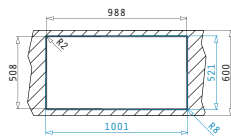

Passendes Zubehör

Beinhaltetes Zubehör

OLYNTHOS  
SERIE  
ELEGANT

OLYNTHOS (100X52) 1B 1D

**NEU!**  
VERFÜGBAR  
AB  
OKTOBER  
2014

Spülenmaß: 1000 x 520mm  
Beckenabmessungen: 450 x 400 x 200mm  
Unterschrank-Breite: **50cm**  
Überlauf im Becken