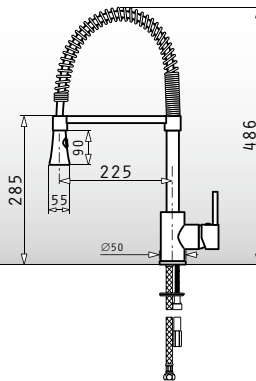

classic **Cresento Basic**

Küchen-Armatur im Profi-Design mit flexibler Schlauchbrause

**NEU!**

classic **Ariata**

Zylindrischer Einhebelmischer mit ausziehbarer Schlauchbrause

**NEU!**

classic **Baroque**

Einhebelmischer im Nostalgie-Look für Landhausstil-Küchen