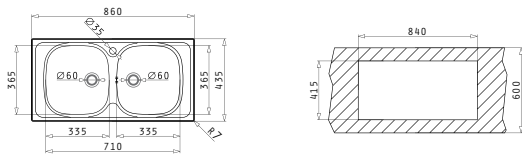

Passendes Zubehör

Beinhaltetes Zubehör

Einbau

Empfohlene Armatur

E33/33

Spülenmaß: 860 x 435mm  
 Beckenabmessungen: 335 x 365 x 150mm / 335 x 365 x 150mm  
 Unterschrank-Breite: **80cm**  
 Überlauf im Becken