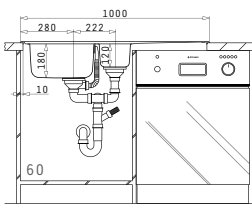

**EASYFIX™**

Empfohlene Armatur

**LEGATO**

Passendes Zubehör

Beinhaltetes Zubehör

AMALTIA (100X50) 1 1/2B 1D

Spülenmaß: 1000 x 500mm  
 Beckenabmessungen: 340 x 400 x 180mm / 165 x 290 x 120mm  
 Unterschrank-Breite: **60cm**  
 Überlauf im Becken