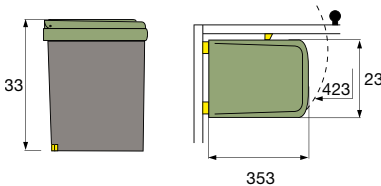

ECKIGER ABFALLSAMMLER 16 weiss

Artikel-Nummer **038000901** Preis **35,00€**

Abmessungen: 333 x 230 x 353mm

- Eimer Kunststoff weiß
- Inhalt 16 Liter
- Zubehör Komplettdeckel (öffnet automatisch)
- Schrankbreite ab 40cm