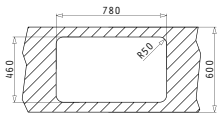

Beinhaltetes Zubehör

 <b>001161417</b> Drehcenter-Ventil Ø92 mit Überlauf in Abtropffläche			
---	--	--	--

SPACE  
SERIE  
PREMIUM

SPACE MINI 1B 1D

Spülenmaß: 800 x 480mm  
 Beckenabmessungen: 340 x 400 x 180mm  
 Unterschrank-Breite: **45cm**  
 Überlauf im Becken