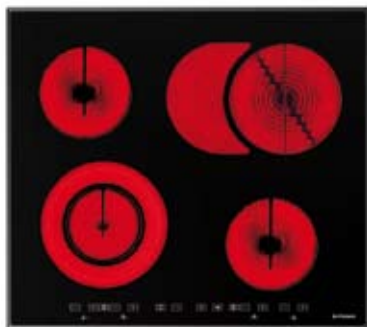

Kochfeld 58HL 632 Touch Facette

AUTARK

Artikel-Nummer

030025301

Preis

680,00€

6 Highlight-Kochzonen:

Abmessungen: 580 x 510mm

Sensorschaltung Touch-Control

9 Leistungsstufen

Sicherheits-Verriegelung

Restwärmeanzeige

Zeitschaltuhr

Überlaufschutz (O.S.D.)