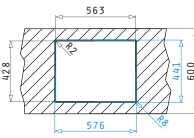

FLÄCHENBÜNDIGER EINBAU

Ausrüssschablone beiliegend

Passendes Zubehör

043000201 Glasschneidbrett	043001201 Restebeckeneinsatz Edelstahl	521004301 Sink & Shower Cover	521102101 Drehcenter-Ventil Ø92 mit Überlauf im Becken

Beinhaltenes Zubehör

521101701 Siebkorbventil Ø92 mit Überlauf im Becken für Unterbau	521102601 Siebkorbventil Ø92 mit Überlauf im Becken für flächenbündigen Einbau	521058501 Raumsparsifon für Spülen mit 1 1/2 Becken