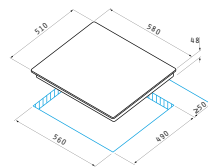

Kochfeld 58RD 431 Knebel

AUTARK

Artikel-Nummer

030026002

Preis

515,00€

4 Highlight-Kochzonen:

ø145mm / 1200W

ø180mm / 1800W

ø180mm / 1800W

ø145mm / 1200W

Abmessungen: 580 x 510mm

Knebelschalter

Restwärmeanzeige