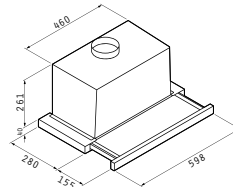

Flachschirmhaube Turbo 60cm

ESSENTIAL

NEU!

Artikel-Nummer

065017501

Preis

270,00€

Edelstahl

60cm

Drucktasten - 3 Geschwindigkeiten

Halogenleuchte 28W

Turbomotor 230W

Geräuschpegel: 55dB

Abluftleistung: 950m³/h

Metallfilter: 2

065941201

Kohlefilter
Erforderlich: 2

Preis: **14,00€**