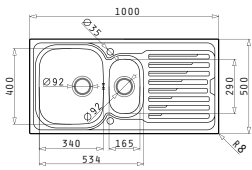

**EASYFIX™**

Empfohlene Armatur

**LEGATO**

Passendes Zubehör

Beinhaltetes Zubehör

AMALTIA (100X50) 1 1/2B 1D

Spülenmaß: 1000 x 500mm  
 Beckenabmessungen: 340 x 400 x 180mm / 165 x 290 x 120mm  
 Unterschrank-Breite: **60cm**  
 Überlauf im Becken