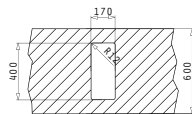

ASTRIS (17X40) 1B

Außenabmessungen: 210 x 440mm  
 Beckenabmessungen: 170 x 400 x 140mm  
 Unterschrank-Breite: 30cm  
 Überlauf im Becken

MONTAGE ALS UNTERBAU

Ausfrässhablone beiliegend

FLÄCHENBÜNDIGER EINBAU