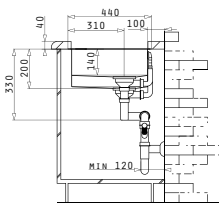

MONTAGE ALS UNTERBAU