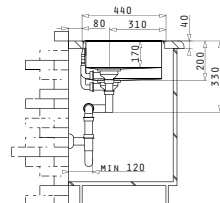

FLÄCHENBÜNDIGER EINBAU

Ausrässhablone beiliegend

Passendes Zubehör

043000201 Glasschneidbrett	043001201 Restebeckeneinsatz Edelstahl	521004301 Sink & Shower Cover	521102101 Drehcenter-Ventil Ø92 mit Überlauf im Becken

Beinhaltetes Zubehör

521102601 Siebkorbventil Ø92 mit Überlauf im Becken	521058501 Raumsparsifen für Spülen mit 1 1/2 Becken