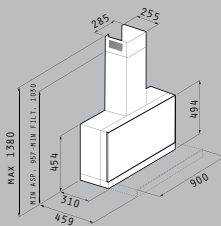

## Refleto Sliding

ELEGANT

Artikel-Nummer

Preis

**065000101**

**1.050,00€**

*Kann auch bedient werden, ohne den Auszug zu öffnen*

Edelstahl & Schwarzes Sicherheitsglas