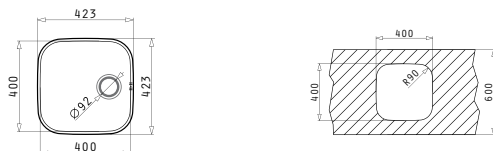

Oberfläche	Artikel-Nummer	Ventil	Preis
POLIERT	<b>10009502</b>	Ø92mm	<b>140,00€</b>

Passendes Zubehör

Beinhaltetes Zubehör

Unterbau

**IRIS (40X40) UB**

Außenabmessungen: 423 x 423mm  
Beckenabmessungen: 400 x 400 x 200mm  
Unterschrank-Breite: **45cm**  
Überlauf im Becken