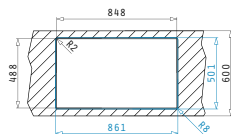

Beinhaltetes Zubehör

 <b>001161428</b> Drehcenter-Siebkorbventil Ø92 mit Überlauf im Becken & Siebkorbventil Ø92
--

ATHENA  
FLÄCHENBÜNDIG  
SERIE  
PREMIUM

ATHENA (86X50) 1B 1D FB

Spülenmaß: 860 x 500mm  
Beckenabmessungen: 340 x 400 x 180mm  
Unterschrank-Breite: **45cm**  
Überlauf im Becken