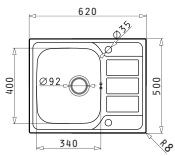

ATHENA  
SERIE  
PREMIUM

ATHENA (62X50) 1B 1D

Spülenmaß: 620 x 500mm  
Beckenabmessungen: 340 x 400 x 180mm  
Unterschrank-Breite: 45cm  
Überlauf im Becken

Oberfläche	Artikel-Nummer	Becken Position	Ventil	Preis
POLIERT	101104712	Reversibel 1+1 Hahnlöcher	Ø92mm	210,00€