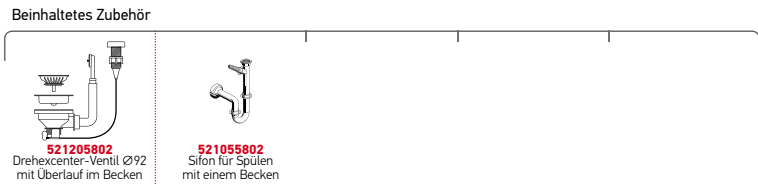

521055802
Sifon für Spülen mit einem Becken