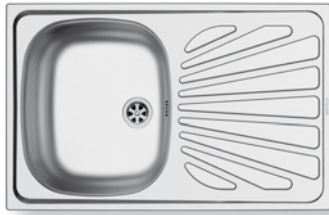

Passendes Zubehör

Beinhaltetes Zubehör

Einbau

Empfohlene Armatur

CRETA 1B 1D MARGARITA

Spülenmaß: 755 x 480mm  
 Beckenabmessungen: 340 x 400 x 150mm  
 Unterschrank-Breite: 45cm  
 Überlauf im Becken

Oberfläche	Artikel-Nummer	Becken Position	Ventil	Preis
GLATT	<b>100154105</b>	Reversibel Ohne Hahnlöcher	Ø60mm	<b>125,00€</b>