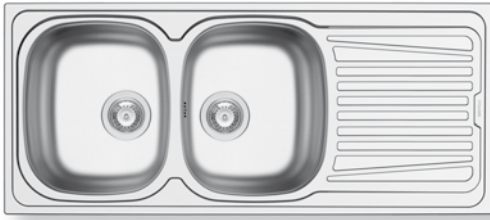

SPARTA (116X50) 2B 1D

Spülenmaß: 1160 x 500mm
Beckenabmessungen: 340 x 400 x 150mm / 340 x 400 x 150mm
Unterschrank-Breite: 80cm
Überlauf im Becken