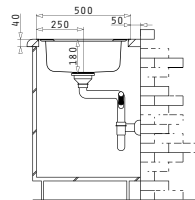

Oberfläche	Artikel-Nummer	Becken Position	Ventil	Preis
POLIERT	101100212	Reversibel 1+1 Hahnlöcher	Ø92mm	390,00€

Flächenbündig Einbau

Empfohlene Armatur

ARIA

Passendes Zubehör

 525006501 Holzschneidbrett	 525006401 Geschirrkorb Edelstahl	 521058301 Raumsparsifon für Spülen mit einem Becken	 521006301 Sink & Shower Cover

Beinhaltetes Zubehör

 001161427 Drehexcenter-Ventil Ø92 mit Überlauf im Becken