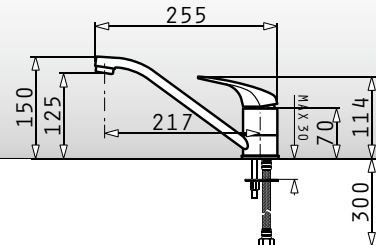

essential **Sereno**

Einhebelmischer mit erhöhtem Auslauf

essential **Fino**

Einhebelmischer mit schwenkbarem Auslauf

essential **Accel**

Einhebelmischer als Einstiegsmodell

Oberfläche: CHROM  
Artikel-Nummer: **096701003**  
Preis: **65,00€**