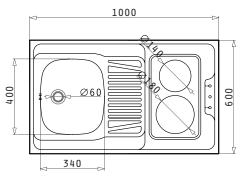

Passendes Zubehör

Allseitig Abgekantet

Beinhaltetes Zubehör

Empfohlene Armatur

PANTRYABECKUNG 1B 1D MIT 2 VERSCHIEDEN GROESSEN  
GLASKERAMIK-KOCHZONEN 100 x 60 x 5,5cm

Außenabmessungen: 1000 x 600 x 55mm  
Beckenabmessungen: 340 x 400 x 150mm  
Unterschrank-Breite: 45cm