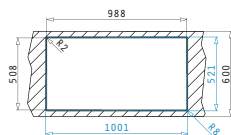

Empfohlene Armatur

GUSTO BASIC

Passendes Zubehör

Beinhaltetes Zubehör

OLYNTHOS (100X52) 1 1/2B 1D

**NEU!**  
VERFÜGBAR  
AB  
OKTOBER  
2014

Spülenmaß: 1000 x 520mm  
Beckenabmessungen: 340 x 400 x 200mm / 170 x 400 x 140mm  
Unterschrank-Breite: **60cm**  
Überlauf im Becken