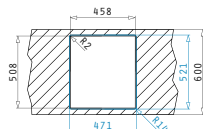

PELLA (41X52) 1B

Spülenmaß: 410 x 520mm
Beckenabmessungen: 340 x 400 x 200mm
Unterschrank-Breite: **40cm**
Überlauf im Becken

Oberfläche	Artikel-Nummer	Hahnlöcher	Ventil	Preis
POLIERT	108910901	2 Hahnlöcher	Ø92mm	610,00€

Empfohlene Armatur

ARIA

Passendes Zubehör

521004301
Sink & Shower
Cover

Beinhaltetes Zubehör

521055801
Sifon für Spülen
mit einem Becken

PELLA (47X52) 1B

Spülenmaß: 470 x 520mm
Beckenabmessungen: 400 x 400 x 200mm
Unterschrank-Breite: **45cm**
Überlauf im Becken

Oberfläche	Artikel-Nummer	Hahnlöcher	Ventil	Preis
POLIERT	108911001	2 Hahnlöcher	Ø92mm	640,00€

Empfohlene Armatur

GUSTO BASIC

Passendes Zubehör

043000201
Glasschneidbrett

043001201
Restebeckeneinsatz
Edelstahl

521004301
Sink & Shower
Cover

Beinhaltetes Zubehör

521055801
Sifon für Spülen
mit einem Becken