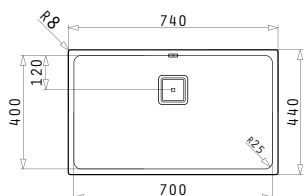

Passendes Zubehör

Beinhaltetes Zubehör

LUME (70X40) 1B

Außenabmessungen: 740 x 440mm  
Beckenabmessungen: 700 x 400 x 200mm  
Unterschrank-Breite: 80cm  
Überlauf im Becken

MONTAGE ALS UNTERBAU

Ausfrässhablone beiliegend