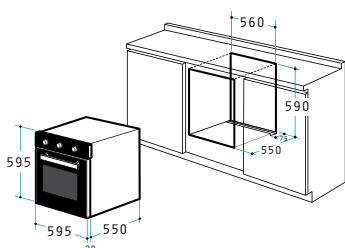

Backofen 60IN 1007 Schwarzes Glas

SEPARAT

Ar. Number

Preis

034006801

595,00€

Abmessungen: 595 x 595 x 570mm

6 Backofenfunktionen

Nutzbares Volumen: 61 Liter

Versenkbare Drehknöpfe

Analoge Uhr

Zweifach-Verglasung

Innentür abnehmbar

Zeitschaltuhr

1 Rost

1 Backblech

(Außenabmessungen: 450 x 360 x 35mm)

Seitliche Führungsschienen

Easy-to-clean Email

Energieeffizienzklasse A