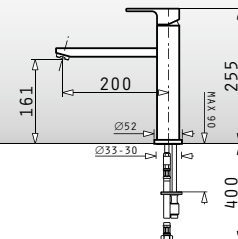

elegant **Streto**

Moderner Einhebelmischer mit Null-Radius-Kanten