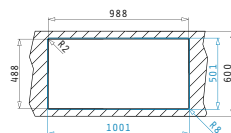

**100060001**  
Restebeckeneinsatz  
Edelstahl

**ZEDA EXTRA (100X50) 1 1/2B 1D FB**

**NEU!**

Spülenmaß: 1000 x 500mm  
Beckenabmessungen: 340 x 400 x 180mm / 165 x 290 x 120mm  
Unterschrank-Breite: 60cm  
Überlauf im Becken