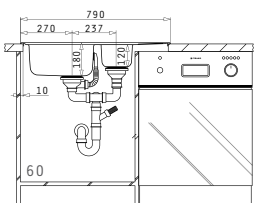

Beinhaltetes Zubehör

 001161427 Drehcenter-Ventil Ø92 mit Überlauf im Becken			
--	--	--	--

ATHENA EXTRA (79X50) 1 1/2B 1D

Spülenmaß: 790 x 500mm  
Beckenabmessungen: 340 x 400 x 180mm / 165 x 290 x 120mm  
Unterschrank-Breite: 60cm  
Überlauf im Becken