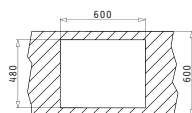

Beinhaltetes Zubehör

Einbau

**EASYFIX™**

Empfohlene Armatur

SPARTA (62X50) 1 1/2B

Spülenmaß: 620 x 500mm  
Beckenabmessungen: 340 x 400 x 150mm / 160 x 300 x 90mm  
Unterschrank-Breite: 60cm  
Überlauf im Becken