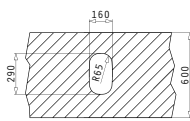

Außenabmessungen: 180 x 304mm
Beckenabmessungen: 165 x 288 x 120mm
Unterschrank-Breite: 30cm
Kein Überlauf im Becken (als Restebecken einzuplanen)