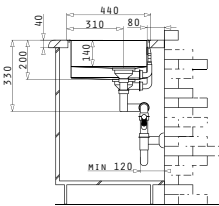

FLÄCHENBÜNDIGER EINBAU

Ausrüssschablone beiliegend

Passendes Zubehör

043000201 Glasschneidbrett	043001201 Restebeckeneinsatz Edelstahl	521004301 Sink & Shower Cover	521102101 Drehcenter-Ventil Ø92 mit Überlauf im Becken

Beinhaltenes Zubehör

521101701 Siebkorbventil Ø92 mit Überlauf im Becken für Unterbau	521102601 Siebkorbventil Ø92 mit Überlauf im Becken für flächenbündigen Einbau	521058501 Raumsparsifon für Spülen mit 1 1/2 Becken