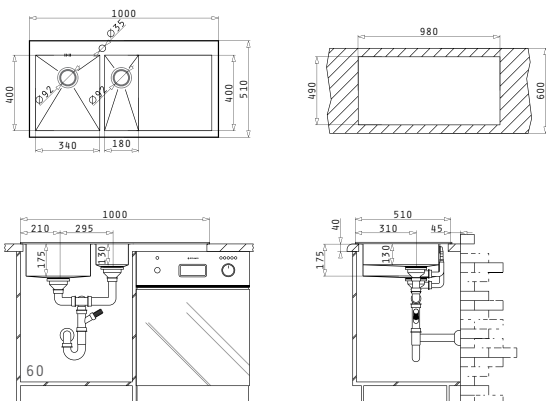

Empfohlene Armatur

Passendes Zubehör

Beinhaltetes Zubehör

NEMEA (100X51) 1 1/2B 1D

Spülenmaß: 1000 x 510mm  
Beckenabmessungen: 340 x 400 x 175mm / 180 x 400 x 130mm  
Unterschrank-Breite: 60cm  
Überlauf im Becken