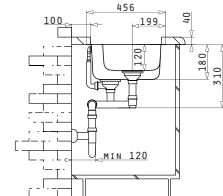

Ausfrässhablone beiliegend