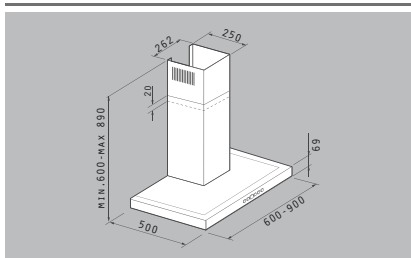

60cm

**295,00€**

Elektronische  
Bedientasten

Edelstahl

90cm / 60cm

Abluftleistung: 650m<sup>3</sup>/h

Geräuschpegel: 55dB

Motor: 1 x 190W