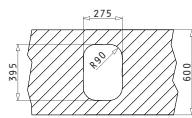

Spülenmaß: 295 x 415mm
Beckenabmessungen: 250 x 370 x 150mm
Unterschrank-Breite: **30cm**
Überlauf im Becken