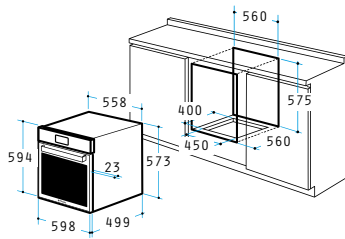

Backofen 60IN 1130 Inox & TFT Screen

SEPARAT

Ar. Number

Preis

034012303

1.430,00€