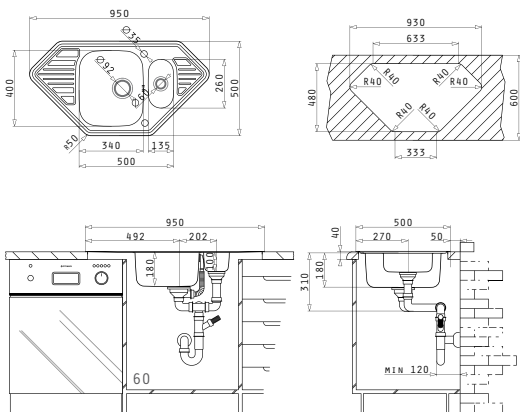

Beinhaltetes Zubehör

 <b>521097301</b> Siebkorbventil Ø92 mit Überlauf im Becken				
--	--	--	--	--

ECKSPÜLEN  
SERIE  
PREMIUM

MEDUSA CORNER 1 1/2B 2D

Spülenmaß: 950 x 500mm  
 Beckenabmessungen: 340 x 400 x 180mm / 135 x 260 x 100mm  
 Unterschrank-Breite: 60cm / Eckschrank ab 90/90cm  
 Überlauf im Becken