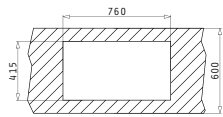

Spülenmaß: 780 x 435mm
Beckenabmessungen: 335 x 365 x 150mm
Unterschrank-Breite: **45cm**
Überlauf in Abtropffläche