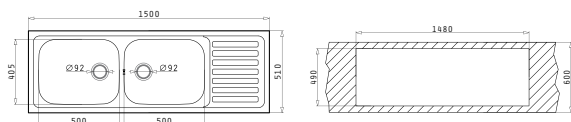

Spülenmaß: 1500 x 510mm
Beckenabmessungen: 500 x 400 x 300mm / 500 x 400 x 300mm
Unterschrank-Breite: **110cm**
Überlauf im Becken