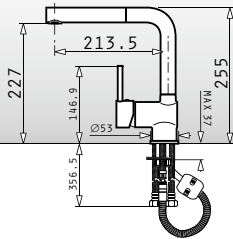

elegant **Aladia** mit Schlauchbrause

Küchen-Armatur mit rechteckiger Linienführung, Auslauf schwenkbar. Mit Schlauchbrause