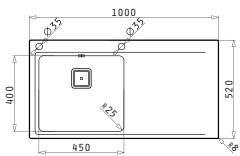

Passendes Zubehör

Beinhaltetes Zubehör

OLYNTHOS  
SERIE  
ELEGANT

OLYNTHOS (100X52) 1B 1D

**NEU!**  
VERFÜGBAR  
AB  
OKTOBER  
2014

Spülenmaß: 1000 x 520mm  
Beckenabmessungen: 450 x 400 x 200mm  
Unterschrank-Breite: **50cm**  
Überlauf im Becken