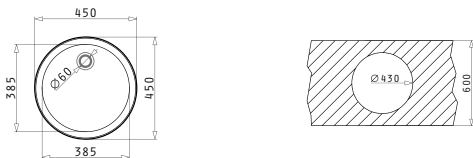

Ausfrässhablone beiliegend.

EASYFIX™

Oberfläche	Artikel-Nummer	Ventil	Preis
POLIERT	100040704	$\varnothing 60\text{mm}$	95,00€
LEINEN	100041004	$\varnothing 60\text{mm}$	125,00€

Passendes Zubehör