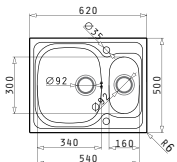

Beinhaltetes Zubehör

Einbau

**EASYFIX™**

Empfohlene Armatur

SPARTA (62X50) 1 1/2B

Spülenmaß: 620 x 500mm  
Beckenabmessungen: 340 x 400 x 150mm / 160 x 300 x 90mm  
Unterschrank-Breite: 60cm  
Überlauf im Becken