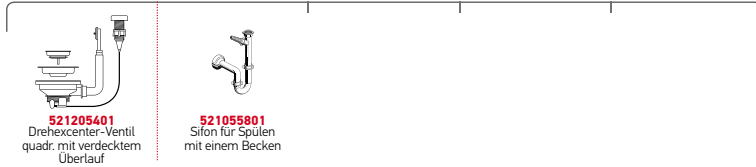

Empfohlene Armatur

GUSTO BASIC

Passendes Zubehör

Beinhaltetes Zubehör

OLYNTHOS (100X52) 1 1/2B 1D

**NEU!**  
VERFÜGBAR  
AB  
OKTOBER  
2014

Spülenmaß: 1000 x 520mm  
Beckenabmessungen: 340 x 400 x 200mm / 170 x 400 x 140mm  
Unterschrank-Breite: **60cm**  
Überlauf im Becken