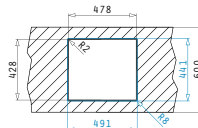

Oberfläche	Einbauvariante	Artikel-Nummer	Ventil	Preis
GEBÜRSTET	UNTERBAU	100090301	Ø92mm	550,00€
GEBÜRSTET	FLÄCHENBÜNDIG	100090901	Ø92mm	600,00€