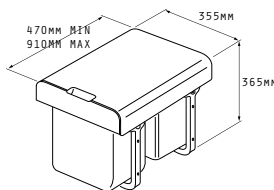

EINBAU-ABFALLSAMMLER COLOR 2-FACH

2-fach Trennung
Abmessungen: 355 x 473 x 365mm

Artikel-Nummer

038001601

Preis

115,00€

Gestell Grau

Eimer Kunststoff Grün & Blau

Inhalt 2 x 16 Liter

Zubehör Kompletdeckel

Schrankbreite 45cm