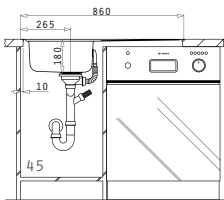

Oberfläche	Artikel-Nummer	Becken Position	Ventil	Preis
POLIERT	101100212	Reversibel 1+1 Hahnlöcher	Ø92mm	390,00€

Flächenbündig Einbau

Empfohlene Armatur

ARIA

Passendes Zubehör

 525006501 Holzschneidbrett	 525006401 Geschirrkorb Edelstahl	 521058301 Raumsparsifon für Spülen mit einem Becken	 521006301 Sink & Shower Cover

Beinhaltetes Zubehör

 001161427 Drehexcenter-Ventil Ø92 mit Überlauf im Becken