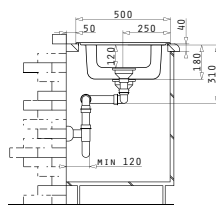

Beinhaltetes Zubehör

 <b>001161428</b> Drehcenter-Siebkorbventil Ø92 mit Überlauf im Becken & Siebkorbventil Ø92	 <b>100060001</b> Restebeckeneinsatz Edelstahl
--	--

AMALTIA EXTRA (100X50) 1 1/2B 1D

Spülenmaß: 1000 x 500mm  
 Beckenabmessungen: 165 x 290 x 120mm / 340 x 400 x 180mm  
 Unterschrank-Breite: **60cm**  
 Überlauf im Becken