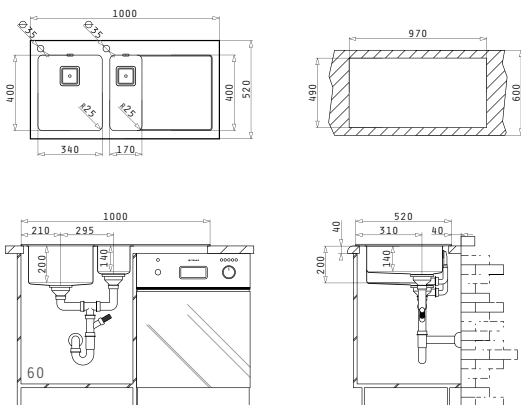

Empfohlene Armatur

**MINI CRESENTO**

Passendes Zubehör

Beinhaltetes Zubehör

CRYSTALON (100X52) 1 1/2B 1D WEISS

**EXTRA WEISS!**

Spülenmaß: 1000 x 520mm  
Beckenabmessungen: 340 x 400 x 200mm / 170 x 400 x 140mm  
Unterschrank-Breite: 60cm  
Überlauf im Becken