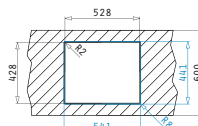

Oberfläche	Einbauvariante	Artikel-Nummer	Ventil	Preis
GEBÜRSTET	UNTERBAU	100090401	Ø92mm	590,00€
GEBÜRSTET	FLÄCHENBÜNDIG	100091001	Ø92mm	650,00€