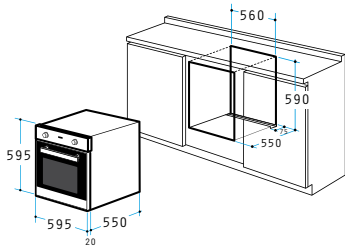

Backofen 60IN 1008 Inox

SEPARAT

Ar. Number

Preis

034006901

615,00€

Abmessungen: 595 x 595 x 570mm

6 Backofenfunktionen

Nutzbares Volumen: 61 Liter

Versenkbare Drehknöpfe

Kindersicherung

Digitale Programmierbarkeit

Zweifach-Verglasung

Innentür abnehmbar

Zeitschaltuhr

1 Rost

1 Backblech

(Außenabmessungen: 450 x 360 x 35mm)

Easy-to-clean Email

Energieeffizienzklasse A