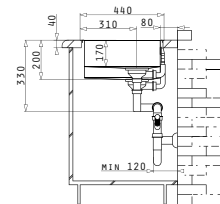

FLÄCHENBÜNDIGER EINBAU

Ausrässhablone beiliegend

Passendes Zubehör

043000201 Glasschneidbrett	043001201 Restebeckeneinsatz Edelstahl	521004301 Sink & Shower Cover	521102101 Drehcenter-Ventil Ø92 mit Überlauf im Becken

Beinhaltetes Zubehör

521102601 Siebkorbventil Ø92 mit Überlauf im Becken	521058501 Raumsparsifen für Spülen mit 1 1/2 Becken