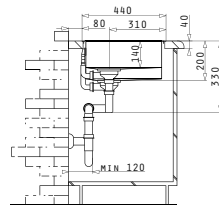

FLÄCHENBÜNDIGER EINBAU

Ausrüssschablone beiliegend

Passendes Zubehör

043000201 Glasschneidbrett	043001201 Restebeckeneinsatz Edelstahl	521004301 Sink & Shower Cover	521102101 Drehcenter-Ventil Ø92 mit Überlauf im Becken

Beinhaltenes Zubehör

521101701 Siebkorbventil Ø92 mit Überlauf im Becken für Unterbau	521102601 Siebkorbventil Ø92 mit Überlauf im Becken für flächenbündigen Einbau	521058501 Raumsparsifon für Spülen mit 1 1/2 Becken