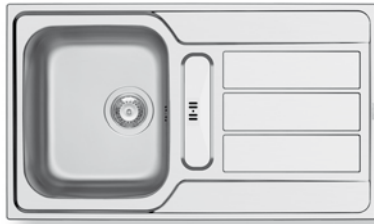

ATHENA (86X50) 1 1/4B 1D

NEU!

Spülenmaß: 860 x 500mm
Beckenabmessungen: 340 x 400 x 180mm / 75 x 270 x 20mm
Unterschrank-Breite: 50cm
Überlauf in der Abtropffläche