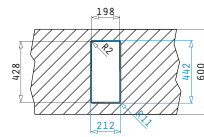

ASTRIS (17X40) 1B

Außenabmessungen: 210 x 440mm  
 Beckenabmessungen: 170 x 400 x 140mm  
 Unterschrank-Breite: 30cm  
 Überlauf im Becken

MONTAGE ALS UNTERBAU

Ausfrässhablone beiliegend

FLÄCHENBÜNDIGER EINBAU