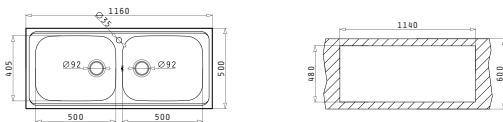

Spülenmaß: 1160 x 500mm
Beckenabmessungen: 500 x 400 x 300mm / 500 x 400 x 300mm
Unterschrank-Breite: **110cm**
Überlauf im Becken