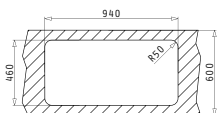

SPACE MINI 1B 1D

Spülenmaß: 800 x 480mm
Beckenabmessungen: 340 x 400 x 180mm
Unterschrank-Breite: **45cm**
Überlauf im Becken

Oberfläche	Artikel-Nummer	Becken Position	Ventil	Preis
POLIERT	108745012	Reversibel 1+1 Hahnlöcher	Ø92mm	270,00€

EASYFIX™

Empfohlene Armatur

ARMONICA

Passendes Zubehör

 525004701 Holzschneidbrett	 525004201 Geschirrkorb Edelstahl	 525000401 Geschirrkorb weiß	 521058301 Raumsparsifon für Spülen mit einem Becken

Beinhaltenes Zubehör

 001161427 Drehexcenter-Ventil Ø92 mit Überlauf im Becken

SPACE MINI 1 1/2B 1D

Spülenmaß: 960 x 480mm
Beckenabmessungen: 340 x 400 x 180mm / 165 x 290 x 120mm
Unterschrank-Breite: **60cm**
Überlauf im Becken

Oberfläche	Artikel-Nummer	Becken Position	Ventil	Preis
POLIERT	108753912	Reversibel 1+1 Hahnlöcher	Ø92mm Ø92mm	355,00€

EASYFIX™

Empfohlene Armatur

ARIATA

Passendes Zubehör

 100060001 Restbeckeneinsatz Edelstahl	 525000201 Restbeckeneinsatz Kunststoff	 525004701 Holzschneidbrett	 525004201 Geschirrkorb Edelstahl	 001161425 Sifon mit flexiblem Abgang und GS-Anschluss

Beinhaltenes Zubehör

 001161428 Drehexcenter-Siebkorbventil Ø92 mit Überlauf im Becken & Siebkorbventil Ø92