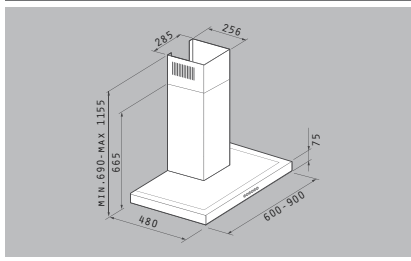

60cm

**570,00€**

Elektronische  
Bedientasten

Edelstahl

90cm / 60cm

Abluftleistung: 800m<sup>3</sup>/h

Geräuschpegel: 51dB

Intensiv-Stufe