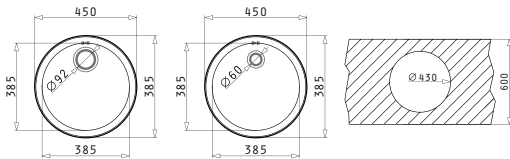

Ausfrässhablone beiliegend.

EASYFIX™

Oberfläche	Artikel-Nummer	Ventil	Preis
POLIERT	100034704	$\varnothing 92\text{mm}$	105,00€
POLIERT	100034008	$\varnothing 60\text{mm}$	95,00€
LEINEN	100034405	$\varnothing 60\text{mm}$	125,00€

Passendes Zubehör