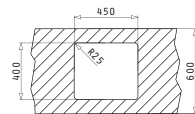

MONTAGE ALS UNTERBAU

Ausfrässhablone beiliegend