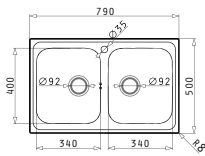

ATHENA (79X50) 2B

NEU!

Spülenmaß: 790 x 500mm
Beckenabmessungen: 340 x 400 x 165mm / 340 x 400 x 165mm
Unterschrank-Breite: 80cm
Überlauf im Becken

Oberfläche	Artikel-Nummer	Hahnlöcher	Ventil	Preis
POLIERT	101100612	1 Hahnlöch	Ø92mm Ø92mm	275,00€

EASYFIX™

Empfohlene Armatur

Passendes Zubehör

525004501
Holzschneidbrett

525004401
Geschirrkorb
Edelstahl

521004301
Sink & Shower
Cover

Beinhaltetes Zubehör

521097301
Siebkorbventil Ø92
mit Überlauf im Becken

521097201
Siebkorbventil
Ø92

ATHENA (86X50) 1B 1D

Spülenmaß: 860 x 500mm
Beckenabmessungen: 340 x 400 x 180mm
Unterschrank-Breite: 45cm
Überlauf im Becken

Oberfläche	Artikel-Nummer	Becken Position	Ventil	Preis
POLIERT	101100112	Reversibel 1+1 Hahnlöcher	Ø92mm	280,00€

EASYFIX™

Empfohlene Armatur

Passendes Zubehör

525006501
Holzschneidbrett

525006401
Geschirrkorb
Edelstahl

521058301
Raumsparsifon für
Spülen mit einem Becken

521004301
Sink & Shower
Cover

Beinhaltetes Zubehör