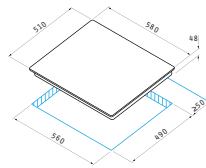

Artikel-Nummer

Preis

030029001

770,00€

Kochfeld 58HL 633 Touch Facette Slider

AUTARK

6 Highlight-Kochzonen:

- $\varnothing 145\text{mm} / 1200\text{W}$ $\varnothing 170 / 265\text{mm}, 1400 / 2200\text{W}$
- $\varnothing 120 / 210\text{mm}, 700 / 2100\text{W}$ $\varnothing 145\text{mm} / 1200\text{W}$

Abmessungen: 580 x 510mm

Sensorschaltung Touch-Control

9 Leistungsstufen über Slider

Sicherheits-Verriegelung

Restwärmanzeige

Zeitschaltuhr