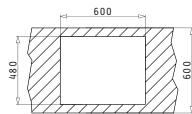

**001161428**  
Drehexcenter-Siebkorventil Ø92 mit Überlauf im  
Becken & Siebkorbventil Ø92

**525000801**  
Restebeckeneinsatz  
Kunststoff

SPARTA  
SERIE  
ESSENTIAL

SPARTA (62X50) 1B 1D

Spülenmaß: 620 x 500mm  
Beckenabmessungen: 340 x 400 x 150mm  
Unterschrank-Breite: 45cm  
Überlauf im Becken