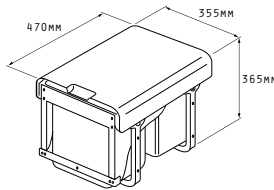

EINBAU-ABFALLSAMMLER COLOR 3-FACH

3-fach Trennung
Abmessungen: 355 x 473 x 365mm

Artikel-Nummer

038001701

Preis

120,00€

Gestell Grau

Eimer Kunststoff Grün & Blau

Inhalt 1 x 16 + 2 x 8 Liter

Zubehör Kompletdeckel

Schrankbreite 45cm