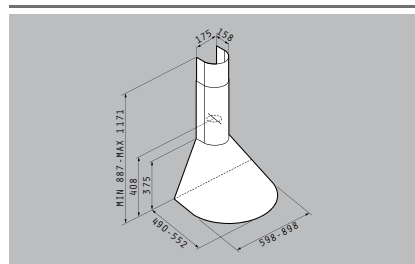

Round Chimney

CLASSIC

NEU!

Artikel-Nummer

Preis

065017901 | 90cm | **310,00€**

065017801 | 60cm | **270,00€**

Edelstahl

90cm / 60cm

Abluftleistung: 700m³/h

Geräuschpegel: 55dB

Motor: 1 x 180W

2 Halogenleuchten (à 28W)

Schiebeschalter - 3 Geschwindigkeiten

Metallfilter: 2 (90cm), 2 (60cm)

065941301
Kohlefilter
Erforderlich: 2

Preis: **14,00€**