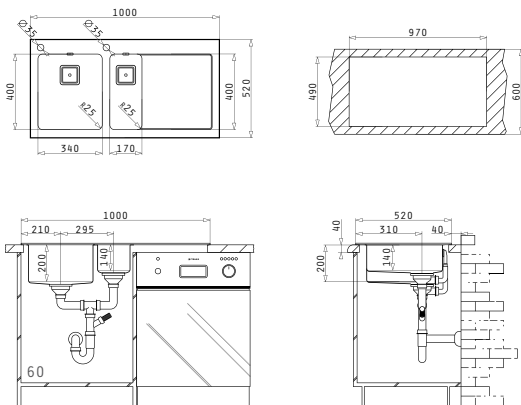

Spülenmaß: 1000 x 520mm
Beckenabmessungen: 340 x 400 x 200mm / 170 x 400 x 140mm
Unterschrank-Breite: 60cm
Überlauf im Becken