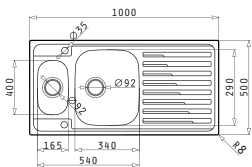

Beinhaltetes Zubehör

 <b>001161428</b> Drehcenter-Siebkorbventil Ø92 mit Überlauf im Becken & Siebkorbventil Ø92	 <b>100060001</b> Restebeckeneinsatz Edelstahl
--	--

AMALTIA EXTRA (100X50) 1 1/2B 1D

Spülenmaß: 1000 x 500mm  
 Beckenabmessungen: 165 x 290 x 120mm / 340 x 400 x 180mm  
 Unterschrank-Breite: **60cm**  
 Überlauf im Becken