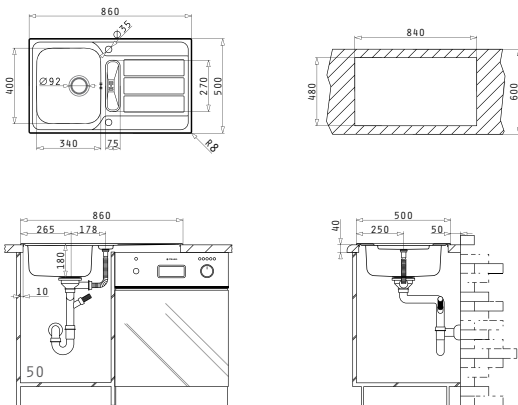

Beinhaltetes Zubehör

**001161427**  
Drehcenter-Ventil Ø92  
mit Überlauf im Becken

ATHENA (86X50) 1 1/4B 1D

**NEU!**

Spülenmaß: 860 x 500mm  
 Beckenabmessungen: 340 x 400 x 180mm / 75 x 270 x 20mm  
 Unterschrank-Breite: 50cm  
 Überlauf in der Abtropffläche