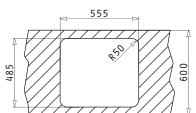

Beinhaltetes Zubehör

			
<b>521097301</b> Siebkorbventil $\varnothing 92$ mit Überlauf im Becken			

ATRIA

Außenabmessungen:  $575 \times 505\text{mm}$   
 Beckenabmessungen:  $480 \times 340 \times 180\text{mm}$   
 Unterschrank-Breite: **60cm**  
 Überlauf im Becken