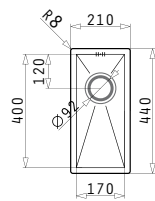

Passendes Zubehör

Beinhaltetes Zubehör

TETRAGON  
SERIE  
ELEGANT

TETRAGON (17X40) 1B

Außenabmessungen: 210 x 440mm  
Beckenabmessungen: 170 x 400 x 140mm  
Unterschrank-Breite: 30cm  
Überlauf im Becken

MONTAGE ALS UNTERBAU