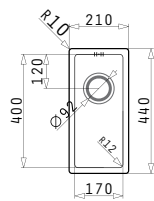

ASTRIS (17X40) 1B

Außenabmessungen: 210 x 440mm  
 Beckenabmessungen: 170 x 400 x 140mm  
 Unterschrank-Breite: 30cm  
 Überlauf im Becken

MONTAGE ALS UNTERBAU

Ausfrässhablone beiliegend

FLÄCHENBÜNDIGER EINBAU