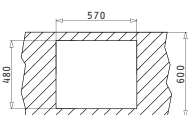

**GRANIT FARBEN**

**Karton beinhaltet: Siebkorbventil Ø92mm & Sifon.**

PYRAGRANITE-SPÜLEN

**PYRAGRANITE ALAZIA (59X50) 1B 1D**

**NEU!**

Spülenmaß: 590 x 500mm  
 Beckenabmessungen: 340 x 420 x 205mm  
 Unterschrank-Breite: **45cm**  
 Überlauf im Becken