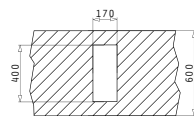

Passendes Zubehör

Beinhaltetes Zubehör

TETRAGON  
SERIE  
ELEGANT

TETRAGON (17X40) 1B

Außenabmessungen: 210 x 440mm  
Beckenabmessungen: 170 x 400 x 140mm  
Unterschrank-Breite: 30cm  
Überlauf im Becken

MONTAGE ALS UNTERBAU