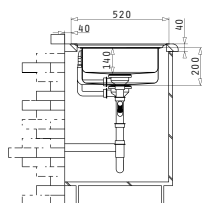

Empfohlene Armatur

GUSTO BASIC

Passendes Zubehör

Beinhaltetes Zubehör

OLYNTHOS (100X52) 1 1/2B 1D

**NEU!**  
VERFÜGBAR  
AB  
OKTOBER  
2014

Spülenmaß: 1000 x 520mm  
Beckenabmessungen: 340 x 400 x 200mm / 170 x 400 x 140mm  
Unterschrank-Breite: **60cm**  
Überlauf im Becken