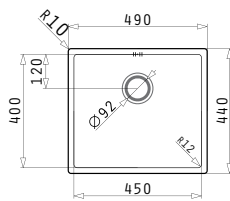

ASTRIS (45X40) 1B

Außenabmessungen: 490 x 440mm
Beckenabmessungen: 450 x 400 x 200mm
Unterschrank-Breite: 50cm
Überlauf im Becken

Oberfläche	Einbauvariante	Artikel-Nummer	Ventil	Preis
POLIERT	UNTERBAU	101027801	Ø92mm	680,00€
POLIERT	FLÄCHENBÜNDIG	101028401	Ø92mm	745,00€

Passendes Zubehör

Beinhaltetes Zubehör

ASTRIS (50X40) 1B

Außenabmessungen: 540 x 440mm
Beckenabmessungen: 500 x 400 x 200mm
Unterschrank-Breite: 60cm
Überlauf im Becken

Oberfläche	Einbauvariante	Artikel-Nummer	Ventil	Preis
POLIERT	UNTERBAU	101027901	Ø92mm	750,00€
POLIERT	FLÄCHENBÜNDIG	101028501	Ø92mm	810,00€

Passendes Zubehör

Beinhaltetes Zubehör