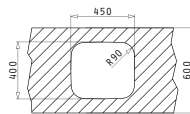

Oberfläche	Artikel-Nummer	Ventil	Preis
POLIERT	<b>10009302</b>	Ø92mm	<b>175,00€</b>

Passendes Zubehör

Beinhaltetes Zubehör

Unterbau

IRIS (45X40) UB

Außenabmessungen: 472 x 422mm  
 Beckenabmessungen: 450 x 400 x 200mm  
 Unterschrank-Breite: **50cm**  
 Überlauf im Becken