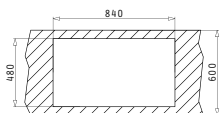

NEU!
VERFÜGBAR
AB
OKTOBER
2014

Farbe	Artikel-Nummer	Hahnlöcher	Ventil	Preis
SNOW	070010112	1+1 Hahnlöcher vorgebohrt	Ø92mm	380,00€
CARBON	070010212	1+1 Hahnlöcher vorgebohrt	Ø92mm	380,00€
BEIGE	070010312	1+1 Hahnlöcher vorgebohrt	Ø92mm	380,00€
MOCHA	070010412	1+1 Hahnlöcher vorgebohrt	Ø92mm	380,00€

GRANIT FARBEN

Karton beinhaltet: Drehexcenter Siebkorbventil Ø92mm & Sifon.

Spülenmaß: 860 x 500mm
Beckenabmessungen: 315 x 420 x 205mm / 90 x 290 x 66mm
Unterschrank-Breite: **50cm**
Überlauf im Restebecken