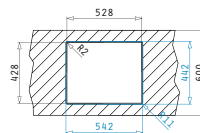

FLÄCHENBÜNDIGER EINBAU