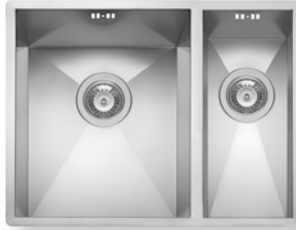

**521101701**  
Siebkorbventil Ø92  
mit Überlauf im Becken

für Unterbau

**521102601**  
Siebkorbventil Ø92  
mit Überlauf im Becken

für flächenbündigen Einbau

**TETRAGON (57,5X44) 1 1/2B LH**

Außenabmessungen: 575 x 440mm  
 Beckenabmessungen: 340 x 400 x 200mm / 170 x 400 x 140mm  
 Unterschrank-Breite: 60cm  
 Überlauf im Becken