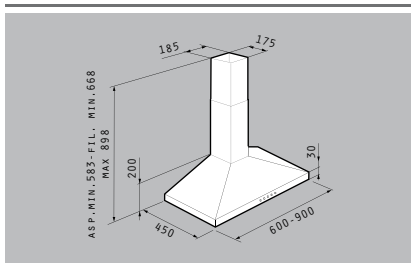

## Square Chimney

CLASSIC

Artikel-Nummer		Preis
<b>065000401</b>	90cm	<b>280,00€</b>
<b>065000301</b>	60cm	<b>240,00€</b>

Edelstahl

90cm / 60cm

Abluftleistung: 600m<sup>3</sup>/h

Geräuschpegel: 52dB

Motor: 1 x 130W