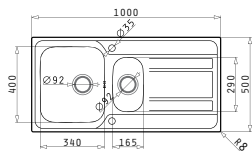

**100060001**  
Restebeckeneinsatz  
Edelstahl

**ZEDA EXTRA (100X50) 1 1/2B 1D FB**

**NEU!**

Spülenmaß: 1000 x 500mm  
Beckenabmessungen: 340 x 400 x 180mm / 165 x 290 x 120mm  
Unterschrank-Breite: 60cm  
Überlauf im Becken