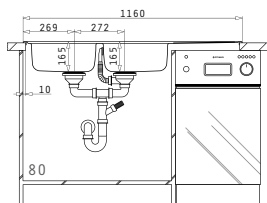

Oberfläche	Artikel-Nummer	Becken Position	Ventil	Preis
POLIERT	101102012	Reversibel 1+1 Hahnlöcher	Ø92mm Ø92mm	350,00€

Einbau

EASYFIX™