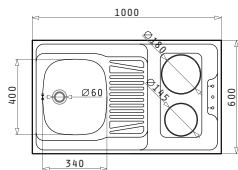

Außenabmessungen: 1000 x 600 x 55mm
Beckenabmessungen: 340 x 400 x 150mm
Unterschrank-Breite: 45cm