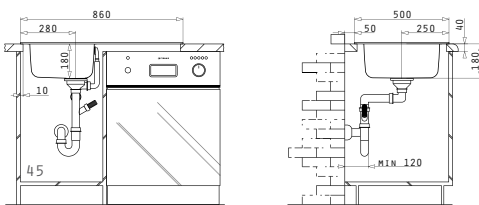

Oberfläche	Artikel-Nummer	Becken Position	Ventil	Preis
EDELSTAHL & WEISSSES GLAS	109501330	Reversibel 1+1 Hahnlöcher	∅92mm	1020,00€