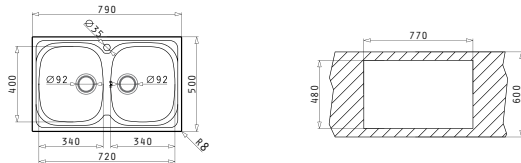

Oberfläche	Artikel-Nummer	Hahnlöcher	Ventil	Preis
GLATT	100132802	1 Hahnloch	Ø92mm Ø92mm	205,00€