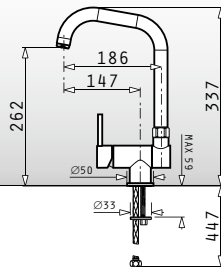

classic **Contralto**

Praktischer Einhebelmischer mit umlegbarem Auslauf zur Unterfenster-Montage (Mindesthöhe: 83mm)