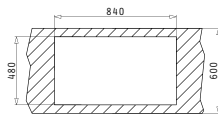

ATHENA (79X50) 2B

NEU!

Spülenmaß: 790 x 500mm
Beckenabmessungen: 340 x 400 x 165mm / 340 x 400 x 165mm
Unterschrank-Breite: 80cm
Überlauf im Becken

Oberfläche	Artikel-Nummer	Hahnlöcher	Ventil	Preis
POLIERT	101100612	1 Hahnlöch	Ø92mm Ø92mm	275,00€

EASYFIX™

Empfohlene Armatur

Passendes Zubehör

525004501
Holzschneidbrett

525004401
Geschirrkorb
Edelstahl

521004301
Sink & Shower
Cover

Beinhaltetes Zubehör

521097301
Siebkorbventil Ø92
mit Überlauf im Becken

521097201
Siebkorbventil
Ø92

ATHENA (86X50) 1B 1D

Spülenmaß: 860 x 500mm
Beckenabmessungen: 340 x 400 x 180mm
Unterschrank-Breite: 45cm
Überlauf im Becken

Oberfläche	Artikel-Nummer	Becken Position	Ventil	Preis
POLIERT	101100112	Reversibel 1+1 Hahnlöcher	Ø92mm	280,00€

EASYFIX™

Empfohlene Armatur

Passendes Zubehör

525006501
Holzschneidbrett

525006401
Geschirrkorb
Edelstahl

521058301
Raumsparsifon für
Spülen mit einem Becken

521004301
Sink & Shower
Cover

Beinhaltetes Zubehör