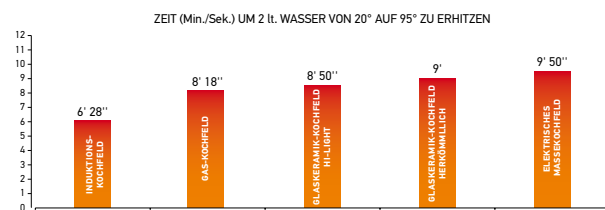

> Schneller

Die Hitze wird direkt im Kochgeschirr erzeugt, ohne dass Zeit darauf verwendet wird die Glaskeramik-Oberfläche zuerst aufzuheizen. Die Ankochzeit wird deutlich reduziert.

> Sicherer

Es wird nur dann Hitze erzeugt, wenn metallisches (magnetisches) Kochgeschirr auf das Kochfeld gestellt wird (Topferkennung). Daher bleiben die Umgebungstemperaturen des Kochfeldes niedrig, so dass Unfälle oder Verbrennungen vermieden werden.

> Kosteneffizienter

90% der Energie werden in Hitze direkt im Kochgeschirr umgewandelt. Sobald das Kochgeschirr weggezogen wird, endet der Energiefluss sofort ohne weitere Energie zu vergeuden.