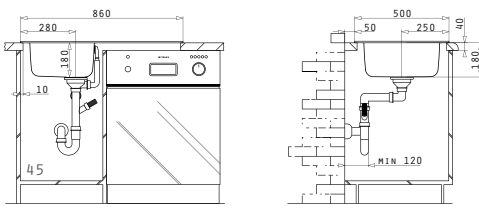

Oberfläche	Artikel-Nummer	Becken Position	Ventil	Preis
EDELSTAHL & SCHWARZES GLAS	109501230	Reversibel 1+1 Hahnlöcher	∅92mm	920,00€