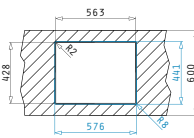

FLÄCHENBÜNDIGER EINBAU

Ausrüssschablone beiliegend

Passendes Zubehör

043000201 Glasschneidbrett	043001201 Restebeckeneinsatz Edelstahl	521004301 Sink & Shower Cover	521102101 Drehcenter-Ventil Ø92 mit Überlauf im Becken

Beinhaltenes Zubehör

521101701 Siebkorbventil Ø92 mit Überlauf im Becken für Unterbau	521102601 Siebkorbventil Ø92 mit Überlauf im Becken für flächenbündigen Einbau	521058501 Raumsparsifon für Spülen mit 1 1/2 Becken