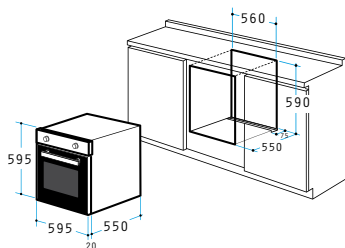

Abmessungen: 595 x 595 x 570mm

6 Backofenfunktionen

Nutzbares Volumen: 61 Liter

Zweifach-Verglasung

Innentür abnehmbar

1 Rost

1 Backblech
(Außenabmessungen: 450 x 360 x 35mm)

Easy-to-clean Email

Energieeffizienzklasse A