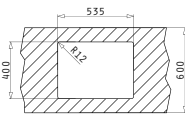

MONTAGE ALS UNTERBAU