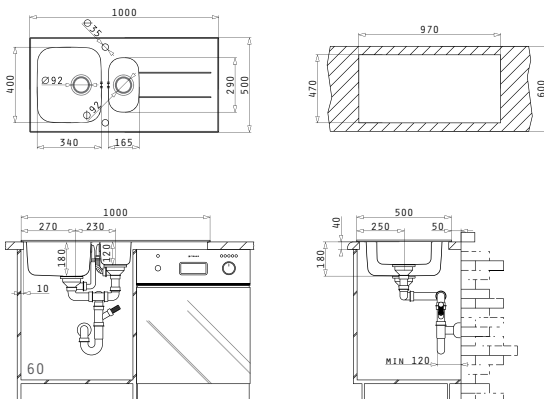

Spülenmaß: 1000 x 500mm
Beckenabmessungen: 340 x 400 x 180mm / 165 x 290 x 120mm
Unterschrank-Breite: 60cm
Überlauf im Becken