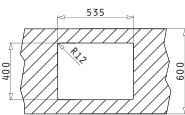

MONTAGE ALS UNTERBAU