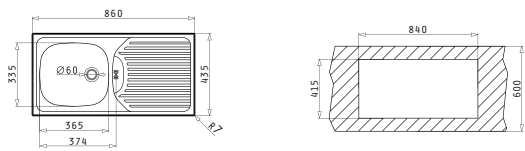

**Empfohlene Armatur**

**FESTIVO**

CA1

Spülenmaß: 860 x 435mm  
Beckenabmessungen: 365 x 335 x 150mm  
Unterschrank-Breite: **45cm**  
Überlauf in Abtropffläche

Oberfläche	Artikel-Nummer	Becken Position	Ventil	Preis
GLATT	<b>100120402</b>	Reversibel Ohne Hahnlöcher	Ø60mm	<b>85,00€</b>
LEINEN	<b>100123604</b>	Reversibel Ohne Hahnlöcher	Ø60mm	<b>120,00€</b>