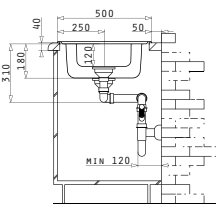

**EASYFIX™**

Empfohlene Armatur

**LEGATO**

Passendes Zubehör

Beinhaltetes Zubehör

AMALTIA (100X50) 1 1/2B 1D

Spülenmaß: 1000 x 500mm  
 Beckenabmessungen: 340 x 400 x 180mm / 165 x 290 x 120mm  
 Unterschrank-Breite: **60cm**  
 Überlauf im Becken