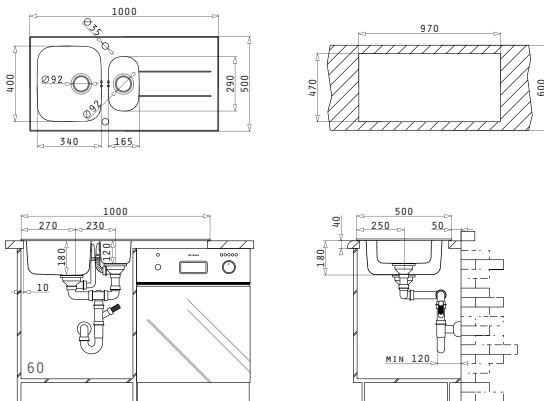

**521055802**  
Sifon für Spülen mit einem Becken

CONCERTO (100X50) 1 1/2B 1D SCHWARZ

Spülenmaß: 1000 x 500mm  
Beckenabmessungen: 340 x 400 x 180mm / 165 x 290 x 120mm  
Unterschrank-Breite: 60cm  
Überlauf im Becken