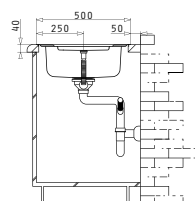

 <b>001161427</b> Drehexcenter-Ventil Ø92 mit Überlauf im Becken			
---	--	--	--

ATHENA (86X50) 1 1/4B 1D FB

Spülenmaß: 860 x 500mm  
Beckenabmessungen: 340 x 400 x 180mm / 75 x 270 x 20mm  
Unterschrank-Breite: **50cm**  
Überlauf in der Abtropffläche