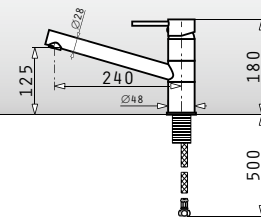

premium Spaniato

Einhebelmischer mit ausziehbarem hohen Auslauf

classic Aria

Zylindrischer Einhebelmischer mit drehbarem Auslauf

NEU!