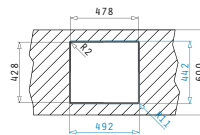

FLÄCHENBÜNDIGER EINBAU