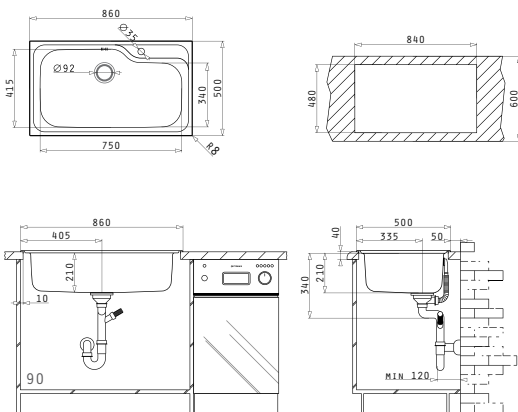

Oberfläche	Artikel-Nummer	Hahnlöcher	Ventil	Preis
POLIERT	100138202	1 Hahnloch	Ø92mm	490,00€

Einbau

EASYFIX™

Empfohlene Armatur

ARMONICA

Vorgeschlagene Kombination für Titan Zubehör

Passender Edelstahl & Kunststoff Restebeckeneinsatz für Titanschneidbrett

Passendes Zubehör

 525005601 Holzschneidbrett	 100055001 Restebeckeneinsatz Edelstahl	 525000101 Restebeckeneinsatz Kunststoff	 525005401 Geschirrkorb Edelstahl	 521058301 Raumsparsifon für Spülen mit einem Becken

Beinhaltetes Zubehör

 521097301 Siebkorbventil Ø92 mit Überlauf im Becken