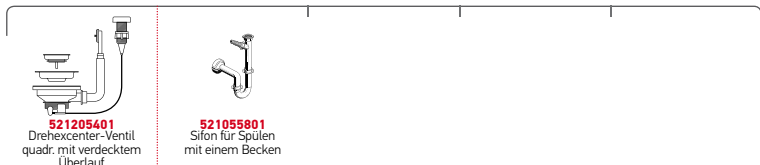

Beinhaltetes Zubehör