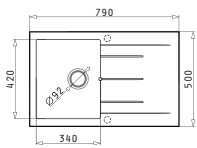

**525006601**  
 Holzschnidbrett

Empfohlene Armatur

**FESTIVO CARBON**

PYRAGRANITE ALAZIA (79X50) 1B 1D

Spülenmaß: 790 x 500mm  
Beckenabmessungen: 340 x 420 x 205mm  
Unterschrank-Breite: 45cm  
Überlauf im Becken