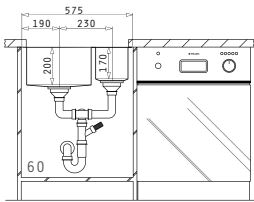

MONTAGE ALS UNTERBAU