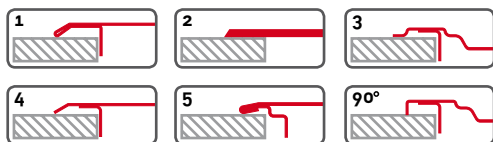

> Allseitig abgekantet

Die Auflagespüle ist so abgekantet, dass auf allen vier Seiten ein Fries nach unten entsteht.