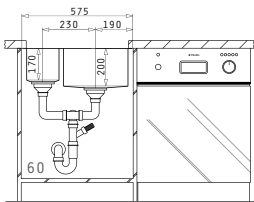

MONTAGE ALS UNTERBAU