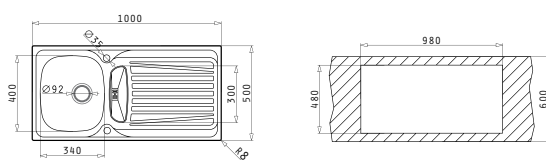

Oberfläche	Artikel-Nummer	Becken Position	Ventil	Preis
GLATT	100166712	Reversibel 1+1 Hahnlöcher	Ø92mm	245,00€