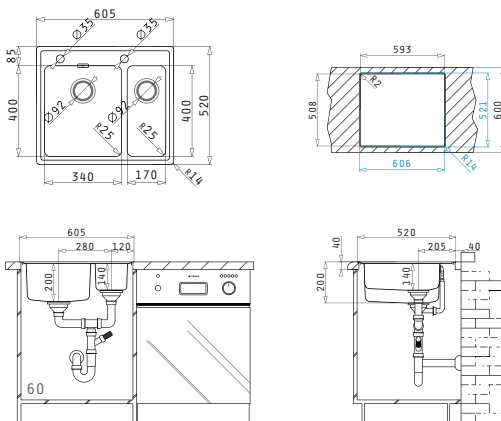

Spülenmaß: 605 x 520mm
Beckenabmessungen: 340 x 400 x 200mm / 170 x 400 x 140mm
Unterschrank-Breite: 60cm
Überlauf im Becken