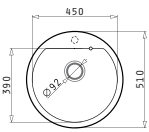

ALAZIA  
SERIE  
PYRAGRANITE

**PYRAMIS**  
Qualität

**PYRAGRANITE ALAZIA**

**PYRAGRANITE ALAZIA (Ø51) 1B**

Spülenmaß: Ø510mm  
 Beckenabmessungen: Ø450 x 390 x 205mm  
 Unterschrank-Breite: **50cm**  
 Überlauf im Becken