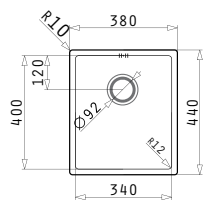

Außenabmessungen: 380 x 440mm
Beckenabmessungen: 340 x 400 x 200mm
Unterschrank-Breite: 40cm
Überlauf im Becken