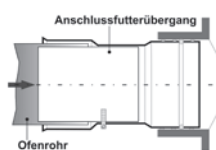

Lichter Ø mm	140	160	180	200	250
Ø Ofenrohr					
Art.-Nr. Ø 130	101609	-	-	-	-
€/Stk.	58,40	-	-	-	-
Art.-Nr. Ø 150	101610	101611	-	-	-
€/Stk.	58,40	60,70	-	-	-
Art.-Nr. Ø 160	-	101612	101614	-	-
€/Stk.	-	60,70	65,00	-	-
Art.-Nr. Ø 180	-	101613	101615	101617	-
€/Stk.	-	60,70	65,00	70,70	-
Art.-Nr. Ø 200	-	-	101616	101618	101619
€/Stk.	-	-	70,70	70,70	78,60
Art.-Nr. Ø 250	-	-	-	-	101620
€/Stk.	-	-	-	-	78,60