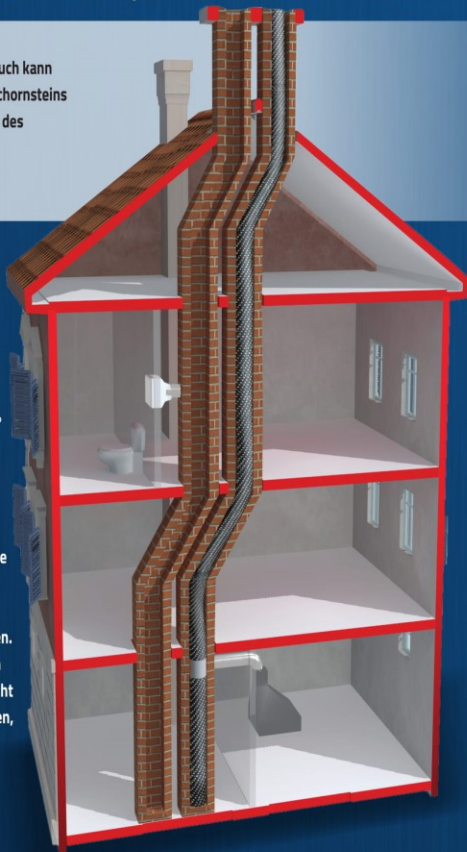

rauchfang
quester

Schnell und flexibel, schmutzarmen Einbau

Der zunächst flache Schlauch kann je nach Querschnitt des Schornsteins während des Einbaus und des Aufblasens verschiedene Formen annehmen.

Das A.C.E. LinAIR Rohrsystem kann in Schächten mit einer Dehnung (Verzug) von 30° oder sich verändernden Querschnitten einer Krümmung verwendet werden. Es kann in Schornsteinen und Schächte aller Formen (rund, eckig, oval, usw.) und Längen (>100 m) eingebaut werden. Das A.C.E.-System ist auch dicht wenn im alten Schacht oder Kamin Schwachstellen, Risse oder Zungenbrüche vorhanden waren.