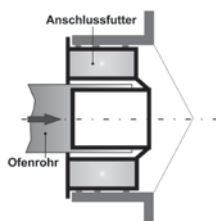

Kamin RA-Stutzen Ø	140	160	180	200	250
Ofenrohr Ø mm	80	80	80		
Art.-Nr.	100190	100193	100197	-	-
€/Stk.	113,20	119,90	131,80	-	-
Ofenrohr Ø mm	100	100	100		
Art.-Nr.	100191	100194	100198	-	-
€/Stk.	118,40	123,30	135,20	-	-
Ofenrohr Ø mm		120	120		
Art.-Nr.	-	100195	100199	-	-
€/Stk.	-	128,40	137,90	-	-
Ofenrohr Ø mm		130	130		
Art.-Nr.	-	100196	100200	-	-
€/Stk.	-	128,40	137,90	-	-
Ofenrohr Ø mm		150	150		
Art.-Nr.	-	-	100201	100202	-
€/Stk.	-	-	137,90	141,40	-