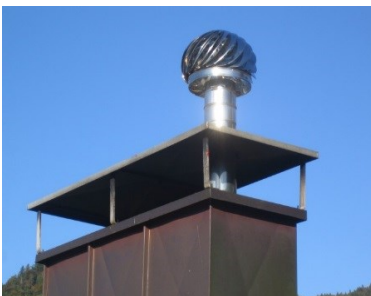

ABHOLUNG:
ROTOVENT WIEN
Doerenkampgasse 9
1100 Wien
FAX 01/512 76 62
TEL: 01/512 76 61
office@rauchfang-quester.at

Weitere Produkte auf Anfrage
Mehrkosten für nicht angeführte
Dimensionen 10%