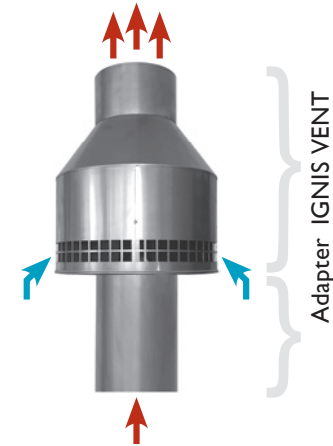

Kaminzugprobleme

Der oben beschriebene Effekt tritt nicht mehr auf bei zu geringen Kaminhöhen, ungünstigen Witterungseinflüssen, falsch ausgelegten oder ungünstig positionierten Kaminen sowie bei zu großen Widerständen im Verbindungsstück und Kamin (lange waagerechte Rauchrohre, Umlenkungen, Verengungen, zu großer Wärmeverlust usw.). Dieser dann zu geringe Unterdruck führt zu Kaminzugproblemen. Die entstehenden Abgase werden nicht zuverlässig abtransportiert.

IGNIS VENT Rauchsauger – Die Lösung

Ein Kaminaufsatz der an der Mündung des Kamins einfach und schnell montiert wird. Er sorgt für den notwendigen Unterdruck im Kamin und gewährleistet dadurch die zuverlässige und problemlose Funktion der Feuerstätte und die Sicherheit der Menschen.

IGNIS VENT Rauchsauger – Systembeschreibung

Der Rauchsauger arbeitet auf dem Prinzip des Bernoulli und Venturi Effekts. Außenluft wird von Ventilatoren angesaugt, beschleunigt und durch einen Schlitz zwischen Ummantelung und Rauchrohr gedrückt. Damit wird im Kamin ein ausreichender Unterdruck gewährleistet unabhängig von möglichen negativen Einflüssen. Ideal in der Anzündphase.

* Lieferzeit 3 Arbeitstage, nur Zustellung

Passend für Kamin Ø mm	120	130	140	150	160	180	200
IGNIS VENT - Typ „180“ - elektrischer Rauchsauger							
inkl. Adapterflansch je Kamin-Ø	Art.-Nr. 166925	166926	166927	166928	166929	166930	166931
	€/Stk. 1.377,30	1.378,30	1.379,30	1.381,40	1.383,40	1.385,50	1.388,60
	Gewicht/Stück 12,1	12,1	12,1	12,3	12,3	12,4	12,5
	für Kamin Innen Ø mm 120	130	140	150	160	180	200
HINWEIS: Unbedingt Funk- oder Schaltersteuerung (siehe unten) dazu bestellen!							

Regenhaube "Ignis Vent Typ 180"	Ø120-200
aufklappbar	Art.-Nr. 173774
NEU!	€/Stk. 76,70
	Gewicht/Stück 1,60
HINWEIS: Erforderlich bei Deckenanschluss- oder Ofenaufsatzlösung	

Passend für Kamin Ø mm	230	250	300	350	400
IGNIS VENT - Typ „250“ - elektrischer Rauchsauger*					
inkl. Adapter je Kamin-Ø	Art.-Nr. 173783	173784	173785	173786	173787
	€/Stk. 1.780,50	1.782,60	1.784,60	1.789,70	1.793,90
	für Kamin Innen Ø mm 230	250	300	350	400
HINWEIS: Unbedingt Funk- oder Schaltersteuerung (siehe unten) dazu bestellen!					

Funksteuerung für IGNIS VENT - inkl. Timerfunktion	164344	164344	164344	164344	164344	164344	164344
	Art.-Nr. 164344	164344	164344	164344	164344	164344	164344
	€/Stk. 339,00	339,00	339,00	339,00	339,00	339,00	339,00
inkl. Funk-LCD-Fernbedienung (Reichweite max. 50 m)							
2 Leistungsbereiche (halbe und volle Leistung)							

Nettopreise – nicht rabattfähig!

Schaltersteuerung für IGNIS VENT - kabelgebunden	164345	164345	164345	164345	164345	164345	164345
	Art.-Nr. 164345	164345	164345	164345	164345	164345	164345
	€/Stk. 435,00	435,00	435,00	435,00	435,00	435,00	435,00
2 Leistungsbereiche (halbe und volle Leistung) werden mit einem Stufenschalter geschaltet (Elektriker)							

Maße in mm