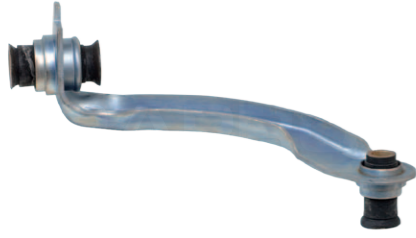

MODUS • JP

55124 O.E. 8200127324

MOTOR BEŞİK TAKOZU (SOL)
ENGINE CRADLE MOUNTING (LEFT)