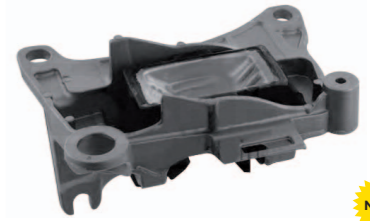

NEW!

MEGANE III / FLUENCE • 1.5 DCI - 1.9 DCI - 2.0 16V

51065 O.E. 112100020R

MOTOR TAKOZU
ENGINE MOUNTING