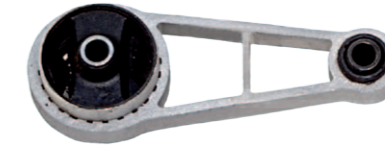

CLIO II

55231 O.E. 7700415095

MOTOR TAKOZU (ARKA)
ENGINE MOUNTING (REAR)