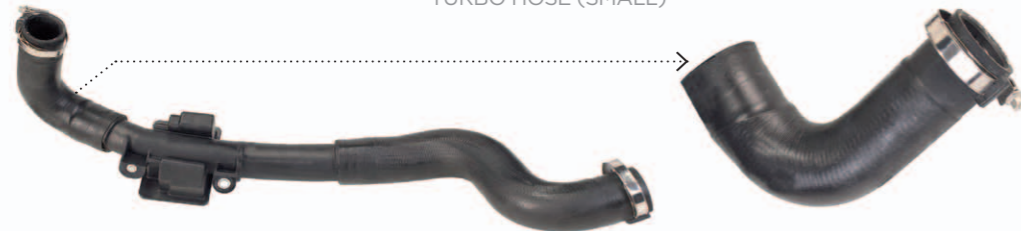

NEW!

NEW KANGOO II • 1.5 DCI • KW0B - KW0C • 85-105 HP

12501 O.E. 8200534296

TURBO HORTUMU (BÜYÜK)
TURBO HOSE (LARGE)

NEW!

NEW KANGOO II • 1.5 DCI • KW0B - KW0C • 85-105 HP

12502 O.E. 8200775694

TURBO BORUSU (METAL BORU HARİÇ)
TURBO HOSE (w/o METAL PIPE)