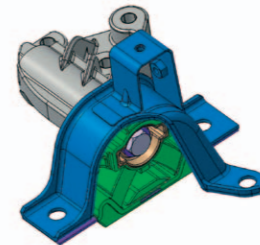

Prototip ve teknik dokümantasyon her zaman müşterilerimizin hizmetindedir.

Prototypes, datasheets and technical documentations are always at the disposal of our customers.