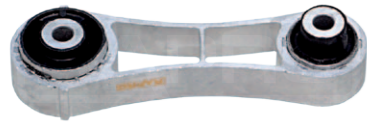

55205 O.E. 7700423007

MOTOR TAKOZU (SAĞ) (HİDROLİK)
ENGINE MOUNTING (RIGHT) (HYDRAULIC)

LAGUNA I • 1.6 16V - 1.8 16V - 2.0 16V • 98-->

55204 O.E. 7700823950

MOTOR TAKOZU (SAĞ) (HİDROLİK)
ENGINE MOUNTING (RIGHT) (HYDRAULIC)

LAGUNA I • 2.0 16V • <--98

55145 O.E. 7700414099

MOTOR TAKOZU (SAĞ) (HİDROLİK)
ENGINE MOUNTING (RIGHT) (HYDRAULIC)

LAGUNA I • 2.2 DT • <--98

55206 O.E. 7700422529

MOTOR TAKOZU (ARKA)
ENGINE MOUNTING (REAR)

LAGUNA I • 1.6-1.8-2.0 16V - 1.9 DTI • 100 HP • 98-->

55207 O.E. 7700411189

MOTOR TAKOZU (ARKA)
ENGINE MOUNTING (REAR)

LAGUNA I • 1.9 DCI • 110-120 HP • 98-->

55208 O.E. 7700817782

MOTOR TAKOZU (ARKA)
ENGINE MOUNTING (REAR)

LAGUNA I • 1.8 16V - 2.0 16V • MAN.

55209 O.E. 7700817783

MOTOR TAKOZU (ARKA)
ENGINE MOUNTING (REAR)

LAGUNA I • 1.8 16V - 2.0 16V • AUTO

52214 O.E. 7700818369

MOTOR TAKOZU (SOL)
ENGINE MOUNTING (LEFT)

LAGUNA I • 1.8 - 2.0 • <--98

55210 O.E. 7700825795

MOTOR TAKOZU BURCU
ENGINE MOUNTING BUSHING

LAGUNA I • 2.0 16V

55259 O.E. 7700826216

MOTOR BEŞİK BURCU (ÖN)
ENGINE CRADLE BUSHING (FRONT)

LAGUNA I

55260 O.E. 7700824709

MOTOR BEŞİK BURCU (ARKA)
ENGINE CRADLE BUSHING (REAR)

LAGUNA I

55144 O.E. 7700818372

ŞANZİMAN TAKOZU
GEARBOX MOUNTING

LAGUNA I • 1.6 16V - 1.8 16V - 2.0 16V

55113 O.E. 7700832420

AMORTİSÖR TAKOZU (SAĞ)
SHOCK ABSORBER MOUNTING (RIGHT)

LAGUNA I

55112 O.E. 7700832419

AMORTİSÖR TAKOZU (SOL)
SHOCK ABSORBER MOUNTING (LEFT)

LAGUNA I

52157 O.E. 7700803635 / 7700777654

AMORTİSÖR RULMANI
SHOCK ABSORBER BEARING

LAGUNA I

58302 O.E. 7700776743

AMORTİSÖR TOZ KÖRÜĞÜ
SHOCK ABSORBER DUST BELLOW

LAGUNA I

NEW!

59210 O.E. 7700762844

TORSİYON TAKOZU
TORSION MOUNTING

LAGUNA I

55127 O.E. 7700822503

SALINCAK BURCU
CONTROL ARM BUSHING

LAGUNA I • B56

55211 O.E. 7700824042