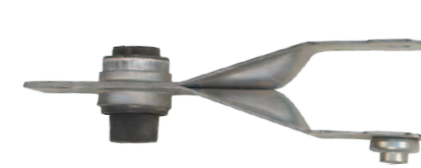

LAGUNA II • 1.9 DCI - 2.2 DCI

52106 O.E. 8200250743

MOTOR TAKOZU (SAĞ)
ENGINE MOUNTING (RIGHT)