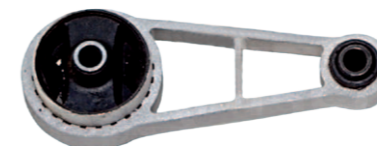

KANGOO • 1.9 DCI

55231 O.E. 7700415095

MOTOR TAKOZU (ARKA)
ENGINE MOUNTING (REAR)