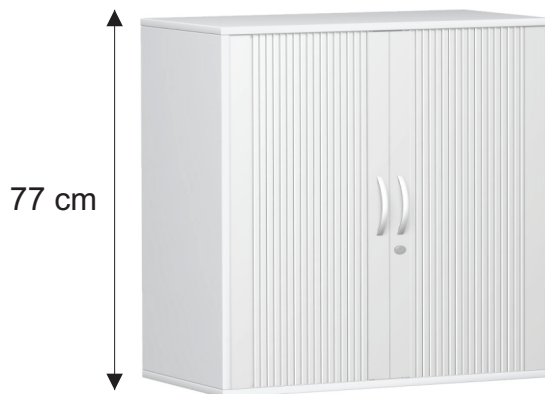

Abb. ähnlich!