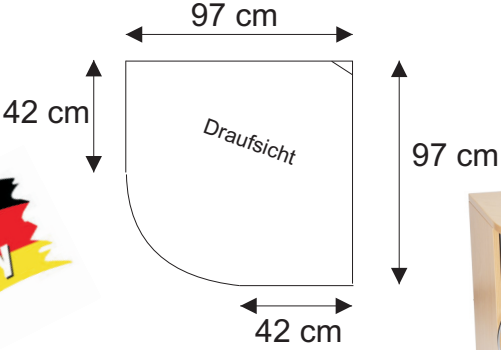

**NEU**

+

**reef Eckschrankmodul Typ RSE081**  
 abschließbar  
 mit drehbarer Ordnersäule  
**3 Etagenböden einzeln drehbar**  
 für bis zu 72 Ordner  
 Höhe 1155 mm  
 Breite 970 mm  
 Tiefe 970 mm  
 Anstellbreite 420 mm  
 Gewicht ca. 80 kg  
 zerlegte Anlieferung  
 Dekor in lichtgrau oder Buche  
**Art.Nr. RSE081GRAU3**  
**Art.Nr. RSE081BUCHE3**

**NEU**

+

**reef Eckschrankmodul Typ RSE081**  
 abschließbar  
 mit drehbarer Ordnersäule  
**2 Etagenböden einzeln drehbar**  
 für bis zu 48 Ordner  
 Höhe 770 mm  
 Breite 970 mm  
 Tiefe 970 mm  
 Anstellbreite 420 mm  
 Gewicht ca. 70 kg  
 zerlegte Anlieferung  
 Dekor in lichtgrau oder Buche  
**Art.Nr. RSE081GRAU2**  
**Art.Nr. RSE081BUCHE2**

**NEU**

+

**reef Ordner-Halbbregal**  
mit 4 Etagen, grau  
für bis zu 48 Ordner  
Höhe 149 cm  
Breite 81 cm  
Tiefe 41 cm  
Gewicht ca. 21 kg  
superschneller Aufbau  
zerlegte Anlieferung  
Dekor lichtgrau

Höhe 770 mm

Breite 1000 mm

Tiefe 900 mm

Gewicht ca. 70 kg

zerlegte Anlieferung

Dekor in lichtgrau oder Buche

**Art.Nr. RS081GRAU2**

**Art.Nr. RS081BUCHE2**