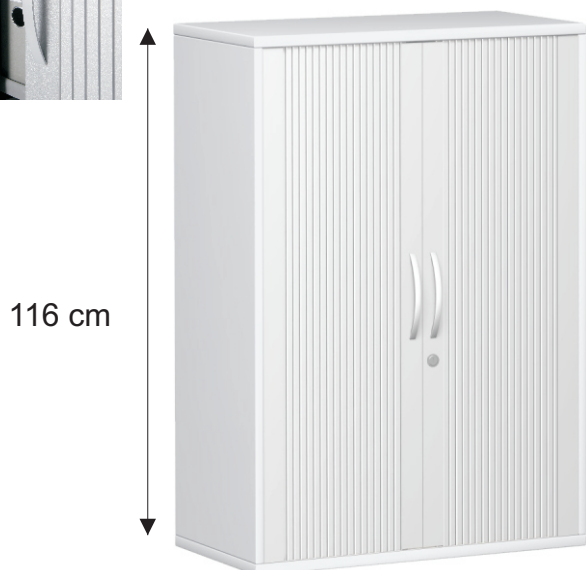

**NEU**

+

**reef Eckschrankmodul Typ RSE081**  
 abschließbar  
 mit drehbarer Ordnersäule  
**3 Etagenböden einzeln drehbar**  
 für bis zu 72 Ordner  
 Höhe 1155 mm  
 Breite 970 mm  
 Tiefe 970 mm  
 Anstellbreite 420 mm  
 Gewicht ca. 80 kg  
 zerlegte Anlieferung  
 Dekor in lichtgrau oder Buche  
**Art.Nr. RSE081GRAU3**  
**Art.Nr. RSE081BUCHE3**

**NEU**

+

**reef Ordner-Halbbregal**  
mit 4 Etagen, grau  
für bis zu 48 Ordner  
Höhe 149 cm  
Breite 81 cm  
Tiefe 41 cm  
Gewicht ca. 21 kg  
superschneller Aufbau  
zerlegte Anlieferung  
Dekor lichtgrau

für bis zu 72 Ordner

Höhe 1155 mm

Breite 1000 mm

Tiefe 900 mm

Gewicht ca. 80 kg

zerlegte Anlieferung

Dekor in lichtgrau oder Buche

**Art.Nr. RS081GRAU3**

Höhe 770 mm

Breite 1000 mm

Tiefe 900 mm

Gewicht ca. 70 kg

zerlegte Anlieferung

Dekor in lichtgrau oder Buche

**Art.Nr. RS081GRAU2**

**Art.Nr. RS081BUCHE2**