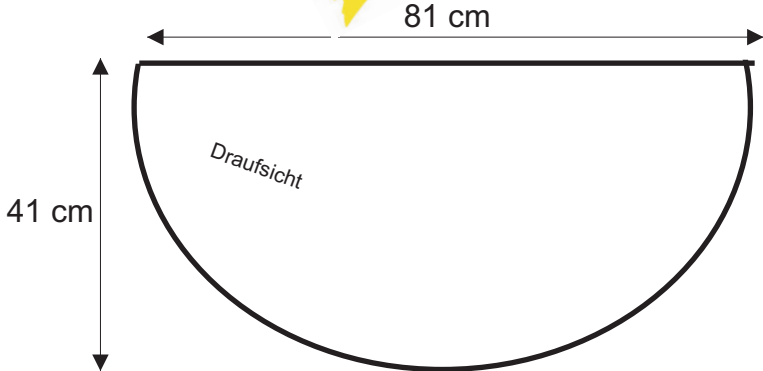

NEU

+

reef Ordner-Halbbregal
mit 4 Etagen, grau
für bis zu 48 Ordner
Höhe 149 cm
Breite 81 cm
Tiefe 41 cm
Gewicht ca. 21 kg
superschneller Aufbau
zerlegte Anlieferung
Dekor lichtgrau

Art.Nr. RH081B4
EAN 4250102416148

NEU

+

reef Ordner-Halbbregal
mit 4 Etagen, Buche
für bis zu 48 Ordner
Höhe 149 cm
Breite 81 cm
Tiefe 41 cm
Gewicht ca. 21 kg
superschneller Aufbau
zerlegte Anlieferung
Dekor Buche

Art.Nr. RH081BB4
EAN 4250102416247