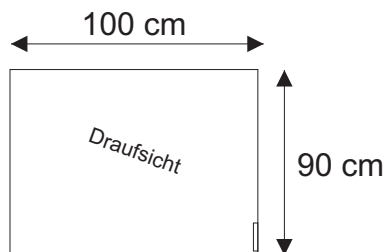

für bis zu 72 Ordner

Höhe 1155 mm

Breite 1000 mm

Tiefe 900 mm

Gewicht ca. 80 kg

zerlegte Anlieferung

Dekor in lichtgrau oder Buche

**Art.Nr. RS081GRAU3**

Höhe 770 mm

Breite 1000 mm

Tiefe 900 mm

Gewicht ca. 70 kg

zerlegte Anlieferung

Dekor in lichtgrau oder Buche

**Art.Nr. RS081GRAU2**

**Art.Nr. RS081BUCHE2**