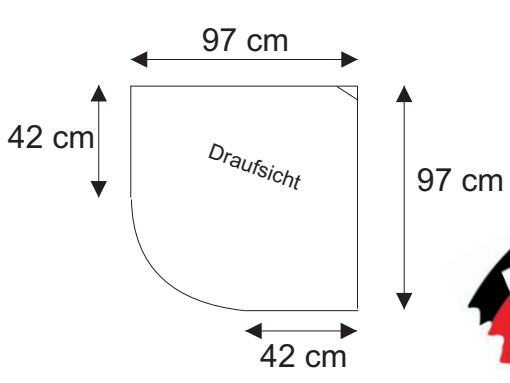

**NEU**

+

**reef Eckschrankmodul Typ RSE081**  
 abschließbar  
 mit drehbarer Ordnersäule  
**3 Etagenböden einzeln drehbar**  
 für bis zu 72 Ordner  
 Höhe 1155 mm  
 Breite 970 mm  
 Tiefe 970 mm  
 Anstellbreite 420 mm  
 Gewicht ca. 80 kg  
 zerlegte Anlieferung  
 Dekor in lichtgrau oder Buche  
**Art.Nr. RSE081GRAU3**  
**Art.Nr. RSE081BUCHE3**

**NEU**

+

**reef Eckschrankmodul Typ RSE081**  
 abschließbar  
 mit drehbarer Ordnersäule  
**2 Etagenböden einzeln drehbar**  
 für bis zu 48 Ordner  
 Höhe 770 mm  
 Breite 970 mm  
 Tiefe 970 mm  
 Anstellbreite 420 mm  
 Gewicht ca. 70 kg  
 zerlegte Anlieferung  
 Dekor in lichtgrau oder Buche  
**Art.Nr. RSE081GRAU2**  
**Art.Nr. RSE081BUCHE2**

**NEU**

+

**reef Ordner-Halbbregal**  
mit 4 Etagen, grau  
für bis zu 48 Ordner  
Höhe 149 cm  
Breite 81 cm  
Tiefe 41 cm  
Gewicht ca. 21 kg  
superschneller Aufbau  
zerlegte Anlieferung  
Dekor lichtgrau

Höhe 770 mm

Breite 1000 mm

Tiefe 900 mm

Gewicht ca. 70 kg

zerlegte Anlieferung

Dekor in lichtgrau oder Buche

**Art.Nr. RS081GRAU2**

**Art.Nr. RS081BUCHE2**