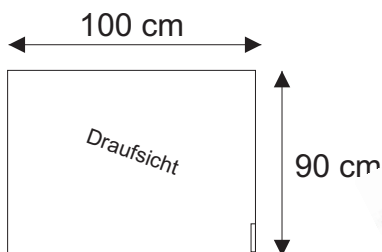

für bis zu 72 Ordner

Höhe 1155 mm

Breite 1000 mm

Tiefe 900 mm

Gewicht ca. 80 kg

zerlegte Anlieferung

Dekor in lichtgrau oder Buche

**Art.Nr. RS081GRAU3**

Höhe 770 mm

Breite 1000 mm

Tiefe 900 mm

Gewicht ca. 70 kg

zerlegte Anlieferung

Dekor in lichtgrau oder Buche

**Art.Nr. RS081GRAU2**

**Art.Nr. RS081BUCHE2**