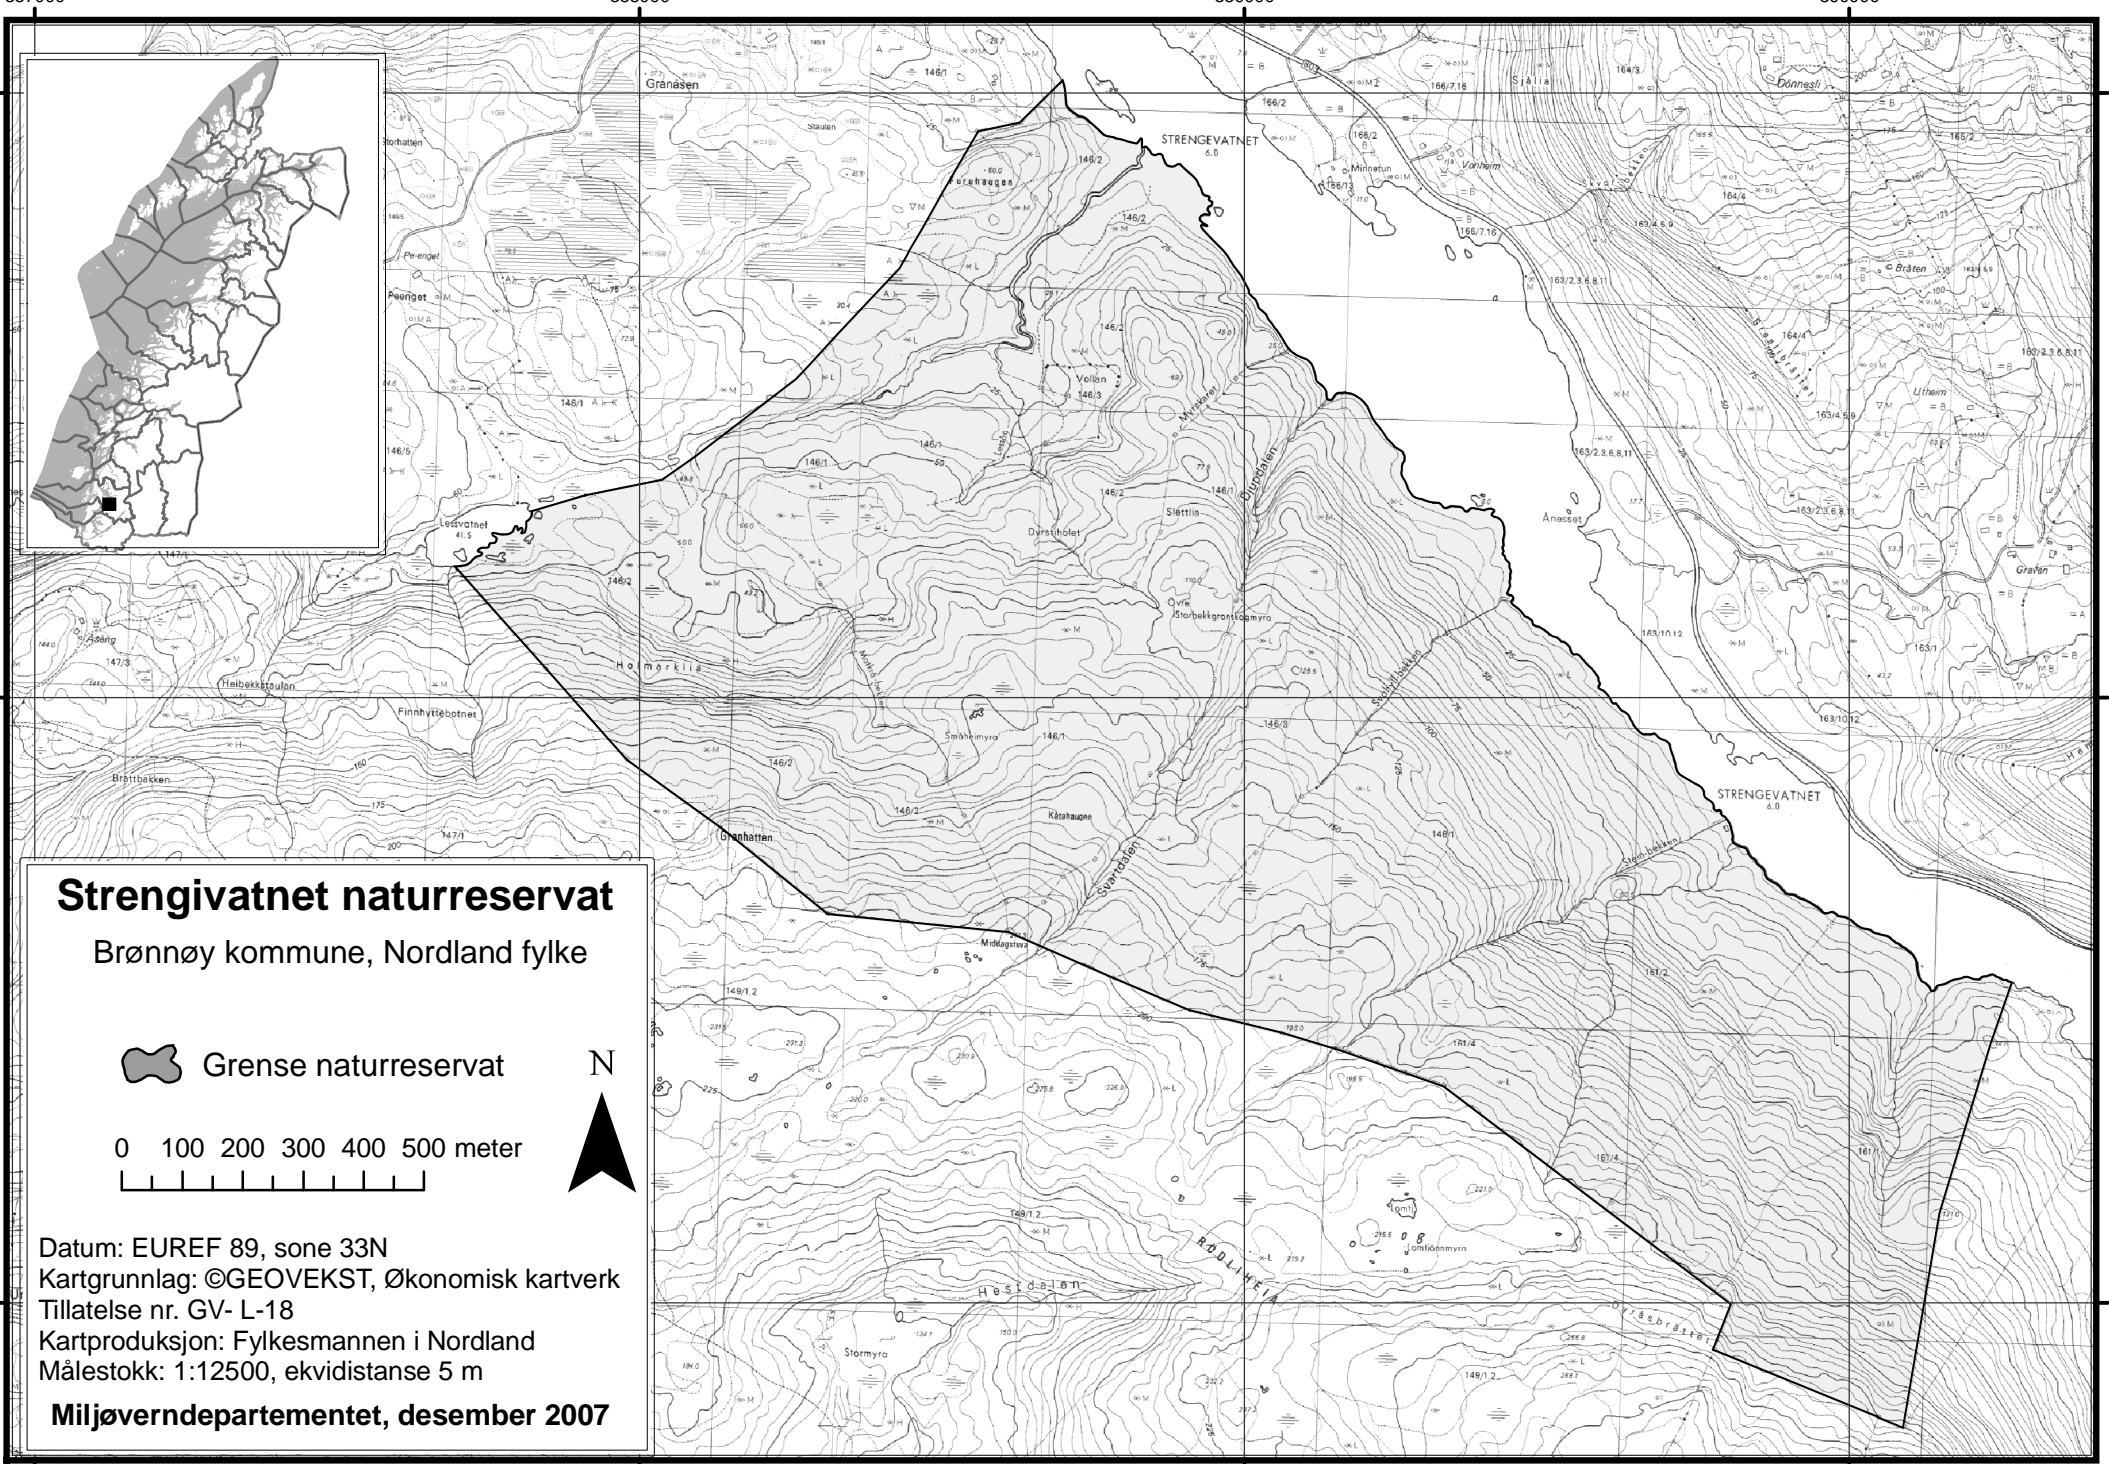

387000 388000 389000 390000

7254000

7254000

7253000

7253000

7252000

7252000

Strengvatnet naturreservat

Brønnøy kommune, Nordland fylke

Grense naturreservat

0 100 200 300 400 500 meter

Datum: EUREF 89, sone 33N
Kartgrunnlag: ©GEOVEKST, Økonomisk kartverk
Tillatelse nr. GV- L-18
Kartproduksjon: Fylkesmannen i Nordland
Målestokk: 1:12500, ekvidistanse 5 m
Miljøverndepartementet, desember 2007

387000 388000 389000 390000