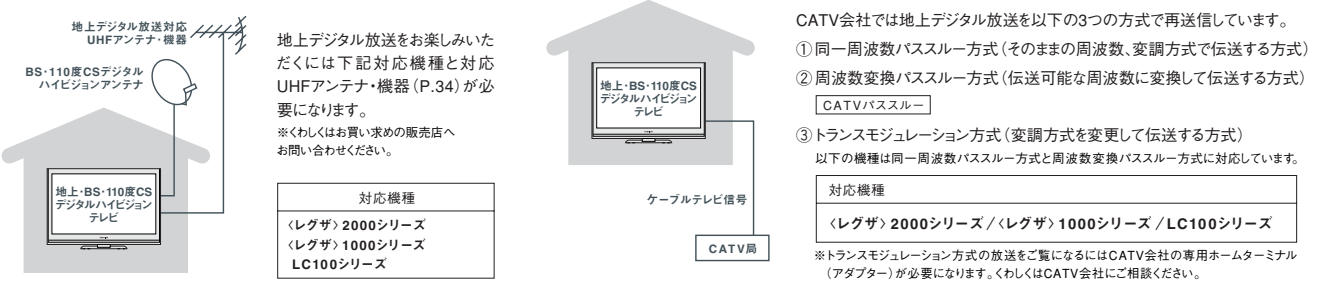

地上デジタル放送

2006年12月1日、日本全国で地上デジタル放送が一斉開局。テレビの楽しさがさらに広がります。

- ●美しいハイビジョン放送
- ●高音質なデジタル音声
- ●楽しい双方向サービス
- ●便利なデータ放送

地上放送もデジタルで楽しめる時代がやってきました。高画質な「デジタルハイビジョン放送」、高音質な「5.1chサラウンド放送」、天気予報など役立つ情報をいつでも得られる「データ放送」といった便利な各種サービスが揃っています。

※LAN端子を使って地上デジタル放送のデータ放送・双方向サービスをお楽しみいただくには、インターネットプロバイダーおよびブロードバンド回線業者との契約が必要です。

地上デジタルテレビ放送の受信に関するご相談、お問い合わせ先

総務省地上デジタルテレビジョン放送受信相談センター

0570-07-0101

受付時間：月～金 9:00～21:00 土・日・祝日 9:00～18:00

デジタル放送への移行スケジュール

2011年 アナログテレビ放送終了
地上デジタル放送をこまめに観たい方には専用チューナーが必要となります。[総務省]

アナログ放送からデジタル放送への移行について

地上デジタル放送は、関東、中京、近畿の3大広域圏の一部で2003年12月から開始されました。その他の地域でも、2006年末までに放送が開始される予定です。該当地域における受信可能エリアは、当初限定されていますが、順次拡大される予定です。地上アナログ放送は2011年7月に、BSアナログ放送は2011年までに終了することが、国の方針として決定されています。

[地上デジタル放送・開局ロードマップ]

各都道府県庁所在地を放送エリアとする放送局(親局)の開局目標時期

都道府県	先行局開始	全局開始
北海道		開始済
青森県		開始済
岩手県	開始済	2006年10月
宮城県	開始済	開始済
秋田県	開始済	2006年10月
山形県		開始済
福島県		開始済
茨城県		開始済
栃木県		開始済
群馬県	開始済	2006年9月
埼玉県		開始済
千葉県		開始済
東京都		開始済
神奈川県		開始済
新潟県	開始済	2006年10月
富山県	開始済	2006年10月
石川県	開始済	2006年10月
福井県		開始済
山梨県		開始済
長野県	開始済	2006年10月
岐阜県		開始済
静岡県		開始済
愛知県		開始済
三重県		開始済

※「開始済」は2006年7月段階。

地上デジタル放送をすぐに、カンタンに、楽しめる。

- ●地上・BS・110度CSデジタル放送を見る
- ●地上デジタル放送をケーブルテレビで見る

BSデジタル放送

- ●デジタルハイビジョンが楽しめます
- ●テレビもラジオもデジタルでオンエア
- ●データ放送&双方向サービス

BSデジタルテレビ放送局

BSデジタル放送の受信に関するお問い合わせ先

社団法人BSデジタル放送推進協会
03-5766-6699

受付時間：月～金 10:00～18:00(土日祝日を除く)

www.bpa.or.jp

110度CSデジタル放送

デジタル放送の楽しさをさらに味わえる110度CSデジタル放送。

スカパー！110に加入すれば、74の専門チャンネルや情報満載のデータ放送が楽しめます。

※BSデジタル放送と110度CSデジタル放送、両方に対応したチューナーカセットテレビがあれば、ひとつの衛星放送用アンテナで受信できます。

スカパー！110に関するお問い合わせ先

スカパー！110カスタマーセンター

0570-012-110

受付時間：10:00～20:00 年中無休

www.skyperfectv110.jp/

- ●スカパー！110に加入して、さらに多彩な番組が楽しめます

デジタル放送のコピー制御について

地上・BSデジタルテレビにはB-CASカードを必ず挿入してください。

- ●デジタルテレビ放送では、コピー制御のために、B-CASカードの機能を利用します。●挿入しないと、地上・BSのすべてのデジタルテレビ放送が映らなくなります。●NHK、無料民放の番組も、B-CASカードを挿入してお楽しみください。

原則としてデジタルテレビ放送には「1回だけ録画可能」のコピー制御信号が加えられています。

- ●CPRM (Content Protection for Recordable Media) という著作権保護技術に対応したデジタル録画機器および記録メディア(ディスクなど)の組合せで、1回だけ録画が可能になります。CPRMに対応していないDVD-RAMやDVD-R/-RWでは録画ができませんのでご注意ください。●この信号とともに録画された番組は、他のデジタル録画機器へのダビングはできません。
- ●VHSなどアナログ録画機器での録画や、アナログ放送の録画はこれまでどおりです。●「1回だけ録画可能」と同じ意味で「デジタル1COPY」「1世代のみコピー可」と表現することがあります。●詳細は録画機器の取扱説明書やカタログをご覧ください。

コピー制御の仕組みに関する一般的なお問い合わせ先

コピー制御お問い合わせセンター

0570-000-288

受付時間：10:00～20:00

アンテナ

地上デジタル放送受信屋外・屋内兼用平面アンテナ(防滴構造)

室内外の設置場所を問わないコンパクトアンテナ。

強電界地域用 屋外・屋内兼用アンテナ
DUA-200
希望小売価格8,085円(税込)

付属品
・防水キャップ×1・F形接続・圧着リング(5C用)×各1
・結束バンド(大)×2 (小)×2・ネジ×2

地上デジタル放送受信室内用平面アンテナ ※メッキ処理のF形ワンタッチプラグ採用

強電界地域用 室内アンテナ
DUA-100
希望小売価格6,510円(税込)

※この室内アンテナは簡易的に使用していただくことを目的としており、安定受信には適していませんので、一部の地域では受信できないことがあります。現在、ご使用にならない地域でもエリアの拡大に伴い受信可能となる場合があります。

地上デジタル放送対応高性能UHFアンテナ ※給電出力端子にF形コネクタ採用

地上デジタル放送受信に適したUHFアンテナ。

TA-25UWD9 (20素子)
ch13～62用
希望小売価格6,825円(税込)

TA-19UWD9 (14素子)
ch13～62用
希望小売価格5,460円(税込)

※マスト別売

BS・110度CSデジタルハイビジョンアンテナ ※右能円偏波放送のみ受信

横型コンパクト40cmで高性能を実現(当社比)。

40cmタイプ
BCA-452
(アンテナ本体)
オープン価格

40cmタイプ
BCA-452K
(アンテナキット)
オープン価格

キット内容
・取付金具
・同軸ケーブル15m
・接続・おさめバンド
・かんたんペンダック
取付ガイド

※マスト別売

屋外用分配器 ※入出力端子にF形接続を採用

HW-D2N 2分配器
希望小売価格4,725円(税込)

HW-D3N 3分配器
希望小売価格5,775円(税込)

HW-D4N 4分配器
希望小売価格6,300円(税込)

屋外用混合器

HMX-BCF
V-U/BS-CS混合器
希望小売価格5,250円(税込)

室内用分波器

HSF-BCS
V-U/BS-CS分波器
希望小売価格2,205円(税込)

※複数のアンテナを設置する場合は、相互干渉を避けるため、アンテナ間はVHFとUHFでは150cm以上、UHFとUHF間は60cm以上の間隔を取ってください。※地上デジタル放送を受信する場合は、送信局にアンテナを向ける必要があります。その時地上デジタル対応UHFアンテナやデジタル対応のブースター、混合器が必要になります。※地上デジタル放送受信エリアでも地形やビルなどの影響で電波が遅れられ、受信できない場合があります。※110度CSデジタル放送を受信する場合は、対応テレビと110度CSデジタル放送対応アンテナを設置し、加入契約をして視聴してください。分配器やブースターなどをご使用の場合は2150MHz対応の伝送機器が必要です。

デジタル放送対応ホーム用テレビブースター

※入出力端子にF形接続を採用

妨害電波の飛び込みを防ぐ高シールドタイプ。

HB-36WD V-U/BS-CS増幅用
希望小売価格33,600円(税込)

HB-36CUD (Vパス) U・BS-CS増幅用
希望小売価格32,025円(税込)

アンテナ・機器のお問い合わせ先

東芝テクノネットワーク(株) **03-5818-8119**