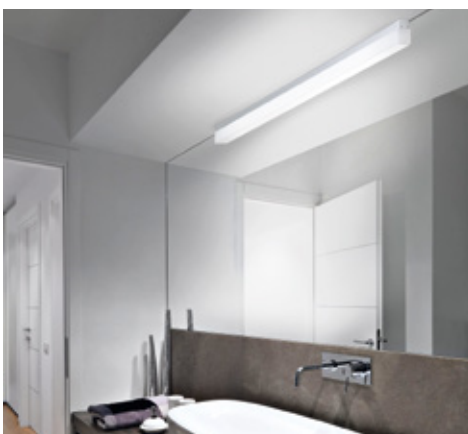

## REGLETTE

LED Linee di luce  
9W - 3K - 4K