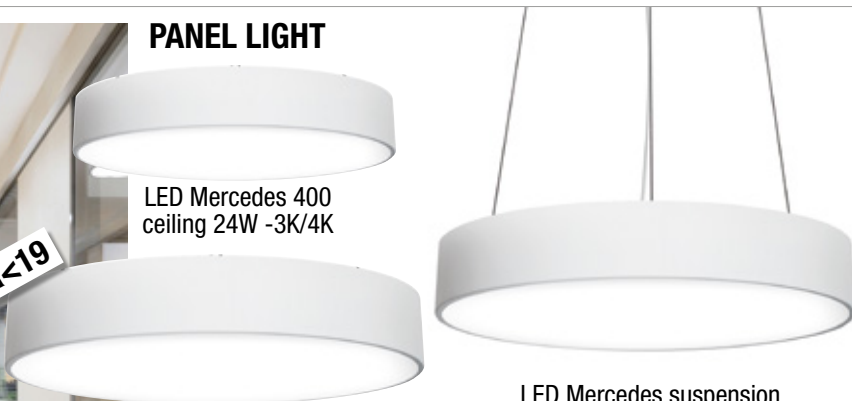

PANEL LIGHT

LED Mercedes 400
ceiling 24W -3K/4K

LED Mercedes 600
ceiling 48W -3K/4K

UGR < 19

LED Mercedes suspension
with accessory
Cod. 6024-S suspension Kit