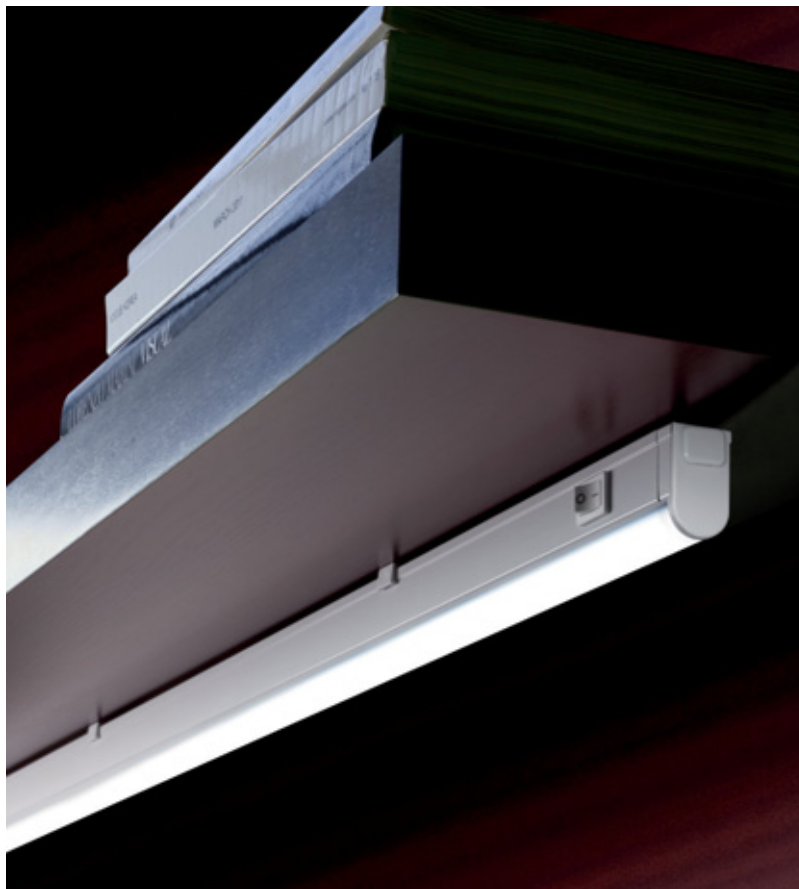

# LED Classica

Reglette con tecnologia a led in grado di ridurre notevolmente i consumi rispetto ad una tradizionale reglette. Durata oltre 20.000 ore conforme alle normative di sicurezza.

LED Classica ha il vantaggio del tuttoshermo con l'effetto linea di luce continua.

**Installazione:** soffitto e parete

**Corpo:** in policarbonato Bianco

**Schermo:** diffusore rigato in PMMA

**Cablaggio incluso:** cavo di 1,8m e spina, cavo di 15 cm con due connettori.

**Alimentazione:** inclusa

*LED Classica has the widescreen with an effect of continuous light brightening line.*

**Installation:** ceiling and wall

**Body:** in White polycarbonate

**Shield:** PMMA diffuser

**Wiring included:** 1,8m wire and plug, 15cm wire with two connector.

**Power supply:** included

**Switch:** incorporated ON/OFF

Clips included for easy fixing.

LED Classica astucci - LED Classica packing

È possibile cablare le lampade in serie fino ad un massimo di 10 lampade. Si suggerisce comunque di utilizzare lampade della stessa potenza. Diversamente potrebbero notarsi piccole differenze di colore tra lampade di diversa potenza.