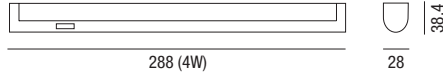

**Power supply:** included

**Switch:** incorporated ON/OFF

Clips included for easy fixing.

LED Classica astucci - LED Classica packing

È possibile cablare le lampade in serie fino ad un massimo di 10 lampade. Si suggerisce comunque di utilizzare lampade della stessa potenza. Diversamente potrebbero notarsi piccole differenze di colore tra lampade di diversa potenza.

*The lamps can be connected in series up to max 10 lamps. You are however advised to use lamps of the same power. Lamps of different power can cause variations in colour.*

**LED Classica**

288 (4W)  
516 (7W)  
849 (14W)  
1149 (20W)  
1449 (22W)