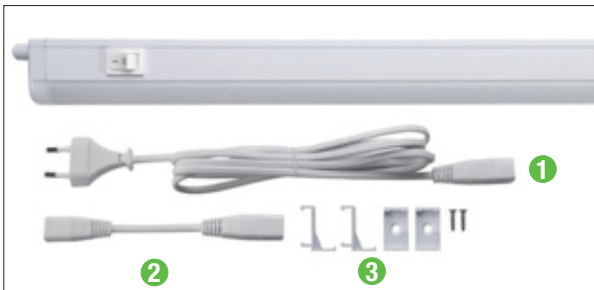

**Power supply:** included

**Switch:** incorporated ON/OFF

Clips included for easy fixing.

LED Classica astucci - LED Classica packing

È possibile cablare le lampade in serie fino ad un massimo di 10 lampade. Si suggerisce comunque di utilizzare lampade della stessa potenza. Diversamente potrebbero notarsi piccole differenze di colore tra lampade di diversa potenza.

*The lamps can be connected in series up to max 10 lamps. You are however advised to use lamps of the same power. Lamps of different power can cause variations in colour.*

**LED Classica**

288 (4W)  
516 (7W)  
849 (14W)  
1149 (20W)  
1449 (22W)

\* Potenza FLUO corrispondente - *Corresponding FLUO lamp power*

\*\* Fino ad esaurimento - *Offer valid while supplies last*

**Accessori inclusi - Included accessories**

- 1 Cod. 24153**  
Cavo di 1,8m con connettore e spina - *1,8m wire with connector and plug*
- 2 Cod. 24157**  
Cavo di 15cm con 2 connettori - *15cm wire with two connector*
- 3 Cod. 24154**  
Accessori fissaggio - *Fixing accessories*