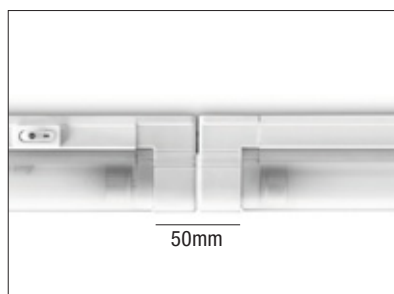

**Installazione:** soffitto e parete

**Corpo:** in policarbonato Bianco

**Schermo:** diffusore rigato in PMMA

**Cablaggio incluso:** cavo di 1,8m e spina, cavo di 15 cm con due connettori.

**Alimentazione:** inclusa

*LED Classica has the widescreen with an effect of continuous light brightening line.*

**Installation:** ceiling and wall

**Body:** in White polycarbonate

**Shield:** PMMA diffuser

**Wiring included:** 1,8m wire and plug, 15cm wire with two connector.

**Power supply:** included

**Switch:** incorporated ON/OFF

Clips included for easy fixing.

LED Classica astucci - LED Classica packing

È possibile cablare le lampade in serie fino ad un massimo di 10 lampade. Si suggerisce comunque di utilizzare lampade della stessa potenza. Diversamente potrebbero notarsi piccole differenze di colore tra lampade di diversa potenza.