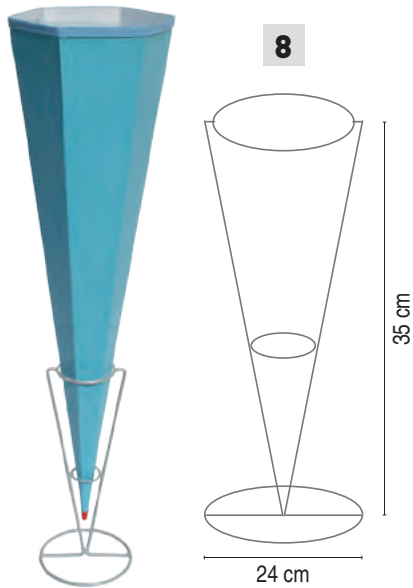

[1] Easy-Schultütenverschluss
679150: geeignet für eine 85 cm Schultüte, 7,99 €

[2] Ziehschleife mit Tüll: 679026-x: Ø 19 cm, 2,79 €

x= **1** | **4** | **5** | **10** | **11**

[3] Organzaschleife „Light“: 679162-x: Ø 10 cm, 1,39 €

x= **1** | **10** | **11**

[4] Organzaschleife „Colour“: 679163-x: Ø 10 cm, 1,39 €

x= **2** | **3** | **5**

[5] Namensanhänger
679692: aus Filz, mit Kugelkette zur Befestigung, 4,99 €

[6] Anhängetütchen: 10/12,5/15 cm, rund, Krepp mit Band, je Größe 1 Stück, 3 Stück im Blister, Artikel enthält Verschlussbänder

[6A] Mädchen: 671506, 5,49 €

[6B] Uni Mädchen: 671508, 5,49 €

[6C] Jungen: 671507, 5,49 €

[6D] Uni Jungen: 671509, 5,49 €

[7] Schultütenständer für einzelne Schultüte
67013: Ständer aus Karton, 1 Steckplatz, 8,99 €

[8] Schultütenständer für einzelne Schultüte
67010: Ständer aus Metall, 1 Steckplatz, 14,99 €