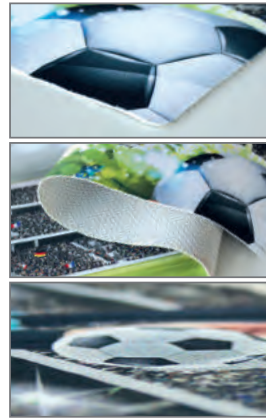

## Schreibtisch-Unterlagen

- ✓ Größe: 59 x 39 cm
- ✓ abwaschbar
- ✓ schützt die Schreibtischoberfläche
- ✓ cooles Design: passend zu unseren Schultüten
- ✓ mit Anti-Rutsch-Beschichtung, flexibel und platzsparend rollbar
- ✓ 12,99 €