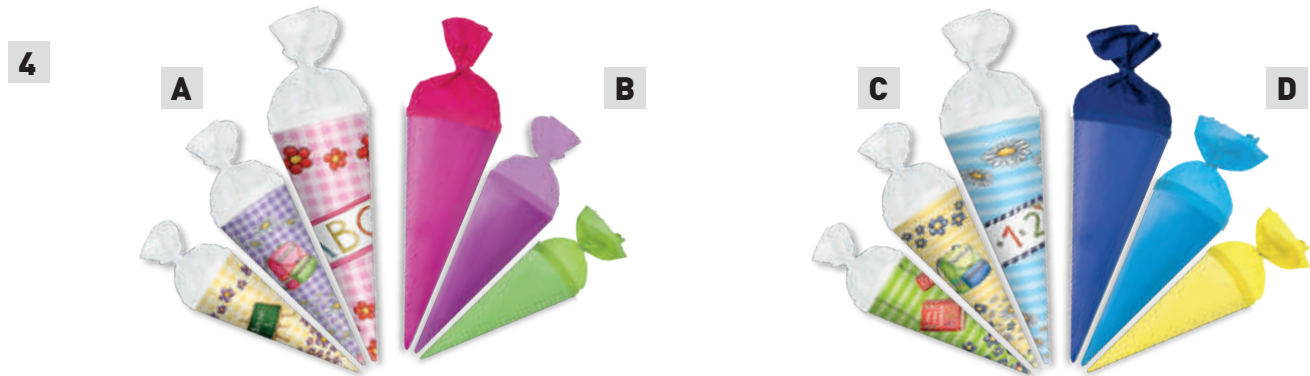

5 Einladungskarten „Schultüte“: **679031 blau**: 4 Stück, ca. 10,5 x 20 cm, 7,95 € | **679032 rot**: 4 Stück, ca. 10,5 x 20 cm, 7,95 € | **6** Einladungskarten: **679060 blau**: 5 Stück, ca. 11,3 x 16,2 cm, 4,49 € | **679061 rot**: 5 Stück, ca. 11,3 x 16,2 cm, 4,49 € | **7** Streumotive: **679169**: 36 Teile, bunt gemischt, ca. 5 x 3 cm, 3,49 € | **8** Girlande: **679069**: 24 Teile, 1 Kordel, ca. 3 m, 4,99 € | **9** Servietten: **679079 blau**: 20 Stück, ca. 33 x 33 cm, 2,99 € | **679082 rot**: 20 Stück, ca. 33 x 33 cm, 2,99 € | **10** Tischkarten: **679041 blau**: 6 Stück, 5 x 9 cm, 2,79 € | **679049 rot**: 6 Stück, 5 x 9 cm, 2,79 €

Flinki & Schlaw

Leni & Paul

1 Einladungskarte: 679460: 5 Stück, ca. 11,3 x 16,2 cm, 4,49 € | **2 Girlande: 679470:** 24 Teile, 1 Kordel, ca. 3 m, 4,99 € | **3 Streumotive: 679469:** 36 Teile, bunt gemischt, ca. 5 x 3 cm, 3,49 € | **4 Tischkarte: 679441:** 6 Stück, ca. 5 x 9 cm, 2,79 € | **5 Serviette: 679479:** 20 Stück, ca. 33 x 33 cm, 2,99 € | **6 Freundebuch: 679480:** ca. 16,5 x 16,5 cm, 64 Seiten, Umschlag mit UV-Lack, 7,99 €

6 Einladungskarten: 679360 blau: 5 Stück, ca. 11,3 x 16,2 cm, 4,49 € | **679361 rot:** 5 Stück, ca. 11,3 x 16,2 cm, 4,49 € | **7 Servietten: 679379 blau:** 20 Stück, ca. 33 x 33 cm, 2,99 € | **679382 rot:** 20 Stück, ca. 33 x 33 cm, 2,99 € | **8 Tischkarten: 679341 blau:** 6 Stück, 5 x 9 cm, 2,79 € | **679349 rot:** 6 Stück, 5 x 9 cm, 2,79 €

1 Ziehschleife mit Tüll: 679026-x: Ø 19 cm, 2,49 €
 x= [1](#) | [4](#) | [5](#) | [10](#) | [11](#)
2 Organzaschleife „Light“: 679162-x: Ø 10 cm, 1,29 €
 x= [1](#) | [10](#) | [11](#)
3 Organzaschleife „Colour“: 679163-x: Ø 10 cm, 1,29 €
 x= [2](#) | [3](#) | [5](#)