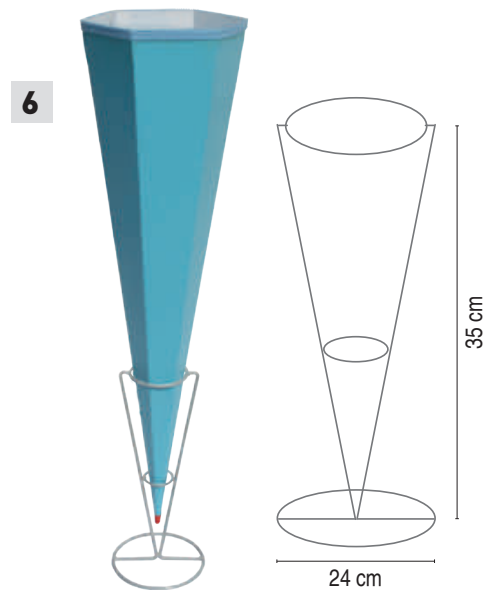

5 Einladungskarten „Schultüte“: **679031 blau**: 4 Stück, ca. 10,5 x 20 cm, 7,95 € | **679032 rot**: 4 Stück, ca. 10,5 x 20 cm, 7,95 € | **6** Einladungskarten: **679060 blau**: 5 Stück, ca. 11,3 x 16,2 cm, 4,49 € | **679061 rot**: 5 Stück, ca. 11,3 x 16,2 cm, 4,49 € | **7** Streumotive: **679169**: 36 Teile, bunt gemischt, ca. 5 x 3 cm, 3,49 € | **8** Girlande: **679069**: 24 Teile, 1 Kordel, ca. 3 m, 4,99 € | **9** Servietten: **679079 blau**: 20 Stück, ca. 33 x 33 cm, 2,99 € | **679082 rot**: 20 Stück, ca. 33 x 33 cm, 2,99 € | **10** Tischkarten: **679041 blau**: 6 Stück, 5 x 9 cm, 2,79 € | **679049 rot**: 6 Stück, 5 x 9 cm, 2,79 €

Flinki & Schlaw

Leni & Paul

1 Einladungskarte: 679460: 5 Stück, ca. 11,3 x 16,2 cm, 4,49 € | **2 Girlande: 679470:** 24 Teile, 1 Kordel, ca. 3 m, 4,99 € | **3 Streumotive: 679469:** 36 Teile, bunt gemischt, ca. 5 x 3 cm, 3,49 € | **4 Tischkarte: 679441:** 6 Stück, ca. 5 x 9 cm, 2,79 € | **5 Serviette: 679479:** 20 Stück, ca. 33 x 33 cm, 2,99 € | **6 Freundebuch: 679480:** ca. 16,5 x 16,5 cm, 64 Seiten, Umschlag mit UV-Lack, 7,99 €

6 Einladungskarten: 679360 blau: 5 Stück, ca. 11,3 x 16,2 cm, 4,49 € | **679361 rot:** 5 Stück, ca. 11,3 x 16,2 cm, 4,49 € | **7 Servietten: 679379 blau:** 20 Stück, ca. 33 x 33 cm, 2,99 € | **679382 rot:** 20 Stück, ca. 33 x 33 cm, 2,99 € | **8 Tischkarten: 679341 blau:** 6 Stück, 5 x 9 cm, 2,79 € | **679349 rot:** 6 Stück, 5 x 9 cm, 2,79 €

1 Ziehschleife mit Tüll: 679026-x: Ø 19 cm, 2,49 €
 x= [1](#) | [4](#) | [5](#) | [10](#) | [11](#)
2 Organzaschleife „Light“: 679162-x: Ø 10 cm, 1,29 €
 x= [1](#) | [10](#) | [11](#)
3 Organzaschleife „Colour“: 679163-x: Ø 10 cm, 1,29 €
 x= [2](#) | [3](#) | [5](#)