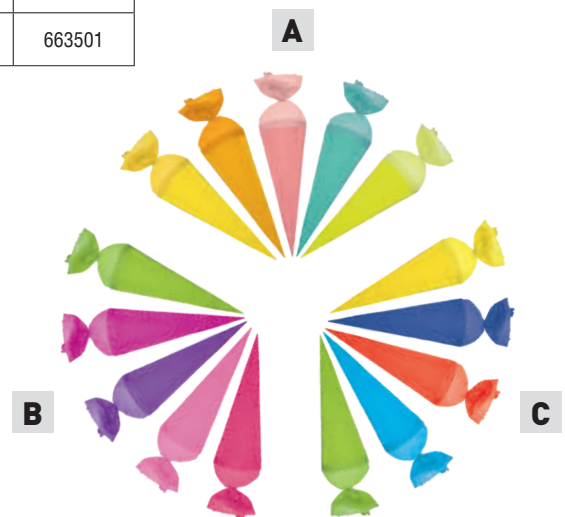

= Roth-Spitze an Artikel vorhanden, Abbildungen ähnlich.