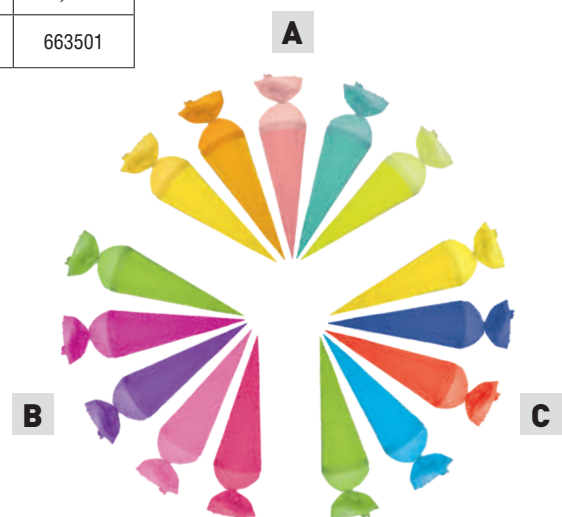

= Roth-Spitze an Artikel vorhanden, Abbildungen ähnlich.