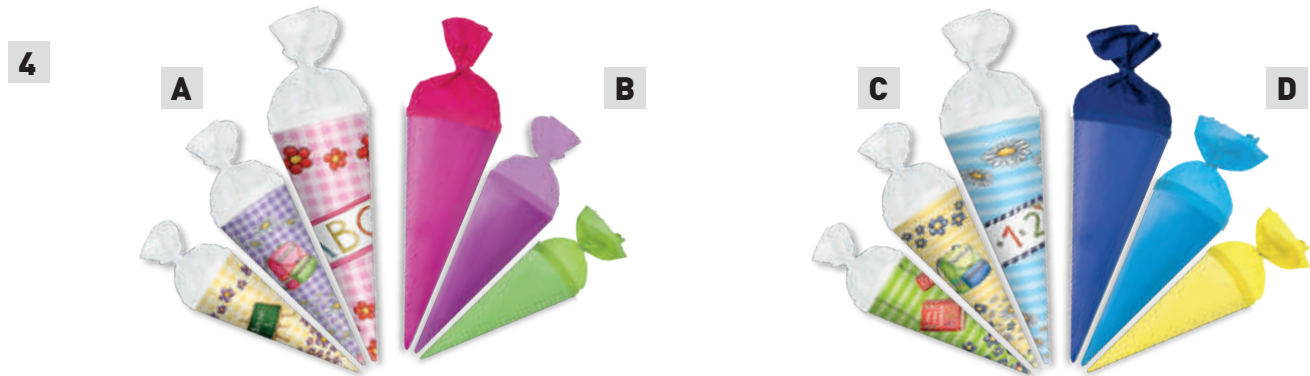

5 Einladungskarten „Schultüte“: **679031 blau**: 4 Stück, ca. 10,5 x 20 cm, 7,95 € | **679032 rot**: 4 Stück, ca. 10,5 x 20 cm, 7,95 € | **6** Einladungskarten: **679060 blau**: 5 Stück, ca. 11,3 x 16,2 cm, 4,49 € | **679061 rot**: 5 Stück, ca. 11,3 x 16,2 cm, 4,49 € | **7** Streumotive: **679169**: 36 Teile, bunt gemischt, ca. 5 x 3 cm, 3,49 € | **8** Girlande: **679069**: 24 Teile, 1 Kordel, ca. 3 m, 4,99 € | **9** Servietten: **679079 blau**: 20 Stück, ca. 33 x 33 cm, 2,99 € | **679082 rot**: 20 Stück, ca. 33 x 33 cm, 2,99 € | **10** Tischkarten: **679041 blau**: 6 Stück, 5 x 9 cm, 2,79 € | **679049 rot**: 6 Stück, 5 x 9 cm, 2,79 €

Flinki & Schlaw

1 Einladungskarte: 679460: 5 Stück, ca. 11,3 x 16,2 cm, 4,49 € | **2 Girlande: 679470:** 24 Teile, 1 Kordel, ca. 3 m, 4,99 € | **3 Streumotive: 679469:** 36 Teile, bunt gemischt, ca. 5 x 3 cm, 3,49 € | **4 Tischkarte: 679441:** 6 Stück, ca. 5 x 9 cm, 2,79 € | **5 Serviette: 679479:** 20 Stück, ca. 33 x 33 cm, 2,99 € | **6 Freundebuch: 679480:** ca. 16,5 x 16,5 cm, 64 Seiten, Umschlag mit UV-Lack, 7,99 €

Leni & Paul

6 Einladungskarten: 679360 blau: 5 Stück, ca. 11,3 x 16,2 cm, 4,49 € | **679361 rot:** 5 Stück, ca. 11,3 x 16,2 cm, 4,49 € | **7 Servietten: 679379 blau:** 20 Stück, ca. 33 x 33 cm, 2,99 € | **679382 rot:** 20 Stück, ca. 33 x 33 cm, 2,99 € | **8 Tischkarten: 679341 blau:** 6 Stück, 5 x 9 cm, 2,79 € | **679349 rot:** 6 Stück, 5 x 9 cm, 2,79 €

1 Ziehschleife mit Tüll: 679026-x: Ø 19 cm, 2,49 €
 x= [1](#) | [4](#) | [5](#) | [10](#) | [11](#)
2 Organzaschleife „Light“: 679162-x: Ø 10 cm, 1,29 €
 x= [1](#) | [10](#) | [11](#)
3 Organzaschleife „Colour“: 679163-x: Ø 10 cm, 1,29 €
 x= [2](#) | [3](#) | [5](#)