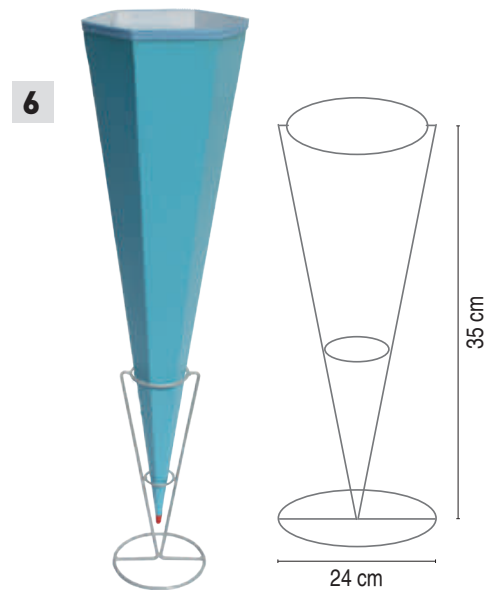

5 Einladungskarten „Schultüte“: **679031 blau**: 4 Stück, ca. 10,5 x 20 cm, 7,95 € | **679032 rot**: 4 Stück, ca. 10,5 x 20 cm, 7,95 € | **6** Einladungskarten: **679060 blau**: 5 Stück, ca. 11,3 x 16,2 cm, 4,49 € | **679061 rot**: 5 Stück, ca. 11,3 x 16,2 cm, 4,49 € | **7** Streumotive: **679169**: 36 Teile, bunt gemischt, ca. 5 x 3 cm, 3,49 € | **8** Girlande: **679069**: 24 Teile, 1 Kordel, ca. 3 m, 4,99 € | **9** Servietten: **679079 blau**: 20 Stück, ca. 33 x 33 cm, 2,99 € | **679082 rot**: 20 Stück, ca. 33 x 33 cm, 2,99 € | **10** Tischkarten: **679041 blau**: 6 Stück, 5 x 9 cm, 2,79 € | **679049 rot**: 6 Stück, 5 x 9 cm, 2,79 €

Flinki & Schlaw

1 Einladungskarte: 679460: 5 Stück, ca. 11,3 x 16,2 cm, 4,49 € | **2 Girlande: 679470:** 24 Teile, 1 Kordel, ca. 3 m, 4,99 € | **3 Streumotive: 679469:** 36 Teile, bunt gemischt, ca. 5 x 3 cm, 3,49 € | **4 Tischkarte: 679441:** 6 Stück, ca. 5 x 9 cm, 2,79 € | **5 Serviette: 679479:** 20 Stück, ca. 33 x 33 cm, 2,99 € | **6 Freundebuch: 679480:** ca. 16,5 x 16,5 cm, 64 Seiten, Umschlag mit UV-Lack, 7,99 €

Leni & Paul

6 Einladungskarten: 679360 blau: 5 Stück, ca. 11,3 x 16,2 cm, 4,49 € | **679361 rot:** 5 Stück, ca. 11,3 x 16,2 cm, 4,49 € | **7 Servietten: 679379 blau:** 20 Stück, ca. 33 x 33 cm, 2,99 € | **679382 rot:** 20 Stück, ca. 33 x 33 cm, 2,99 € | **8 Tischkarten: 679341 blau:** 6 Stück, 5 x 9 cm, 2,79 € | **679349 rot:** 6 Stück, 5 x 9 cm, 2,79 €

1 Ziehschleife mit Tüll: 679026-x: Ø 19 cm, 2,49 €
 x= [1](#) | [4](#) | [5](#) | [10](#) | [11](#)
2 Organzaschleife „Light“: 679162-x: Ø 10 cm, 1,29 €
 x= [1](#) | [10](#) | [11](#)
3 Organzaschleife „Colour“: 679163-x: Ø 10 cm, 1,29 €
 x= [2](#) | [3](#) | [5](#)