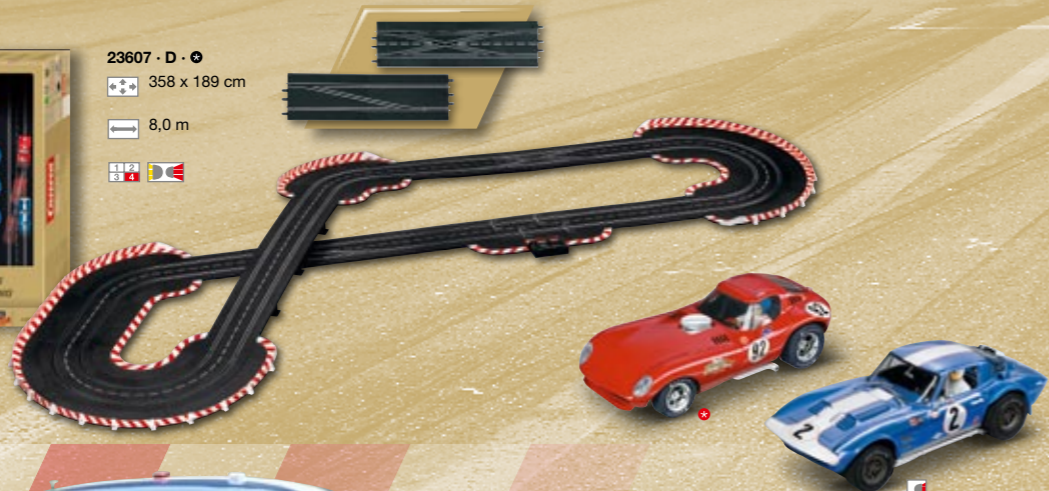

1:24

1:24

- Für Jugendliche, Erwachsene und Hobbyisten ab 10 Jahren
- Digitales Rennbahnsystem ermöglicht Spurwechsel und Überholen mit bis zu 4 Fahrzeugen
- BIG SIZE - Schienen und Fahrzeuge im Maßstab 1:24
- Fahrzeuge mit Frontlicht (Xenon) und Rück-/Bremslichtfunktion*
- Fahrzeuge auf Carrera EXCLUSIV einsetzbar
- Beliebig erweiterbar mit dem Schienenmaterial 1:24 und weiterem Digitalzubehör

CARRERA DIGITAL 124

THE ULTIMATE IN RACING

* modellabhängig - Technische und designbedingte Änderungen sowie Irrtum vorbehalten.

Cheetah © Roger Williams - Corvette © James Tworow

TITANS OF RACING

23607 · D · Ⓢ
358 x 189 cm
8,0 m
18+
ES 4