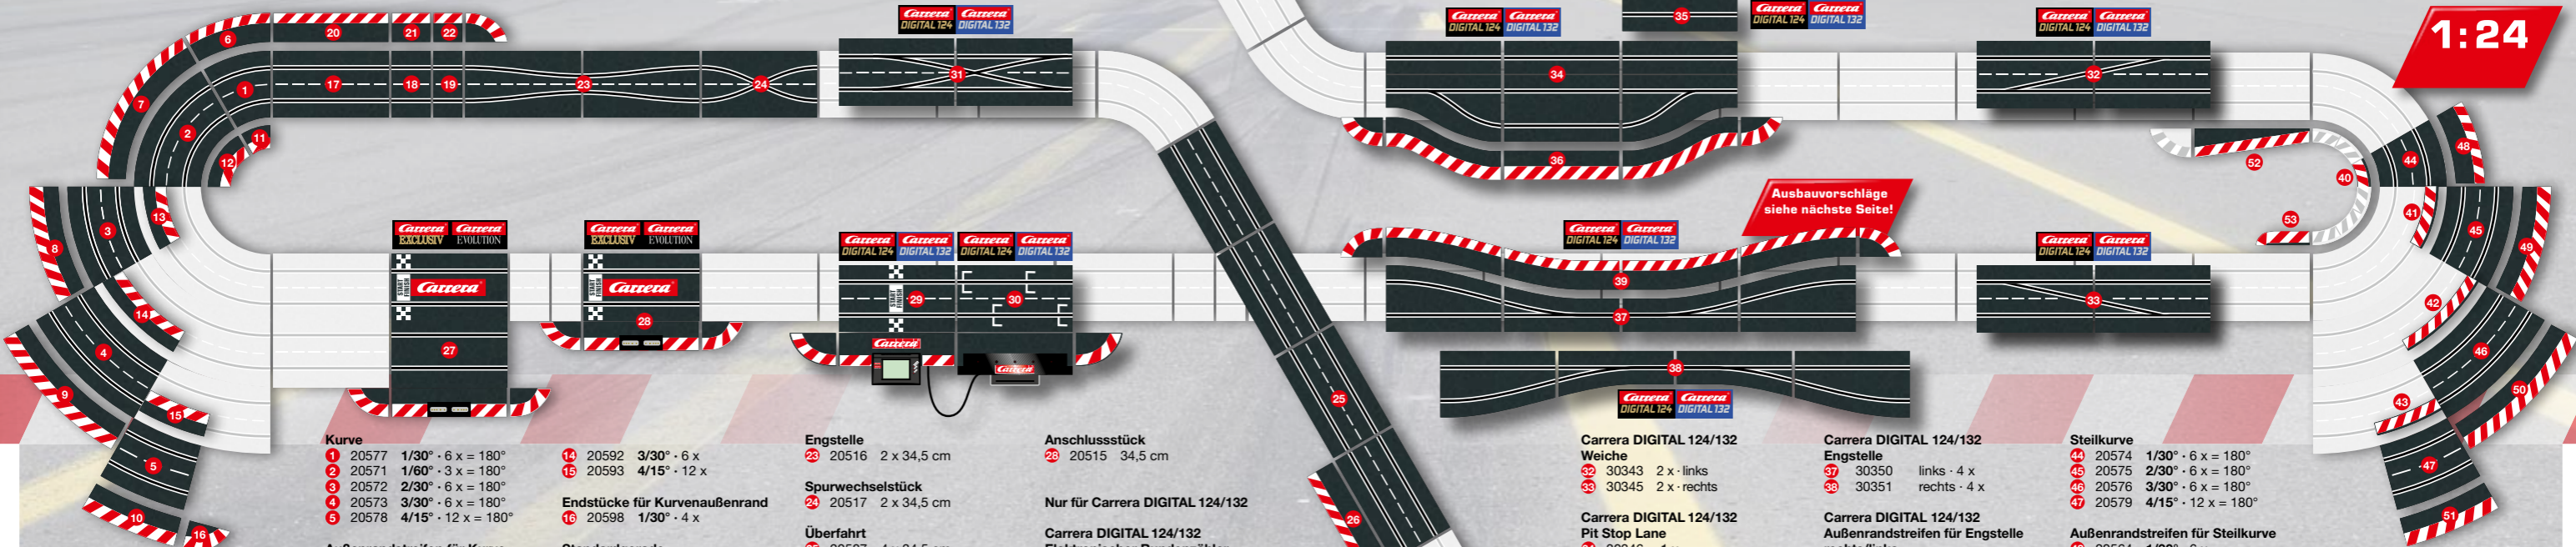

1:24

Kurve

- 1 20577 1/30° · 6 x = 180°
- 2 20571 1/60° · 3 x = 180°
- 3 20572 2/30° · 6 x = 180°
- 4 20573 3/30° · 6 x = 180°
- 5 20578 4/15° · 12 x = 180°

Außenrandstreifen für Kurve

- 6 20567 1/30° · 6 x
- 7 20561 1/60° · 3 x
- 8 20562 2/30° · 6 x
- 9 20563 3/30° · 6 x
- 10 20568 4/15° · 12 x

Innenrandstreifen für Kurve

- 11 20590 1/30° · 6 x
- 12 20551 1/60° · 3 x
- 13 20591 2/30° · 6 x

- 14 20592 3/30° · 6 x
- 15 20593 4/15° · 12 x

Endstücke für Kurvenaußenrand

- 16 20598 1/30° · 4 x

Standardgerade

- 17 20509 1/1 · 4 x 34,5 cm
- 18 20601 1/1 · 2 x 34,5 cm
- 19 20612 1/4 · 2 x 8,6 cm

Randstreifen für Gerade

- 20 20560 1/1 · 6 x
- 21 20588 1/3 · 2 x
- 22 20589 1/4 · 2 x

Engstelle

- 23 20516 2 x 34,5 cm

Spurwechselstück

- 24 20517 2 x 34,5 cm

Überfahrt

- 25 20587 4 x 34,5 cm

Randstreifen für Überfahrt

- 26 20597 4 x

Nur für Exclusiv / Evolution

- 27 20583 2 x 34,5 cm

Anschlussstück

- 28 20515 34,5 cm

Nur für Carrera DIGITAL 124/132

- Carrera DIGITAL 124/132 Elektronischer Rundenzähler
- 29 30342 1 x

NEU
Carrera DIGITAL 124/132 Control Unit

- 30 30352 1 x

Carrera DIGITAL 124/132 Doppelweiche

- 31 30347 2 x

Carrera DIGITAL 124/132 Weiche

- 32 30343 2 x · links
- 33 30345 2 x · rechts

Carrera DIGITAL 124/132 Pit Stop Lane

- 34 30346 1 x

- 35 30341

- 36 20602 5 x

Carrera DIGITAL 124/132 Engstelle

- 37 30350 links · 4 x
- 38 30351 rechts · 4 x

- 39 20603

Innenrandstreifen für Steilkurve

- 40 20569 1/30° · 6 x
- 41 20594 2/30° · 6 x
- 42 20595 3/30° · 6 x
- 43 20596 4/15° · 12 x

Steilkurve

- 44 20574 1/30° · 6 x = 180°
- 45 20575 2/30° · 6 x = 180°
- 46 20576 3/30° · 6 x = 180°
- 47 20579 4/15° · 12 x = 180°

Außenrandstreifen für Steilkurve

- 48 20564 1/30° · 6 x
- 49 20565 2/30° · 6 x
- 50 20566 3/30° · 6 x
- 51 20580 4/15° · 12 x

Verbindungsstück

- 52 20600 4 x

Endstücke für Steilkurveninnenrand

- 53 20599 4 x

Ausbauvorschläge
siehe nächste Seite!

Ersatzteile erhalten
Sie bei Ihrem Carrera
Händler oder unter:
carrera-toys.com/shop

Alle für einen 4-, 6- oder
8-spurigen Ausbau vor-
gesehenen Kurven und
Steilkurven machen
auch einen flexibleren
Streckenaufbau möglich