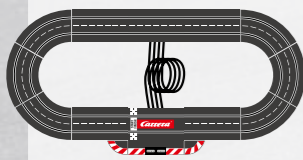

Zusatzspeisung 20584 5 m · 20585 10 m