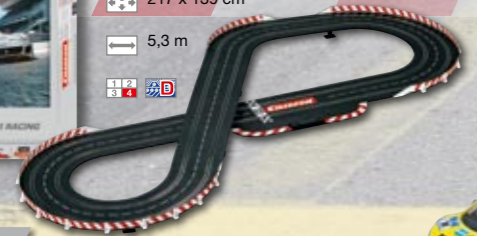

CARRERA EVOLUTION
RACING ON MEGA TRACKS

© www.motorsportpressebild.de

FORMULA 1 COMPETITION

25170 · Q · P · m · Ⓞ
 200 x 80 cm
 4,5 m
 1 2 3 4 Ⓢ Ⓣ Ⓝ Ⓟ

WORLDWIDE EXCLUSIVE LICENCE FOR SLOT RACING

TUNER STYLE

25168 · L · r
 217 x 139 cm
 5,3 m
 1 2 3 4 Ⓢ Ⓣ Ⓝ Ⓟ

NORISRING CHALLENGE

25172 · B · m
 205 x 177 cm
 6,3 m
 1 2 3 4 Ⓢ Ⓣ Ⓝ Ⓟ

FERRARI RACING

25171 · Q · Ⓞ
 217 x 139 cm
 5,3 m
 1 2 3 4 Ⓢ Ⓣ Ⓝ Ⓟ

WORLDWIDE EXCLUSIVE LICENCE FOR SLOT RACING