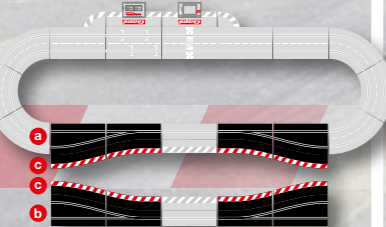

Ausbauvorschläge
siehe nächste Seite!

Ersatzteile erhalten
Sie bei Ihrem Carrera
Händler oder unter:
carrera-toys.com/shop

Alle für einen 4-, 6- oder
8-spurigen Ausbau vor-
gesehenen Kurven und
Steilkurven machen
auch einen flexibleren
Streckenaufbau möglich

AUSBAUVORSCHLÄGE

Mehr Rennspass mit den Engstellen für Carrera DIGITAL 124/132 Bahnen!
Hier ein paar Vorschläge zum Ausbau:

- a** 30350 Carrera DIGITAL 124/132 Engstelle, links
- b** 30351 Carrera DIGITAL 124/132 Engstelle, rechts
- c** 20603 Carrera DIGITAL 124/132 Außenrandstreifen Engstelle, rechts/links