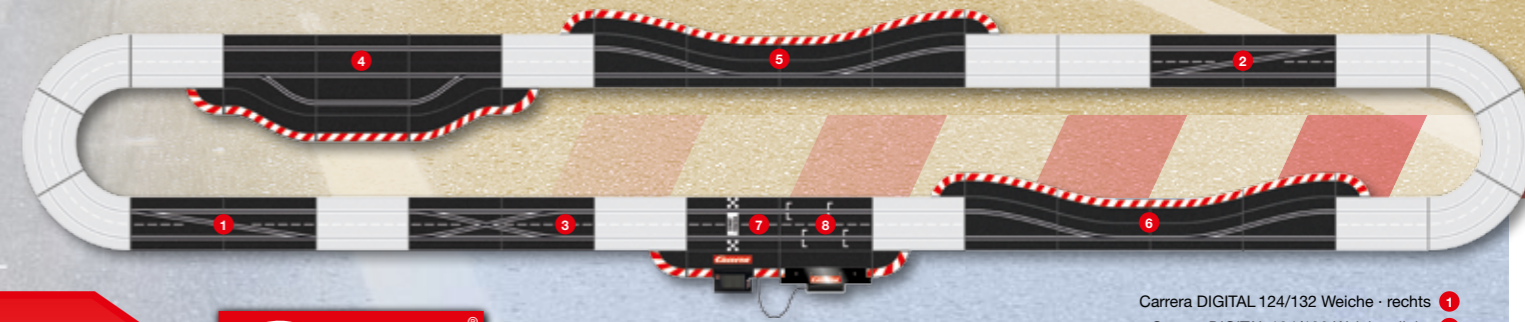

Symbolabbildung
26732 - 26733 - 26740
26741 - 26743
Digitaldecoder

Carrera
EVOLUTION

Carrera
DIGITAL 132

... ZUM DIGITALEN FAHRSPASS!

Das Upgrade Kit kann individuell mit Weichen, Engstellen, Pit Stop Lane oder einem Rundenzähler ergänzt werden und dem digitalen Fahrspaß steht nichts mehr im Weg!