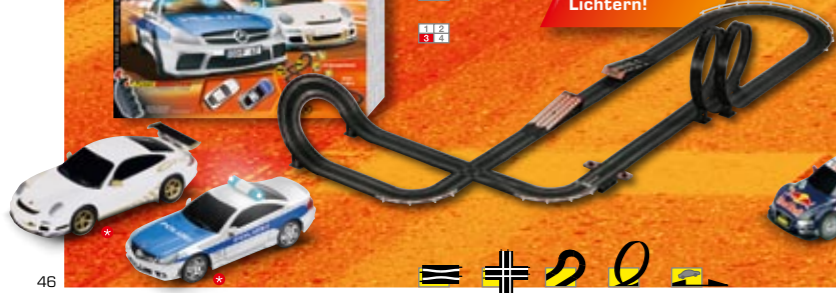

62204 · T · m ·
262 x 154 cm
8,4 m

**Polizeiauto
mit blinkenden
Lichtern!**