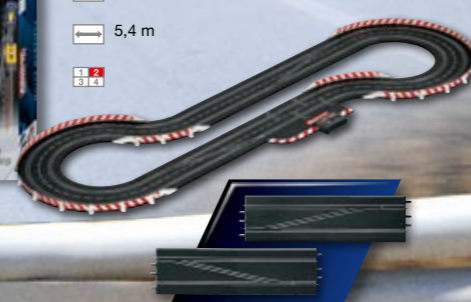

WORLDWIDE
EXCLUSIVE LICENCE
FOR SLOT RACING

MOTOR MONSTERS

30145 · P · T

243 x 109 cm

5,4 m

11 12
13 14

Endrohre mit
Lichteffekt!

TOURING CAR MASTERS