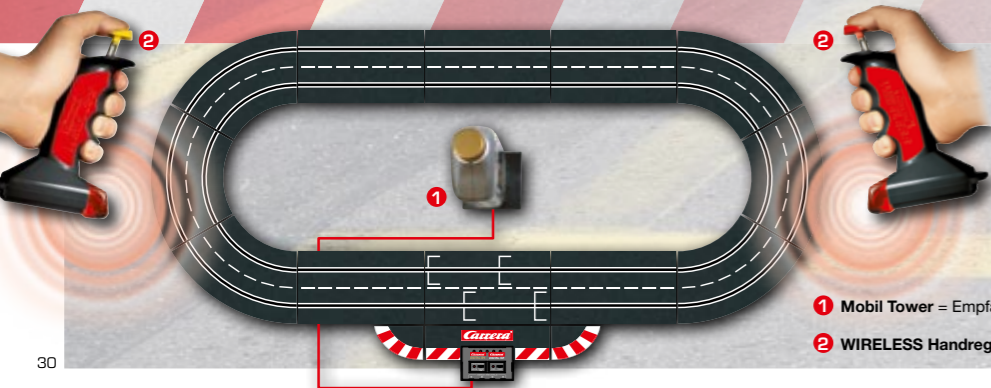

1. 1 Mobil Tower = Empfänger
   2 WIRELESS Handregler = Sender