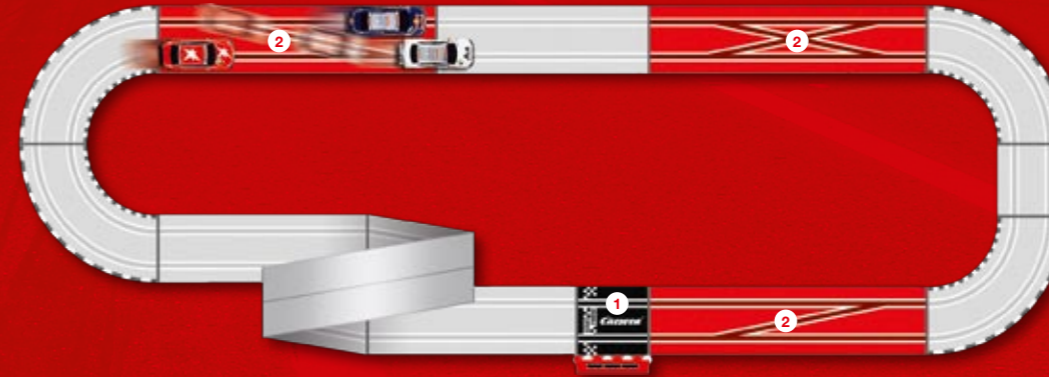

CARRERA DIGITAL 143
FÜR BIS ZU **3** FAHRER

SYSTEMÜBERSICHT CARRERA DIGITAL 143

1 Carrera DIGITAL 143 Black Box
Ohne Black Box geht nichts – sie steuert und kontrolliert alle Rennvorgänge! In der Black Box werden alle Informationen verarbeitet und die Handregler sowie der Transformator angeschlossen.

2 Carrera DIGITAL 143 XXL-Spurwechsel
für aufregende Überholmanöver! Mit Maximum-Geschwindigkeit auf die Überholspur! Auf 45,6 cm zeigt sich der wahre Profil!

3 Carrera DIGITAL 143 Digitaler Handregler
Auf Knopfdruck geht's los – Gasgeben, überholen, in die Kurve sausen! Mit nur einer Hand am Handregler wird der gesamte Rennverlauf perfekt gesteuert.