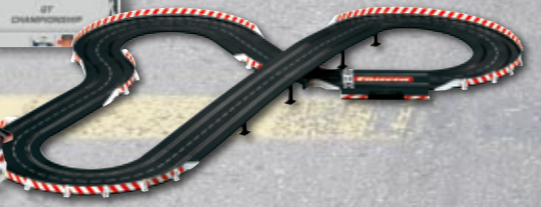

© www.motorsportpressebild.de

FORMULA 1 COMPETITION

25170 · Q · P · m · Ⓞ
200 x 80 cm
4,5 m
1 2 3 4 Ⓢ Ⓣ Ⓝ Ⓟ

WORLDWIDE EXCLUSIVE LICENCE FOR SLOT RACING

TUNER STYLE

25168 · L · r
217 x 139 cm
5,3 m
1 2 3 4 Ⓢ Ⓣ Ⓝ Ⓟ

NORISRING CHALLENGE

25172 · B · m
205 x 177 cm
6,3 m
1 2 3 4 Ⓢ Ⓣ Ⓝ Ⓟ

FERRARI RACING

25171 · Q · Ⓞ
217 x 139 cm
5,3 m
1 2 3 4 Ⓢ Ⓣ Ⓝ Ⓟ

WORLDWIDE EXCLUSIVE LICENCE FOR SLOT RACING

GT CHAMPIONSHIP

25169 · B · G
205 x 177 cm
6,3 m
1 2 3 4 Ⓢ Ⓣ Ⓝ Ⓟ

LONG RUN

25173 · G · q
217 x 139 cm
5,3 m
1 2 3 4 Ⓢ Ⓣ Ⓝ Ⓟ

GT PERFORMANCE

25174 · P · d · m
235 x 229 cm
7,4 m
1 2 3 4 Ⓢ Ⓣ Ⓝ Ⓟ