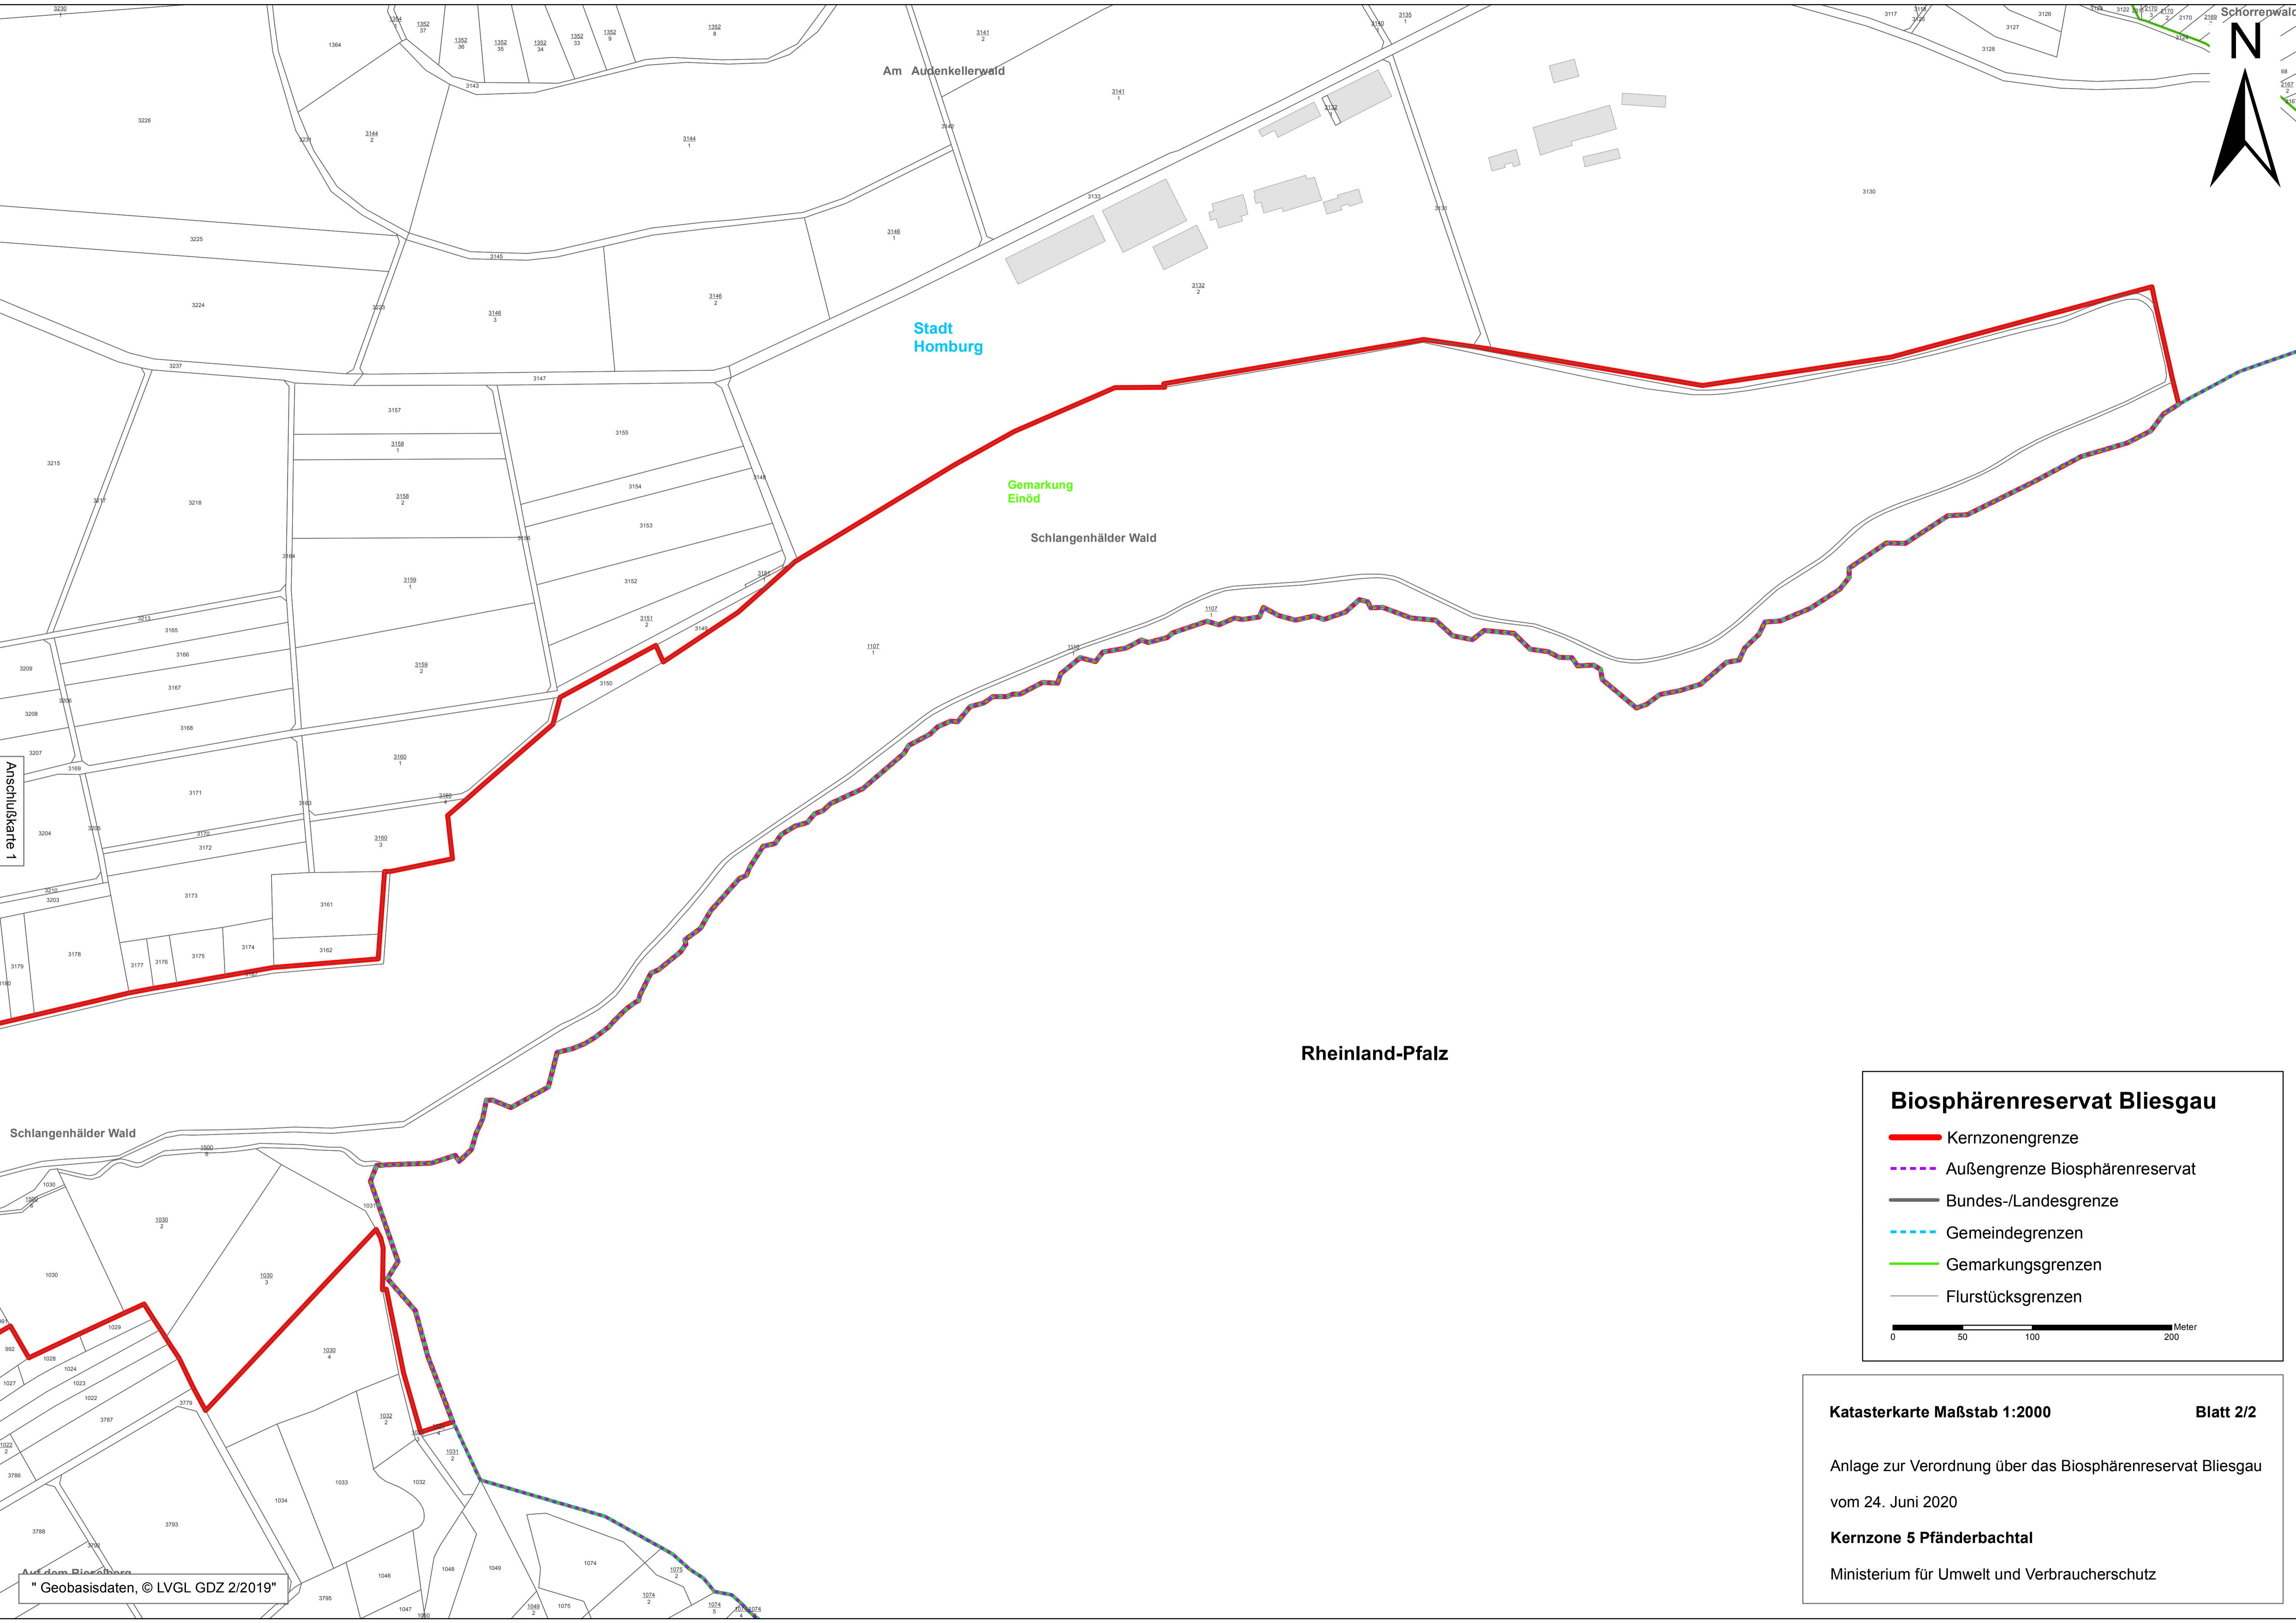

Schorrenwald

Anschlusskarte 1

Schlangenhälder Wald

" Geobasisdaten, © LVGL GDZ 2/2019"

Biosphärenreservat Bliesgau

- Kernzonengrenze
- Außengrenze Biosphärenreservat
- Bundes-/Landesgrenze
- Gemeindegrenzen
- Gemarkungsgrenzen
- Flurstücksgrenzen

0 50 100 200 Meter

Katasterkarte Maßstab 1:2000 **Blatt 2/2**

Anlage zur Verordnung über das Biosphärenreservat Bliesgau vom 24. Juni 2020

Kernzone 5 Pfänderbachtal

Ministerium für Umwelt und Verbraucherschutz