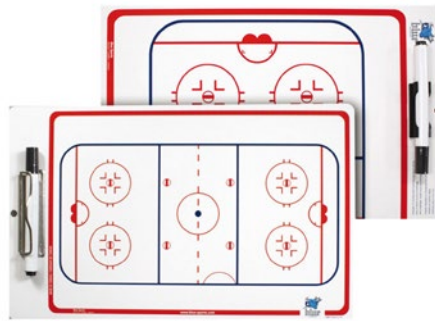

BLUE SPORTS TRAINER TAKTIKTAFEL

Artikel	Taktiktafel
Größe	40 × 25 cm
Artikel-Nr.	81021
UVP*	24,95 €