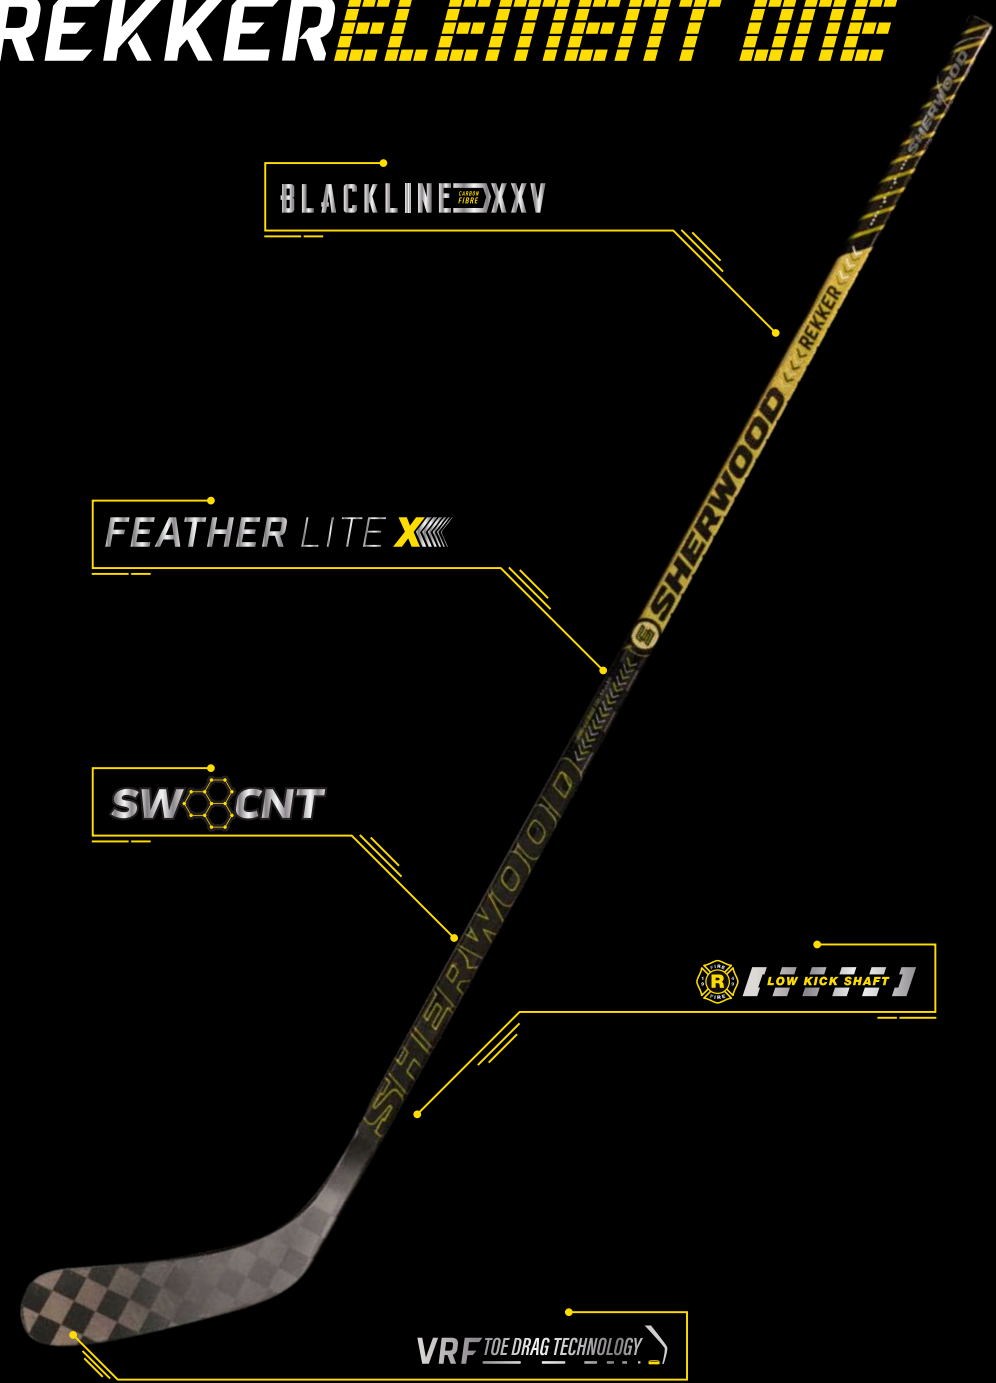

REKKER ELEMENT ONE

BLACKLINE GRAPH FIBER XXV

FEATHER LITE X

SW GRAPH FIBER CNT

LOW KICK SHAFT

VRF GRAPH FIBER TOE DRAG TECHNOLOGY