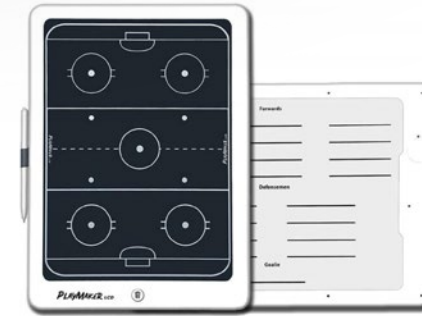

<b>Artikel</b>	Taktiktafel mit Saugnäpfen
<b>Größe</b>	40 × 60 cm
<b>Artikel-Nr.</b>	81052
<b>UVP*</b>	<b>99,95 €</b>

NEU!

**BLUE SPORTS LCD TAKTIKTAFEL**

<b>Artikel</b>	Playmaker LCD Taktiktafel
<b>Größe</b>	14" (35,5 cm)
<b>Artikel-Nr.</b>	8078206
<b>UVP*</b>	<b>89,95 €</b>