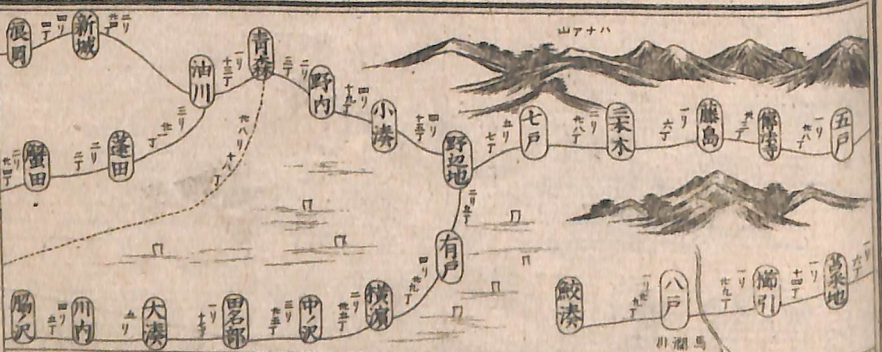

伊勢屋勘兵衛	立場茶屋	同前	同前	森田屋與右門	野坂與治兵衛	寺島六郎兵衛	貝森五右門	小川屋権八	美濃屋利助	對島屋九郎若門	米澤屋庄左門