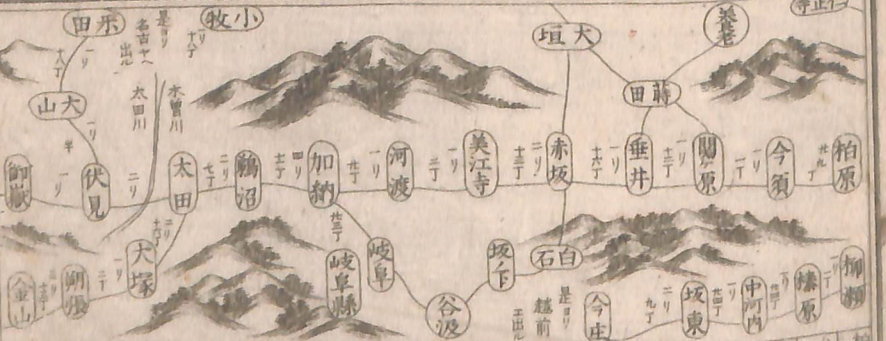

明屋三郎兵衛
木屋長兵衛
巴屋政吉
和泉屋半右門
大津 佐野屋諸賀助
津 藤屋与右二門
草津 藤屋源藏
守山 山田屋徳太郎
武佐 笹屋六郎兵衛
高宮 米屋孫兵衛
高井 錢屋市郎兵衛
宮本 木屋七右二門
井田 松屋幸右二門
桑原 松屋忠兵衛
長濱 錢屋半右二門
彦根 四ツ目屋吉兵衛
鳥生竹 大坂屋又三郎