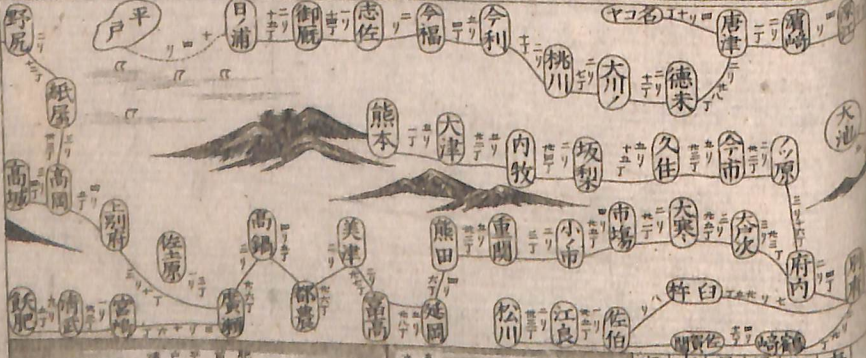

系荷屋善左衛門	三原屋五兵衛	立場茶屋	立場茶屋
戎屋文兵衛	肥前屋喜花	山内孫四郎	薩上屋茂右衛門

小倉ノ肥前平戸並日向鉄肥追里程

唐津	百五十七里
伊万利	百六十七里
長崎	百九十二里半
日向延岡	百二十八里半
大隅渡兒	百七十二里半
鹿兒島	二百七十里余

倉小前豊

唐津	伊万利	長崎	日向延岡	大隅渡見	鹿兒島
百五十七里	百六十七里	百九十二里半	百二十八里半	百七十二里半	二百七里余

注各

唐戸平前肥