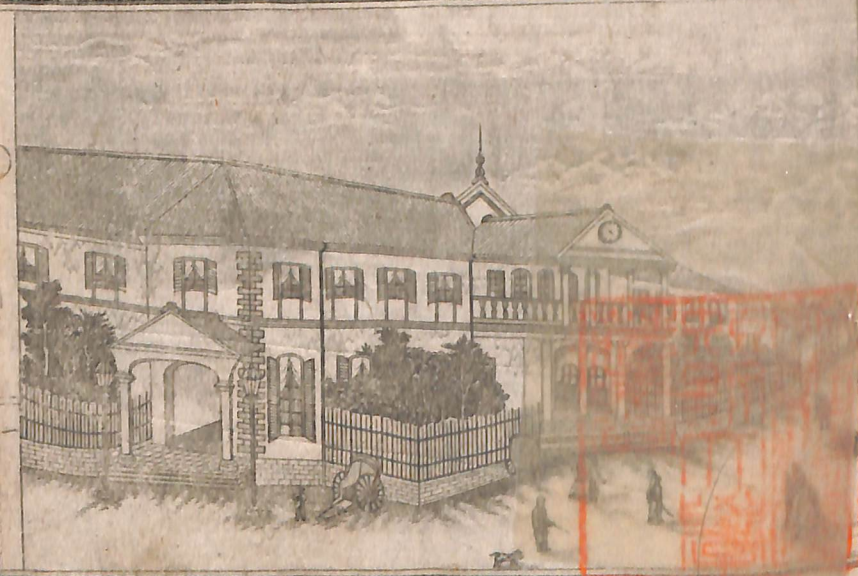

新
大日本帝國道中記

松井与兵衛編輯

全

210

夕

全

松井与兵衛編纂

一新