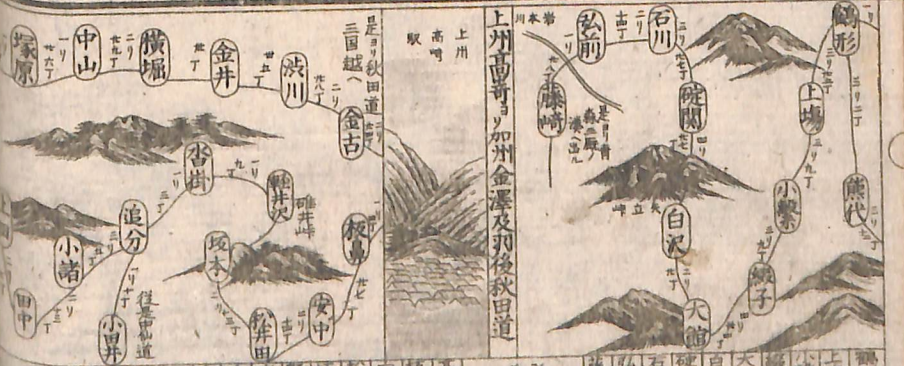

川	有	數	中	高	新	開	川	野	柏	大	車	新	長	丹	孫	屋	金
休	油	休	油	油	油	油	油	休	油	油	油	休	油	油	油	油	油
立	小	立		茂	石	霜	大	植	立	内	梅	立	藤	小	樽	古	油
場	波	場		城	川	鳥	石	屋	場	田	屋	場	屋	松	屋	竹	屋
茶	屋	茶		屋	屋	又	川	傳	茶	屋	兵	茶	平	屋	屋	屋	庄
屋	六	屋		某	平	右	右	右	屋	吉	吉	屋	五	右	郎	郎	平
屋	兵	屋		二	吉	門	門	門	屋	吉	吉	屋	郎	門	兵	兵	平
屋	衛	屋			吉	門	門	門	屋	吉	吉	屋	郎	門	兵	兵	平
屋	衛	屋			吉	門	門	門	屋	吉	吉	屋	郎	門	兵	兵	平

分	上	田	小	追	香	坂	松	安	高	前	石	白	大	小	上	鶴
道	田	中	諸	分	掛	本	井	中	野	野	川	沢	館	繁	場	形
	泊	泊	泊	泊	泊	泊	泊	泊	泊	泊	泊	泊	泊	泊	泊	泊
	菱	菊	巴	油	株	京	中	金	島	水	大	定	越	高	葯	小
	屋	屋	屋	屋	屋	屋	村	井	屋	屋	坂	宿	前	橋	地	林
	清	榮	八	甚	濟	三	屋	金	庄	新	屋	乃	屋	与	藤	甚
	兵	治	右	右	兵	度	左	左	八	分	兵	一	郎	右	四	左
	衛		門	門	衛	左	左	八	八	八	八		高	郎	郎	衛
			門	門	衛	左	左	八	八	八	八		萬	郎	郎	門
			門	門	衛	左	左	八	八	八	八		五	郎	郎	門
			門	門	衛	左	左	八	八	八	八		郎	郎	郎	門
			門	門	衛	左	左	八	八	八	八		郎	郎	郎	門