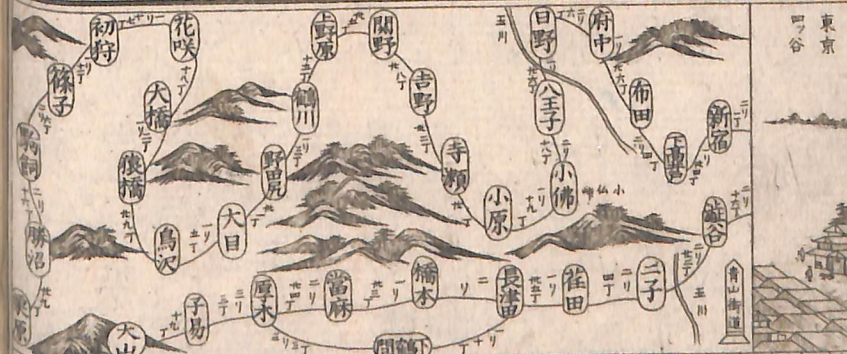

甲州街道ヨリ信州諏訪出青山街道

東京
四ッ谷

新治 萬屋弥七郎
新治 武花屋伊兵衛
新治 和多屋源藏
信州 信州屋九兵衛
野中 柏屋喜四郎

八王子 倉田屋庄左衛門
小佛 鈴木藤右二門
小原 小松屋彦二郎
長濱 小林六兵衛
窪田 大房清十郎
橋本 鶴屋藤介
當麻 菊住與右二門
野原 本紺屋清兵衛
大目 小松屋貞四郎
鳥次 笹屋源兵衛
大目 叶屋角三郎
厚木 大黒屋小八
窪田 立塲茶屋
窪田 富本屋忠右門
窪田 住吉屋柳右門
窪田 鍛冶屋彦左門
窪田 森田屋市兵衛
窪田 西池屋権吉