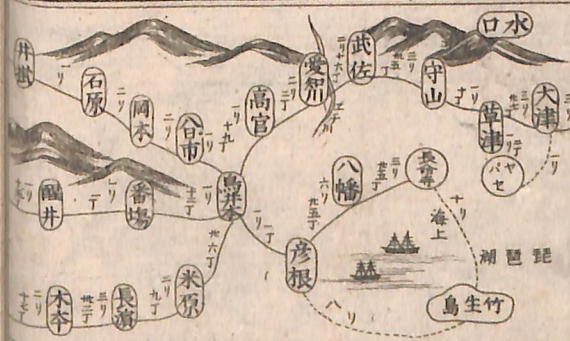

明屋三郎兵衛
木屋長兵衛
巴屋政吉
和泉屋半右門

大津 佐野屋諸賀助
津 藤屋与右二門
草津 藤屋源藏
守山 山田屋徳太郎
武佐 笹屋六郎兵衛
高宮 米屋孫兵衛
高井 錢屋市郎兵衛
宮本 木屋七右二門
井田 松屋幸右二門
桑原 松屋忠兵衛
長濱 錢屋半右二門
彦根 四ツ目屋吉兵衛
鳥生竹 大坂屋又三郎