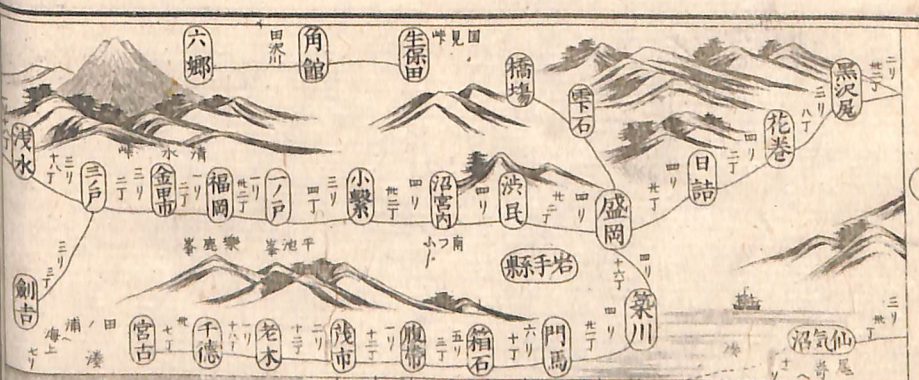

野村仁助	高瀬清太郎	立場茶屋	久松屋庄兵衛	橋屋儀兵衛	廣屋幸助	立場茶屋	同前	古屋治兵衛	立場茶屋	藤村屋茂兵衛