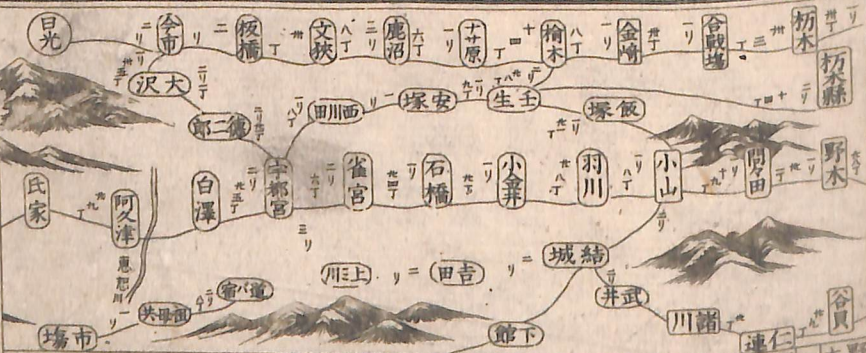

日光	大澤	二軒	宇都宮	家氏	水町	阿久津	白澤	宮	雀	石橋	井	金	小	川	羽	山	小	間	野	木舟	野
日光	大澤	二軒	宇都宮	家氏	水町	阿久津	白澤	宮	雀	石橋	井	金	小	川	羽	山	小	間	野	木舟	野
松屋周吾	角屋榮吉	和泉屋銀藏	薄井屋源八	若野屋吉平	清水屋萬吉	手塚屋五郎兵衛	伊勢屋太七	大黒屋幸吉	休茶屋有リ	角屋庄平	龜屋又右衛門	菅屋久兵衛	高島屋與一	竹沢屋喜三郎	上野甫一郎	小倉屋藤十郎	木村屋良助	菊屋音八	福島屋與一	高島屋與一	高島屋與一
日光	大澤	二軒	宇都宮	家氏	水町	阿久津	白澤	宮	雀	石橋	井	金	小	川	羽	山	小	間	野	木舟	野