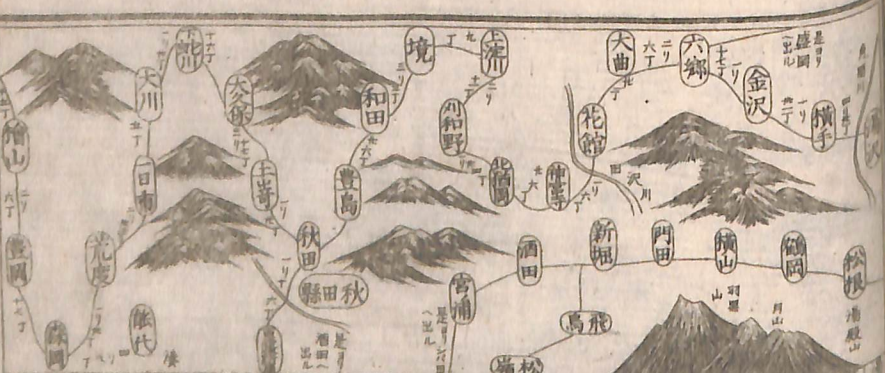

若松ヨリ羽後秋田ヲ經テ弘前に至ル

奥州
釜ヶ松
城下

甲府 廣松屋由右門
 並野 塩屋平八
 釜ヶ松 上田屋清左門
 萬石 立塲茶屋
 伊勢屋与兵衛
 萬屋此右衛門
 保多仁屋孫治
 弘前 保多仁屋孫治
 湯原 保多仁屋孫治
 巴屋 某

赤湯 米澤屋治郎
 米沢 福島屋喜六
 関町 立塲茶屋
 綱木 佐野屋久空門
 大塩 香妻屋喜平治
 高久 赤岩屋又七
 坂下 立塲茶屋
 野門 池田屋勘左門
 野沢 池田屋勘左門
 實川 池田屋勘左門
 福取 池田屋勘左門
 木山 池田屋勘左門