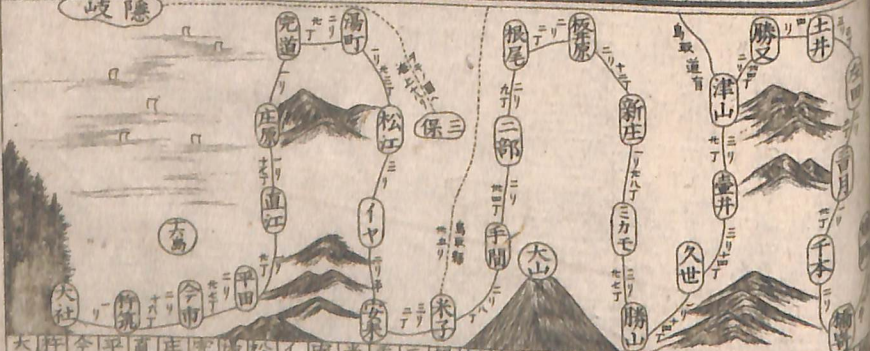

岐隱

大社泊	杵坂泊	今市泊	平田泊	直江泊	庄原泊	湯町泊	松江泊	イヤ泊	安来泊	米子泊	手間泊	二部泊	根尾泊	板屋泊	新庄泊	三カモ泊	勝山泊	久世泊	津山泊	勝又泊	土井泊	左田泊	三月泊	千本泊	柳井泊		
因幡屋勘右衛門	大島屋幸兵衛	紙屋龜左門	立場茶屋	茶屋平吉	錦織屋勇介	渡部勘兵衛	長谷川梶平	室屋勘七	岩見屋勘左門	赤江屋谷兵衛	出雲屋新七	岡寄屋金十	葛屋利八郎	油屋平十	鉄問屋十兵衛	出雲屋和市	小田屋嘉兵衛	今出屋宗吉	漆屋清七郎	柏屋大造	菊屋源藏	須浪屋兵平	加佐屋六兵衛	津山屋伴左門	龍屋利太郎	萬屋宗四郎	松原屋治作

大阪ヨリ姫路松江道出雲大社ニ至ル

加古川泊	長池泊	交保泊	明石泊	舞子泊	大藏泊	名三泊	須磨泊	兵庫泊	西宮泊	神戶泊	兵庫泊	須磨泊	加古川泊	佐多泊	大根石泊	高須泊	花岡泊	垂水泊	牛根泊	福山泊	通山泊	都城泊	小津泊	飯野泊	加藤泊	人吉泊												
井筒屋権兵衛	明石屋太右門	九屋治右門	大坂屋喜六	堺屋源兵衛	相生屋三郎	松木屋庄吉	樽屋又右門	駒屋庄兵衛	立場茶屋	十文字屋平兵衛	津山屋弥兵衛	平野屋佐吉	大坂泊	尼泊	雷泊	神休泊	兵庫泊	須磨泊	名三泊	大藏泊	舞子泊	明石泊	交保泊	長池泊	加古川泊	佐多泊	大根石泊	高須泊	花岡泊	垂水泊	牛根泊	福山泊	通山泊	都城泊	小津泊	飯野泊	加藤泊	人吉泊