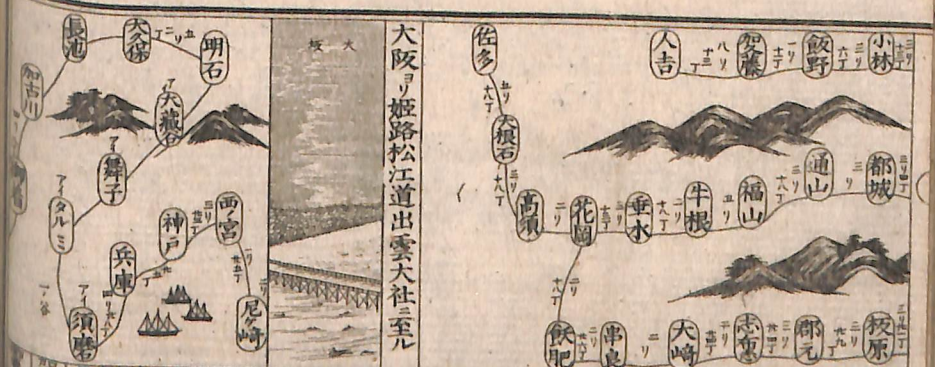

大阪ヨリ姫路松江道出雲大社ニ至ル