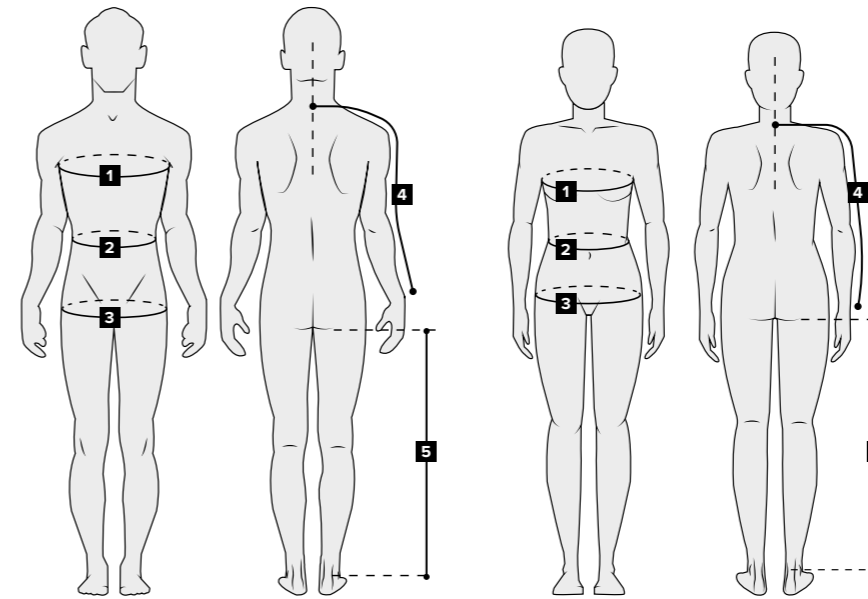

PRODUCT NAME	ART. NO.	WEIGHT g / size M	COLOR	SIZES	GENDER	FABRIC	FEATURES	PRICES
W ATOMIC SWEATER	AP5107610	430	Anthracite	XS S	Women	Molleton (63% Cotton, 33% Polyester, 4% Elastane)	Atomic Flag Label, 3D Print	
	AP5107620		Maroon	M L				
ATOMIC SWEATER	AP5107910	480	Anthracite	S M	Men	Molleton (63% Cotton, 33% Polyester, 4% Elastane)	Atomic Flag Label, 3D Print	
	AP5107920		Maroon	L XL 2XL				
ATOMIC FLANNEL SHIRT	AP5108110	310	Rio Red	S M L	Unisex	Flannel Twill (98% Polyester, 2% Elastane, 174g/m²), Anti-odor treatment	Atomic Flag Label, Heather Effect, Chest Pocket, Gender Neutral Fit	
	AP5108120		Dark Grey	XL 2XL				
ATOMIC POLO-SHIRT	AP5108010	190	Rio Red	S M L	Unisex	65% Cotton, 35% Polyester, 185g/m²	PU Ink Print	
	AP5108020		Anthracite	XL 2XL				

SIZECHARTS SKIWEAR

APPAREL MEN (Sizing cm)

	XS	S	M	L	XXL	XL
CHEST	85-91	91-97	97-103	103-109	110-118	118-126
WAIST	71-77	77-83	83-89	89-95	96-104	104-112
HIP	84-90	90-96	96-102	102-108	109-117	117-125
SLEEVE (from middle back to wrist*)	81.5	83.5	85.5	87.5	90.5	93.5
INSEAM PANT (from crotch to floor*)	79	80.5	82	83.5	85	86.5

APPAREL WOMEN (Sizing cm)

	XS	S	M	L	XXL	XL
CHEST	81-86	86-91	91-96	96-102	102-110	110-118
WAIST	62-68	68-74	74-80	80-86	86-94	94-102
HIP	88-92	92-98	98-104	104-110	110-118	118-126
SLEEVE (from middle back to wrist*)	76	78	80	82	83	85
INSEAM PANT (from crotch to floor*)	76	77.5	79	80.5	82	84

1. **1 CHEST:** The circumference of your chest is measured under your armpits, around your shoulder blades, and back to the front.
2. **2 WAIST:** Measure the circumference of your waist at your natural waistline, which is located above your belly button and below your rib cage.
3. **3 HIP:** Hip is measured at your widest point around the hip.
4. **4 SLEEVE LENGTH:** Measure from middle back to wrist (upper side of the sleeve).
5. **5 INSEAM PANT:** Measure from the top of your leg to the end of your leg (inside of the leg).

GLOVES MEN & UNISEX (Sizing cm)

	XS (7,5)	S (8)	M (8,5)	L (9)	XL (9,5)	XXL (10)
HAND LENGTH	15,6	16,4	17,2	18,2	19,1	20,1
HAND WIDTH	7,7	8,1	8,5	8,9	9,3	9,7
WRIST MEASUREMENT	14,7	15,7	16,7	17,7	19,2	20,7

GLOVES WOMEN & UNISEX (Sizing cm)

	XXS (6)	XS (6,5)	S (7)	M (7,5)	L (8)	XL (8,5)
HAND LENGTH	13,8	14,6	15,5	16,4	17,3	18,2
HAND WIDTH	6,85	7,2	7,55	7,9	8,25	8,6
WRIST MEASUREMENT	12,6	13,6	14,6	15,6	16,6	17,6