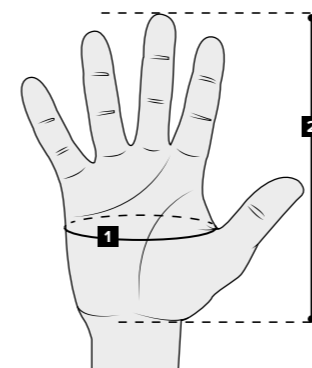

1. **1 PALM CIRCUMFERENCE:** Is the circumference of your flat hand, measured just under your knuckles. Do not include your thumb.
2. **2 HAND LENGTH:** The hand length is measured from the top of your middle finger, to the crease at the base of your palm.